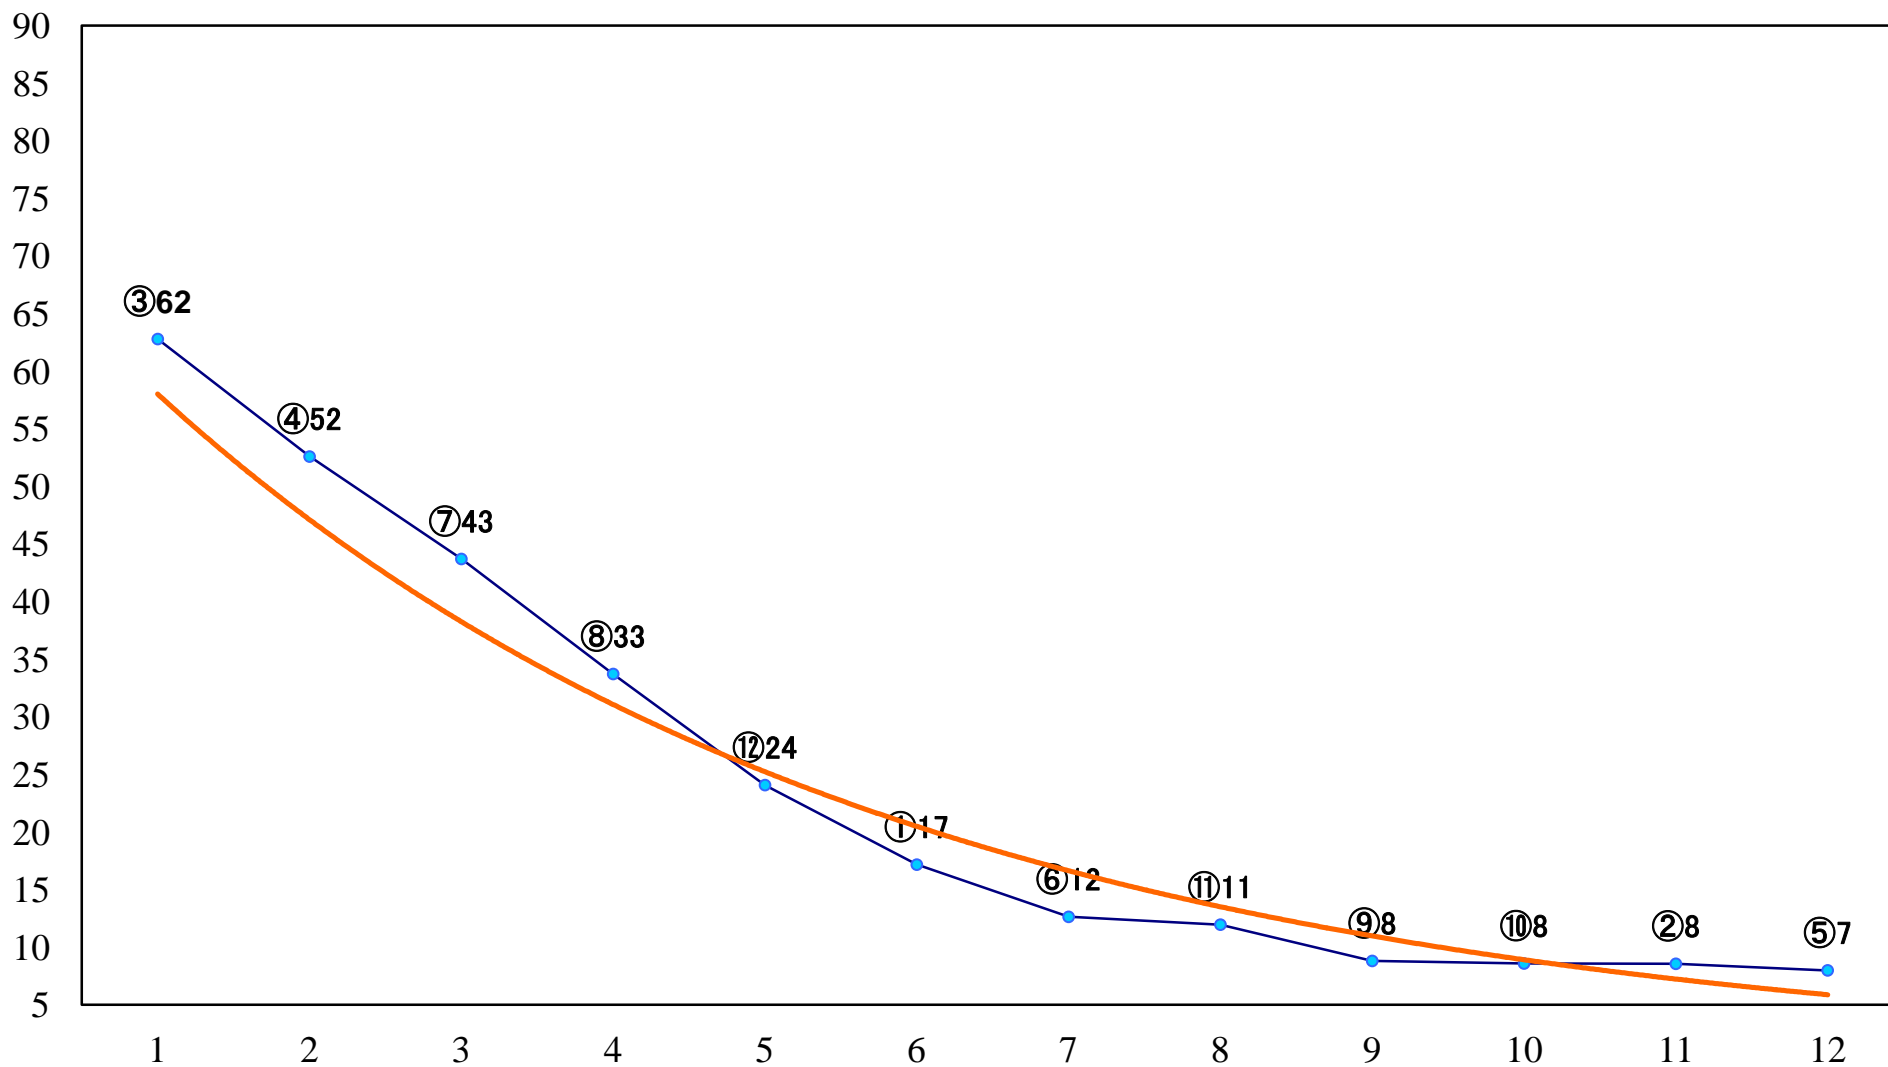

2022年03月18日(金) 浦和競馬 4R 12:40
幸手の桜トンネル賞C2十 十一 十二 左1400mm