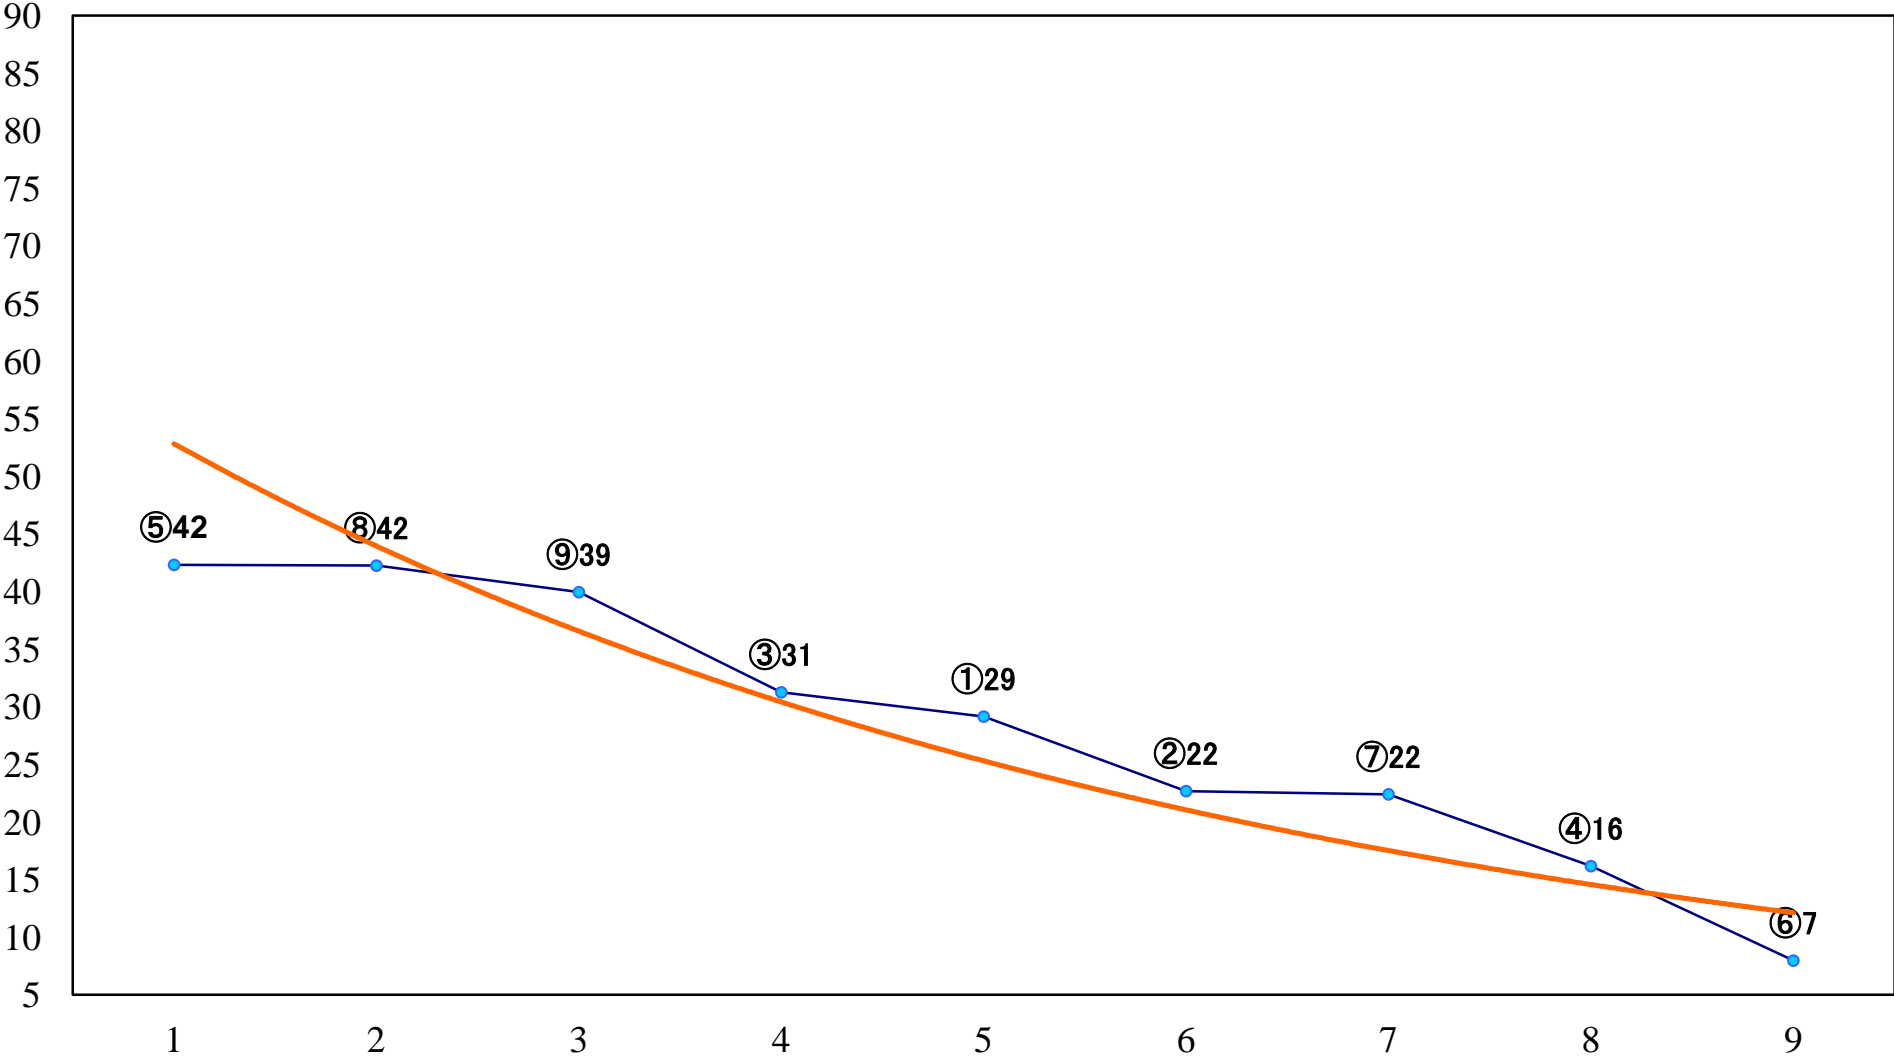

2022年03月18日(金) 浦和競馬 1R 11:10
C3 4歳工 左1300mm