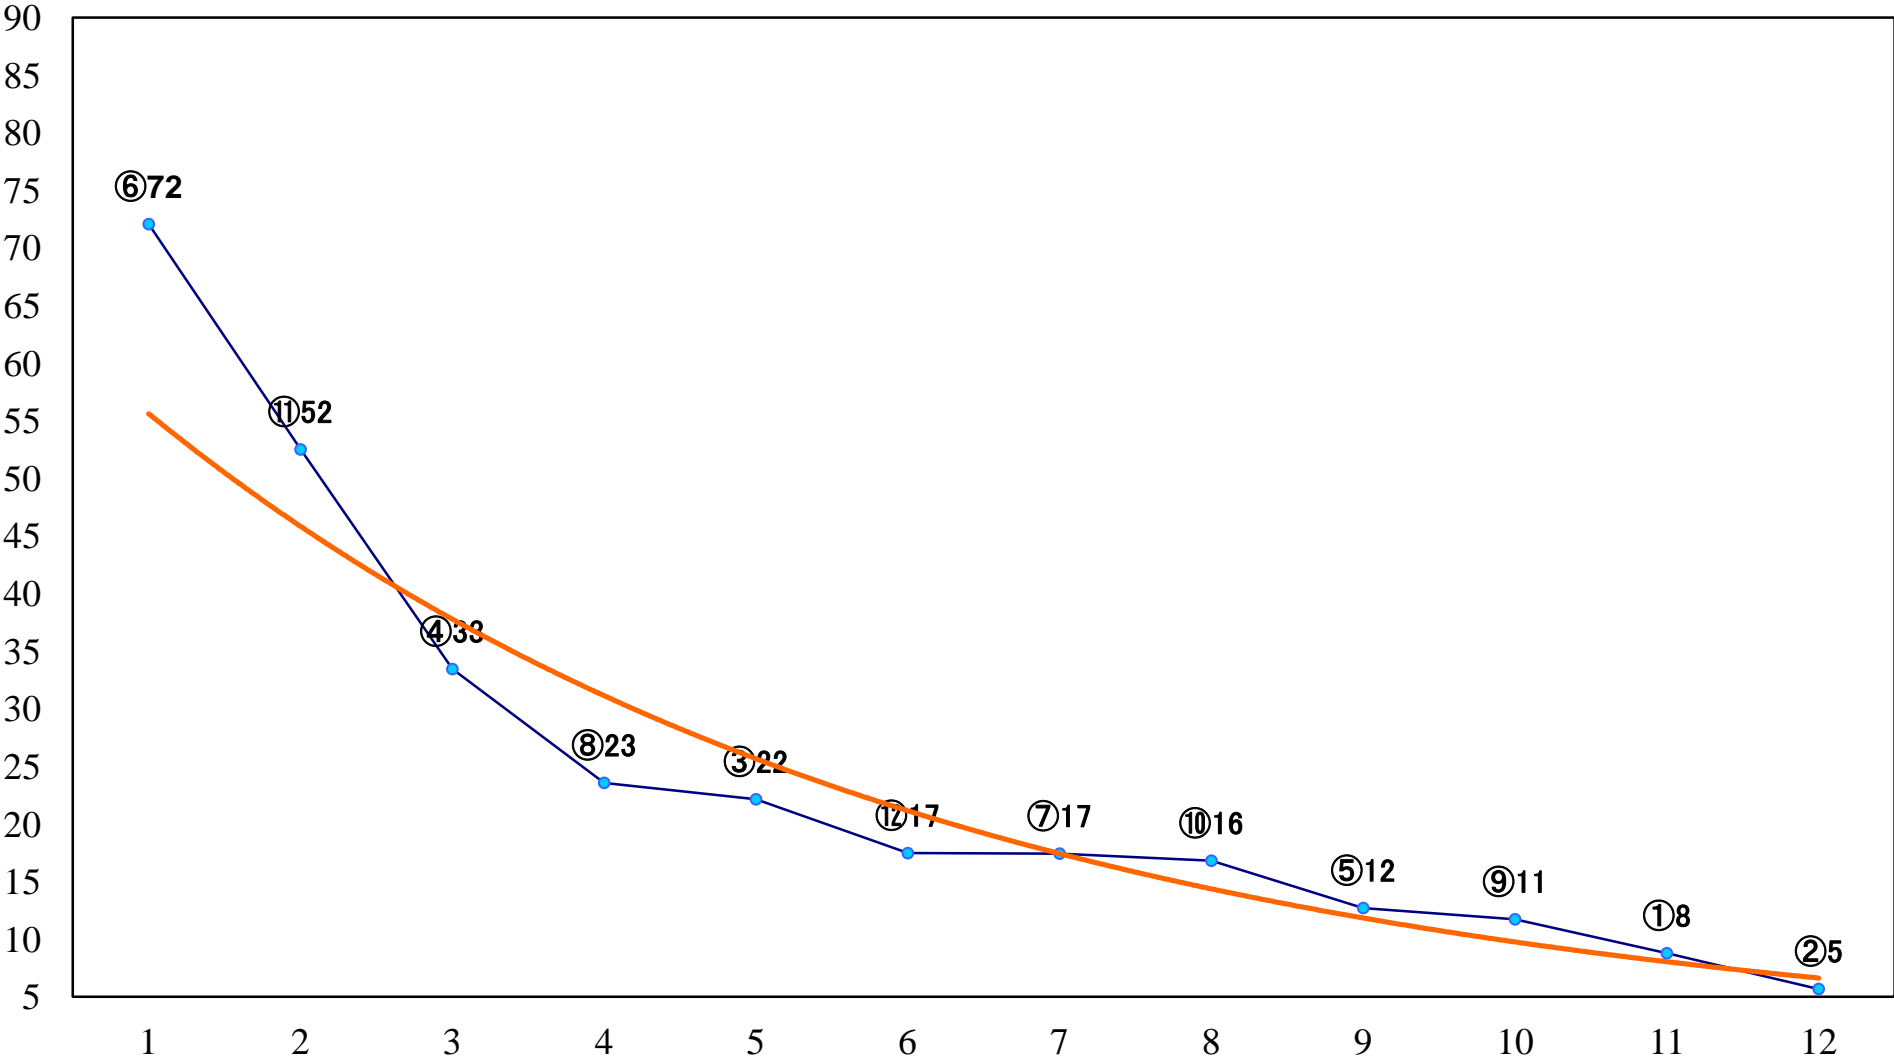

2022年03月18日(金) 浦和競馬 6R 13:40  
C2十 十一 十二 左1500mm

2022年03月18日(金) 浦和競馬 7R 14:15  
特選C3一 二 左1400mm

2022年03月18日(金) 浦和競馬 8R 14:50  
浦和ジョッキーズラウンドC2選抜馬 左1400mm

2022年03月18日(金) 浦和競馬 9R 15:25  
C2十 十一 十二 左1400mm

2022年03月18日(金) 浦和競馬 10R 16:00  
彼岸の入り特別C1ー 左1500mm