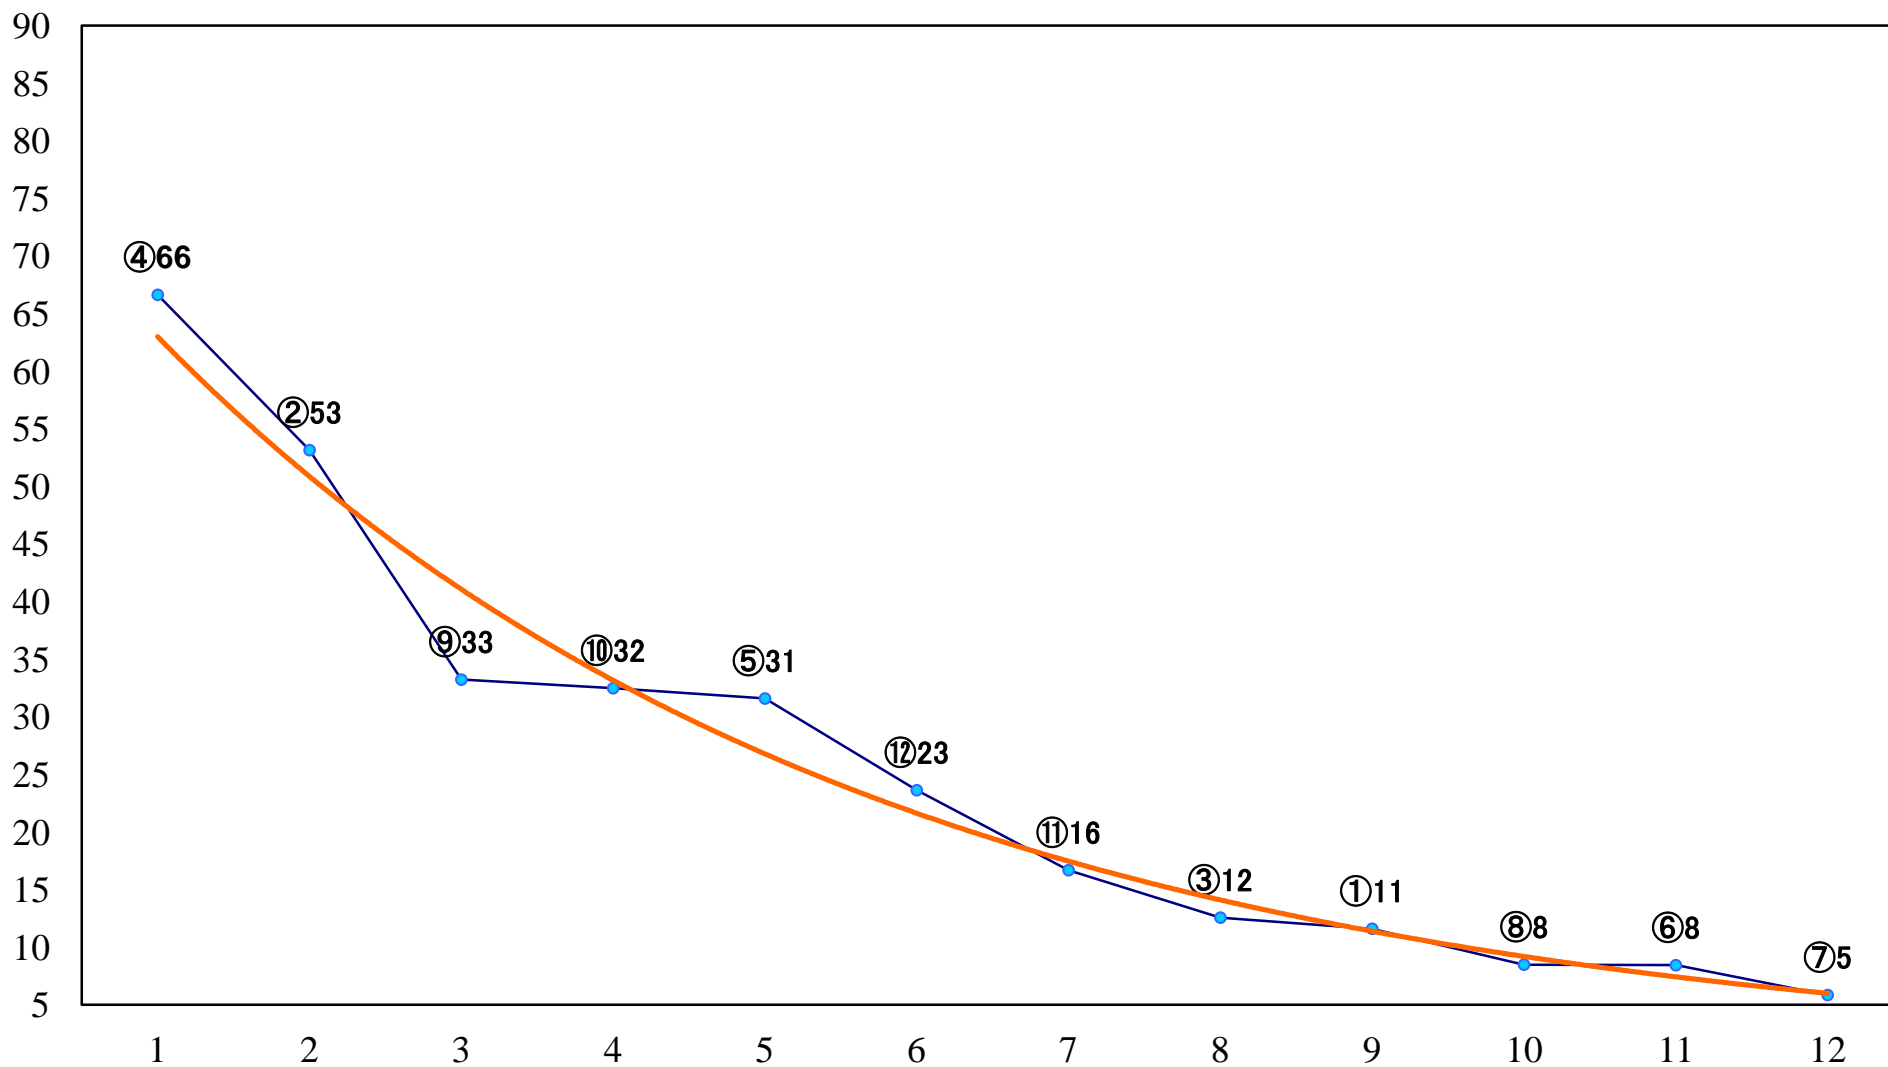

2022年03月18日(金) 浦和競馬 6R 13:40  
C2十 十一 十二 左1500mm

2022年03月18日(金) 浦和競馬 7R 14:15  
特選C3一 二 左1400mm

2022年03月18日(金) 浦和競馬 8R 14:50  
浦和ジョッキーズラウンドC2選抜馬 左1400mm

2022年03月18日(金) 浦和競馬 9R 15:25  
C2十 十一 十二 左1400mm

2022年03月18日(金) 浦和競馬 10R 16:00  
彼岸の入り特別C1ー 左1500mm