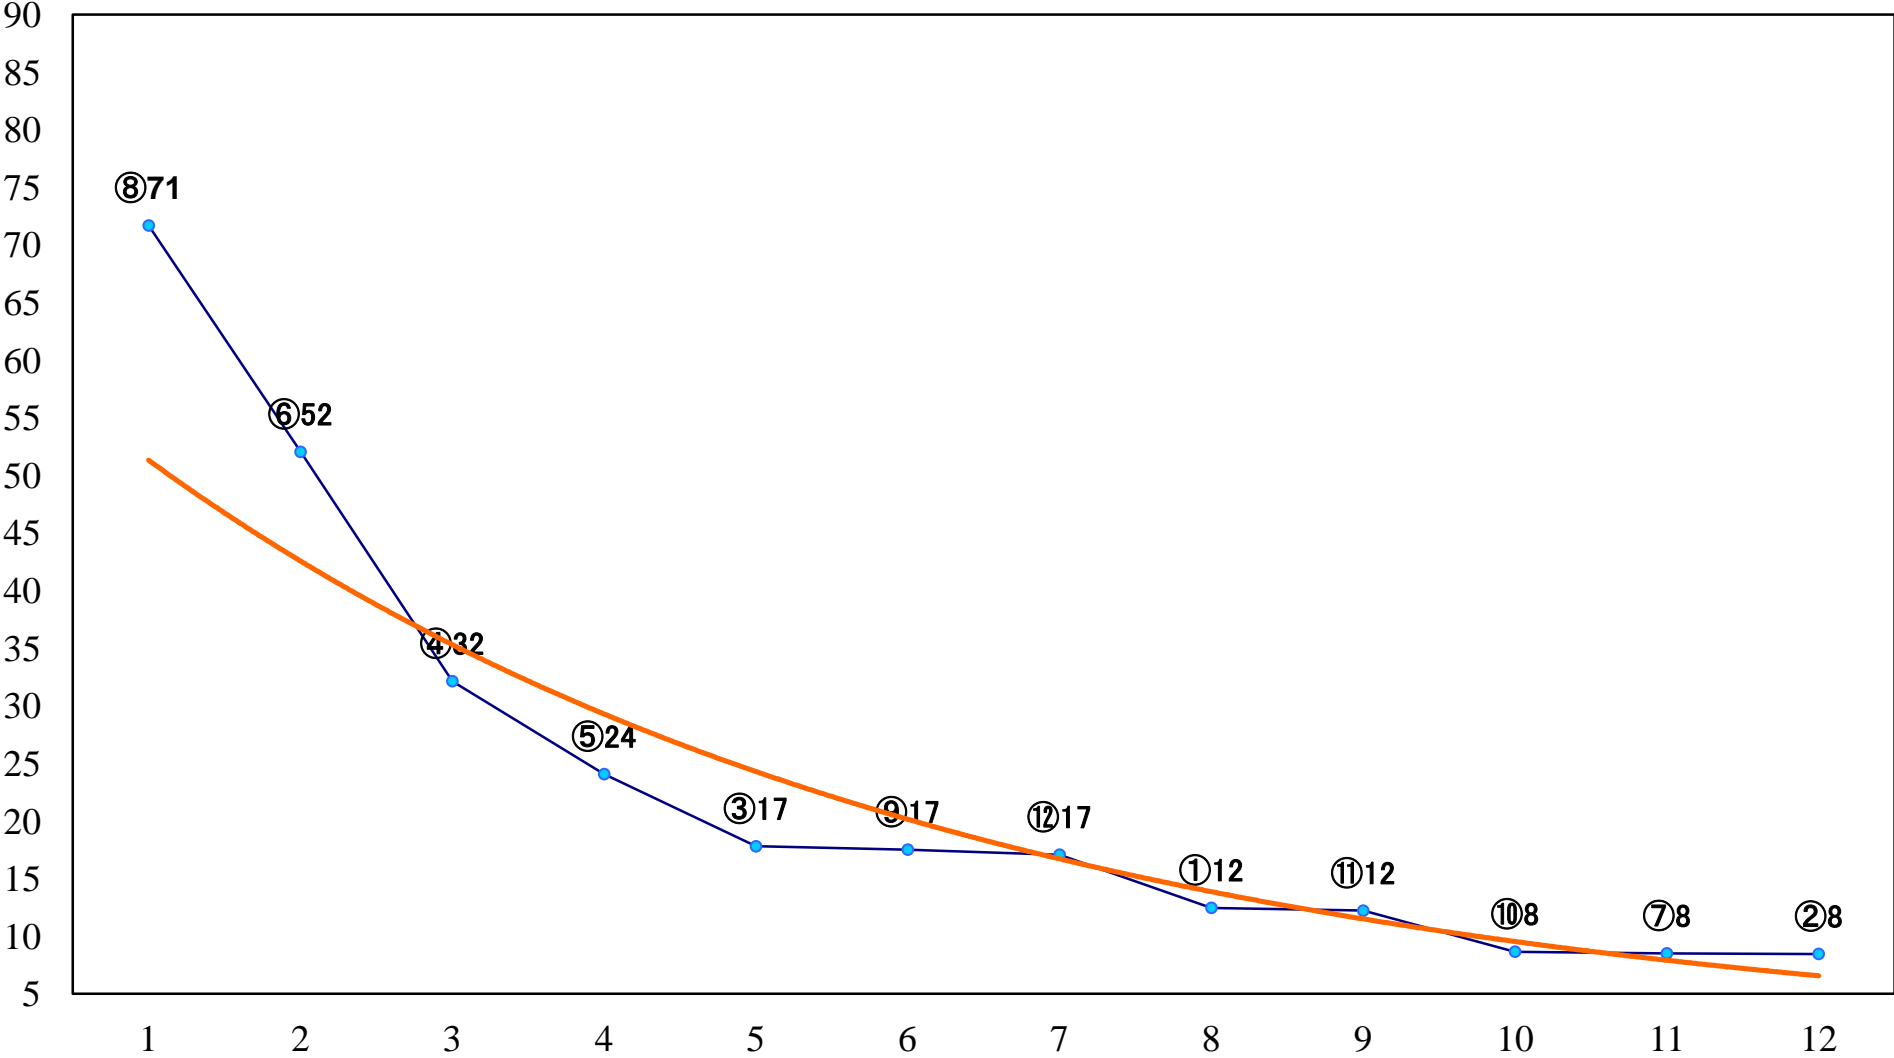

2022年03月18日(金) 浦和競馬 6R 13:40  
C2十 十一 十二 左1500mm

2022年03月18日(金) 浦和競馬 7R 14:15  
特選C3一 二 左1400mm

2022年03月18日(金) 浦和競馬 8R 14:50  
浦和ジョッキーズラウンドC2選抜馬 左1400mm

2022年03月18日(金) 浦和競馬 9R 15:25  
C2十 十一 十二 左1400mm

2022年03月18日(金) 浦和競馬 10R 16:00  
彼岸の入り特別C1ー 左1500mm