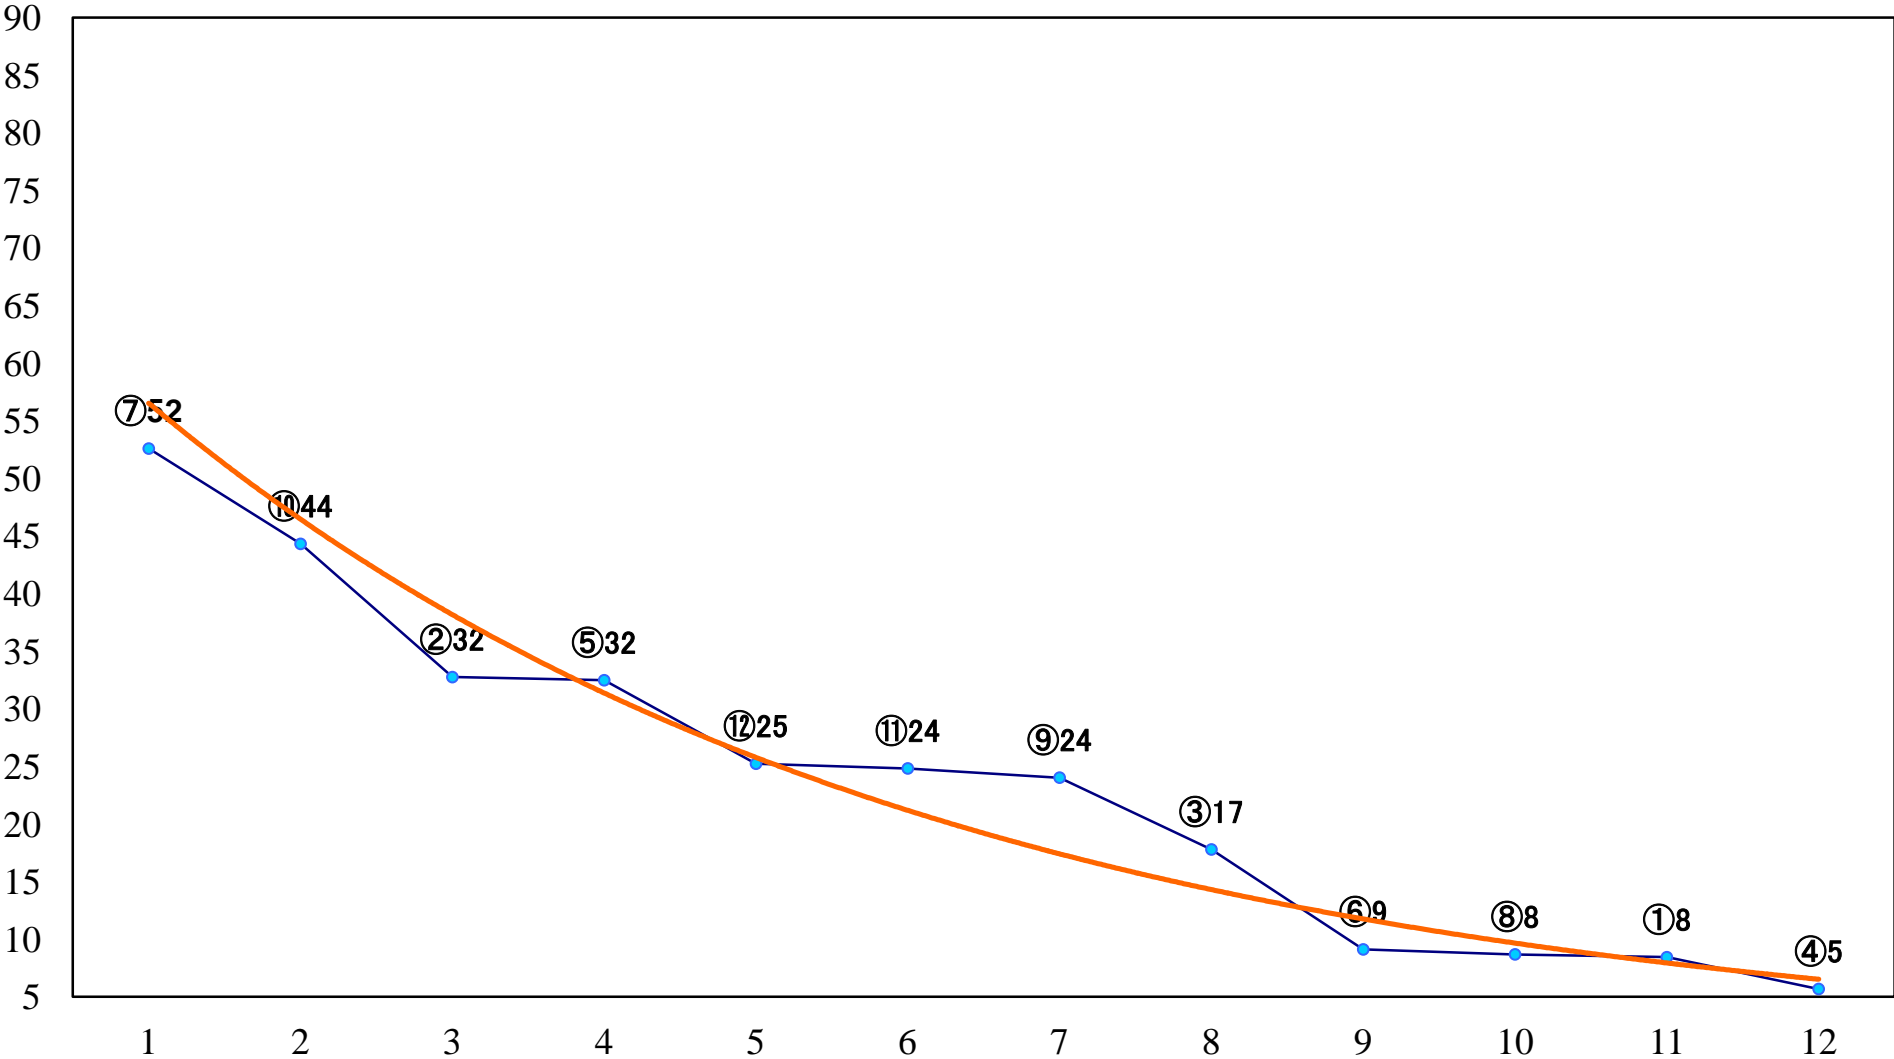

2022年03月18日(金) 浦和競馬 6R 13:40  
C2十 十一 十二 左1500mm

2022年03月18日(金) 浦和競馬 7R 14:15  
特選C3一 二 左1400mm

2022年03月18日(金) 浦和競馬 8R 14:50  
浦和ジョッキーズラウンドC2選抜馬 左1400mm

2022年03月18日(金) 浦和競馬 9R 15:25  
C2十 十一 十二 左1400mm

2022年03月18日(金) 浦和競馬 10R 16:00  
彼岸の入り特別C1ー 左1500mm