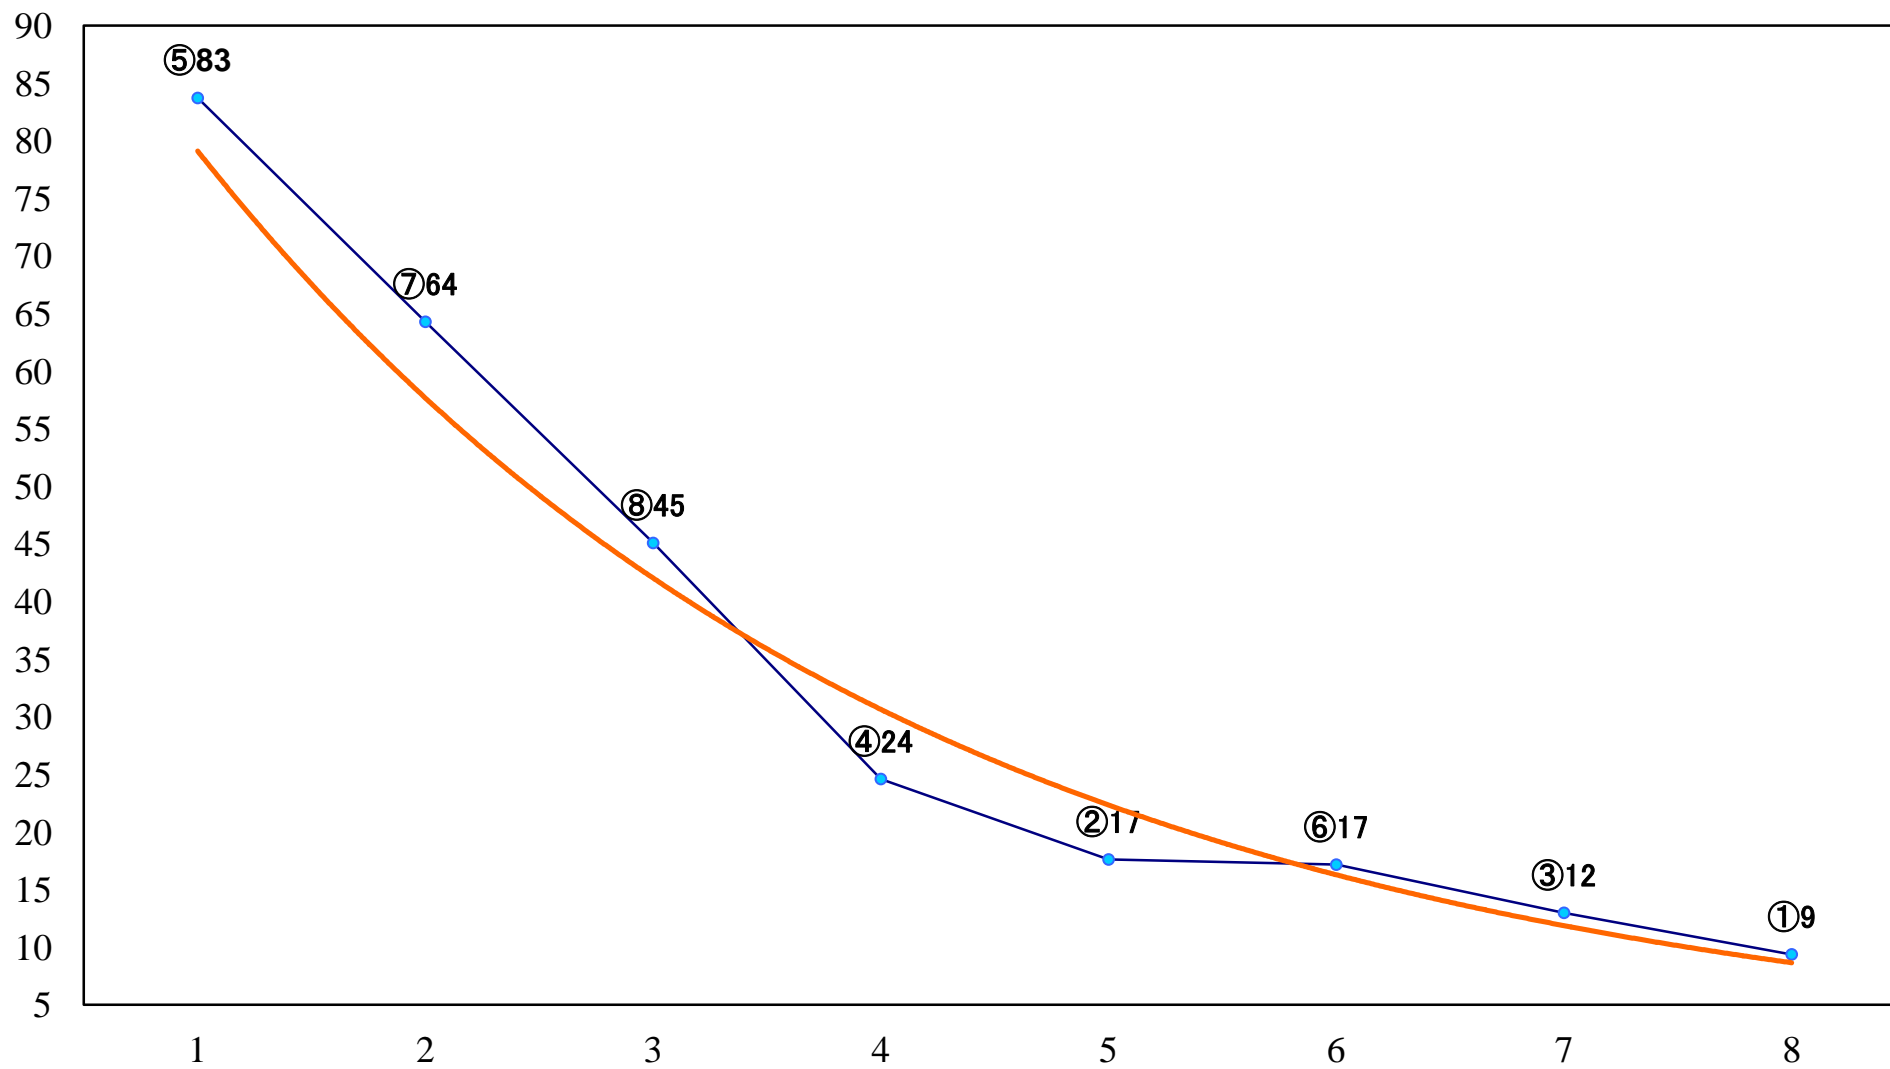

2022年03月18日(金) 浦和競馬 11R 16:35
沈丁花特別B3四 左1500mm