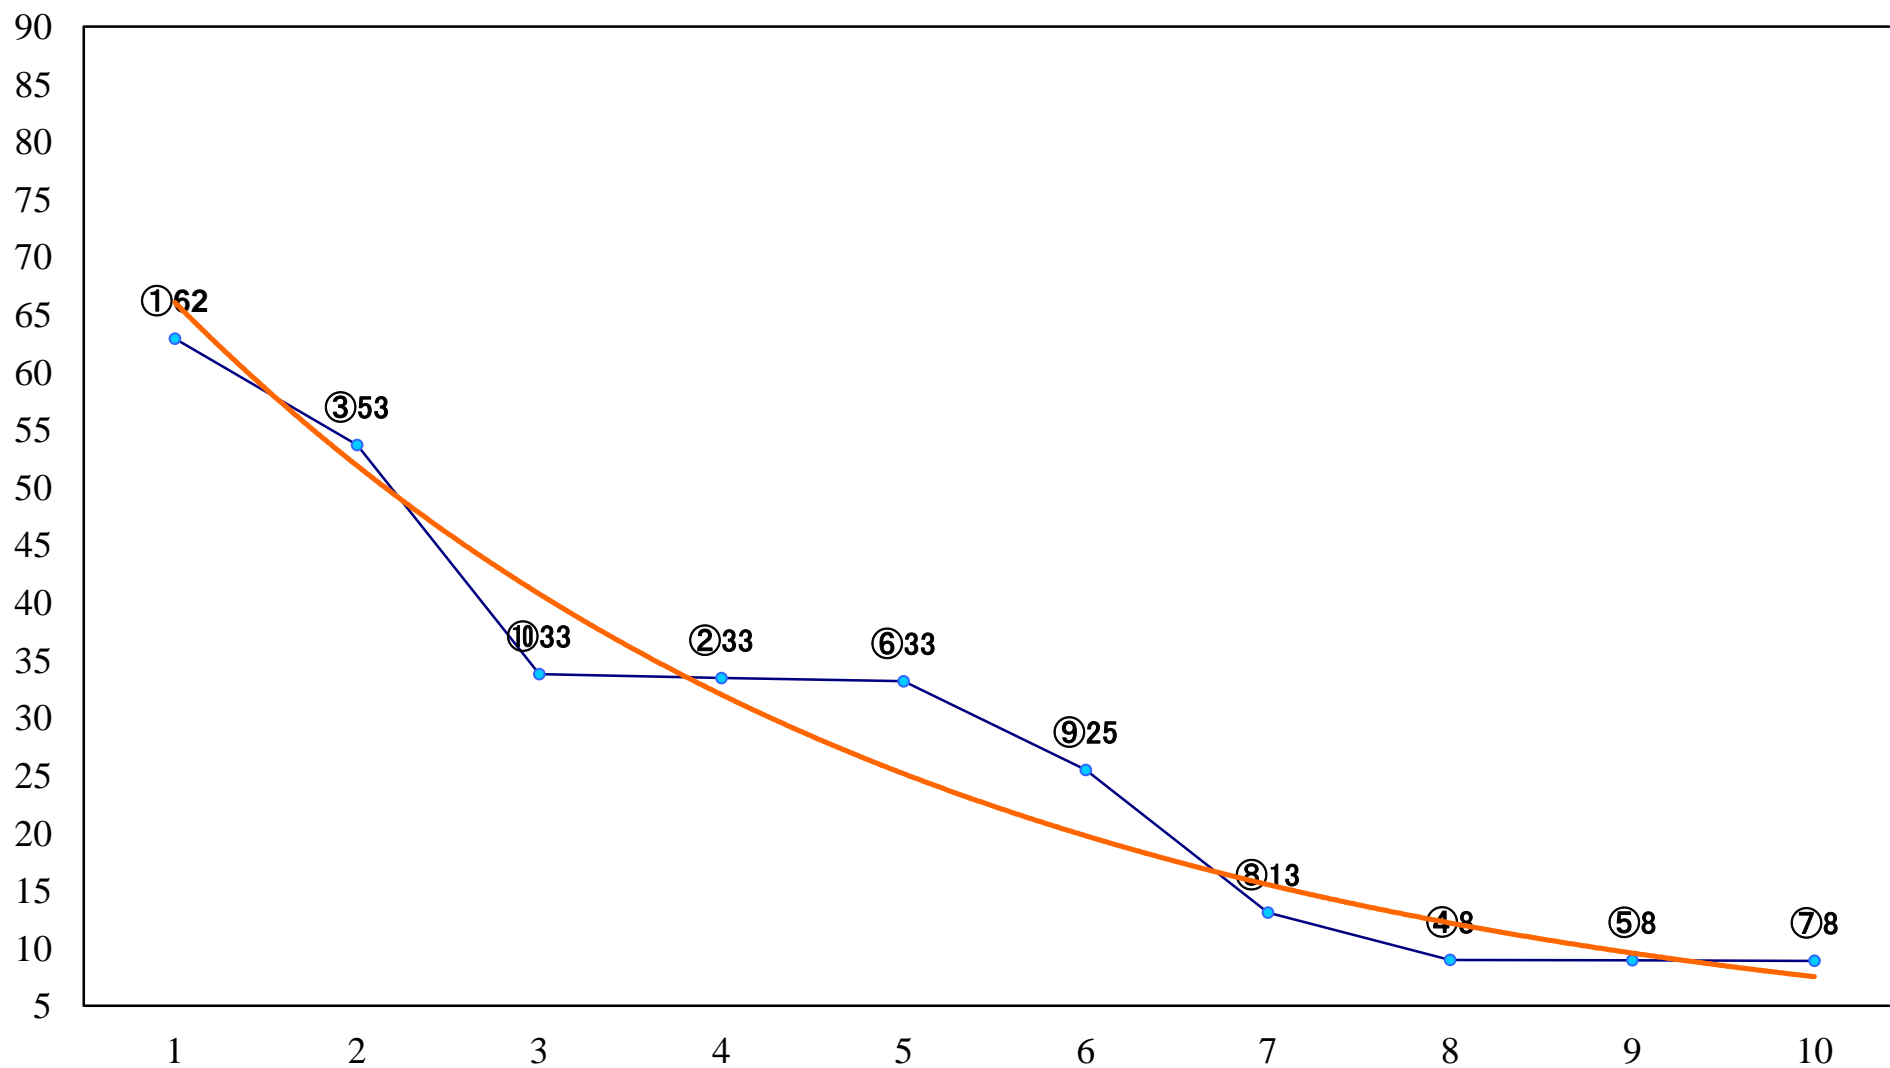

2022年03月18日(金) 浦和競馬 6R 13:40  
C2十 十一 十二 左1500mm

2022年03月18日(金) 浦和競馬 7R 14:15  
特選C3一 二 左1400mm

2022年03月18日(金) 浦和競馬 8R 14:50  
浦和ジョッキーズラウンドC2選抜馬 左1400mm

2022年03月18日(金) 浦和競馬 9R 15:25  
C2十 十一 十二 左1400mm

2022年03月18日(金) 浦和競馬 10R 16:00  
彼岸の入り特別C1ー 左1500mm