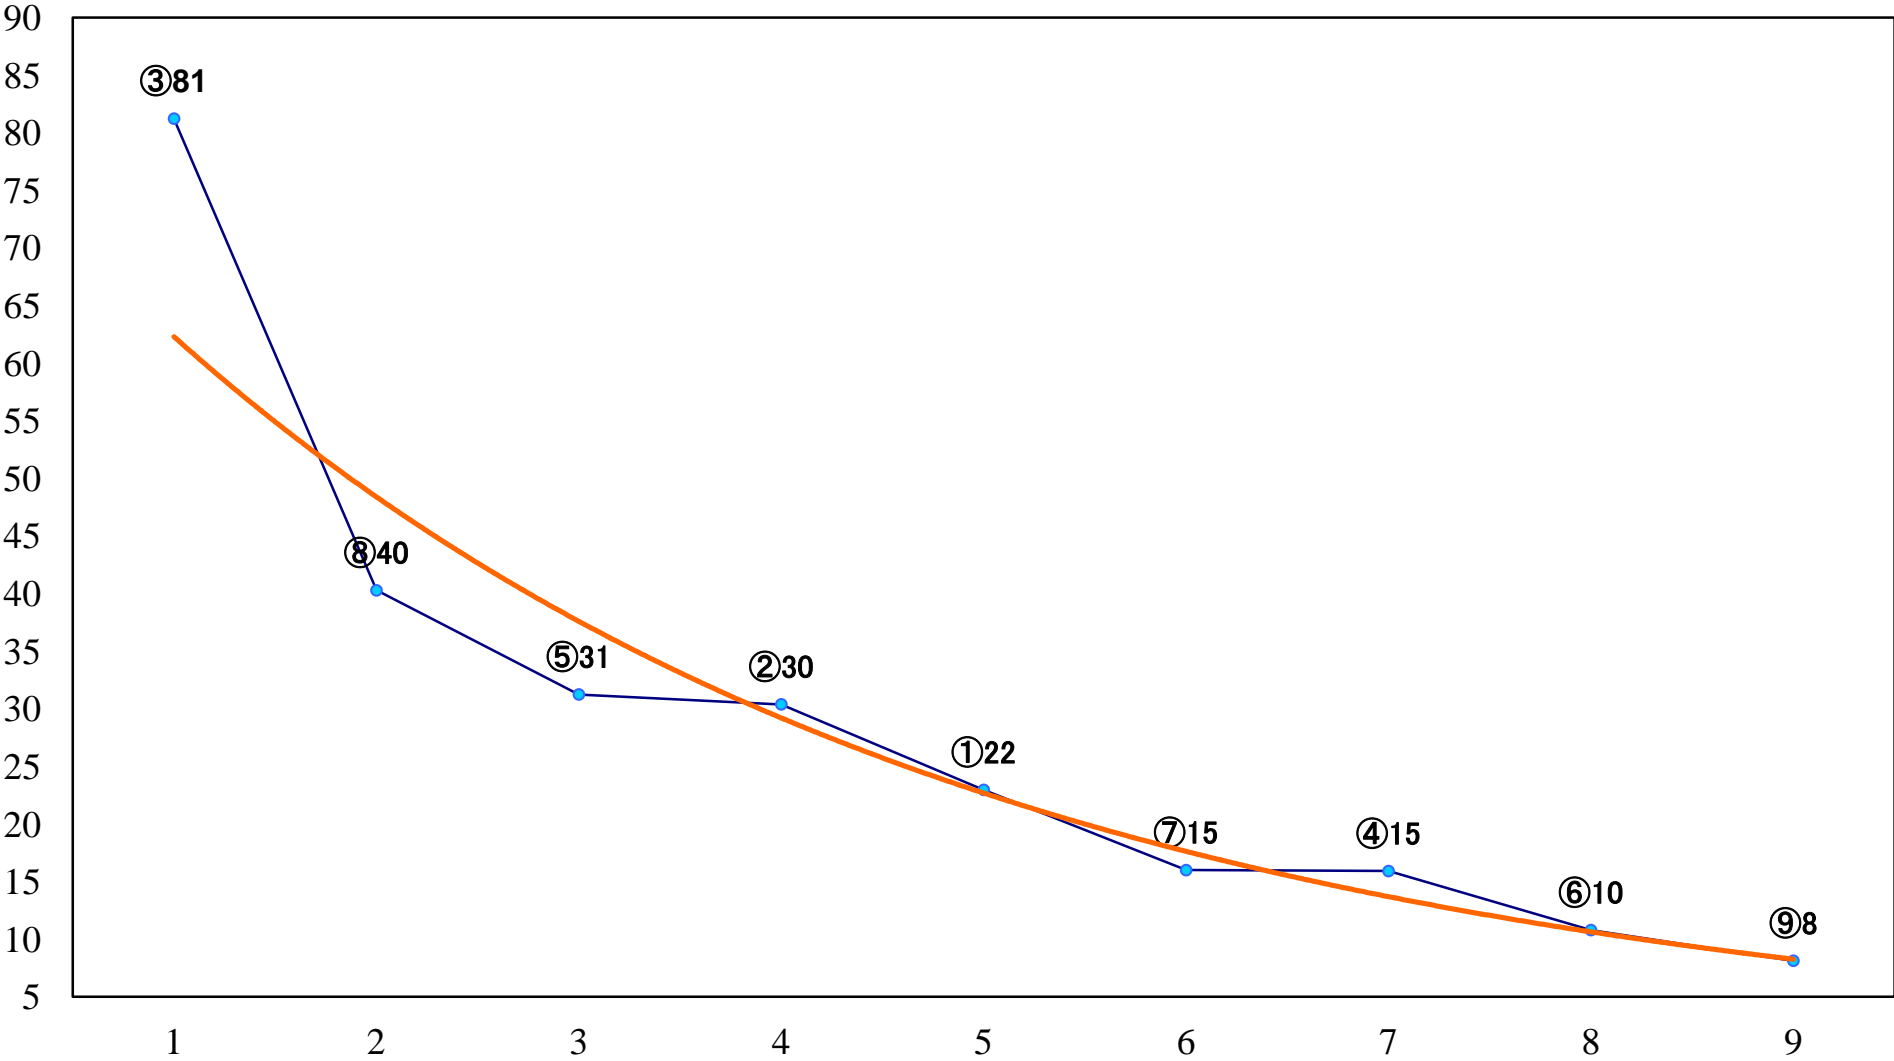

2022年03月18日(金) 浦和競馬 3R 12:10
3歳八選抜馬ア 左1400mm