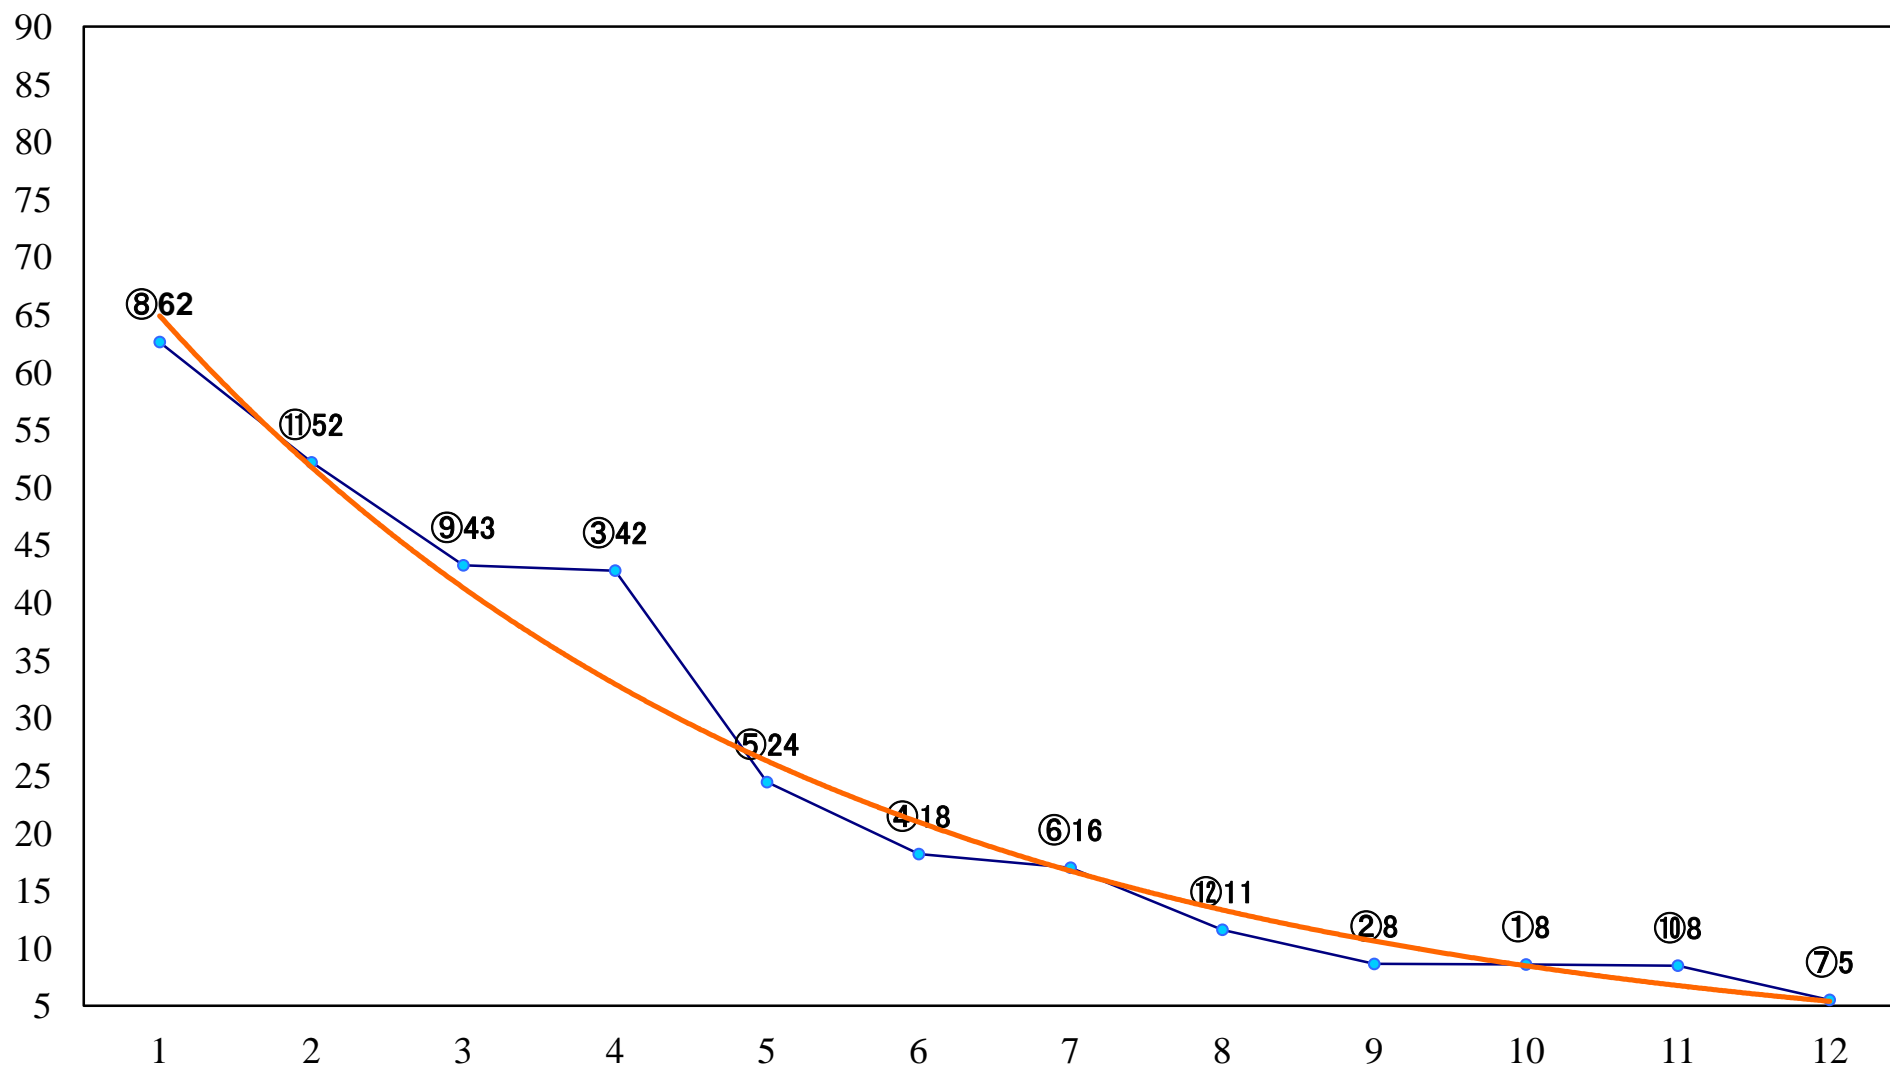

2022年03月18日(金) 浦和競馬 6R 13:40  
C2十 十一 十二 左1500mm

2022年03月18日(金) 浦和競馬 7R 14:15  
特選C3一 二 左1400mm

2022年03月18日(金) 浦和競馬 8R 14:50  
浦和ジョッキーズラウンドC2選抜馬 左1400mm

2022年03月18日(金) 浦和競馬 9R 15:25  
C2十 十一 十二 左1400mm

2022年03月18日(金) 浦和競馬 10R 16:00  
彼岸の入り特別C1ー 左1500mm