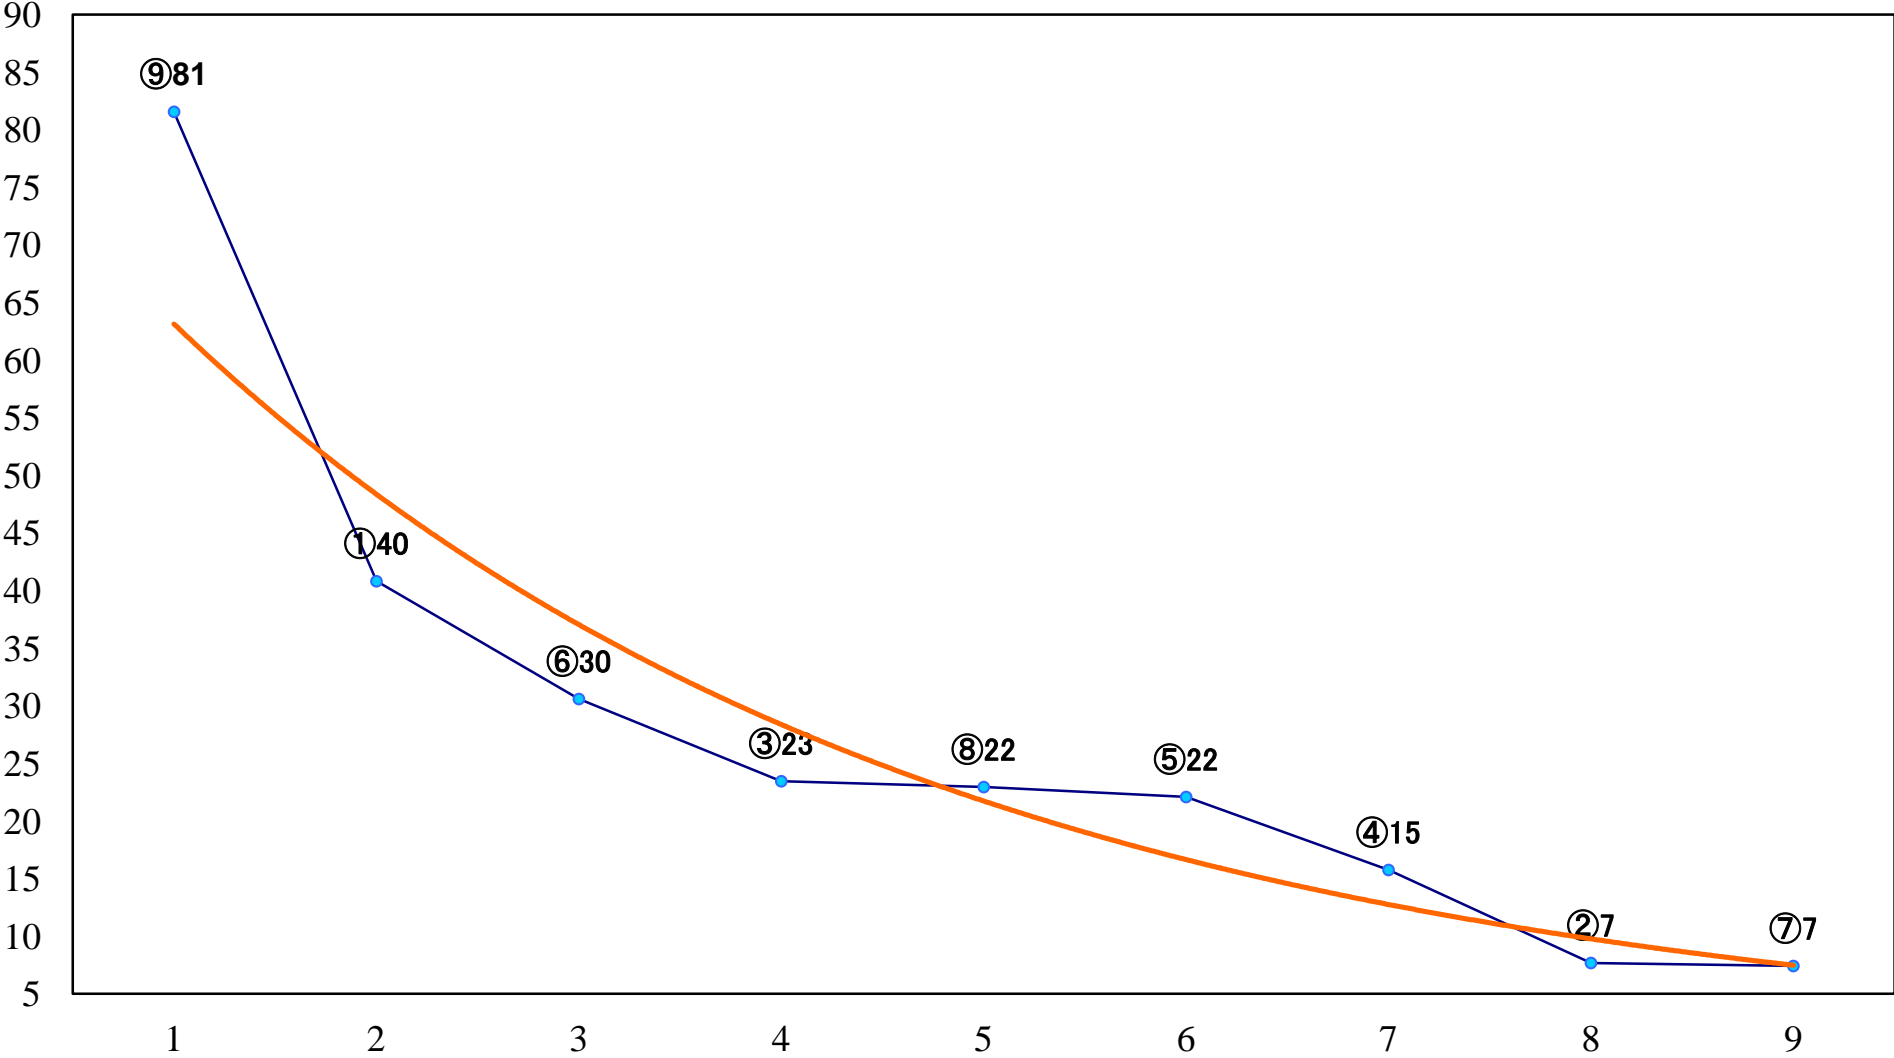

2022年03月18日(金) 浦和競馬 2R 11:40
3歳八選抜馬イ 左1400mm