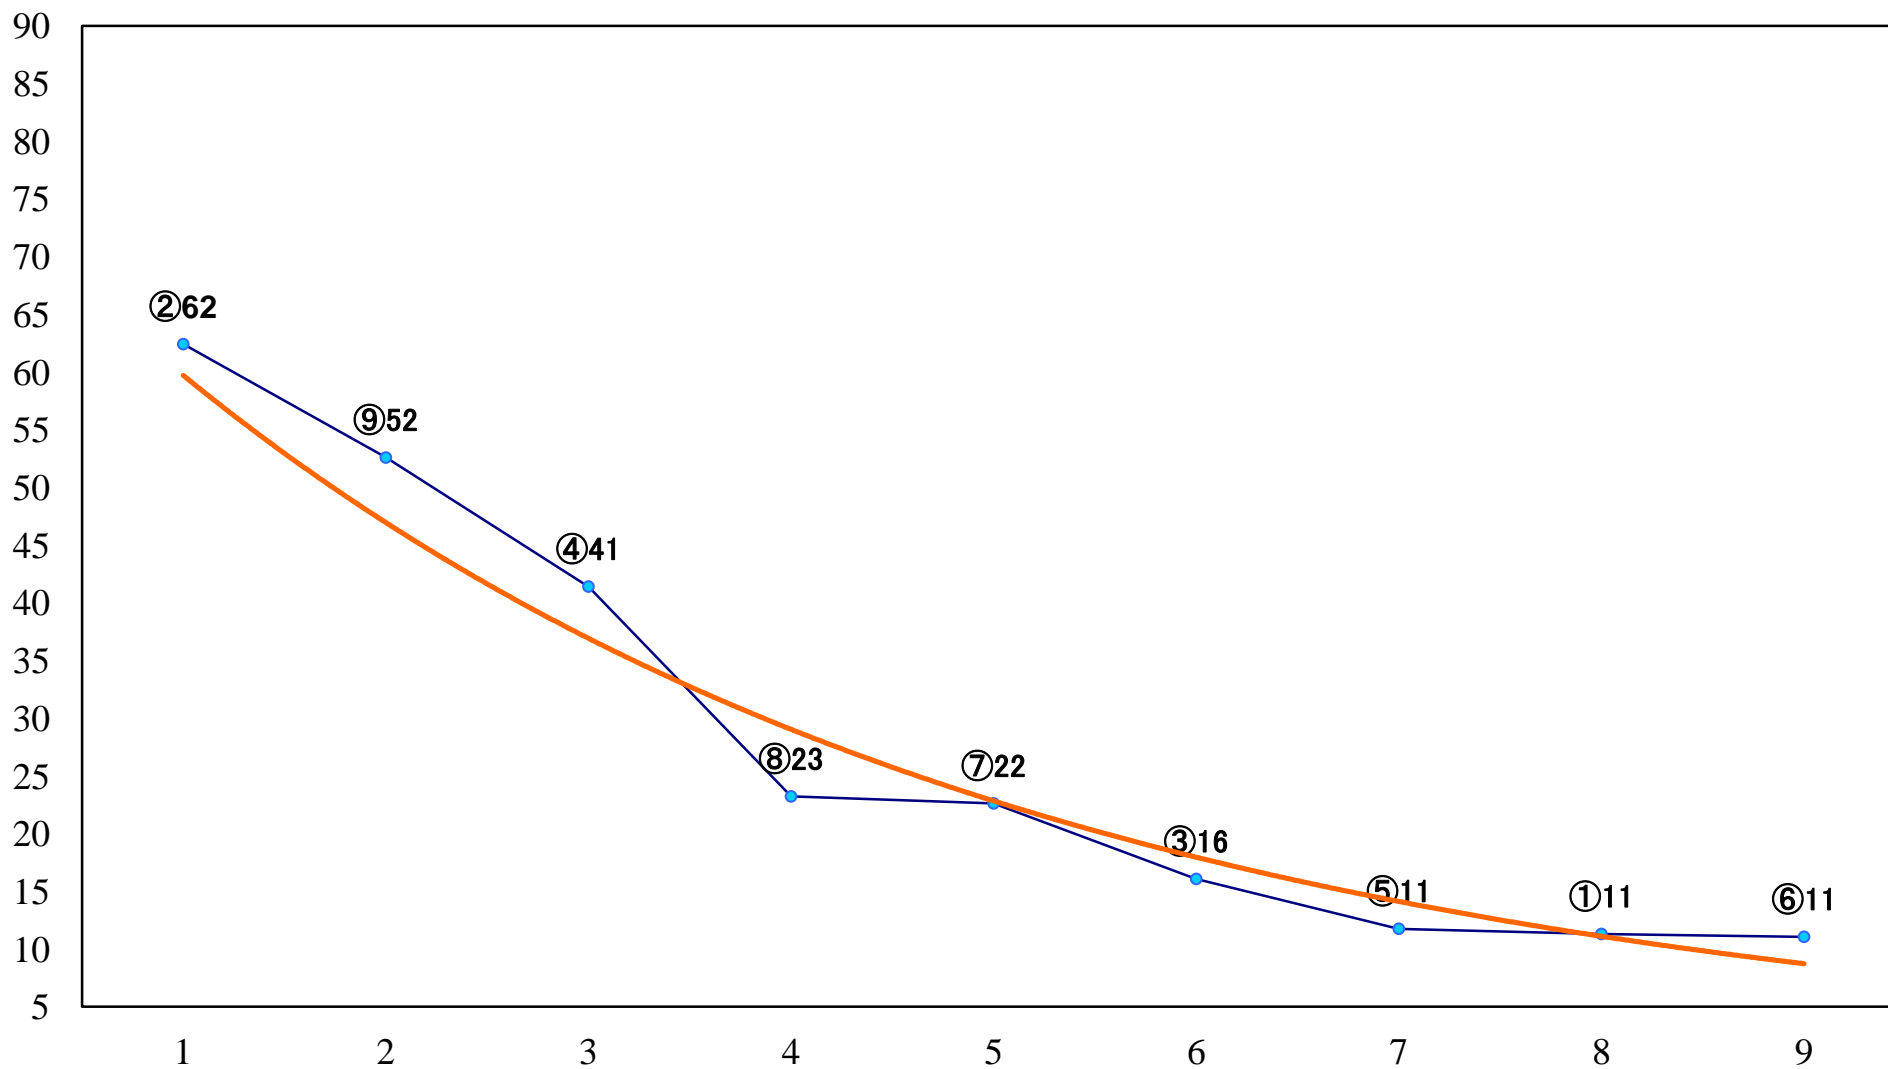

2022年03月21日(月) 船橋競馬 1R 14:40
C3十 左1200mm

2022年03月21日(月) 船橋競馬 2R 15:10
C3八九 左1200mm

2022年03月21日(月) 船橋競馬 3R 15:40
3歳六 左1200mm

2022年03月21日(月) 船橋競馬 4R 16:15
3歳五組下選抜馬 左1500mm

2022年03月21日(月) 船橋競馬 5R 16:45
C3八九 左1500mm