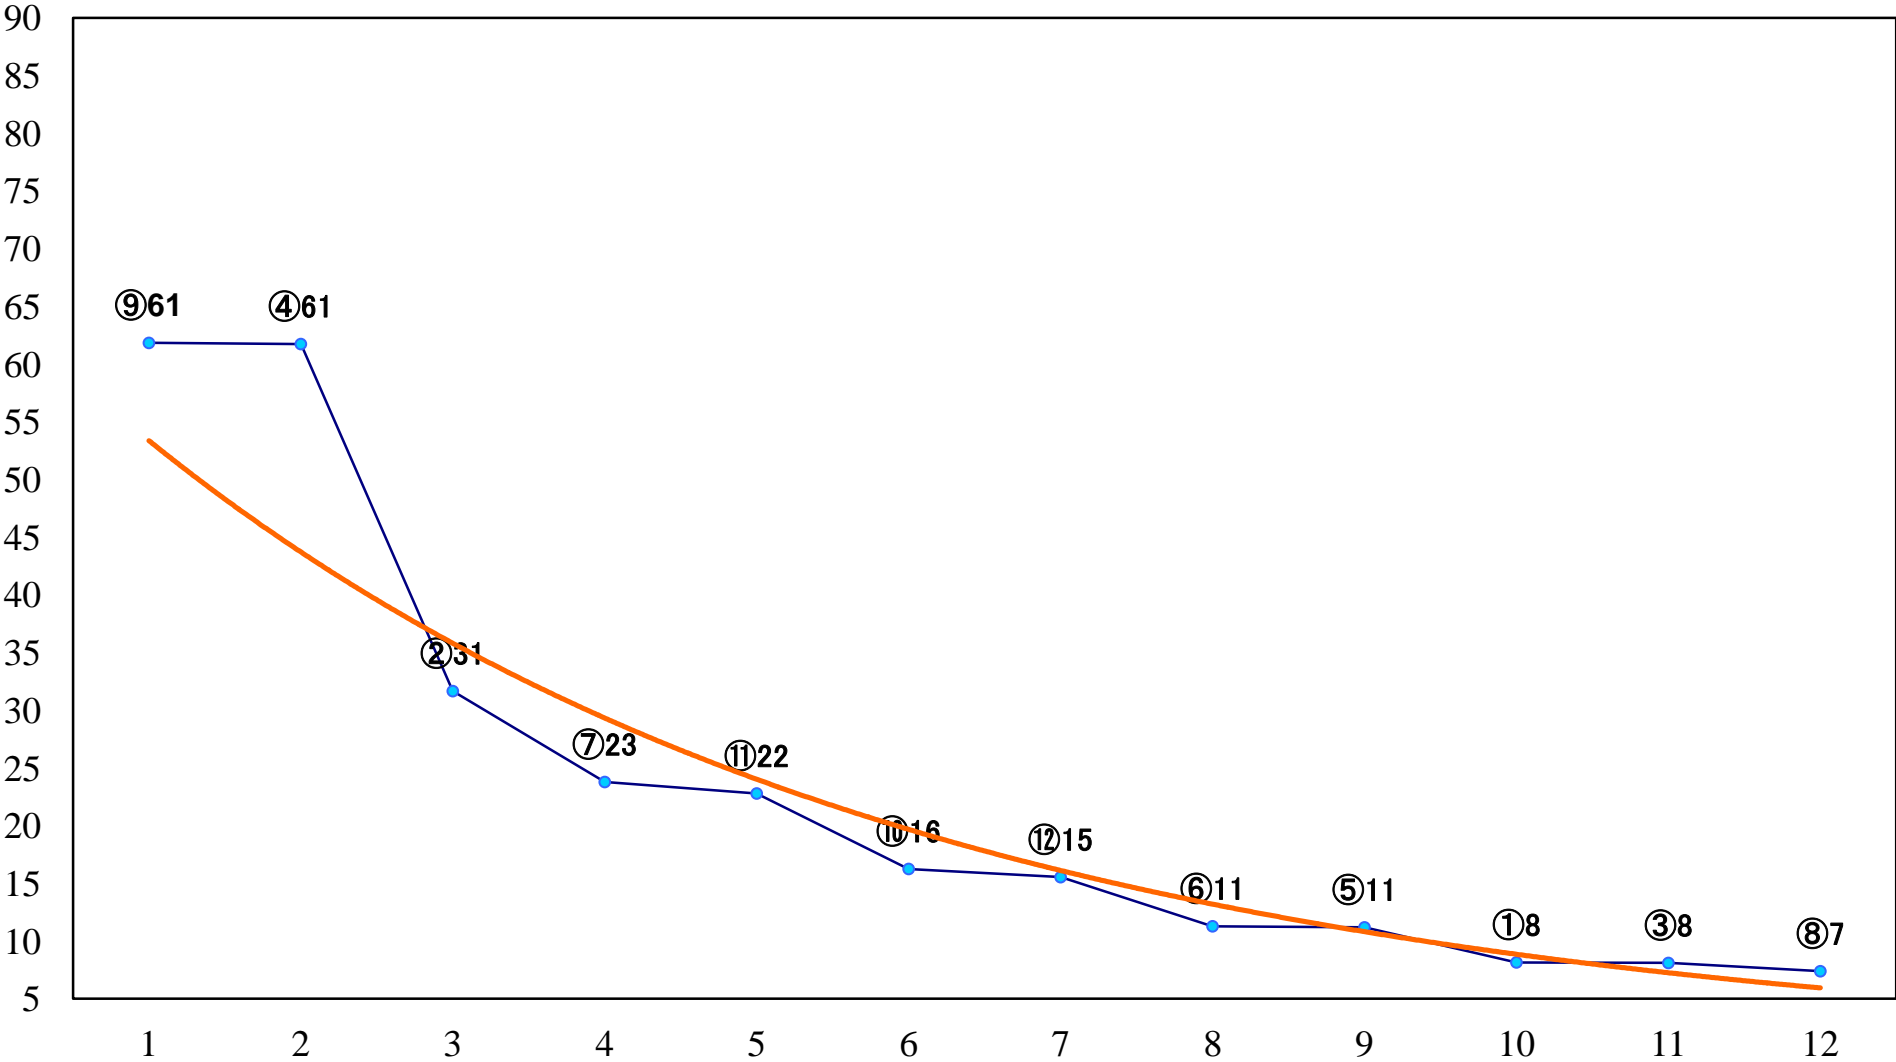

2022年03月21日(月) 船橋競馬 5R 16:45
C3八九 左1500mm