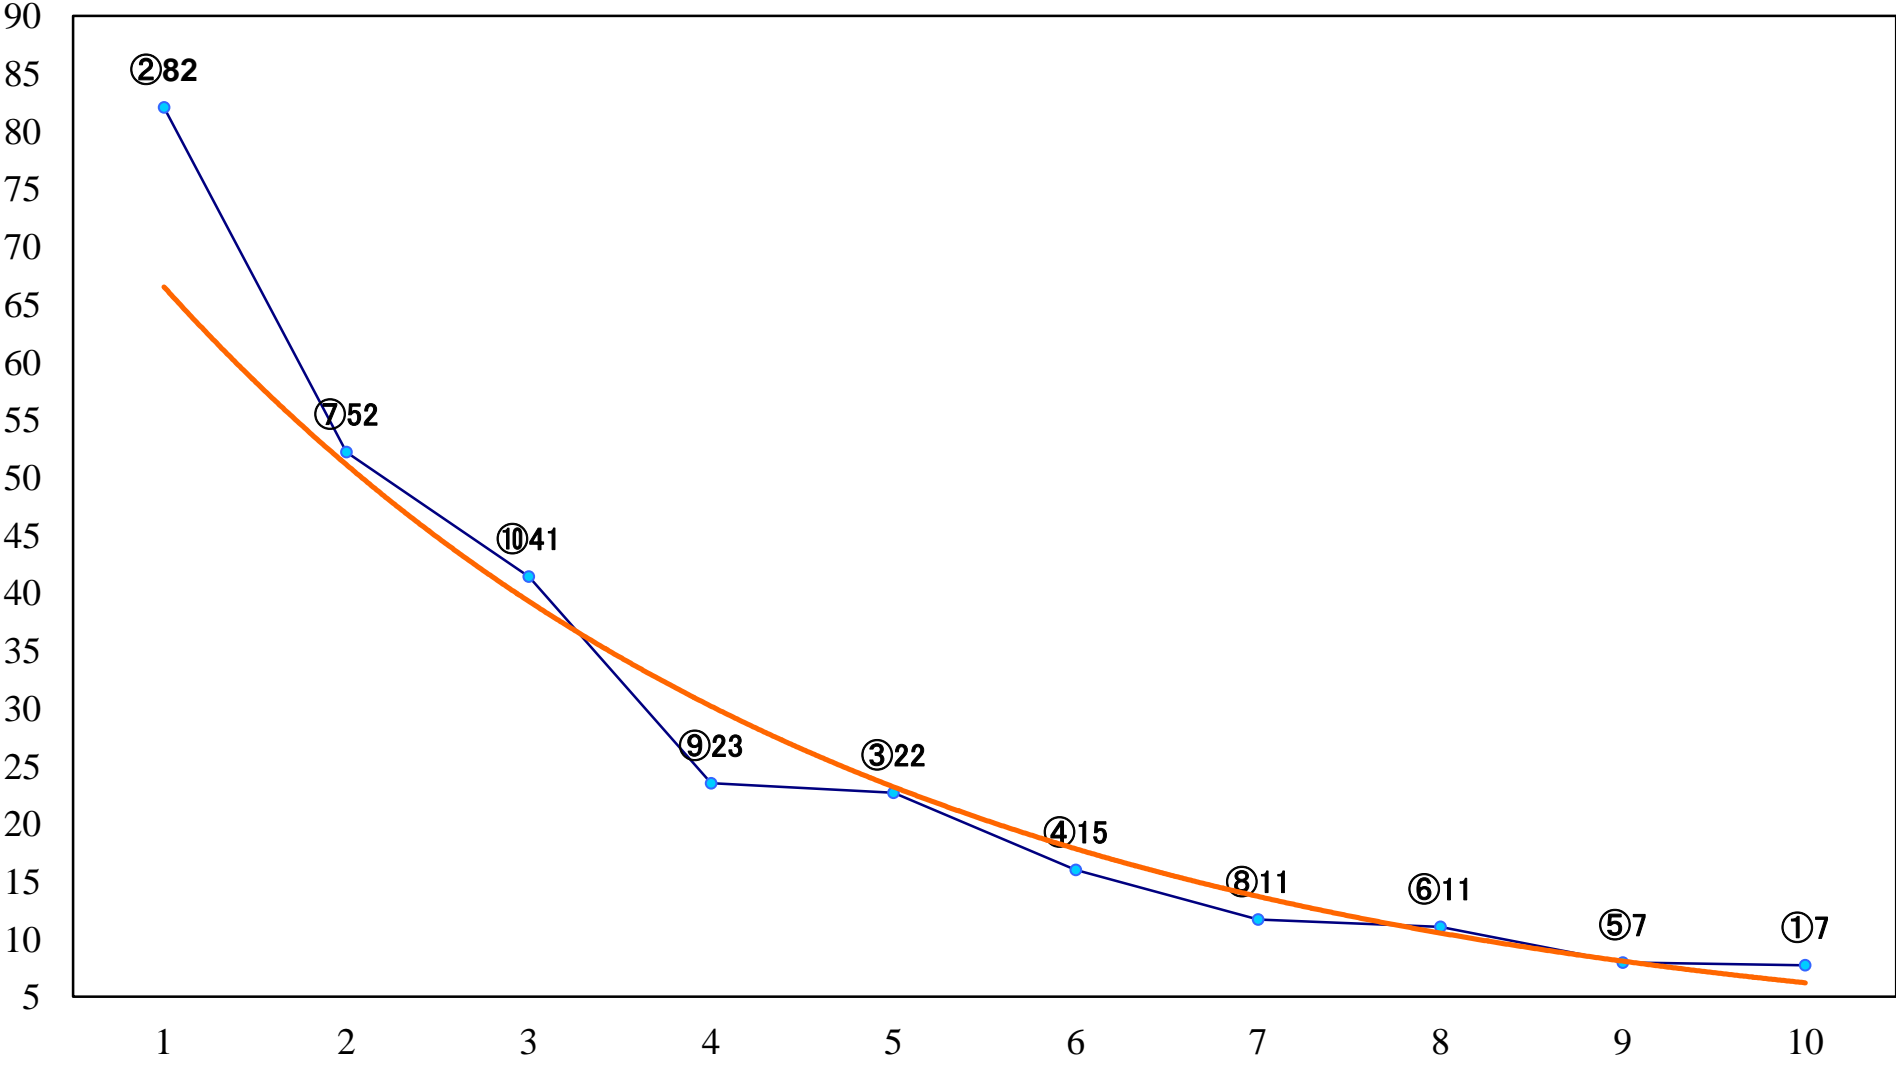

2022年03月21日(月) 船橋競馬 1R 14:40
C3十 左1200mm