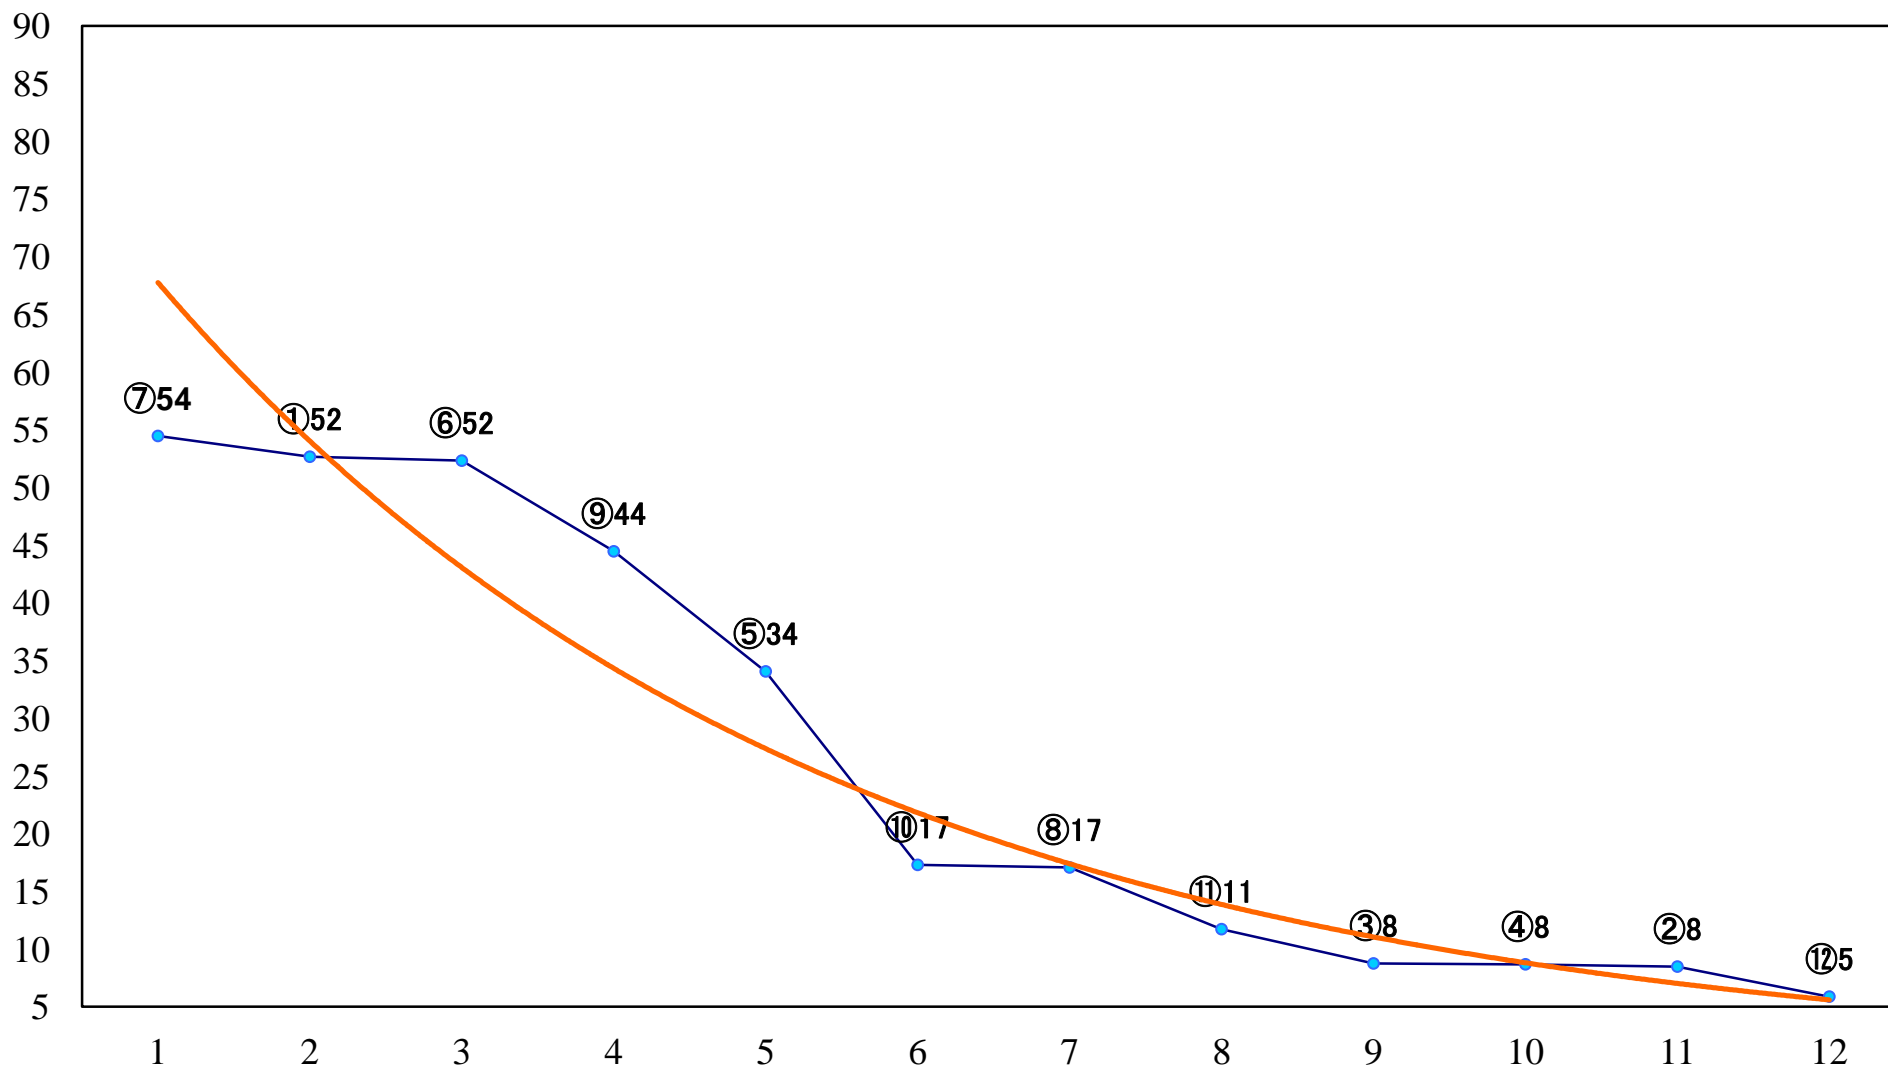

2022年03月21日(月) 船橋競馬 6R 17:15
C1三四五イ 左1500mm