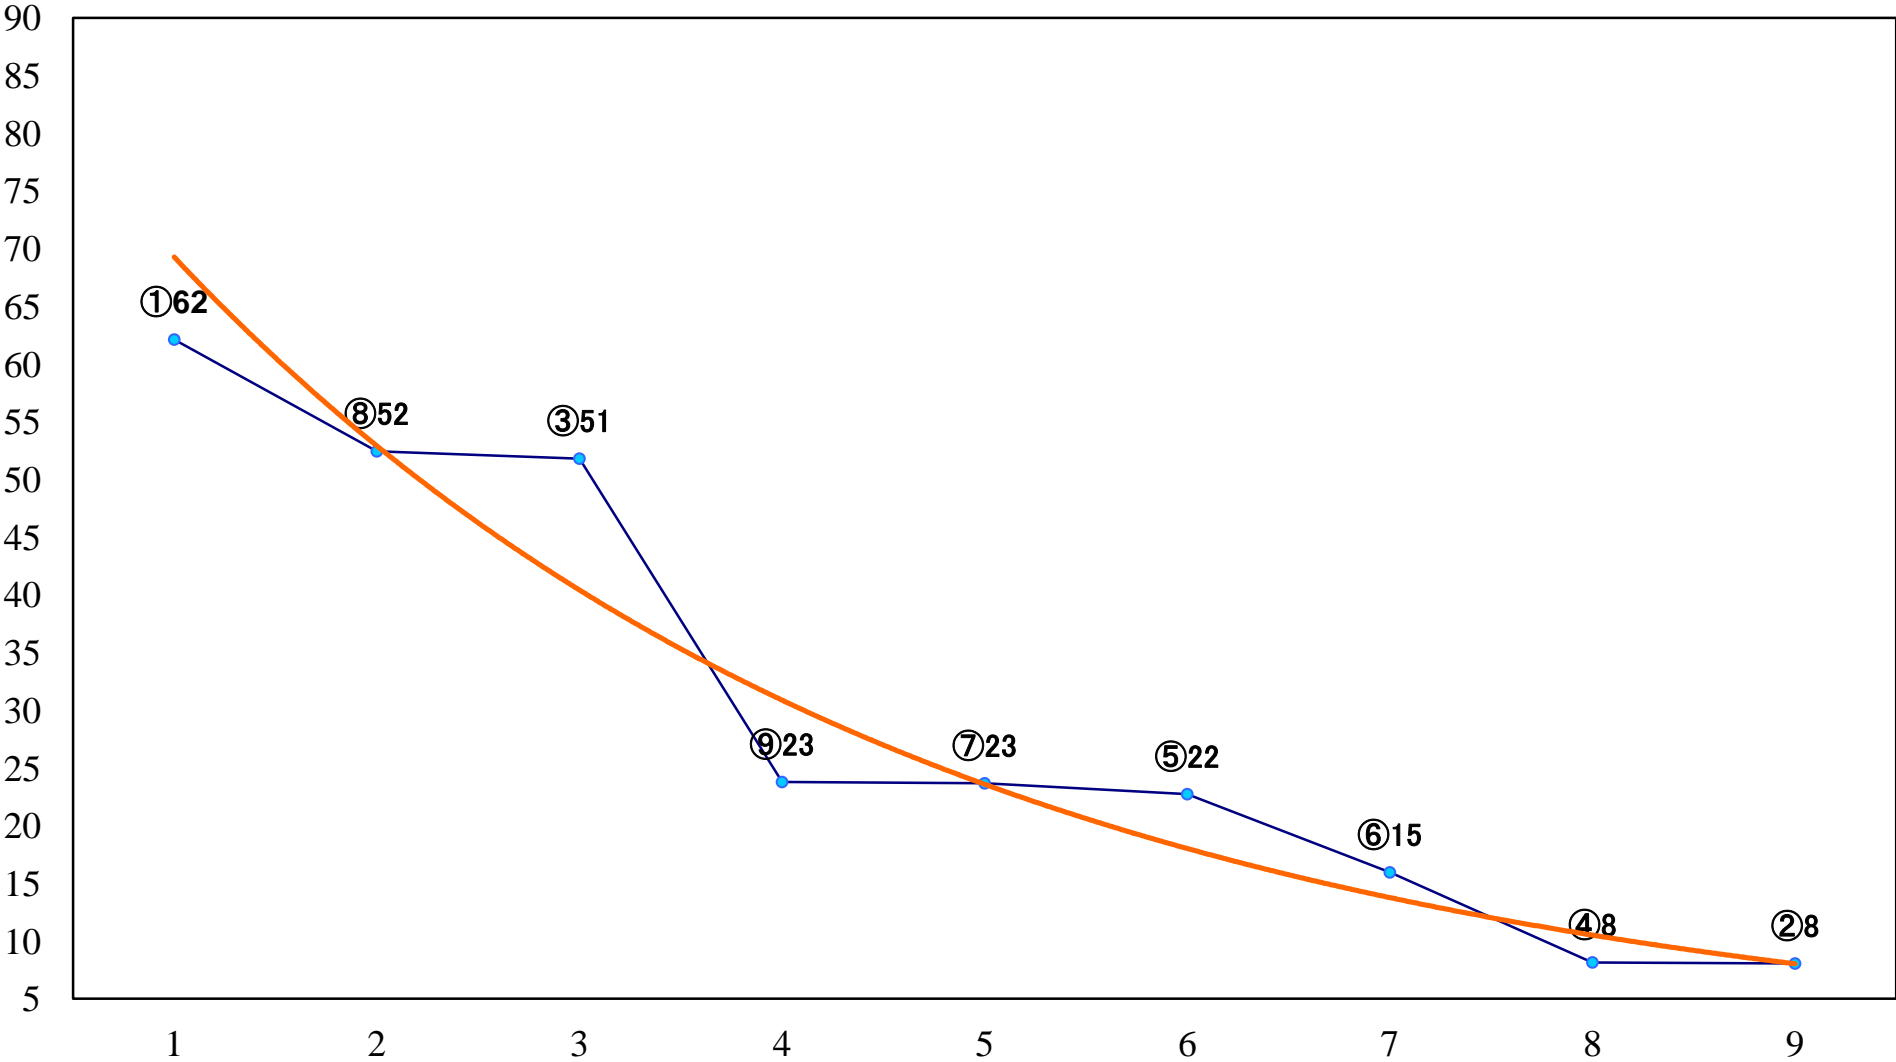

2022年03月21日(月) 船橋競馬 2R 15:10
C3八九 左1200mm