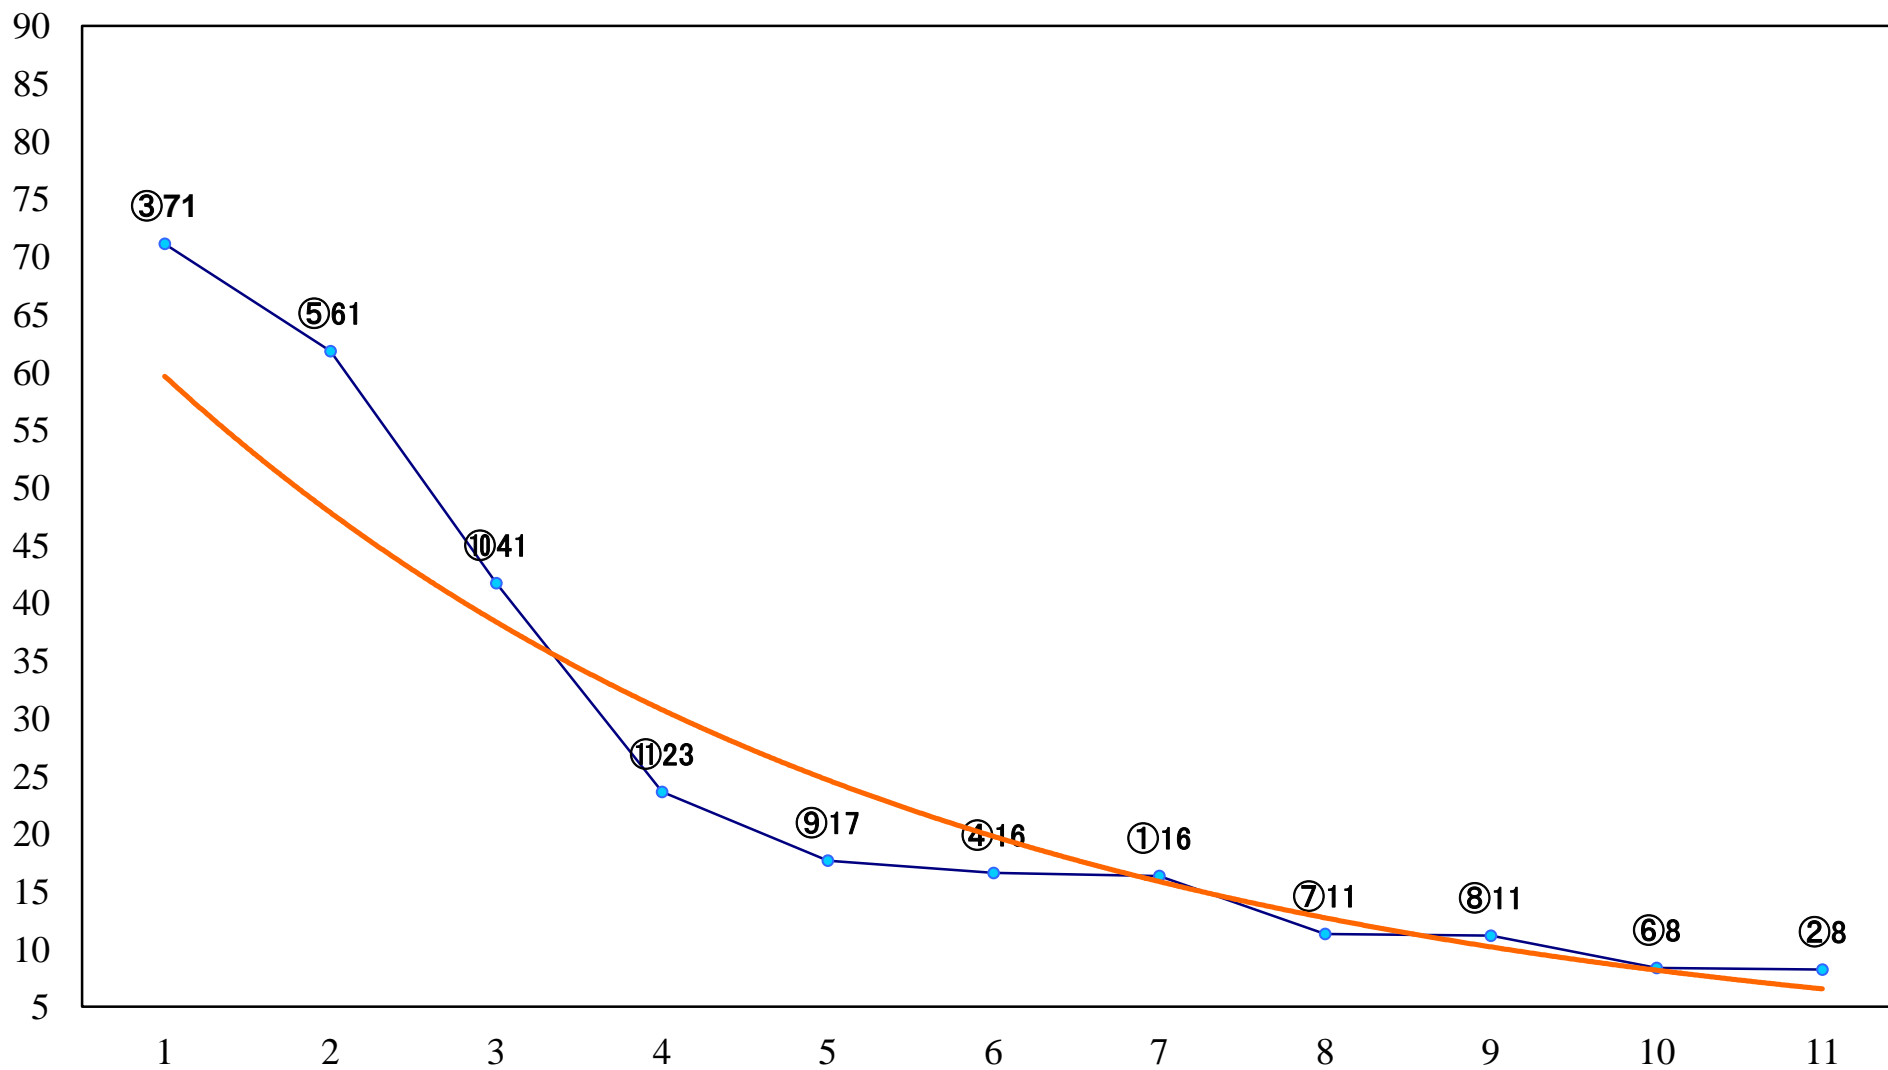

2022年03月21日(月) 船橋競馬 3R 15:40
3歳六 左1200mm