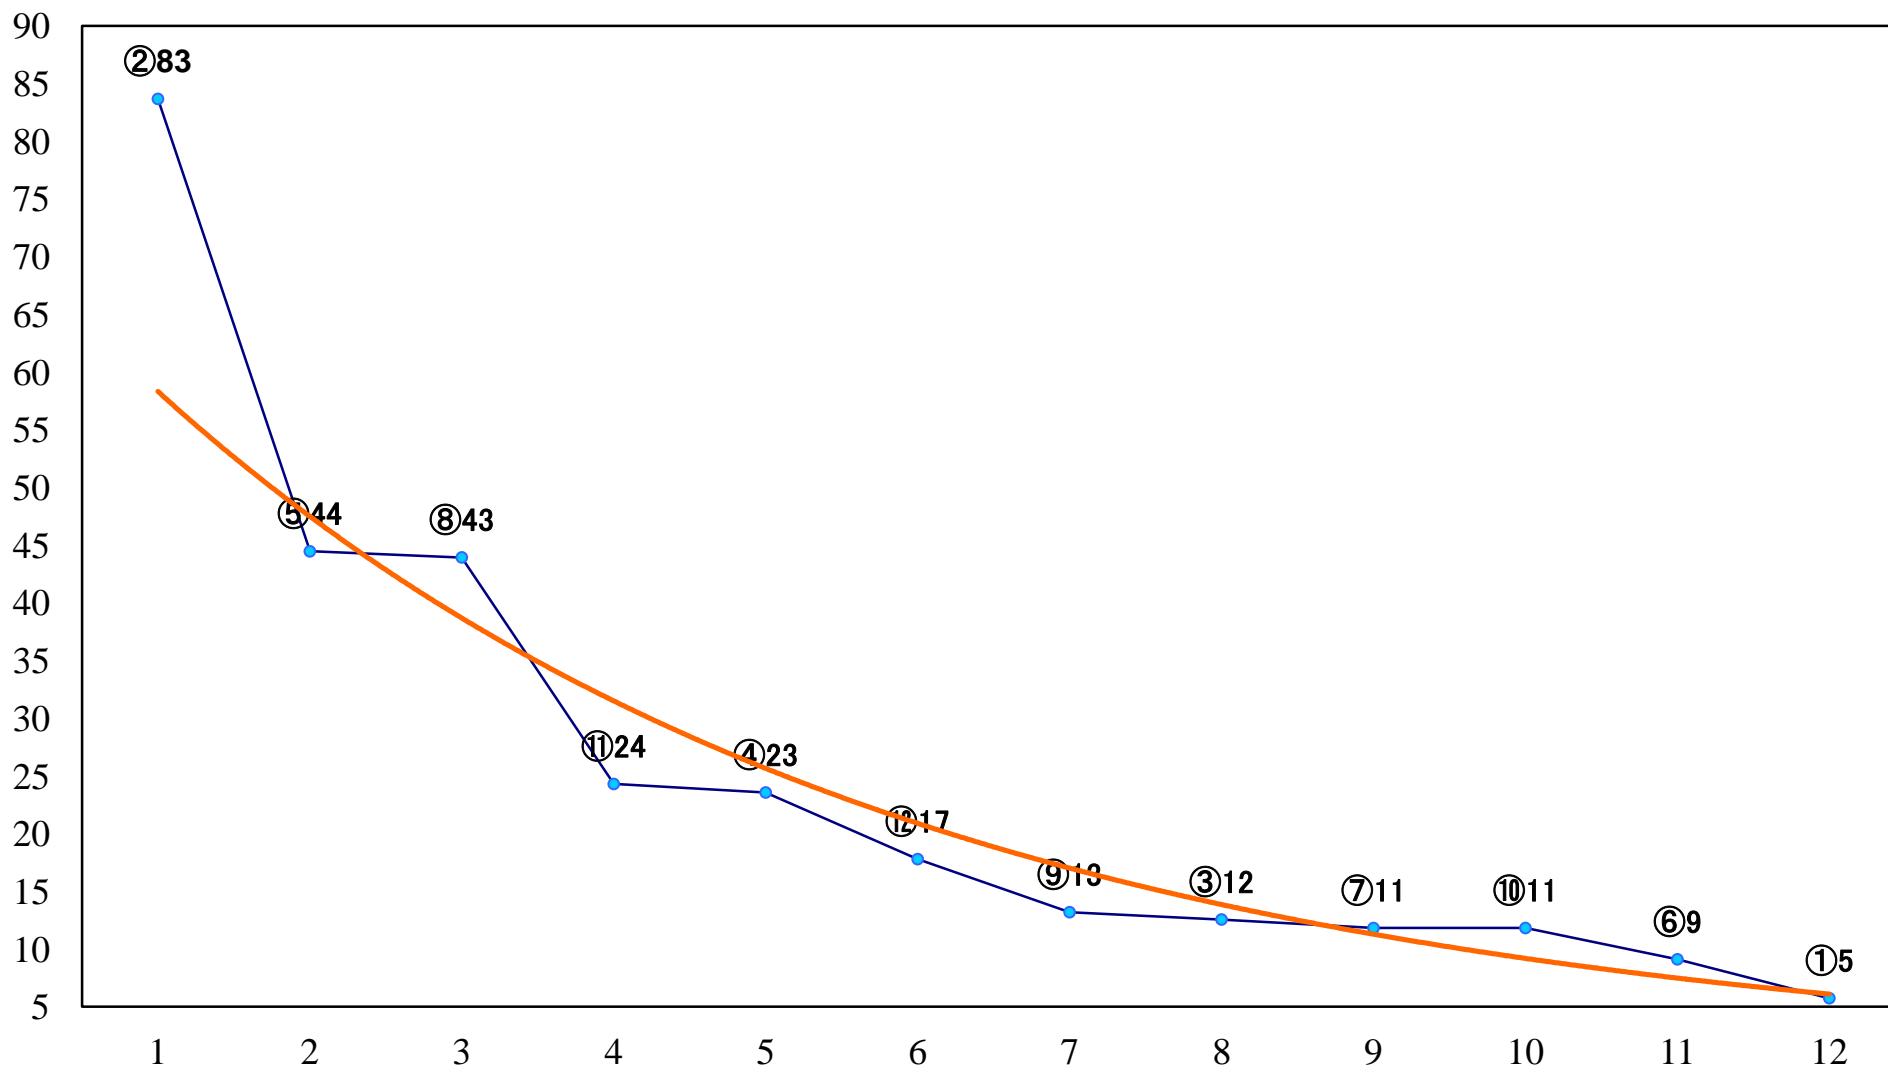

2022年03月21日(月) 船橋競馬 9R 19:00
C1三 四 五ア 左1500mm