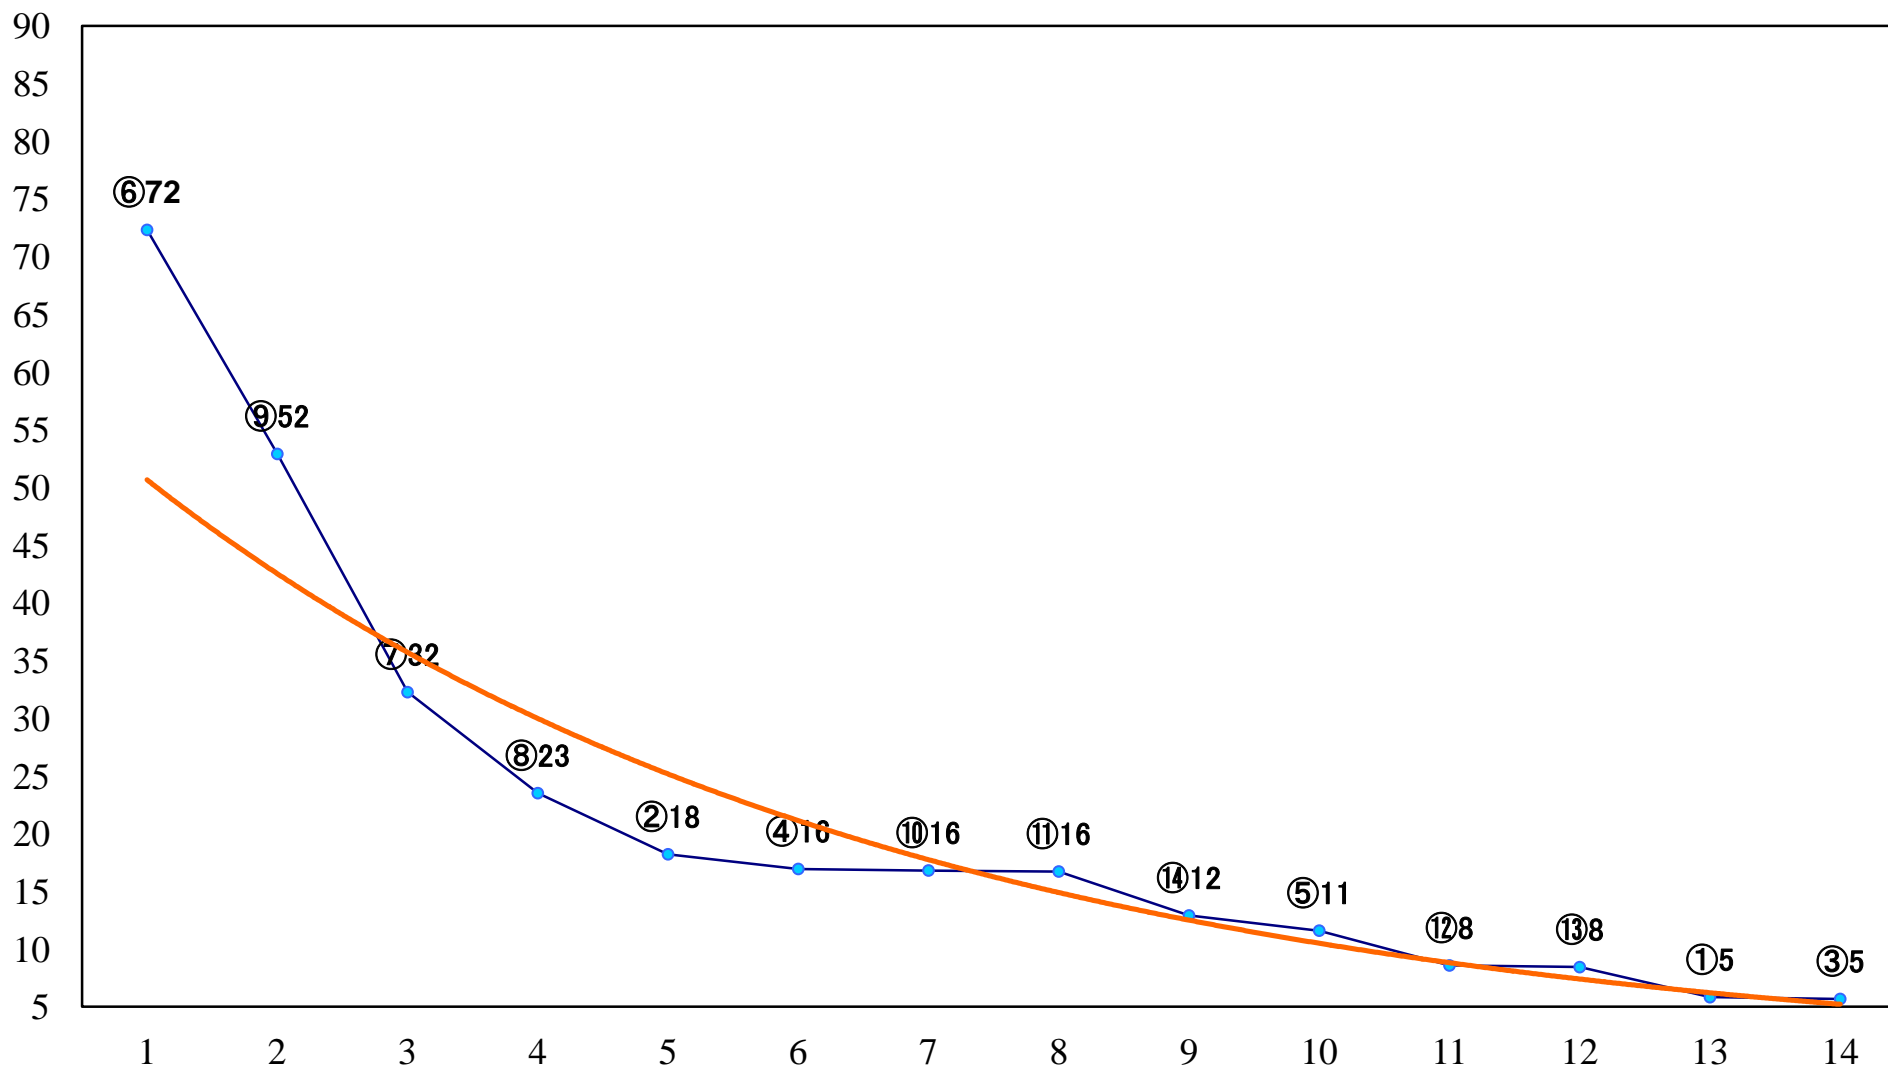

2022年03月21日(月) 船橋競馬 6R 17:15
C1三四五イ 左1500mm

2022年03月21日(月) 船橋競馬 7R 17:50
C1三 四 五ウ 左1200mm

2022年03月21日(月) 船橋競馬 9R 19:00
C1三 四 五ア 左1500mm

2022年03月21日(月) 船橋競馬 10R 19:35
アクアマリンスプリントB3選抜馬ア 左1200mm

2022年03月21日(月) 船橋競馬 11R 20:10
花見月特別3歳一 左1700mm