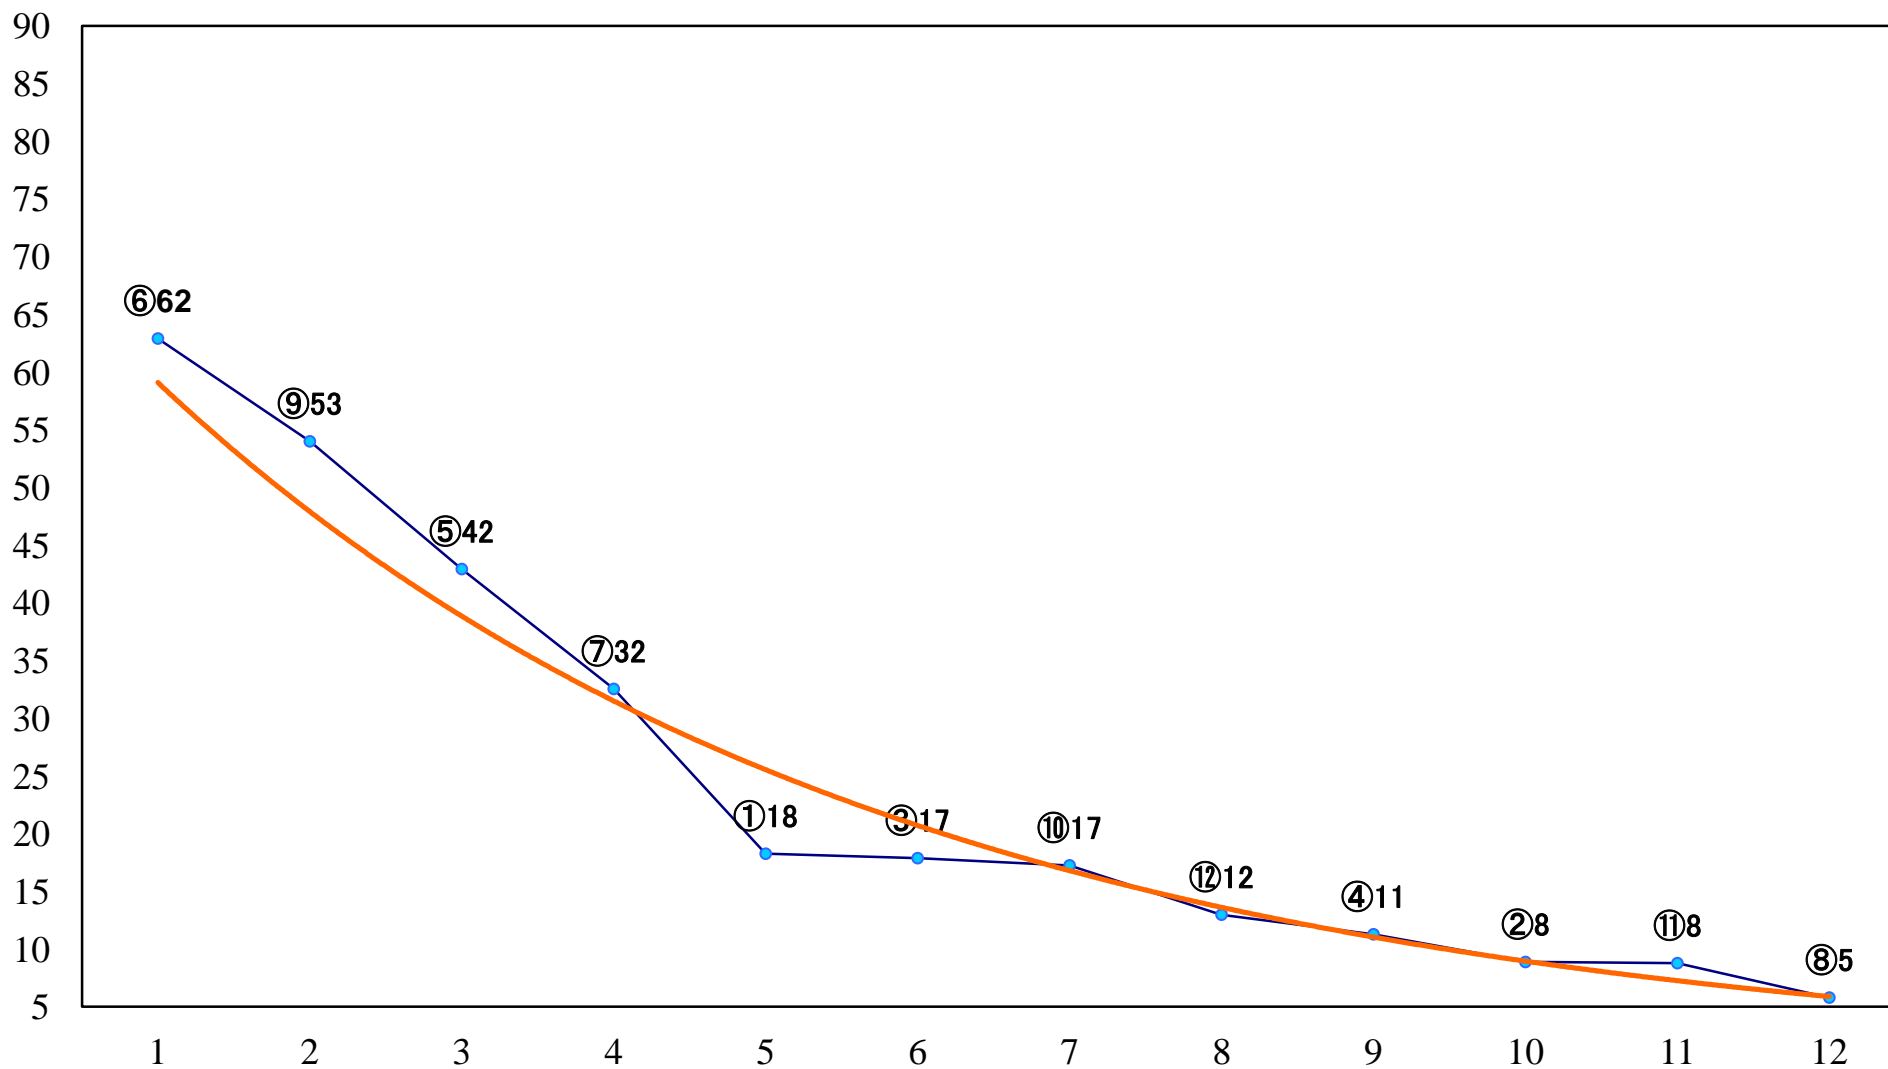

2022年03月21日(月) 船橋競馬 7R 17:50
C1三 四 五ウ 左1200mm