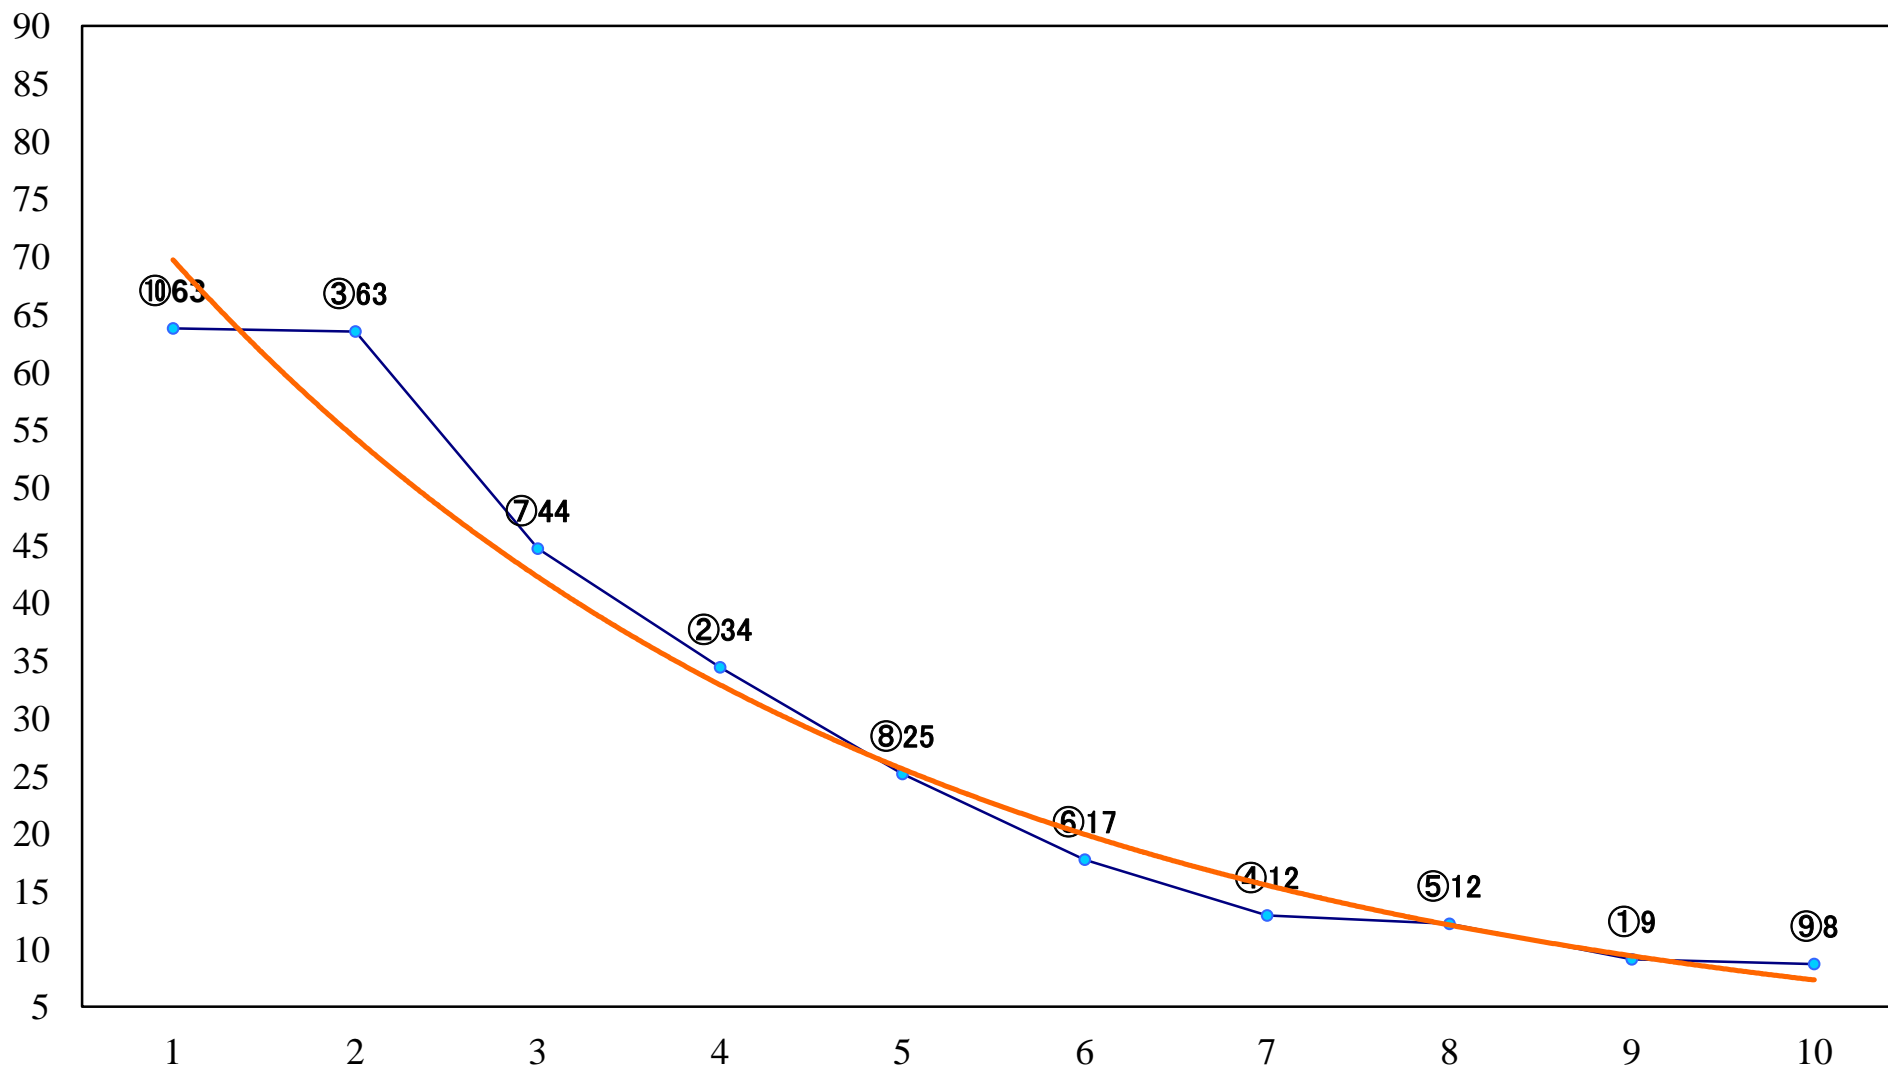

2022年03月21日(月) 船橋競馬 6R 17:15
C1三四五イ 左1500mm

2022年03月21日(月) 船橋競馬 7R 17:50
C1三 四 五ウ 左1200mm

2022年03月21日(月) 船橋競馬 9R 19:00
C1三 四 五ア 左1500mm

2022年03月21日(月) 船橋競馬 10R 19:35
アクアマリンスプリントB3選抜馬ア 左1200mm

2022年03月21日(月) 船橋競馬 11R 20:10
花見月特別3歳一 左1700mm