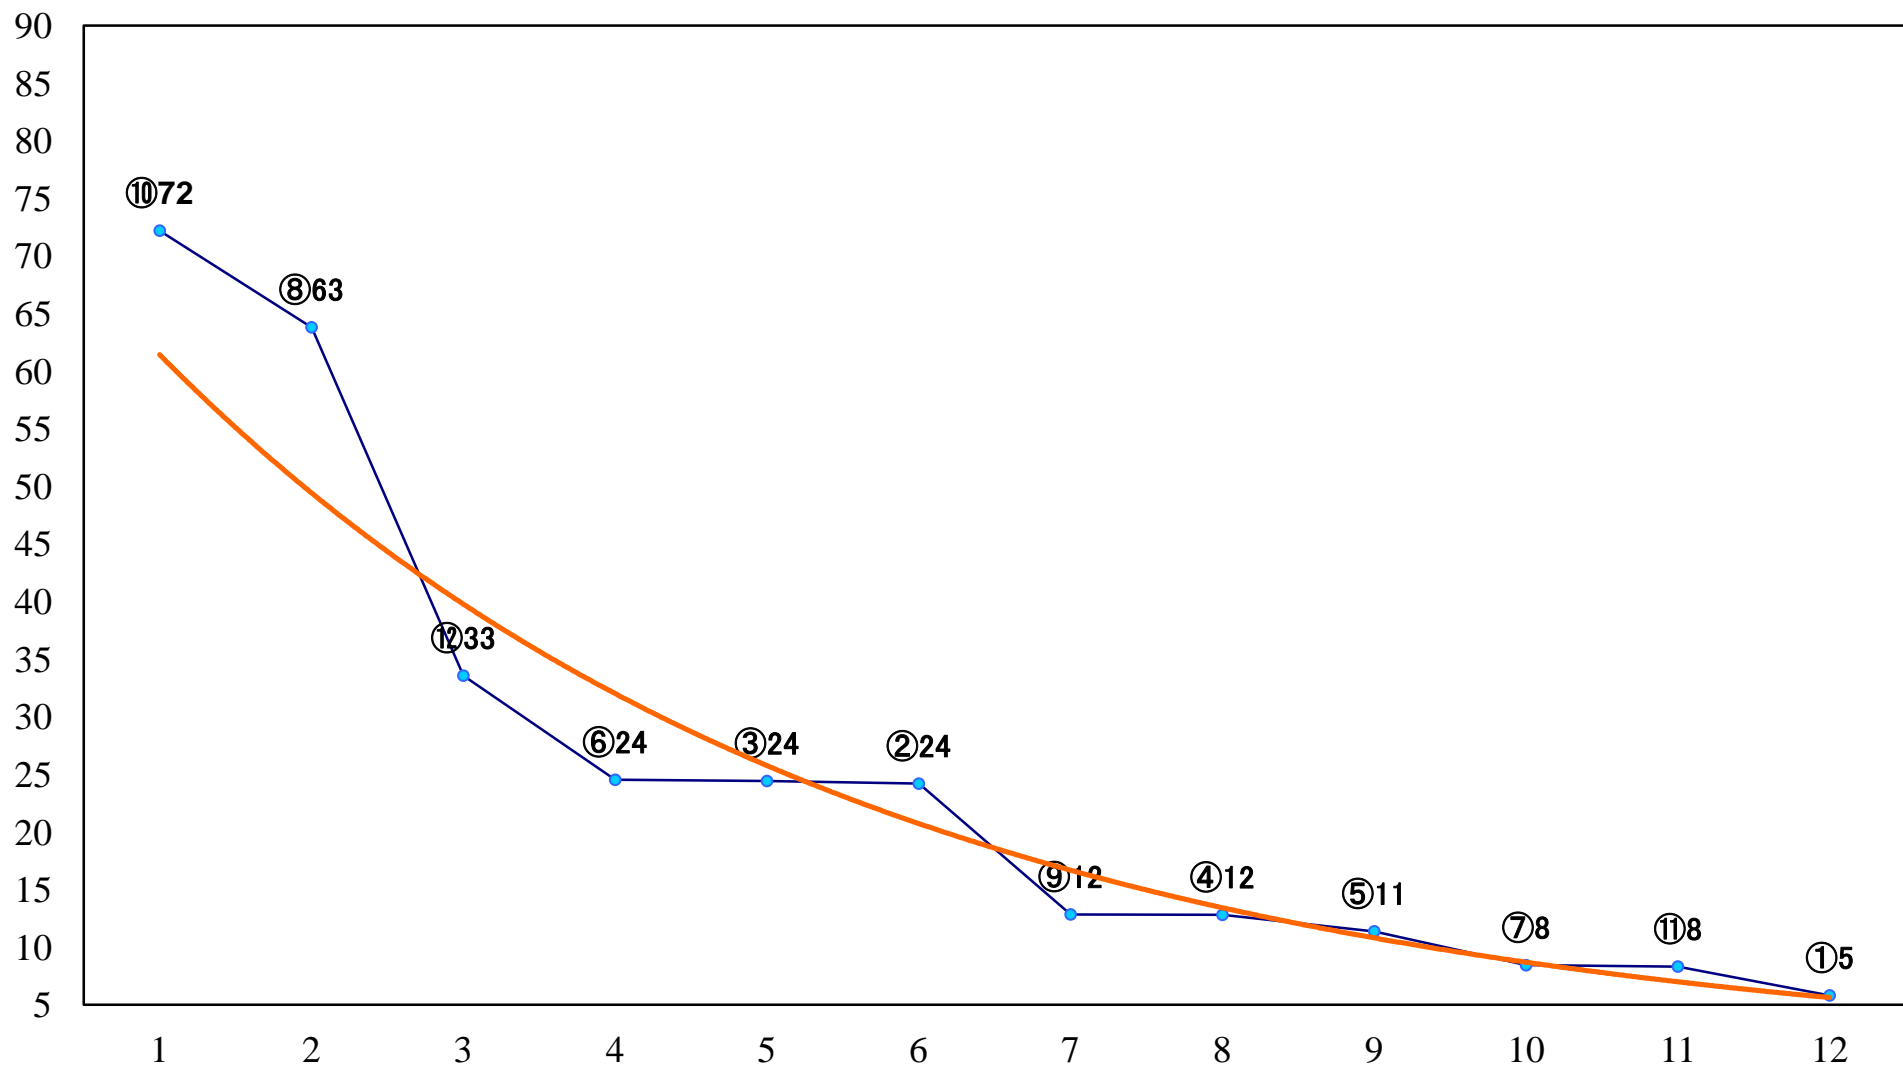

2022年03月23日(水) 船橋競馬 1R 14:20  
C3六七 左1200mm

2022年03月23日(水) 船橋競馬 2R 14:50  
C3六七 左1500mm

2022年03月23日(水) 船橋競馬 3R 15:20  
C2六七 左1500mm

2022年03月23日(水) 船橋競馬 4R 15:55  
C2六七 左1200mm

2022年03月23日(水) 船橋競馬 5R 16:25  
C2四五 左1200mm