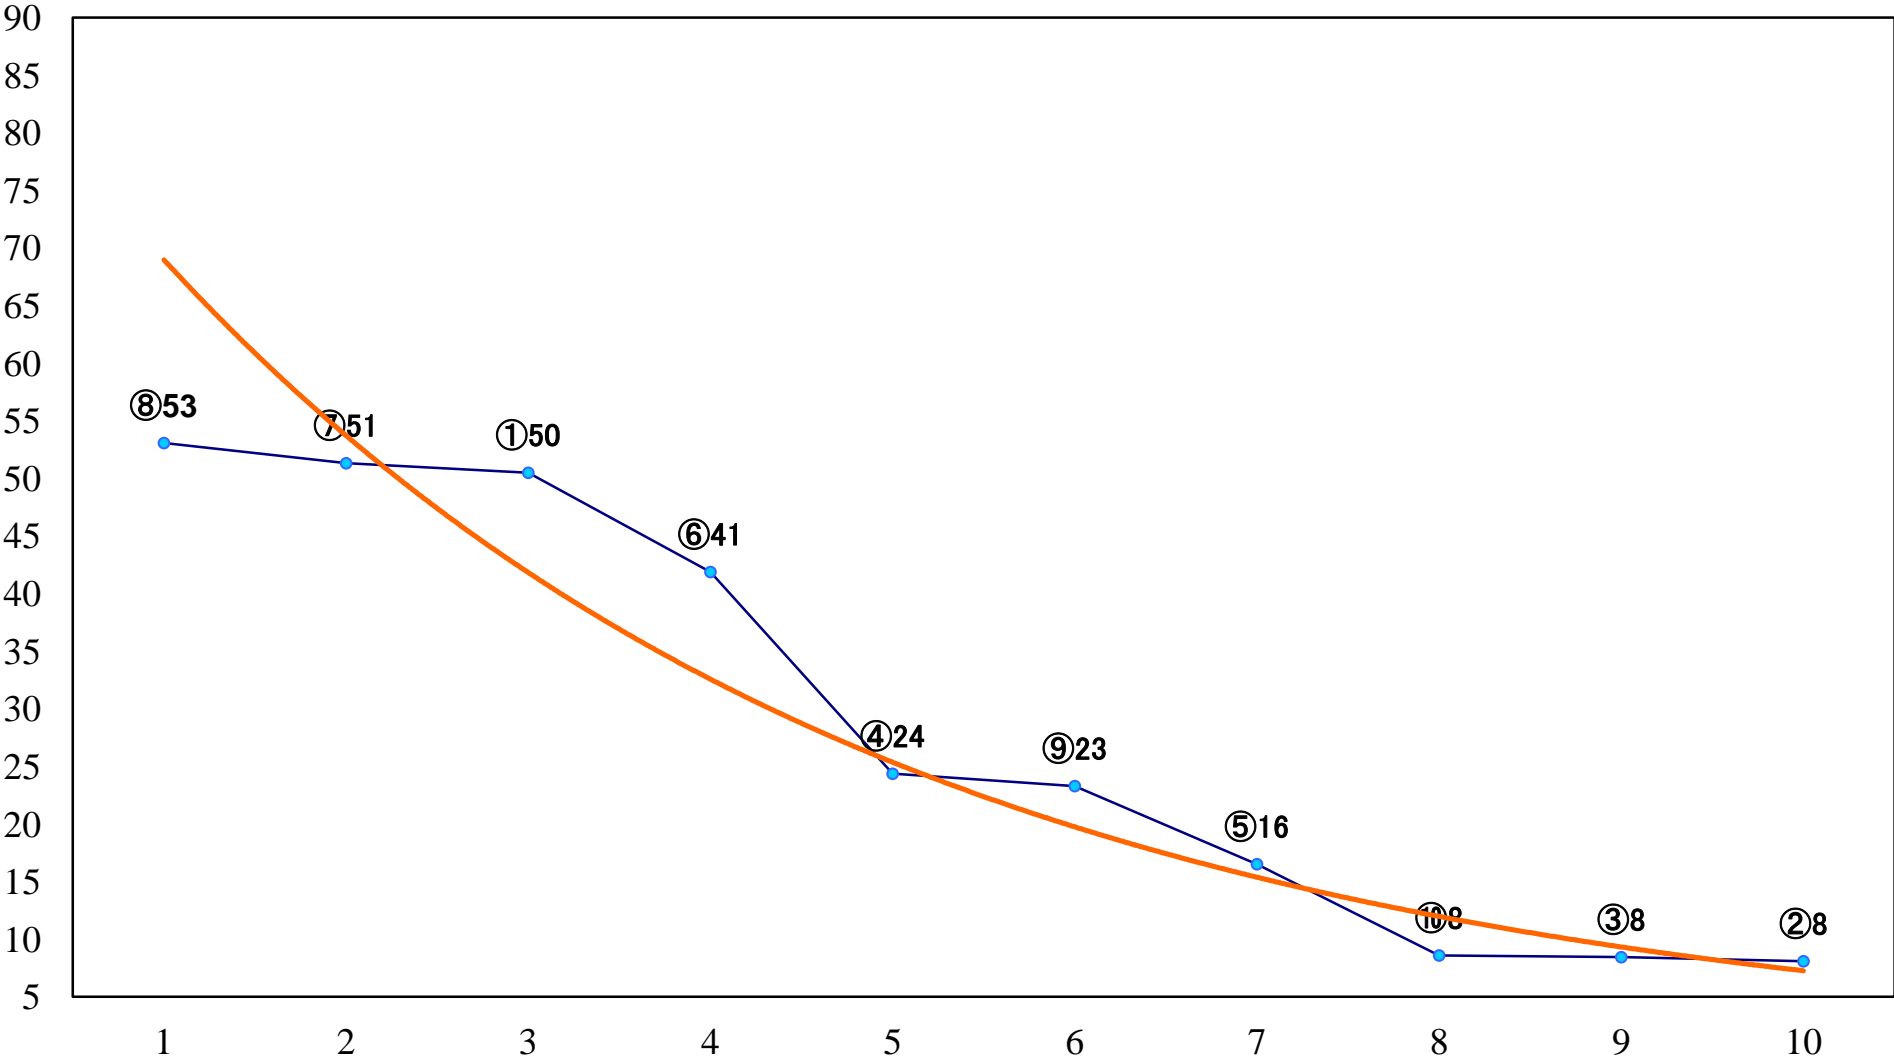

2022年03月23日(水) 船橋競馬 1R 14:20  
C3六七 左1200mm

2022年03月23日(水) 船橋競馬 2R 14:50  
C3六七 左1500mm

2022年03月23日(水) 船橋競馬 3R 15:20  
C2六七 左1500mm

2022年03月23日(水) 船橋競馬 4R 15:55  
C2六七 左1200mm

2022年03月23日(水) 船橋競馬 5R 16:25  
C2四五 左1200mm