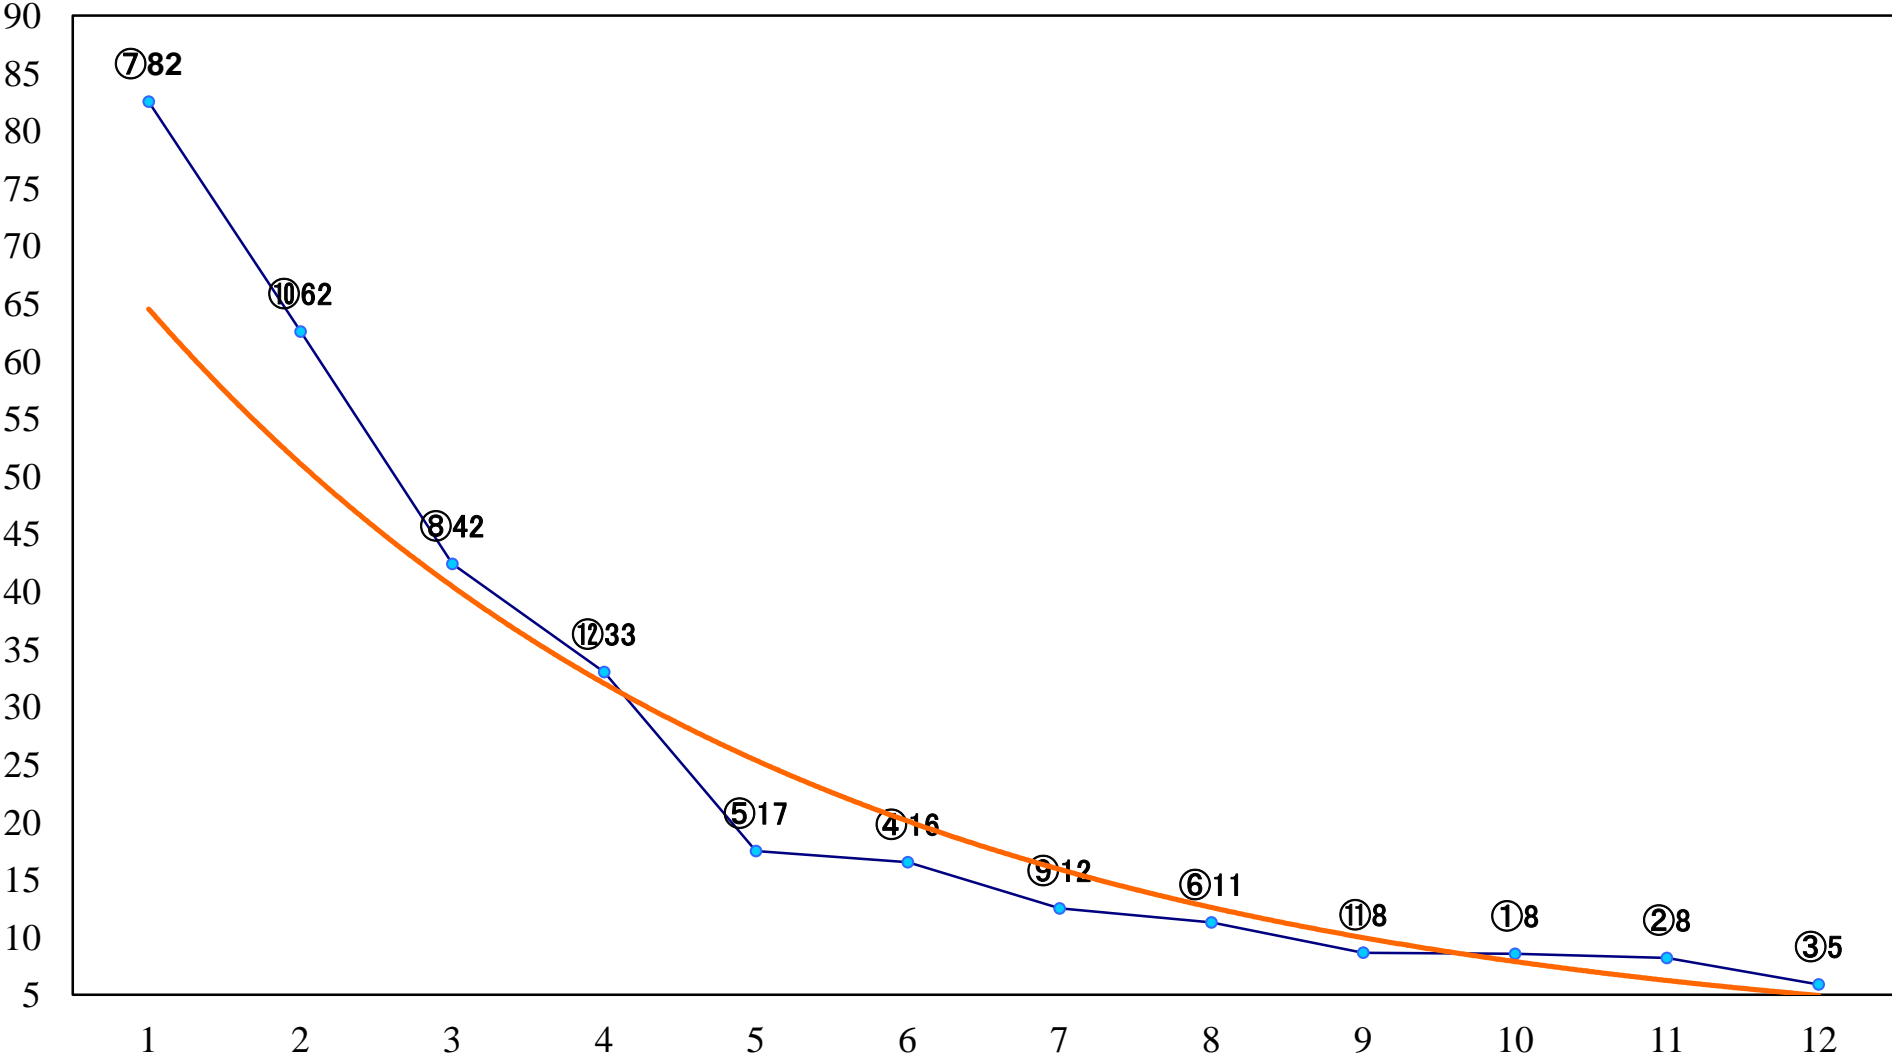

2022年03月23日(水) 船橋競馬 1R 14:20  
C3六七 左1200mm

2022年03月23日(水) 船橋競馬 2R 14:50  
C3六七 左1500mm

2022年03月23日(水) 船橋競馬 3R 15:20  
C2六七 左1500mm

2022年03月23日(水) 船橋競馬 4R 15:55  
C2六七 左1200mm

2022年03月23日(水) 船橋競馬 5R 16:25  
C2四五 左1200mm