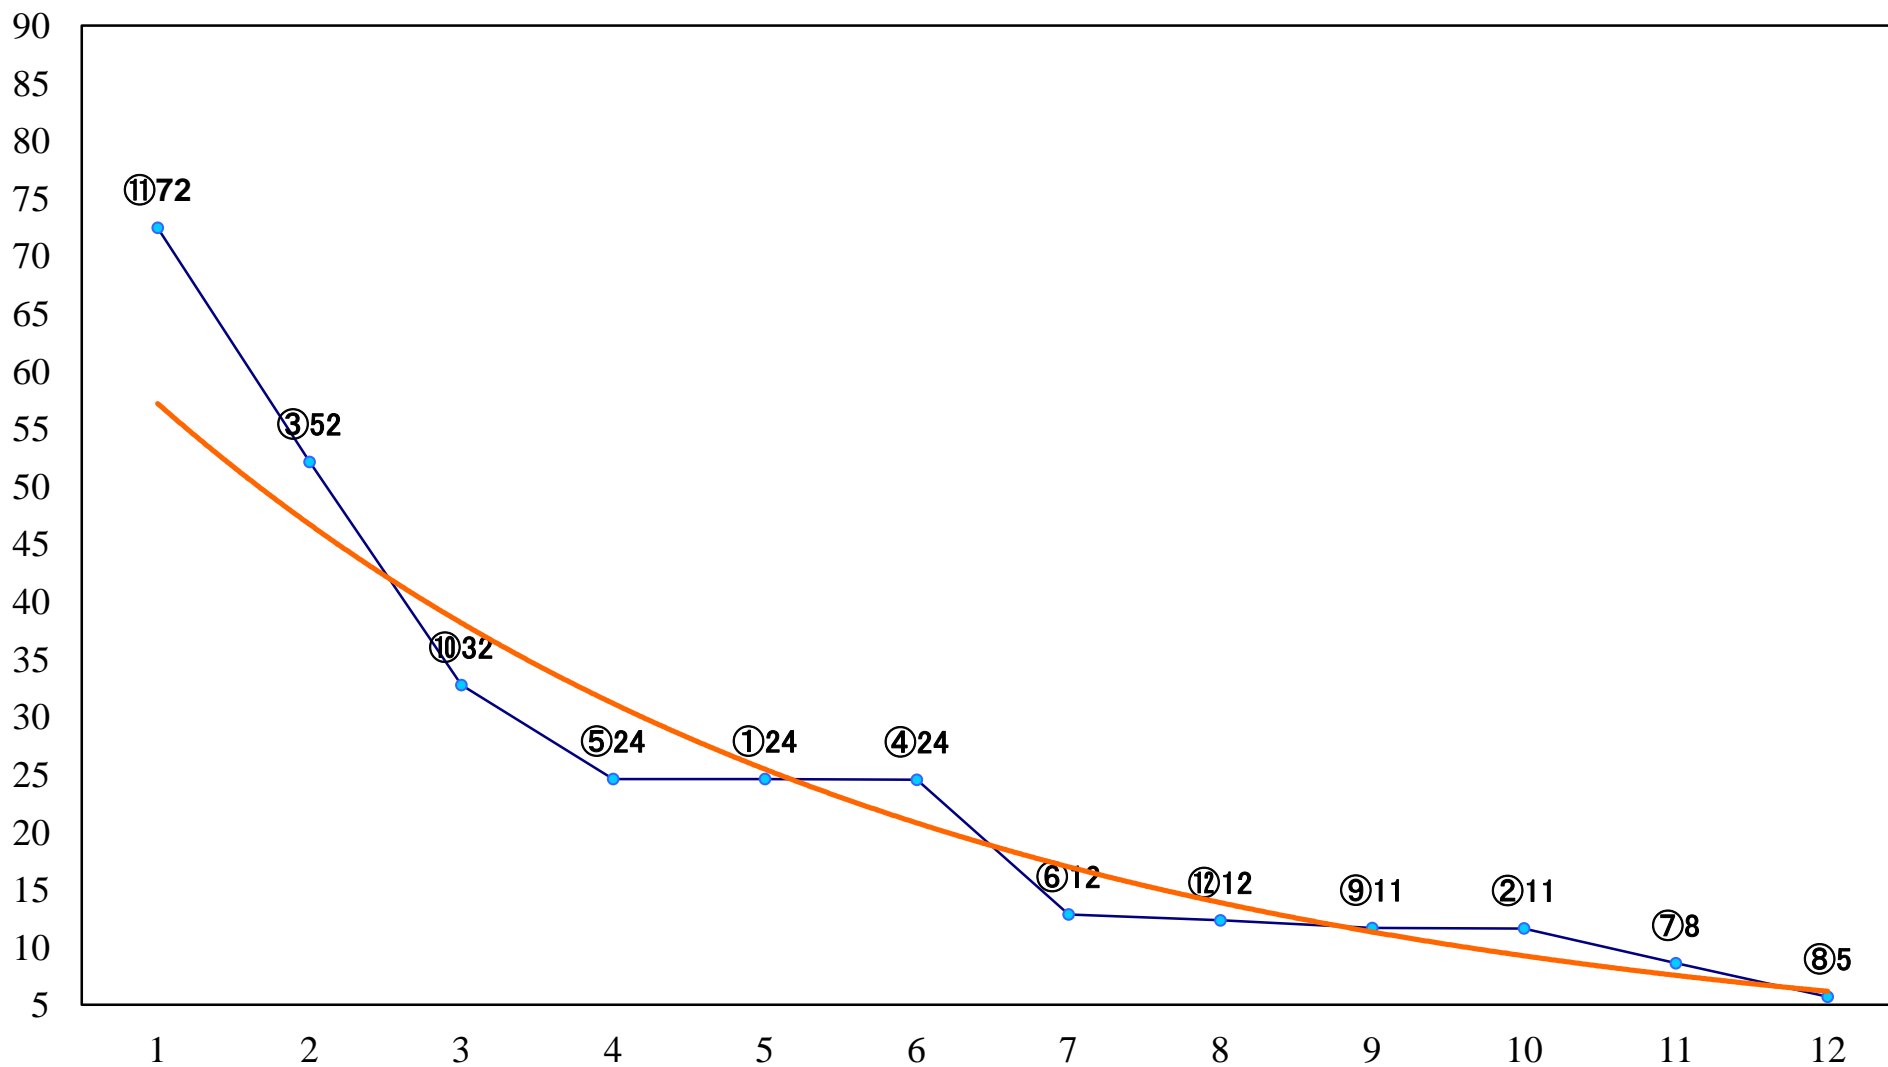

2022年03月23日(水) 船橋競馬 1R 14:20  
C3六七 左1200mm

2022年03月23日(水) 船橋競馬 2R 14:50  
C3六七 左1500mm

2022年03月23日(水) 船橋競馬 3R 15:20  
C2六七 左1500mm

2022年03月23日(水) 船橋競馬 4R 15:55  
C2六七 左1200mm

2022年03月23日(水) 船橋競馬 5R 16:25  
C2四五 左1200mm