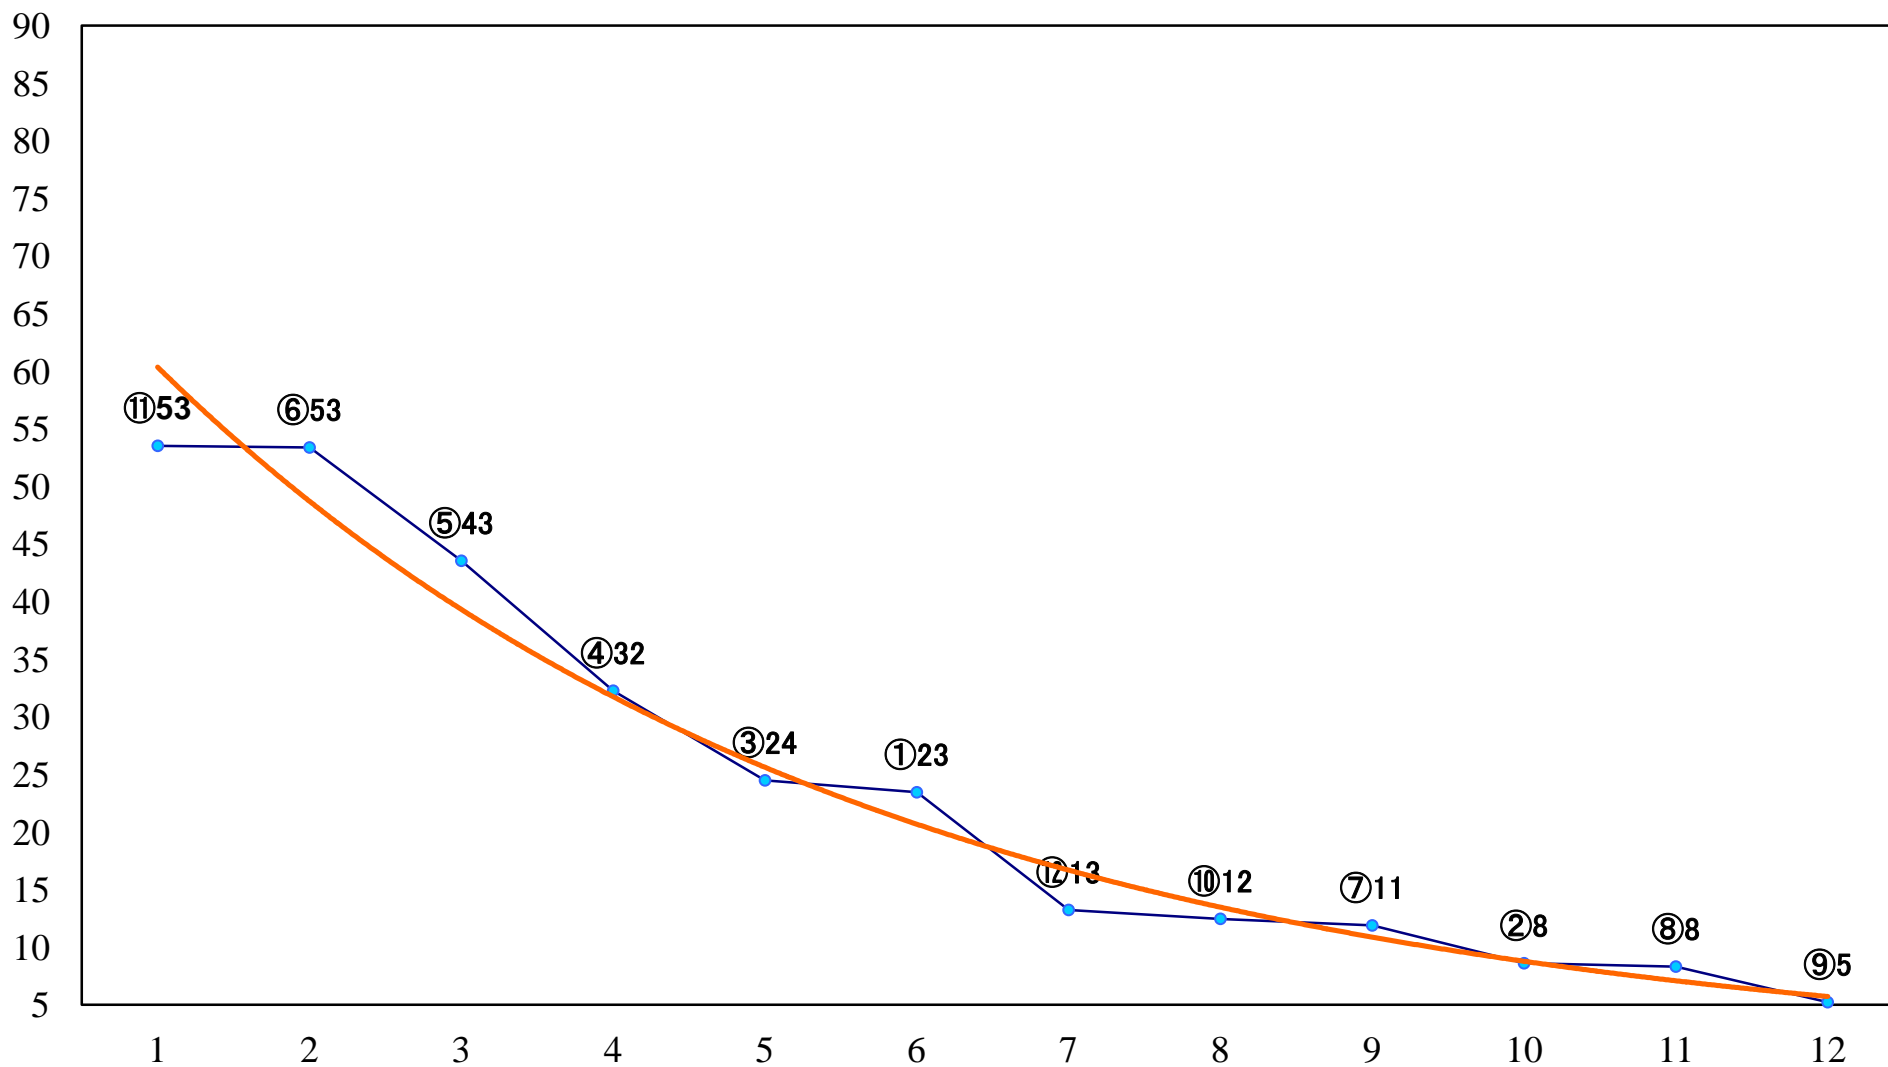

2022年03月23日(水) 船橋競馬 8R 18:10
弥生スプリント3歳選抜馬 左1200mm