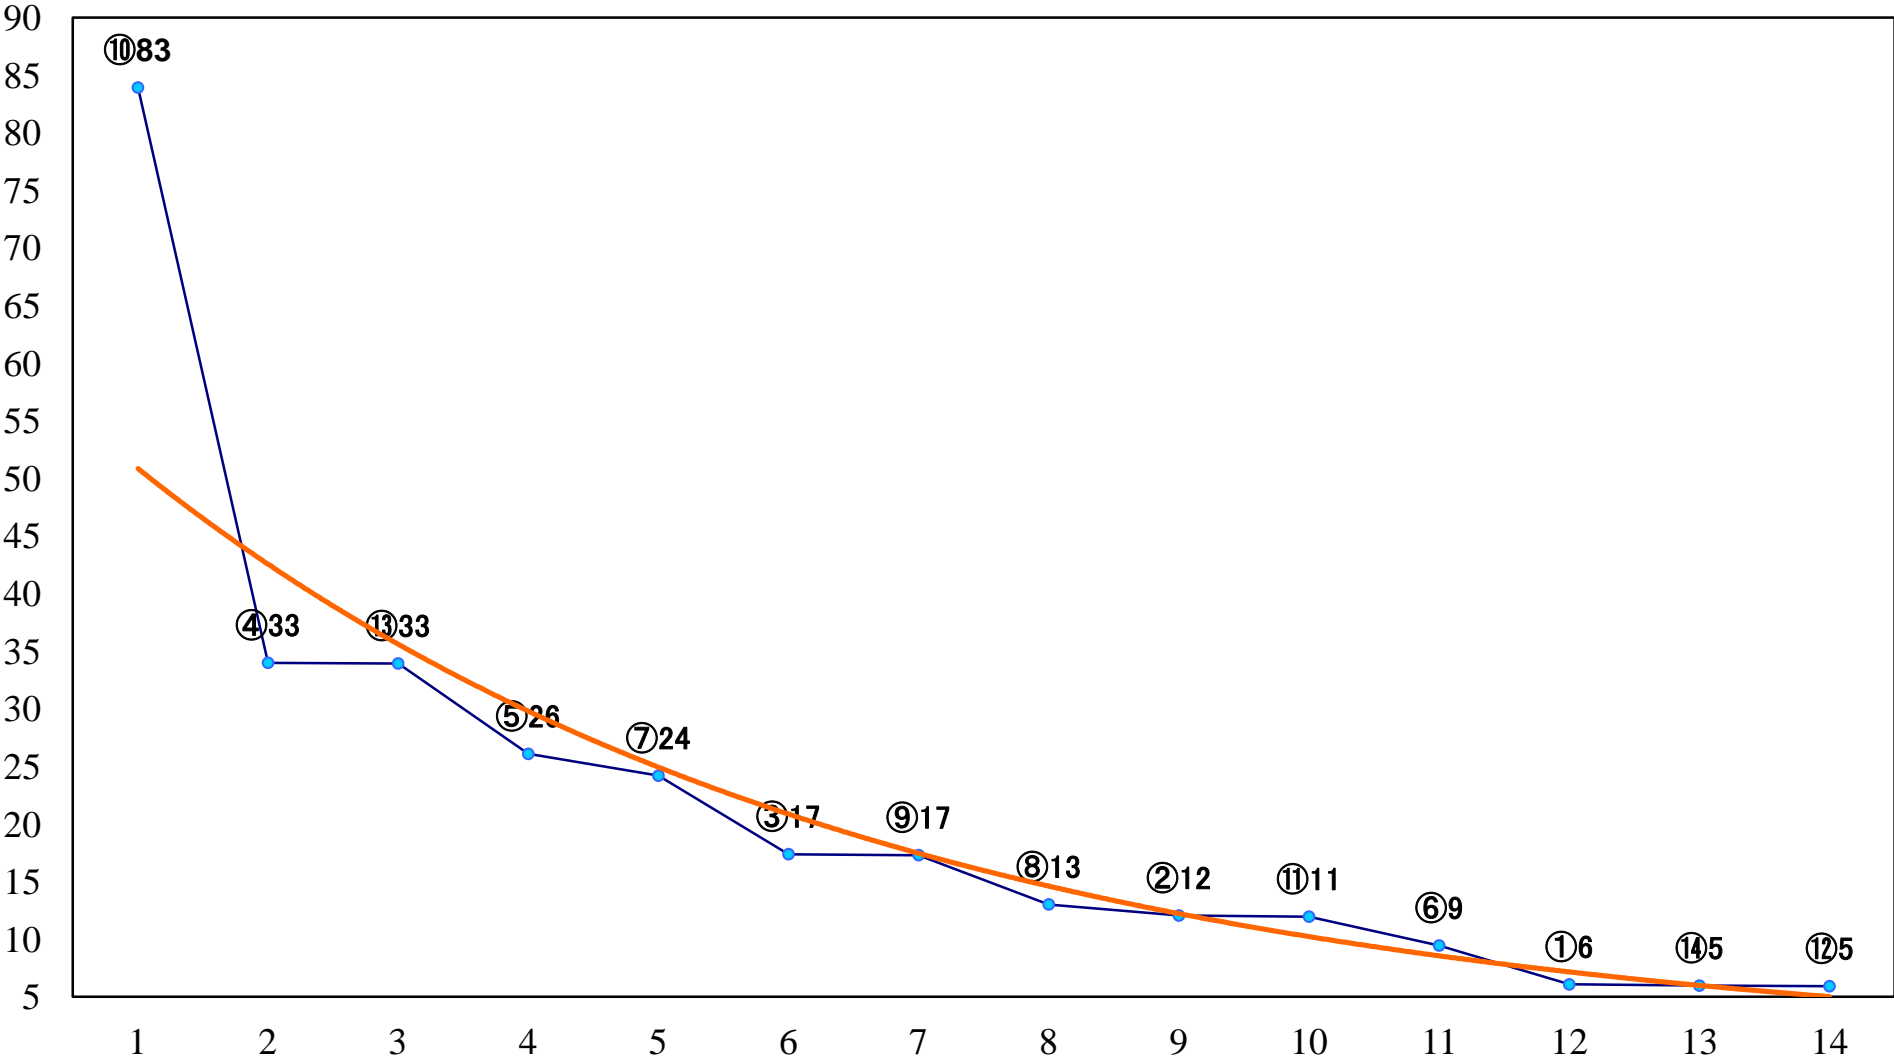

2022年03月23日(水) 船橋競馬 10R 19:25  
J交 フレンドリービット特別B2B3選抜 左1800mm

2022年03月23日(水) 船橋競馬 11R 20:05  
ダイオライト記念JpnII 左2400mm

2022年03月23日(水) 船橋競馬 12R 20:50  
デルフィニウム2200B3C1選抜馬ア 左2200mm