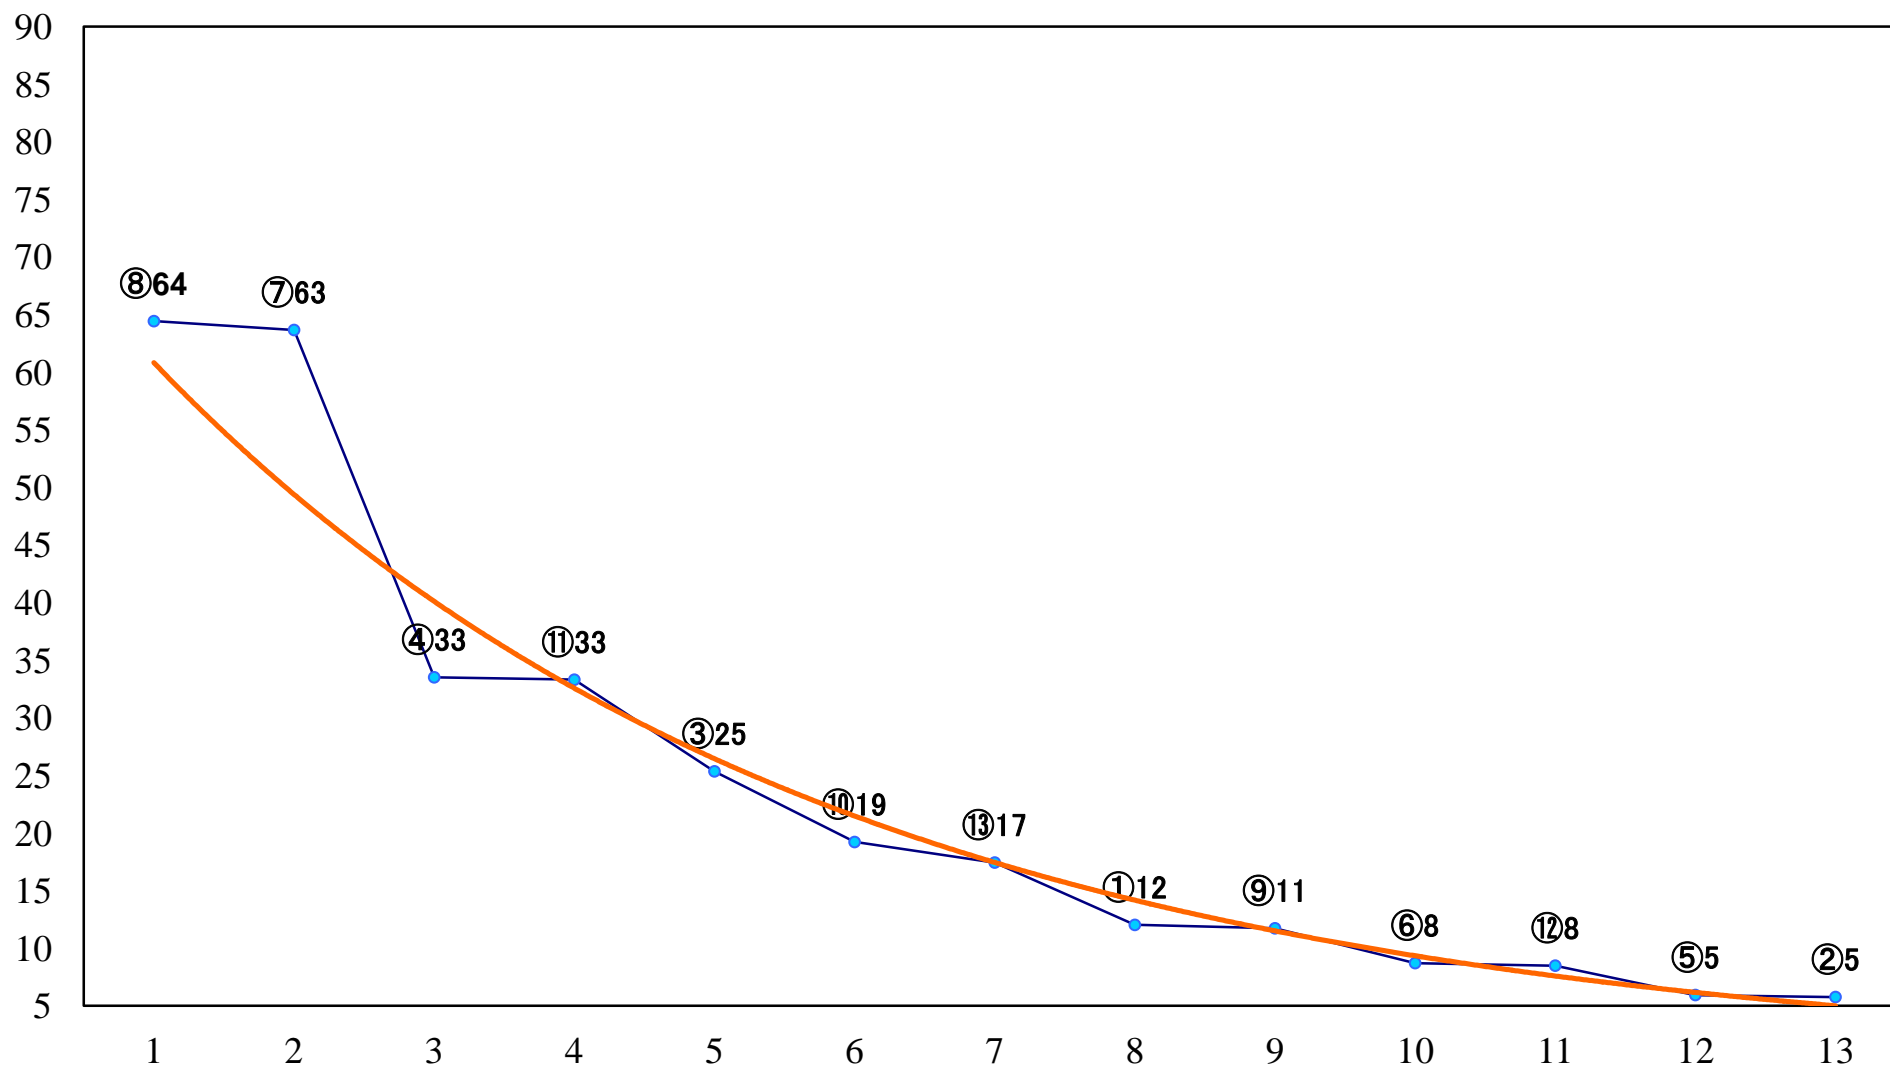

2022年03月23日(水) 船橋競馬 10R 19:25  
J交 フレンドリービット特別B2B3選抜 左1800mm

2022年03月23日(水) 船橋競馬 11R 20:05  
ダイオライト記念JpnII 左2400mm

2022年03月23日(水) 船橋競馬 12R 20:50  
デルフィニウム2200B3C1選抜馬ア 左2200mm