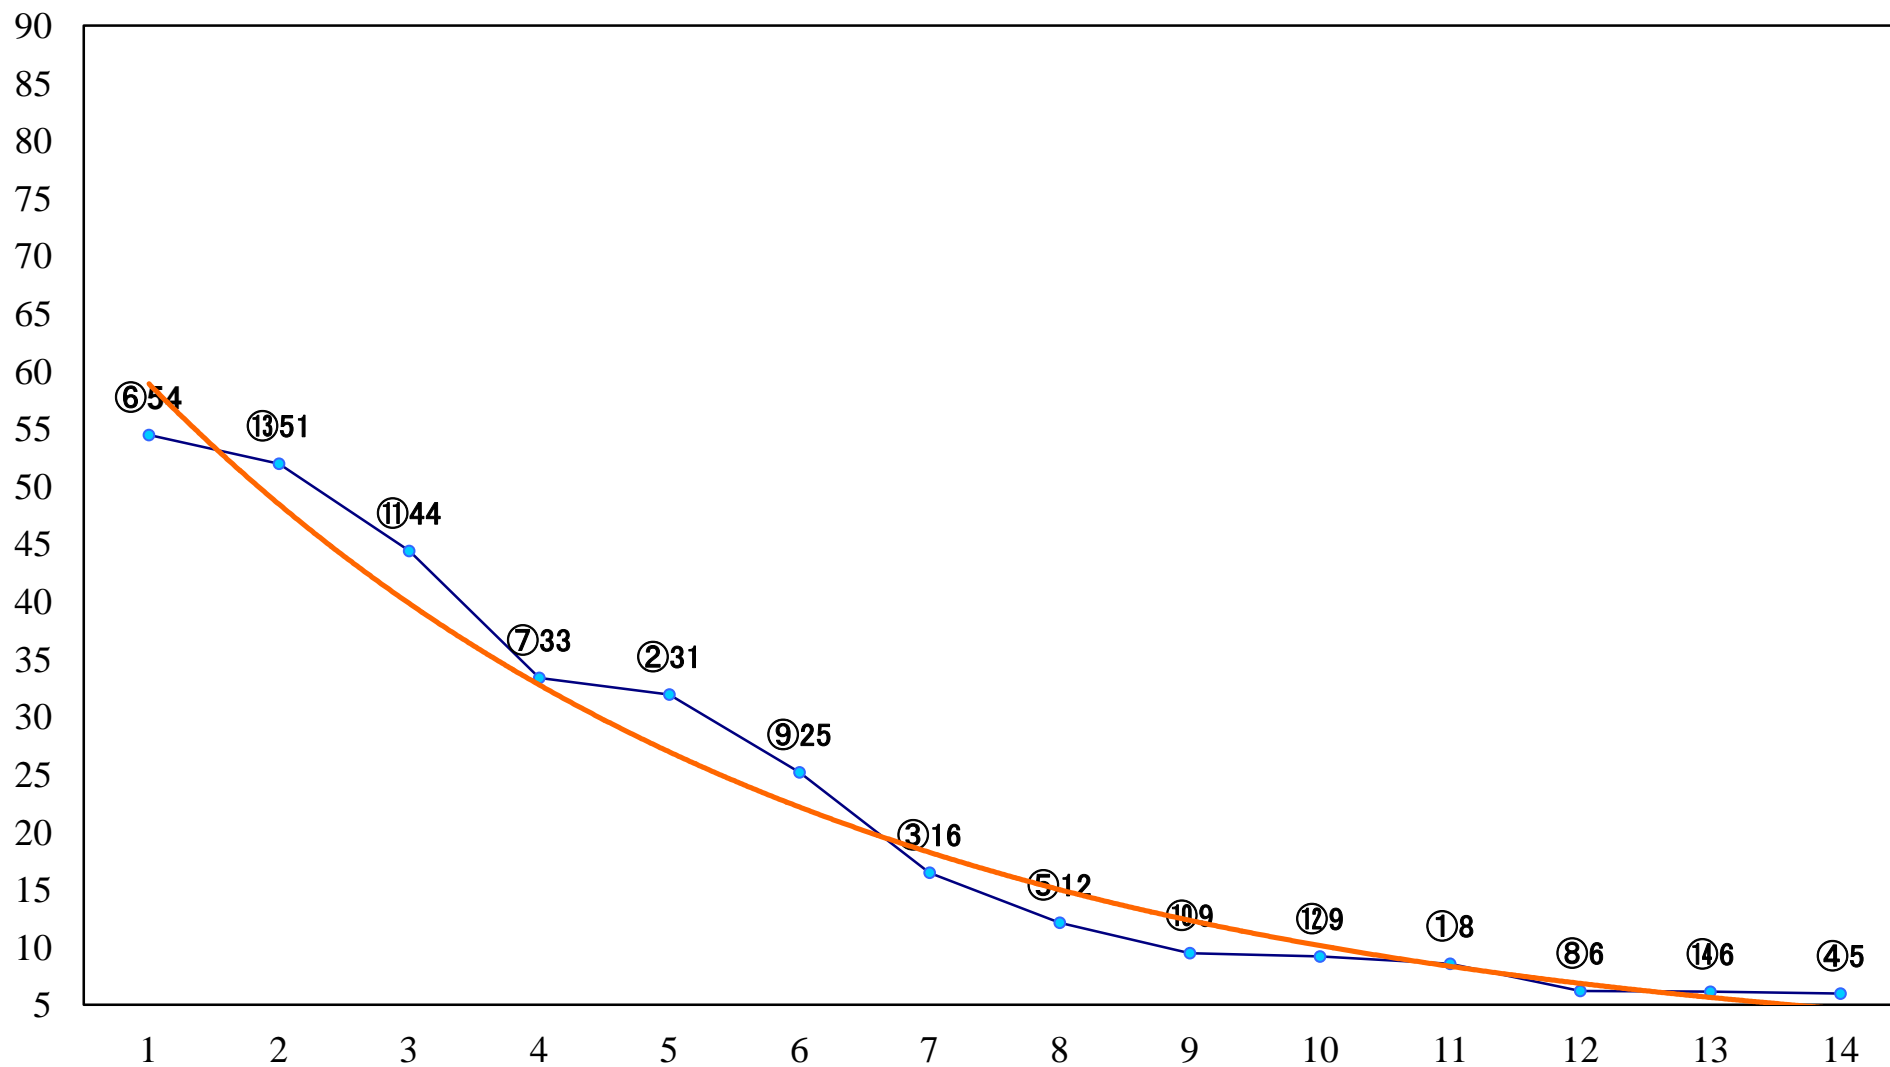

2022年03月23日(水) 船橋競馬 10R 19:25  
J交 フレンドリービット特別B2B3選抜 左1800mm

2022年03月23日(水) 船橋競馬 11R 20:05  
ダイオライト記念JpnII 左2400mm

2022年03月23日(水) 船橋競馬 12R 20:50  
デルフィニウム2200B3C1選抜馬ア 左2200mm