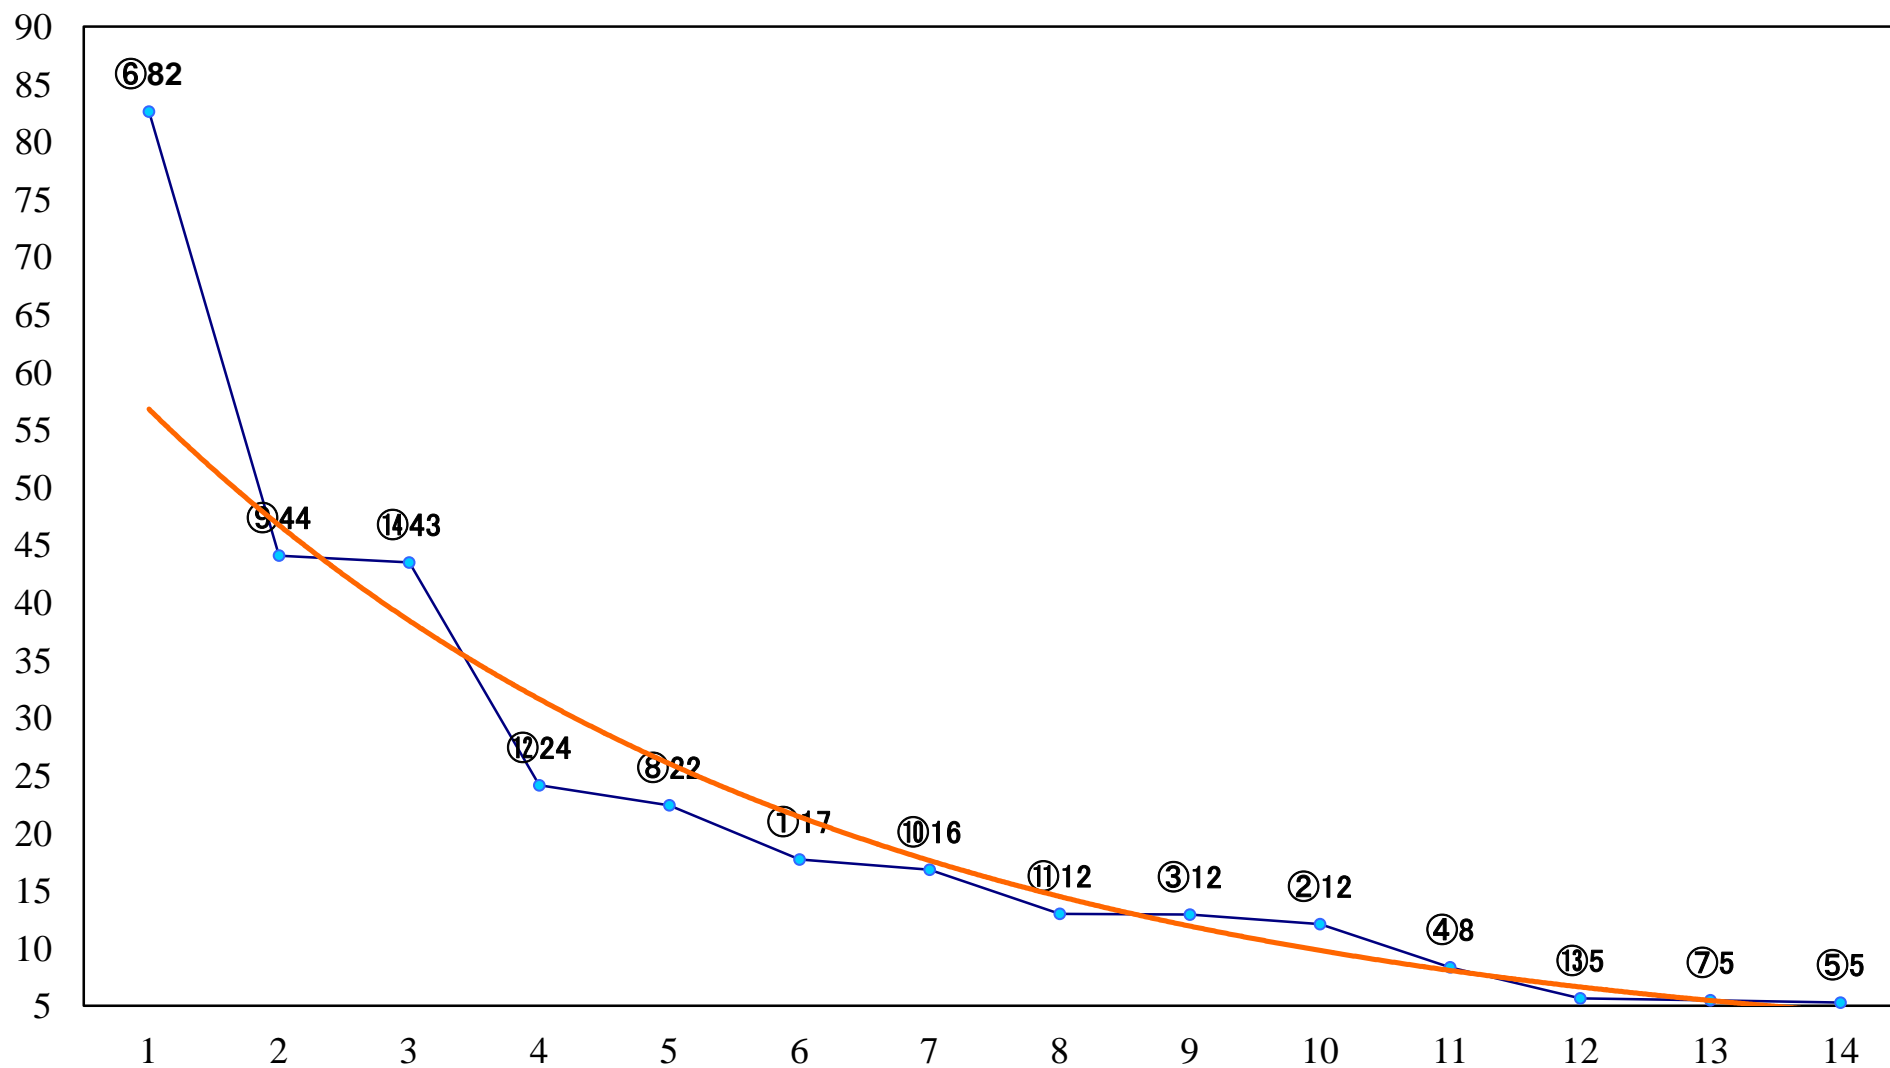

2022年03月23日(水) 船橋競馬 7R 17:30
ターコイズダッシュC1C2選抜馬 左1000mm