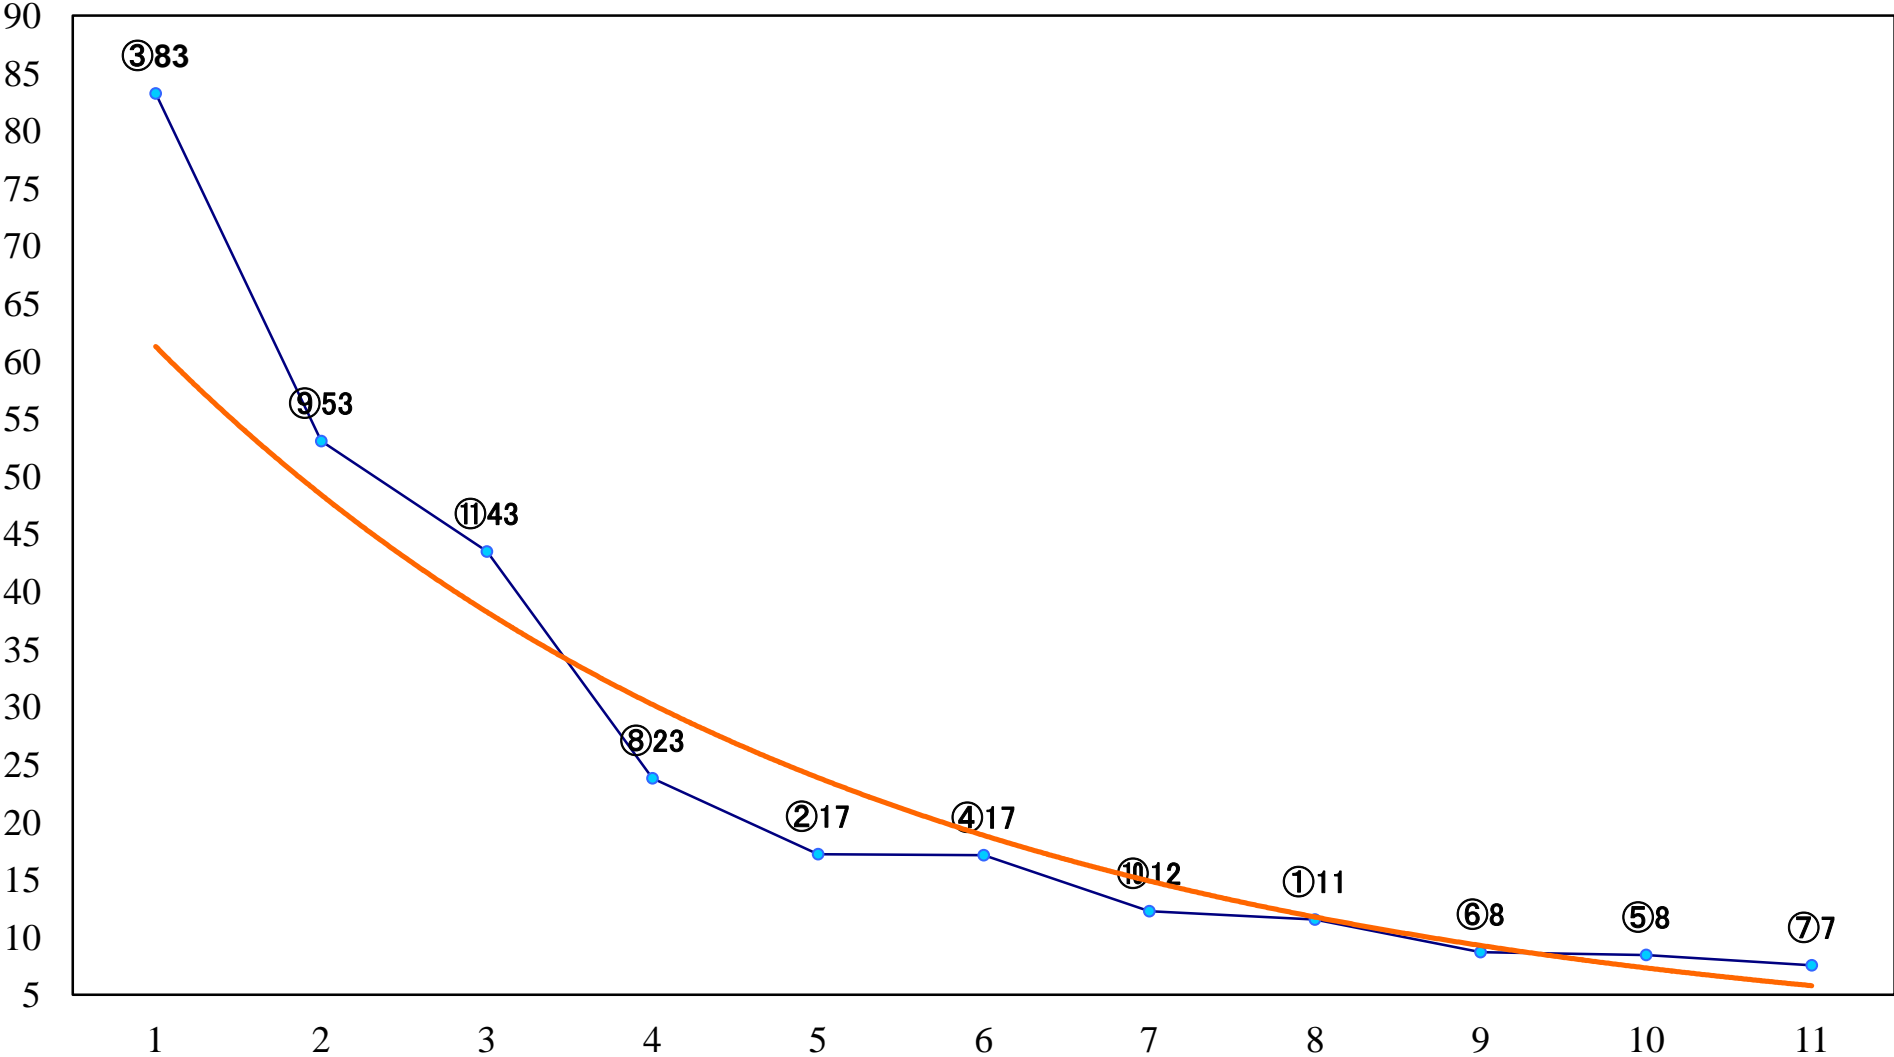

2022年03月23日(水) 船橋競馬 1R 14:20  
C3六七 左1200mm

2022年03月23日(水) 船橋競馬 2R 14:50  
C3六七 左1500mm

2022年03月23日(水) 船橋競馬 3R 15:20  
C2六七 左1500mm

2022年03月23日(水) 船橋競馬 4R 15:55  
C2六七 左1200mm

2022年03月23日(水) 船橋競馬 5R 16:25  
C2四五 左1200mm