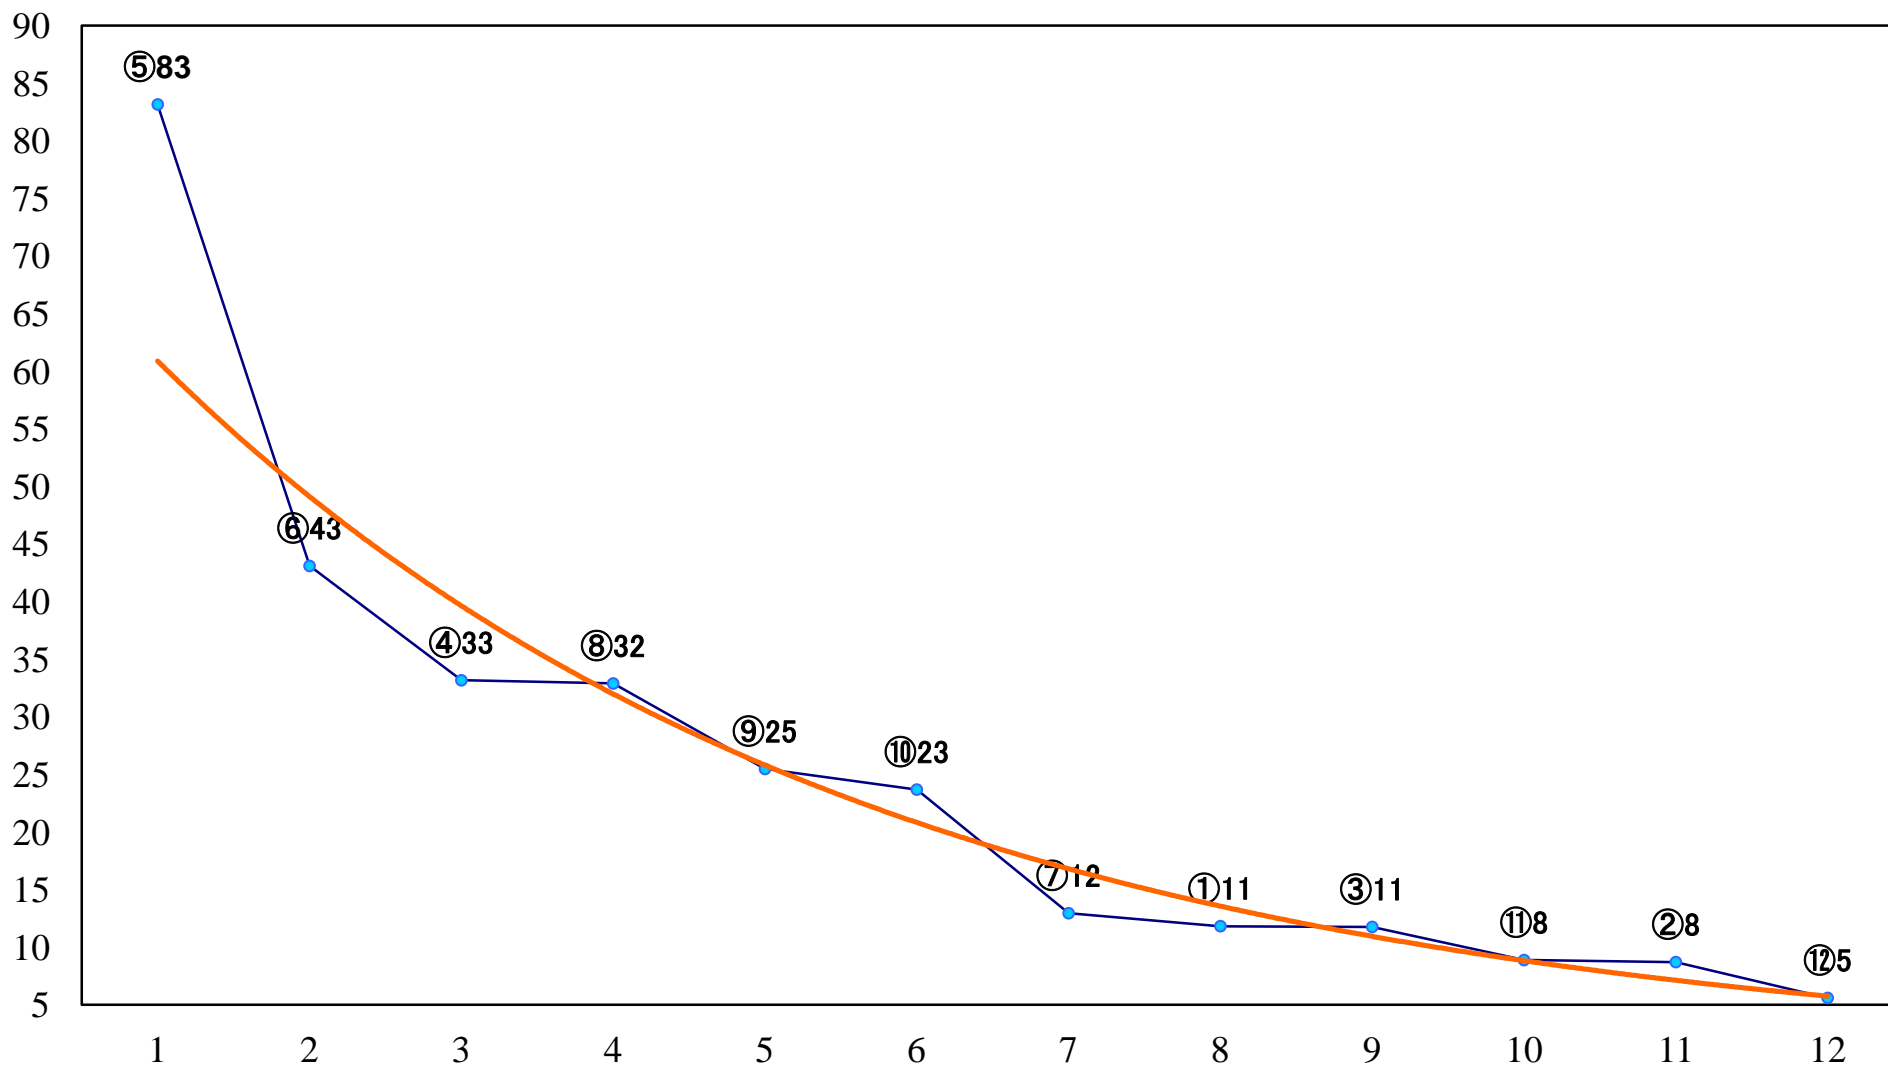

2022年03月23日(水) 船橋競馬 6R 16:55
馬い！甘い！八丈島レモン発売記C2四 五 左1500mm