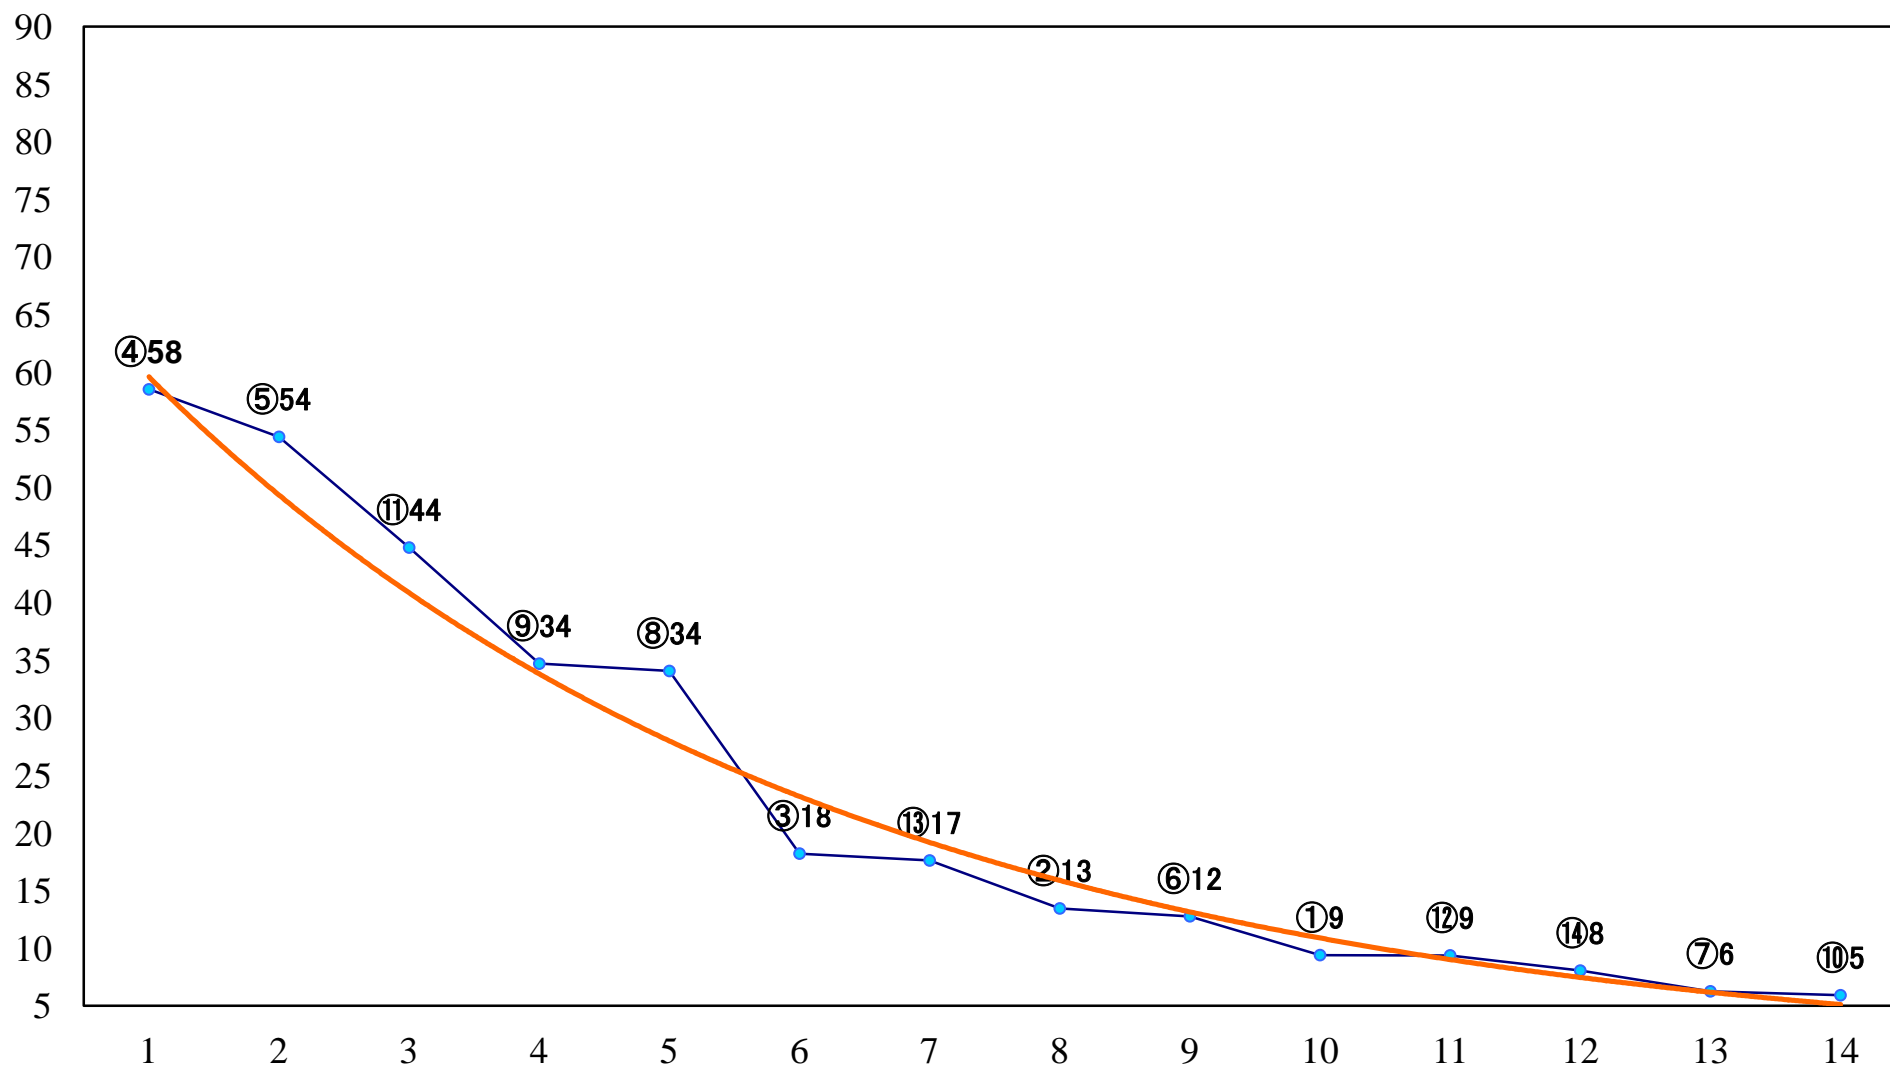

2022年03月25日(金) 船橋競馬 11R 20:10
雪柳スプリントA2B1選抜馬 左1200mm

2022年03月25日(金) 船橋競馬 12R 20:50
ドラマチック2200B3C1選抜馬イ 左2200mm