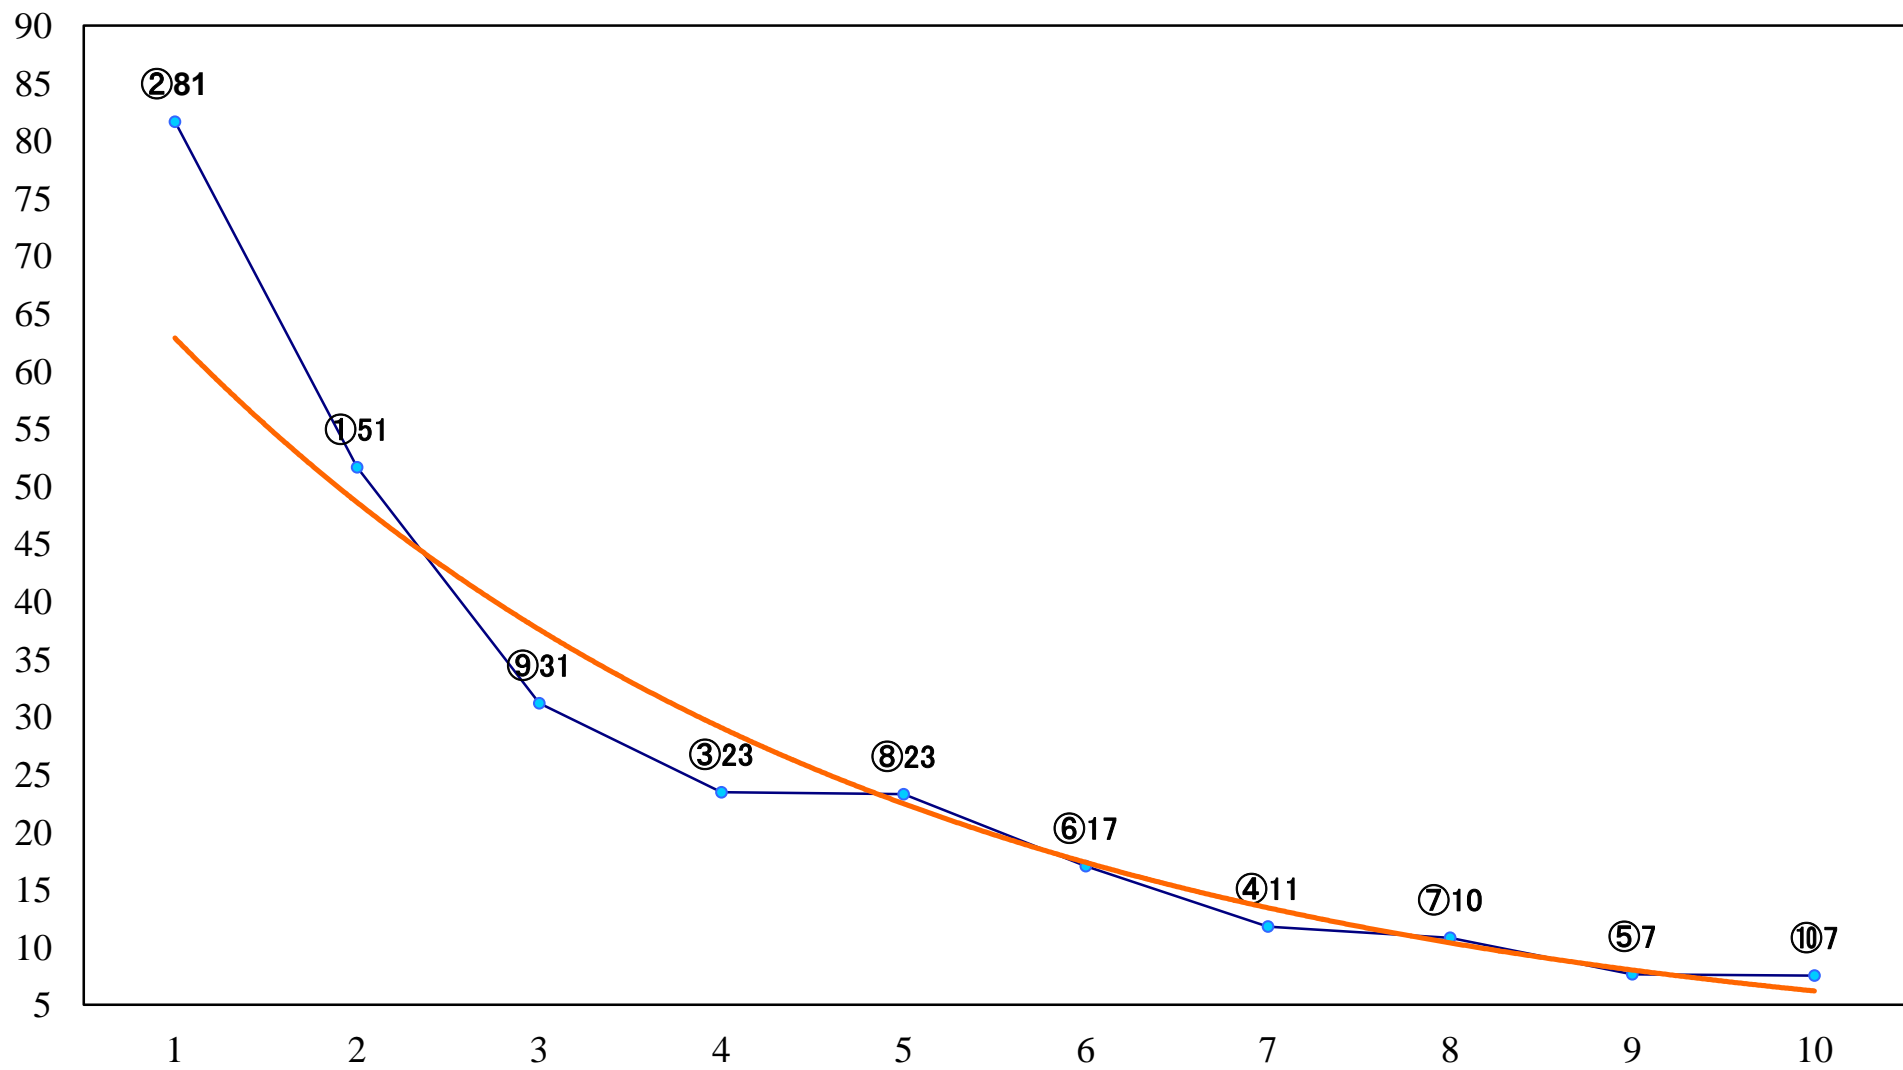

2022年03月25日(金) 船橋競馬 2R 15:10
3歳八 左1200mm