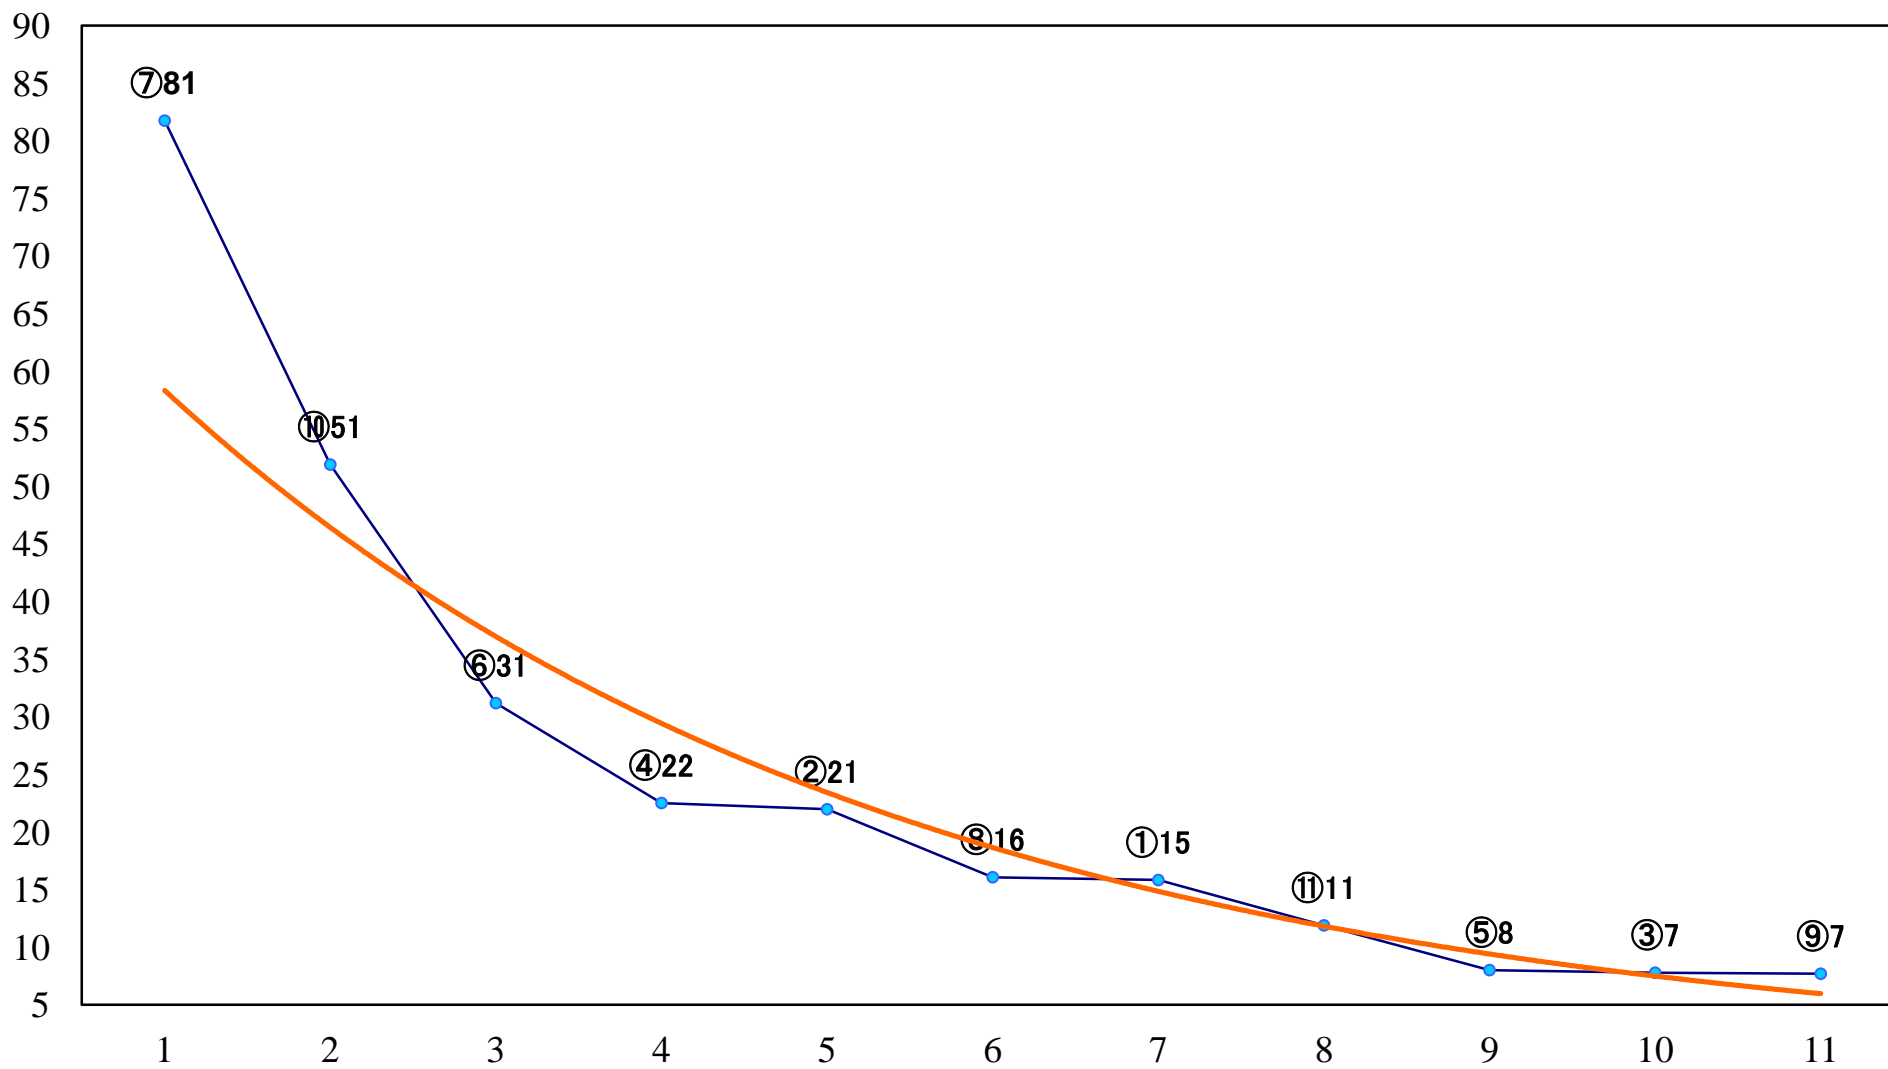

2022年03月25日(金) 船橋競馬 3R 15:40
3歳七 左1200mm