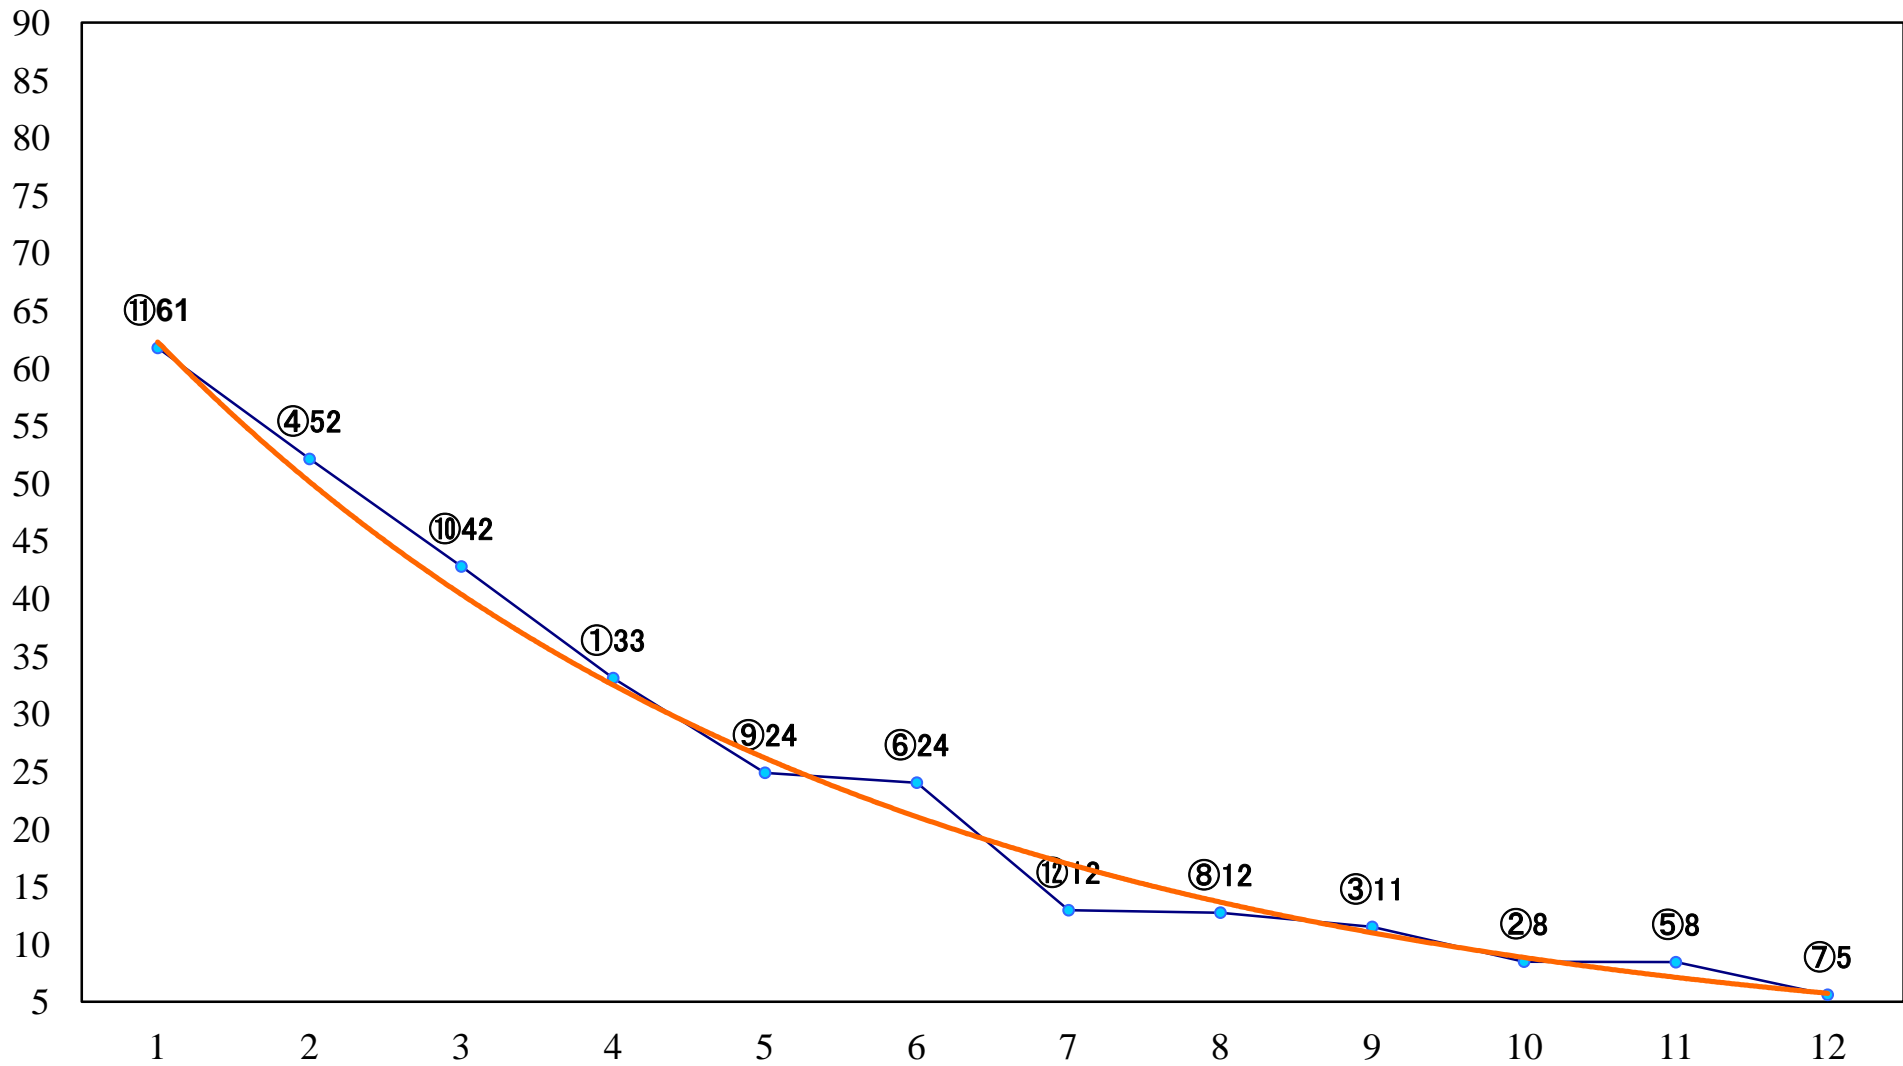

2022年03月25日(金) 船橋競馬 5R 16:45
C3一特選 左1500mm