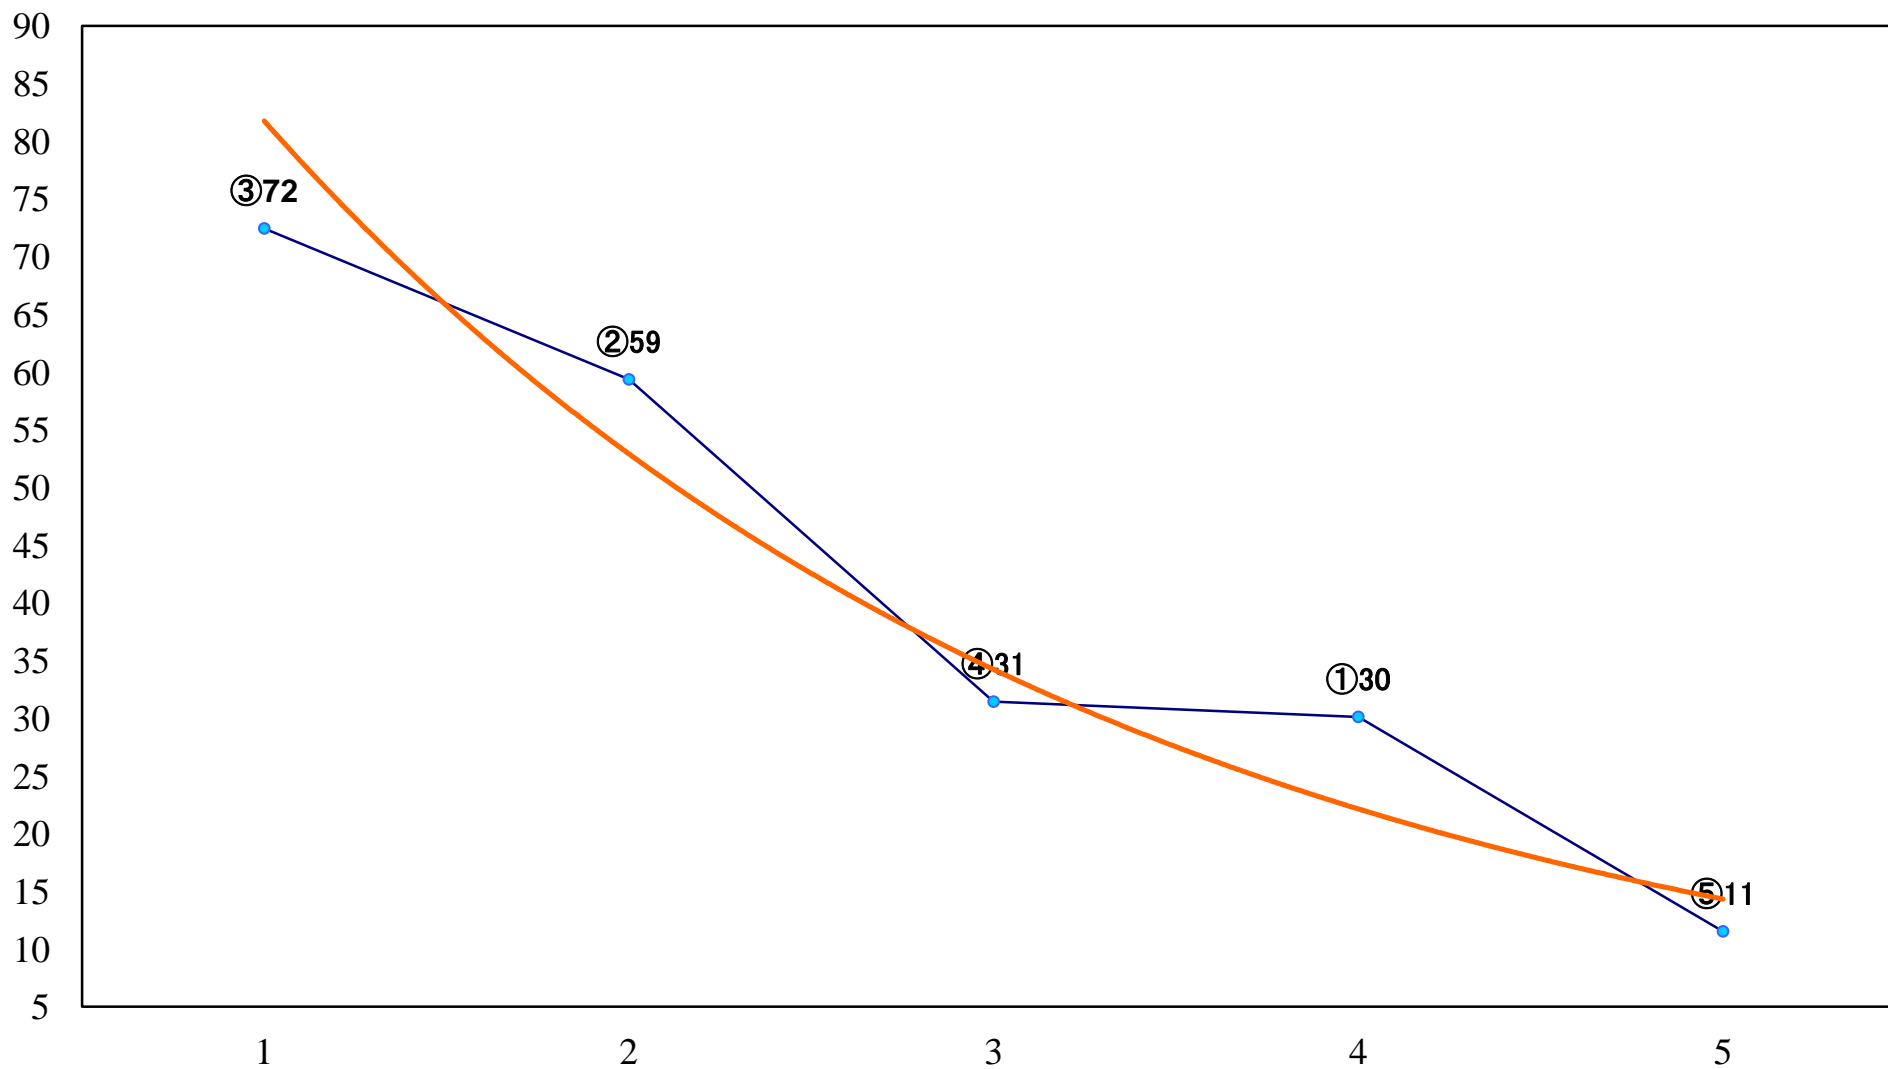

2022年03月25日(金) 船橋競馬 1R 14:40
3歳未出走 左1200mm