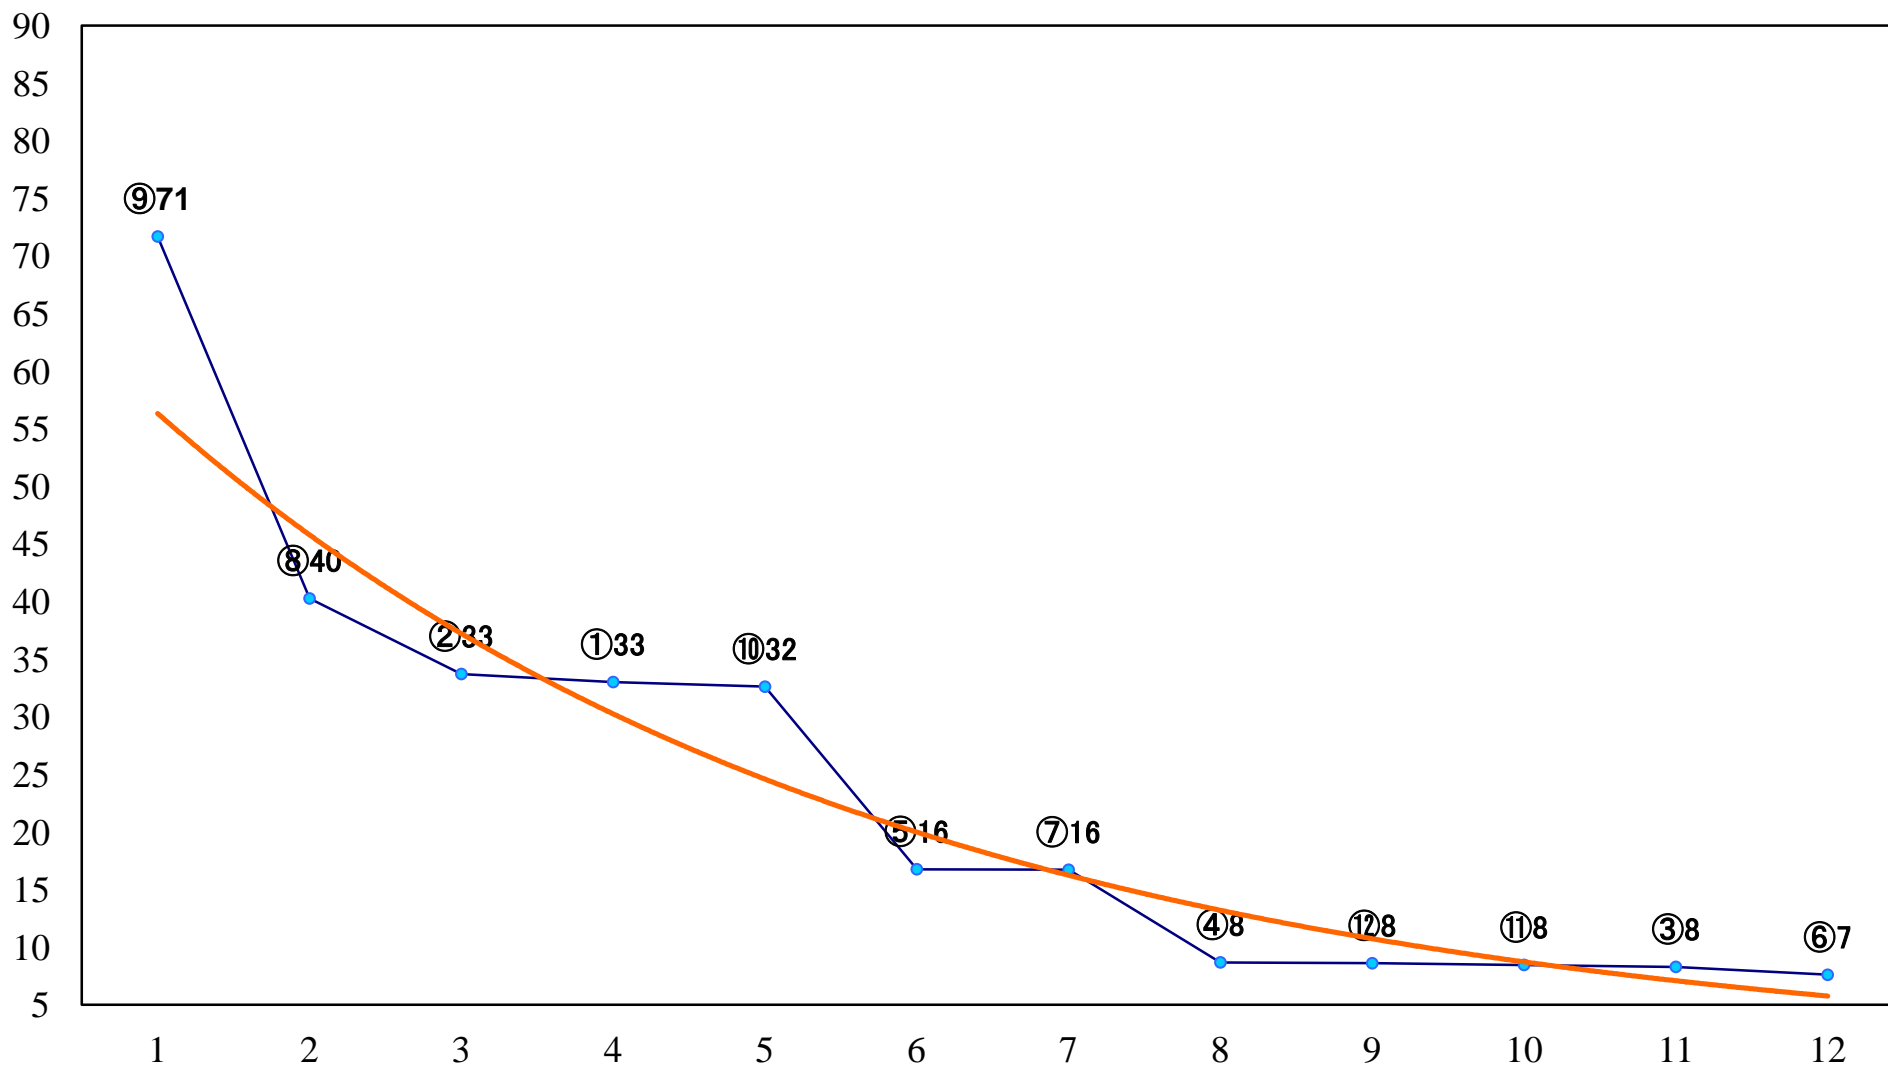

2022年03月25日(金) 船橋競馬 7R 17:50
C3二 三 左1200mm