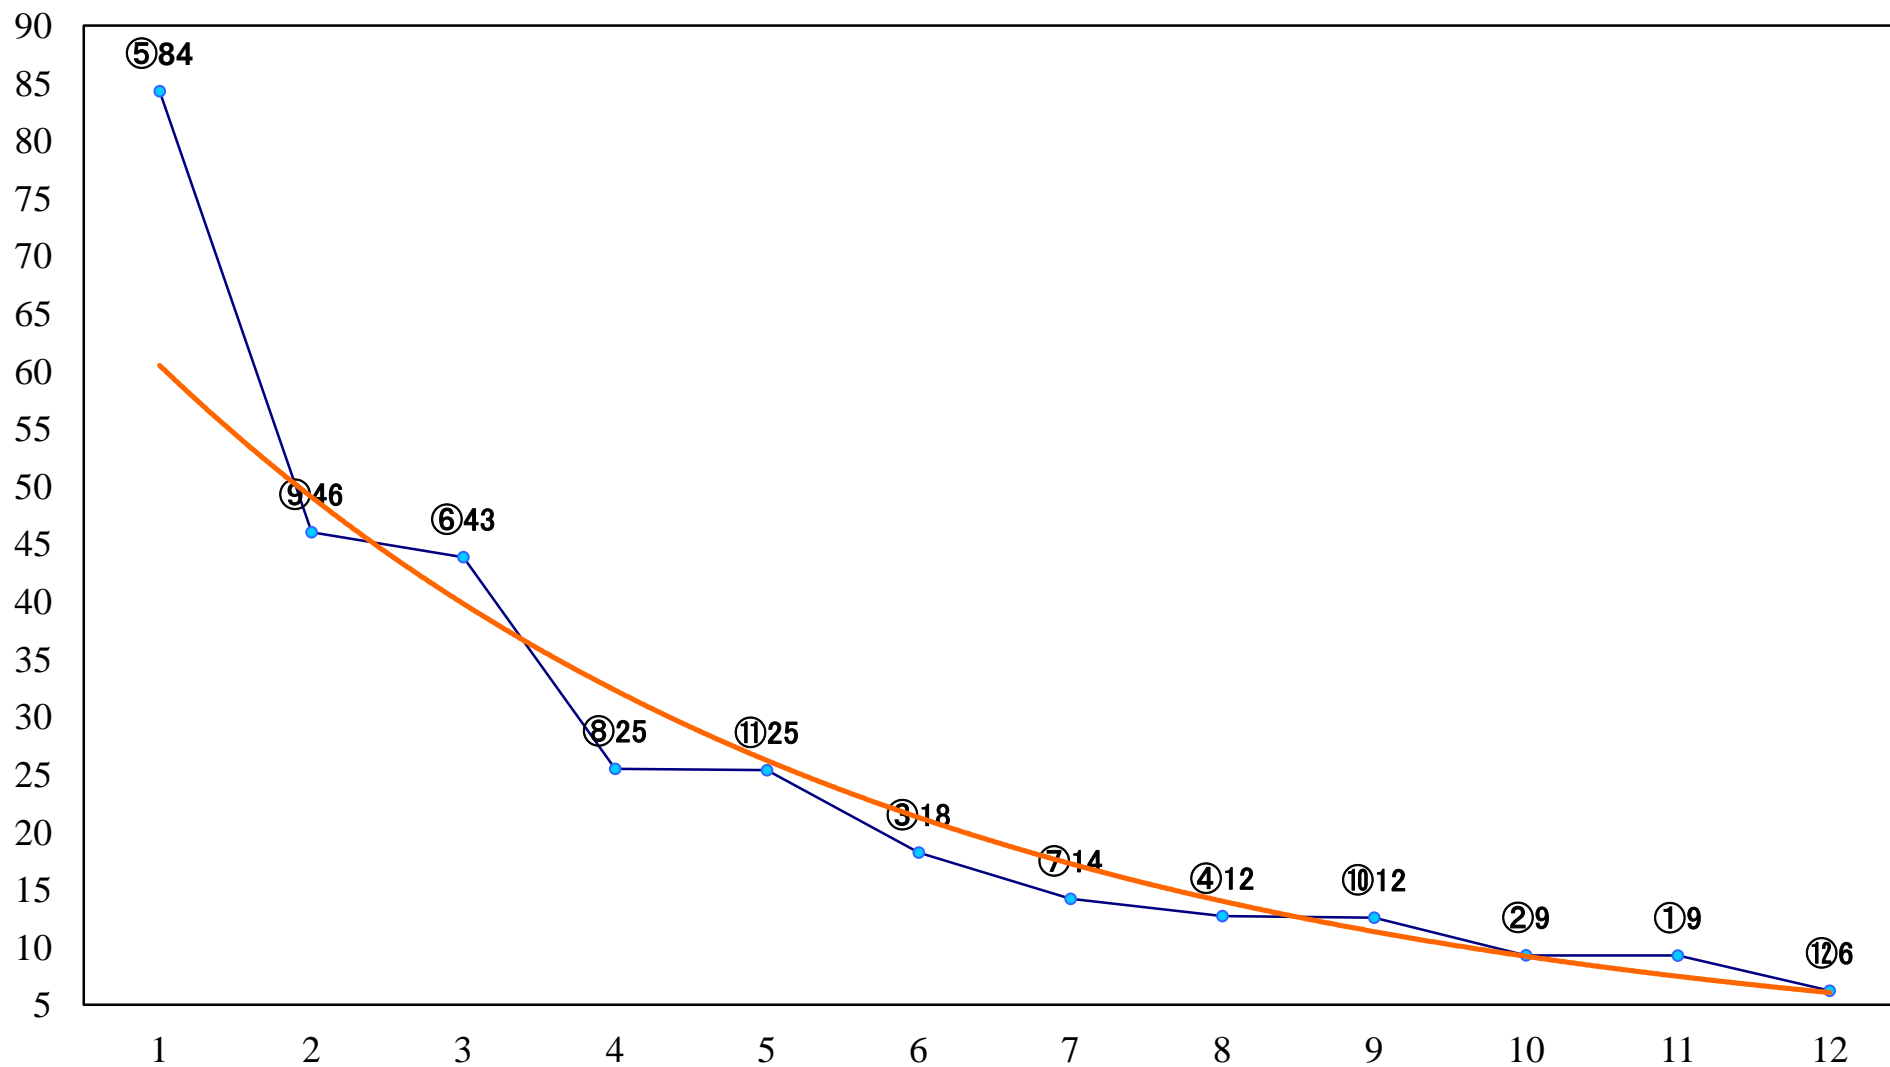

2022年03月25日(金) 船橋競馬 11R 20:10
雪柳スプリントA2B1選抜馬 左1200mm

2022年03月25日(金) 船橋競馬 12R 20:50
ドラマチック2200B3C1選抜馬イ 左2200mm