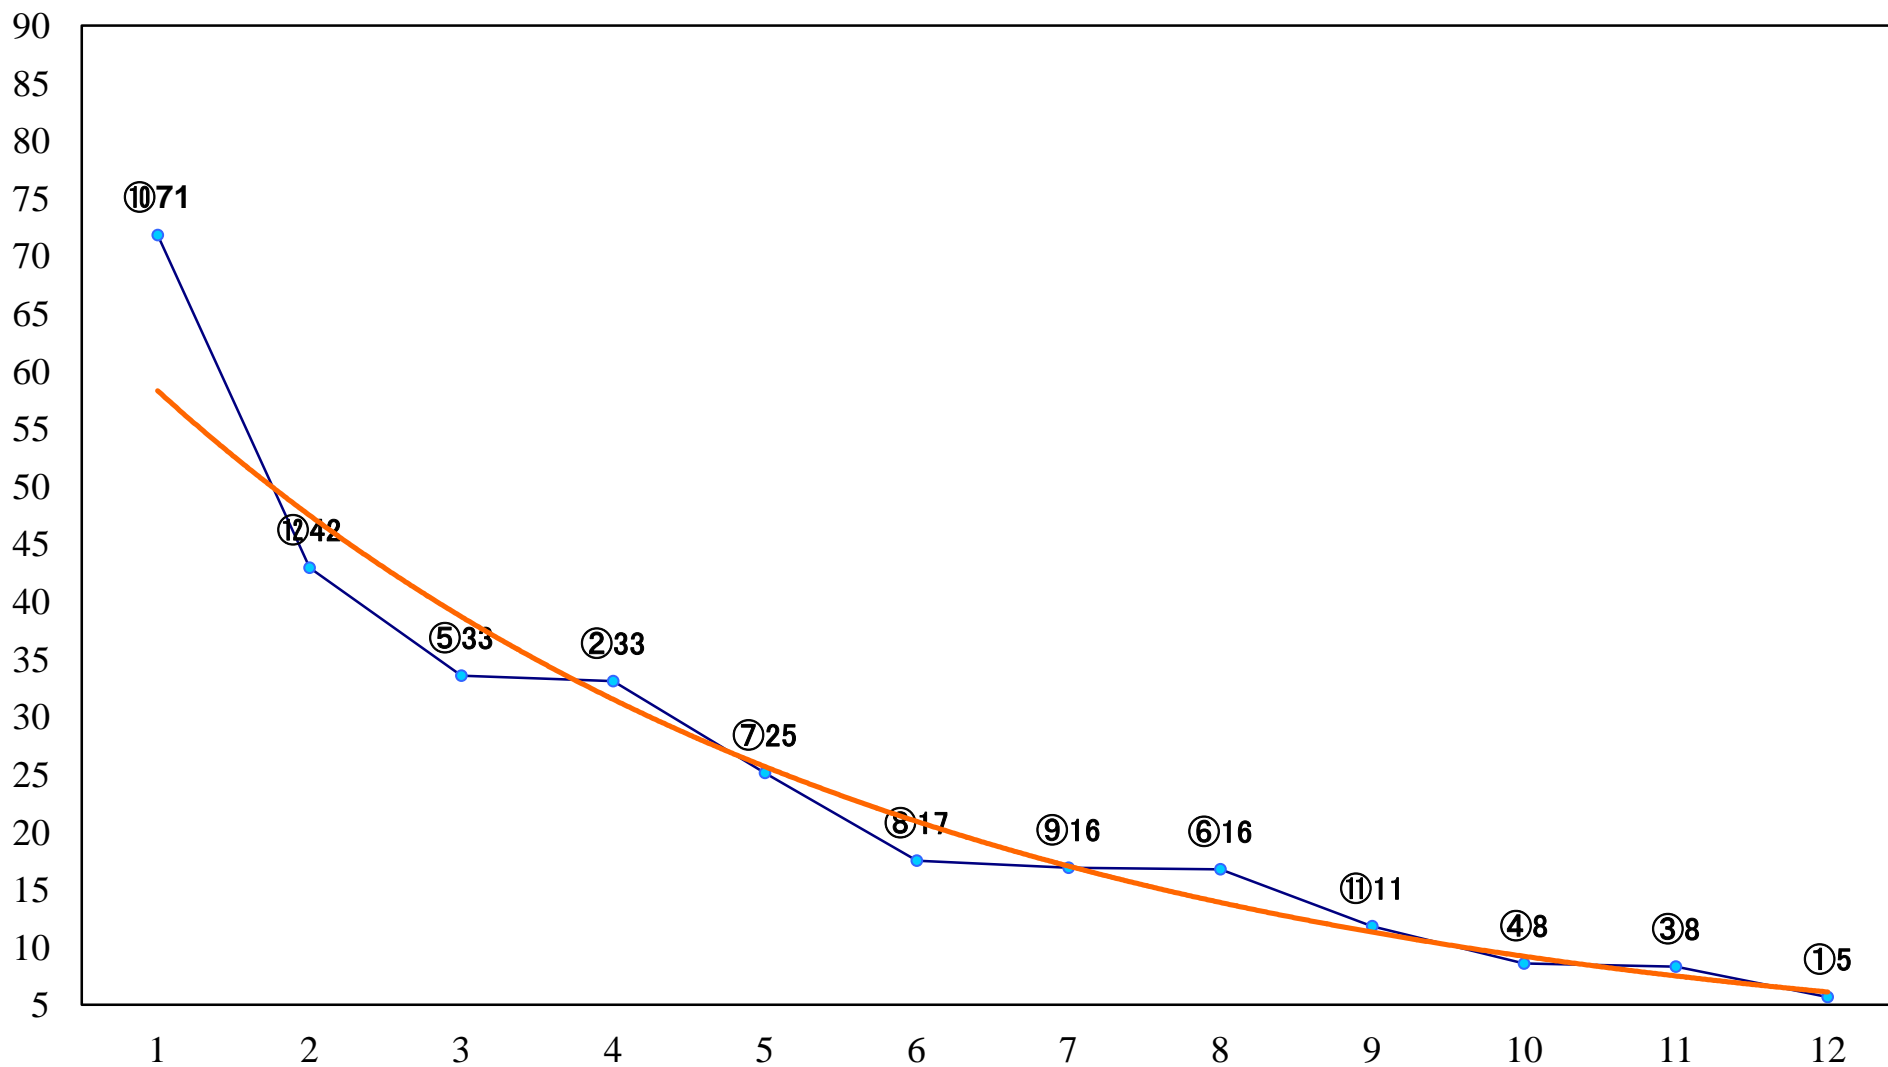

2022年03月25日(金) 船橋競馬 4R 16:15
C3二 三 左1500mm