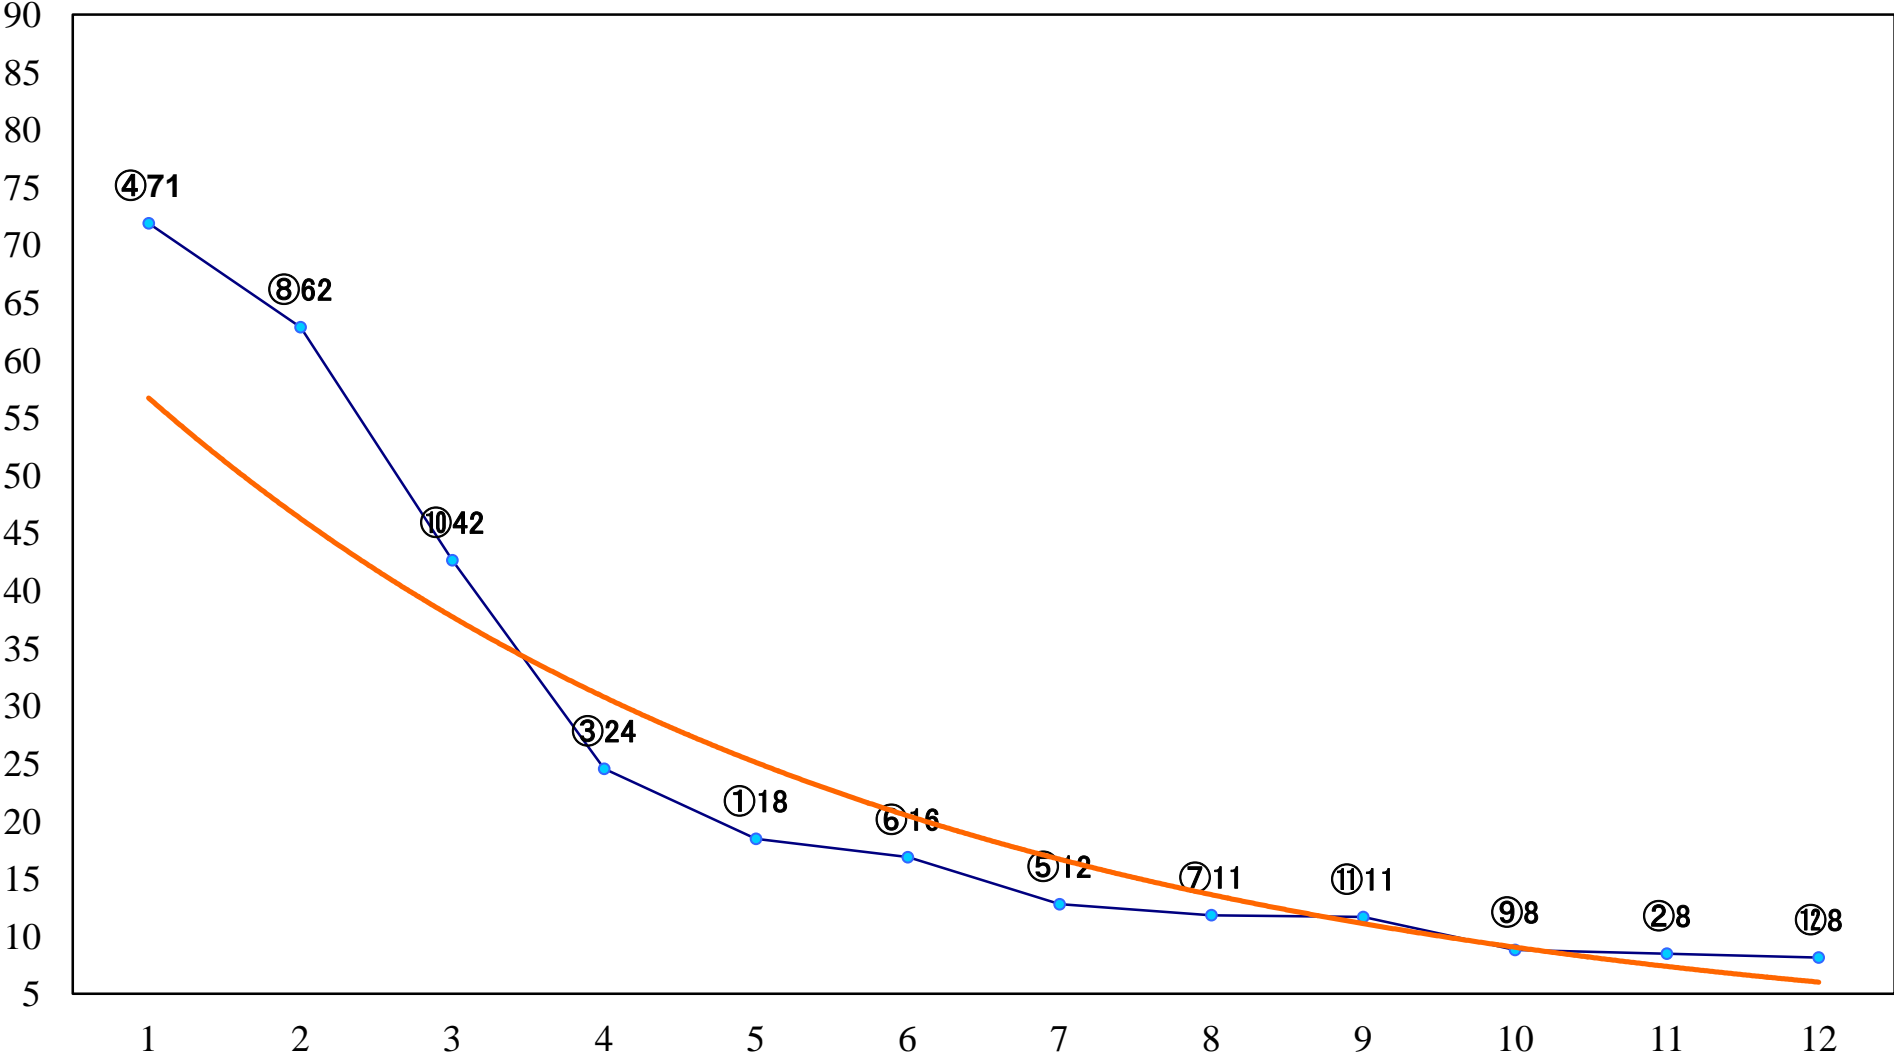

2022年03月25日(金) 船橋競馬 6R 17:15
C2十十一 左1500mm