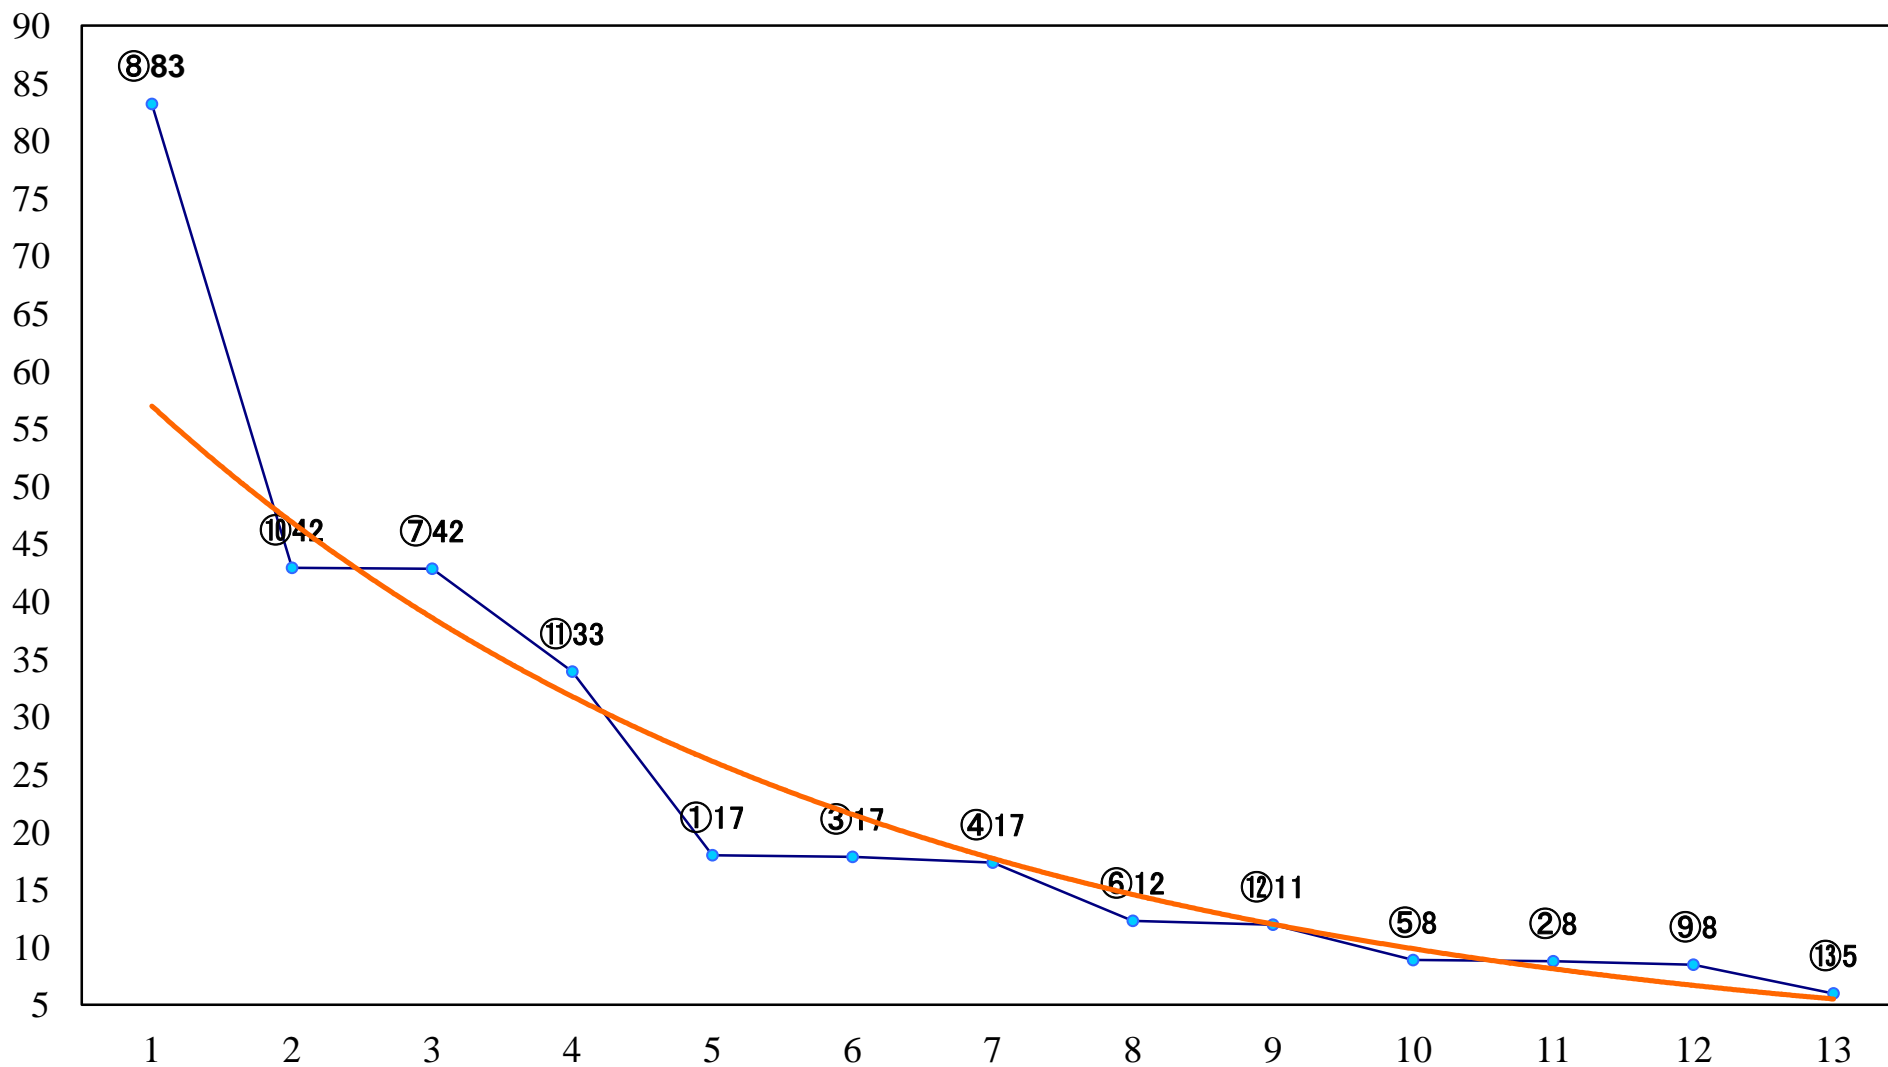

2022年03月25日(金) 船橋競馬 9R 19:00
春興賞C1一 左1600mm