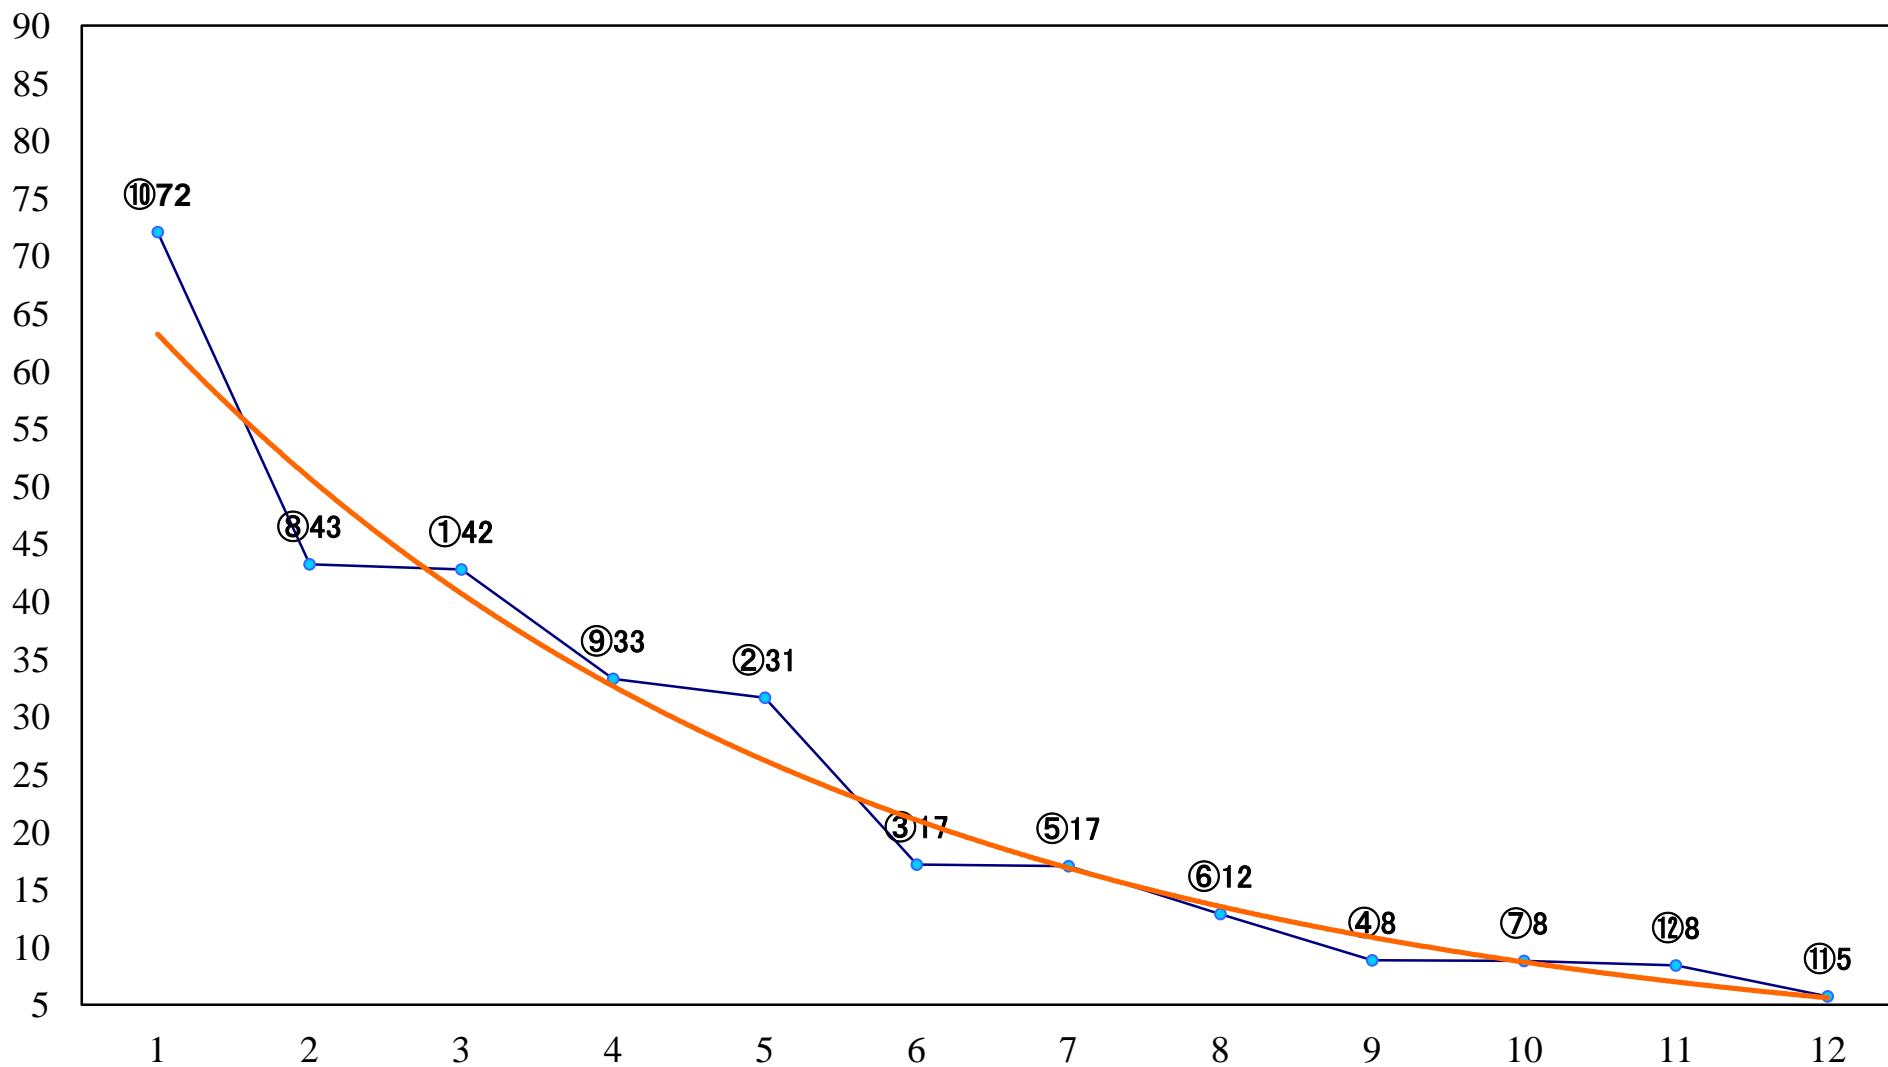

2022年03月25日(金) 船橋競馬 8R 18:25
馬い！八幡平のフキノトウ発売C2十 十一 左1200mm