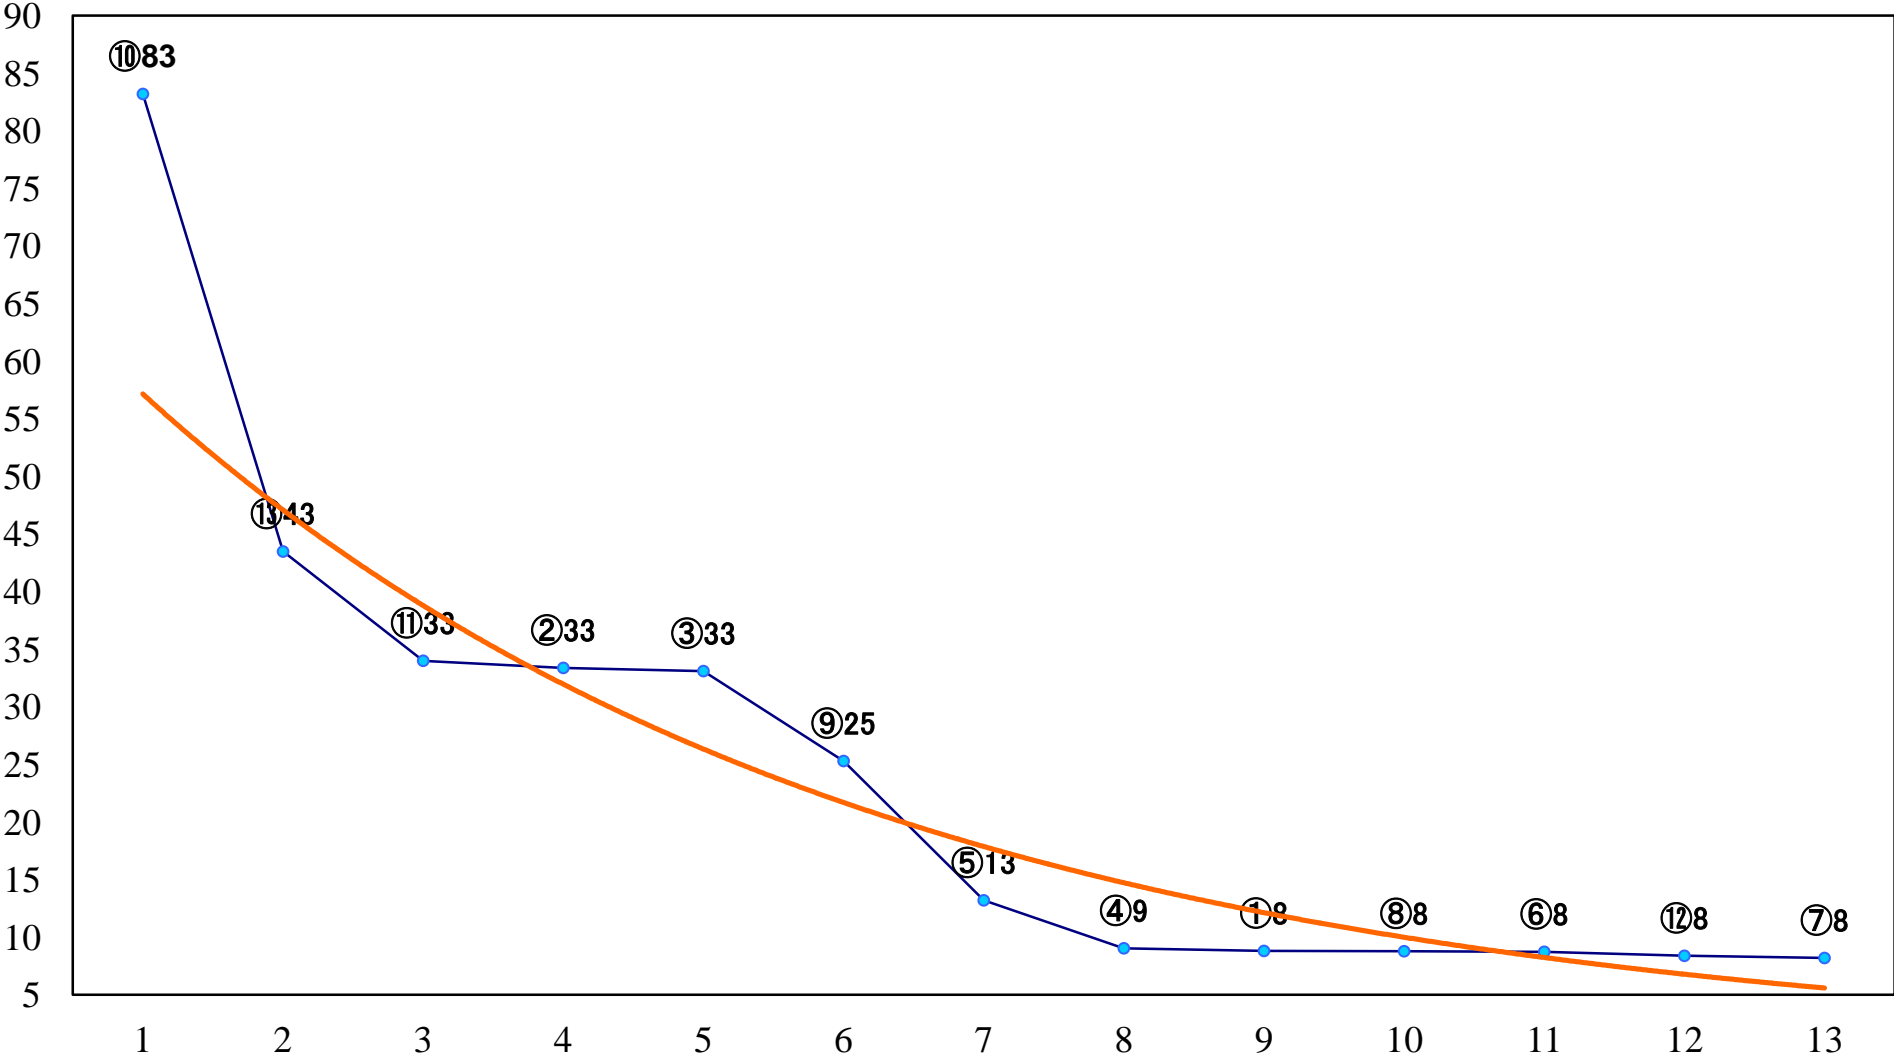

2022年03月28日(月) 大井競馬 9R 18:55
C1七八 右1200mm