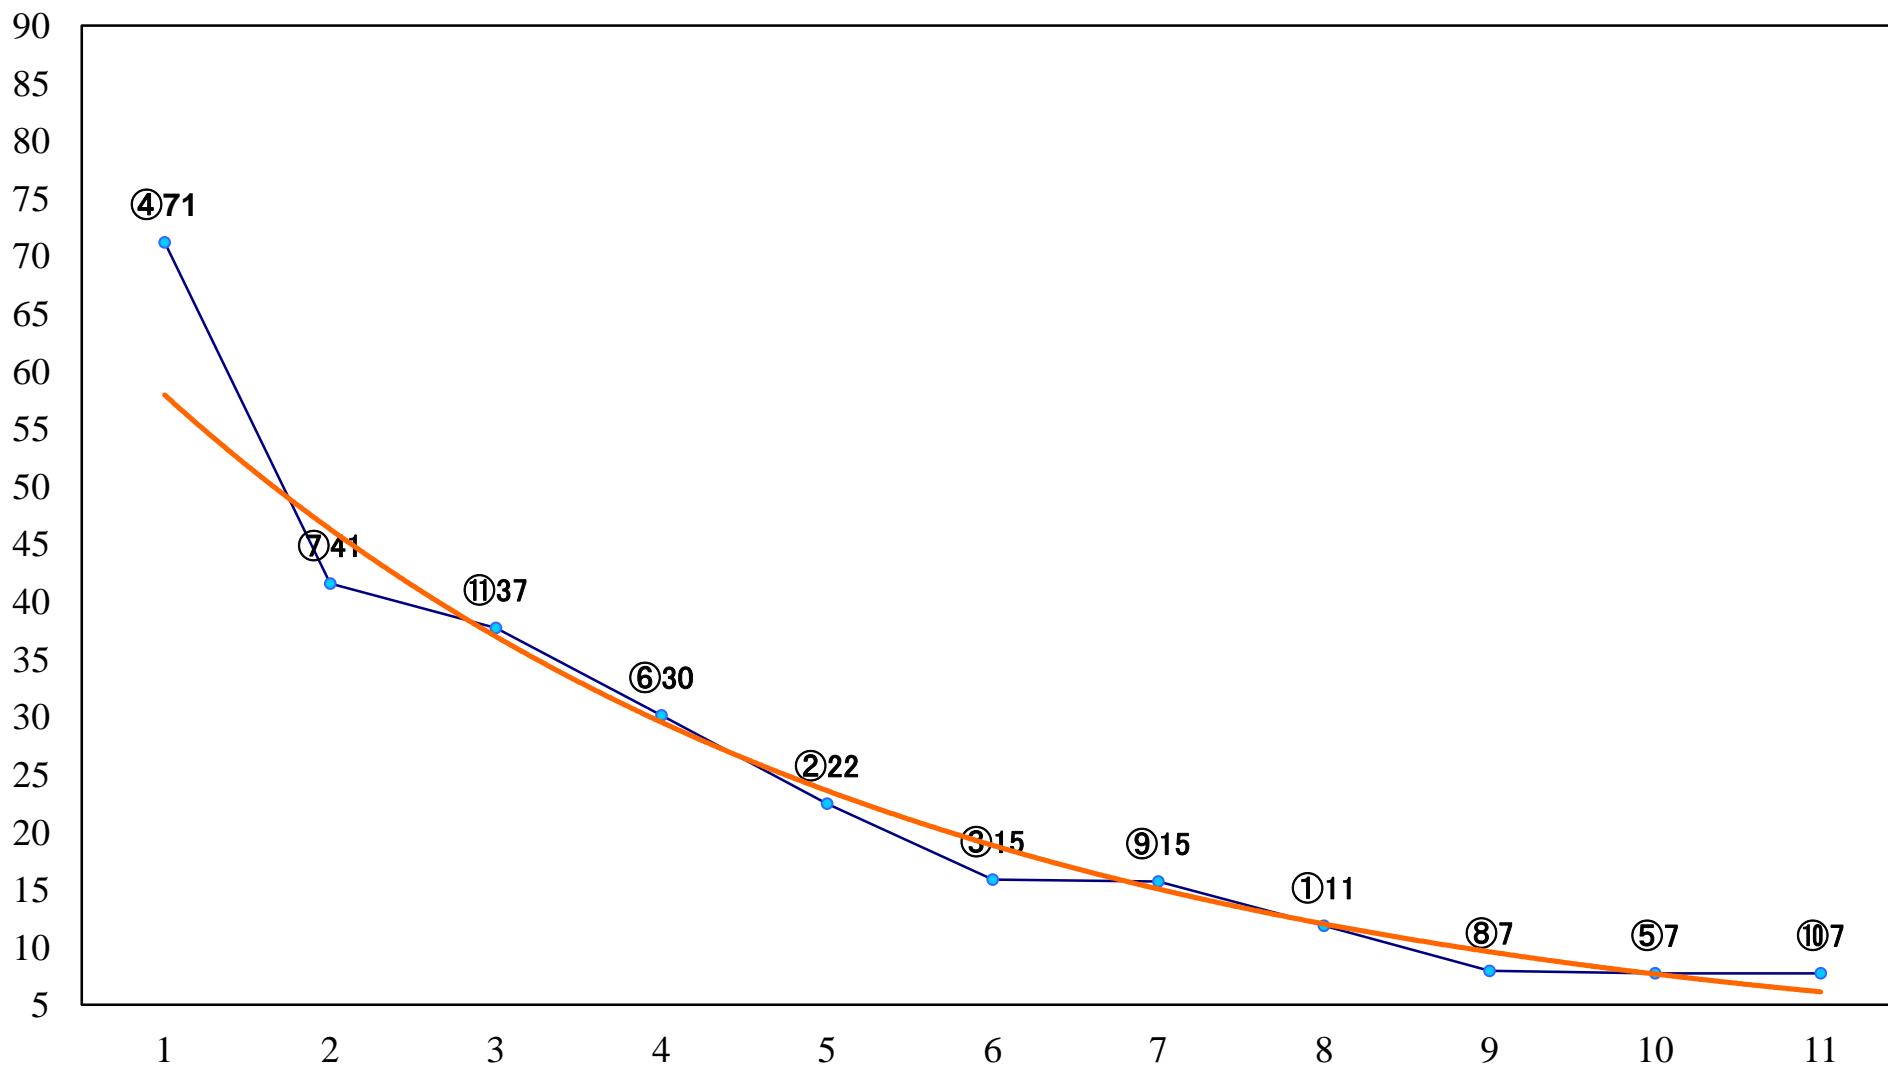

2022年03月28日(月) 大井競馬 1R 14:30
C3七八 右1400mm

2022年03月28日(月) 大井競馬 2R 15:00
C3七八 右1200mm

2022年03月28日(月) 大井競馬 3R 15:30
3歳39万円以下 右1400mm

2022年03月28日(月) 大井競馬 4R 16:00
3歳39万円以下 右1200mm

2022年03月28日(月) 大井競馬 5R 16:35
C2十四 十五 十六 右1600mm