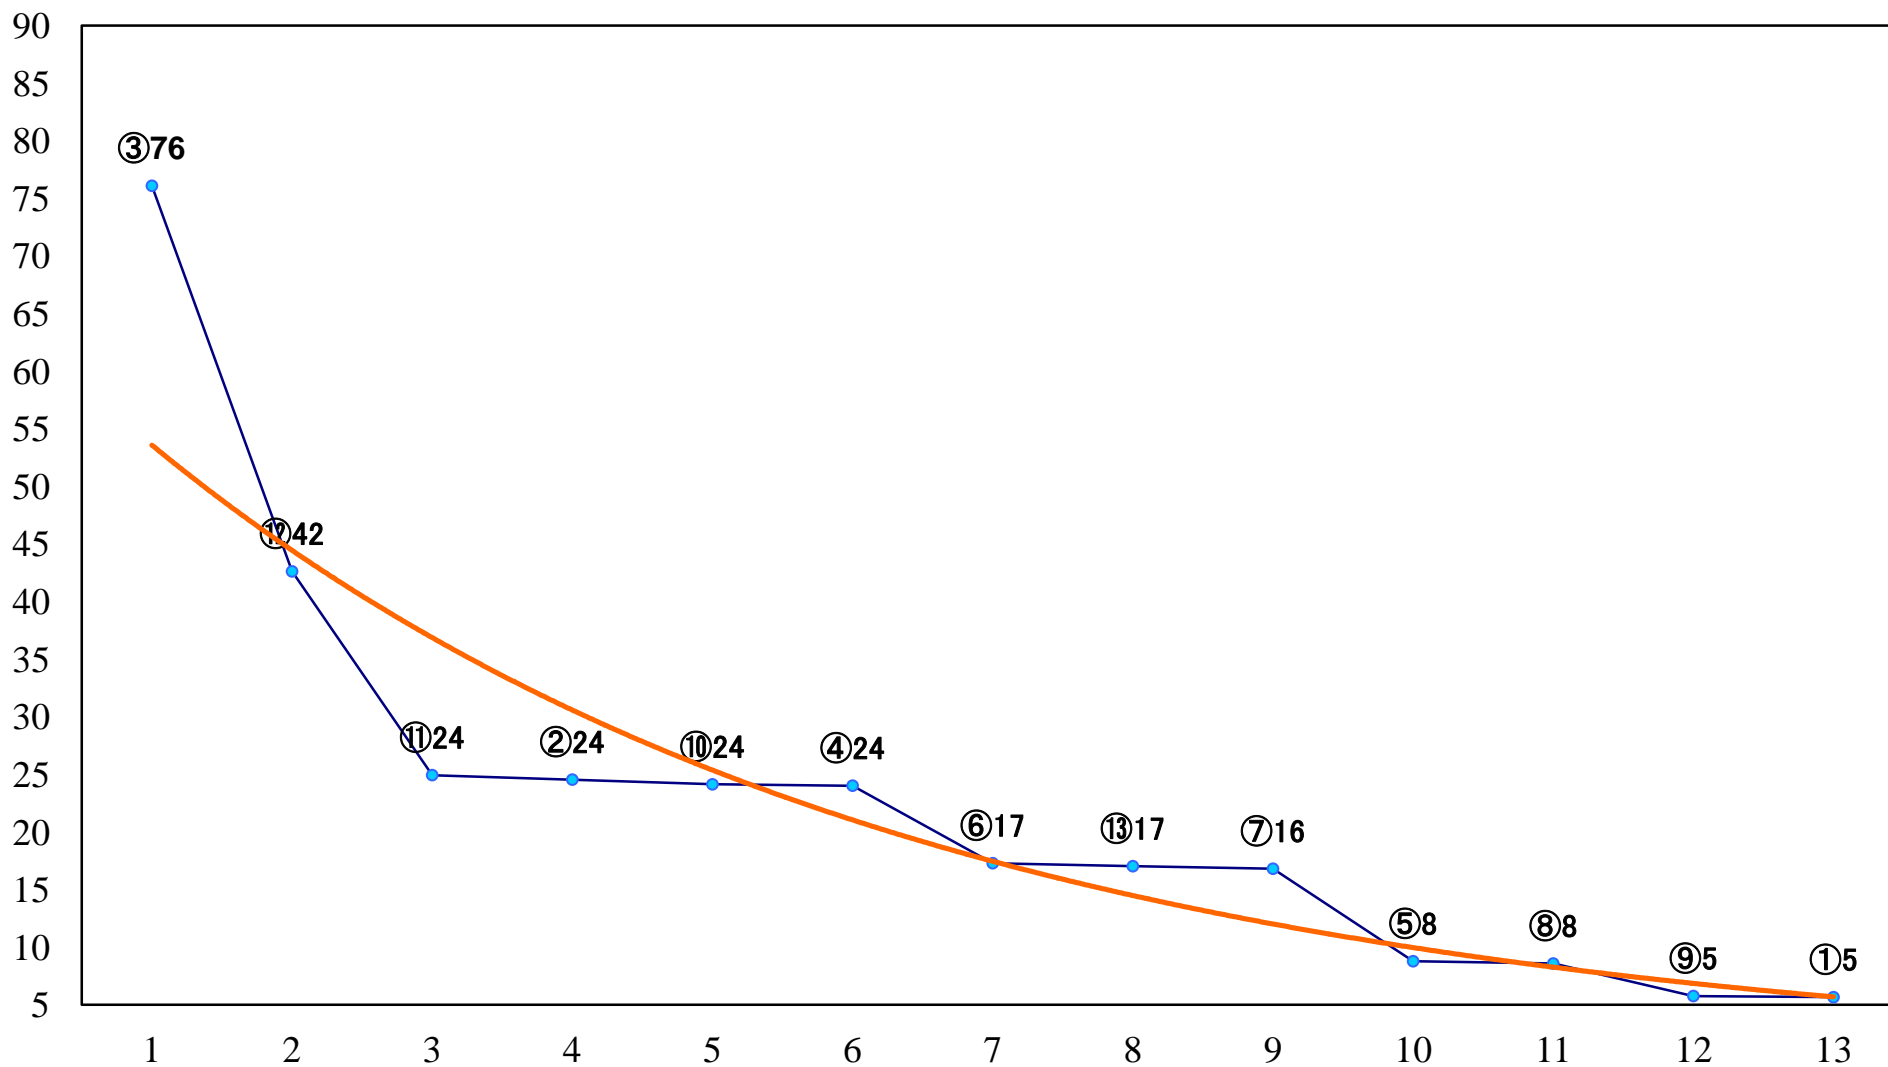

2022年03月28日(月) 大井競馬 6R 17:10
C2十四 十五 十六 右1400mm