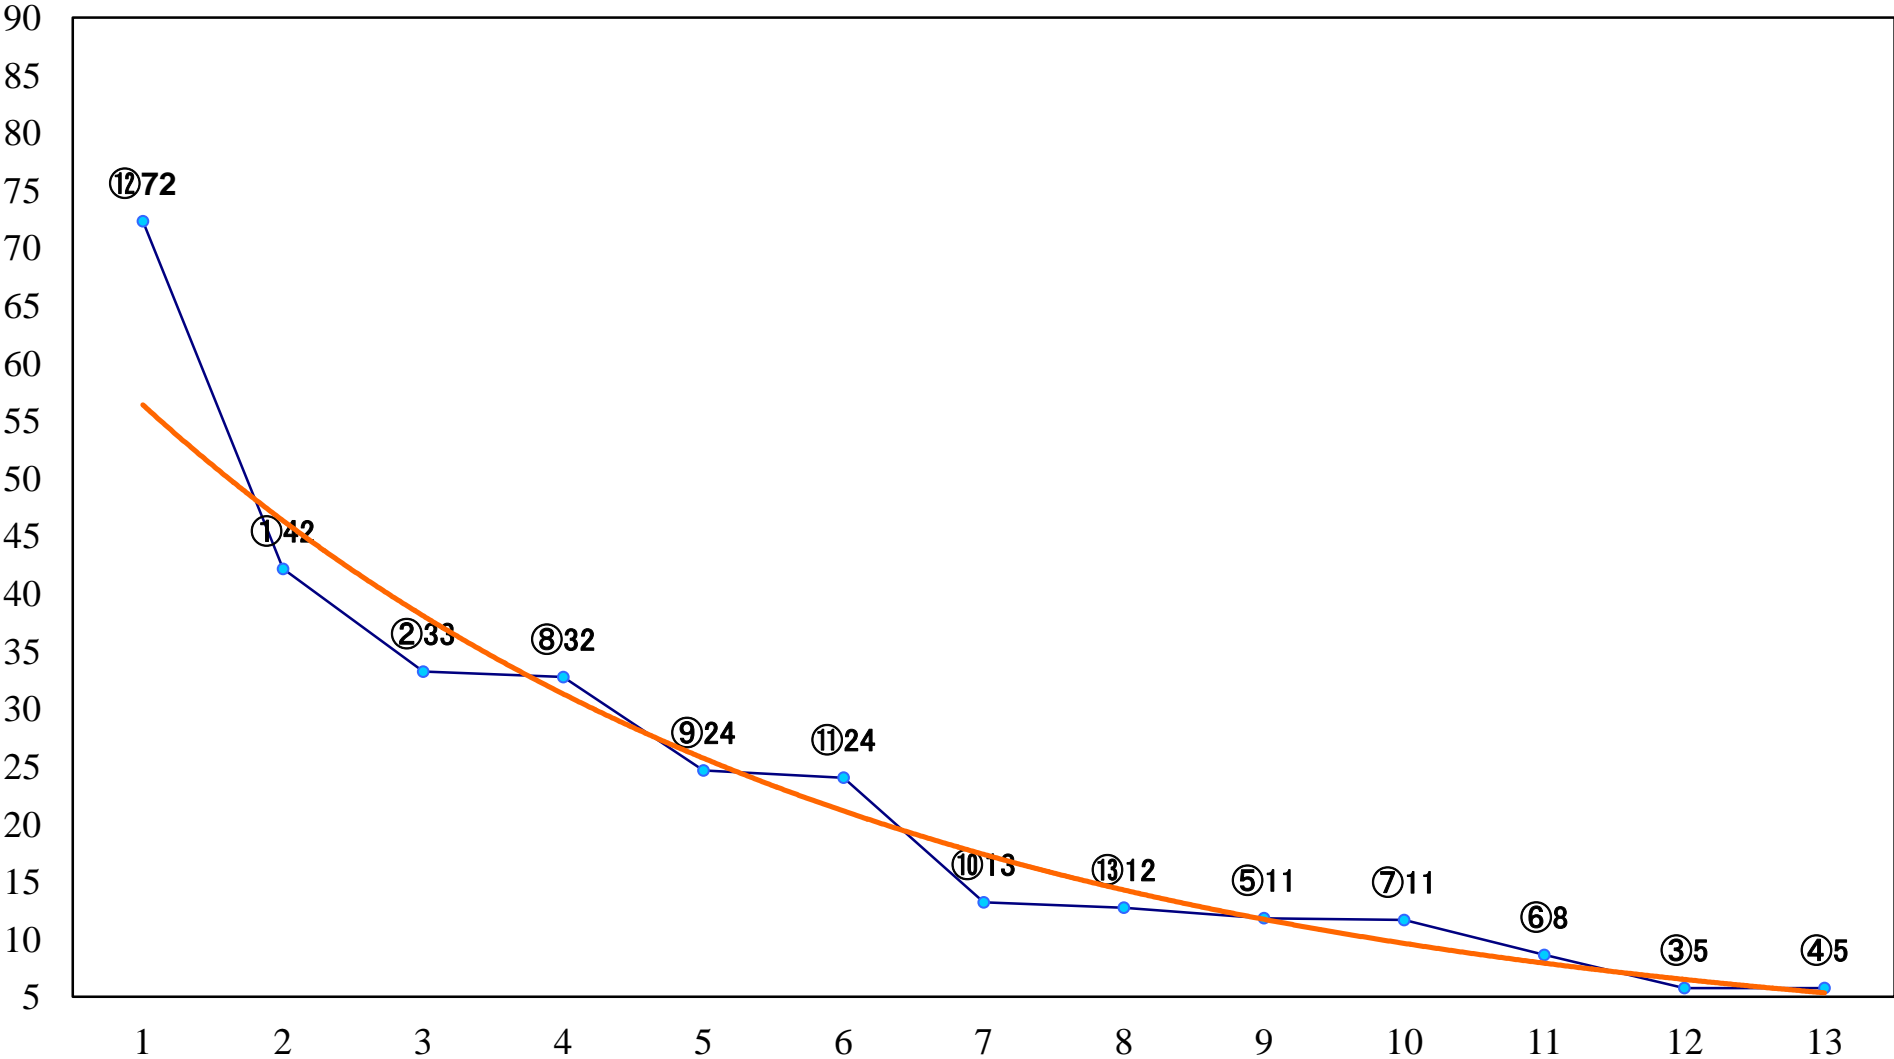

2022年03月28日(月) 大井競馬 7R 17:45
C2十四 十五 十六 右1200mm