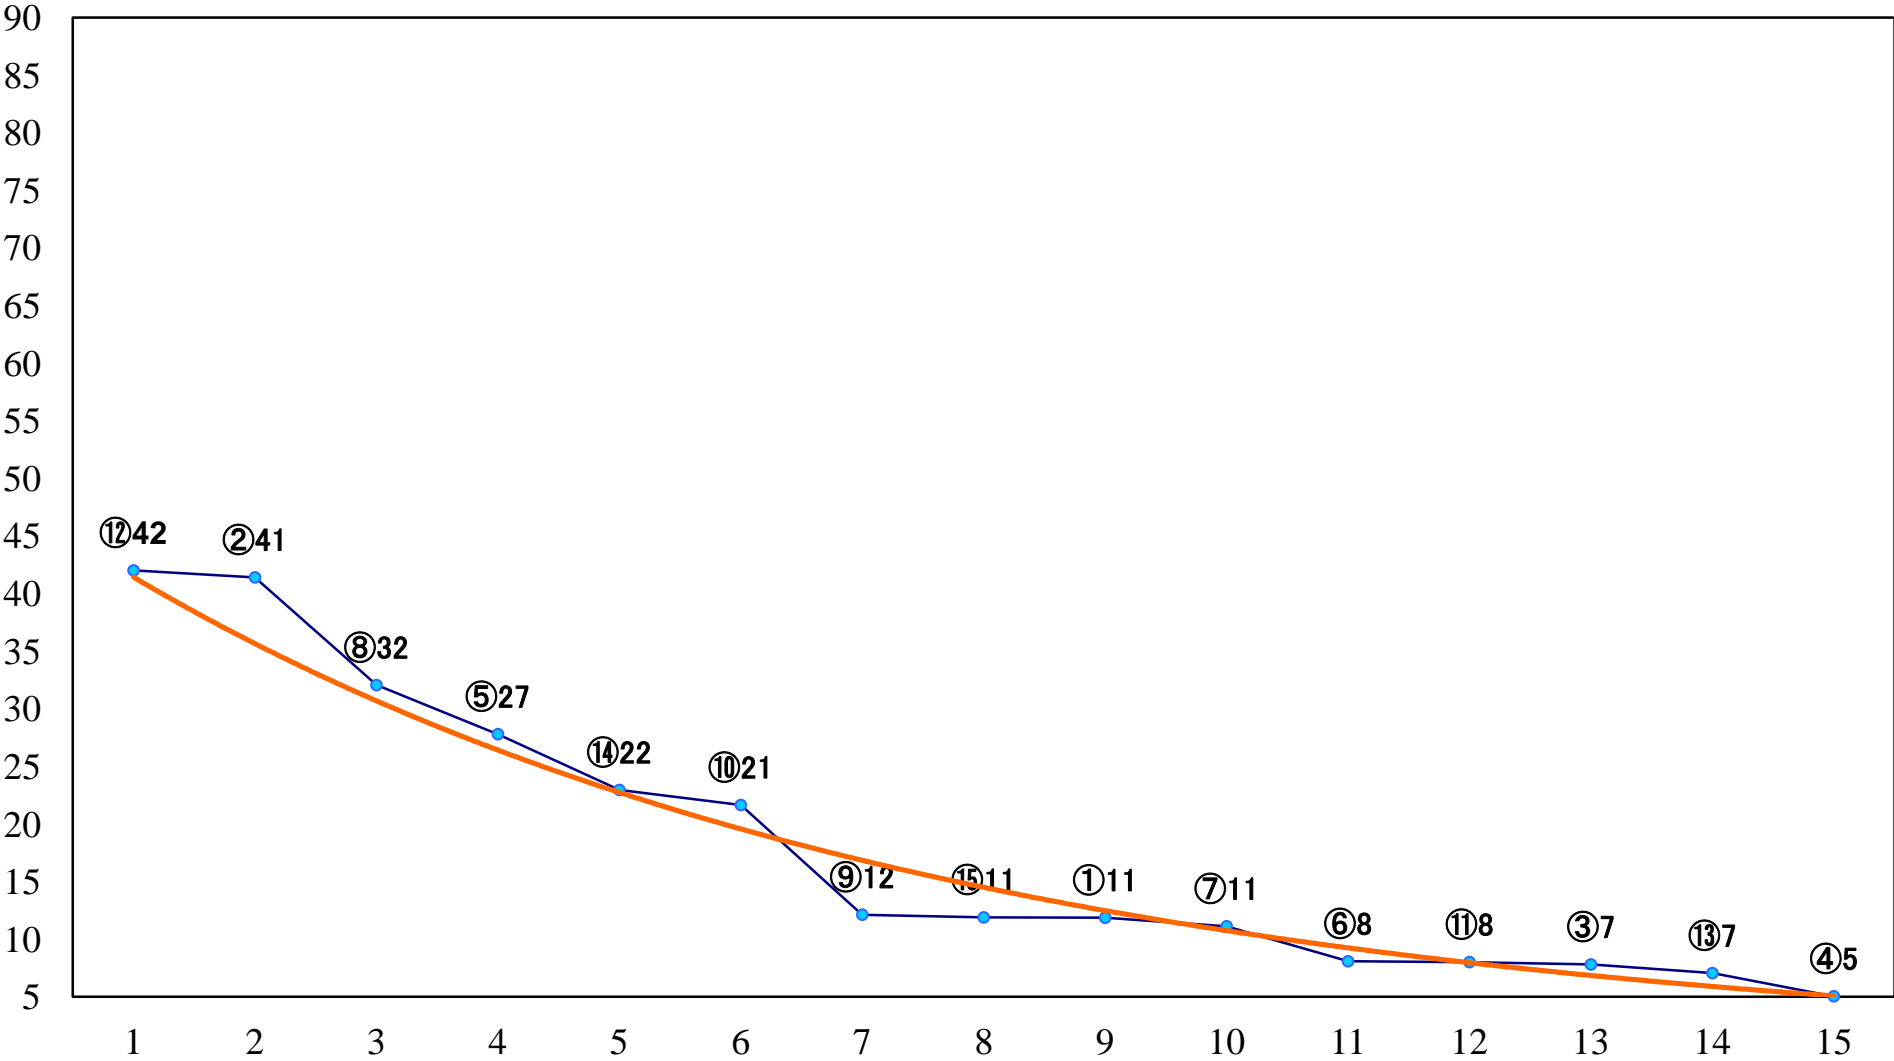

2022年03月28日(月) 大井競馬 1R 14:30
C3七八 右1400mm

2022年03月28日(月) 大井競馬 2R 15:00
C3七八 右1200mm

2022年03月28日(月) 大井競馬 3R 15:30
3歳39万円以下 右1400mm

2022年03月28日(月) 大井競馬 4R 16:00
3歳39万円以下 右1200mm

2022年03月28日(月) 大井競馬 5R 16:35
C2十四 十五 十六 右1600mm