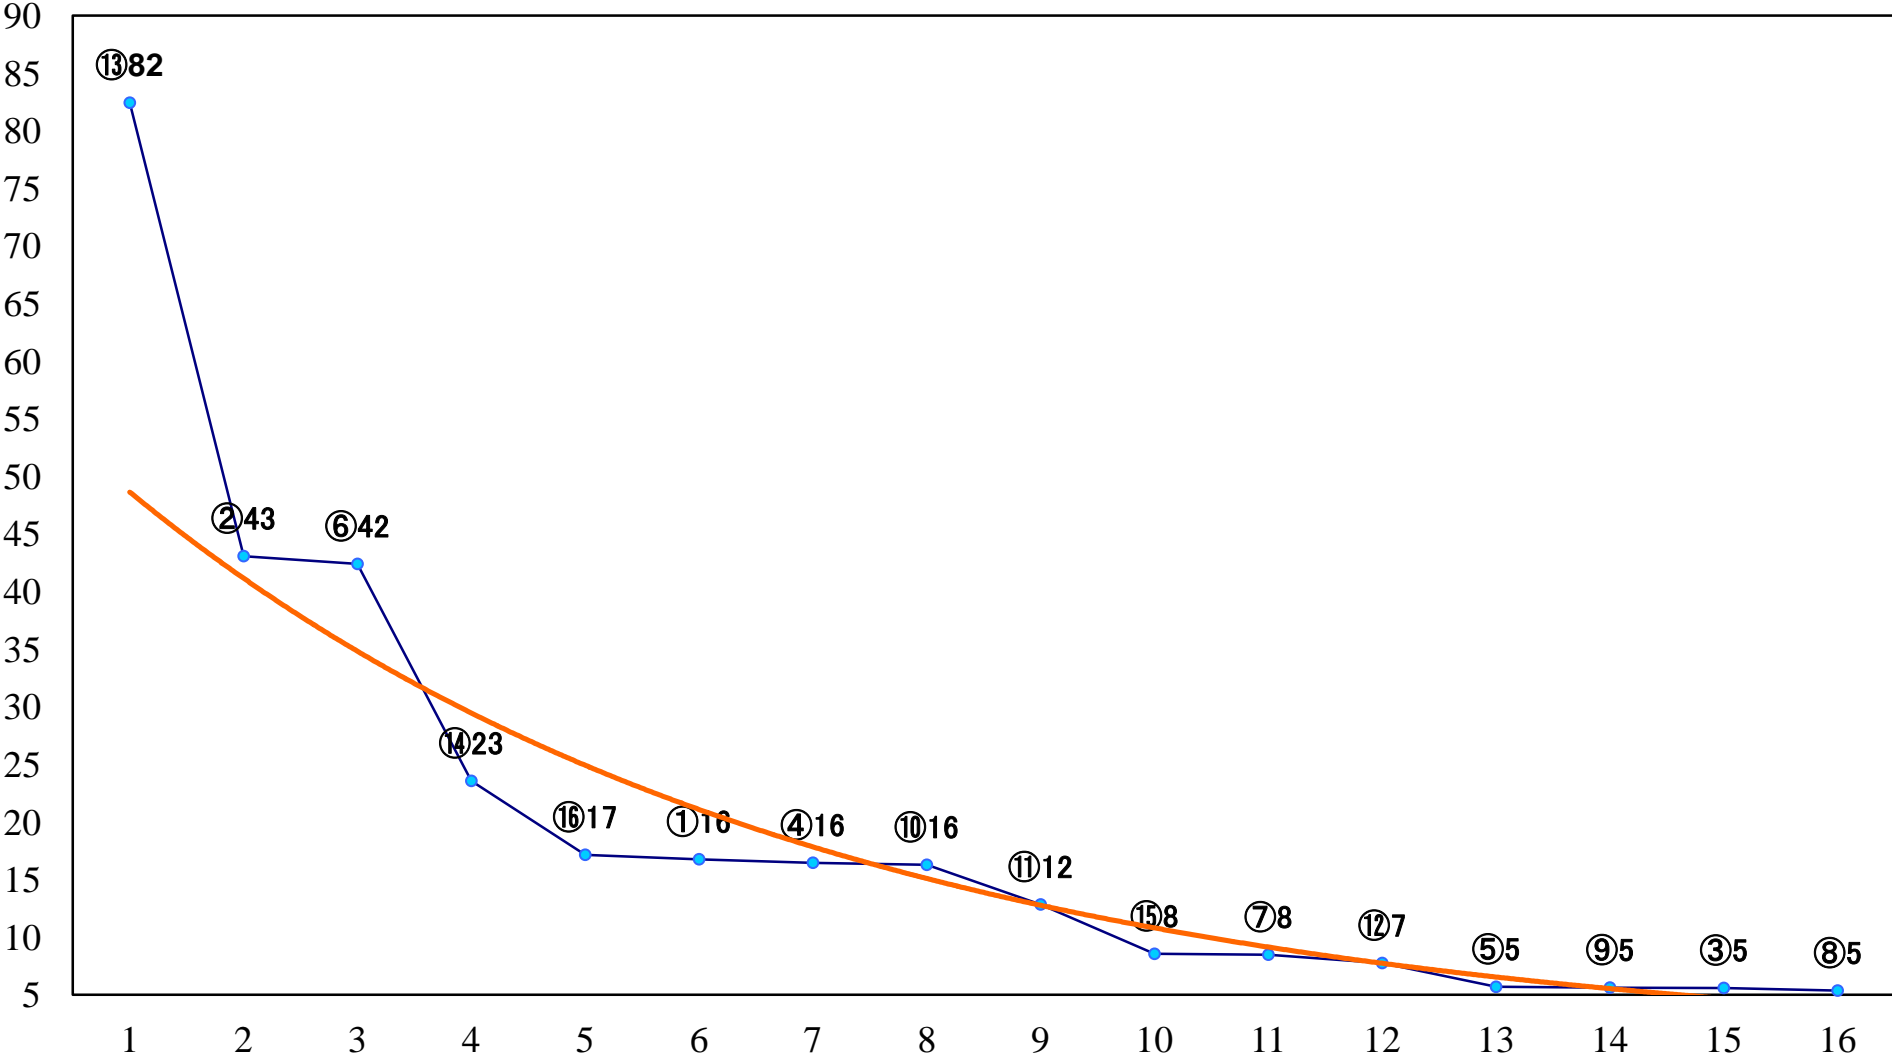

2022年03月28日(月) 大井競馬 1R 14:30
C3七八 右1400mm

2022年03月28日(月) 大井競馬 2R 15:00
C3七八 右1200mm

2022年03月28日(月) 大井競馬 3R 15:30
3歳39万円以下 右1400mm

2022年03月28日(月) 大井競馬 4R 16:00
3歳39万円以下 右1200mm

2022年03月28日(月) 大井競馬 5R 16:35
C2十四 十五 十六 右1600mm