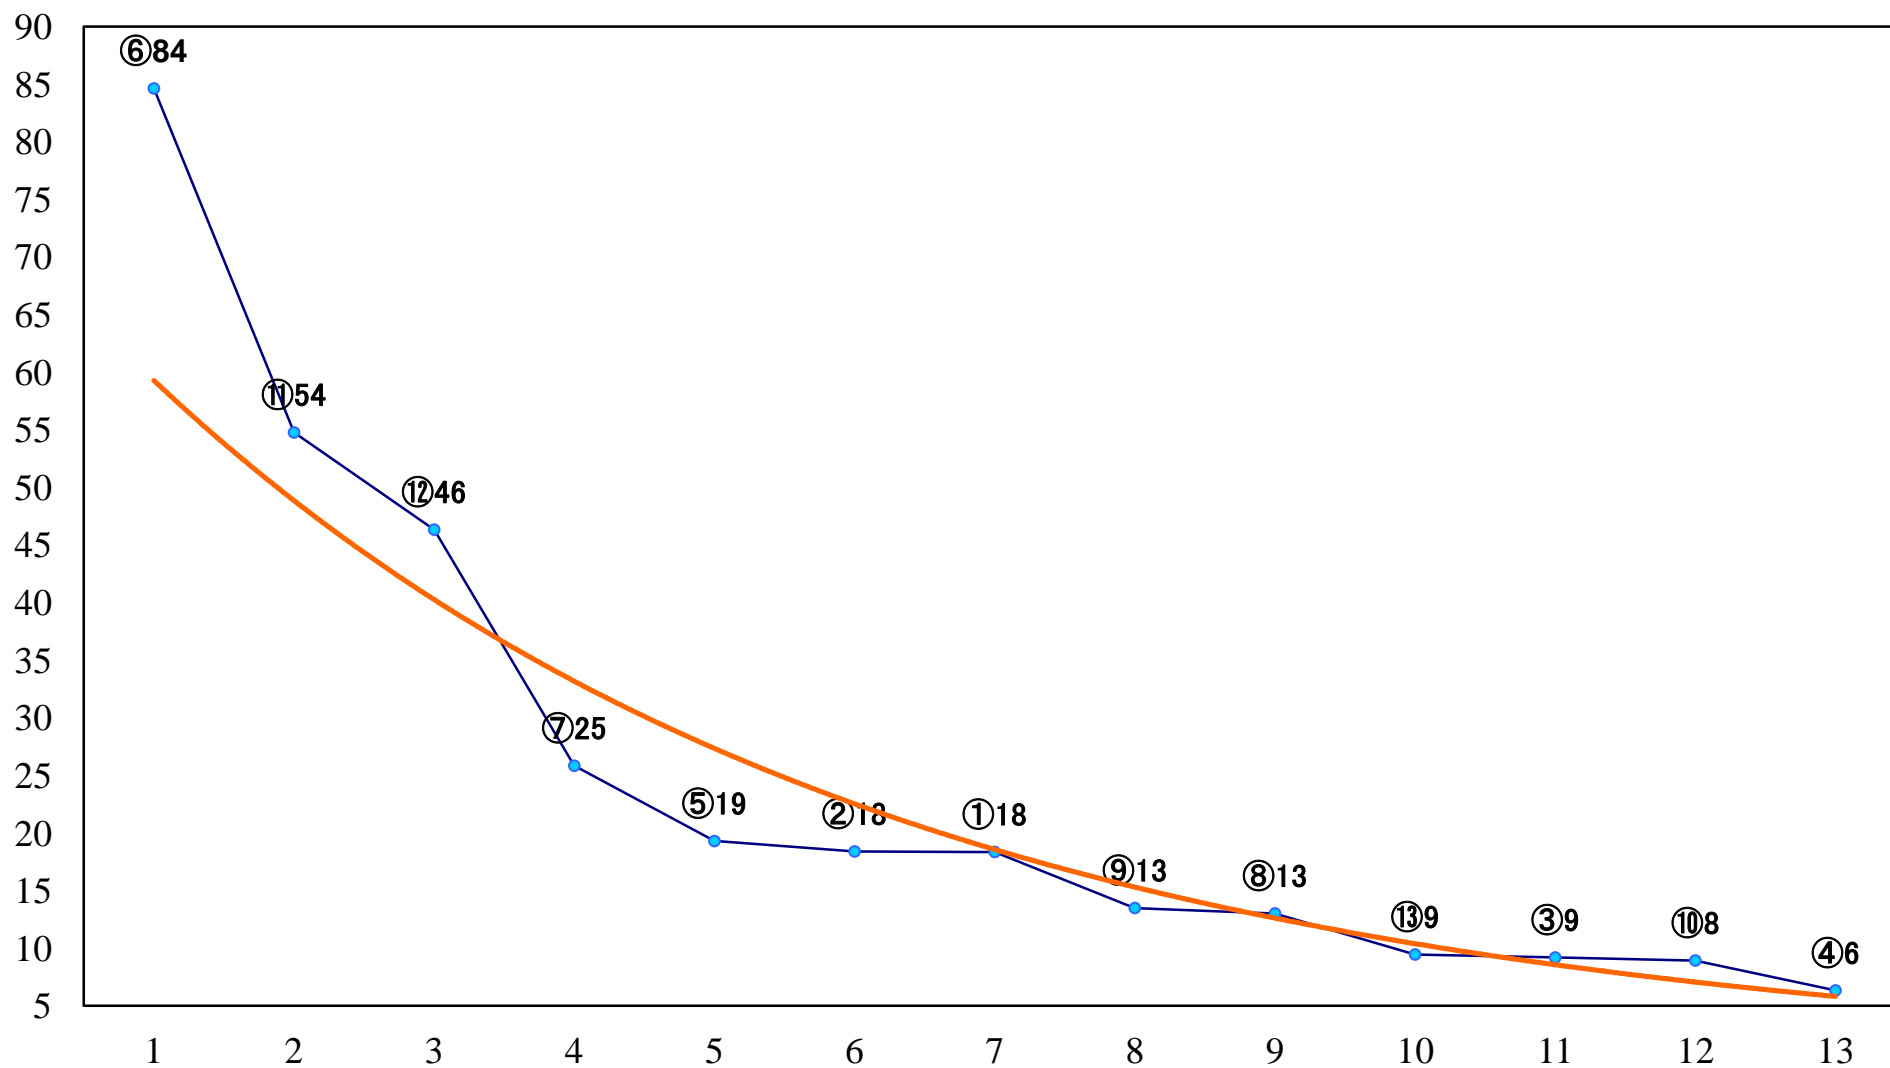

2022年03月28日(月) 大井競馬 11R 20:10
スノードロップ賞A2-B1-選抜特別 右1600mm

2022年03月28日(月) 大井競馬 12R 20:50
けやき坂賞B3四選抜特別 右1200mm