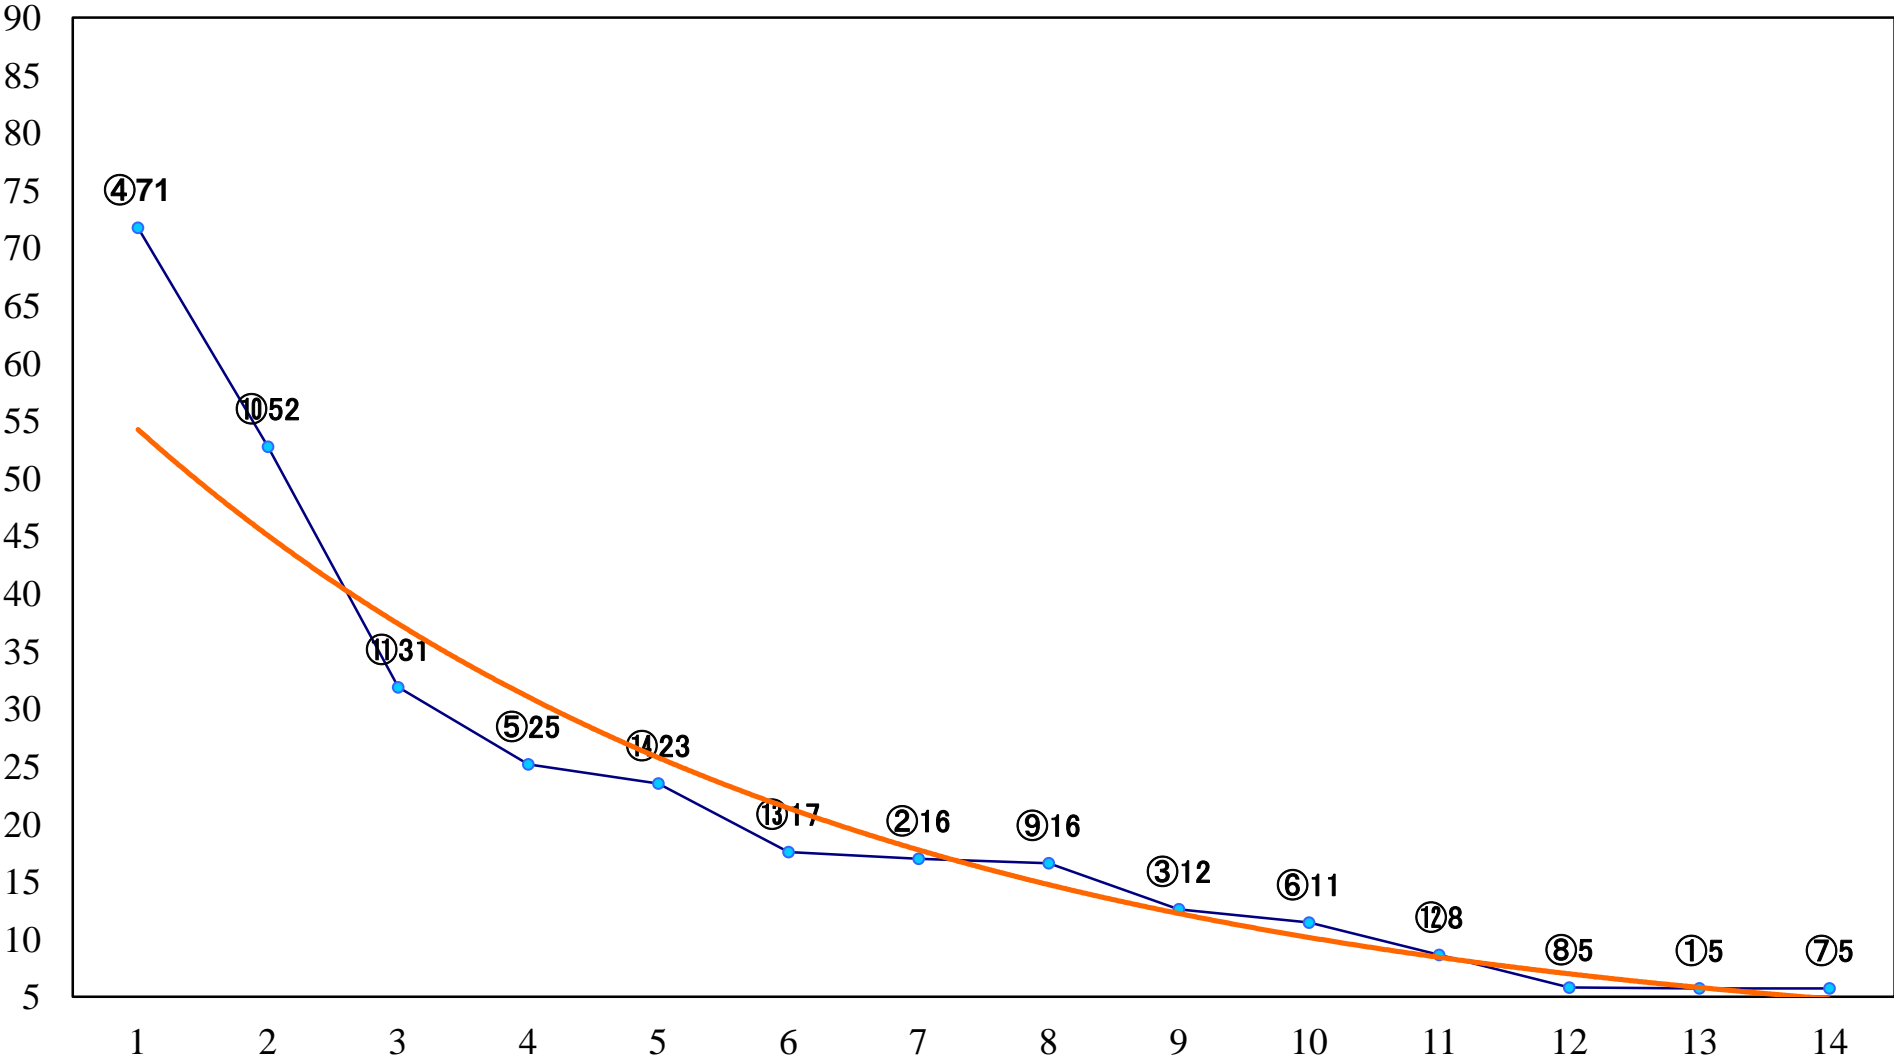

2022年03月28日(月) 大井競馬 1R 14:30
C3七八 右1400mm

2022年03月28日(月) 大井競馬 2R 15:00
C3七八 右1200mm

2022年03月28日(月) 大井競馬 3R 15:30
3歳39万円以下 右1400mm

2022年03月28日(月) 大井競馬 4R 16:00
3歳39万円以下 右1200mm

2022年03月28日(月) 大井競馬 5R 16:35
C2十四 十五 十六 右1600mm