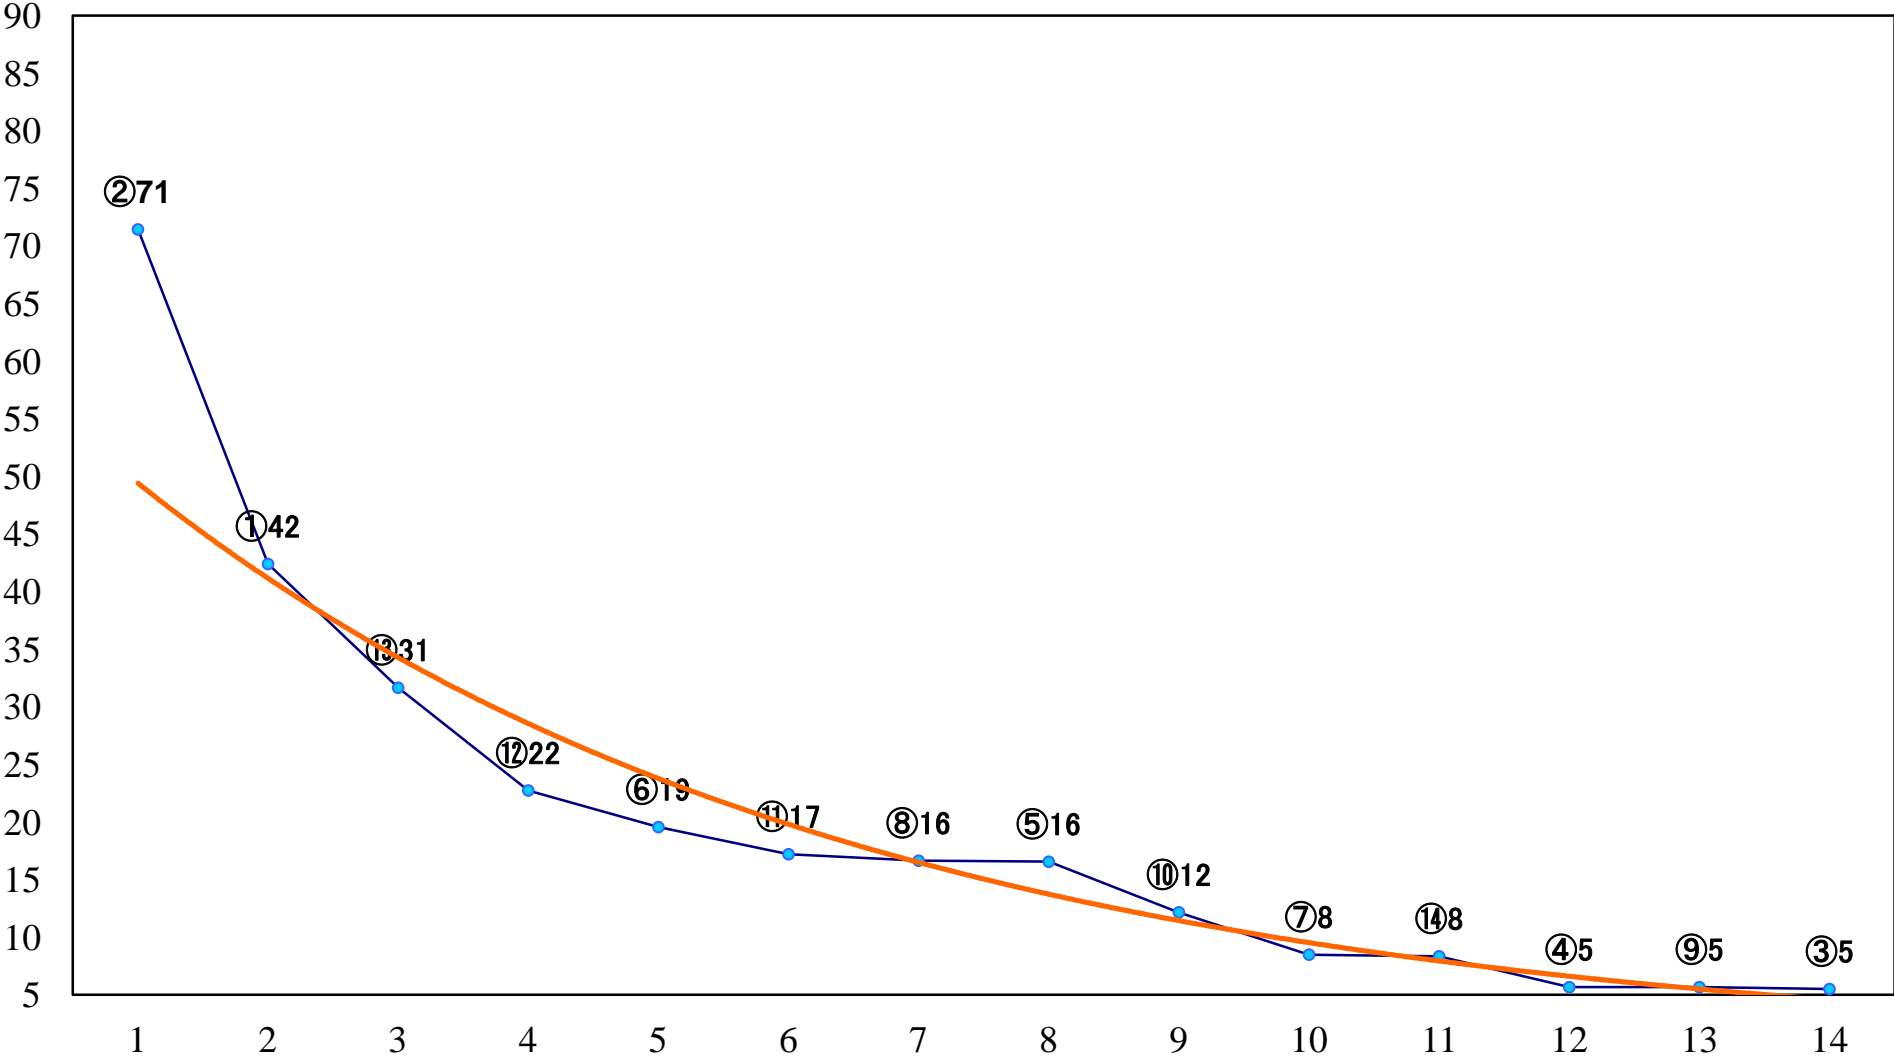

2022年03月28日(月) 大井競馬 1R 14:30
C3七八 右1400mm

2022年03月28日(月) 大井競馬 2R 15:00
C3七八 右1200mm

2022年03月28日(月) 大井競馬 3R 15:30
3歳39万円以下 右1400mm

2022年03月28日(月) 大井競馬 4R 16:00
3歳39万円以下 右1200mm

2022年03月28日(月) 大井競馬 5R 16:35
C2十四 十五 十六 右1600mm