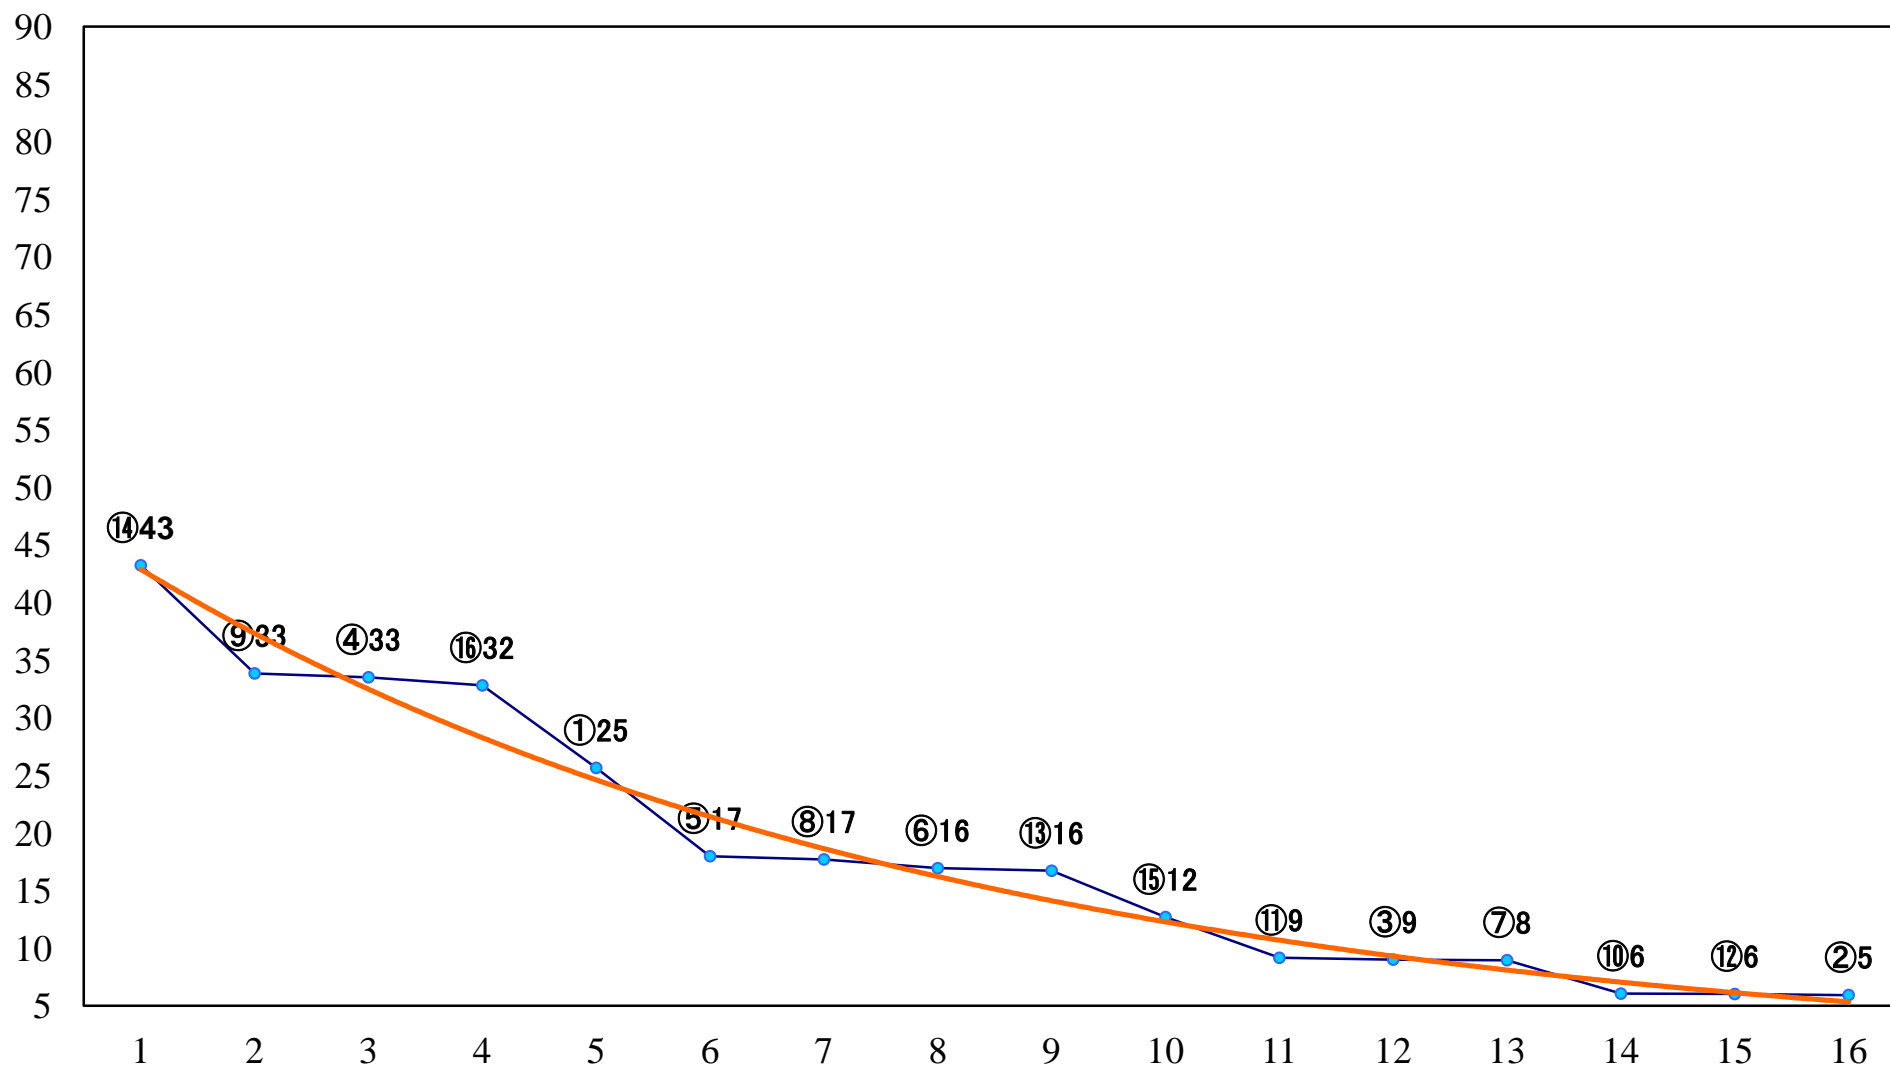

2022年03月28日(月) 大井競馬 11R 20:10
スノードロップ賞A2-B1-選抜特別 右1600mm

2022年03月28日(月) 大井競馬 12R 20:50
けやき坂賞B3四選抜特別 右1200mm