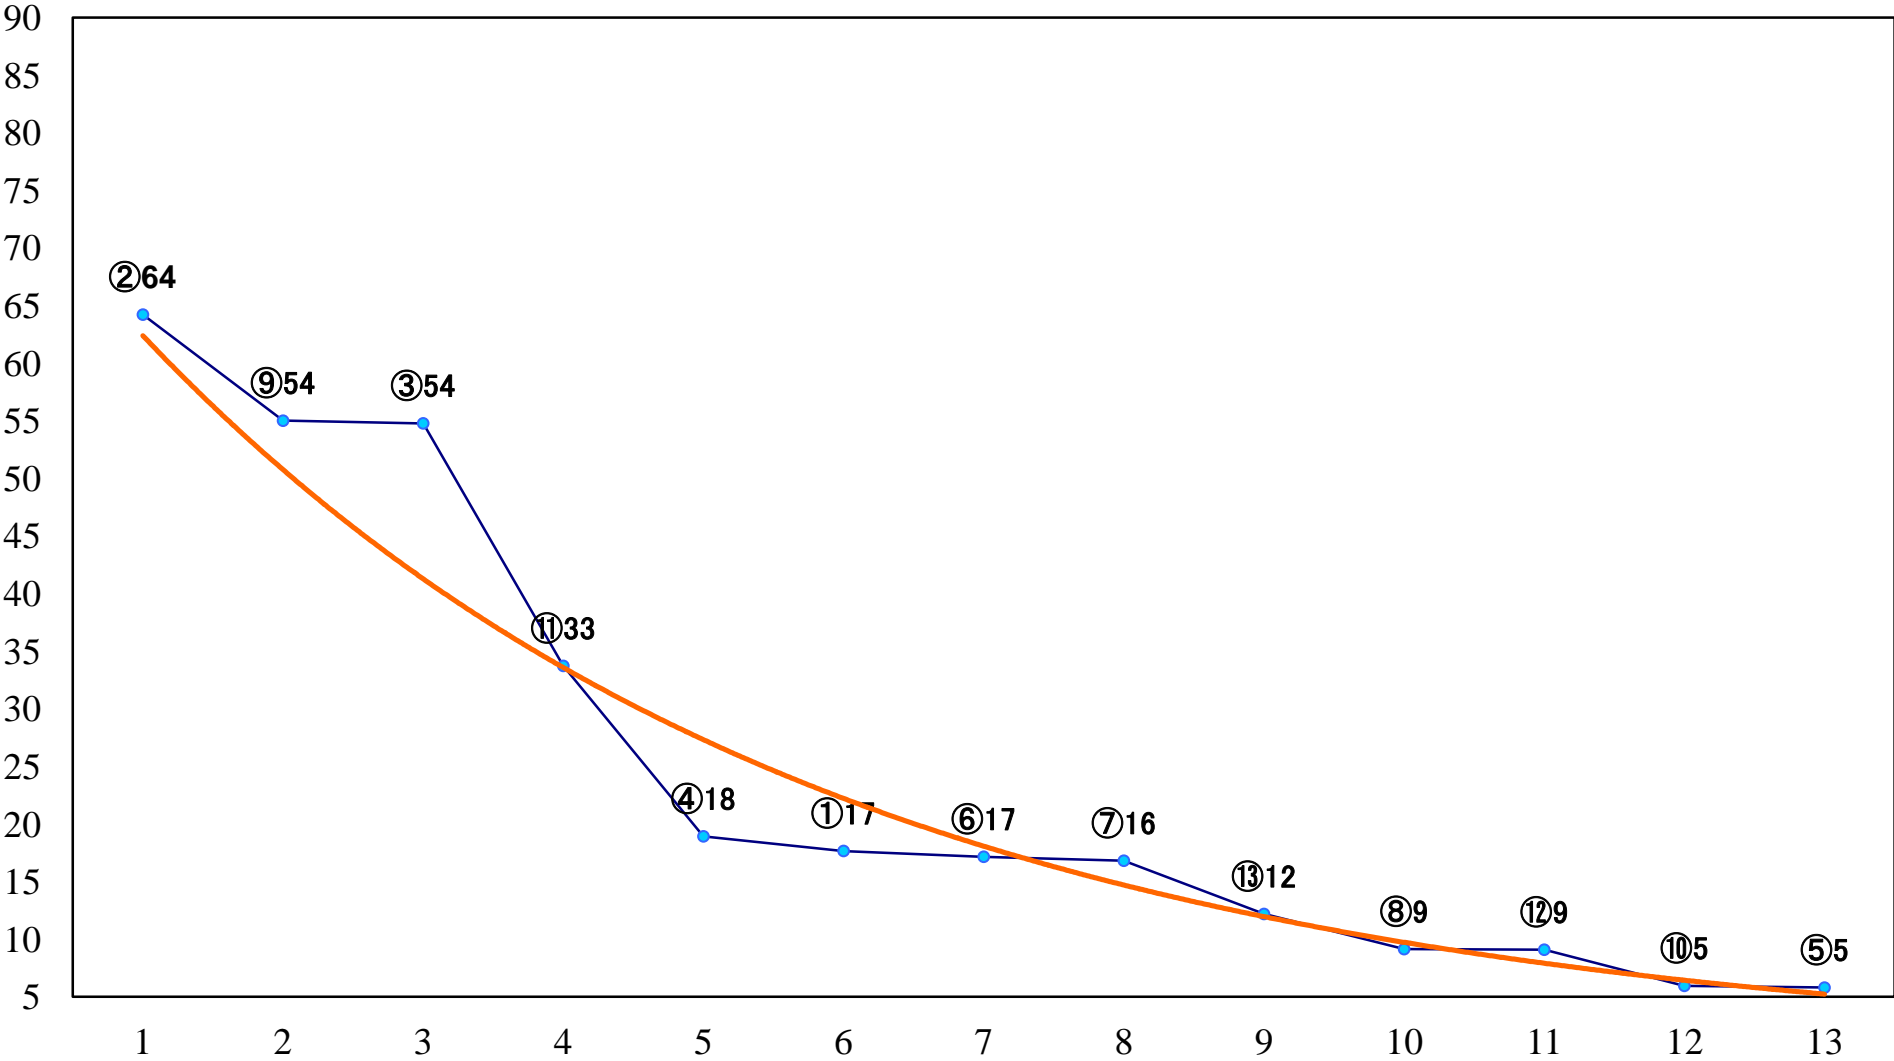

2022年04月01日(金) 大井競馬 7R 17:45
C1-二三右1600mm