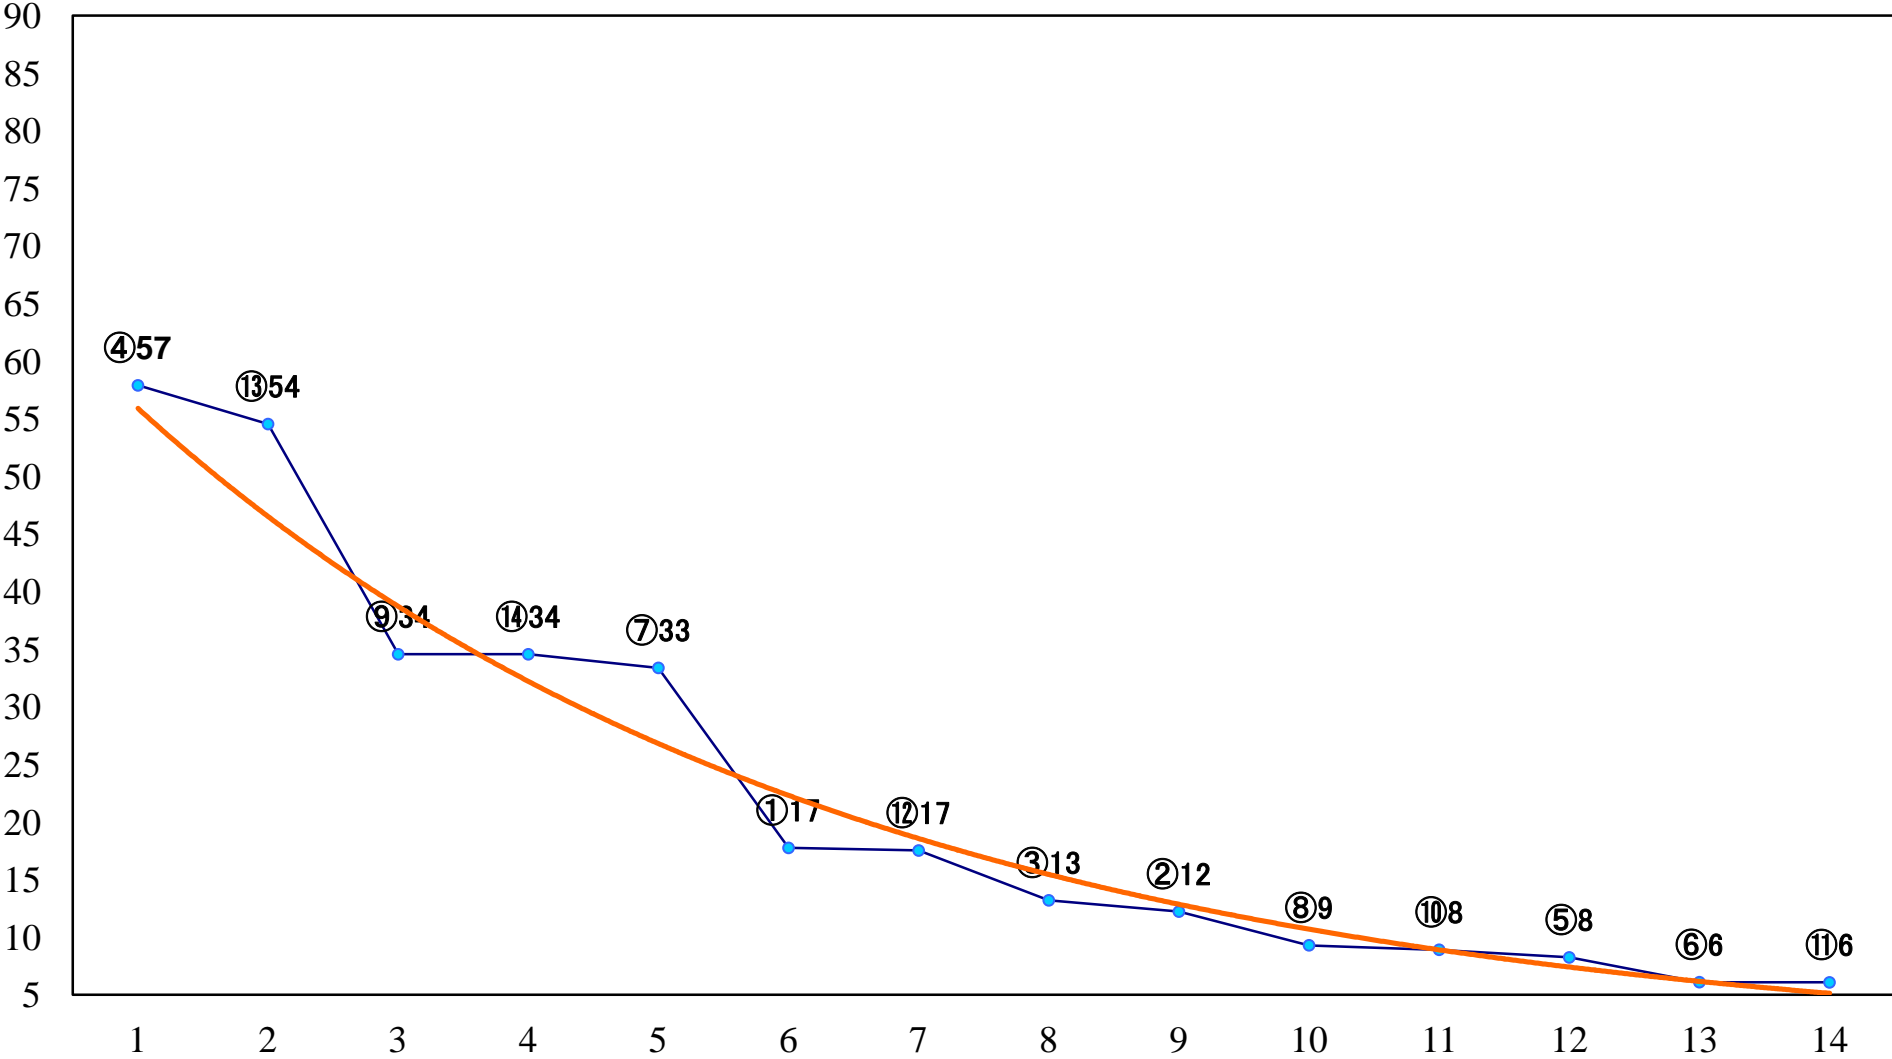

2022年04月01日(金) 大井競馬 1R 14:30
3歳470.5万円以下 右1600mm

2022年04月01日(金) 大井競馬 2R 15:00
3歳470.5万円以下 右1400mm

2022年04月01日(金) 大井競馬 3R 15:30
3歳470.5万円以下 右1200mm

2022年04月01日(金) 大井競馬 4R 16:00
C2一 二 三 右1600mm

2022年04月01日(金) 大井競馬 5R 16:35
C2一 二 三 右1400mm

2022年04月01日(金) 大井競馬 6R 17:10
C2一 二 三 右1200mm

2022年04月01日(金) 大井競馬 7R 17:45
C1-二三右1600mm

2022年04月01日(金) 大井競馬 8R 18:20
サイド・カー賞C1ー ニ三 右1400mm

2022年04月01日(金) 大井競馬 9R 18:55
C1-二三 右1200mm

2022年04月01日(金) 大井競馬 10R 19:30
わかば賞B2四選抜特別 右1200mm