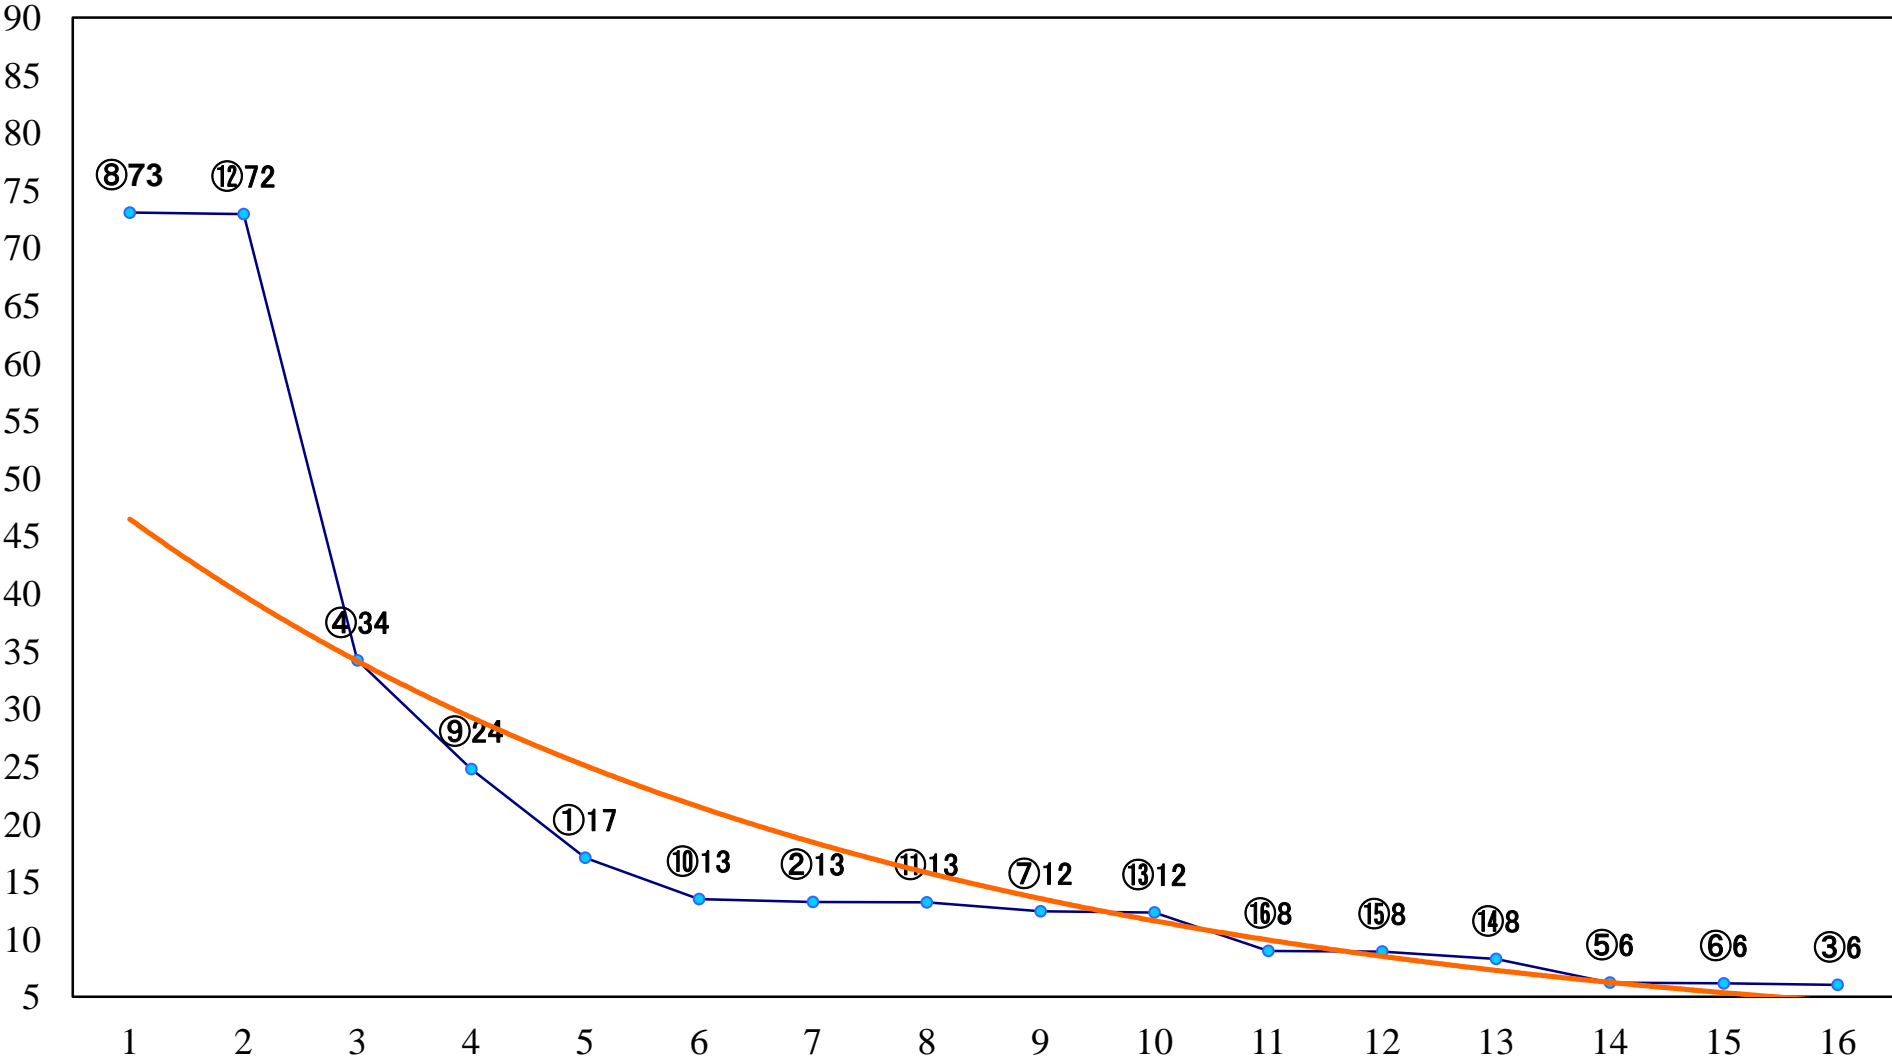

2022年04月01日(金) 大井競馬 6R 17:10
C2一 二 三 右1200mm

2022年04月01日(金) 大井競馬 7R 17:45
C1-二三右1600mm

2022年04月01日(金) 大井競馬 8R 18:20
サイド・カー賞C1ー ニ三 右1400mm

2022年04月01日(金) 大井競馬 9R 18:55
C1-二三 右1200mm

2022年04月01日(金) 大井競馬 10R 19:30
わかば賞B2四選抜特別 右1200mm