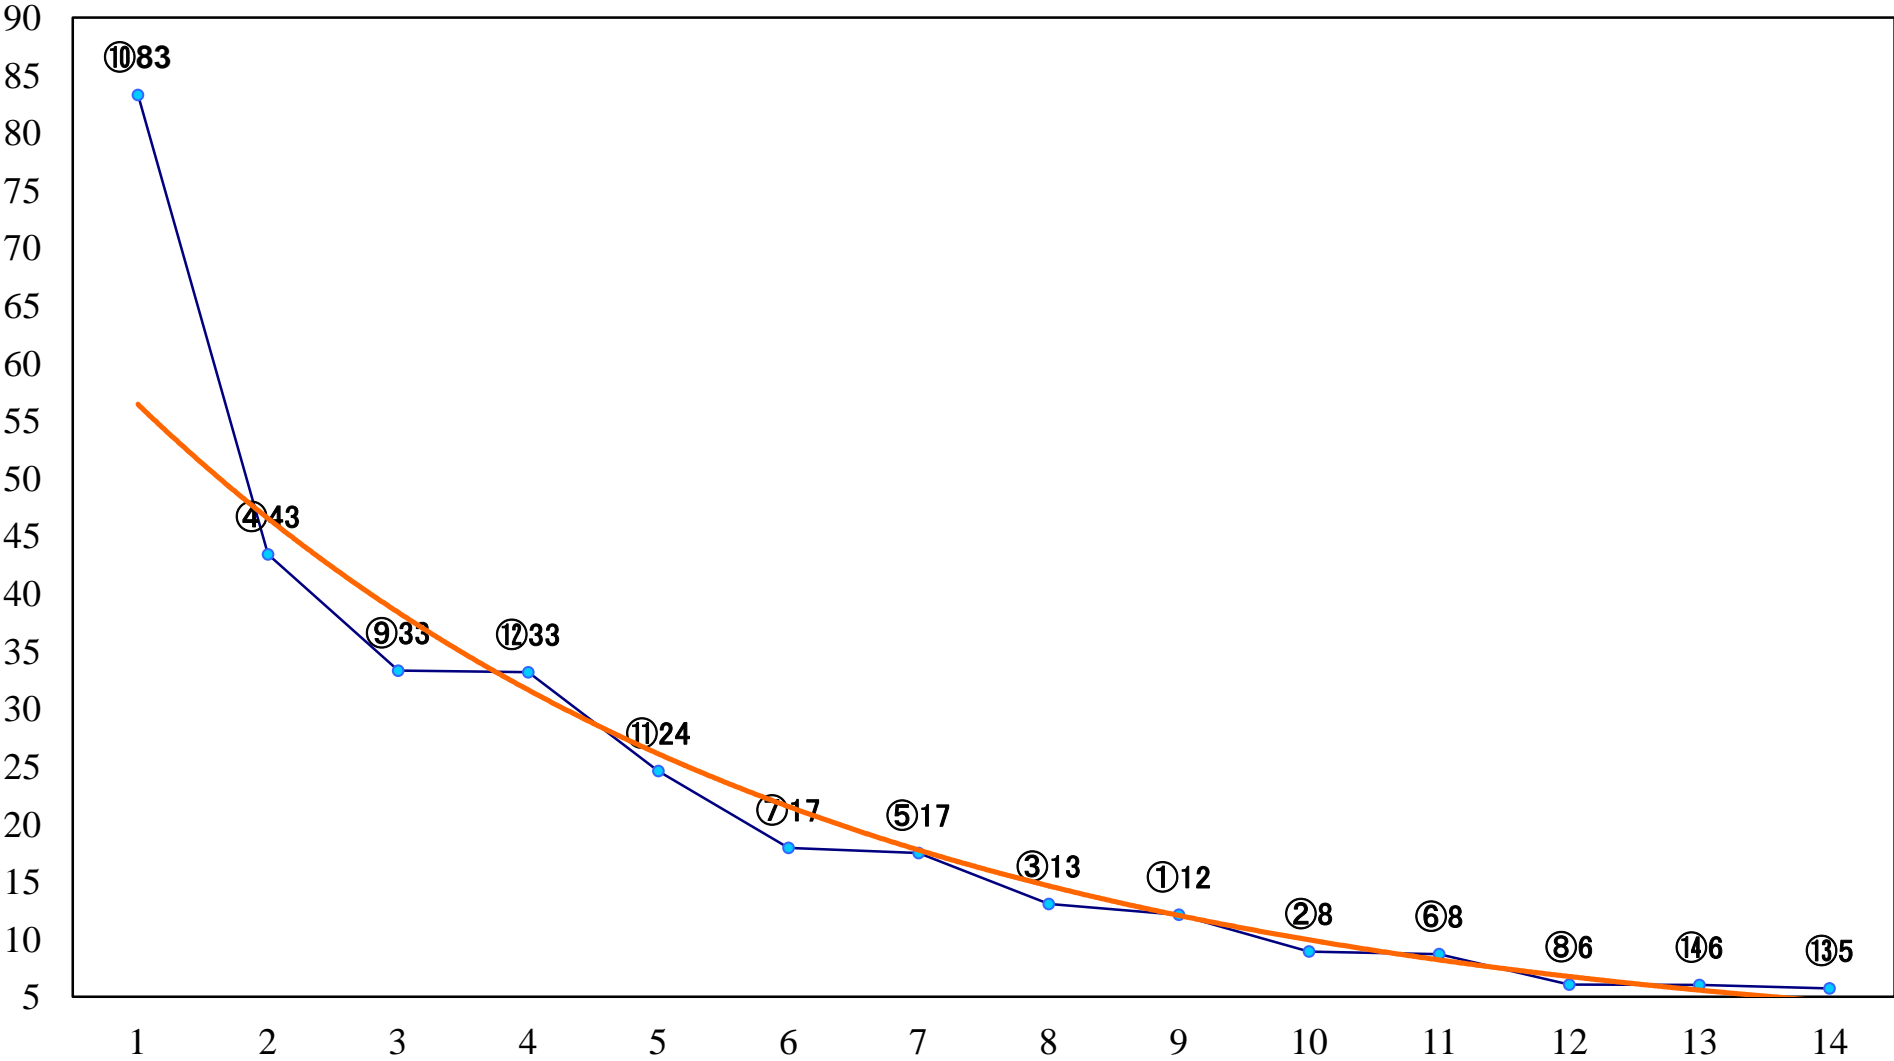

2022年04月01日(金) 大井競馬 1R 14:30
3歳470.5万円以下 右1600mm

2022年04月01日(金) 大井競馬 2R 15:00
3歳470.5万円以下 右1400mm

2022年04月01日(金) 大井競馬 3R 15:30
3歳470.5万円以下 右1200mm

2022年04月01日(金) 大井競馬 4R 16:00
C2一 二 三 右1600mm

2022年04月01日(金) 大井競馬 5R 16:35
C2一 二 三 右1400mm