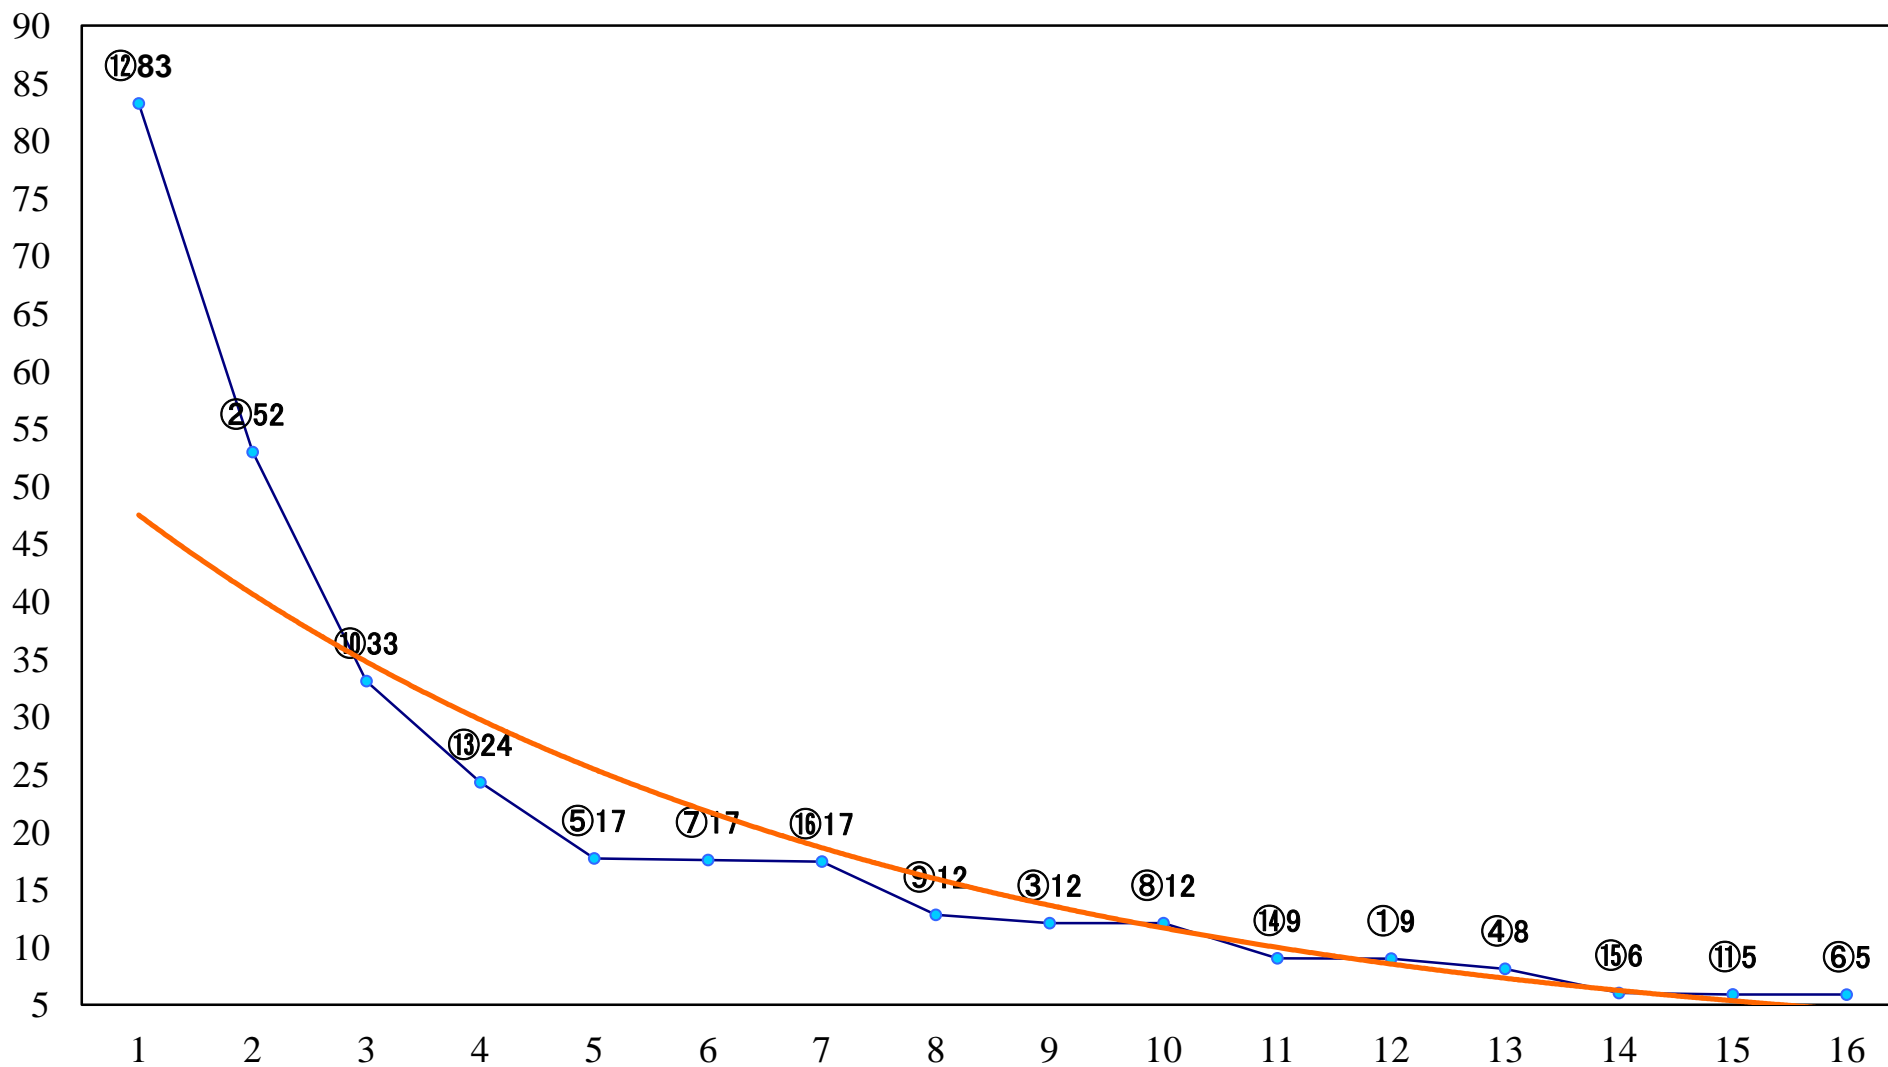

2022年04月01日(金) 大井競馬 6R 17:10
C2一 二 三 右1200mm