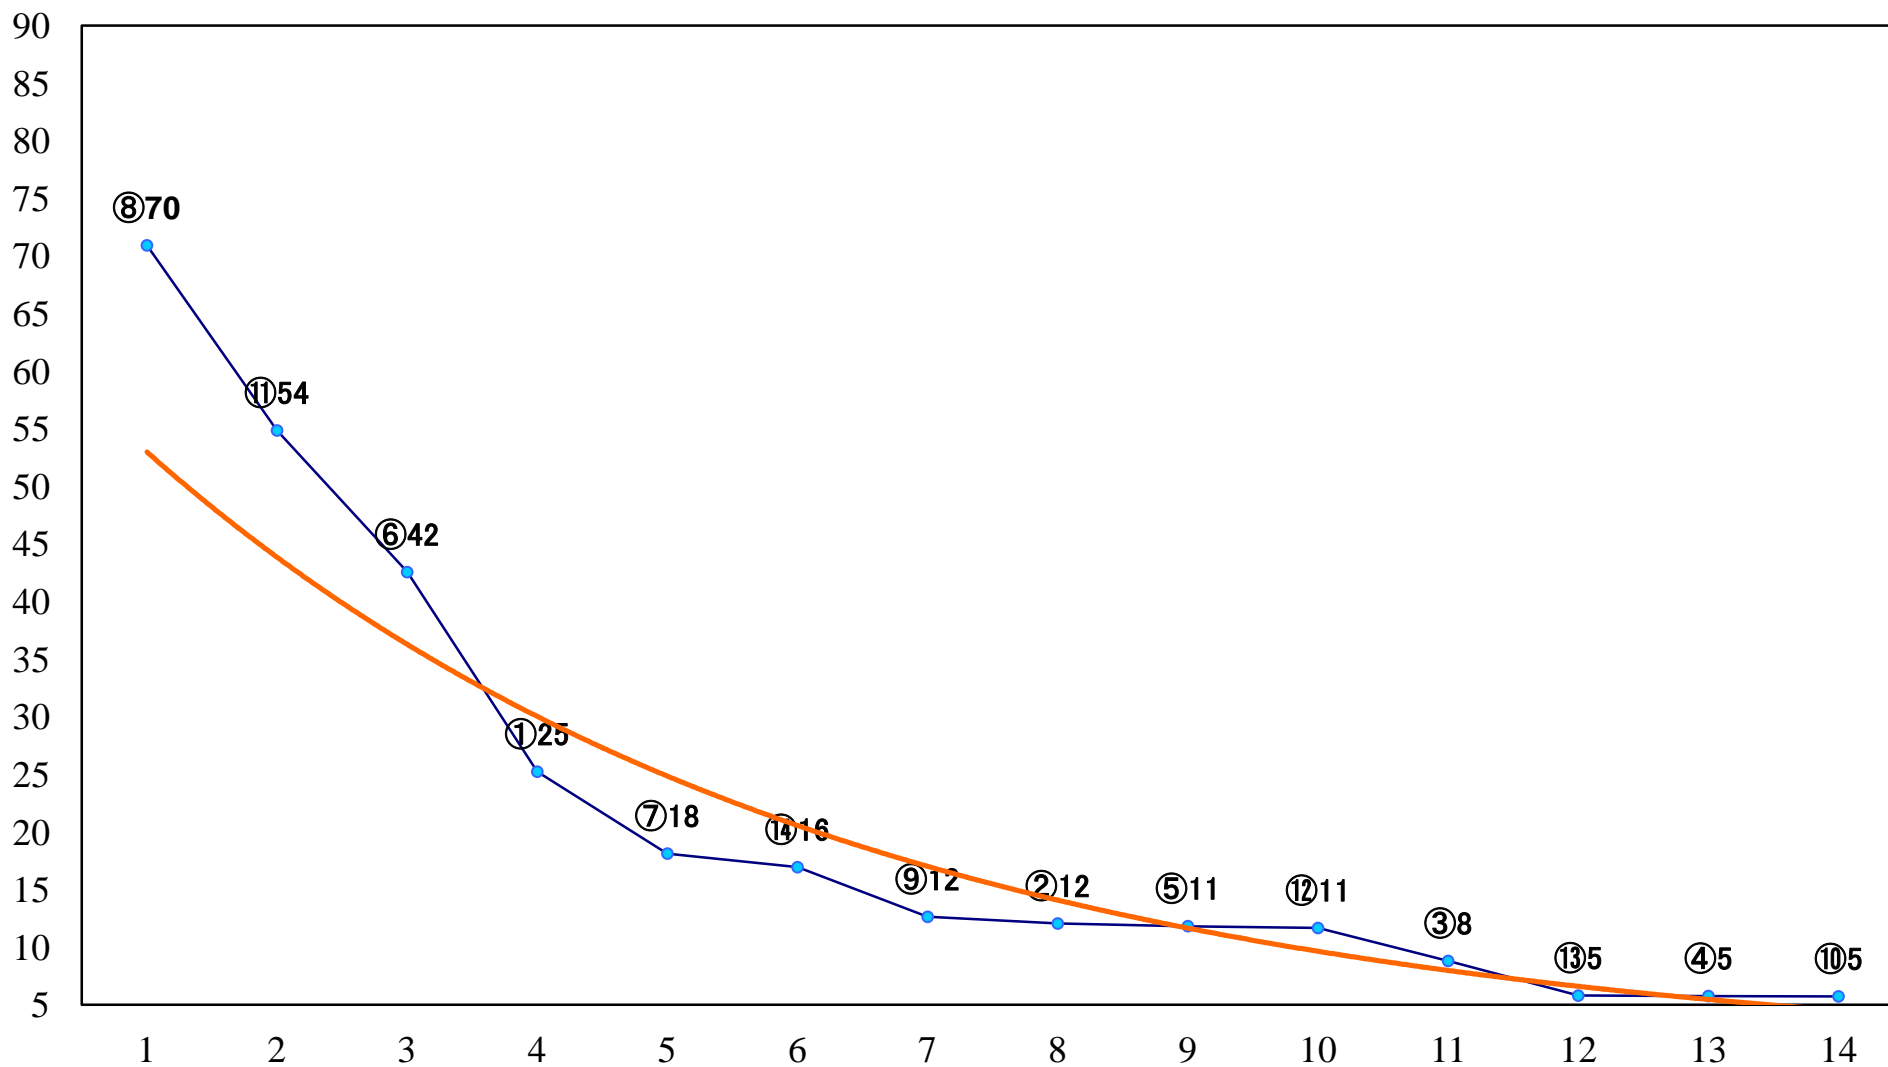

2022年04月01日(金) 大井競馬 1R 14:30
3歳470.5万円以下 右1600mm

2022年04月01日(金) 大井競馬 2R 15:00
3歳470.5万円以下 右1400mm

2022年04月01日(金) 大井競馬 3R 15:30
3歳470.5万円以下 右1200mm

2022年04月01日(金) 大井競馬 4R 16:00
C2一 二 三 右1600mm

2022年04月01日(金) 大井競馬 5R 16:35
C2一 二 三 右1400mm