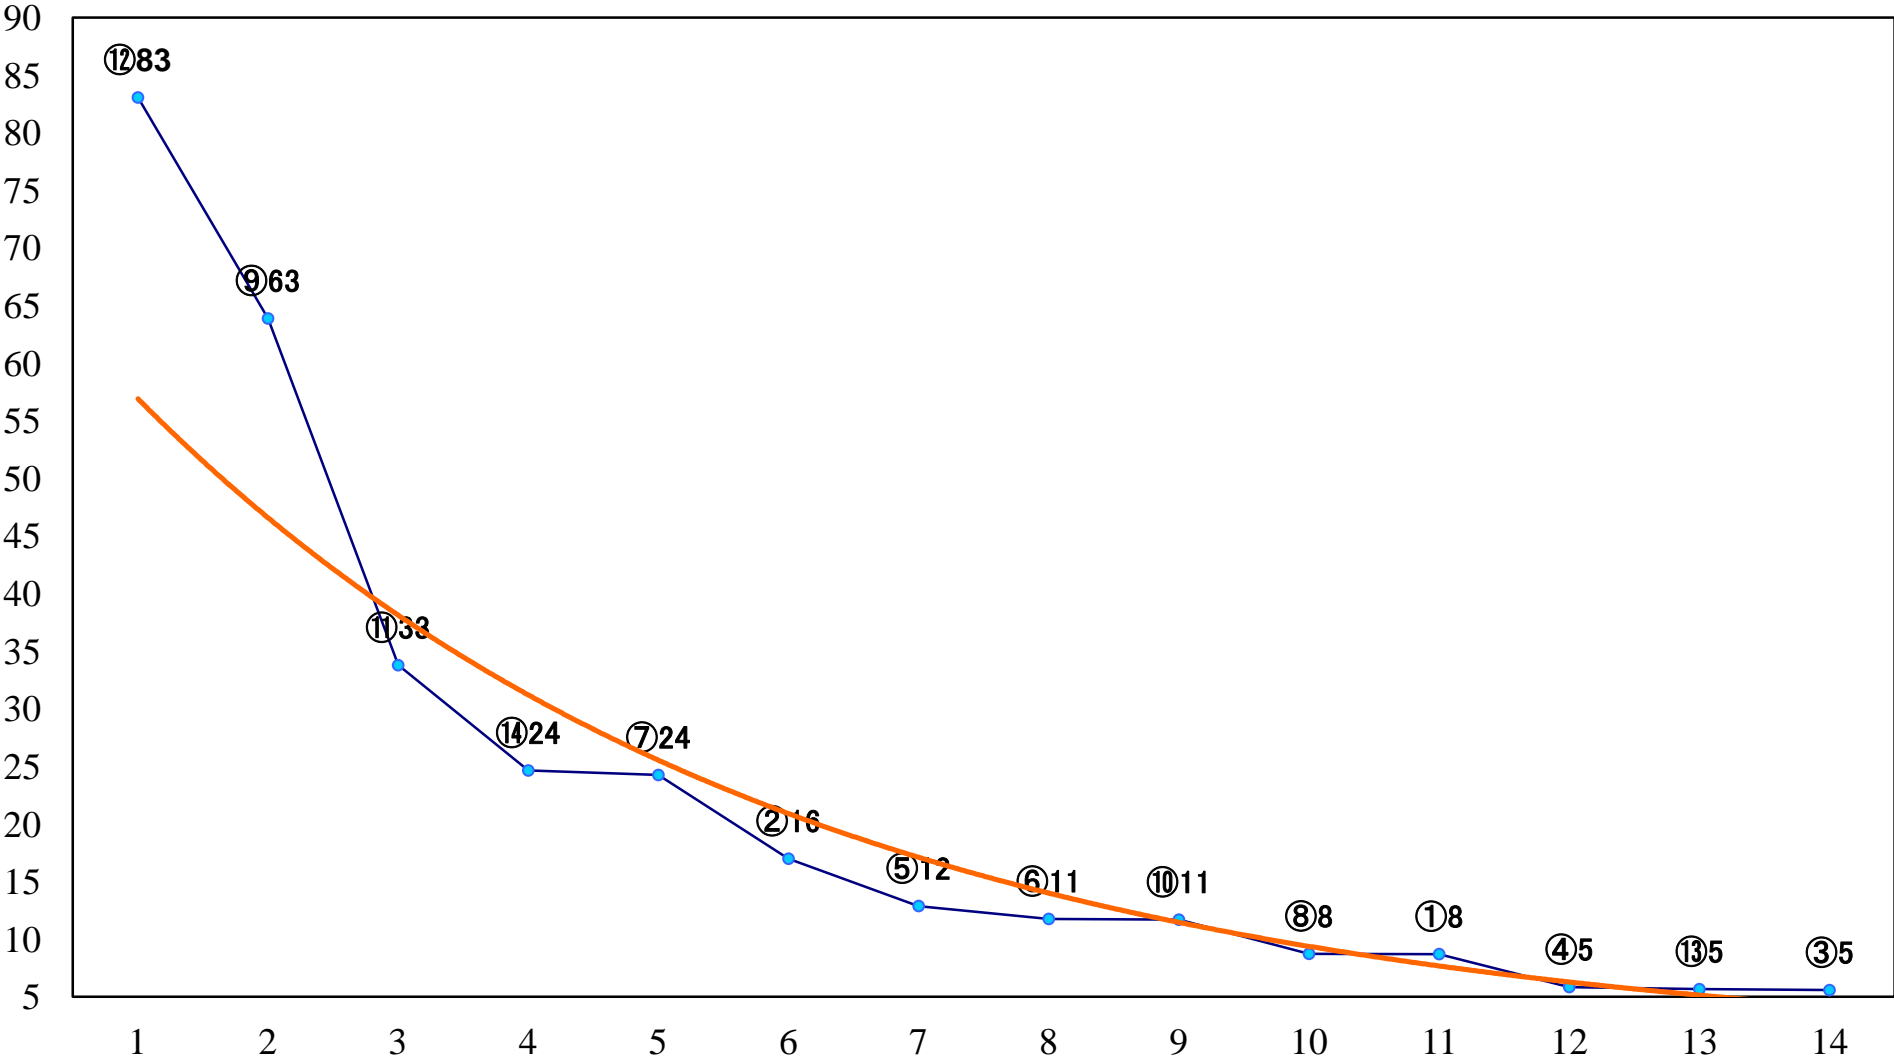

2022年04月01日(金) 大井競馬 1R 14:30
3歳470.5万円以下 右1600mm

2022年04月01日(金) 大井競馬 2R 15:00
3歳470.5万円以下 右1400mm

2022年04月01日(金) 大井競馬 3R 15:30
3歳470.5万円以下 右1200mm

2022年04月01日(金) 大井競馬 4R 16:00
C2一 二 三 右1600mm

2022年04月01日(金) 大井競馬 5R 16:35
C2一 二 三 右1400mm