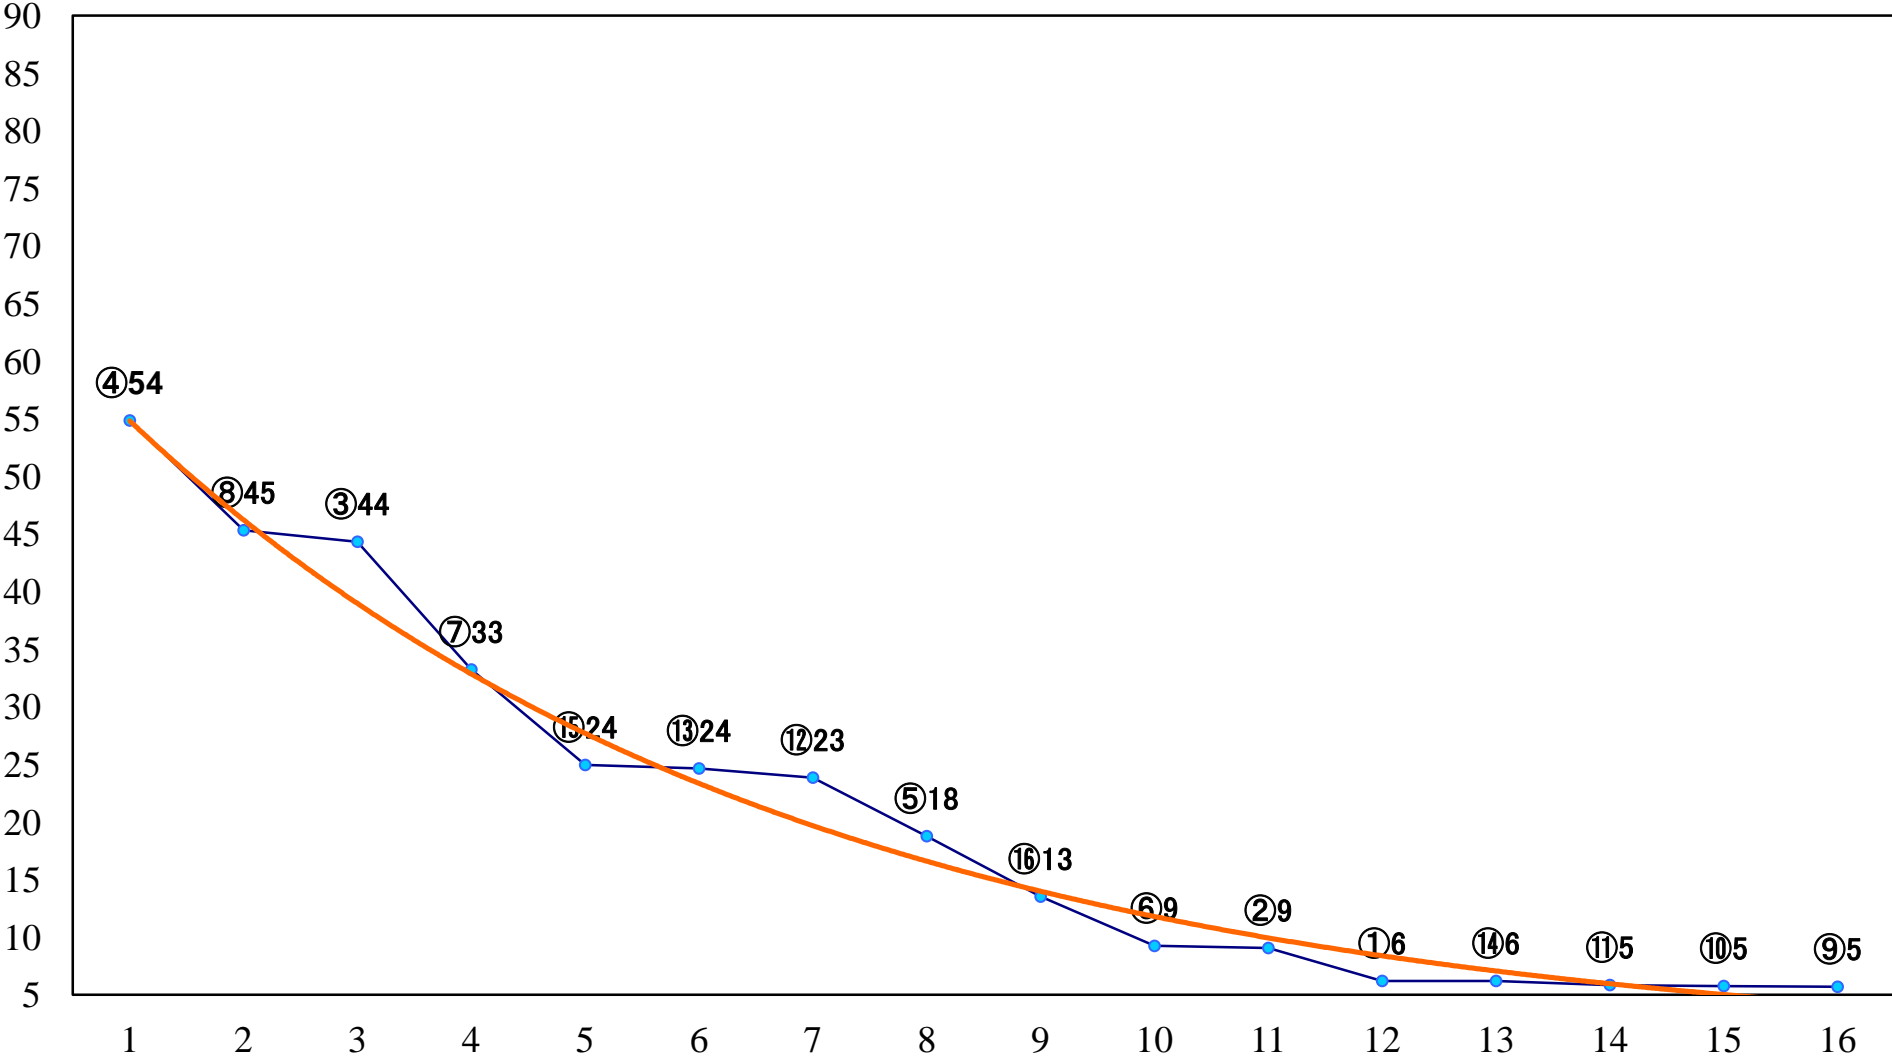

2022年04月01日(金) 大井競馬 11R 20:10
萌黄賞B1三B2一選抜特別 右1800mm