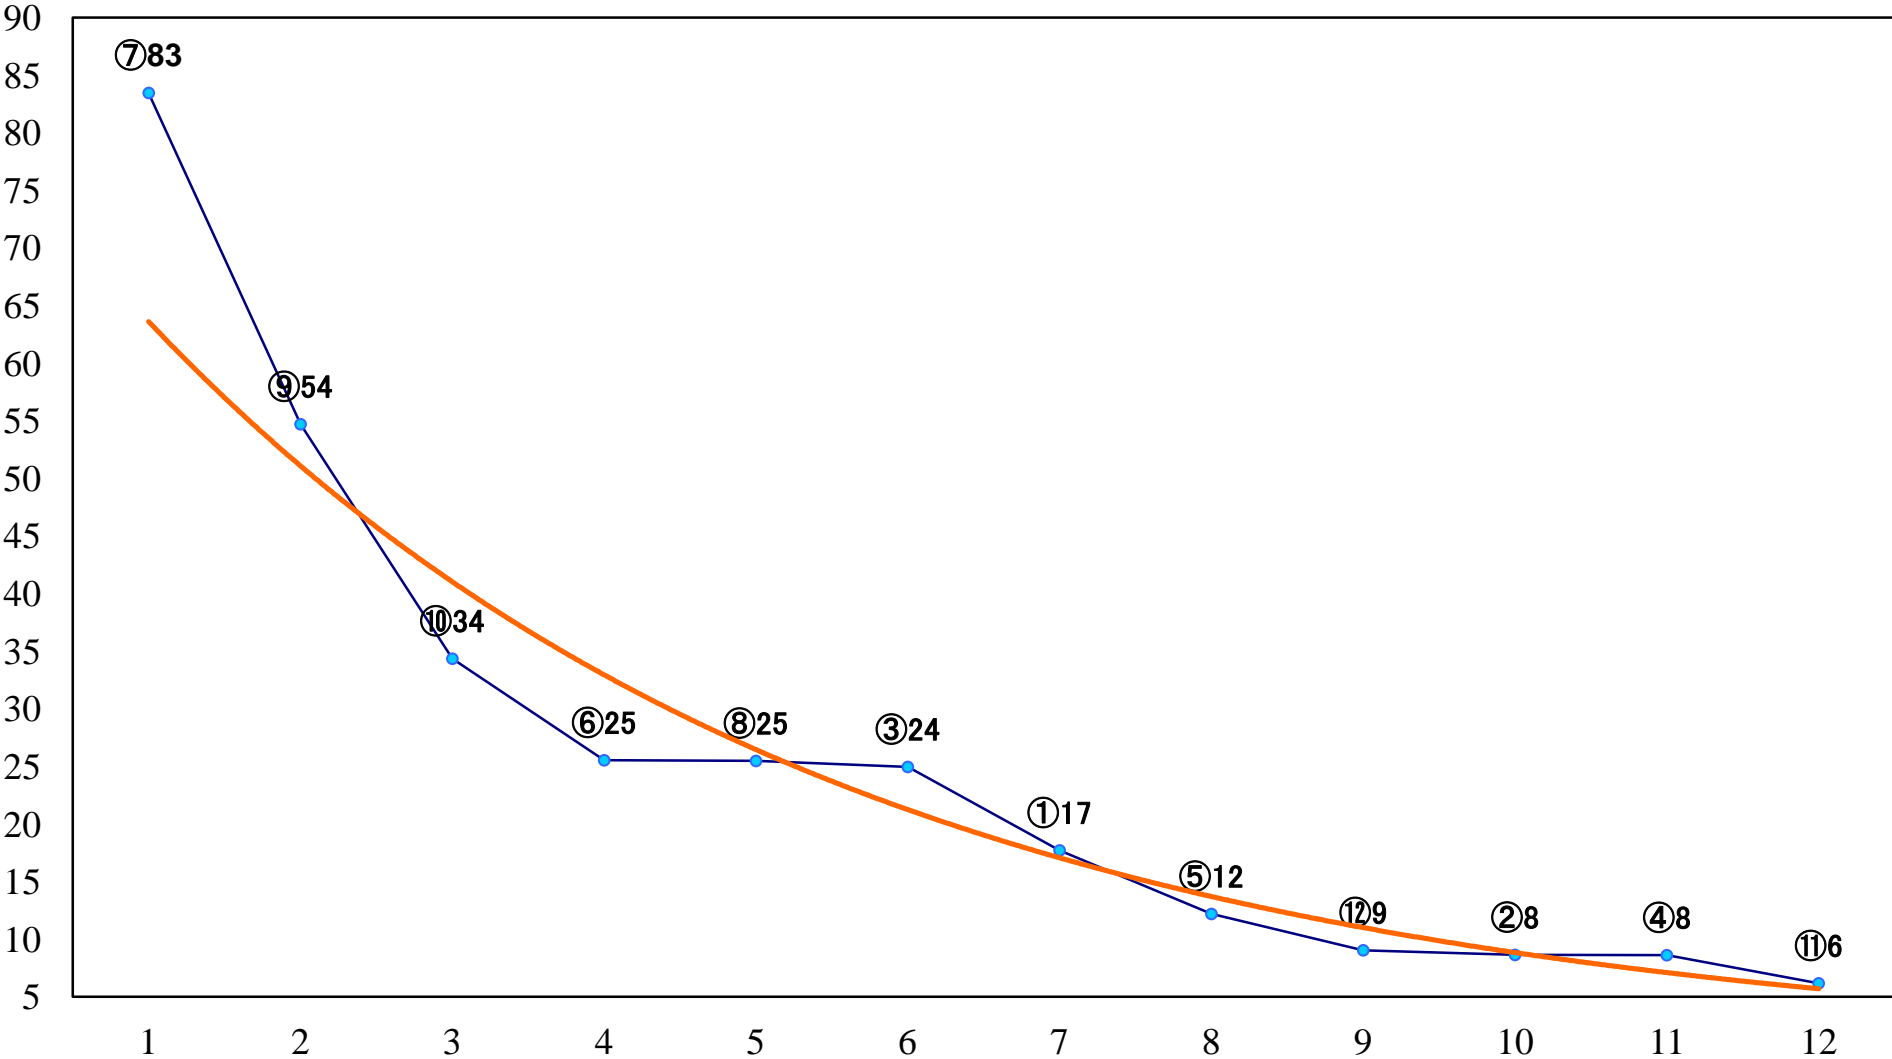

2022年04月01日(金) 大井競馬 1R 14:30
3歳470.5万円以下 右1600mm

2022年04月01日(金) 大井競馬 2R 15:00
3歳470.5万円以下 右1400mm

2022年04月01日(金) 大井競馬 3R 15:30
3歳470.5万円以下 右1200mm

2022年04月01日(金) 大井競馬 4R 16:00
C2一 二 三 右1600mm

2022年04月01日(金) 大井競馬 5R 16:35
C2一 二 三 右1400mm