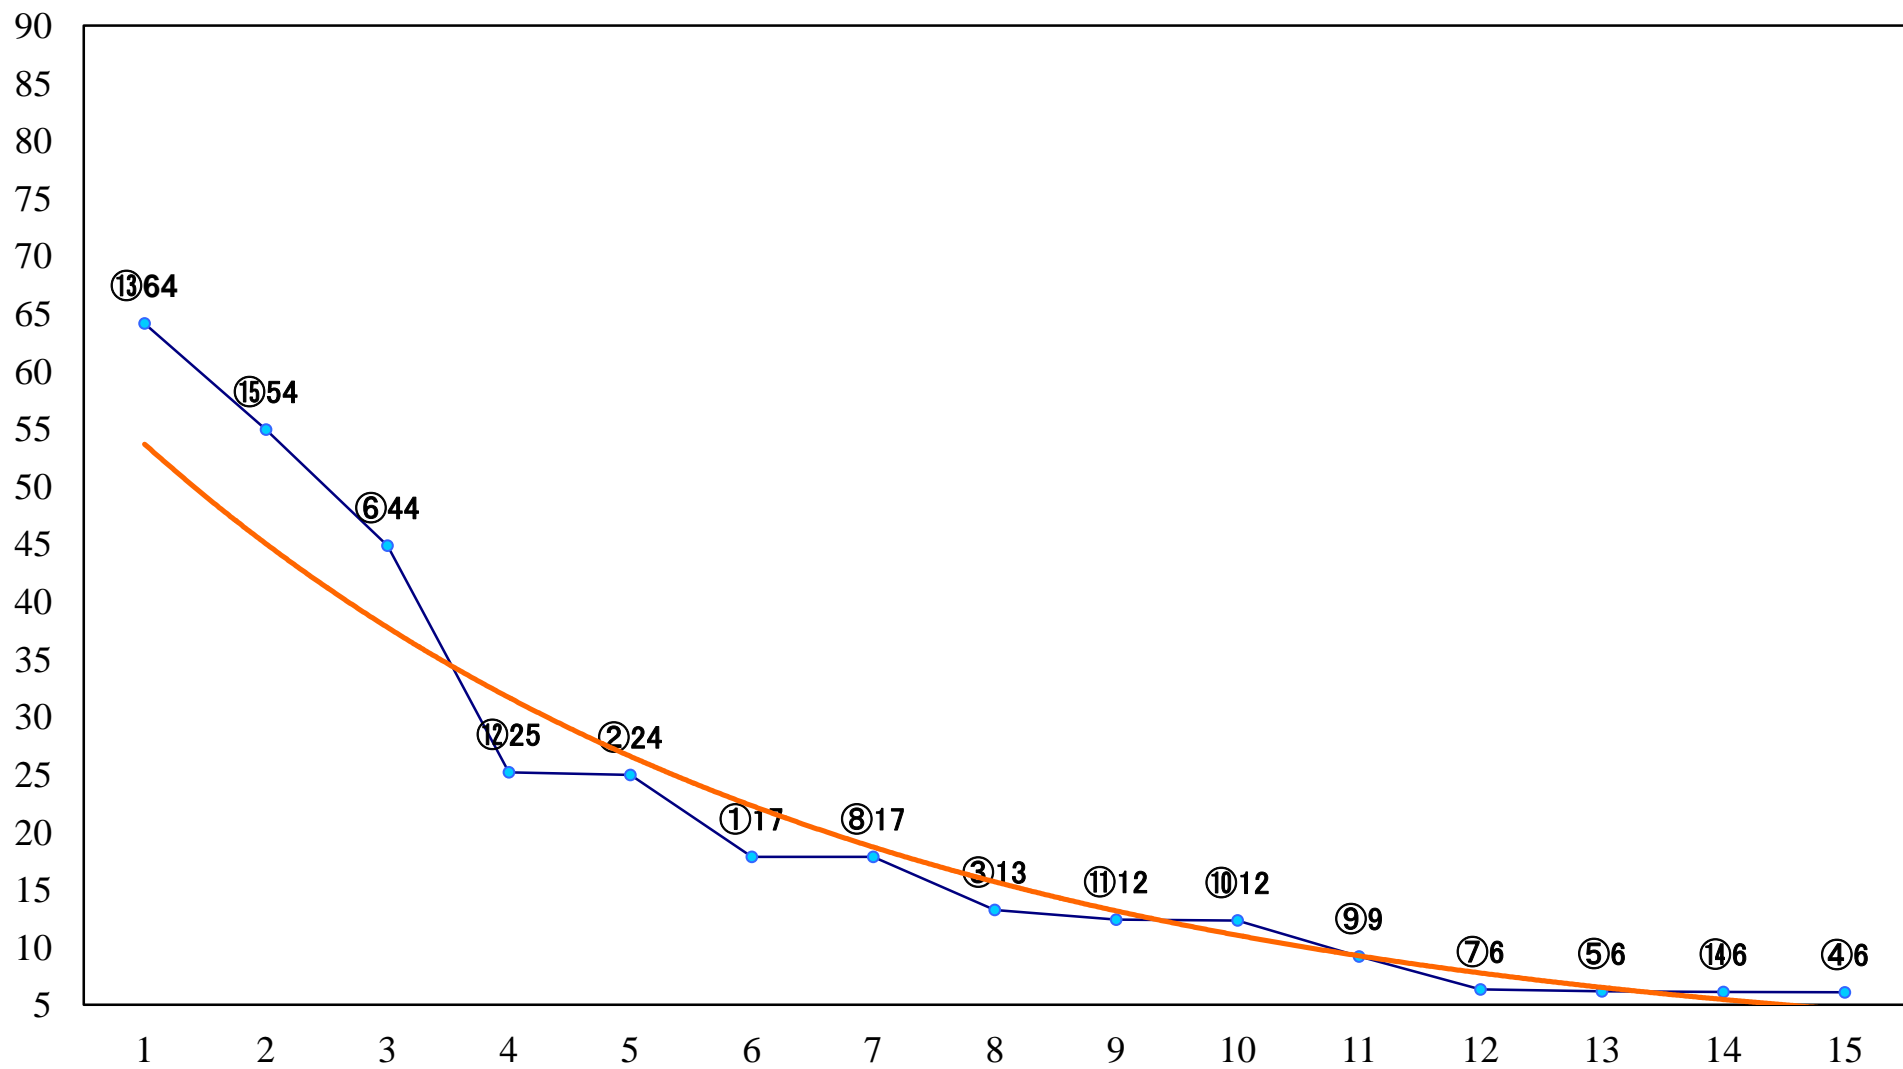

2022年04月01日(金) 大井競馬 6R 17:10
C2一 二 三 右1200mm

2022年04月01日(金) 大井競馬 7R 17:45
C1-二三右1600mm

2022年04月01日(金) 大井競馬 8R 18:20
サイド・カー賞C1ー ニ三 右1400mm

2022年04月01日(金) 大井競馬 9R 18:55
C1-二三 右1200mm

2022年04月01日(金) 大井競馬 10R 19:30
わかば賞B2四選抜特別 右1200mm