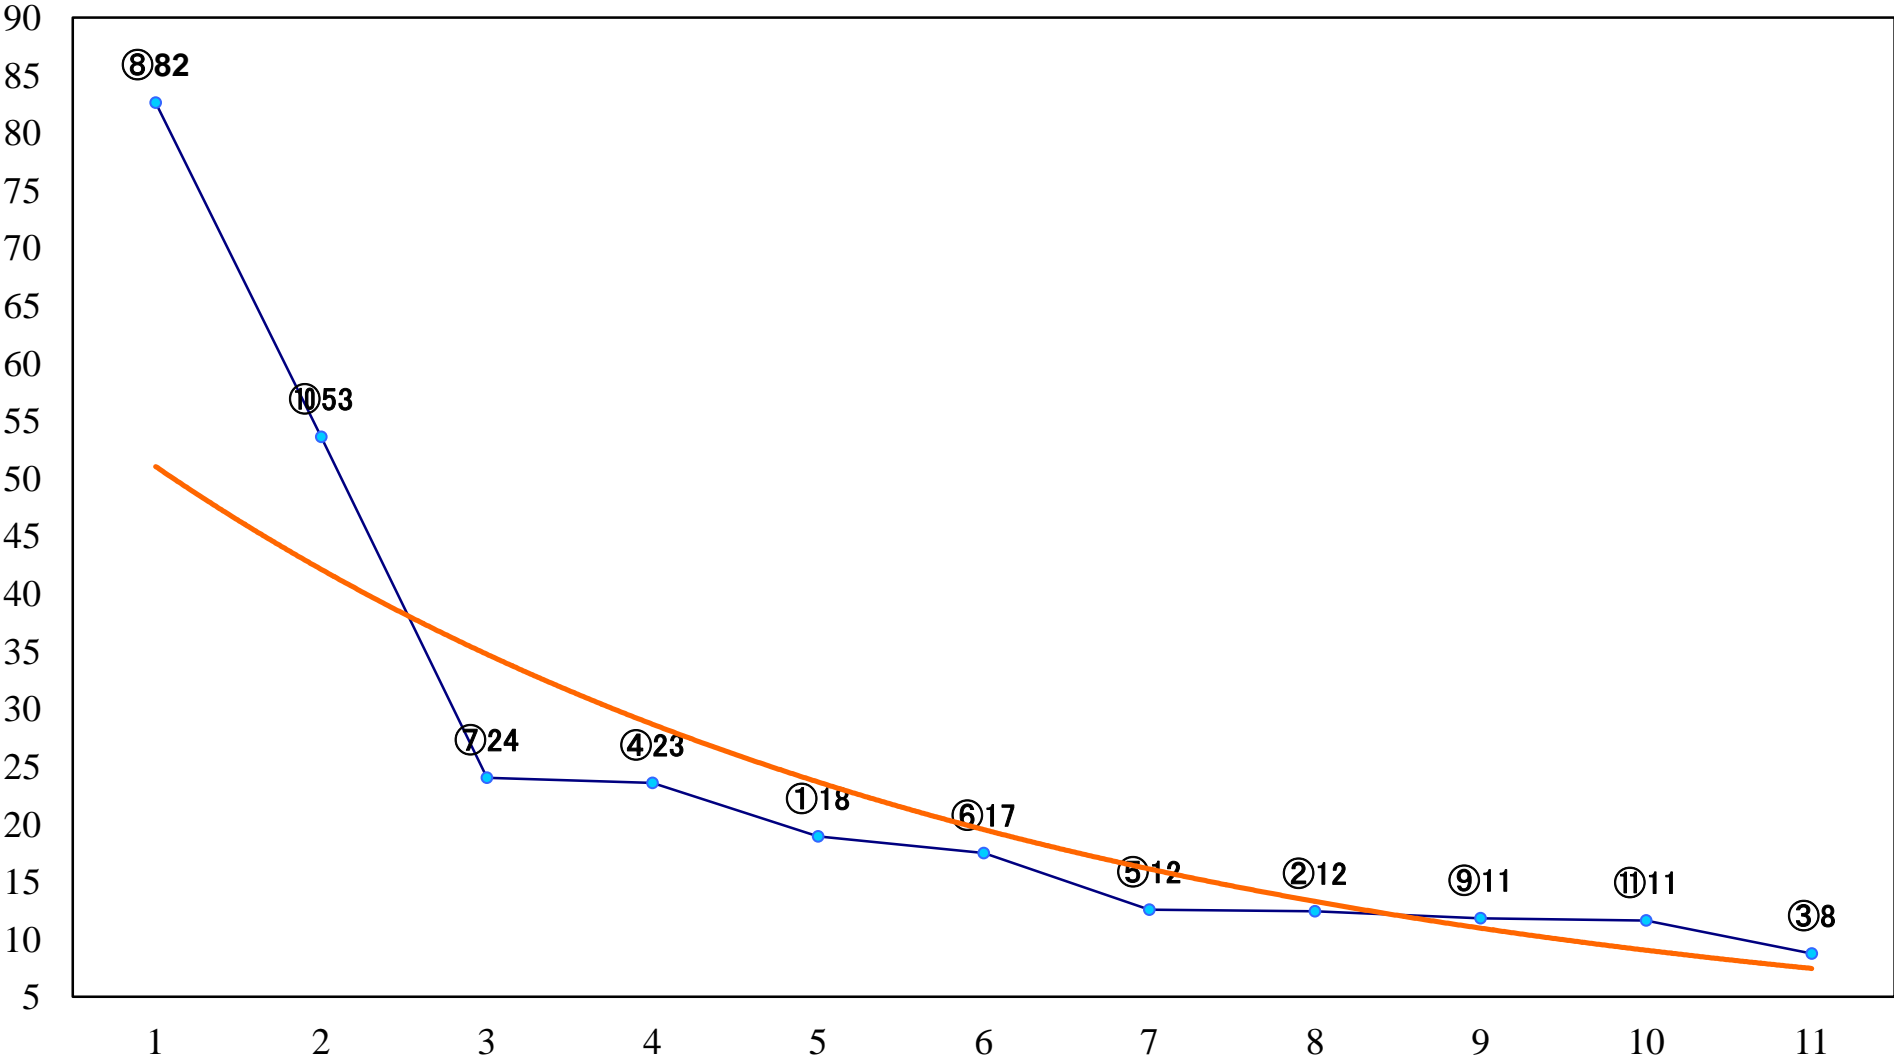

2022年04月01日(金) 大井競馬 1R 14:30
3歳470.5万円以下 右1600mm

2022年04月01日(金) 大井競馬 2R 15:00
3歳470.5万円以下 右1400mm

2022年04月01日(金) 大井競馬 3R 15:30
3歳470.5万円以下 右1200mm

2022年04月01日(金) 大井競馬 4R 16:00
C2一 二 三 右1600mm

2022年04月01日(金) 大井競馬 5R 16:35
C2一 二 三 右1400mm