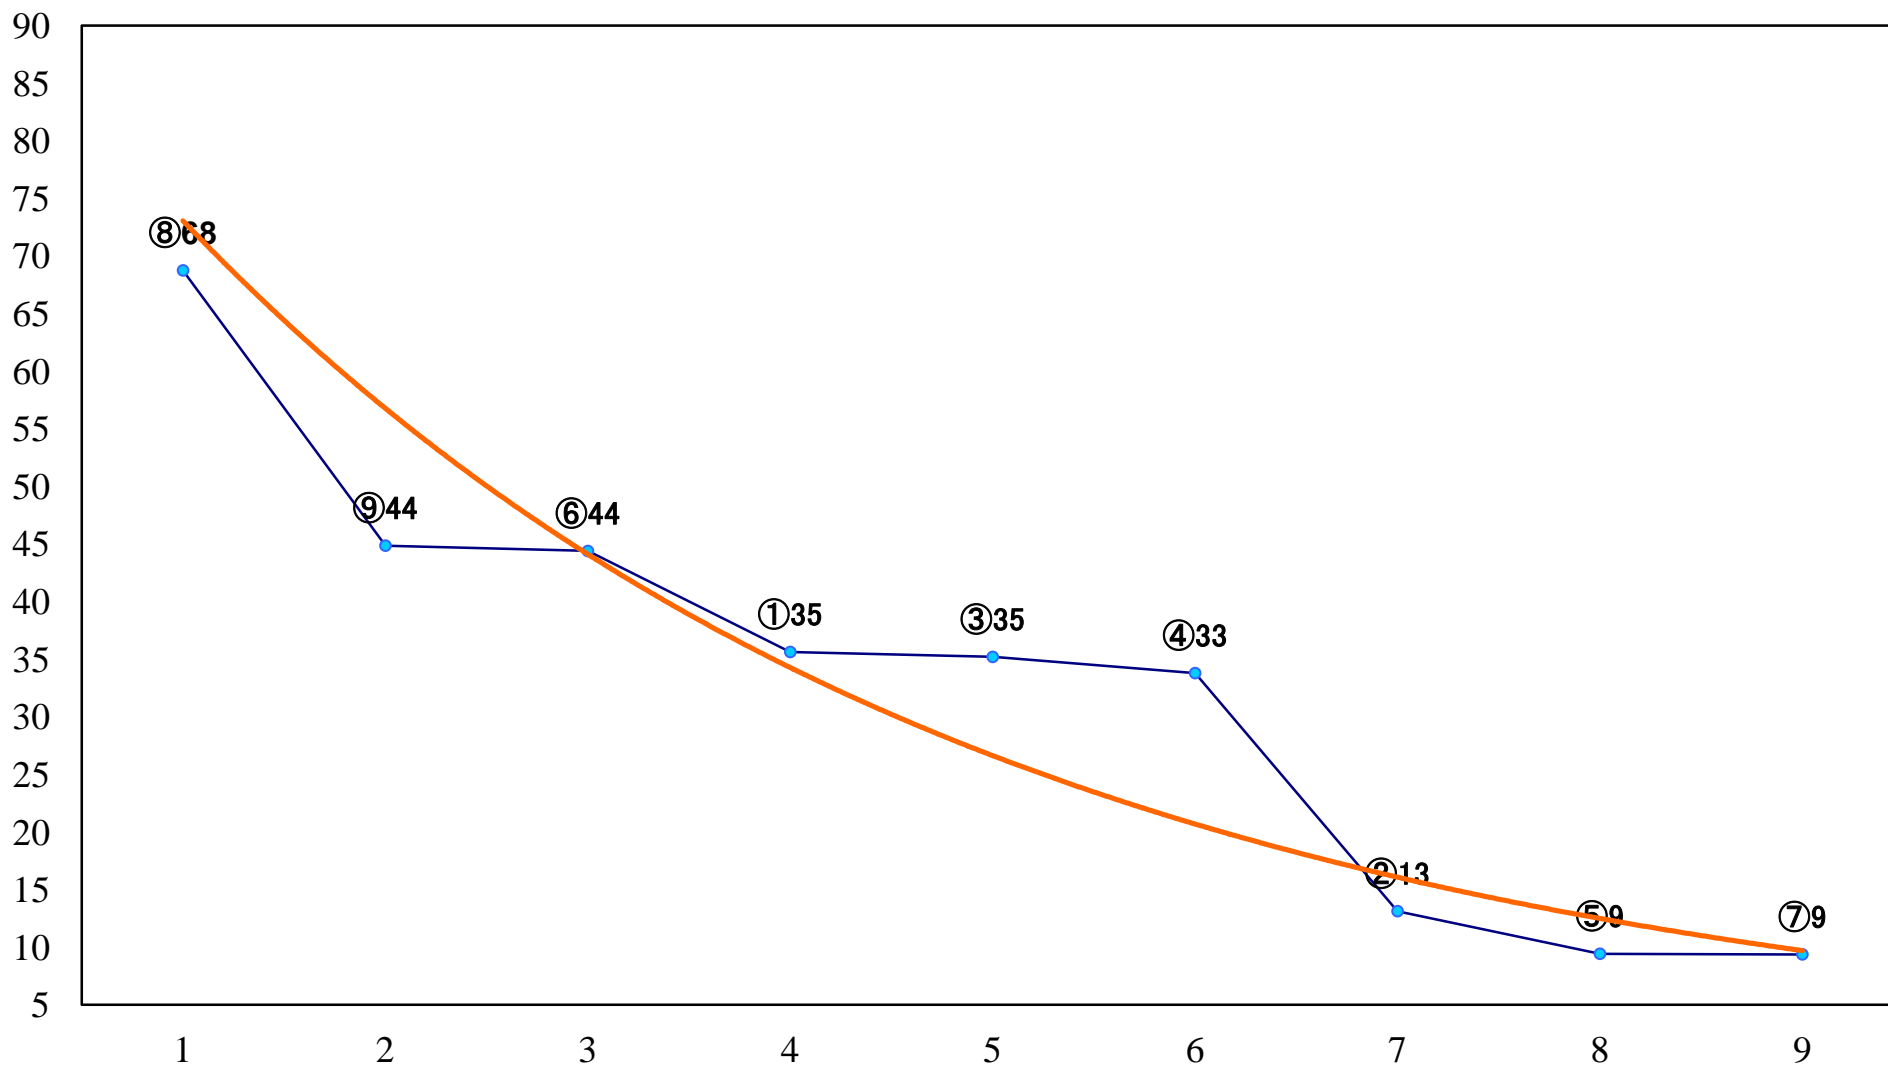

2022年04月05日(火) 川崎競馬 10R 19:40
穀雨特別B3三 左1600mm

2022年04月05日(火) 川崎競馬 11R 20:15
スパーキングマイラーズチャレンジA2B1 左1600mm

2022年04月05日(火) 川崎競馬 12R 20:50
海棠賞C1四 五 六 左1500mm