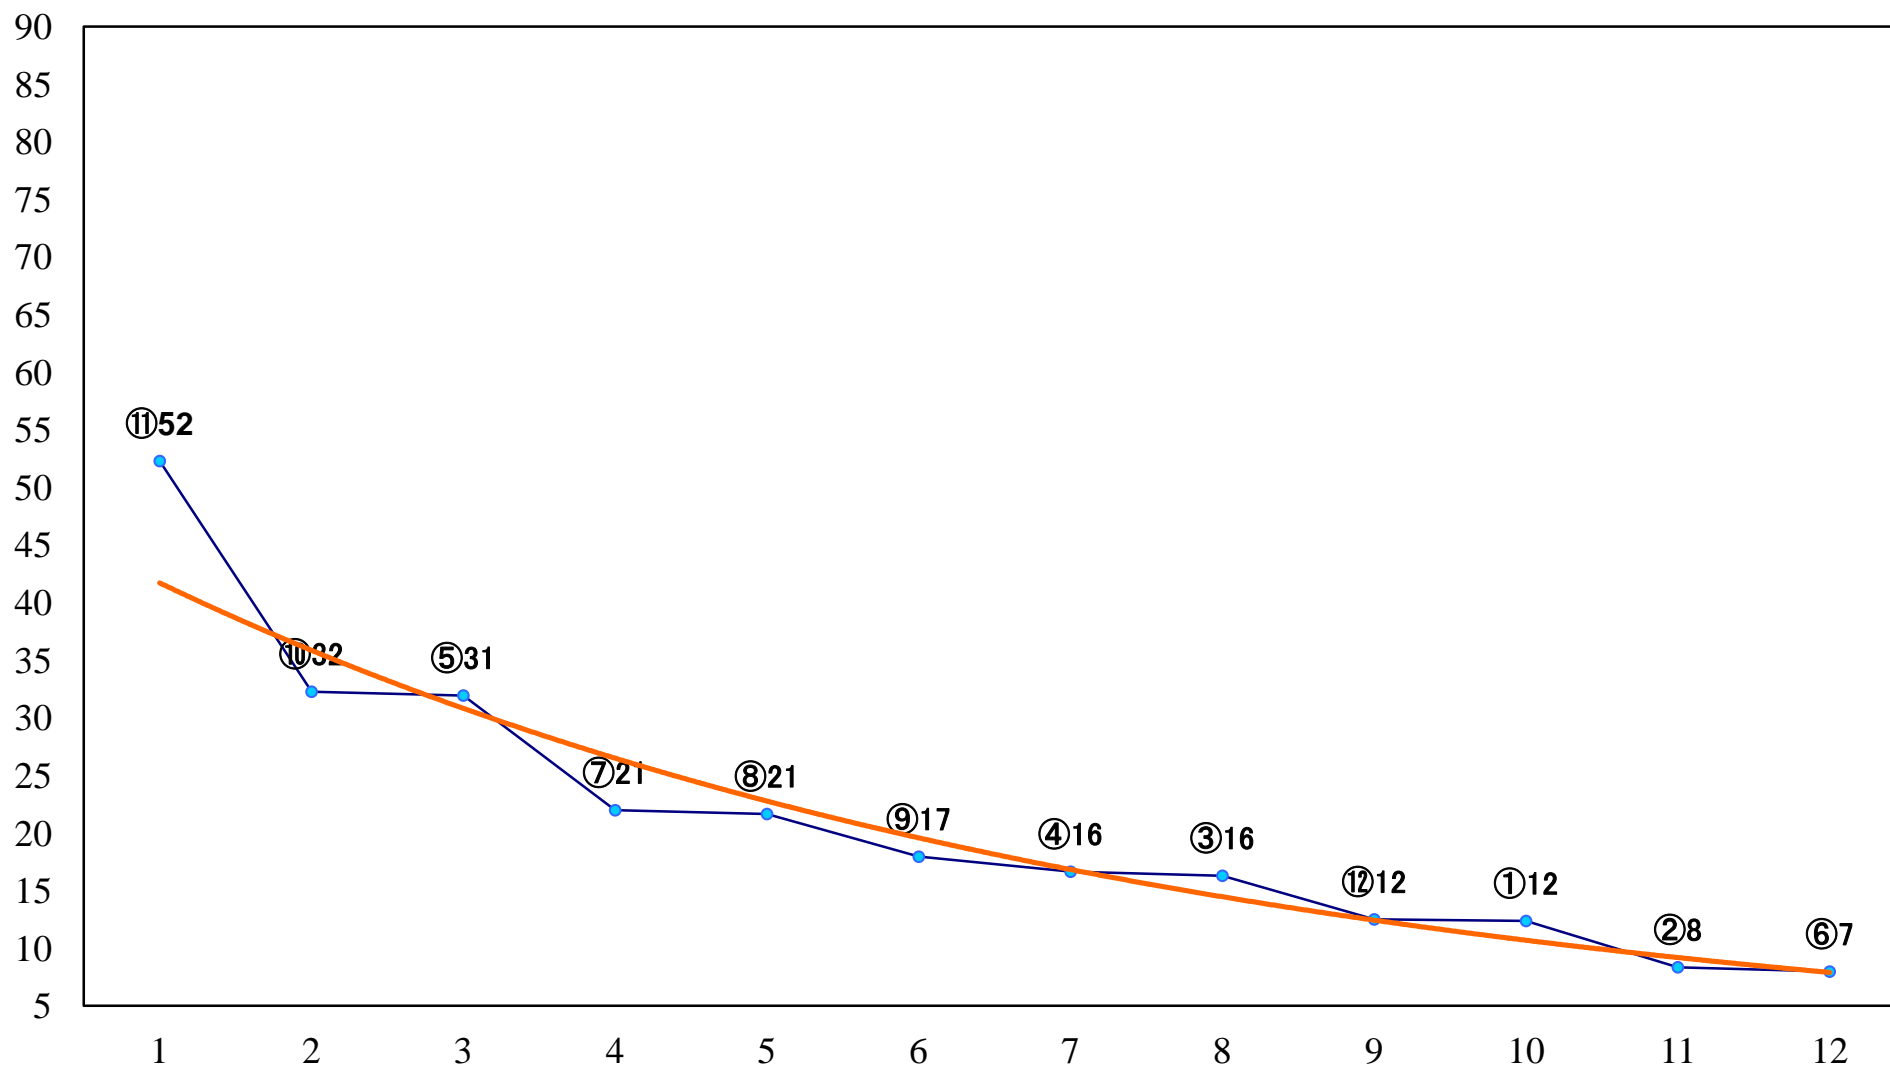

2022年04月05日(火) 川崎競馬 7R 18:00
J交 ダイヤモンドフラワー賞3歳未格付選 左1500mm