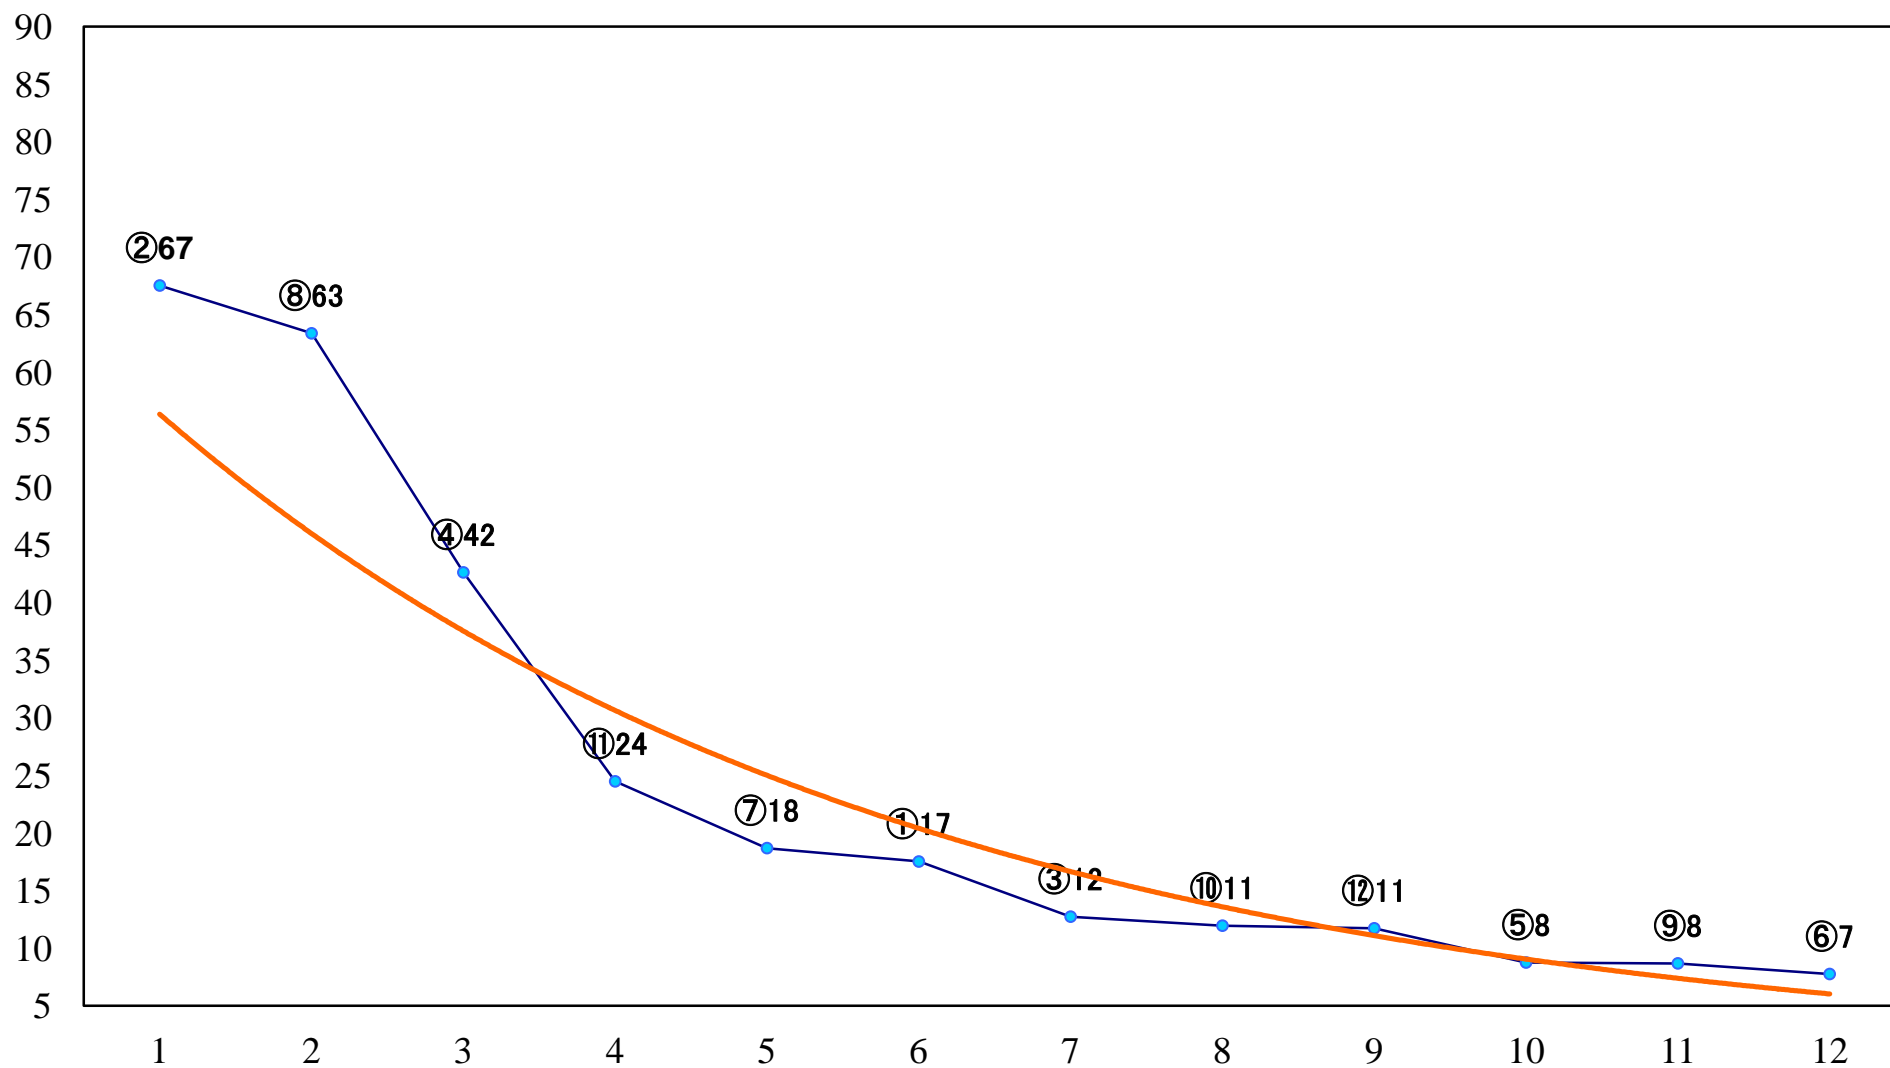

2022年04月05日(火) 川崎競馬 8R 18:30
C1四五六 左1400mm