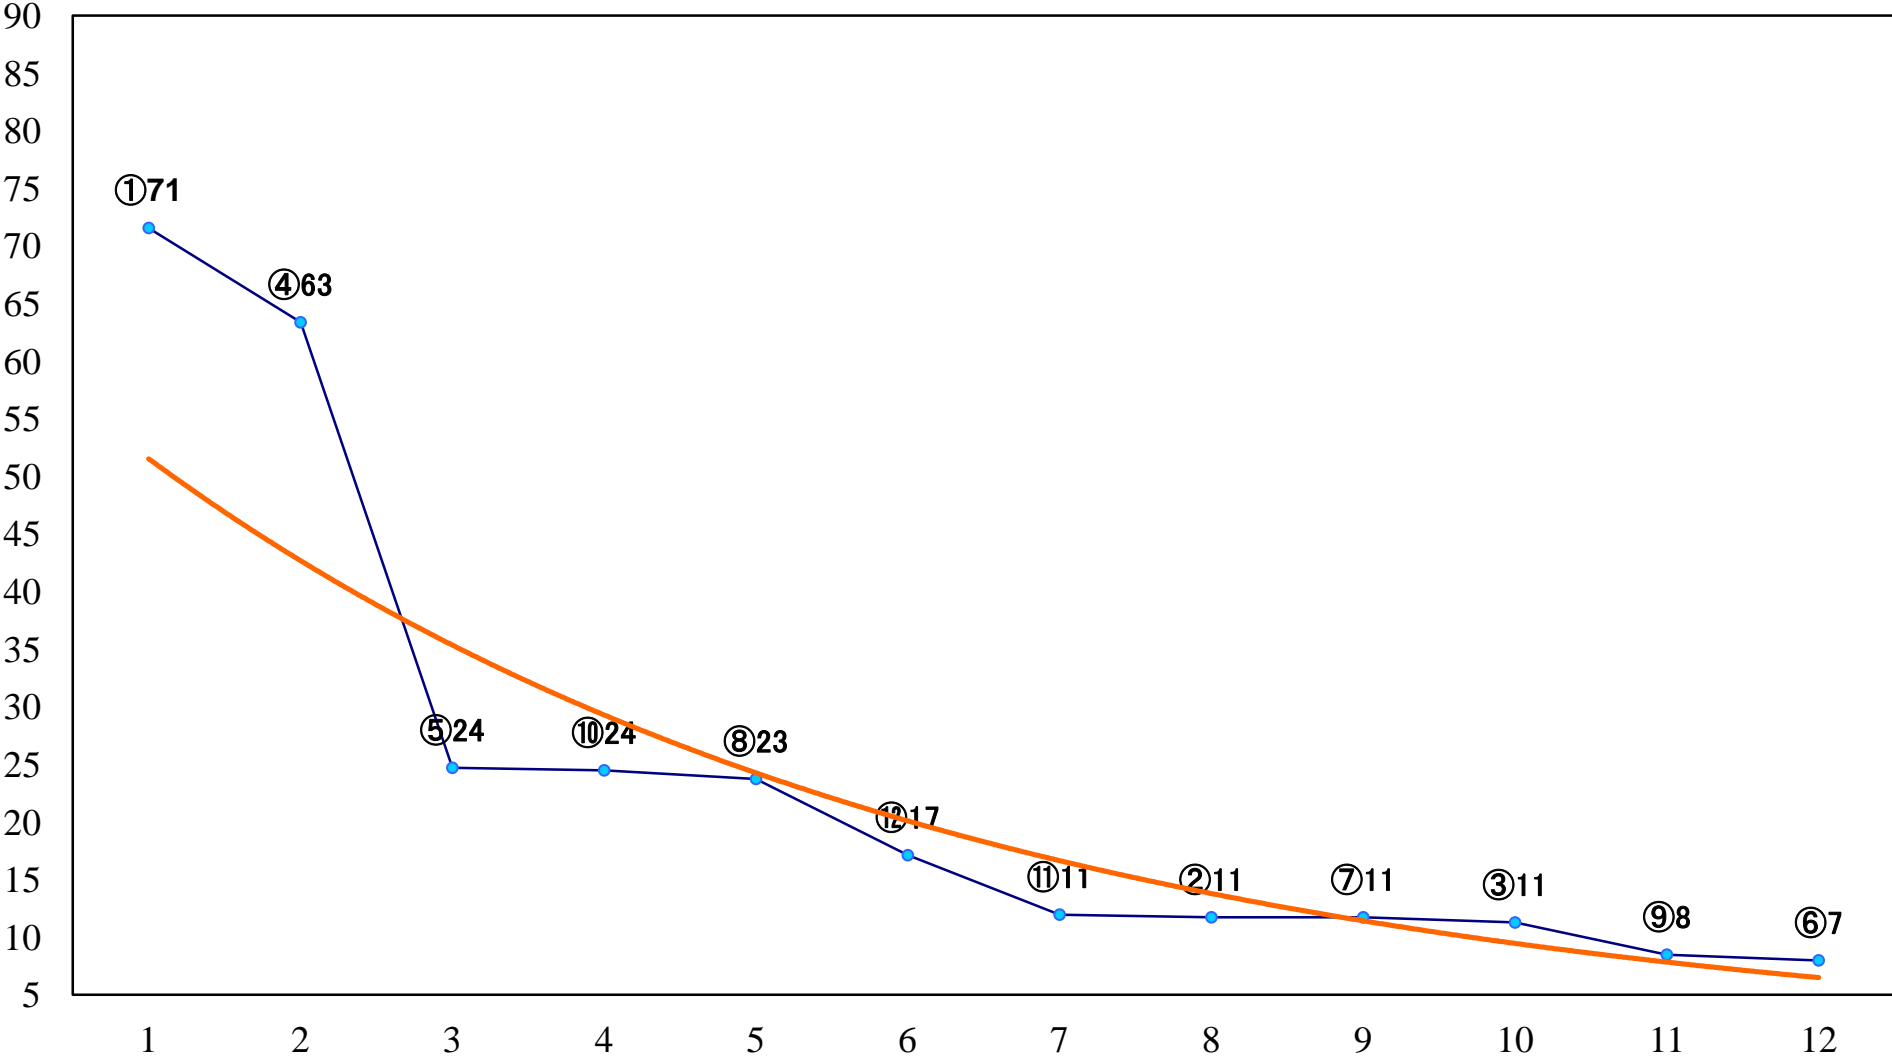

2022年04月05日(火) 川崎競馬 1R 15:00
アルコバレーノ賞3歳未格付選定馬 左900mm

2022年04月05日(火) 川崎競馬 2R 15:30
C2四五 左1400mm

2022年04月05日(火) 川崎競馬 3R 16:00
C2四五 左1500mm

2022年04月05日(火) 川崎競馬 4R 16:30
ツバメ賞C3選定馬 左900mm

2022年04月05日(火) 川崎競馬 5R 17:00
C1四五六 左1400mm