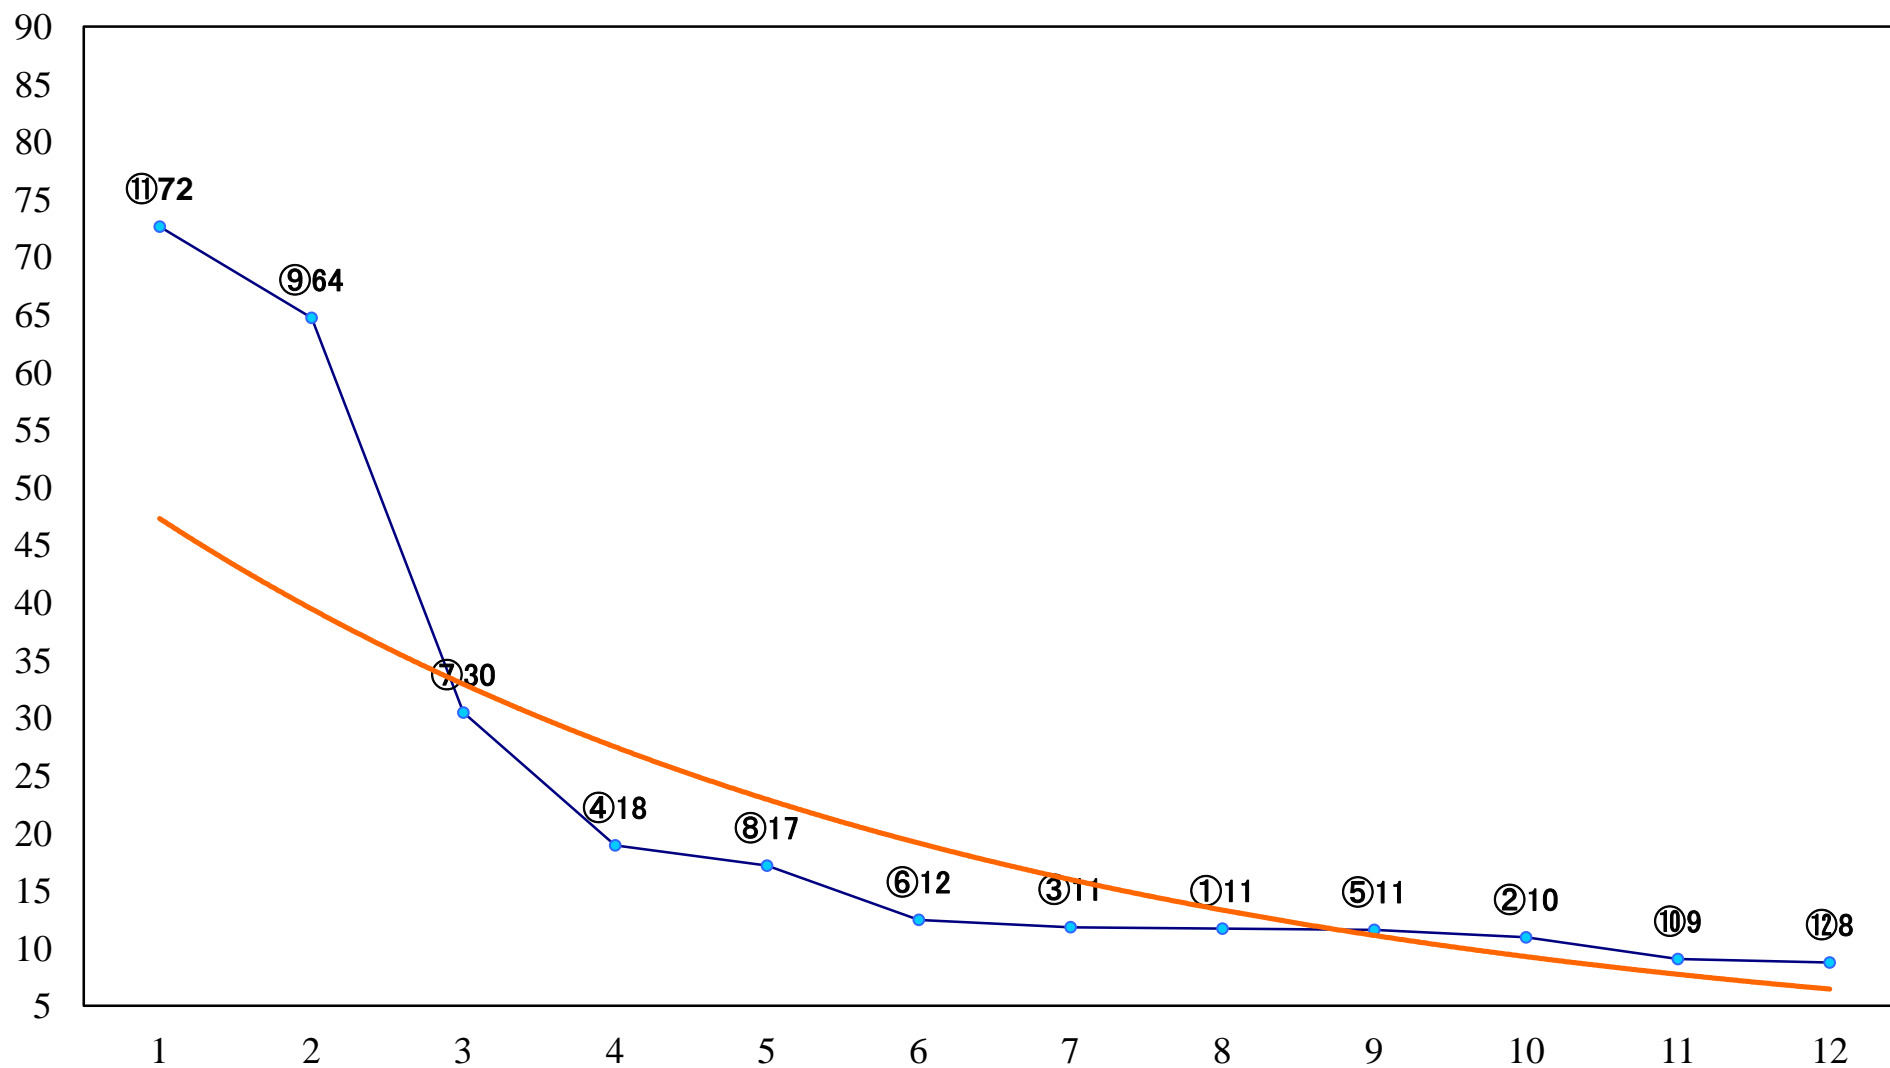

2022年04月05日(火) 川崎競馬 10R 19:40
穀雨特別B3三 左1600mm

2022年04月05日(火) 川崎競馬 11R 20:15
スパーキングマイラーズチャレンジA2B1 左1600mm

2022年04月05日(火) 川崎競馬 12R 20:50
海棠賞C1四 五 六 左1500mm