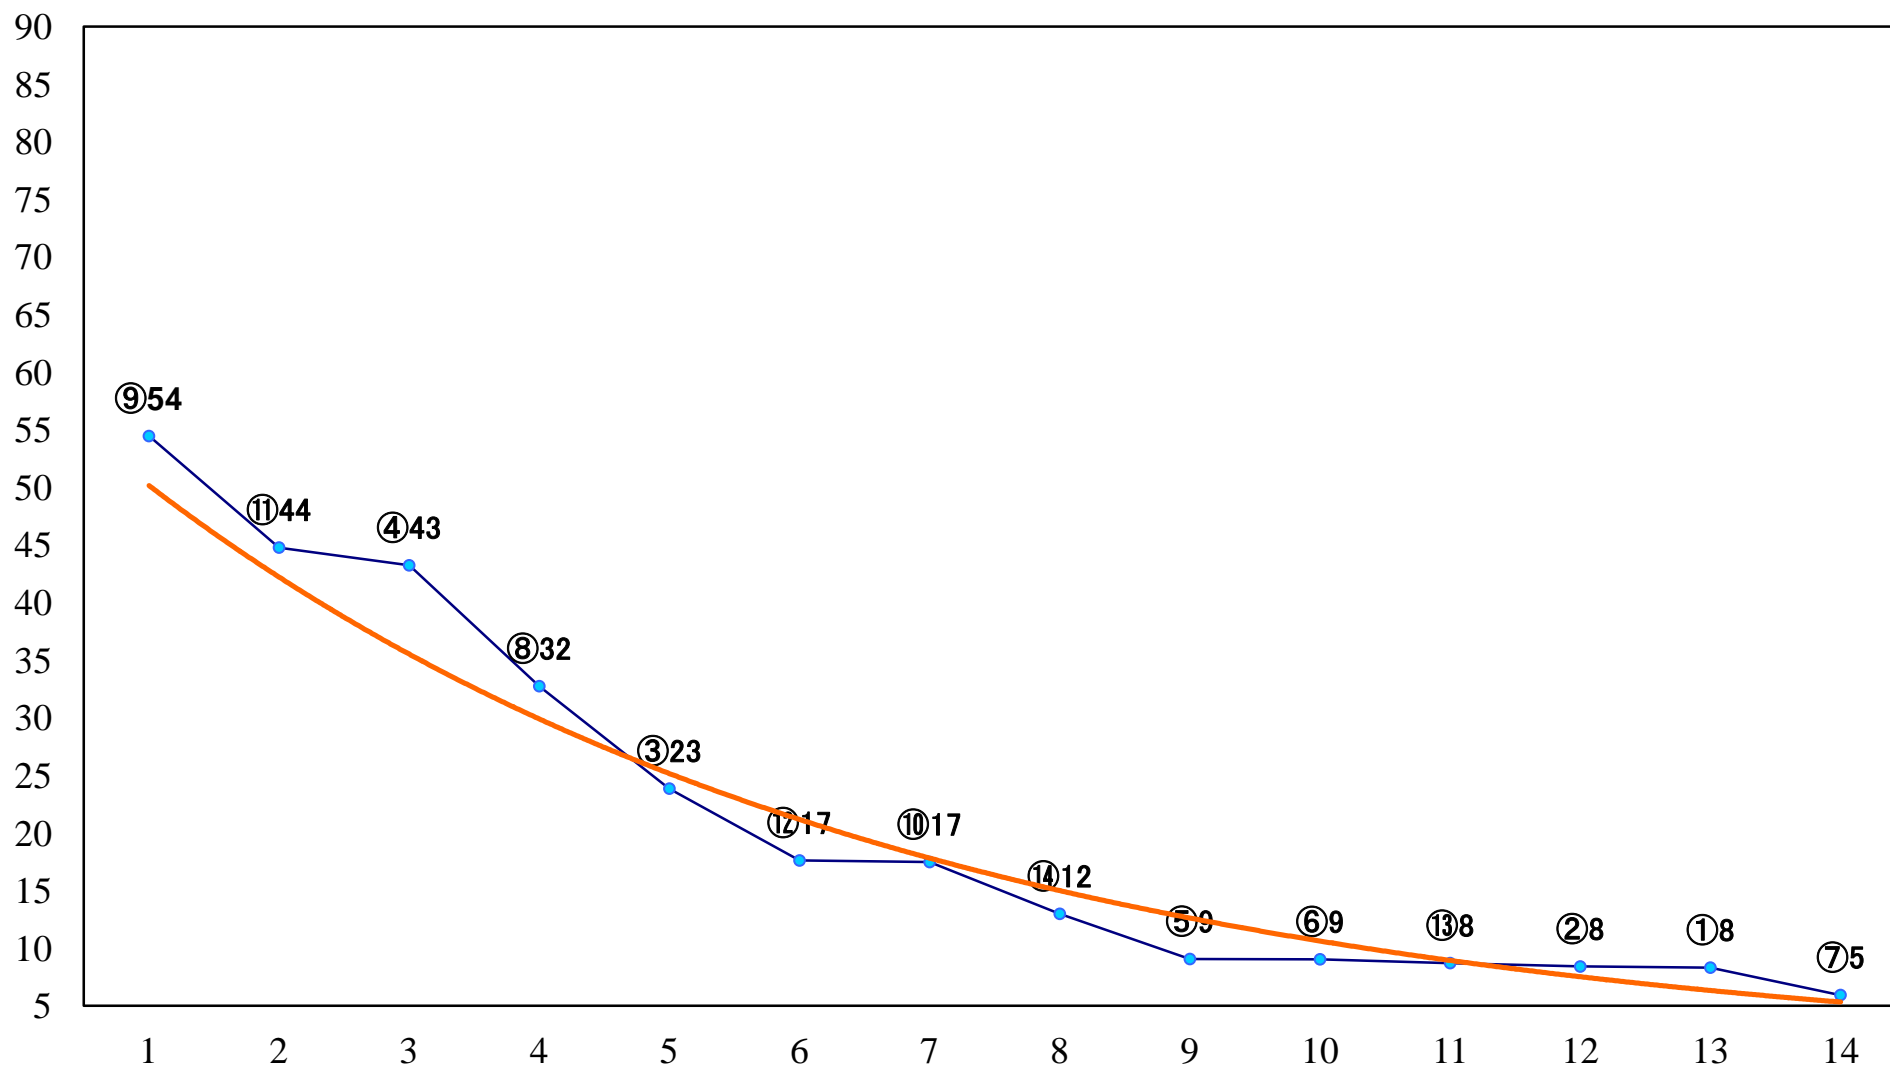

2022年04月05日(火) 川崎競馬 10R 19:40
穀雨特別B3三 左1600mm

2022年04月05日(火) 川崎競馬 11R 20:15
スパーキングマイラーズチャレンジA2B1 左1600mm

2022年04月05日(火) 川崎競馬 12R 20:50
海棠賞C1四 五 六 左1500mm