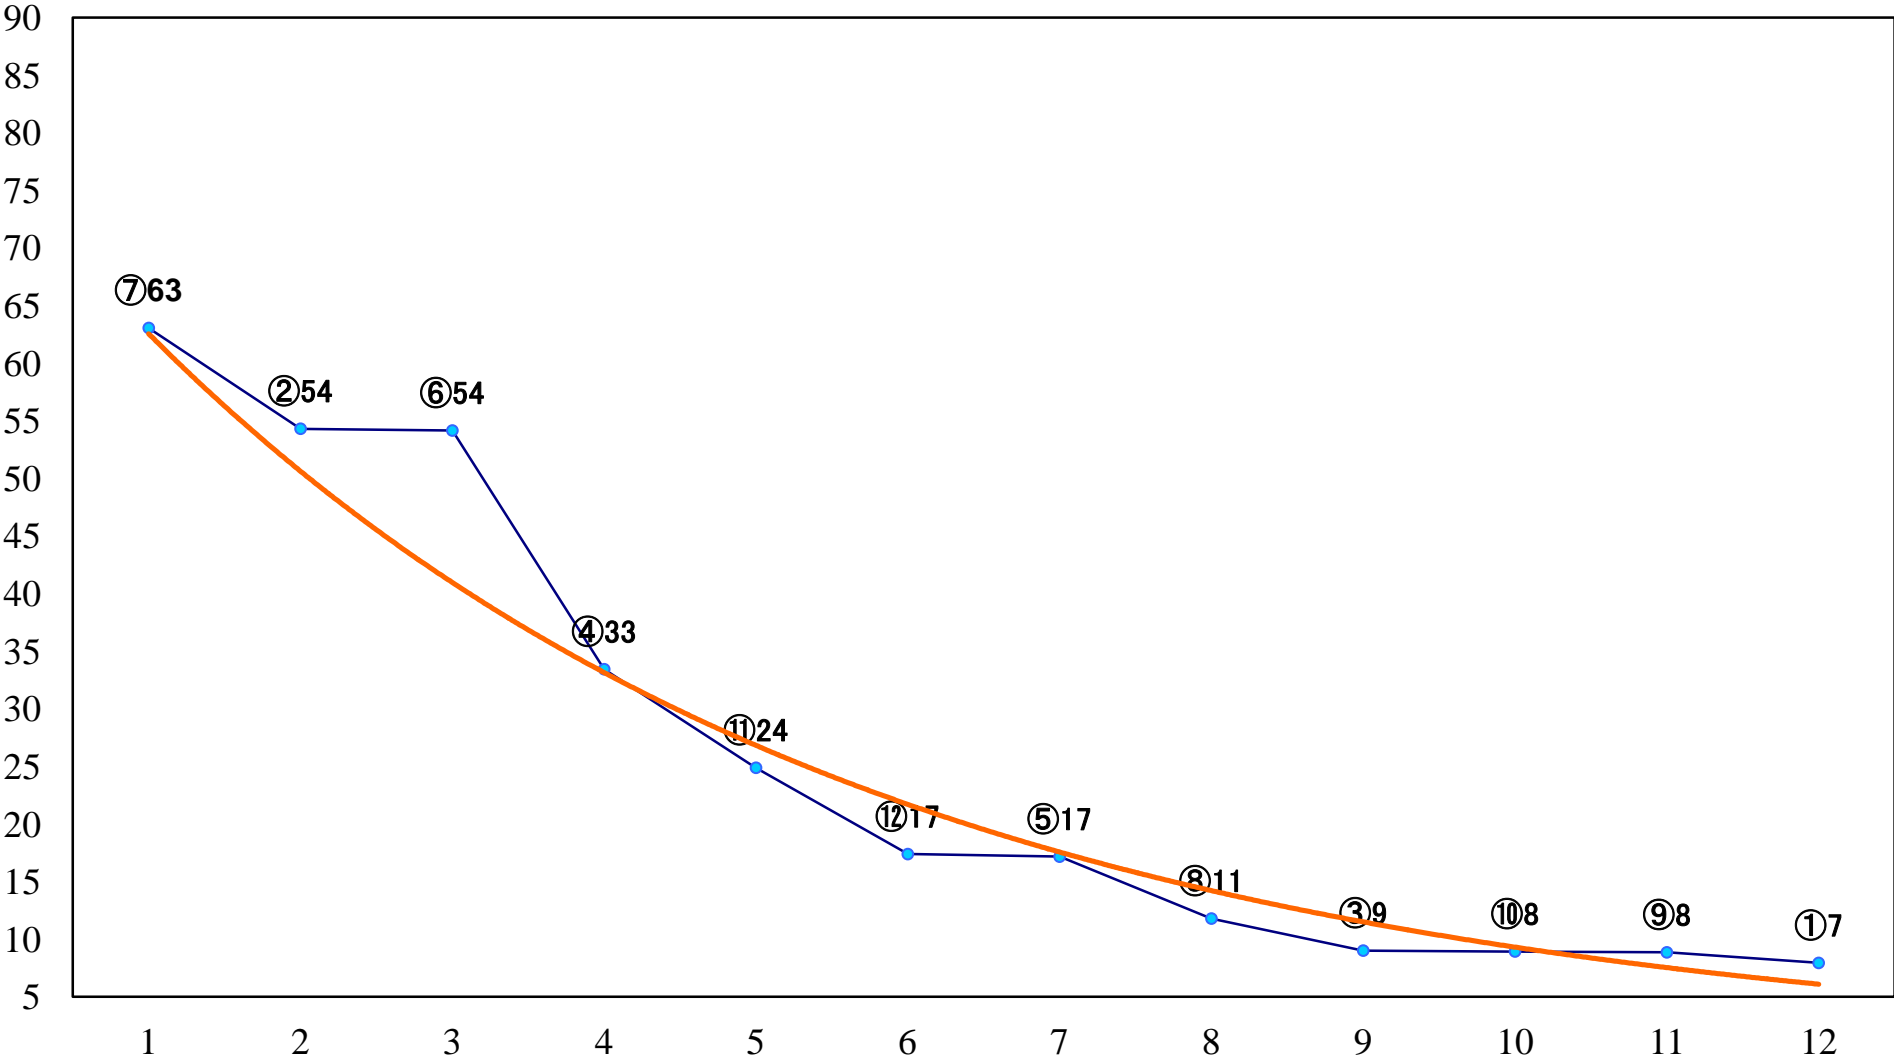

2022年04月05日(火) 川崎競馬 1R 15:00
アルコバレーノ賞3歳未格付選定馬 左900mm

2022年04月05日(火) 川崎競馬 2R 15:30
C2四五 左1400mm

2022年04月05日(火) 川崎競馬 3R 16:00
C2四五 左1500mm

2022年04月05日(火) 川崎競馬 4R 16:30
ツバメ賞C3選定馬 左900mm

2022年04月05日(火) 川崎競馬 5R 17:00
C1四五六 左1400mm