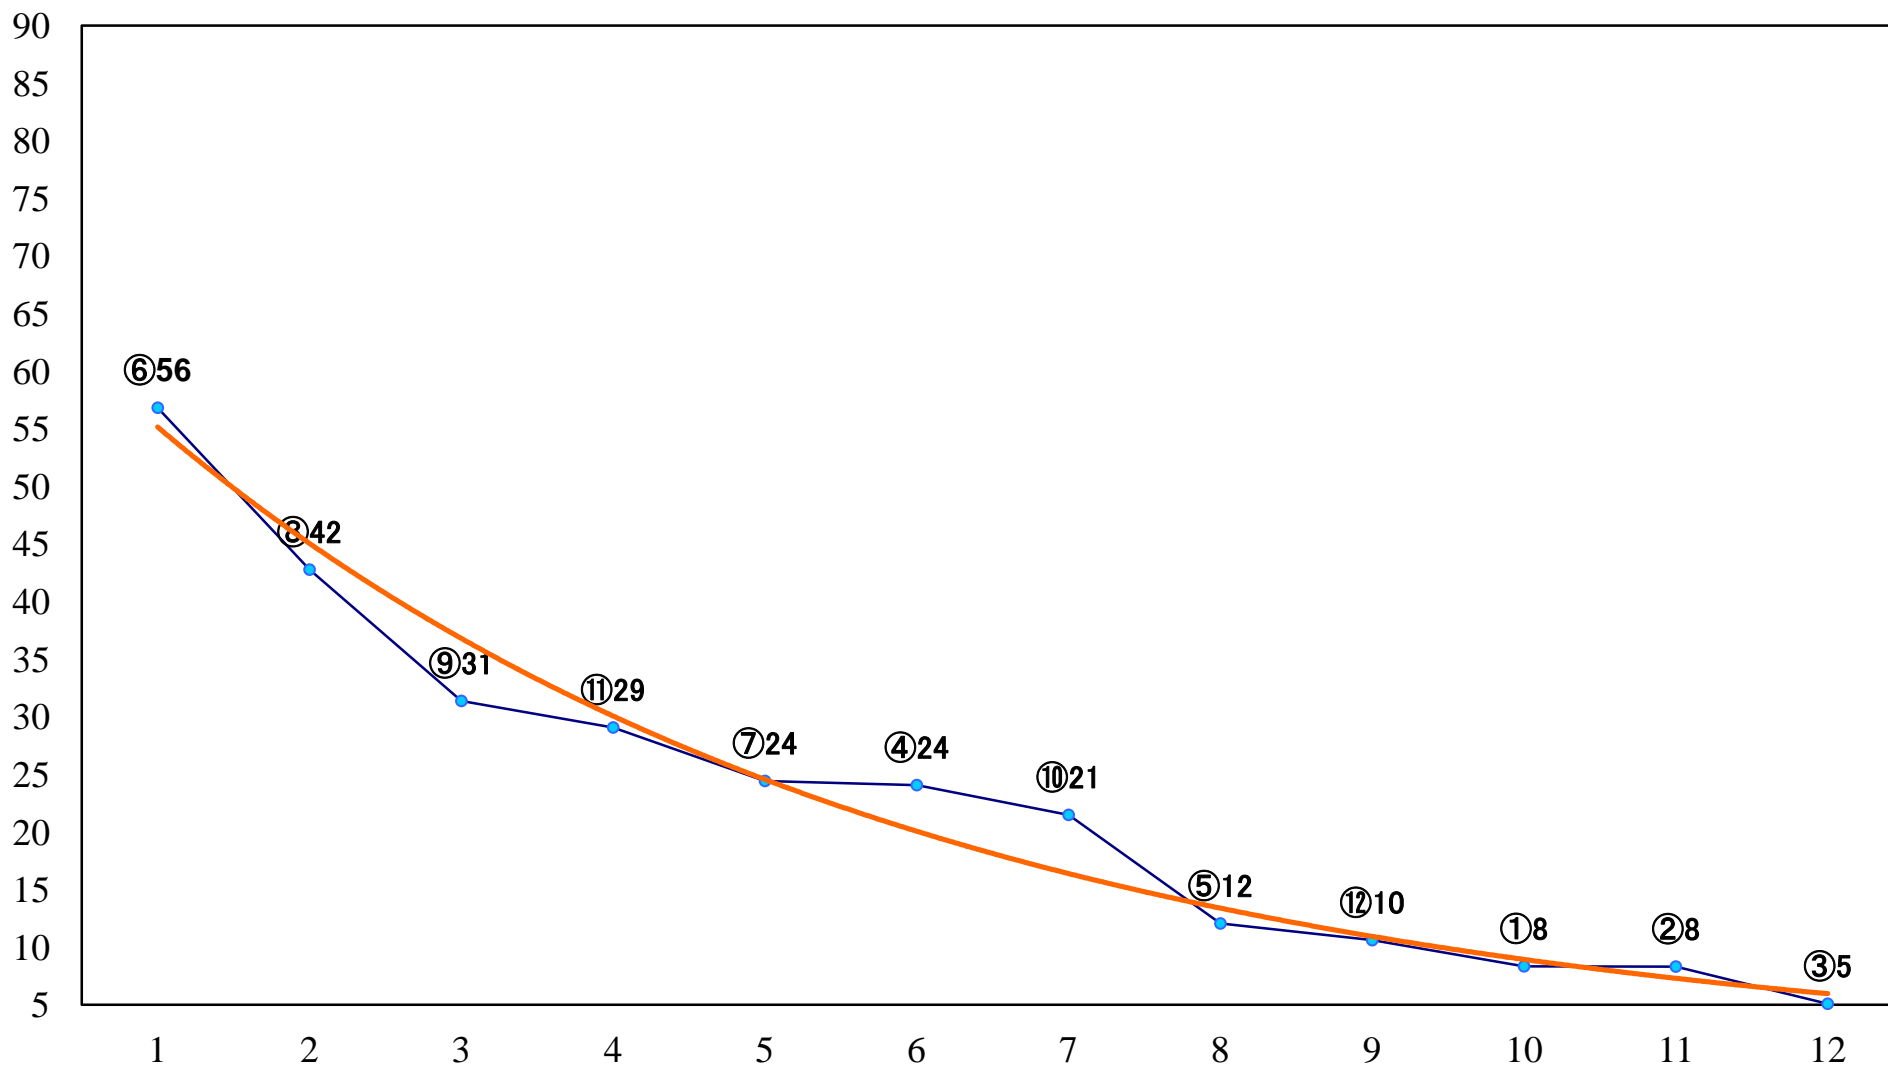

2022年04月05日(火) 川崎競馬 1R 15:00
アルコバレーノ賞3歳未格付選定馬 左900mm

2022年04月05日(火) 川崎競馬 2R 15:30
C2四五 左1400mm

2022年04月05日(火) 川崎競馬 3R 16:00
C2四五 左1500mm

2022年04月05日(火) 川崎競馬 4R 16:30
ツバメ賞C3選定馬 左900mm

2022年04月05日(火) 川崎競馬 5R 17:00
C1四五六 左1400mm