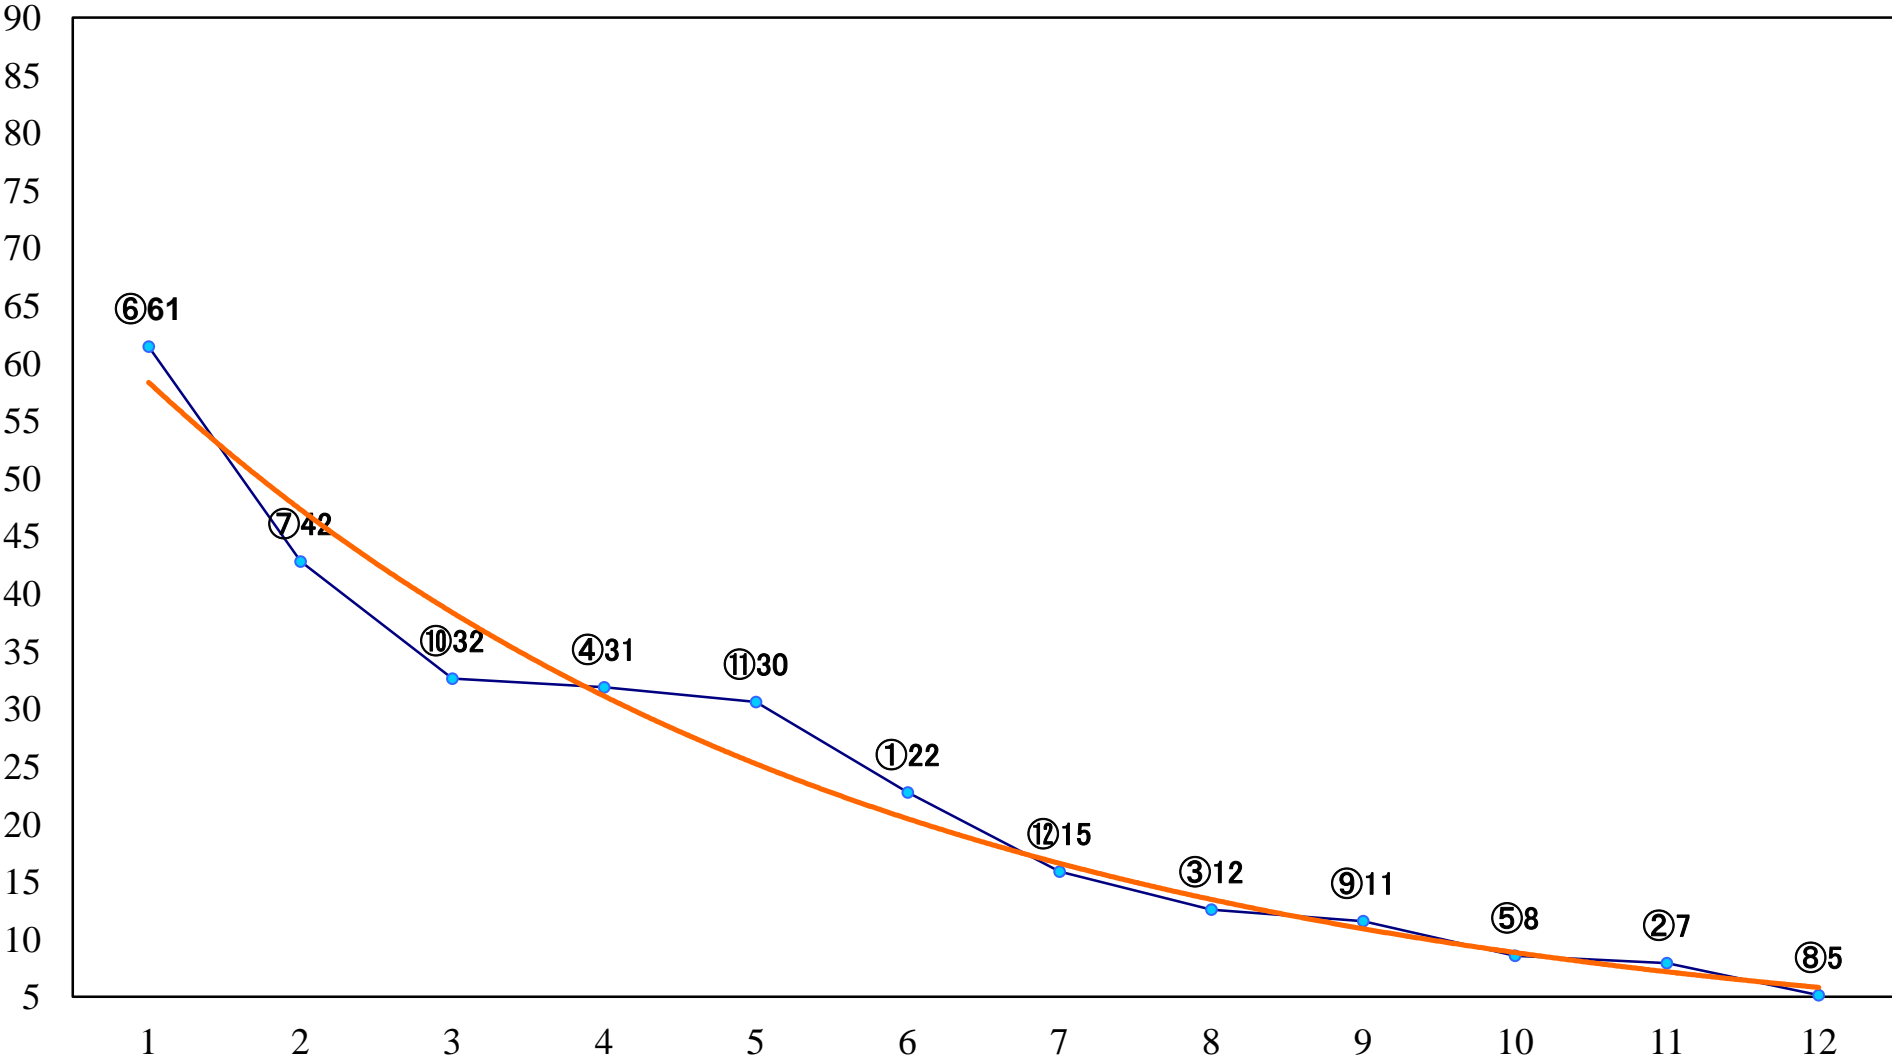

2022年04月05日(火) 川崎競馬 6R 17:30
界雷賞C2選定馬 左900mm