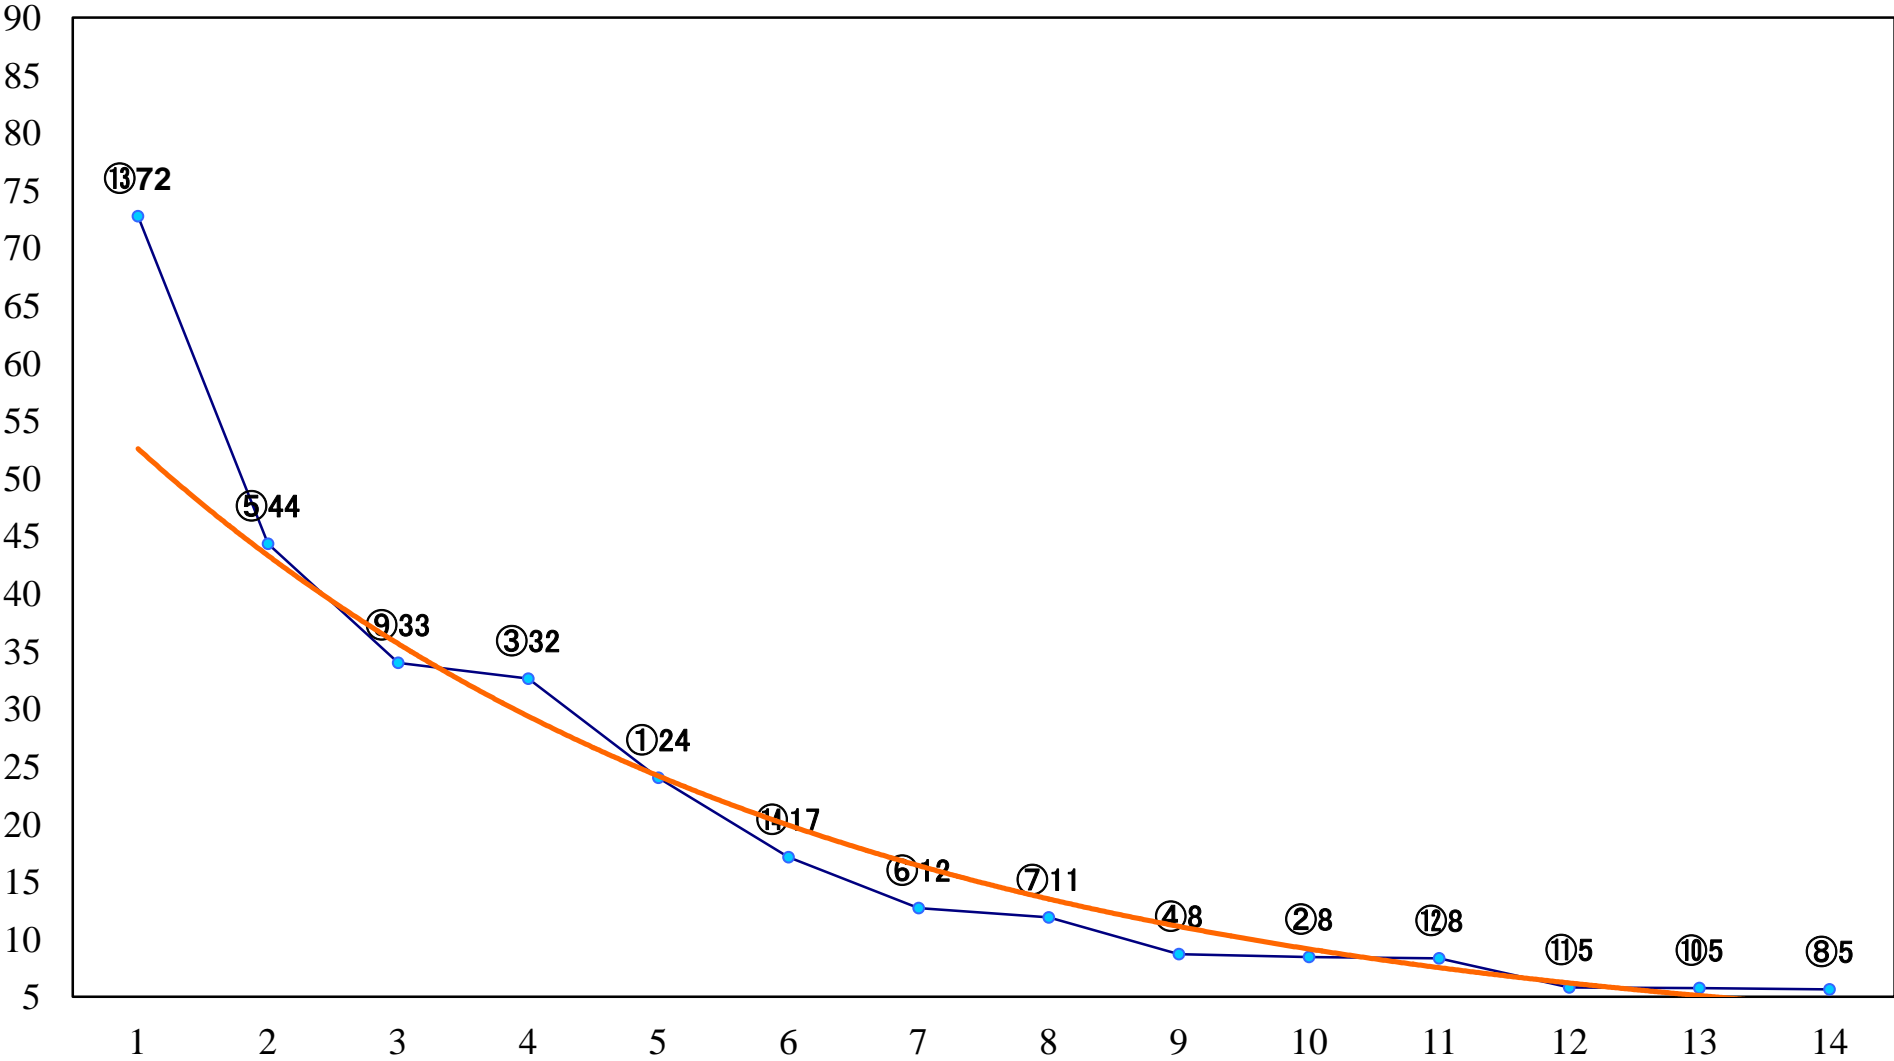

2022年04月05日(火) 川崎競馬 1R 15:00
アルコバレーノ賞3歳未格付選定馬 左900mm

2022年04月05日(火) 川崎競馬 2R 15:30
C2四五 左1400mm

2022年04月05日(火) 川崎競馬 3R 16:00
C2四五 左1500mm

2022年04月05日(火) 川崎競馬 4R 16:30
ツバメ賞C3選定馬 左900mm

2022年04月05日(火) 川崎競馬 5R 17:00
C1四五六 左1400mm