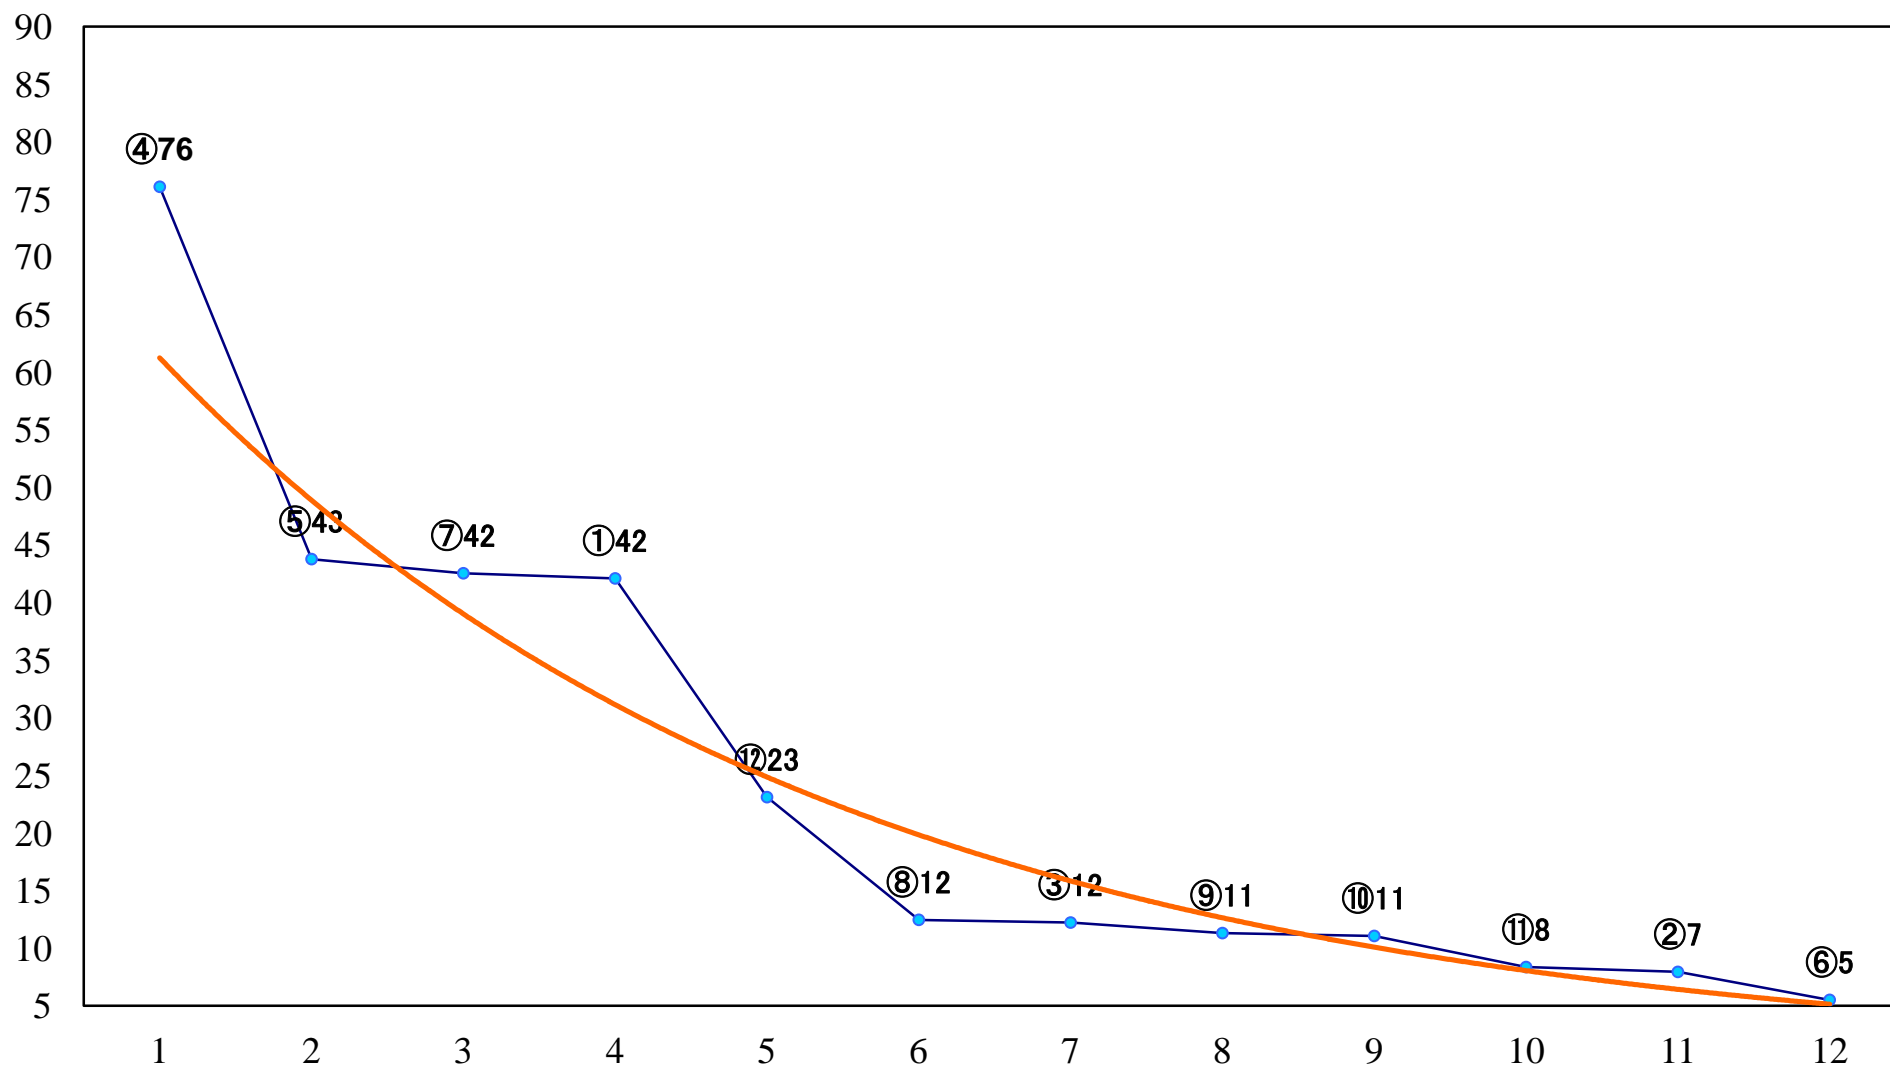

2022年04月05日(火) 川崎競馬 1R 15:00
アルコバレーノ賞3歳未格付選定馬 左900mm

2022年04月05日(火) 川崎競馬 2R 15:30
C2四五 左1400mm

2022年04月05日(火) 川崎競馬 3R 16:00
C2四五 左1500mm

2022年04月05日(火) 川崎競馬 4R 16:30
ツバメ賞C3選定馬 左900mm

2022年04月05日(火) 川崎競馬 5R 17:00
C1四五六 左1400mm