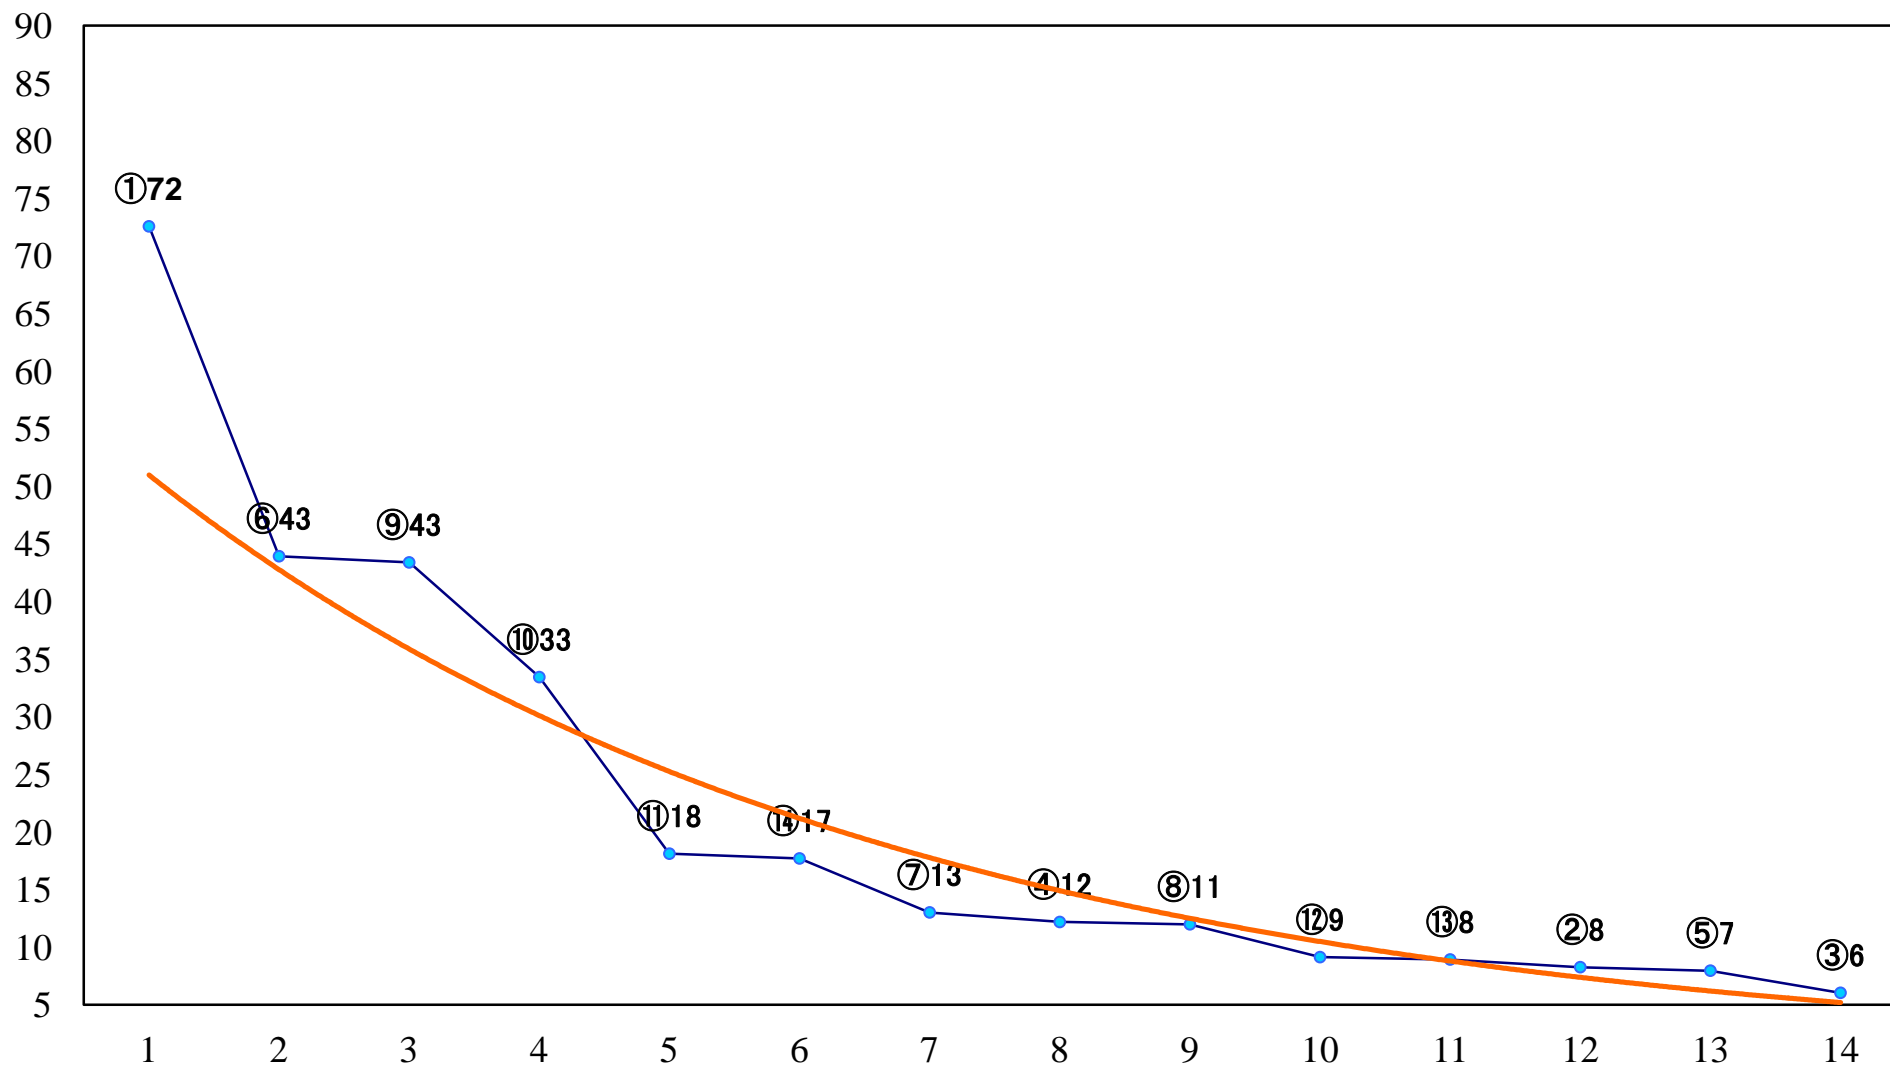

2022年04月06日(水) 川崎競馬 10R 19:30  
零れ桜特別B2二 左1500mm

2022年04月06日(水) 川崎競馬 11R 20:10  
クラウンカップ3歳オープン 左1600mm

2022年04月06日(水) 川崎競馬 12R 20:50  
2022川崎ジョッキーズカップ第4戦C3 左1400mm