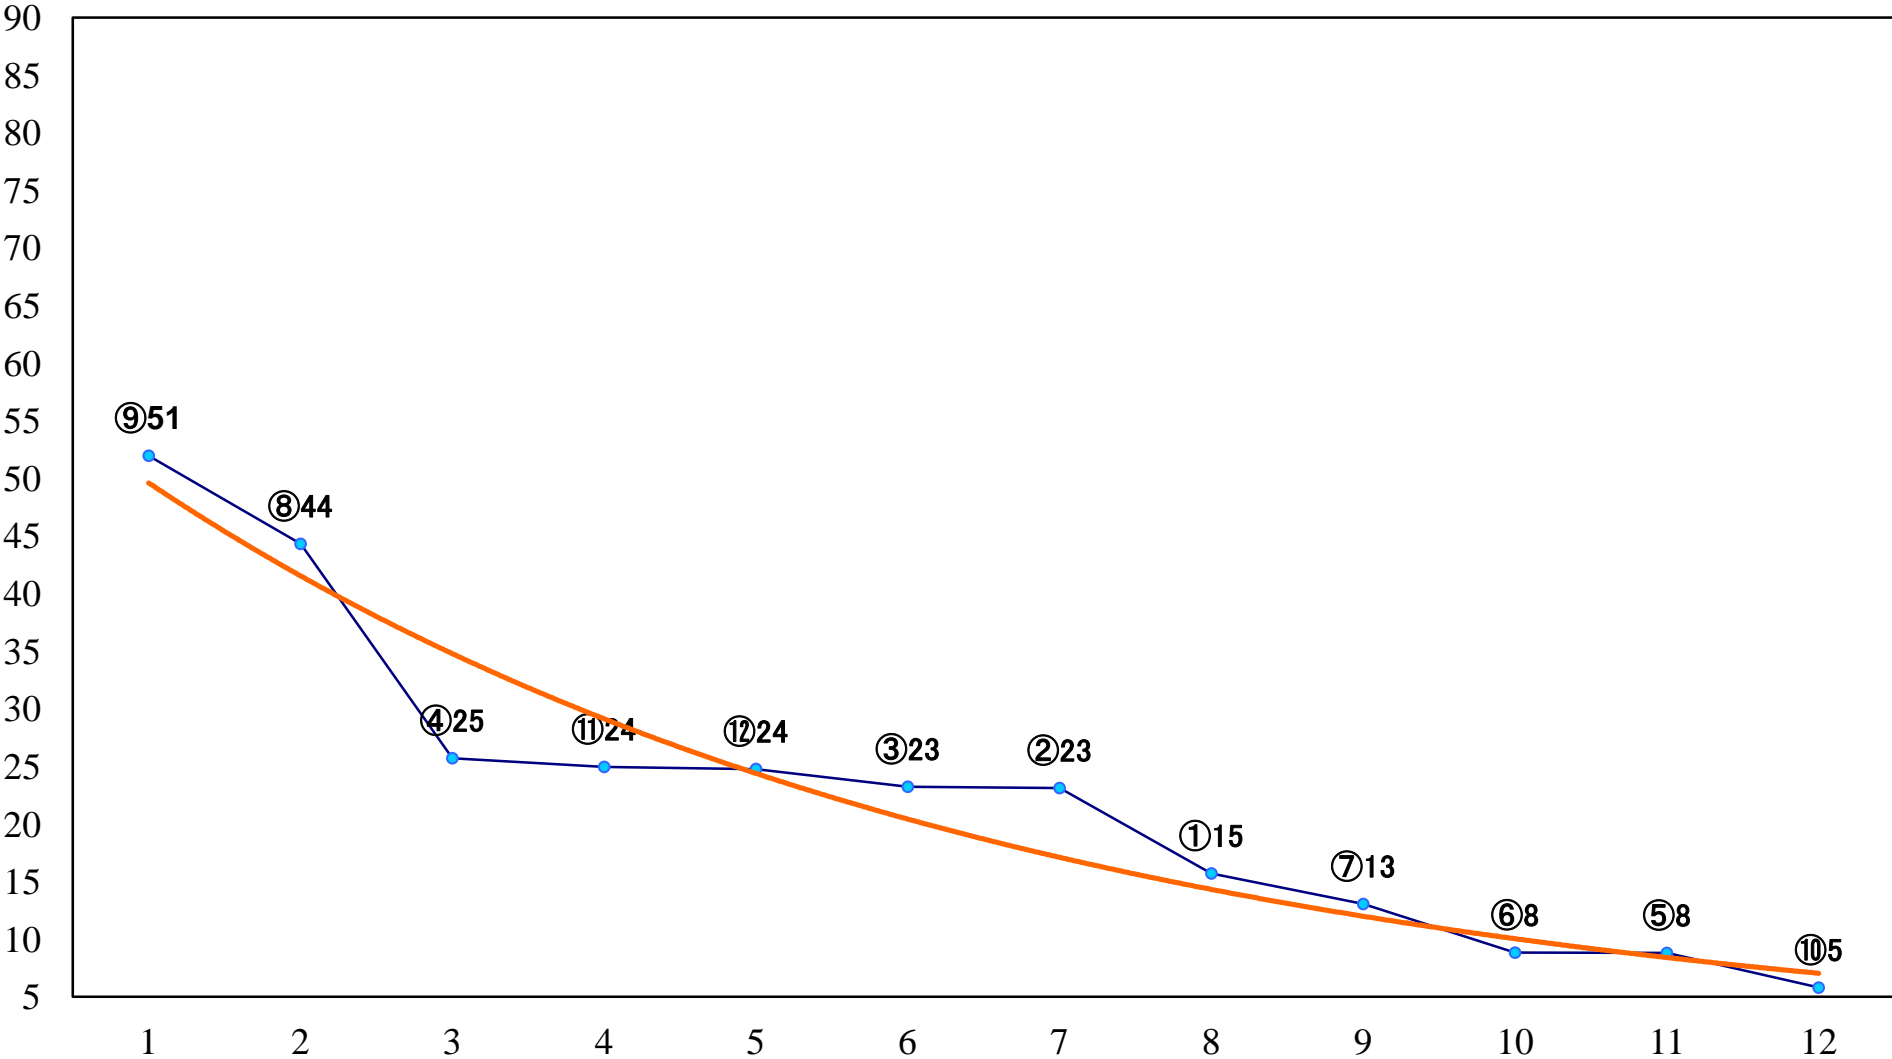

2022年04月06日(水) 川崎競馬 10R 19:30  
零れ桜特別B2二 左1500mm

2022年04月06日(水) 川崎競馬 11R 20:10  
クラウンカップ3歳オープン 左1600mm

2022年04月06日(水) 川崎競馬 12R 20:50  
2022川崎ジョッキーズカップ第4戦C3 左1400mm