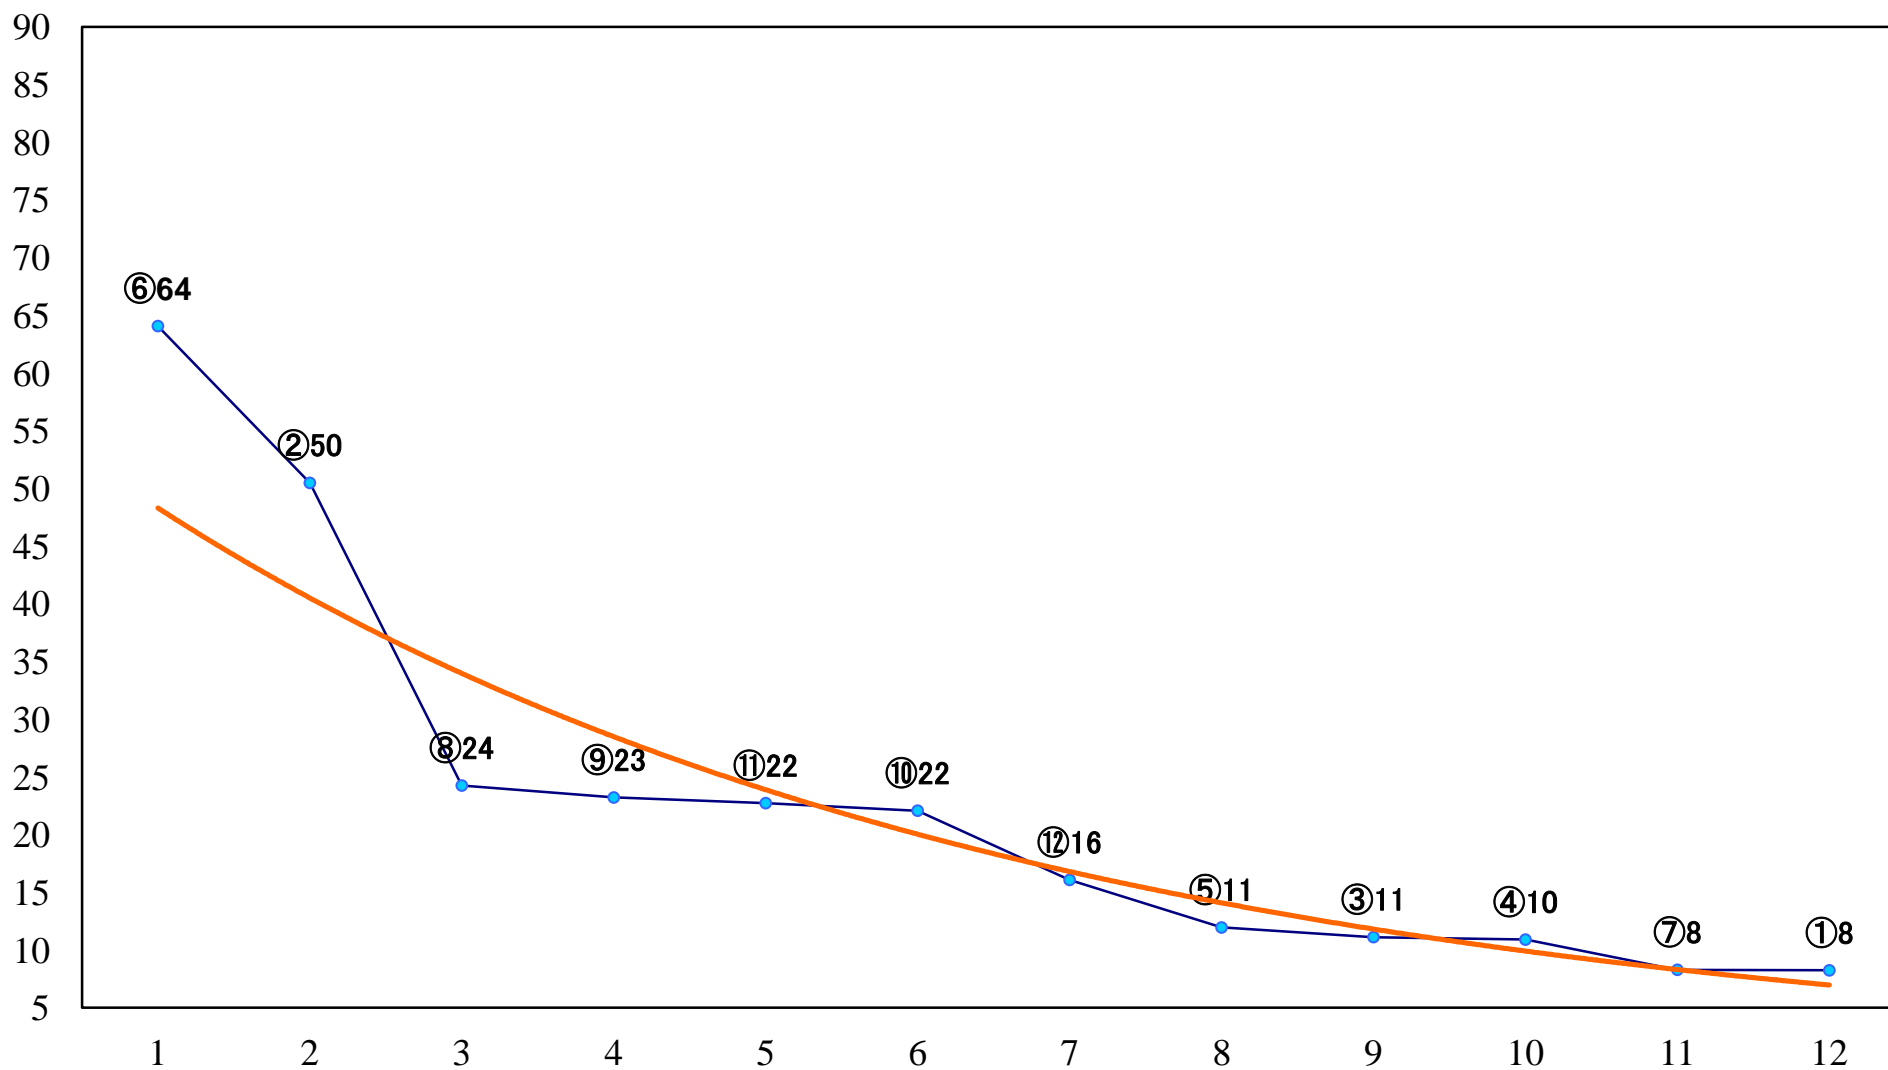

2022年04月06日(水) 川崎競馬 1R 14:45
3歳6 左1400mm