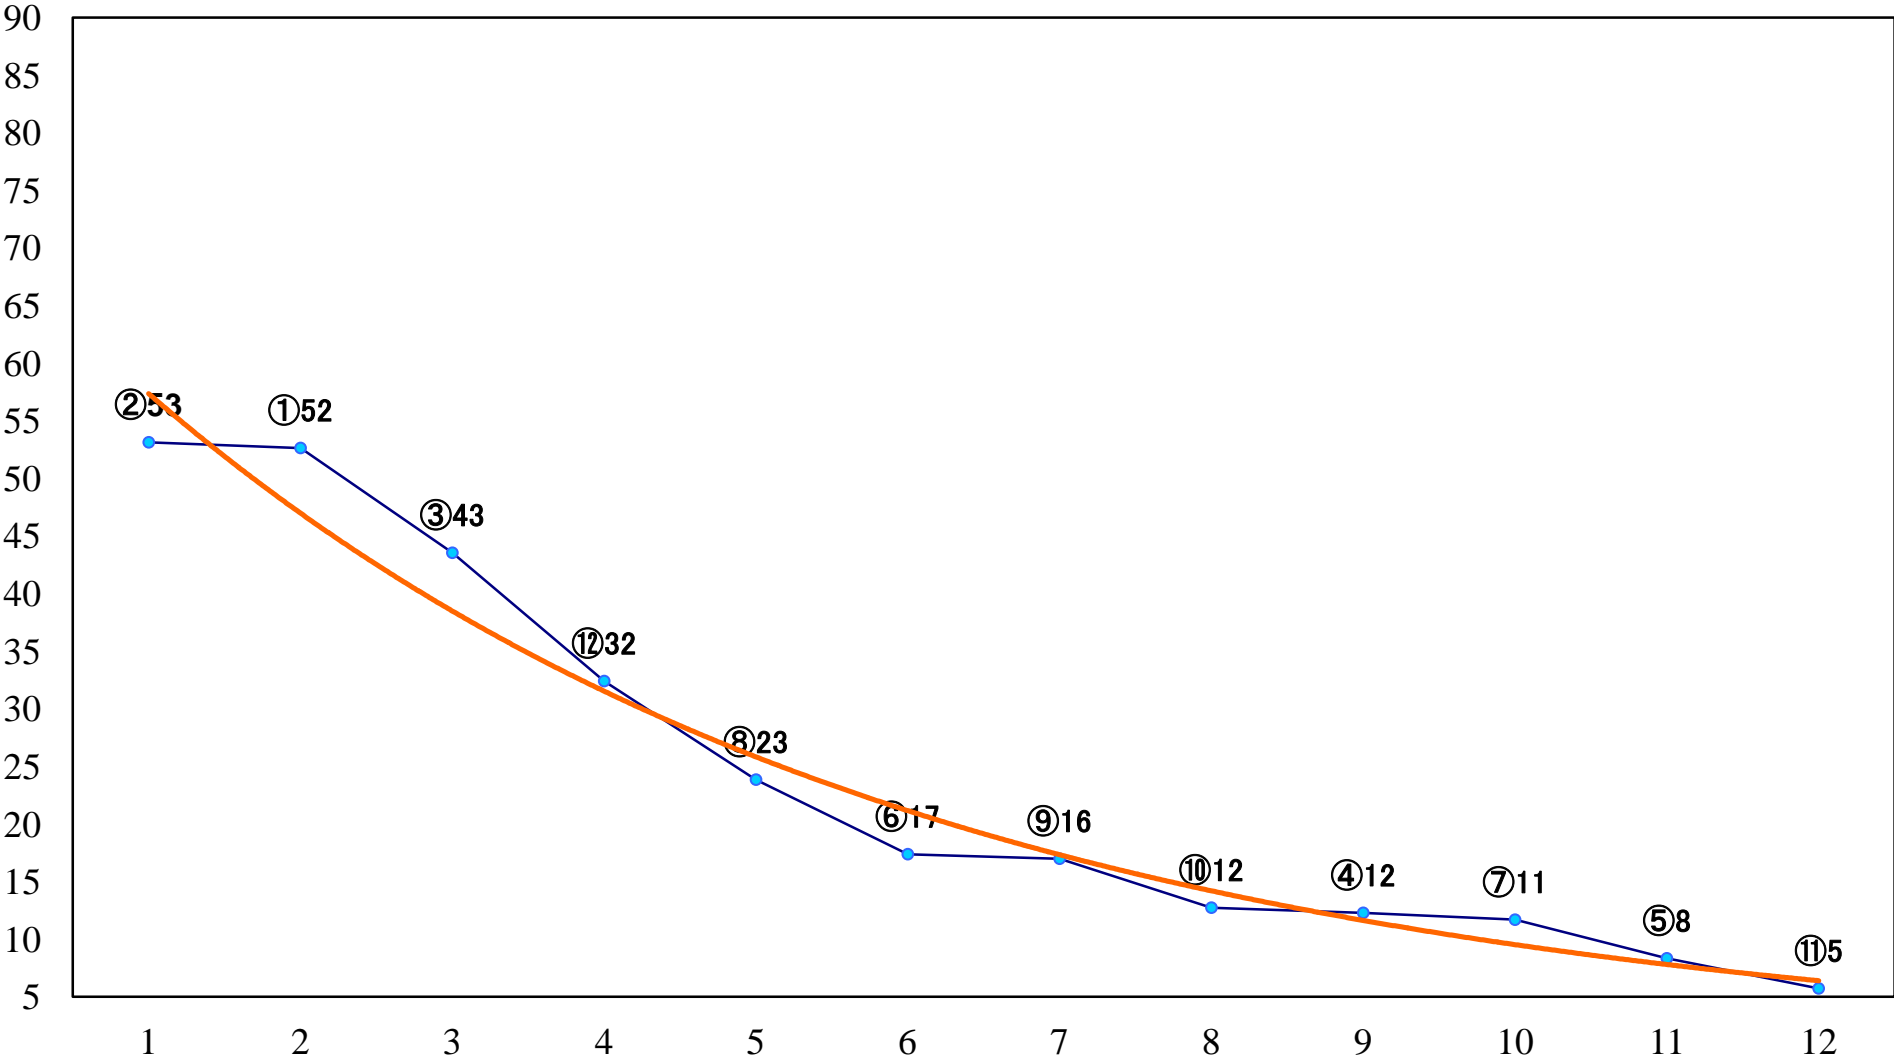

2022年04月06日(水) 川崎競馬 3R 15:45
C2六七八 左1400mm