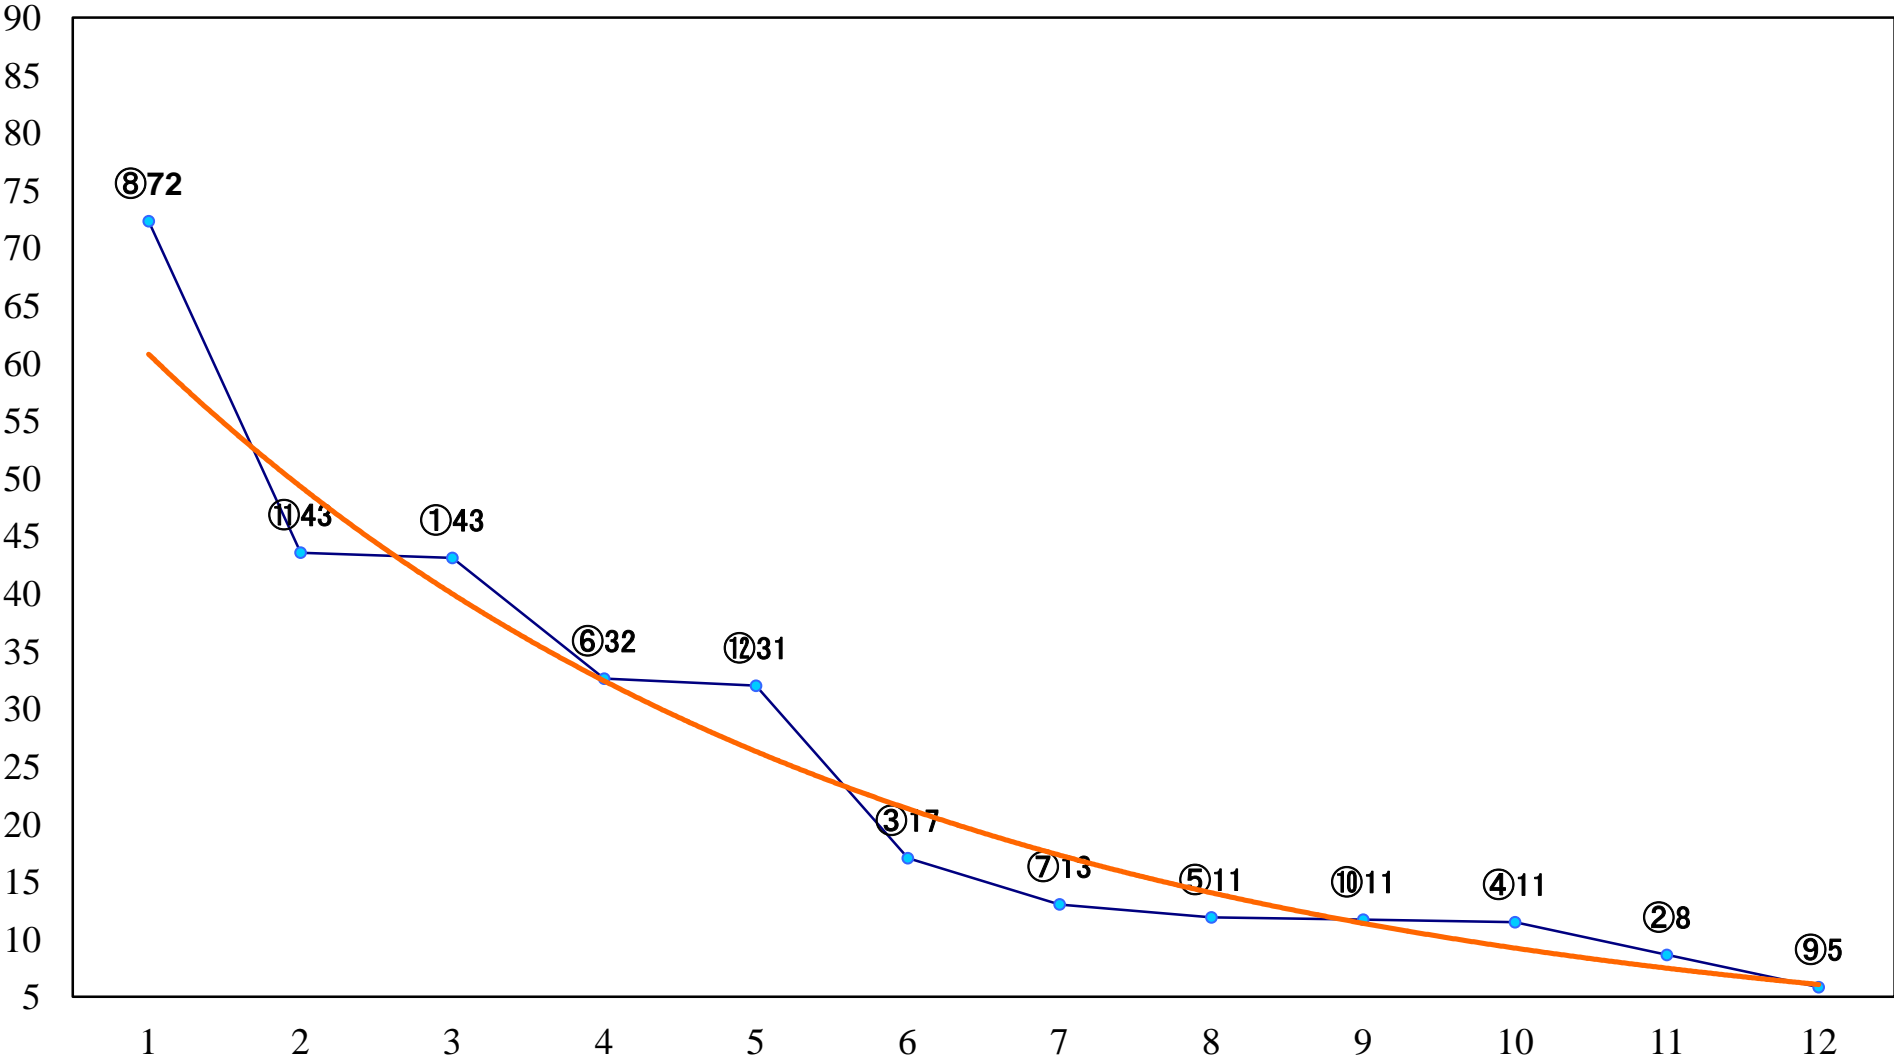

2022年04月06日(水) 川崎競馬 4R 16:15
C2六七八 左1400mm