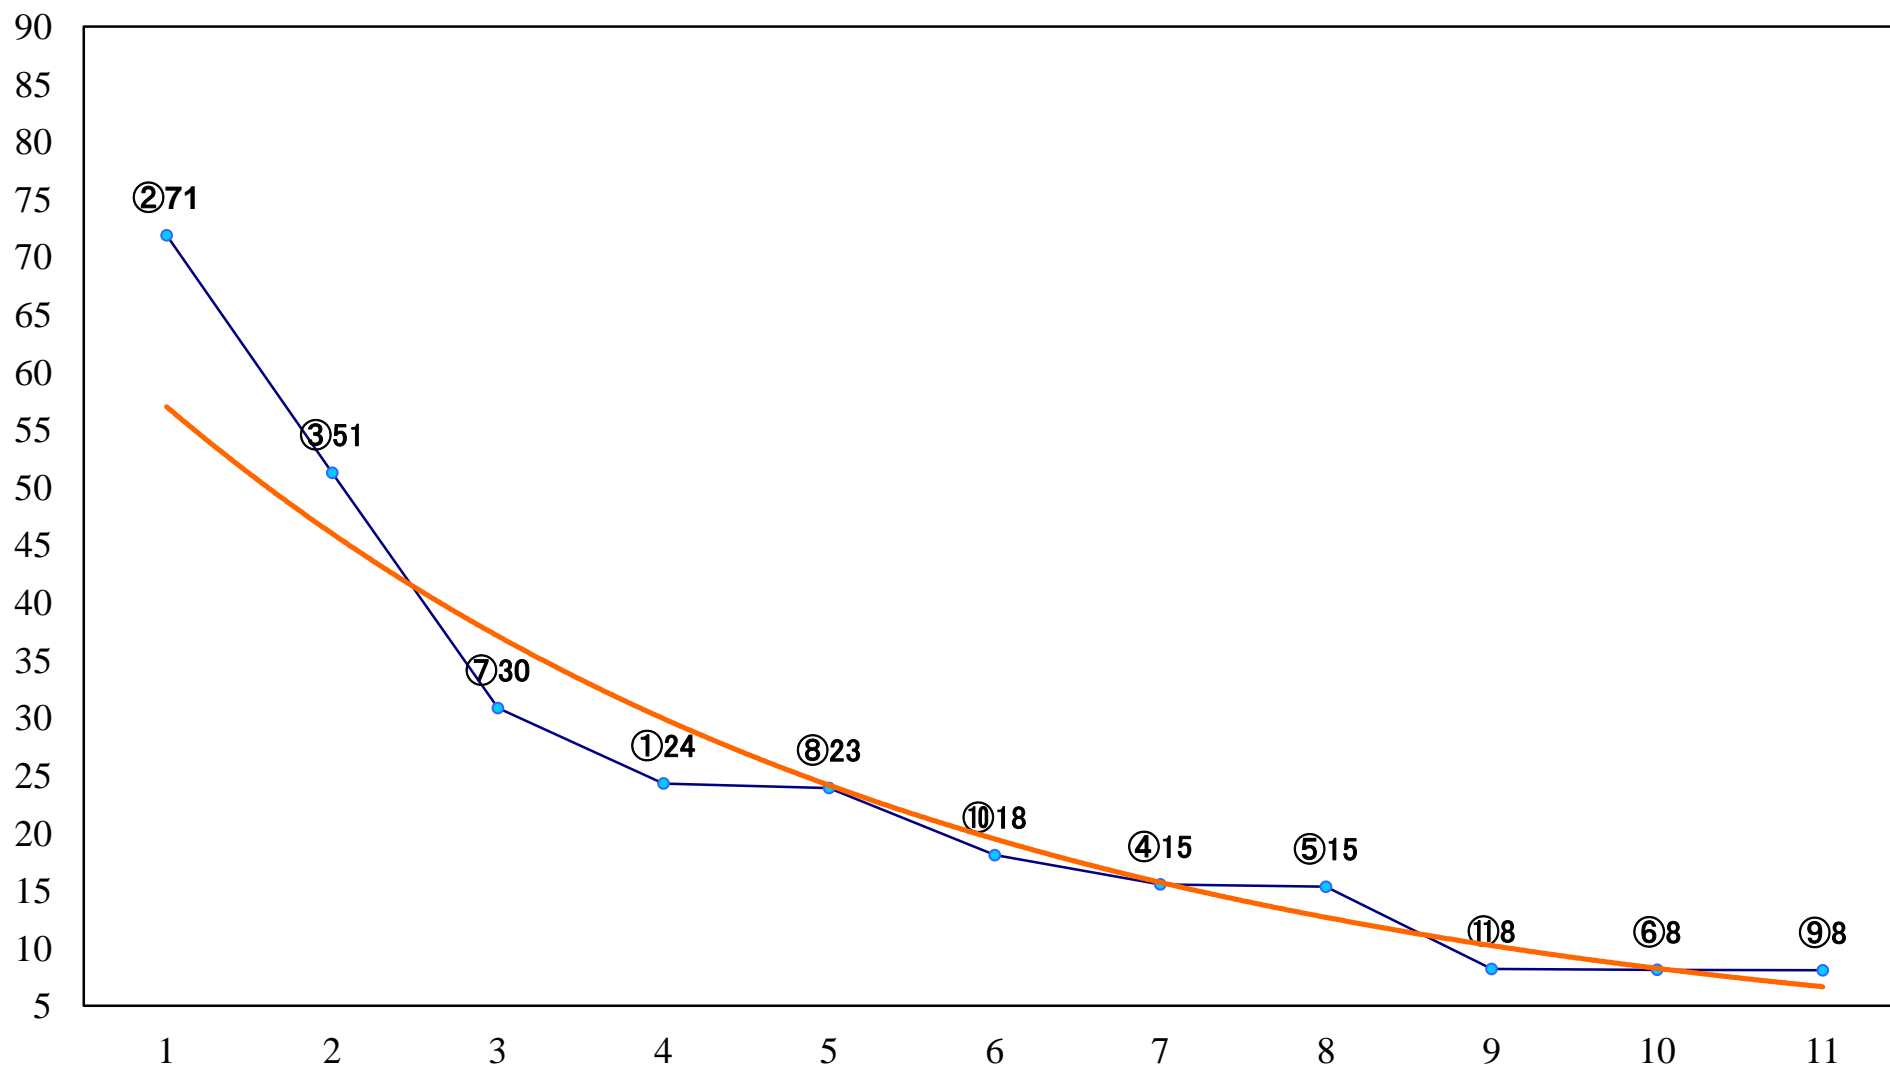

2022年04月06日(水) 川崎競馬 8R 18:20
J交 エイプリルフラワー賞3歳未格付選定 左1400mm