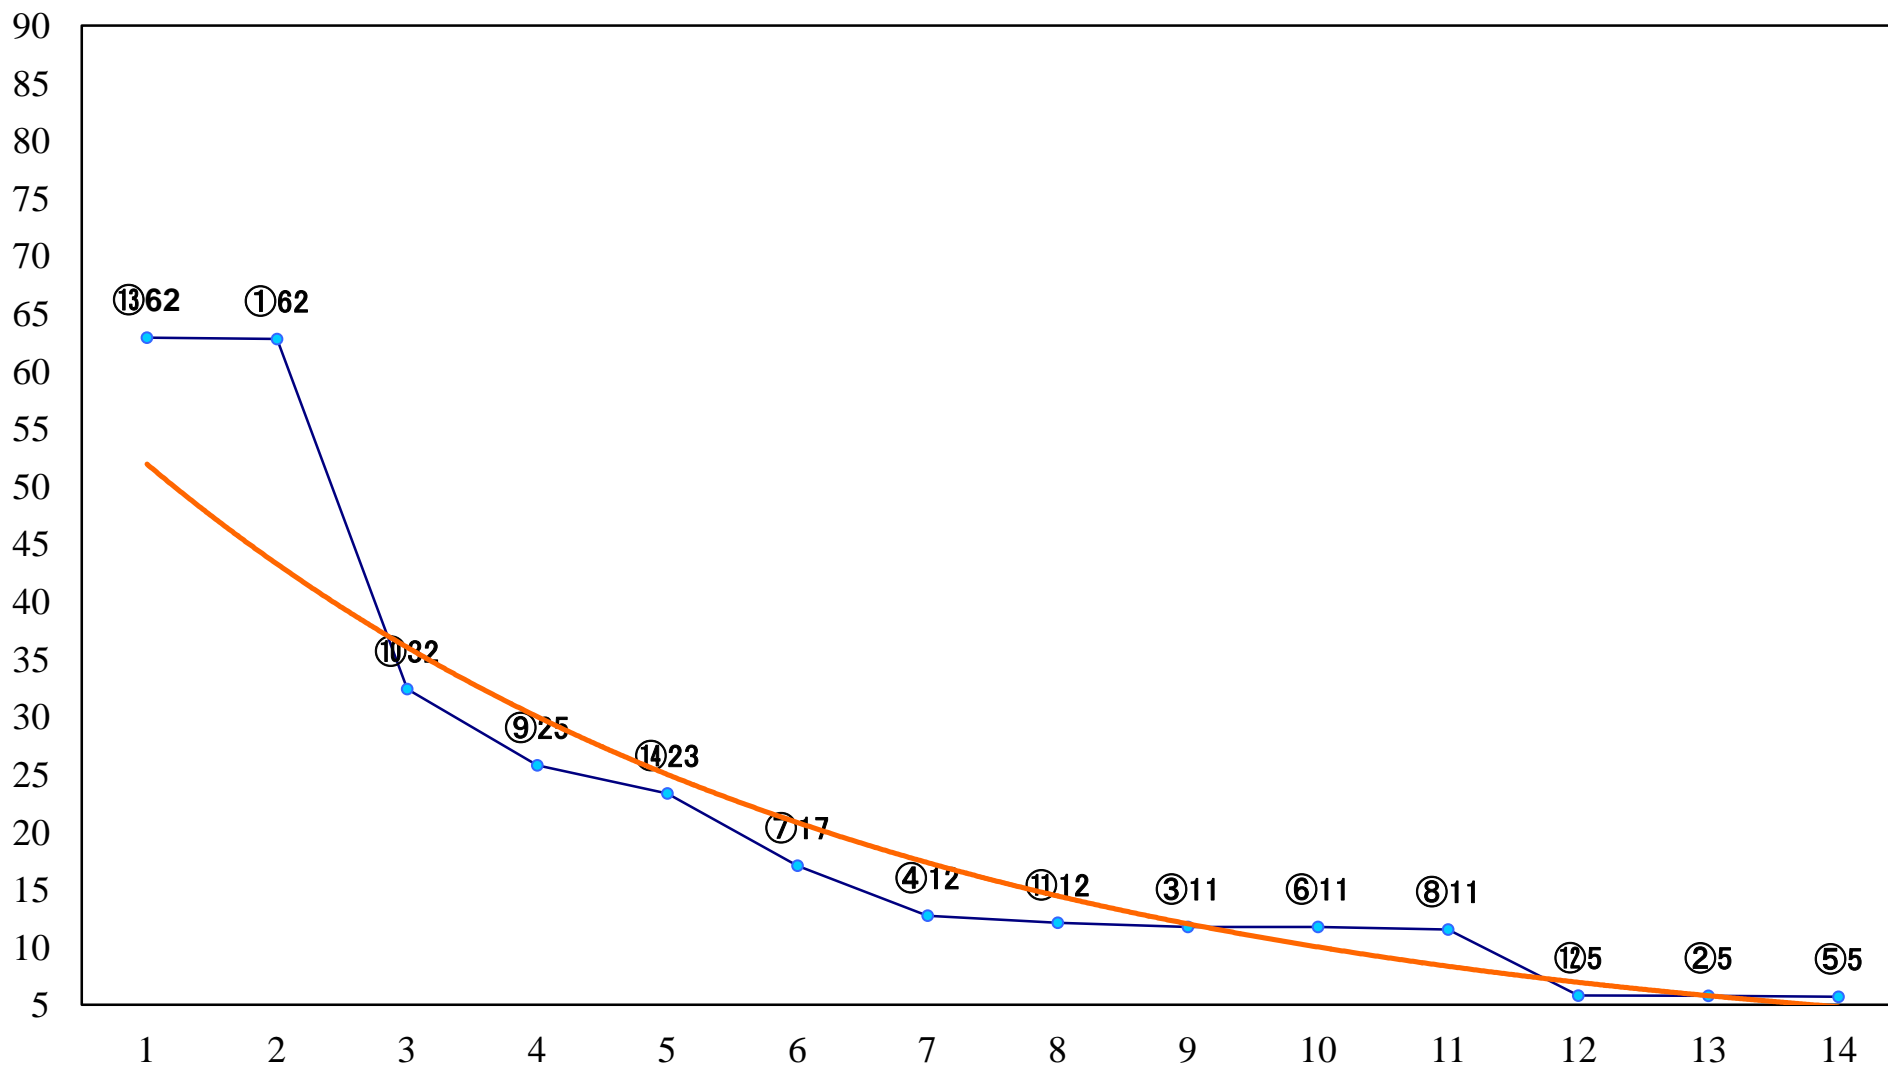

2022年04月06日(水) 川崎競馬 5R 16:45
C2六七八 左1500mm