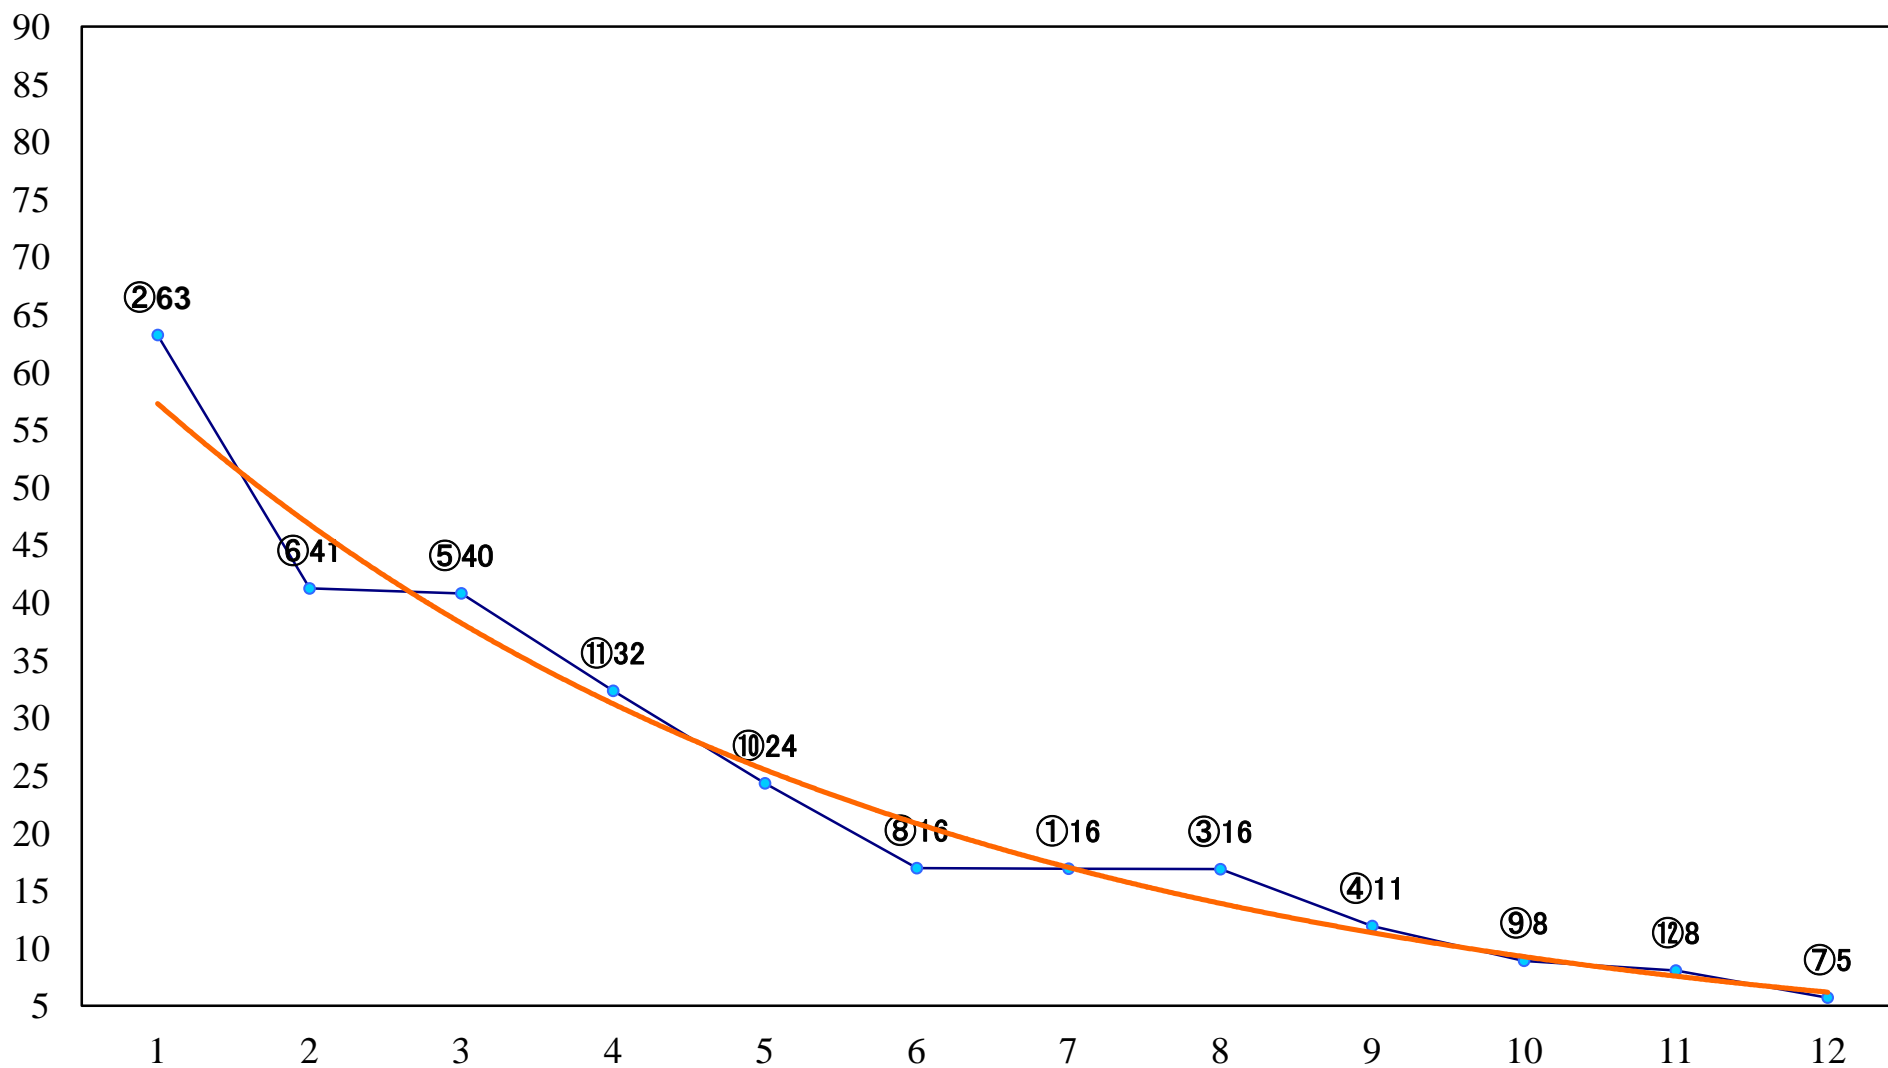

2022年04月06日(水) 川崎競馬 6R 17:15
神速賞C1選定馬 左900mm