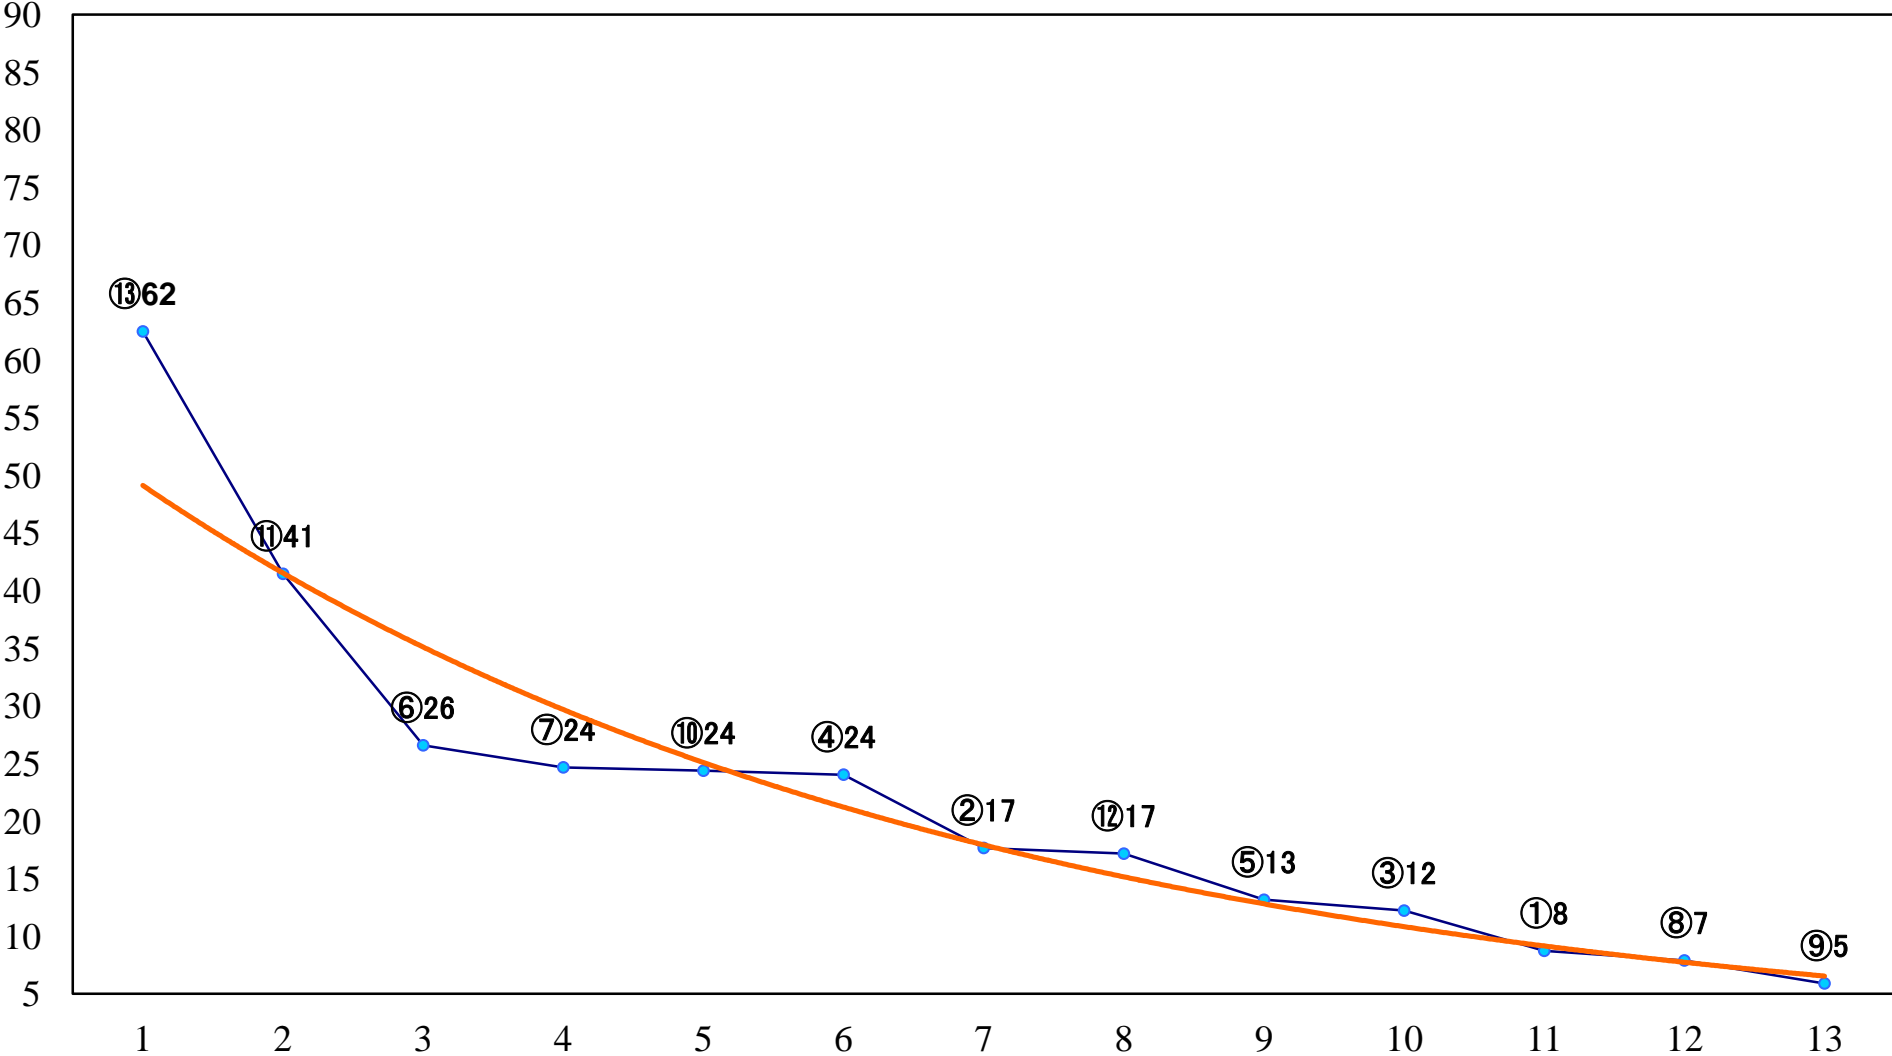

2022年04月06日(水) 川崎競馬 7R 17:45
アフロディーテ賞C1選定馬 左2000mm