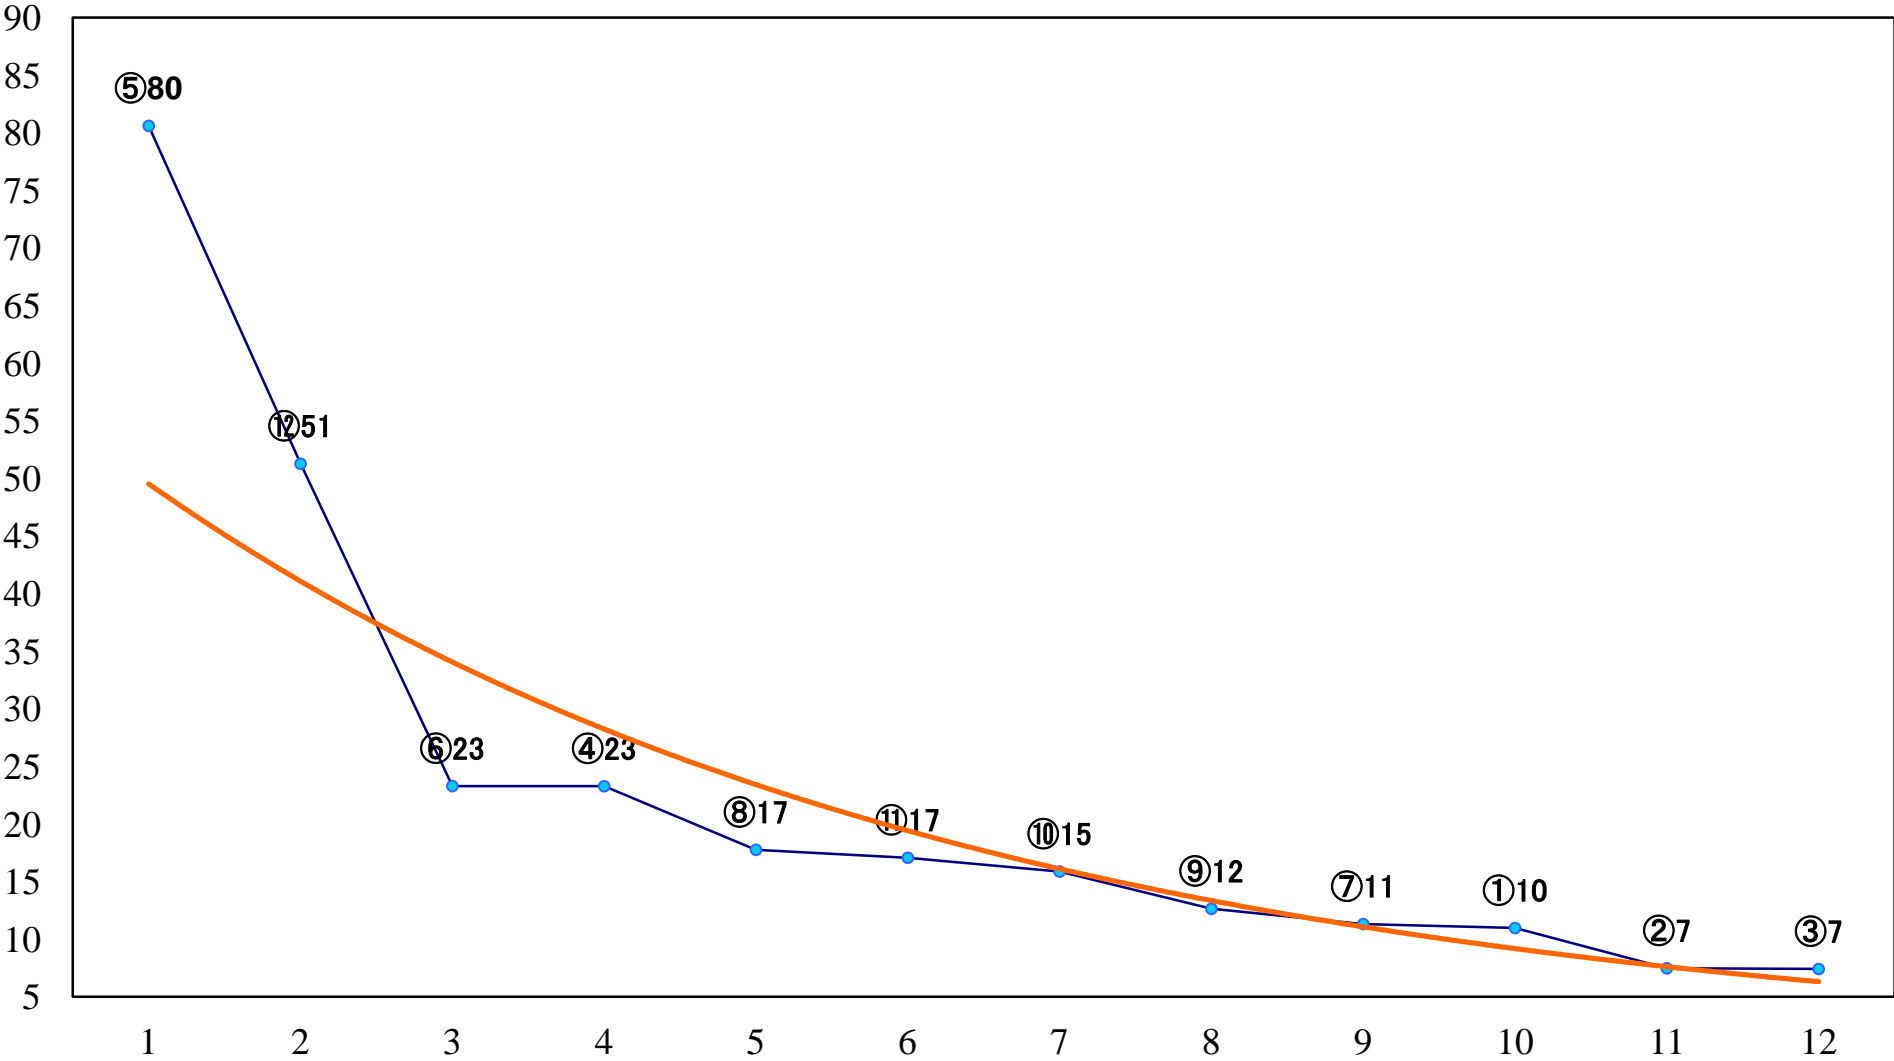

2022年04月06日(水) 川崎競馬 2R 15:15
スズメ賞C3選定馬 左900mm