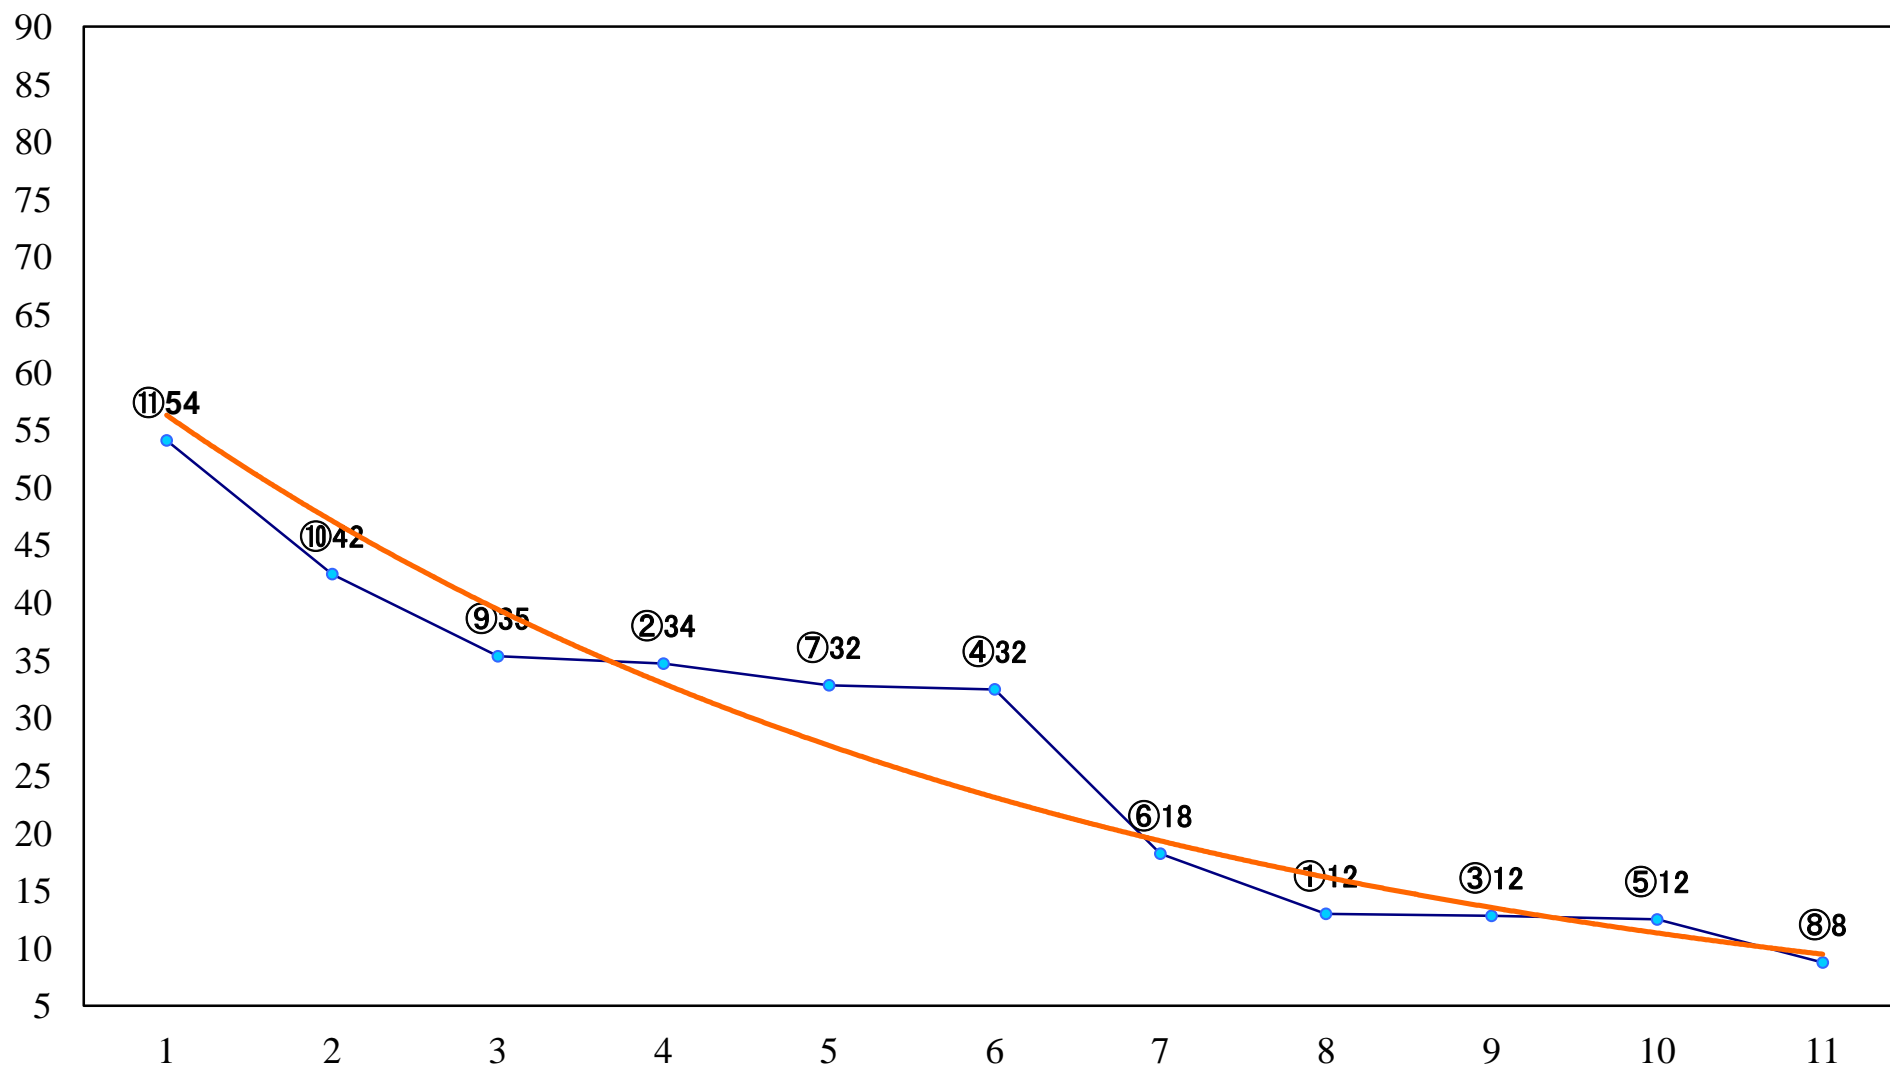

2022年04月06日(水) 川崎競馬 10R 19:30  
零れ桜特別B2二 左1500mm

2022年04月06日(水) 川崎競馬 11R 20:10  
クラウンカップ3歳オープン 左1600mm

2022年04月06日(水) 川崎競馬 12R 20:50  
2022川崎ジョッキーズカップ第4戦C3 左1400mm