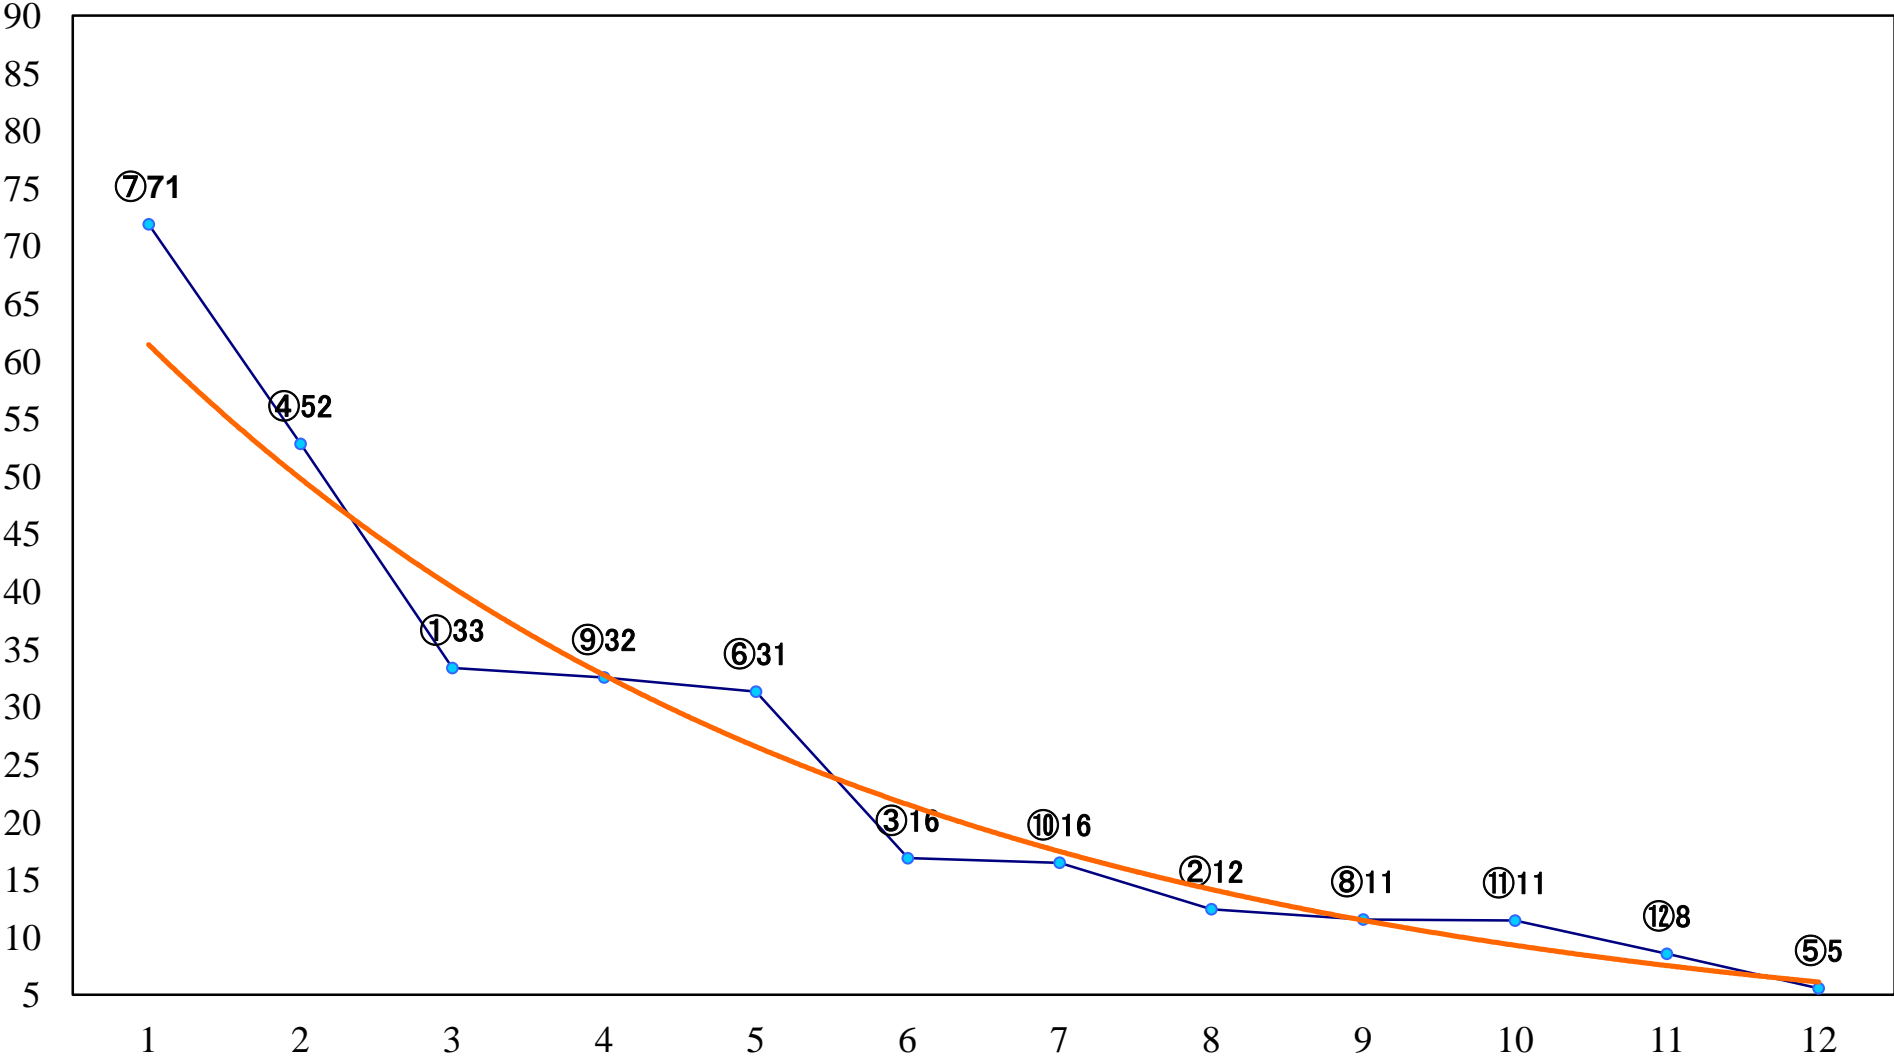

2022年04月07日(木) 川崎競馬 6R 17:30
類白特別3歳2 左1600mm

2022年04月07日(木) 川崎競馬 7R 18:00
春雷賞C2選定馬 左900mm

2022年04月07日(木) 川崎競馬 9R 19:05
木蓮賞C1一 二 三 左1400mm

2022年04月07日(木) 川崎競馬 10R 19:40
卯の花月特別B2三B3一 左1600mm

2022年04月07日(木) 川崎競馬 11R 20:15
幸オープン4上 左2100mm