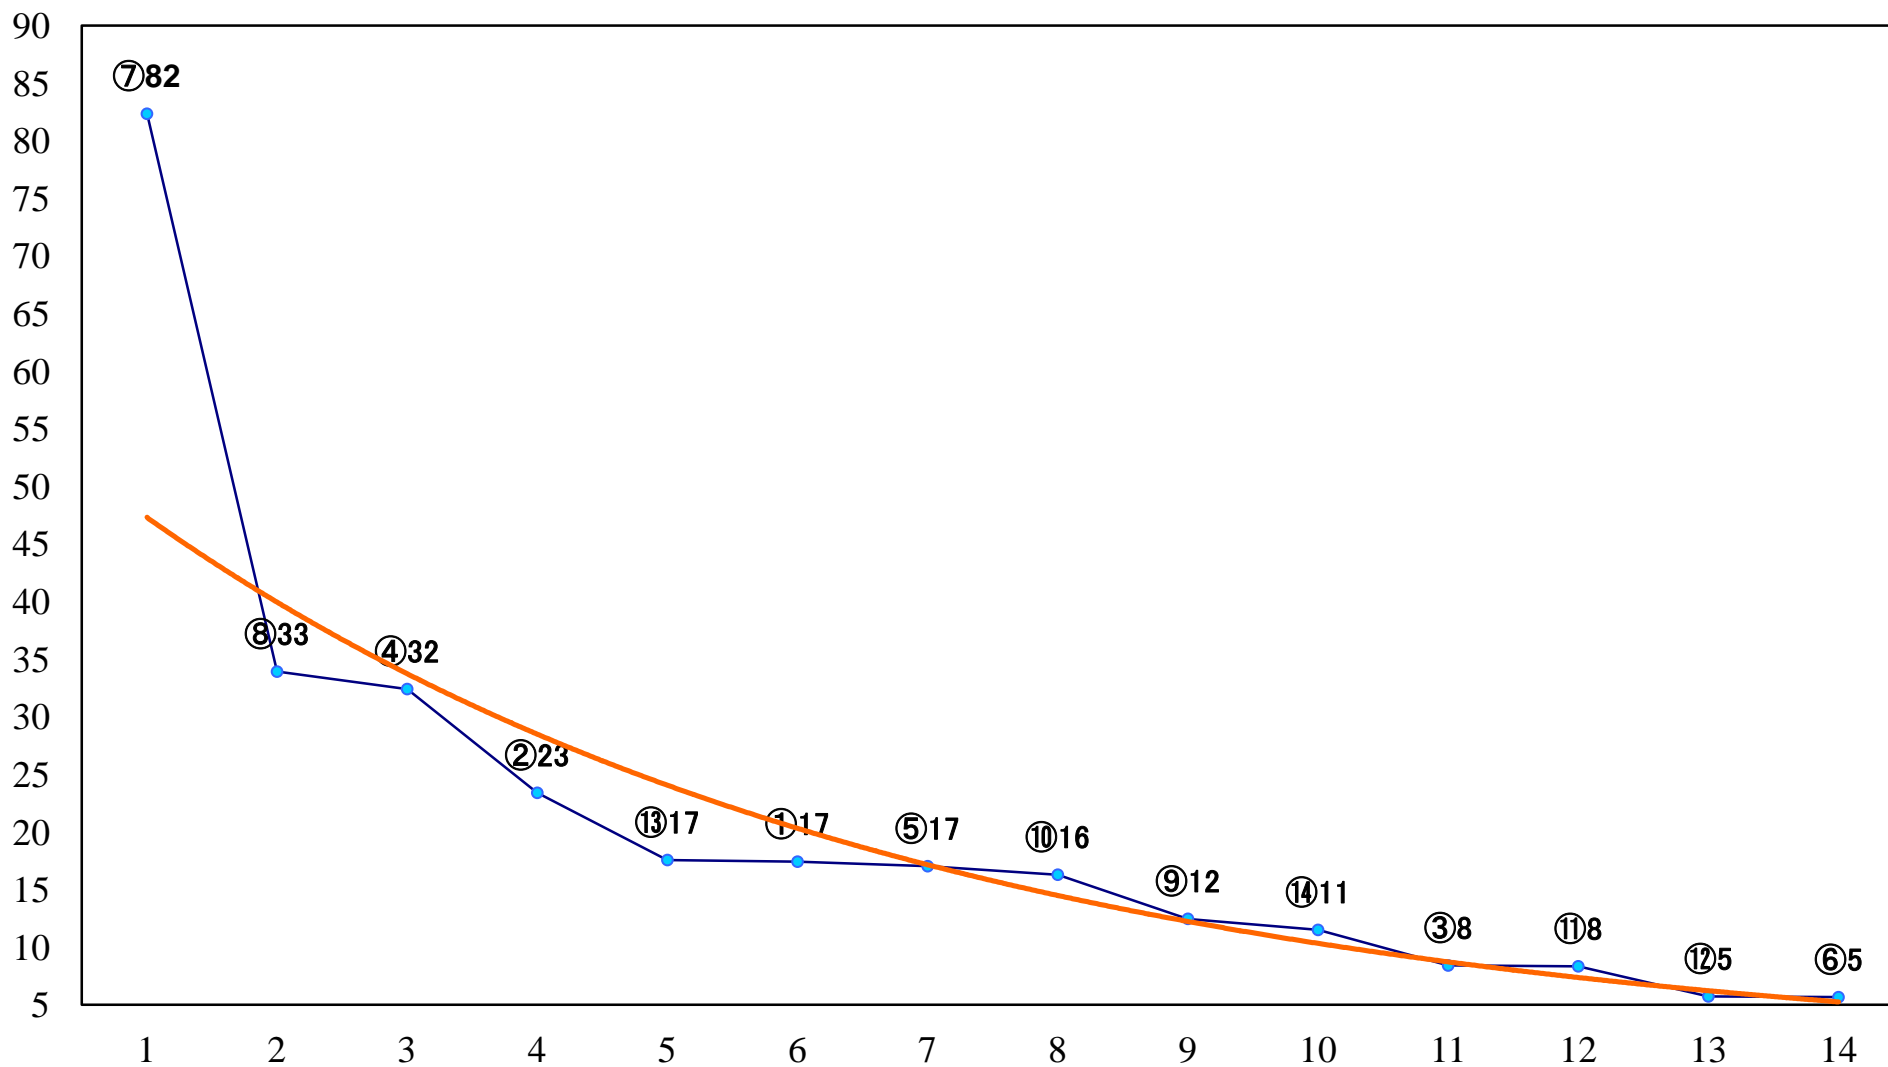

2022年04月07日(木) 川崎競馬 6R 17:30
類白特別3歳2 左1600mm

2022年04月07日(木) 川崎競馬 7R 18:00
春雷賞C2選定馬 左900mm

2022年04月07日(木) 川崎競馬 9R 19:05
木蓮賞C1一 二 三 左1400mm

2022年04月07日(木) 川崎競馬 10R 19:40
卯の花月特別B2三B3一 左1600mm

2022年04月07日(木) 川崎競馬 11R 20:15
幸オープン4上 左2100mm