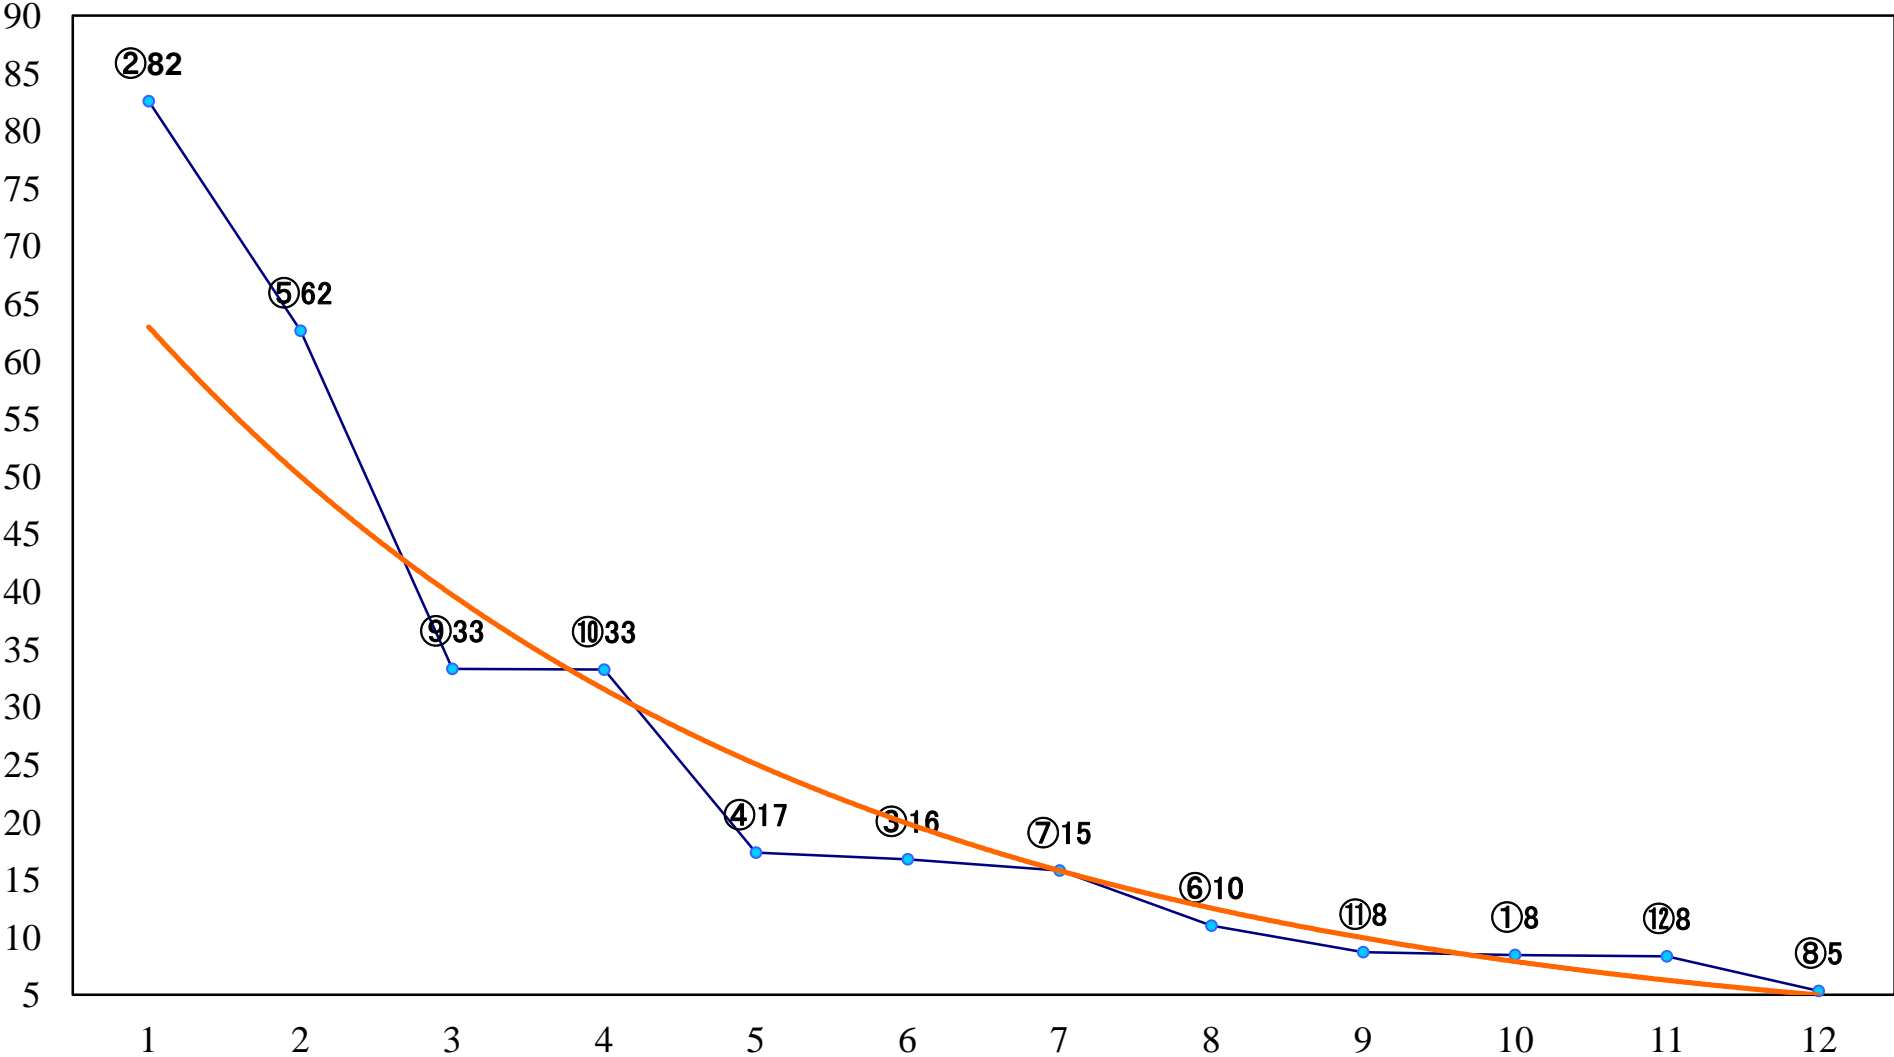

2022年04月07日(木) 川崎競馬 4R 16:30
C3四五六 左1400mm