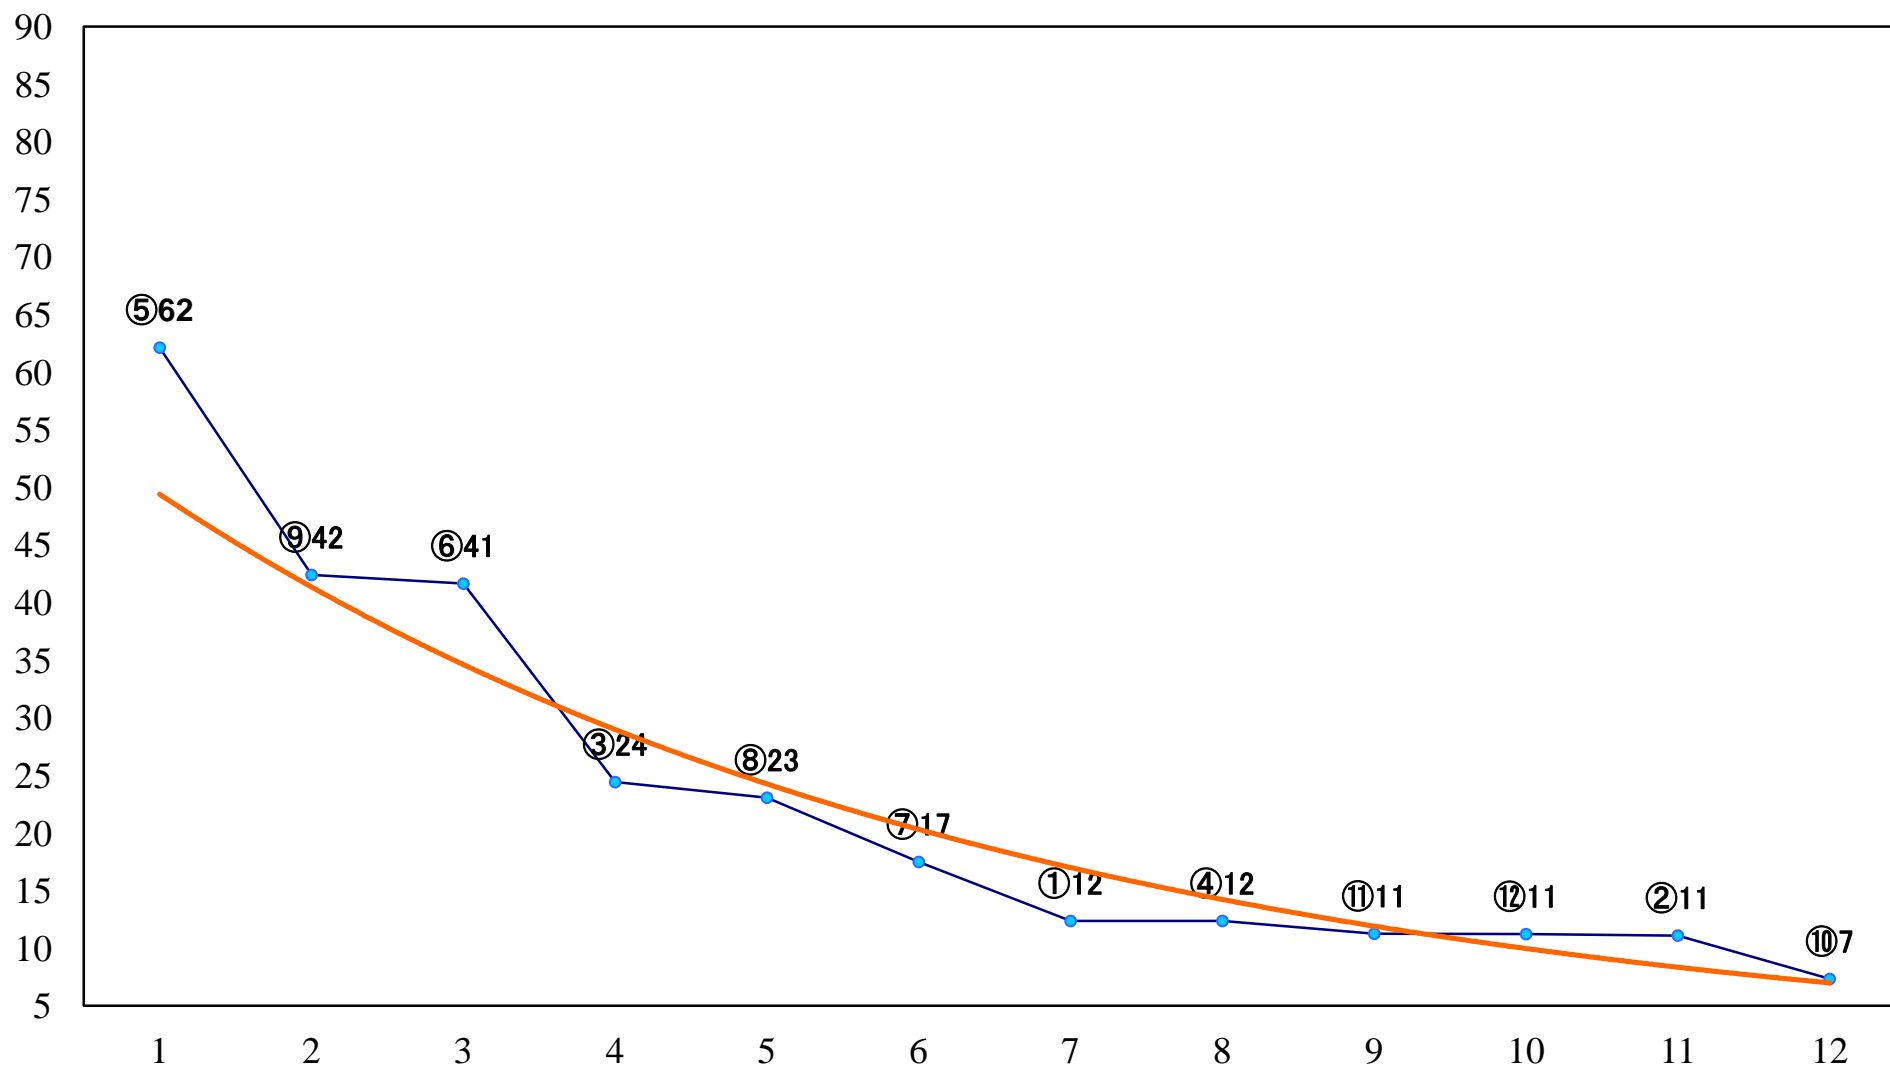

2022年04月07日(木) 川崎競馬 2R 15:30
レインボー特別3歳4 左1400mm