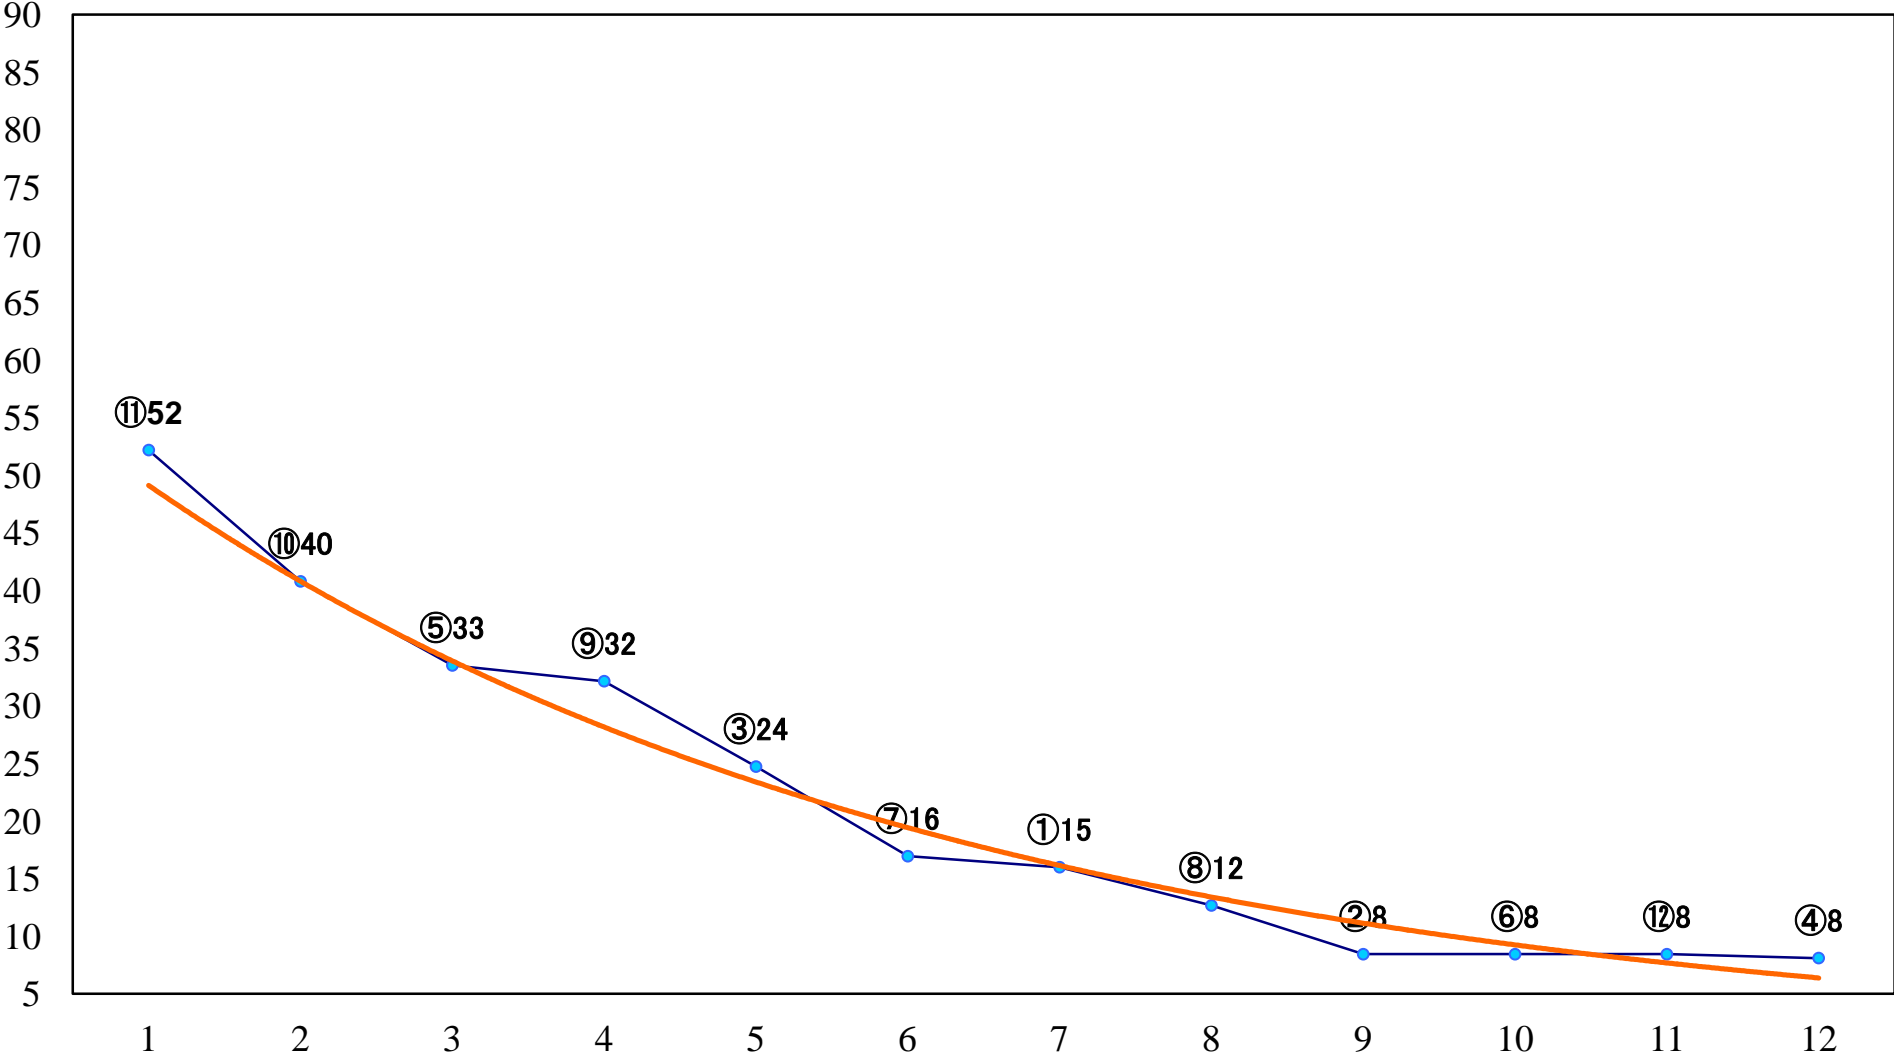

2022年04月07日(木) 川崎競馬 6R 17:30
類白特別3歳2 左1600mm

2022年04月07日(木) 川崎競馬 7R 18:00
春雷賞C2選定馬 左900mm

2022年04月07日(木) 川崎競馬 9R 19:05
木蓮賞C1一 二 三 左1400mm

2022年04月07日(木) 川崎競馬 10R 19:40
卯の花月特別B2三B3一 左1600mm

2022年04月07日(木) 川崎競馬 11R 20:15
幸オープン4上 左2100mm