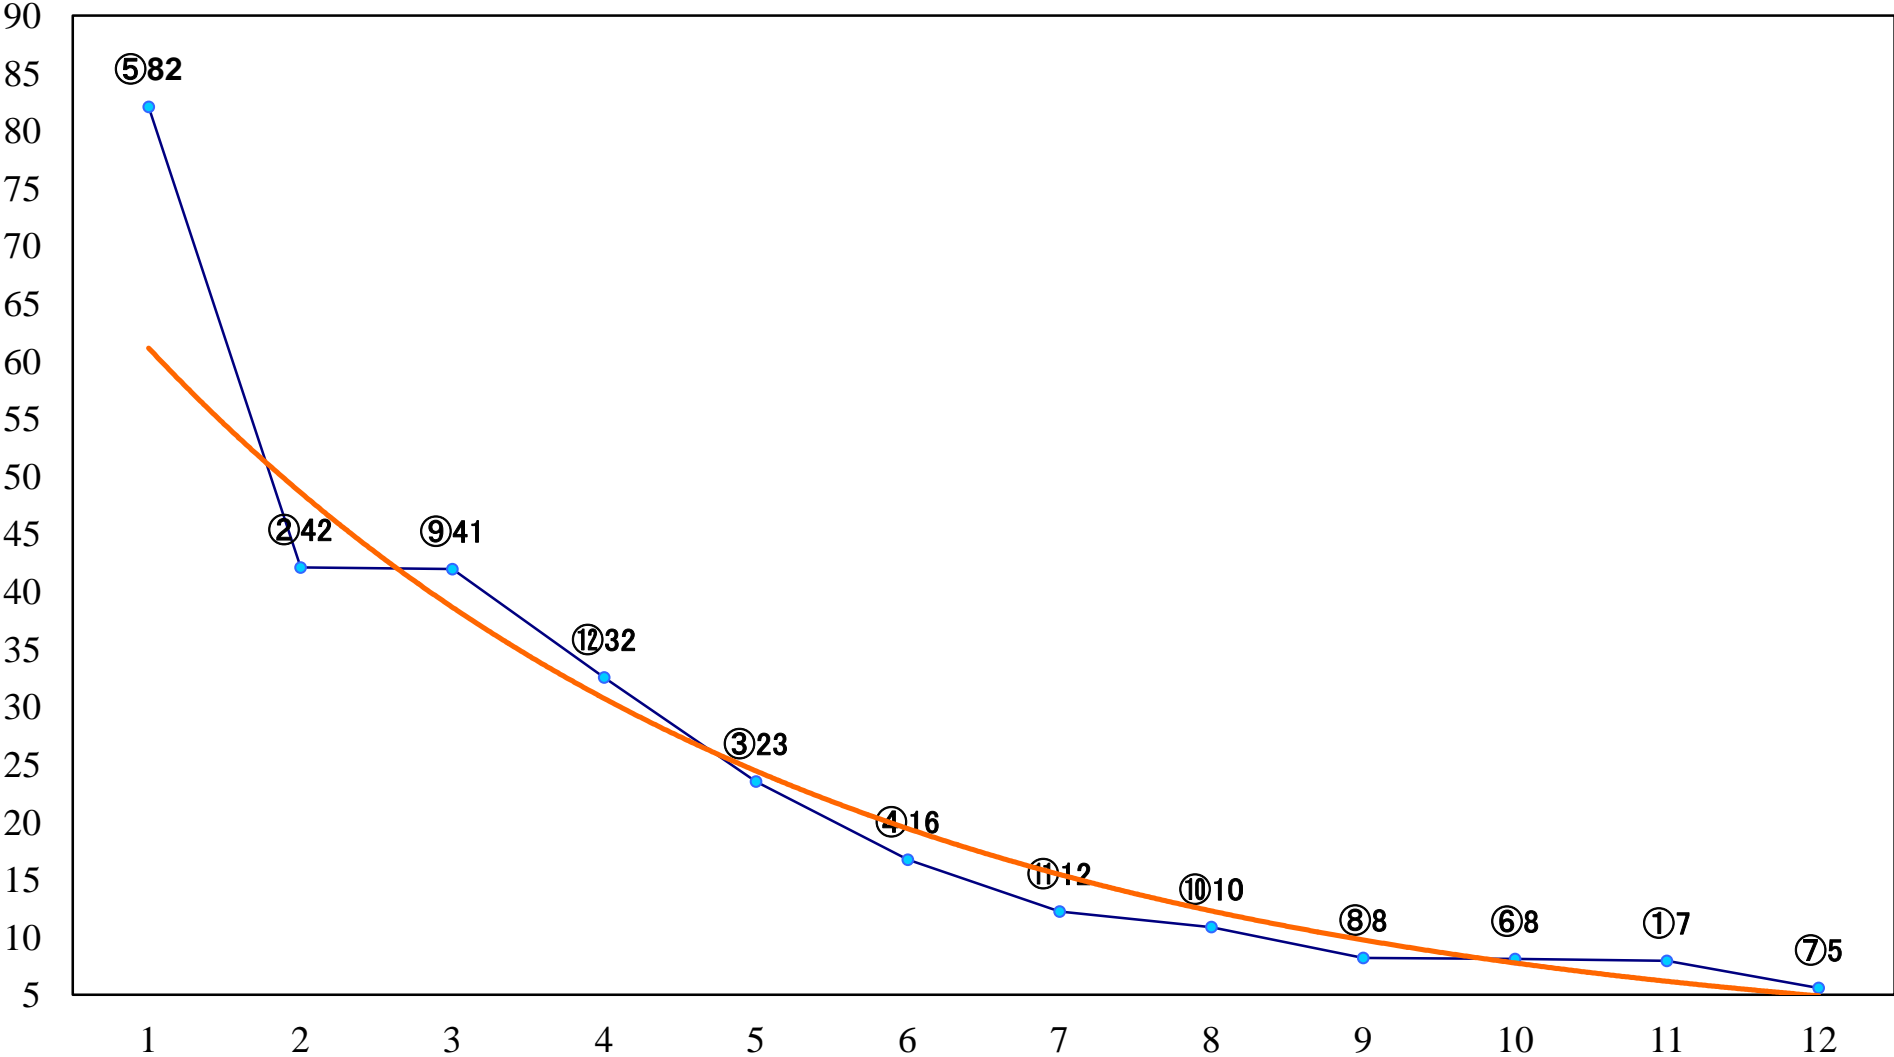

2022年04月07日(木) 川崎競馬 3R 16:00
C3四五六 左1500mm