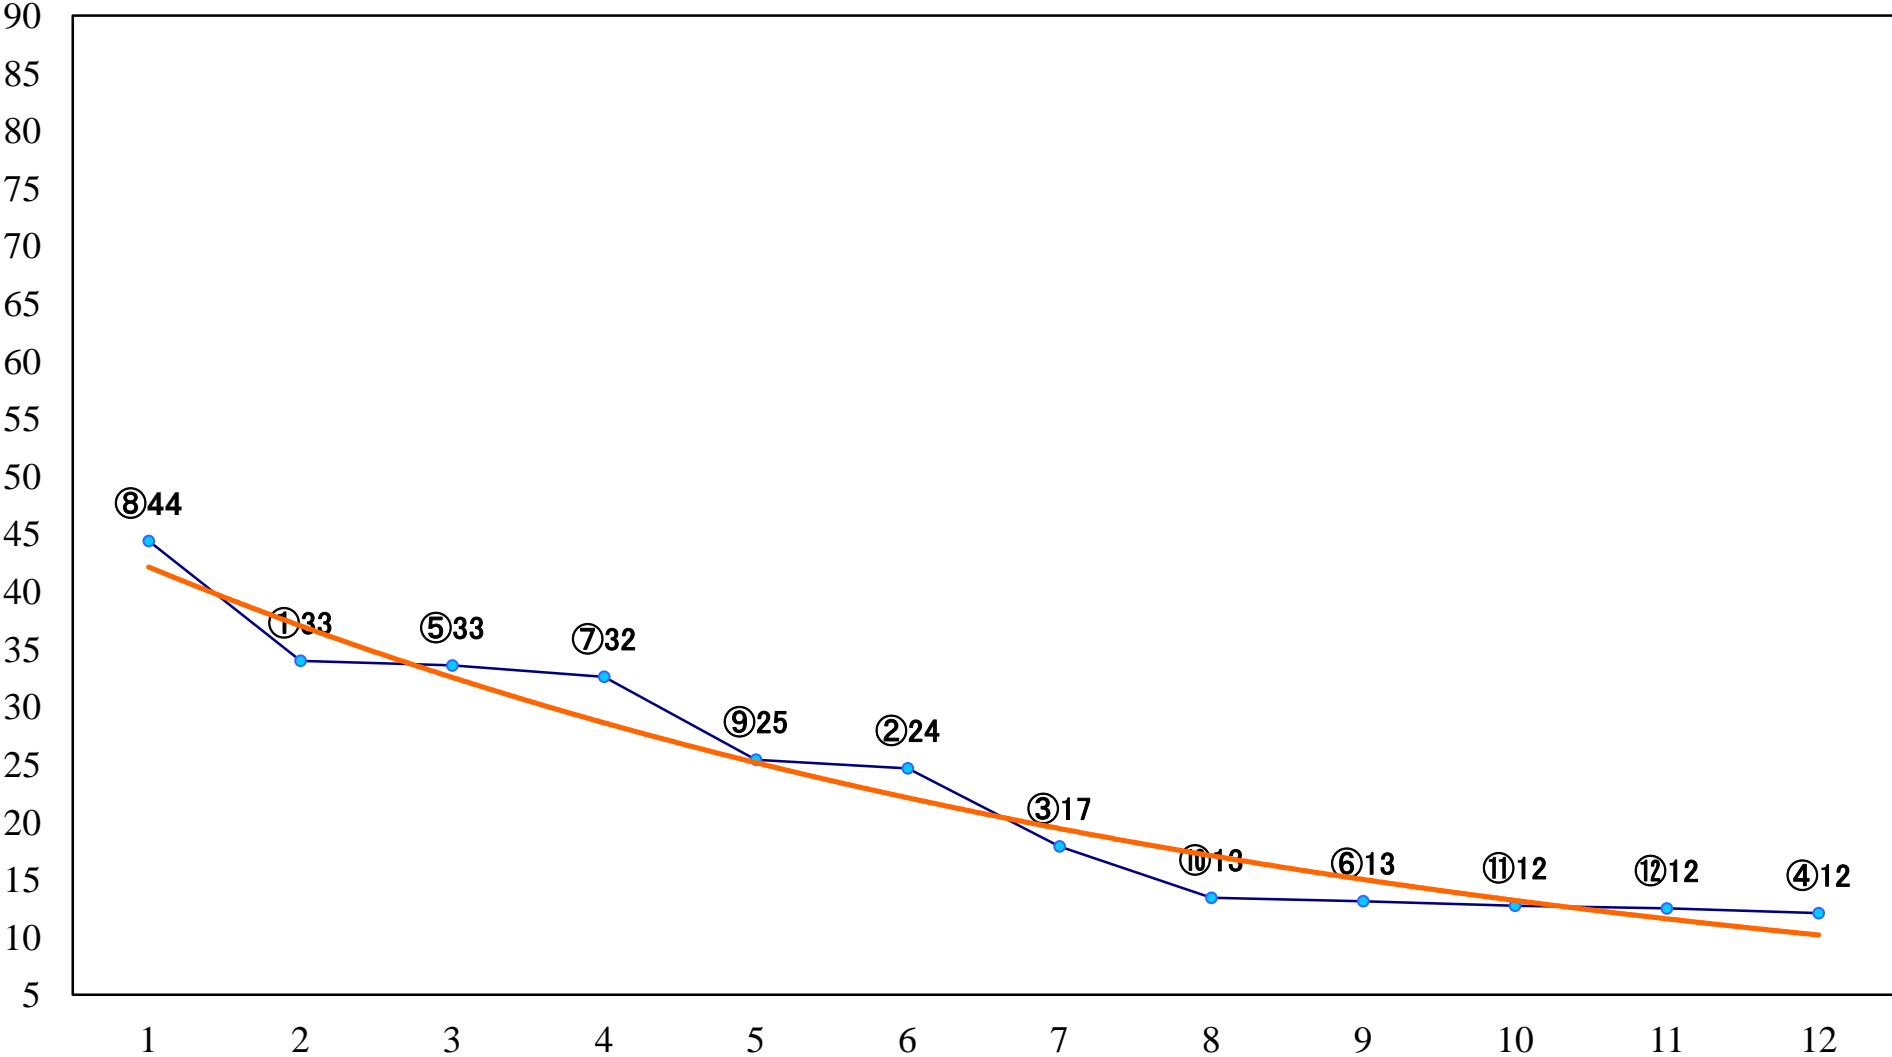

2022年04月07日(木) 川崎競馬 6R 17:30
類白特別3歳2 左1600mm

2022年04月07日(木) 川崎競馬 7R 18:00
春雷賞C2選定馬 左900mm

2022年04月07日(木) 川崎競馬 9R 19:05
木蓮賞C1一 二 三 左1400mm

2022年04月07日(木) 川崎競馬 10R 19:40
卯の花月特別B2三B3一 左1600mm

2022年04月07日(木) 川崎競馬 11R 20:15
幸オープン4上 左2100mm