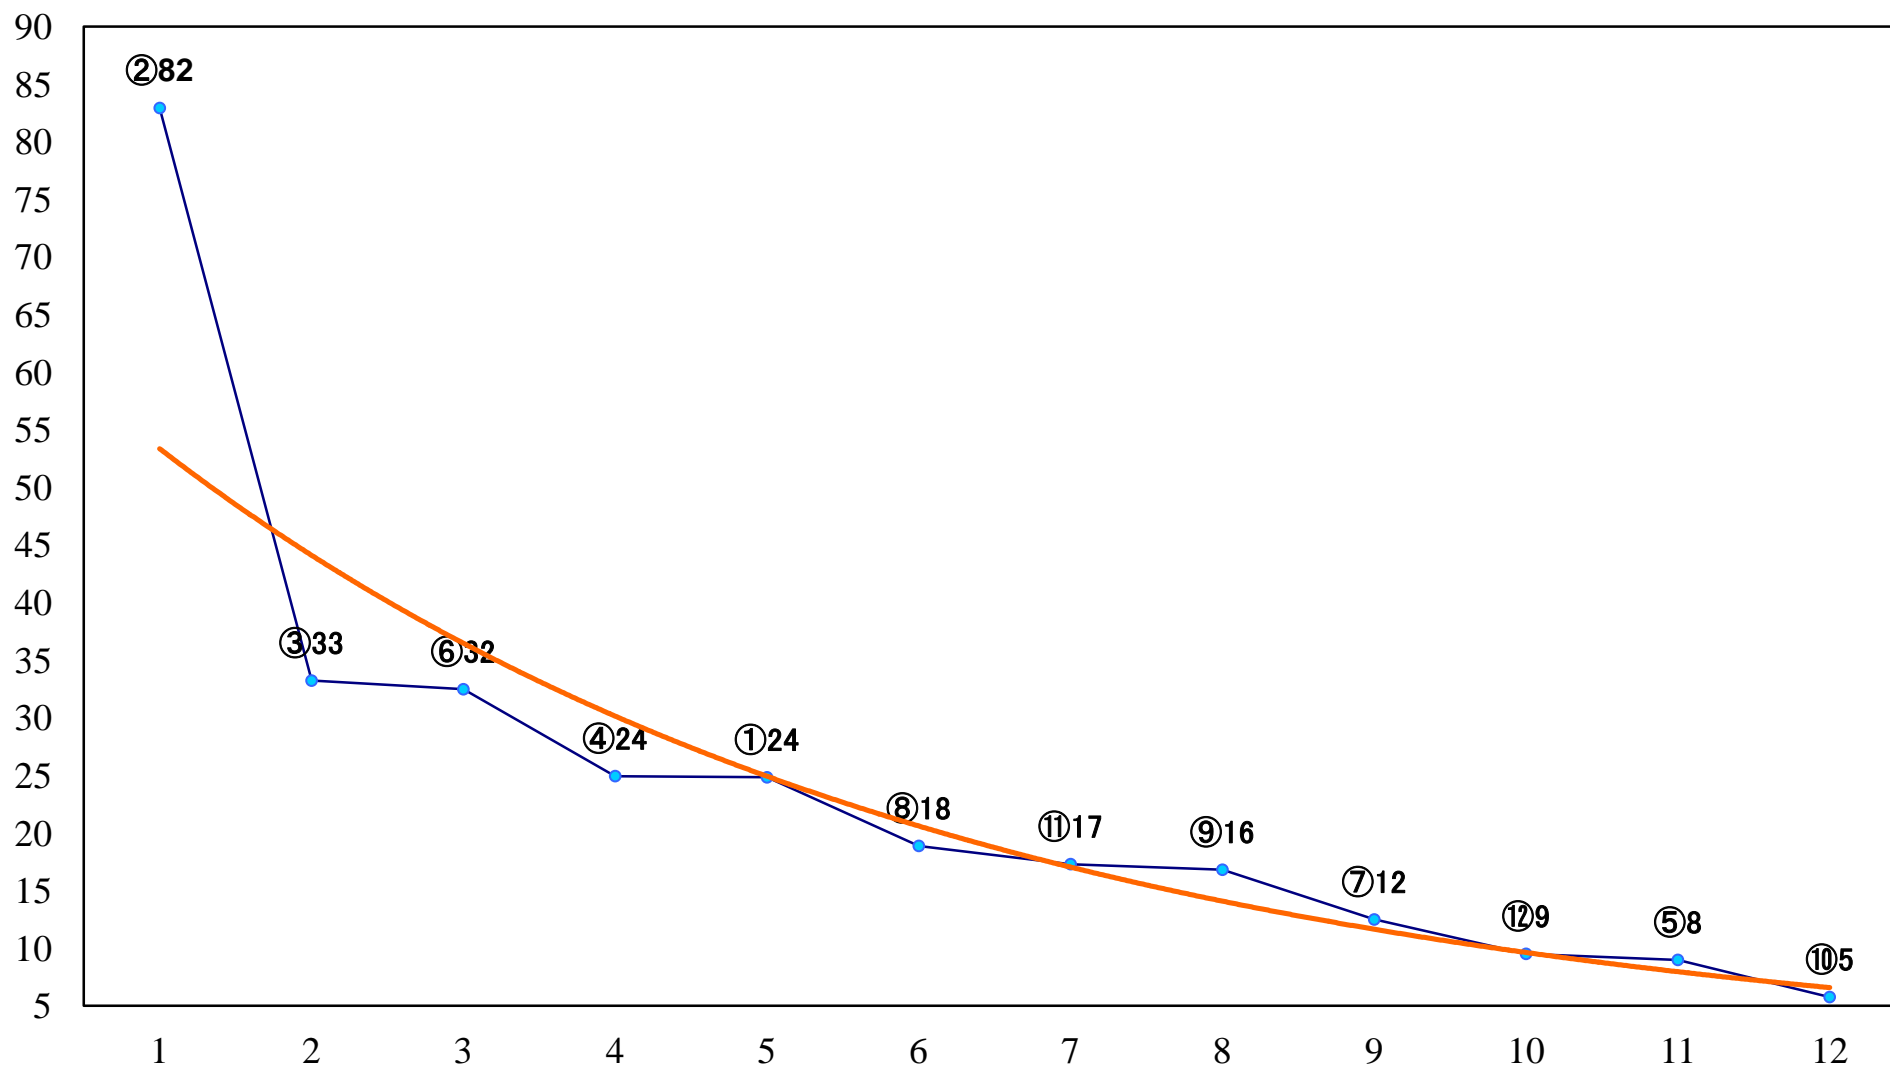

2022年04月07日(木) 川崎競馬 6R 17:30
類白特別3歳2 左1600mm

2022年04月07日(木) 川崎競馬 7R 18:00
春雷賞C2選定馬 左900mm

2022年04月07日(木) 川崎競馬 9R 19:05
木蓮賞C1一 二 三 左1400mm

2022年04月07日(木) 川崎競馬 10R 19:40
卯の花月特別B2三B3一 左1600mm

2022年04月07日(木) 川崎競馬 11R 20:15
幸オープン4上 左2100mm