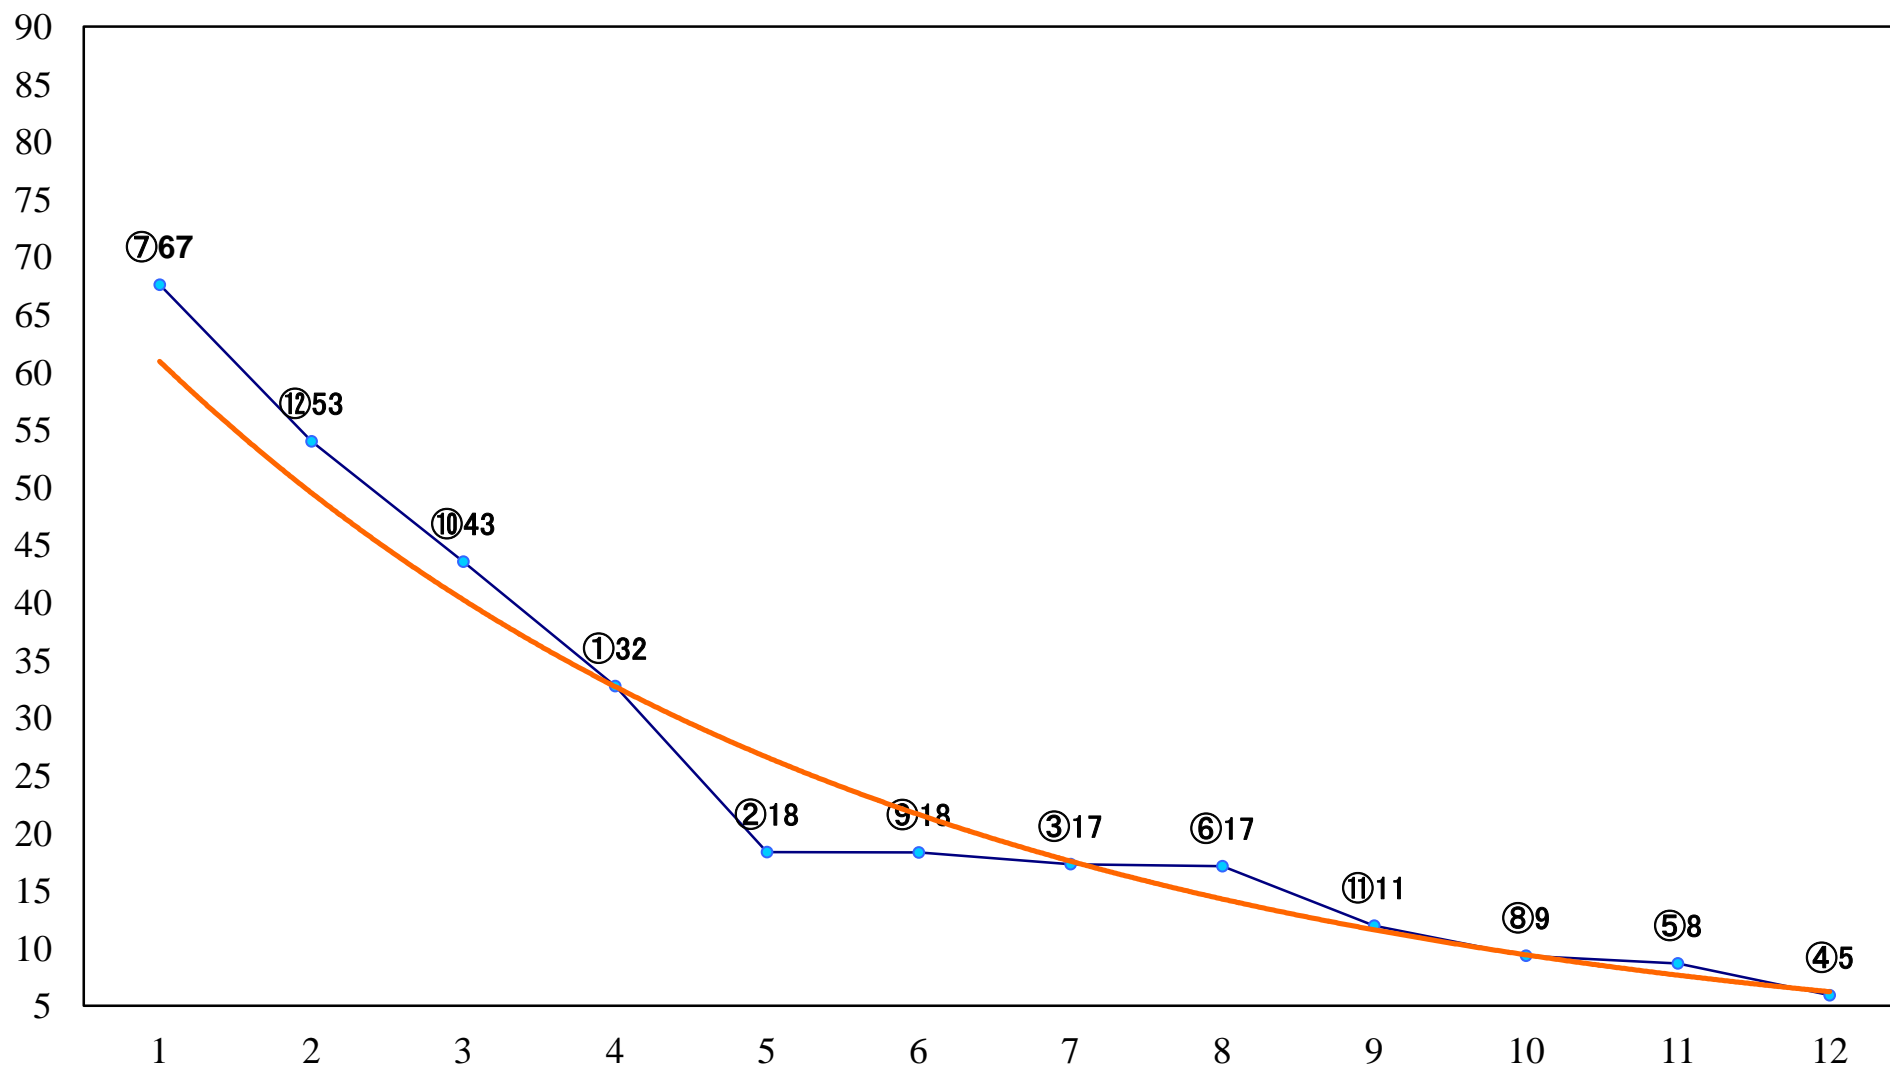

2022年04月07日(木) 川崎競馬 6R 17:30
類白特別3歳2 左1600mm

2022年04月07日(木) 川崎競馬 7R 18:00
春雷賞C2選定馬 左900mm

2022年04月07日(木) 川崎競馬 9R 19:05
木蓮賞C1一 二 三 左1400mm

2022年04月07日(木) 川崎競馬 10R 19:40
卯の花月特別B2三B3一 左1600mm

2022年04月07日(木) 川崎競馬 11R 20:15
幸オープン4上 左2100mm