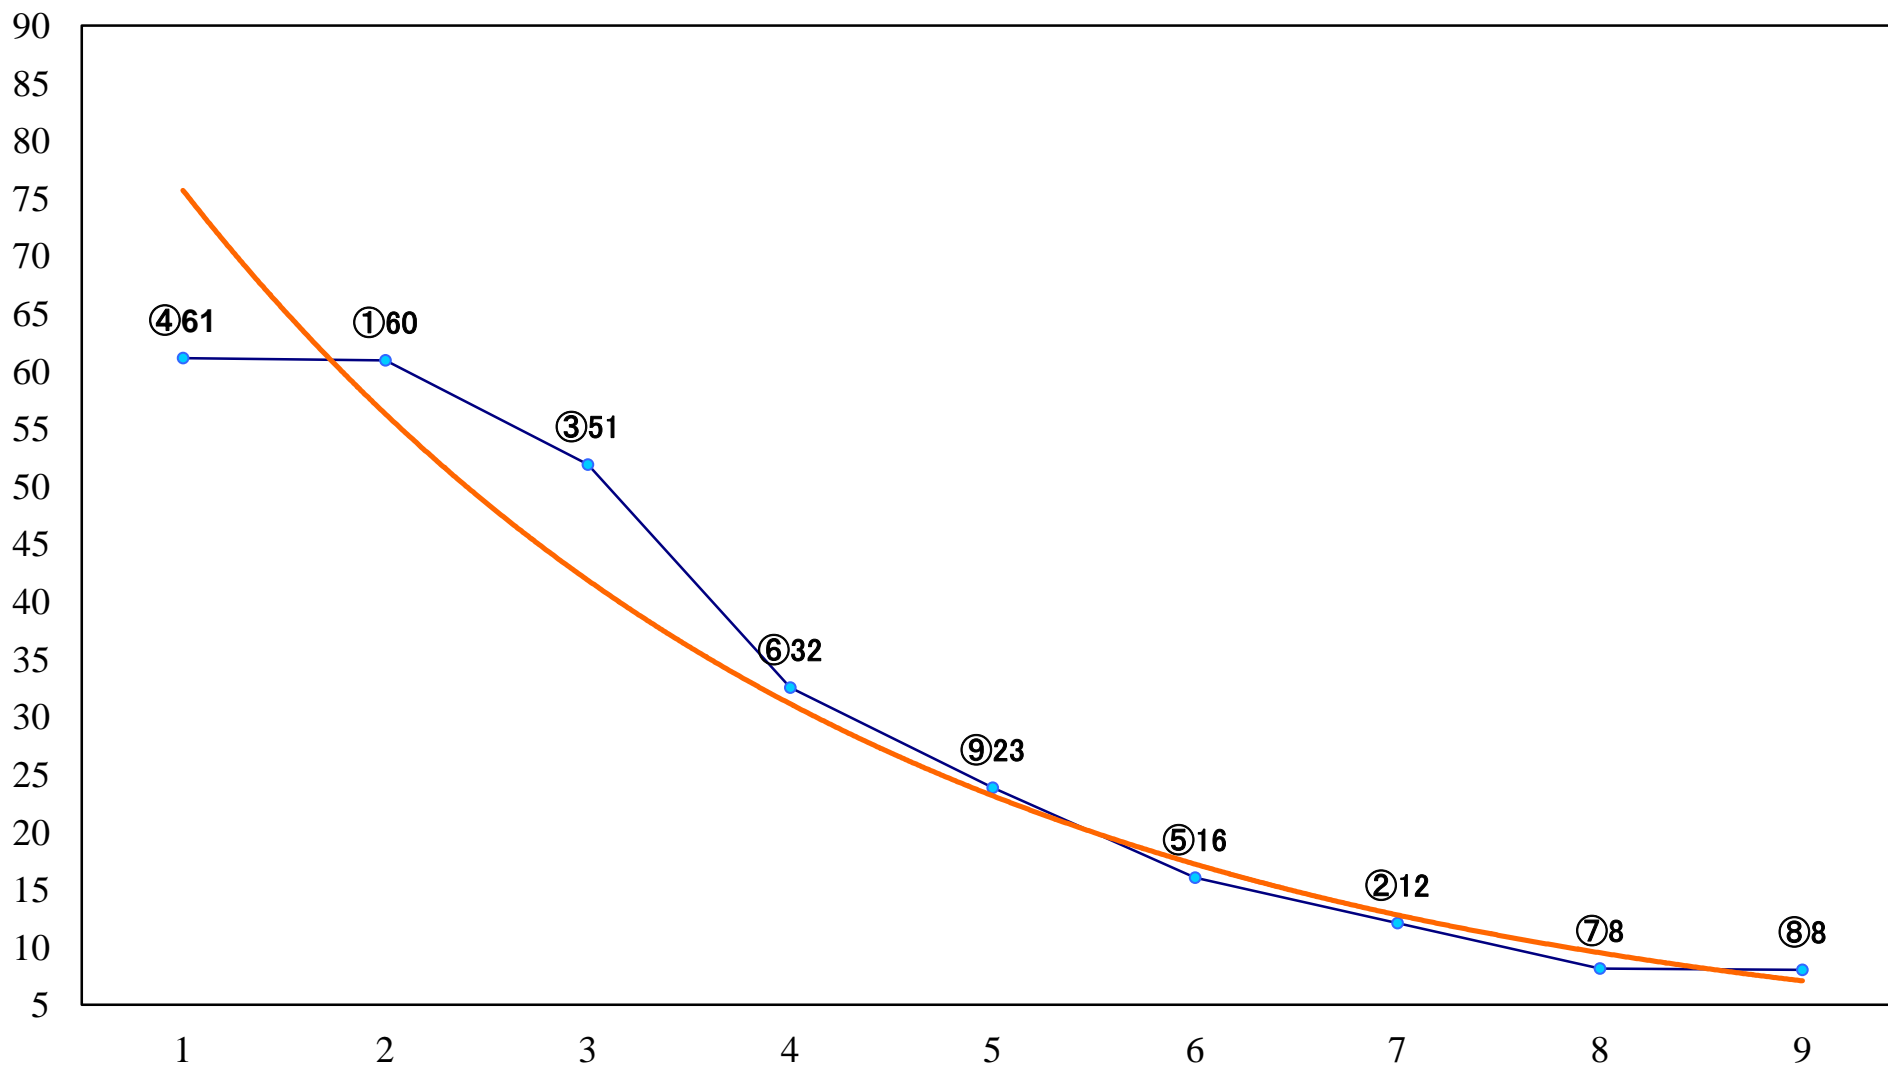

2022年04月07日(木) 川崎競馬 1R 15:00
鳥語花香賞3歳200万未満選定牝馬 左1400mm