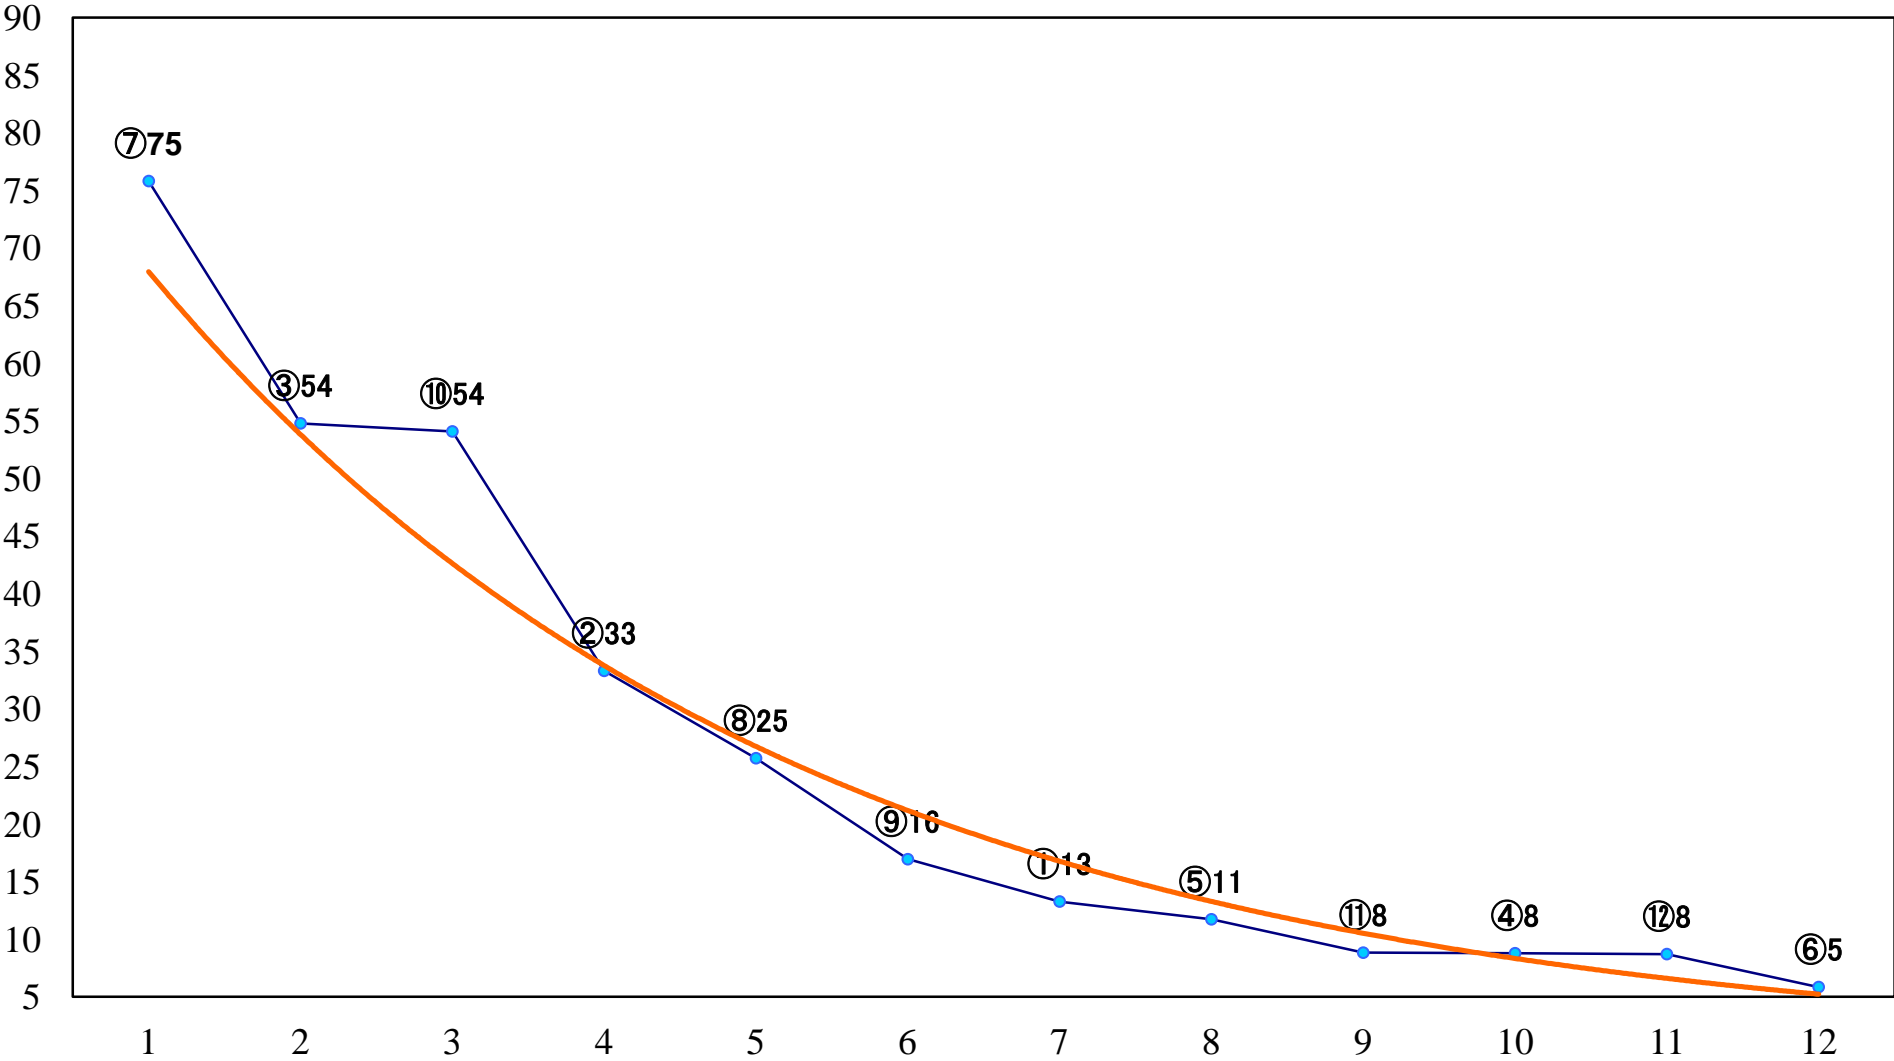

2022年04月11日(月) 船橋競馬 6R 17:15
C1四五六イ 左1500mm