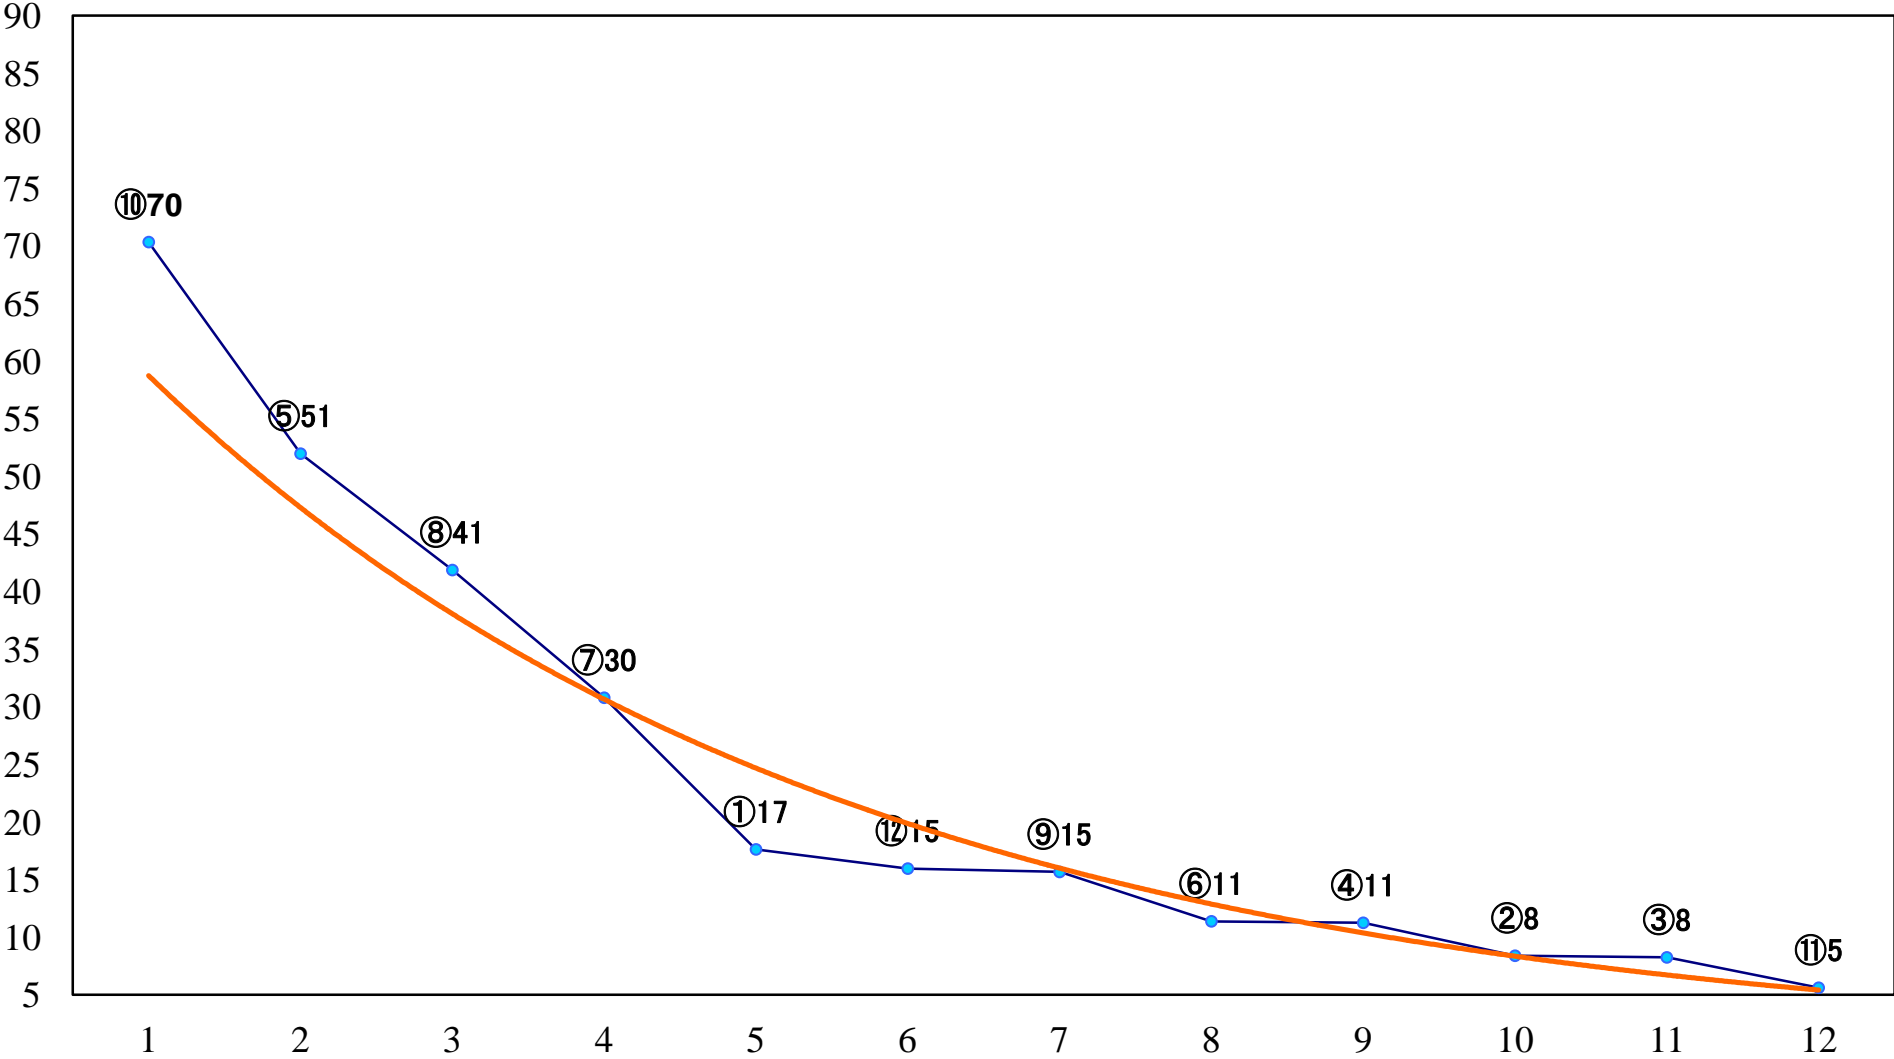

2022年04月11日(月) 船橋競馬 1R 14:40  
3歳六 左1200mm

2022年04月11日(月) 船橋競馬 2R 15:10  
3歳四五 左1200mm

2022年04月11日(月) 船橋競馬 3R 15:40  
C3六七 左1200mm

2022年04月11日(月) 船橋競馬 4R 16:15  
3歳四五 左1500mm

2022年04月11日(月) 船橋競馬 5R 16:45  
C3六七 左1500mm