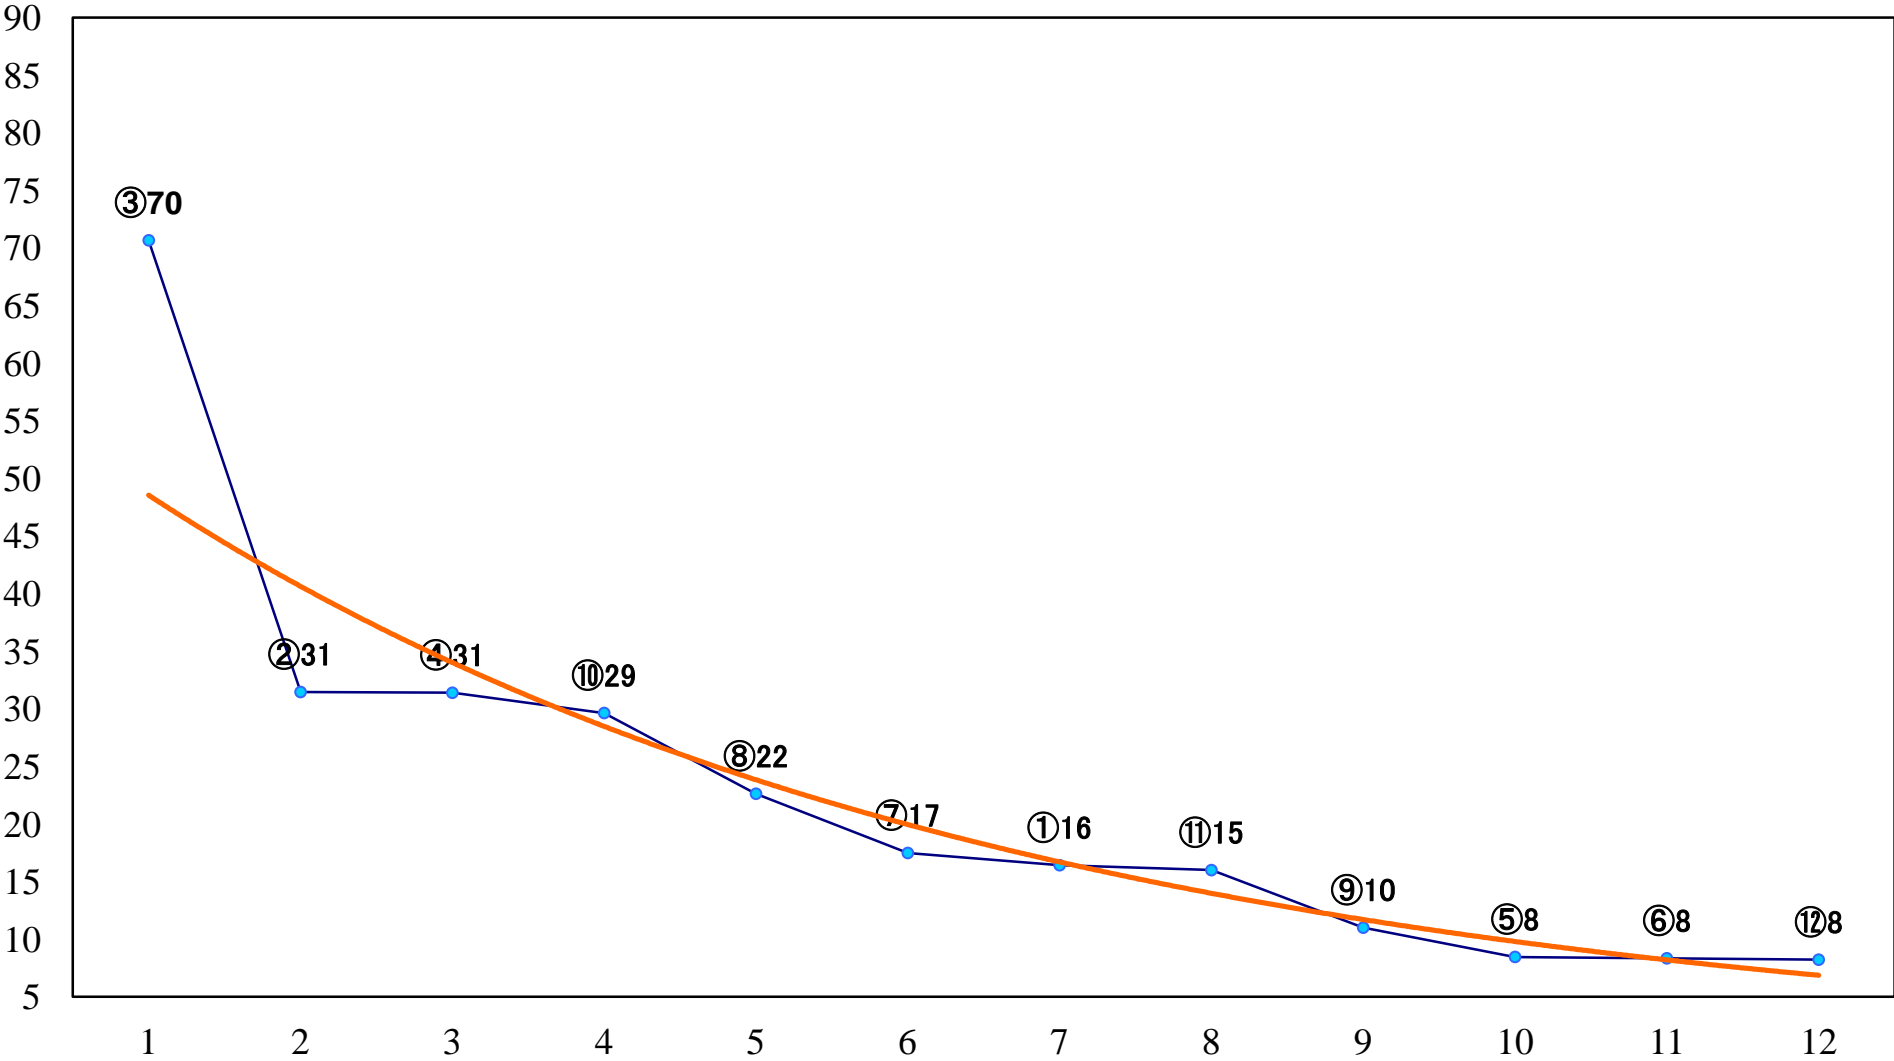

2022年04月11日(月) 船橋競馬 1R 14:40  
3歳六 左1200mm

2022年04月11日(月) 船橋競馬 2R 15:10  
3歳四五 左1200mm

2022年04月11日(月) 船橋競馬 3R 15:40  
C3六七 左1200mm

2022年04月11日(月) 船橋競馬 4R 16:15  
3歳四五 左1500mm

2022年04月11日(月) 船橋競馬 5R 16:45  
C3六七 左1500mm