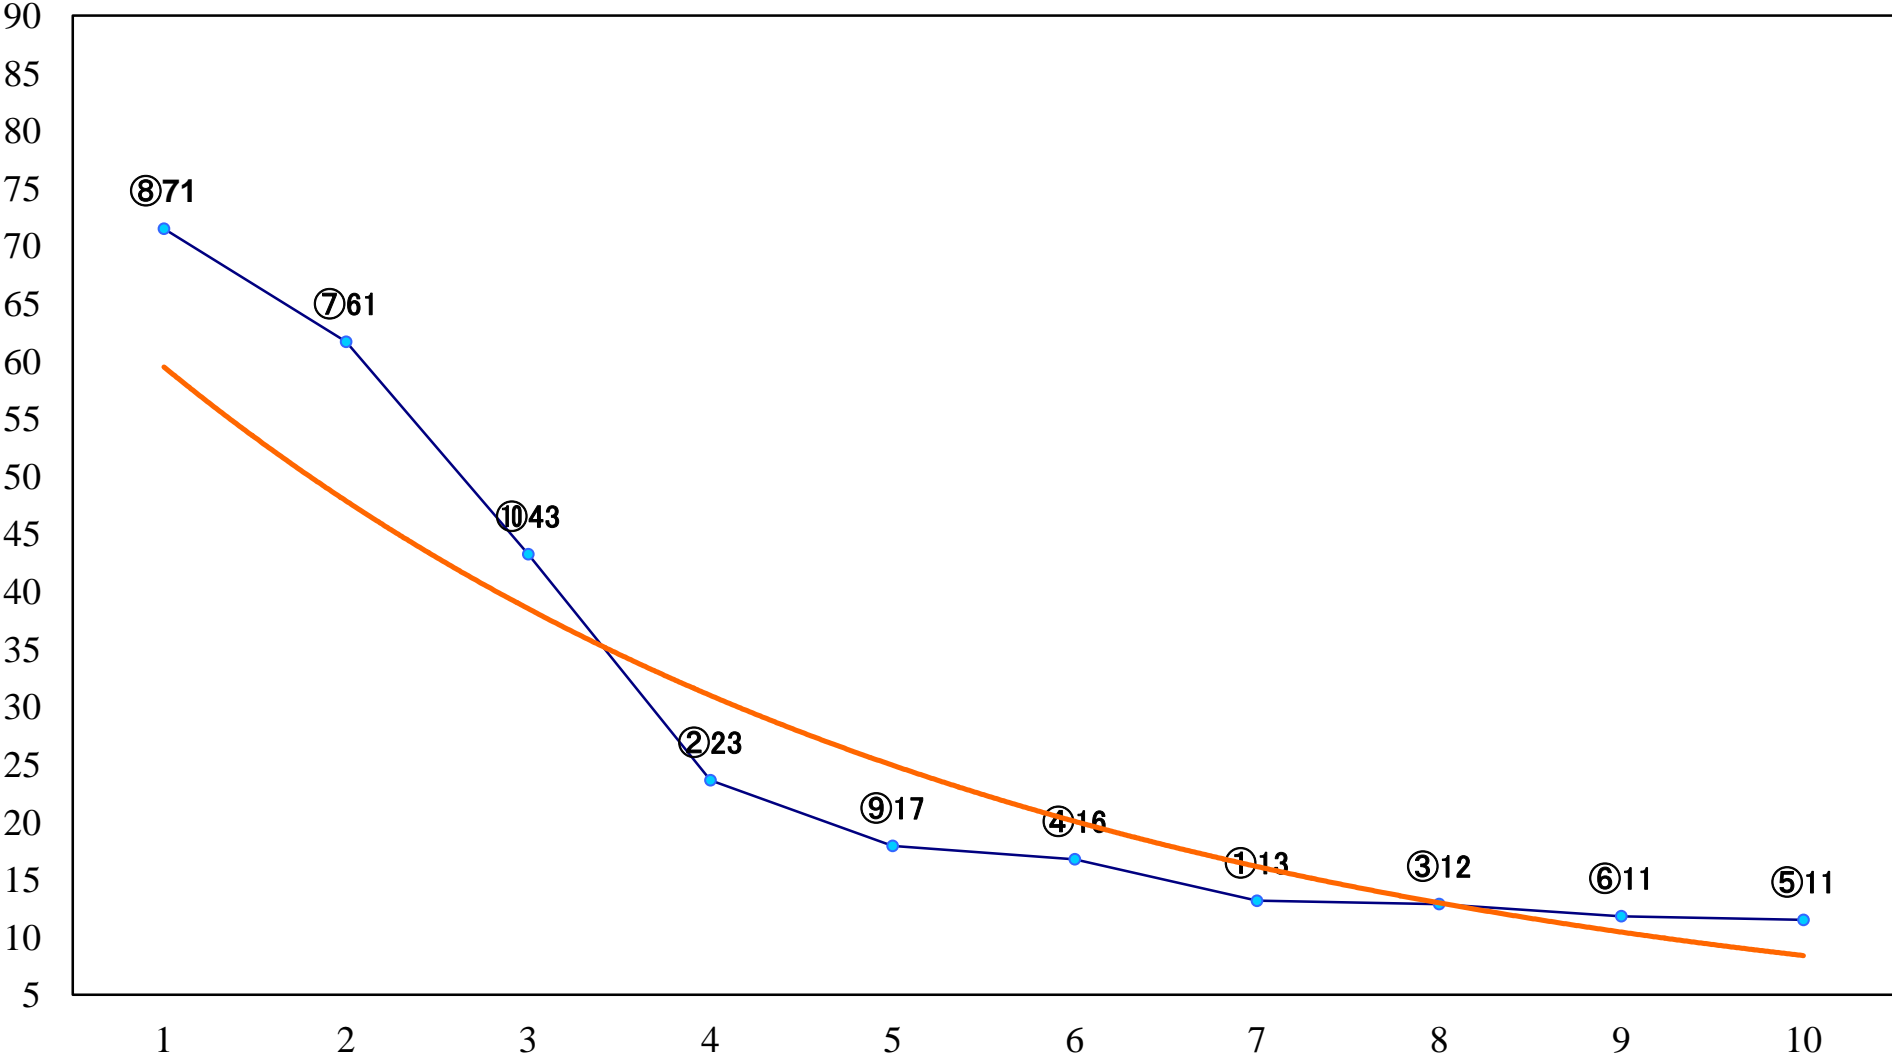

2022年04月11日(月) 船橋競馬 10R 19:35  
ヤエザクラ賞C2ー 左1600mm

2022年04月11日(月) 船橋競馬 11R 20:10  
花まつり特別B3三 左1600mm

2022年04月11日(月) 船橋競馬 12R 20:50  
ガッツポーズ2200C2選抜馬 左2200mm