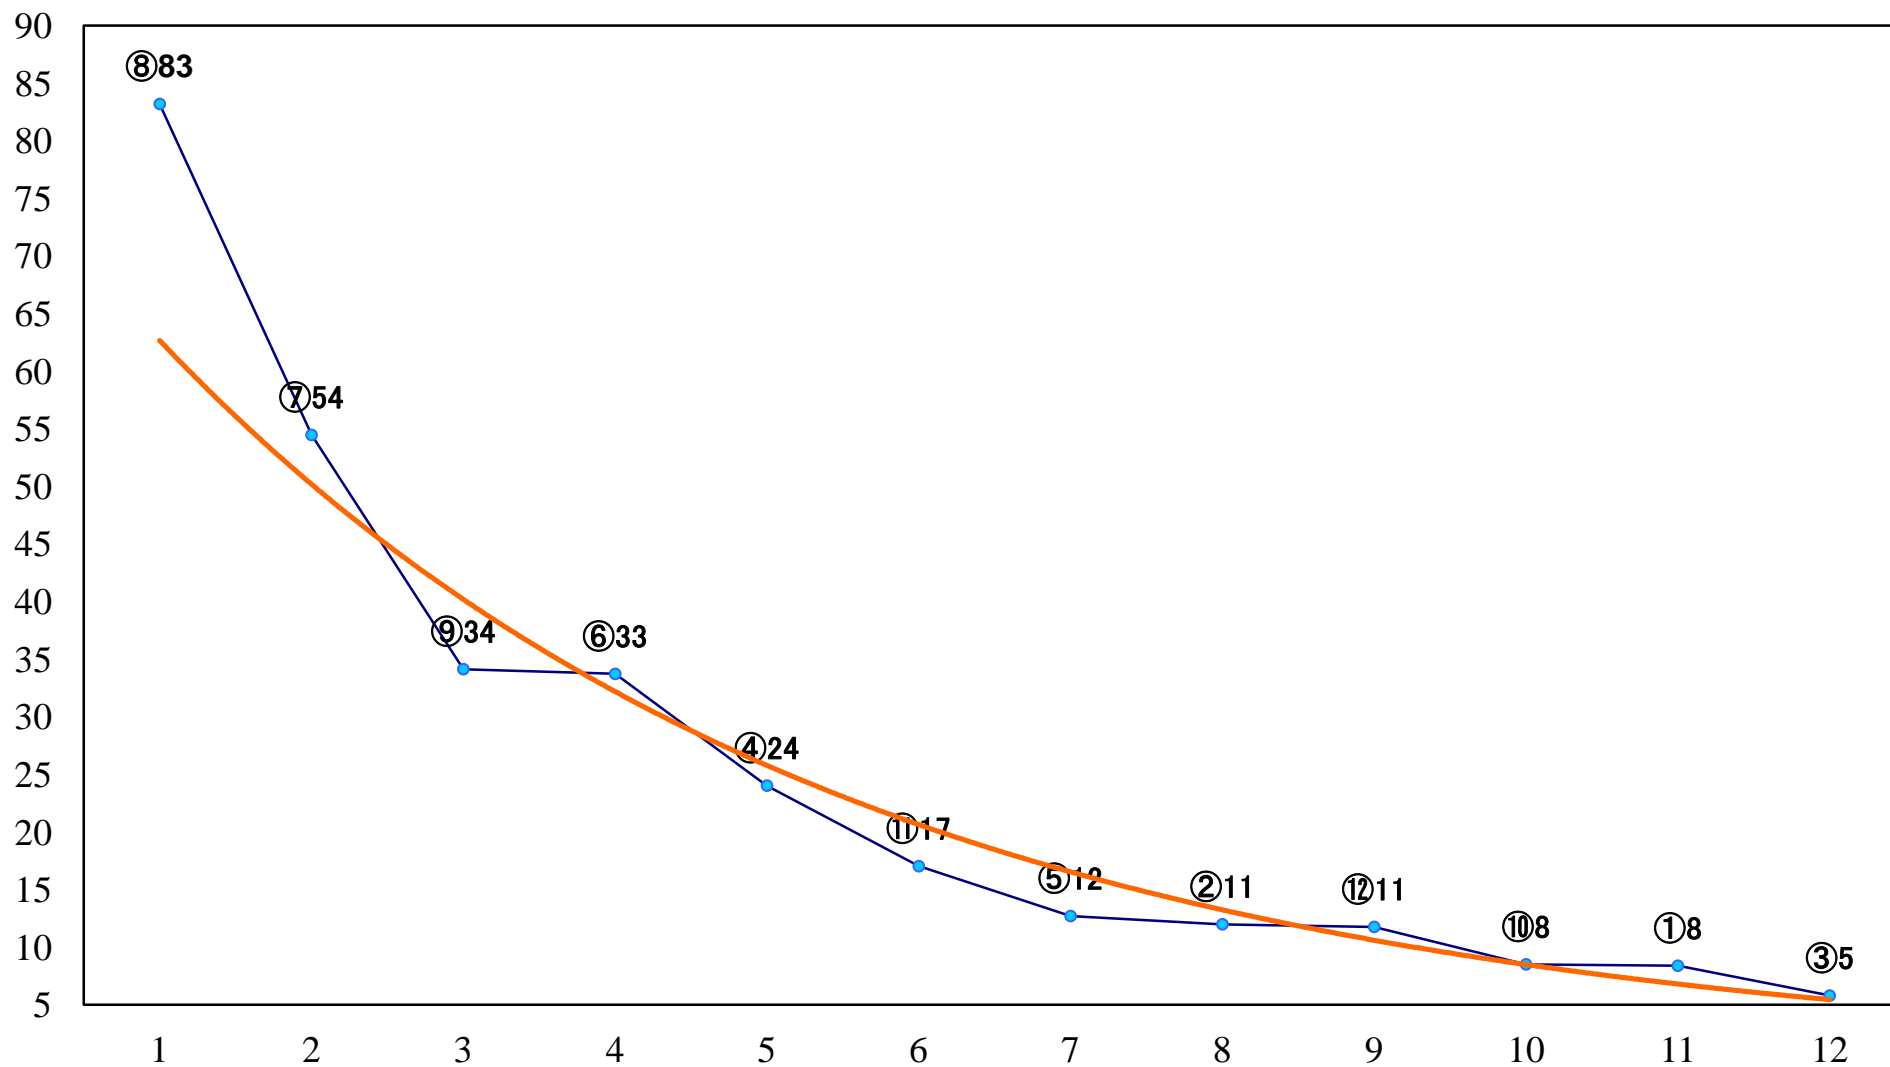

2022年04月11日(月) 船橋競馬 10R 19:35  
ヤエザクラ賞C2ー 左1600mm

2022年04月11日(月) 船橋競馬 11R 20:10  
花まつり特別B3三 左1600mm

2022年04月11日(月) 船橋競馬 12R 20:50  
ガッツポーズ2200C2選抜馬 左2200mm