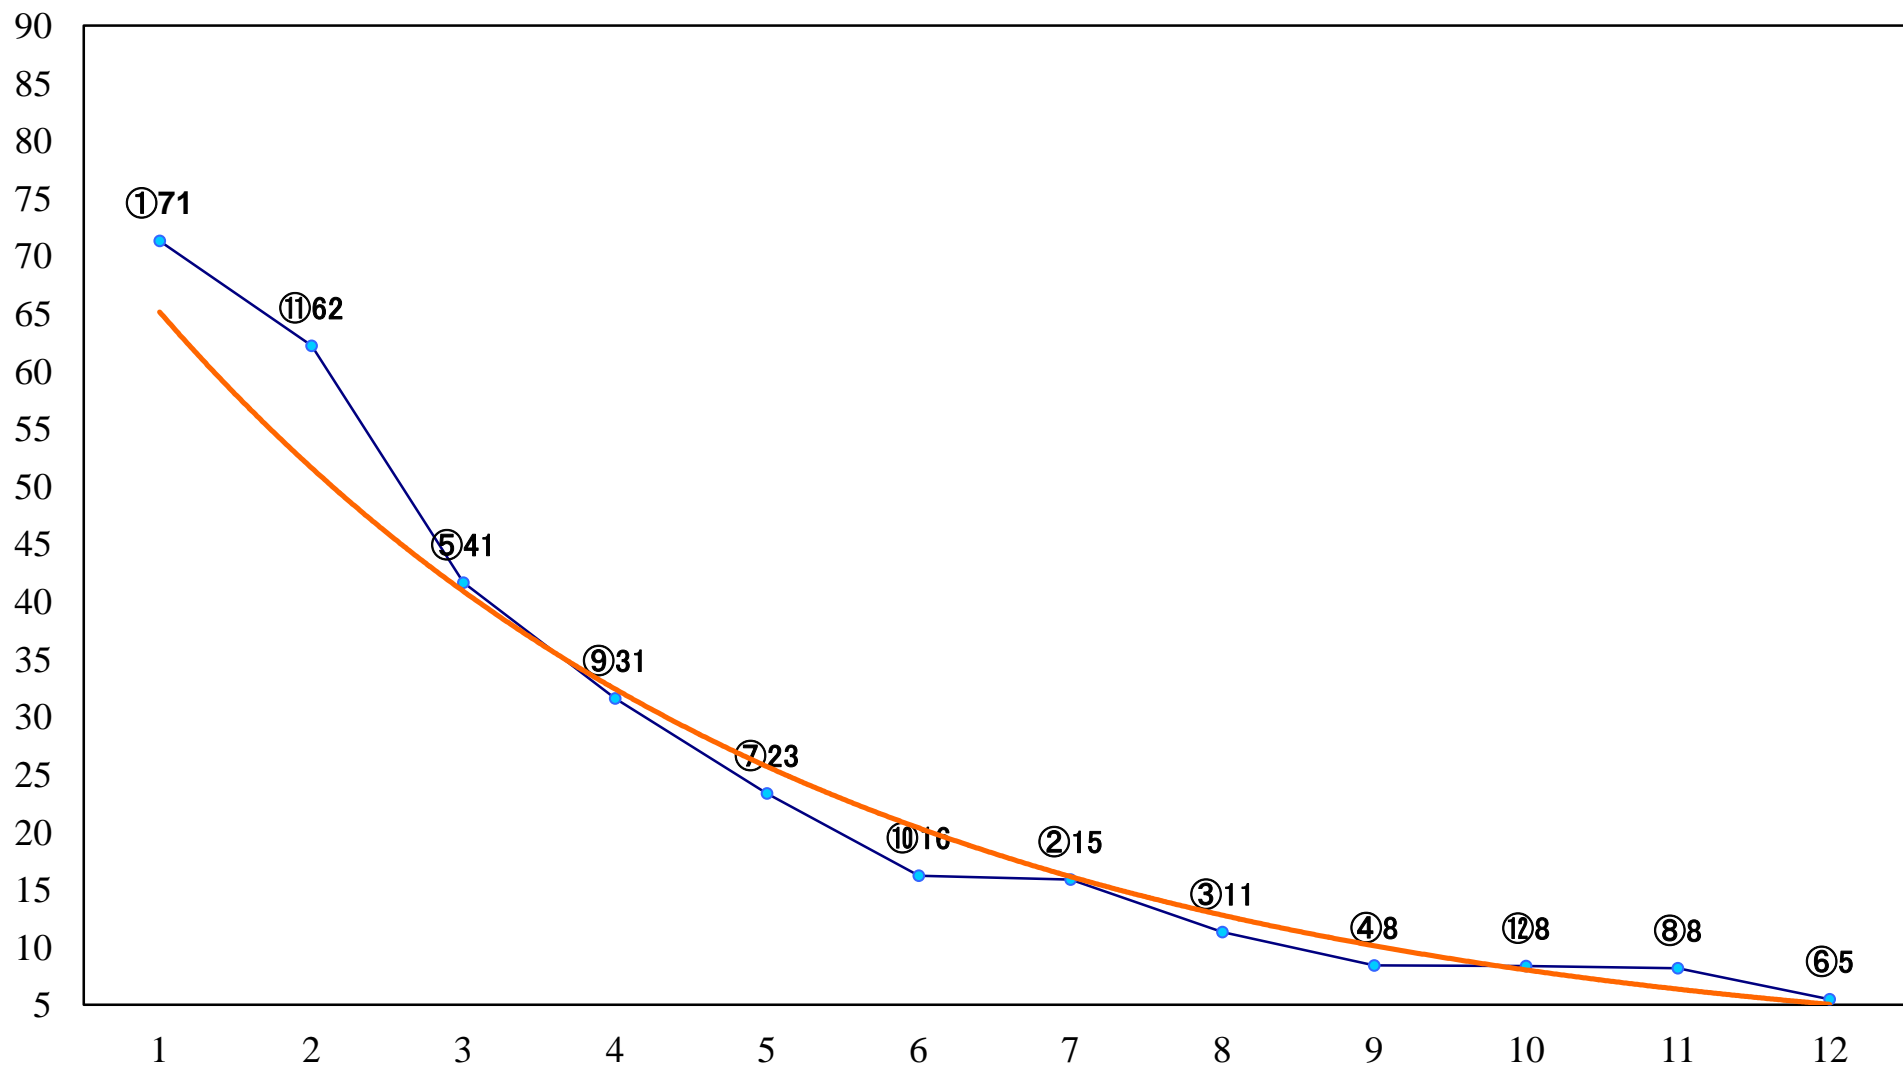

2022年04月11日(月) 船橋競馬 1R 14:40  
3歳六 左1200mm

2022年04月11日(月) 船橋競馬 2R 15:10  
3歳四五 左1200mm

2022年04月11日(月) 船橋競馬 3R 15:40  
C3六七 左1200mm

2022年04月11日(月) 船橋競馬 4R 16:15  
3歳四五 左1500mm

2022年04月11日(月) 船橋競馬 5R 16:45  
C3六七 左1500mm