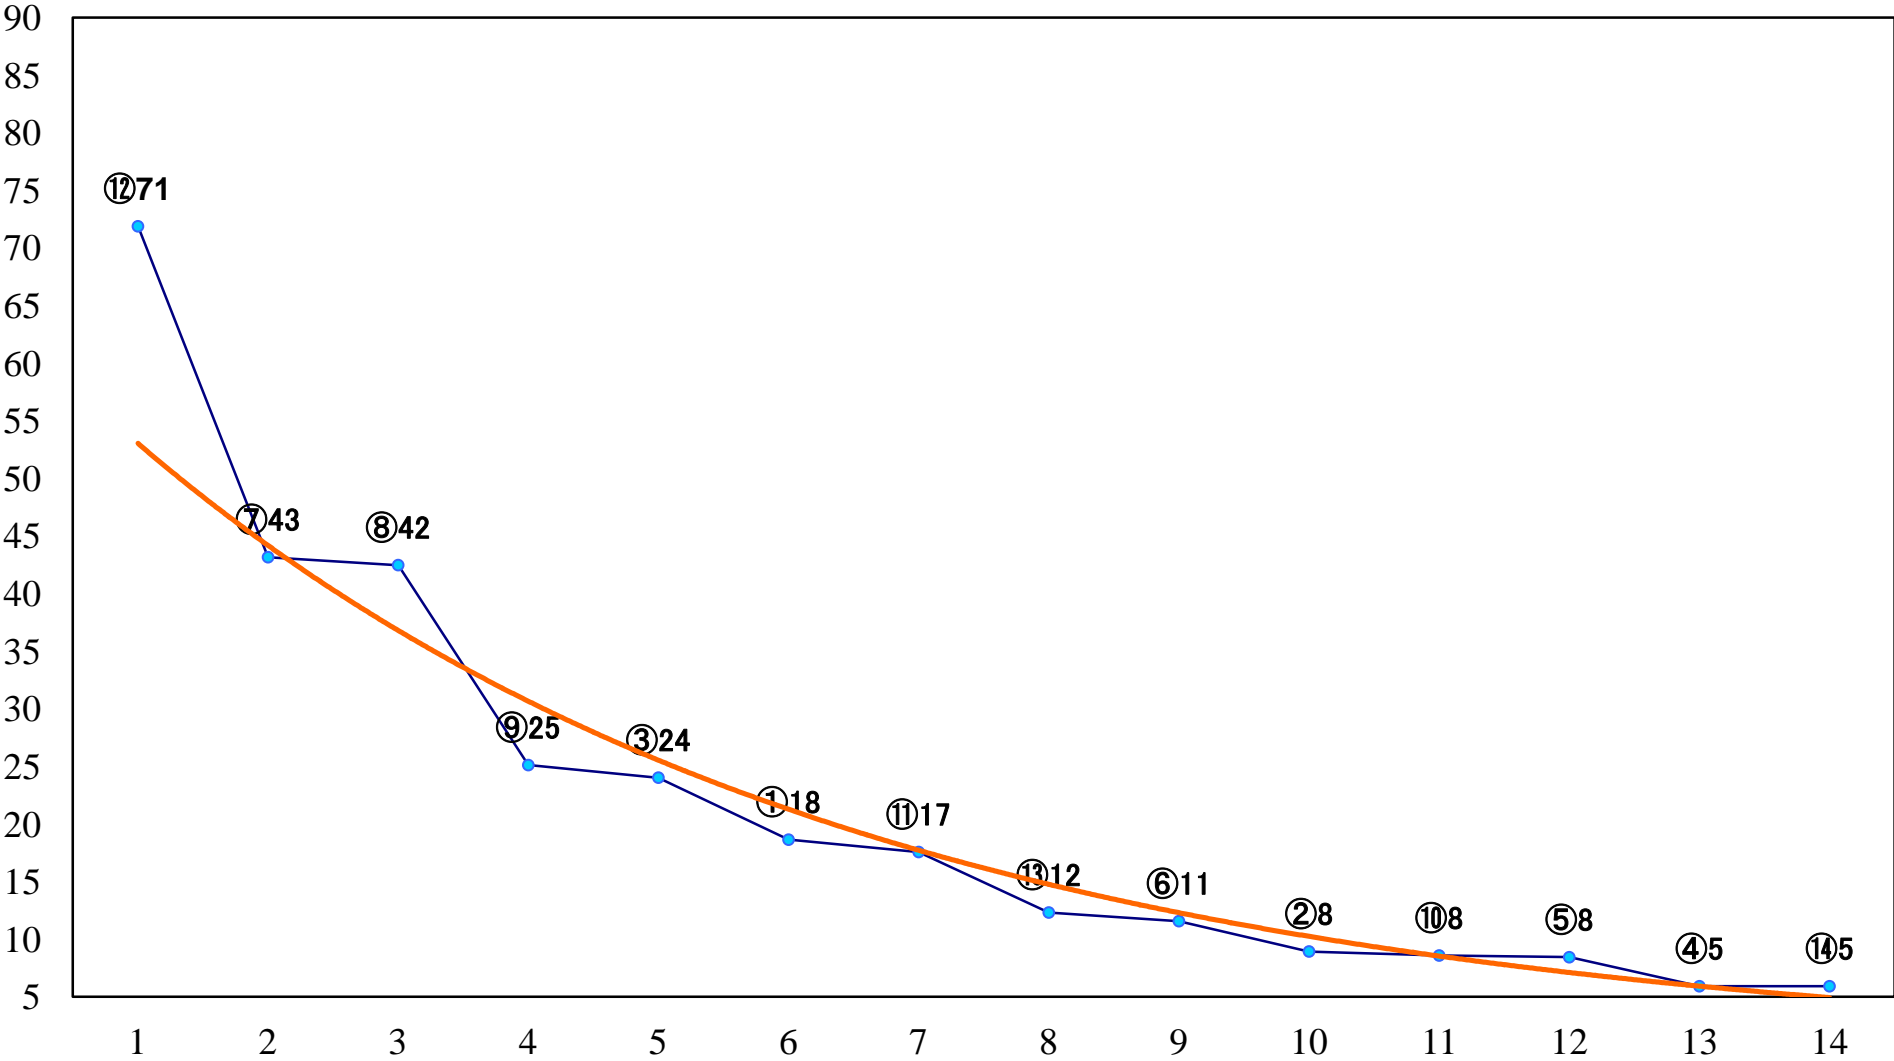

2022年04月11日(月) 船橋競馬 10R 19:35  
ヤエザクラ賞C2ー 左1600mm

2022年04月11日(月) 船橋競馬 11R 20:10  
花まつり特別B3三 左1600mm

2022年04月11日(月) 船橋競馬 12R 20:50  
ガッツポーズ2200C2選抜馬 左2200mm