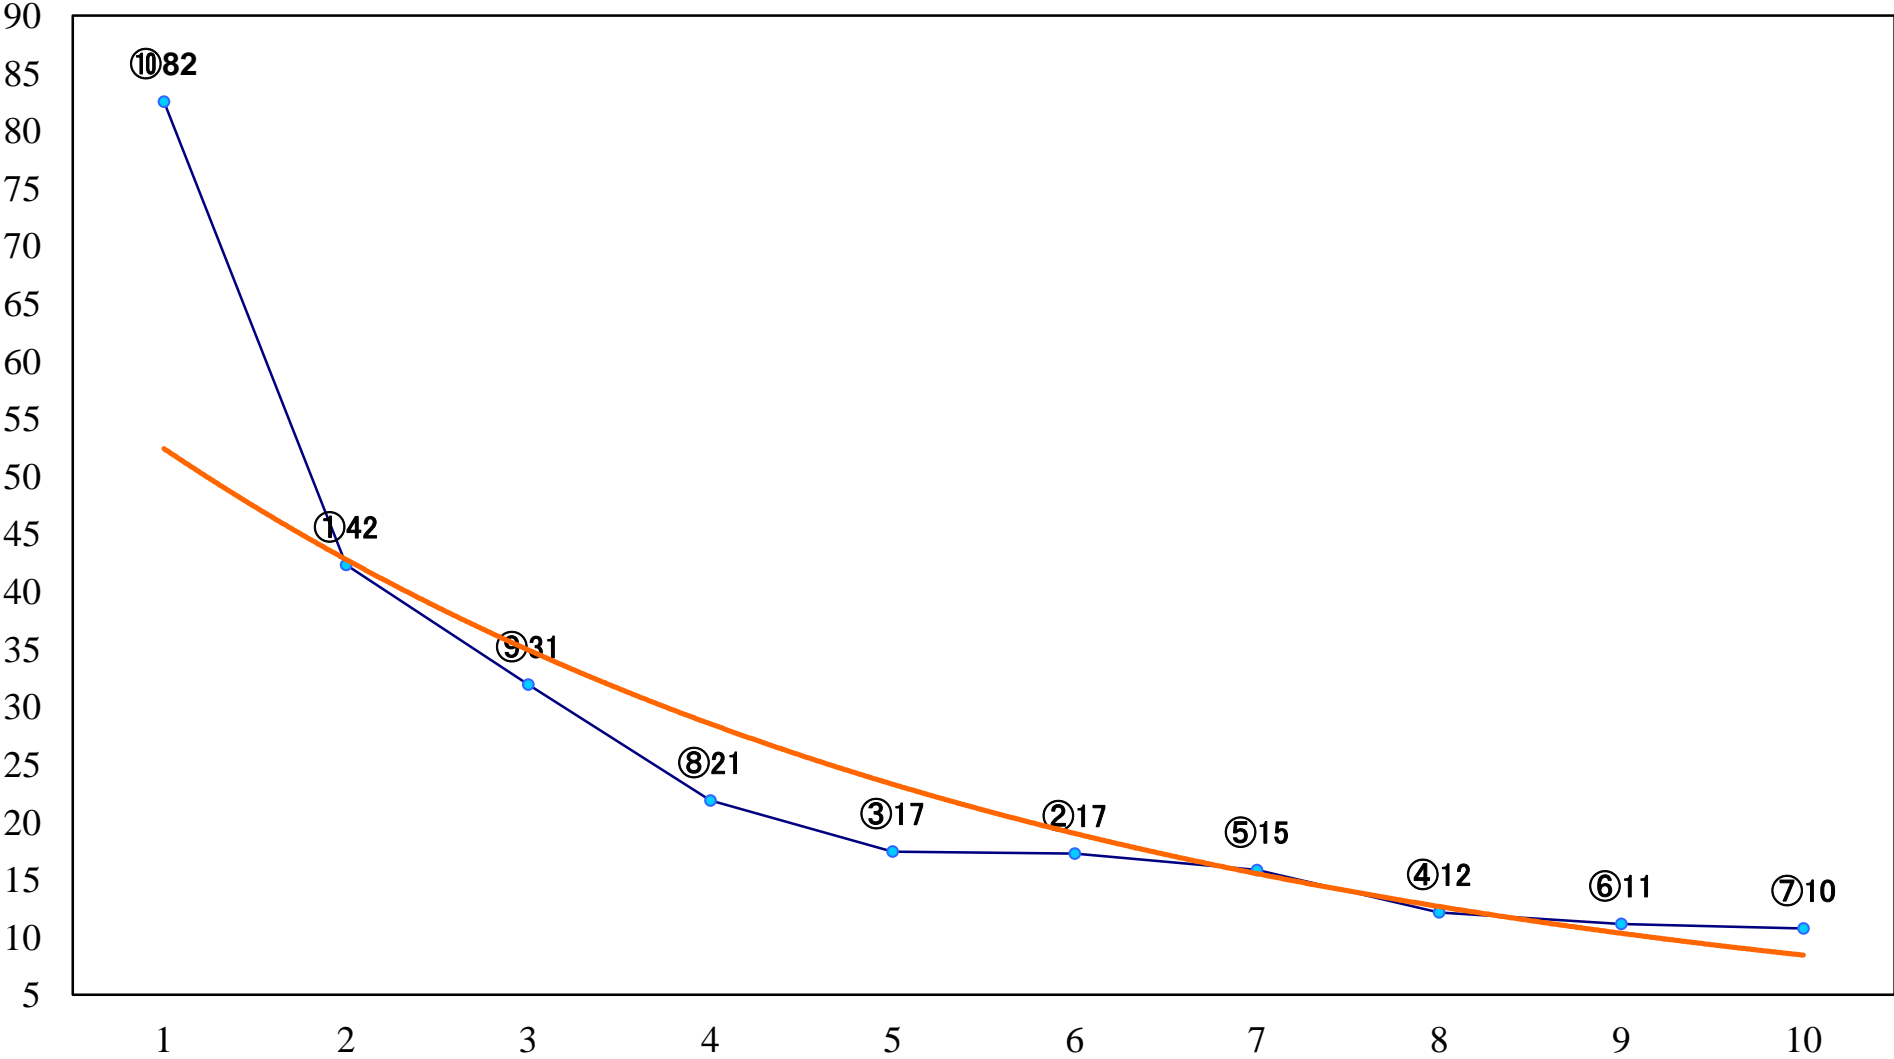

2022年04月11日(月) 船橋競馬 1R 14:40  
3歳六 左1200mm

2022年04月11日(月) 船橋競馬 2R 15:10  
3歳四五 左1200mm

2022年04月11日(月) 船橋競馬 3R 15:40  
C3六七 左1200mm

2022年04月11日(月) 船橋競馬 4R 16:15  
3歳四五 左1500mm

2022年04月11日(月) 船橋競馬 5R 16:45  
C3六七 左1500mm