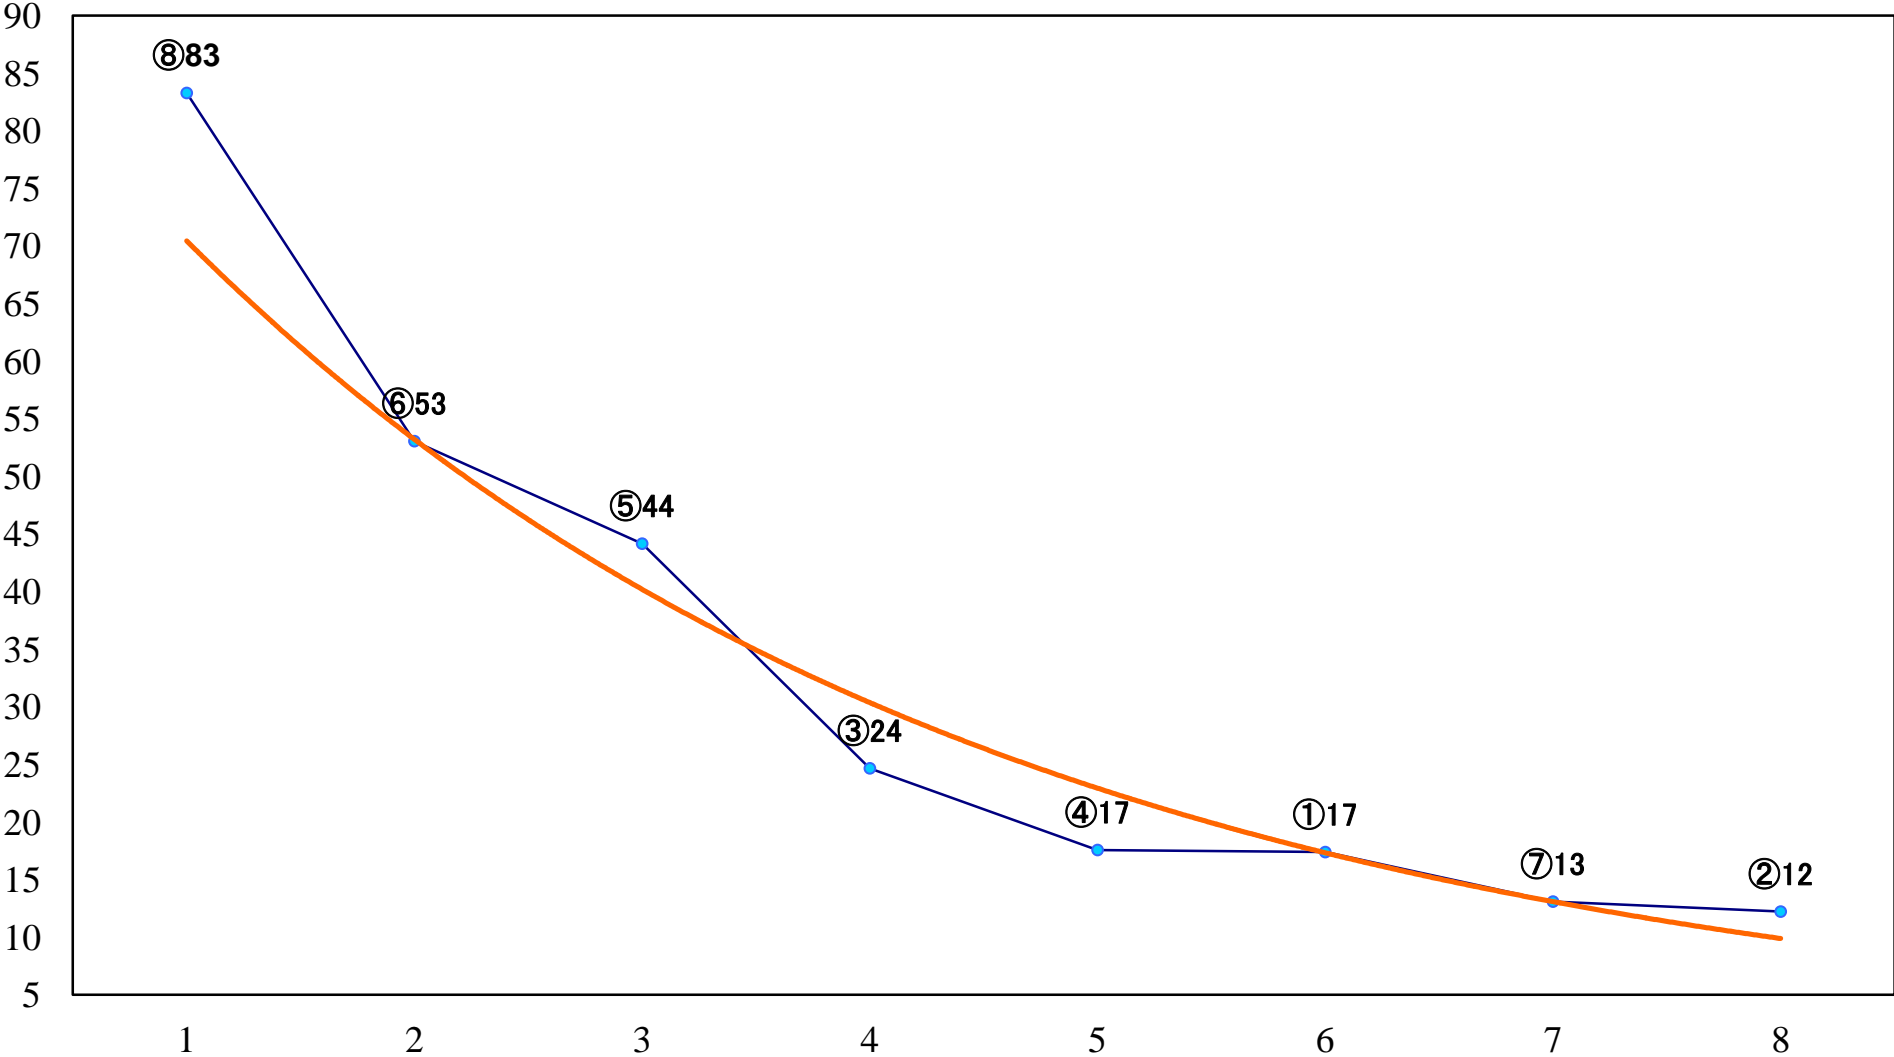

2022年04月11日(月) 船橋競馬 8R 18:25
春満開スプリントB3選抜馬ア 左1200mm