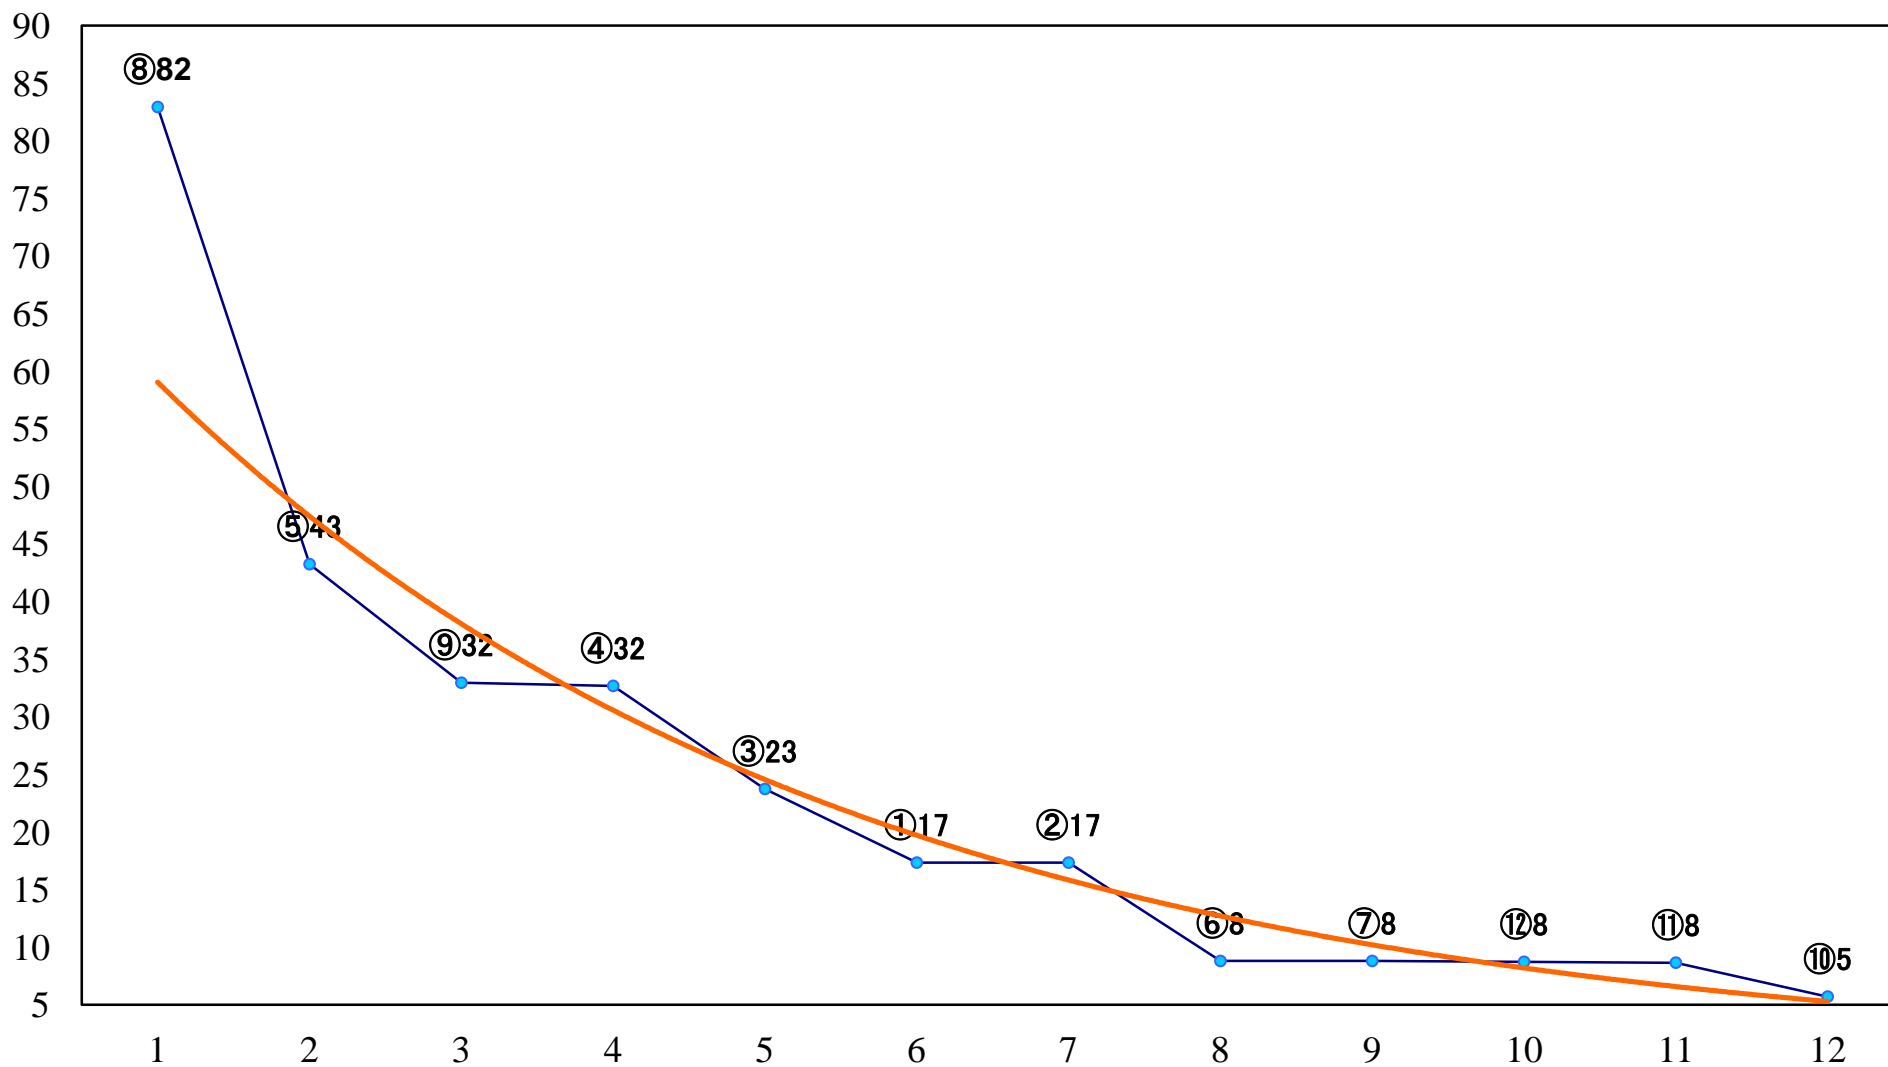

2022年04月11日(月) 船橋競馬 7R 17:50
馬い！甘い！すもと新タマネギC1四五六左1200mm