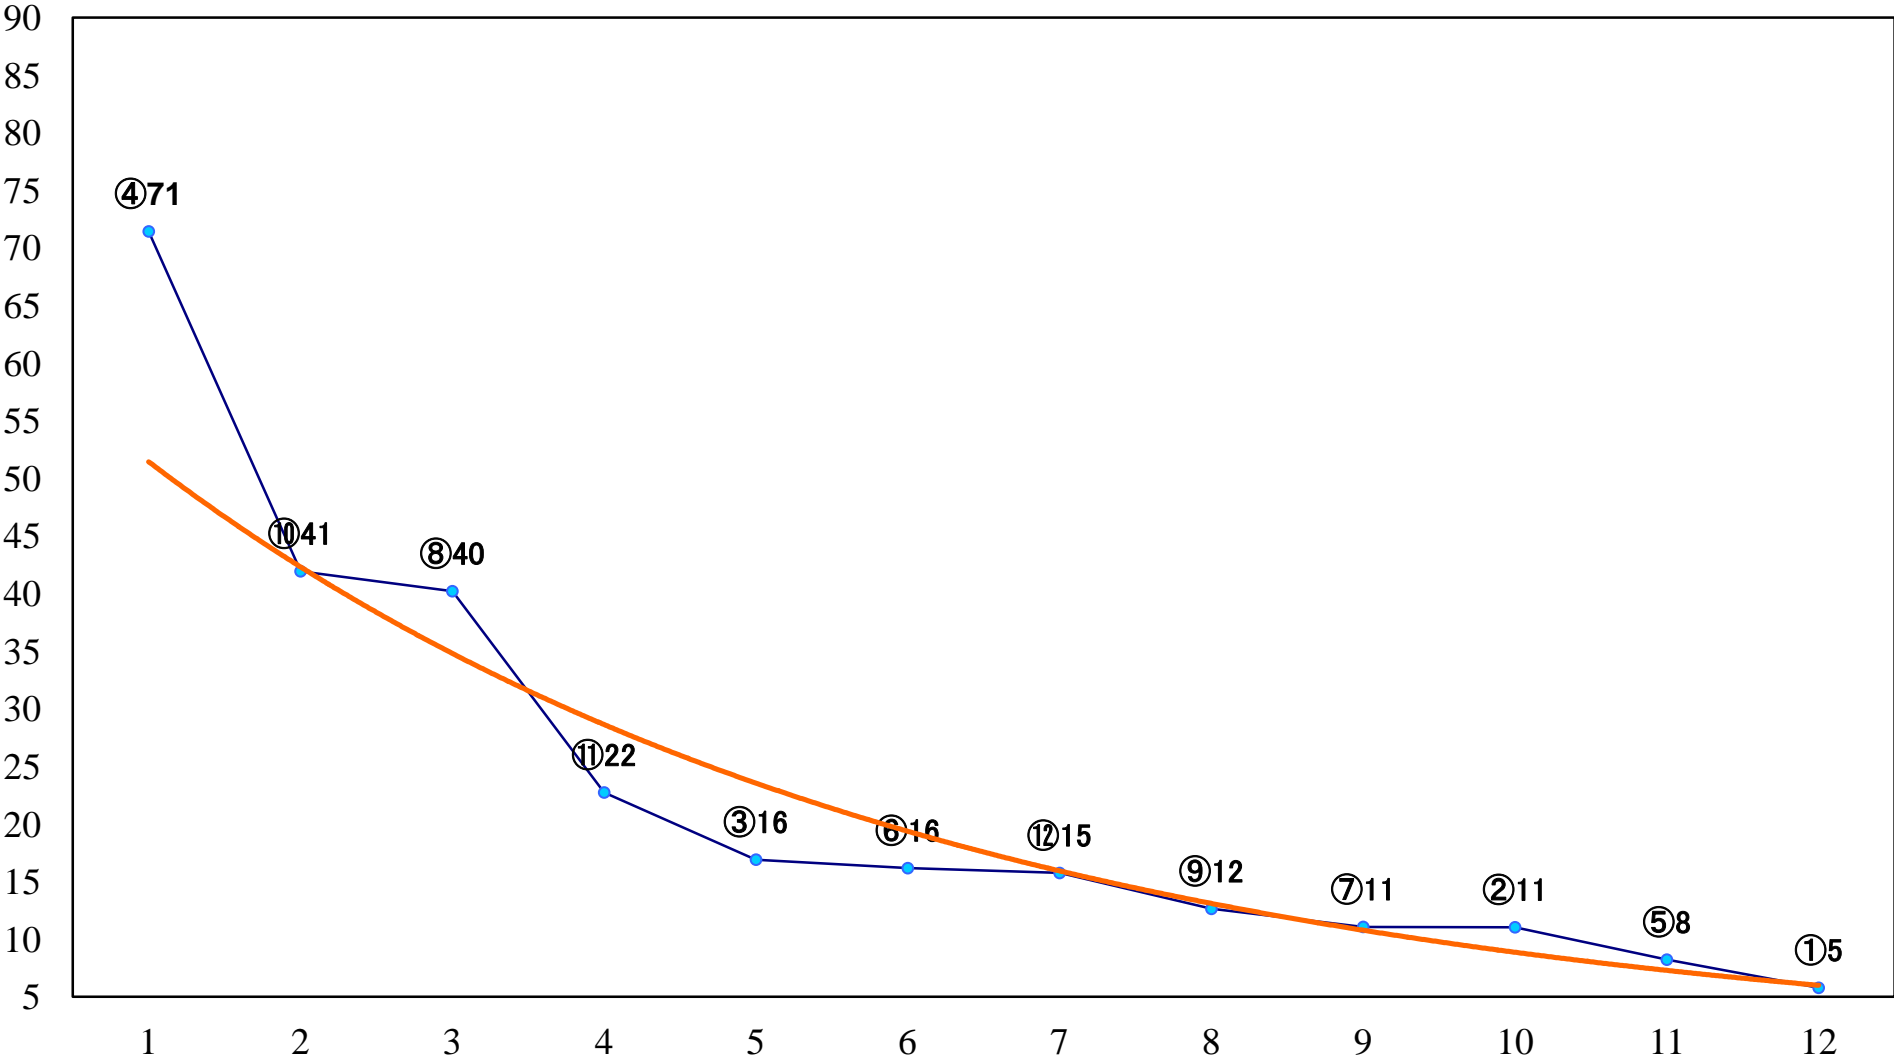

2022年04月11日(月) 船橋競馬 1R 14:40  
3歳六 左1200mm

2022年04月11日(月) 船橋競馬 2R 15:10  
3歳四五 左1200mm

2022年04月11日(月) 船橋競馬 3R 15:40  
C3六七 左1200mm

2022年04月11日(月) 船橋競馬 4R 16:15  
3歳四五 左1500mm

2022年04月11日(月) 船橋競馬 5R 16:45  
C3六七 左1500mm