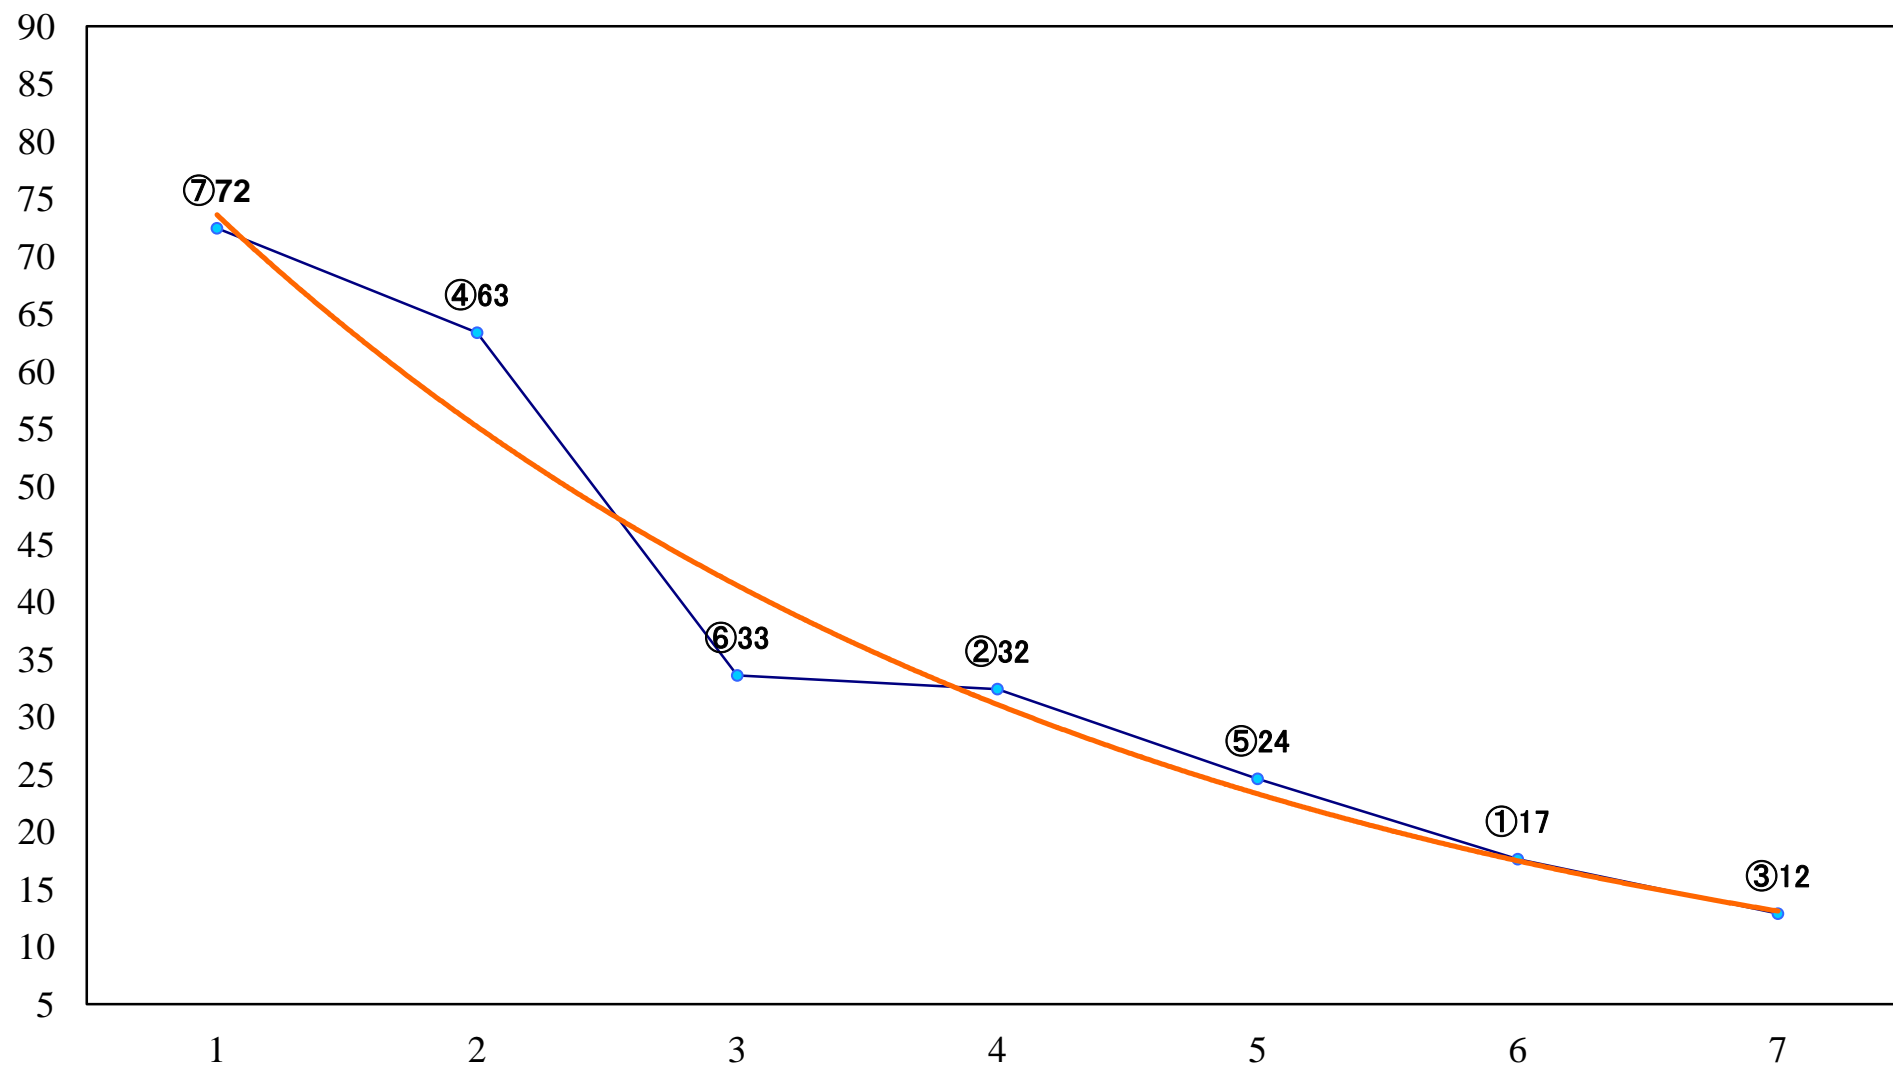

2022年04月12日(火) 船橋競馬 6R 17:15
牡羊座スプリントB3選抜馬イ 左1200mm