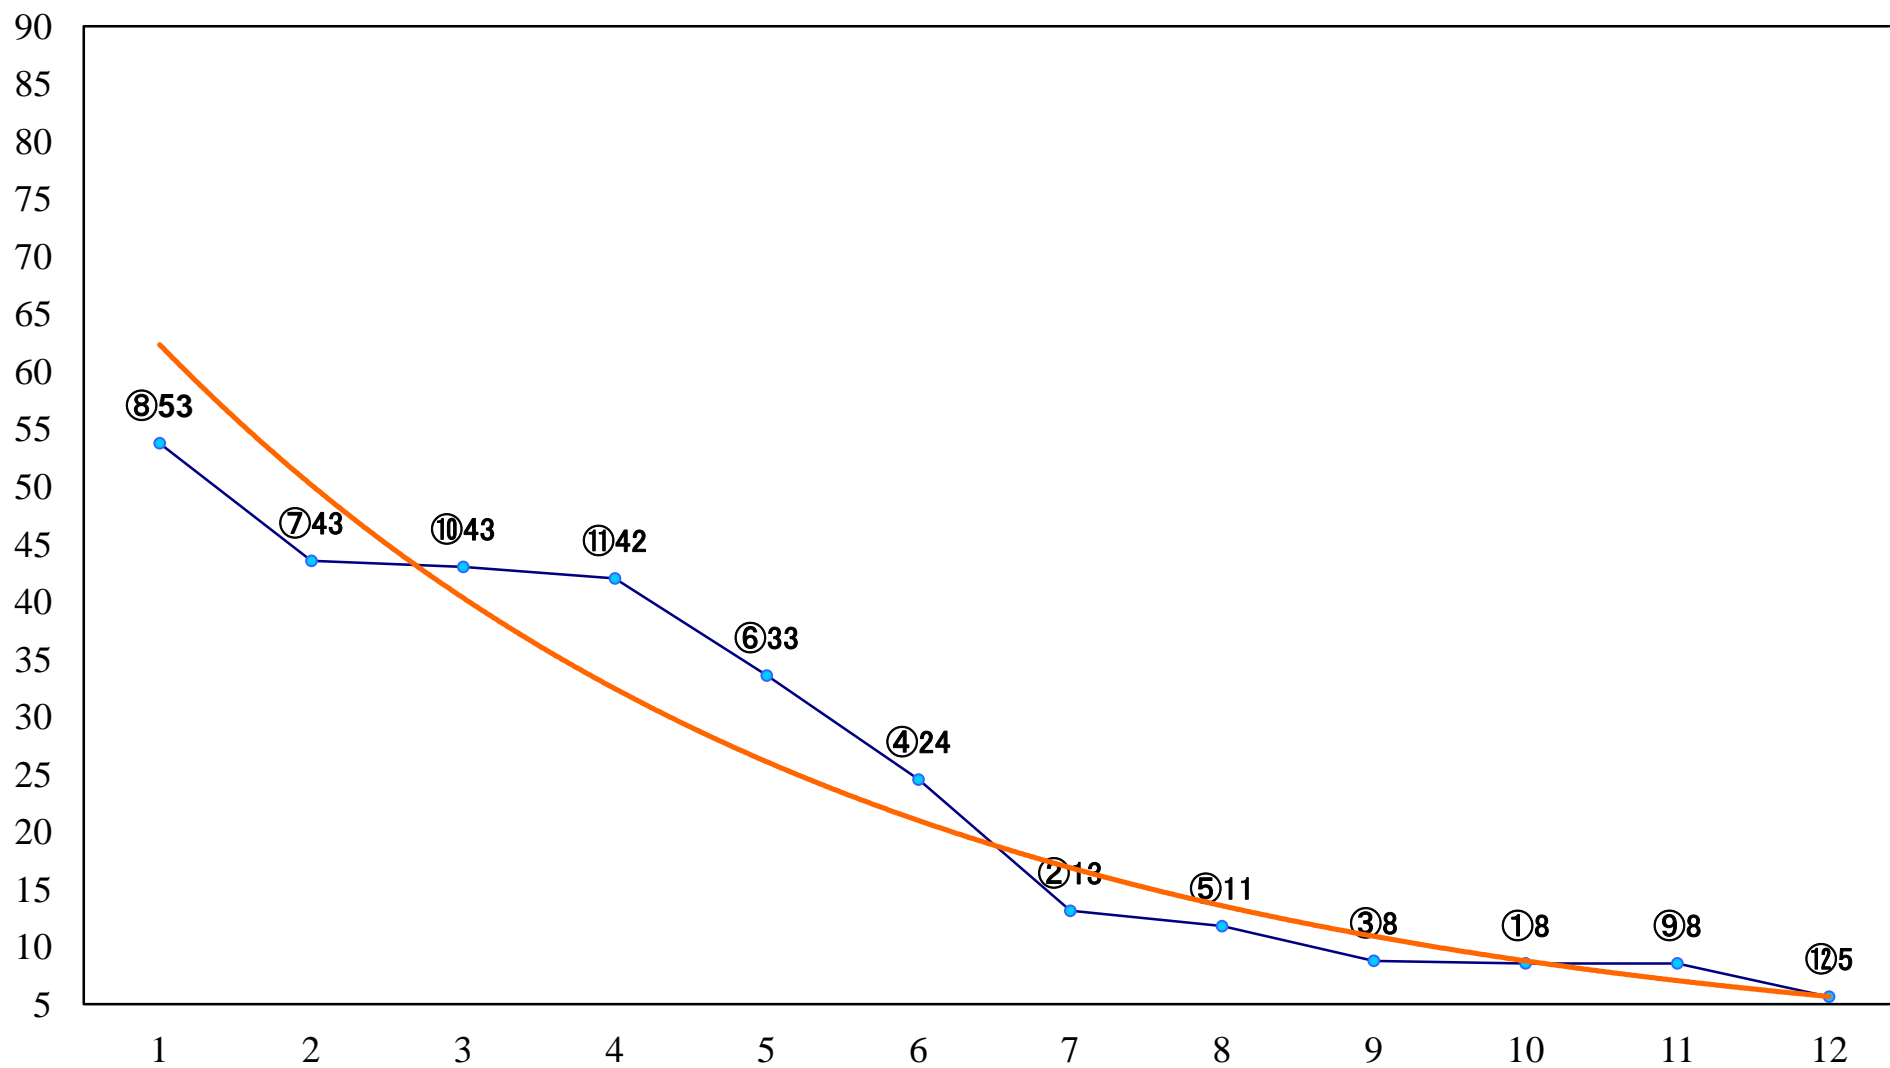

2022年04月12日(火) 船橋競馬 1R 14:40
C3八 左1200mm

2022年04月12日(火) 船橋競馬 2R 15:10
C3四五 左1200mm

2022年04月12日(火) 船橋競馬 3R 15:40
C3四五 左1500mm

2022年04月12日(火) 船橋競馬 4R 16:15
C2六七 左1500mm

2022年04月12日(火) 船橋競馬 5R 16:45
馬い！男は善ーブラック発売記念C2六 七 左1200mm