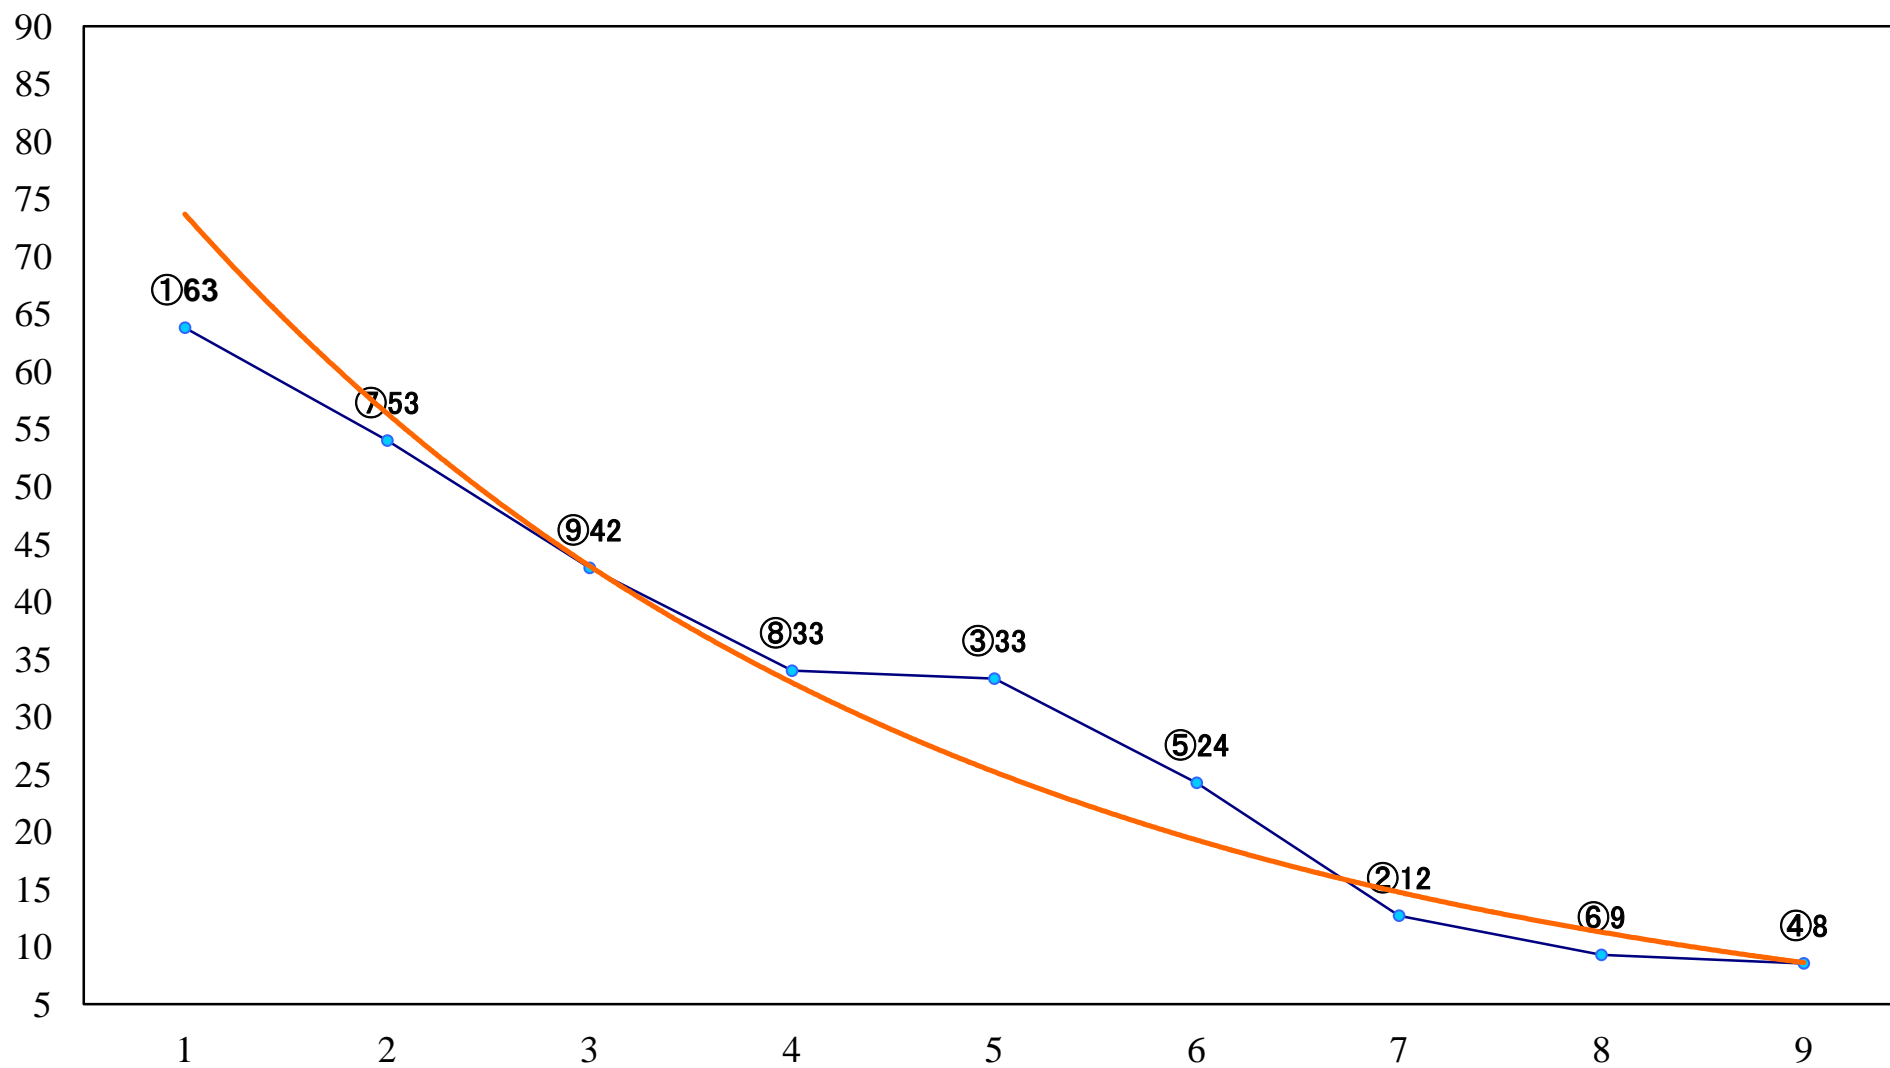

2022年04月12日(火) 船橋競馬 10R 19:35
玄鳥特別B3二 左1600mm

2022年04月12日(火) 船橋競馬 11R 20:10
ブルーバードカップ東京湾カップT3歳未格 左1700mm

2022年04月12日(火) 船橋競馬 12R 20:50
くじら座2200C1選抜馬 左2200mm