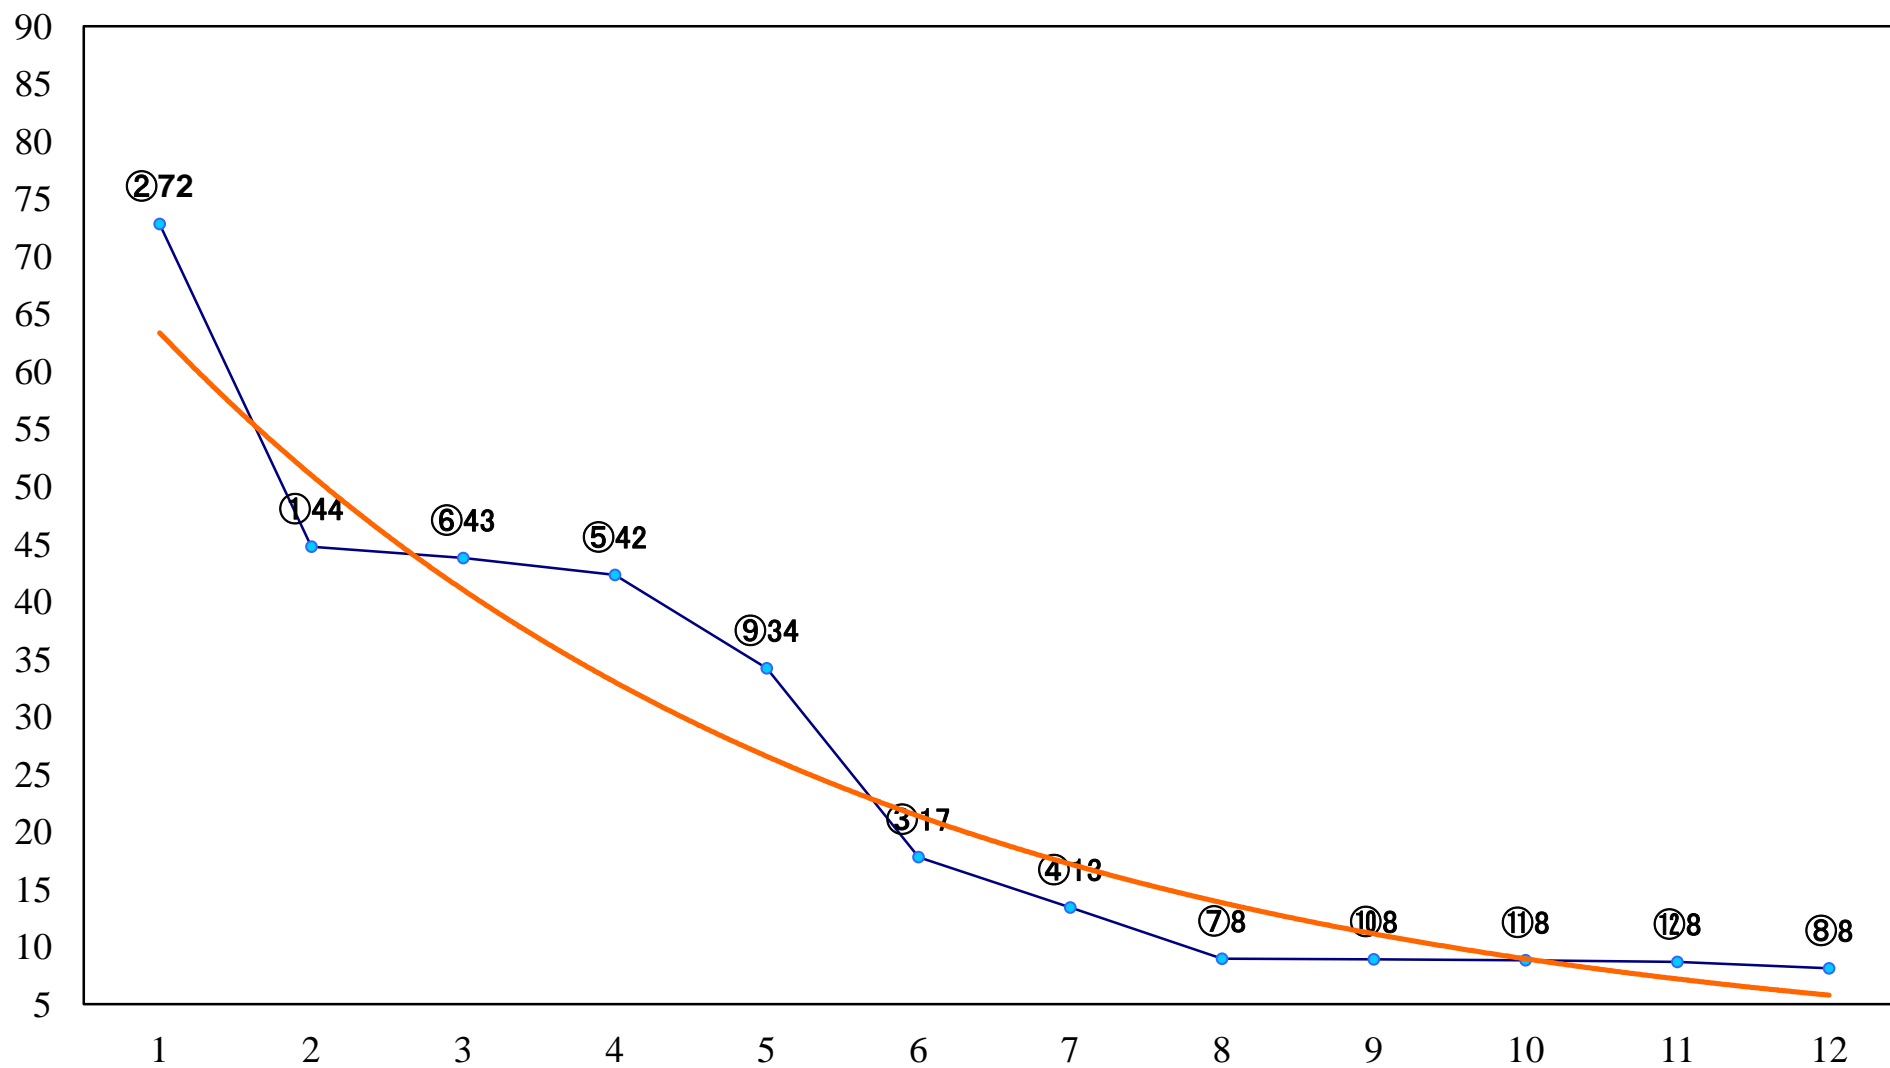

2022年04月12日(火) 船橋競馬 10R 19:35
玄鳥特別B3二 左1600mm

2022年04月12日(火) 船橋競馬 11R 20:10
ブルーバードカップ東京湾カップT3歳未格 左1700mm

2022年04月12日(火) 船橋競馬 12R 20:50
くじら座2200C1選抜馬 左2200mm