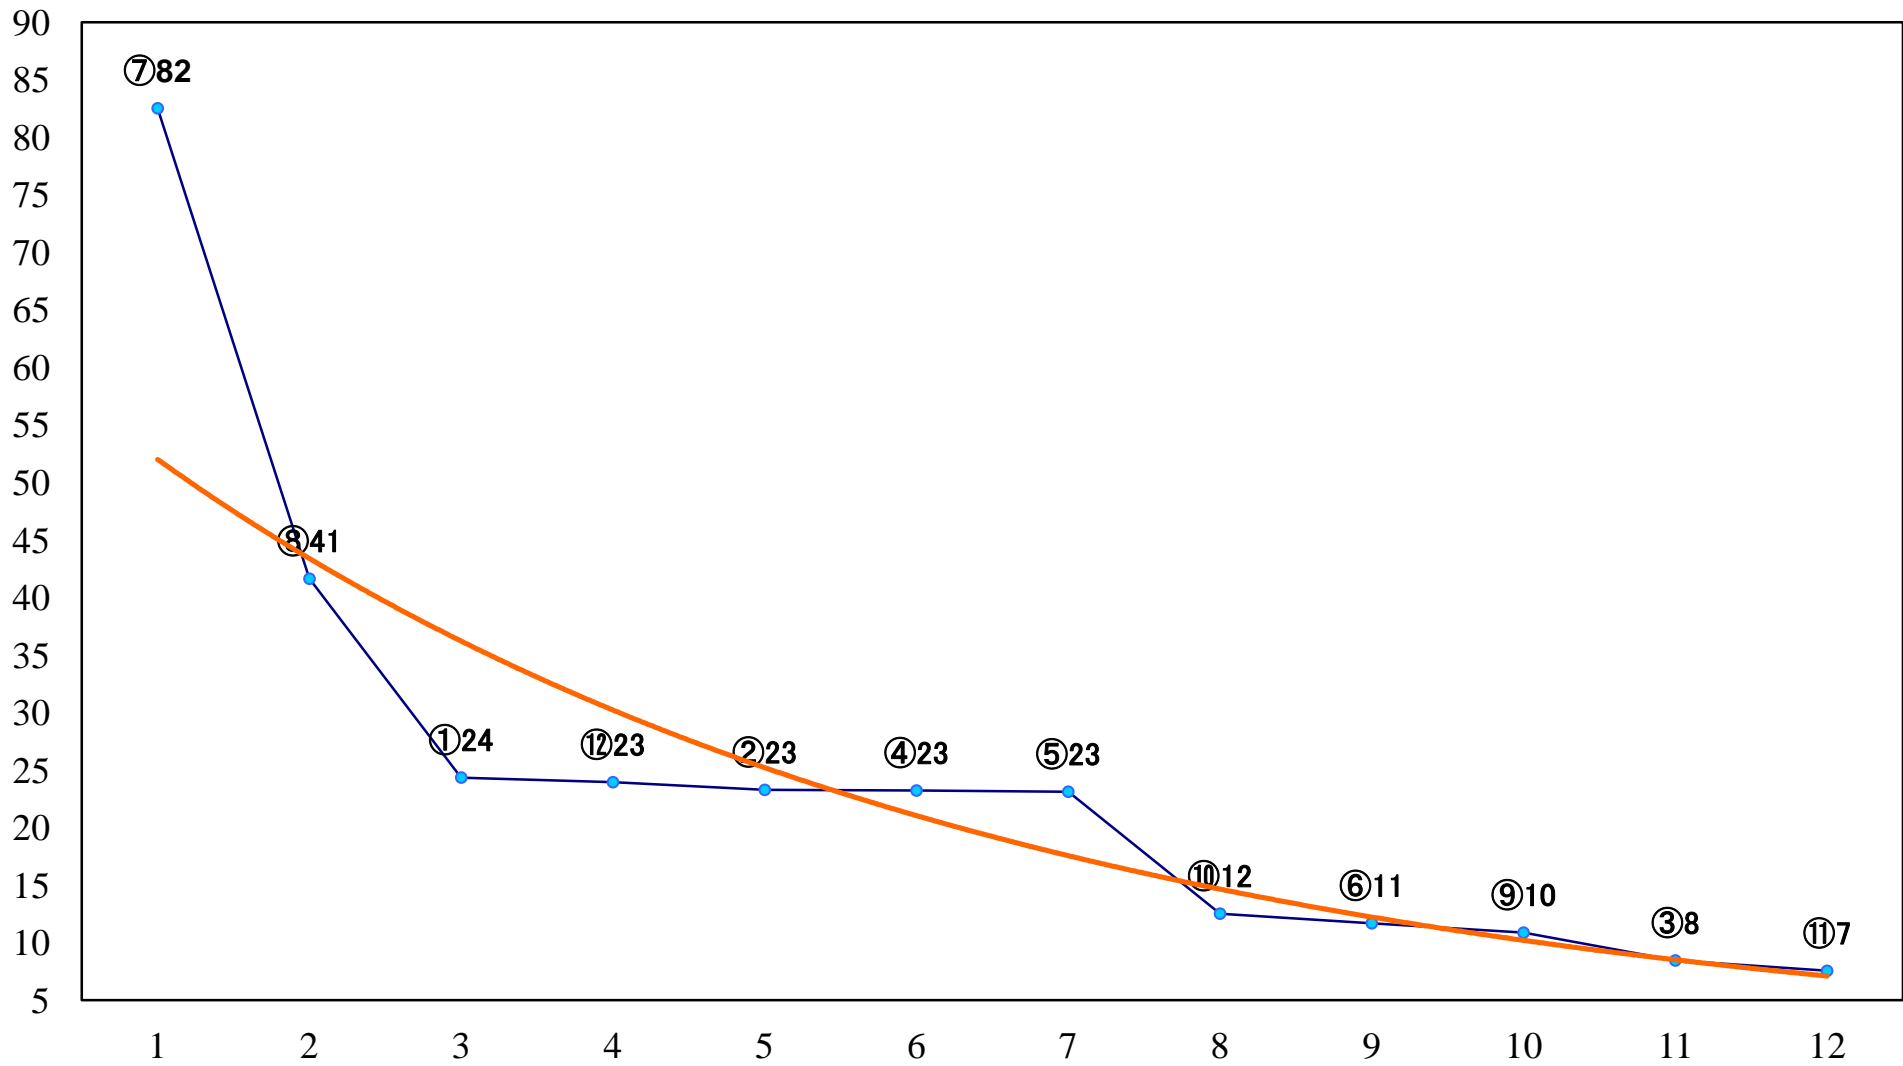

2022年04月12日(火) 船橋競馬 1R 14:40
C3八 左1200mm

2022年04月12日(火) 船橋競馬 2R 15:10
C3四五 左1200mm

2022年04月12日(火) 船橋競馬 3R 15:40
C3四五 左1500mm

2022年04月12日(火) 船橋競馬 4R 16:15
C2六七 左1500mm

2022年04月12日(火) 船橋競馬 5R 16:45
馬い！男は善ーブラック発売記念C2六 七 左1200mm