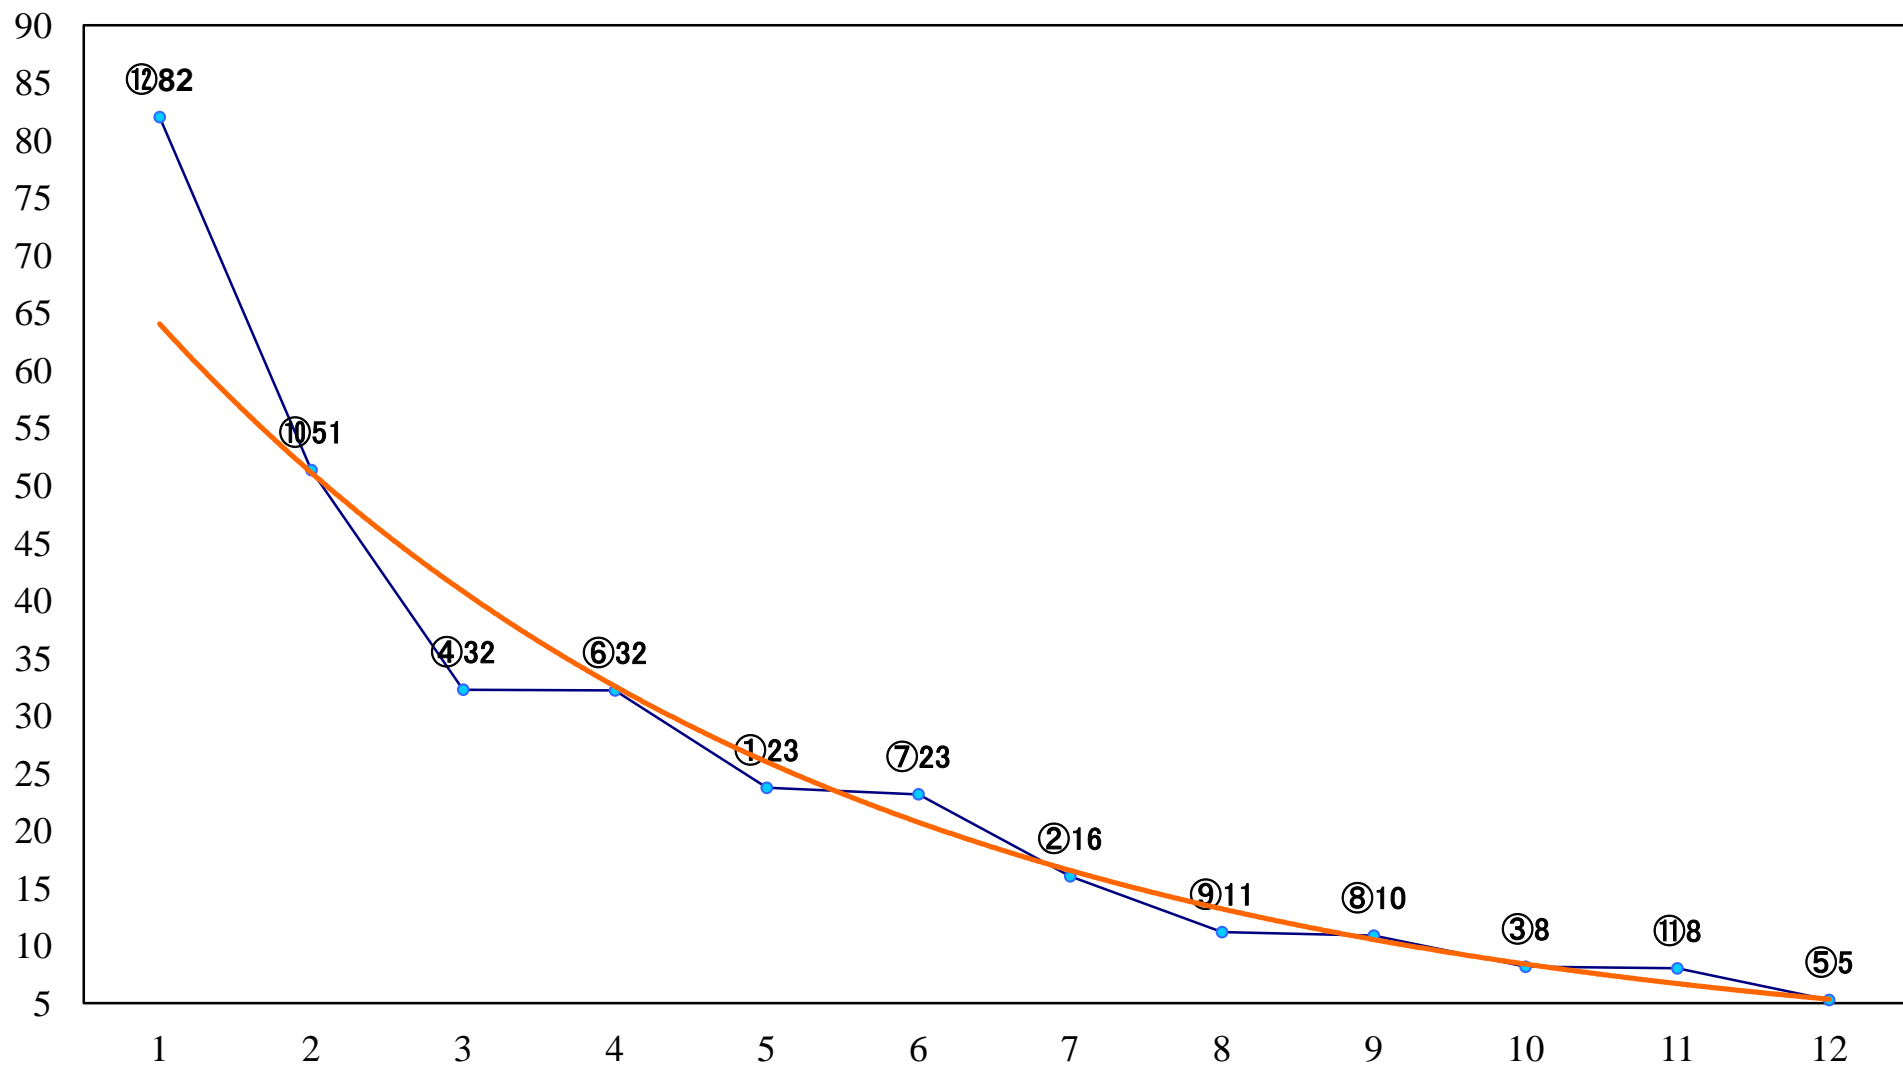

2022年04月12日(火) 船橋競馬 1R 14:40
C3八 左1200mm

2022年04月12日(火) 船橋競馬 2R 15:10
C3四五 左1200mm

2022年04月12日(火) 船橋競馬 3R 15:40
C3四五 左1500mm

2022年04月12日(火) 船橋競馬 4R 16:15
C2六七 左1500mm

2022年04月12日(火) 船橋競馬 5R 16:45
馬い！男は善ーブラック発売記念C2六 七 左1200mm