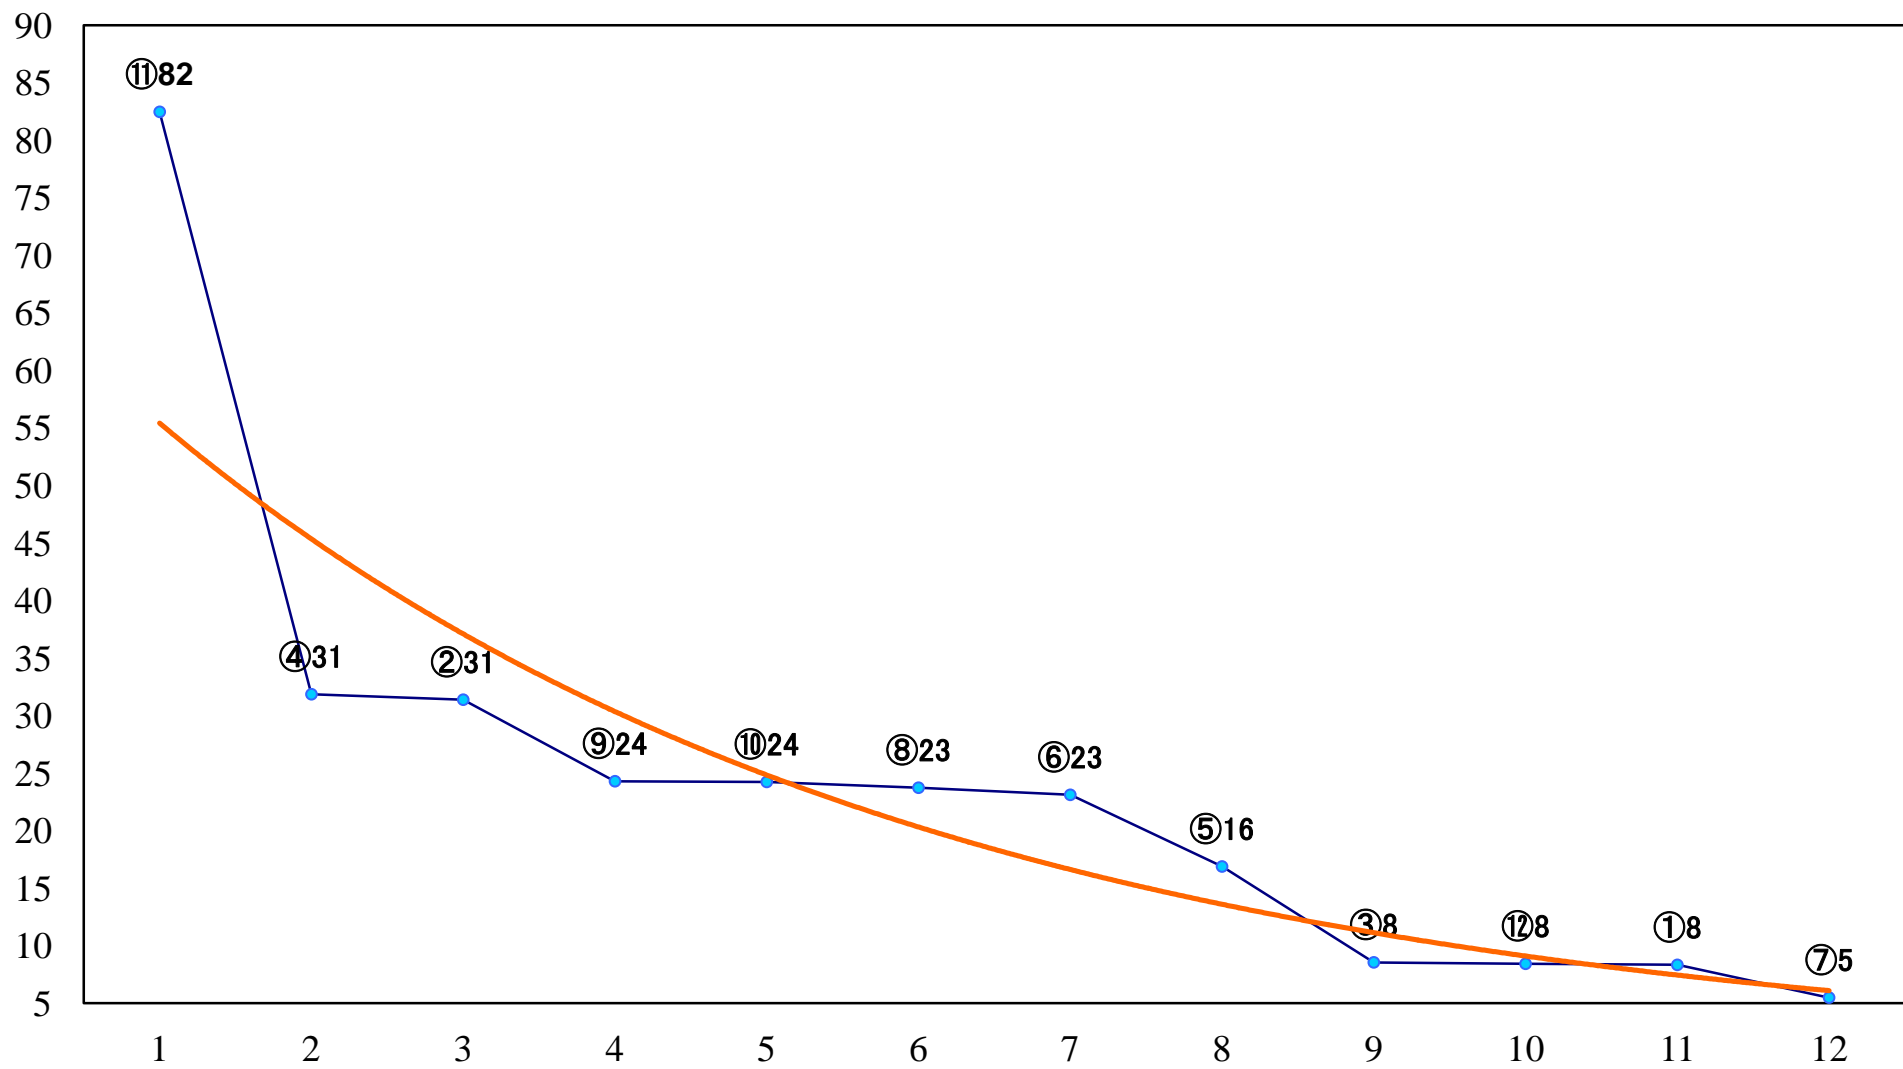

2022年04月12日(火) 船橋競馬 1R 14:40
C3八 左1200mm

2022年04月12日(火) 船橋競馬 2R 15:10
C3四五 左1200mm

2022年04月12日(火) 船橋競馬 3R 15:40
C3四五 左1500mm

2022年04月12日(火) 船橋競馬 4R 16:15
C2六七 左1500mm

2022年04月12日(火) 船橋競馬 5R 16:45
馬い！男は善ーブラック発売記念C2六 七 左1200mm