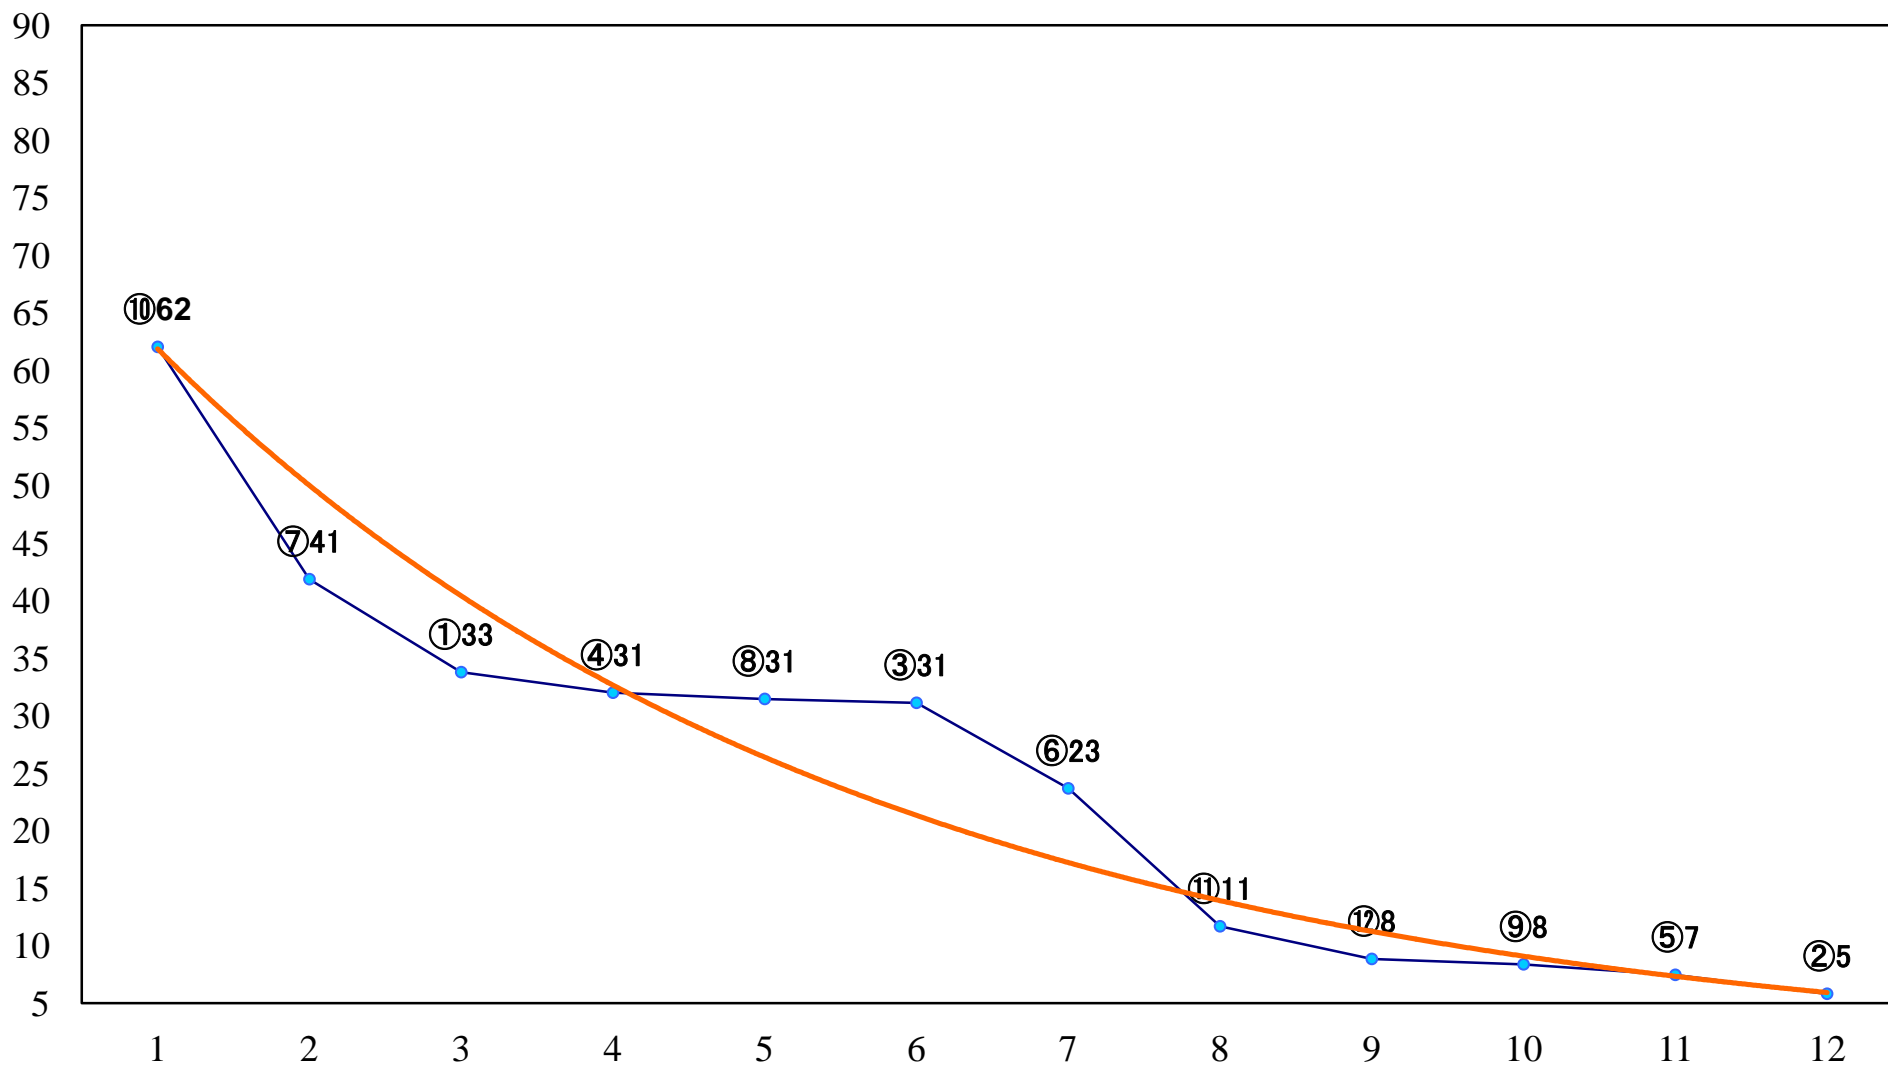

2022年04月12日(火) 船橋競馬 7R 17:50
クロッカスプリント 若潮プリント3歳 左1200mm