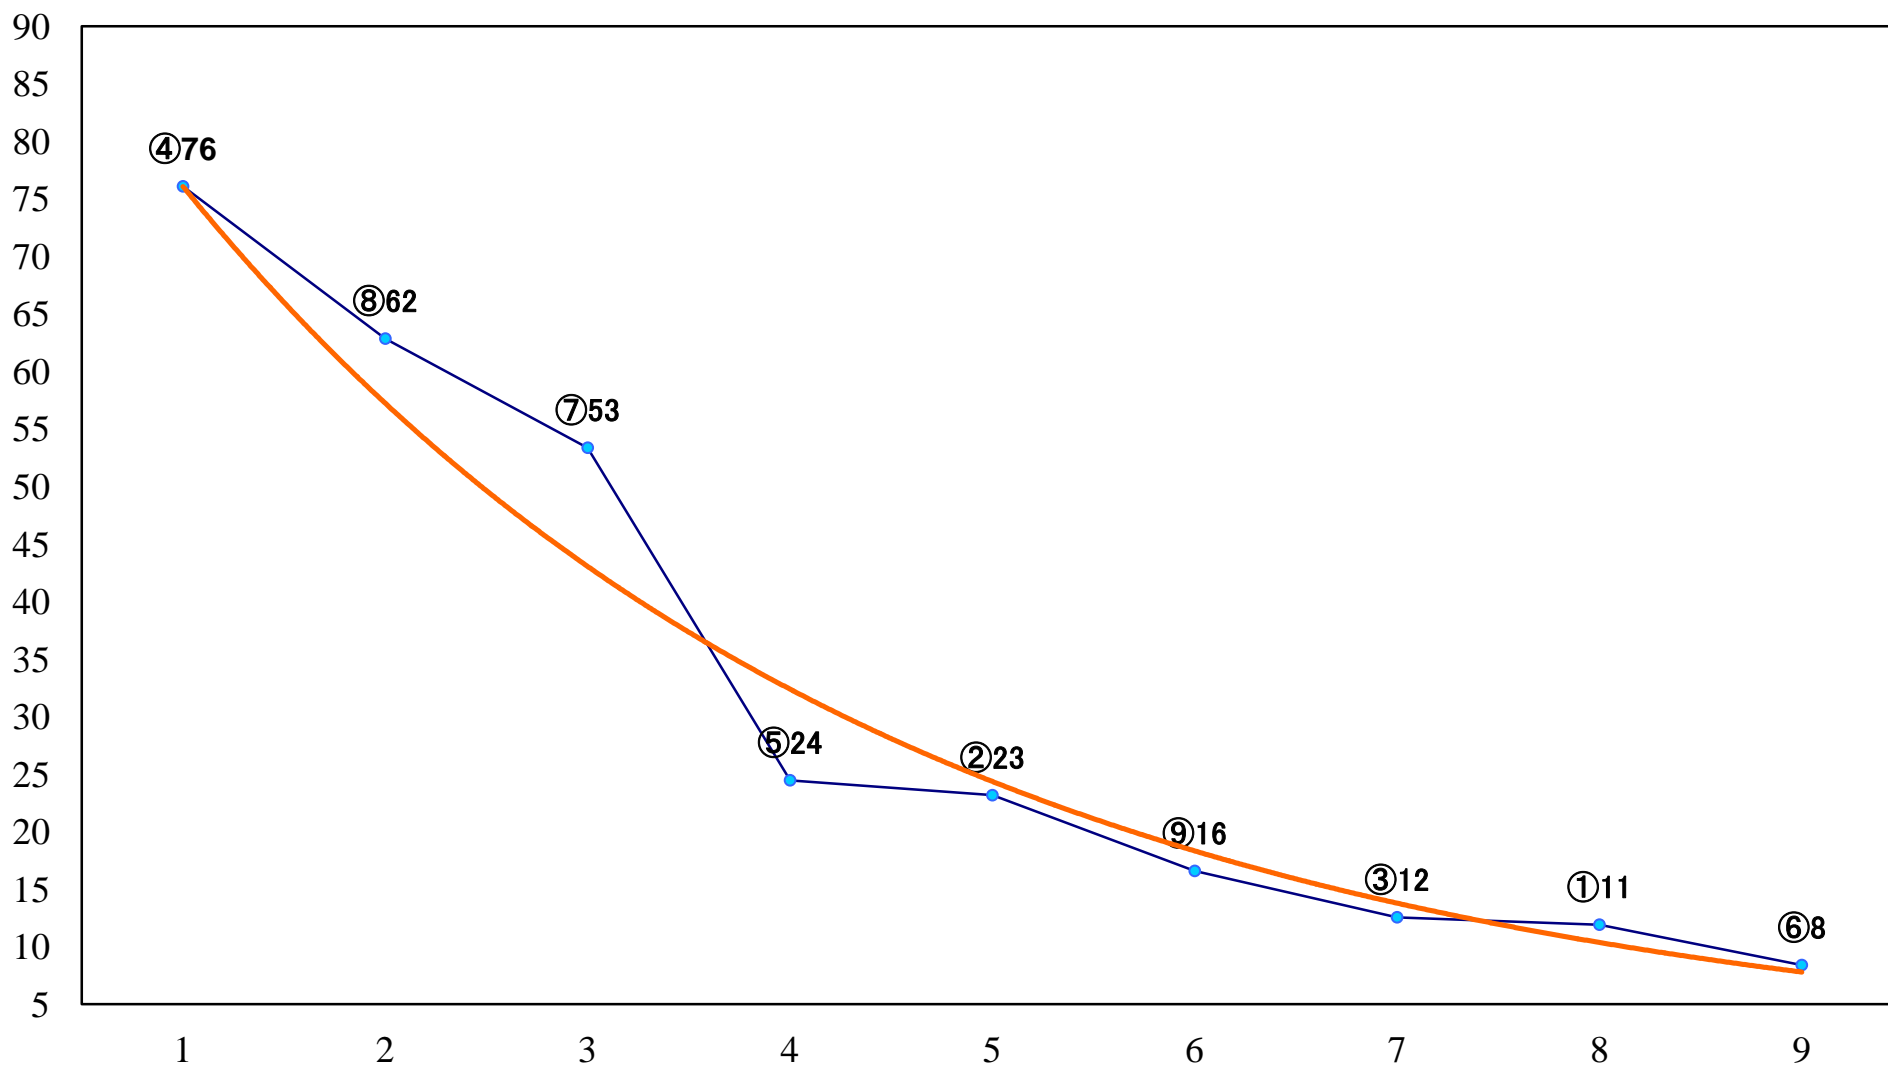

2022年04月12日(火) 船橋競馬 1R 14:40
C3八 左1200mm

2022年04月12日(火) 船橋競馬 2R 15:10
C3四五 左1200mm

2022年04月12日(火) 船橋競馬 3R 15:40
C3四五 左1500mm

2022年04月12日(火) 船橋競馬 4R 16:15
C2六七 左1500mm

2022年04月12日(火) 船橋競馬 5R 16:45
馬い！男は善ーブラック発売記念C2六 七 左1200mm