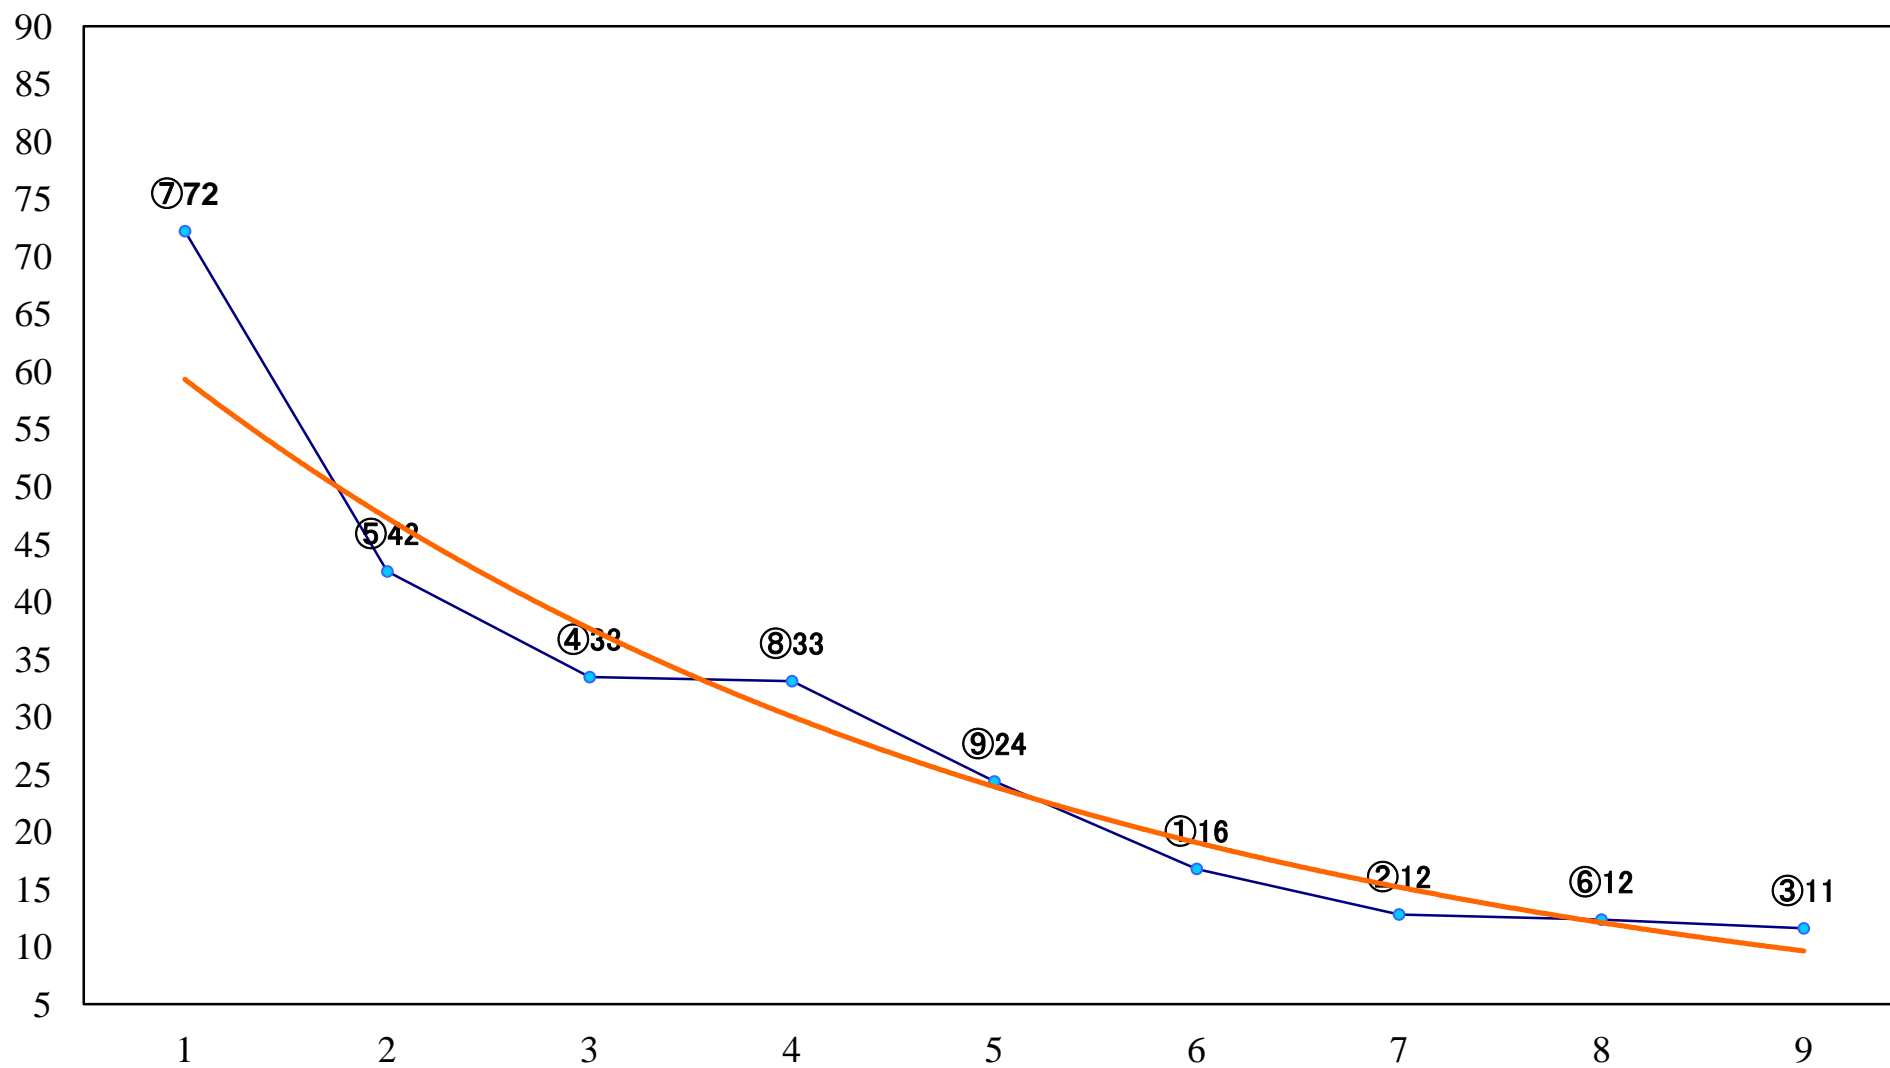

2022年04月12日(火) 船橋競馬 10R 19:35
玄鳥特別B3二 左1600mm

2022年04月12日(火) 船橋競馬 11R 20:10
ブルーバードカップ東京湾カップT3歳未格 左1700mm

2022年04月12日(火) 船橋競馬 12R 20:50
くじら座2200C1選抜馬 左2200mm