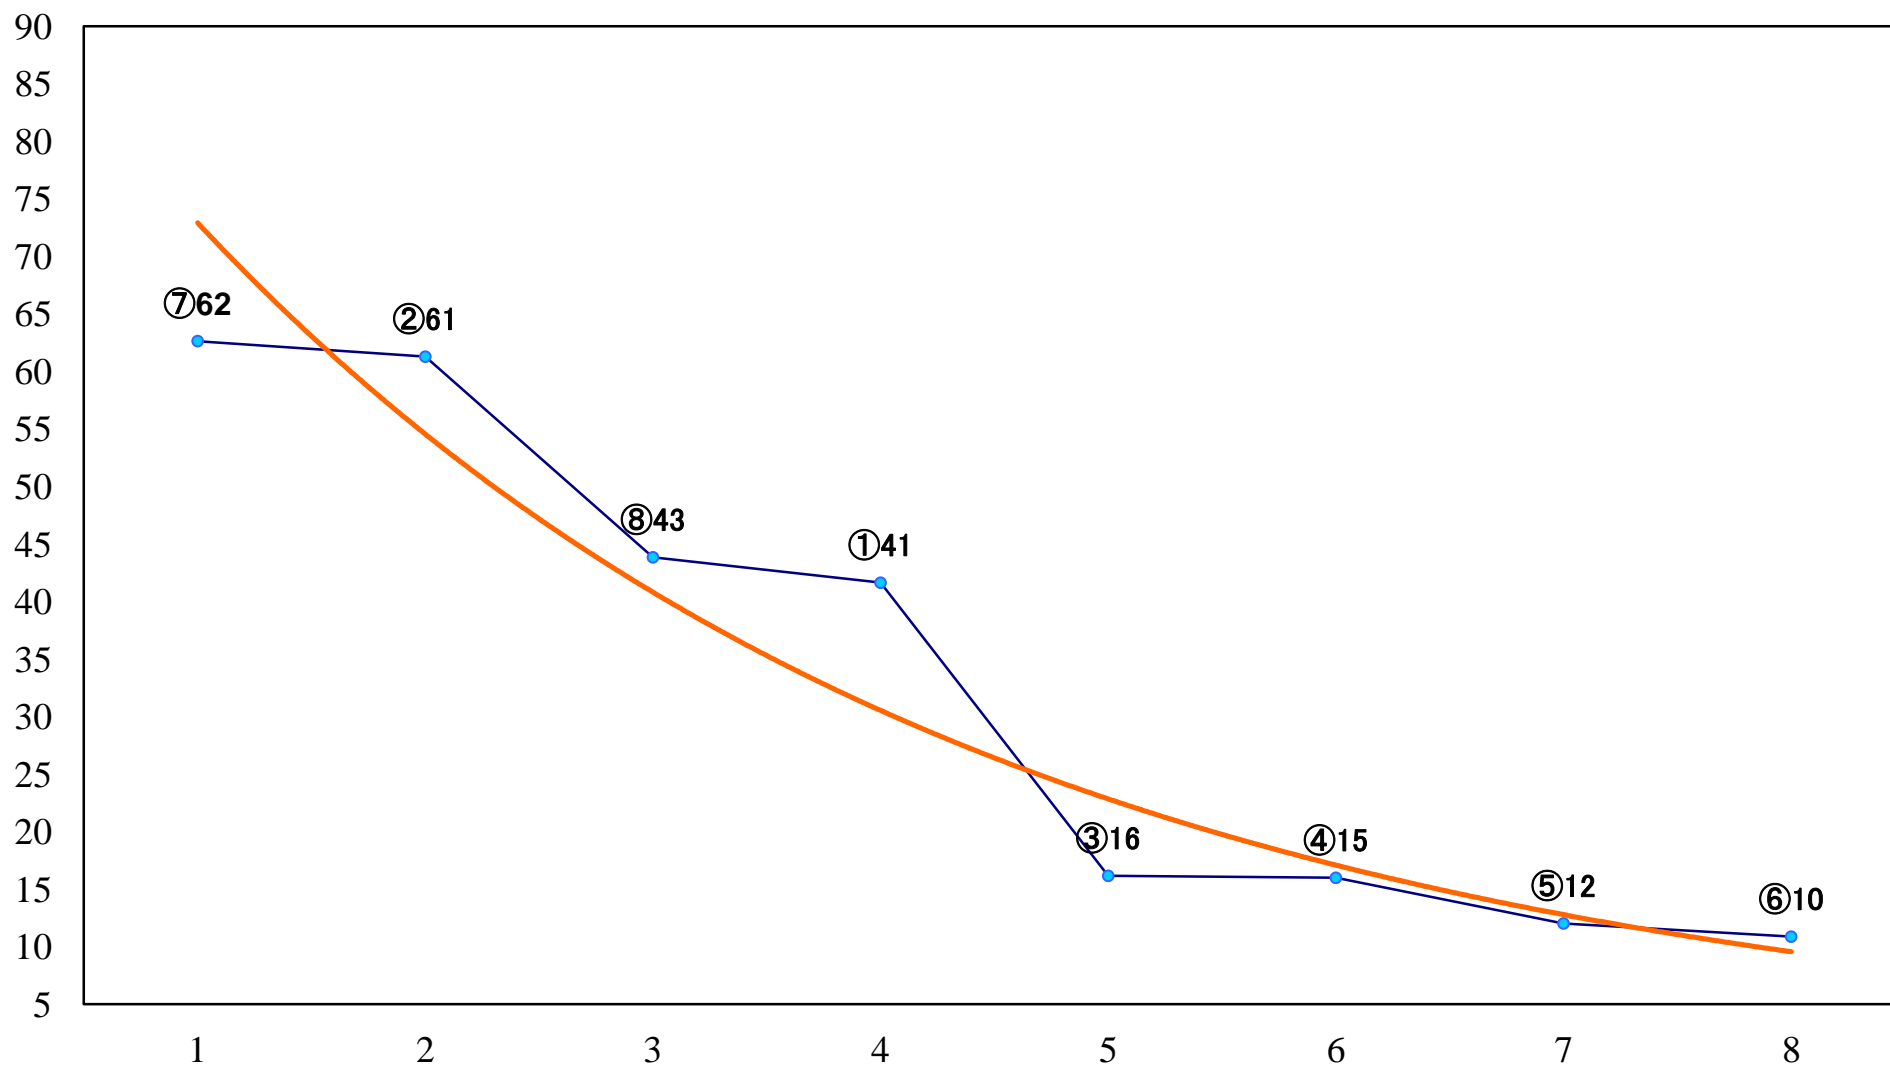

2022年04月12日(火) 船橋競馬 8R 18:25
J交 ナイスハルター特別3歳未格選抜馬J 左1600mm