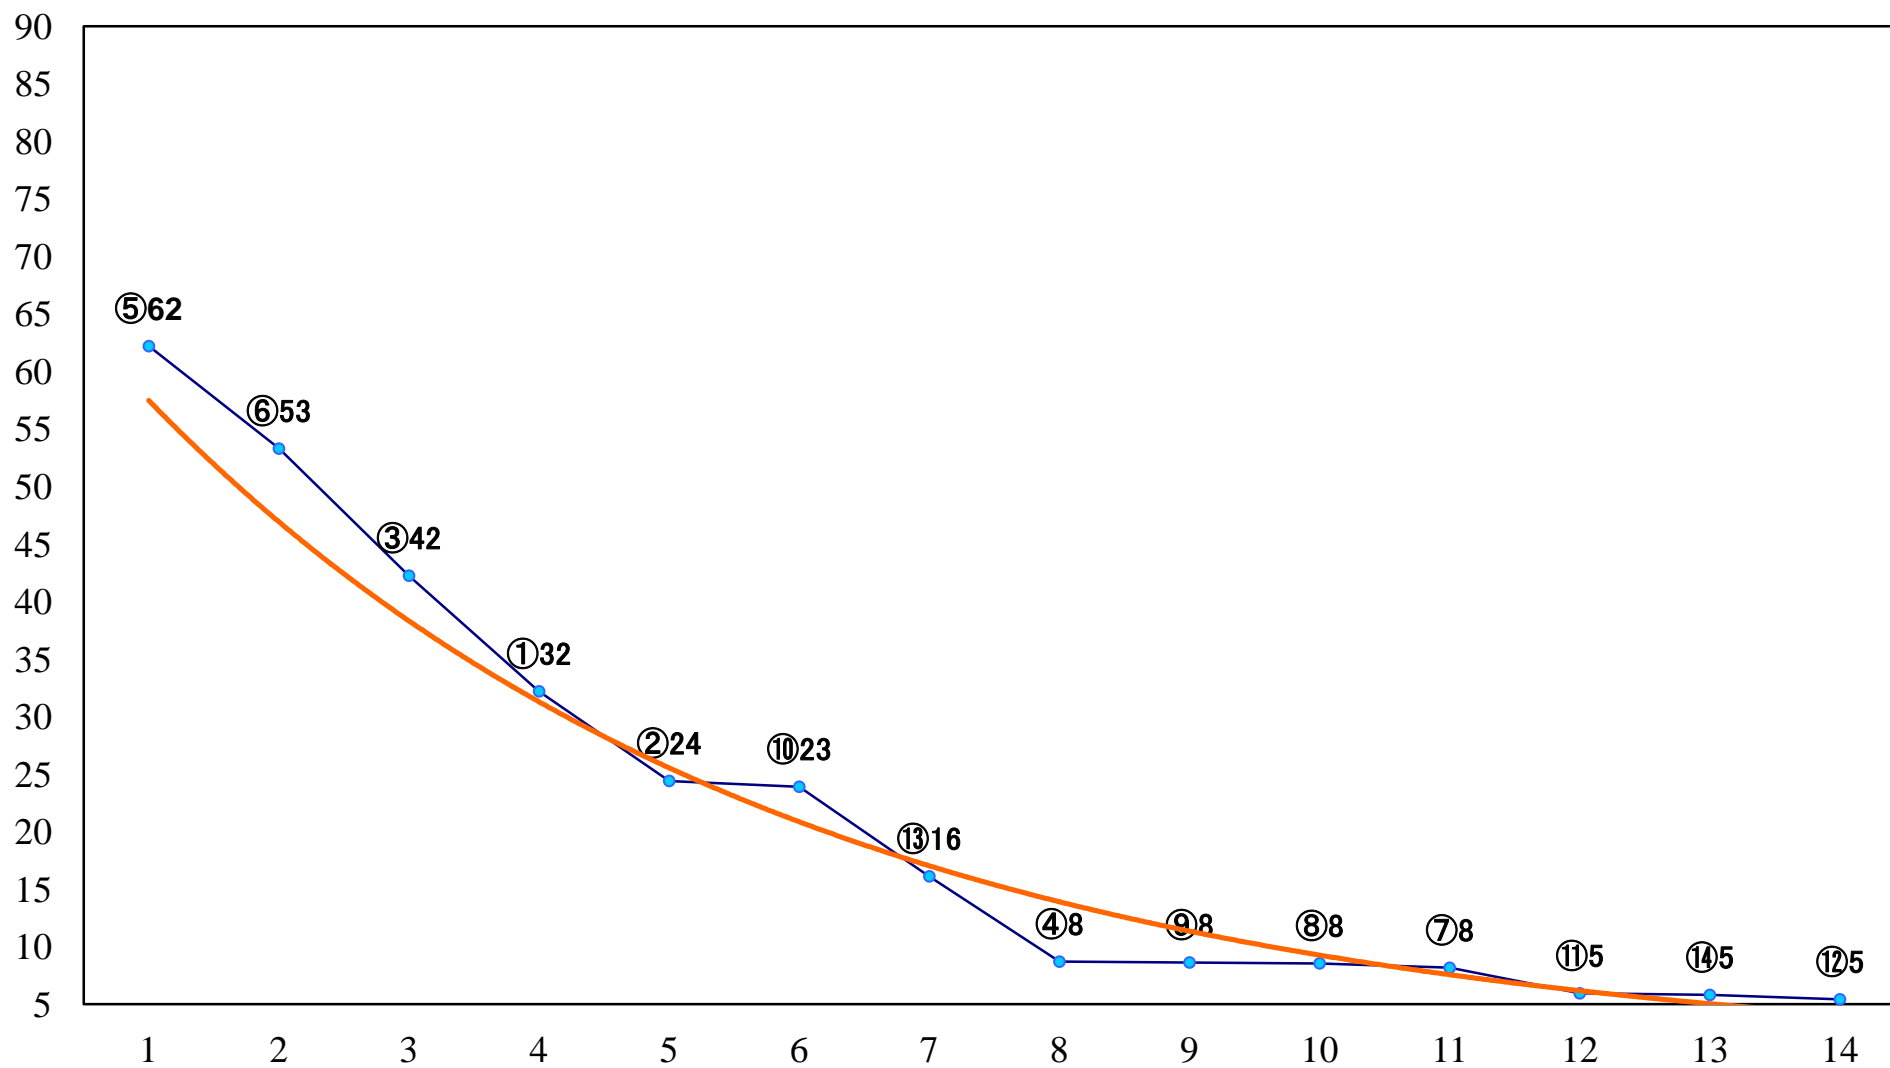

2022年04月14日(木) 船橋競馬 7R 17:50
ブルースターダッシュC2C3選抜馬 左1000mm