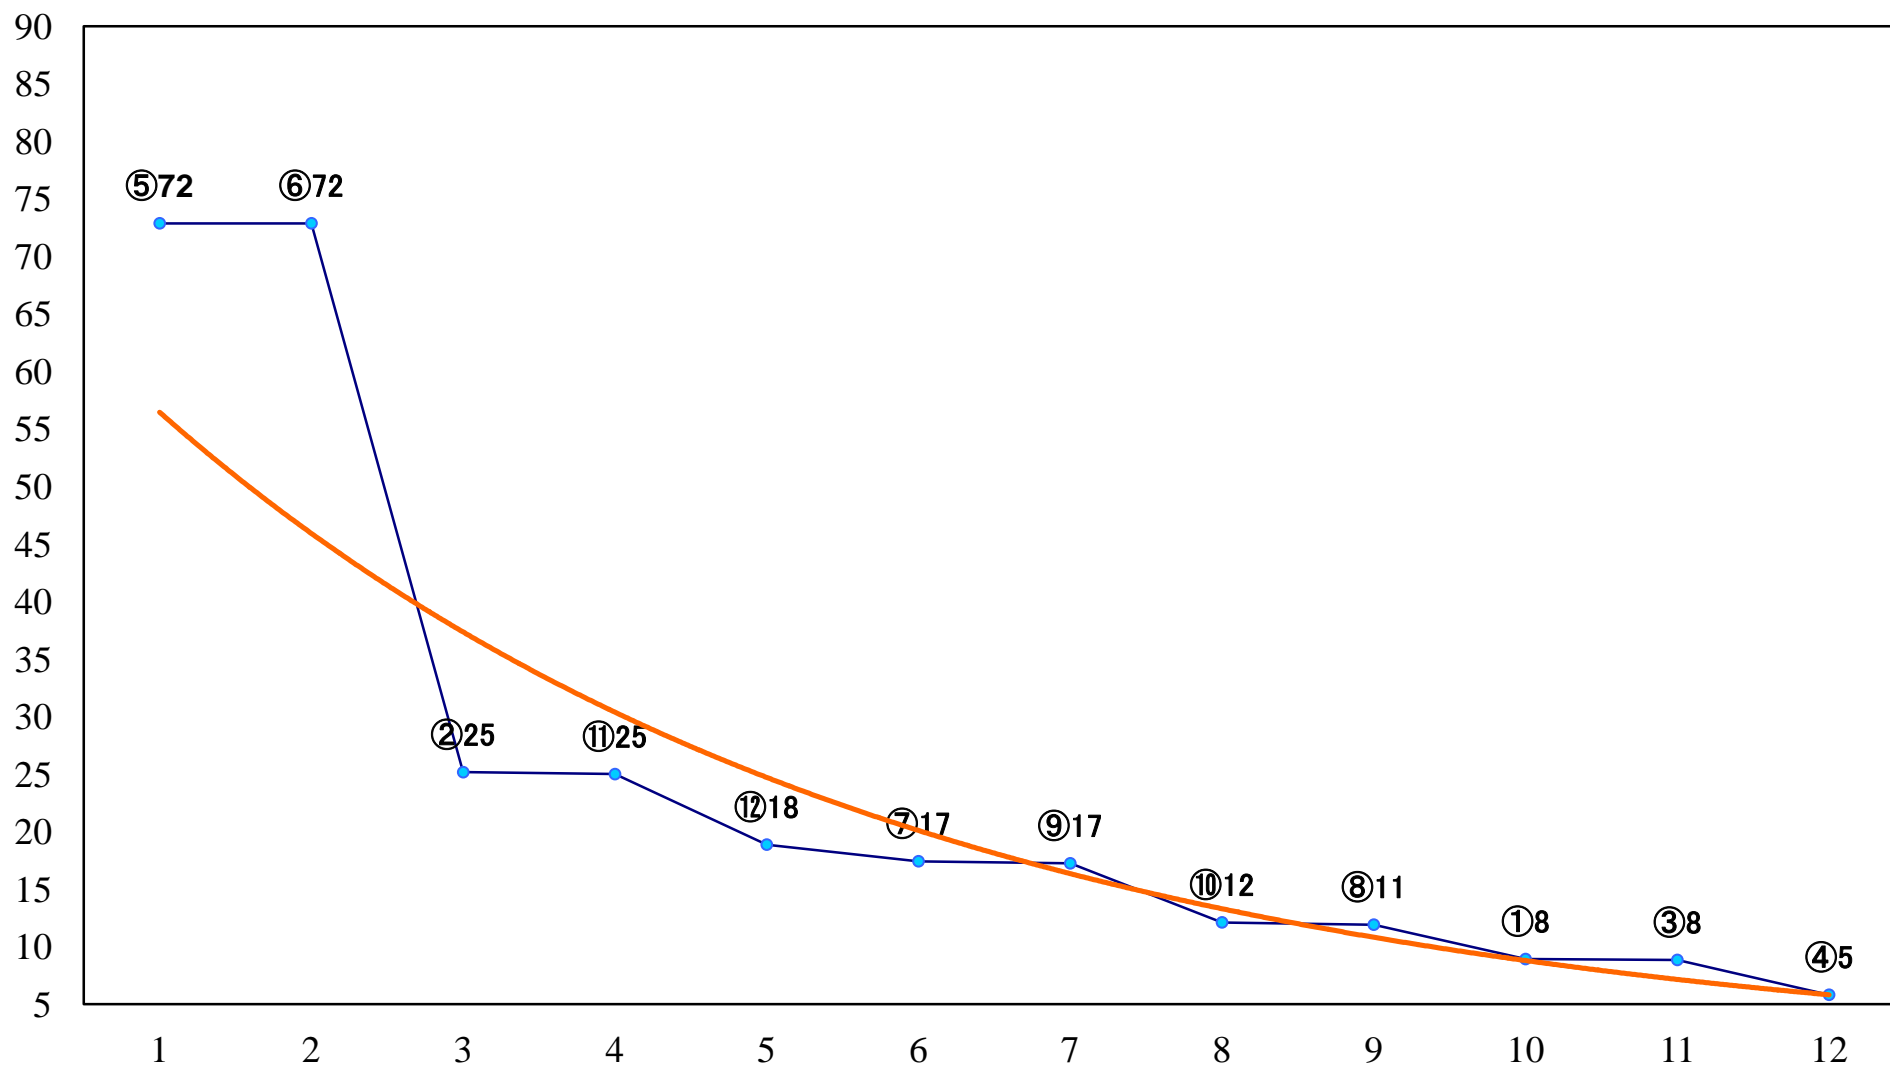

2022年04月14日(木) 船橋競馬 11R 20:10
柏の葉オープン4上 左1600mm

2022年04月14日(木) 船橋競馬 12R 20:50
こぼれ桜特別A2 左1800mm