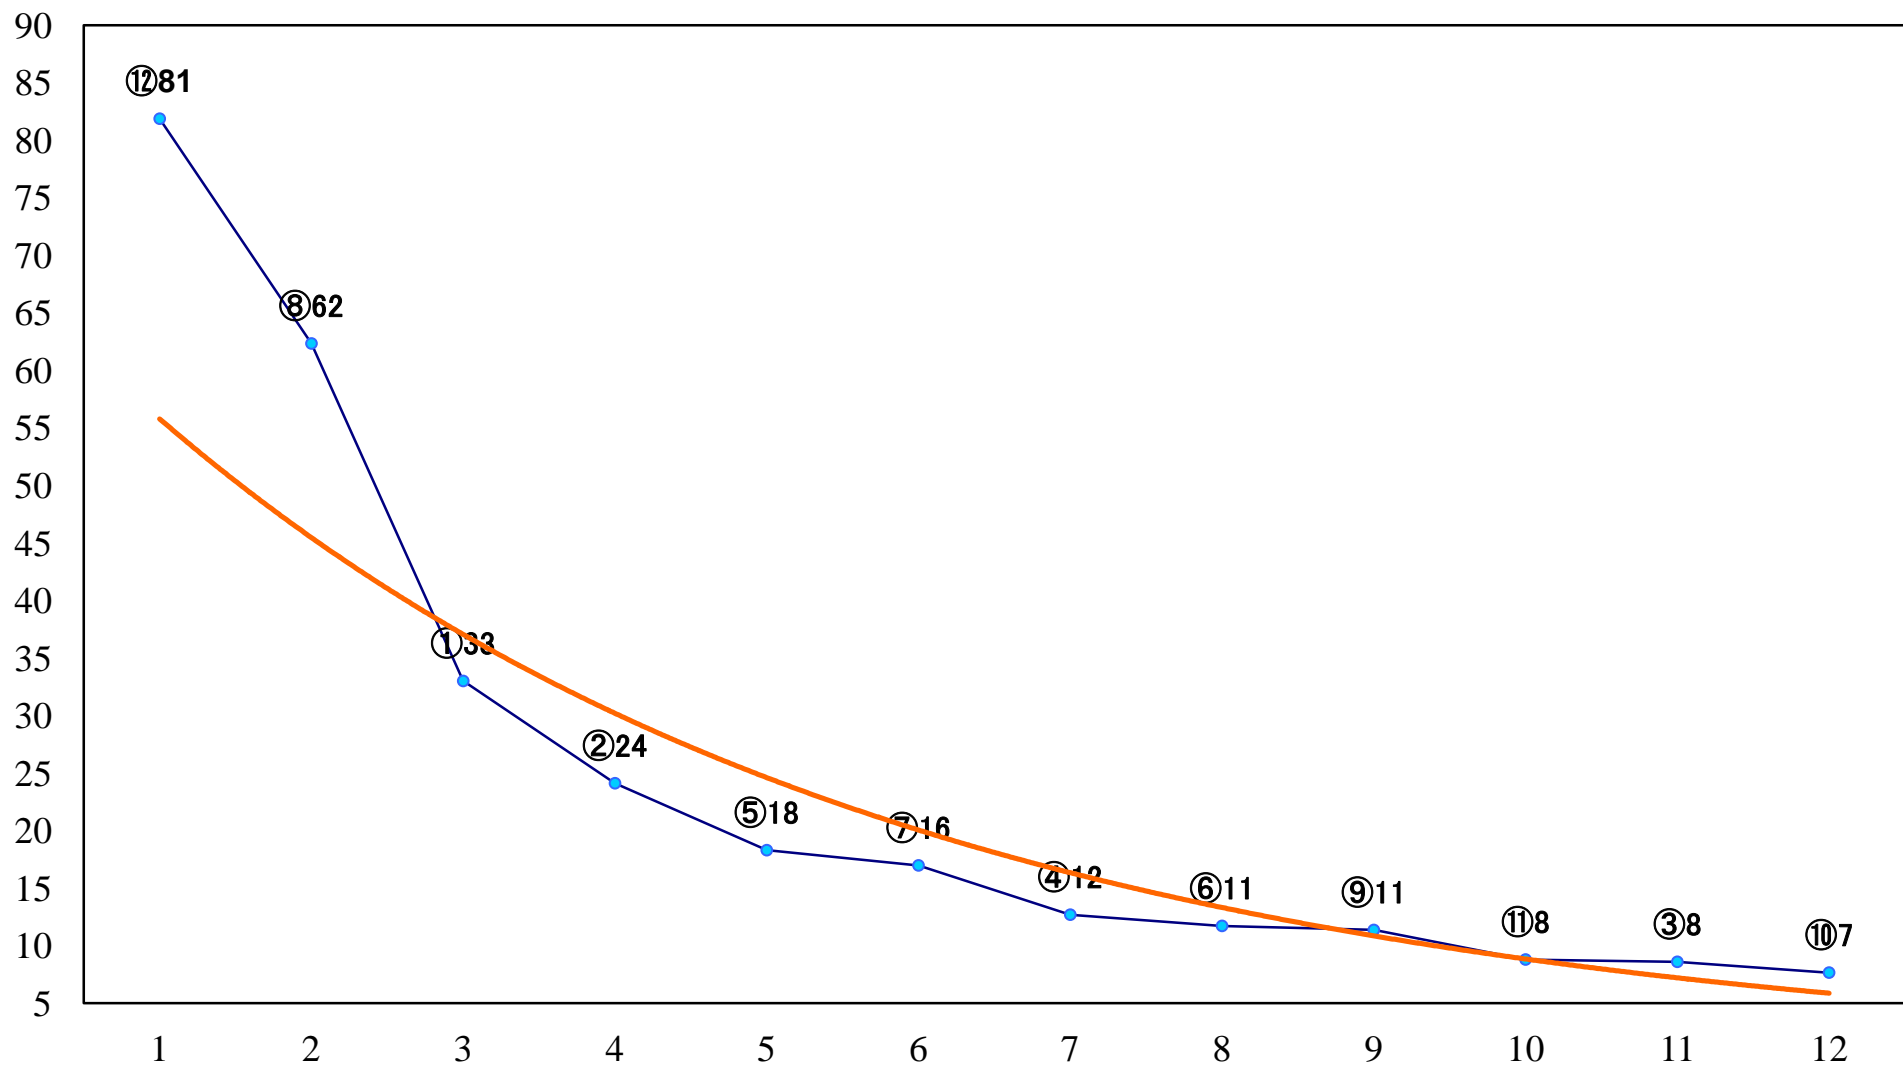

2022年04月14日(木) 船橋競馬 1R 14:40
3歳七 左1200mm

2022年04月14日(木) 船橋競馬 3R 15:40
C2八九 左1200mm

2022年04月14日(木) 船橋競馬 4R 16:15
C2八九 左1500mm

2022年04月14日(木) 船橋競馬 5R 16:45
3歳二三 左1500mm

2022年04月14日(木) 船橋競馬 6R 17:15
3歳二三 左1200mm