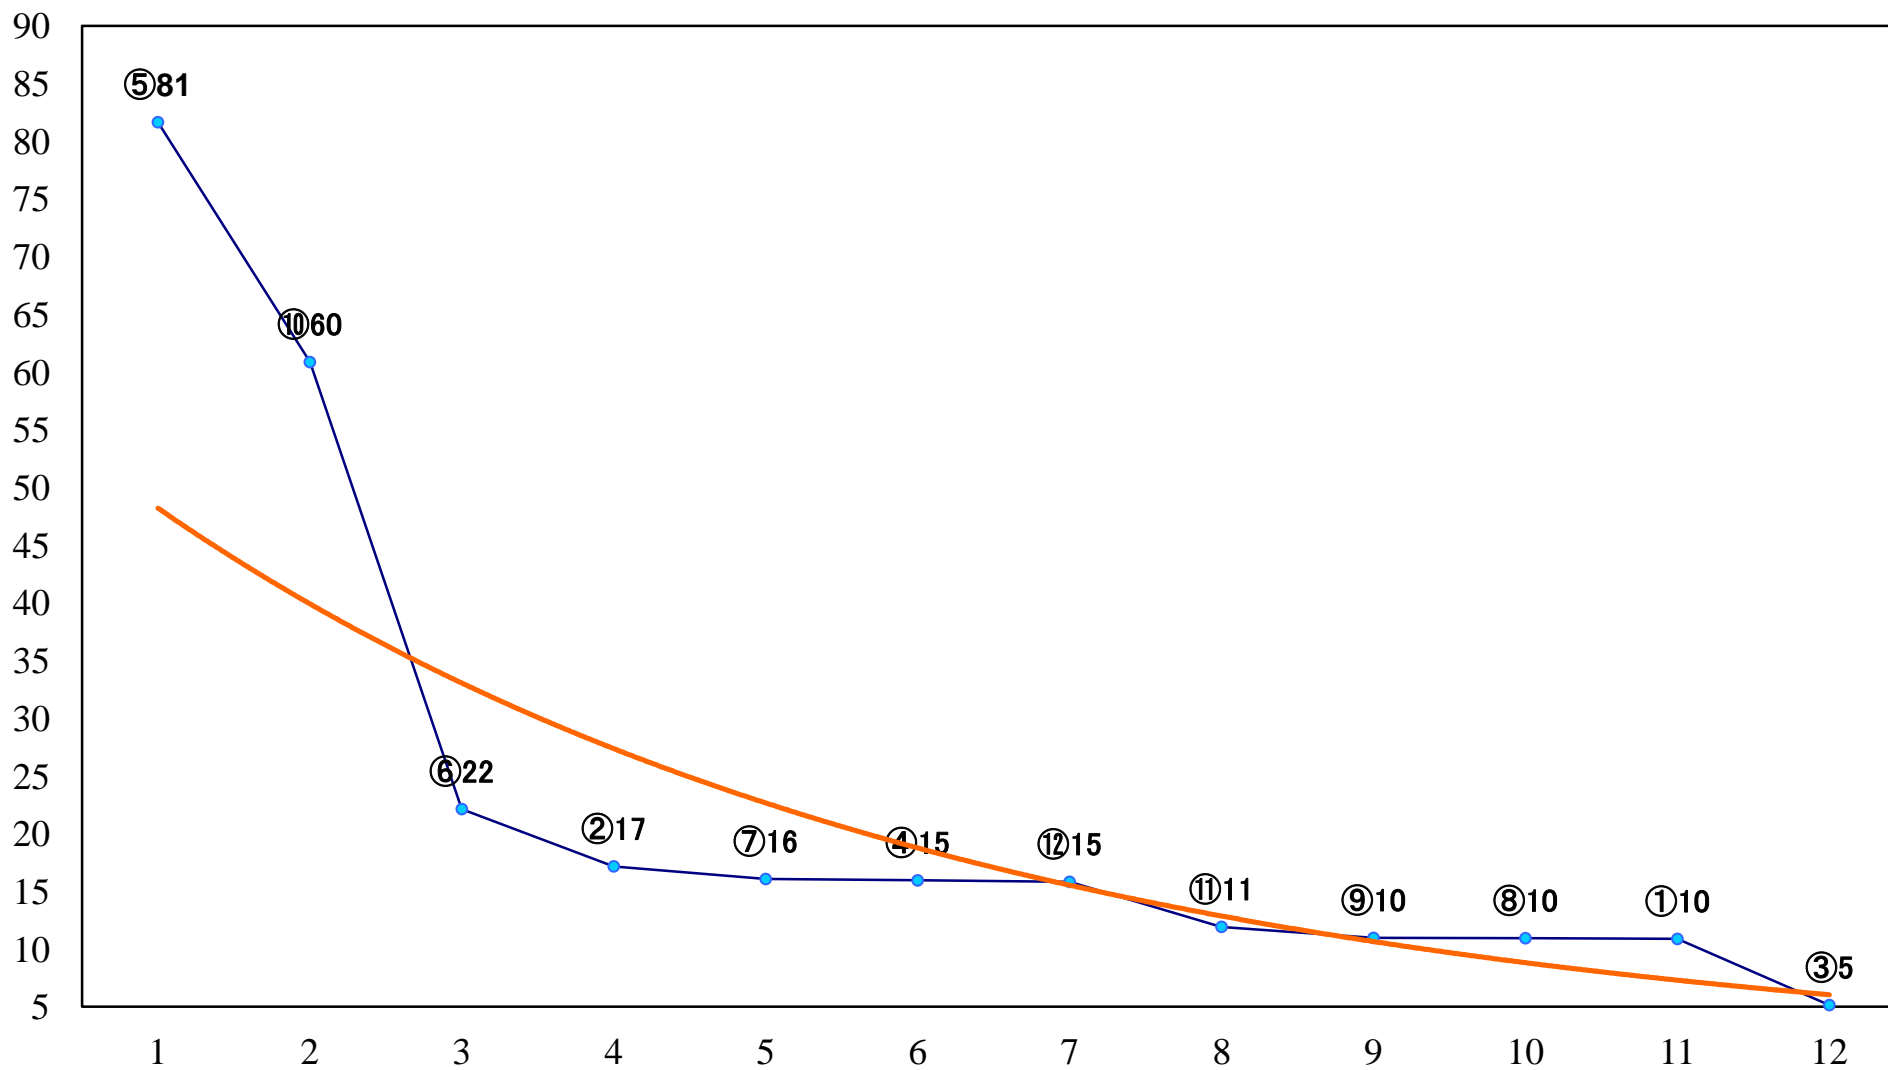

2022年04月14日(木) 船橋競馬 1R 14:40
3歳七 左1200mm

2022年04月14日(木) 船橋競馬 3R 15:40
C2八九 左1200mm

2022年04月14日(木) 船橋競馬 4R 16:15
C2八九 左1500mm

2022年04月14日(木) 船橋競馬 5R 16:45
3歳二三 左1500mm

2022年04月14日(木) 船橋競馬 6R 17:15
3歳二三 左1200mm