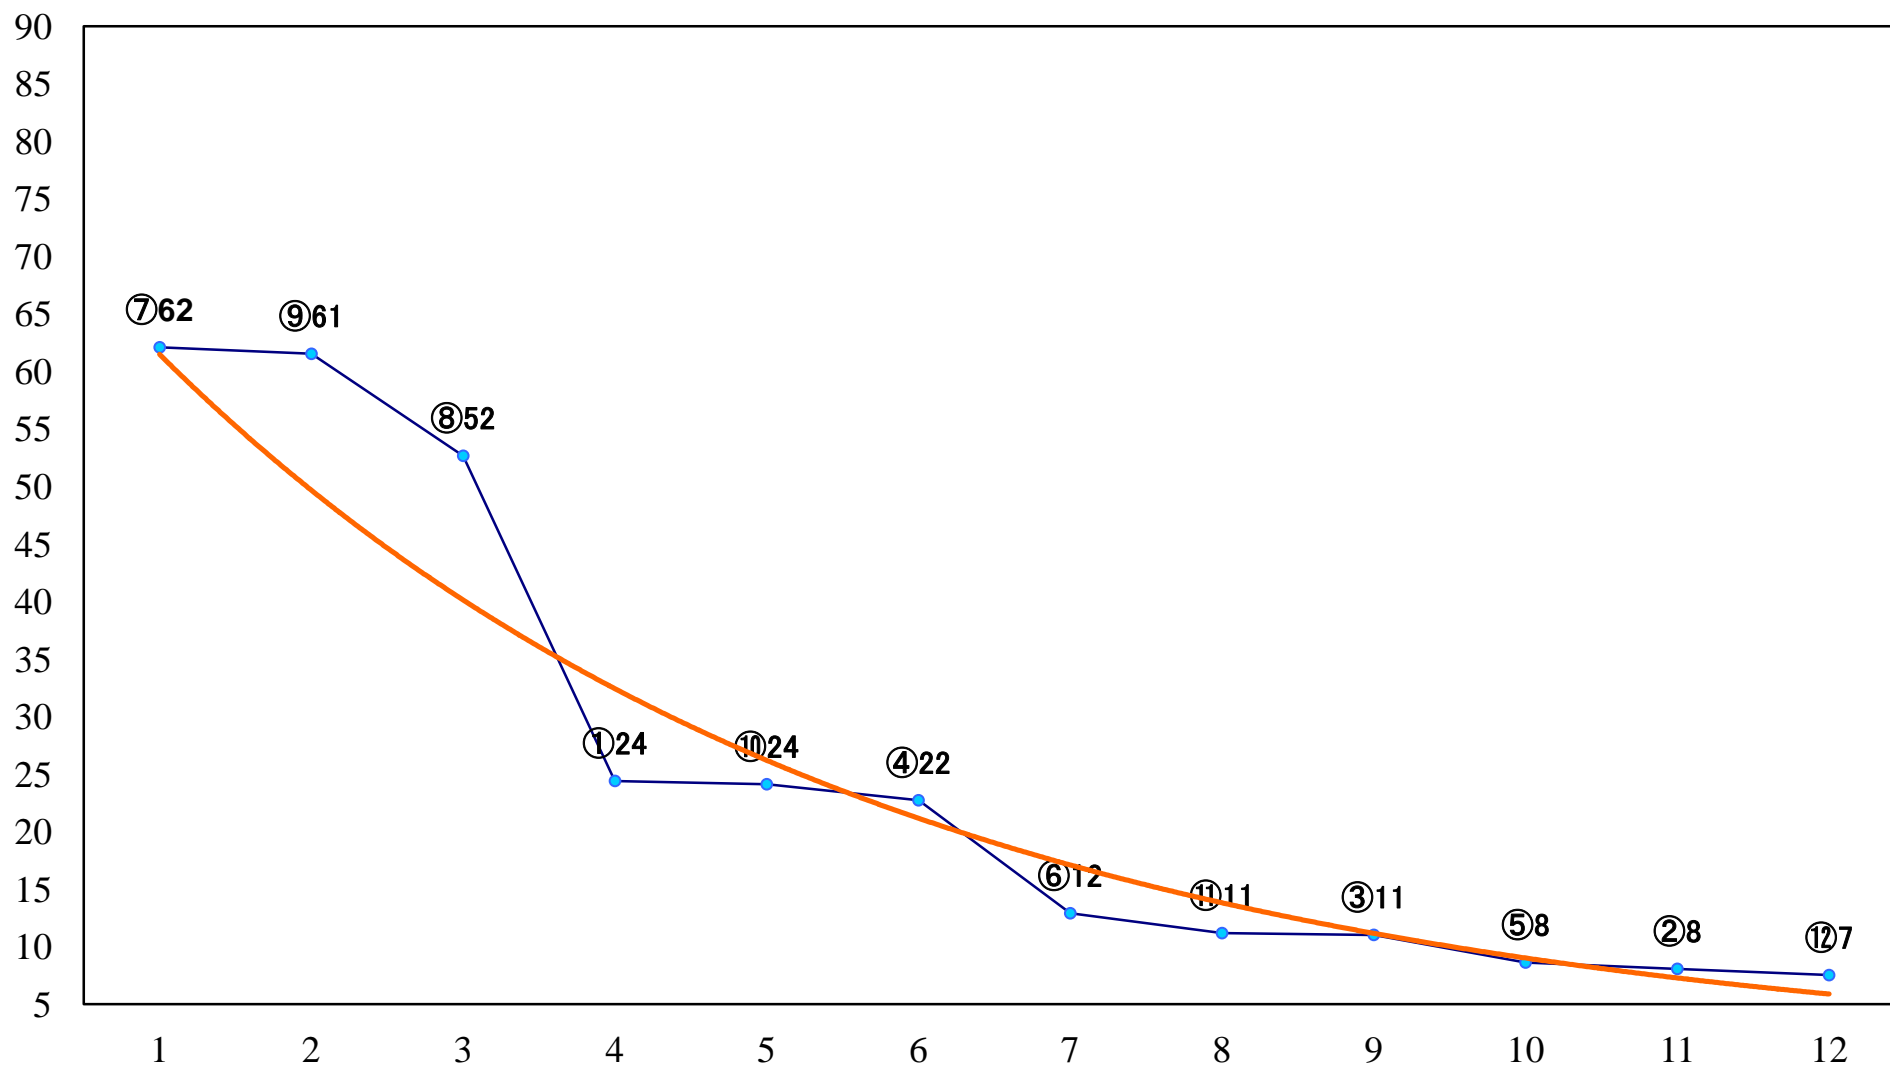

2022年04月14日(木) 船橋競馬 1R 14:40
3歳七 左1200mm

2022年04月14日(木) 船橋競馬 3R 15:40
C2八九 左1200mm

2022年04月14日(木) 船橋競馬 4R 16:15
C2八九 左1500mm

2022年04月14日(木) 船橋競馬 5R 16:45
3歳二三 左1500mm

2022年04月14日(木) 船橋競馬 6R 17:15
3歳二三 左1200mm