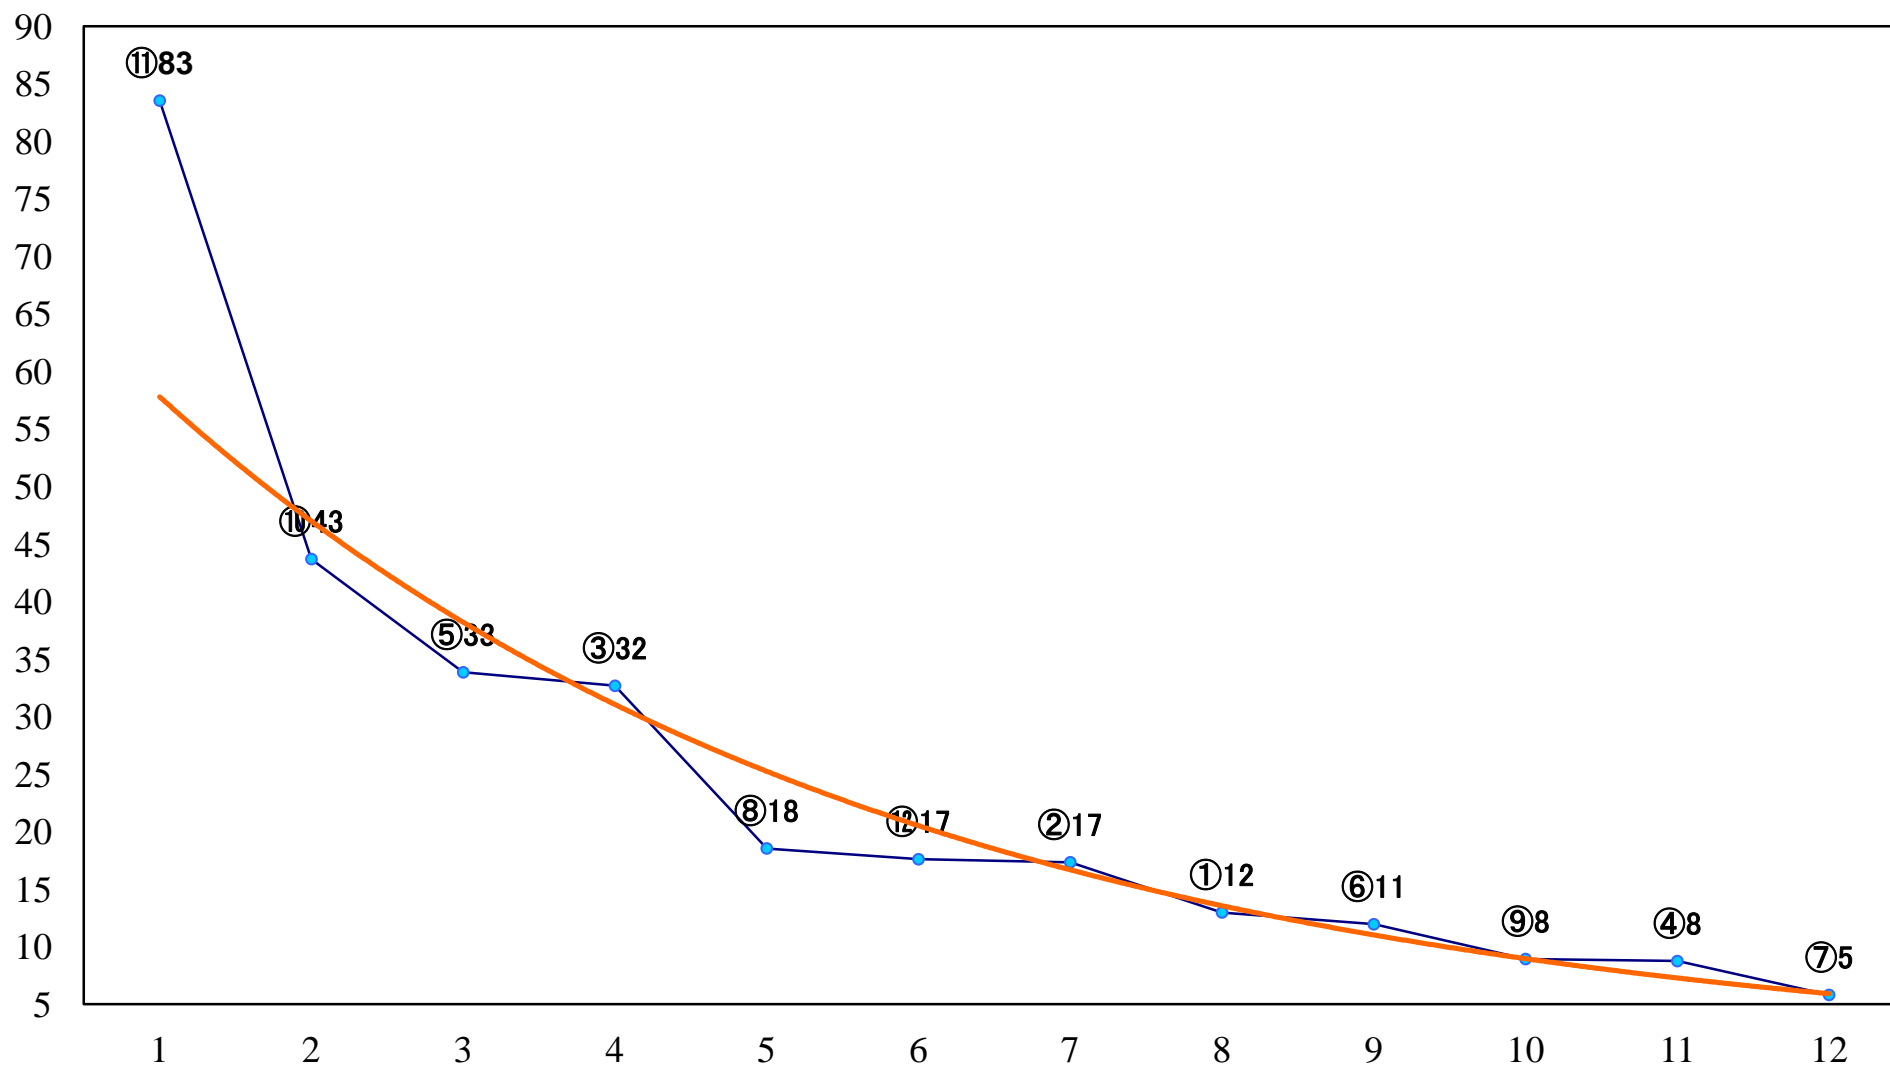

2022年04月14日(木) 船橋競馬 9R 19:00
ダイヤモンド賞C1ニ 三 左1600mm