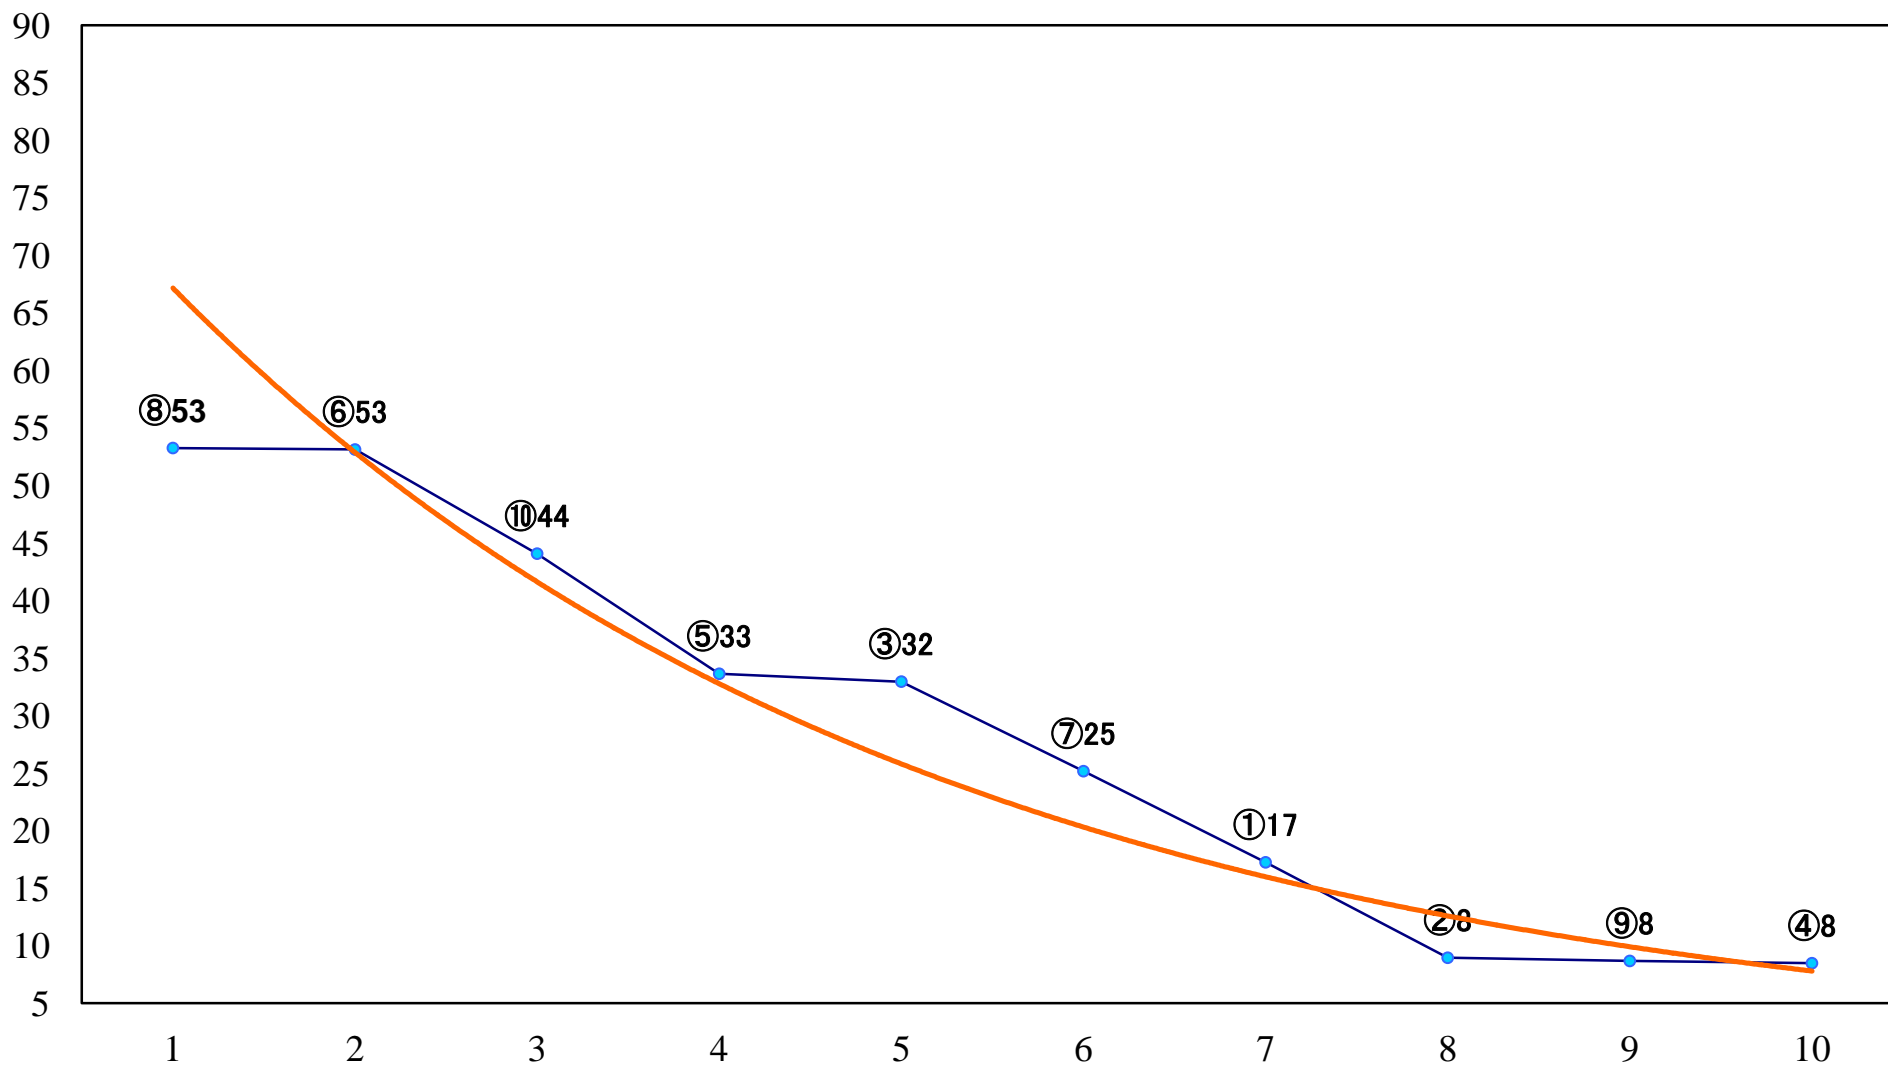

2022年04月14日(木) 船橋競馬 8R 18:25
馬い!じじちゃんの燻り大根発売C1二 三 左1200mm