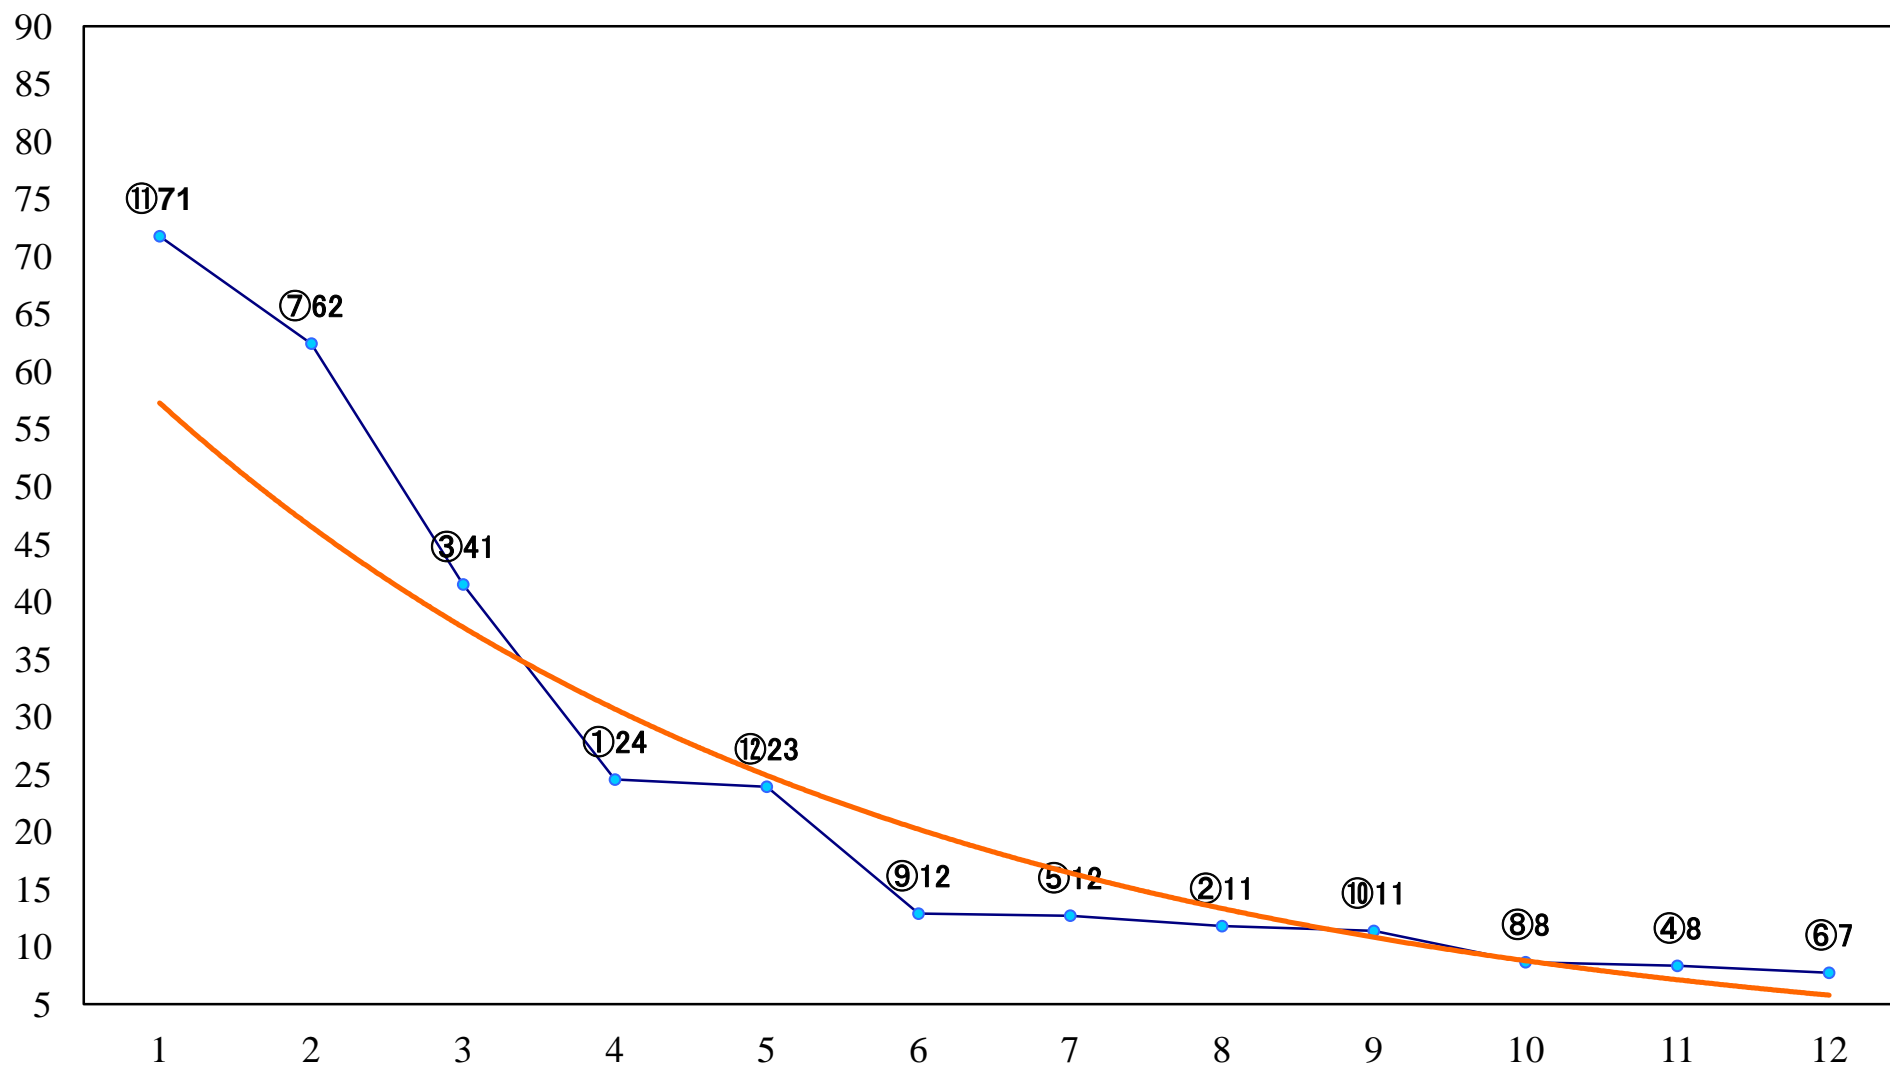

2022年04月14日(木) 船橋競馬 1R 14:40
3歳七 左1200mm

2022年04月14日(木) 船橋競馬 3R 15:40
C2八九 左1200mm

2022年04月14日(木) 船橋競馬 4R 16:15
C2八九 左1500mm

2022年04月14日(木) 船橋競馬 5R 16:45
3歳二三 左1500mm

2022年04月14日(木) 船橋競馬 6R 17:15
3歳二三 左1200mm