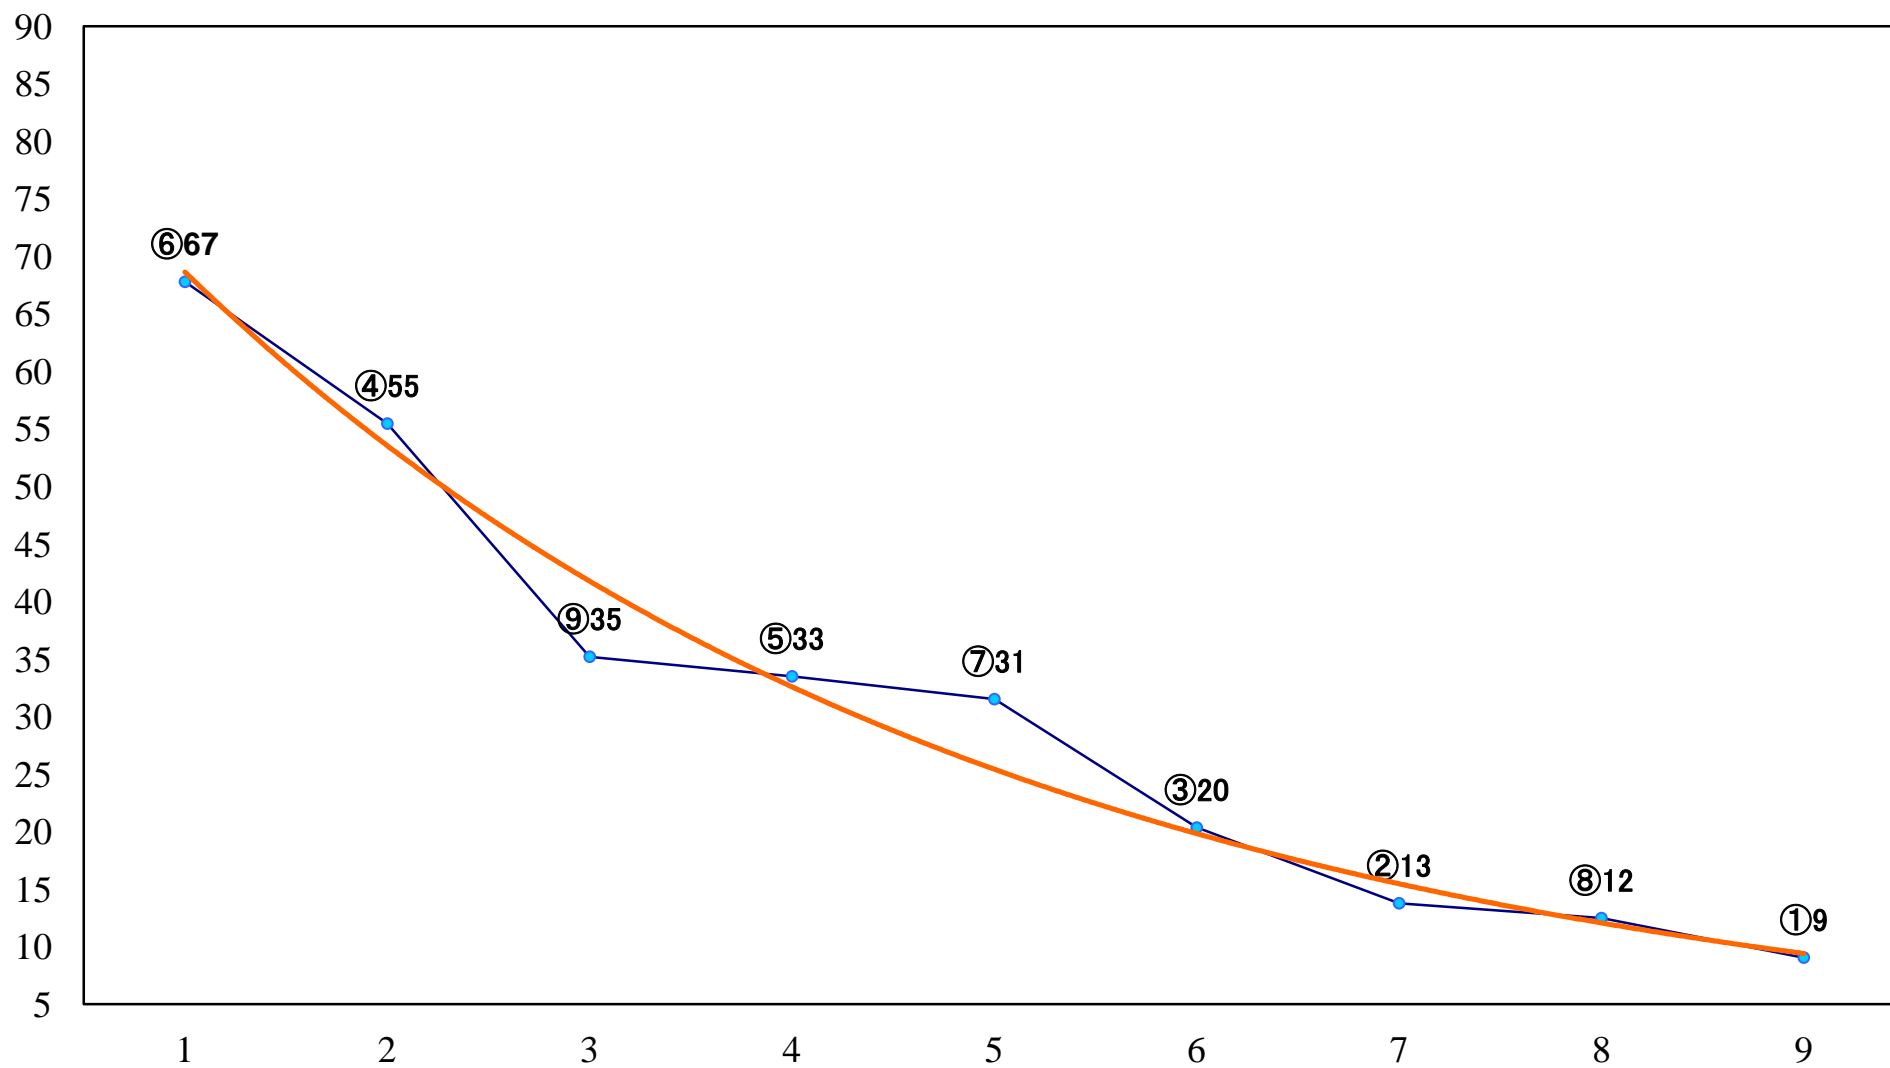

2022年04月14日(木) 船橋競馬 11R 20:10
柏の葉オープン4上 左1600mm

2022年04月14日(木) 船橋競馬 12R 20:50
こぼれ桜特別A2 左1800mm