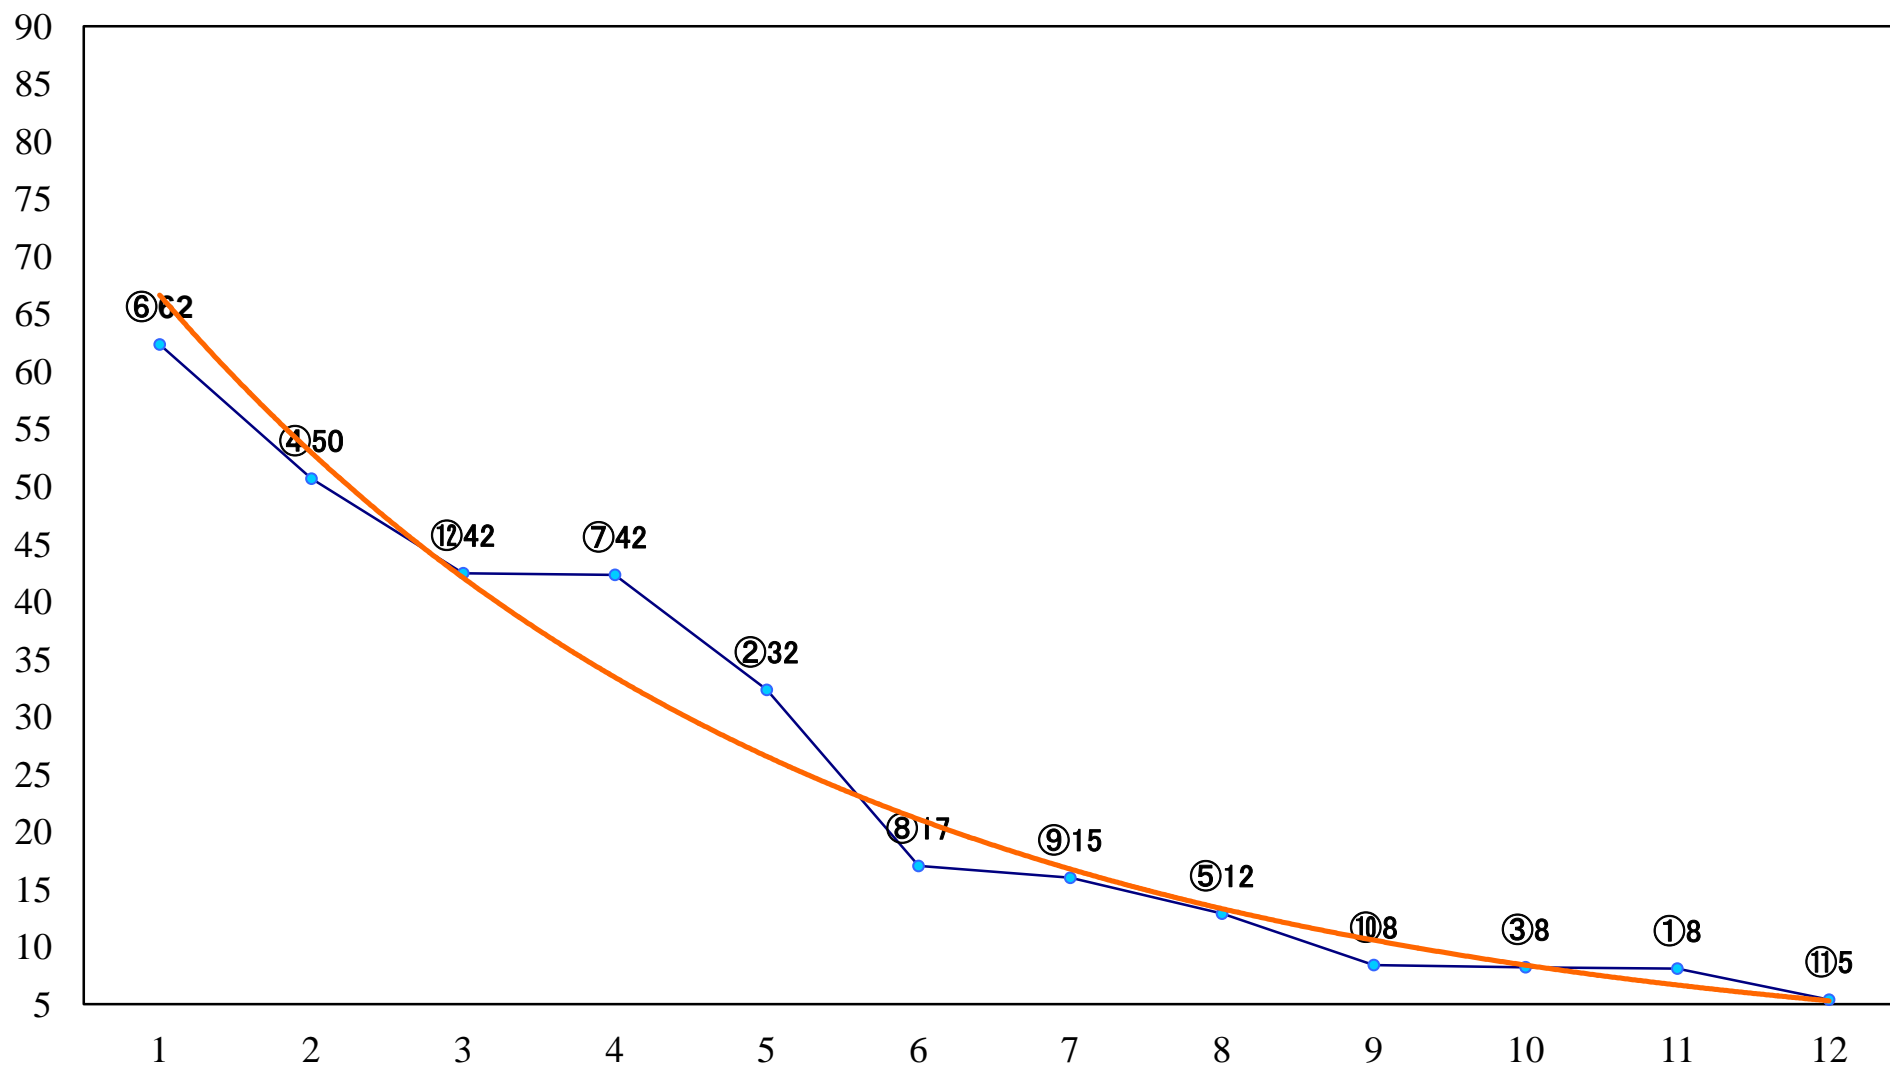

2022年04月14日(木) 船橋競馬 1R 14:40
3歳七 左1200mm

2022年04月14日(木) 船橋競馬 3R 15:40
C2八九 左1200mm

2022年04月14日(木) 船橋競馬 4R 16:15
C2八九 左1500mm

2022年04月14日(木) 船橋競馬 5R 16:45
3歳二三 左1500mm

2022年04月14日(木) 船橋競馬 6R 17:15
3歳二三 左1200mm