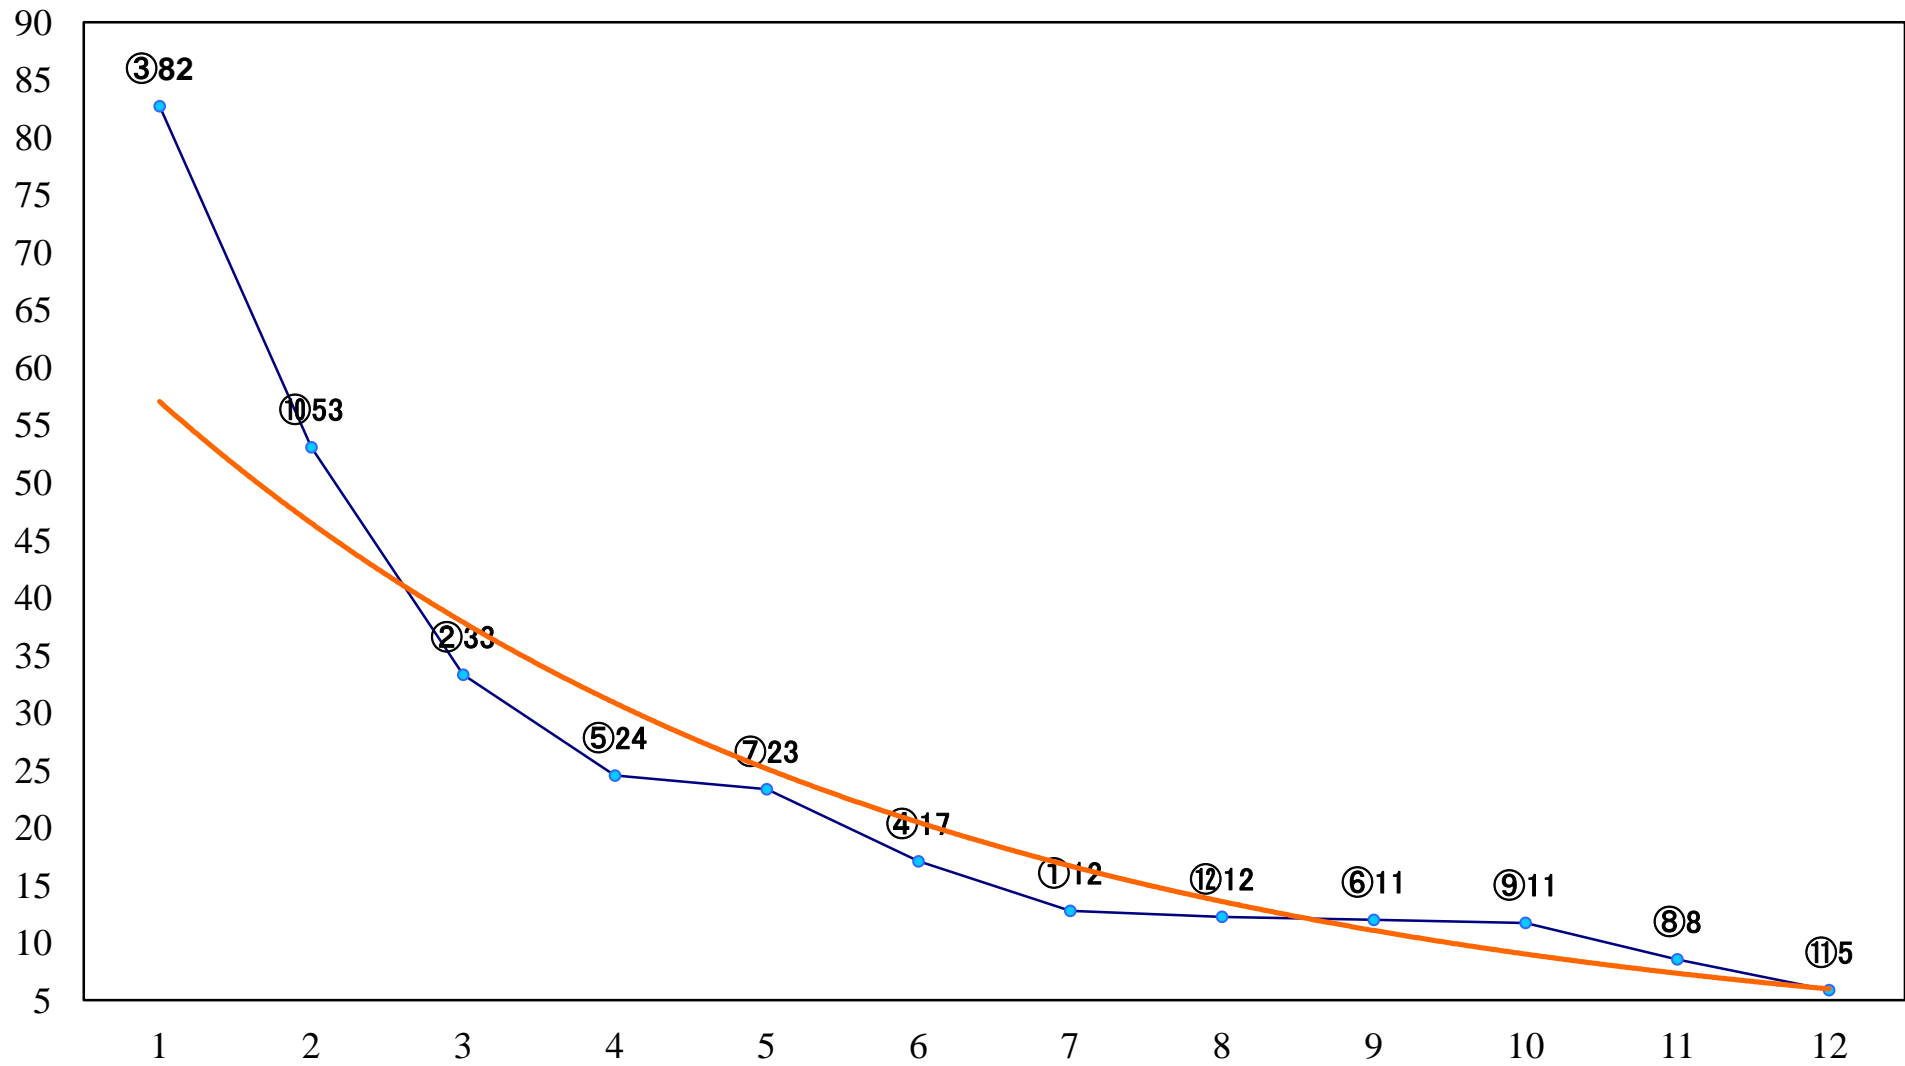

2022年04月15日(金) 船橋競馬 1R 14:40
3歳九 左1200mm

2022年04月15日(金) 船橋競馬 2R 15:10
3歳八 左1200mm

2022年04月15日(金) 船橋競馬 3R 15:40
C2十十一 左1200mm

2022年04月15日(金) 船橋競馬 4R 16:15
3歳六組下選抜馬 左1500mm

2022年04月15日(金) 船橋競馬 5R 16:45
C3一特選 左1500mm