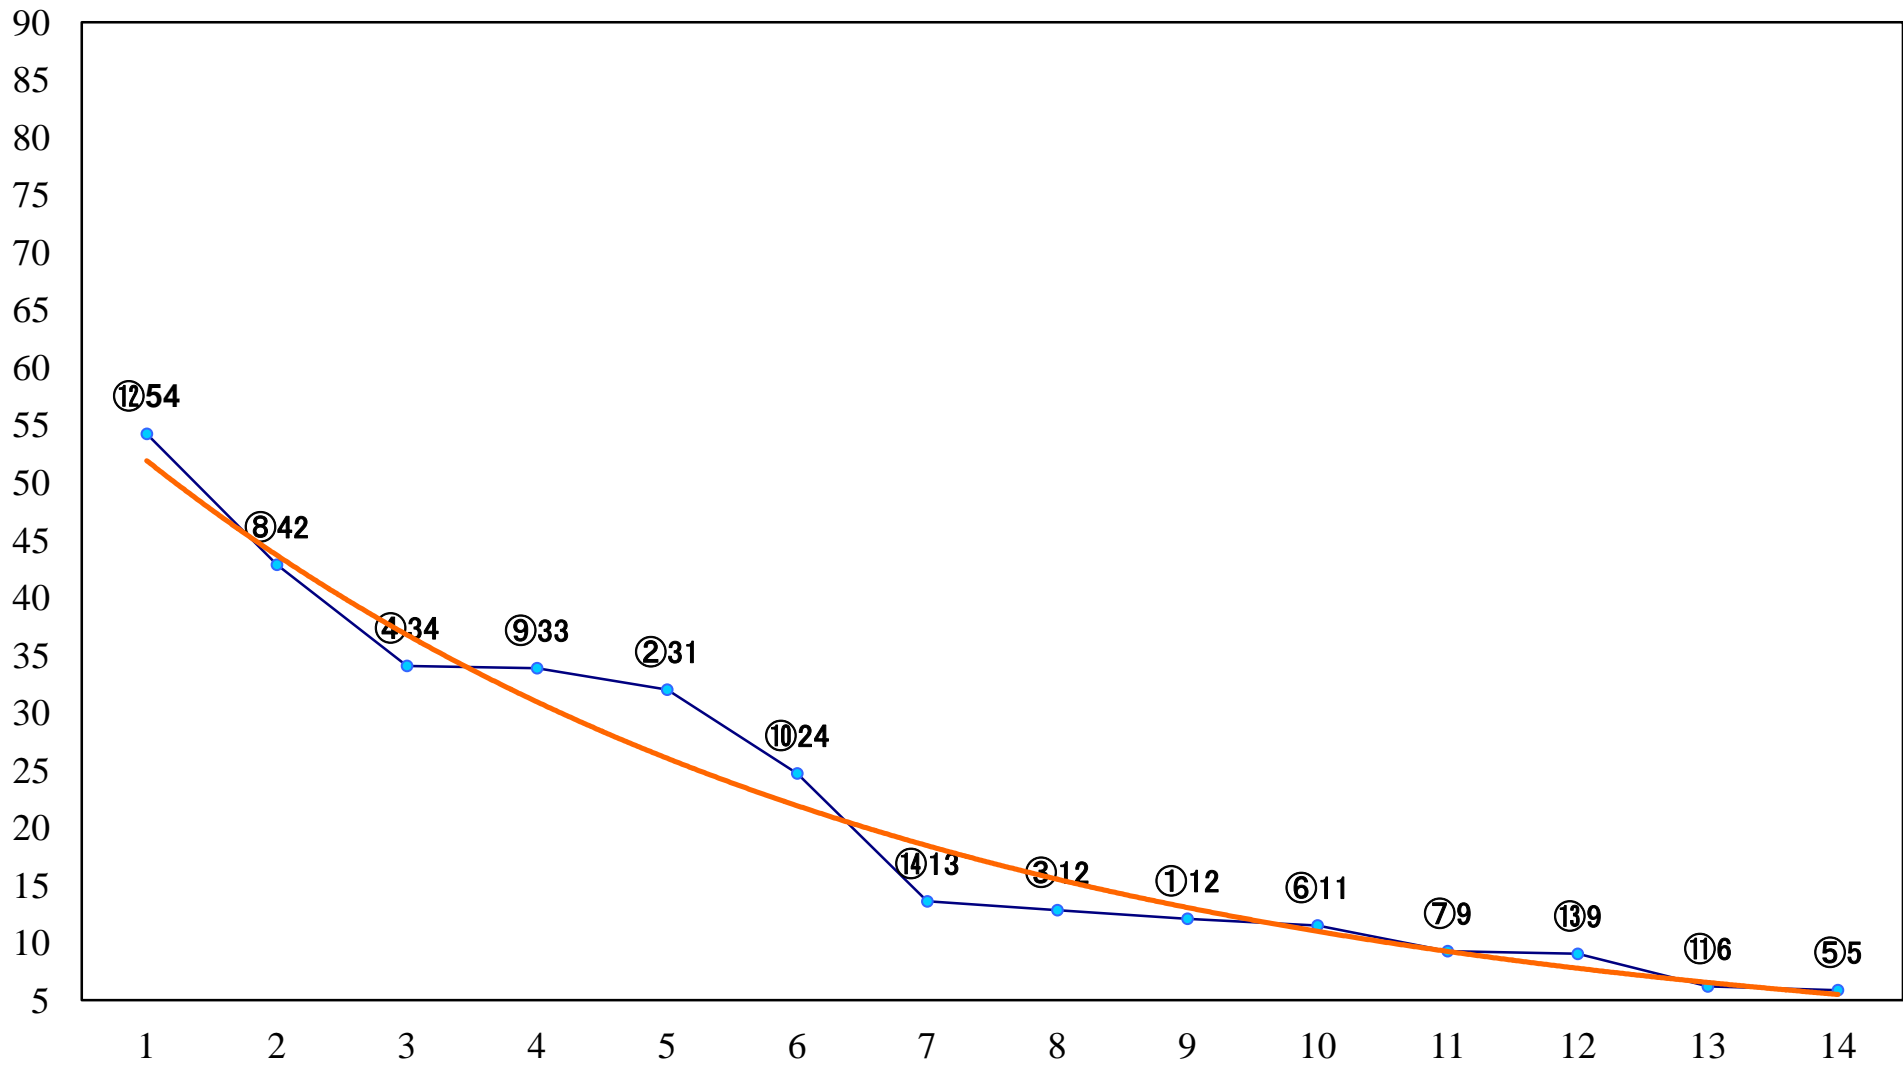

2022年04月15日(金) 船橋競馬 10R 19:35
ヘリコプター賞C1ー 左1600mm

2022年04月15日(金) 船橋競馬 11R 20:10
鳥待月特別B1B2一 左1700mm

2022年04月15日(金) 船橋競馬 12R 20:50
2022Jockeys FestivC3 左1800mm