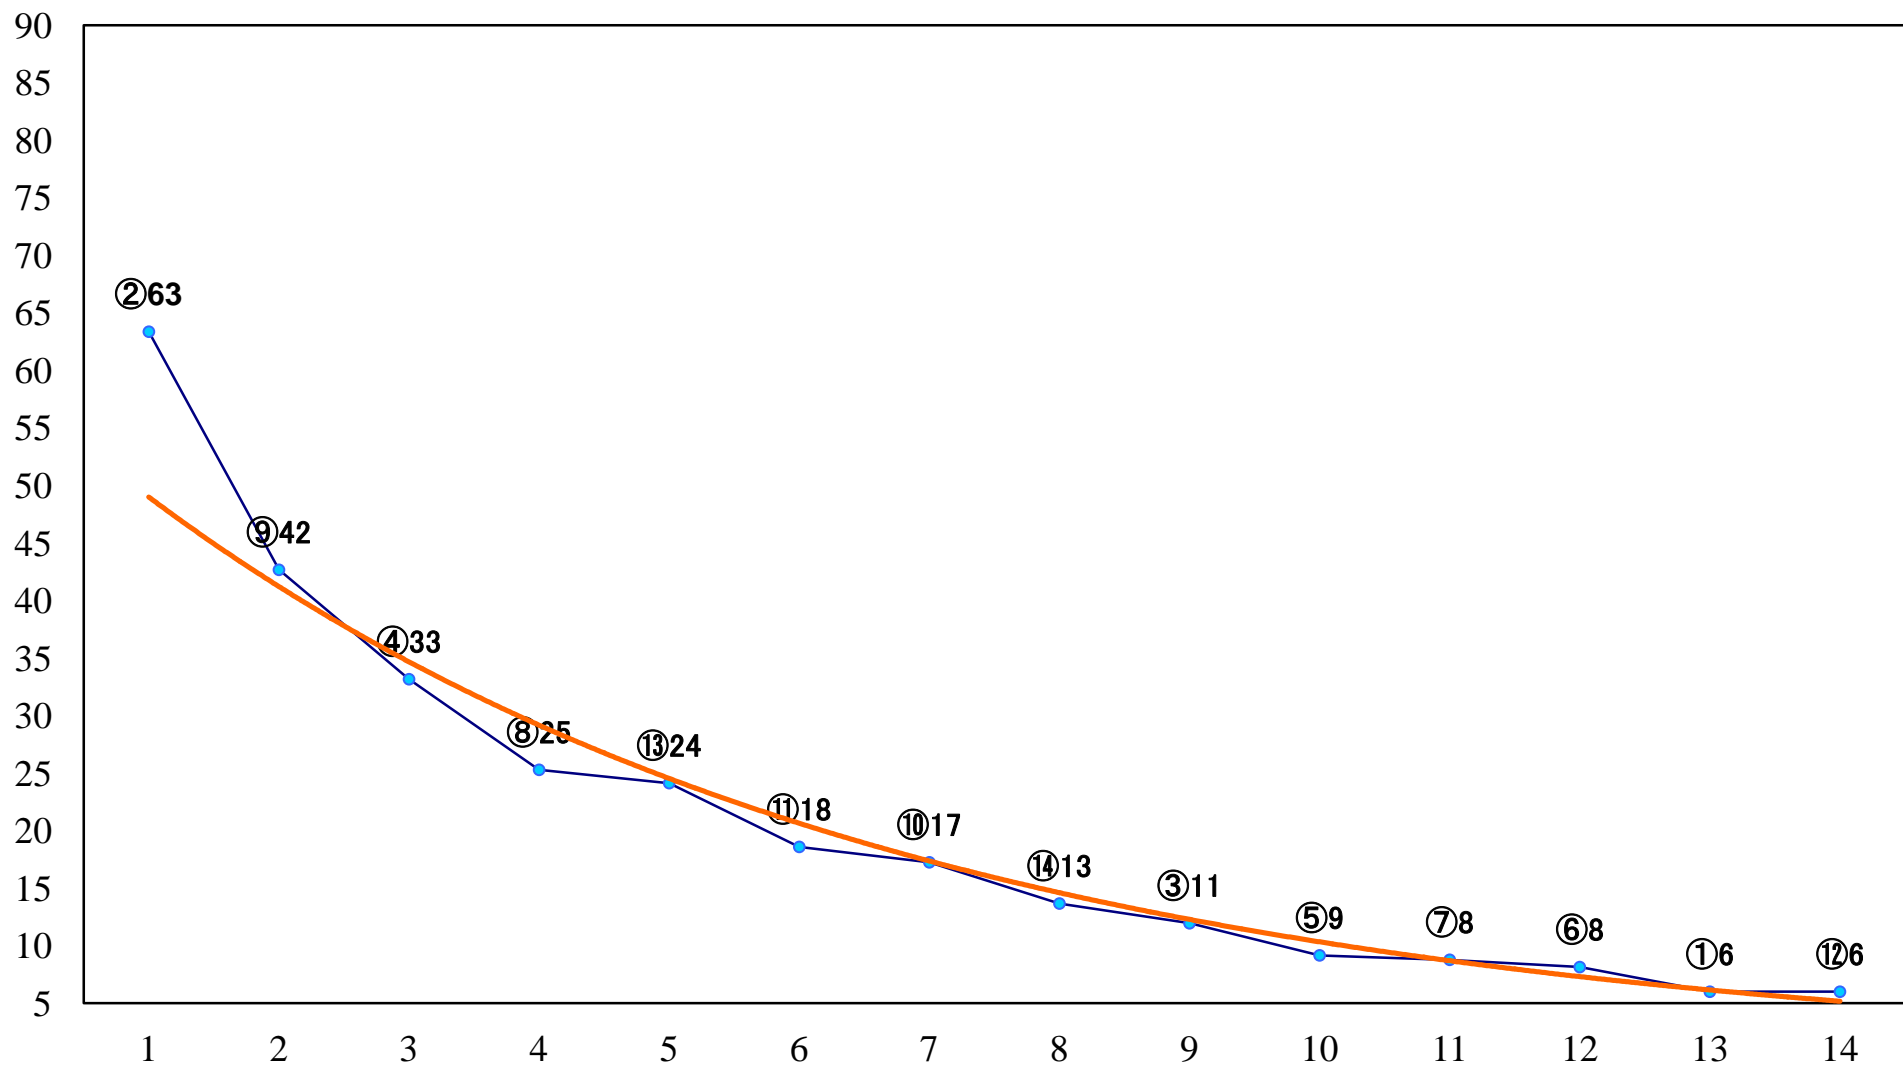

2022年04月15日(金) 船橋競馬 10R 19:35
ヘリコプター賞C1ー 左1600mm

2022年04月15日(金) 船橋競馬 11R 20:10
鳥待月特別B1B2一 左1700mm

2022年04月15日(金) 船橋競馬 12R 20:50
2022Jockeys FestivC3 左1800mm