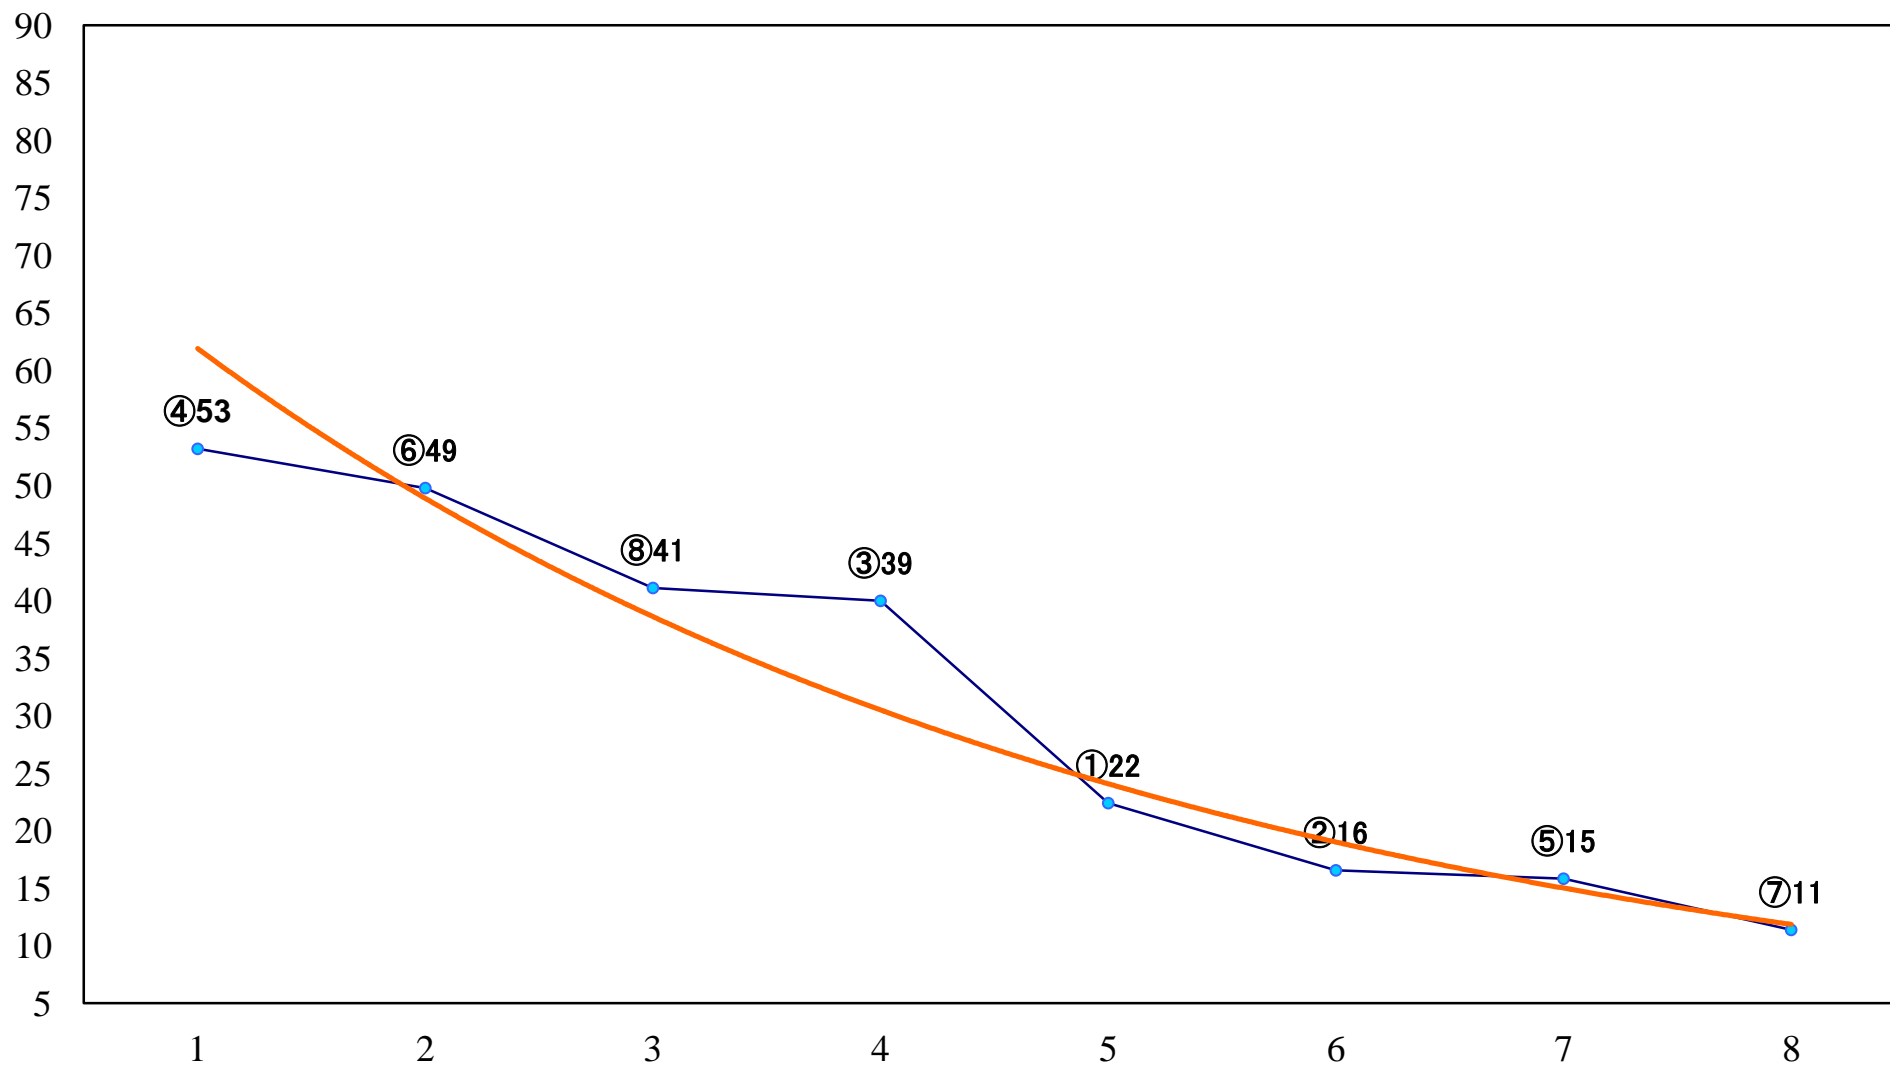

2022年04月15日(金) 船橋競馬 1R 14:40
3歳九 左1200mm

2022年04月15日(金) 船橋競馬 2R 15:10
3歳八 左1200mm

2022年04月15日(金) 船橋競馬 3R 15:40
C2十十一 左1200mm

2022年04月15日(金) 船橋競馬 4R 16:15
3歳六組下選抜馬 左1500mm

2022年04月15日(金) 船橋競馬 5R 16:45
C3一特選 左1500mm