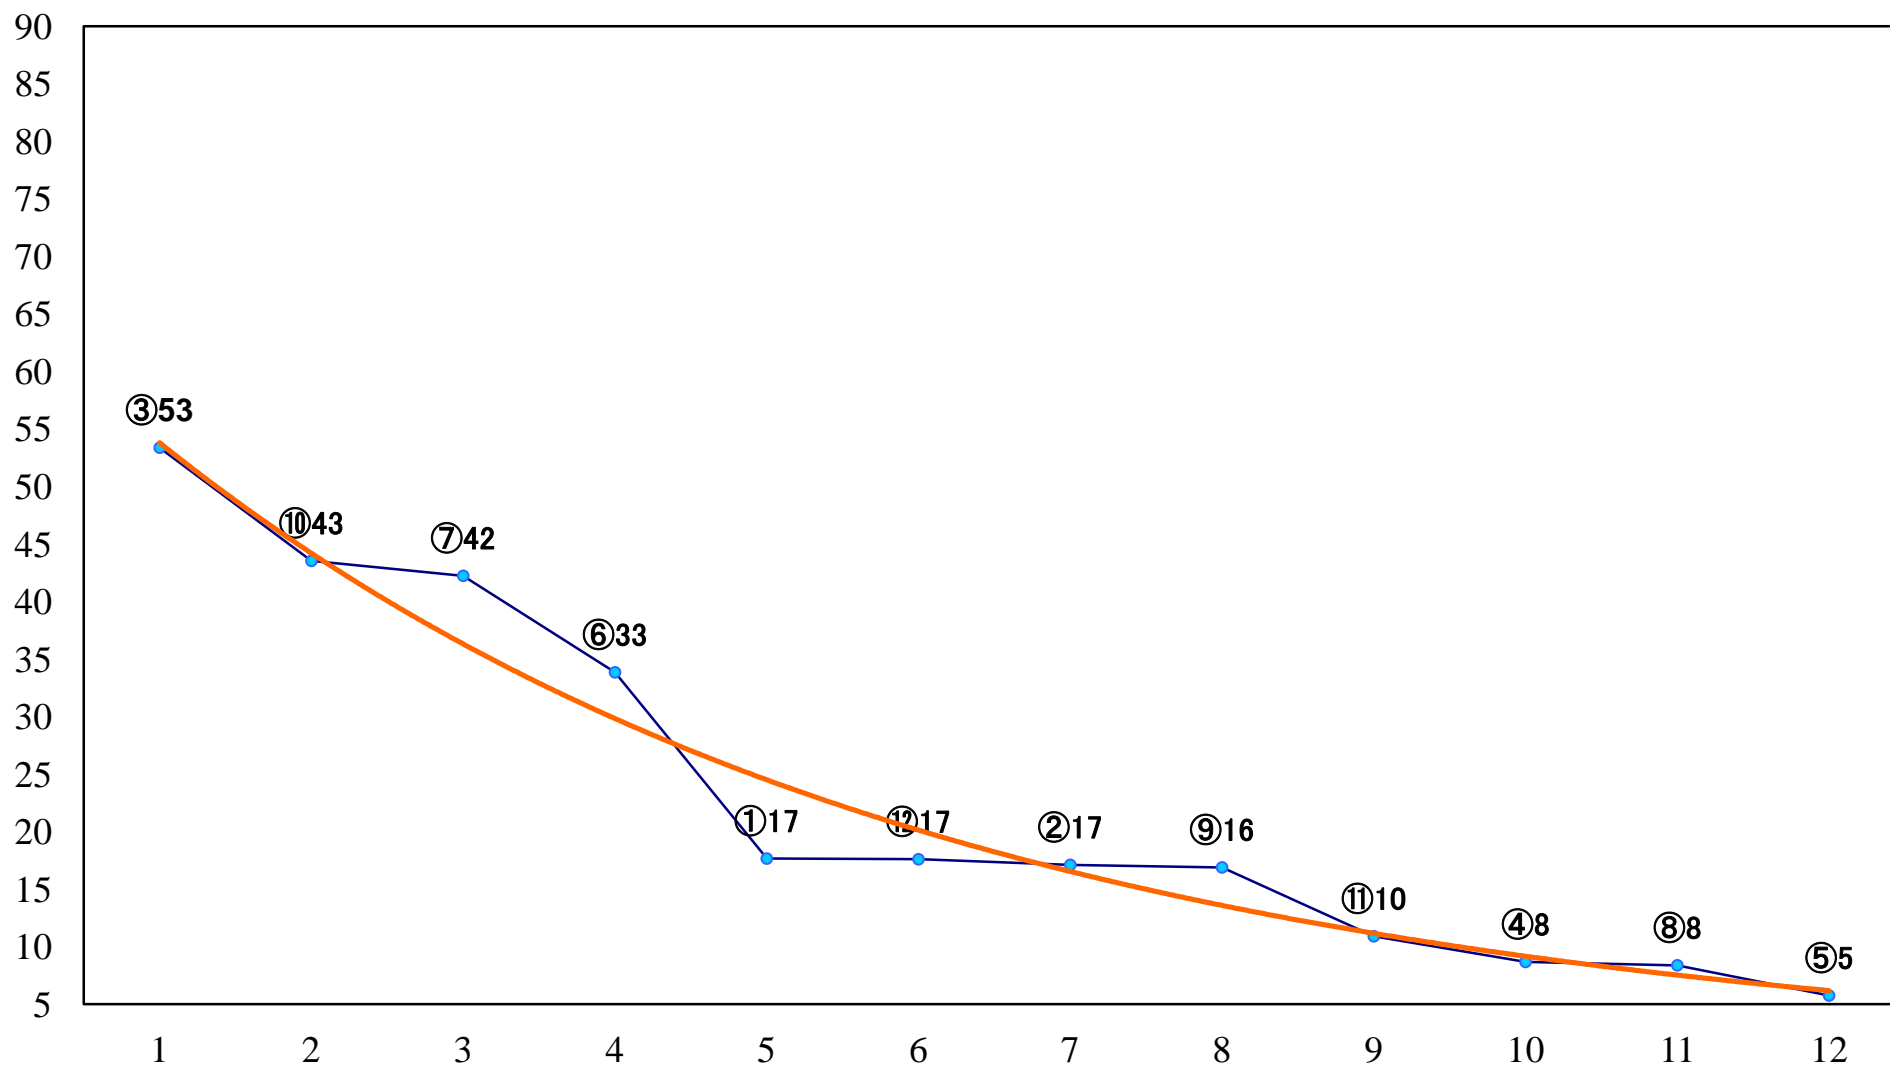

2022年04月15日(金) 船橋競馬 8R 18:25
ハナミズキスプリントC2選抜馬 左1200mm