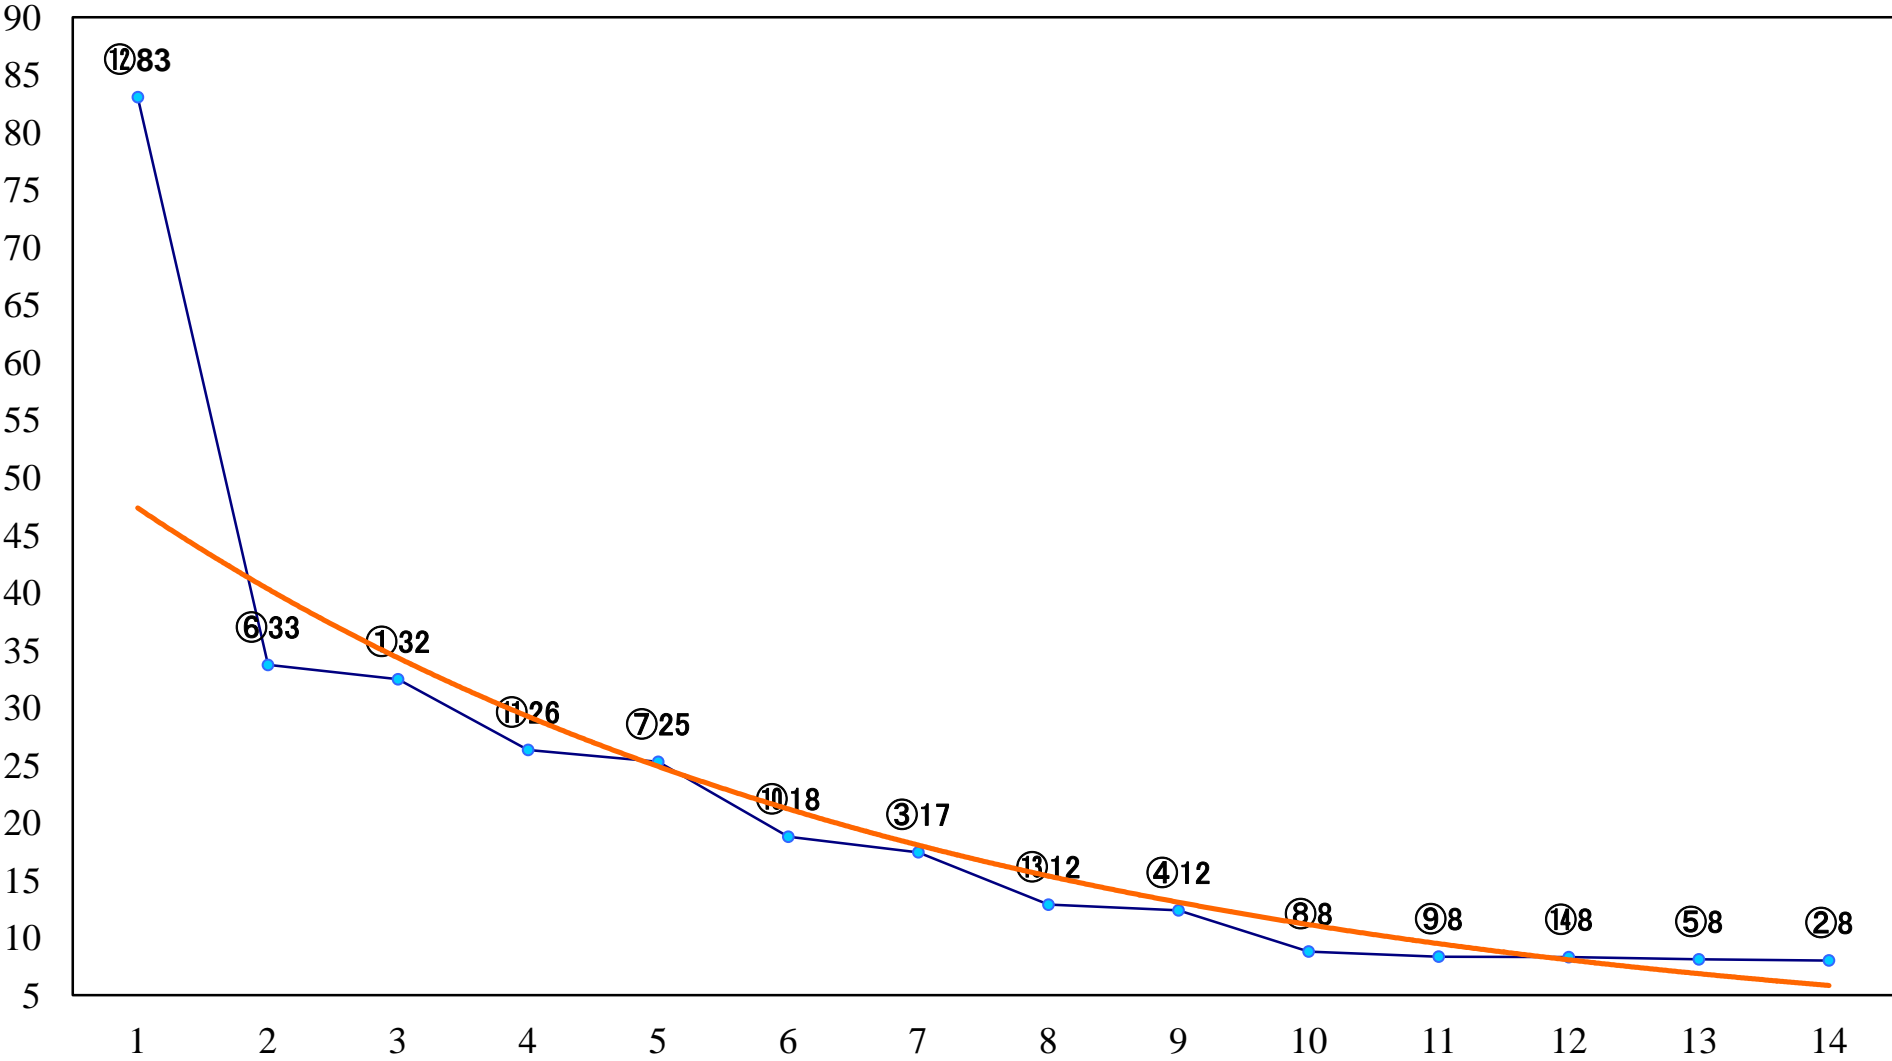

2022年04月15日(金) 船橋競馬 7R 17:50
アメリンダッシュB3C1選抜馬 左1000mm