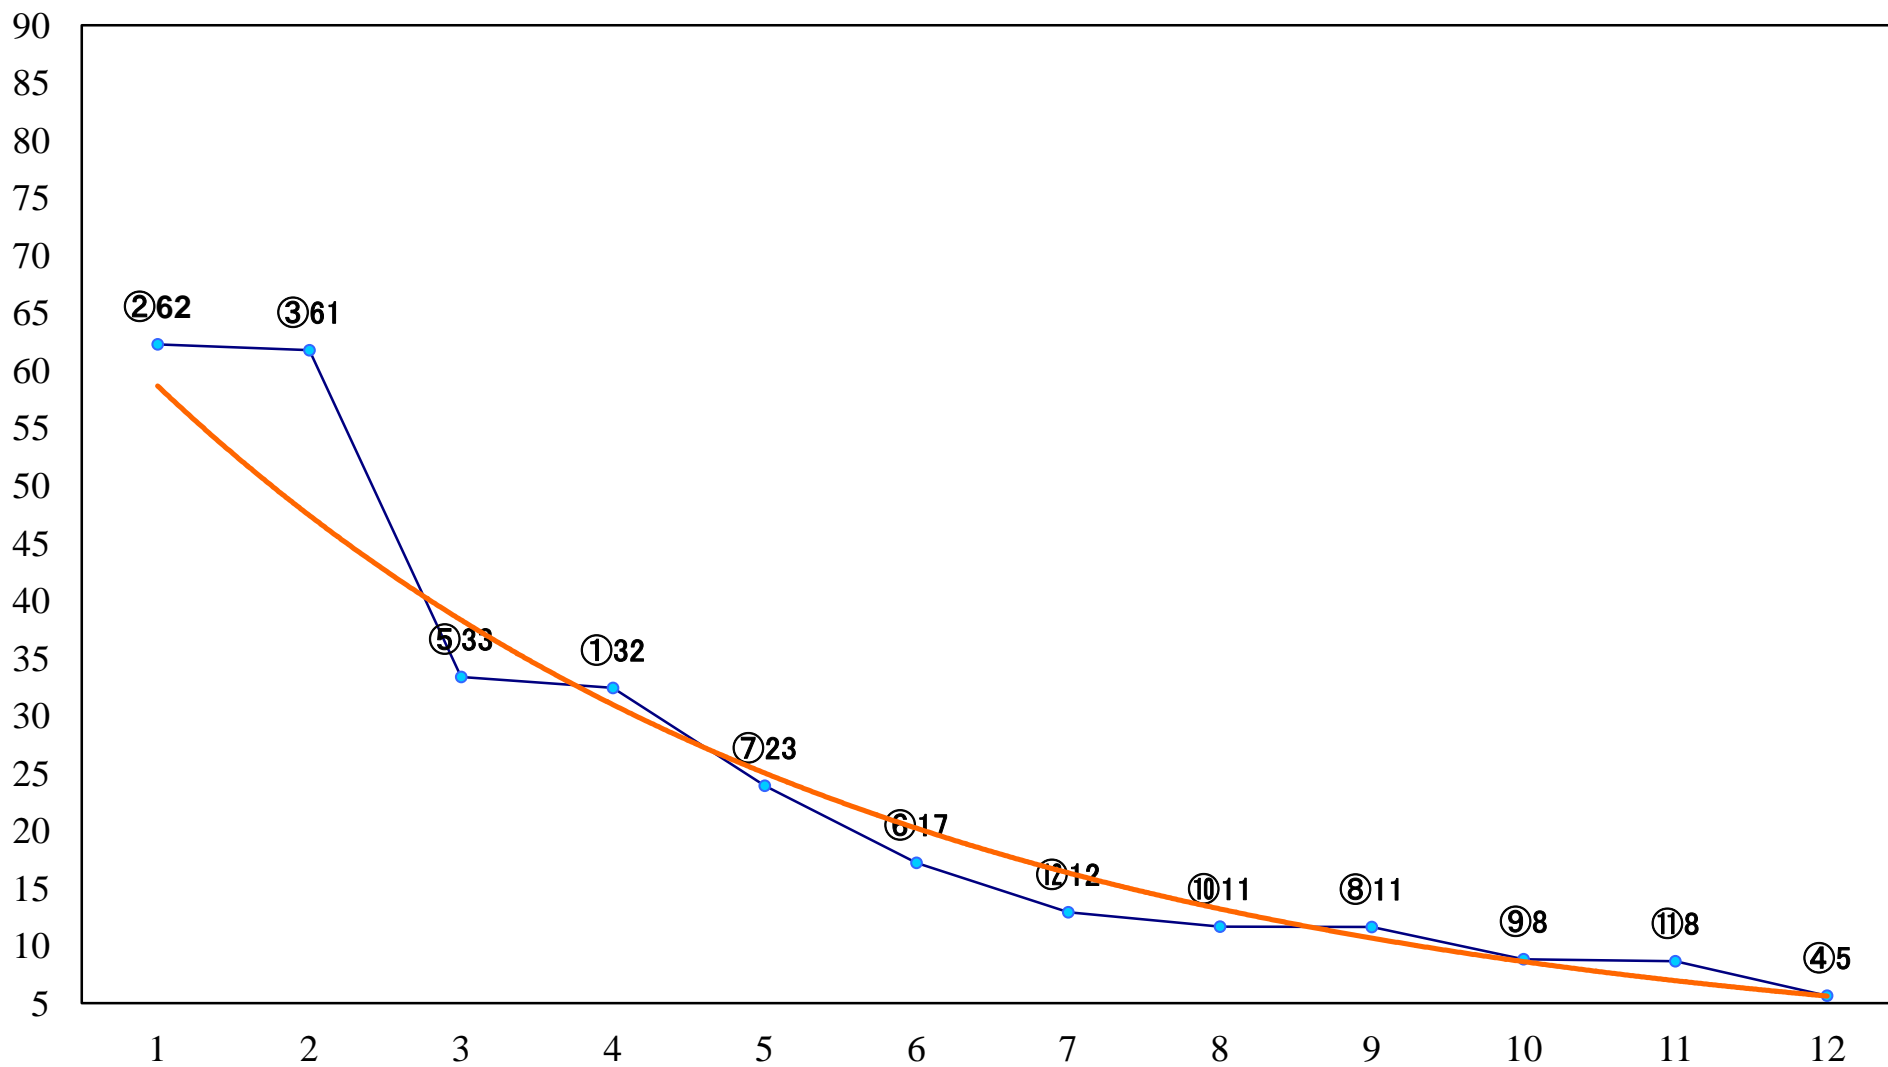

2022年04月15日(金) 船橋競馬 6R 17:15
馬い！甘い！菊池生ゴボウ発売C2十 十一 左1500mm