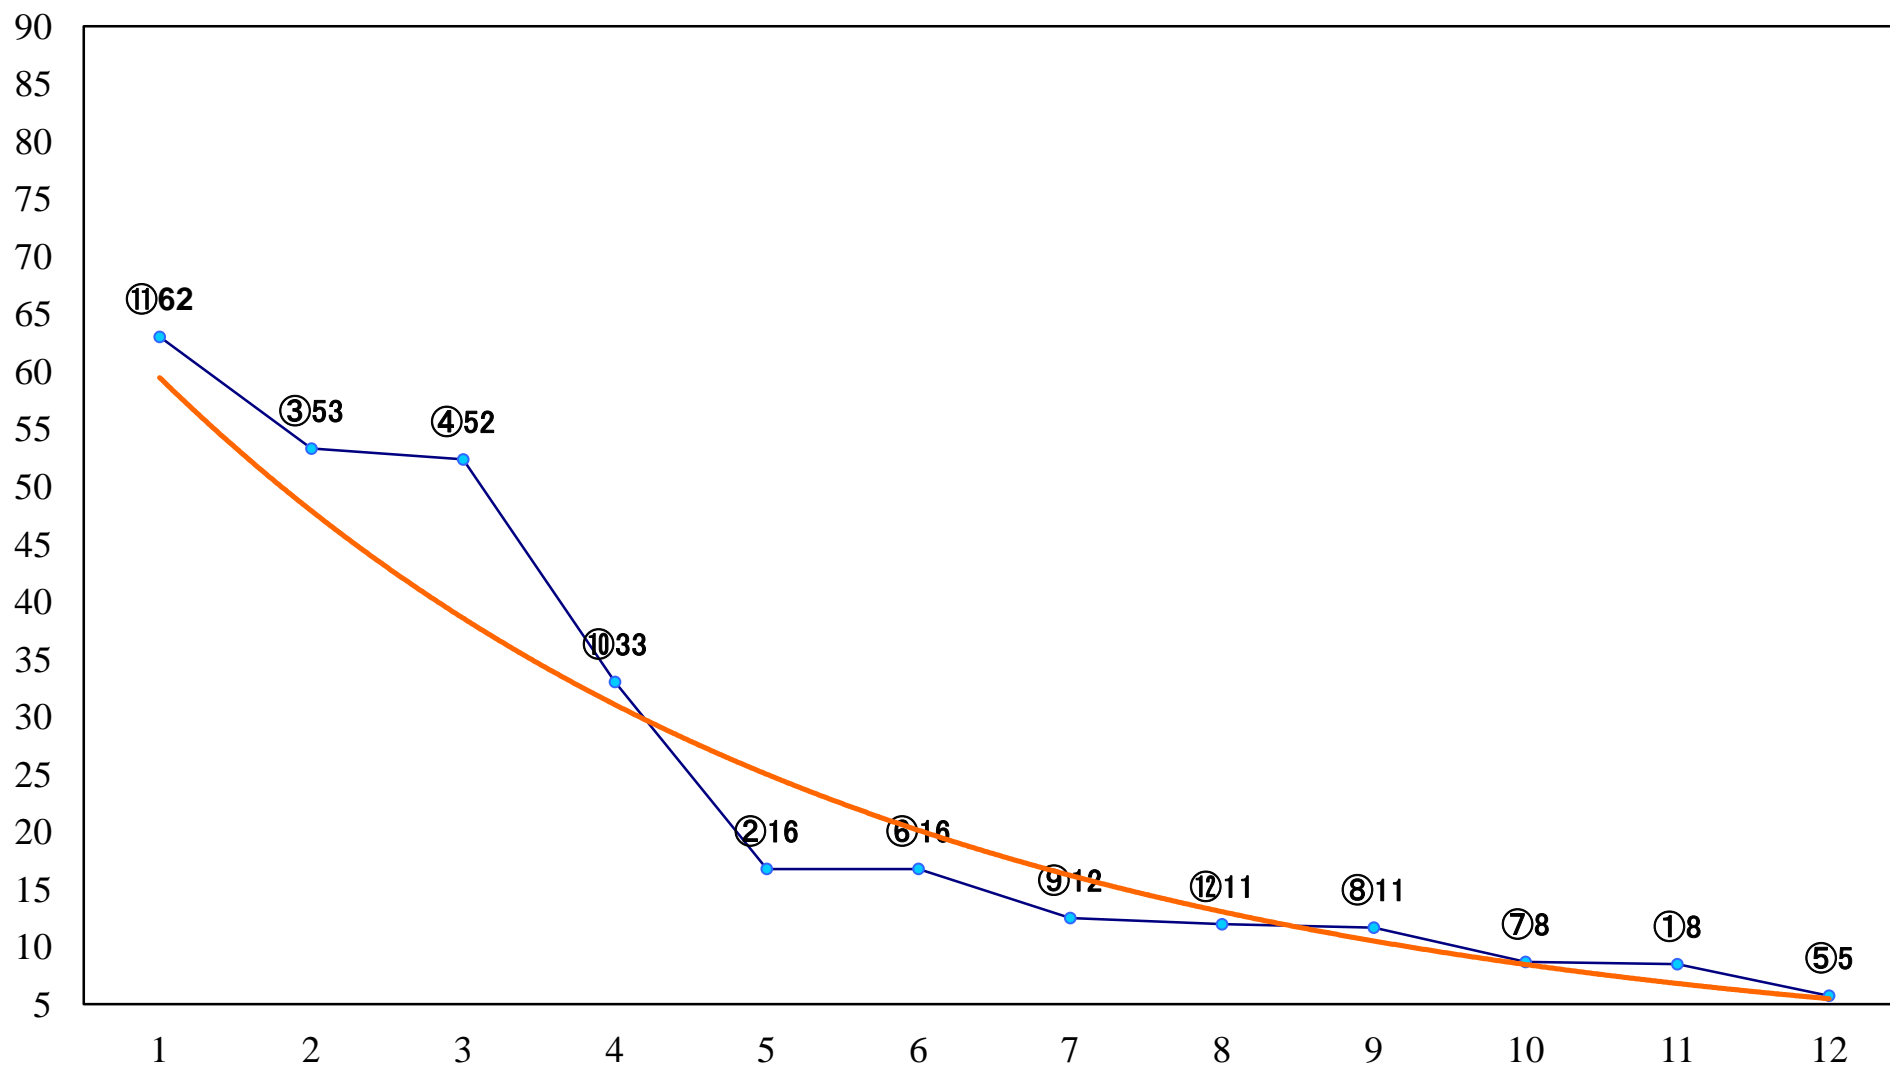

2022年04月15日(金) 船橋競馬 1R 14:40
3歳九 左1200mm

2022年04月15日(金) 船橋競馬 2R 15:10
3歳八 左1200mm

2022年04月15日(金) 船橋競馬 3R 15:40
C2十十一 左1200mm

2022年04月15日(金) 船橋競馬 4R 16:15
3歳六組下選抜馬 左1500mm

2022年04月15日(金) 船橋競馬 5R 16:45
C3一特選 左1500mm