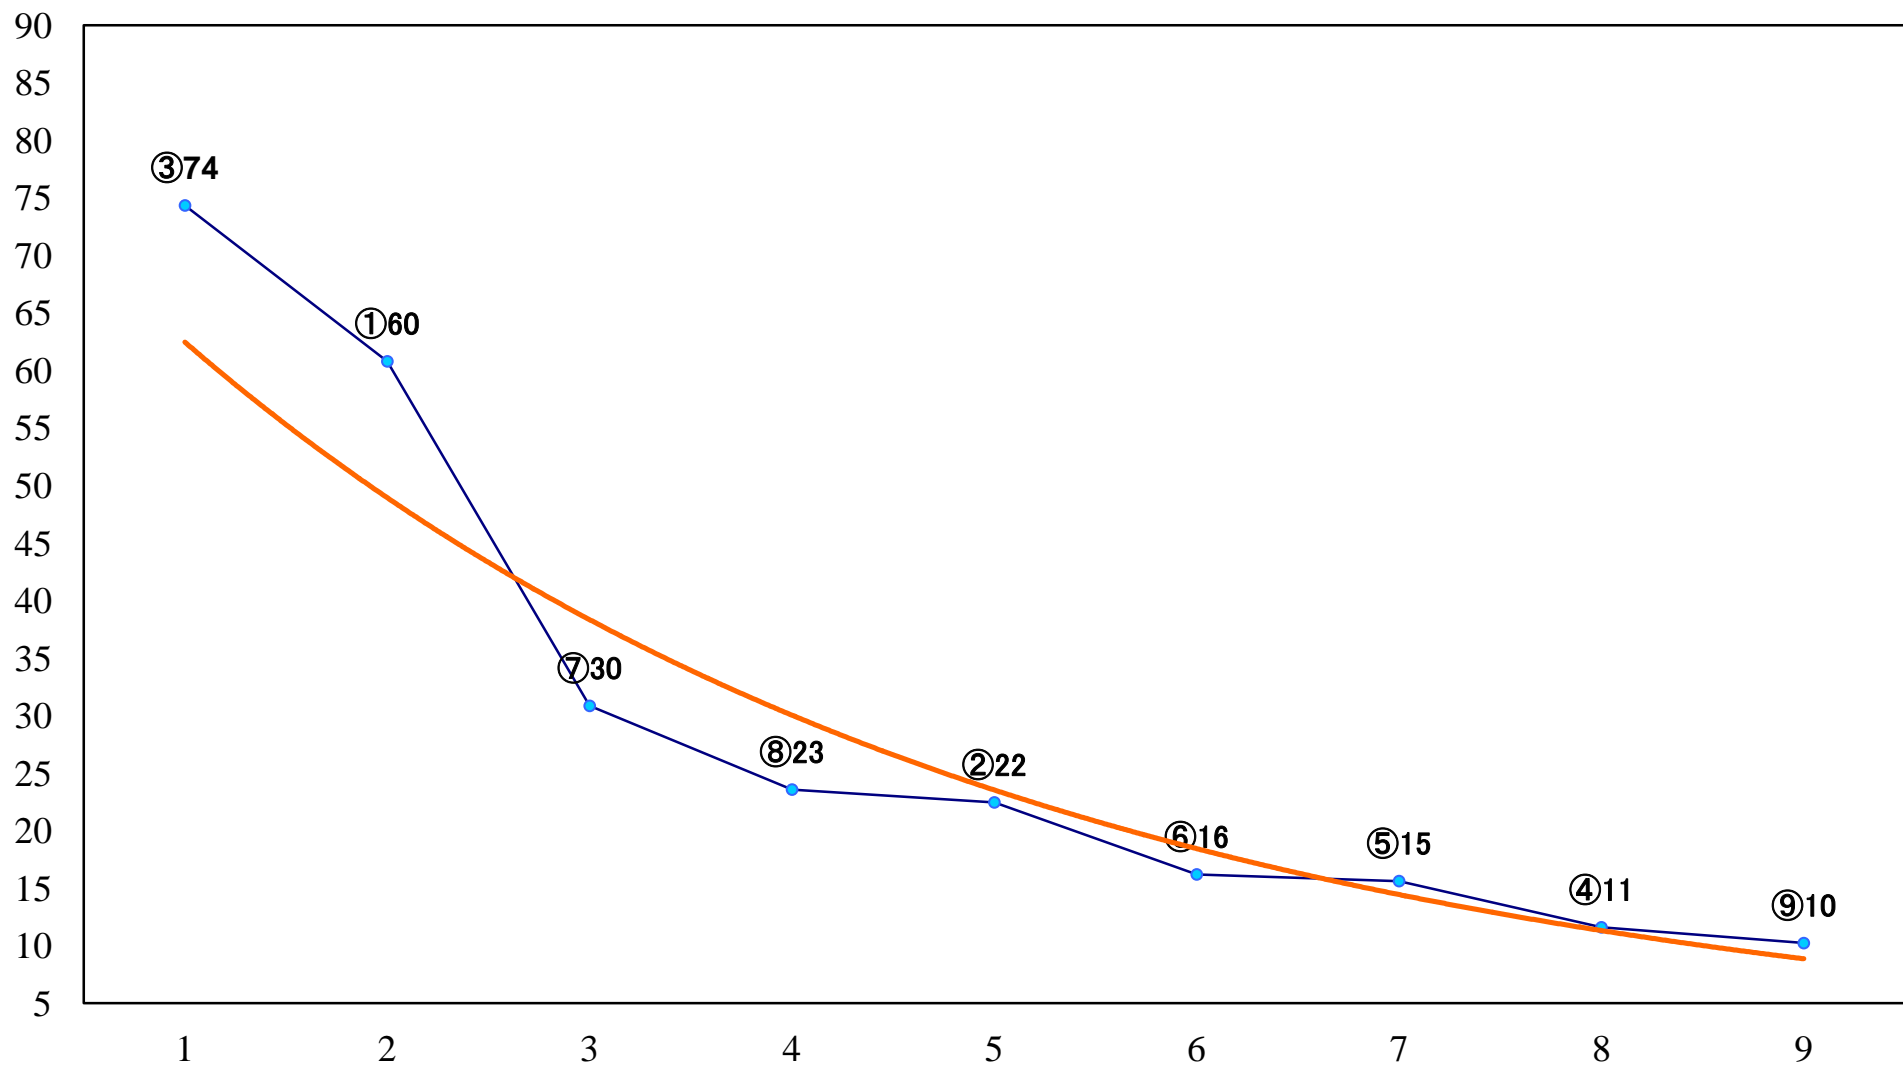

2022年04月15日(金) 船橋競馬 1R 14:40
3歳九 左1200mm

2022年04月15日(金) 船橋競馬 2R 15:10
3歳八 左1200mm

2022年04月15日(金) 船橋競馬 3R 15:40
C2十十一 左1200mm

2022年04月15日(金) 船橋競馬 4R 16:15
3歳六組下選抜馬 左1500mm

2022年04月15日(金) 船橋競馬 5R 16:45
C3一特選 左1500mm