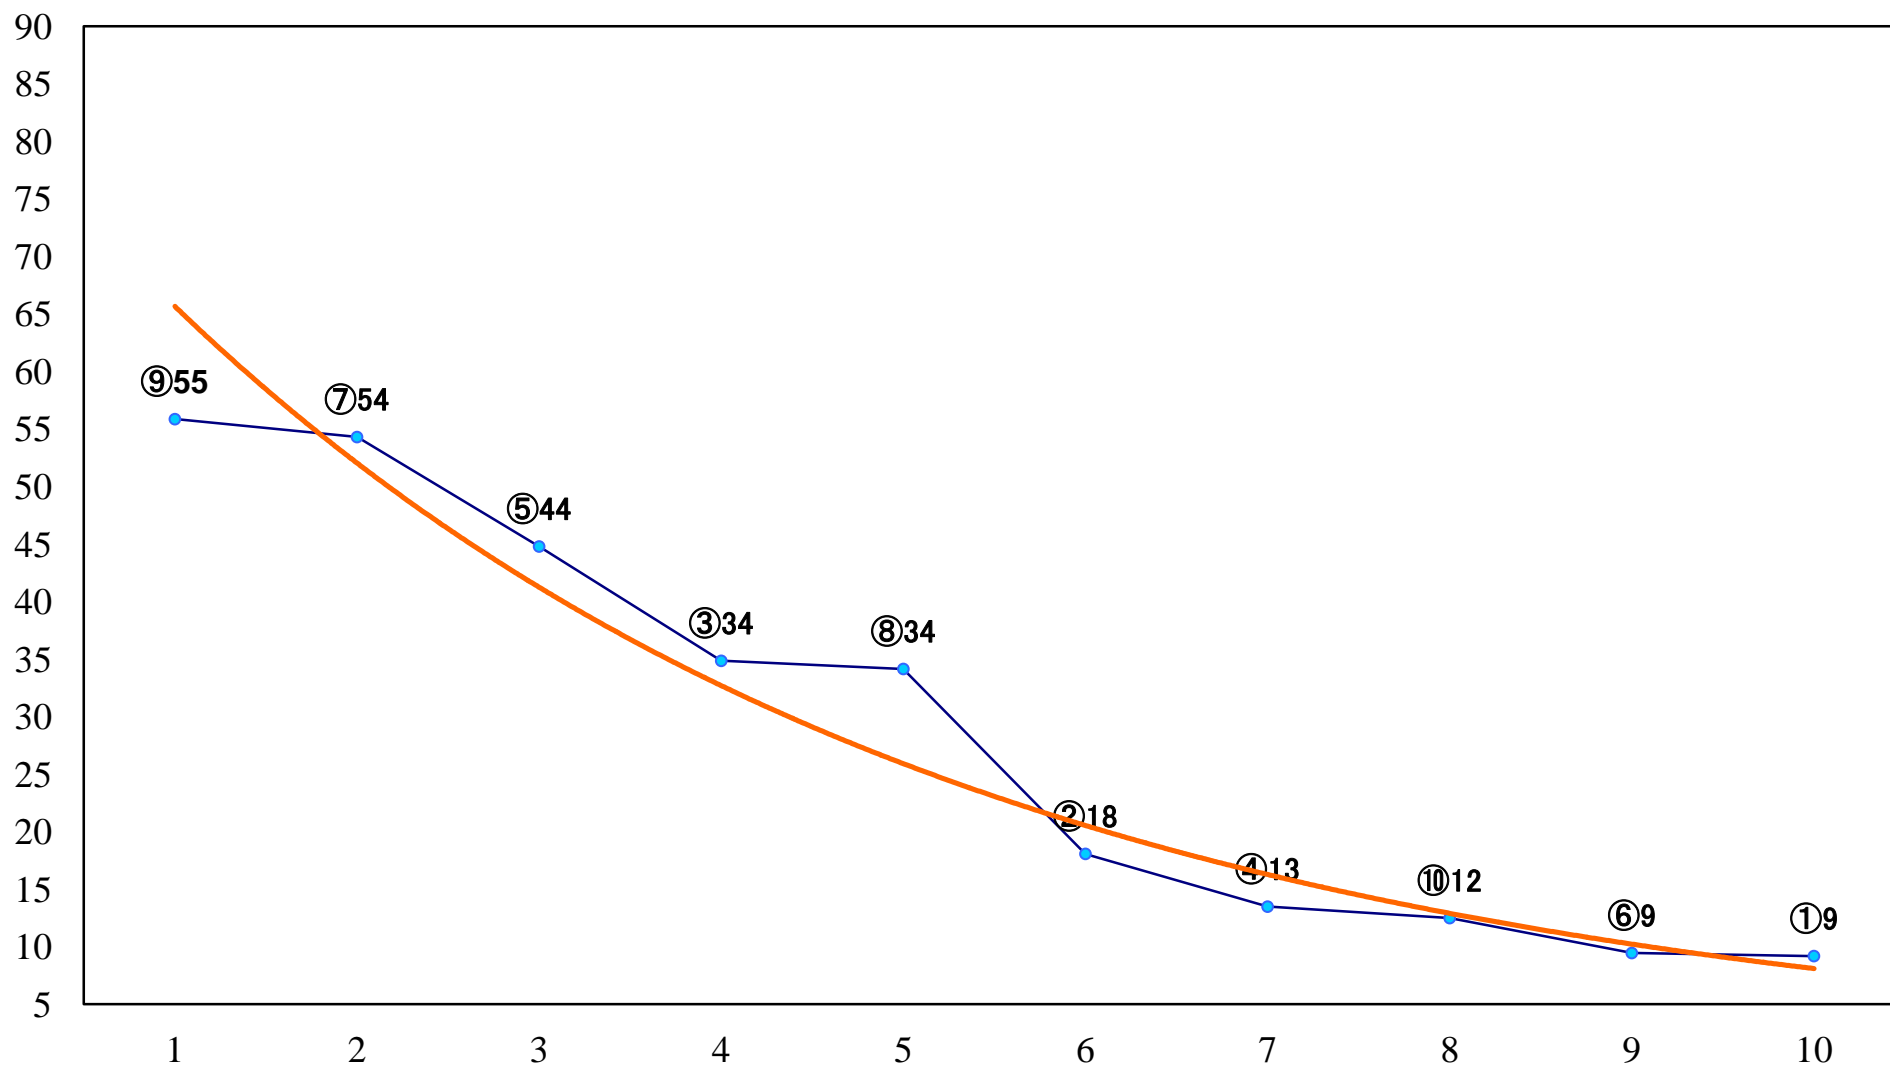

2022年04月15日(金) 船橋競馬 10R 19:35
ヘリコプター賞C1ー 左1600mm

2022年04月15日(金) 船橋競馬 11R 20:10
鳥待月特別B1B2一 左1700mm

2022年04月15日(金) 船橋競馬 12R 20:50
2022Jockeys FestivC3 左1800mm