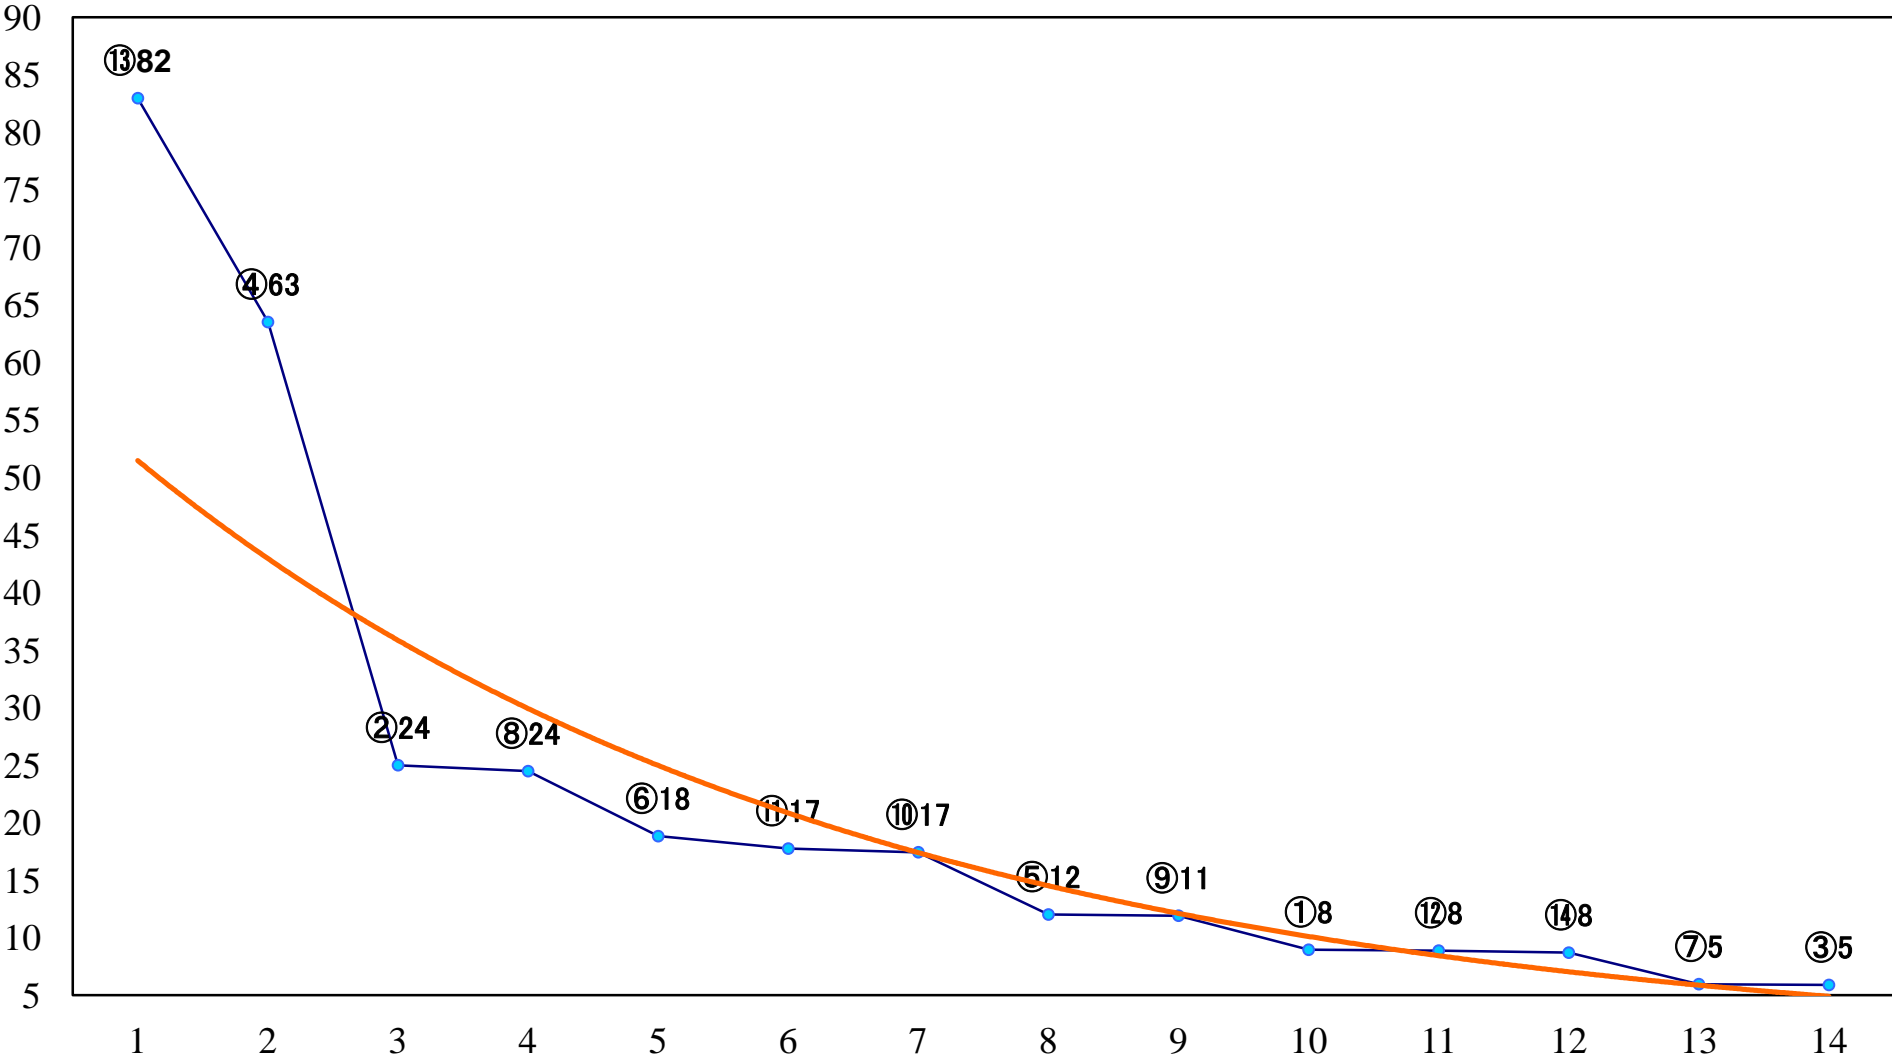

2022年04月18日(月) 大井競馬 1R 14:30  
C3七 右1200mm

2022年04月18日(月) 大井競馬 2R 15:00  
3歳55万円以下 右1400mm

2022年04月18日(月) 大井競馬 3R 15:30  
3歳55万円以下 右1200mm

2022年04月18日(月) 大井競馬 4R 16:00  
C2十三 十四 十五 右1600mm

2022年04月18日(月) 大井競馬 5R 16:35  
C2十三 十四 十五 右1400mm

2022年04月18日(月) 大井競馬 6R 17:10  
C2十三 十四 十五 右1200mm

2022年04月18日(月) 大井競馬 7R 17:45  
C1七八九 右1600mm

2022年04月18日(月) 大井競馬 8R 18:20  
ビアーグルト賞C1七八九 右1400mm

2022年04月18日(月) 大井競馬 9R 18:55  
C1七八九 右1200mm

2022年04月18日(月) 大井競馬 10R 19:30  
チューリップ特別3歳選抜 右1800mm