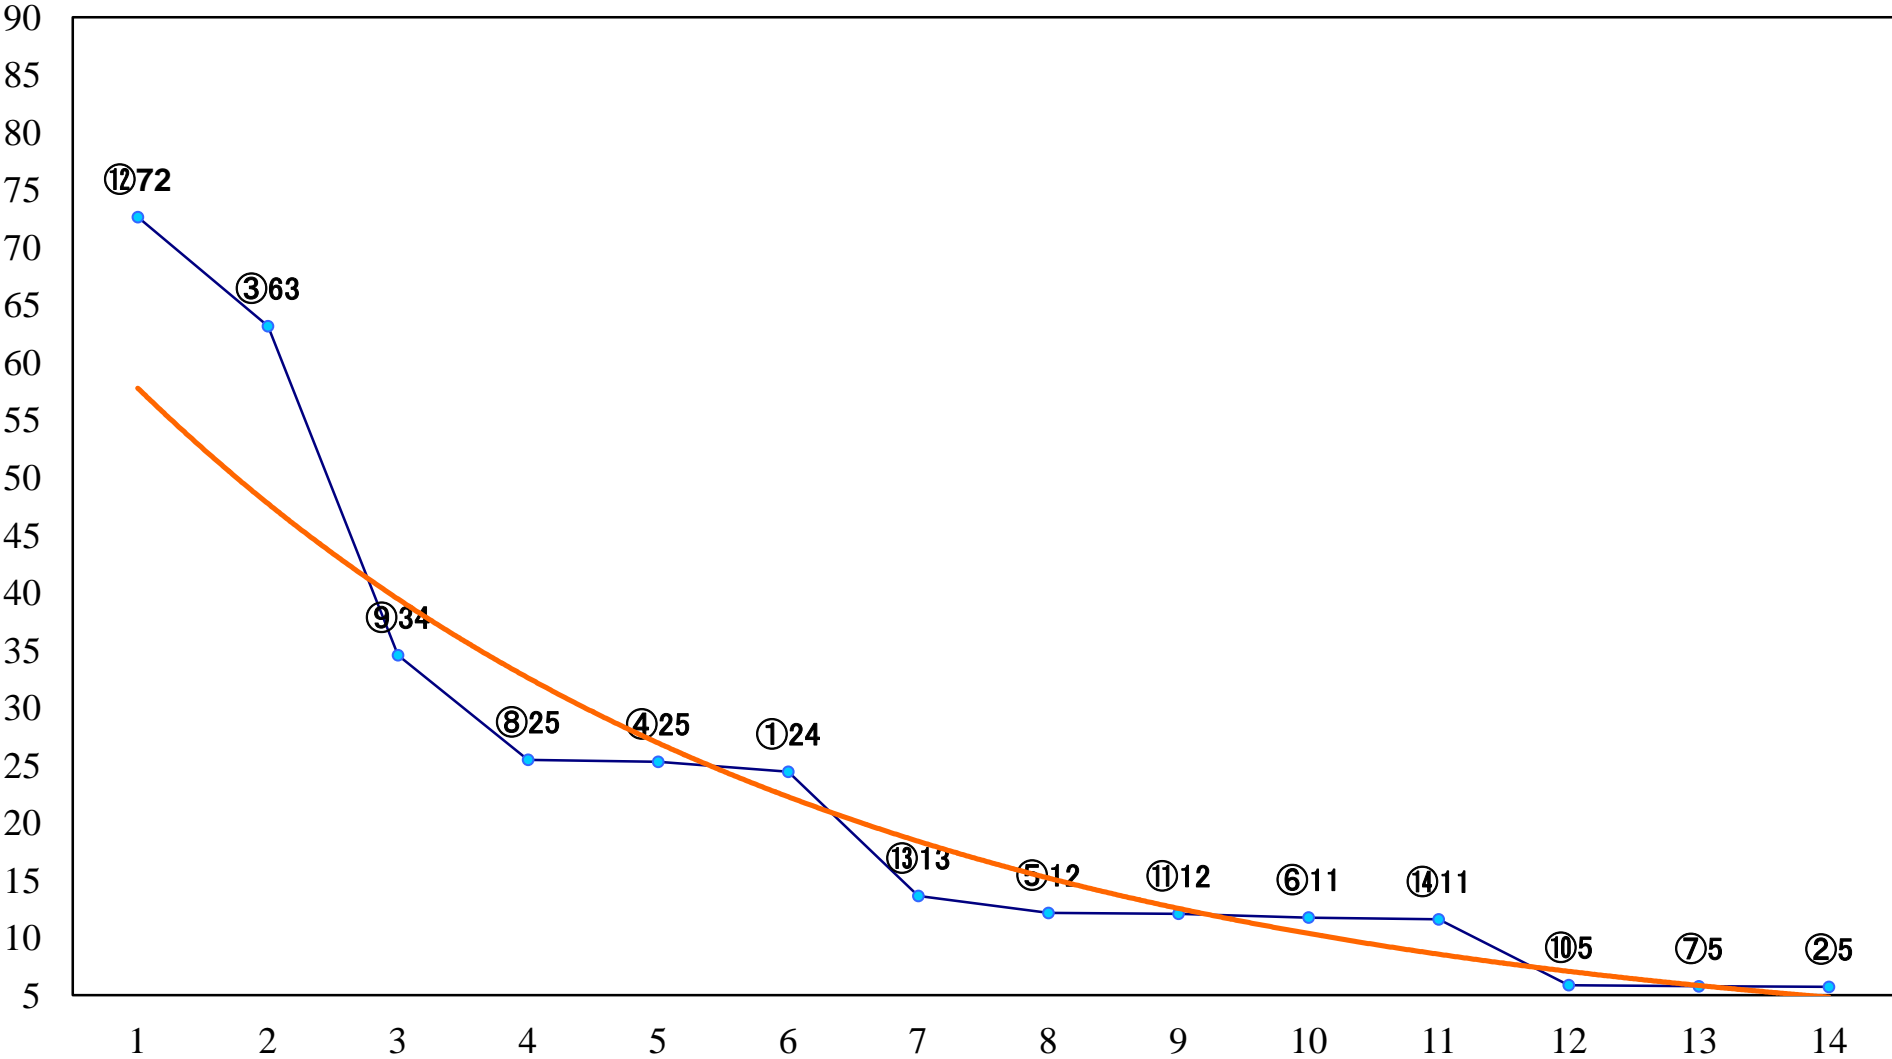

2022年04月18日(月) 大井競馬 1R 14:30  
C3七 右1200mm

2022年04月18日(月) 大井競馬 2R 15:00  
3歳55万円以下 右1400mm

2022年04月18日(月) 大井競馬 3R 15:30  
3歳55万円以下 右1200mm

2022年04月18日(月) 大井競馬 4R 16:00  
C2十三 十四 十五 右1600mm

2022年04月18日(月) 大井競馬 5R 16:35  
C2十三 十四 十五 右1400mm

2022年04月18日(月) 大井競馬 6R 17:10  
C2十三 十四 十五 右1200mm

2022年04月18日(月) 大井競馬 7R 17:45  
C1七八九 右1600mm

2022年04月18日(月) 大井競馬 8R 18:20  
ビアーグルト賞C1七八九 右1400mm

2022年04月18日(月) 大井競馬 9R 18:55  
C1七八九 右1200mm

2022年04月18日(月) 大井競馬 10R 19:30  
チューリップ特別3歳選抜 右1800mm