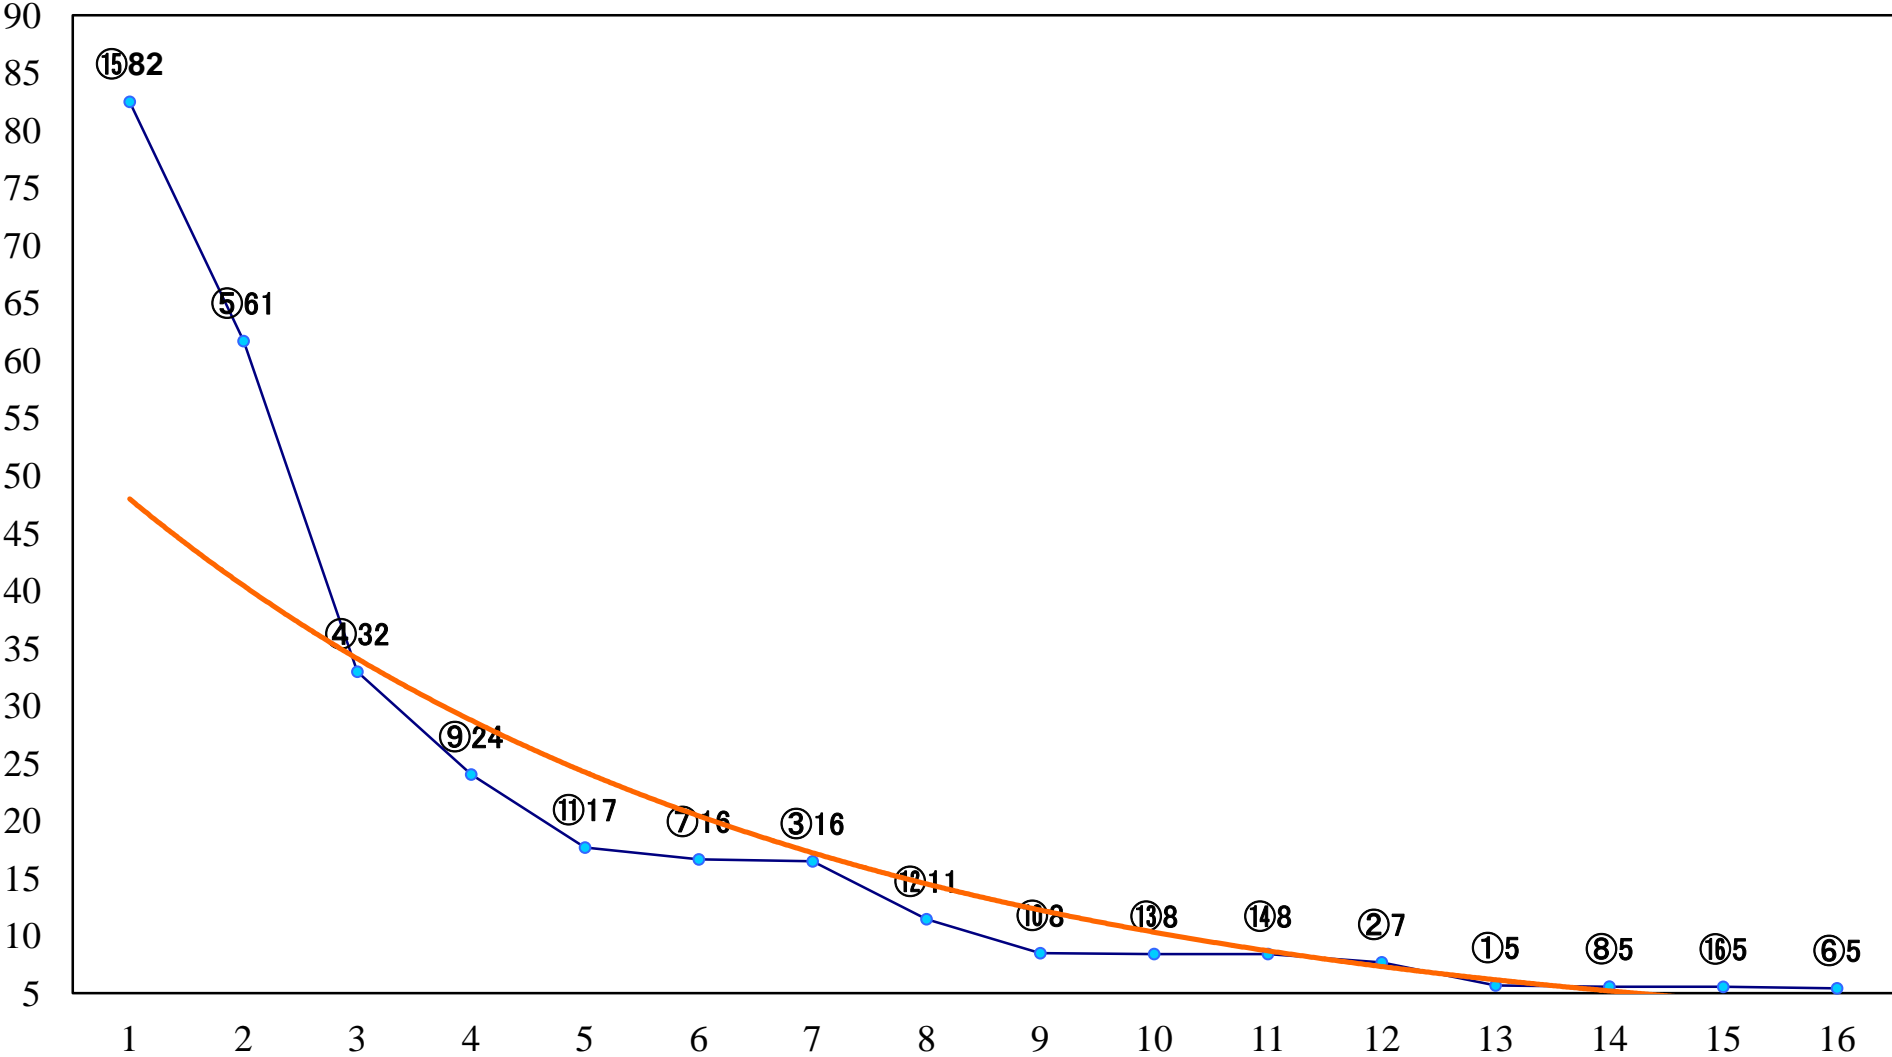

2022年04月18日(月) 大井競馬 1R 14:30  
C3七 右1200mm

2022年04月18日(月) 大井競馬 2R 15:00  
3歳55万円以下 右1400mm

2022年04月18日(月) 大井競馬 3R 15:30  
3歳55万円以下 右1200mm

2022年04月18日(月) 大井競馬 4R 16:00  
C2十三 十四 十五 右1600mm

2022年04月18日(月) 大井競馬 5R 16:35  
C2十三 十四 十五 右1400mm

2022年04月18日(月) 大井競馬 6R 17:10  
C2十三 十四 十五 右1200mm

2022年04月18日(月) 大井競馬 7R 17:45  
C1七八九 右1600mm

2022年04月18日(月) 大井競馬 8R 18:20  
ビアーグルト賞C1七八九 右1400mm

2022年04月18日(月) 大井競馬 9R 18:55  
C1七八九 右1200mm

2022年04月18日(月) 大井競馬 10R 19:30  
チューリップ特別3歳選抜 右1800mm