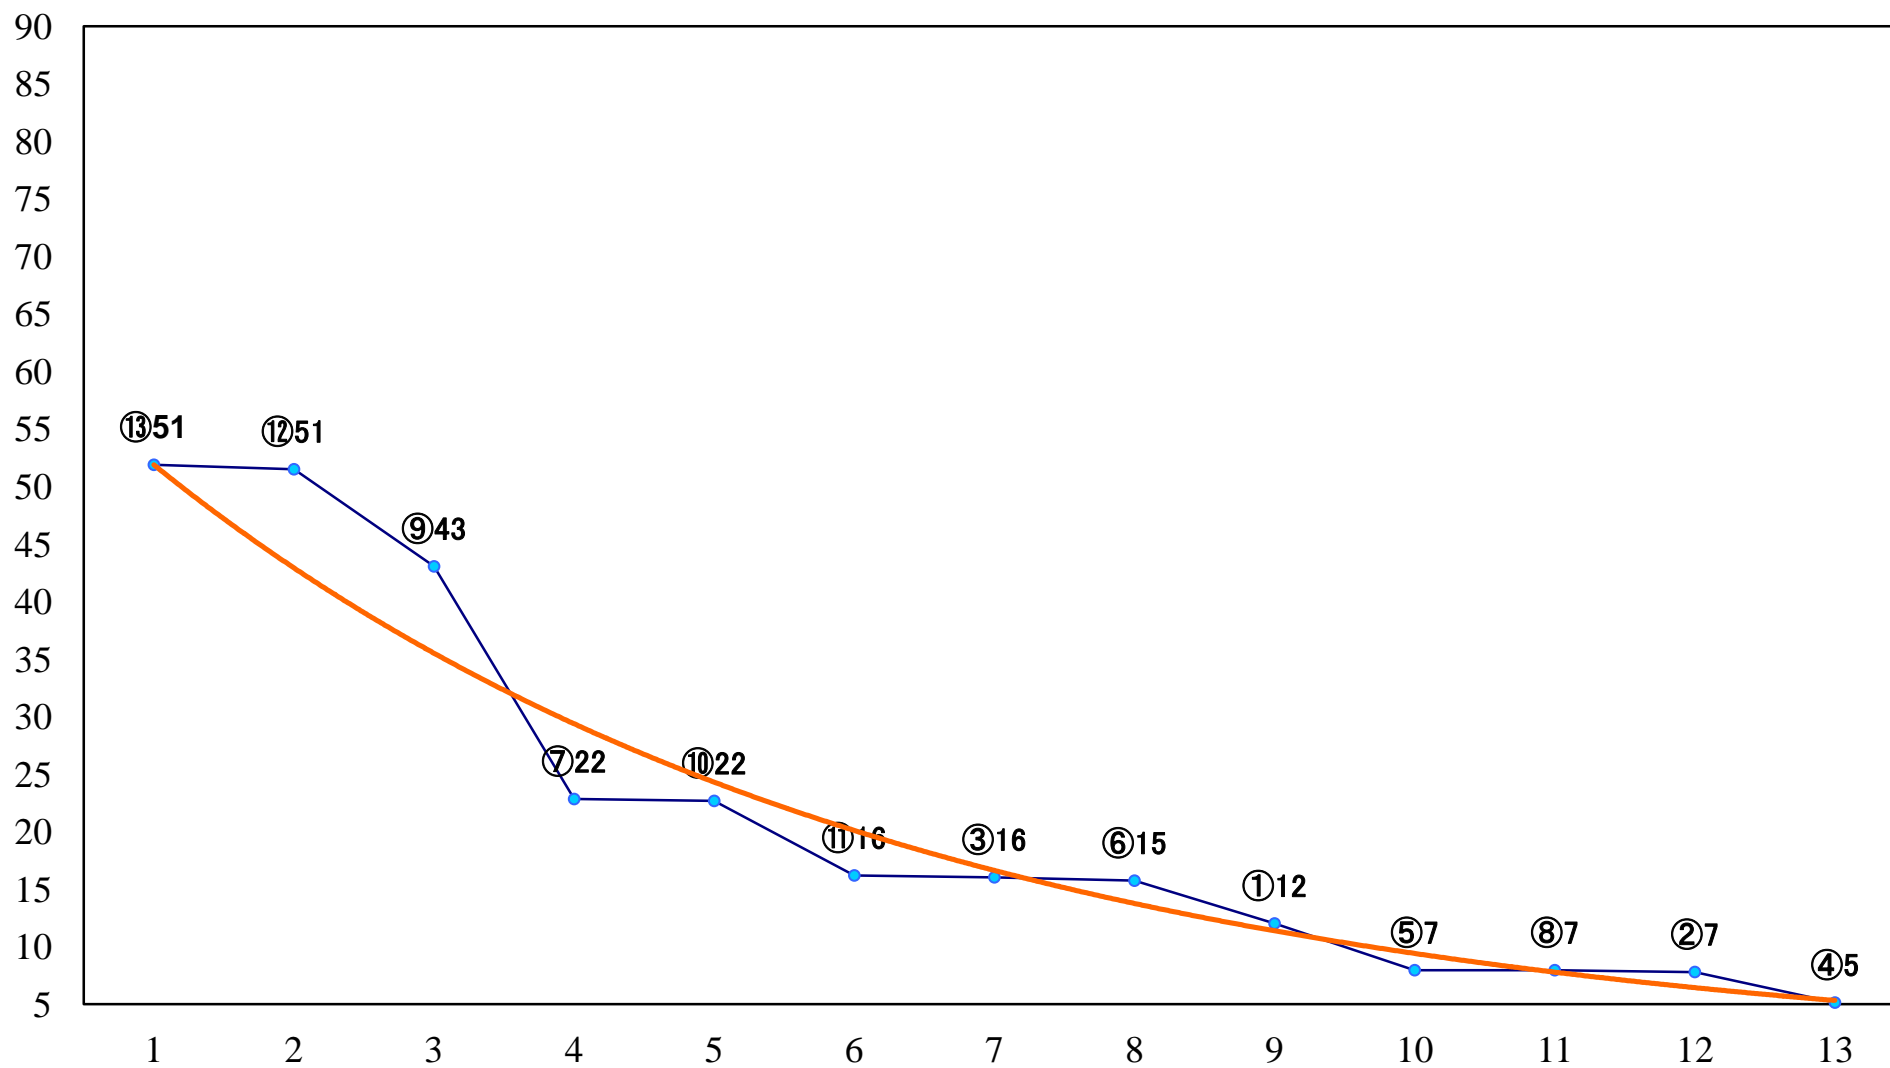

2022年04月18日(月) 大井競馬 1R 14:30  
C3七 右1200mm

2022年04月18日(月) 大井競馬 2R 15:00  
3歳55万円以下 右1400mm

2022年04月18日(月) 大井競馬 3R 15:30  
3歳55万円以下 右1200mm

2022年04月18日(月) 大井競馬 4R 16:00  
C2十三 十四 十五 右1600mm

2022年04月18日(月) 大井競馬 5R 16:35  
C2十三 十四 十五 右1400mm

2022年04月18日(月) 大井競馬 6R 17:10  
C2十三 十四 十五 右1200mm

2022年04月18日(月) 大井競馬 7R 17:45  
C1七八九 右1600mm

2022年04月18日(月) 大井競馬 8R 18:20  
ビアーグルト賞C1七八九 右1400mm

2022年04月18日(月) 大井競馬 9R 18:55  
C1七八九 右1200mm

2022年04月18日(月) 大井競馬 10R 19:30  
チューリップ特別3歳選抜 右1800mm