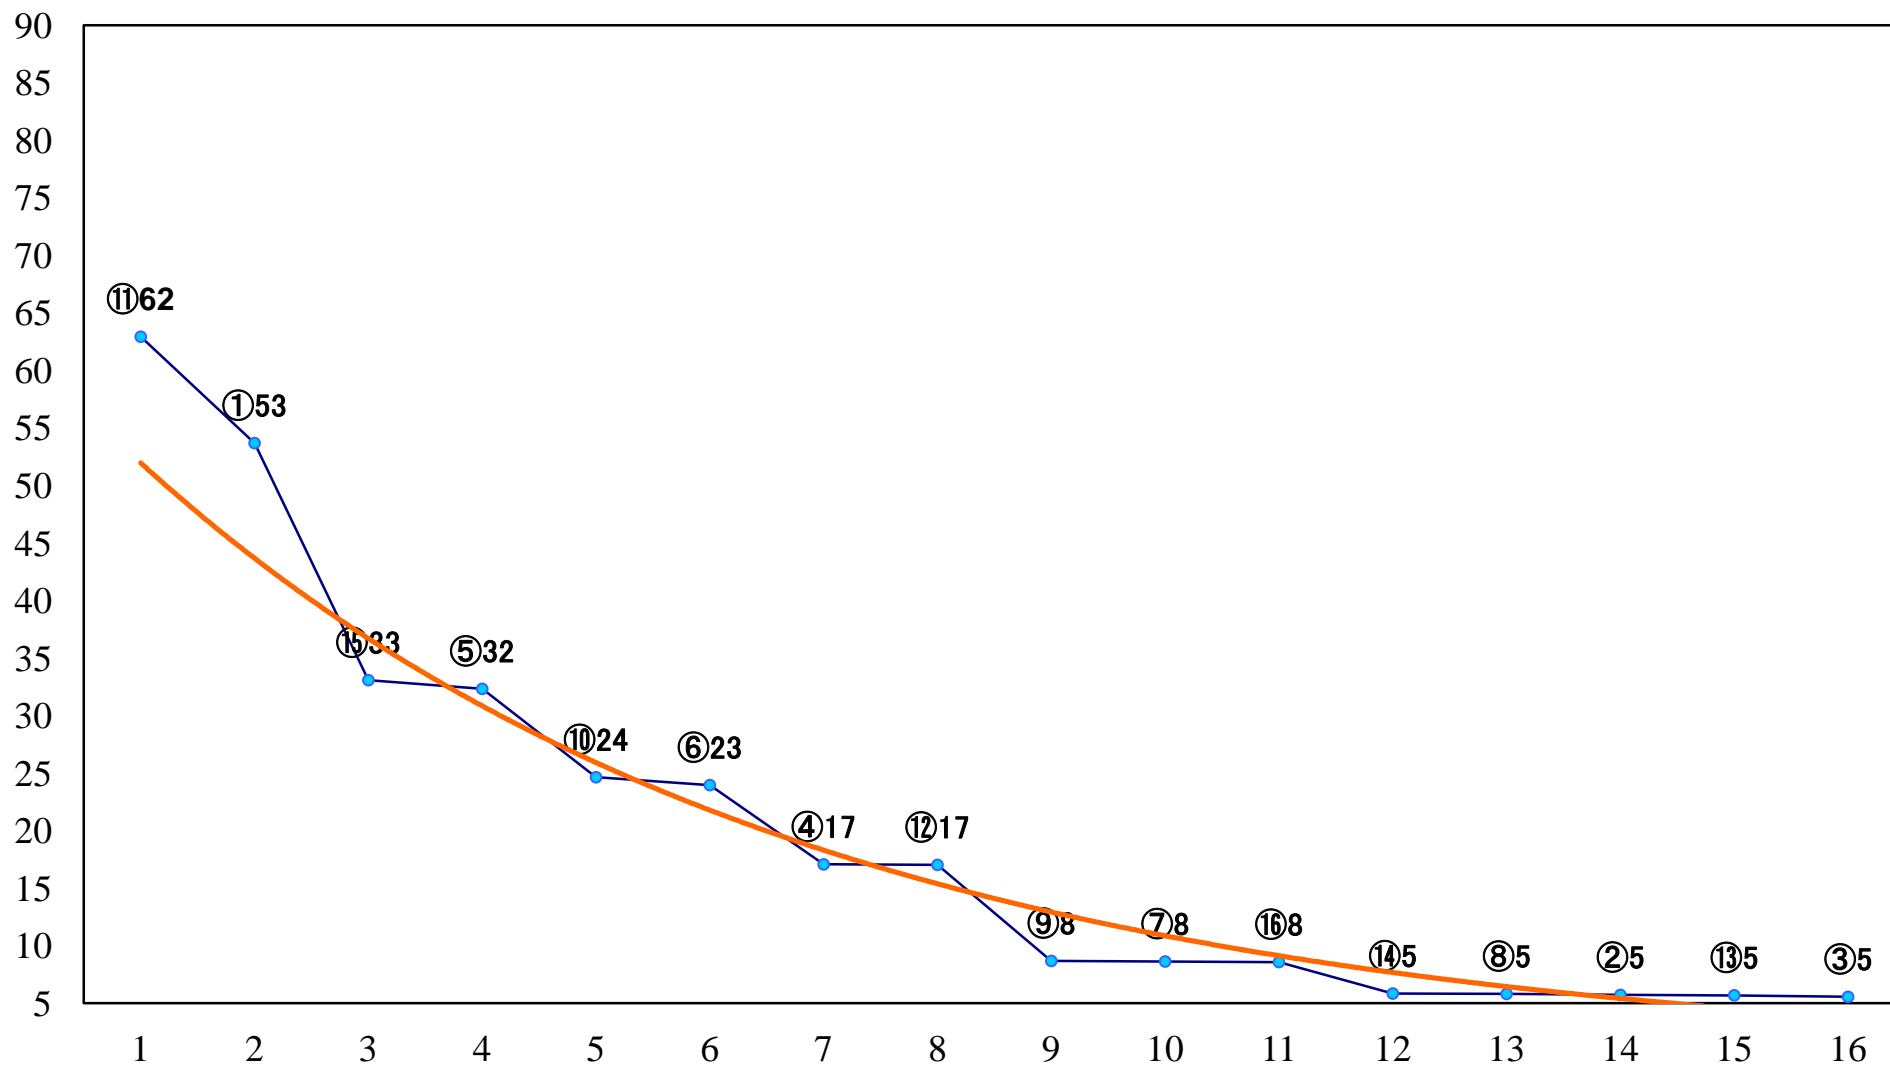

2022年04月18日(月) 大井競馬 1R 14:30  
C3七 右1200mm

2022年04月18日(月) 大井競馬 2R 15:00  
3歳55万円以下 右1400mm

2022年04月18日(月) 大井競馬 3R 15:30  
3歳55万円以下 右1200mm

2022年04月18日(月) 大井競馬 4R 16:00  
C2十三 十四 十五 右1600mm

2022年04月18日(月) 大井競馬 5R 16:35  
C2十三 十四 十五 右1400mm

2022年04月18日(月) 大井競馬 6R 17:10  
C2十三 十四 十五 右1200mm

2022年04月18日(月) 大井競馬 7R 17:45  
C1七八九 右1600mm

2022年04月18日(月) 大井競馬 8R 18:20  
ビアーグルト賞C1七八九 右1400mm

2022年04月18日(月) 大井競馬 9R 18:55  
C1七八九 右1200mm

2022年04月18日(月) 大井競馬 10R 19:30  
チューリップ特別3歳選抜 右1800mm