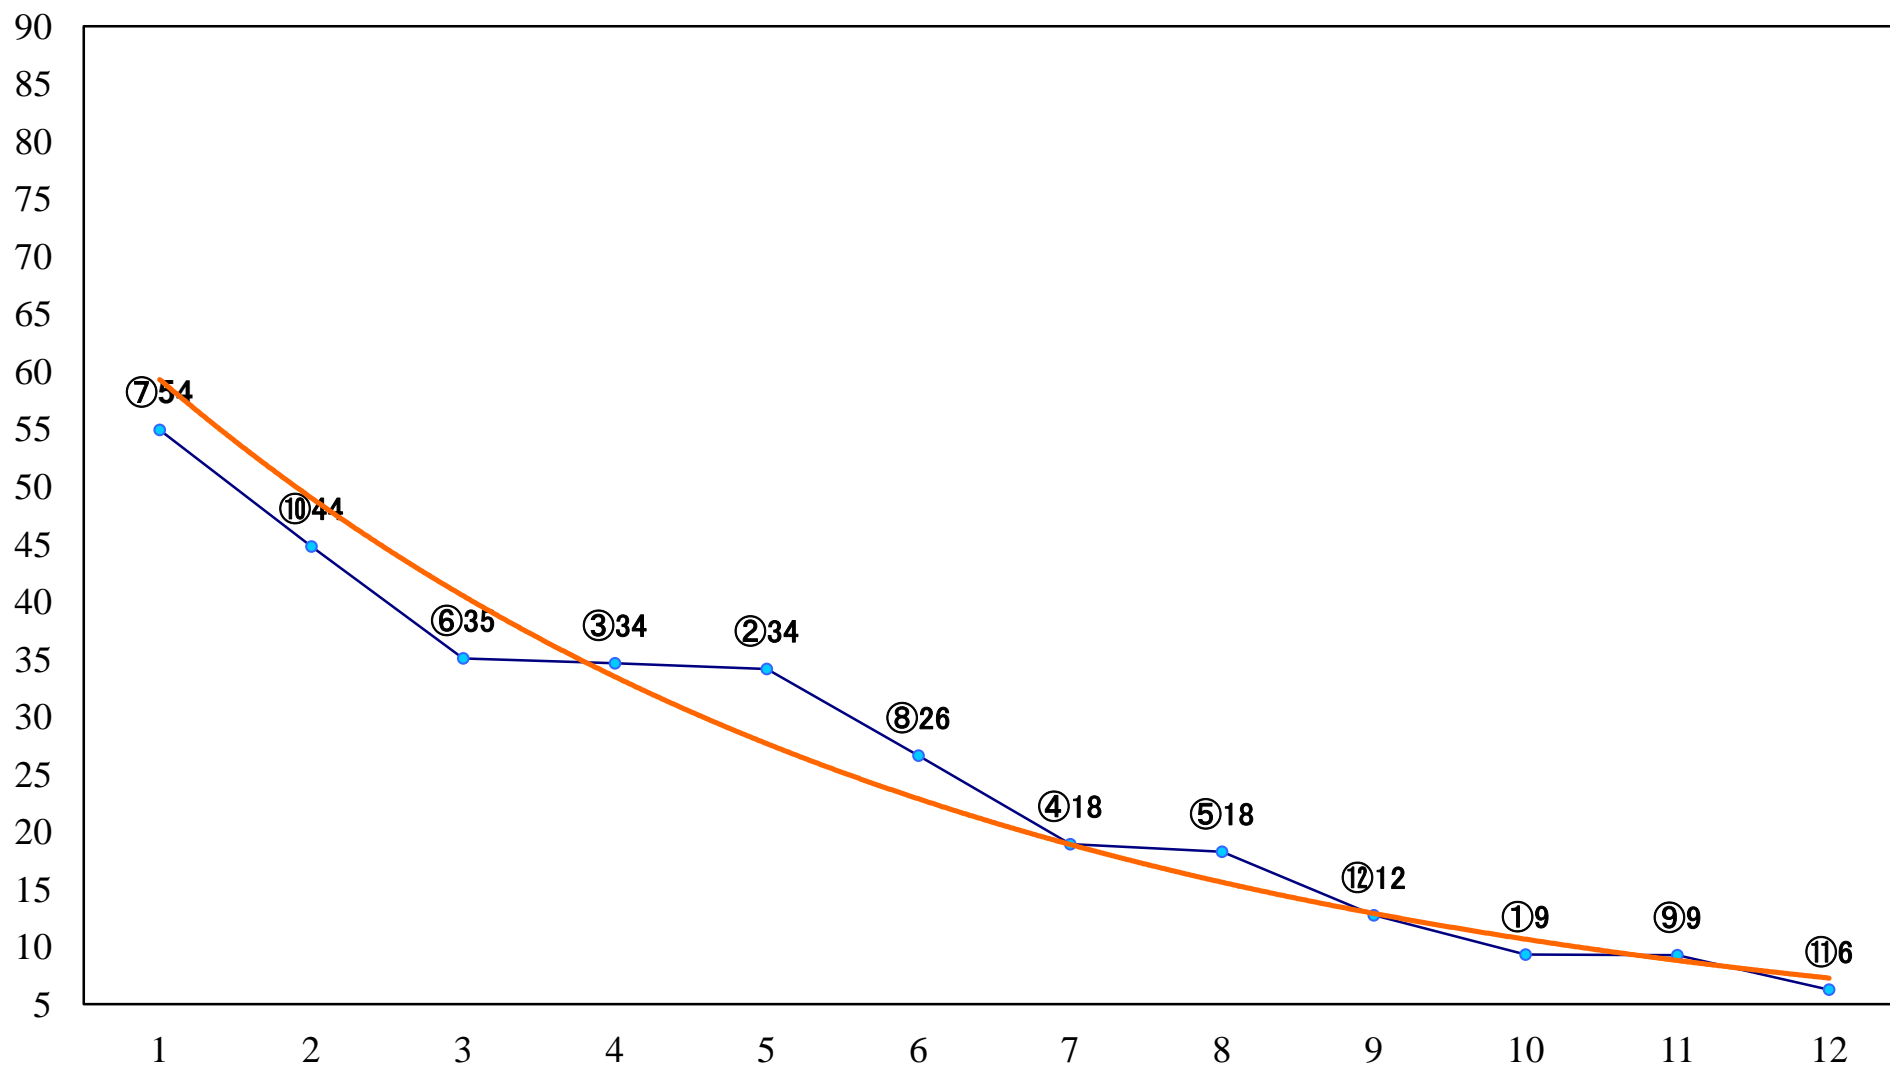

2022年04月18日(月) 大井競馬 11R 20:10
プリマヴェーラ賞B1三選抜特別 右1600mm