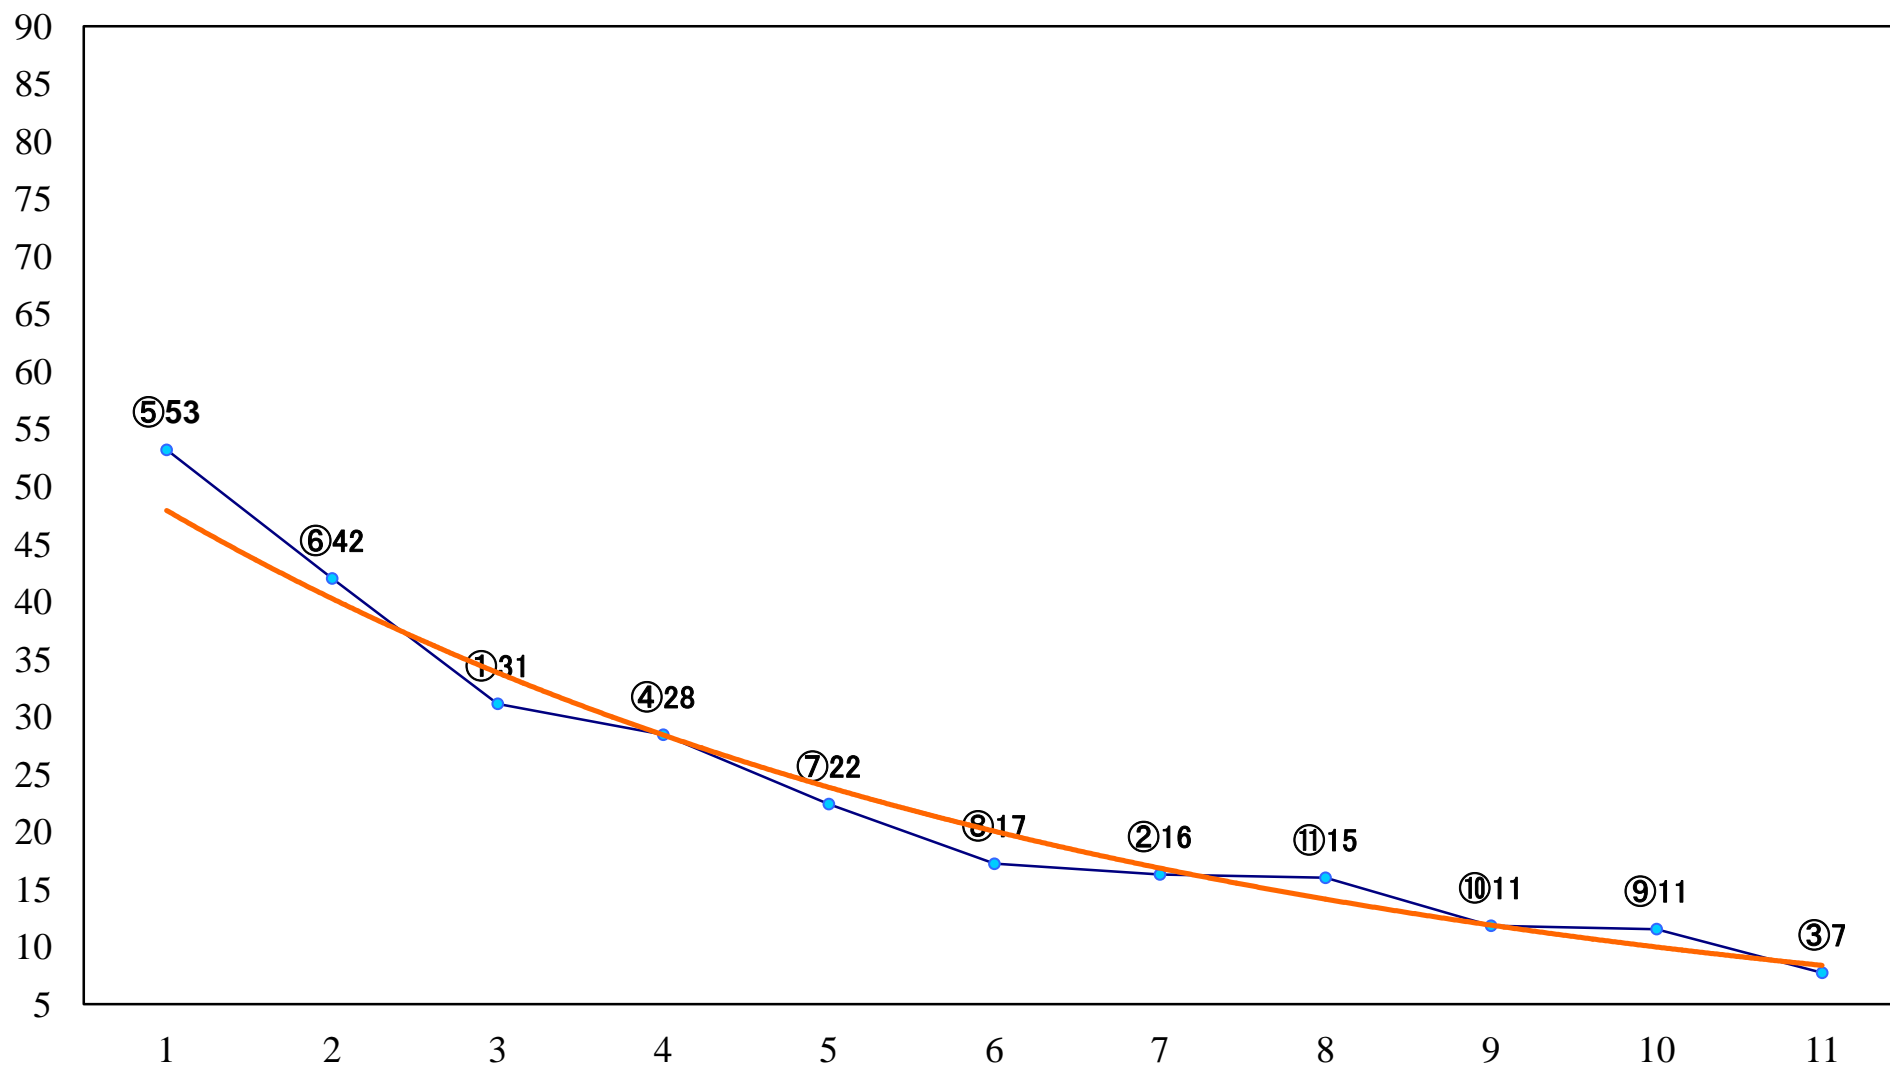

2022年04月18日(月) 大井競馬 1R 14:30  
C3七 右1200mm

2022年04月18日(月) 大井競馬 2R 15:00  
3歳55万円以下 右1400mm

2022年04月18日(月) 大井競馬 3R 15:30  
3歳55万円以下 右1200mm

2022年04月18日(月) 大井競馬 4R 16:00  
C2十三 十四 十五 右1600mm

2022年04月18日(月) 大井競馬 5R 16:35  
C2十三 十四 十五 右1400mm

2022年04月18日(月) 大井競馬 6R 17:10  
C2十三 十四 十五 右1200mm

2022年04月18日(月) 大井競馬 7R 17:45  
C1七八九 右1600mm

2022年04月18日(月) 大井競馬 8R 18:20  
ビアーグルト賞C1七八九 右1400mm

2022年04月18日(月) 大井競馬 9R 18:55  
C1七八九 右1200mm

2022年04月18日(月) 大井競馬 10R 19:30  
チューリップ特別3歳選抜 右1800mm