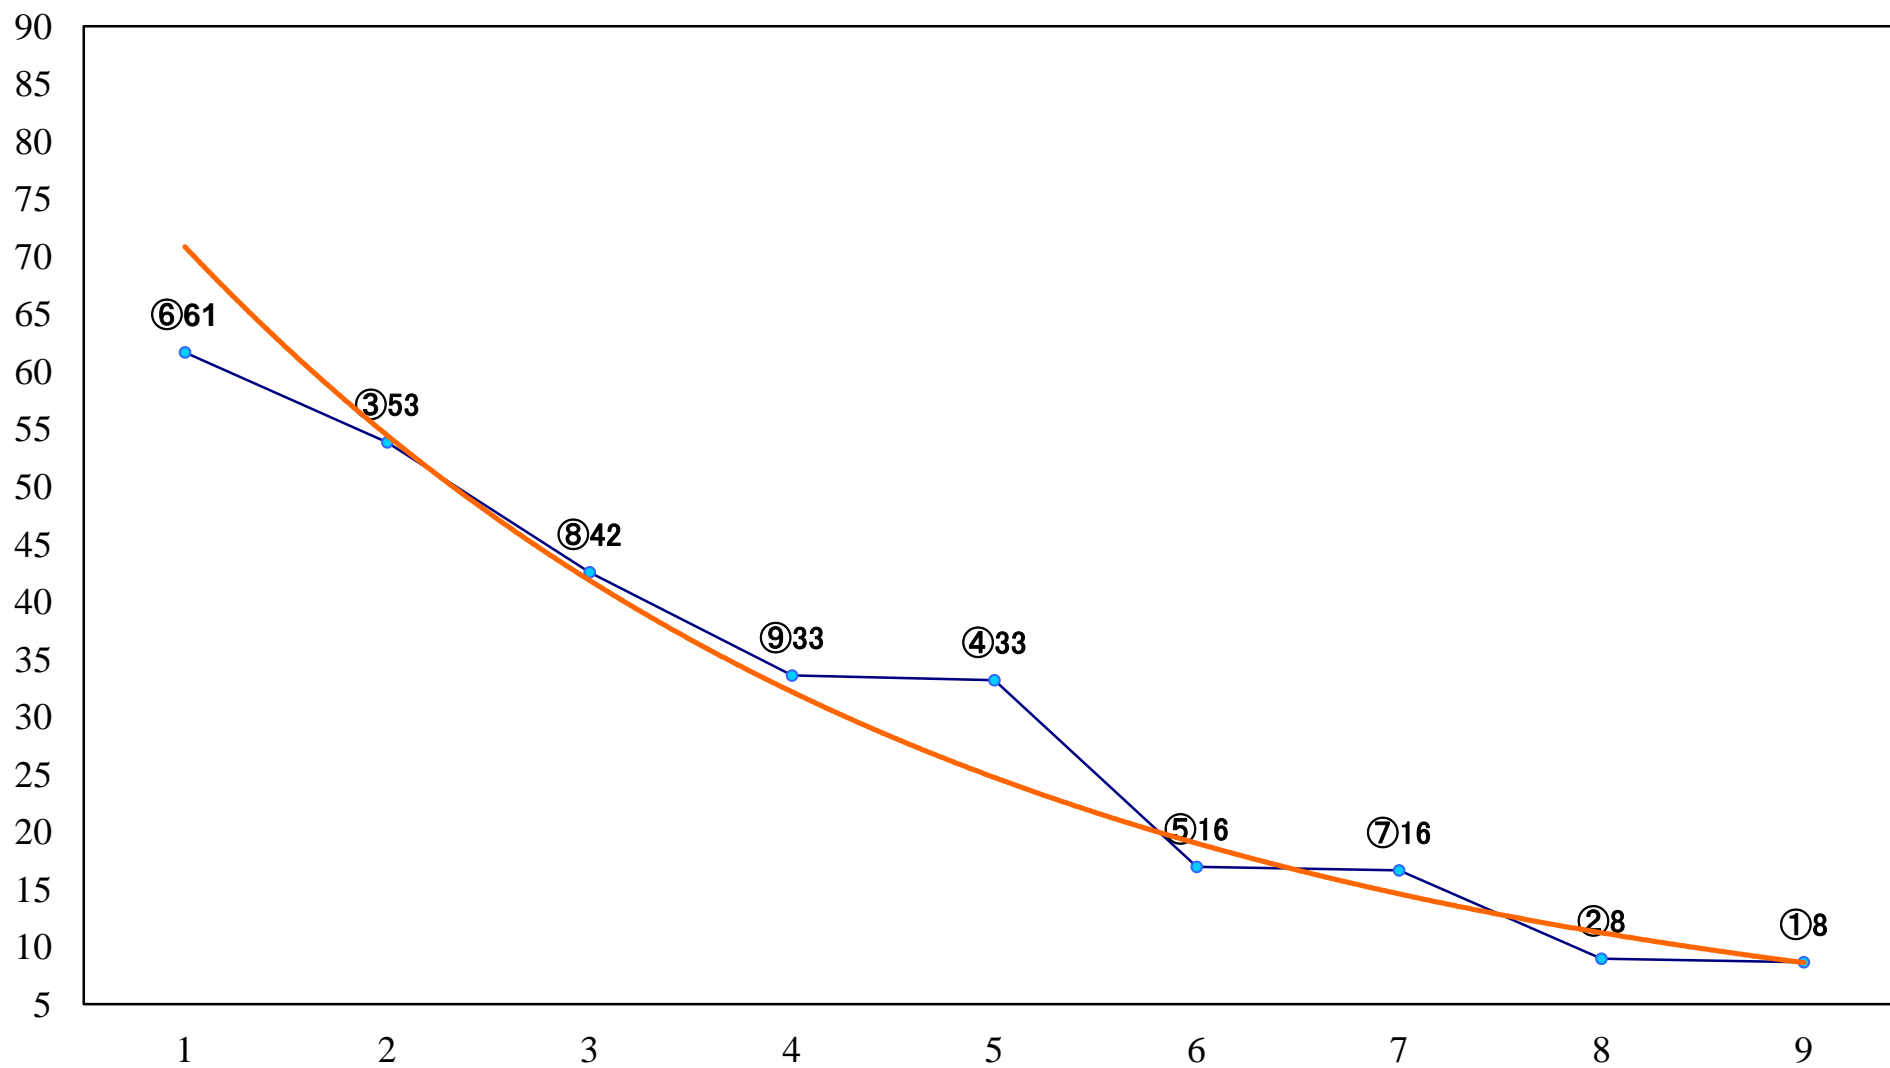

2022年04月18日(月) 大井競馬 6R 17:10  
C2十三 十四 十五 右1200mm

2022年04月18日(月) 大井競馬 7R 17:45  
C1七八九 右1600mm

2022年04月18日(月) 大井競馬 8R 18:20  
ビアーグルト賞C1七八九 右1400mm

2022年04月18日(月) 大井競馬 9R 18:55  
C1七八九 右1200mm

2022年04月18日(月) 大井競馬 10R 19:30  
チューリップ特別3歳選抜 右1800mm