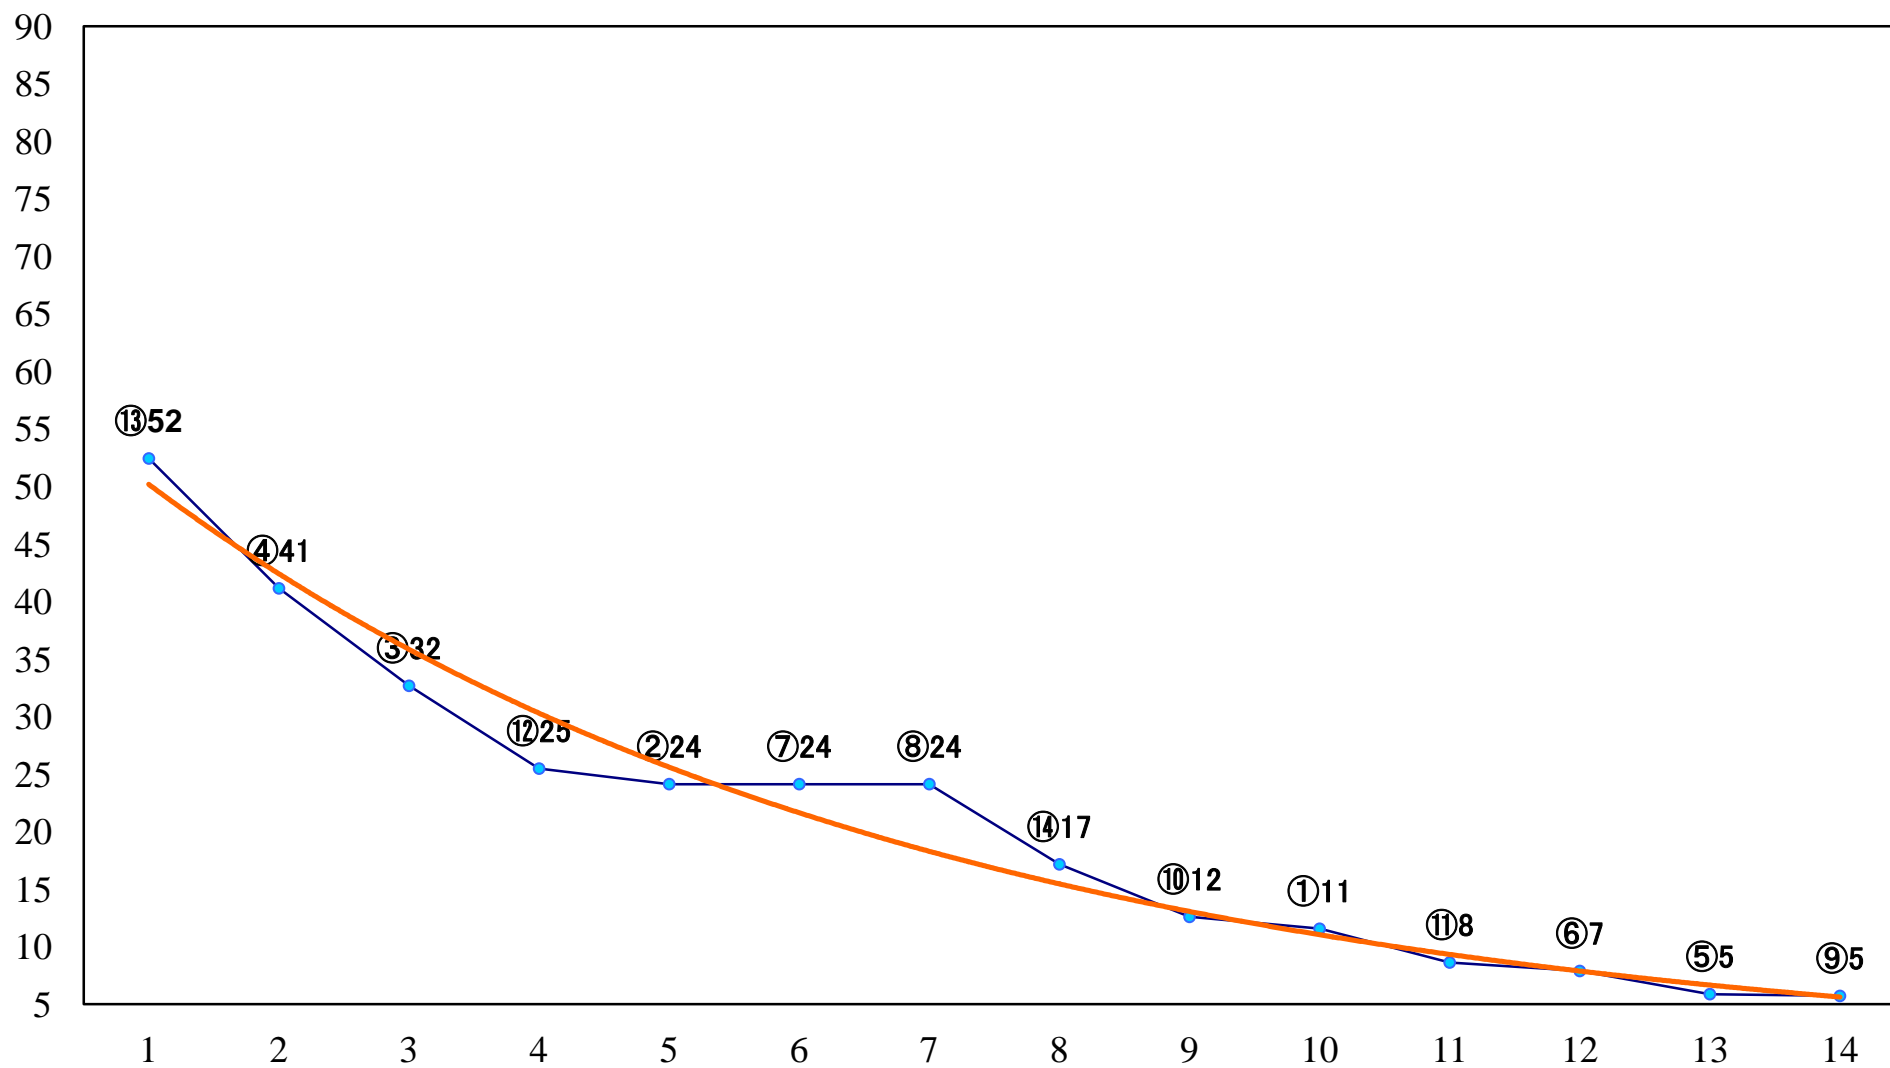

2022年04月18日(月) 大井競馬 1R 14:30  
C3七 右1200mm

2022年04月18日(月) 大井競馬 2R 15:00  
3歳55万円以下 右1400mm

2022年04月18日(月) 大井競馬 3R 15:30  
3歳55万円以下 右1200mm

2022年04月18日(月) 大井競馬 4R 16:00  
C2十三 十四 十五 右1600mm

2022年04月18日(月) 大井競馬 5R 16:35  
C2十三 十四 十五 右1400mm

2022年04月18日(月) 大井競馬 6R 17:10  
C2十三 十四 十五 右1200mm

2022年04月18日(月) 大井競馬 7R 17:45  
C1七八九 右1600mm

2022年04月18日(月) 大井競馬 8R 18:20  
ビアーグルト賞C1七八九 右1400mm

2022年04月18日(月) 大井競馬 9R 18:55  
C1七八九 右1200mm

2022年04月18日(月) 大井競馬 10R 19:30  
チューリップ特別3歳選抜 右1800mm