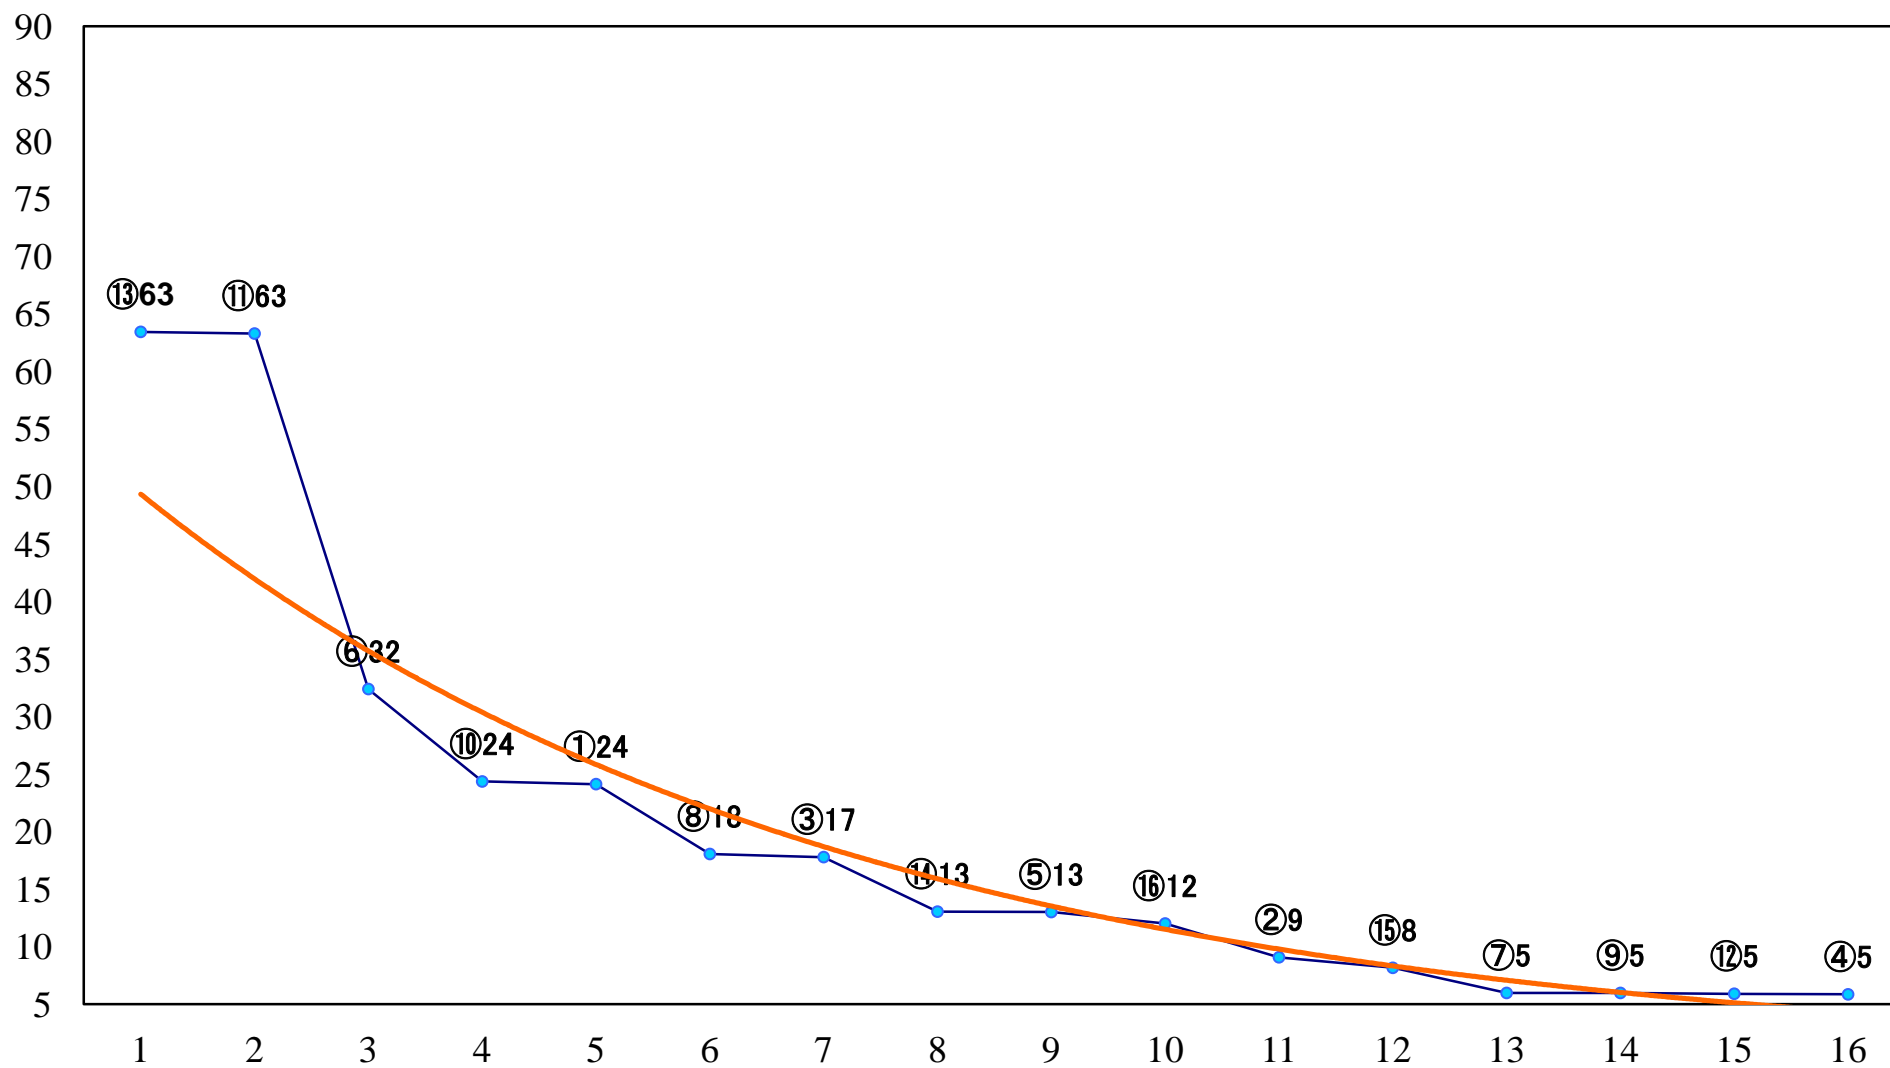

2022年04月18日(月) 大井競馬 6R 17:10  
C2十三 十四 十五 右1200mm

2022年04月18日(月) 大井競馬 7R 17:45  
C1七八九 右1600mm

2022年04月18日(月) 大井競馬 8R 18:20  
ビアーグルト賞C1七八九 右1400mm

2022年04月18日(月) 大井競馬 9R 18:55  
C1七八九 右1200mm

2022年04月18日(月) 大井競馬 10R 19:30  
チューリップ特別3歳選抜 右1800mm