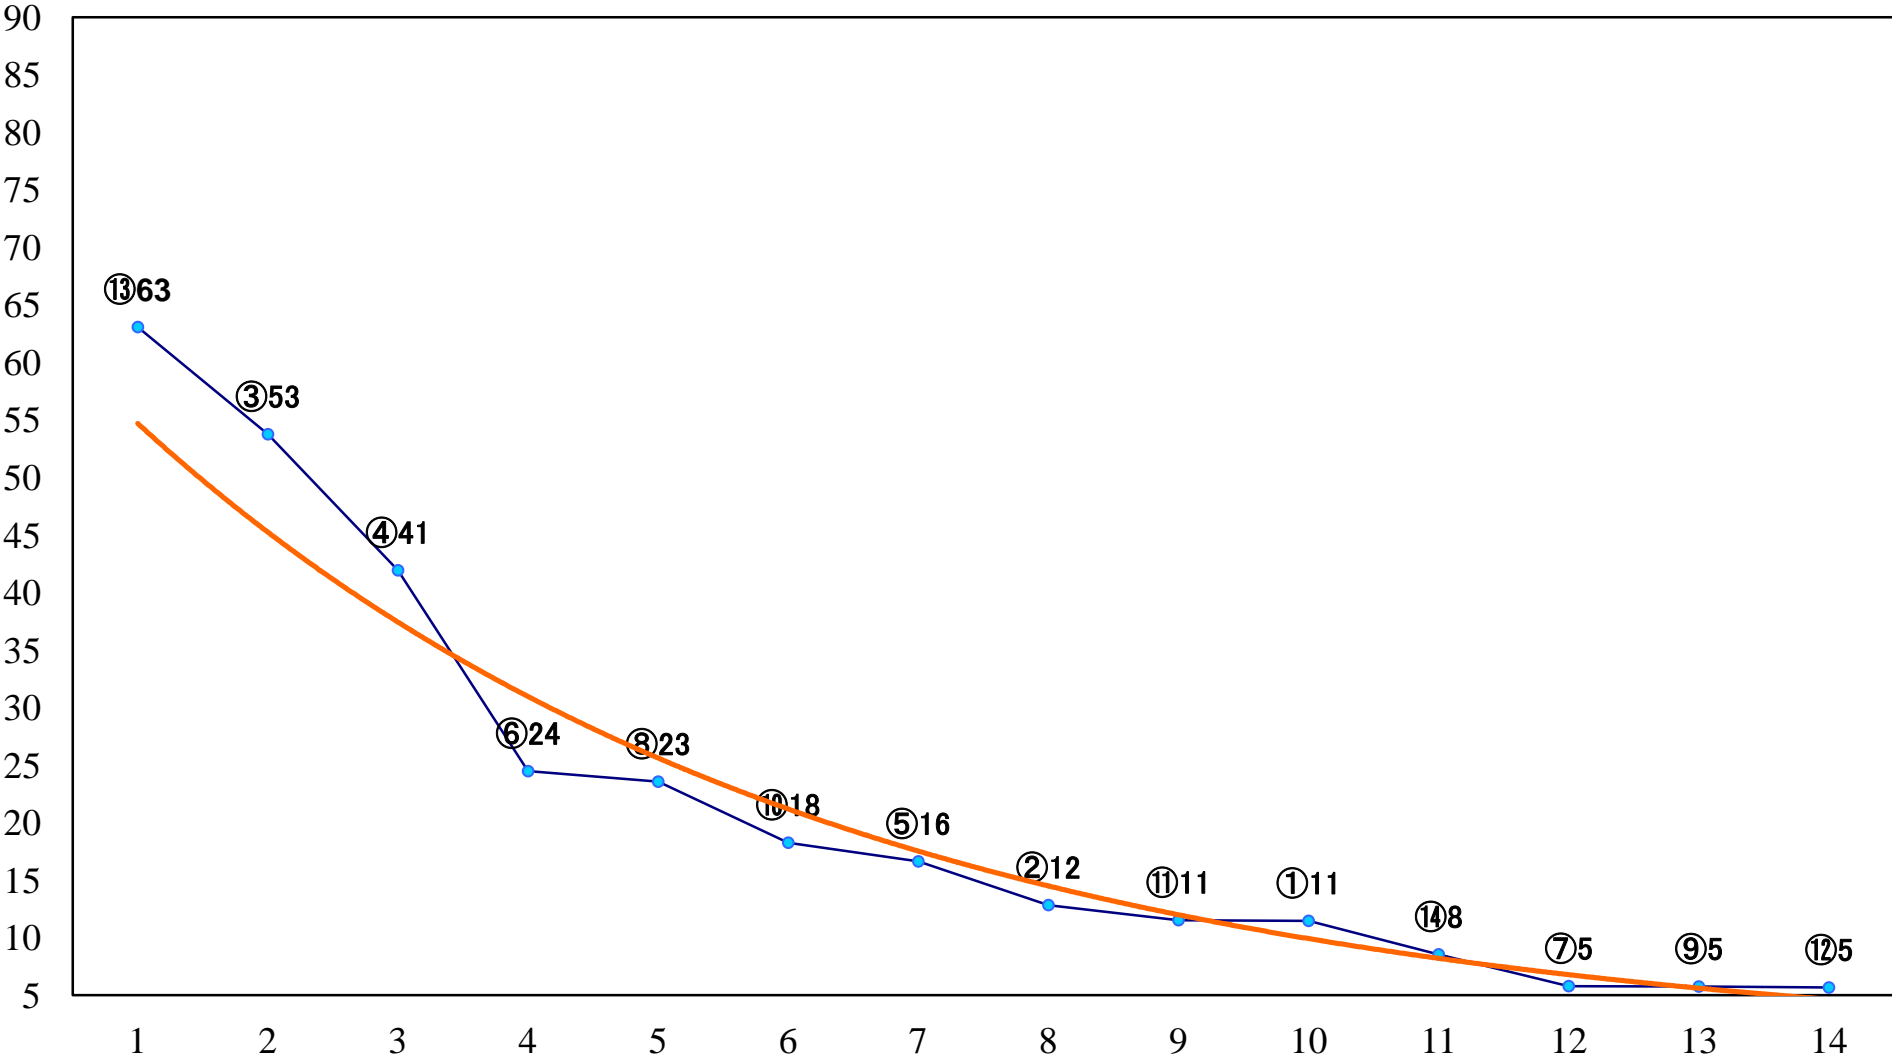

2022年04月18日(月) 大井競馬 1R 14:30  
C3七 右1200mm

2022年04月18日(月) 大井競馬 2R 15:00  
3歳55万円以下 右1400mm

2022年04月18日(月) 大井競馬 3R 15:30  
3歳55万円以下 右1200mm

2022年04月18日(月) 大井競馬 4R 16:00  
C2十三 十四 十五 右1600mm

2022年04月18日(月) 大井競馬 5R 16:35  
C2十三 十四 十五 右1400mm

2022年04月18日(月) 大井競馬 6R 17:10  
C2十三 十四 十五 右1200mm

2022年04月18日(月) 大井競馬 7R 17:45  
C1七八九 右1600mm

2022年04月18日(月) 大井競馬 8R 18:20  
ビアーグルト賞C1七八九 右1400mm

2022年04月18日(月) 大井競馬 9R 18:55  
C1七八九 右1200mm

2022年04月18日(月) 大井競馬 10R 19:30  
チューリップ特別3歳選抜 右1800mm