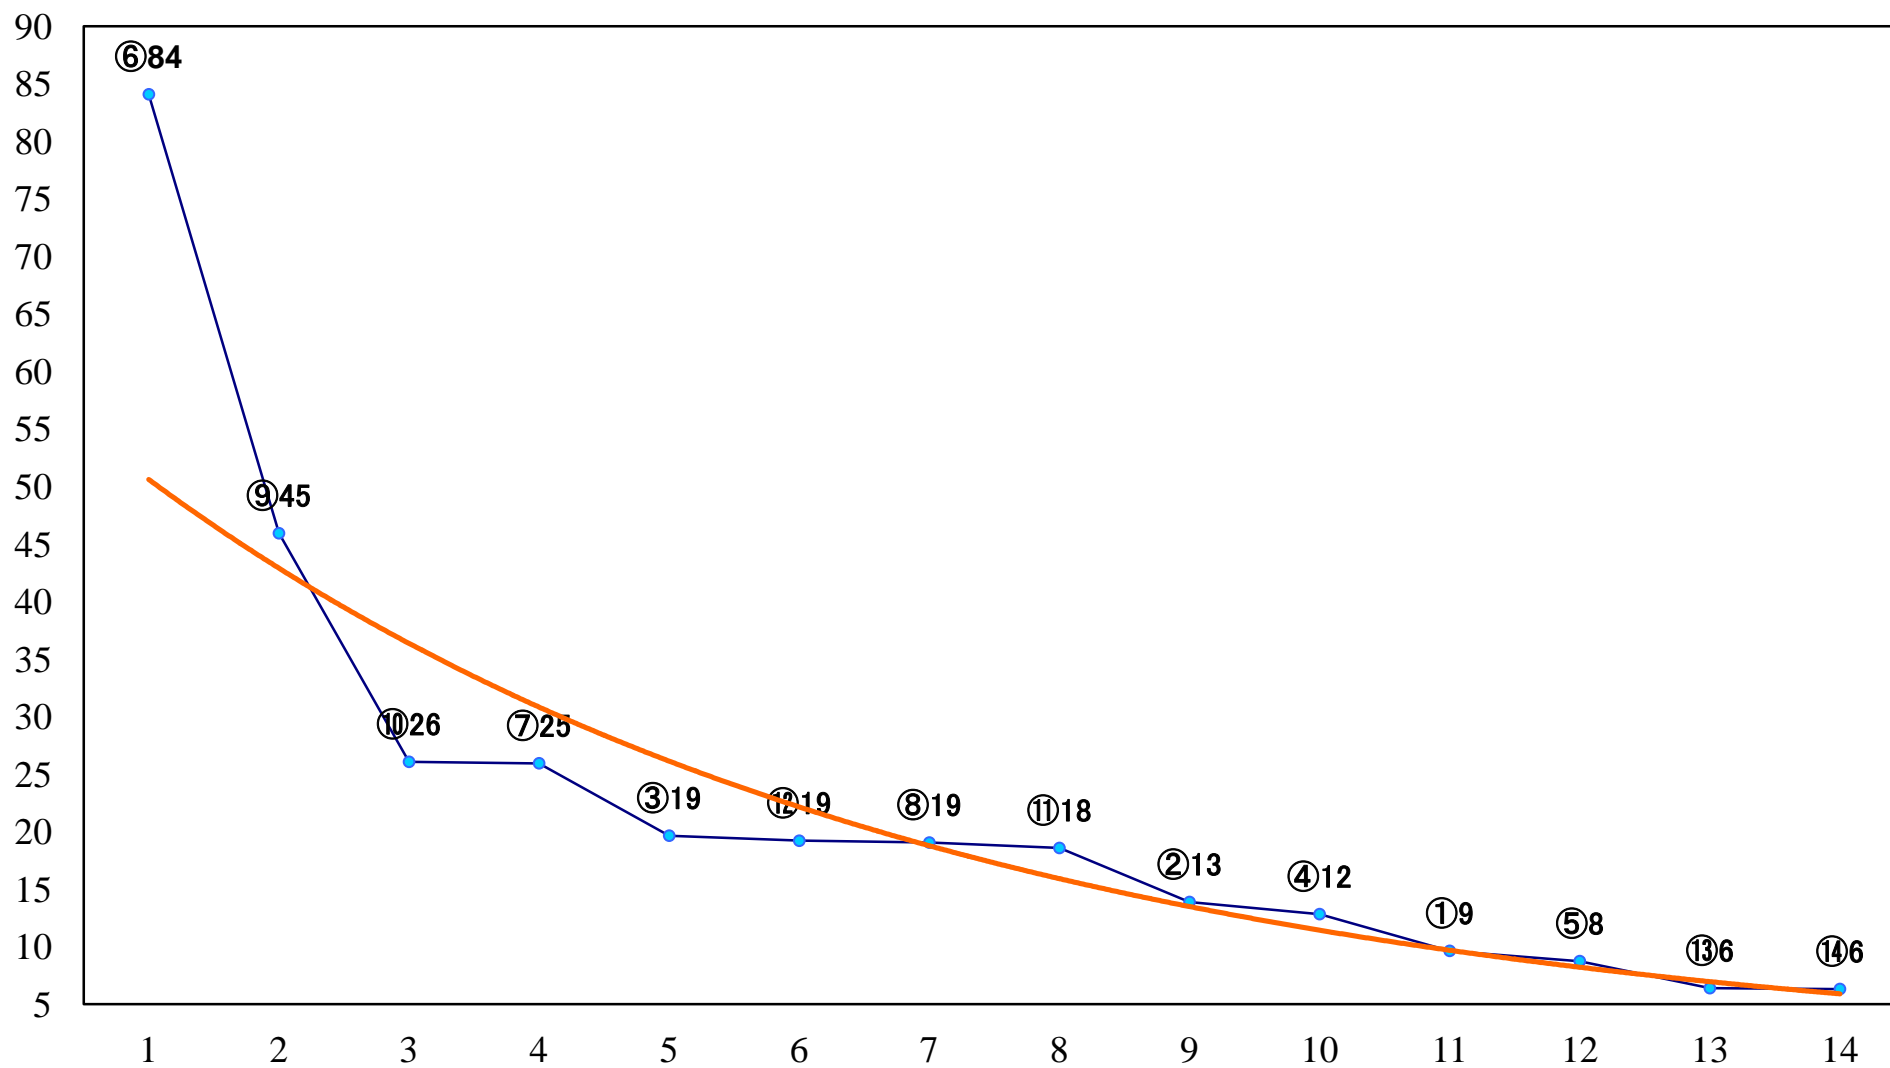

2022年04月19日(火) 大井競馬 11R 20:10
ポインタース賞A2ニB1ニ選抜特別 右1400mm