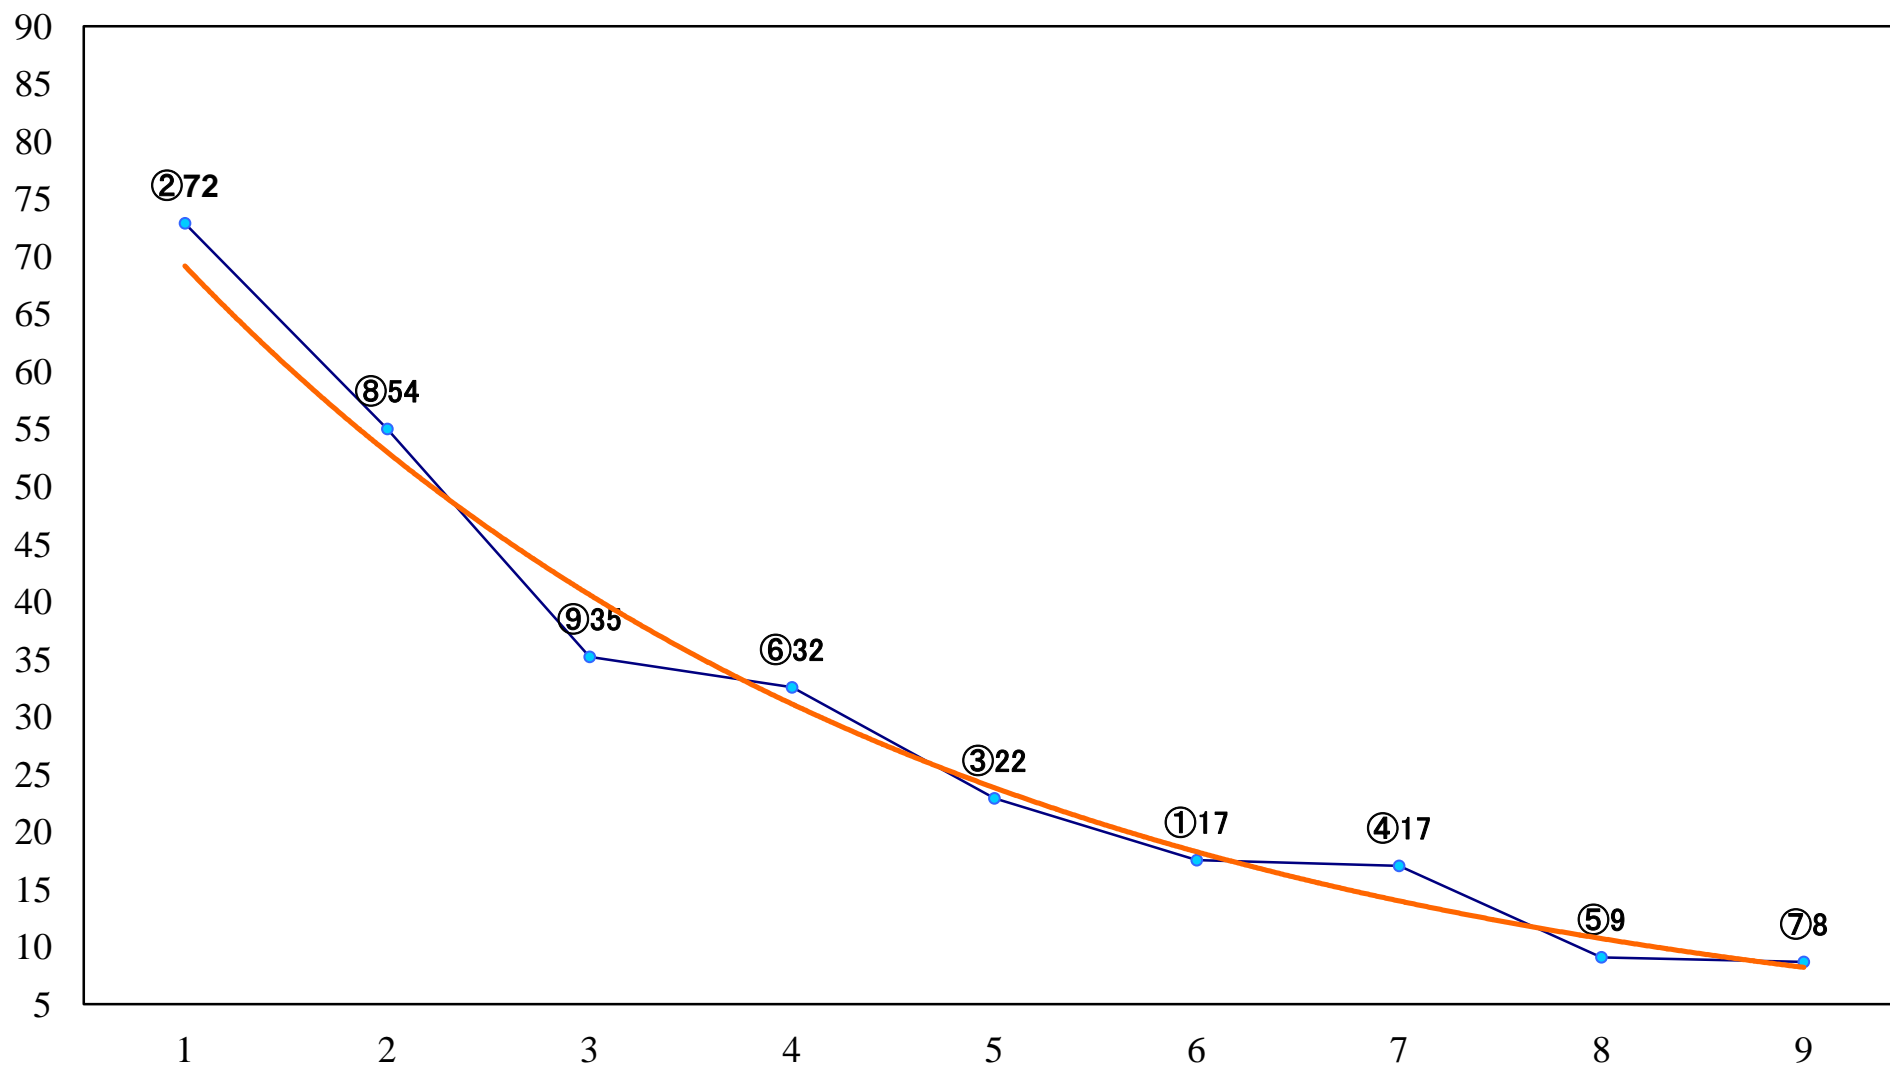

2022年04月19日(火) 大井競馬 6R 17:10
C2十一 十二 右1200mm

2022年04月19日(火) 大井競馬 7R 17:45
B3-三 右1800mm

2022年04月19日(火) 大井競馬 8R 18:20
ミモザ賞C1五 六 右1600mm

2022年04月19日(火) 大井競馬 9R 18:55
C1五六 右1200mm

2022年04月19日(火) 大井競馬 10R 19:30
J交 アーバンステージ卯月賞B2B3選定 右1800mm