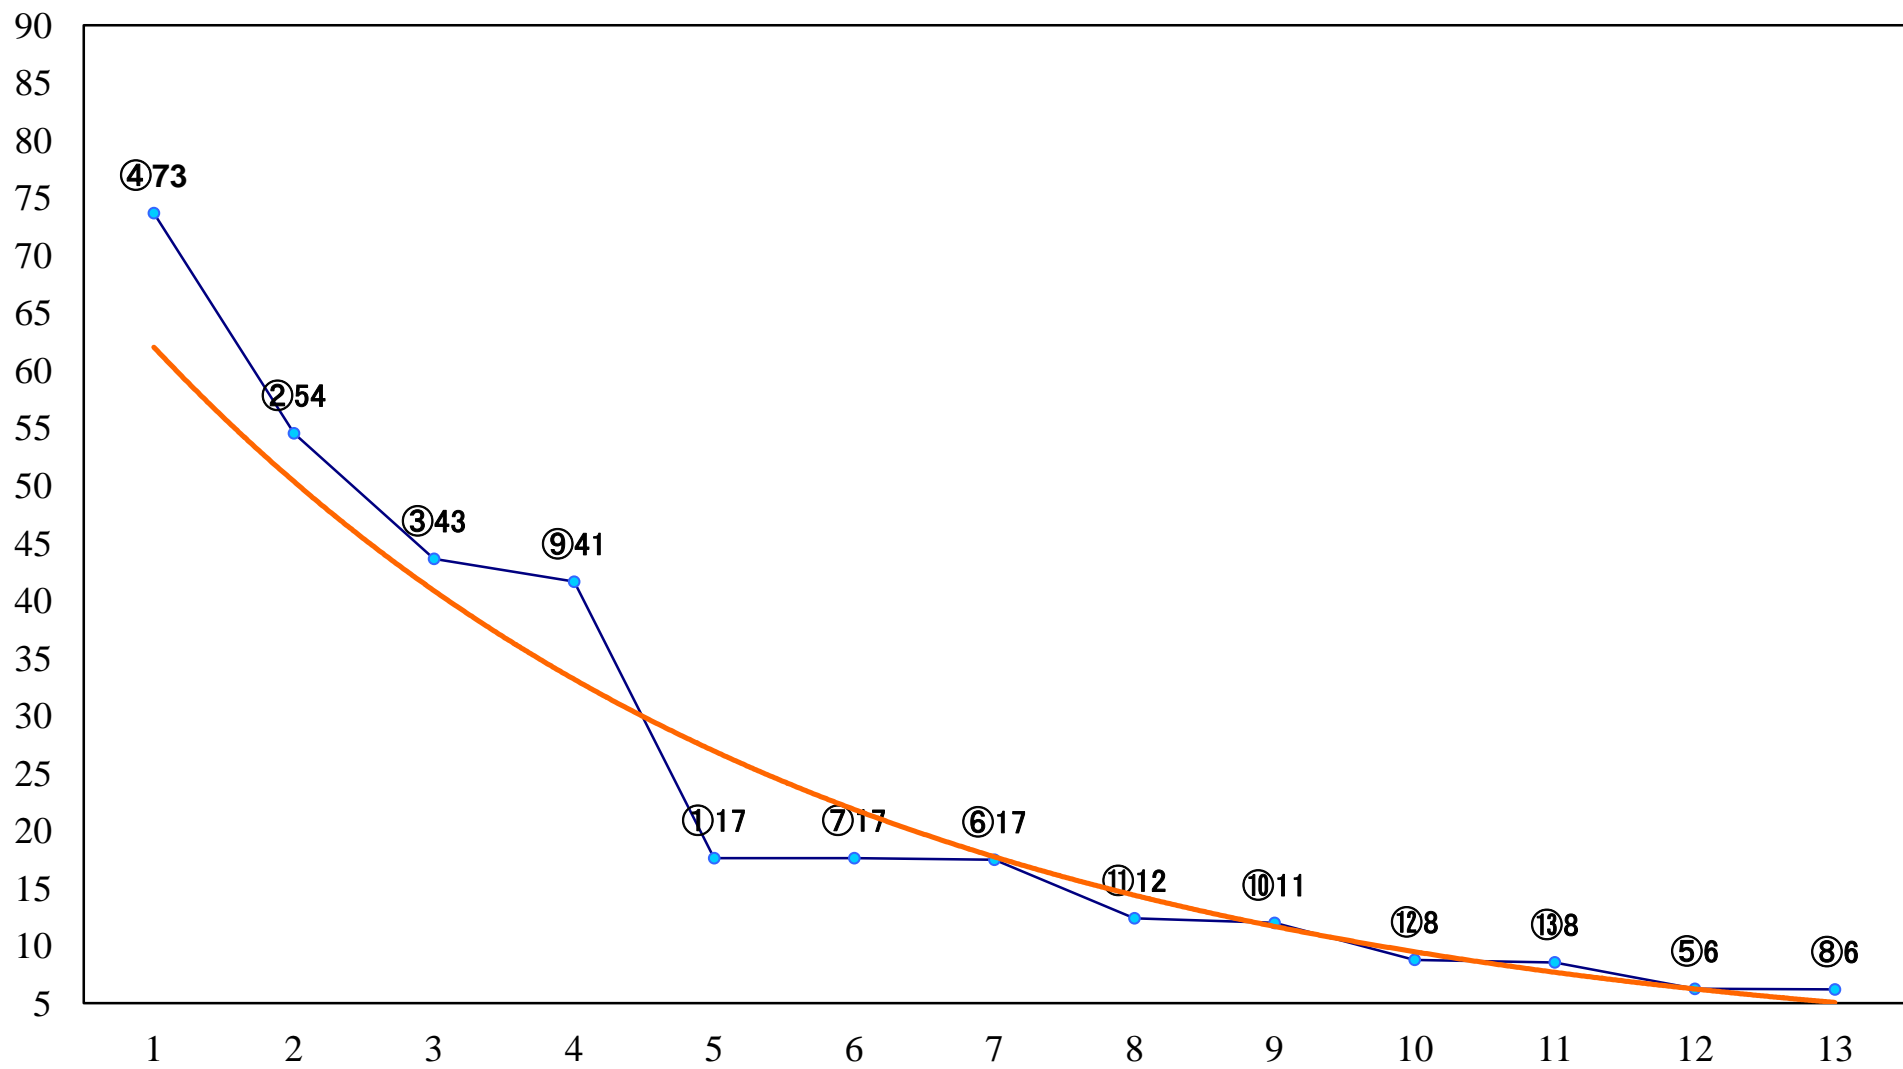

2022年04月19日(火) 大井競馬 7R 17:45
B3-三 右1800mm