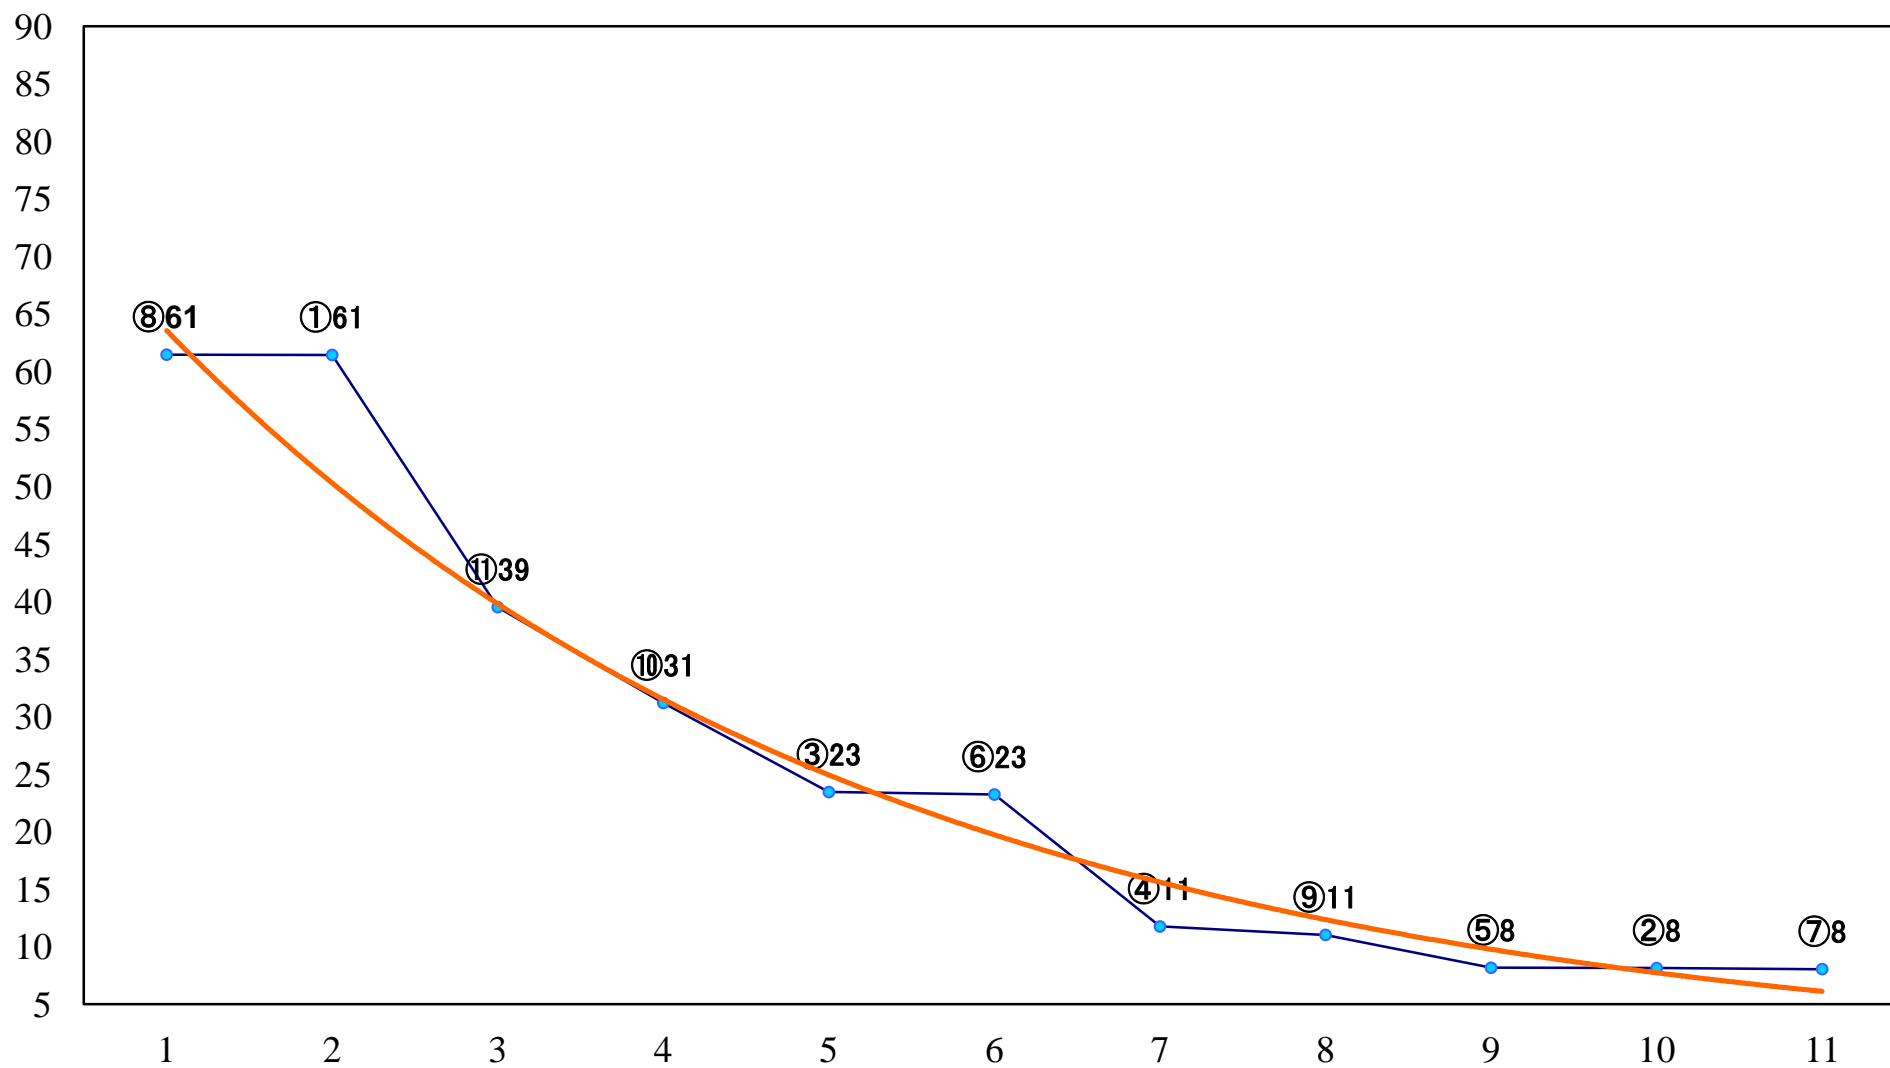

2022年04月19日(火) 大井競馬 1R 14:30
C3五六 右1600mm

2022年04月19日(火) 大井競馬 2R 15:00
C3五六 右1200mm

2022年04月19日(火) 大井競馬 3R 15:30
3歳105.5万円以下 右1600mm

2022年04月19日(火) 大井競馬 4R 16:00
3歳105.5万円以下 右1200mm

2022年04月19日(火) 大井競馬 5R 16:35
C2十一 十二 右1600mm