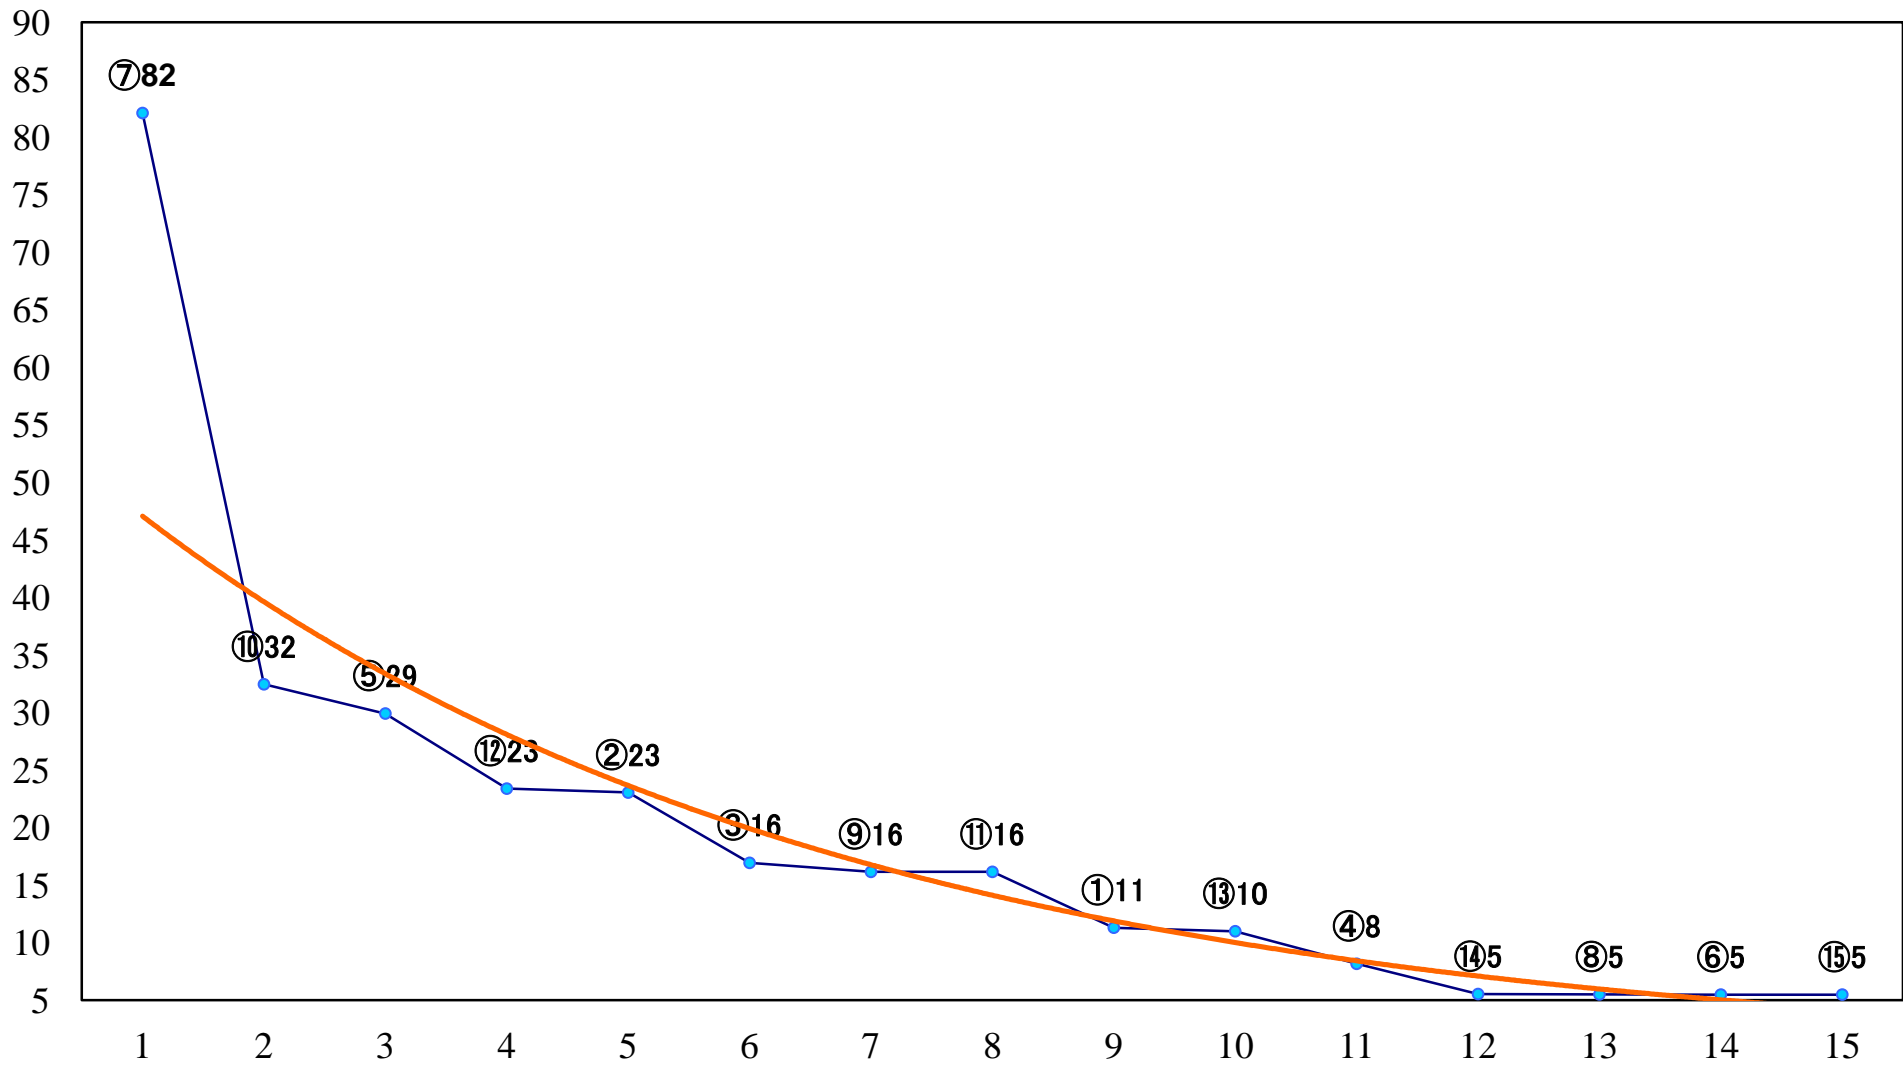

2022年04月19日(火) 大井競馬 1R 14:30
C3五六 右1600mm

2022年04月19日(火) 大井競馬 2R 15:00
C3五六 右1200mm

2022年04月19日(火) 大井競馬 3R 15:30
3歳105.5万円以下 右1600mm

2022年04月19日(火) 大井競馬 4R 16:00
3歳105.5万円以下 右1200mm

2022年04月19日(火) 大井競馬 5R 16:35
C2十一 十二 右1600mm