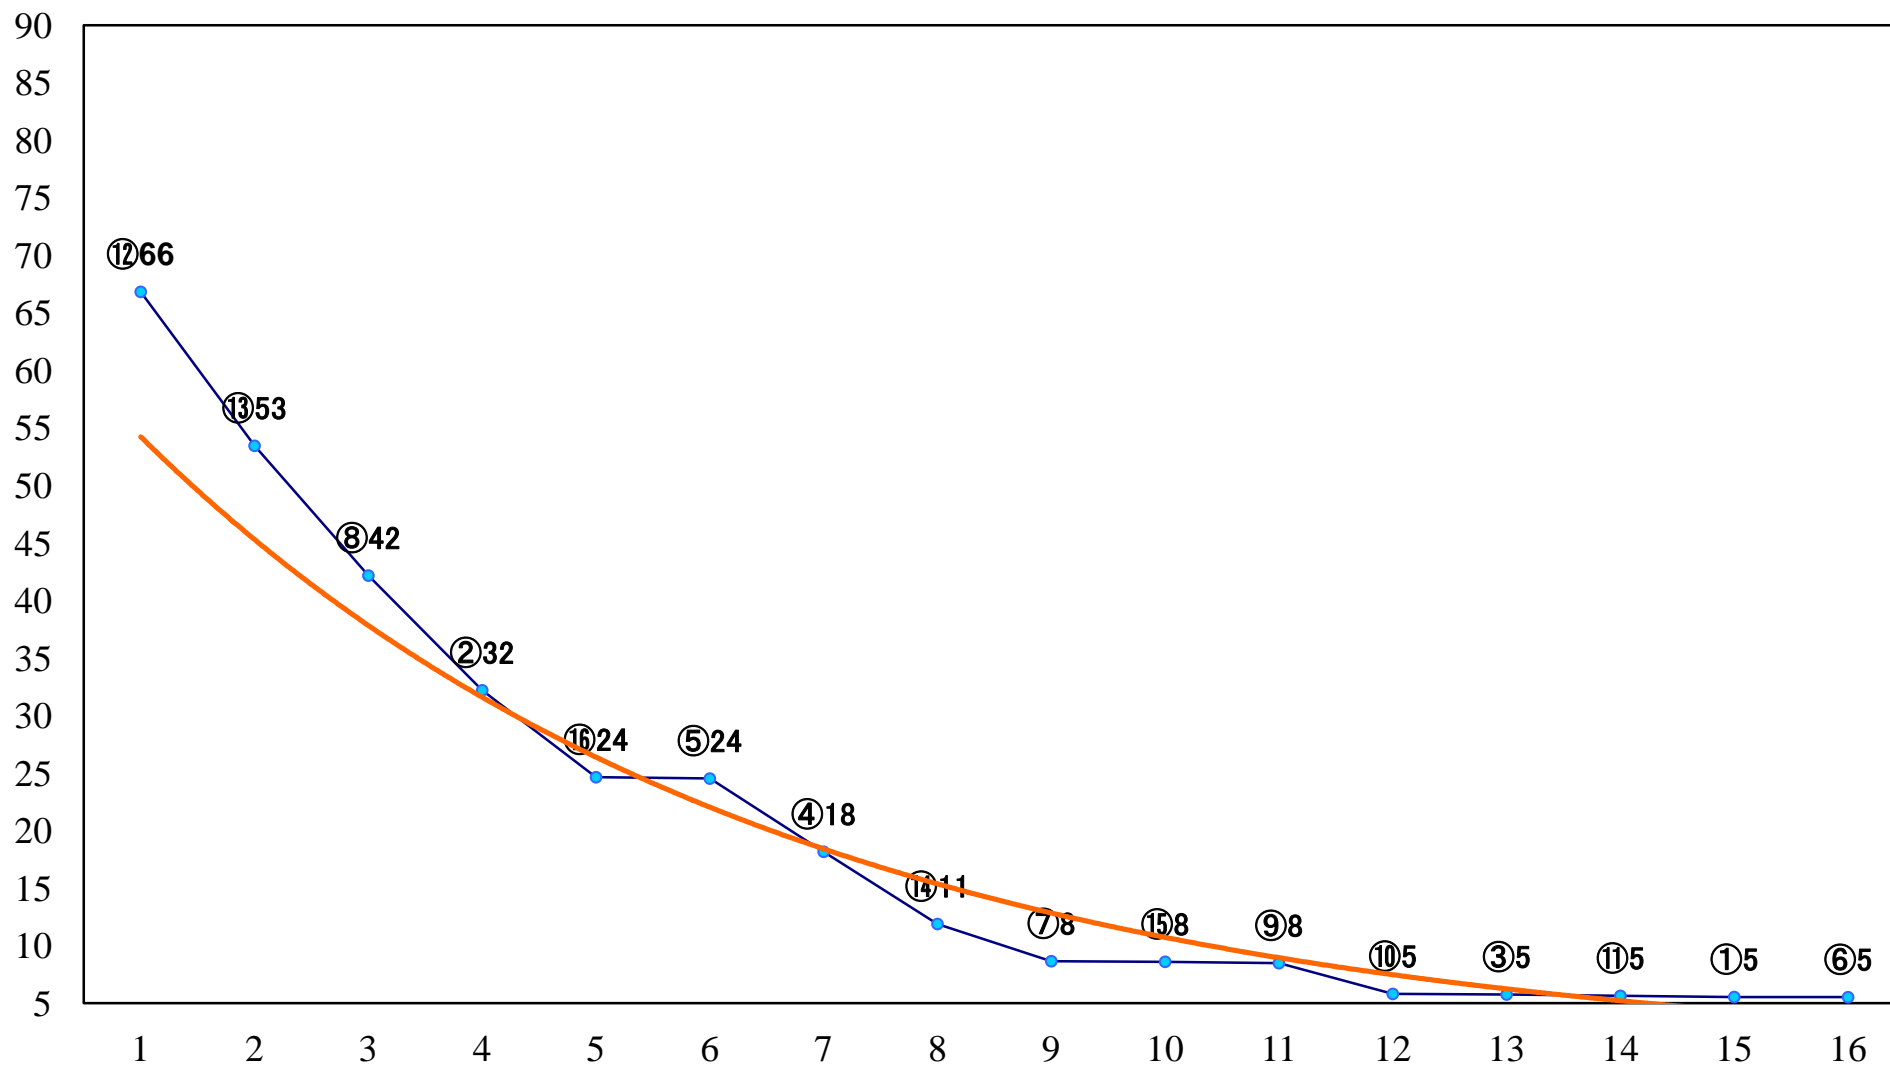

2022年04月19日(火) 大井競馬 1R 14:30
C3五六 右1600mm

2022年04月19日(火) 大井競馬 2R 15:00
C3五六 右1200mm

2022年04月19日(火) 大井競馬 3R 15:30
3歳105.5万円以下 右1600mm

2022年04月19日(火) 大井競馬 4R 16:00
3歳105.5万円以下 右1200mm

2022年04月19日(火) 大井競馬 5R 16:35
C2十一 十二 右1600mm