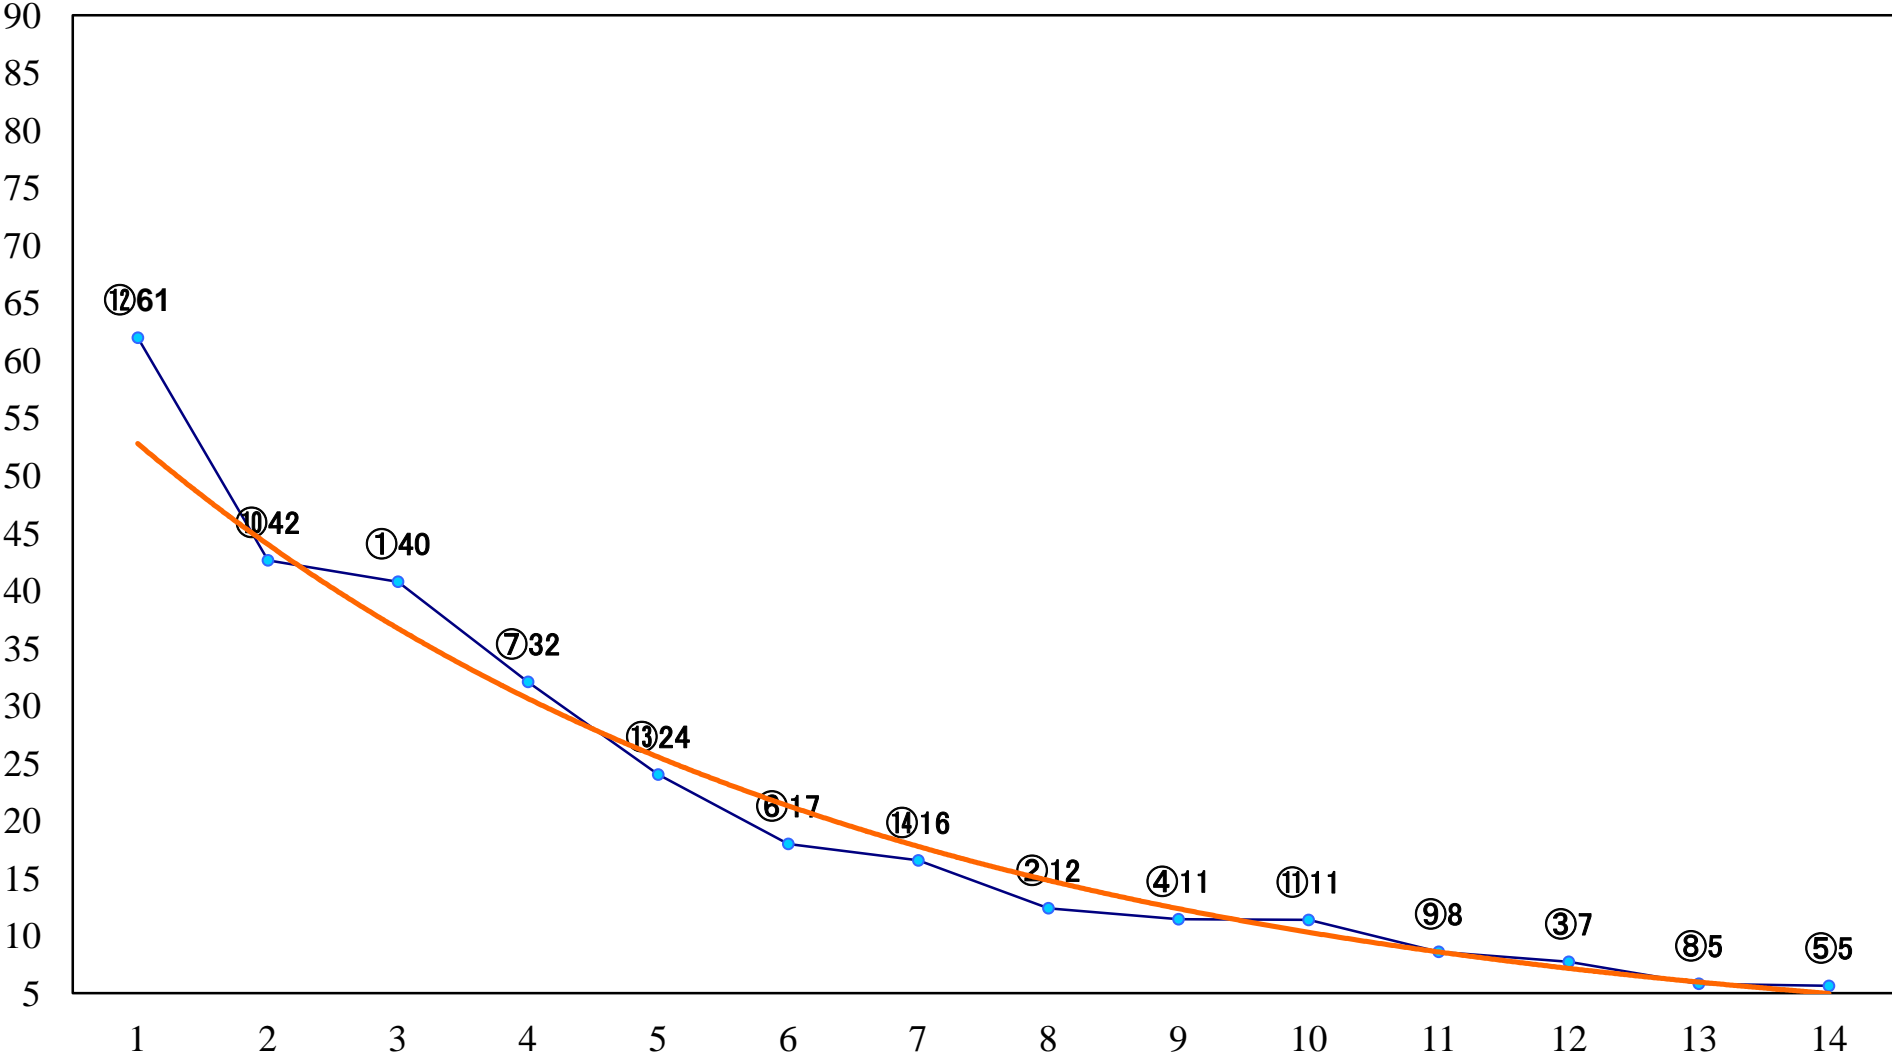

2022年04月19日(火) 大井競馬 1R 14:30
C3五六 右1600mm

2022年04月19日(火) 大井競馬 2R 15:00
C3五六 右1200mm

2022年04月19日(火) 大井競馬 3R 15:30
3歳105.5万円以下 右1600mm

2022年04月19日(火) 大井競馬 4R 16:00
3歳105.5万円以下 右1200mm

2022年04月19日(火) 大井競馬 5R 16:35
C2十一 十二 右1600mm