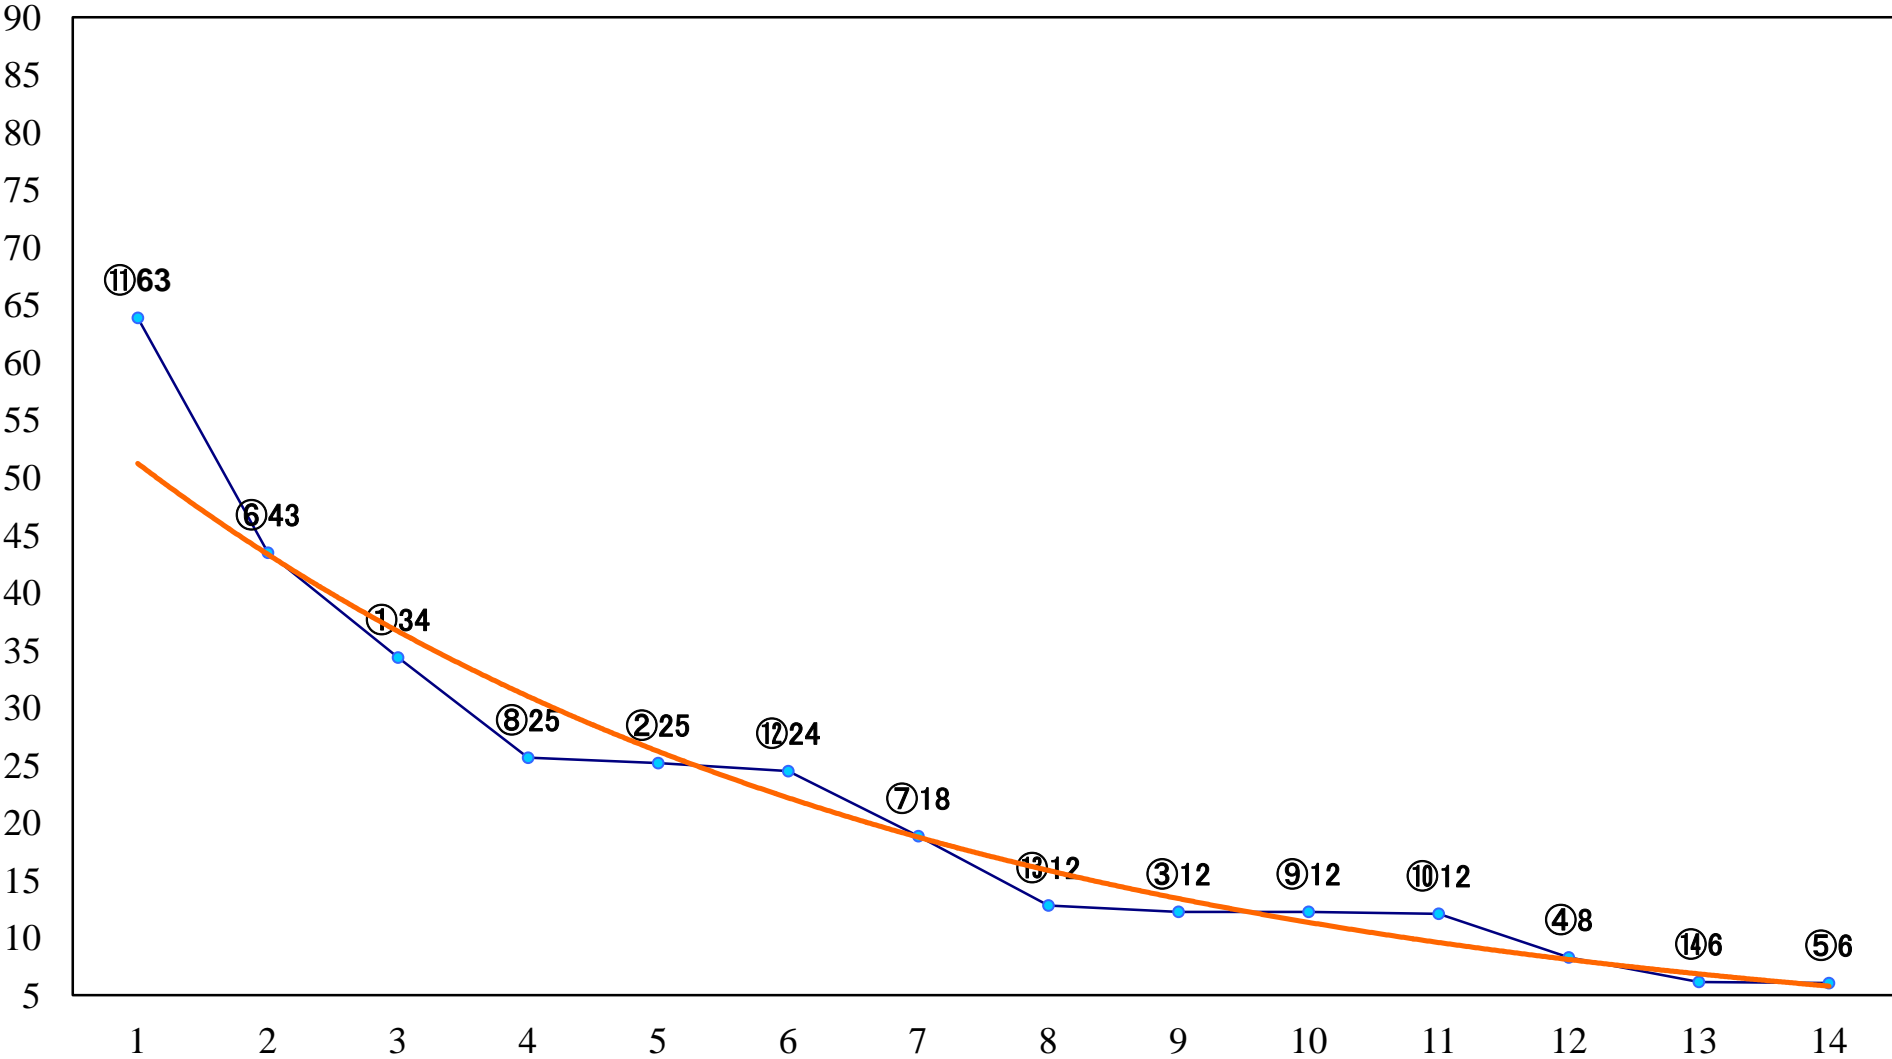

2022年04月19日(火) 大井競馬 8R 18:20
ミモザ賞C1五 六 右1600mm