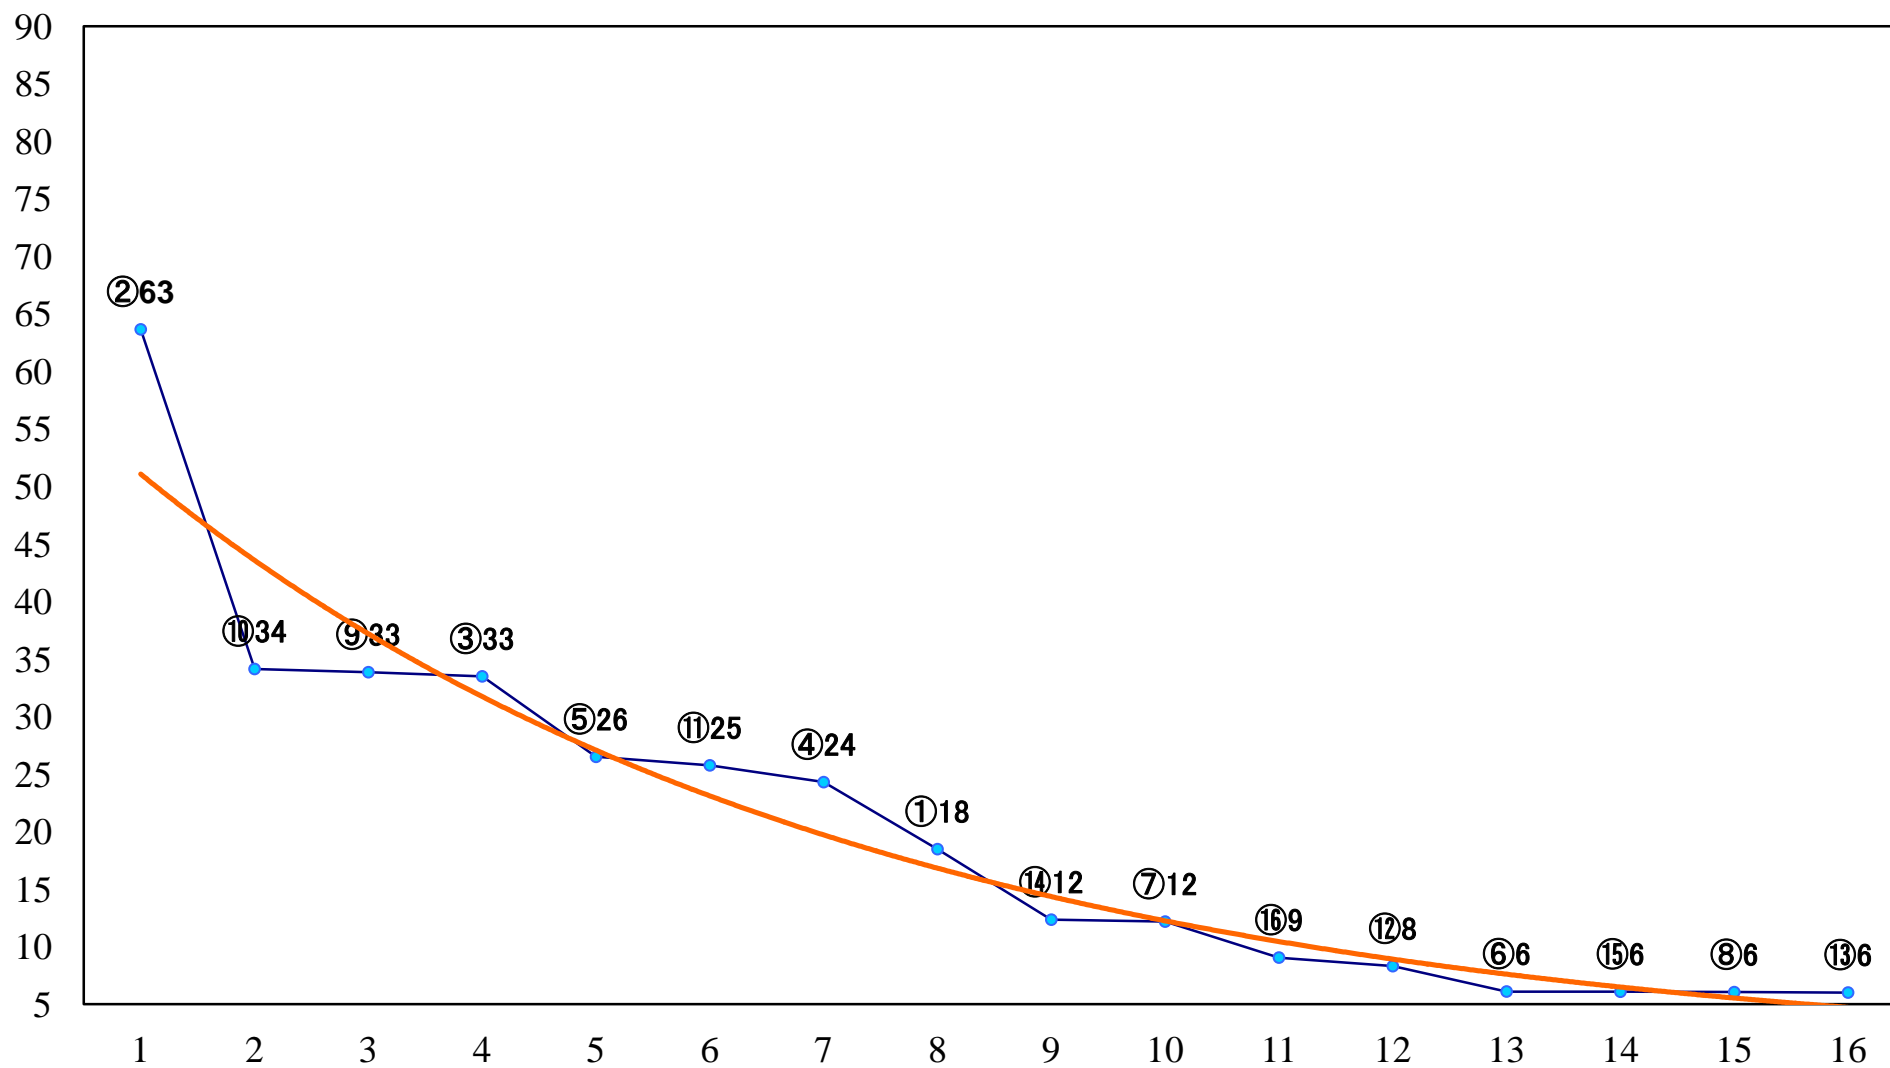

2022年04月19日(火) 大井競馬 6R 17:10
C2十一 十二 右1200mm

2022年04月19日(火) 大井競馬 7R 17:45
B3-三 右1800mm

2022年04月19日(火) 大井競馬 8R 18:20
ミモザ賞C1五 六 右1600mm

2022年04月19日(火) 大井競馬 9R 18:55
C1五六 右1200mm

2022年04月19日(火) 大井競馬 10R 19:30
J交 アーバンステージ卯月賞B2B3選定 右1800mm