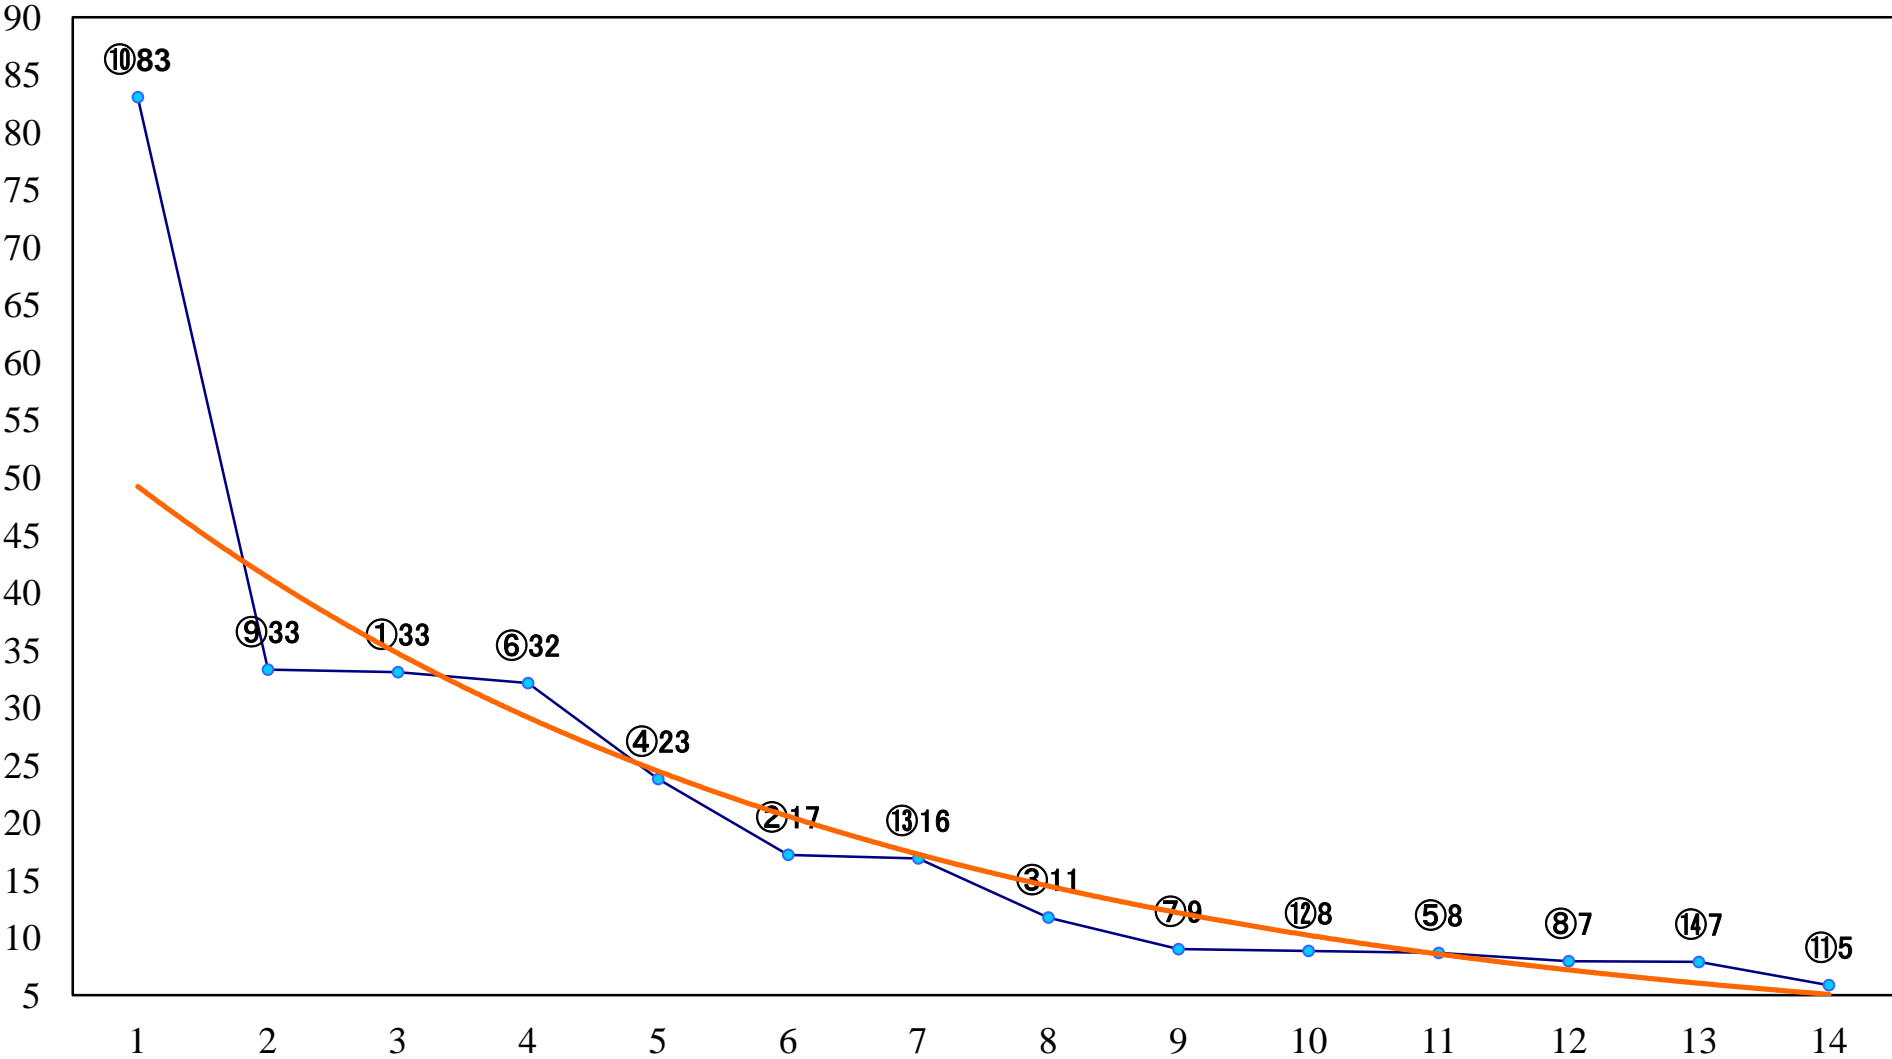

2022年04月19日(火) 大井競馬 1R 14:30
C3五六 右1600mm

2022年04月19日(火) 大井競馬 2R 15:00
C3五六 右1200mm

2022年04月19日(火) 大井競馬 3R 15:30
3歳105.5万円以下 右1600mm

2022年04月19日(火) 大井競馬 4R 16:00
3歳105.5万円以下 右1200mm

2022年04月19日(火) 大井競馬 5R 16:35
C2十一 十二 右1600mm