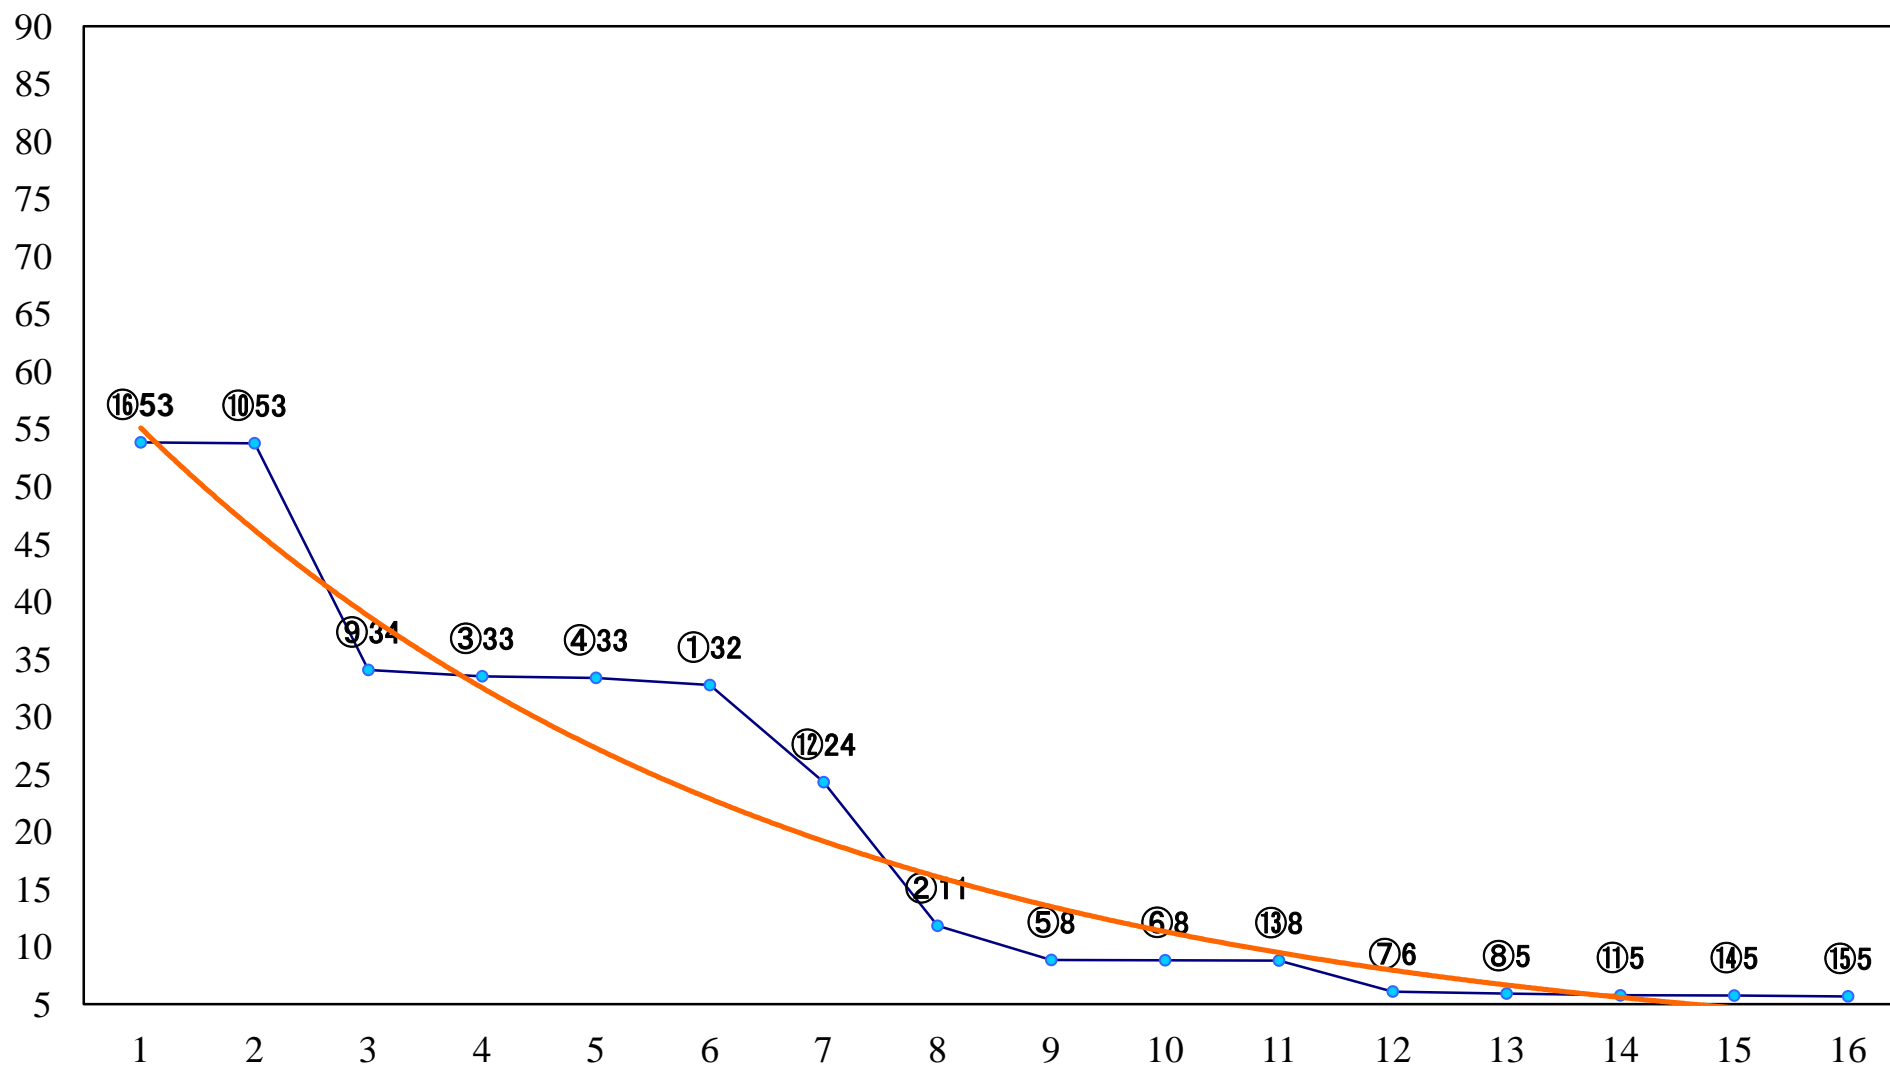

2022年04月19日(火) 大井競馬 6R 17:10
C2十一 十二 右1200mm