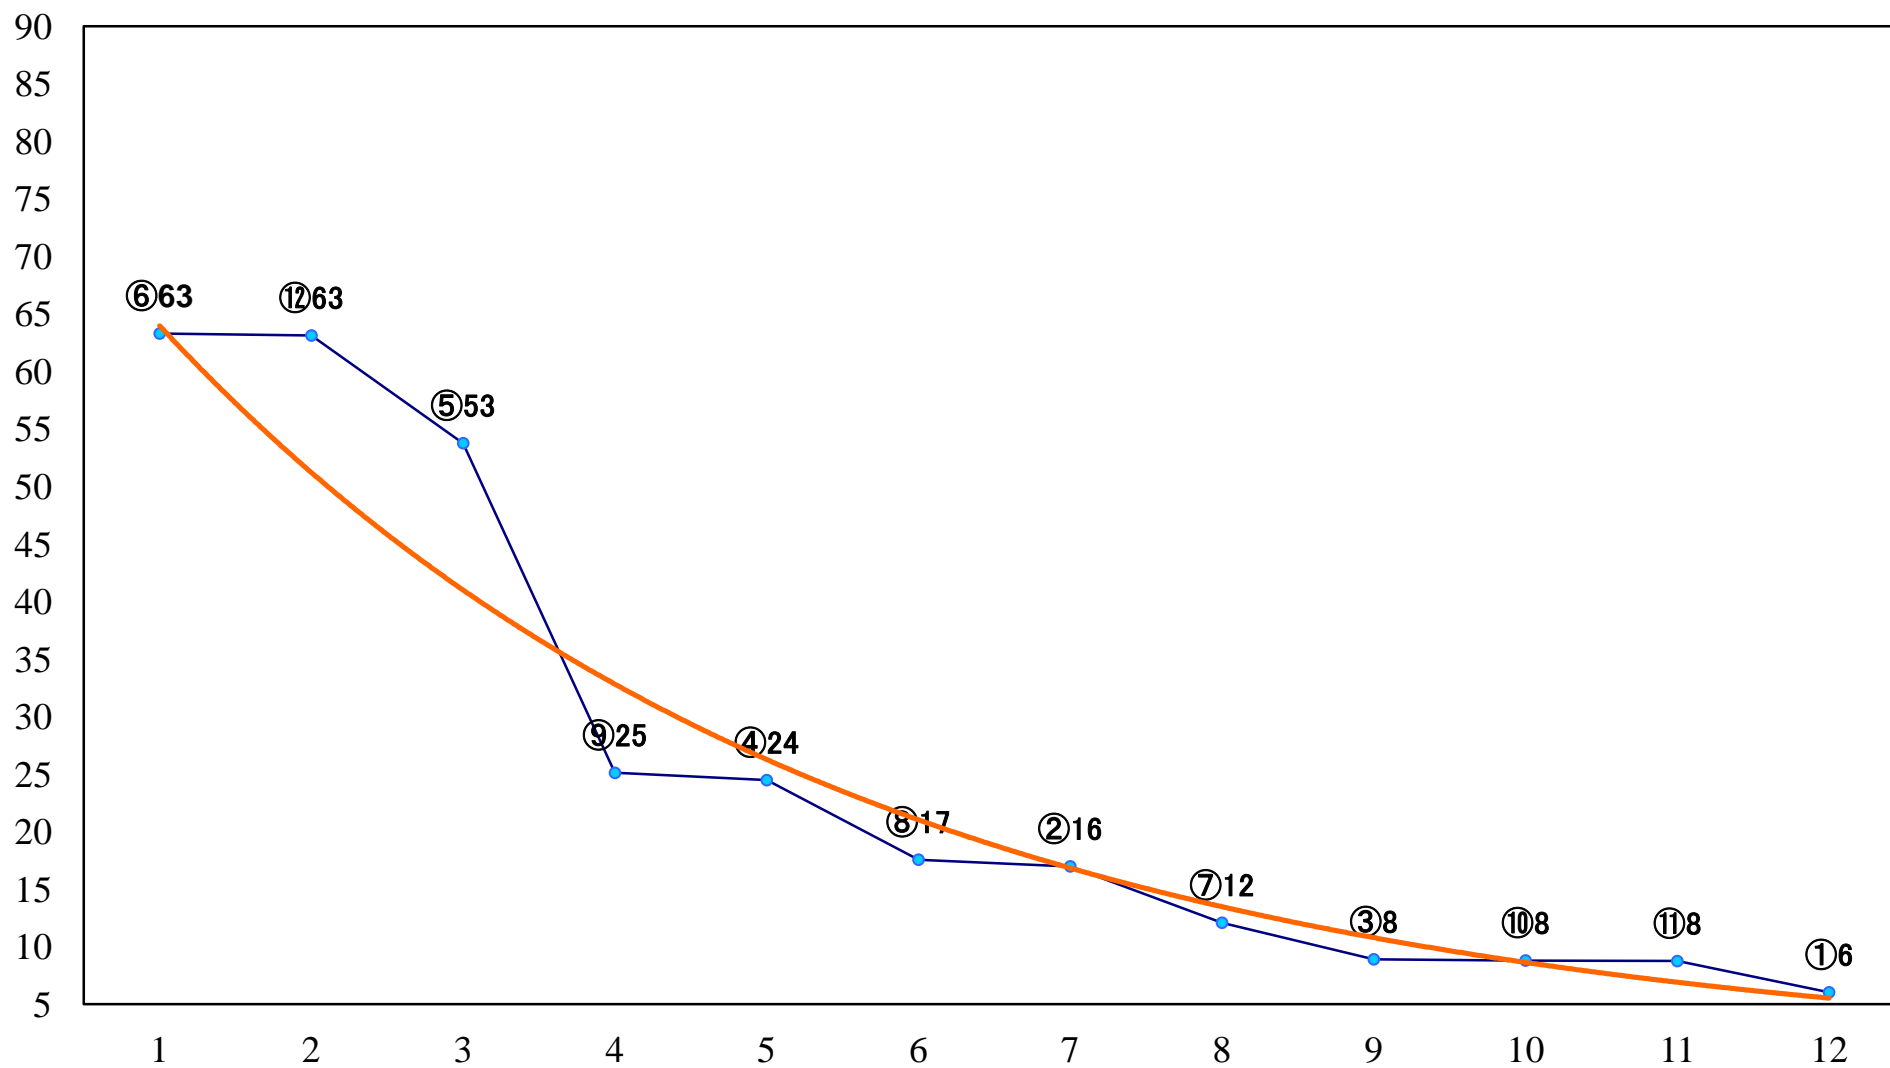

2022年04月21日(木) 大井競馬 1R 14:30
3歳355万円以下 右1600mm

2022年04月21日(木) 大井競馬 2R 15:00
3歳355万円以下 右1400mm

2022年04月21日(木) 大井競馬 3R 15:30
3歳355万円以下 右1200mm

2022年04月21日(木) 大井競馬 4R 16:00
C2六七八 右1600mm

2022年04月21日(木) 大井競馬 5R 16:35
C2六七八 右1400mm