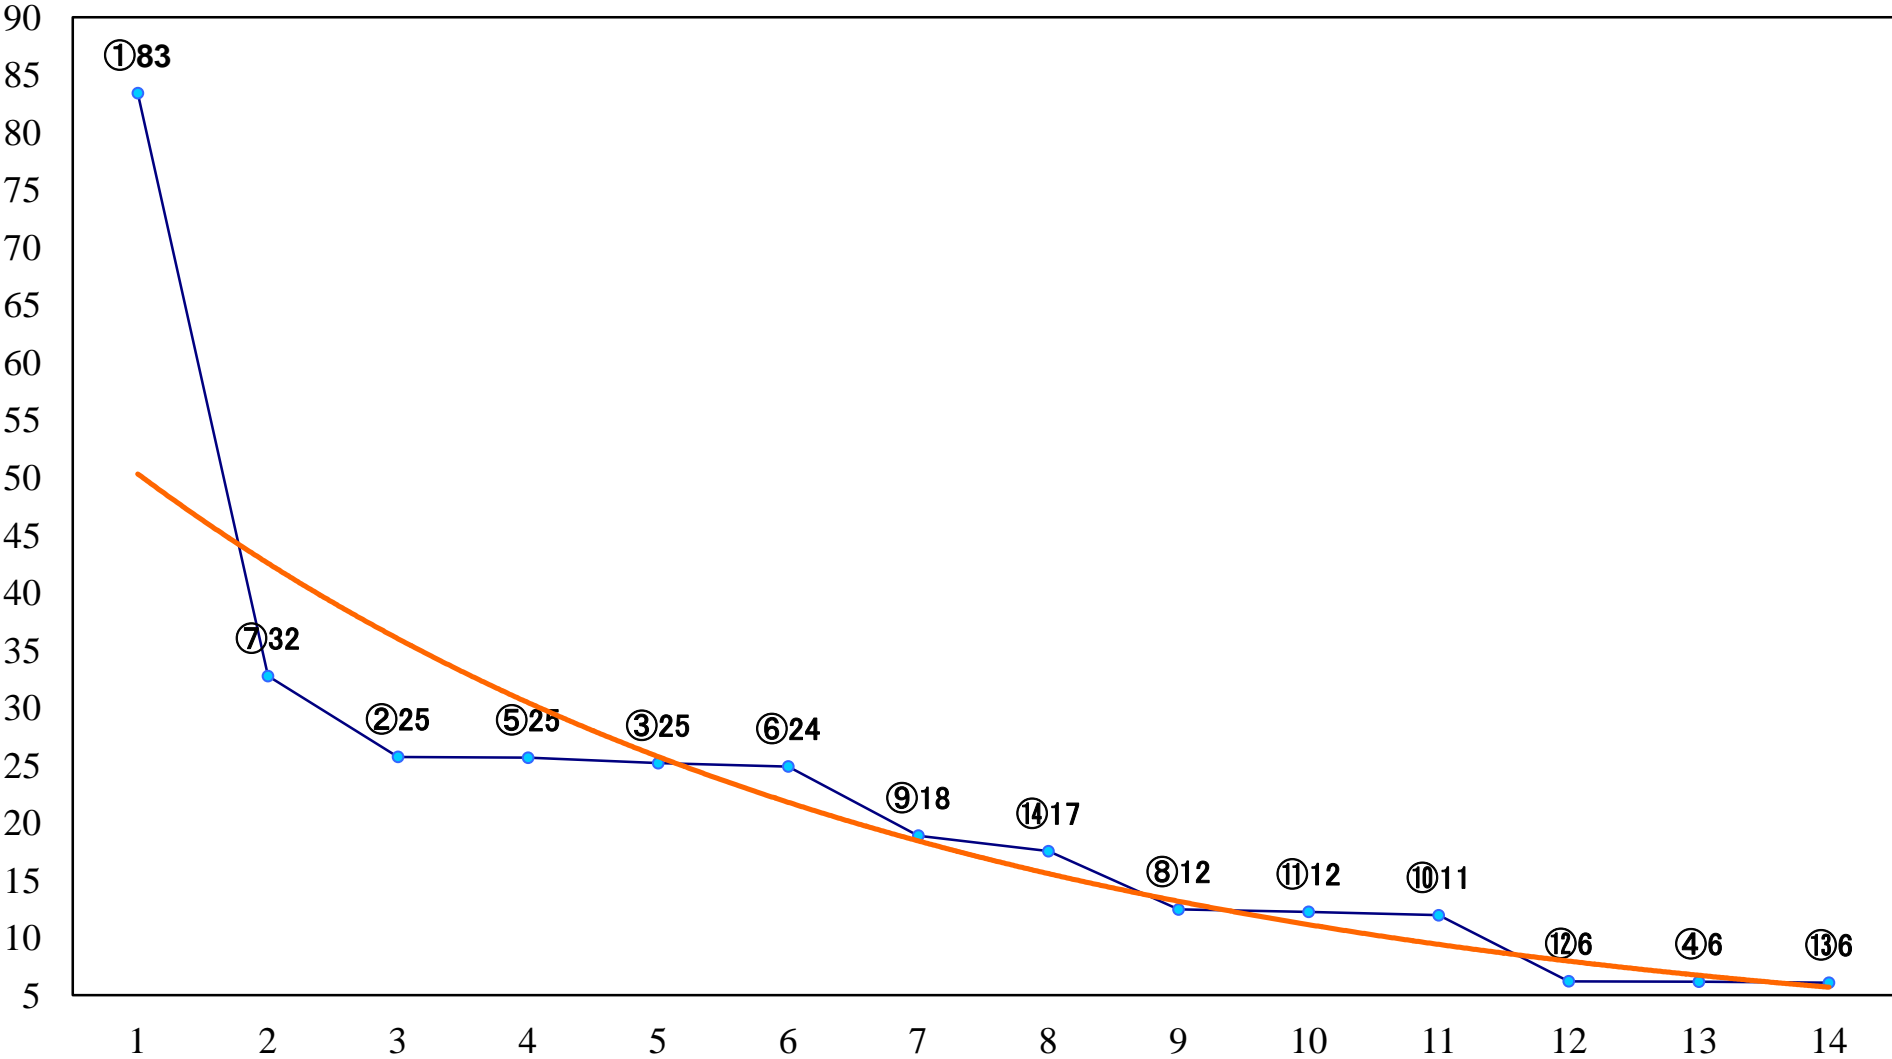

2022年04月21日(木) 大井競馬 8R 18:20
アティ賞C1ニ三四右1400mm