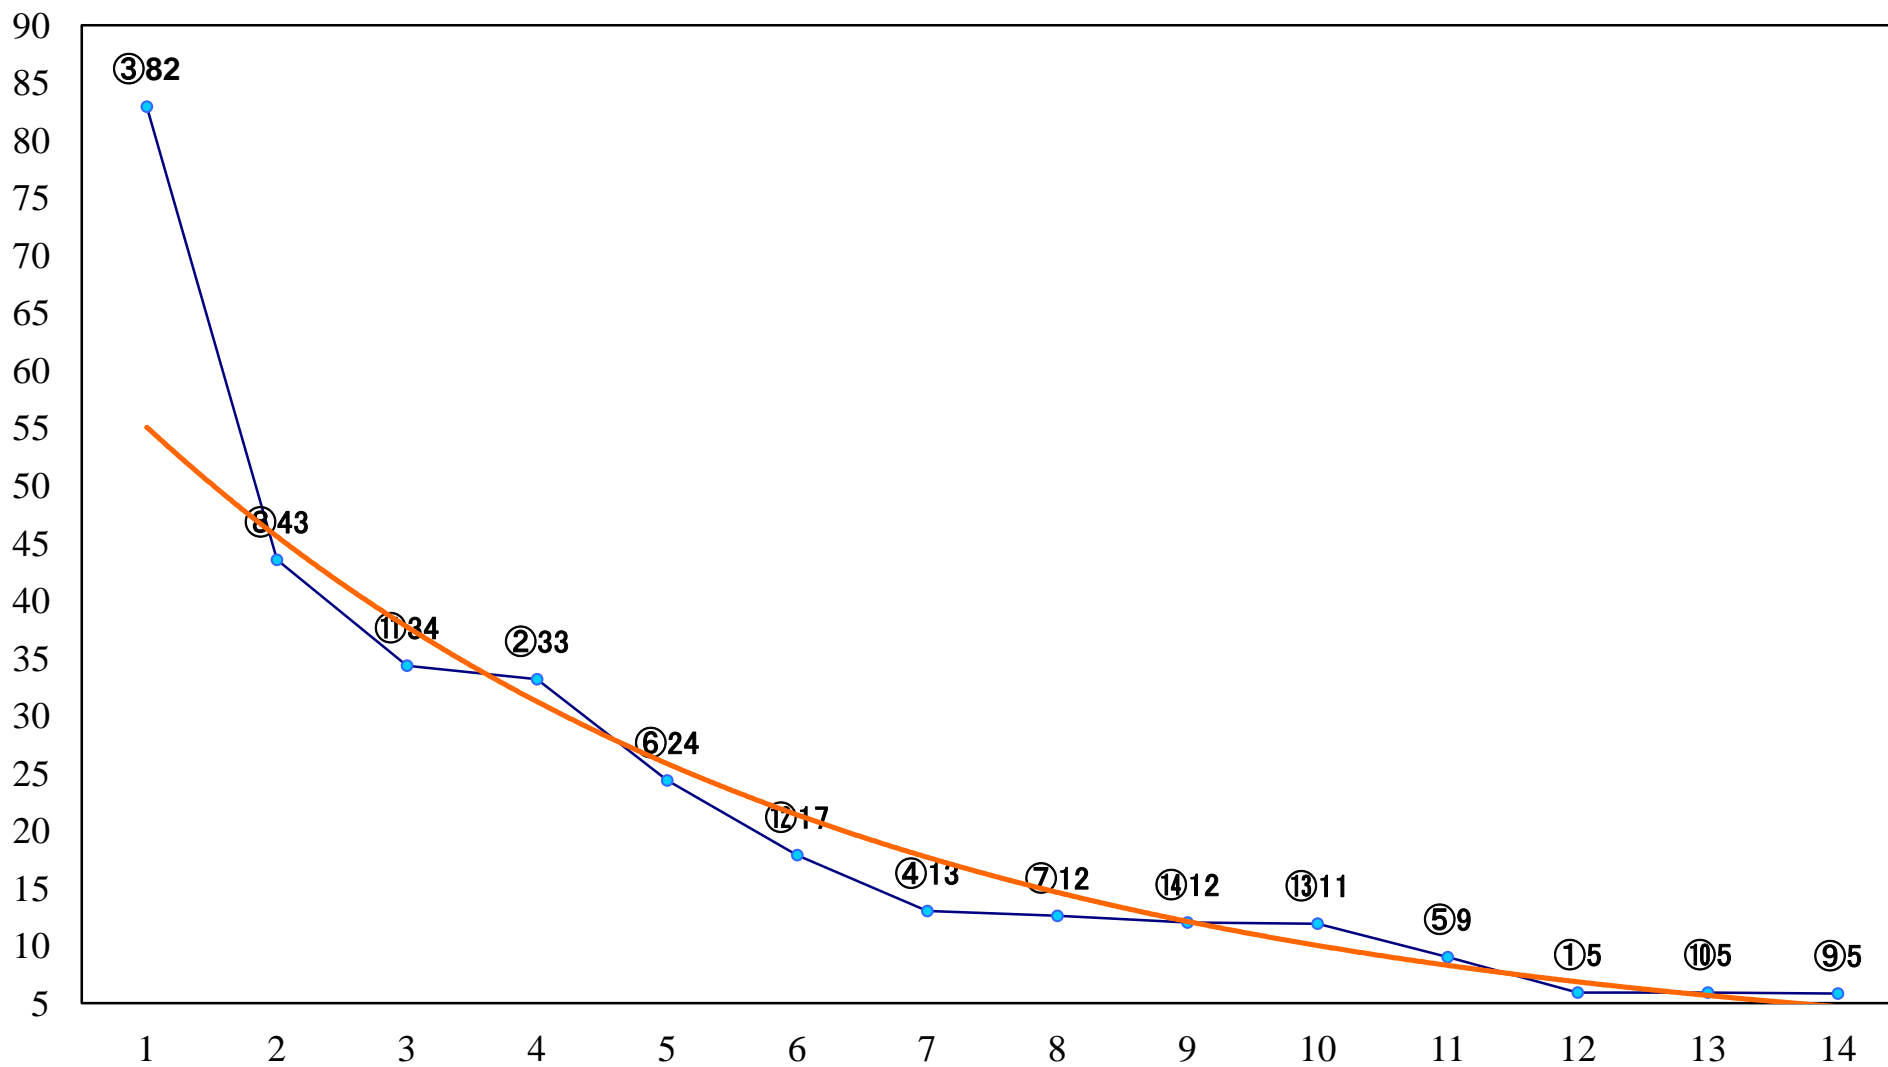

2022年04月21日(木) 大井競馬 1R 14:30
3歳355万円以下 右1600mm

2022年04月21日(木) 大井競馬 2R 15:00
3歳355万円以下 右1400mm

2022年04月21日(木) 大井競馬 3R 15:30
3歳355万円以下 右1200mm

2022年04月21日(木) 大井競馬 4R 16:00
C2六七八 右1600mm

2022年04月21日(木) 大井競馬 5R 16:35
C2六七八 右1400mm