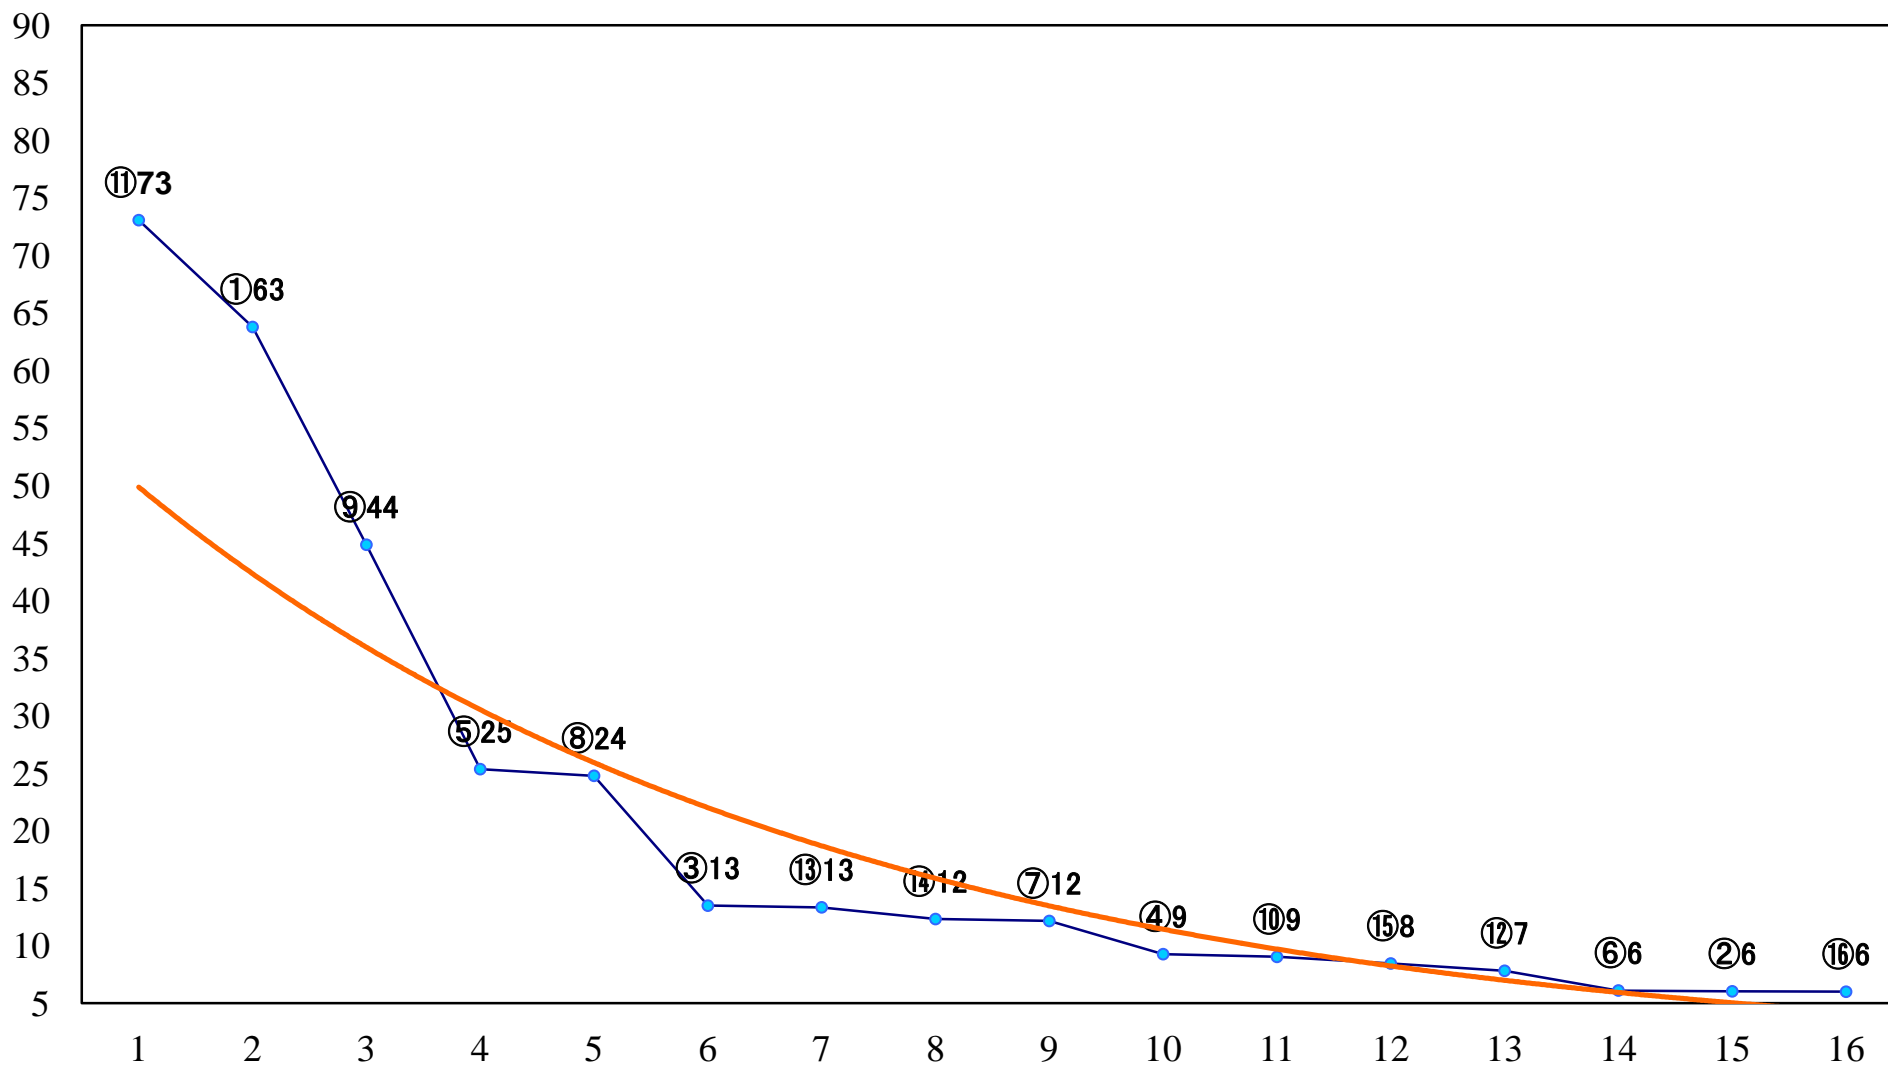

2022年04月21日(木) 大井競馬 9R 18:55
C1二三四 右1200mm