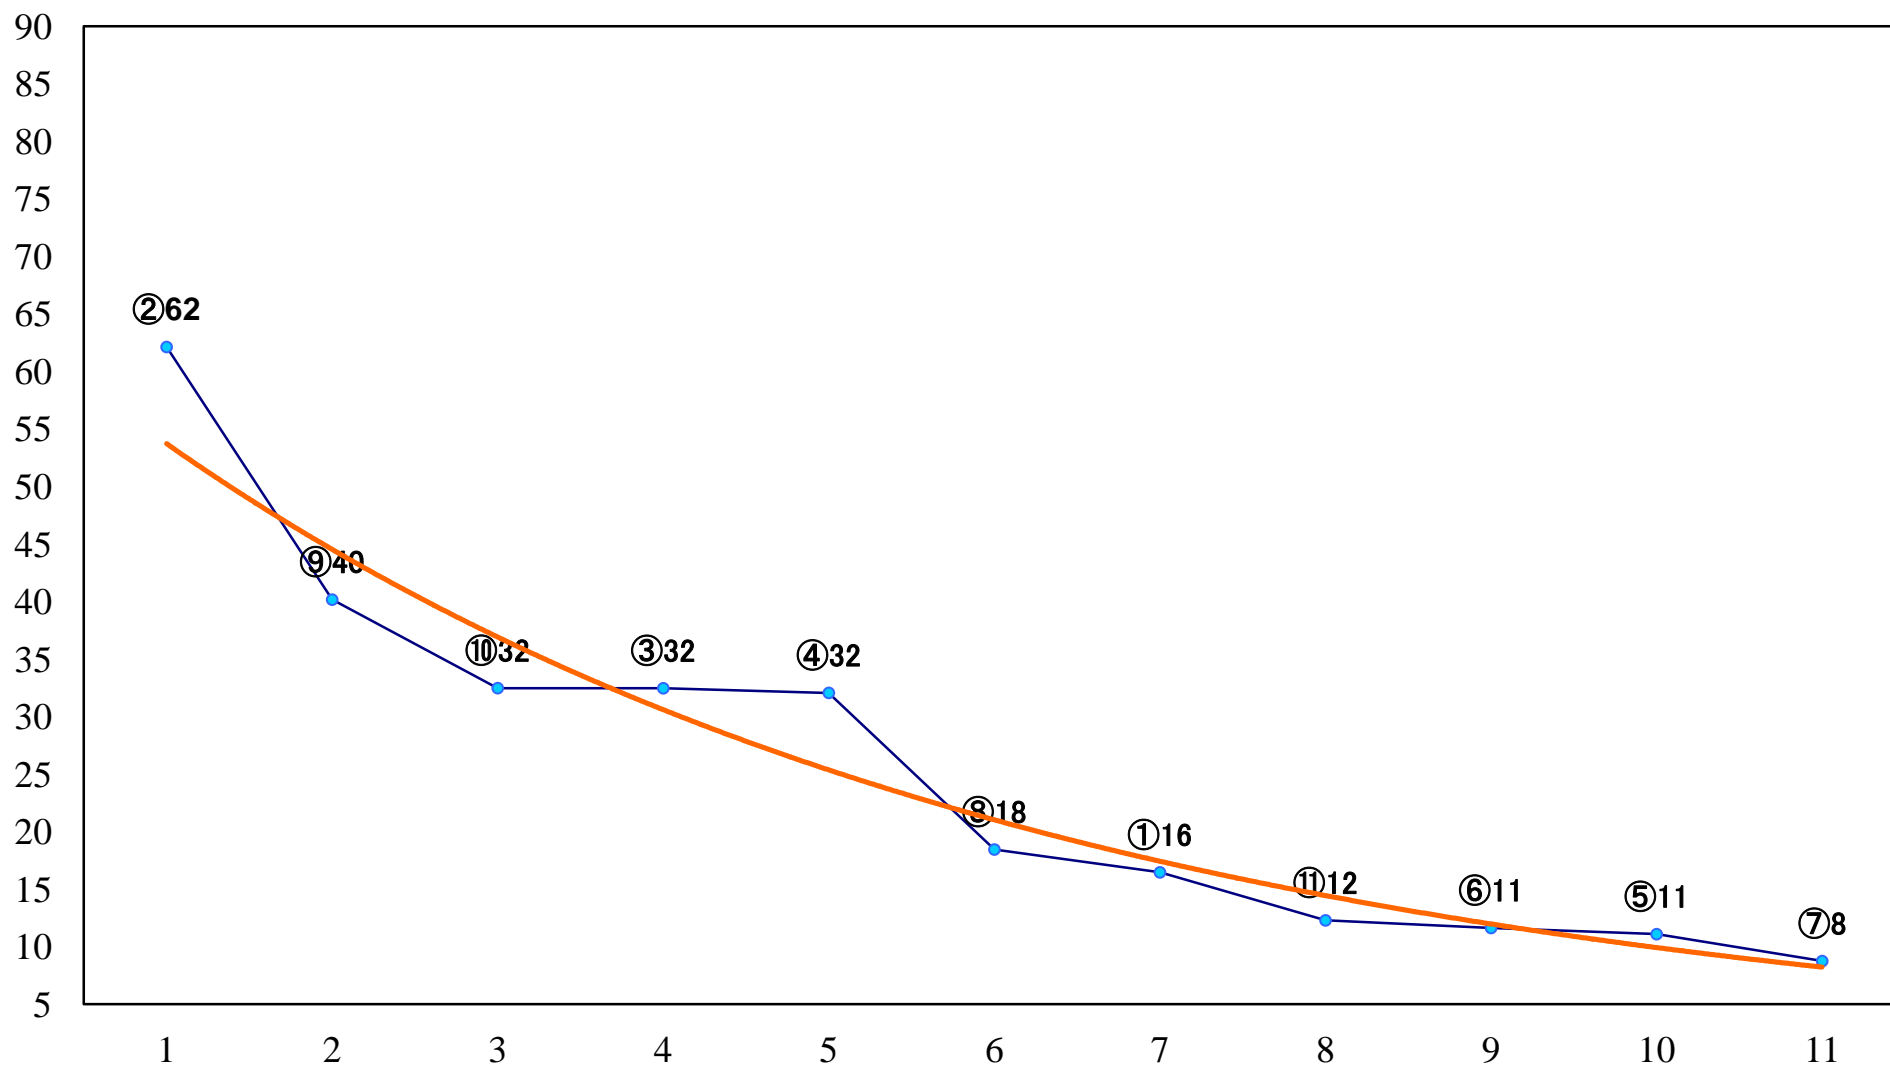

2022年04月21日(木) 大井競馬 1R 14:30
3歳355万円以下 右1600mm

2022年04月21日(木) 大井競馬 2R 15:00
3歳355万円以下 右1400mm

2022年04月21日(木) 大井競馬 3R 15:30
3歳355万円以下 右1200mm

2022年04月21日(木) 大井競馬 4R 16:00
C2六七八 右1600mm

2022年04月21日(木) 大井競馬 5R 16:35
C2六七八 右1400mm