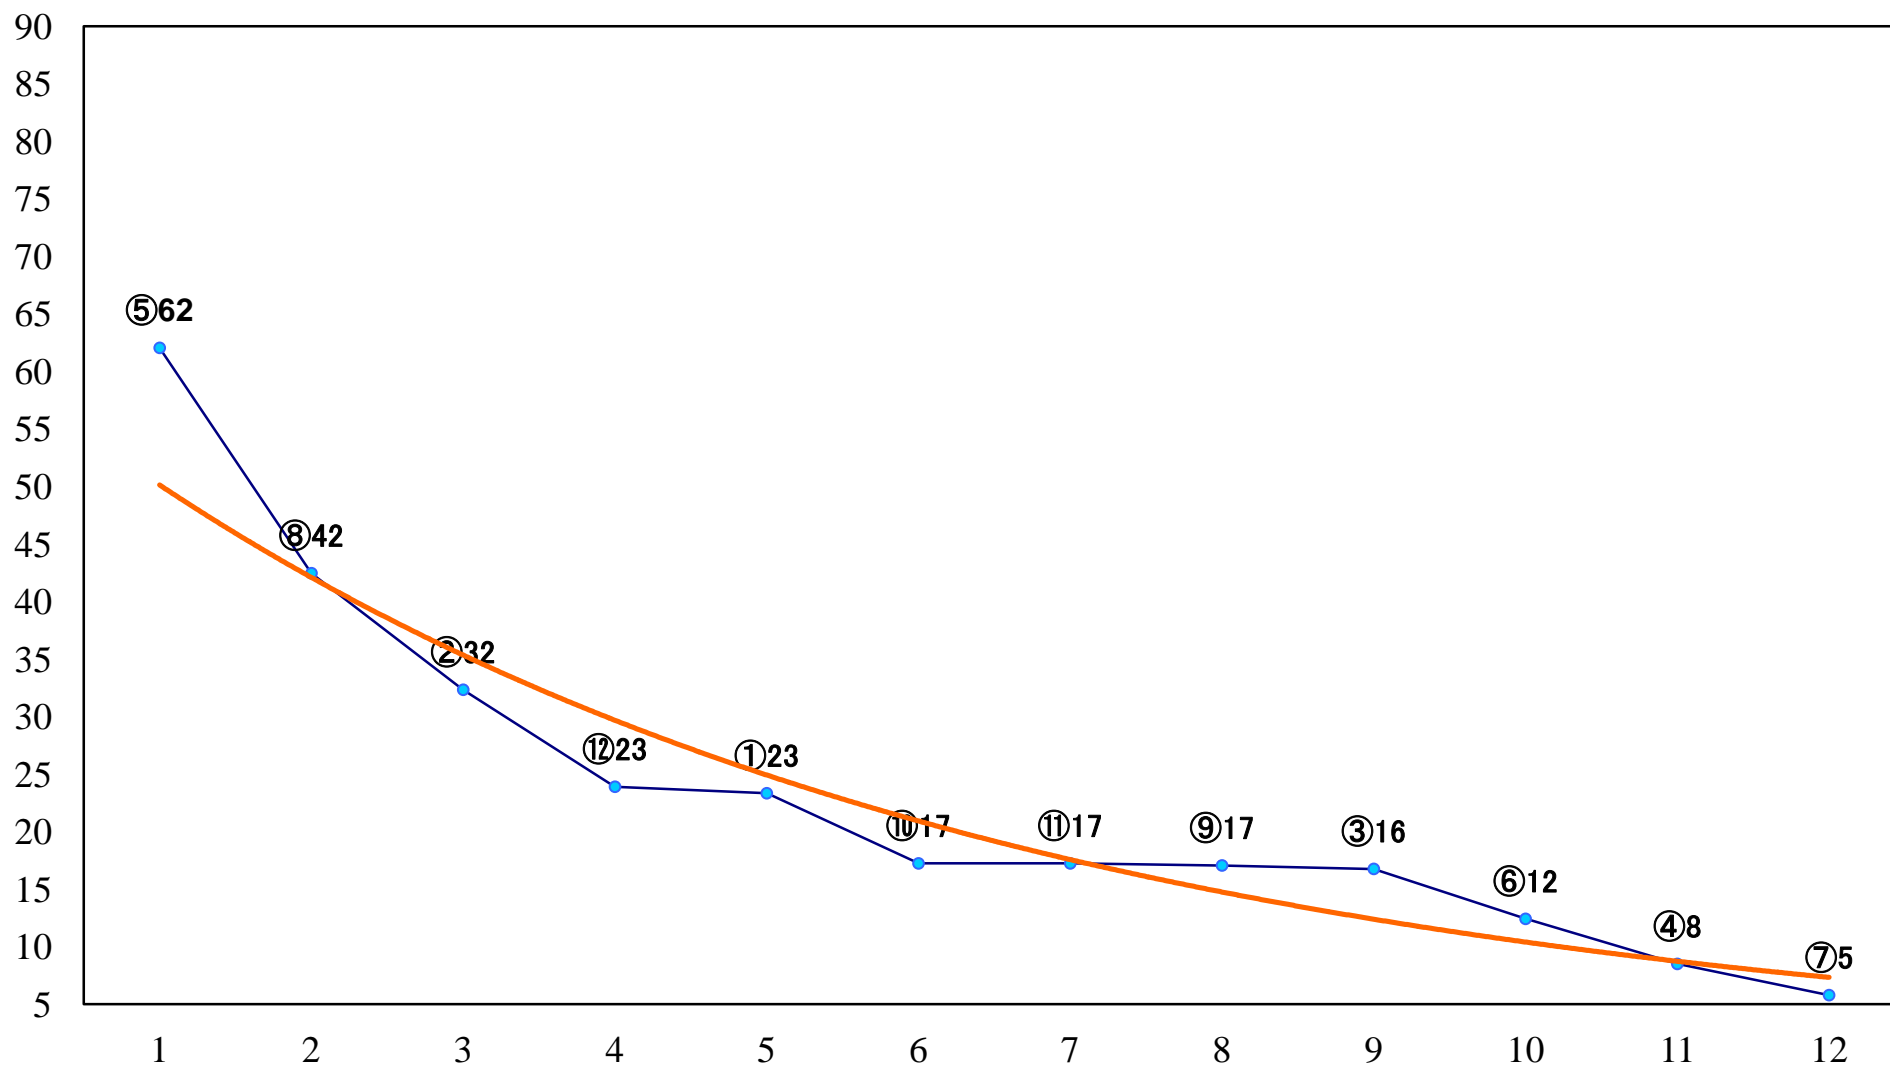

2022年04月21日(木) 大井競馬 1R 14:30
3歳355万円以下 右1600mm

2022年04月21日(木) 大井競馬 2R 15:00
3歳355万円以下 右1400mm

2022年04月21日(木) 大井競馬 3R 15:30
3歳355万円以下 右1200mm

2022年04月21日(木) 大井競馬 4R 16:00
C2六七八 右1600mm

2022年04月21日(木) 大井競馬 5R 16:35
C2六七八 右1400mm