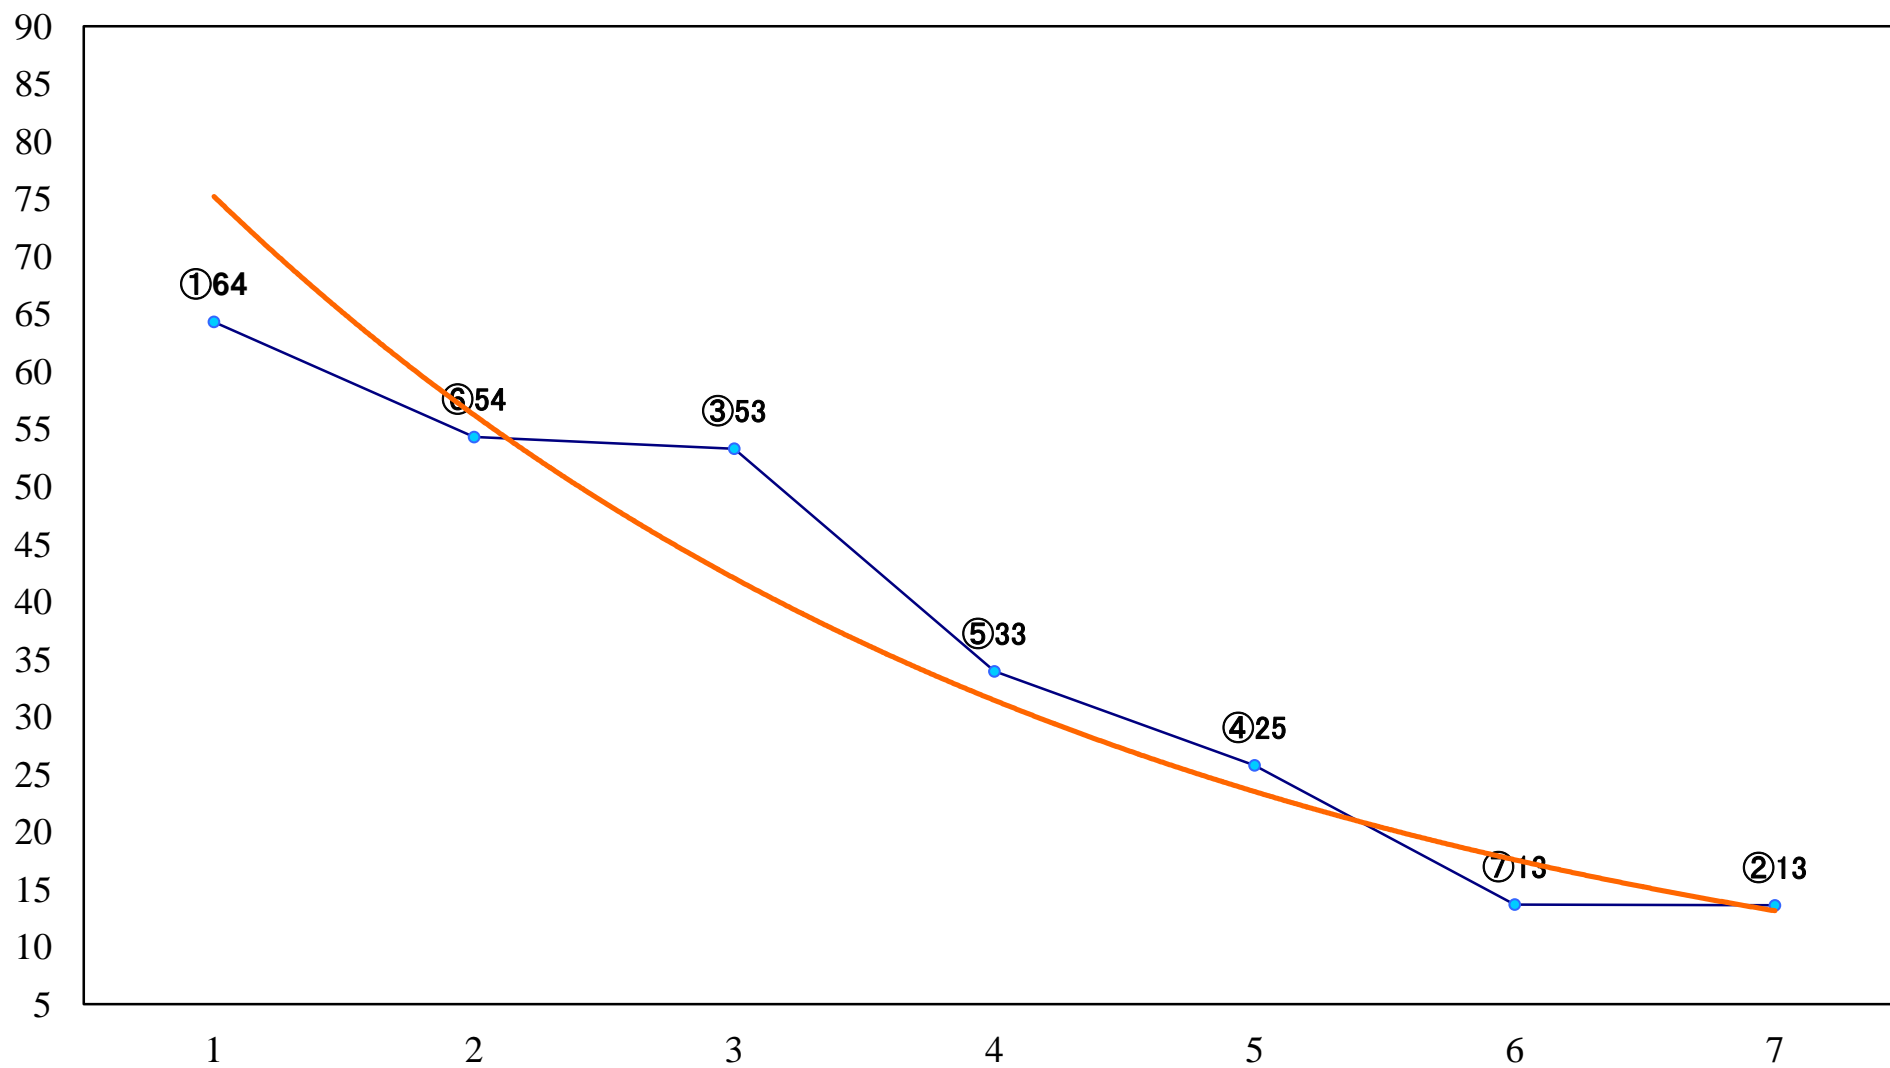

2022年04月21日(木) 大井競馬 7R 17:45
オメガ賞B1四選抜特別 右1200mm