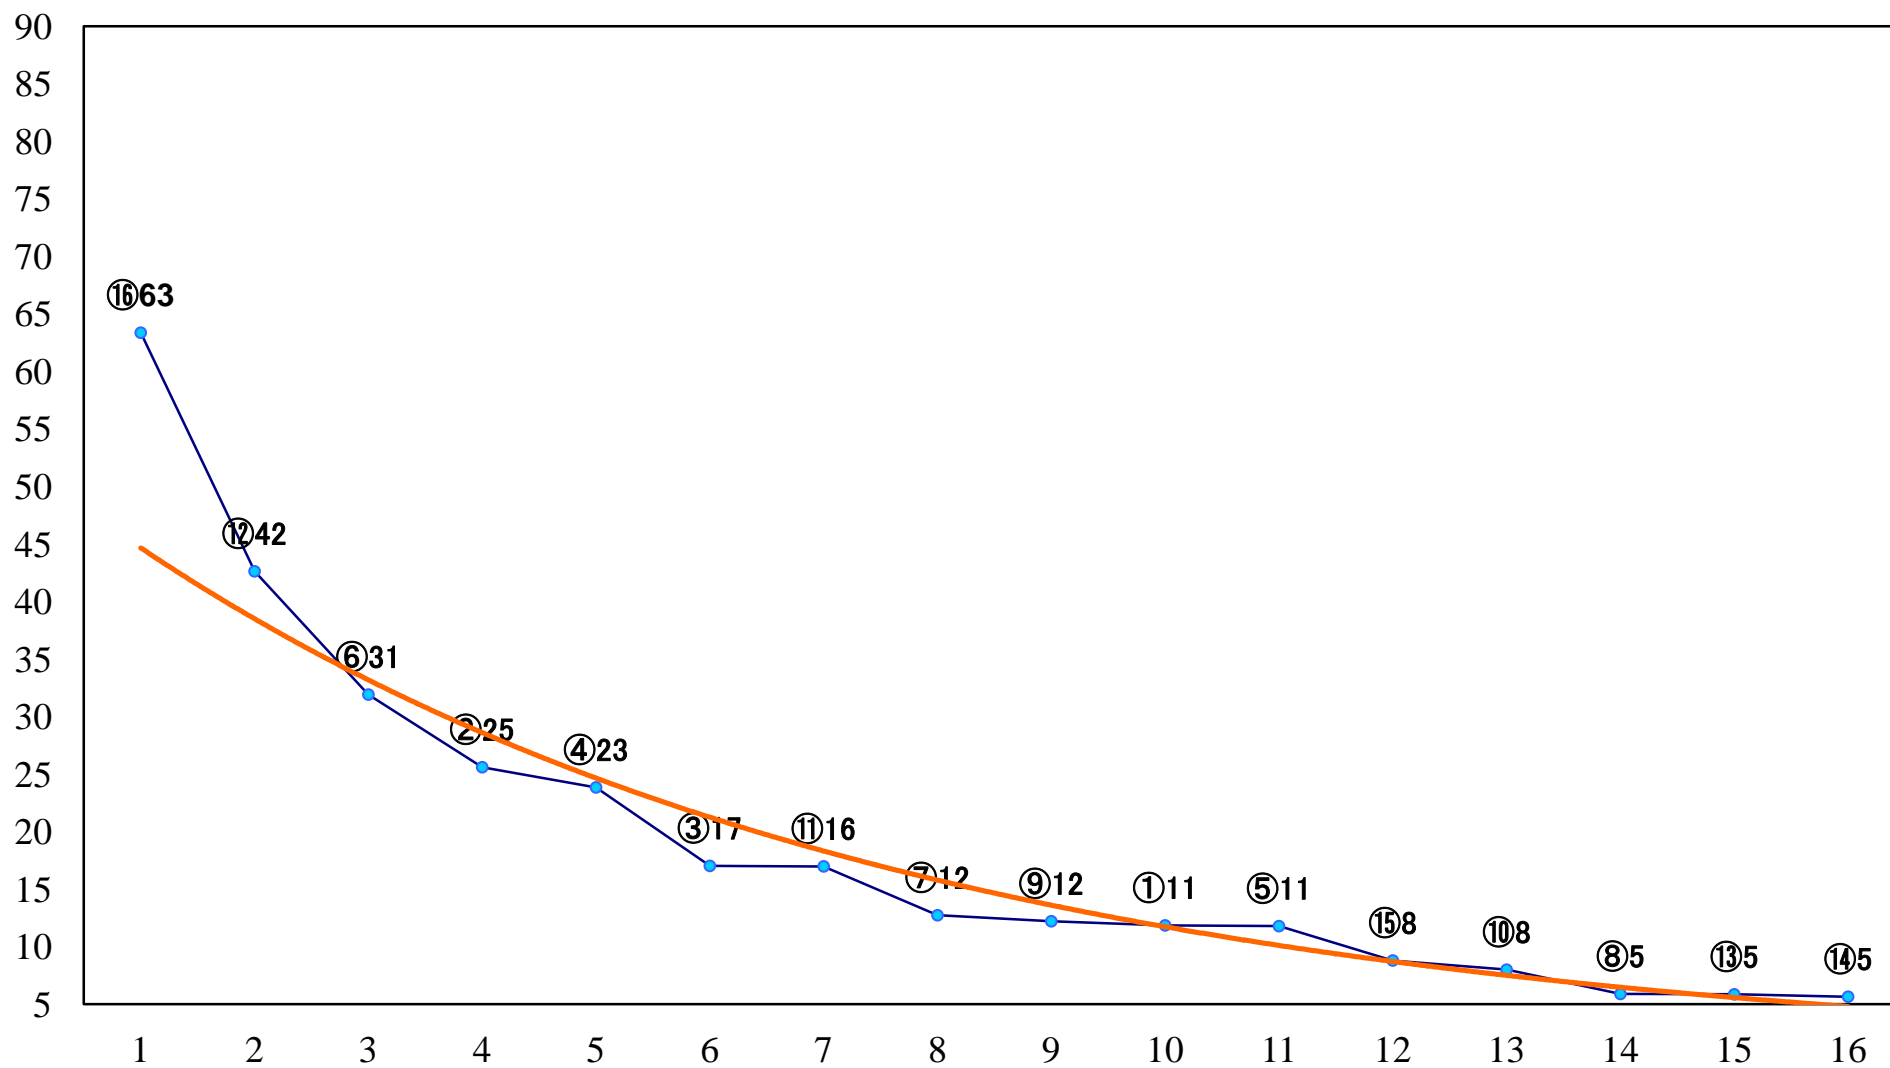

2022年04月21日(木) 大井競馬 1R 14:30
3歳355万円以下 右1600mm

2022年04月21日(木) 大井競馬 2R 15:00
3歳355万円以下 右1400mm

2022年04月21日(木) 大井競馬 3R 15:30
3歳355万円以下 右1200mm

2022年04月21日(木) 大井競馬 4R 16:00
C2六七八 右1600mm

2022年04月21日(木) 大井競馬 5R 16:35
C2六七八 右1400mm