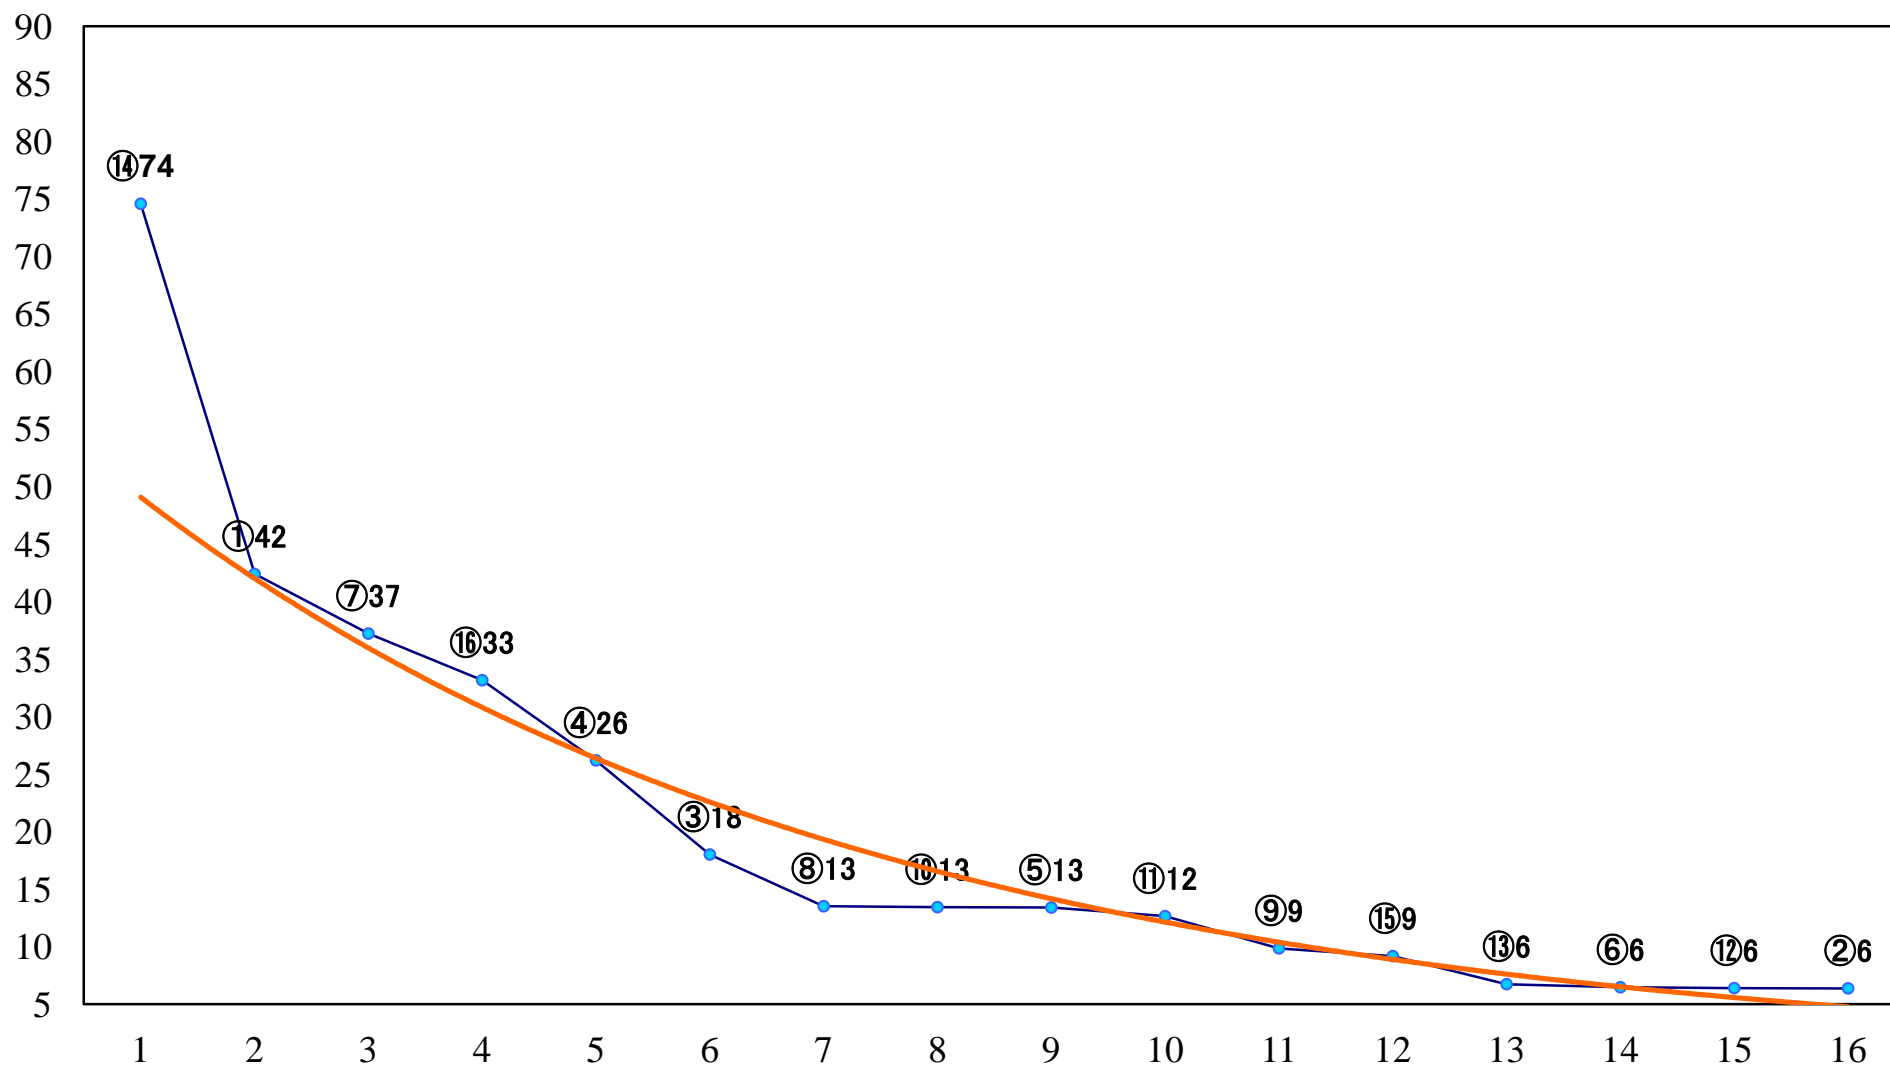

2022年04月21日(木) 大井競馬 11R 20:10
ブリリアントカップ4上オープン重賞 右1800mm

2022年04月21日(木) 大井競馬 12R 20:50
C1二三四 右1600mm