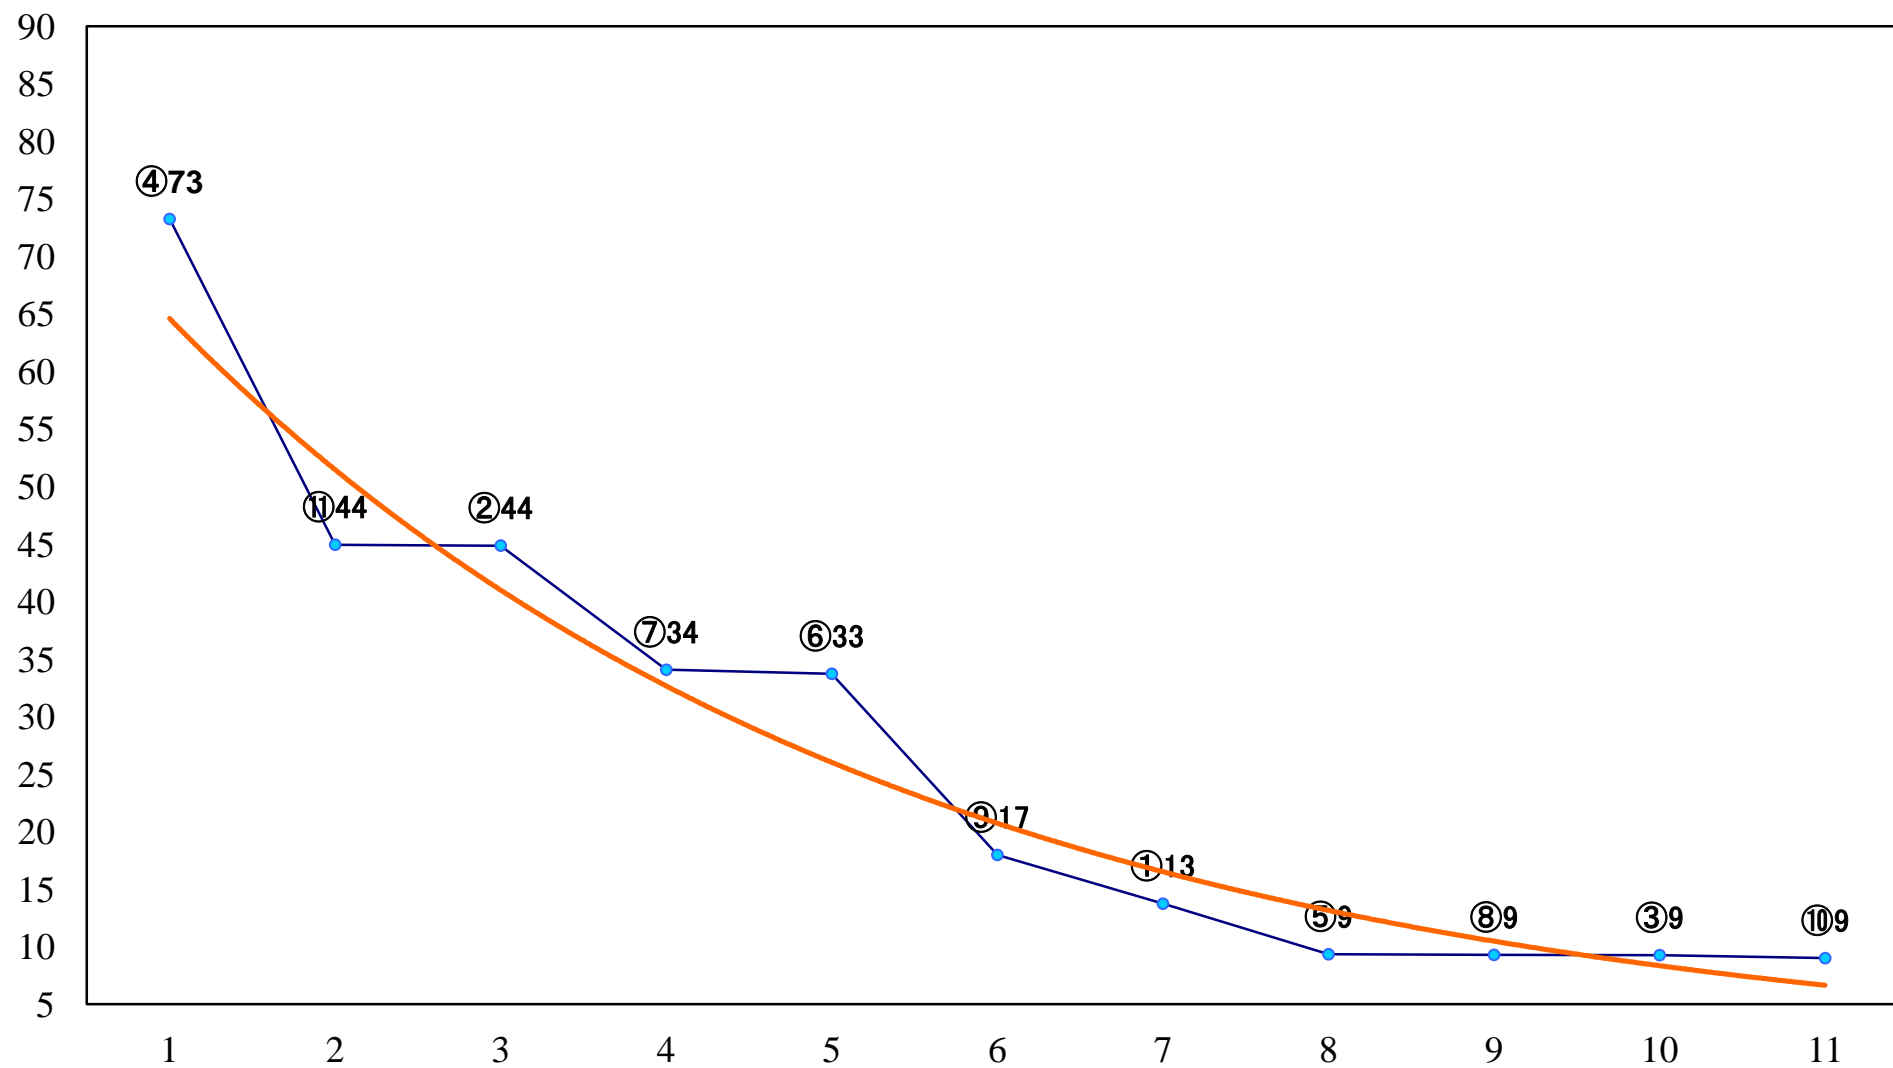

2022年04月21日(木) 大井競馬 11R 20:10
ブリリアントカップ4上オープン重賞 右1800mm

2022年04月21日(木) 大井競馬 12R 20:50
C1二三四 右1600mm