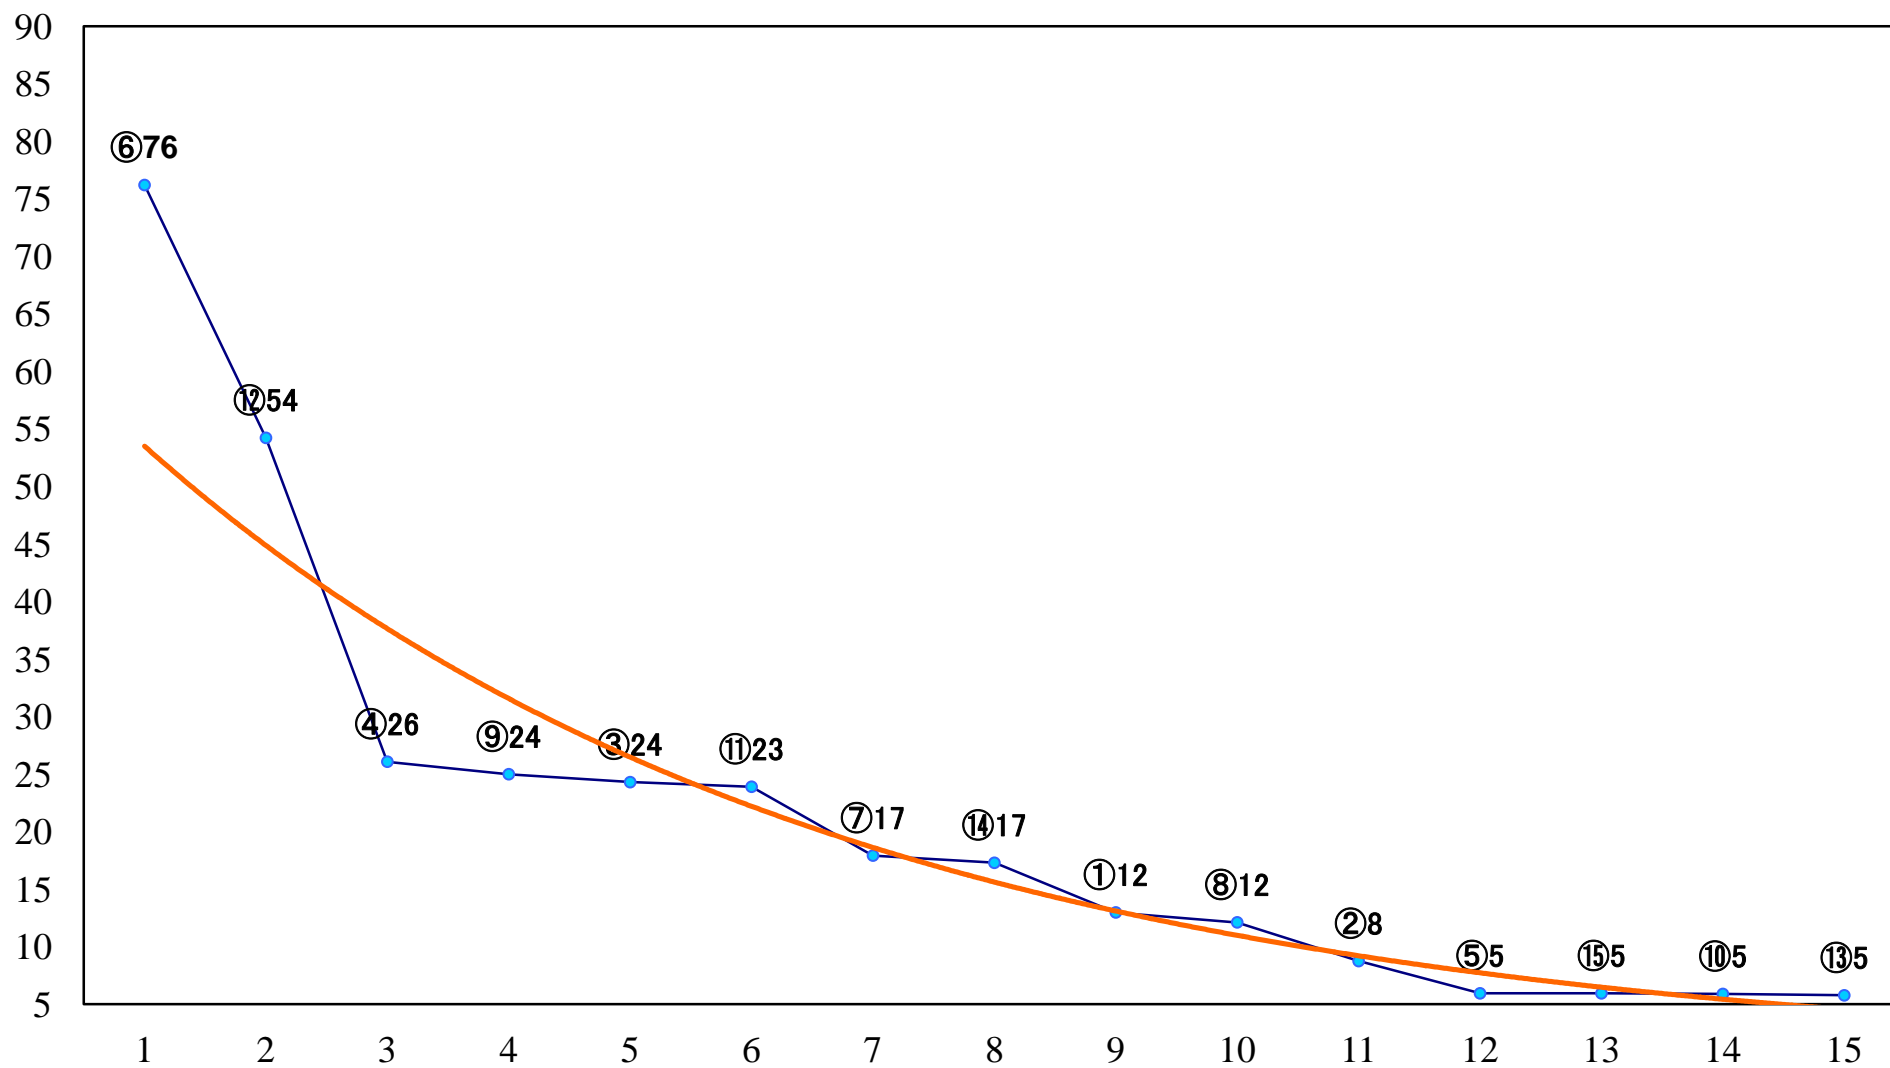

2022年04月21日(木) 大井競馬 6R 17:10
C2六七八 右1200mm