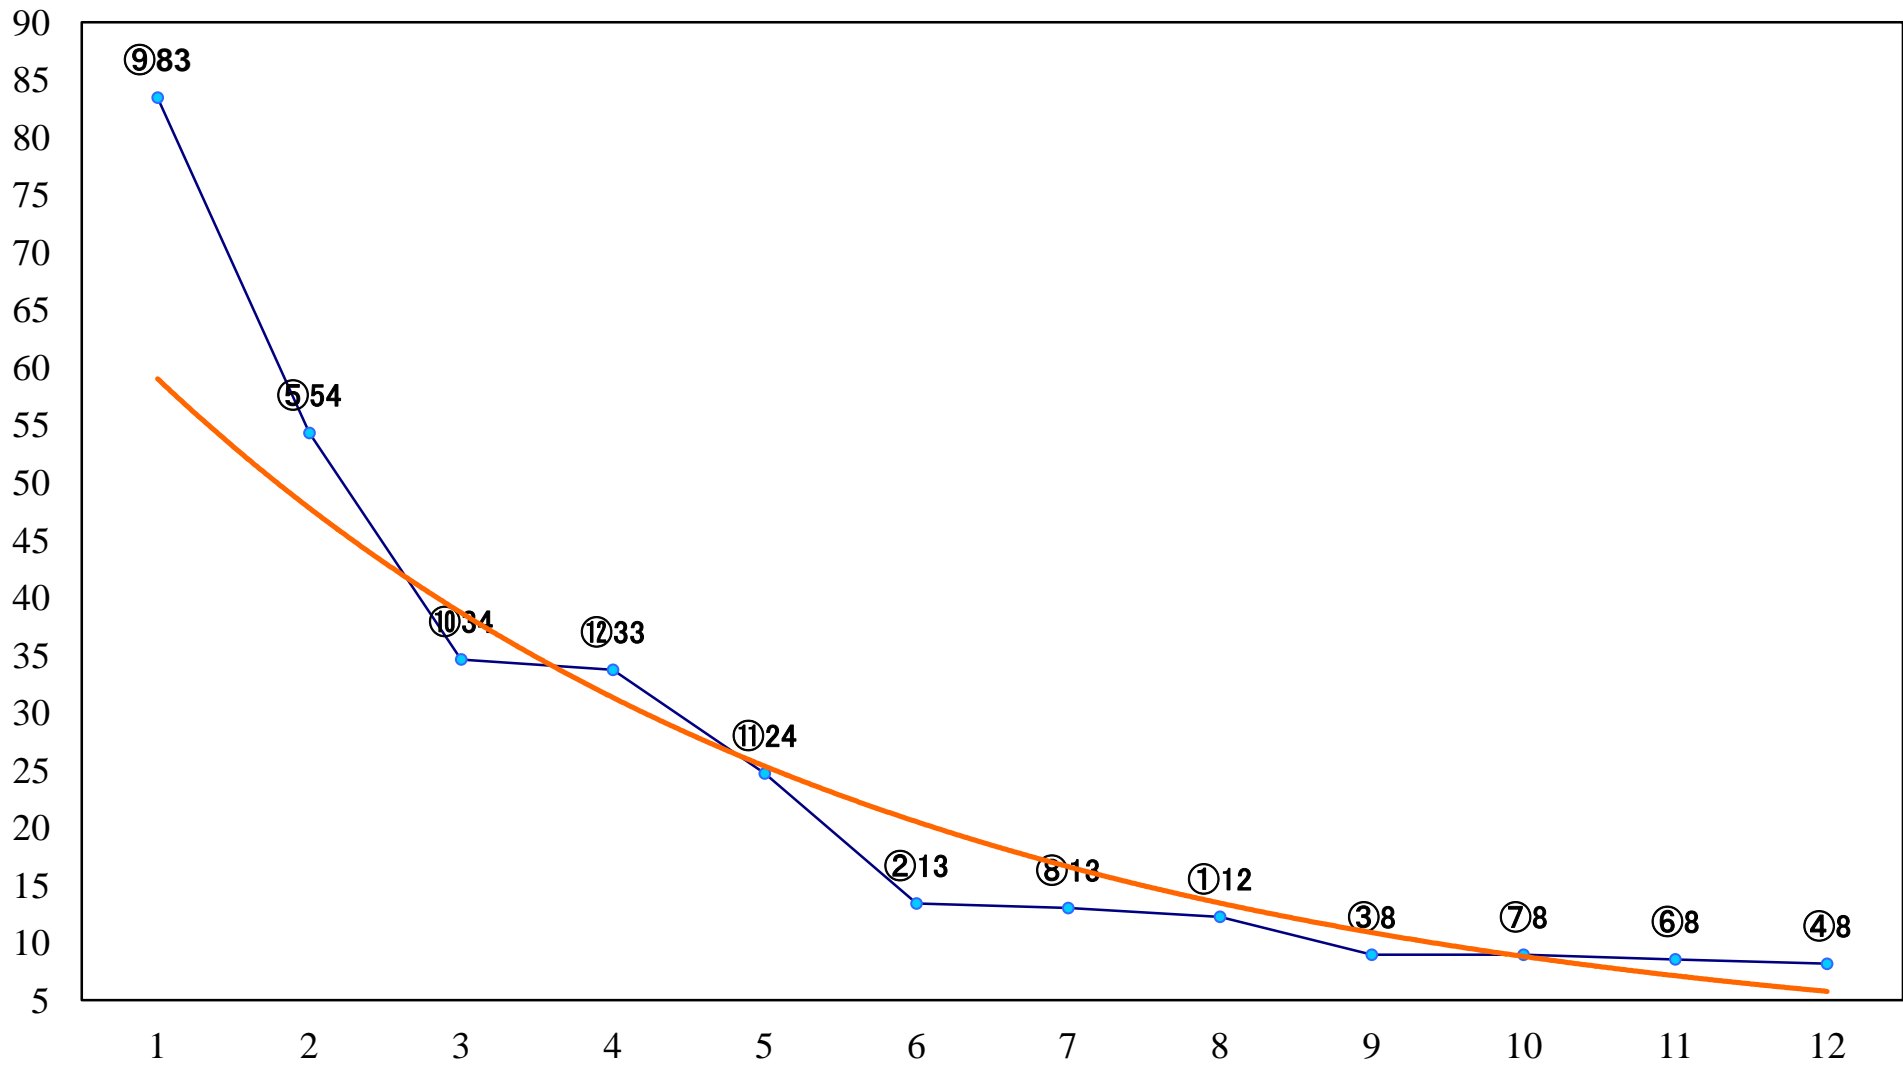

2022年04月22日(金) 大井競馬 7R 17:45
C2二 三 右1600mm