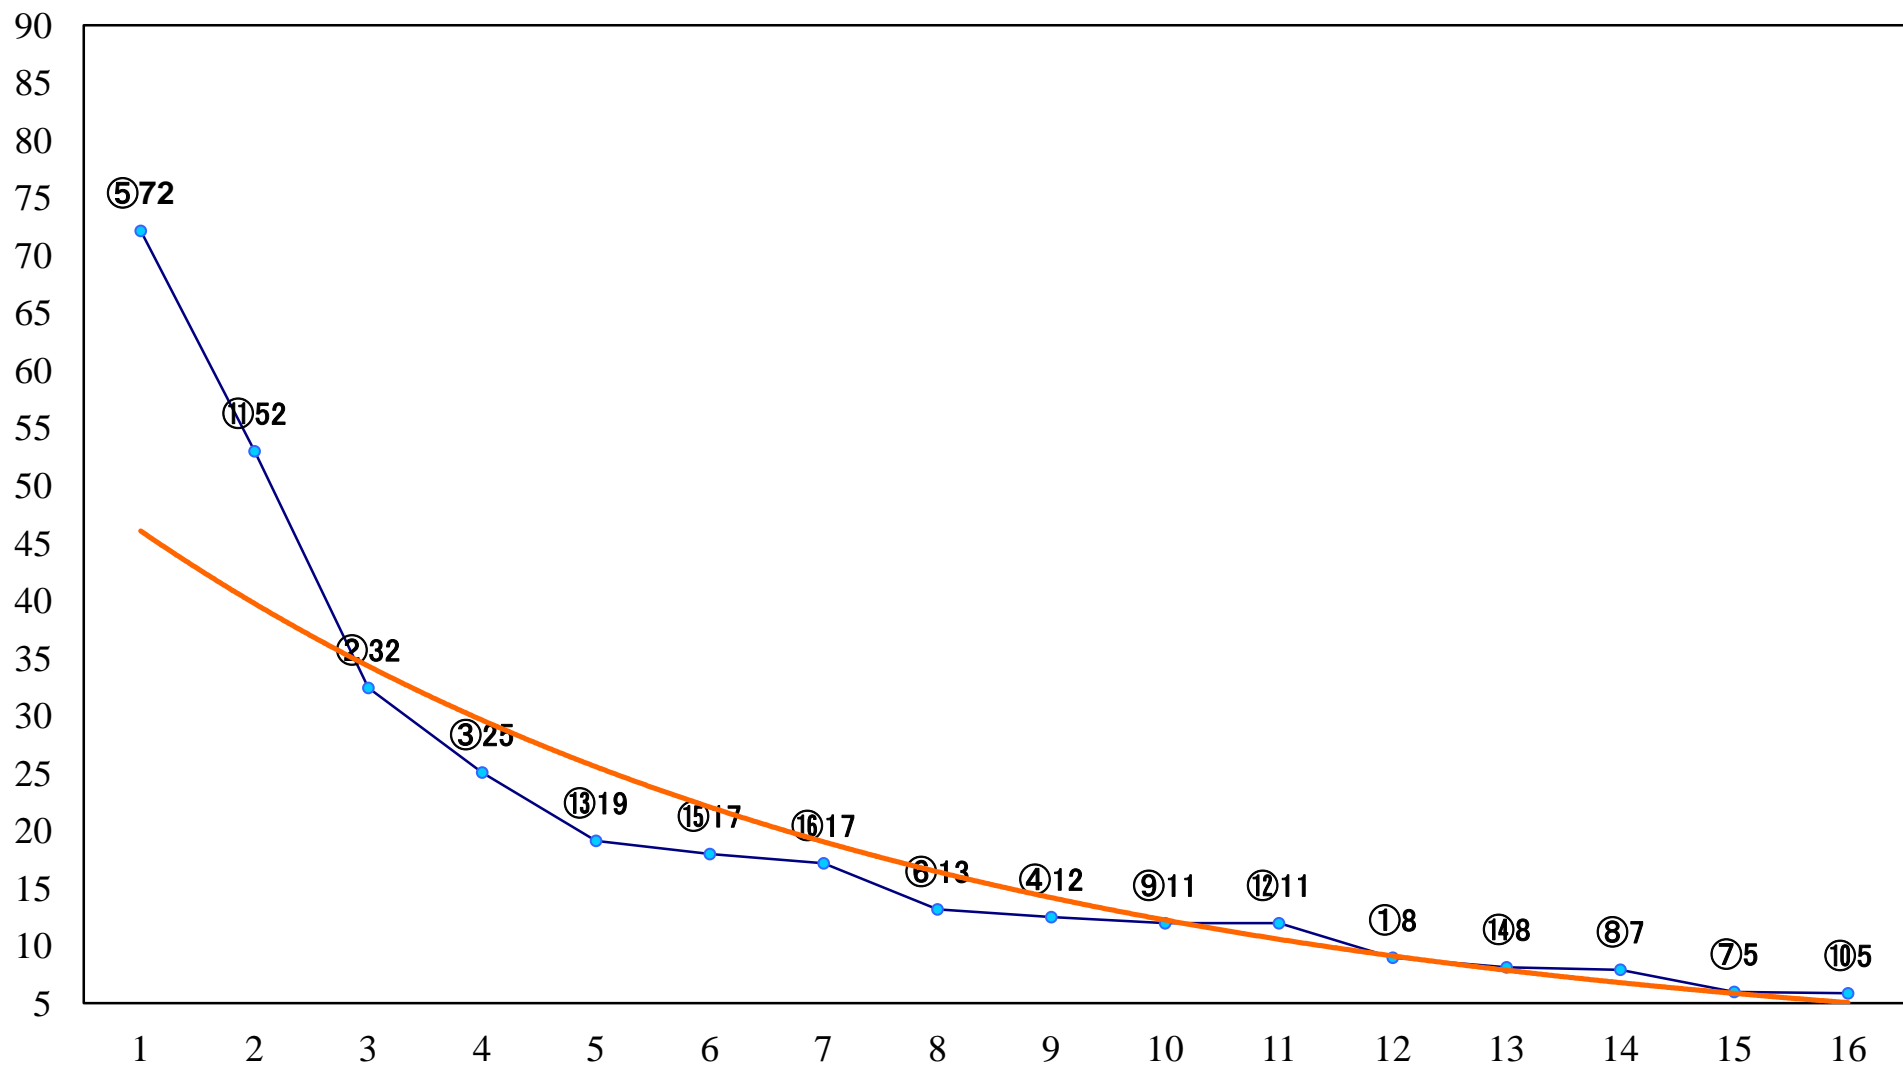

2022年04月22日(金) 大井競馬 1R 14:30
C3-二 右1600mm

2022年04月22日(金) 大井競馬 2R 15:00
C3-二 右1200mm

2022年04月22日(金) 大井競馬 3R 15:30
3歳358.5万円以上 右1600mm

2022年04月22日(金) 大井競馬 4R 16:00
3歳358.5万円以上 右1400mm

2022年04月22日(金) 大井競馬 6R 17:10
C2四 五 右1200mm