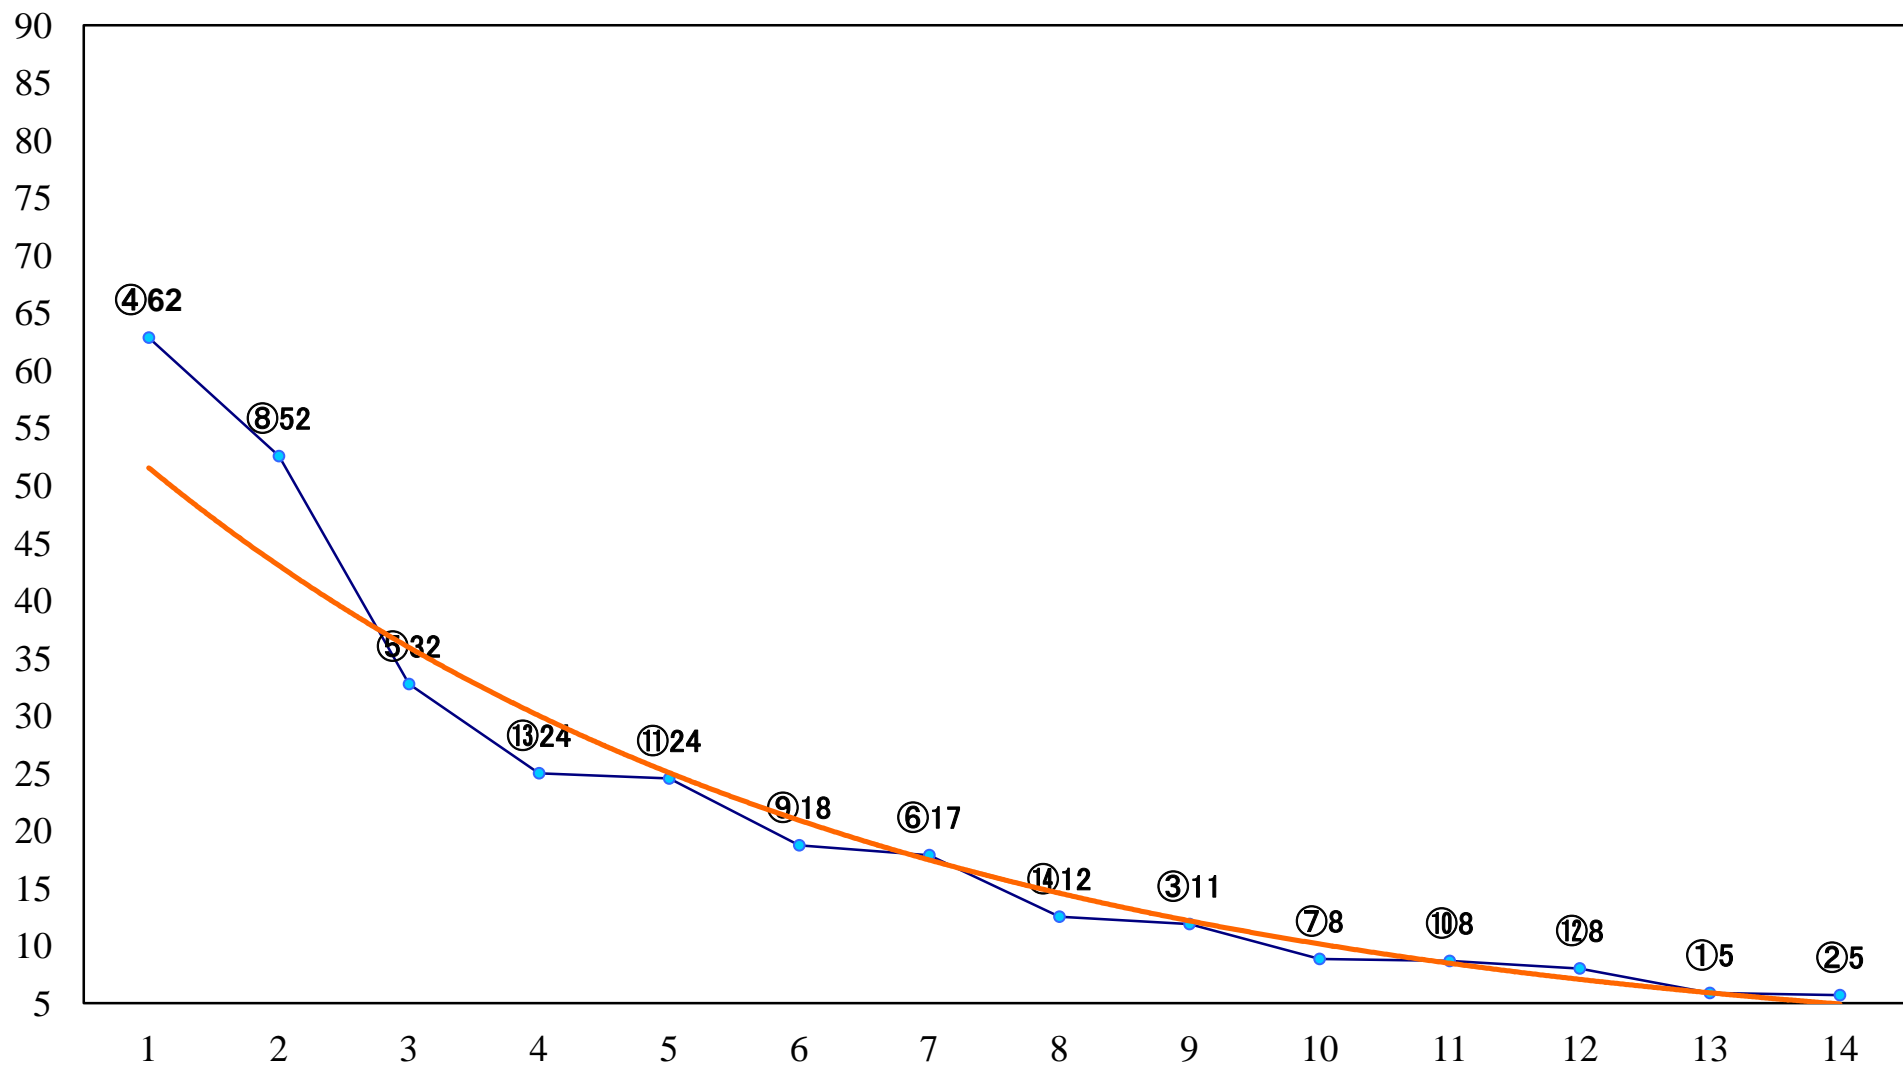

2022年04月22日(金) 大井競馬 1R 14:30
C3-二 右1600mm

2022年04月22日(金) 大井競馬 2R 15:00
C3-二 右1200mm

2022年04月22日(金) 大井競馬 3R 15:30
3歳358.5万円以上 右1600mm

2022年04月22日(金) 大井競馬 4R 16:00
3歳358.5万円以上 右1400mm

2022年04月22日(金) 大井競馬 6R 17:10
C2四 五 右1200mm

2022年04月22日(金) 大井競馬 12R 20:50
かに座特別C1一選抜 左1650mm