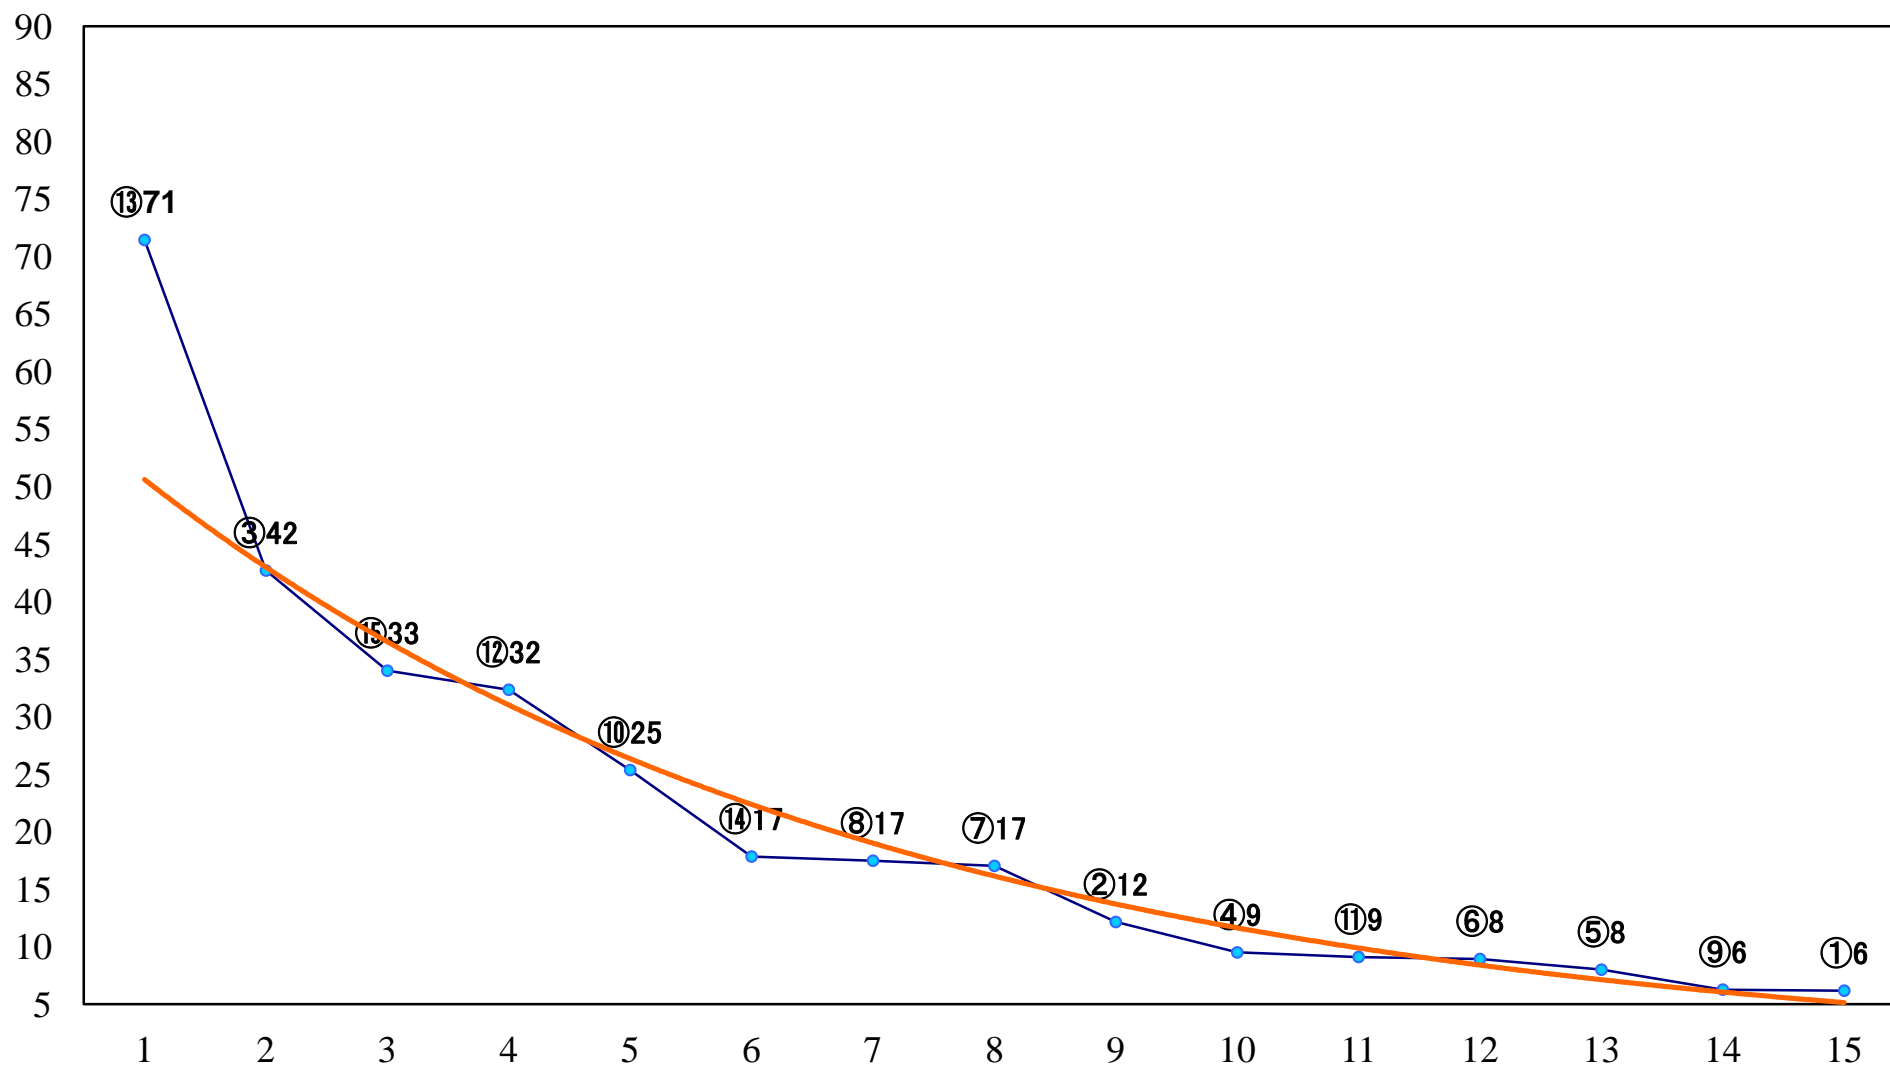

2022年04月22日(金) 大井競馬 12R 20:50
かに座特別C1一選抜 左1650mm