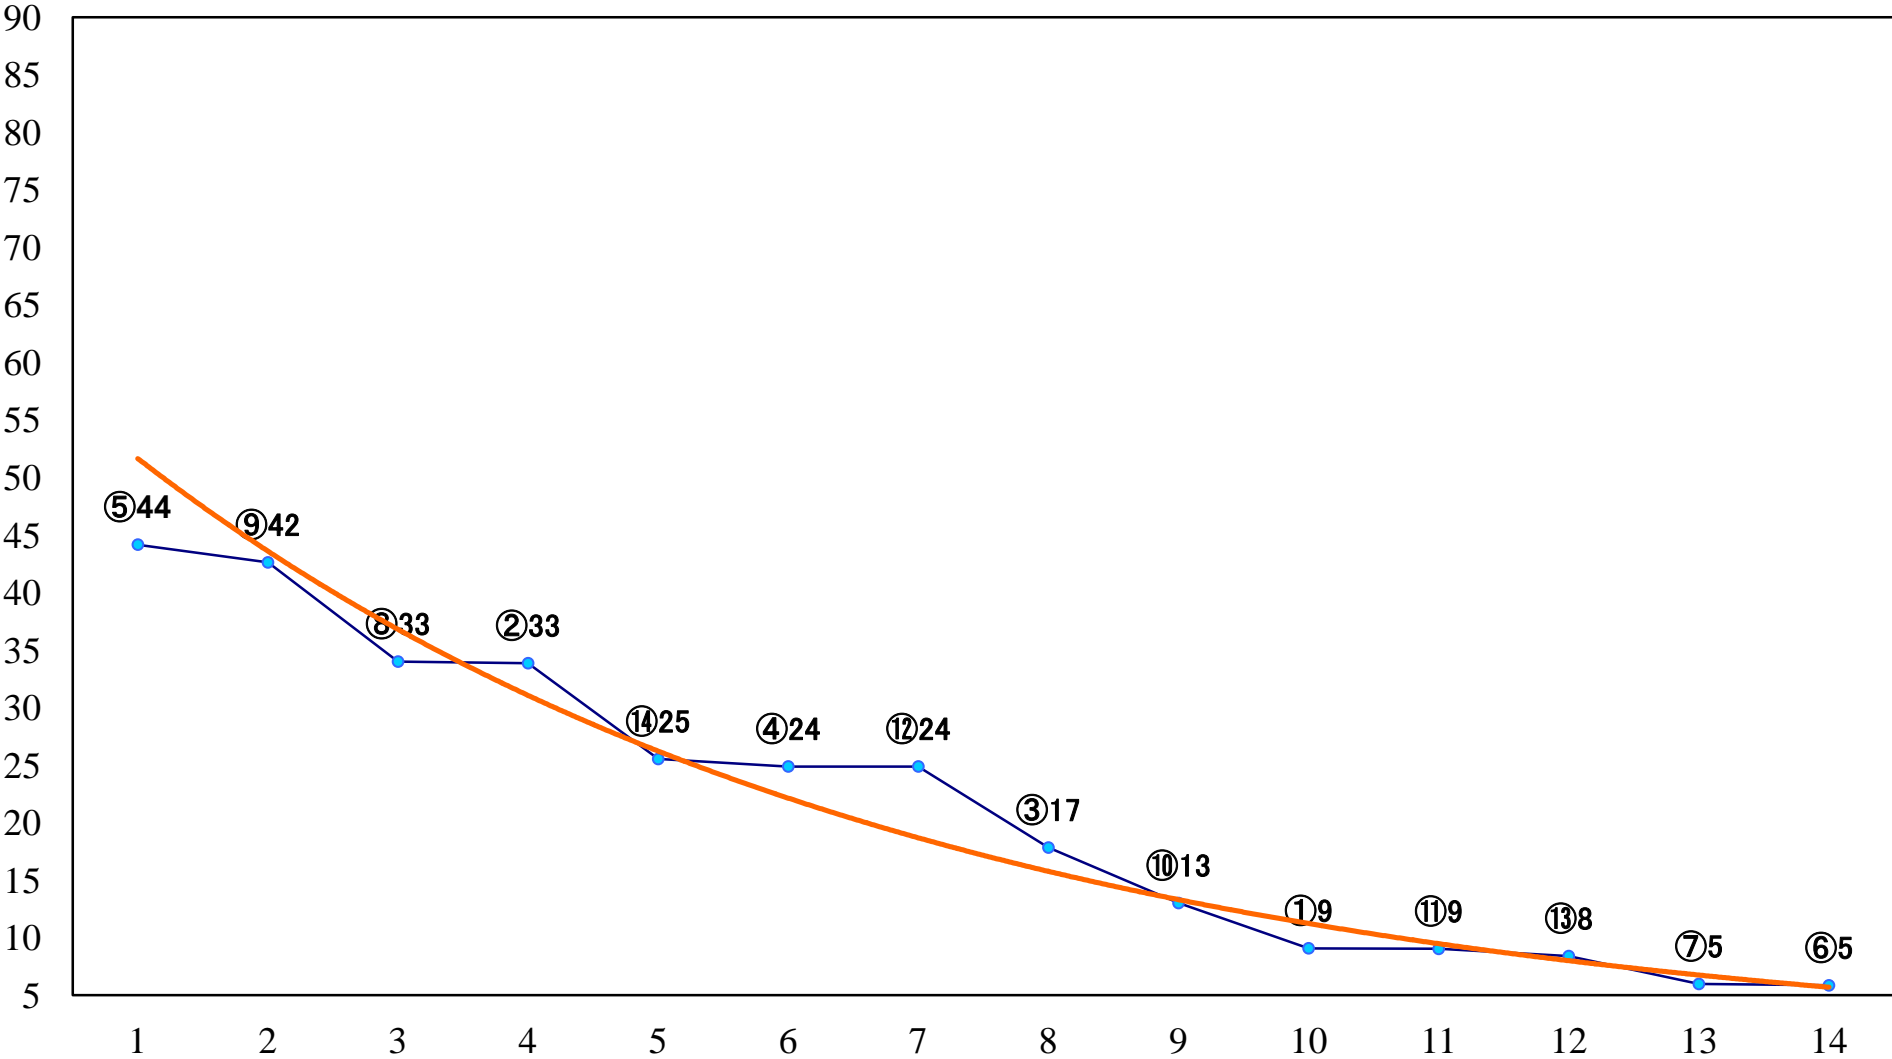

2022年04月22日(金) 大井競馬 9R 18:55
B3四 右1400mm