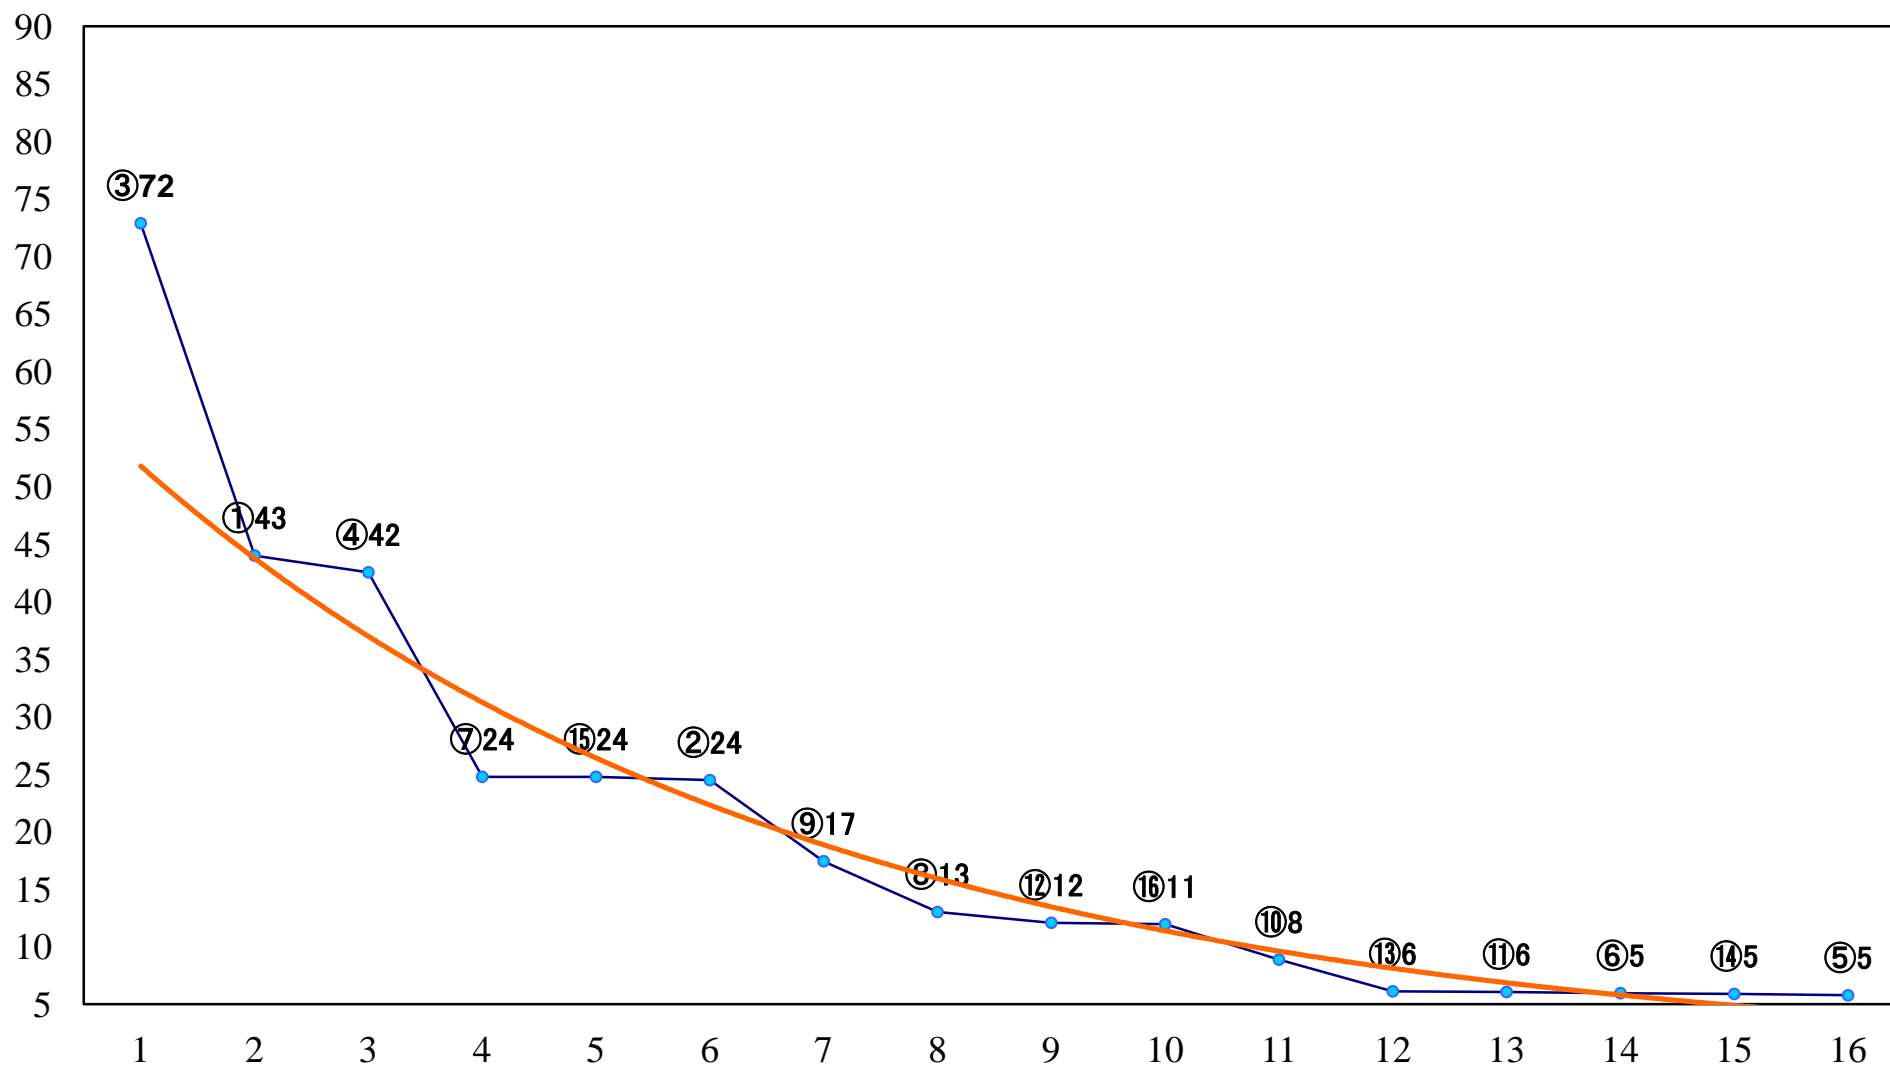

2022年04月22日(金) 大井競馬 1R 14:30
C3-二 右1600mm

2022年04月22日(金) 大井競馬 2R 15:00
C3-二 右1200mm

2022年04月22日(金) 大井競馬 3R 15:30
3歳358.5万円以上 右1600mm

2022年04月22日(金) 大井競馬 4R 16:00
3歳358.5万円以上 右1400mm

2022年04月22日(金) 大井競馬 6R 17:10
C2四 五 右1200mm

2022年04月22日(金) 大井競馬 12R 20:50
かに座特別C1一選抜 左1650mm