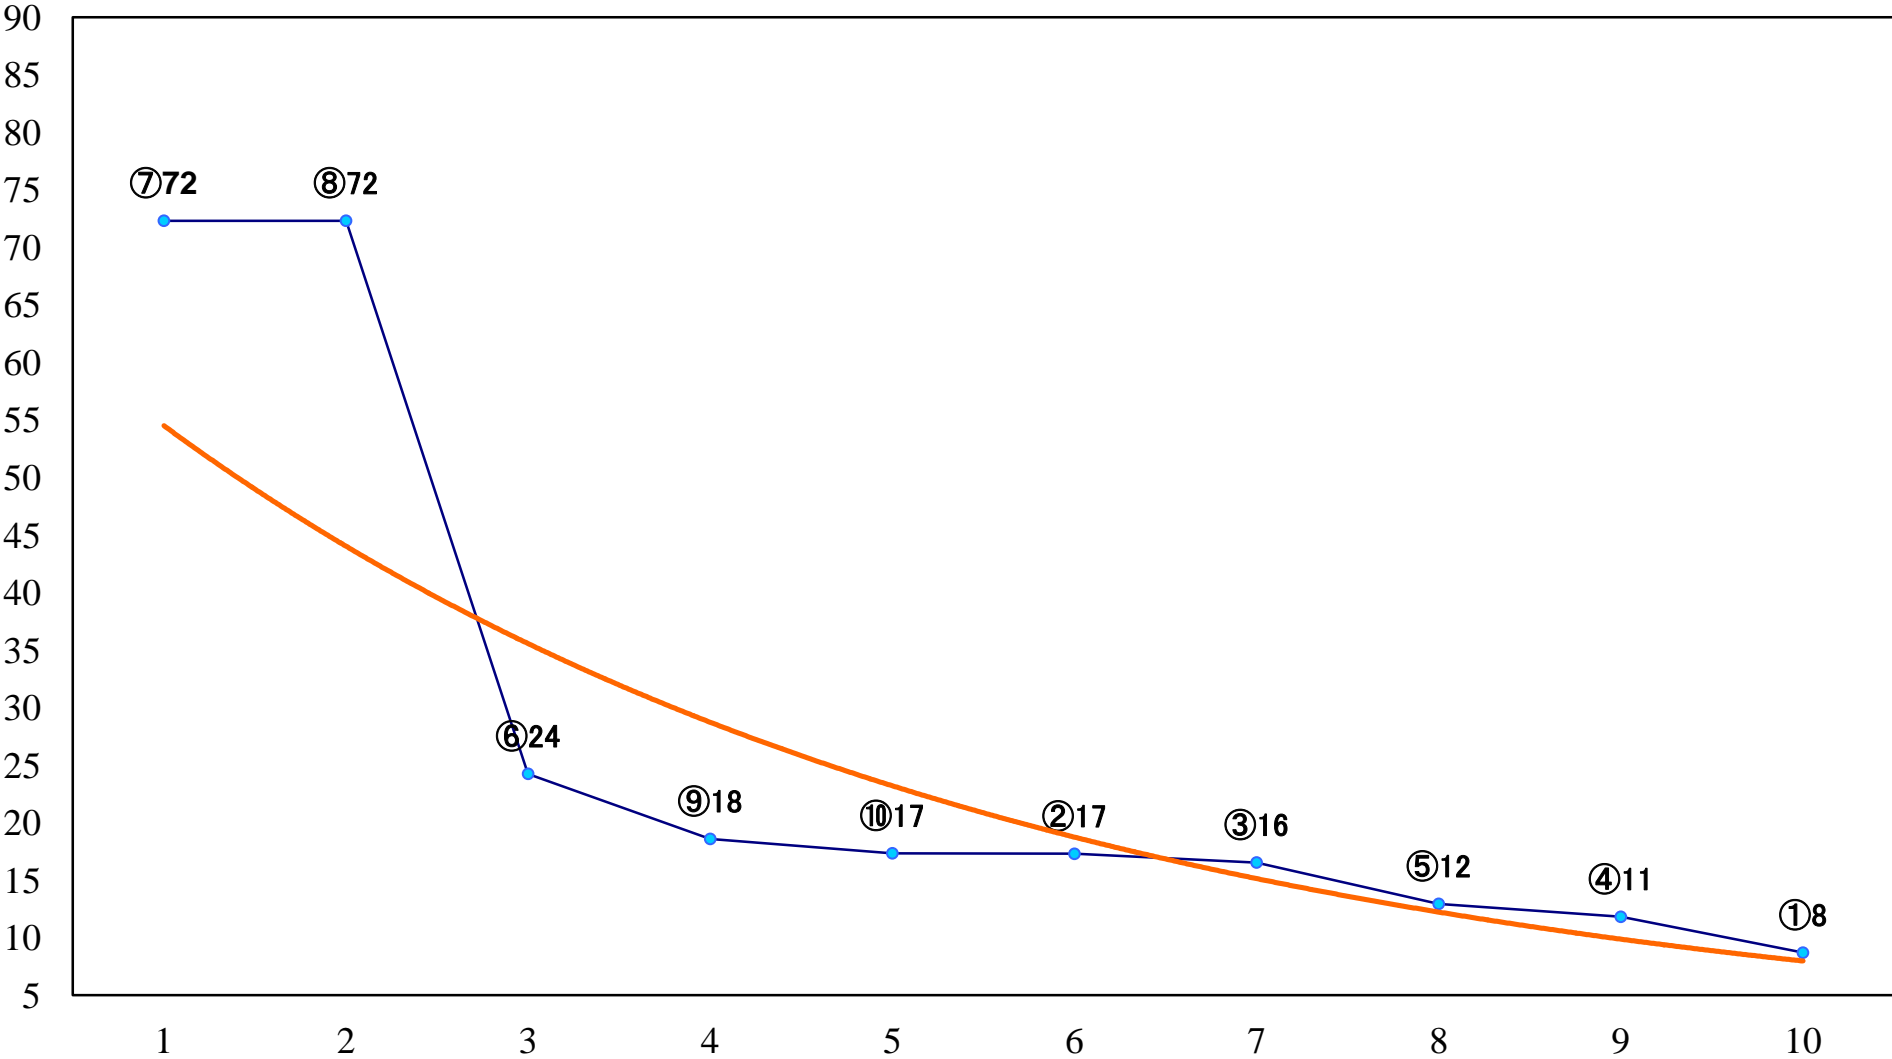

2022年04月22日(金) 大井競馬 7R 17:45
C2二 三 右1600mm

2022年04月22日(金) 大井競馬 8R 18:20
ラスティ・ネイル賞C2ニ 三 右1200mm

2022年04月22日(金) 大井競馬 9R 18:55
B3四 右1400mm

2022年04月22日(金) 大井競馬 10R 19:30
マーガレット特別3歳選抜 右1200mm

2022年04月22日(金) 大井競馬 11R 20:10
エイプリル賞A2-B1-選抜特別 右2000mm