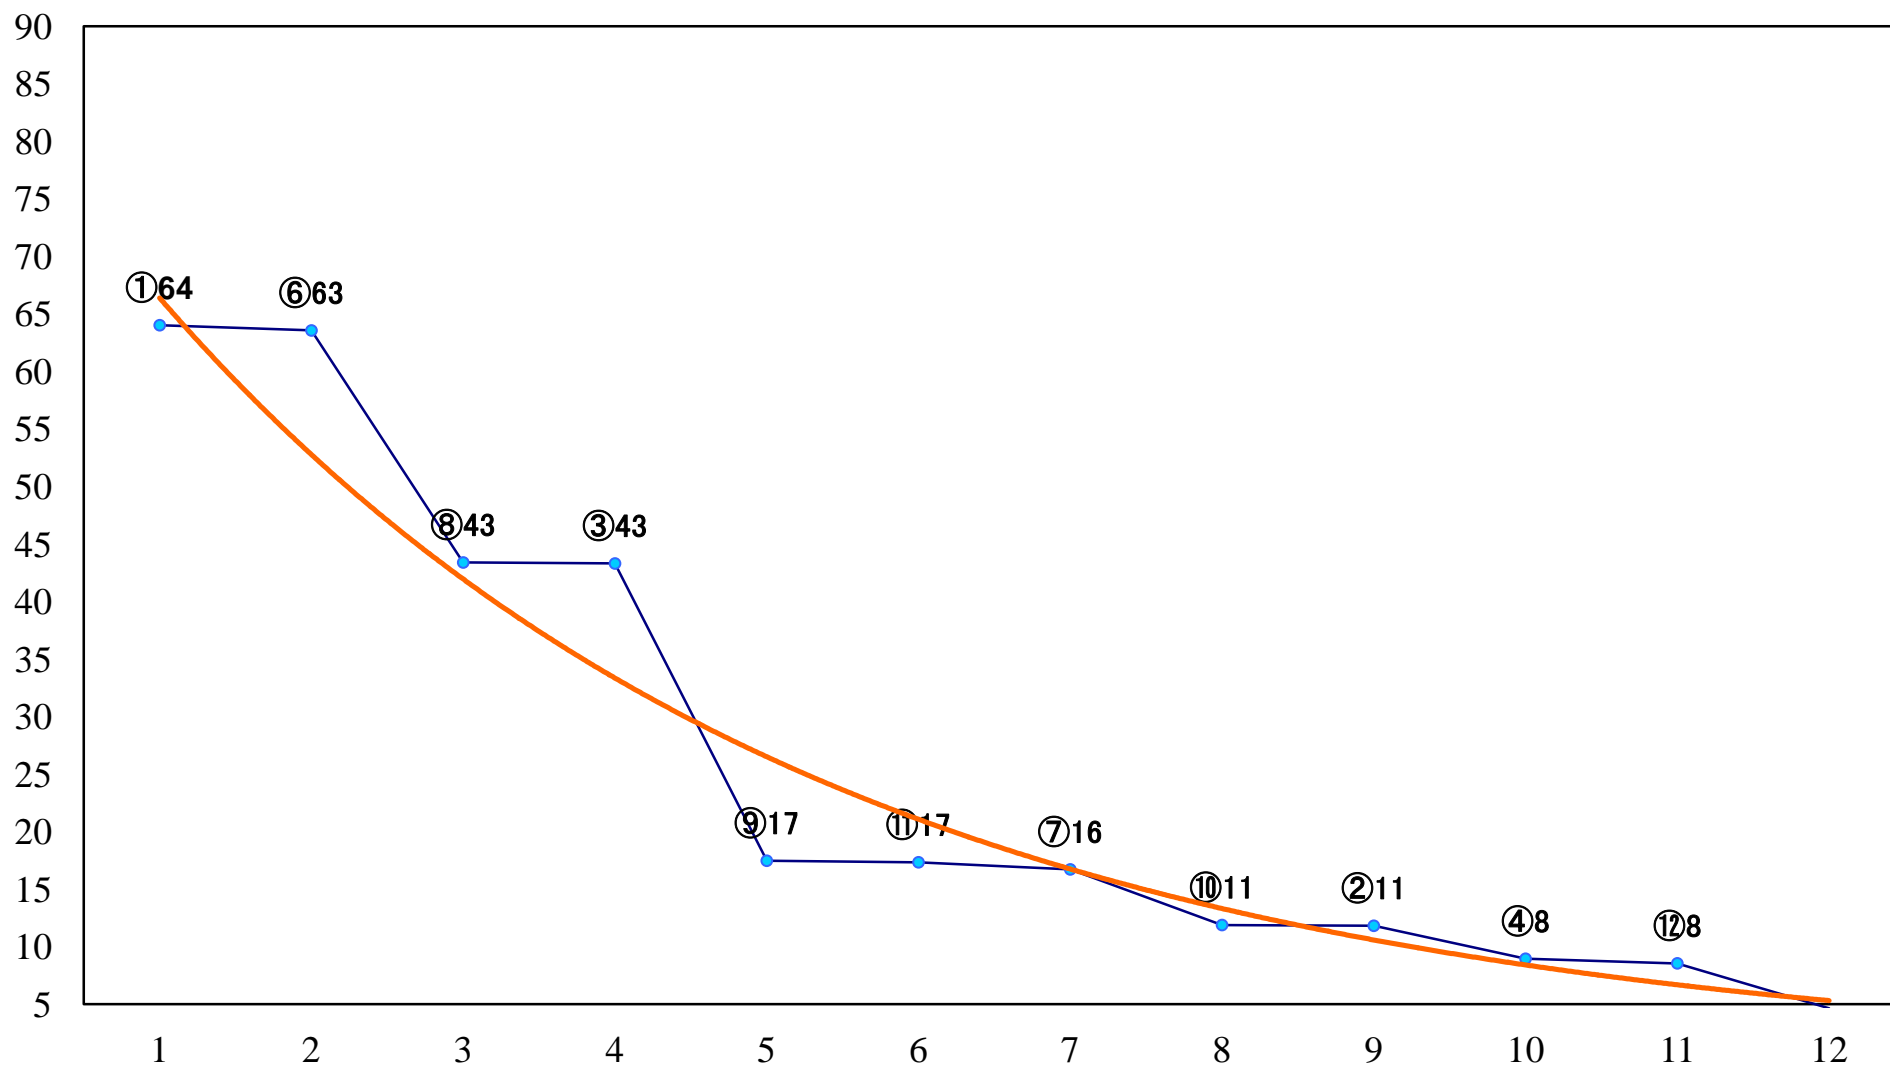

2022年04月22日(金) 大井競馬 1R 14:30
C3-二 右1600mm

2022年04月22日(金) 大井競馬 2R 15:00
C3-二 右1200mm

2022年04月22日(金) 大井競馬 3R 15:30
3歳358.5万円以上 右1600mm

2022年04月22日(金) 大井競馬 4R 16:00
3歳358.5万円以上 右1400mm

2022年04月22日(金) 大井競馬 6R 17:10
C2四 五 右1200mm