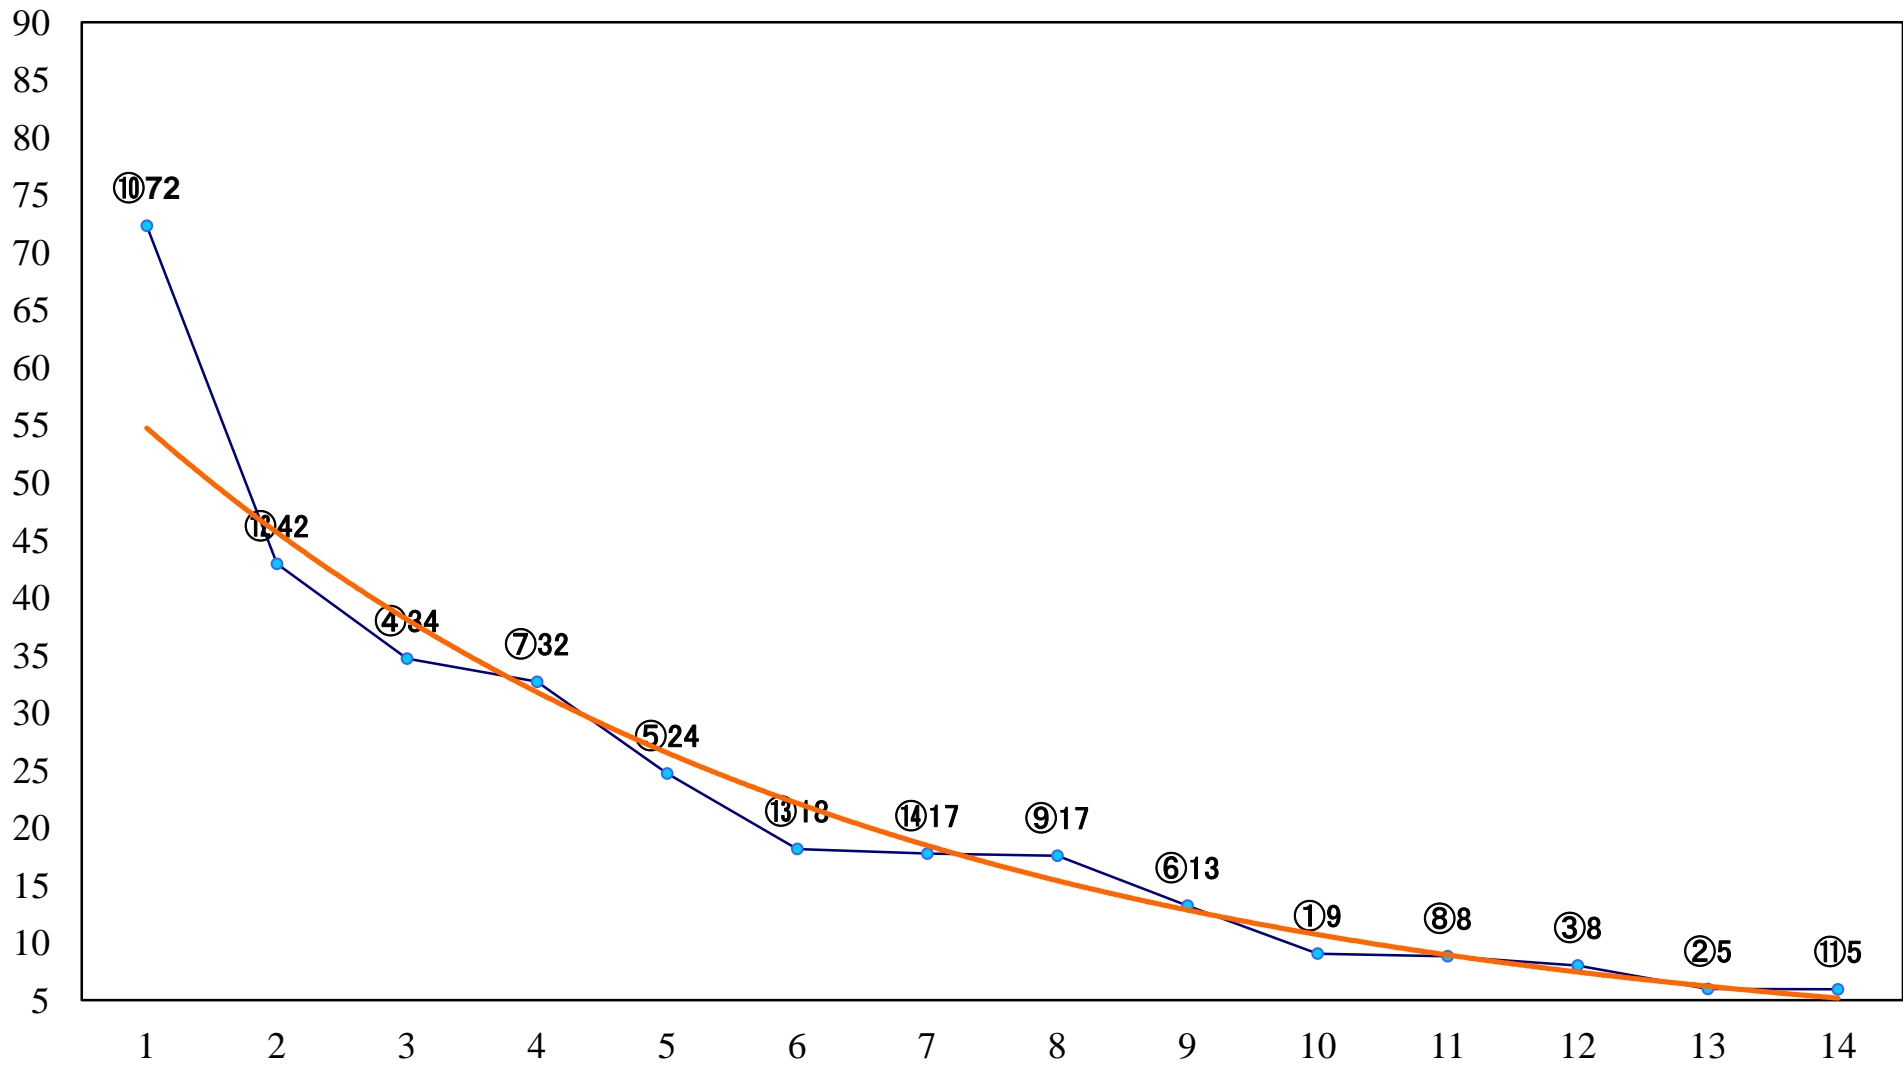

2022年04月22日(金) 大井競馬 1R 14:30
C3-二 右1600mm

2022年04月22日(金) 大井競馬 2R 15:00
C3-二 右1200mm

2022年04月22日(金) 大井競馬 3R 15:30
3歳358.5万円以上 右1600mm

2022年04月22日(金) 大井競馬 4R 16:00
3歳358.5万円以上 右1400mm

2022年04月22日(金) 大井競馬 6R 17:10
C2四 五 右1200mm

2022年04月22日(金) 大井競馬 12R 20:50
かに座特別C1一選抜 左1650mm