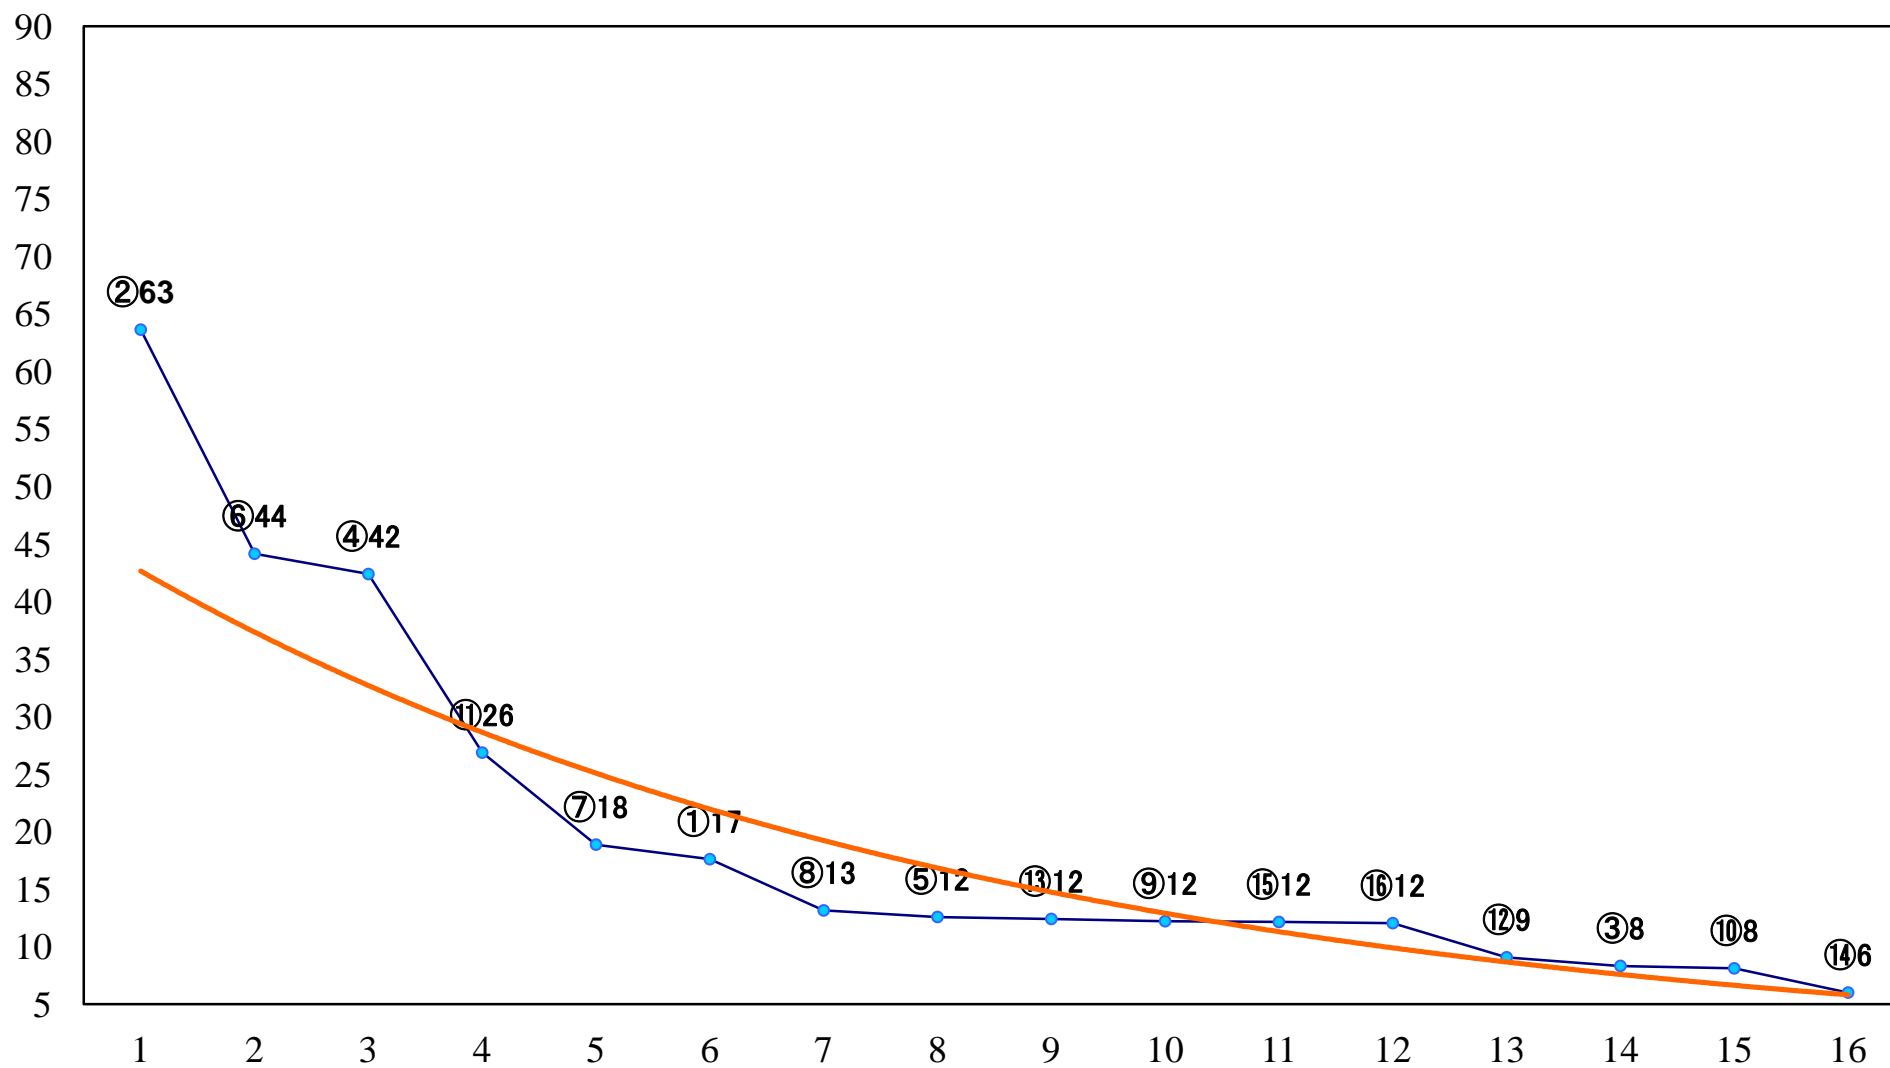

2022年04月22日(金) 大井競馬 8R 18:20
ラスティ・ネイル賞C2ニ 三 右1200mm