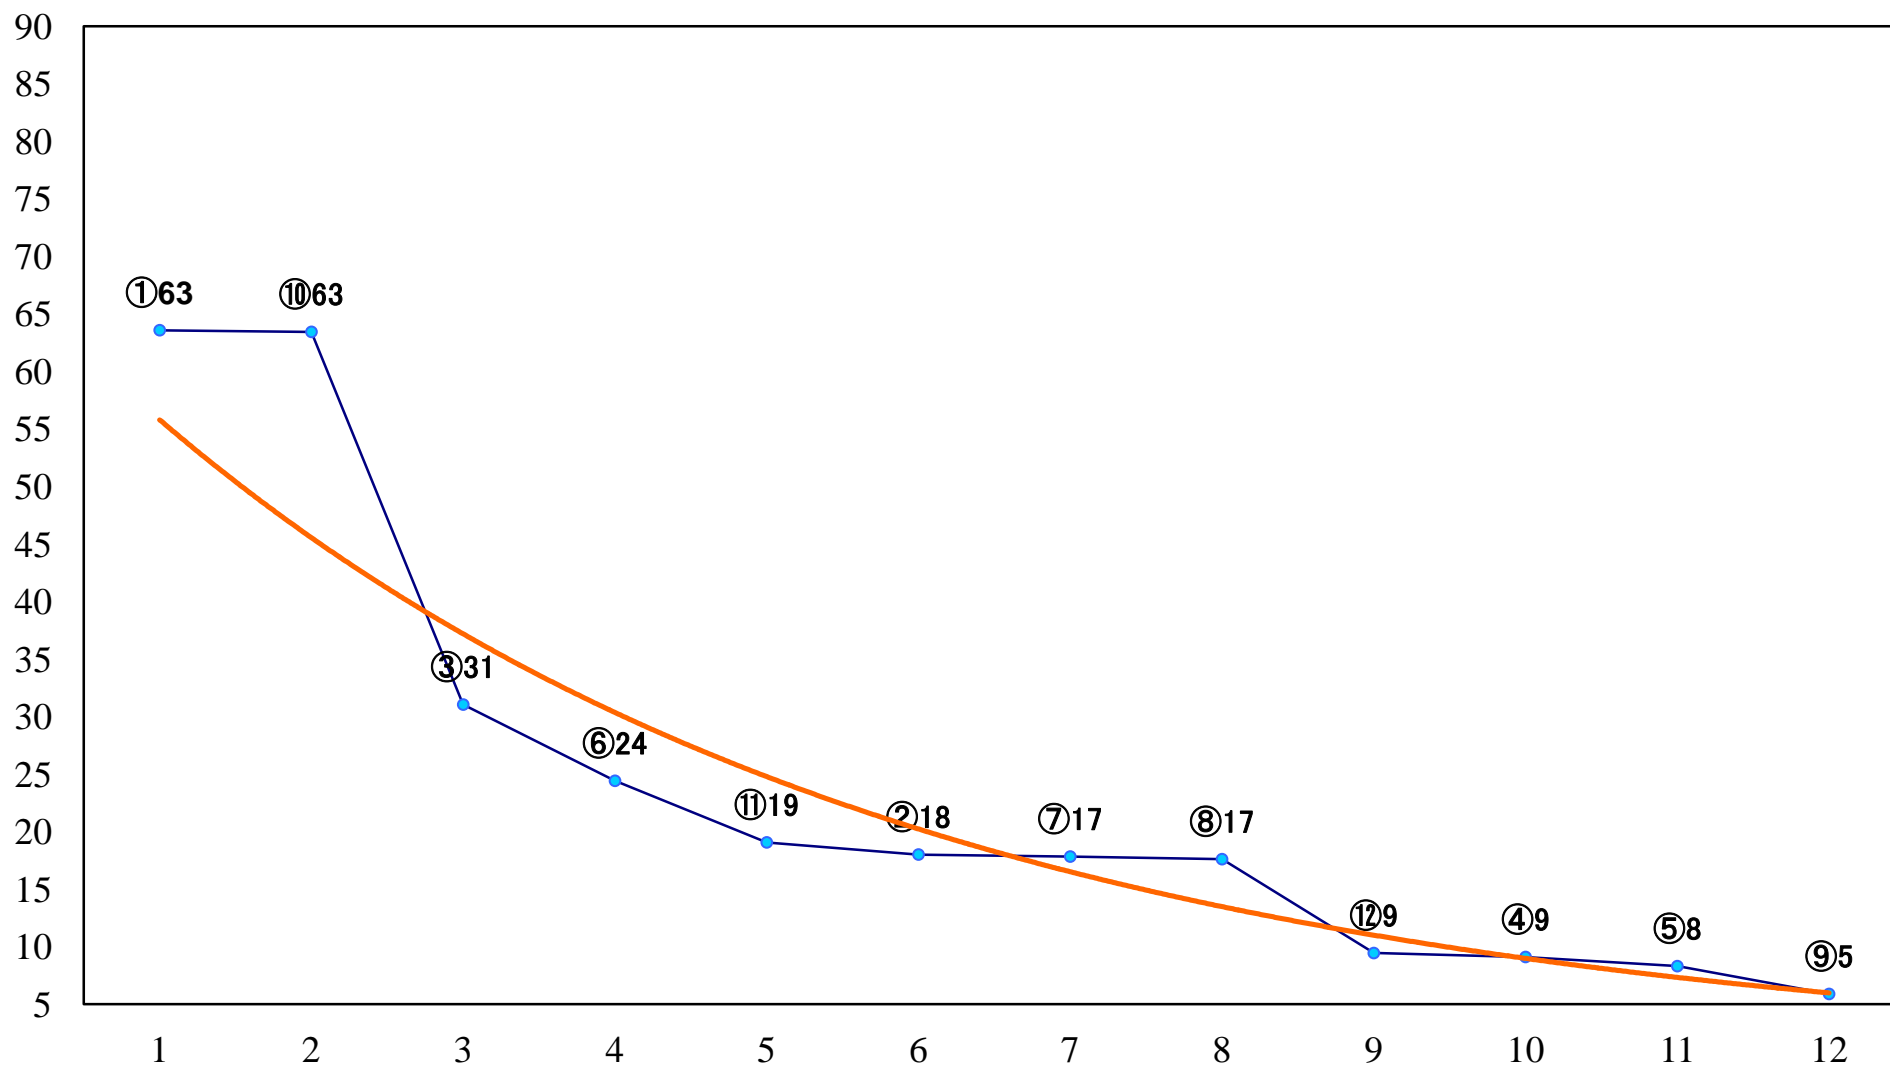

2022年04月25日(月) 浦和競馬 11R 17:15
青葉特別B3二 左1400mm