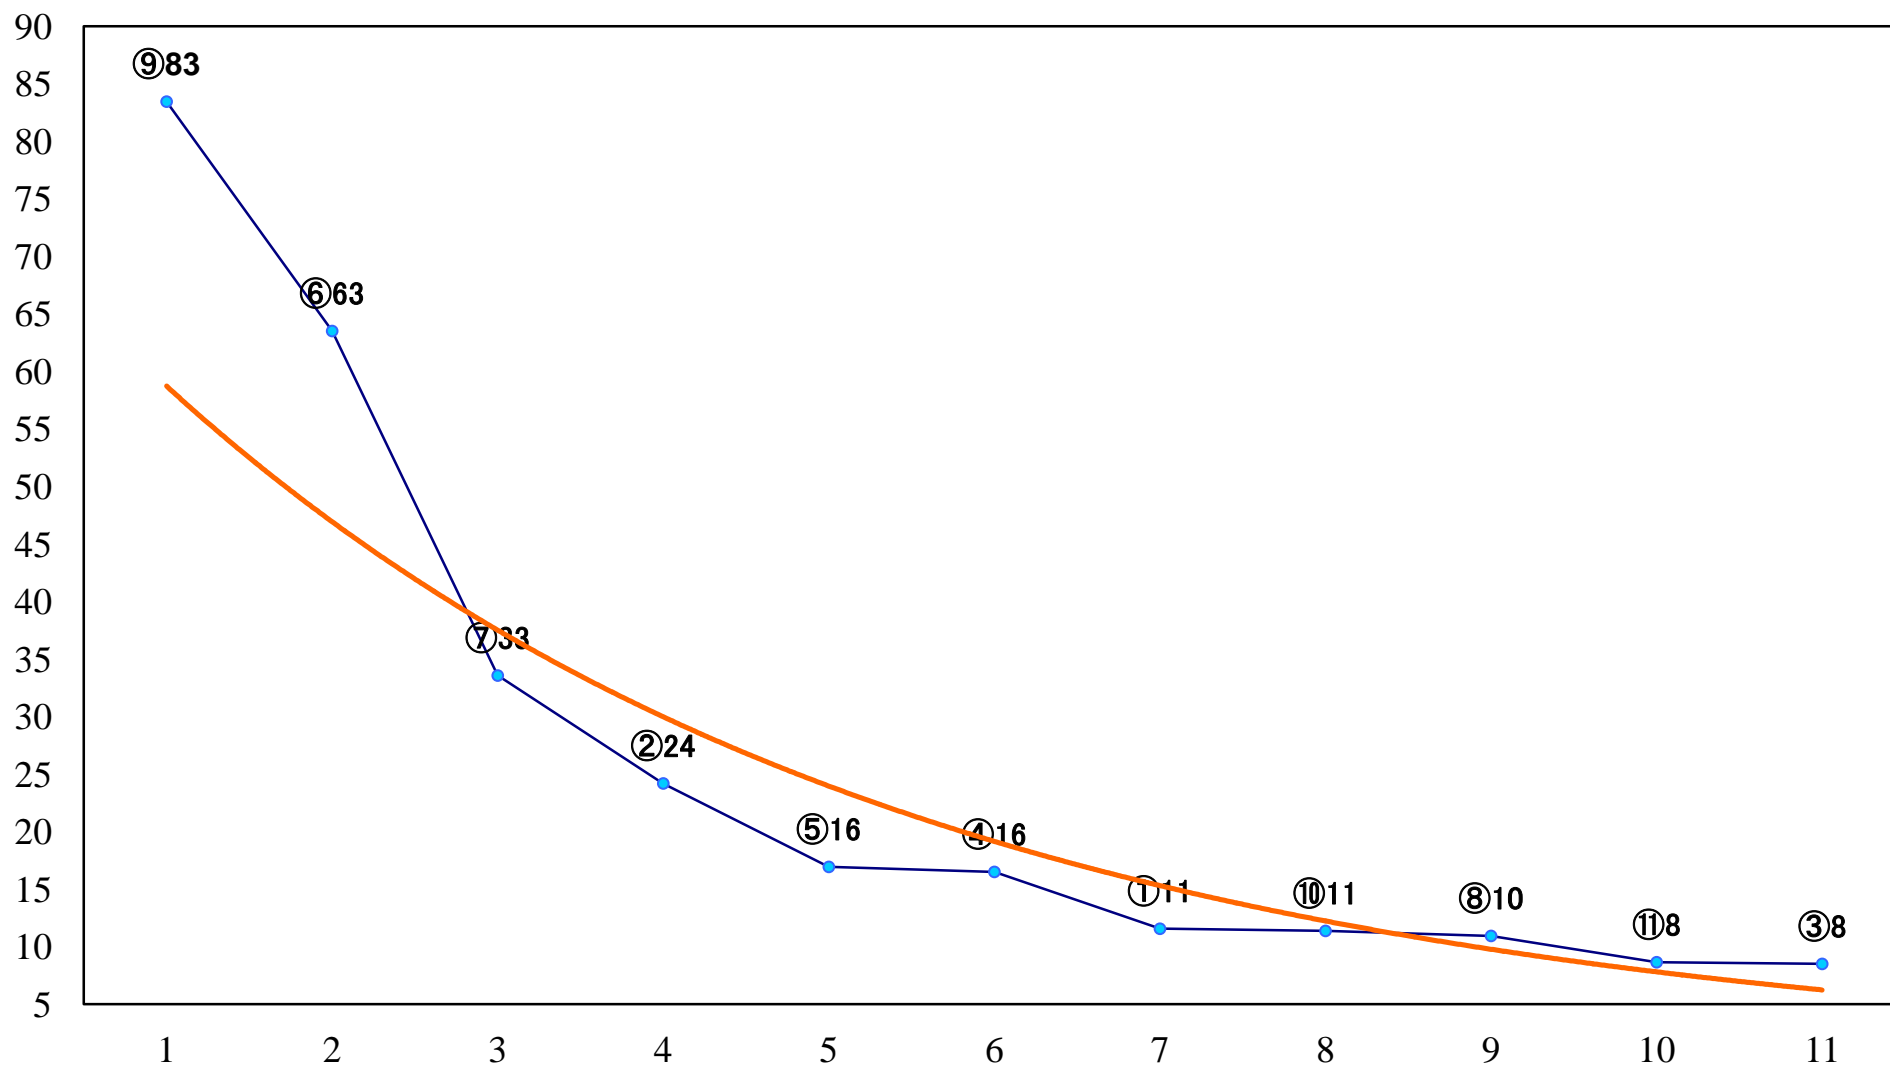

2022年04月25日(月) 浦和競馬 7R 14:55
若駒特別3歳一 左1400mm