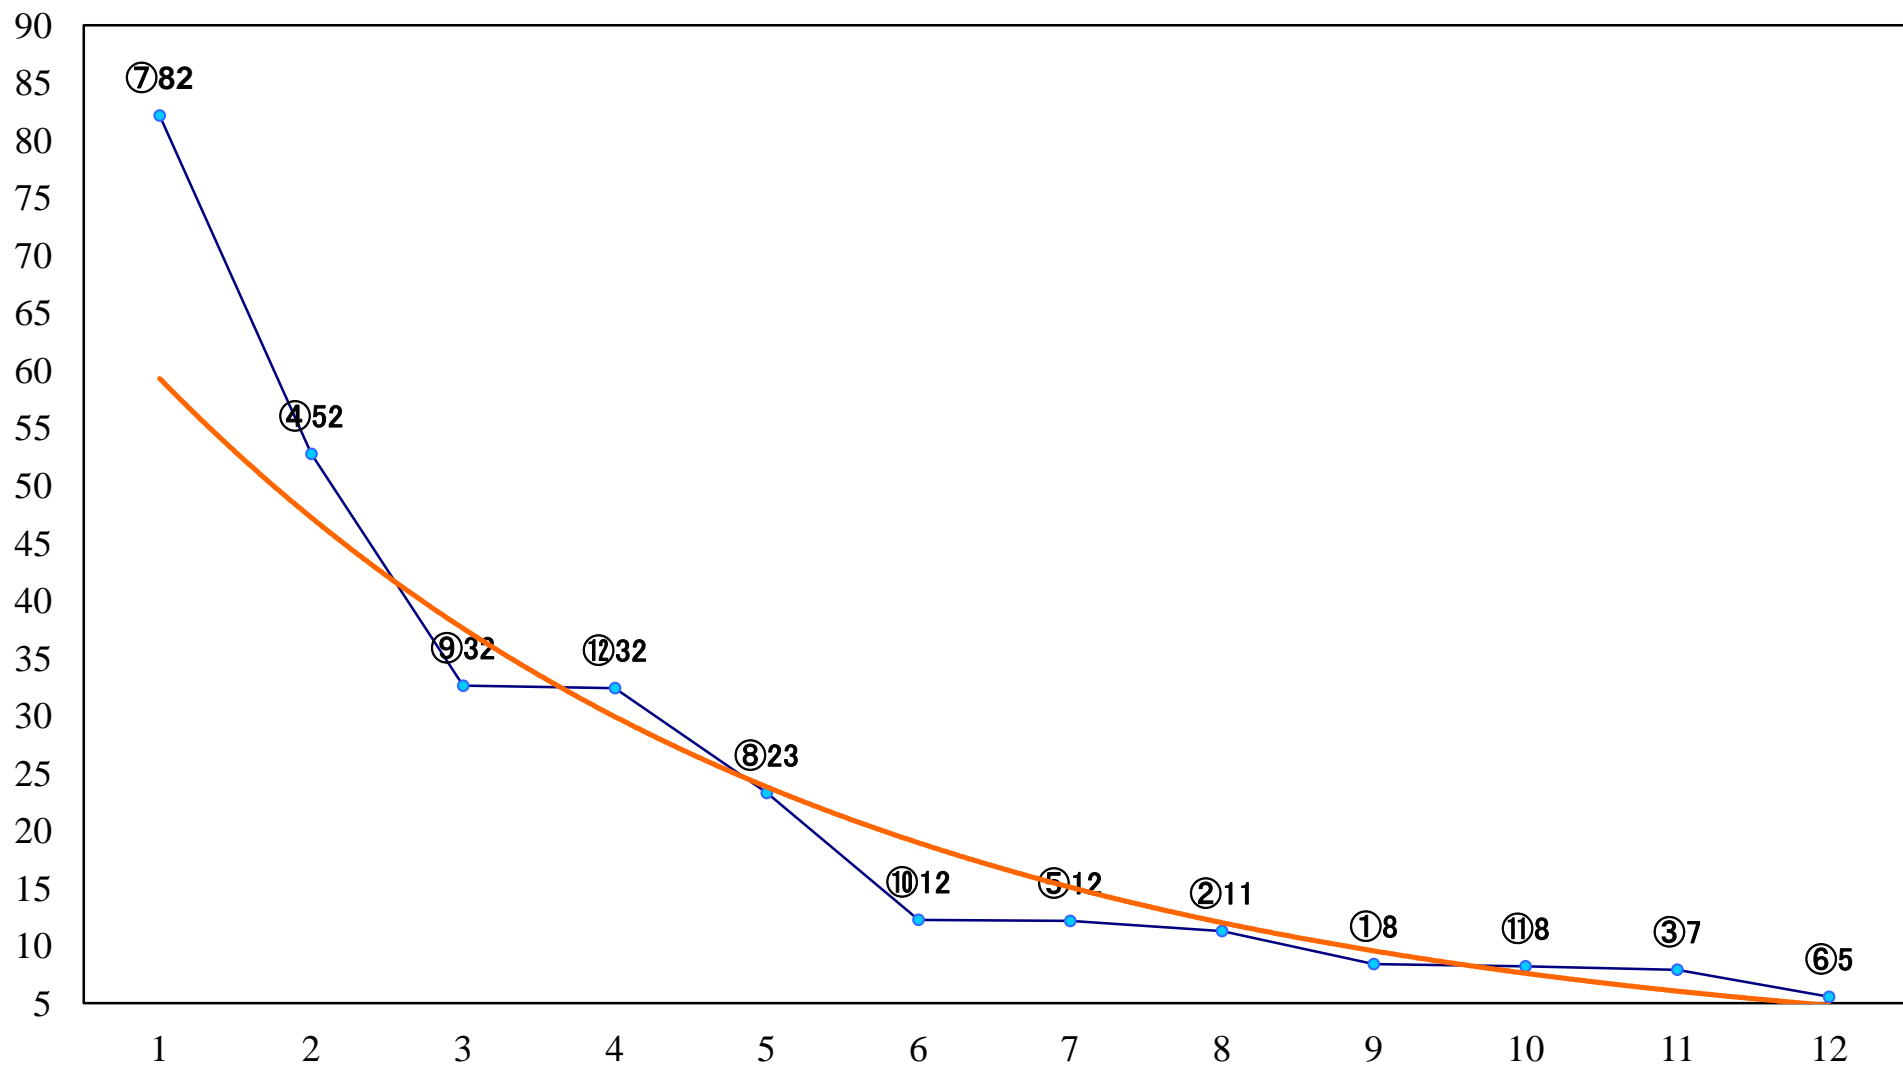

2022年04月25日(月) 浦和競馬 1R 11:50
ドリームチャレンジ2歳新馬 左800mm

2022年04月25日(月) 浦和競馬 2R 12:20
C3十 十一 十二 左1300mm

2022年04月25日(月) 浦和競馬 3R 12:50
ランチタイムチャレンジ3歳ニ 左1400mm

2022年04月25日(月) 浦和競馬 4R 13:20
C3十 十一 十二 左1400mm

2022年04月25日(月) 浦和競馬 5R 13:50
C3十 十一 十二 左1400mm