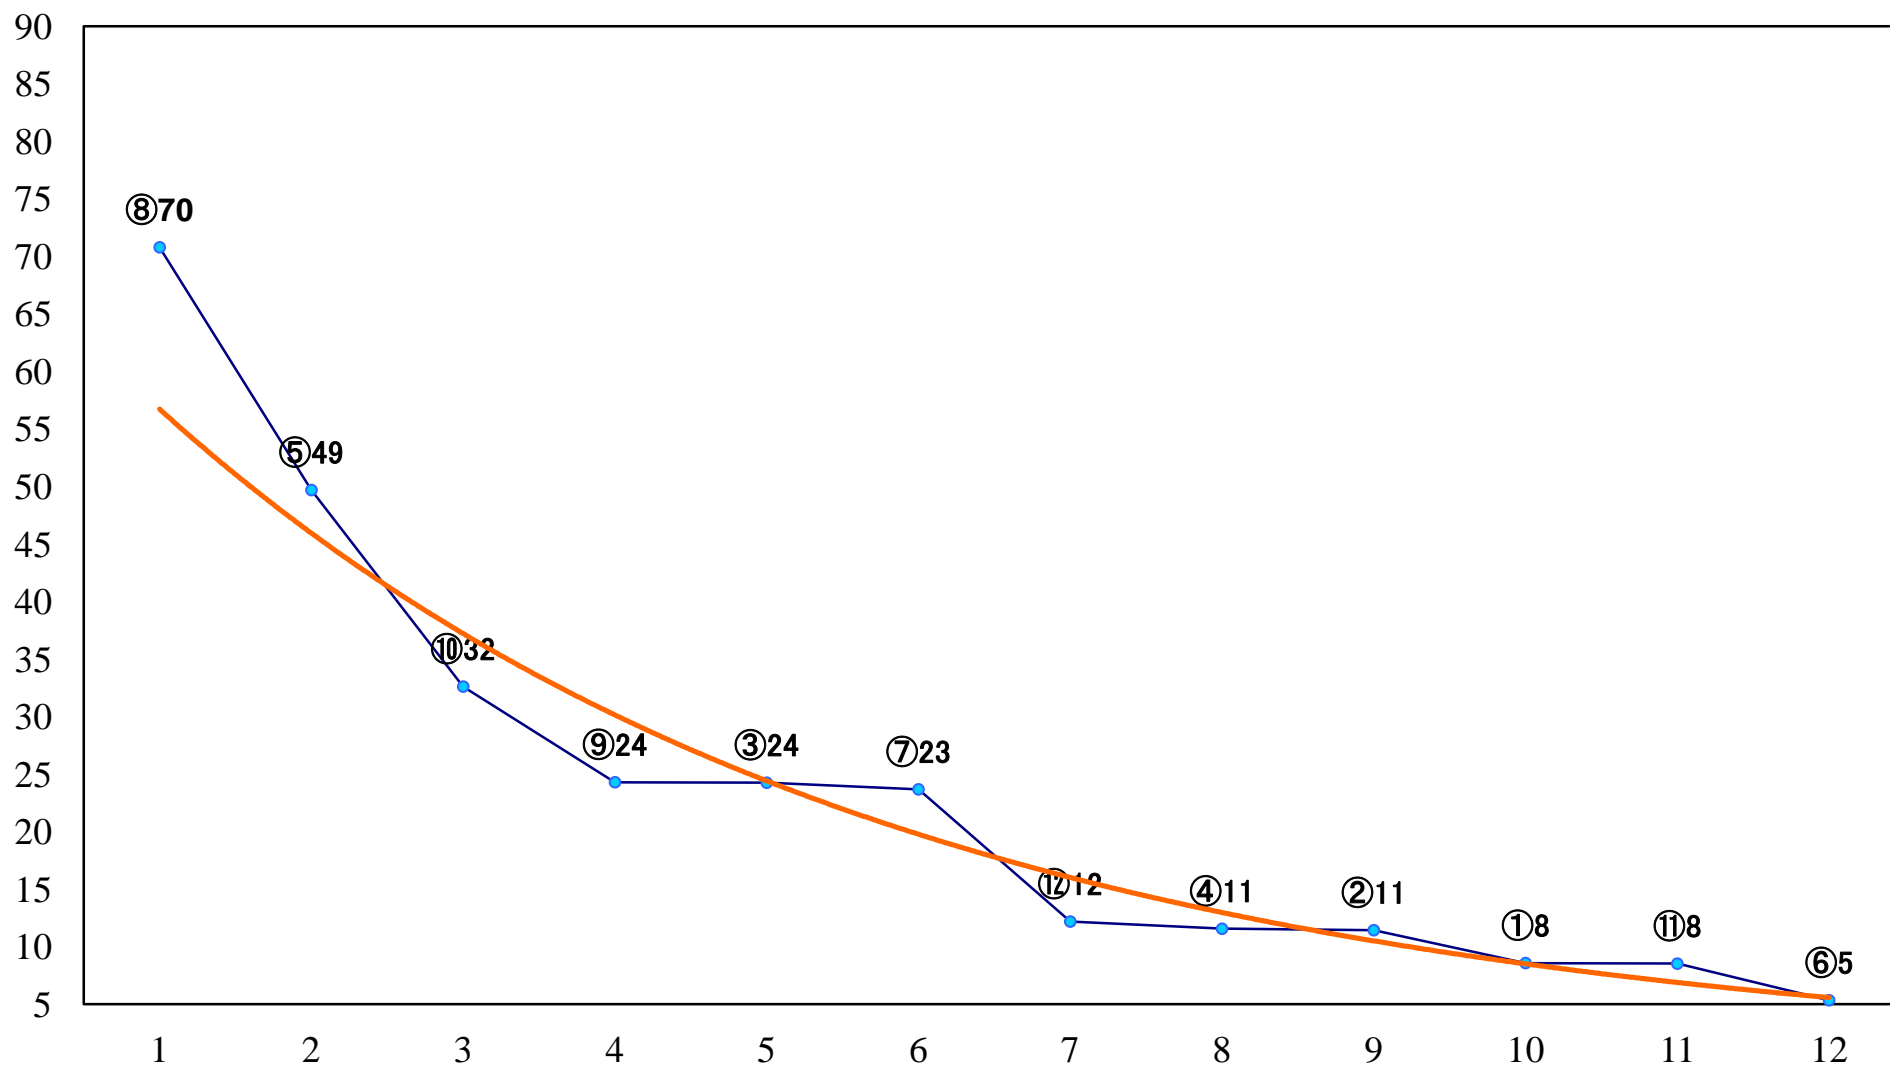

2022年04月25日(月) 浦和競馬 1R 11:50
ドリームチャレンジ2歳新馬 左800mm

2022年04月25日(月) 浦和競馬 2R 12:20
C3十 十一 十二 左1300mm

2022年04月25日(月) 浦和競馬 3R 12:50
ランチタイムチャレンジ3歳ニ 左1400mm

2022年04月25日(月) 浦和競馬 4R 13:20
C3十 十一 十二 左1400mm

2022年04月25日(月) 浦和競馬 5R 13:50
C3十 十一 十二 左1400mm