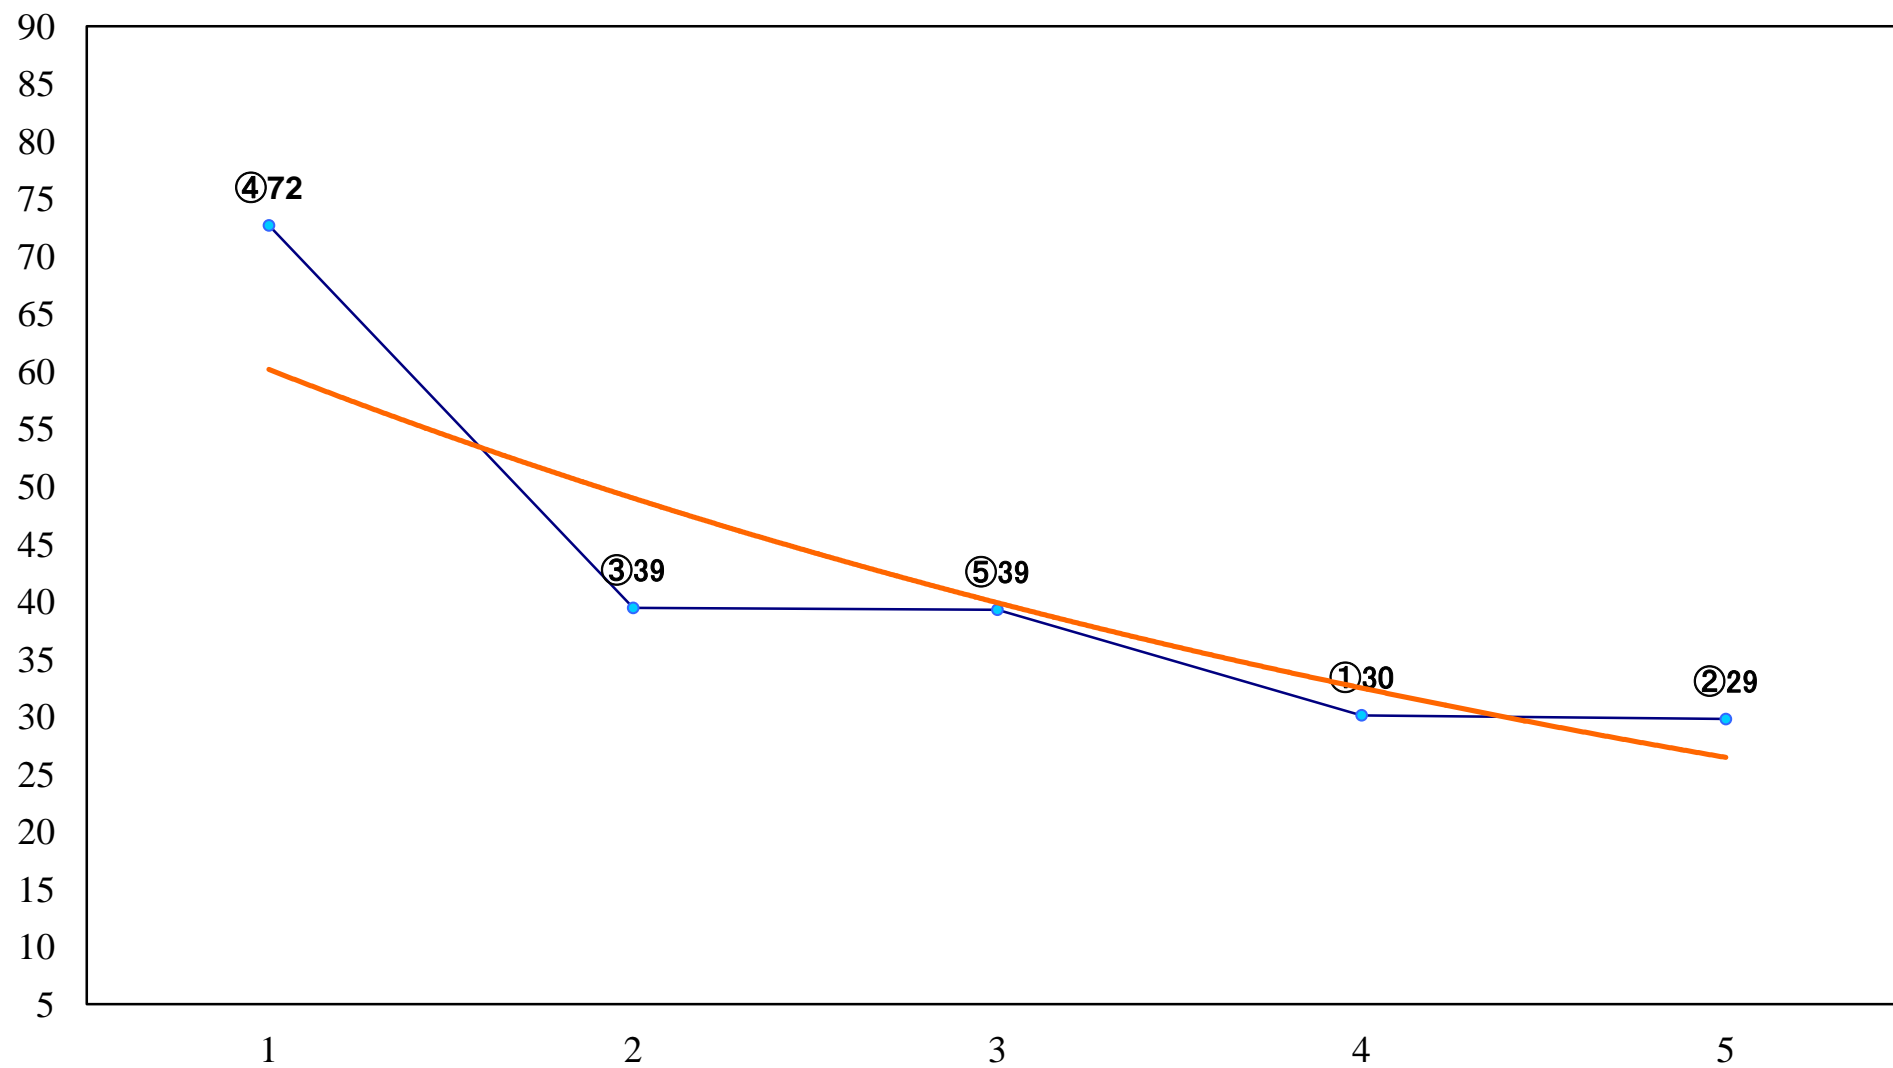

2022年04月25日(月) 浦和競馬 1R 11:50
ドリームチャレンジ2歳新馬 左800mm

2022年04月25日(月) 浦和競馬 2R 12:20
C3十 十一 十二 左1300mm

2022年04月25日(月) 浦和競馬 3R 12:50
ランチタイムチャレンジ3歳ニ 左1400mm

2022年04月25日(月) 浦和競馬 4R 13:20
C3十 十一 十二 左1400mm

2022年04月25日(月) 浦和競馬 5R 13:50
C3十 十一 十二 左1400mm