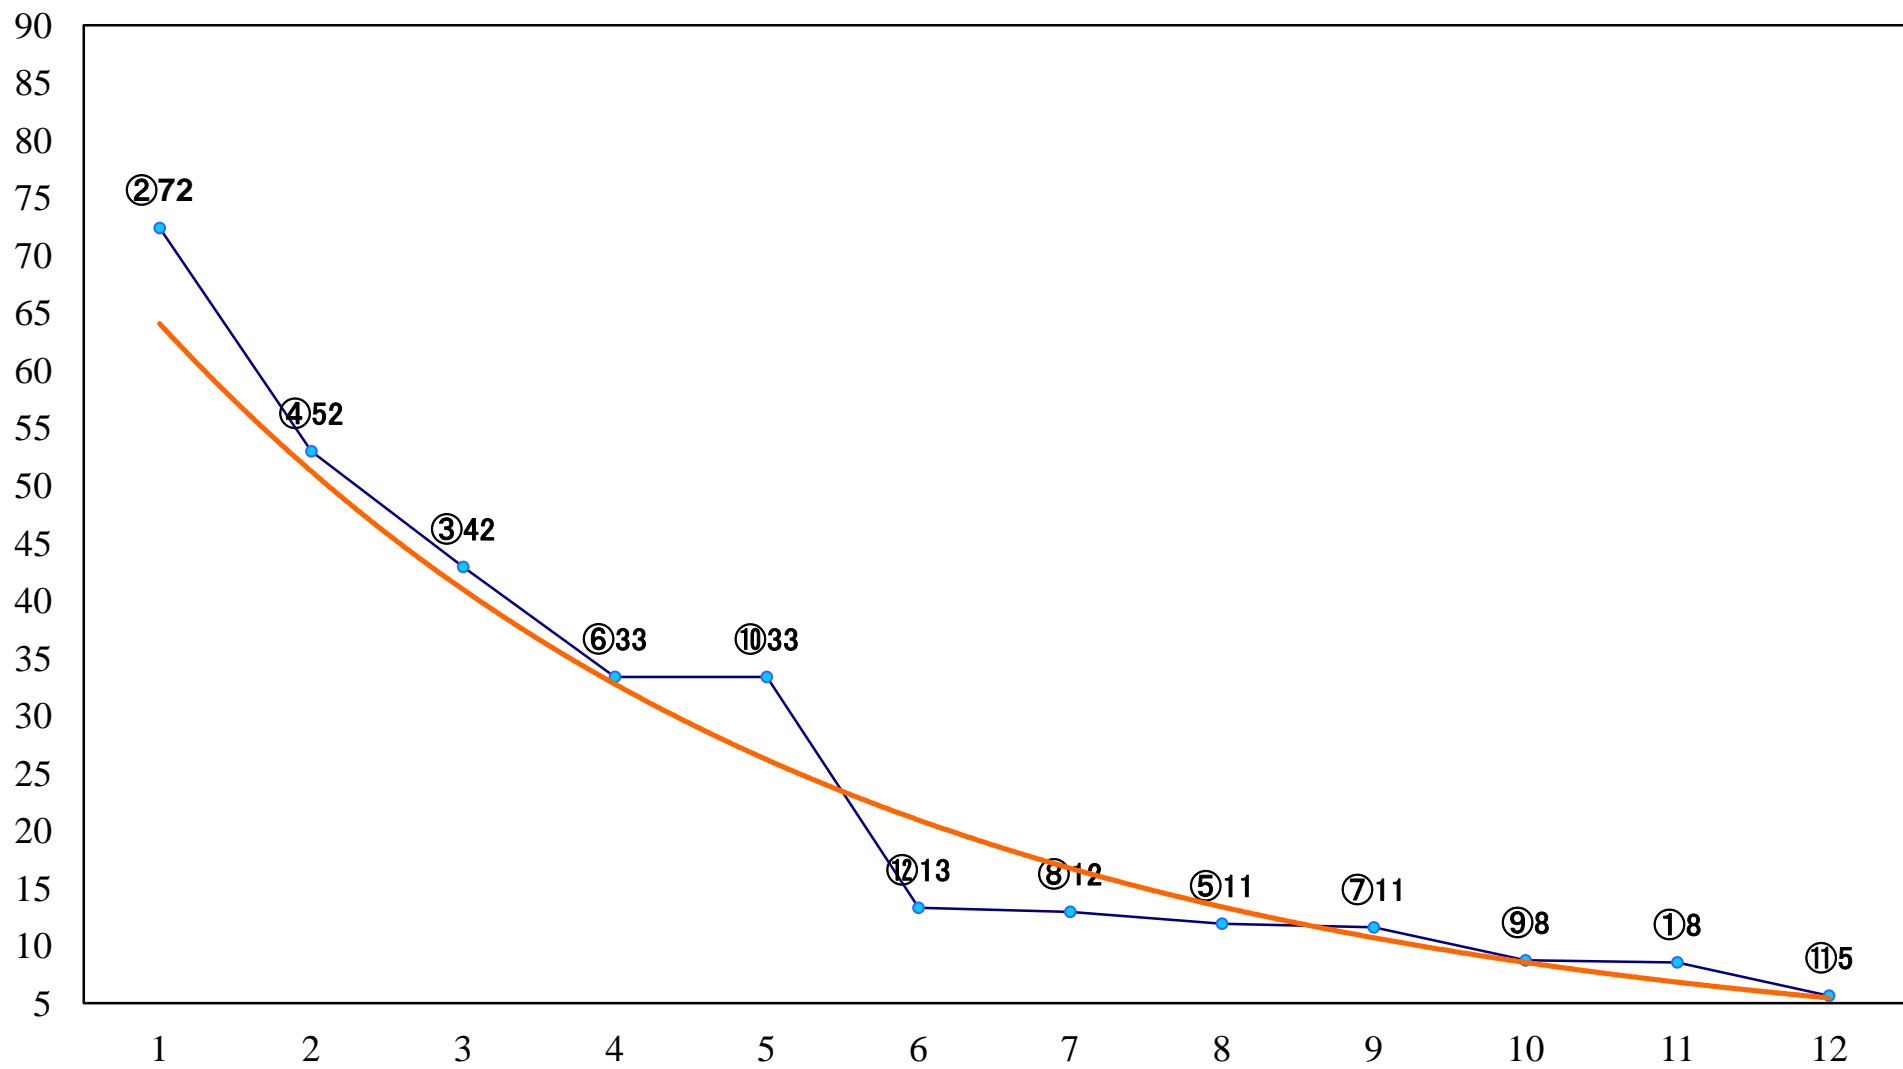

2022年04月25日(月) 浦和競馬 8R 15:30
C2二 三 左1400mm