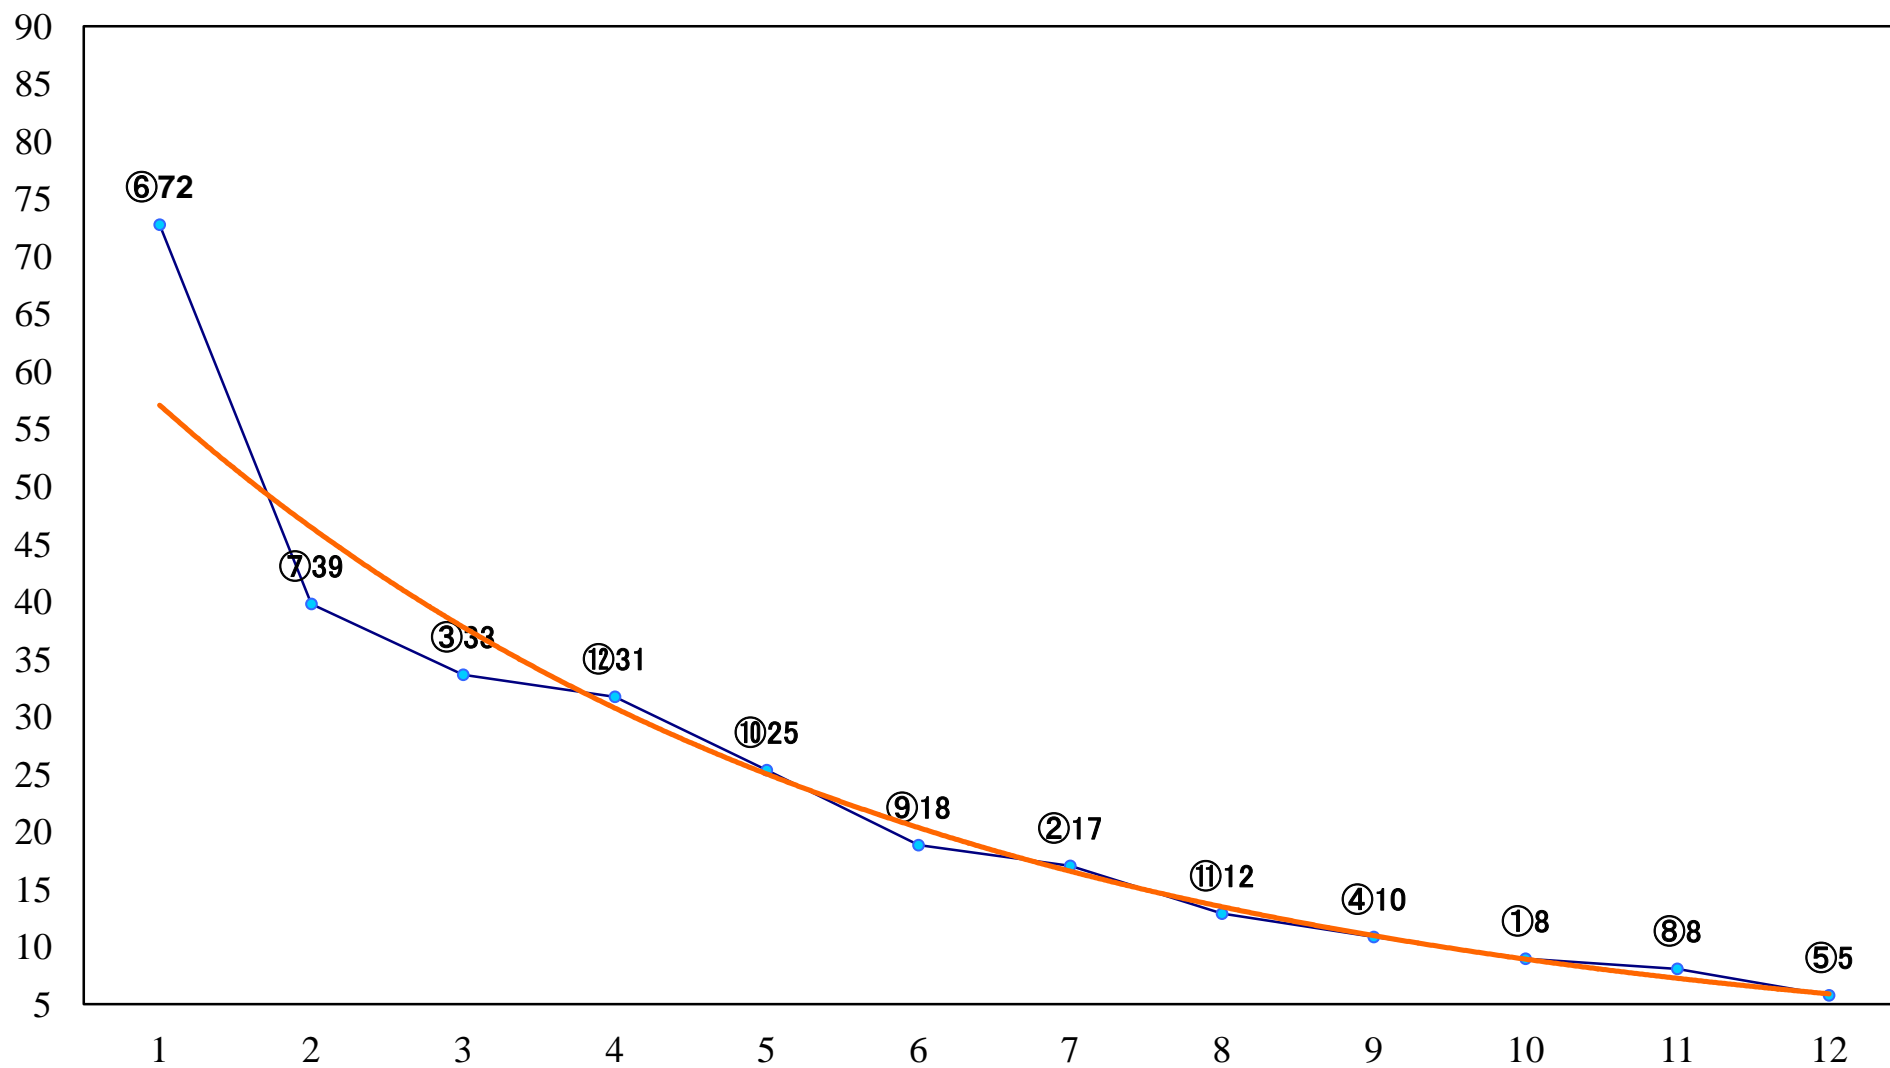

2022年04月25日(月) 浦和競馬 6R 14:20
C2二 三 左1500mm

2022年04月25日(月) 浦和競馬 7R 14:55
若駒特別3歳一 左1400mm

2022年04月25日(月) 浦和競馬 8R 15:30
C2二 三 左1400mm

2022年04月25日(月) 浦和競馬 9R 16:05
浦和800ラウンドC1選抜馬 左800mm

2022年04月25日(月) 浦和競馬 10R 16:40
つなが竜ヌウ賞C1四 左1500mm