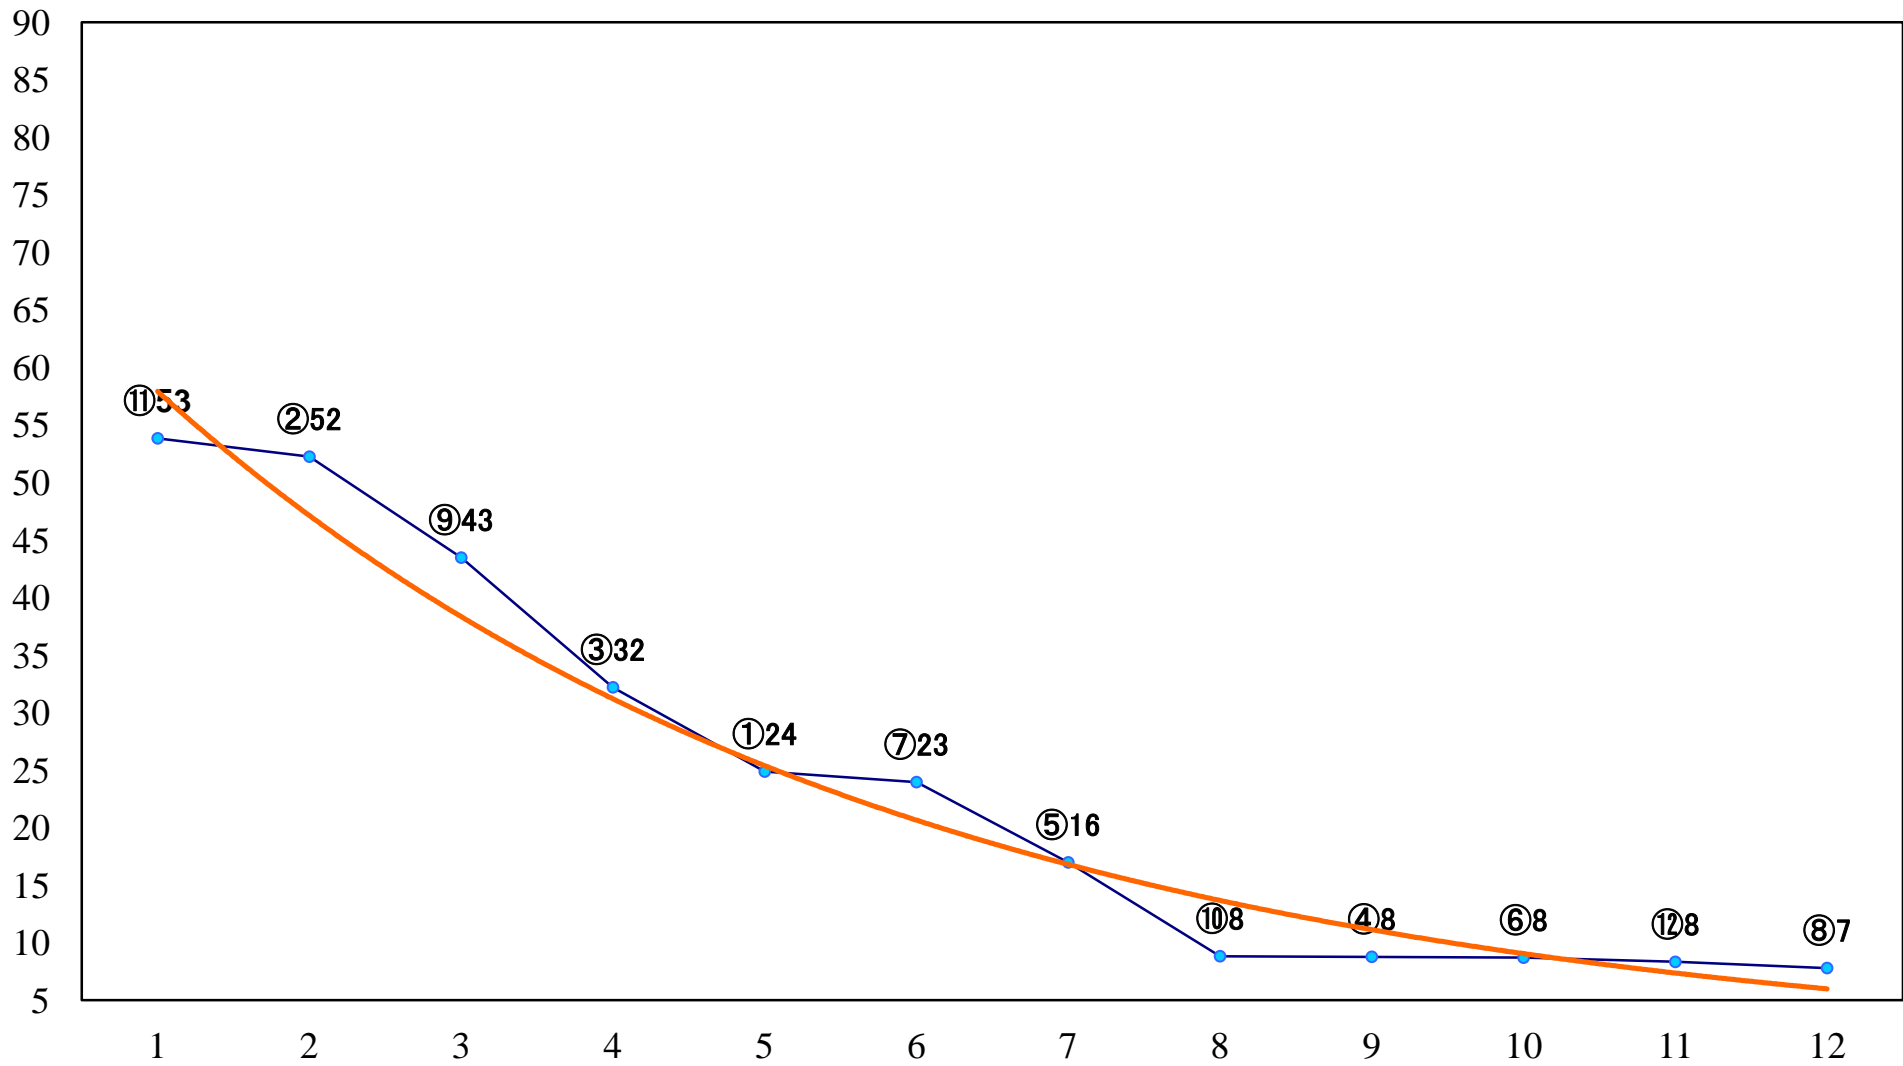

2022年04月25日(月) 浦和競馬 6R 14:20
C2二 三 左1500mm

2022年04月25日(月) 浦和競馬 7R 14:55
若駒特別3歳一 左1400mm

2022年04月25日(月) 浦和競馬 8R 15:30
C2二 三 左1400mm

2022年04月25日(月) 浦和競馬 9R 16:05
浦和800ラウンドC1選抜馬 左800mm

2022年04月25日(月) 浦和競馬 10R 16:40
つなが竜ヌウ賞C1四 左1500mm