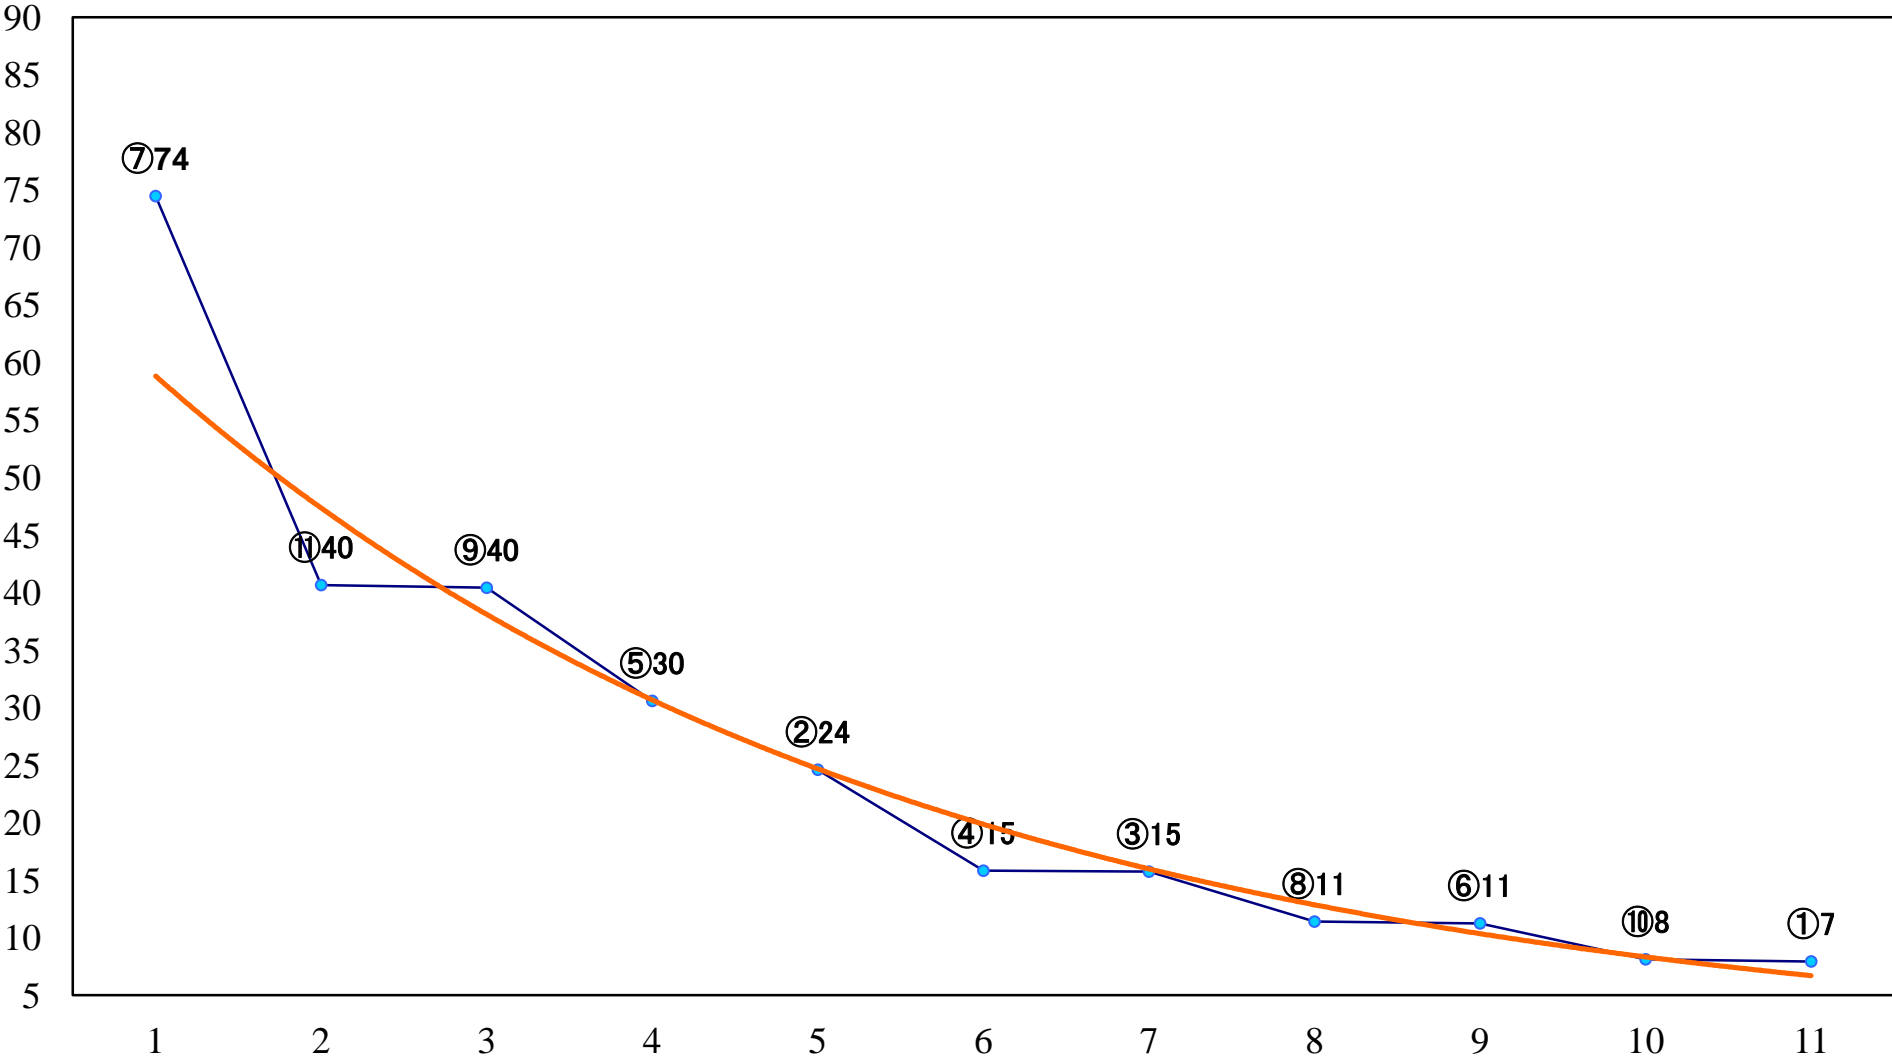

2022年04月25日(月) 浦和競馬 1R 11:50
ドリームチャレンジ2歳新馬 左800mm

2022年04月25日(月) 浦和競馬 2R 12:20
C3十 十一 十二 左1300mm

2022年04月25日(月) 浦和競馬 3R 12:50
ランチタイムチャレンジ3歳ニ 左1400mm

2022年04月25日(月) 浦和競馬 4R 13:20
C3十 十一 十二 左1400mm

2022年04月25日(月) 浦和競馬 5R 13:50
C3十 十一 十二 左1400mm