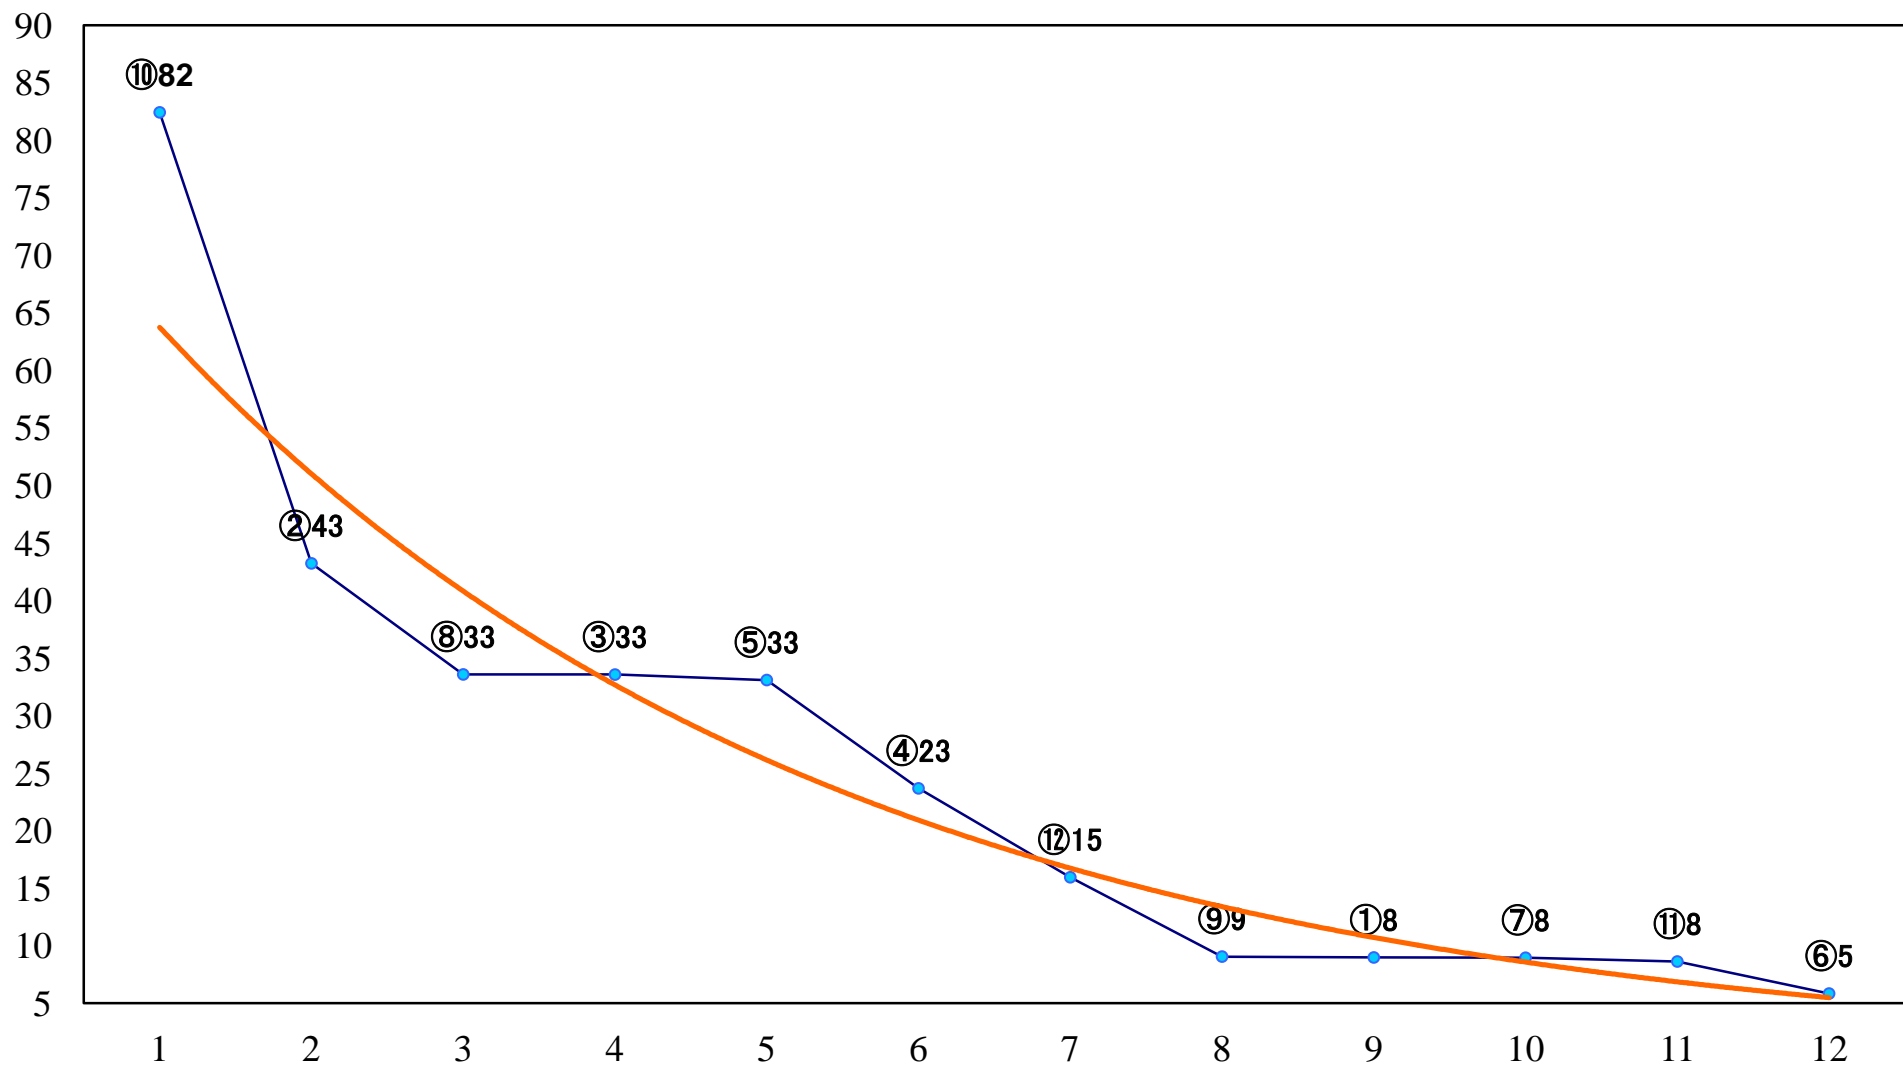

2022年04月25日(月) 浦和競馬 6R 14:20
C2二 三 左1500mm