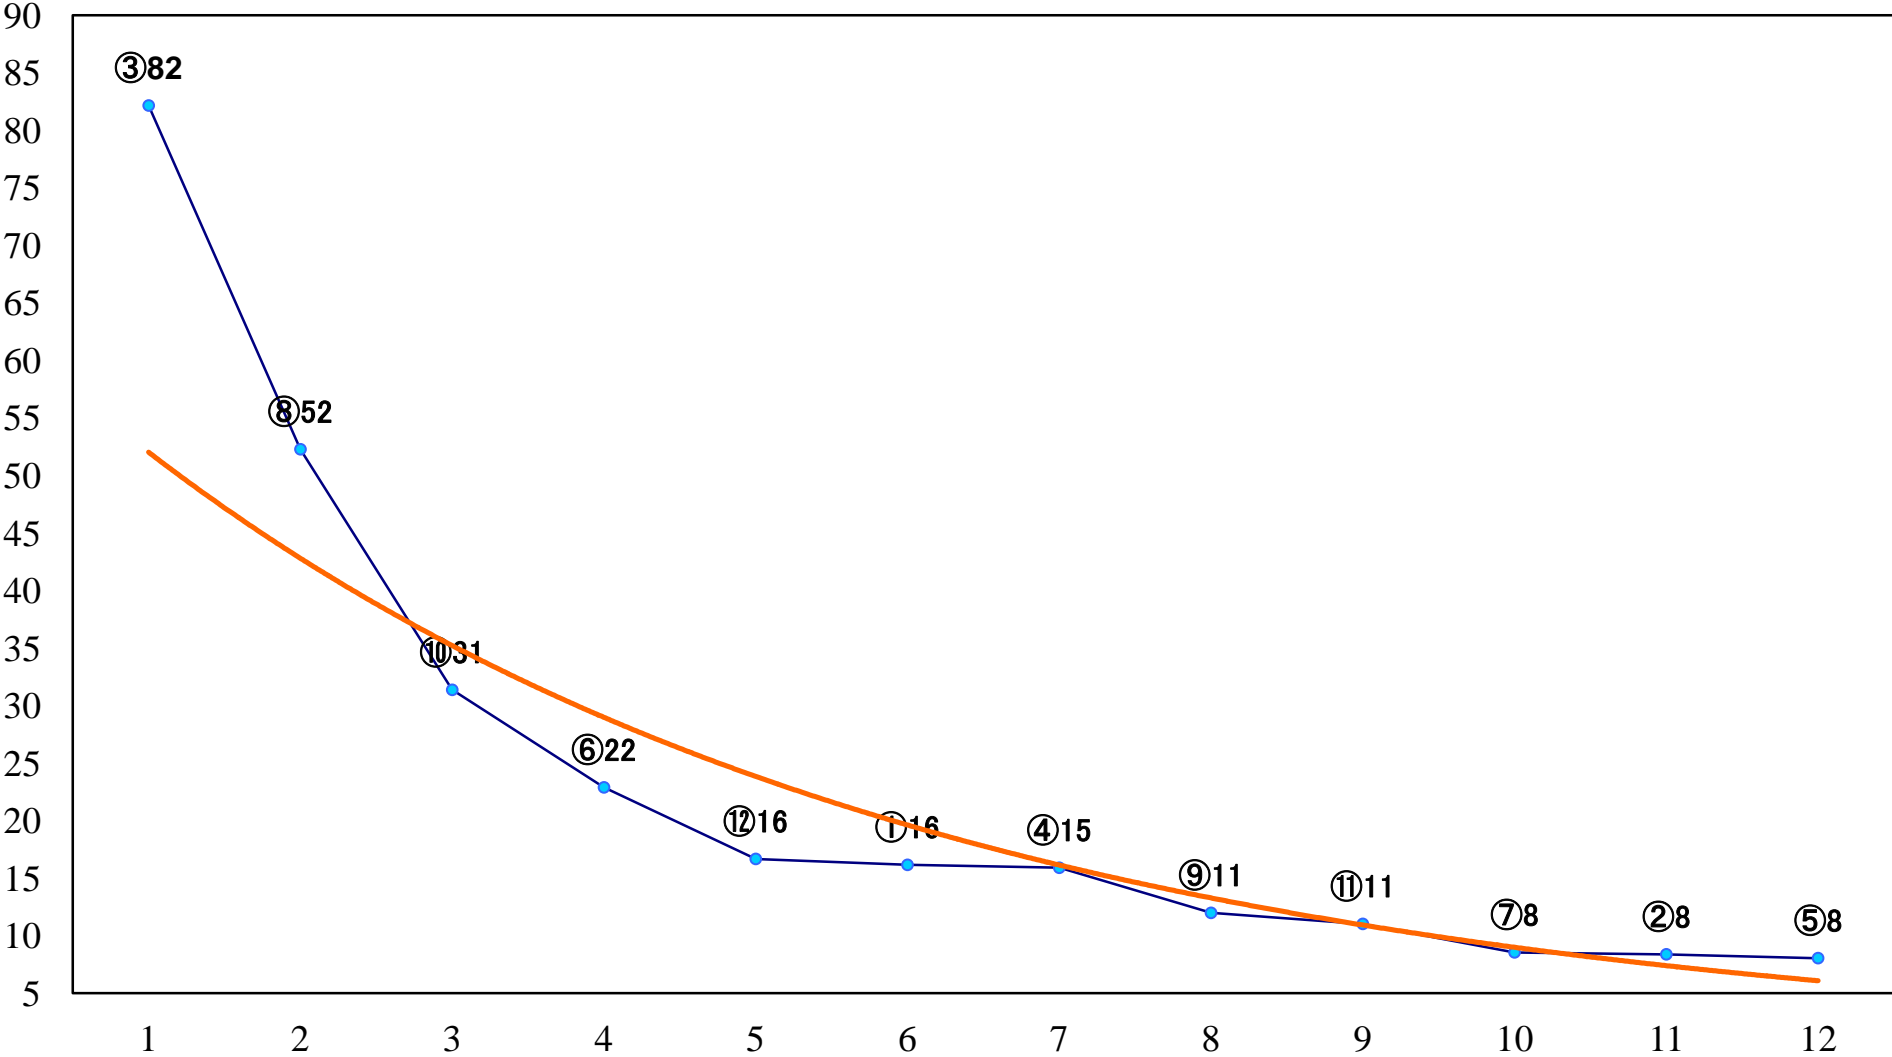

2022年04月25日(月) 浦和競馬 1R 11:50
ドリームチャレンジ2歳新馬 左800mm

2022年04月25日(月) 浦和競馬 2R 12:20
C3十 十一 十二 左1300mm

2022年04月25日(月) 浦和競馬 3R 12:50
ランチタイムチャレンジ3歳ニ 左1400mm

2022年04月25日(月) 浦和競馬 4R 13:20
C3十 十一 十二 左1400mm

2022年04月25日(月) 浦和競馬 5R 13:50
C3十 十一 十二 左1400mm