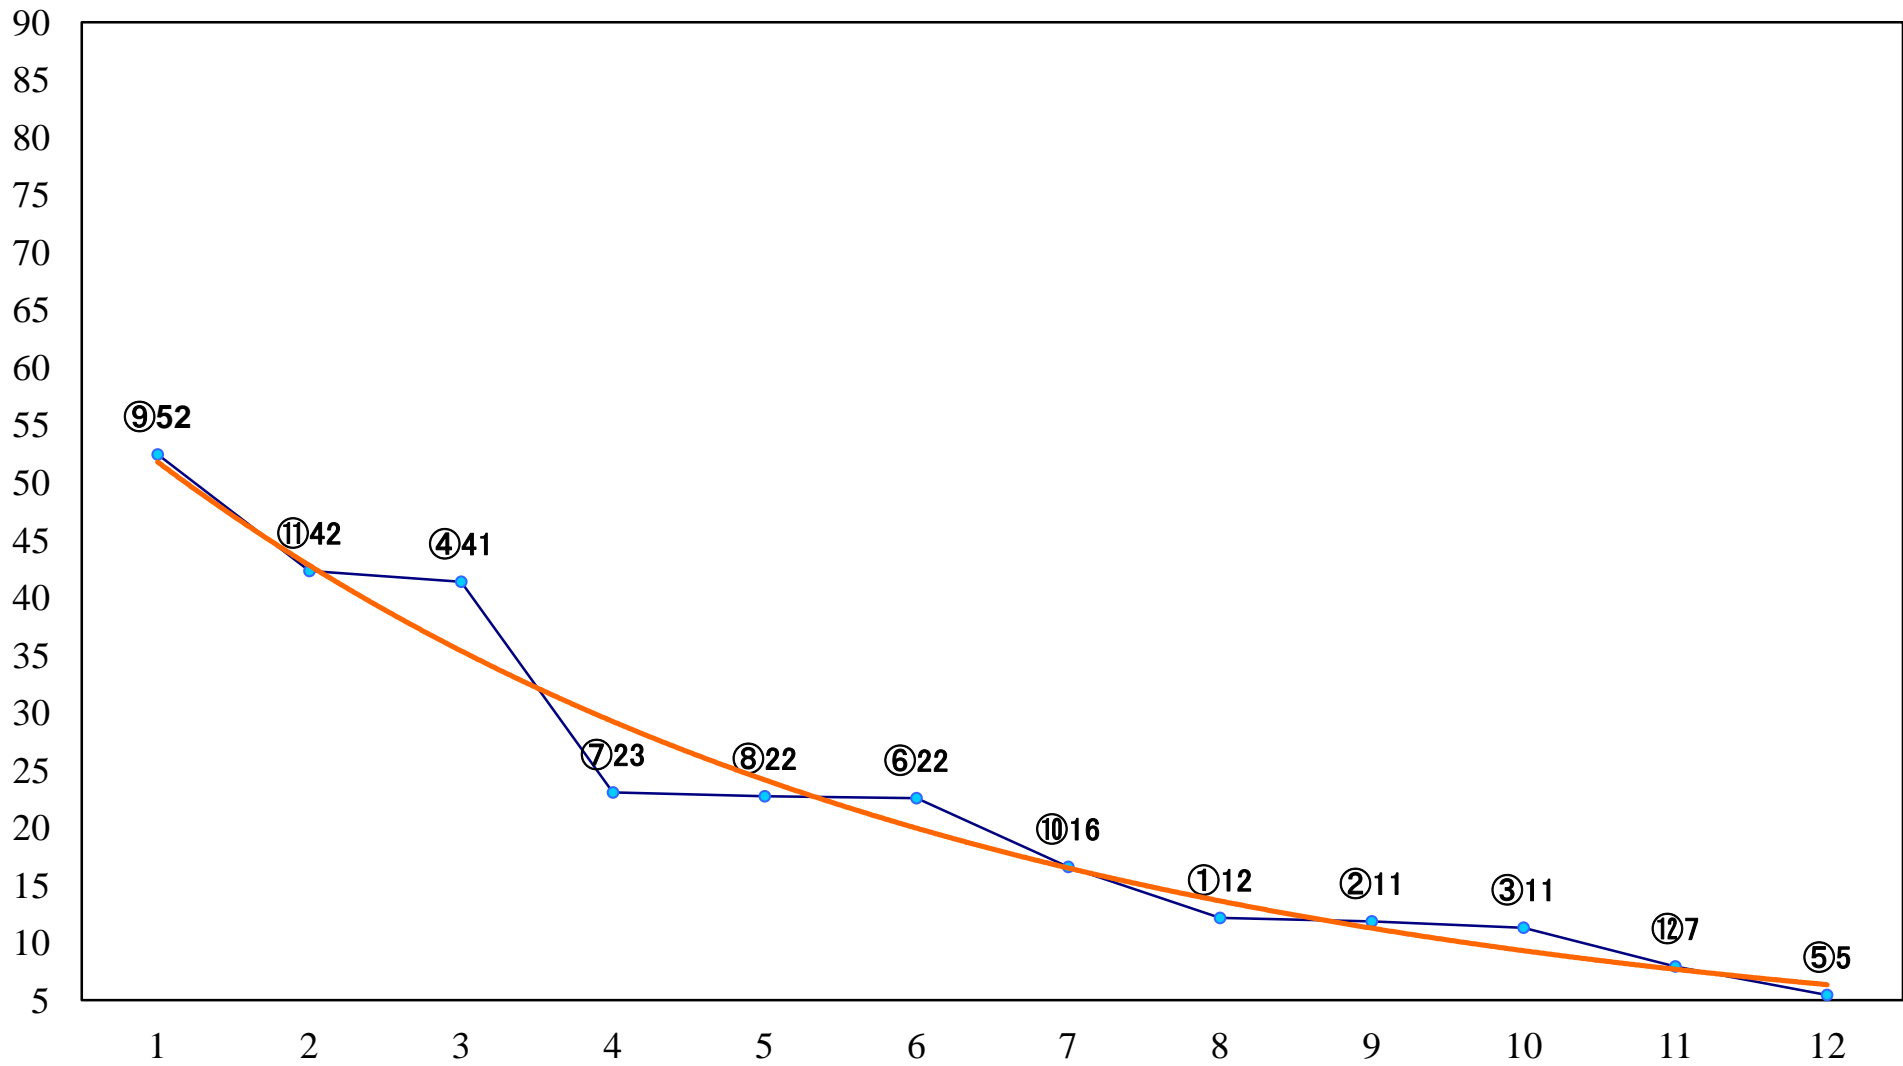

2022年04月27日(水) 浦和競馬 6R 14:20
C3七 左1400mm

2022年04月27日(水) 浦和競馬 7R 14:55
C2六七 左1500mm

2022年04月27日(水) 浦和競馬 8R 15:30
まるまるひがしにほん賞C2六 七 左1400mm

2022年04月27日(水) 浦和競馬 9R 16:05
植月特別C2一 左1400mm

2022年04月27日(水) 浦和競馬 10R 16:40
牡牛座特別C1二 左1500mm