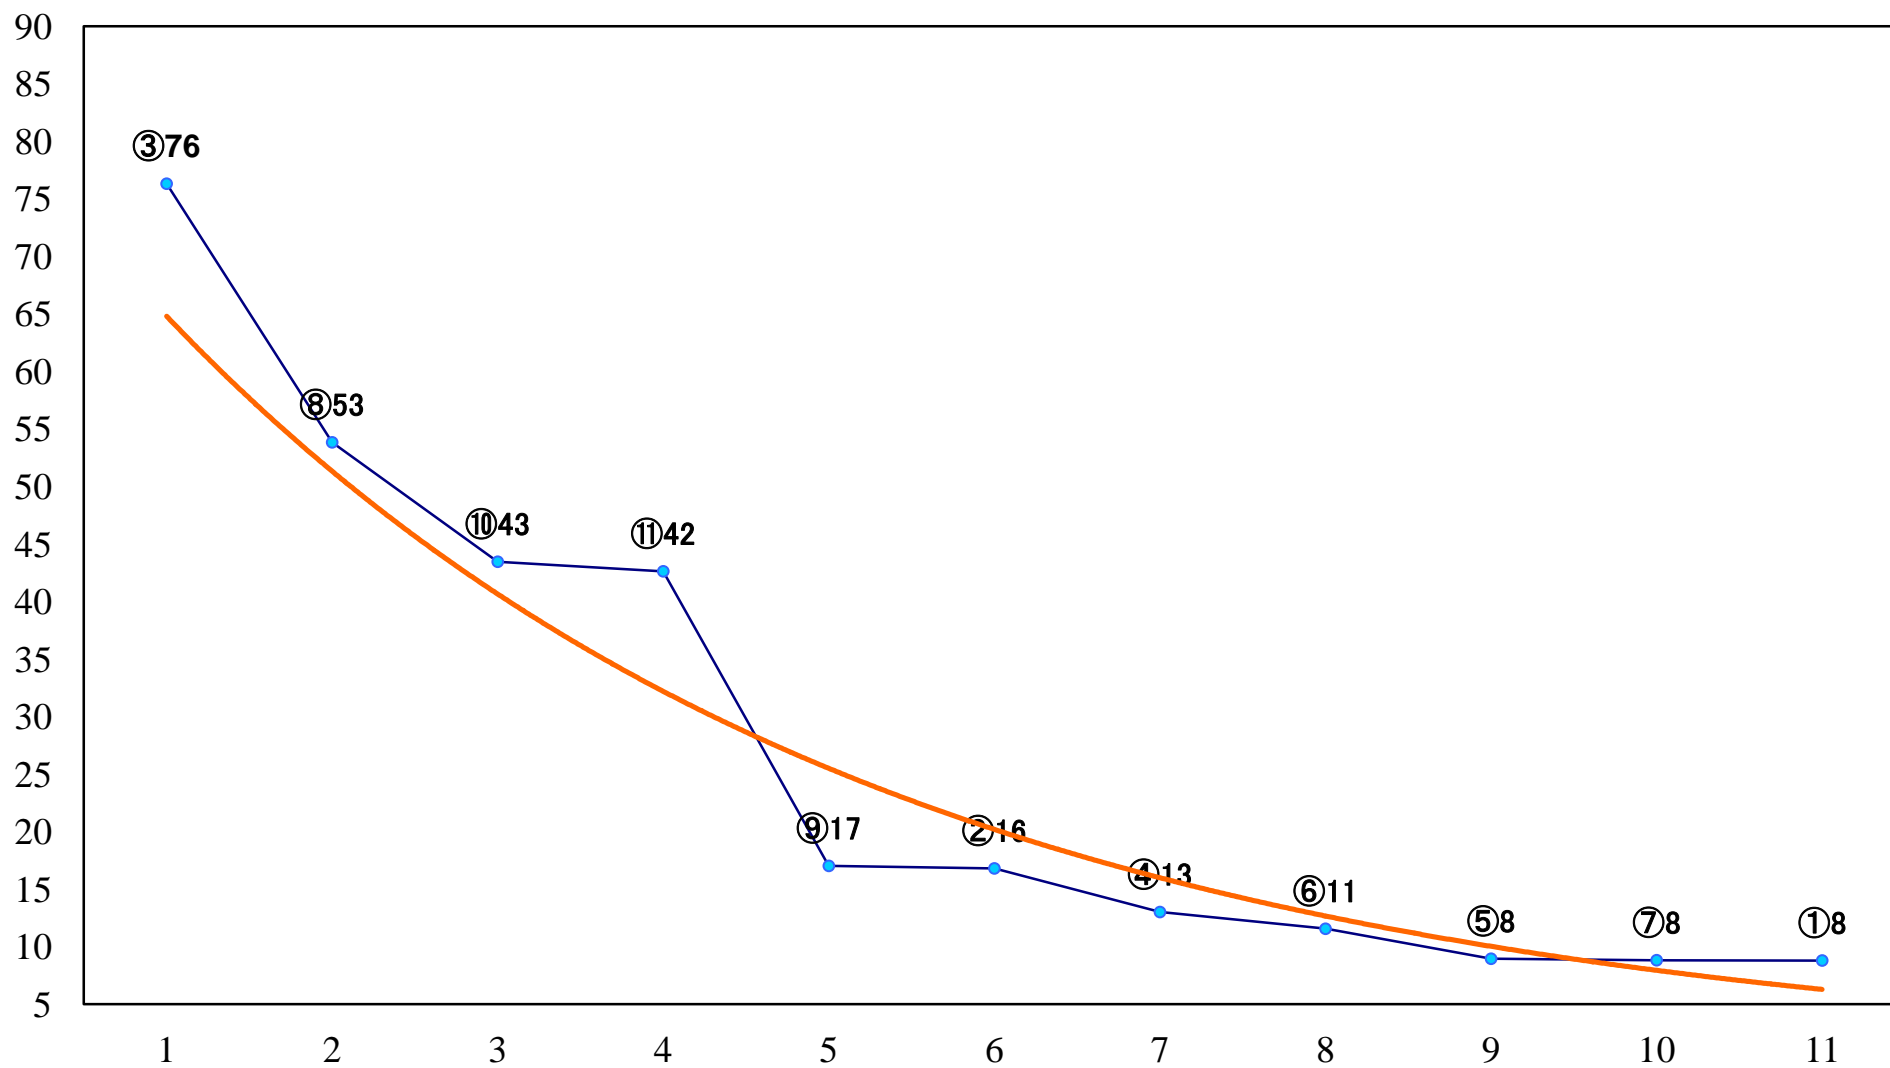

2022年04月27日(水) 浦和競馬 6R 14:20
C3七 左1400mm

2022年04月27日(水) 浦和競馬 7R 14:55
C2六七 左1500mm

2022年04月27日(水) 浦和競馬 8R 15:30
まるまるひがしにほん賞C2六 七 左1400mm

2022年04月27日(水) 浦和競馬 9R 16:05
植月特別C2一 左1400mm

2022年04月27日(水) 浦和競馬 10R 16:40
牡牛座特別C1二 左1500mm