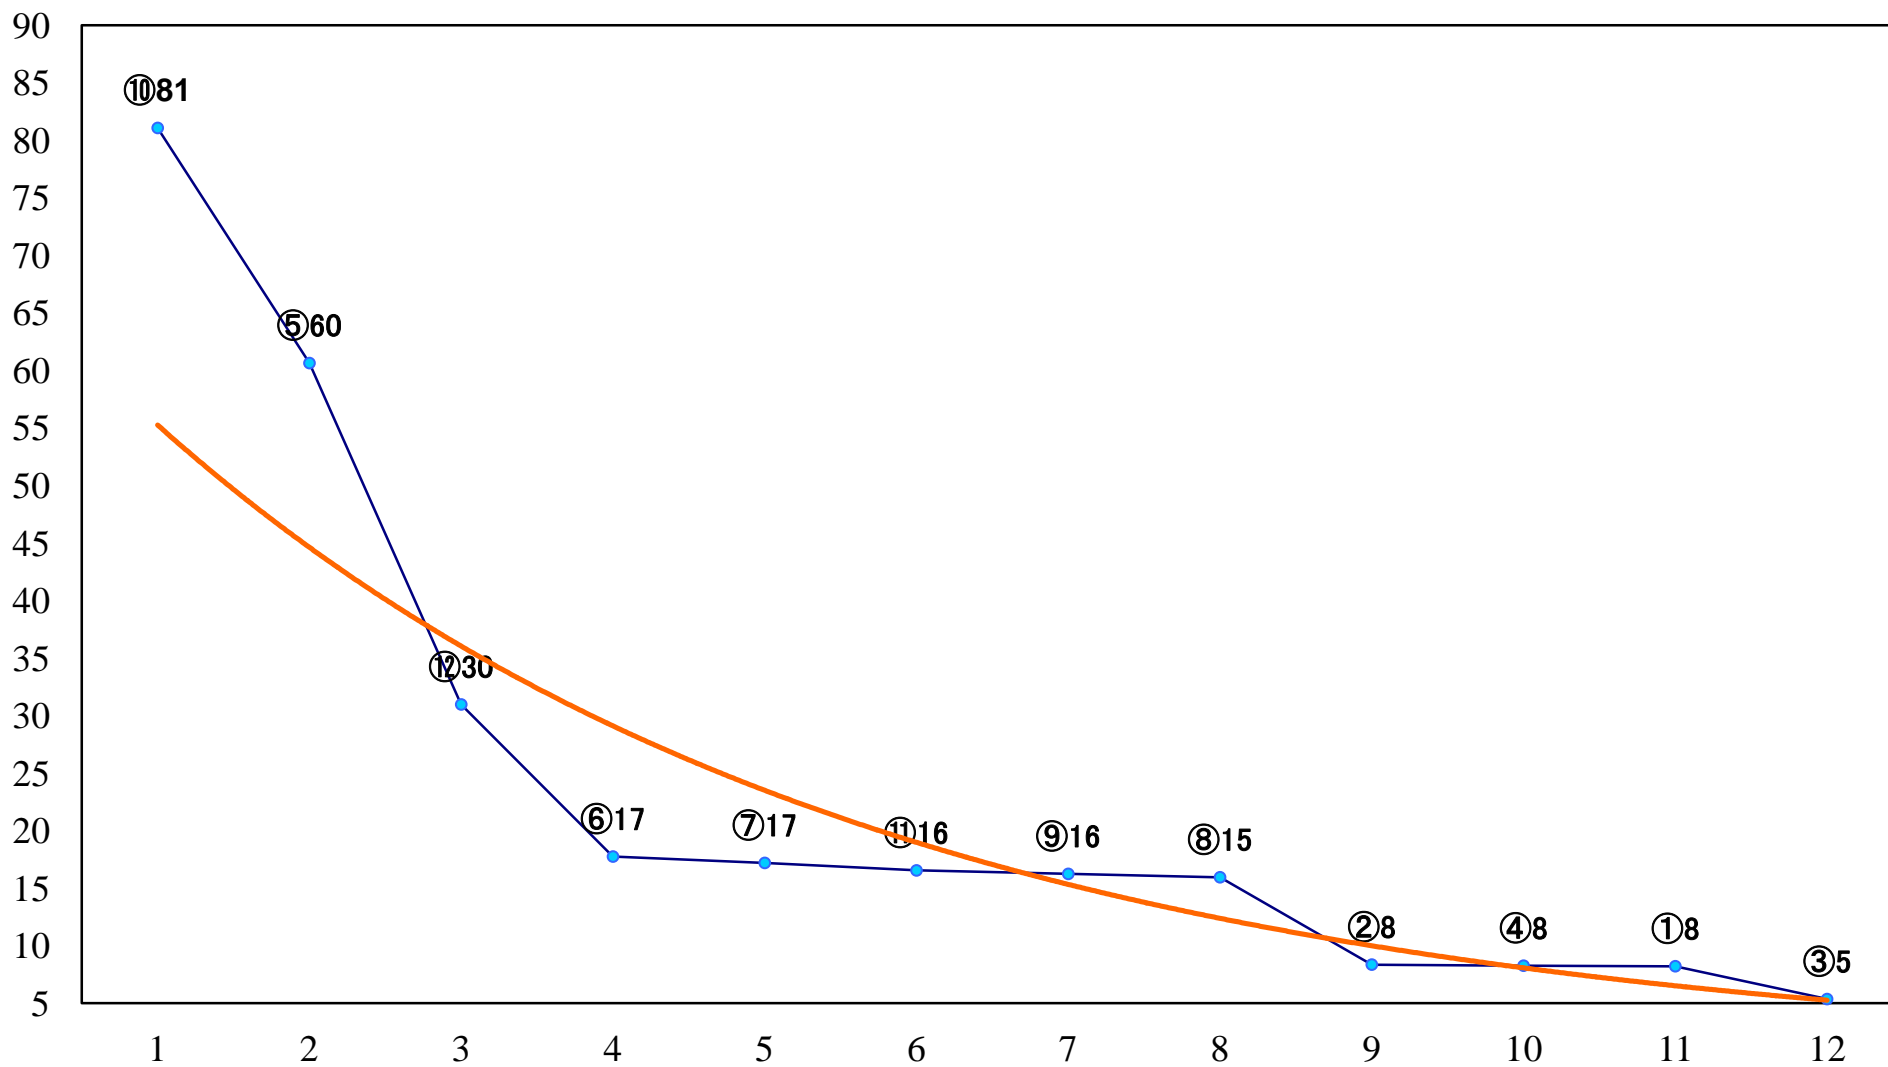

2022年04月27日(水) 浦和競馬 3R 12:50
のびのびシティさいたま市賞3歳六 左1400mm