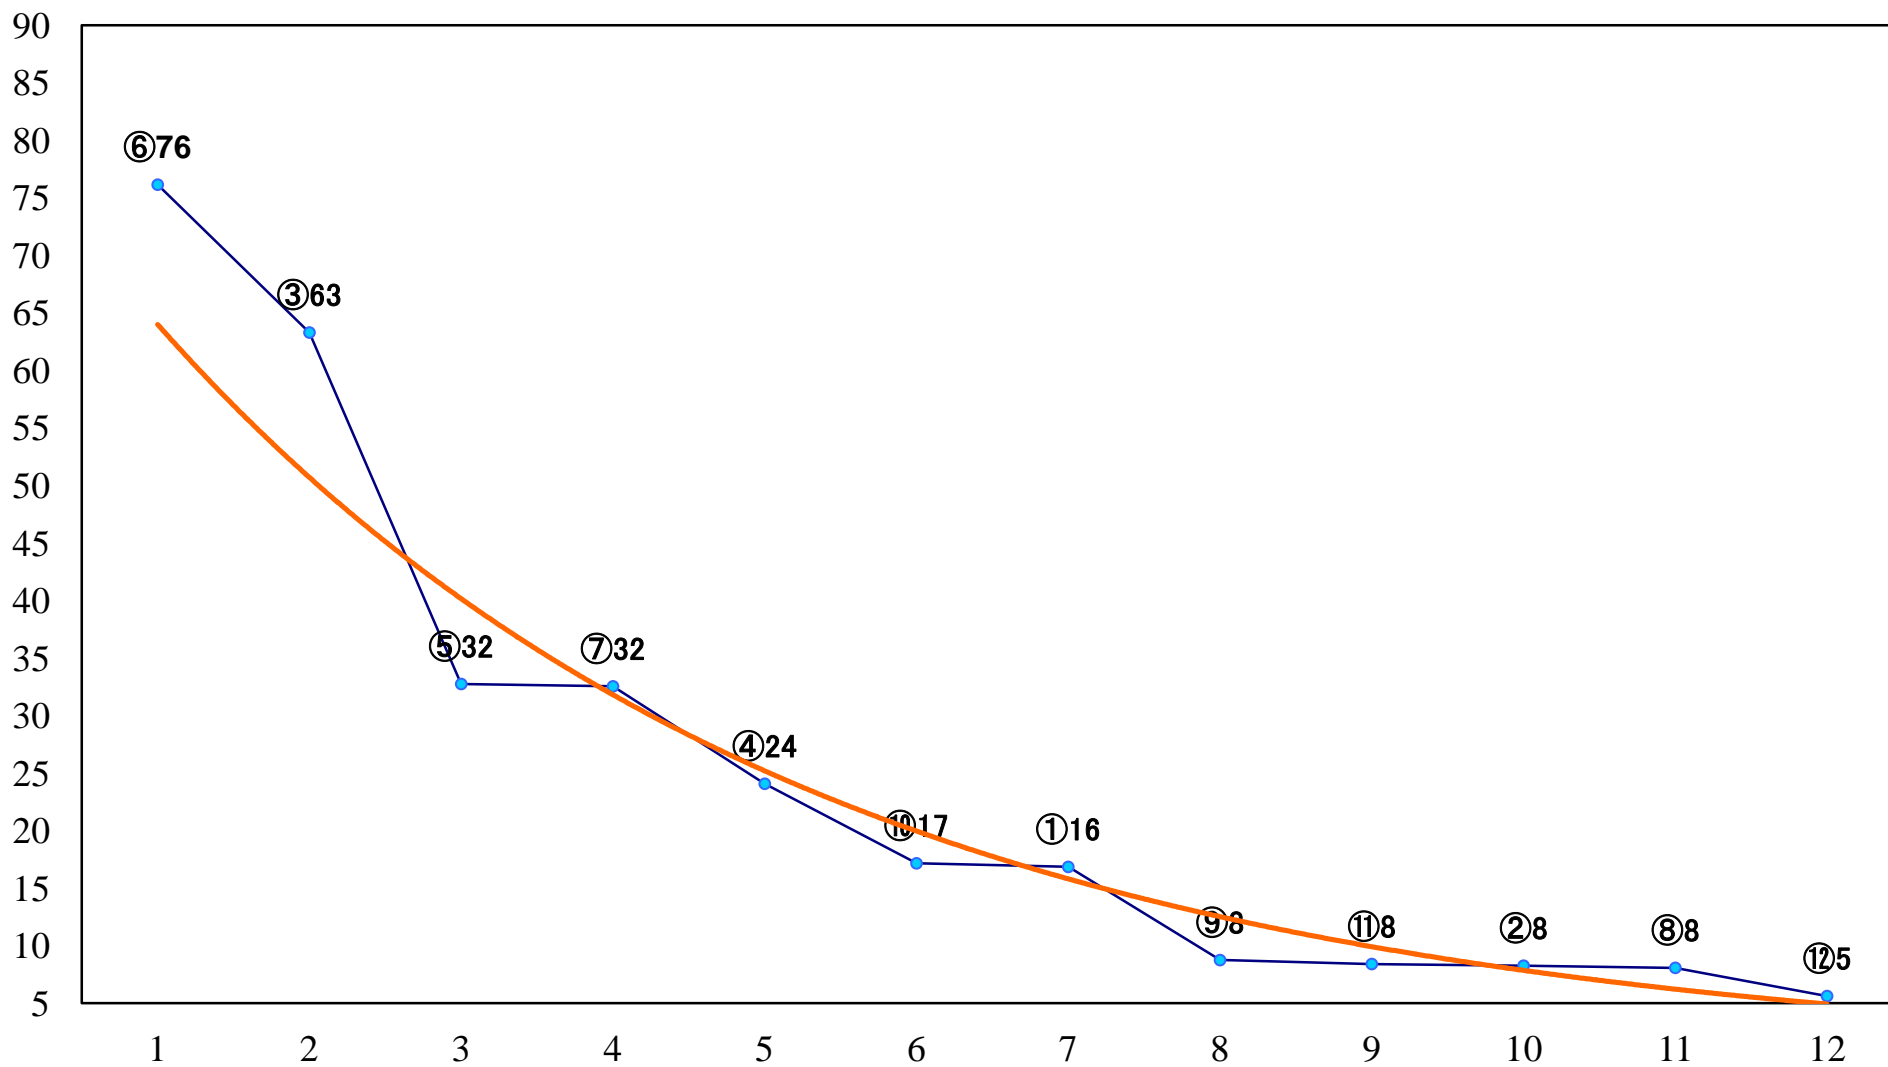

2022年04月27日(水) 浦和競馬 6R 14:20
C3七 左1400mm

2022年04月27日(水) 浦和競馬 7R 14:55
C2六七 左1500mm

2022年04月27日(水) 浦和競馬 8R 15:30
まるまるひがしにほん賞C2六 七 左1400mm

2022年04月27日(水) 浦和競馬 9R 16:05
植月特別C2一 左1400mm

2022年04月27日(水) 浦和競馬 10R 16:40
牡牛座特別C1二 左1500mm