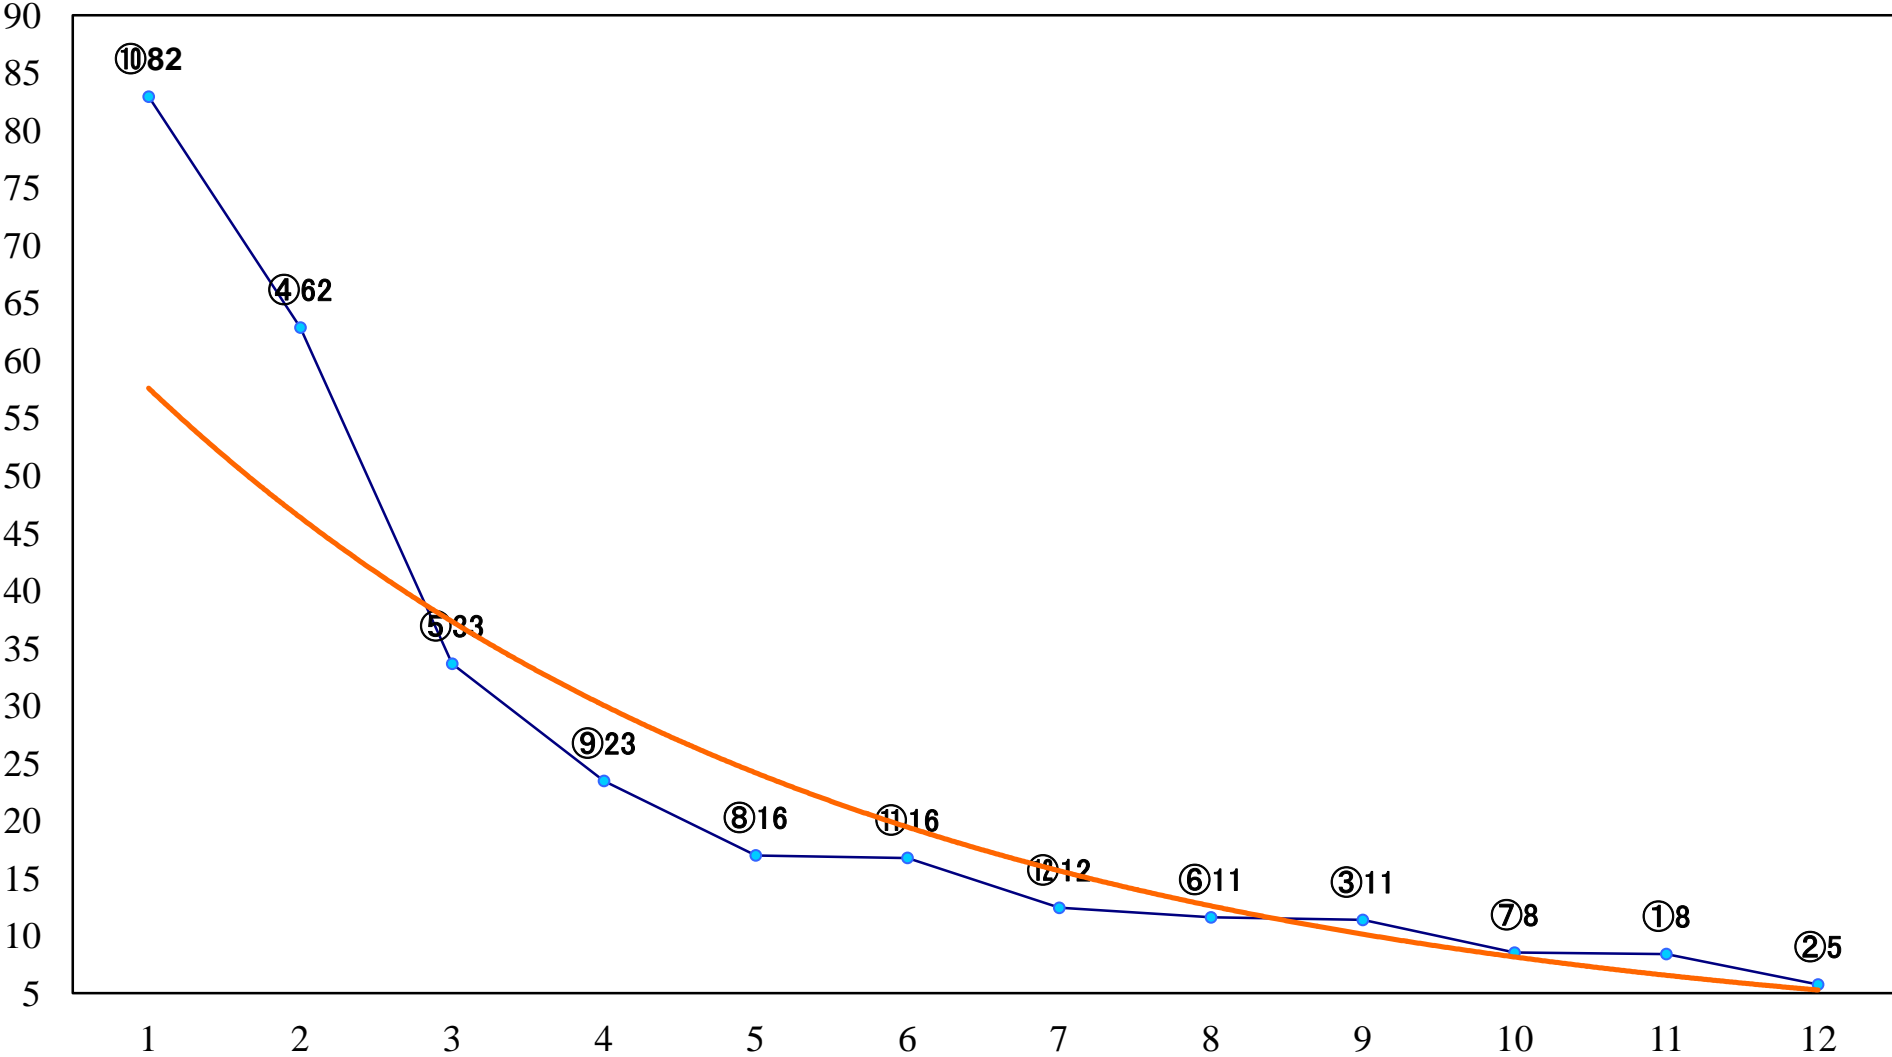

2022年04月27日(水) 浦和競馬 6R 14:20
C3七 左1400mm

2022年04月27日(水) 浦和競馬 7R 14:55
C2六七 左1500mm

2022年04月27日(水) 浦和競馬 8R 15:30
まるまるひがしにほん賞C2六 七 左1400mm

2022年04月27日(水) 浦和競馬 9R 16:05
植月特別C2一 左1400mm

2022年04月27日(水) 浦和競馬 10R 16:40
牡牛座特別C1二 左1500mm