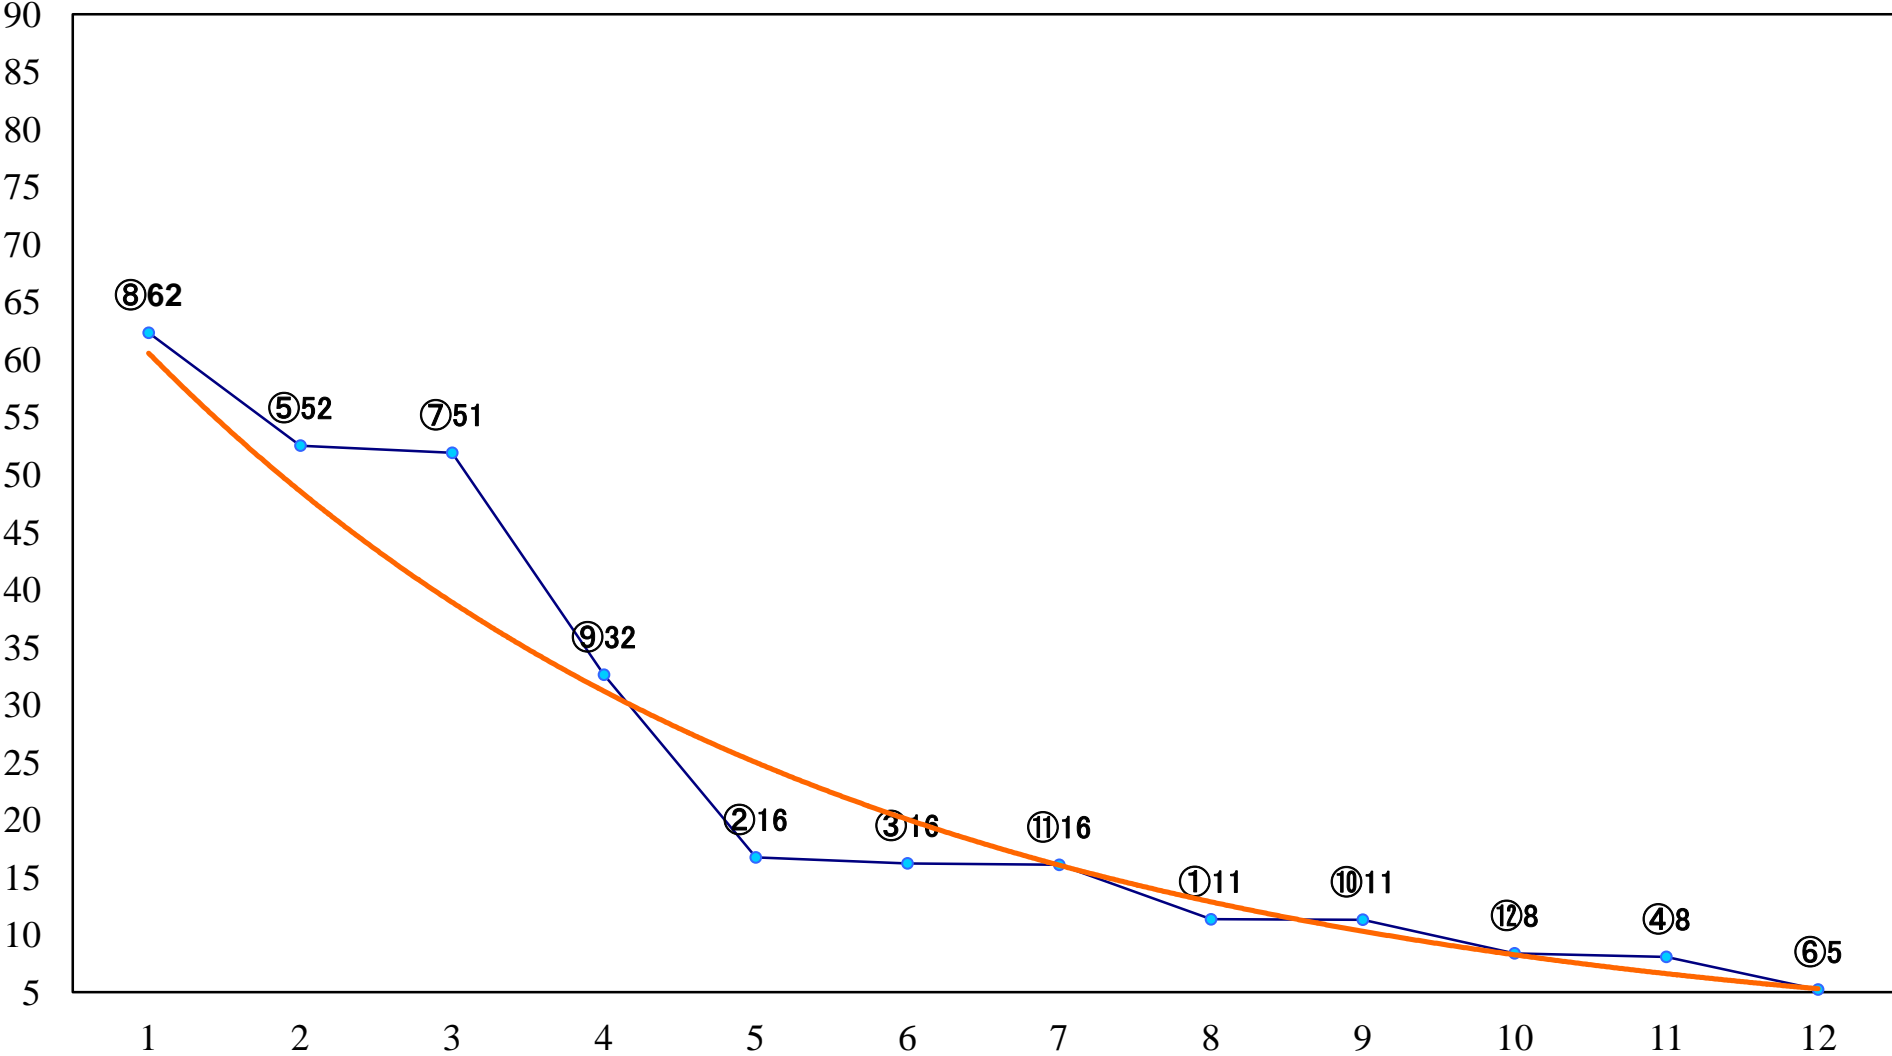

2022年04月27日(水) 浦和競馬 4R 13:20
浦和800ラウンドC3選抜馬ア 左800mm