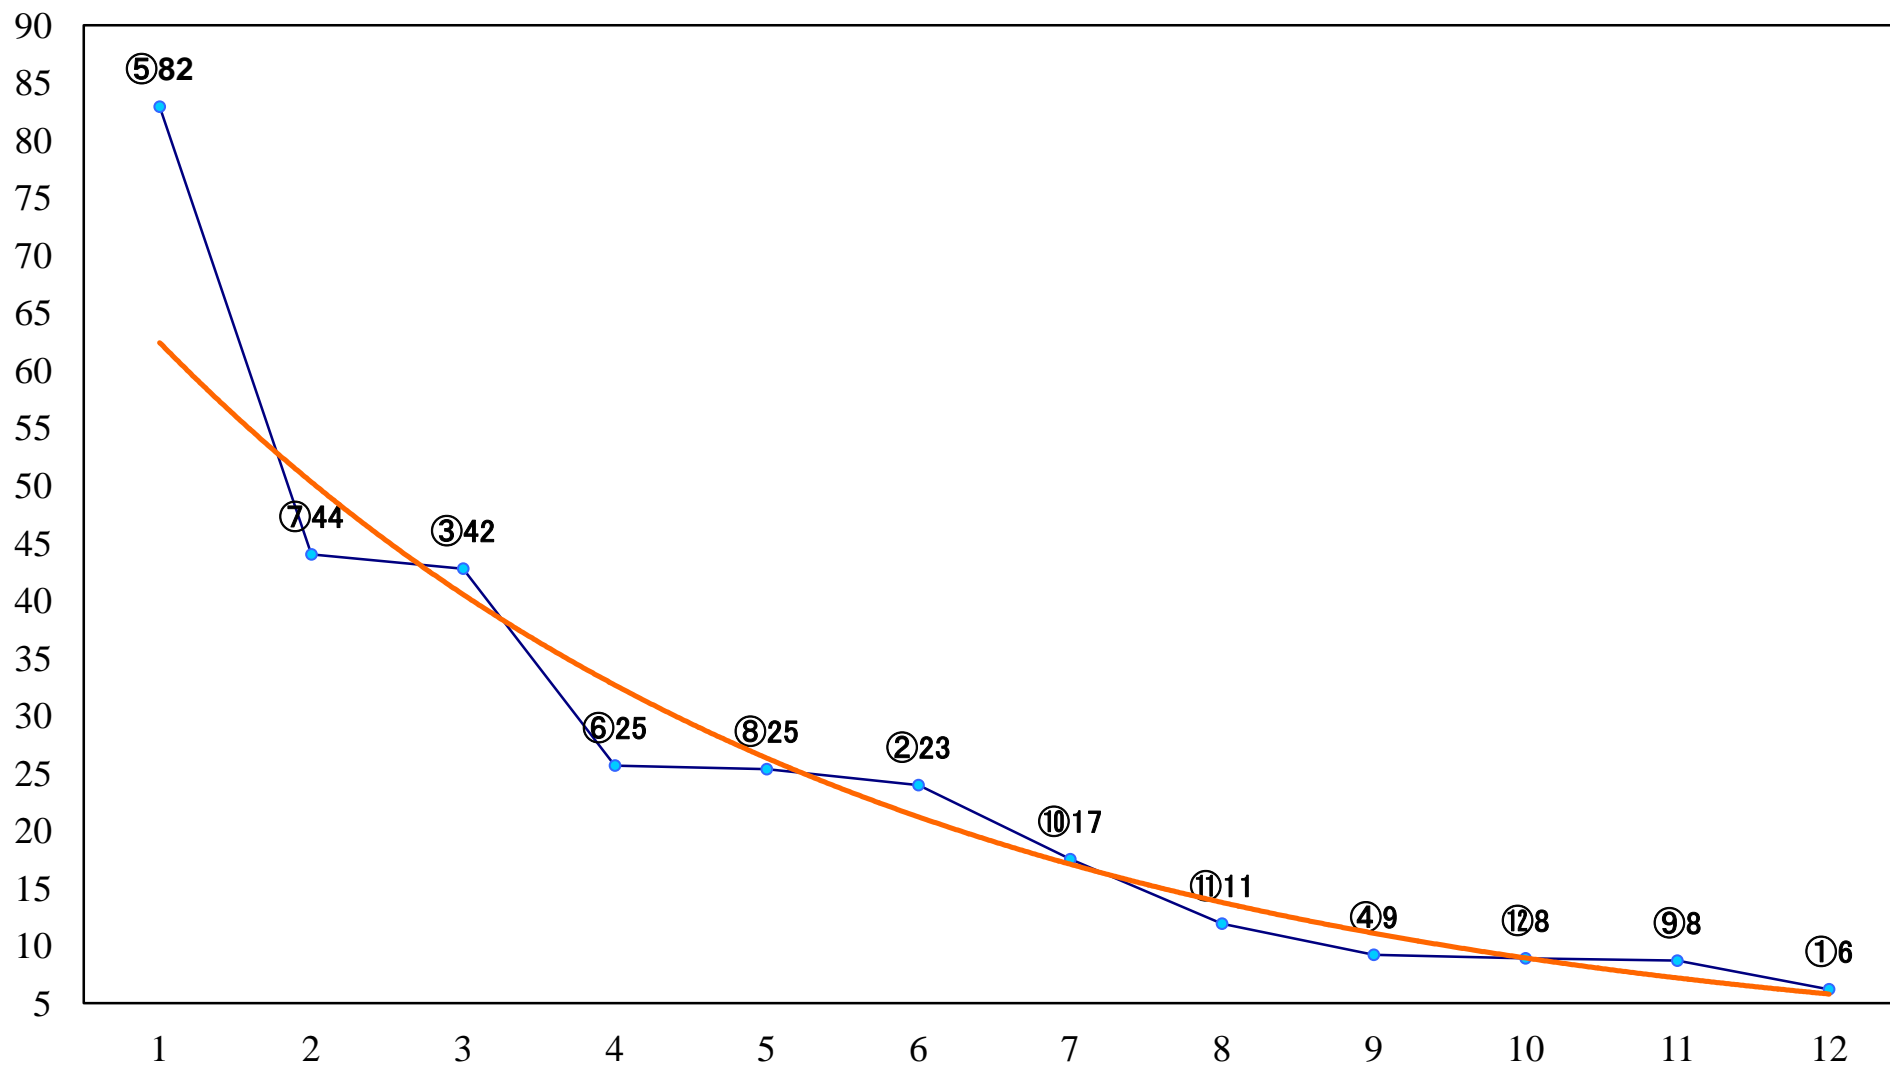

2022年04月27日(水) 浦和競馬 6R 14:20
C3七 左1400mm

2022年04月27日(水) 浦和競馬 7R 14:55
C2六七 左1500mm

2022年04月27日(水) 浦和競馬 8R 15:30
まるまるひがしにほん賞C2六 七 左1400mm

2022年04月27日(水) 浦和競馬 9R 16:05
植月特別C2一 左1400mm

2022年04月27日(水) 浦和競馬 10R 16:40
牡牛座特別C1二 左1500mm