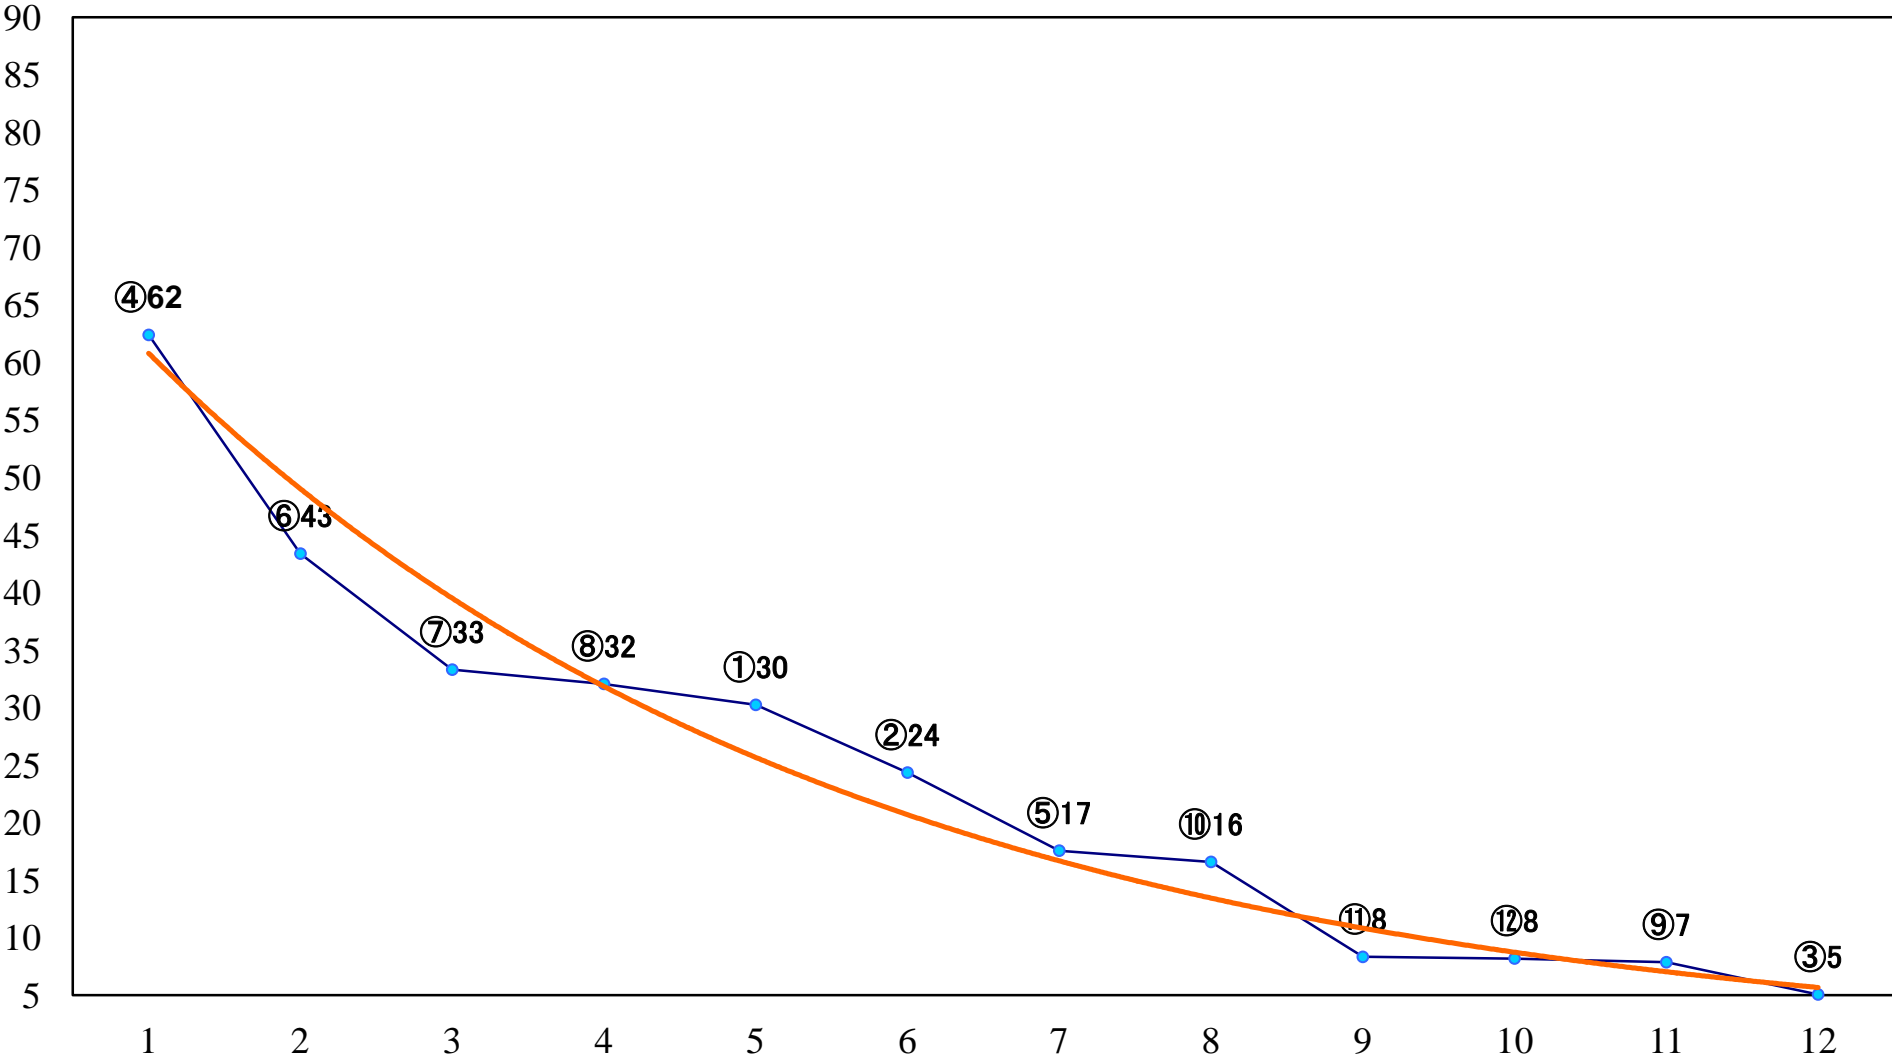

2022年04月27日(水) 浦和競馬 6R 14:20
C3七 左1400mm

2022年04月27日(水) 浦和競馬 7R 14:55
C2六七 左1500mm

2022年04月27日(水) 浦和競馬 8R 15:30
まるまるひがしにほん賞C2六 七 左1400mm

2022年04月27日(水) 浦和競馬 9R 16:05
植月特別C2一 左1400mm

2022年04月27日(水) 浦和競馬 10R 16:40
牡牛座特別C1二 左1500mm