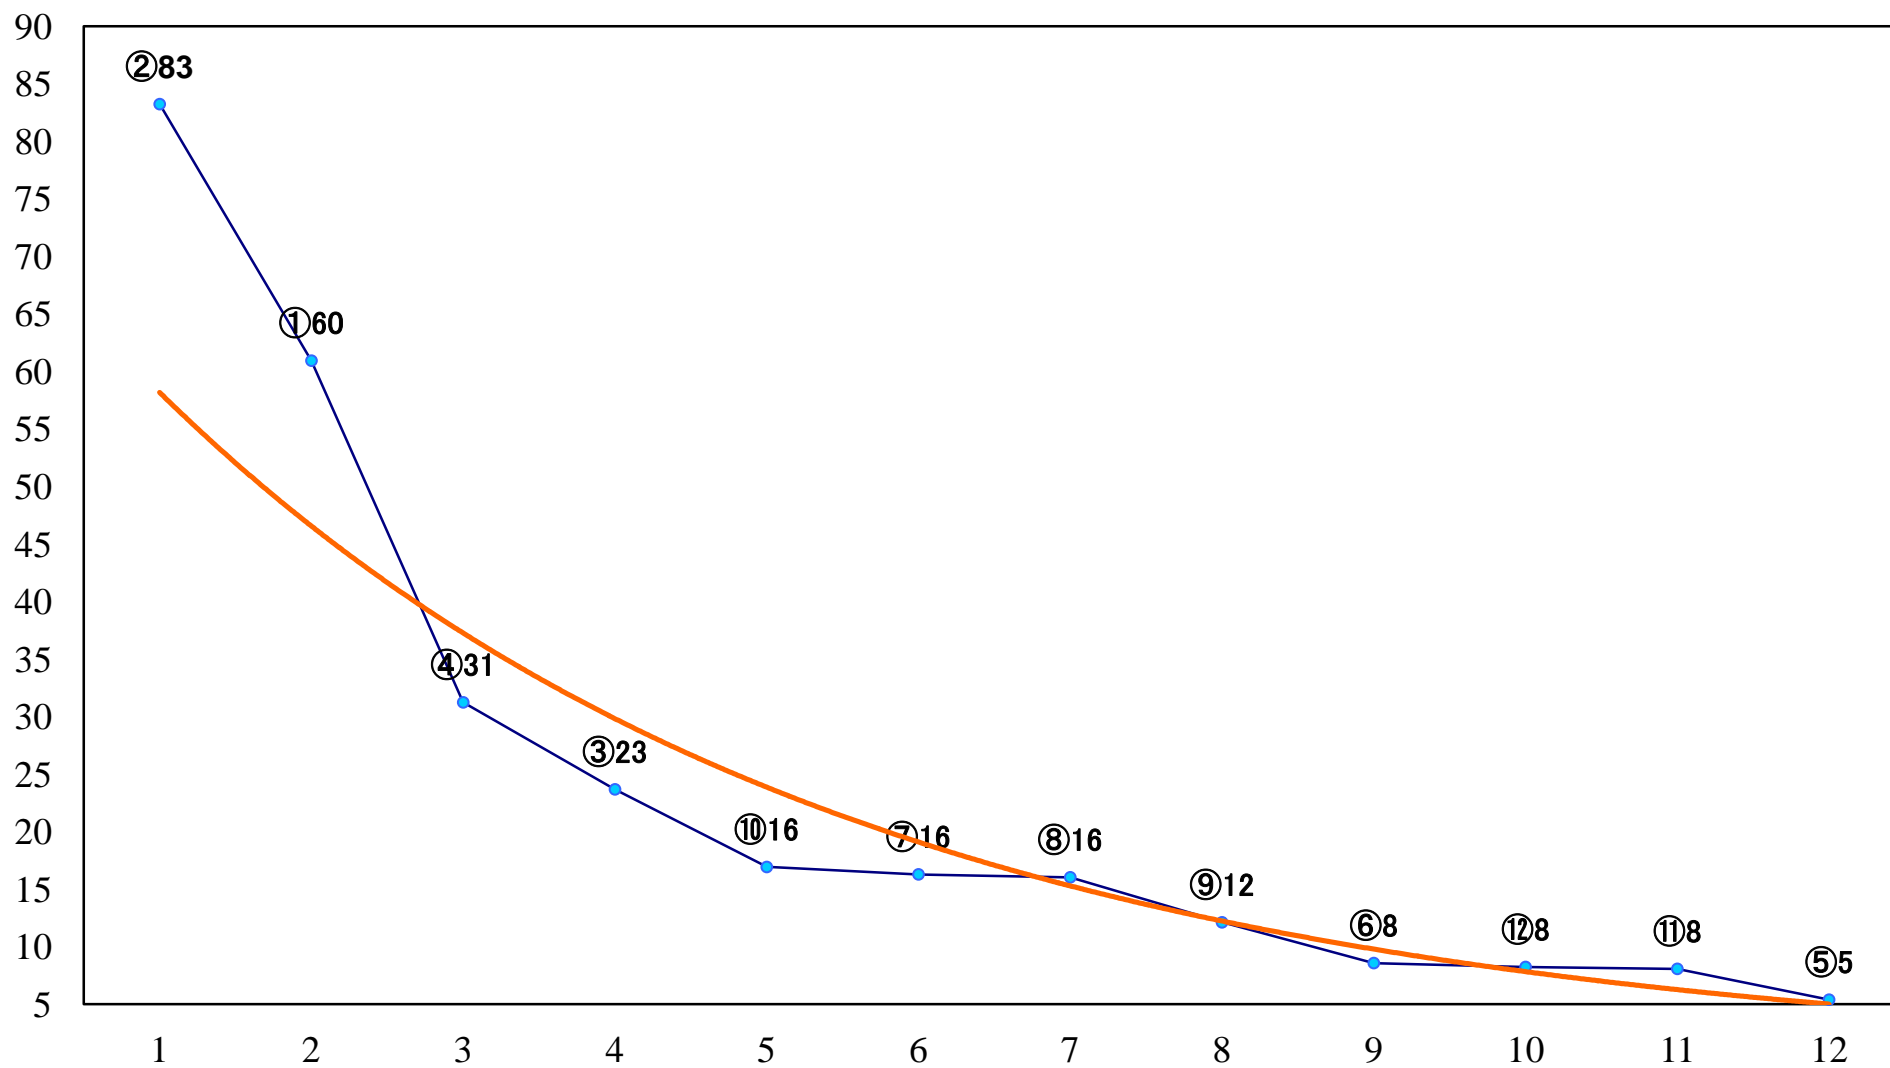

2022年04月27日(水) 浦和競馬 1R 11:50
浦和800ラウンドC3選抜馬イ 左800mm