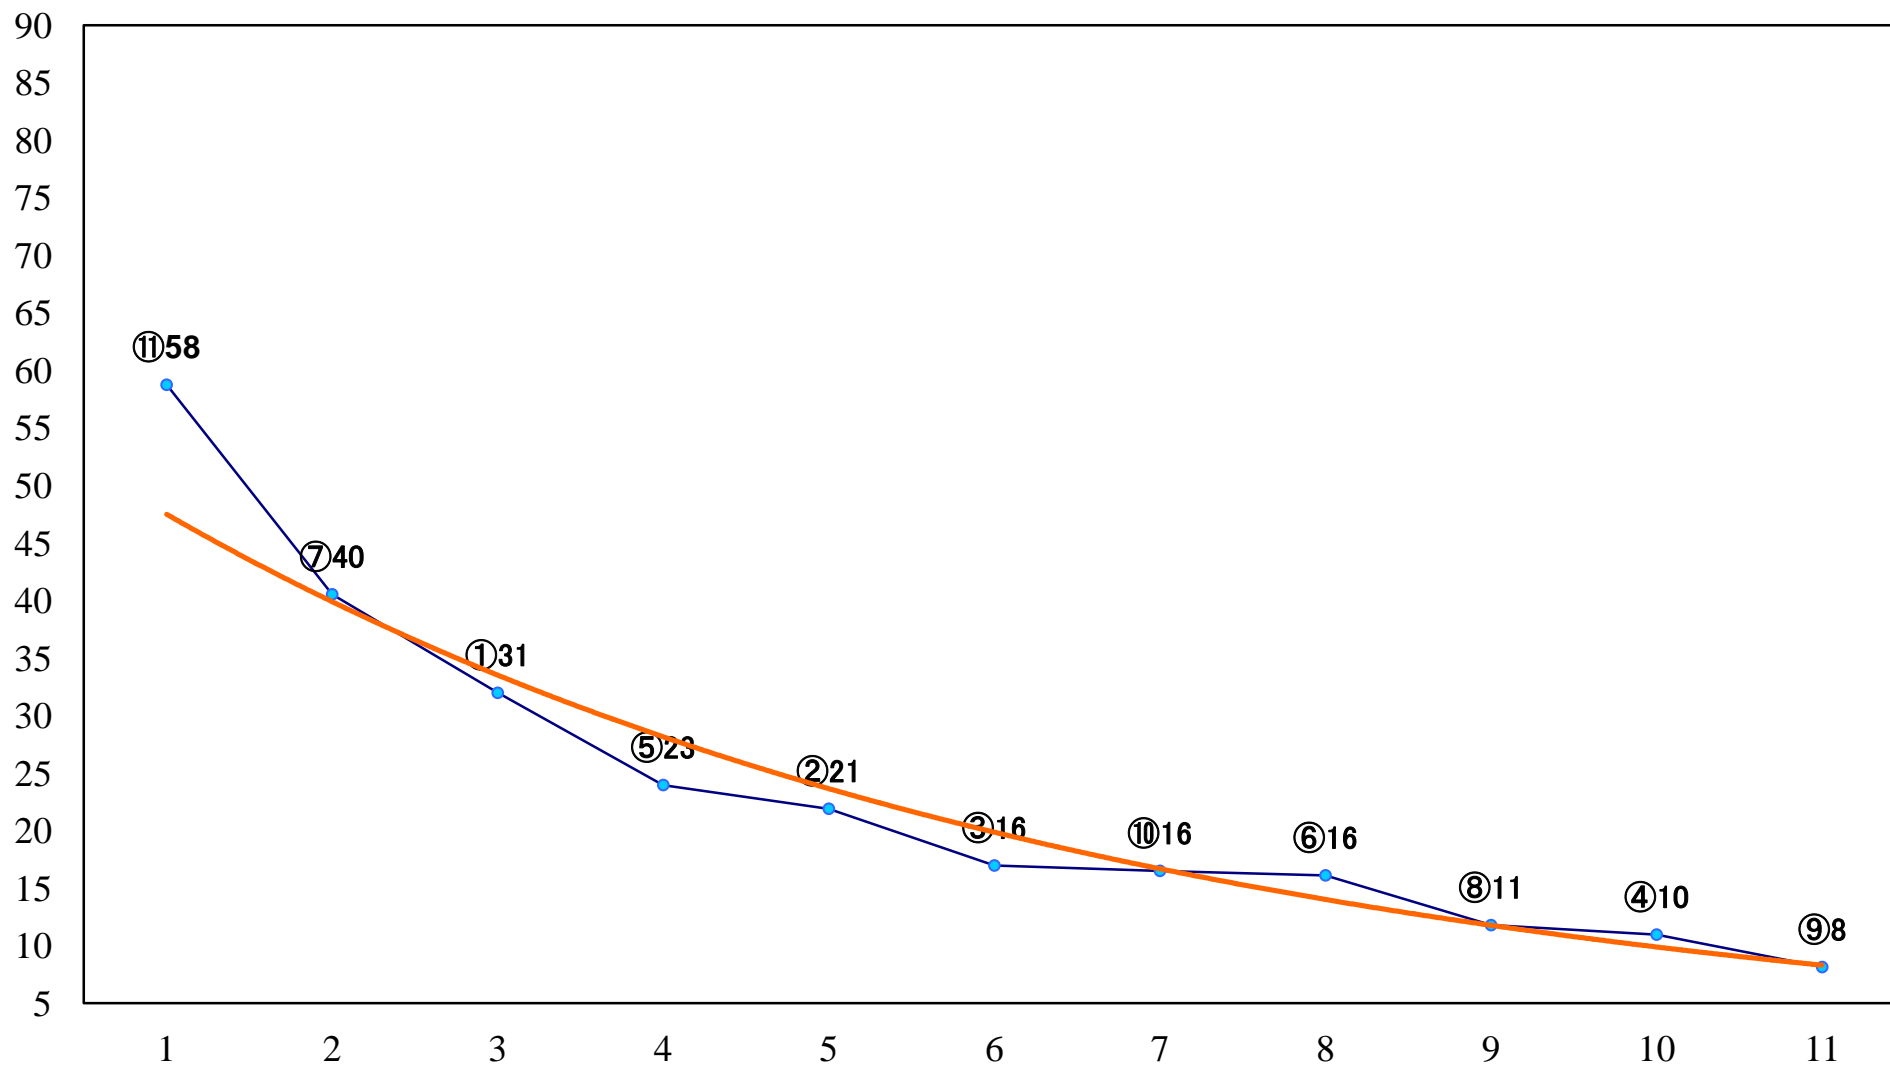

2022年04月27日(水) 浦和競馬 2R 12:20
3歳七 左1400mm