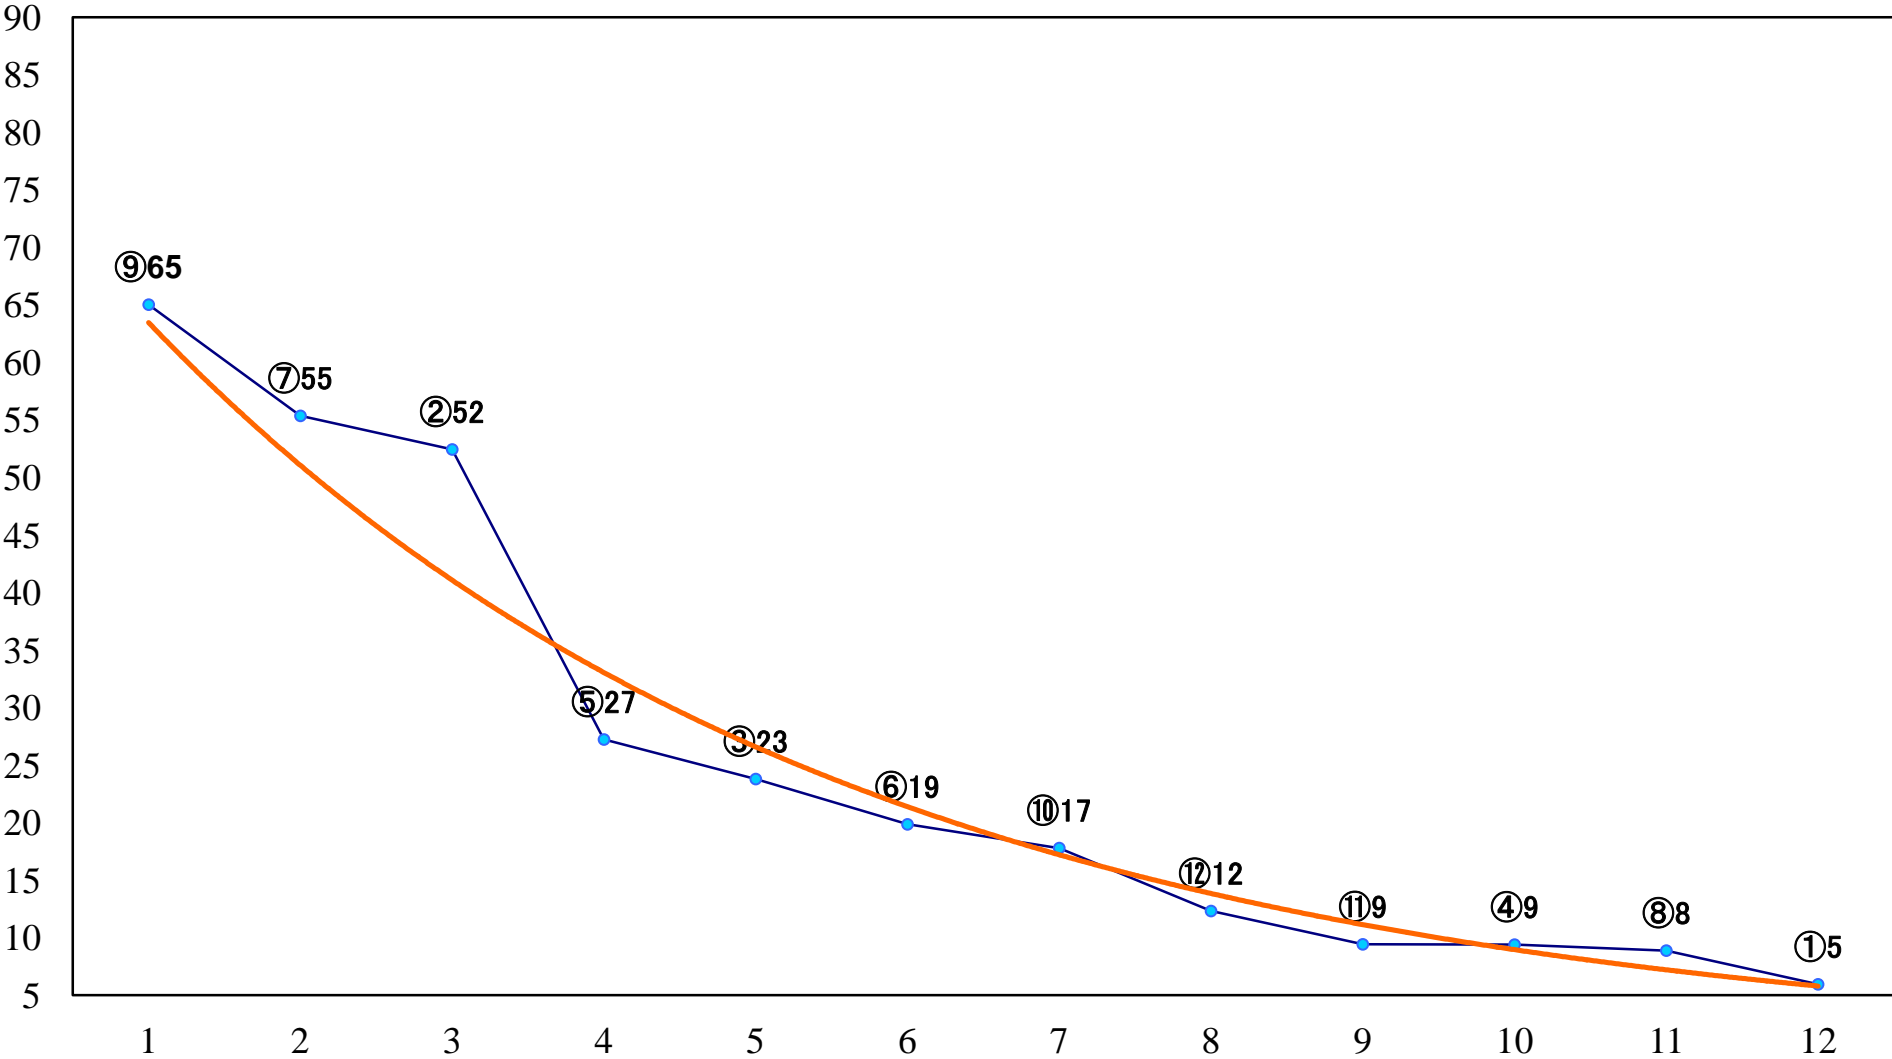

2022年04月27日(水) 浦和競馬 11R 17:15
しらさぎ賞4上牝馬オープン 左1400mm

2022年04月27日(水) 浦和競馬 12R 17:50
芝桜特別B2B3選抜馬 左2000mm