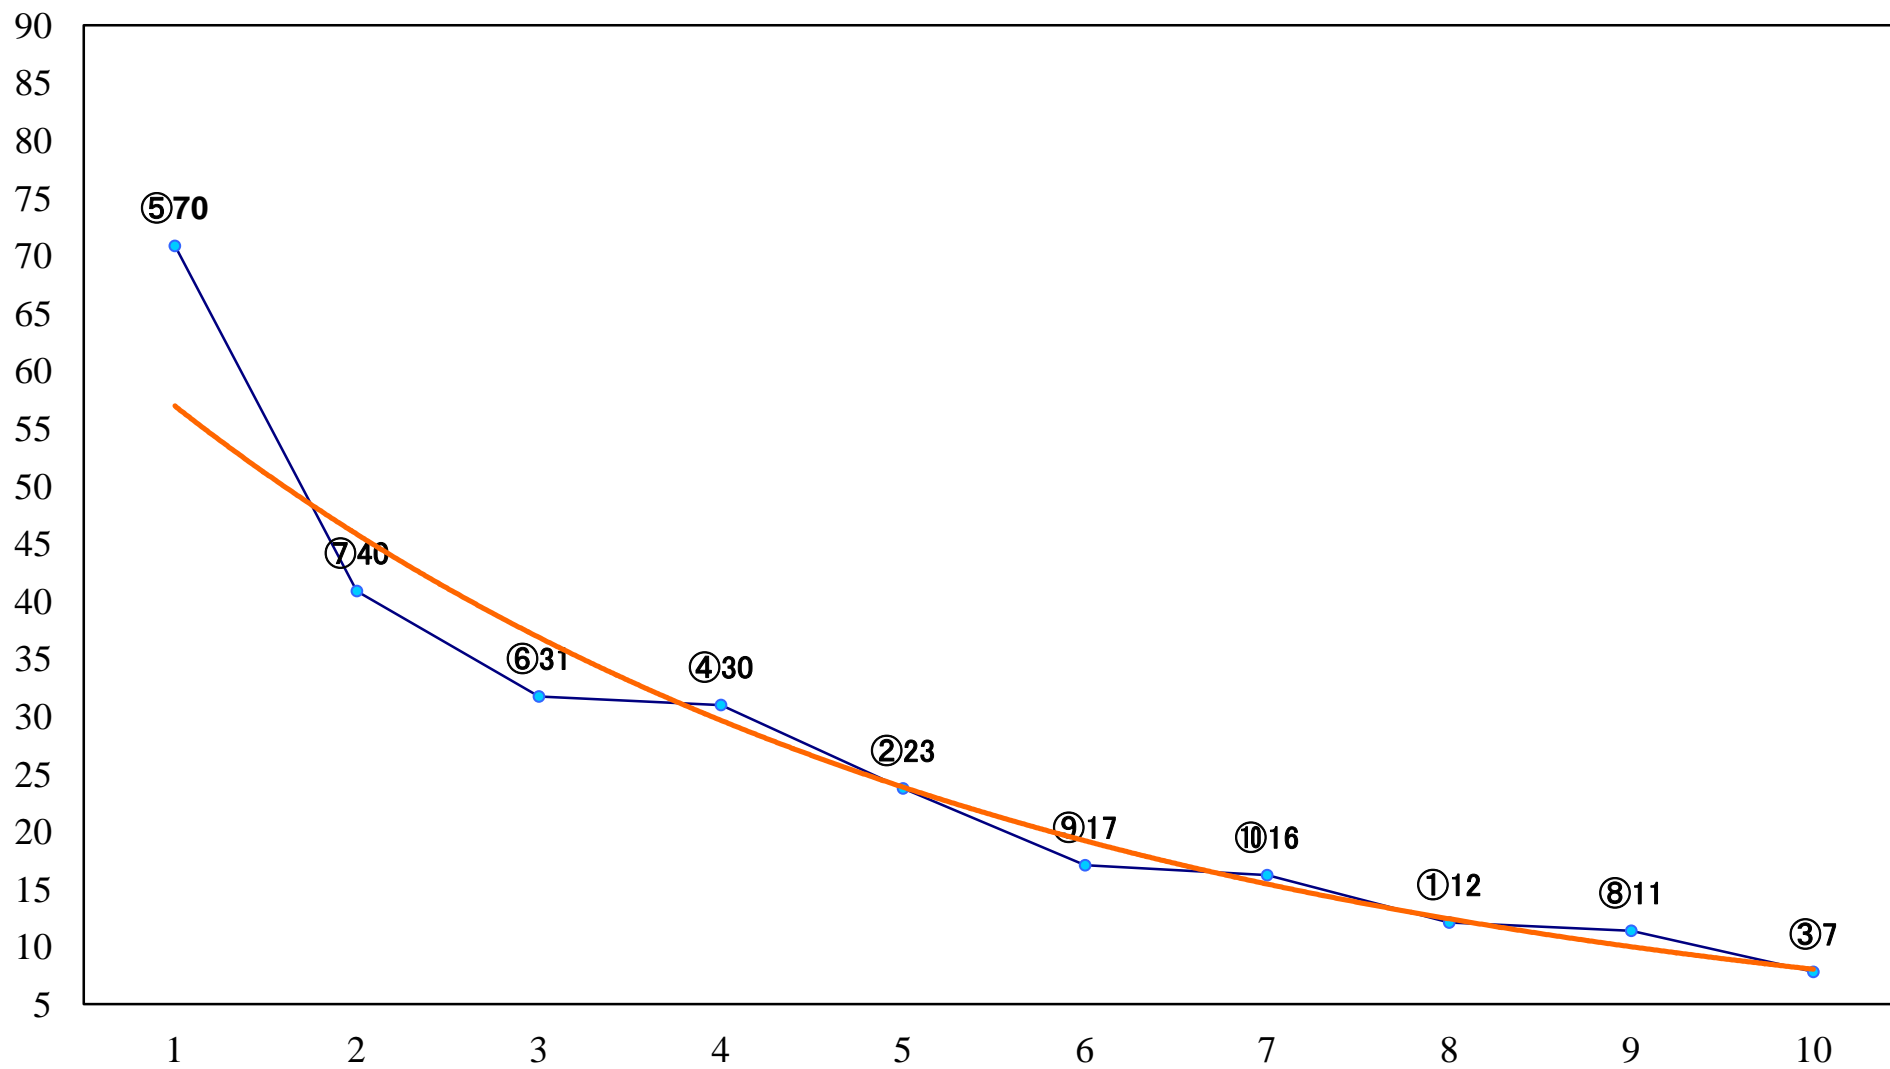

2022年05月05日(木) 船橋競馬 1R 14:30  
3歳三四 左1200mm

2022年05月05日(木) 船橋競馬 2R 15:00  
3歳三四 左1500mm

2022年05月05日(木) 船橋競馬 3R 15:30  
C3一特選 左1600mm

2022年05月05日(木) 船橋競馬 4R 16:05  
C2二 三 左1200mm

2022年05月05日(木) 船橋競馬 5R 16:35  
いるかスプリントC2選抜馬 左1200mm