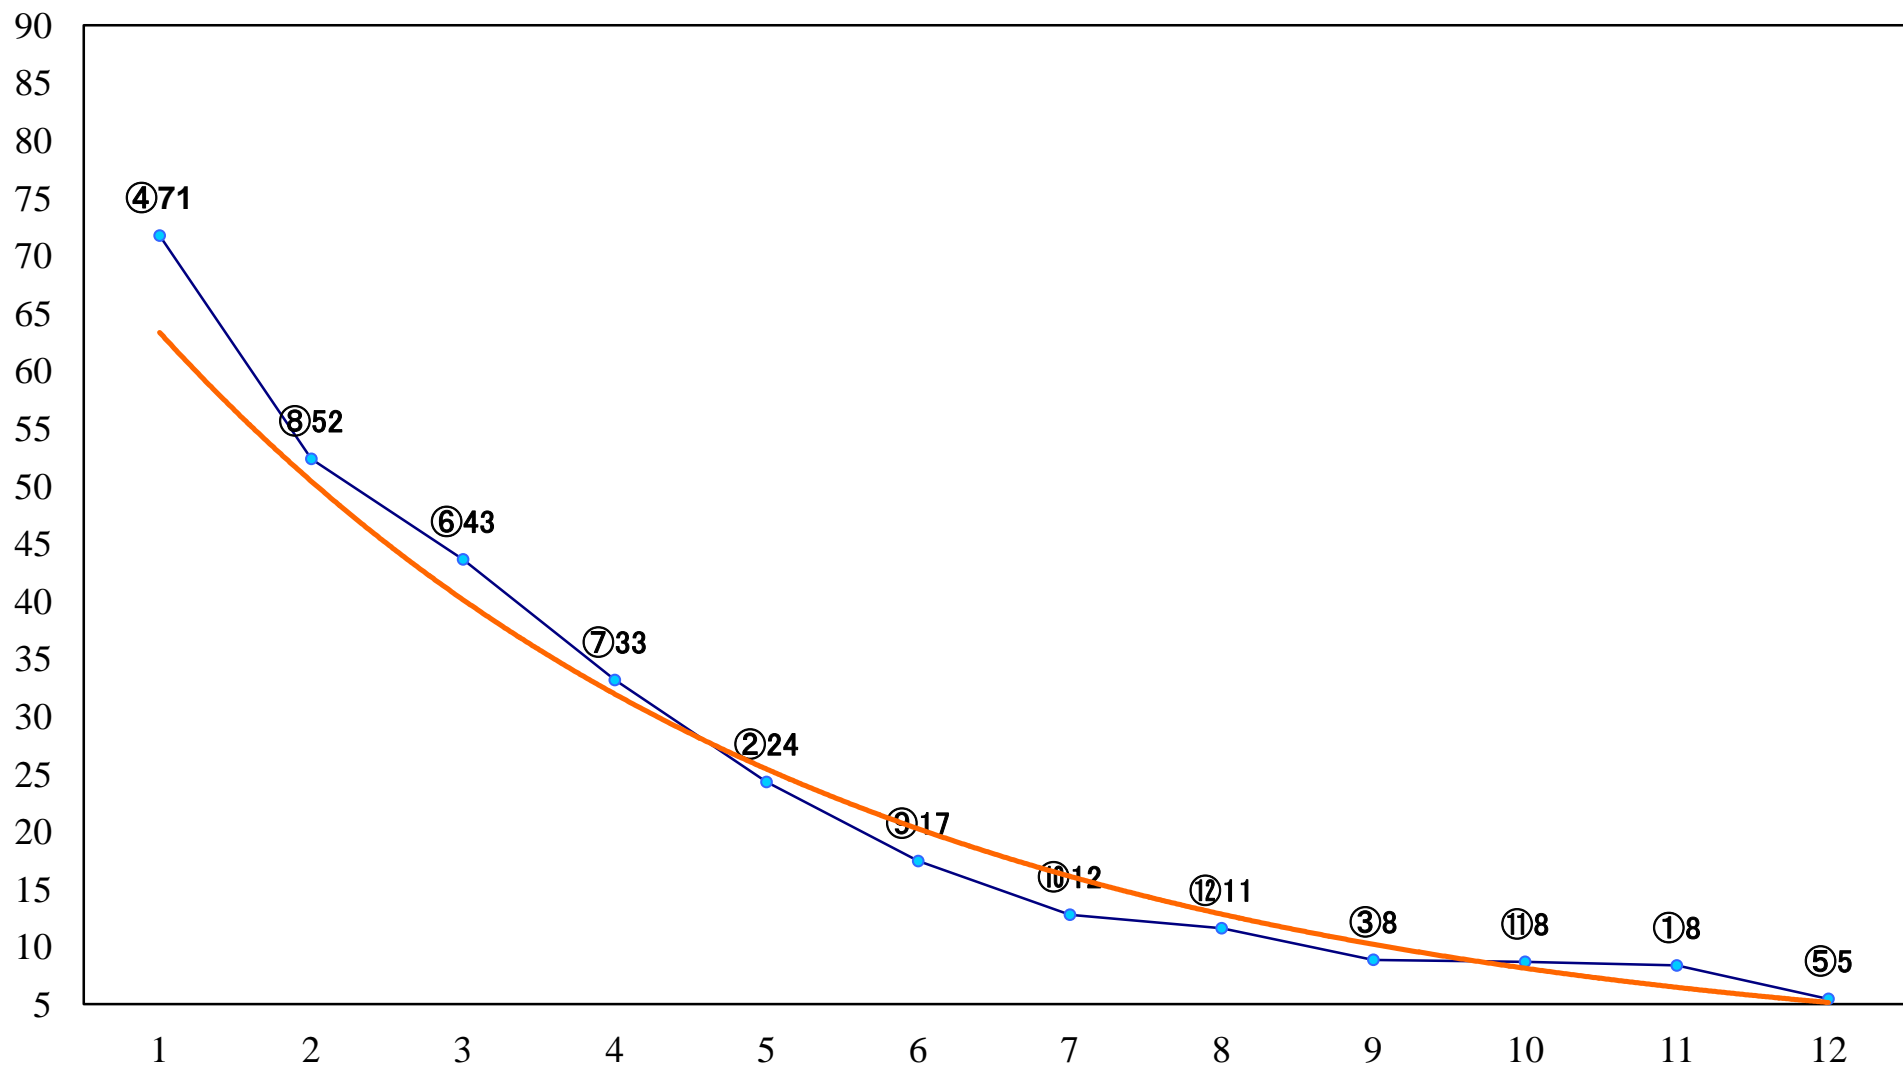

2022年05月05日(木) 船橋競馬 6R 17:05
C2二 三 左1500mm