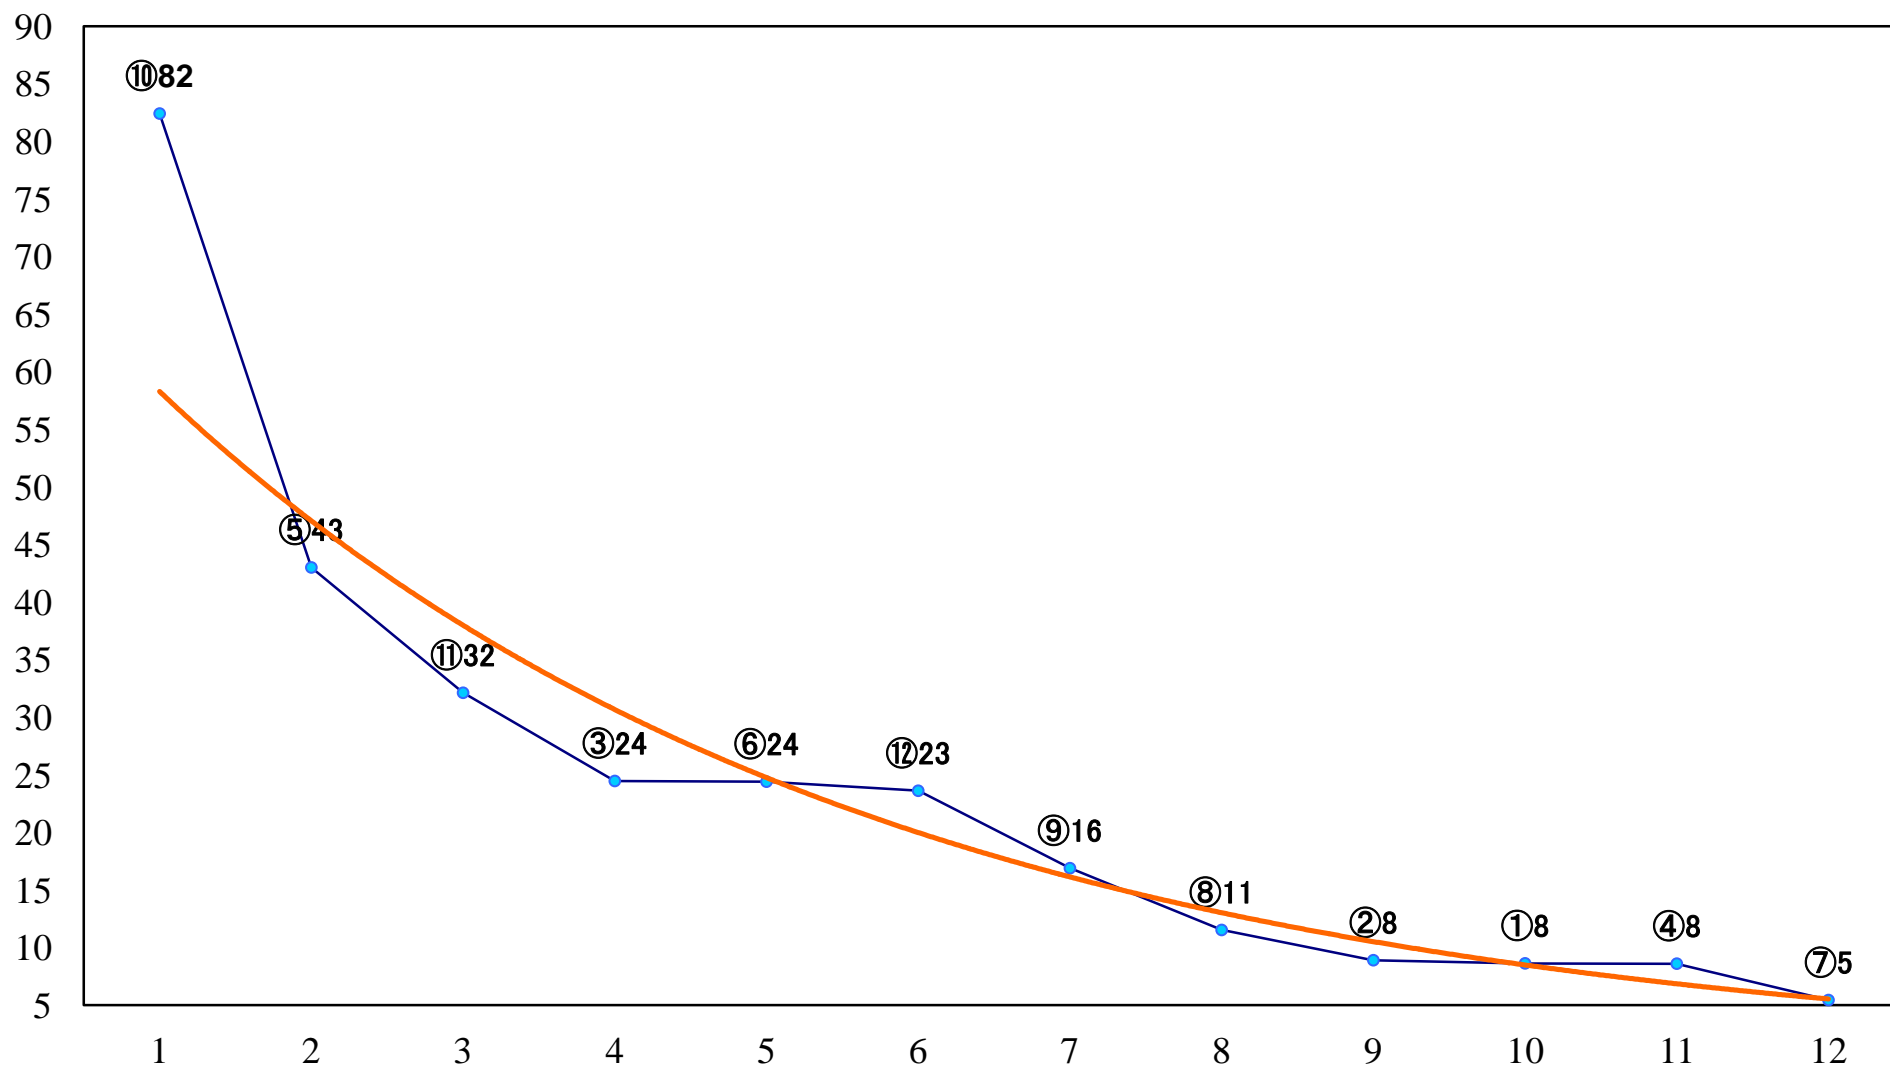

2022年05月05日(木) 船橋競馬 1R 14:30  
3歳三四 左1200mm

2022年05月05日(木) 船橋競馬 2R 15:00  
3歳三四 左1500mm

2022年05月05日(木) 船橋競馬 3R 15:30  
C3一特選 左1600mm

2022年05月05日(木) 船橋競馬 4R 16:05  
C2二 三 左1200mm

2022年05月05日(木) 船橋競馬 5R 16:35  
いるかスプリントC2選抜馬 左1200mm