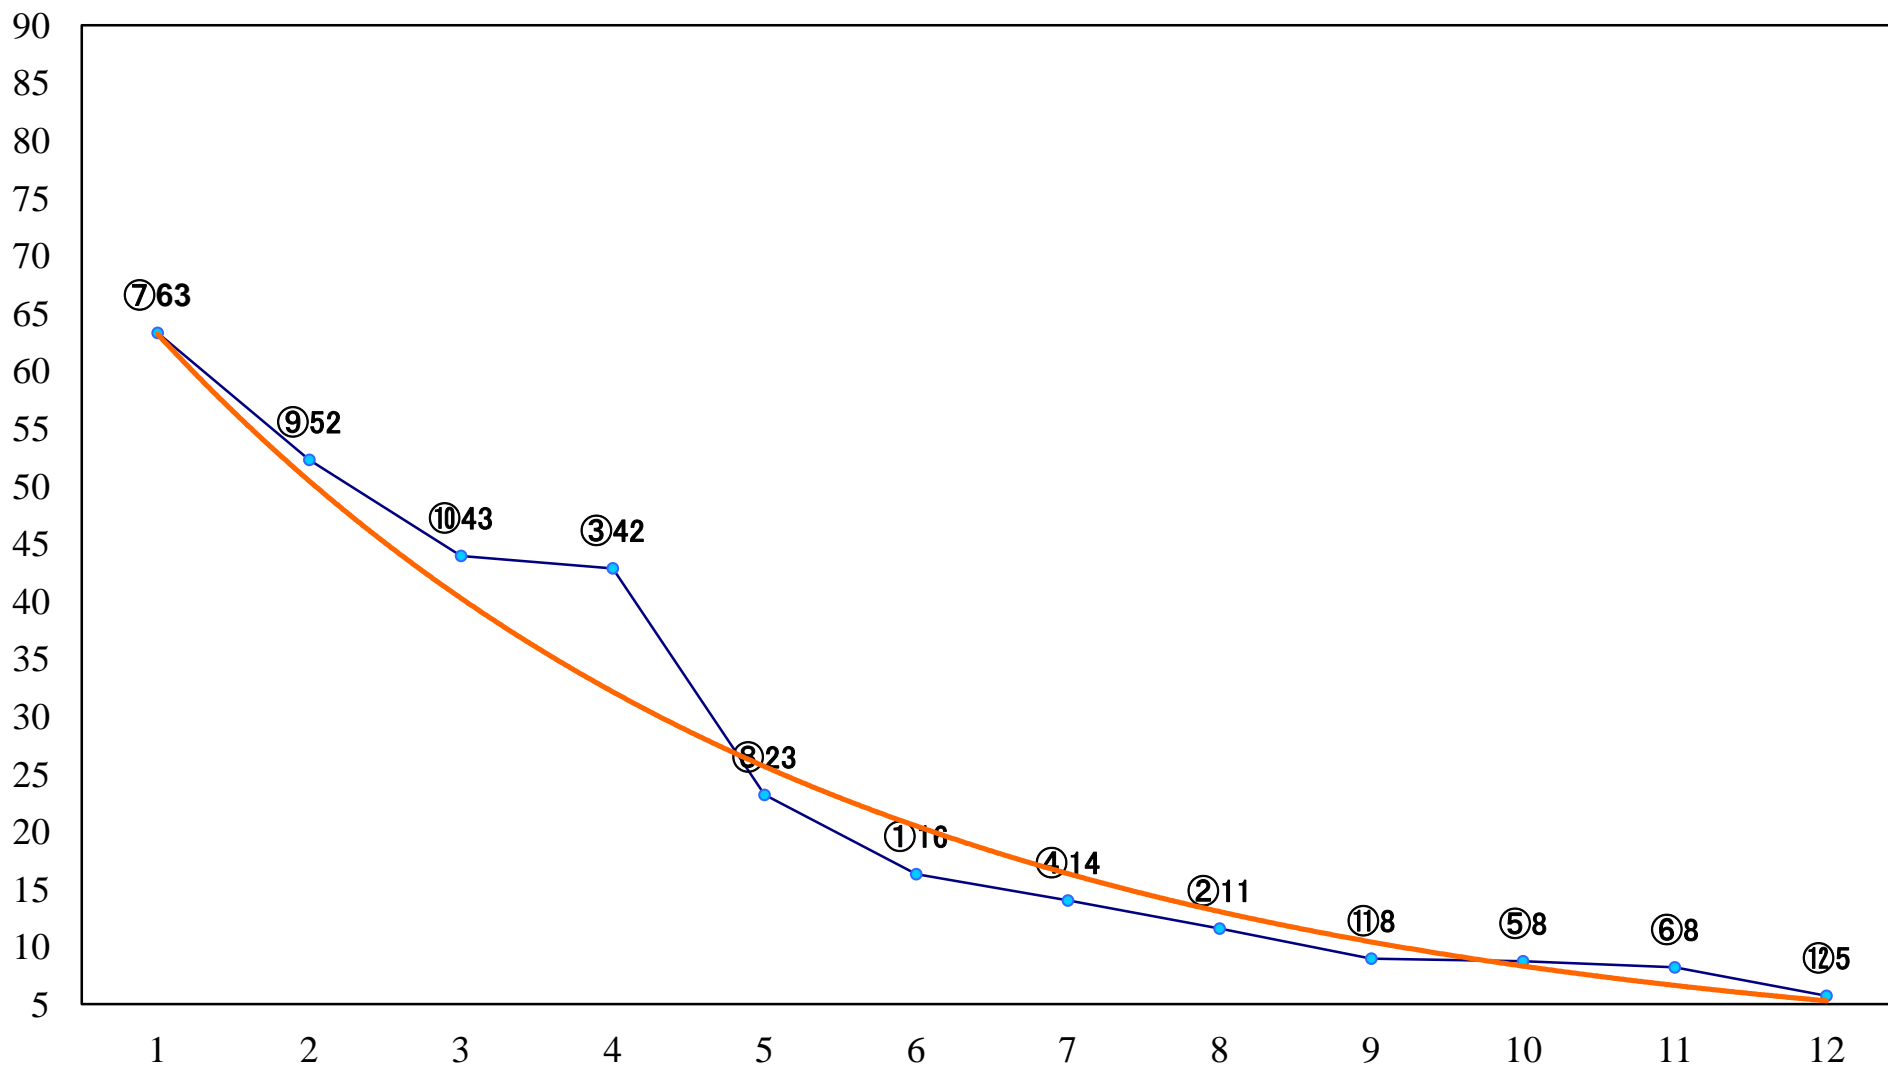

2022年05月05日(木) 船橋競馬 7R 17:40
馬い！初生み卵サンサンエッグ記念3歳選抜 左1200mm