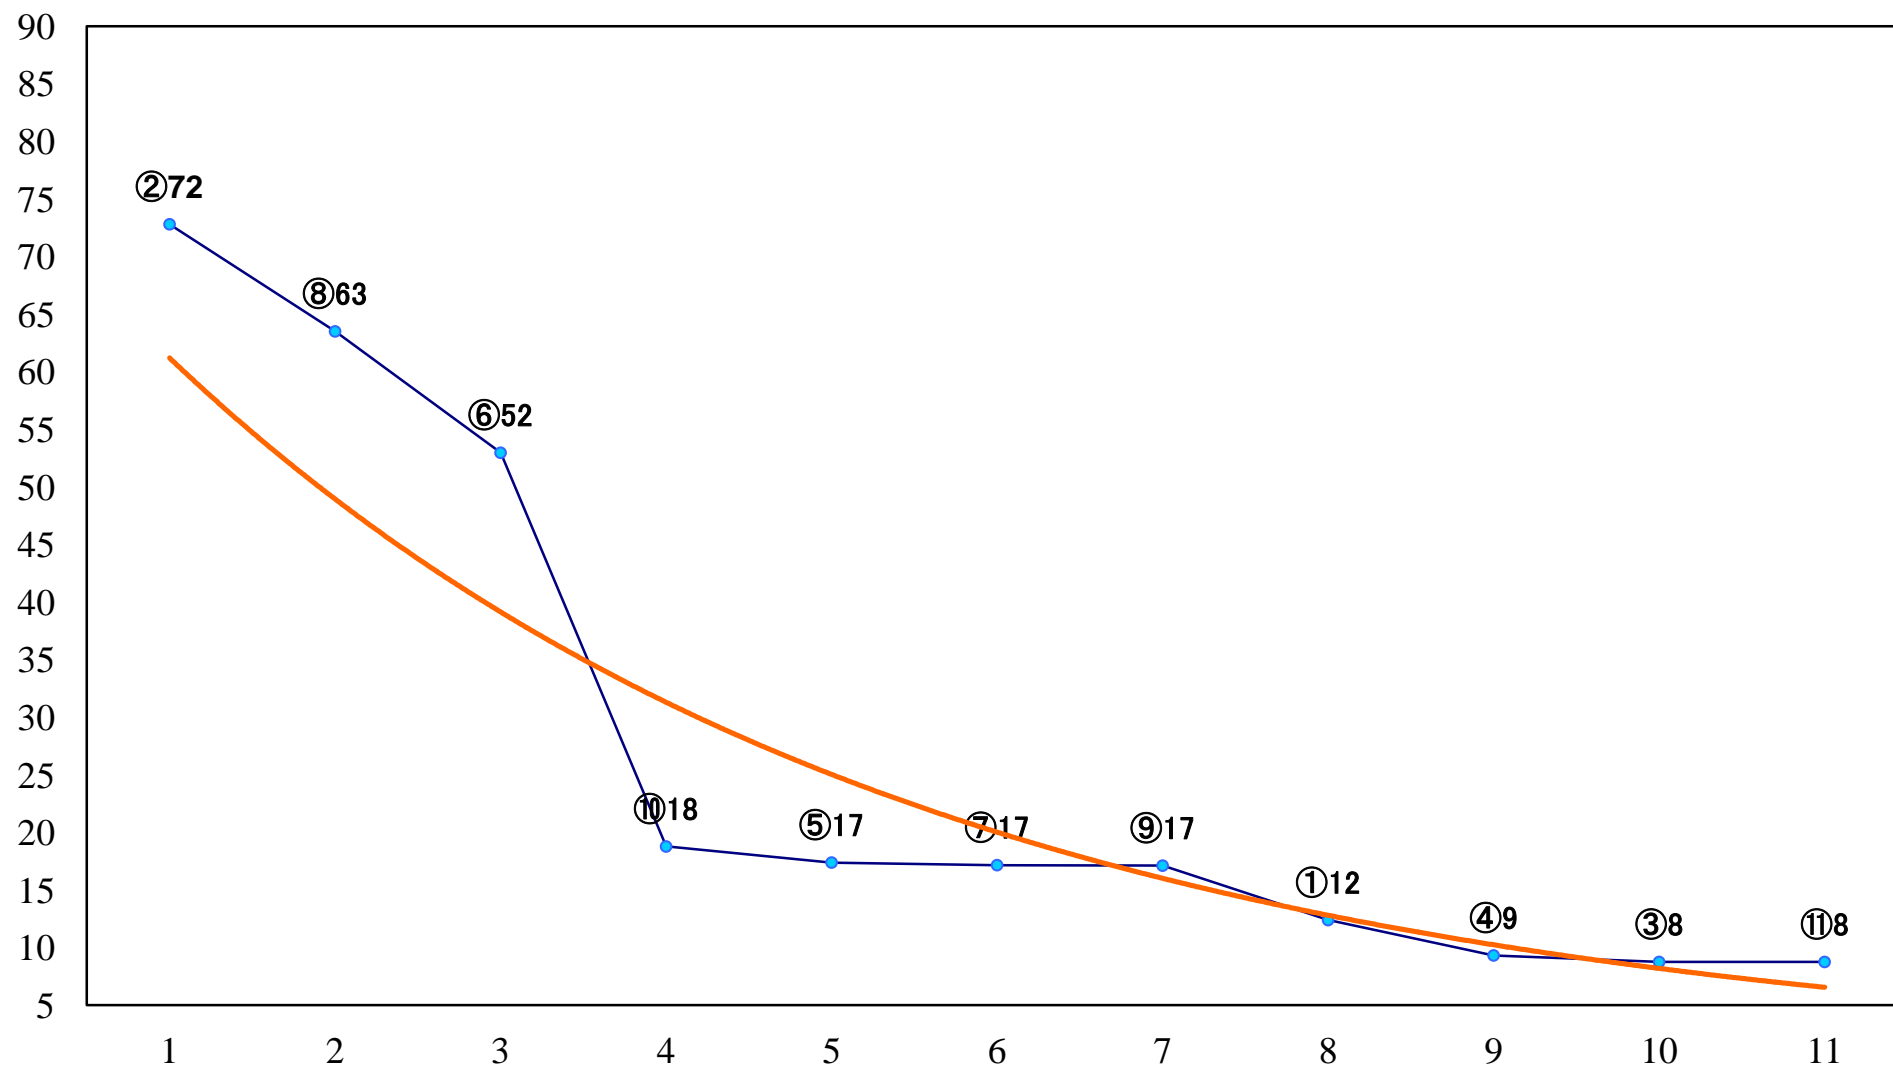

2022年05月05日(木) 船橋競馬 10R 19:25
こどもの日特別B2ニ 左1600mm