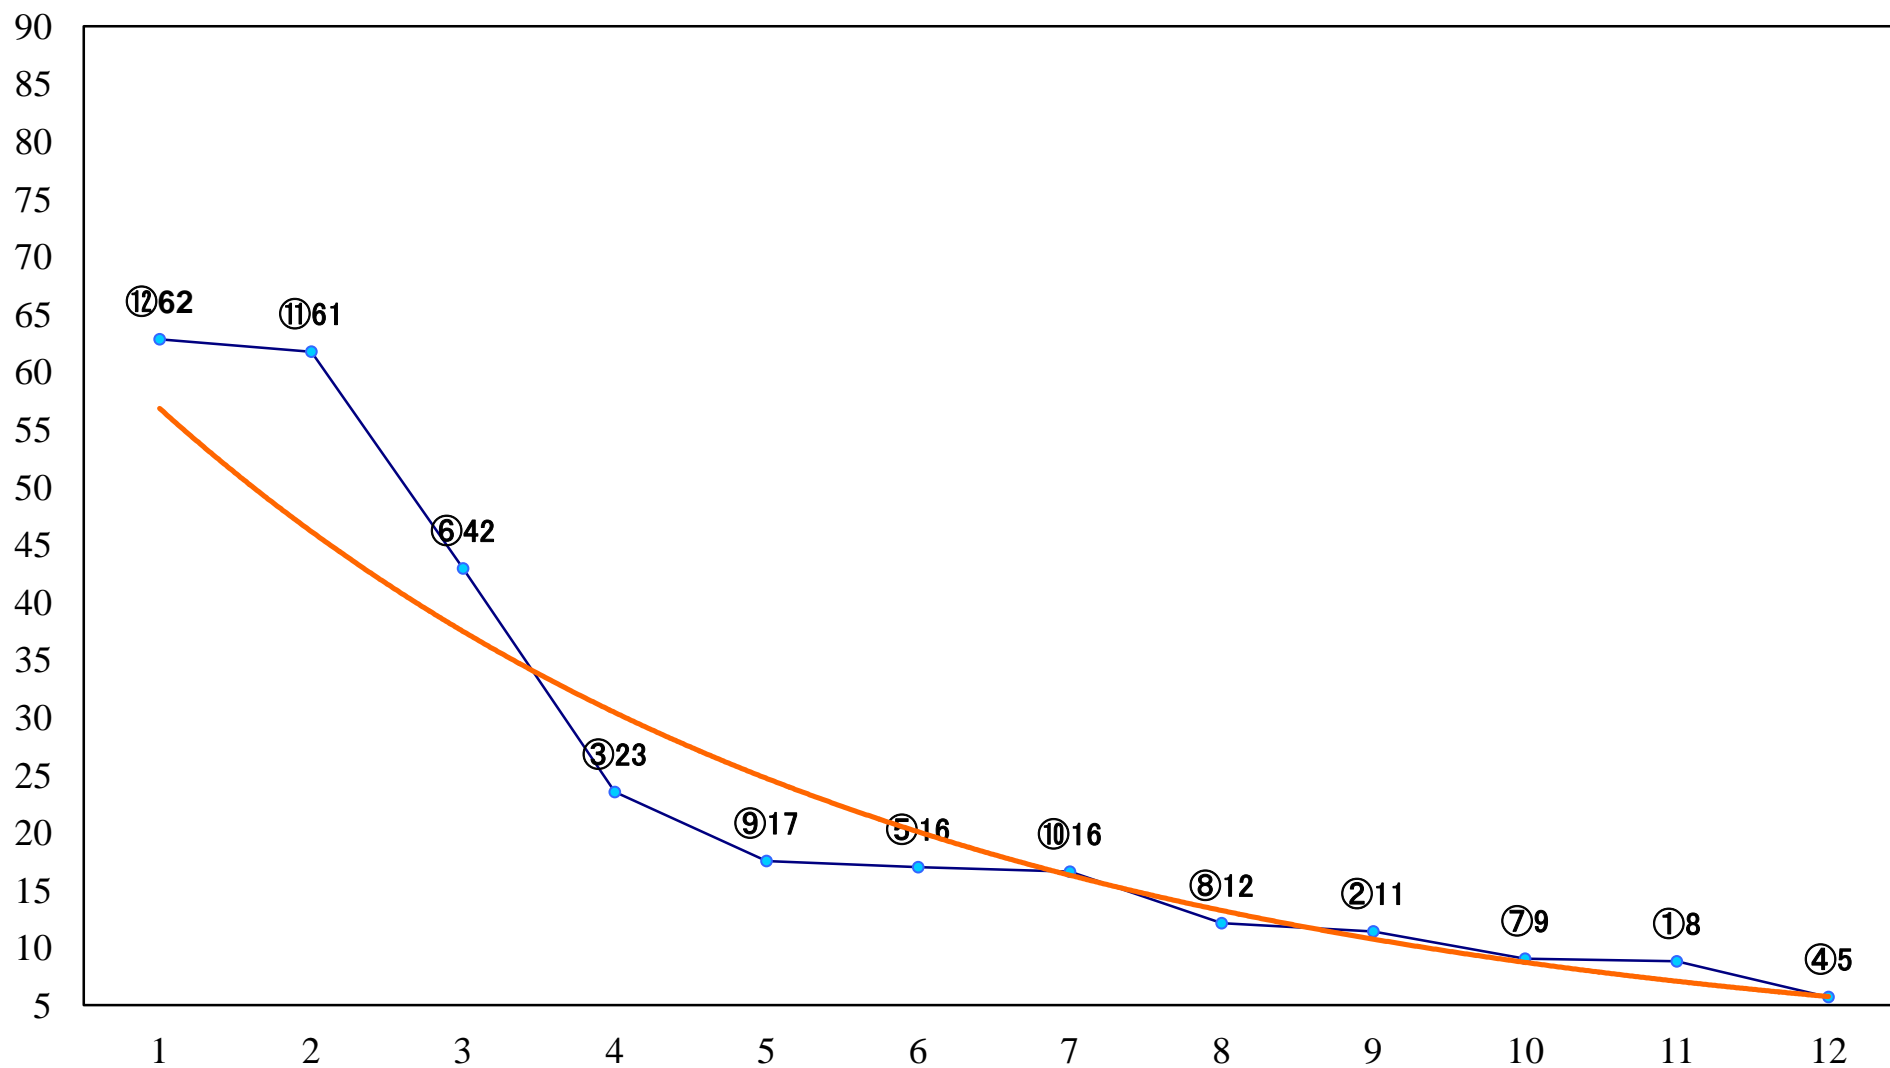

2022年05月05日(木) 船橋競馬 1R 14:30  
3歳三四 左1200mm

2022年05月05日(木) 船橋競馬 2R 15:00  
3歳三四 左1500mm

2022年05月05日(木) 船橋競馬 3R 15:30  
C3一特選 左1600mm

2022年05月05日(木) 船橋競馬 4R 16:05  
C2二 三 左1200mm

2022年05月05日(木) 船橋競馬 5R 16:35  
いるかスプリントC2選抜馬 左1200mm