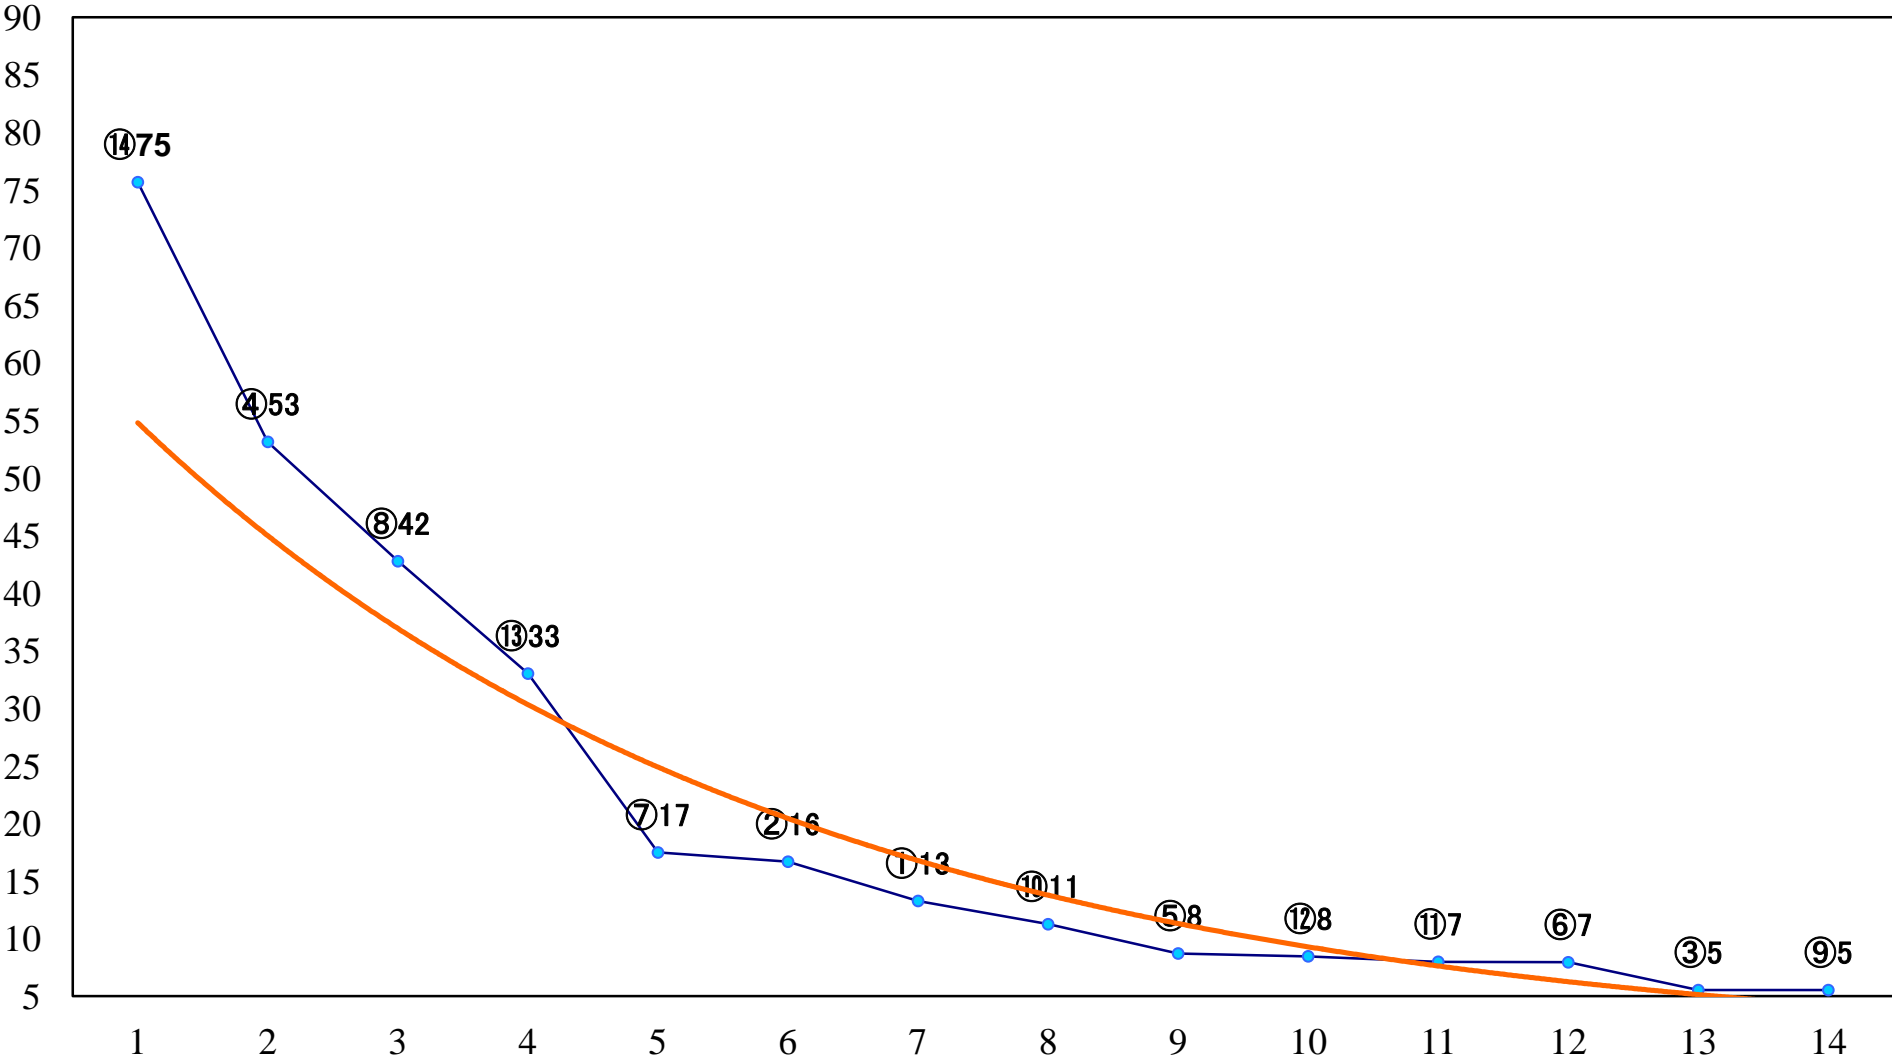

2022年05月05日(木) 船橋競馬 8R 18:15
五月雨ダッシュC1C2選抜馬 左1000mm