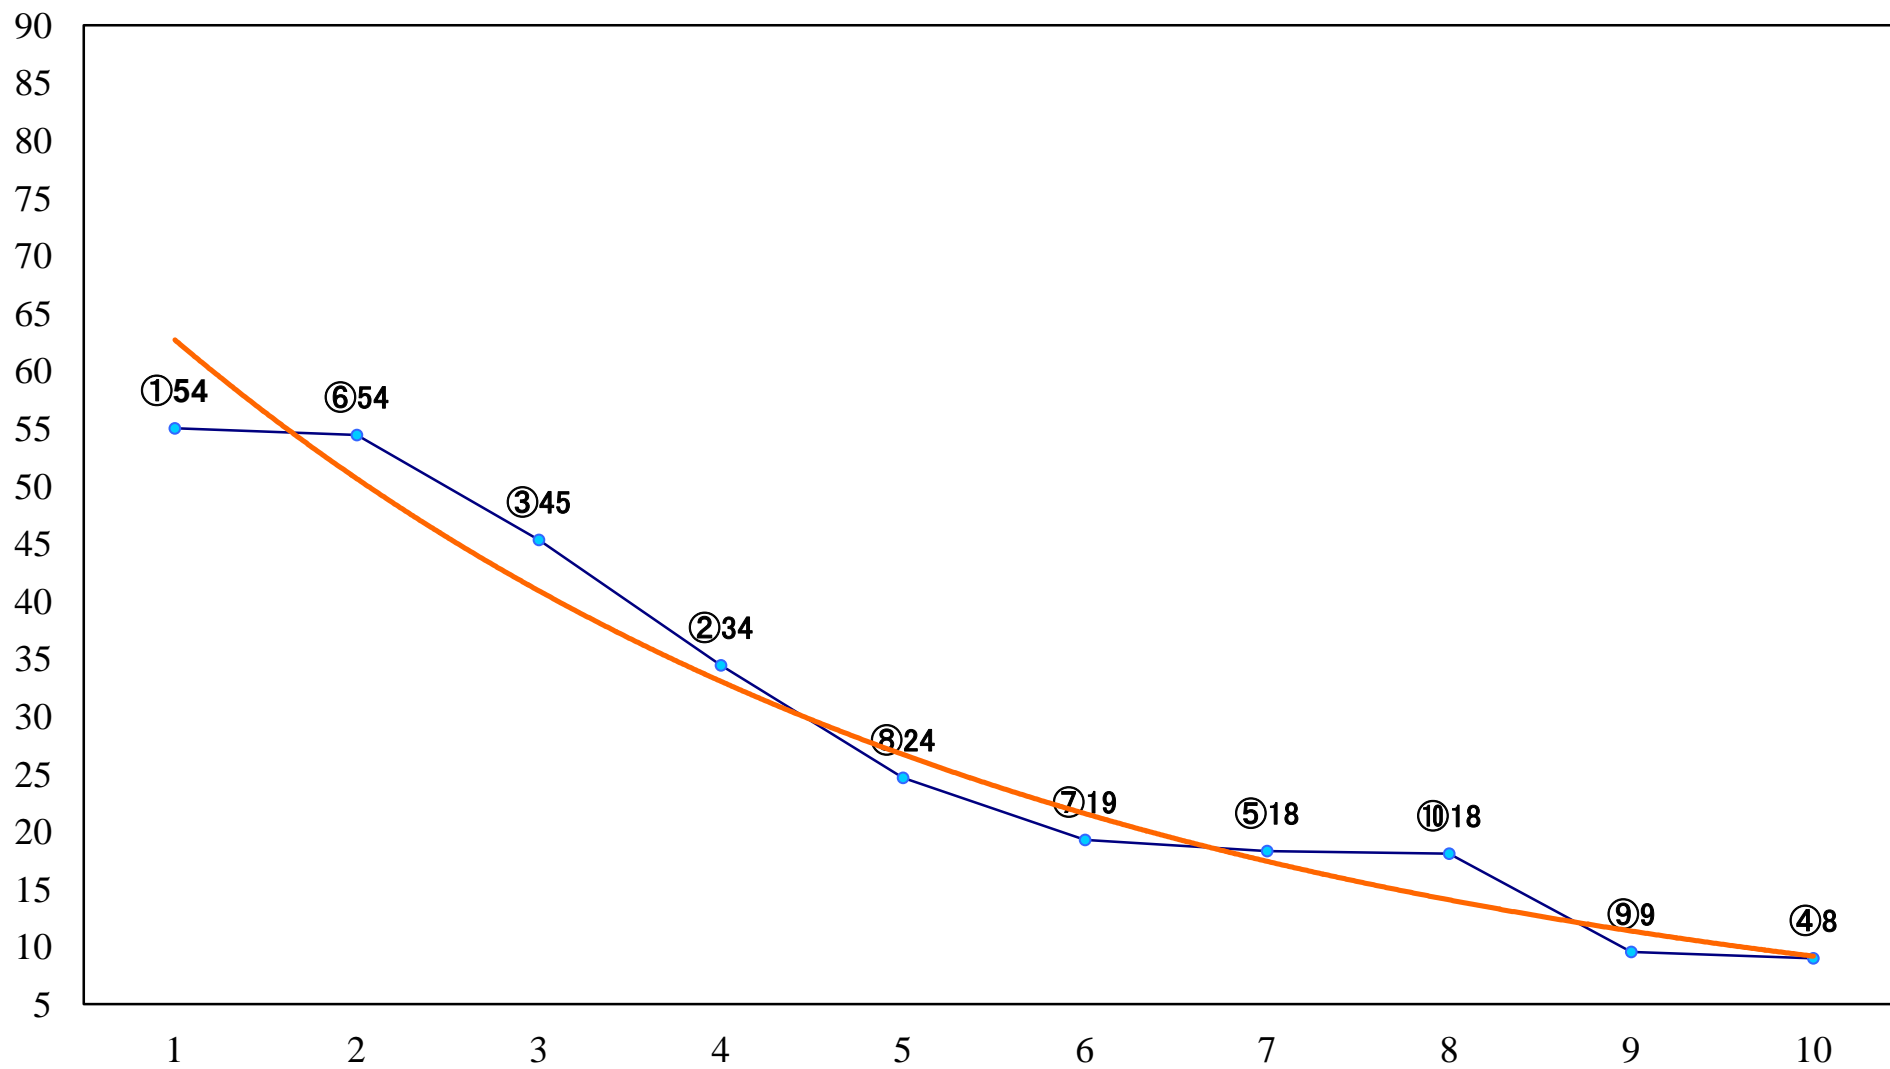

2022年05月05日(木) 船橋競馬 6R 17:05  
C2二 三 左1500mm

2022年05月05日(木) 船橋競馬 7R 17:40  
馬い！初生み卵サンサンエッグ記念3歳選抜 左1200mm

2022年05月05日(木) 船橋競馬 8R 18:15  
五月雨ダッシュC1C2選抜馬 左1000mm

2022年05月05日(木) 船橋競馬 9R 18:50  
端午特別A2B1ー 左1600mm