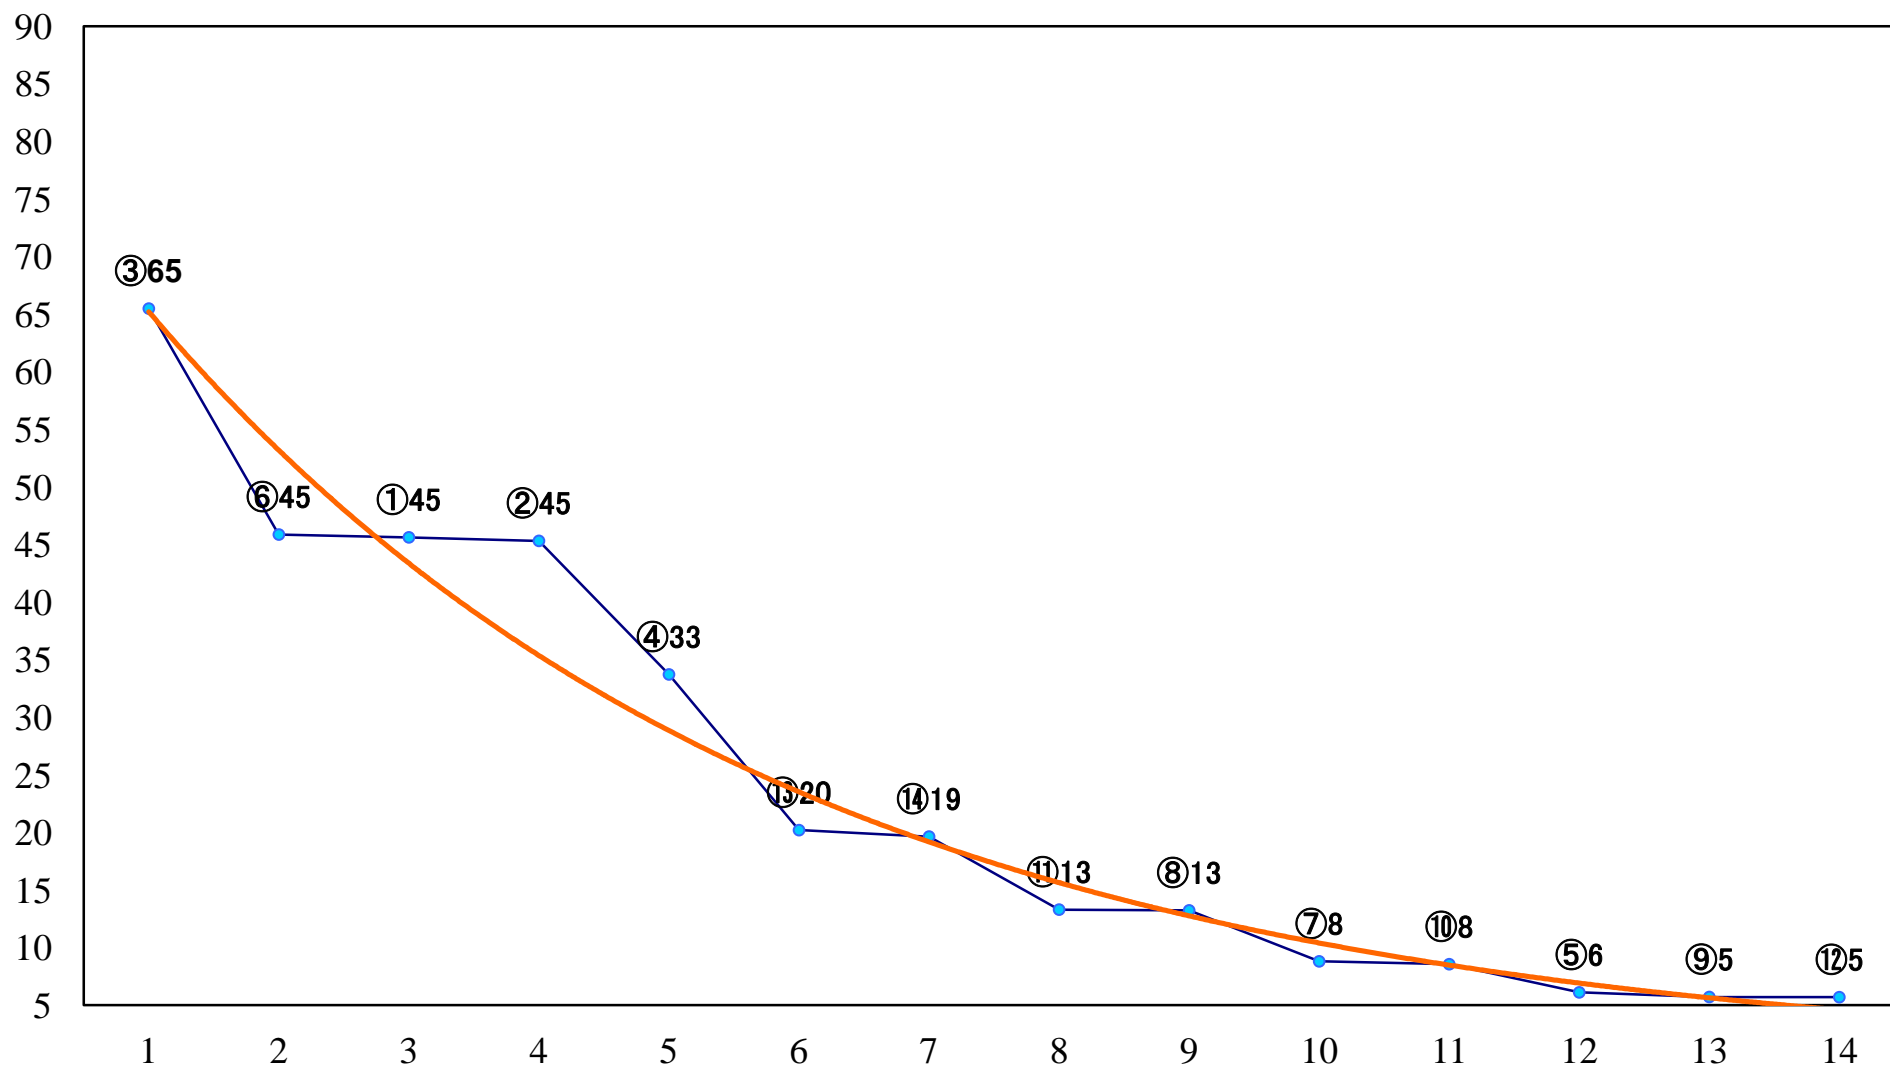

2022年05月05日(木) 船橋競馬 11R 20:05
かしわ記念JpnI 左1600mm