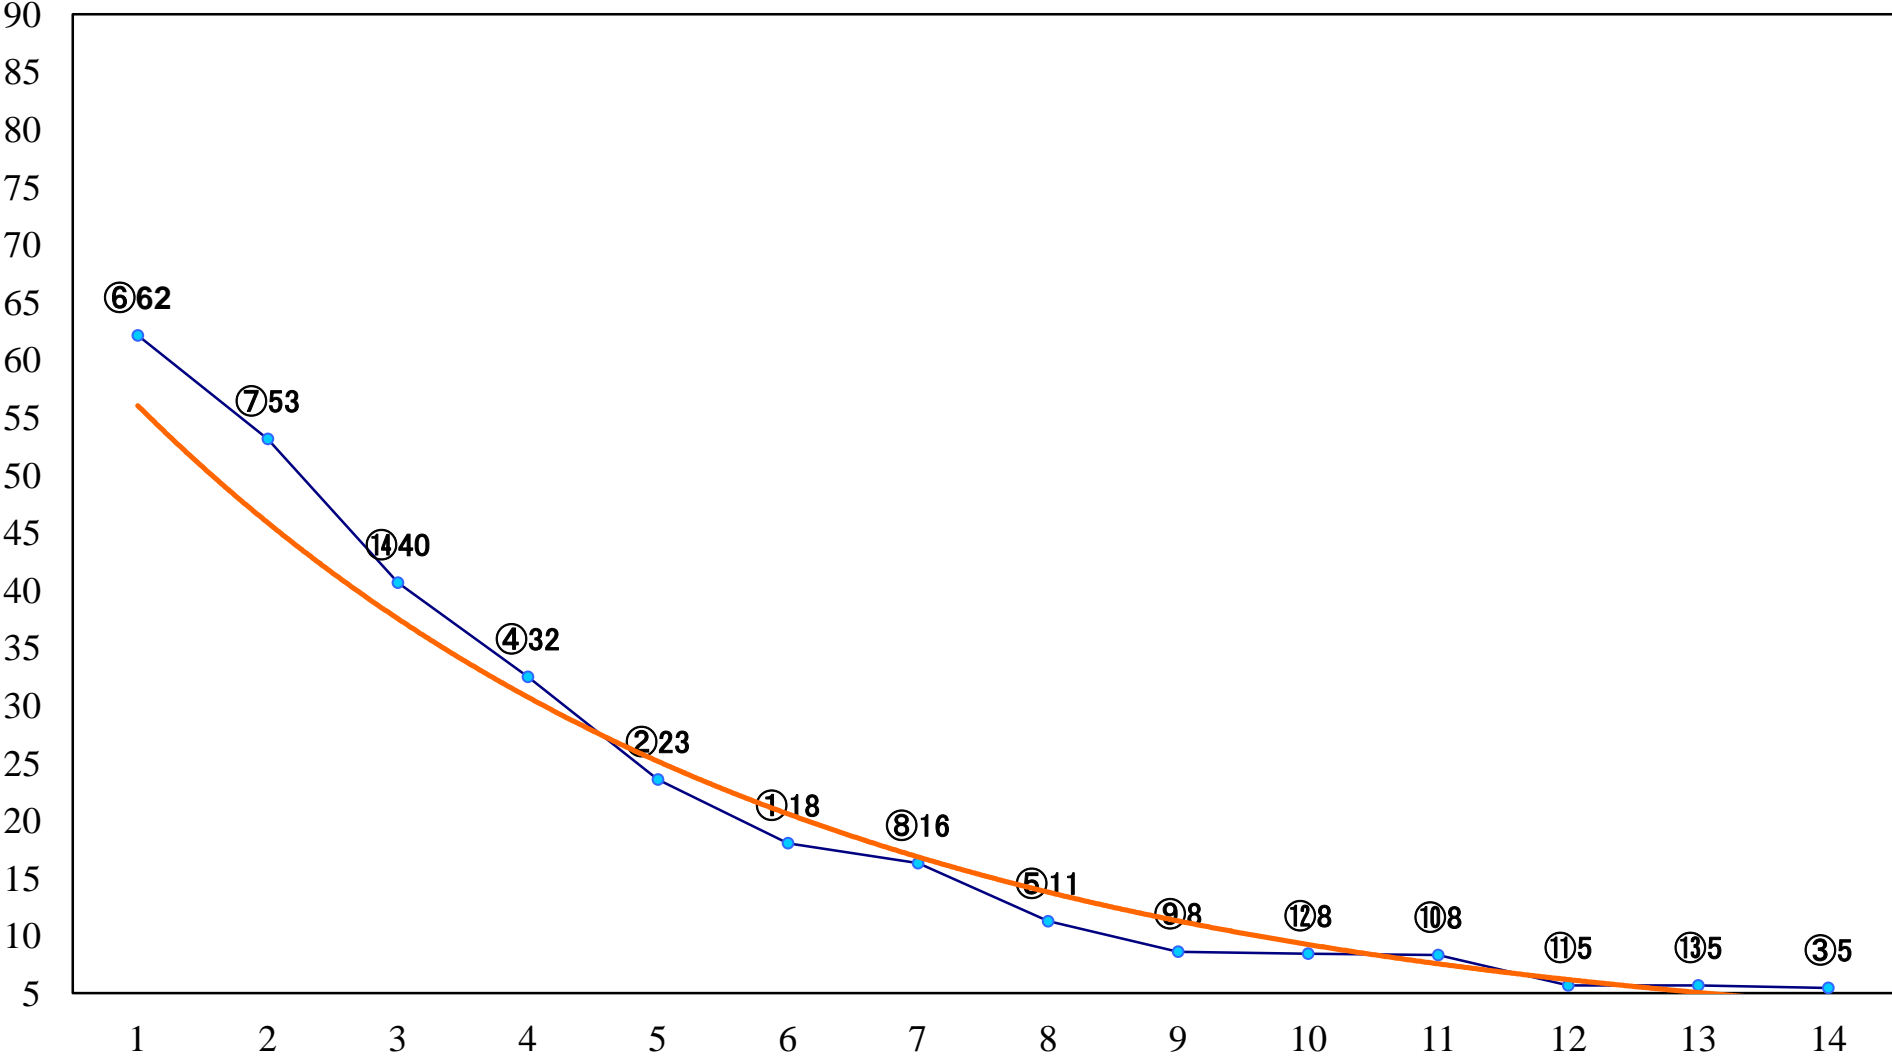

2022年05月05日(木) 船橋競馬 1R 14:30  
3歳三四 左1200mm

2022年05月05日(木) 船橋競馬 2R 15:00  
3歳三四 左1500mm

2022年05月05日(木) 船橋競馬 3R 15:30  
C3一特選 左1600mm

2022年05月05日(木) 船橋競馬 4R 16:05  
C2二 三 左1200mm

2022年05月05日(木) 船橋競馬 5R 16:35  
いるかスプリントC2選抜馬 左1200mm