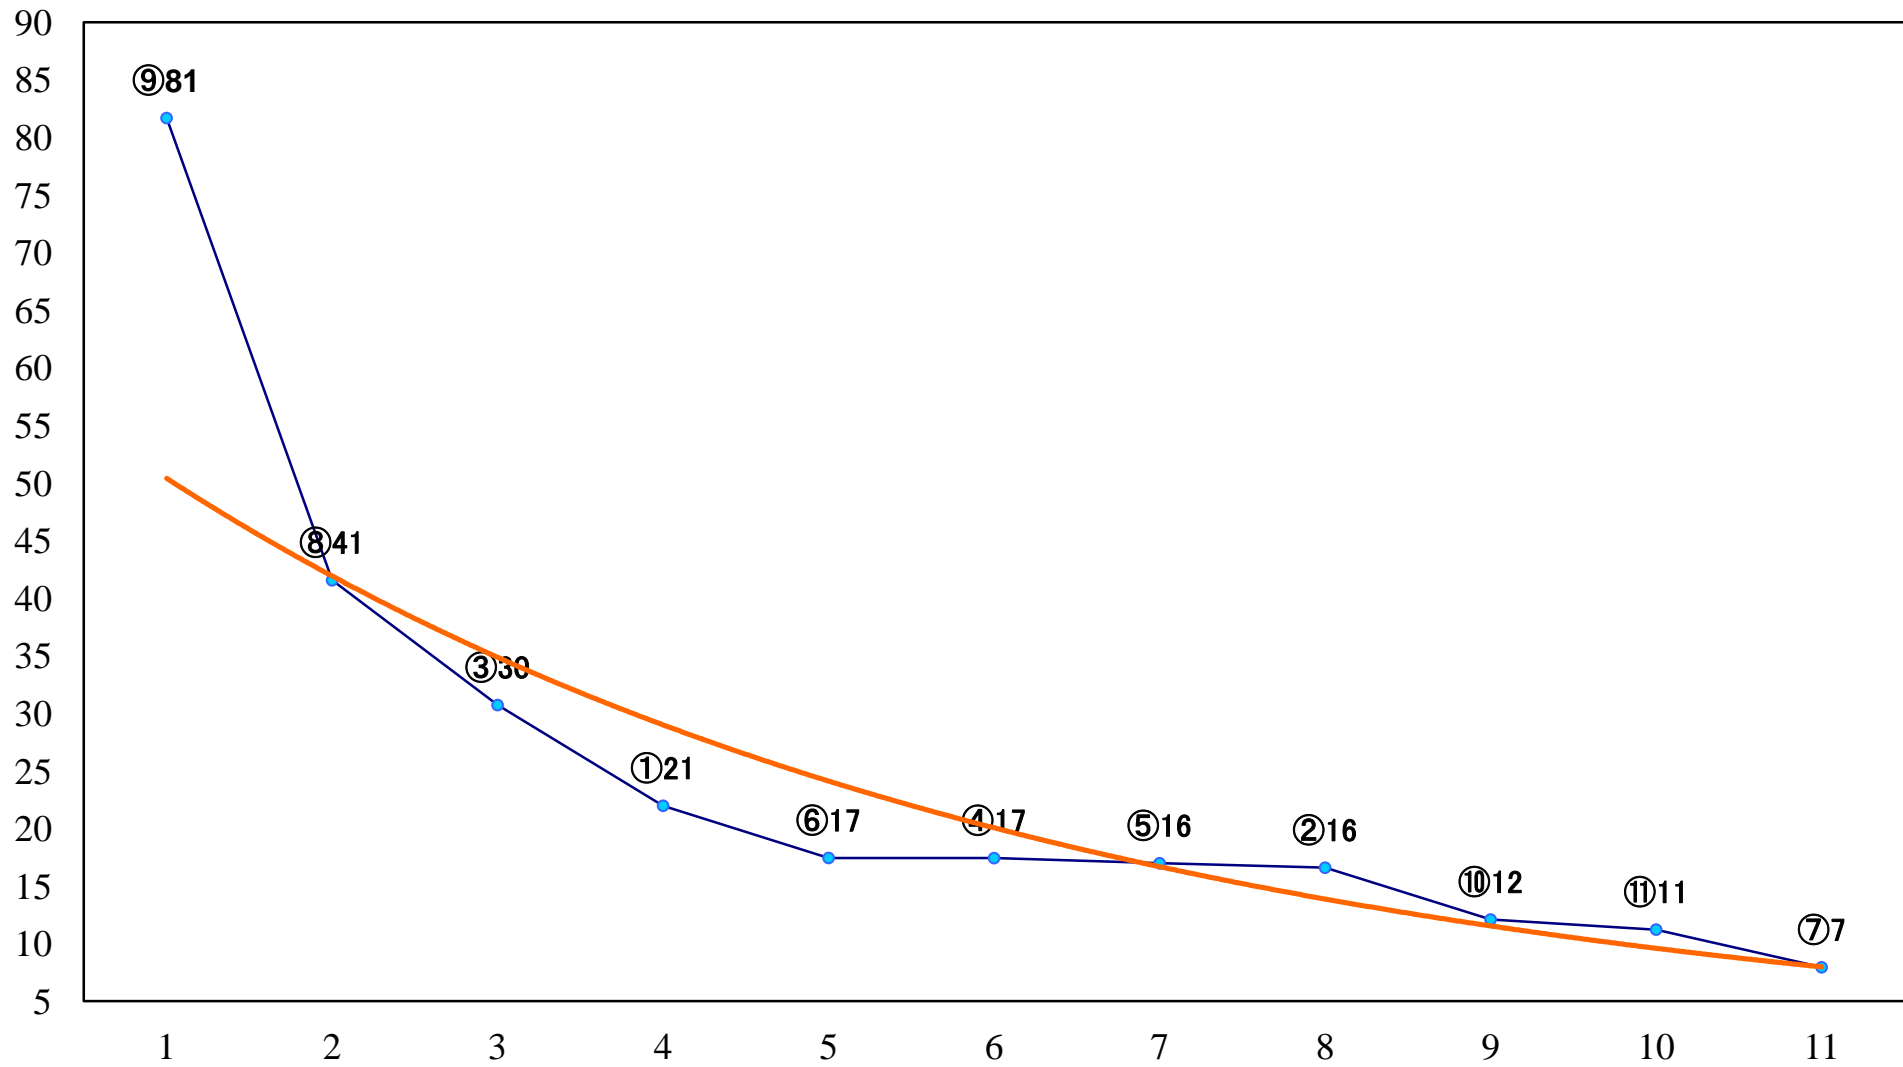

2022年05月05日(木) 船橋競馬 1R 14:30  
3歳三四 左1200mm

2022年05月05日(木) 船橋競馬 2R 15:00  
3歳三四 左1500mm

2022年05月05日(木) 船橋競馬 3R 15:30  
C3一特選 左1600mm

2022年05月05日(木) 船橋競馬 4R 16:05  
C2二 三 左1200mm

2022年05月05日(木) 船橋競馬 5R 16:35  
いるかスプリントC2選抜馬 左1200mm