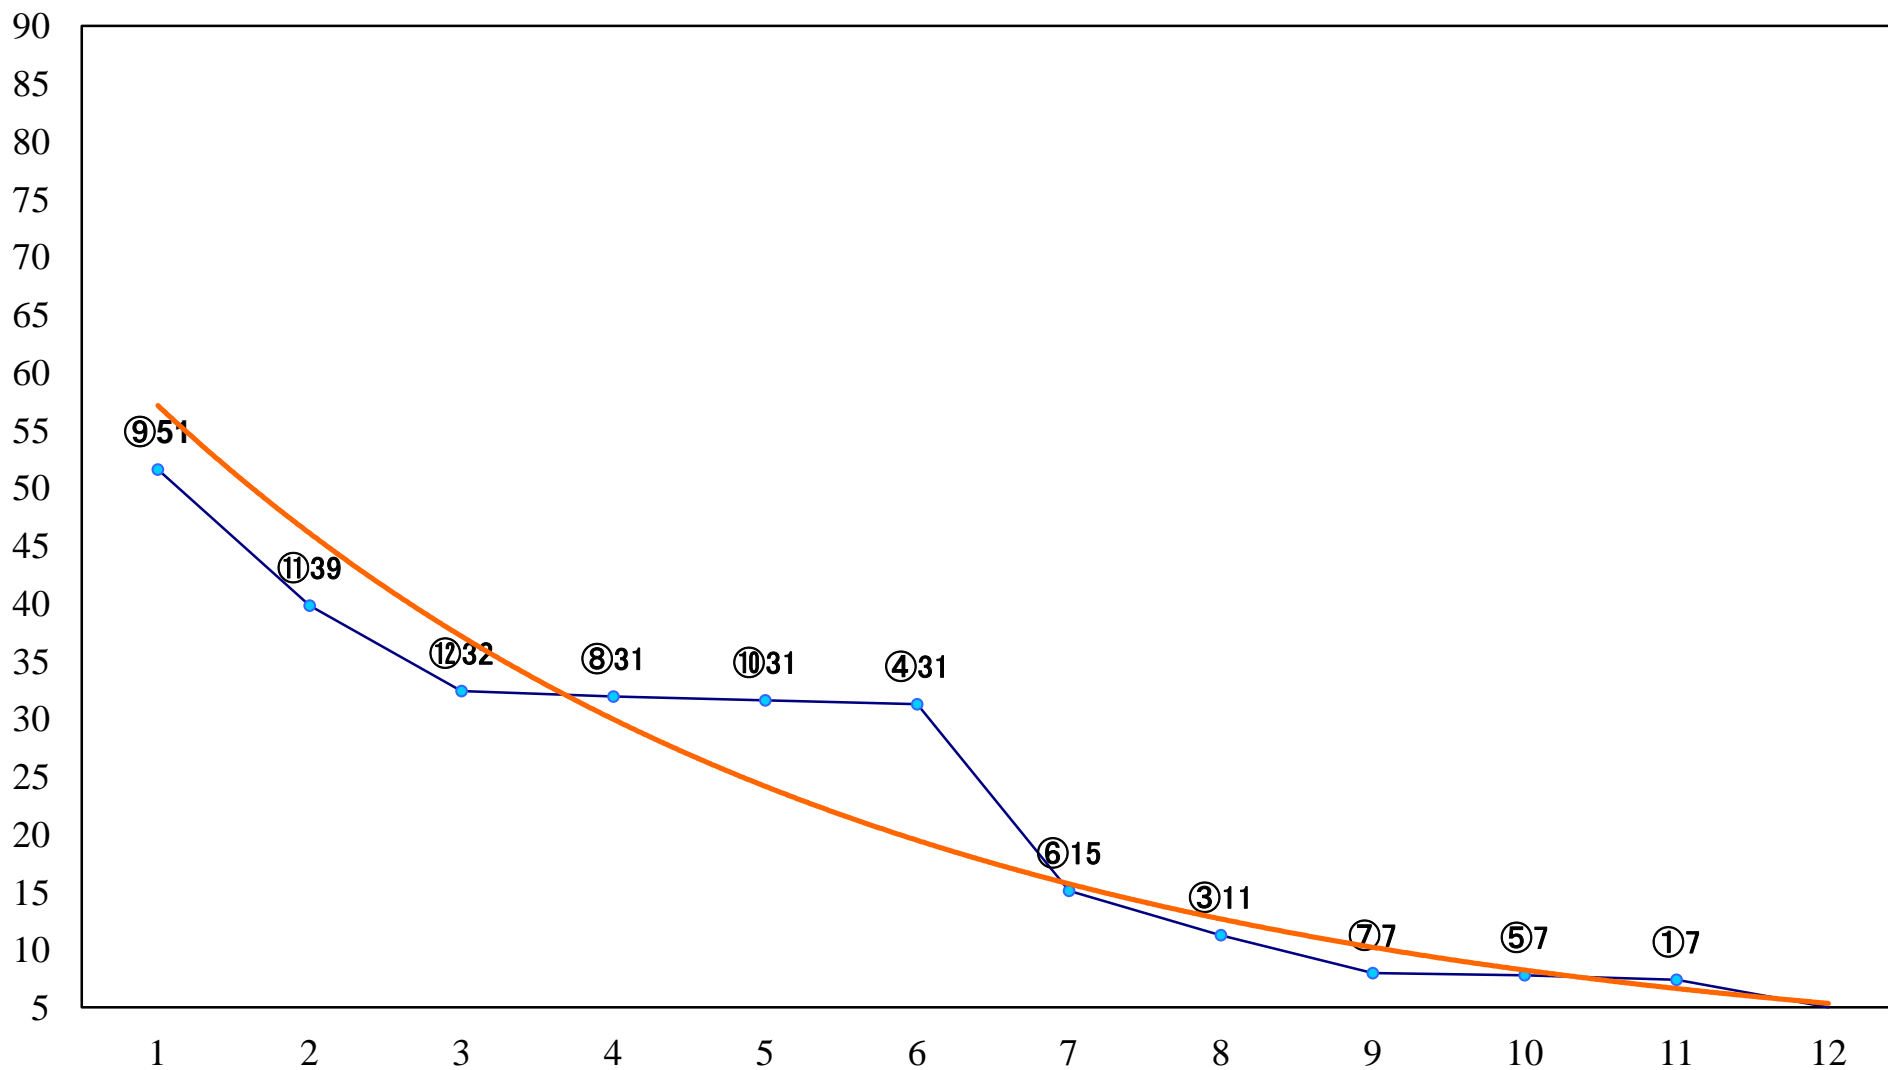

2022年05月16日(月)川崎競馬 2R 15:30
リュフトヒエン賞3歳200万未満選定馬 左900mm