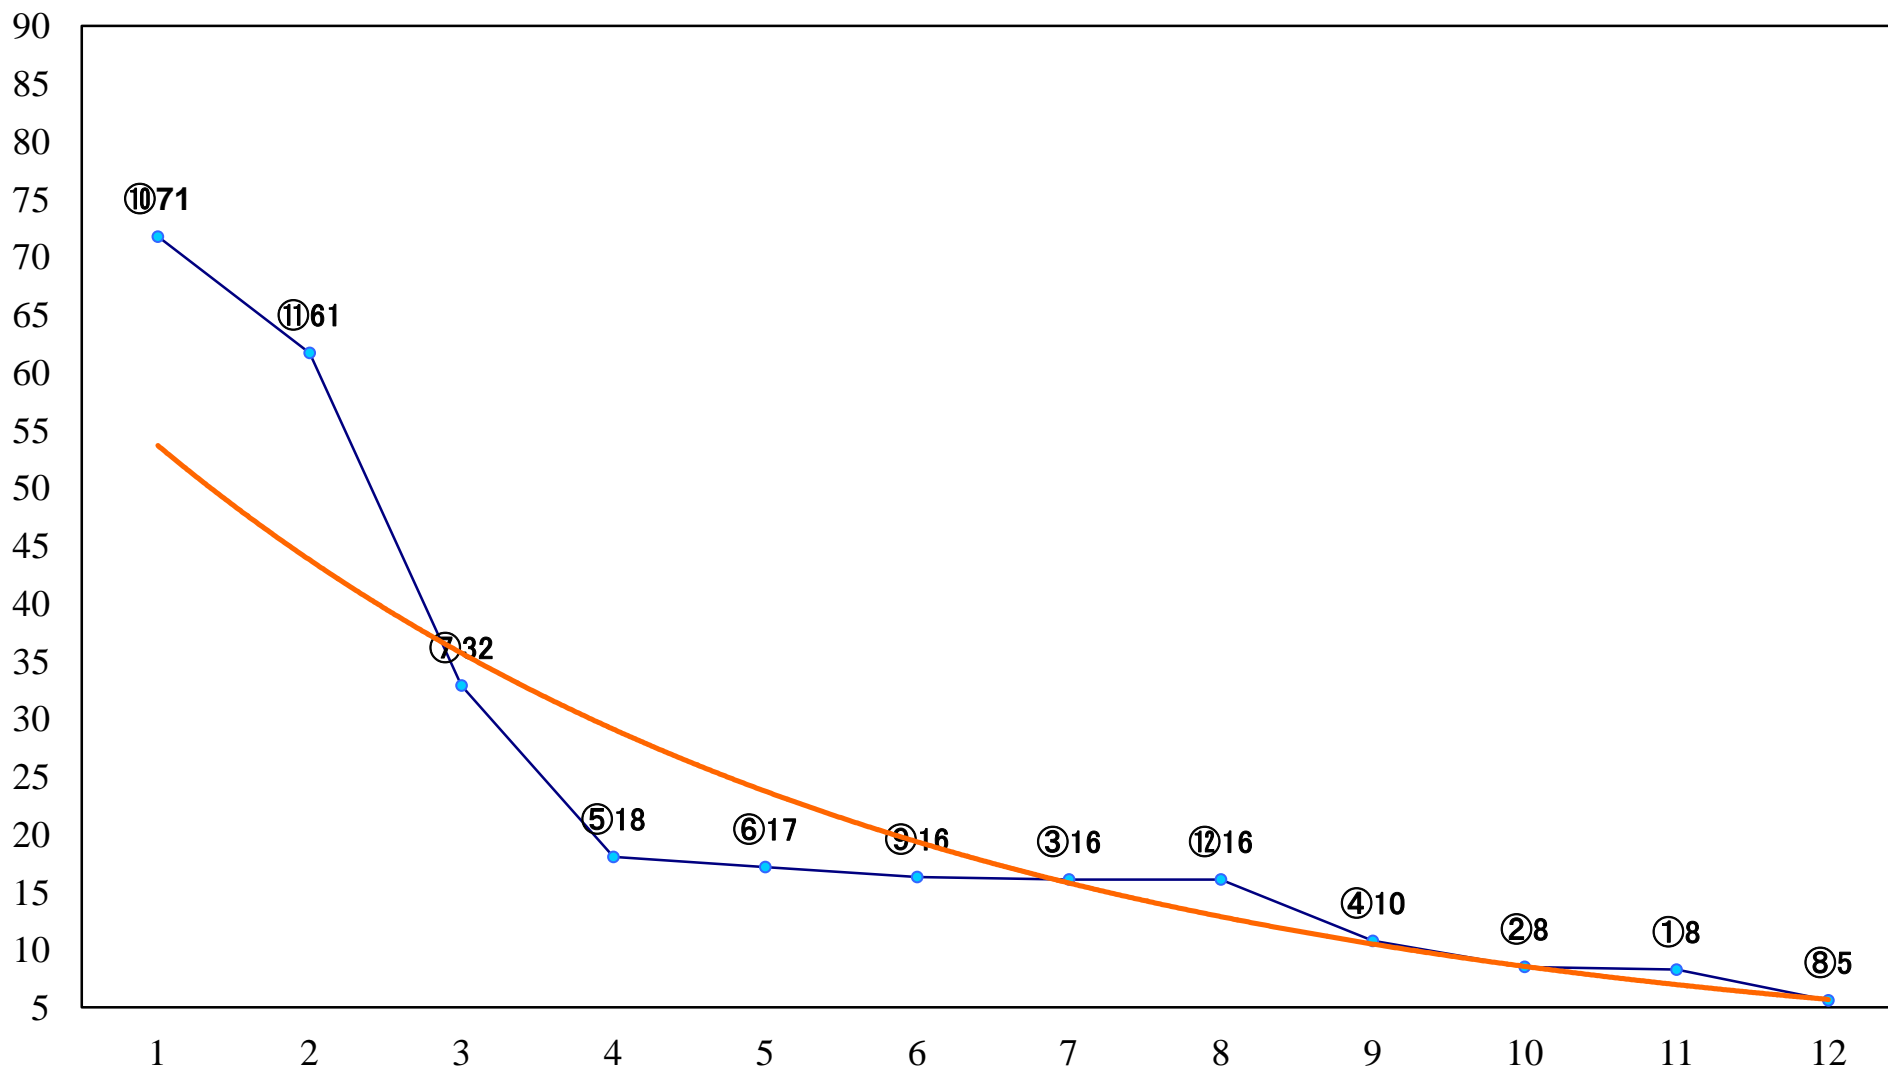

2022年05月16日(月) 川崎競馬 4R 16:30
ブリーズ特別3歳4 左1400mm