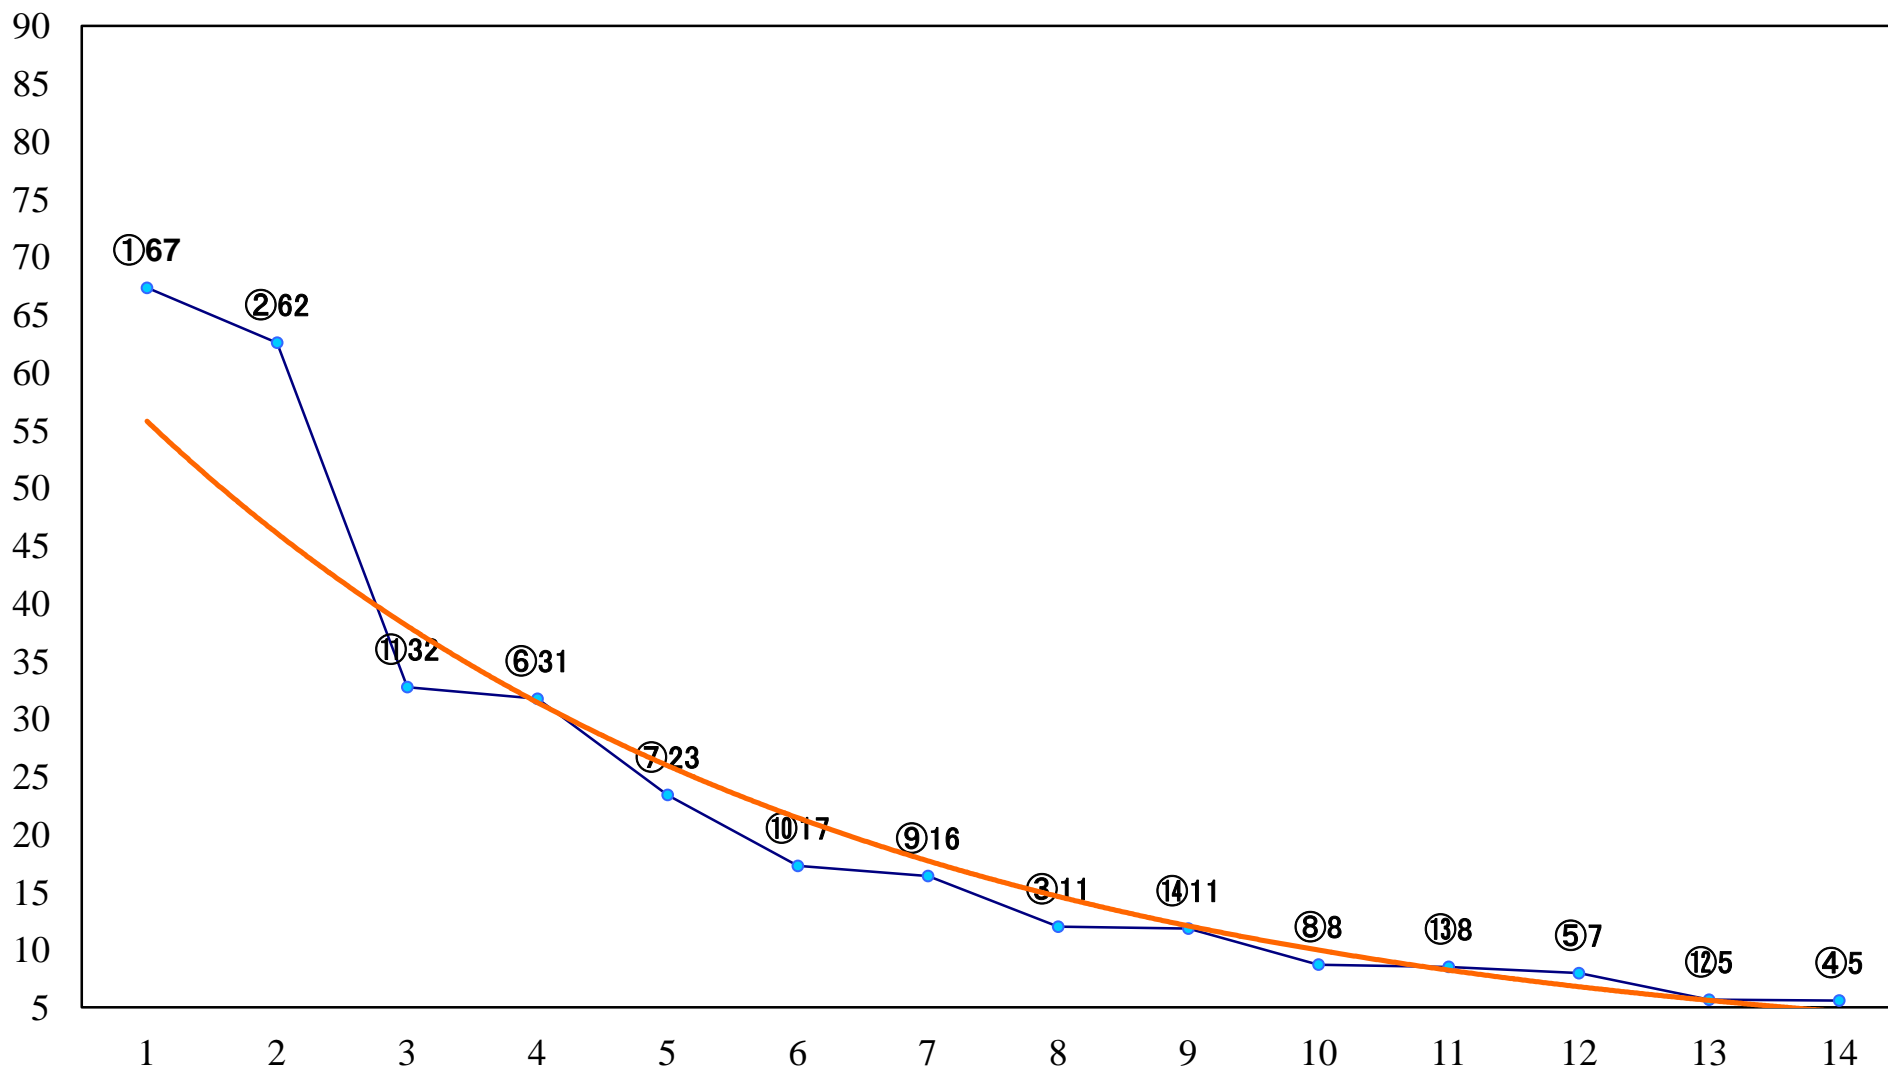

2022年05月16日(月) 川崎競馬 6R 17:30

C2一 二 三 左1400mm

2022年05月16日(月) 川崎競馬 7R 18:00
不如帰特別3歳1 左1500mm

2022年05月16日(月) 川崎競馬 8R 18:30

C2一 二 三 左1600mm

2022年05月16日(月) 川崎競馬 9R 19:05
C1七 左1400mm

2022年05月16日(月) 川崎競馬 10R 19:40
新緑特別B3二 左1600mm