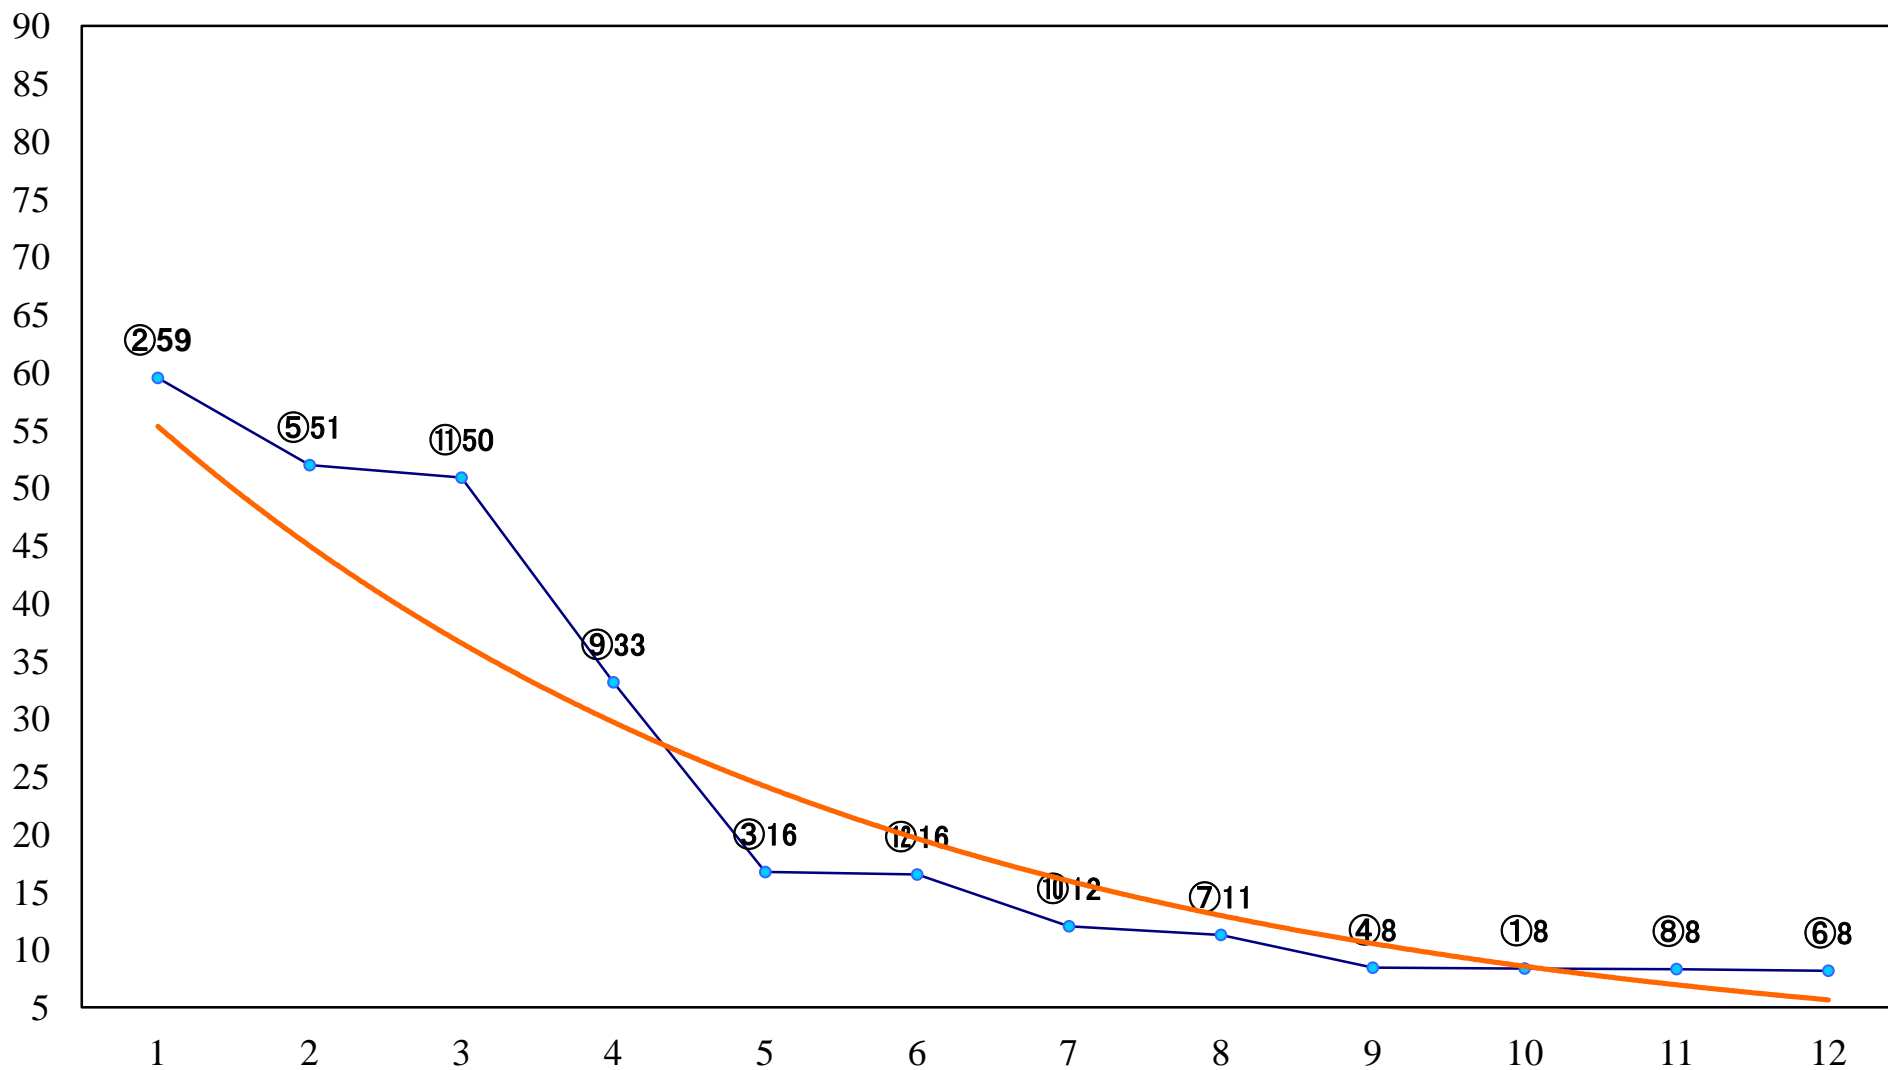

2022年05月16日(月) 川崎競馬 1R 15:00
3歳5 左1400mm