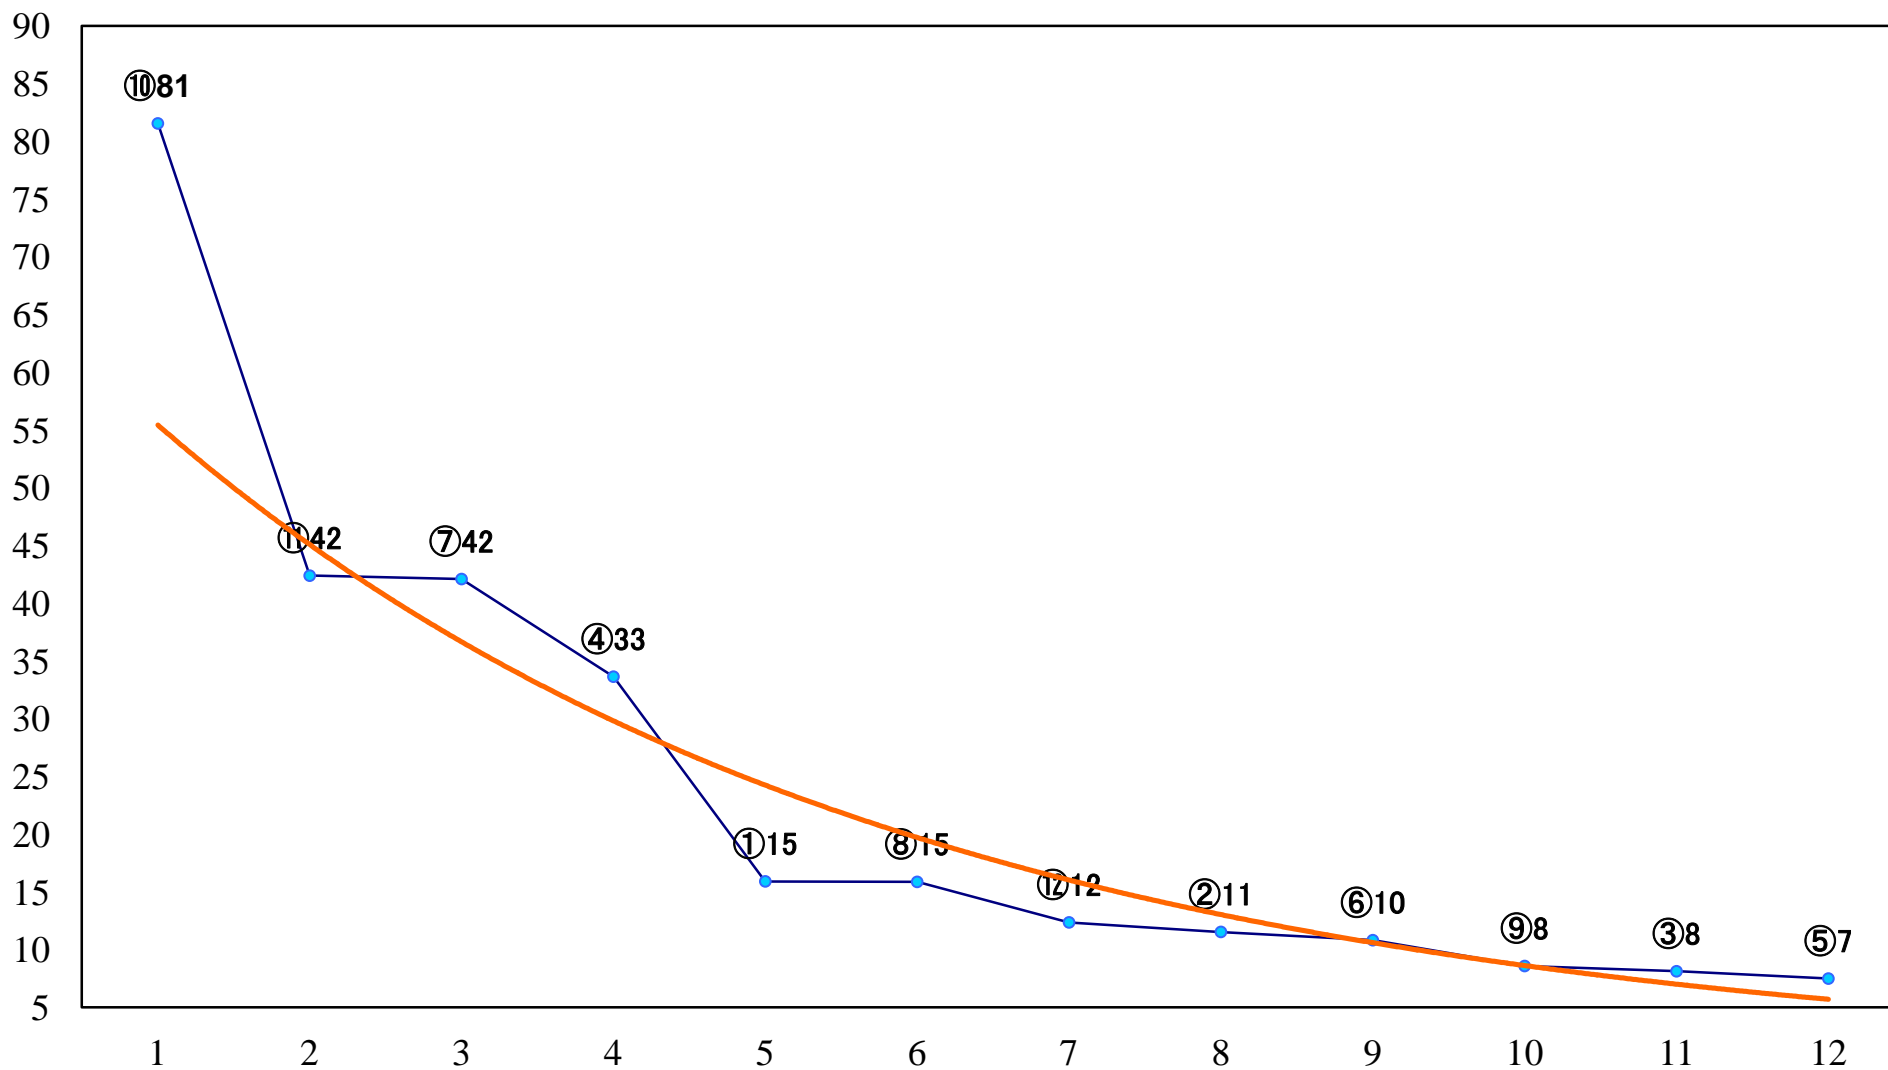

2022年05月16日(月) 川崎競馬 3R 16:00
イヌワシ賞C3選定馬 左900mm