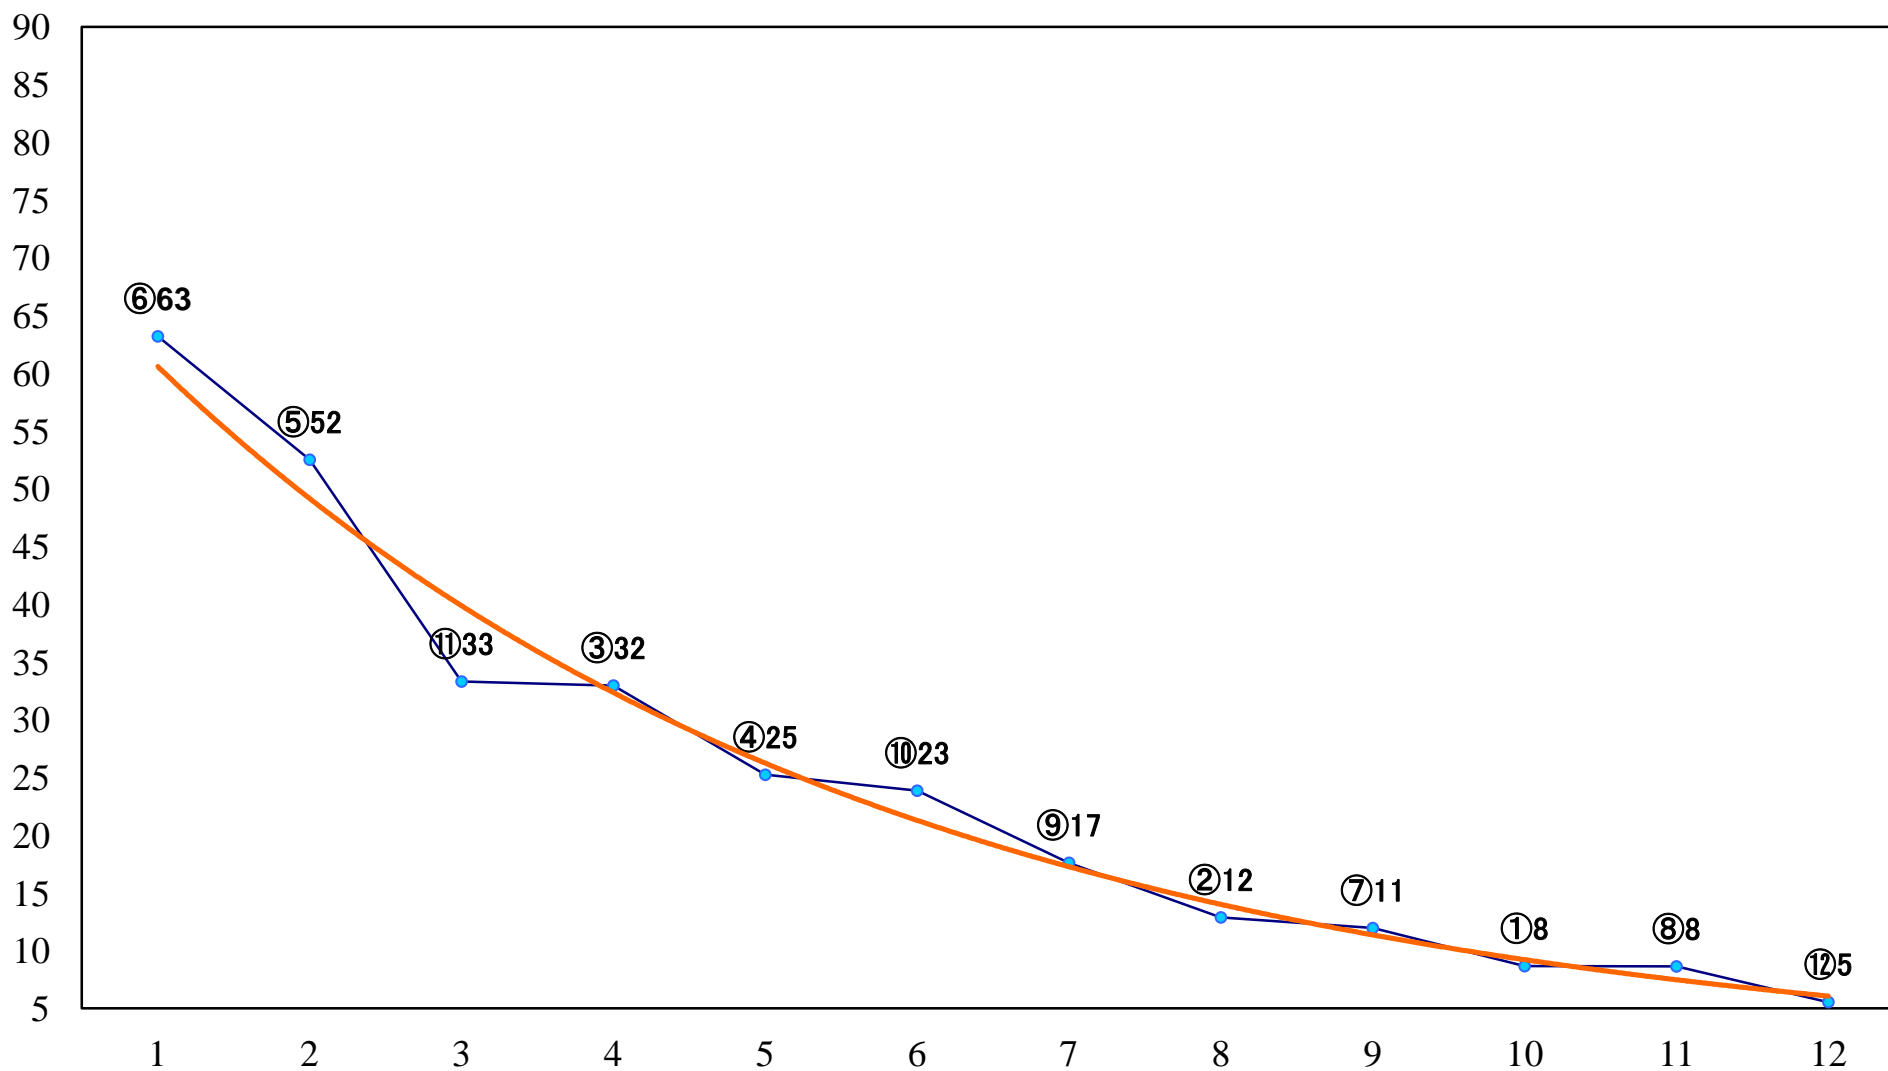

2022年05月16日(月) 川崎競馬 6R 17:30

C2一 二 三 左1400mm

2022年05月16日(月) 川崎競馬 7R 18:00
不如帰特別3歳1 左1500mm

2022年05月16日(月) 川崎競馬 8R 18:30

C2一 二 三 左1600mm

2022年05月16日(月) 川崎競馬 9R 19:05
C1七 左1400mm

2022年05月16日(月) 川崎競馬 10R 19:40
新緑特別B3二 左1600mm