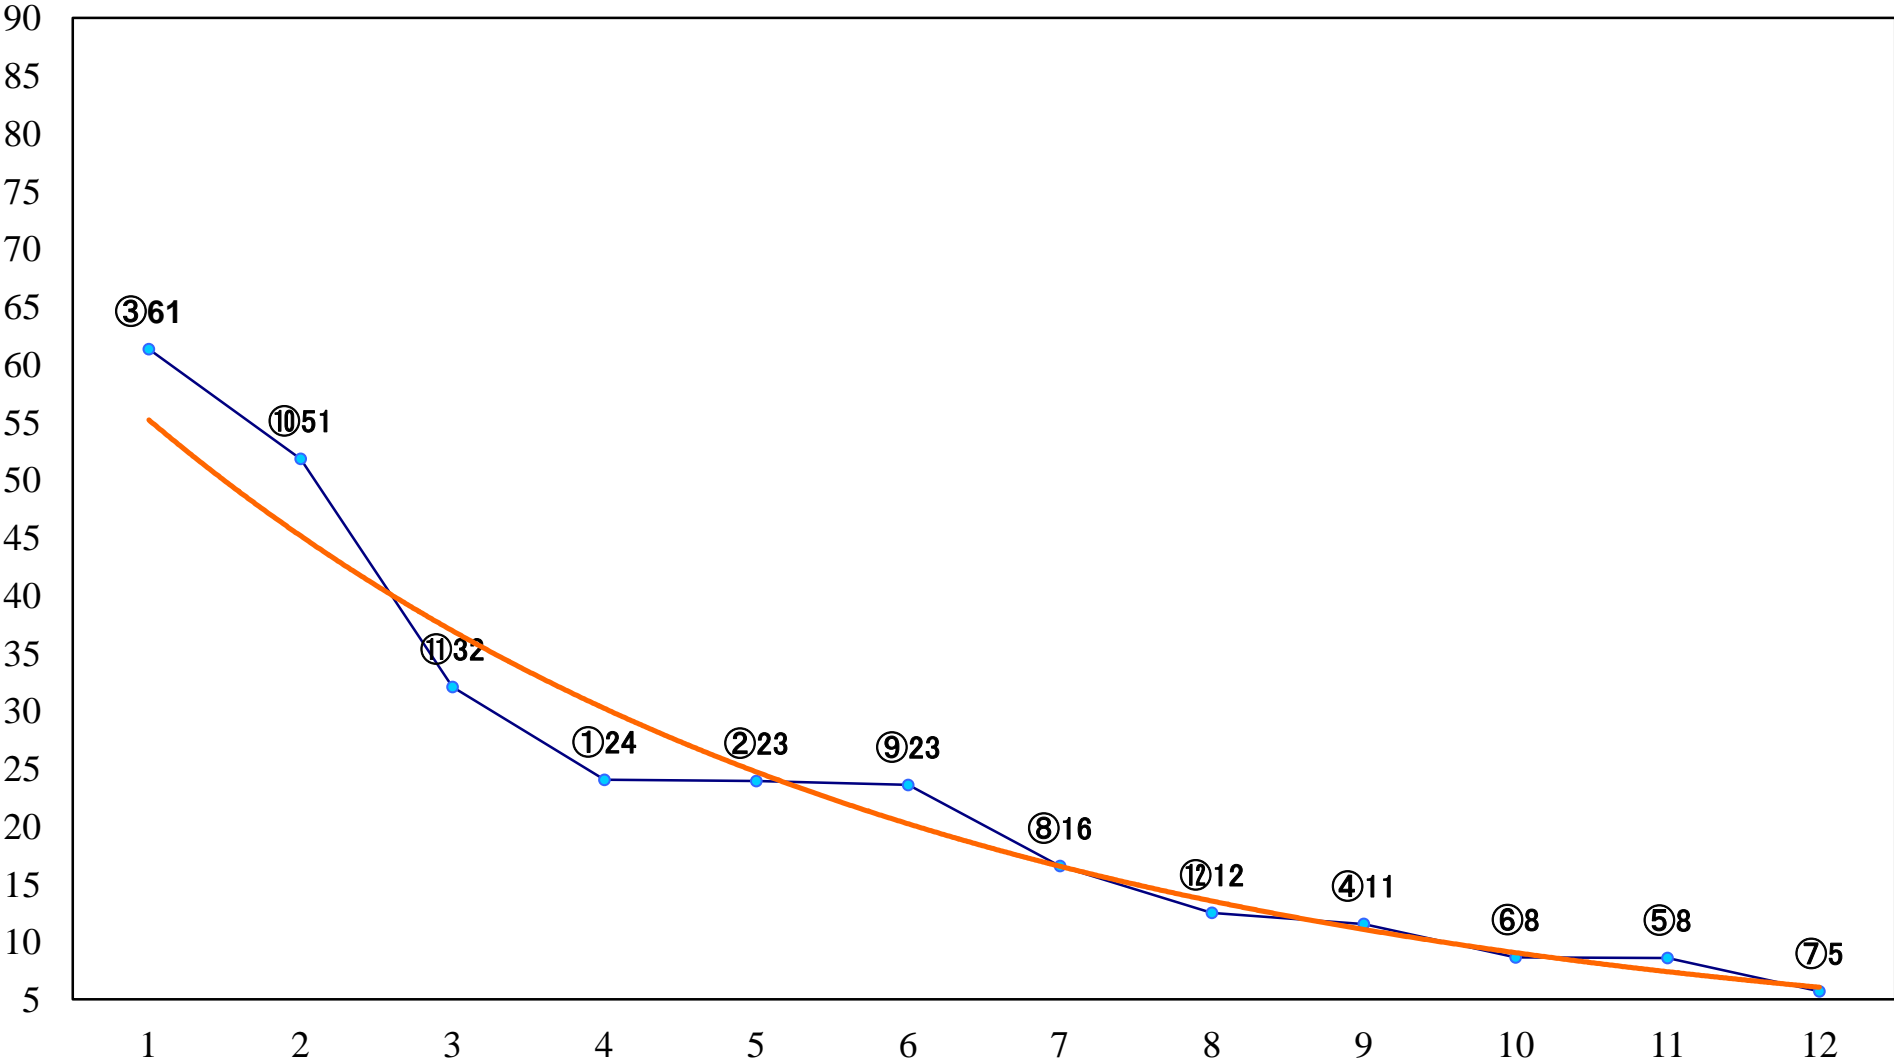

2022年05月16日(月) 川崎競馬 6R 17:30

C2一 二 三 左1400mm

2022年05月16日(月) 川崎競馬 7R 18:00
不如帰特別3歳1 左1500mm

2022年05月16日(月) 川崎競馬 8R 18:30

C2一 二 三 左1600mm

2022年05月16日(月) 川崎競馬 9R 19:05
C1七 左1400mm

2022年05月16日(月) 川崎競馬 10R 19:40
新緑特別B3二 左1600mm