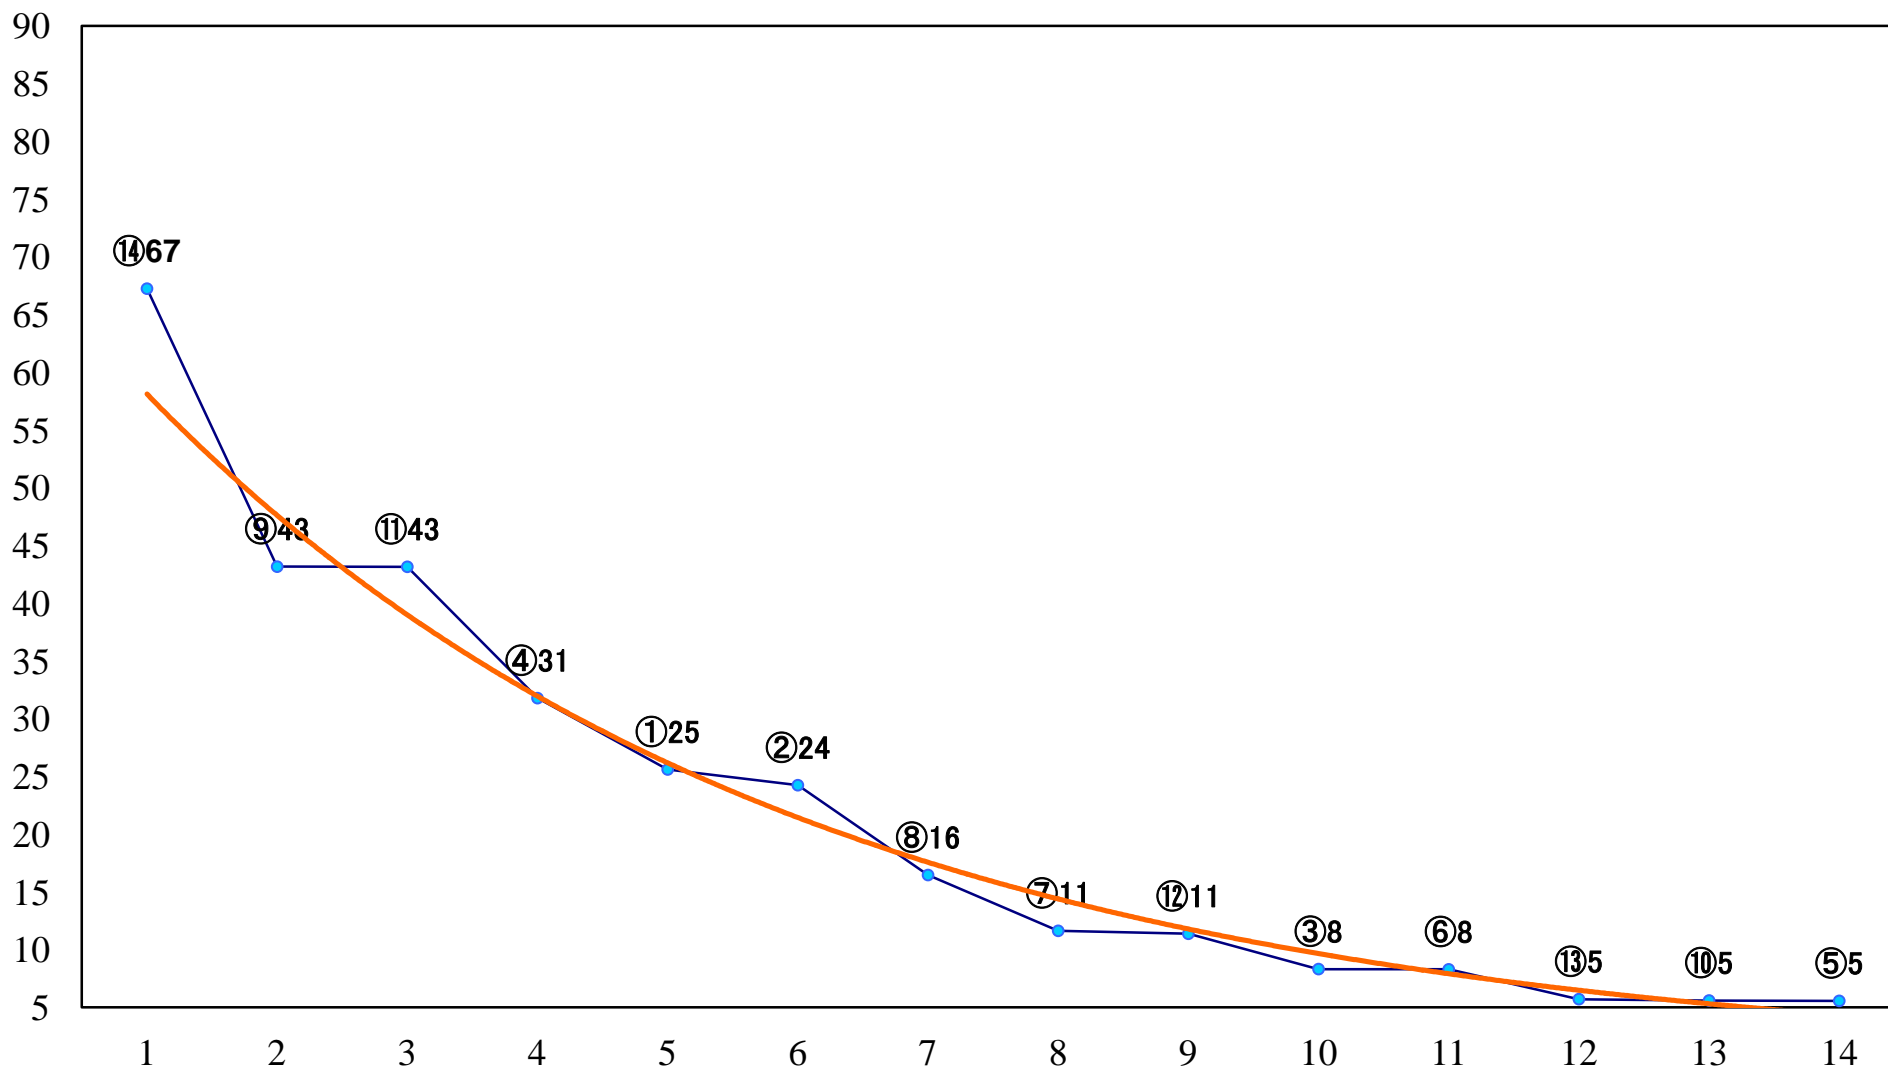

2022年05月16日(月) 川崎競馬 6R 17:30

C2一 二 三 左1400mm

2022年05月16日(月) 川崎競馬 7R 18:00
不如帰特別3歳1 左1500mm

2022年05月16日(月) 川崎競馬 8R 18:30

C2一 二 三 左1600mm

2022年05月16日(月) 川崎競馬 9R 19:05
C1七 左1400mm

2022年05月16日(月) 川崎競馬 10R 19:40
新緑特別B3二 左1600mm