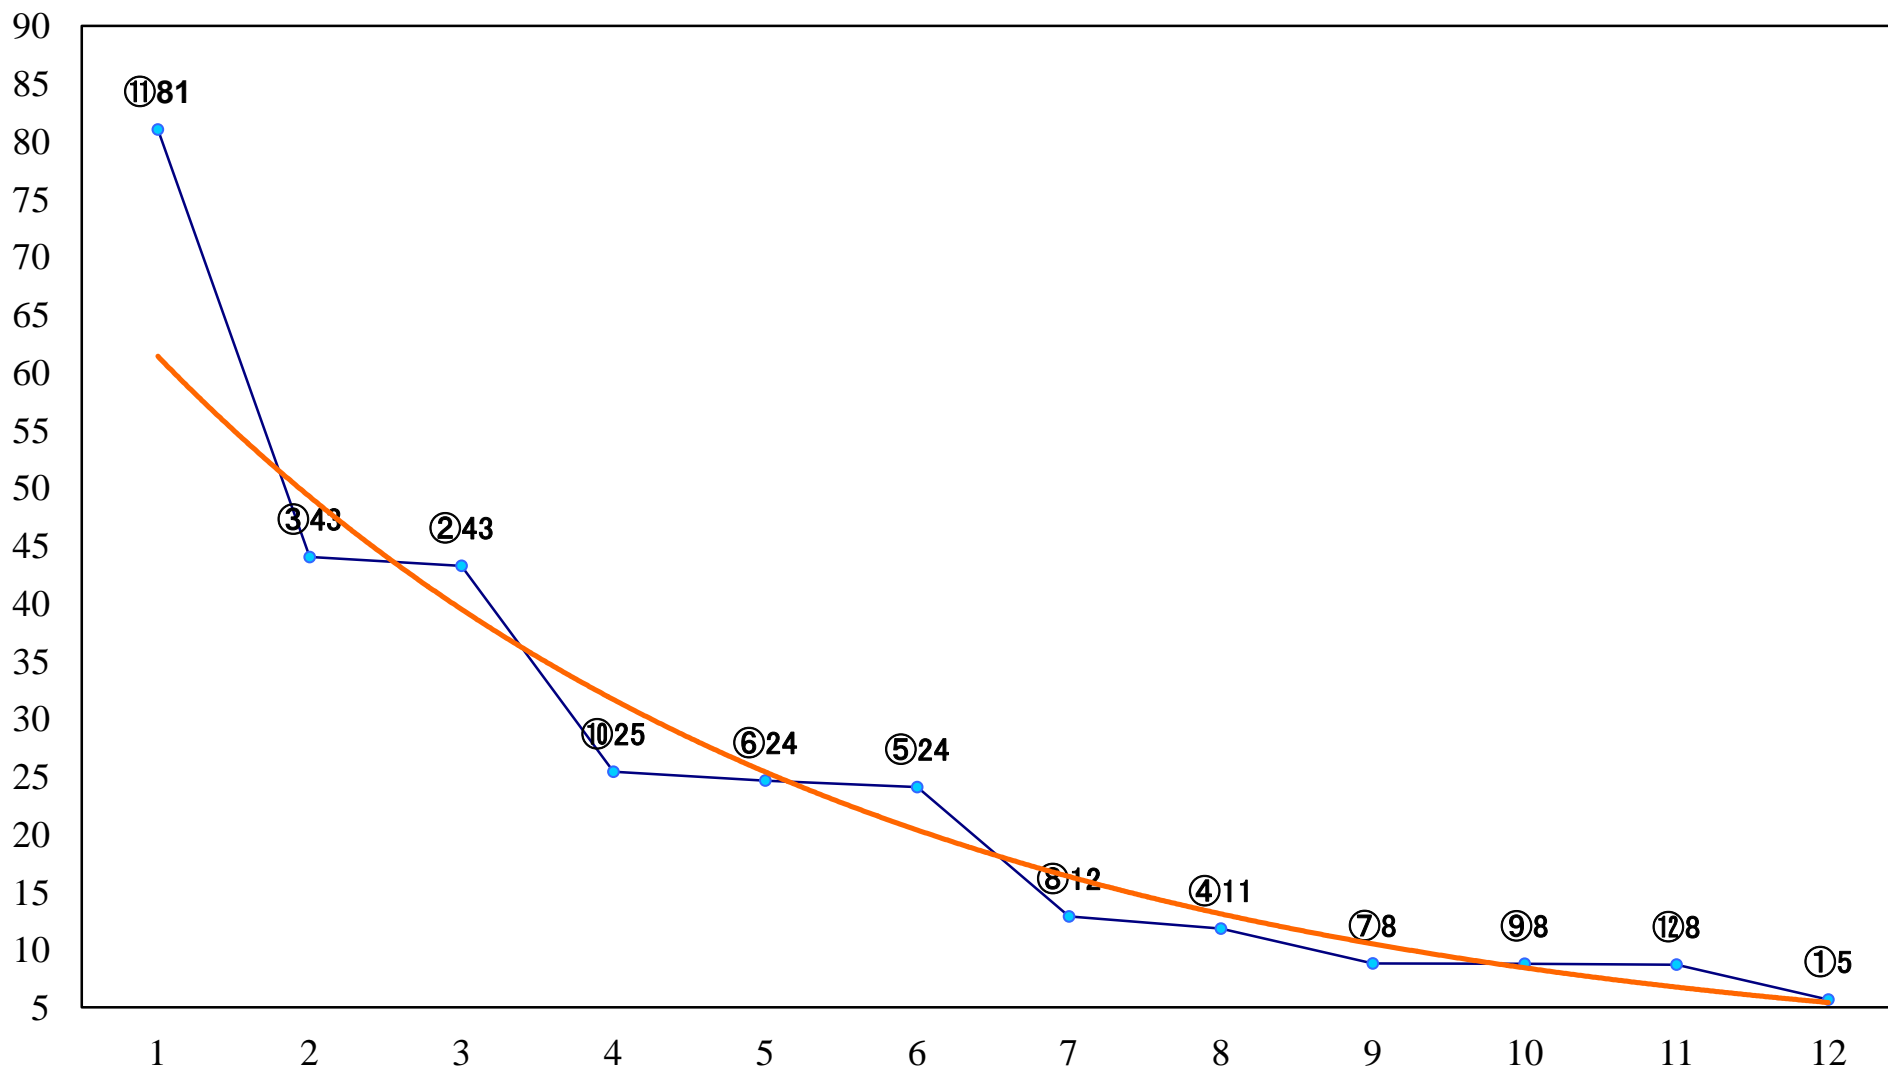

2022年05月16日(月) 川崎競馬 6R 17:30

C2一 二 三 左1400mm

2022年05月16日(月) 川崎競馬 7R 18:00
不如帰特別3歳1 左1500mm

2022年05月16日(月) 川崎競馬 8R 18:30

C2一 二 三 左1600mm

2022年05月16日(月) 川崎競馬 9R 19:05
C1七 左1400mm

2022年05月16日(月) 川崎競馬 10R 19:40
新緑特別B3二 左1600mm