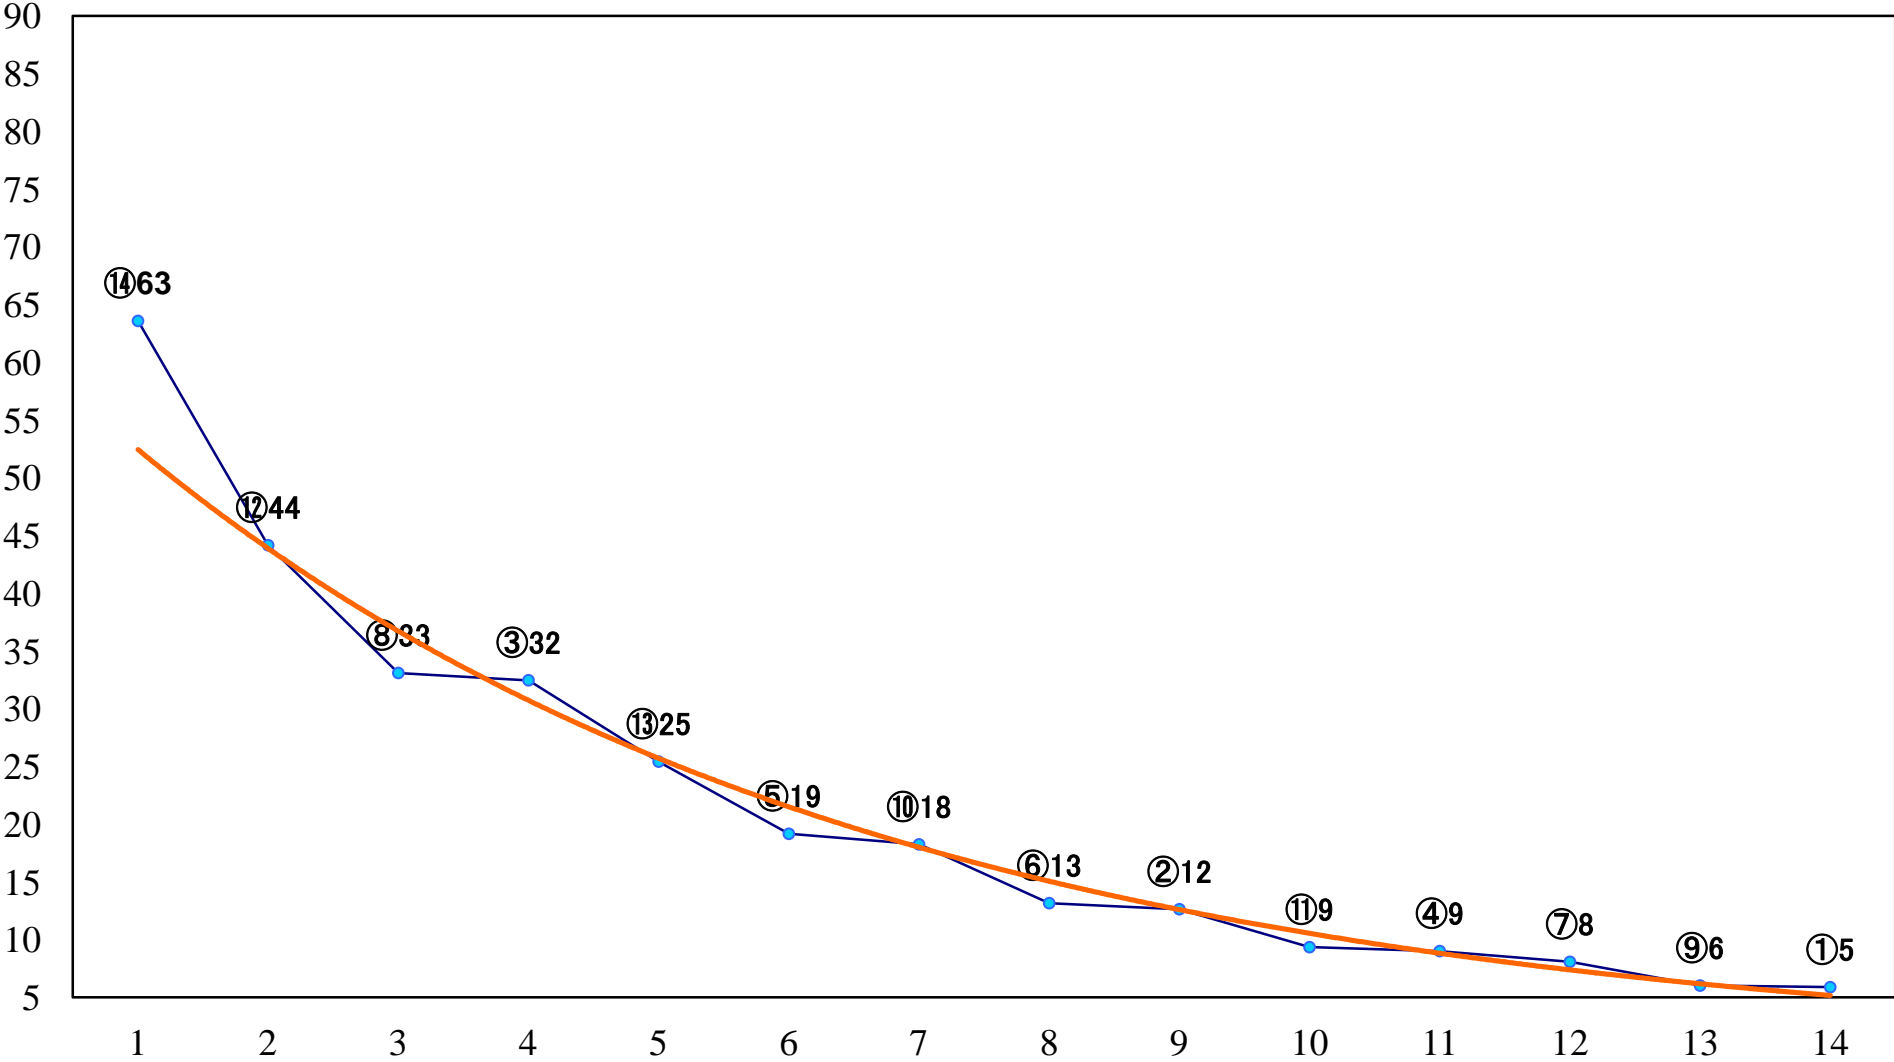

2022年05月16日(月) 川崎競馬 11R 20:15
アルデバラン賞B1B2選定馬 左2000mm