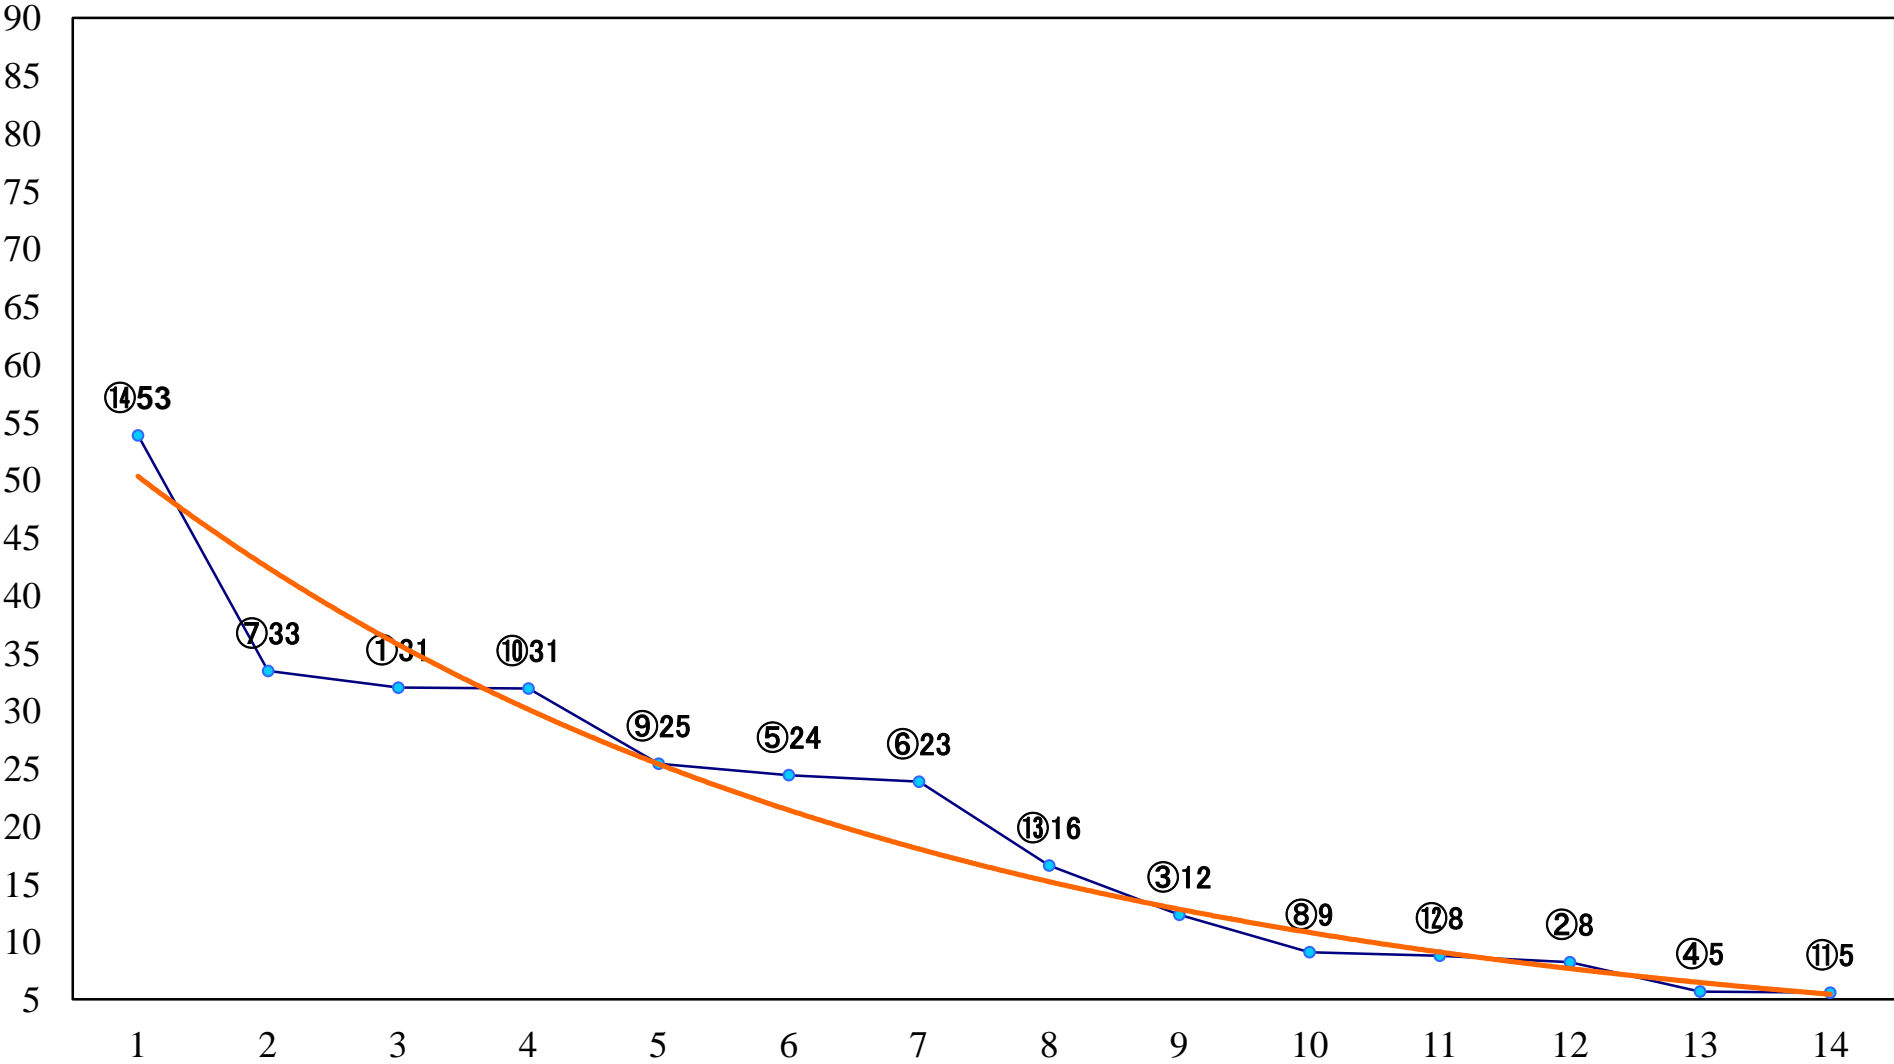

2022年05月16日(月) 川崎競馬 6R 17:30

C2一 二 三 左1400mm

2022年05月16日(月) 川崎競馬 7R 18:00
不如帰特別3歳1 左1500mm

2022年05月16日(月) 川崎競馬 8R 18:30

C2一 二 三 左1600mm

2022年05月16日(月) 川崎競馬 9R 19:05
C1七 左1400mm

2022年05月16日(月) 川崎競馬 10R 19:40
新緑特別B3二 左1600mm