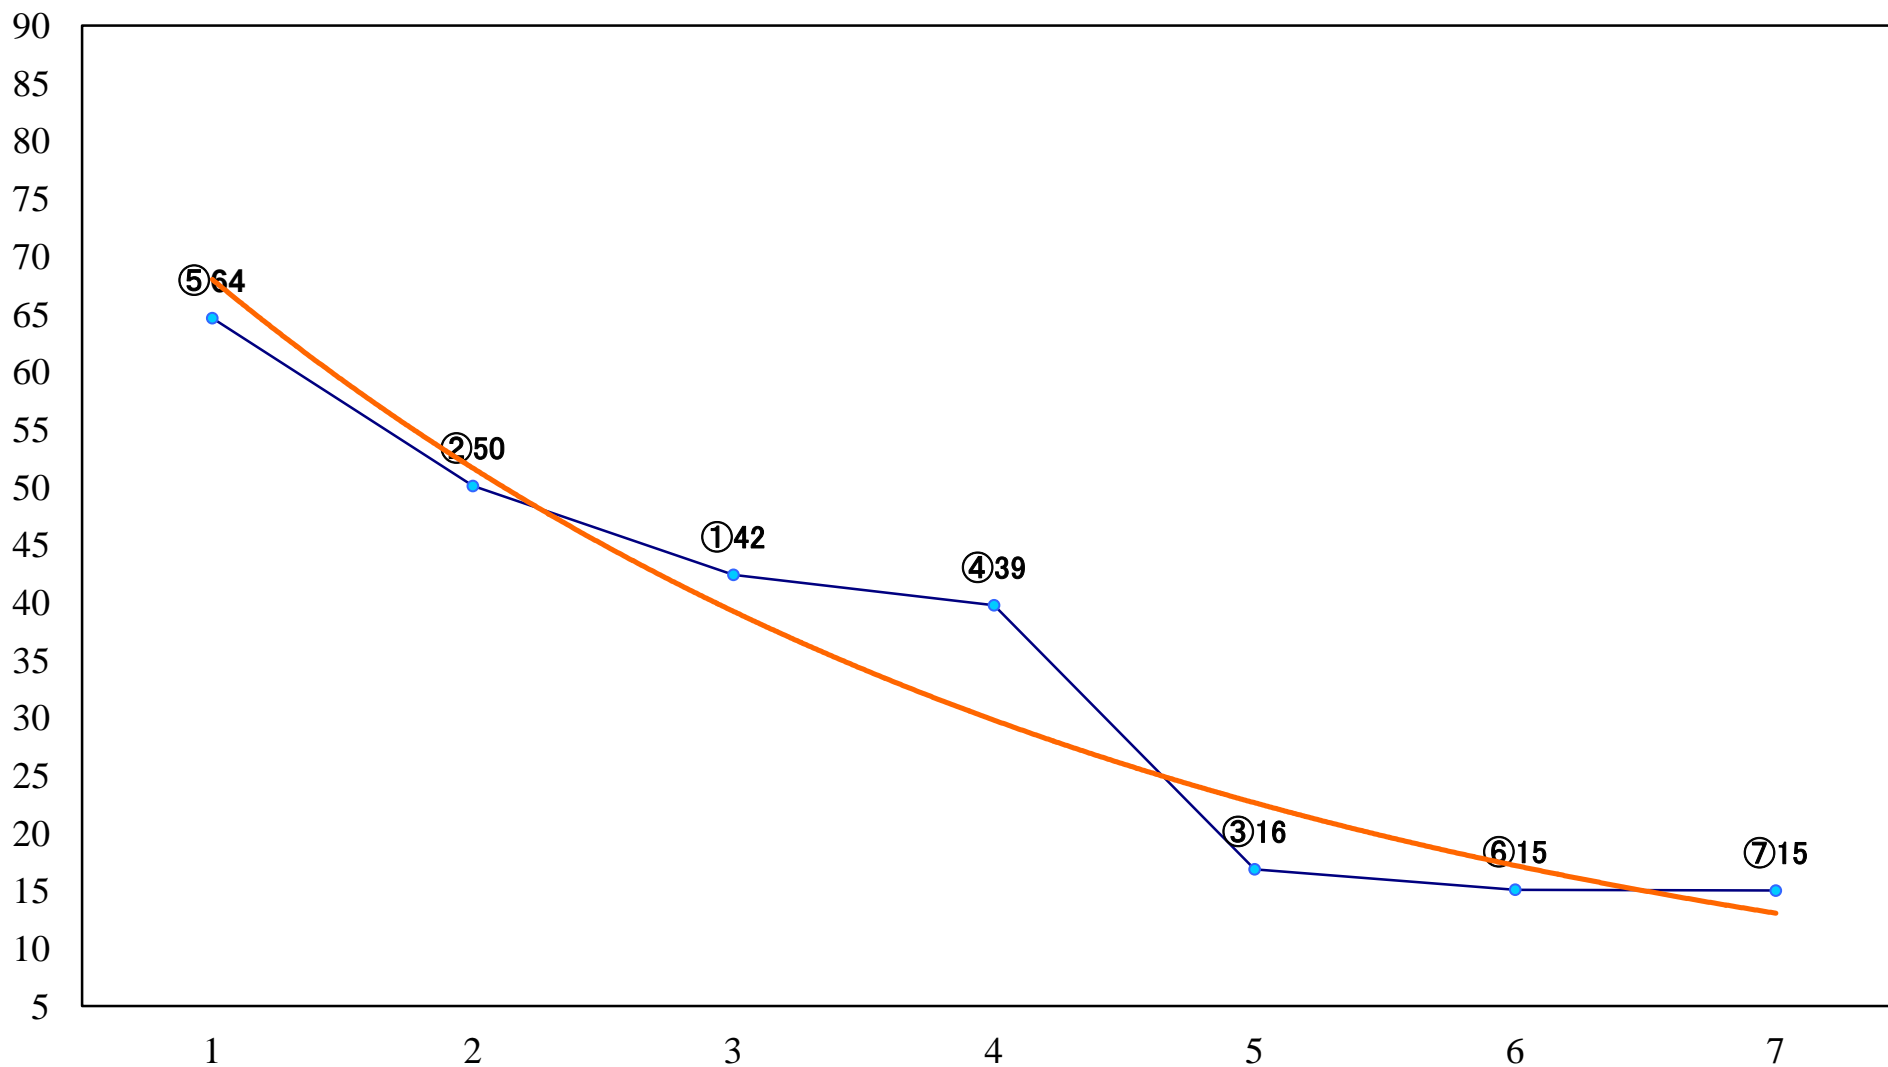

2022年05月20日(金) 川崎競馬 1R 15:00  
スパークングデビュー新馬2歳3ハ 左900mm

2022年05月20日(金) 川崎競馬 2R 15:30  
スパークングデビュー新馬2歳2口 左900mm

2022年05月20日(金) 川崎競馬 3R 16:00  
スパークングデビュー新馬2歳1イ 左900mm

2022年05月20日(金) 川崎競馬 4R 16:30

C3一 二三 左1400mm