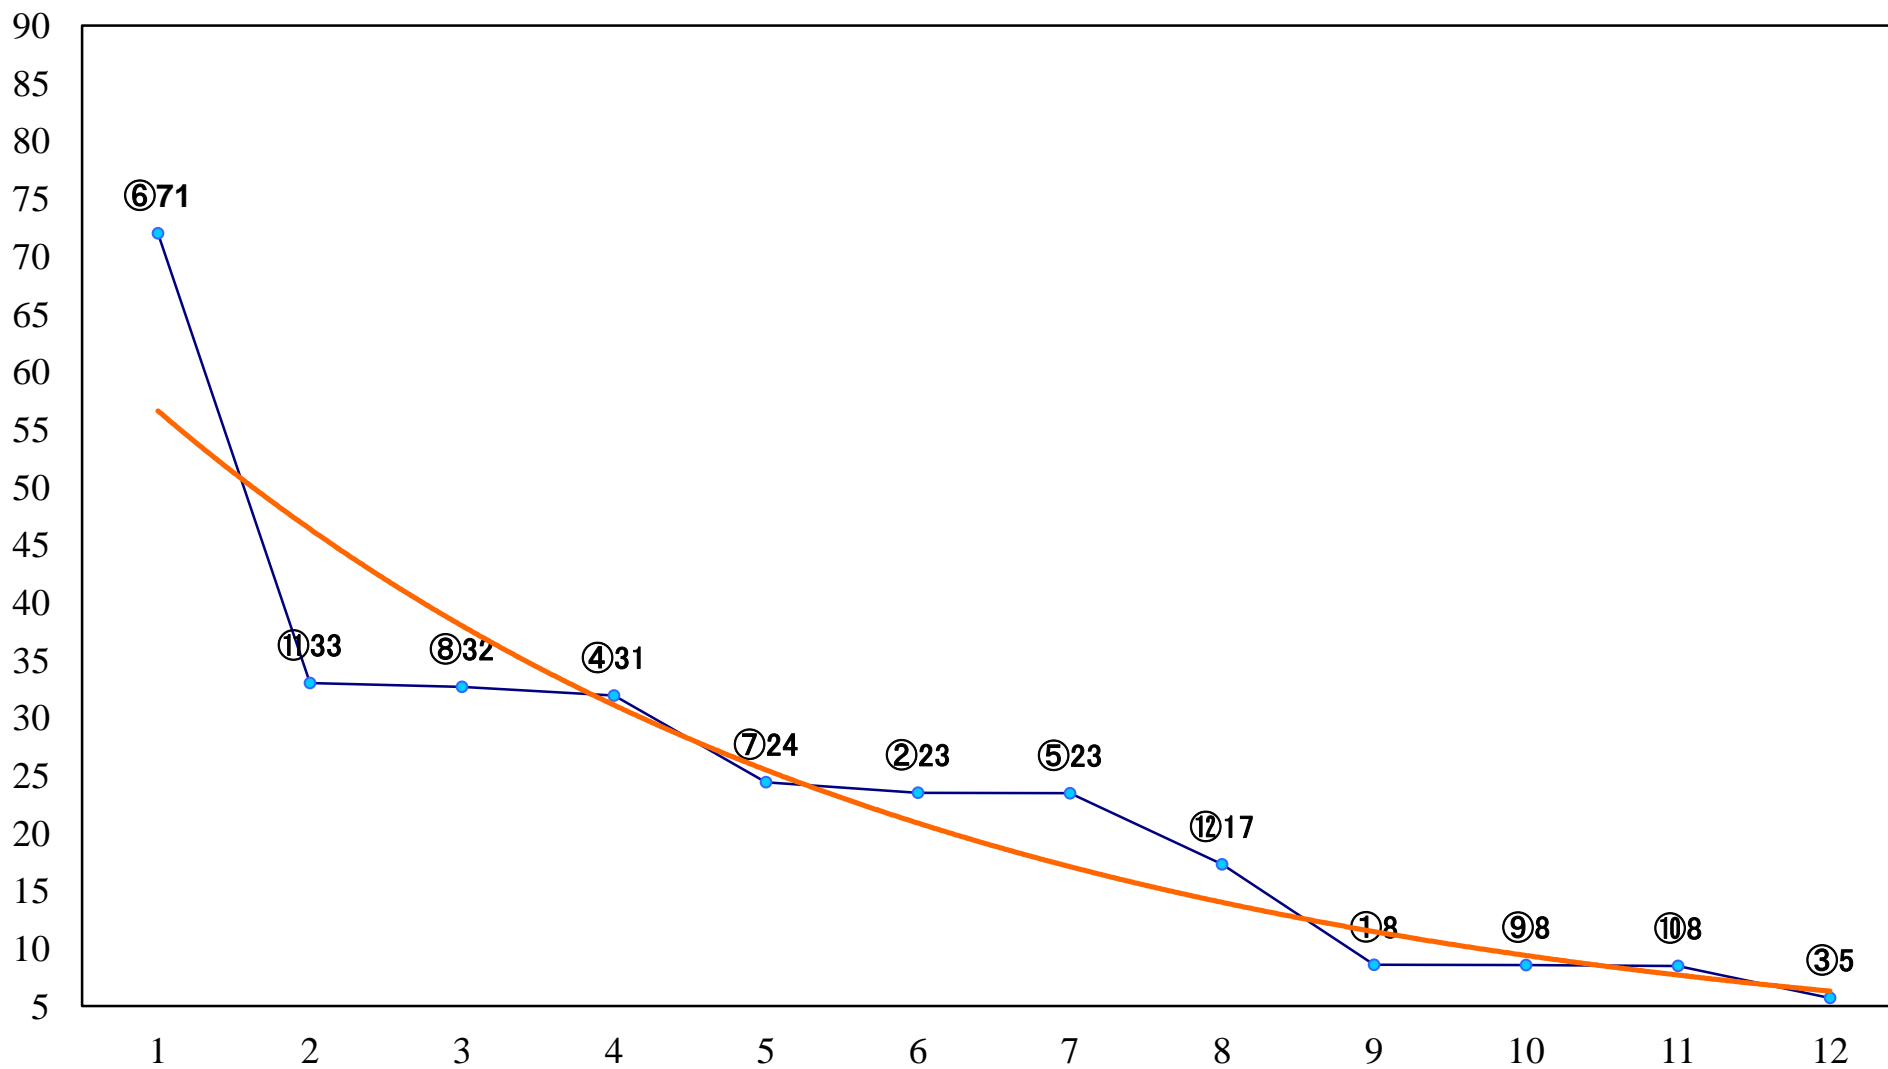

2022年05月20日(金) 川崎競馬 1R 15:00  
スパークングデビュー新馬2歳3ハ 左900mm

2022年05月20日(金) 川崎競馬 2R 15:30  
スパークングデビュー新馬2歳2口 左900mm

2022年05月20日(金) 川崎競馬 3R 16:00  
スパークングデビュー新馬2歳1イ 左900mm

2022年05月20日(金) 川崎競馬 4R 16:30

C3一 二三 左1400mm