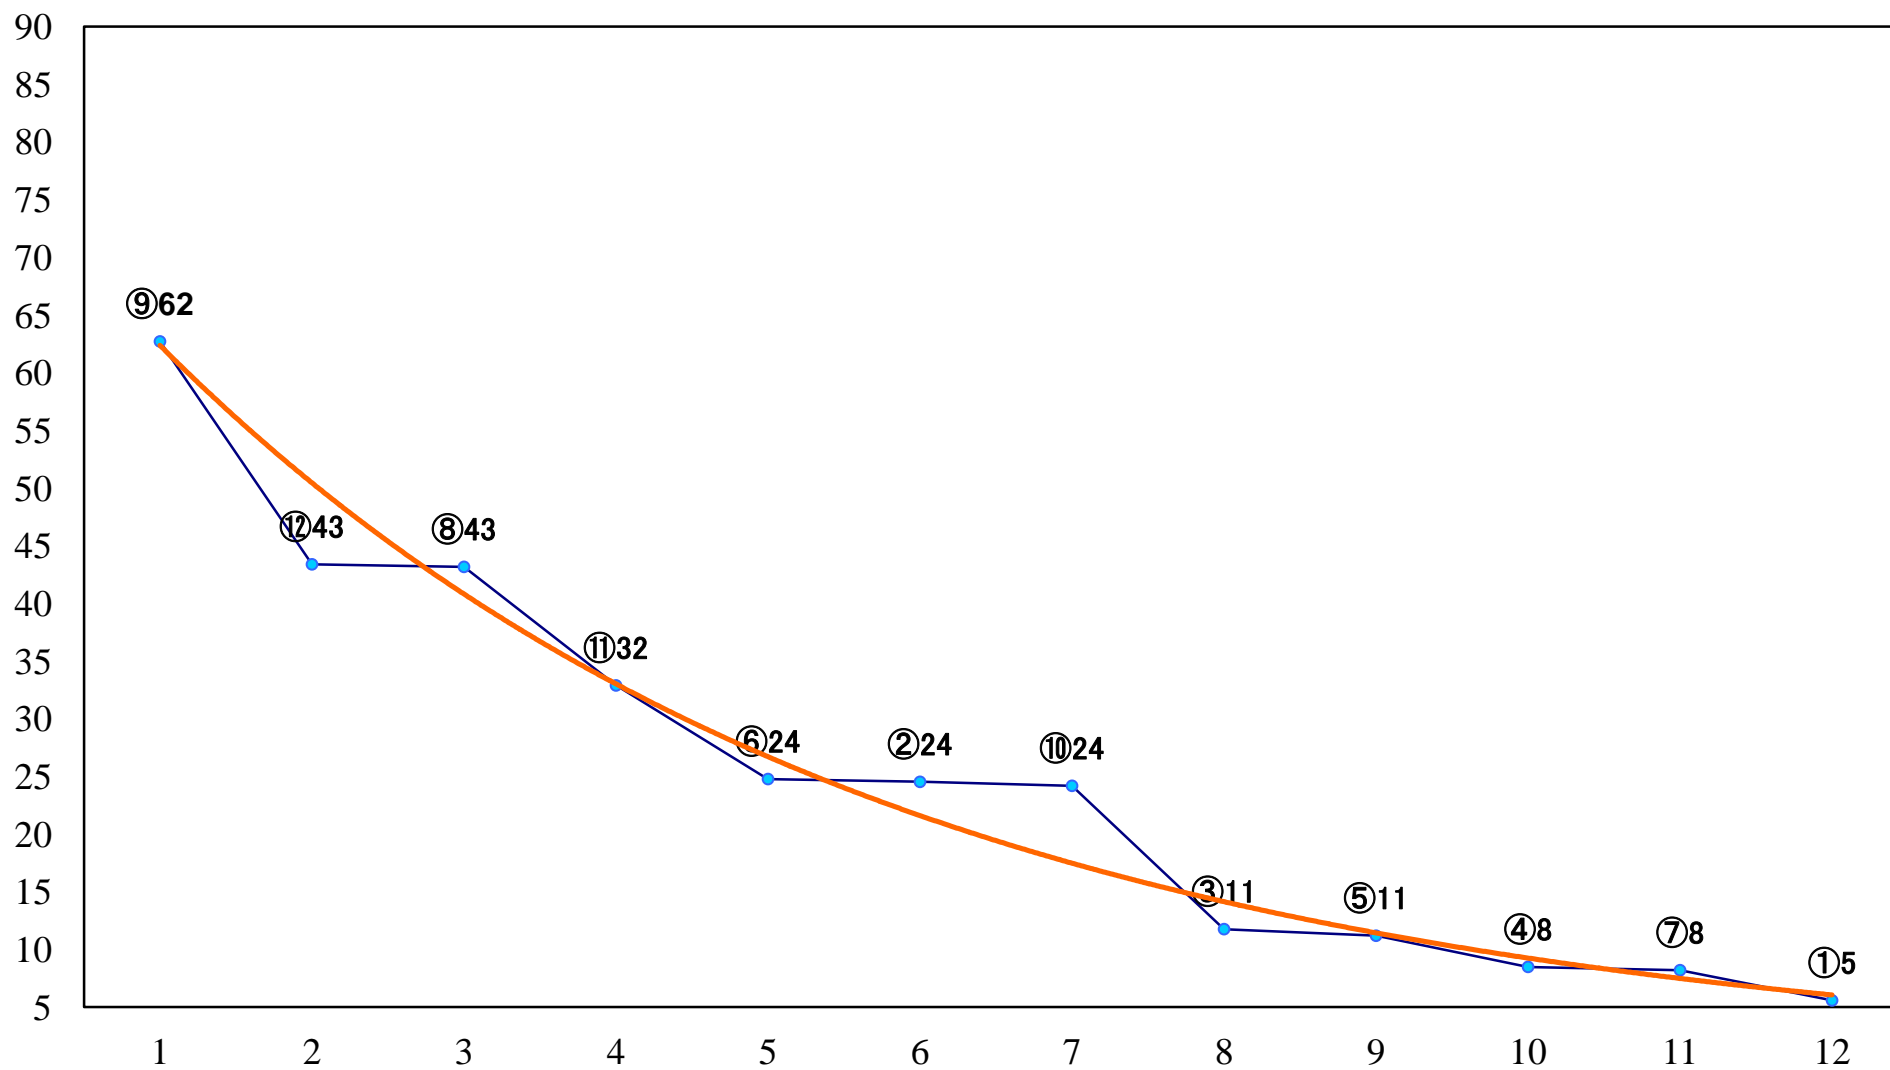

2022年05月20日(金) 川崎競馬 5R 17:00

C3一 二三 左1400mm