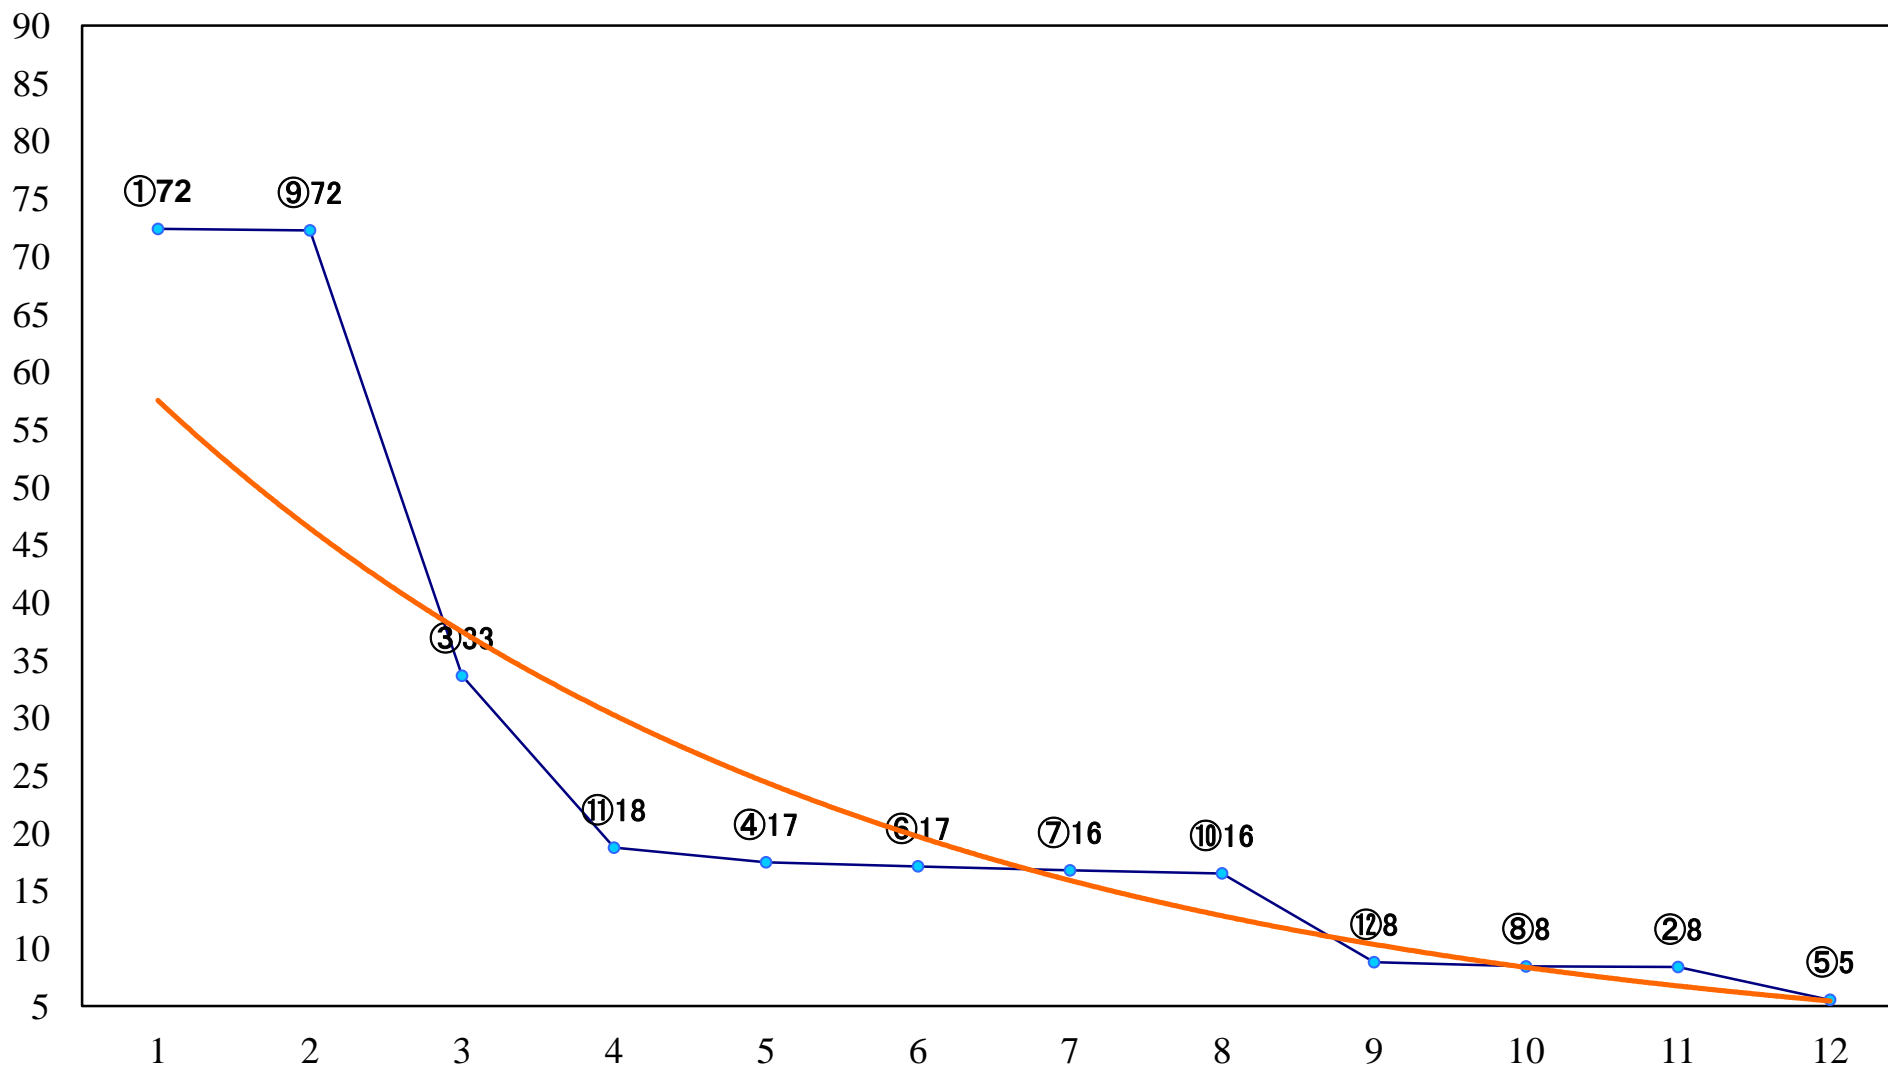

2022年05月20日(金) 川崎競馬 7R 18:00
C2七八 左1400mm