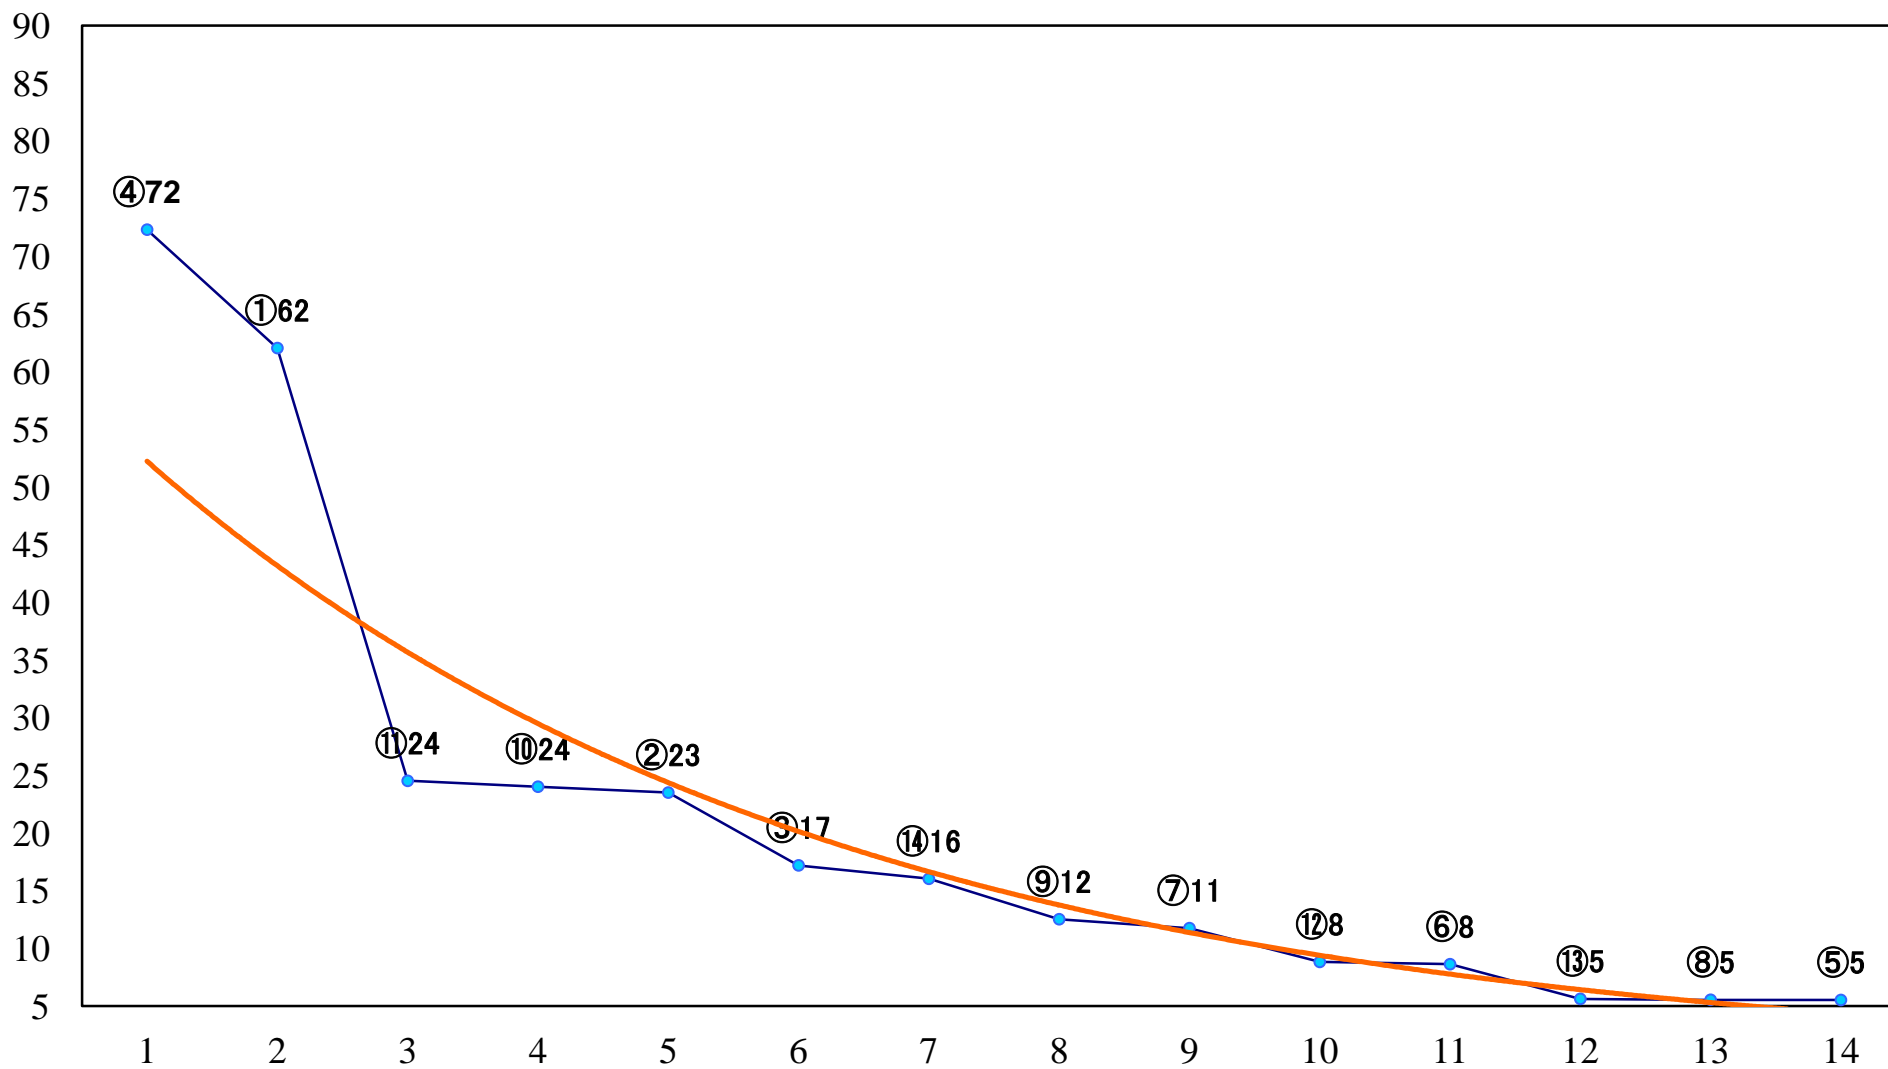

2022年05月20日(金) 川崎競馬 10R 19:40  
第35回開成町阿波おどり特別B3三 左1500mm

2022年05月20日(金) 川崎競馬 11R 20:15  
第35回開成町あじさいまつり特別B2ー 左1600mm

2022年05月20日(金) 川崎競馬 12R 20:50  
鈴蘭賞C2七八 左1500mm