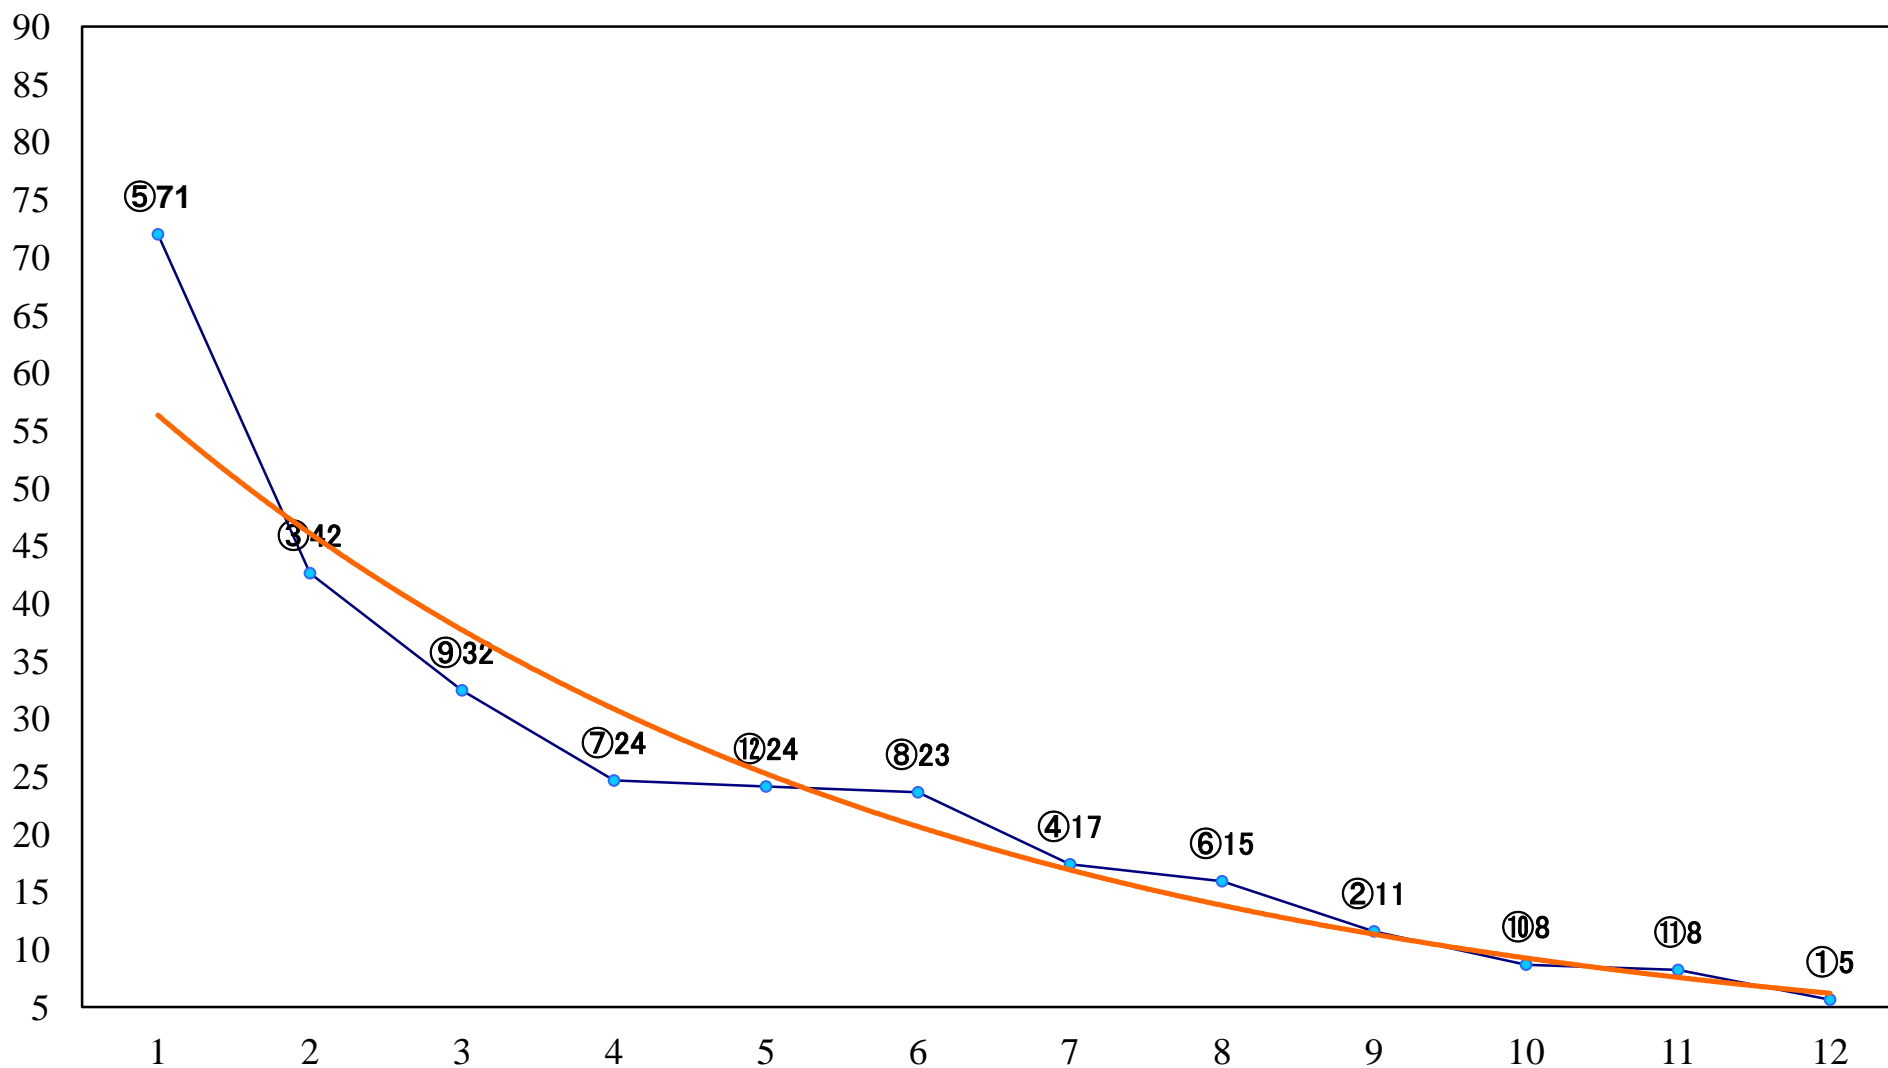

2022年05月20日(金) 川崎競馬 8R 18:30
紅玉賞C1選定馬 左900mm