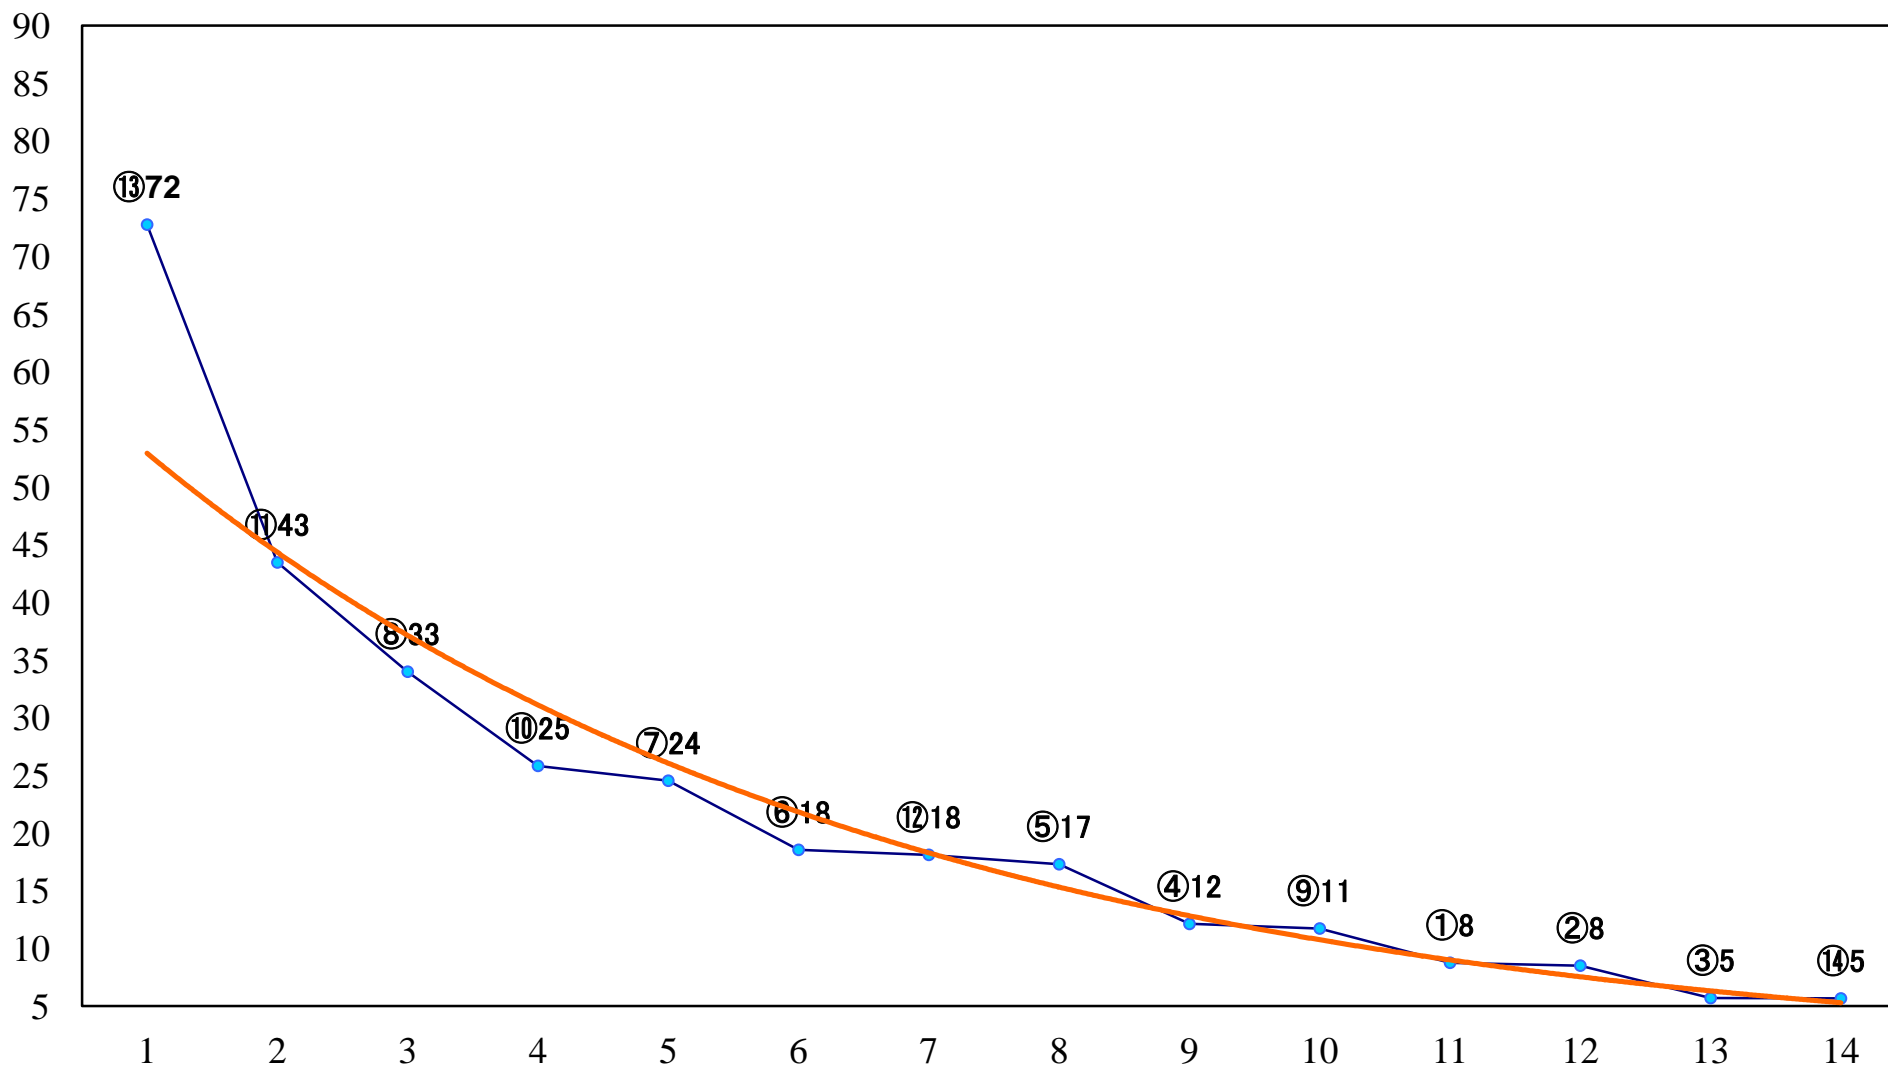

2022年05月20日(金) 川崎競馬 10R 19:40  
第35回開成町阿波おどり特別B3三 左1500mm

2022年05月20日(金) 川崎競馬 11R 20:15  
第35回開成町あじさいまつり特別B2ー 左1600mm

2022年05月20日(金) 川崎競馬 12R 20:50  
鈴蘭賞C2七八 左1500mm