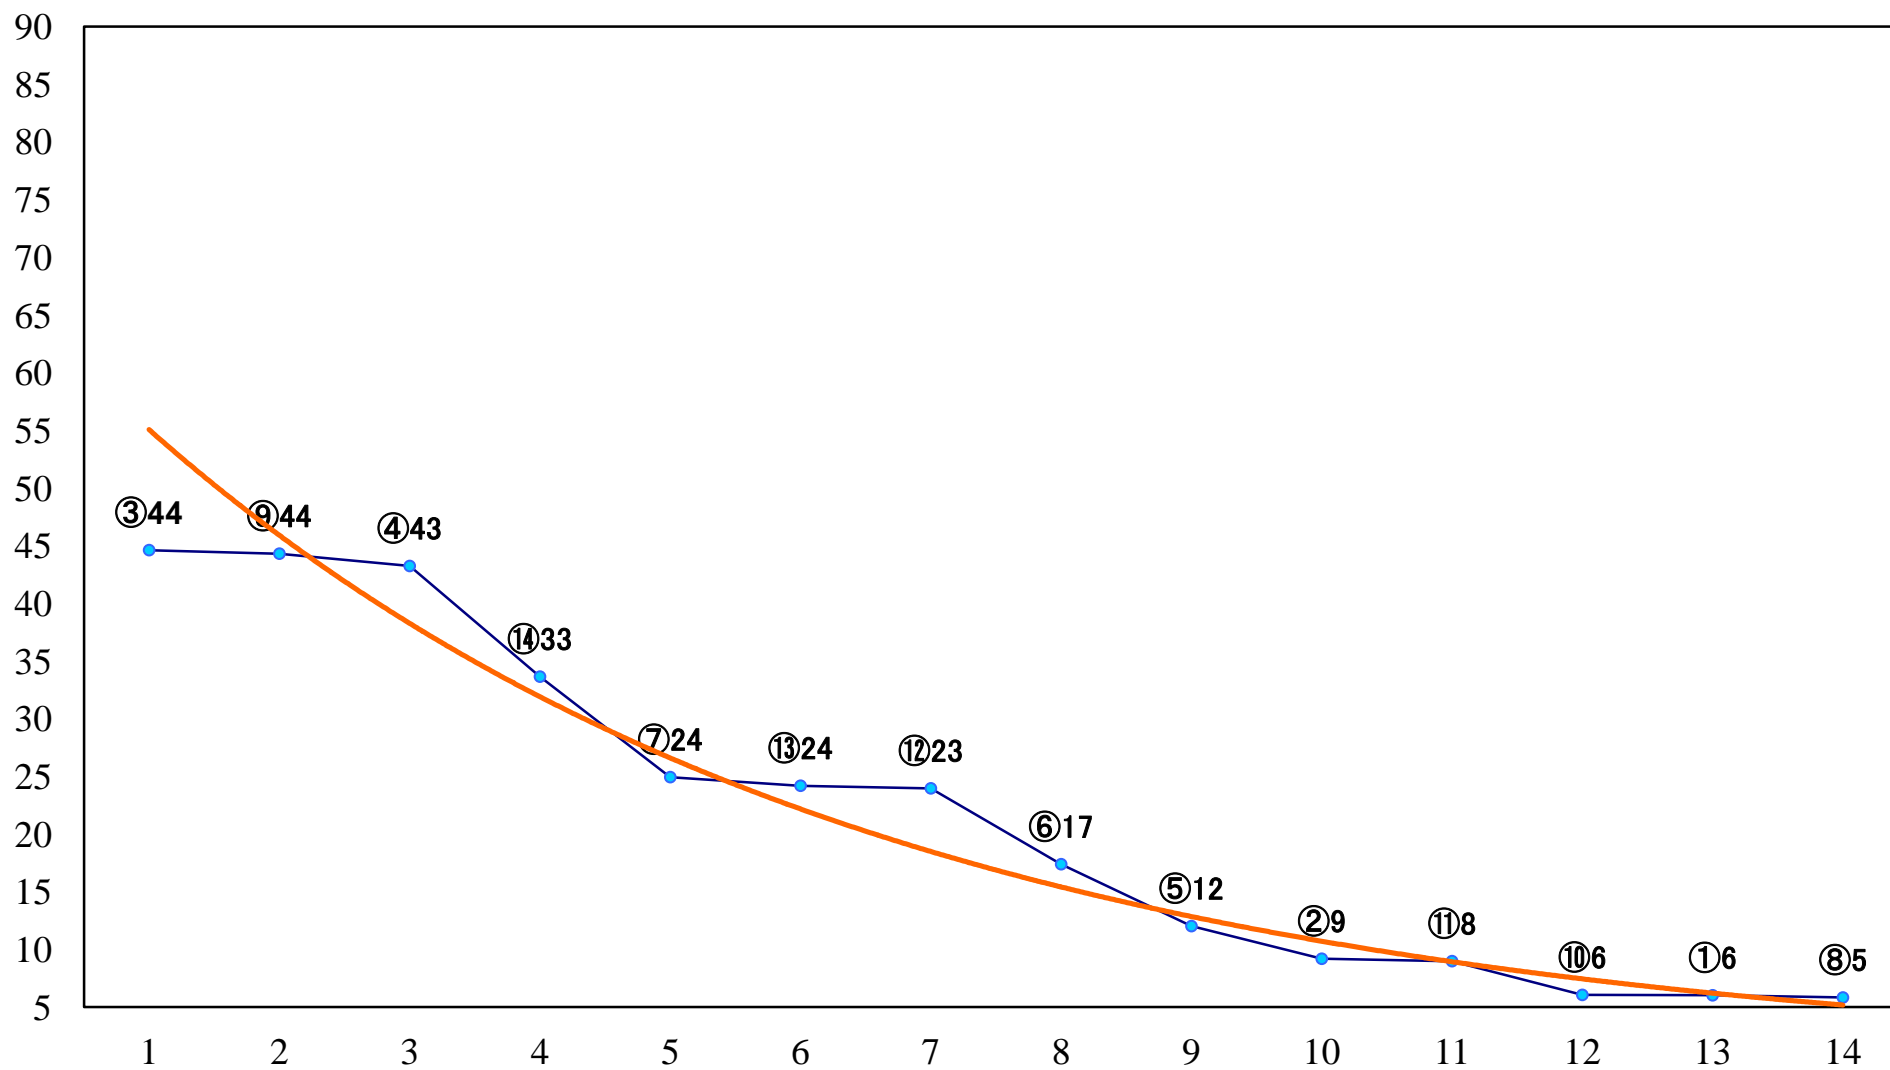

2022年05月20日(金) 川崎競馬 10R 19:40  
第35回開成町阿波おどり特別B3三 左1500mm

2022年05月20日(金) 川崎競馬 11R 20:15  
第35回開成町あじさいまつり特別B2ー 左1600mm

2022年05月20日(金) 川崎競馬 12R 20:50  
鈴蘭賞C2七八 左1500mm