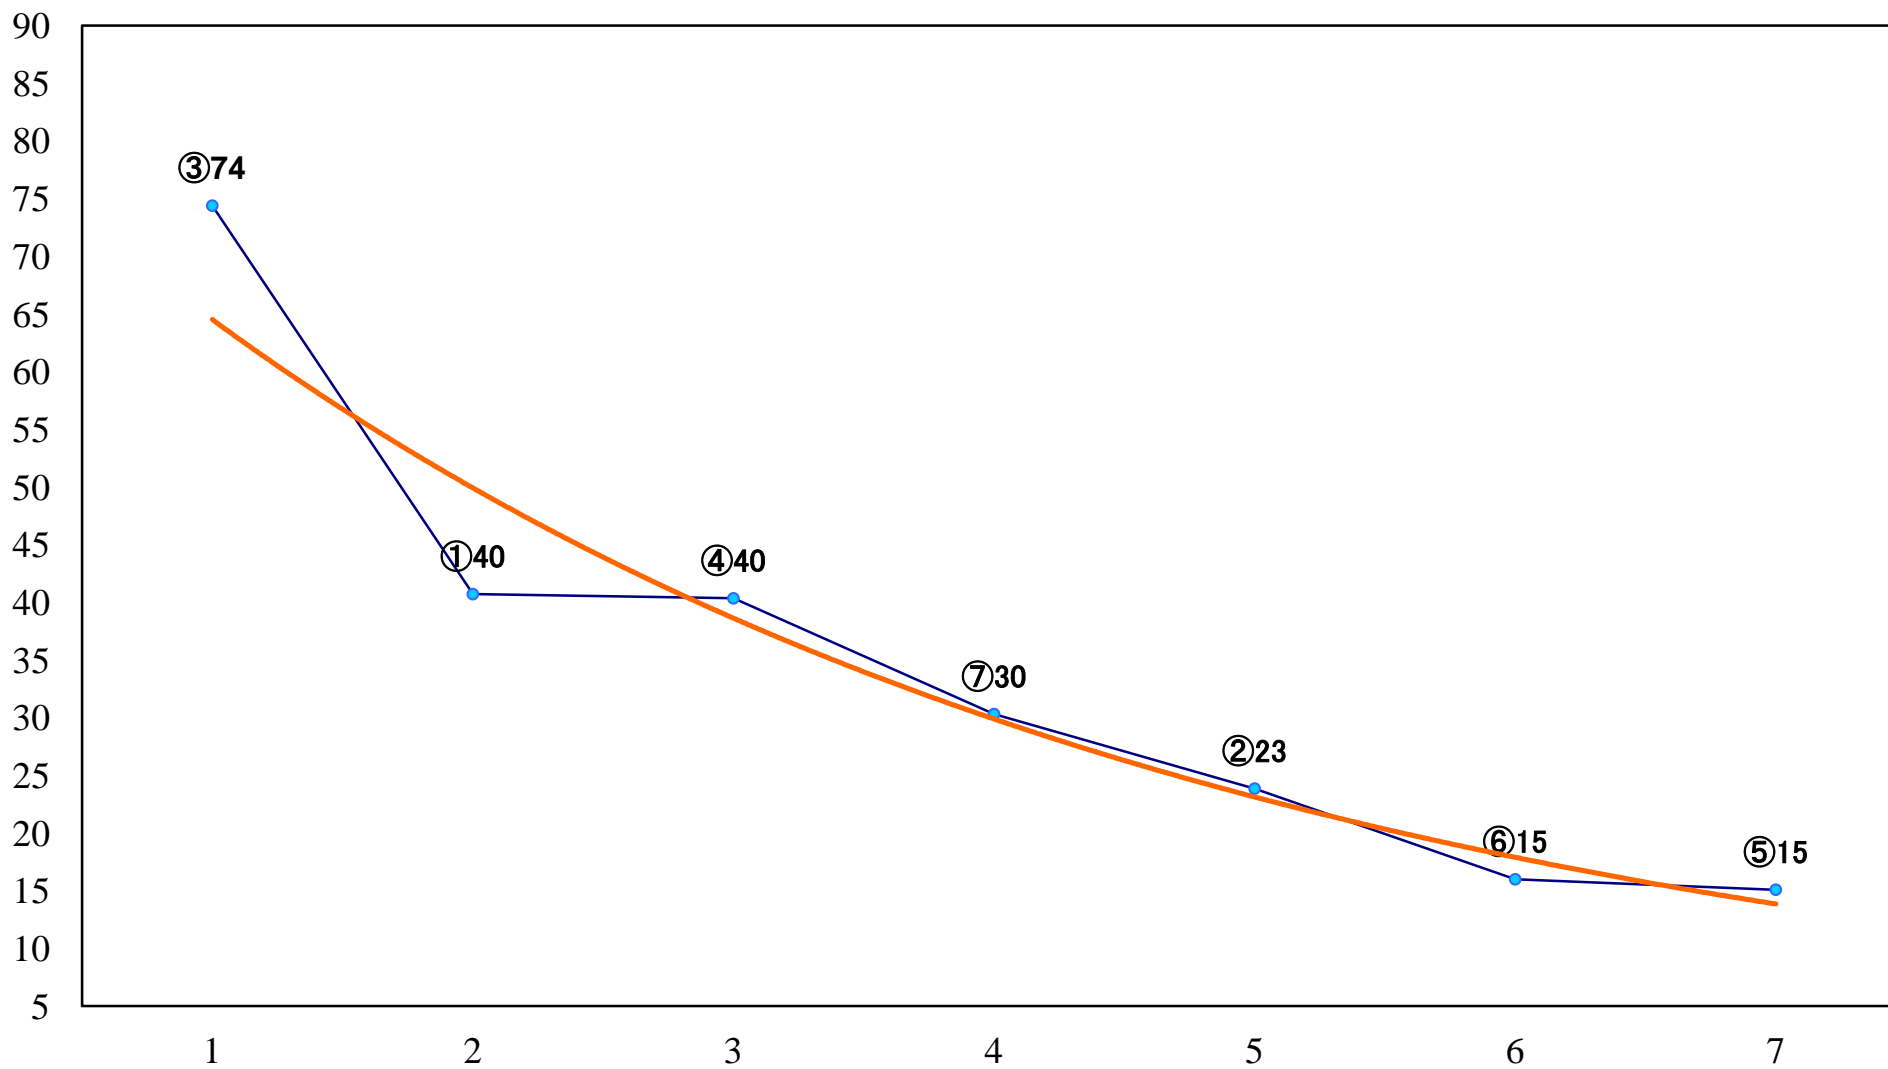

2022年05月20日(金) 川崎競馬 1R 15:00  
スパークングデビュー新馬2歳3ハ 左900mm

2022年05月20日(金) 川崎競馬 2R 15:30  
スパークングデビュー新馬2歳2口 左900mm

2022年05月20日(金) 川崎競馬 3R 16:00  
スパークングデビュー新馬2歳1イ 左900mm

2022年05月20日(金) 川崎競馬 4R 16:30

C3一 二三 左1400mm