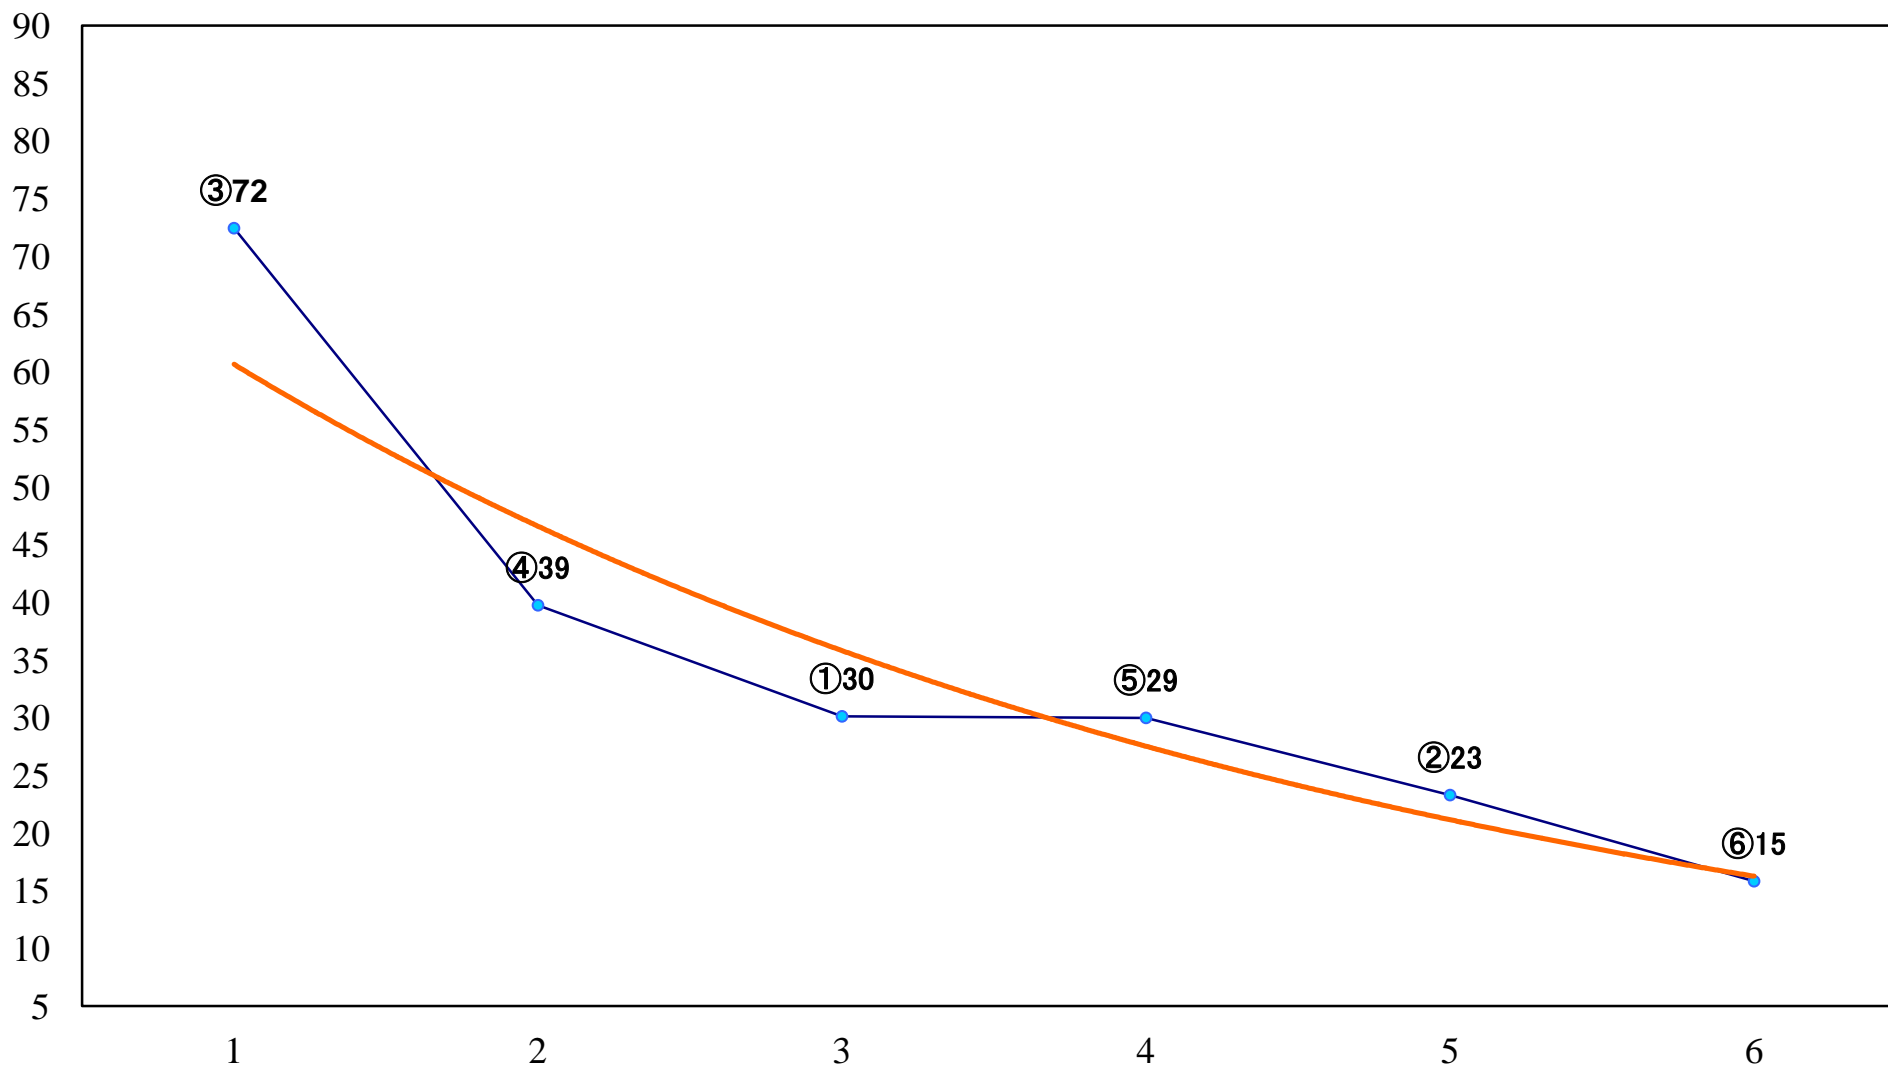

2022年05月20日(金) 川崎競馬 1R 15:00  
スパークングデビュー新馬2歳3ハ 左900mm

2022年05月20日(金) 川崎競馬 2R 15:30  
スパークングデビュー新馬2歳2口 左900mm

2022年05月20日(金) 川崎競馬 3R 16:00  
スパークングデビュー新馬2歳1イ 左900mm

2022年05月20日(金) 川崎競馬 4R 16:30

C3一 二三 左1400mm