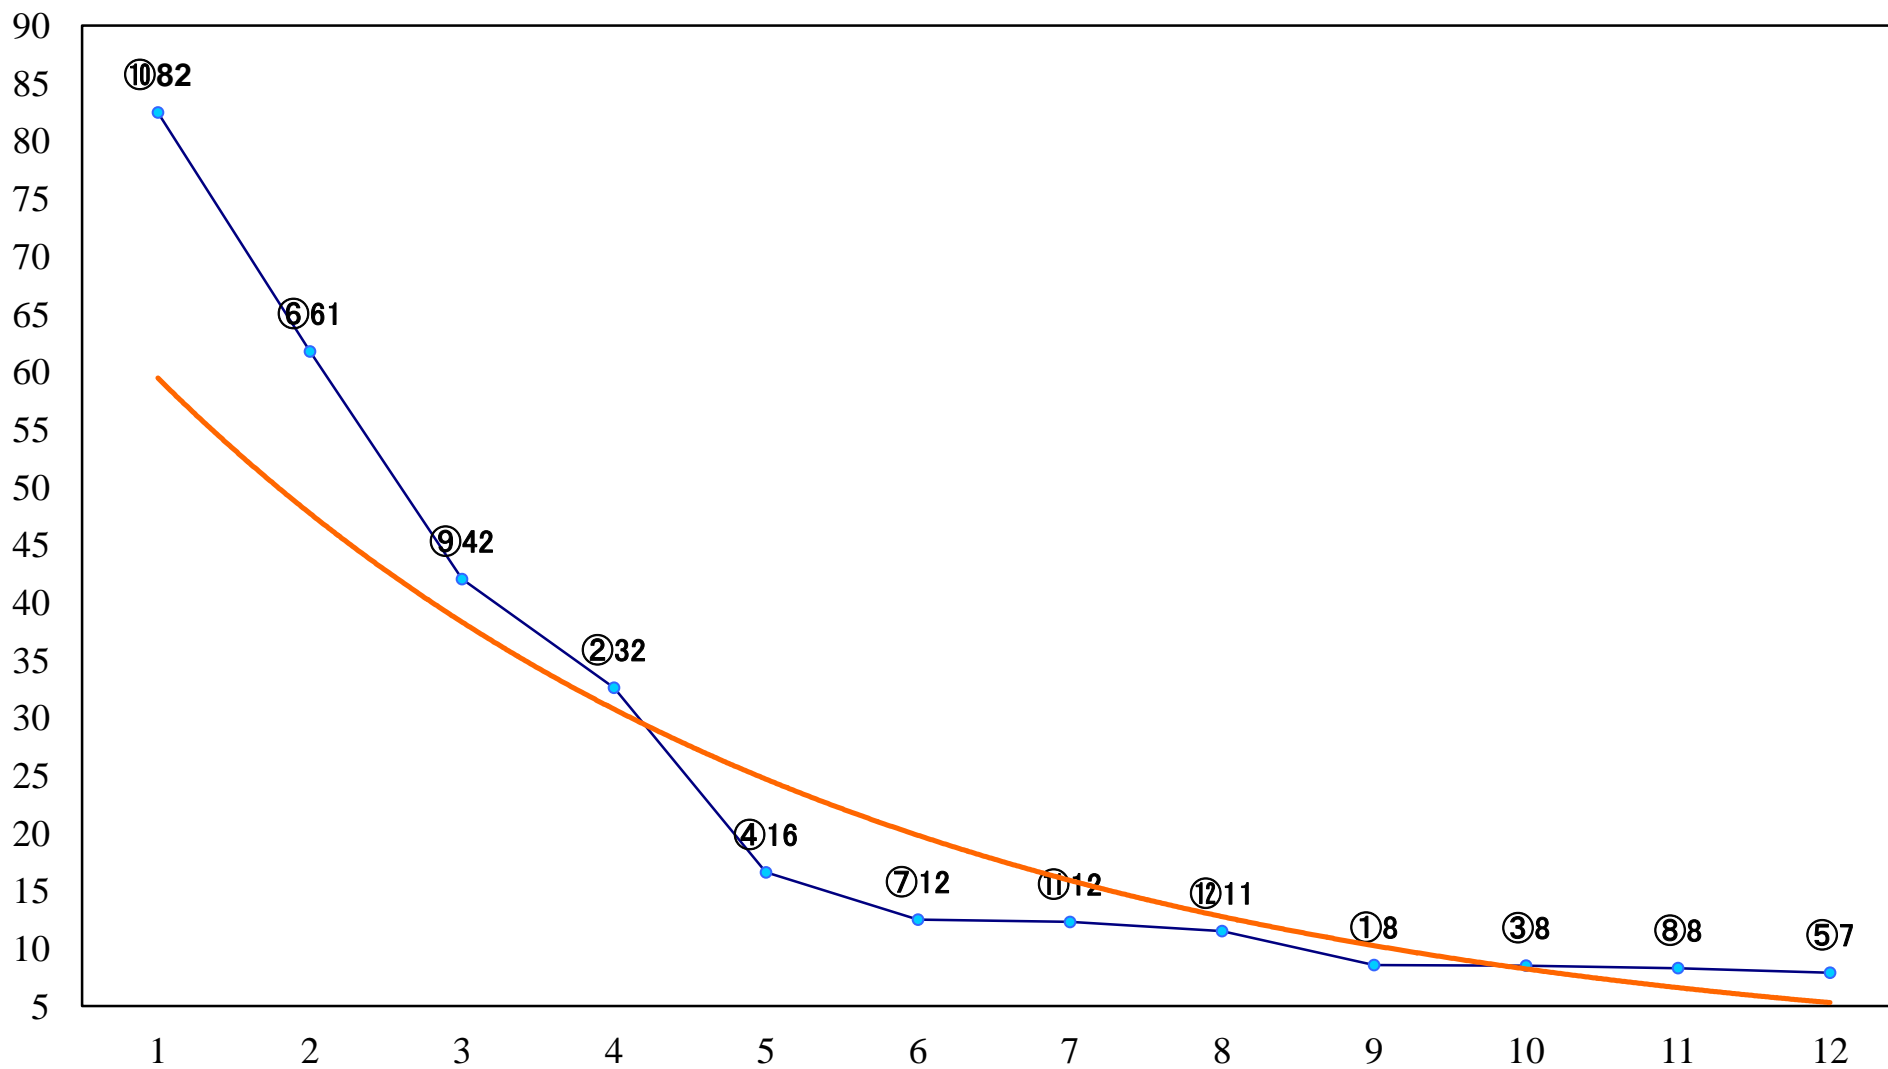

2022年05月20日(金) 川崎競馬 6R 17:30
C3一 二 三 左1500mm