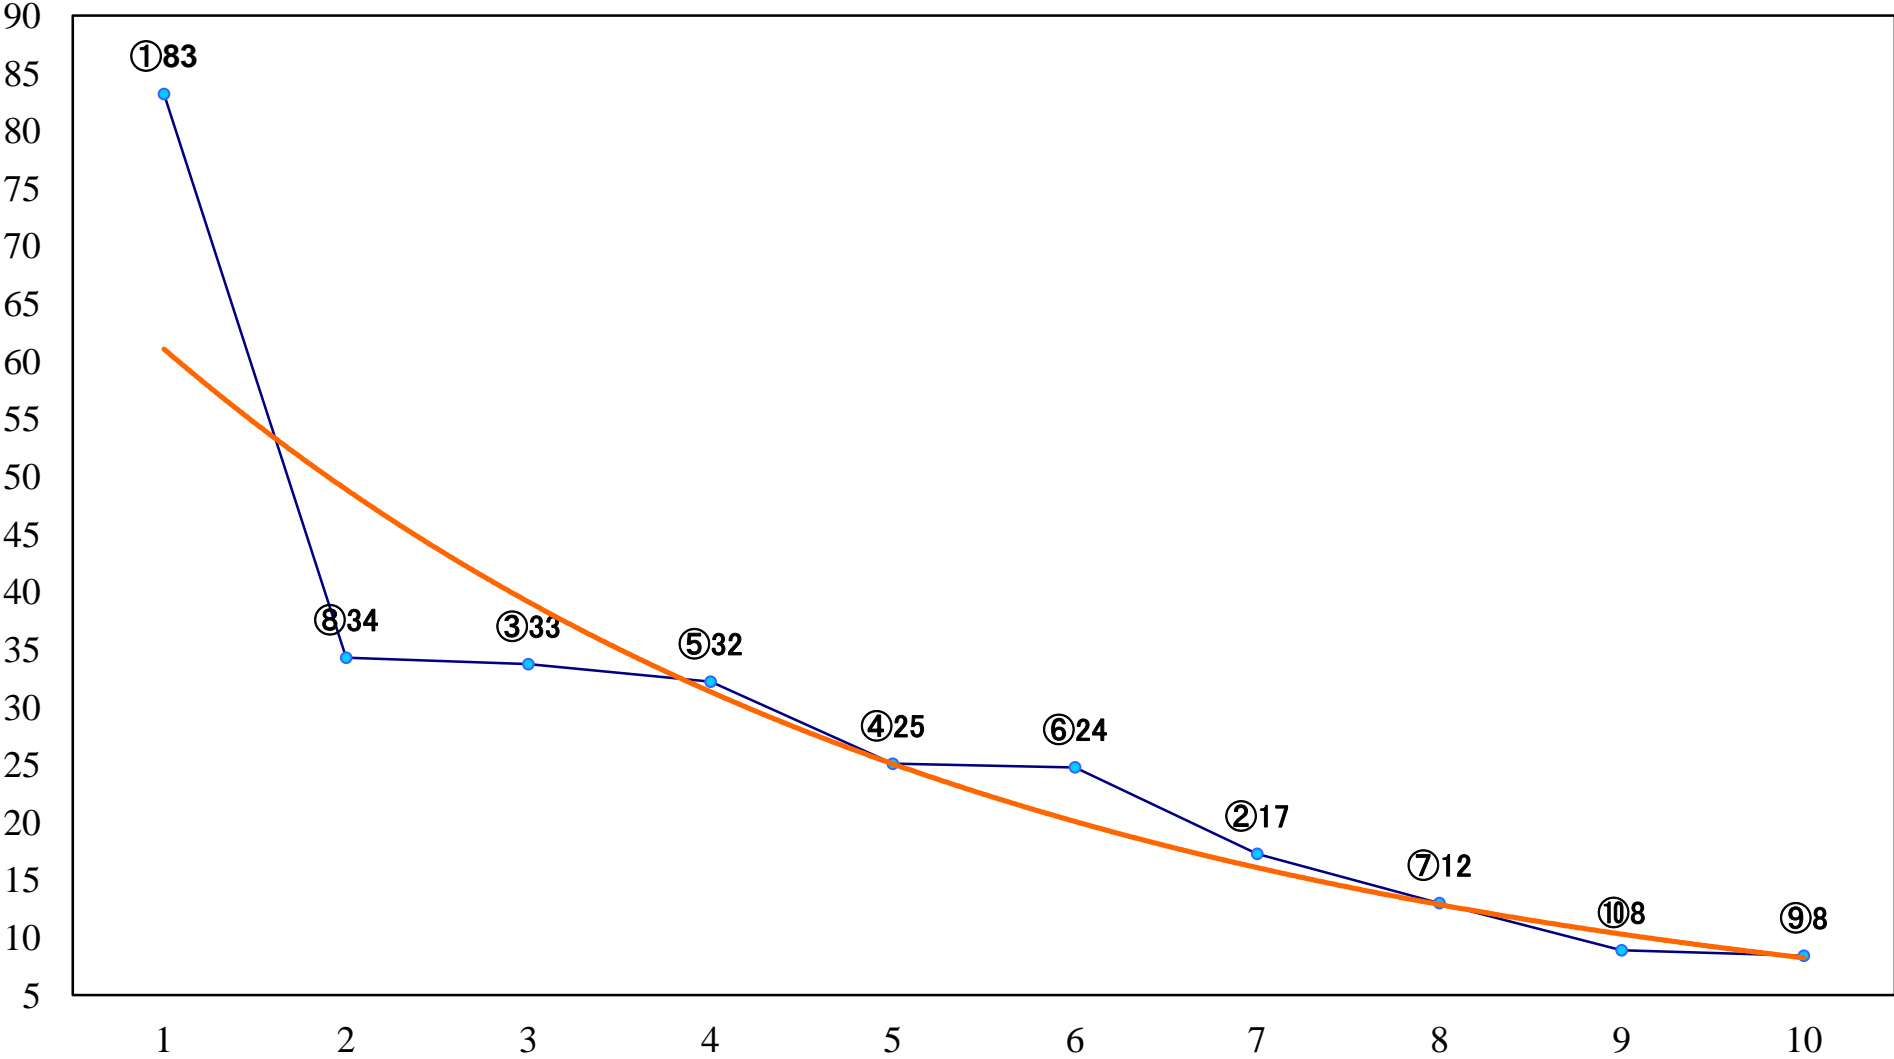

2022年05月24日(火) 大井競馬 1R 14:30  
3歳137.5万円以下 右1600mm

2022年05月24日(火) 大井競馬 2R 15:00  
3歳137.5万円以下 右1400mm

2022年05月24日(火) 大井競馬 3R 15:30  
3歳137.5万円以下 右1200mm

2022年05月24日(火) 大井競馬 4R 16:00  
C2九十 右1600mm

2022年05月24日(火) 大井競馬 5R 16:35  
C2九十 右1200mm