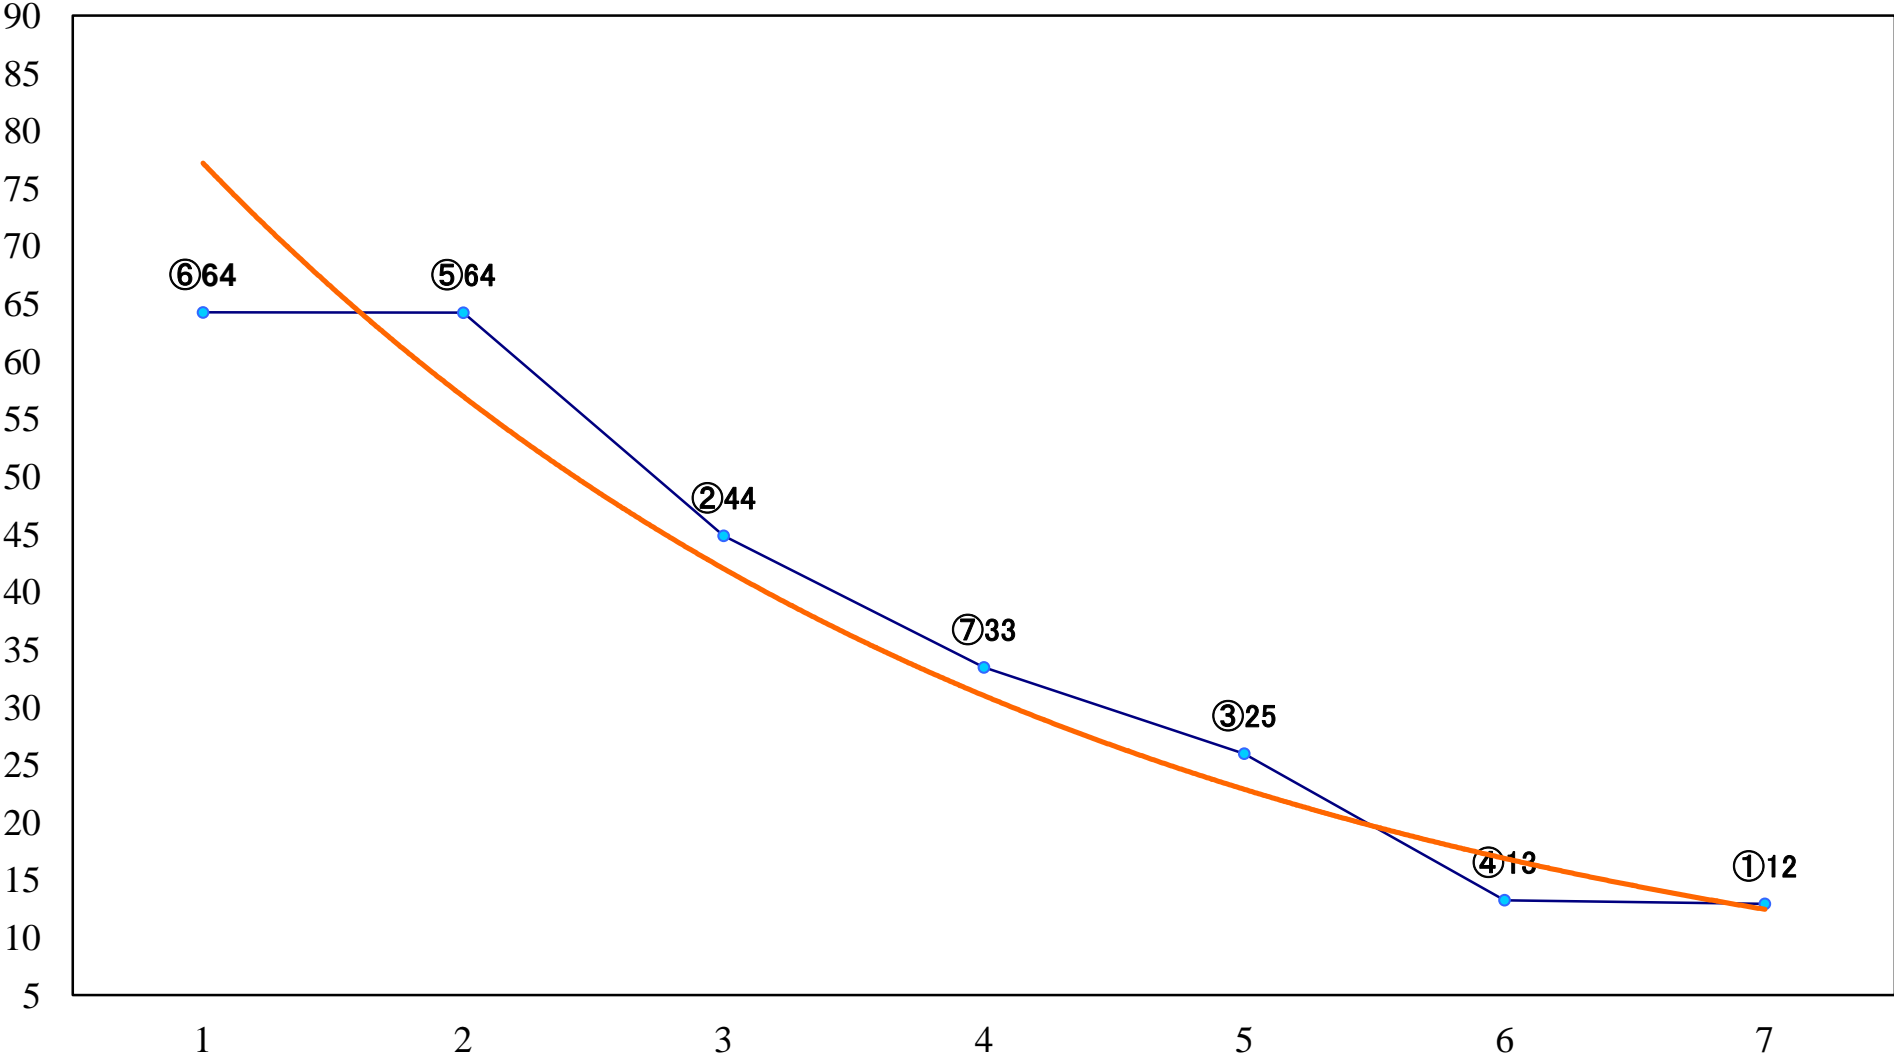

2022年05月24日(火) 大井競馬 7R 17:45
B3五 右1400mm