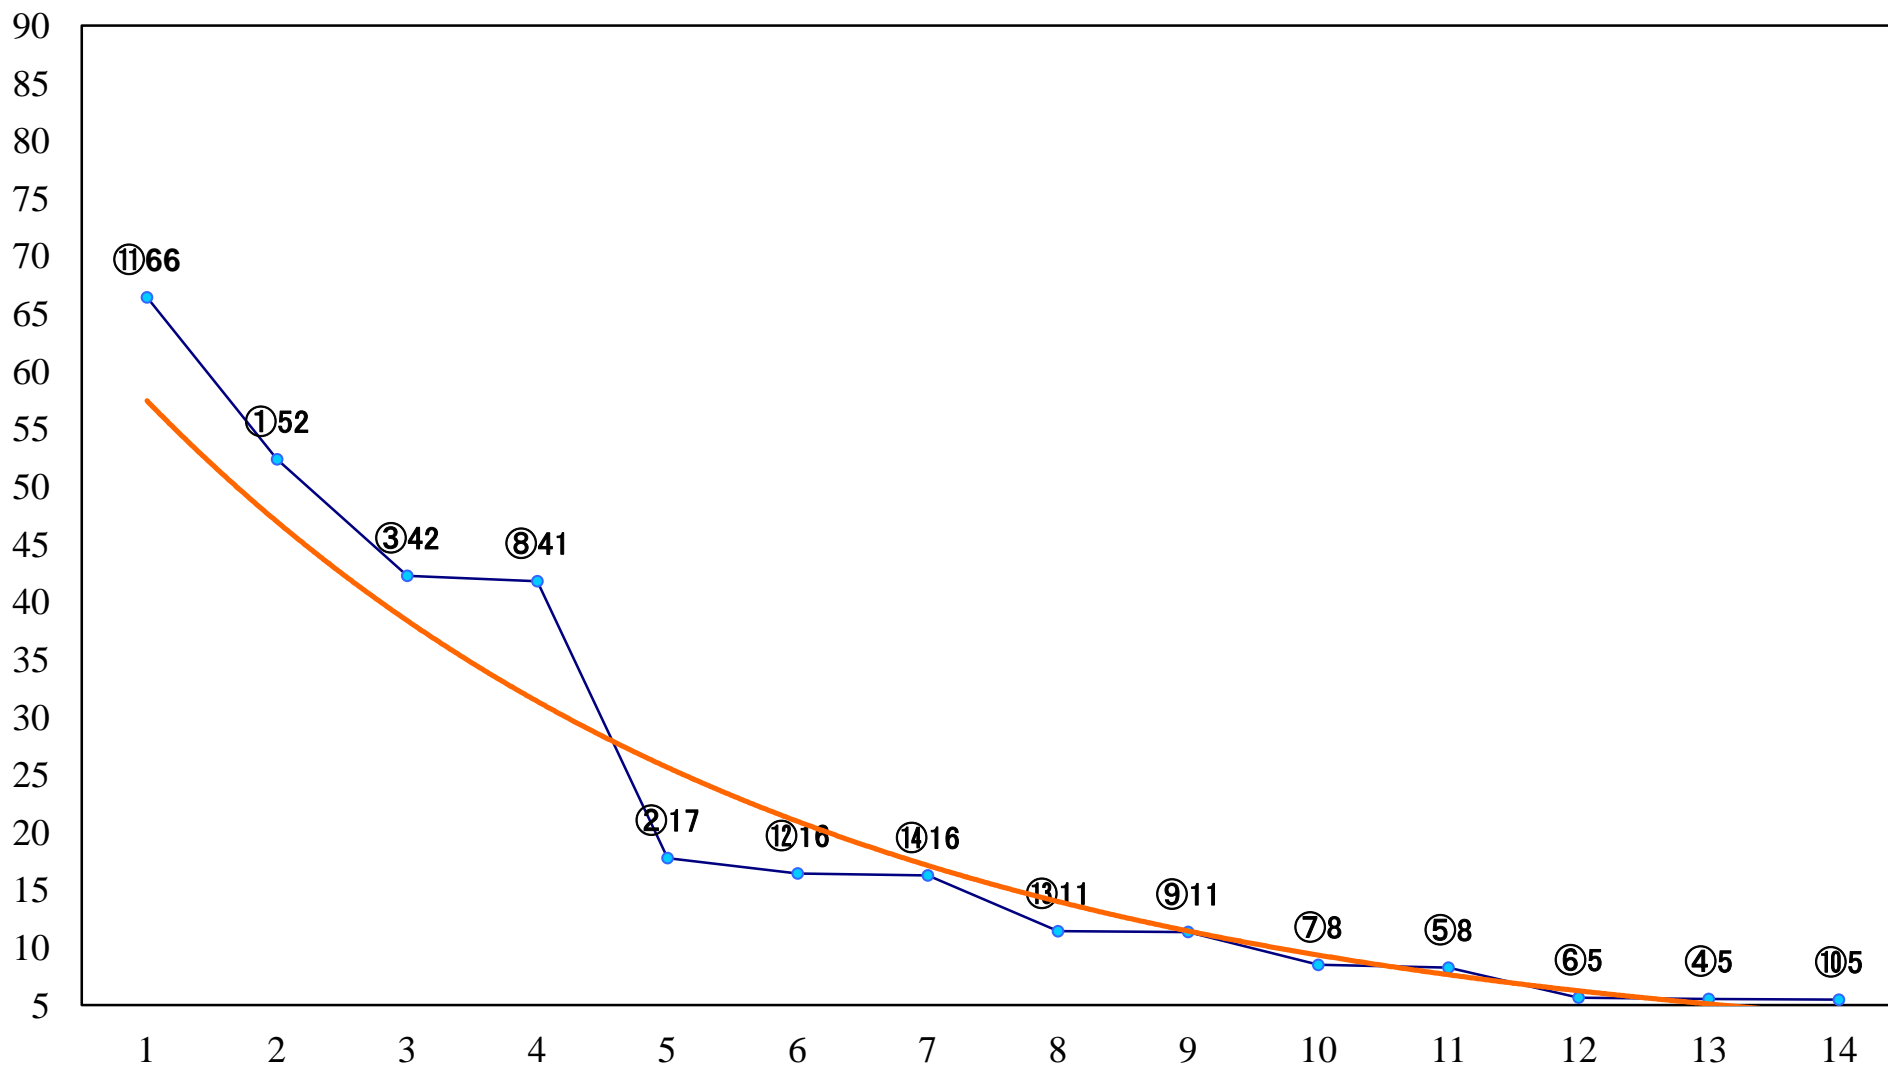

2022年05月24日(火) 大井競馬 1R 14:30  
3歳137.5万円以下 右1600mm

2022年05月24日(火) 大井競馬 2R 15:00  
3歳137.5万円以下 右1400mm

2022年05月24日(火) 大井競馬 3R 15:30  
3歳137.5万円以下 右1200mm

2022年05月24日(火) 大井競馬 4R 16:00  
C2九十 右1600mm

2022年05月24日(火) 大井競馬 5R 16:35  
C2九十 右1200mm