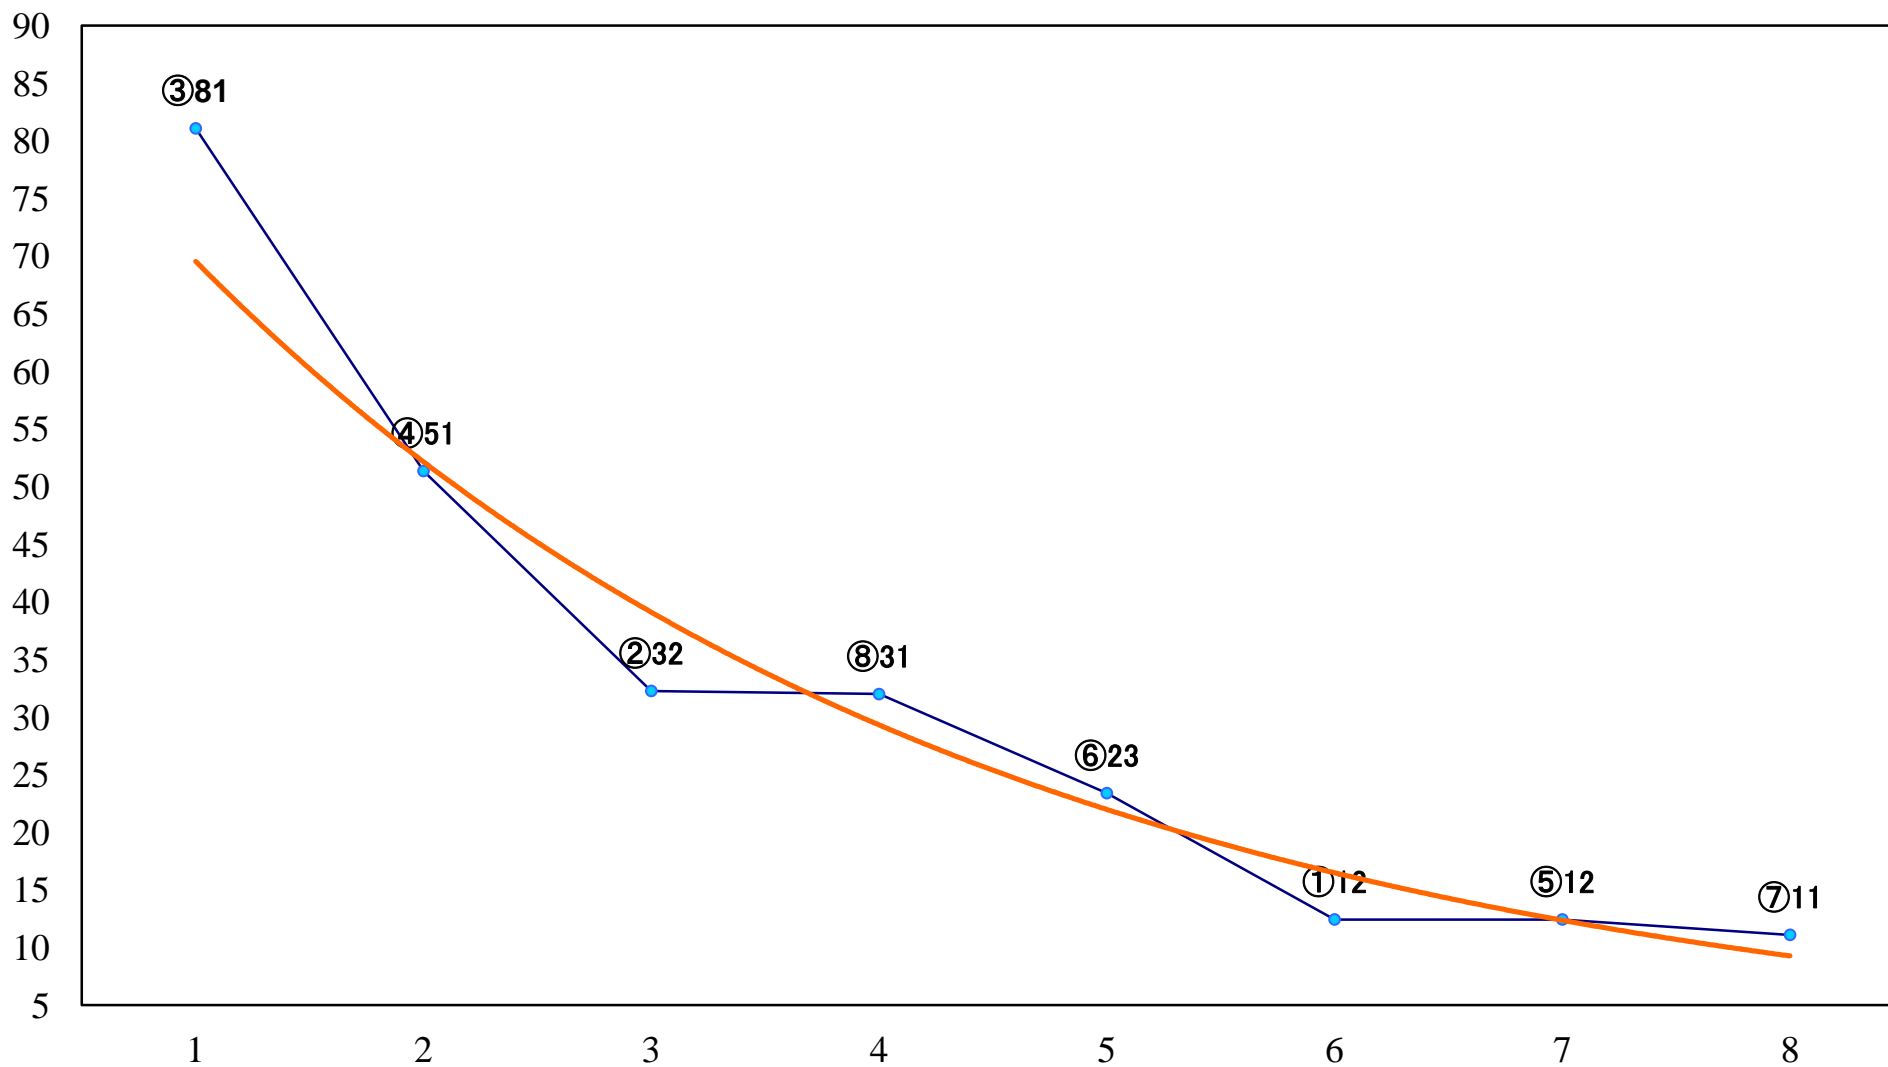

2022年05月24日(火) 大井競馬 1R 14:30  
3歳137.5万円以下 右1600mm

2022年05月24日(火) 大井競馬 2R 15:00  
3歳137.5万円以下 右1400mm

2022年05月24日(火) 大井競馬 3R 15:30  
3歳137.5万円以下 右1200mm

2022年05月24日(火) 大井競馬 4R 16:00  
C2九十 右1600mm

2022年05月24日(火) 大井競馬 5R 16:35  
C2九十 右1200mm