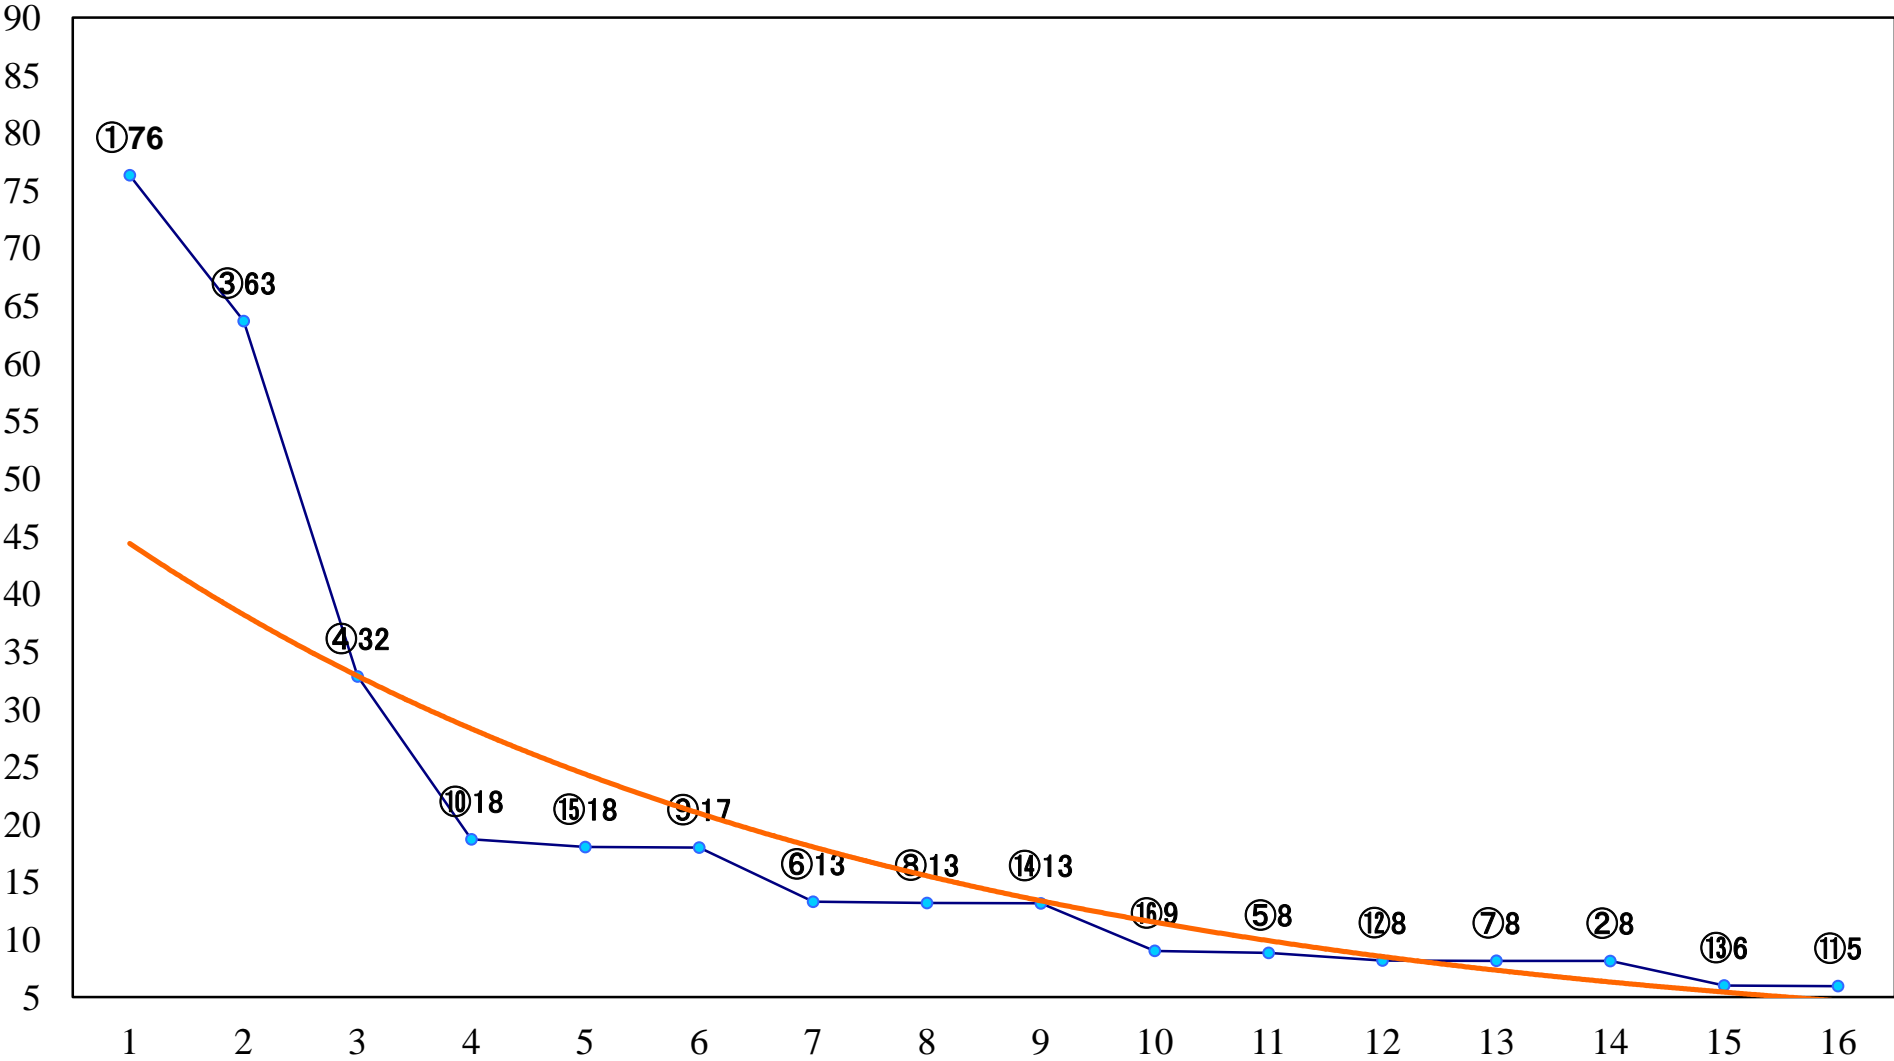

2022年05月24日(火) 大井競馬 1R 14:30  
3歳137.5万円以下 右1600mm

2022年05月24日(火) 大井競馬 2R 15:00  
3歳137.5万円以下 右1400mm

2022年05月24日(火) 大井競馬 3R 15:30  
3歳137.5万円以下 右1200mm

2022年05月24日(火) 大井競馬 4R 16:00  
C2九十 右1600mm

2022年05月24日(火) 大井競馬 5R 16:35  
C2九十 右1200mm