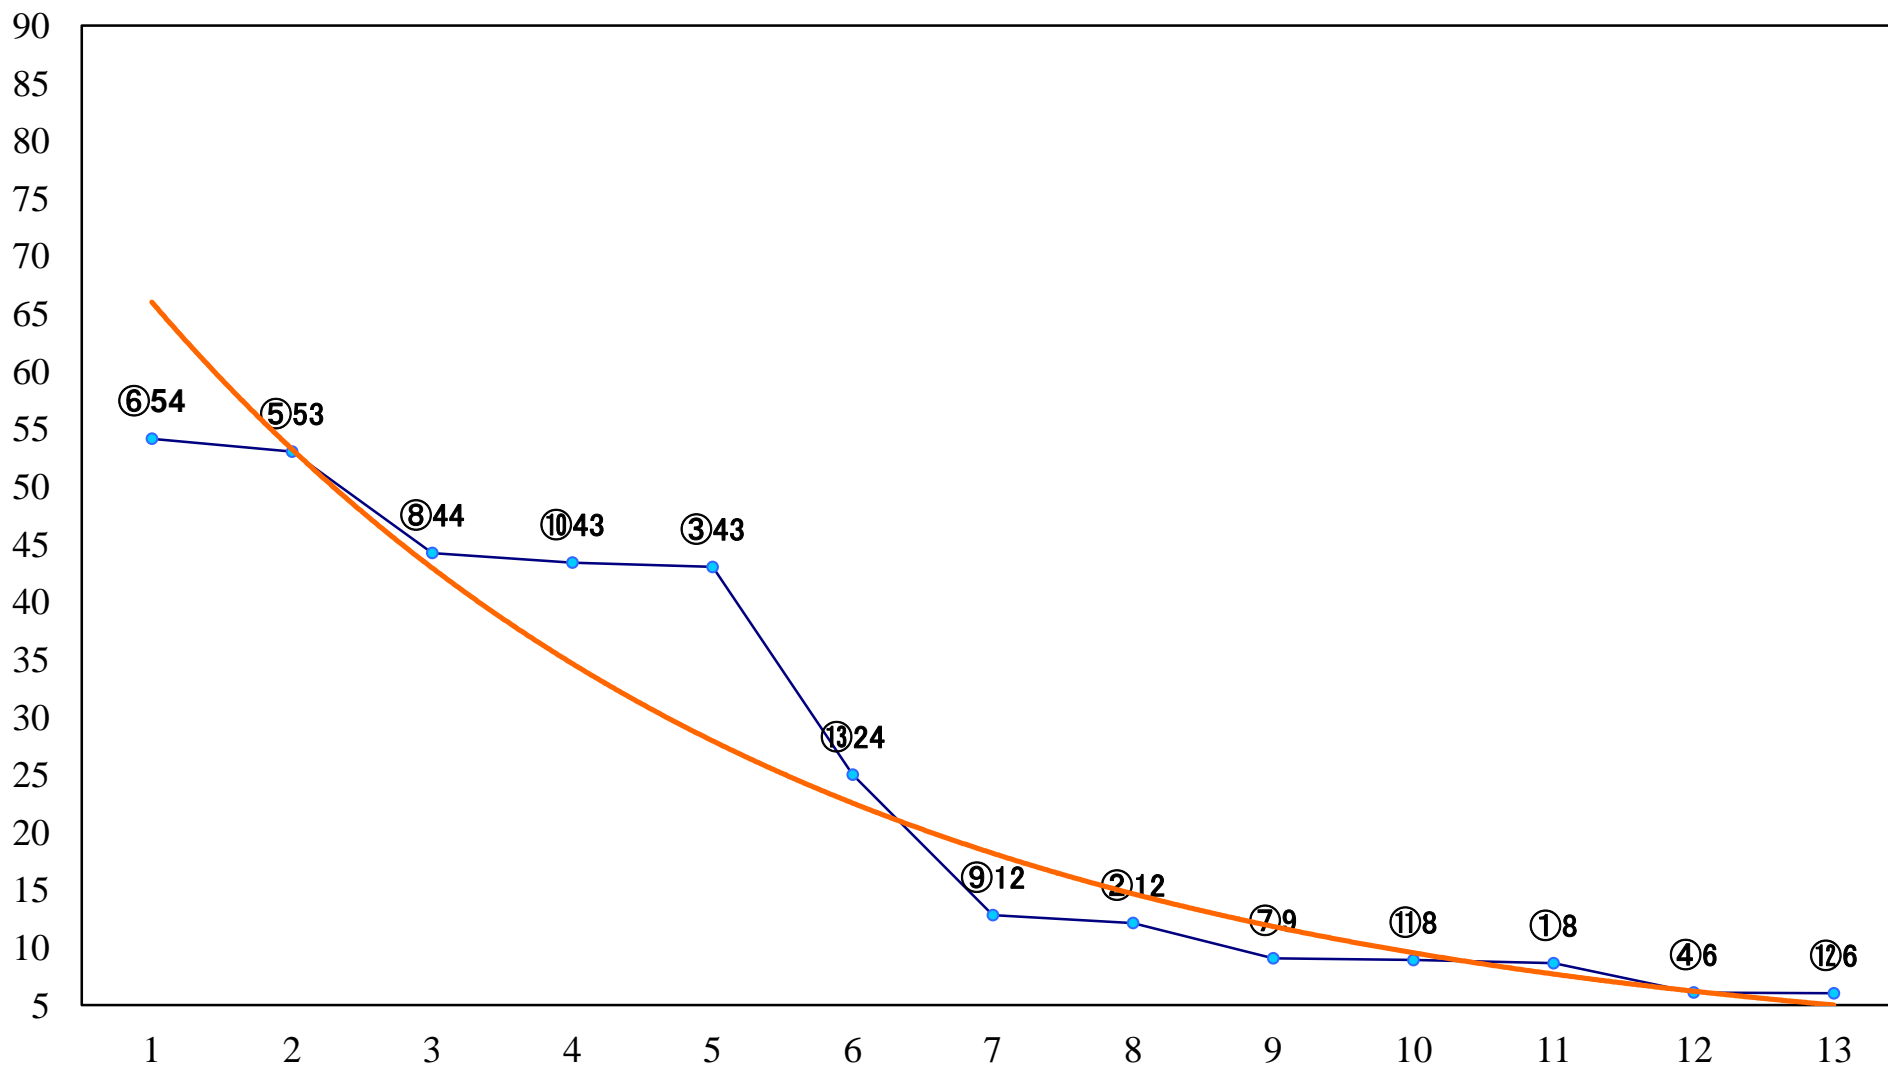

2022年05月24日(火) 大井競馬 8R 18:20
アンジェロ賞C1七八九 右1200mm