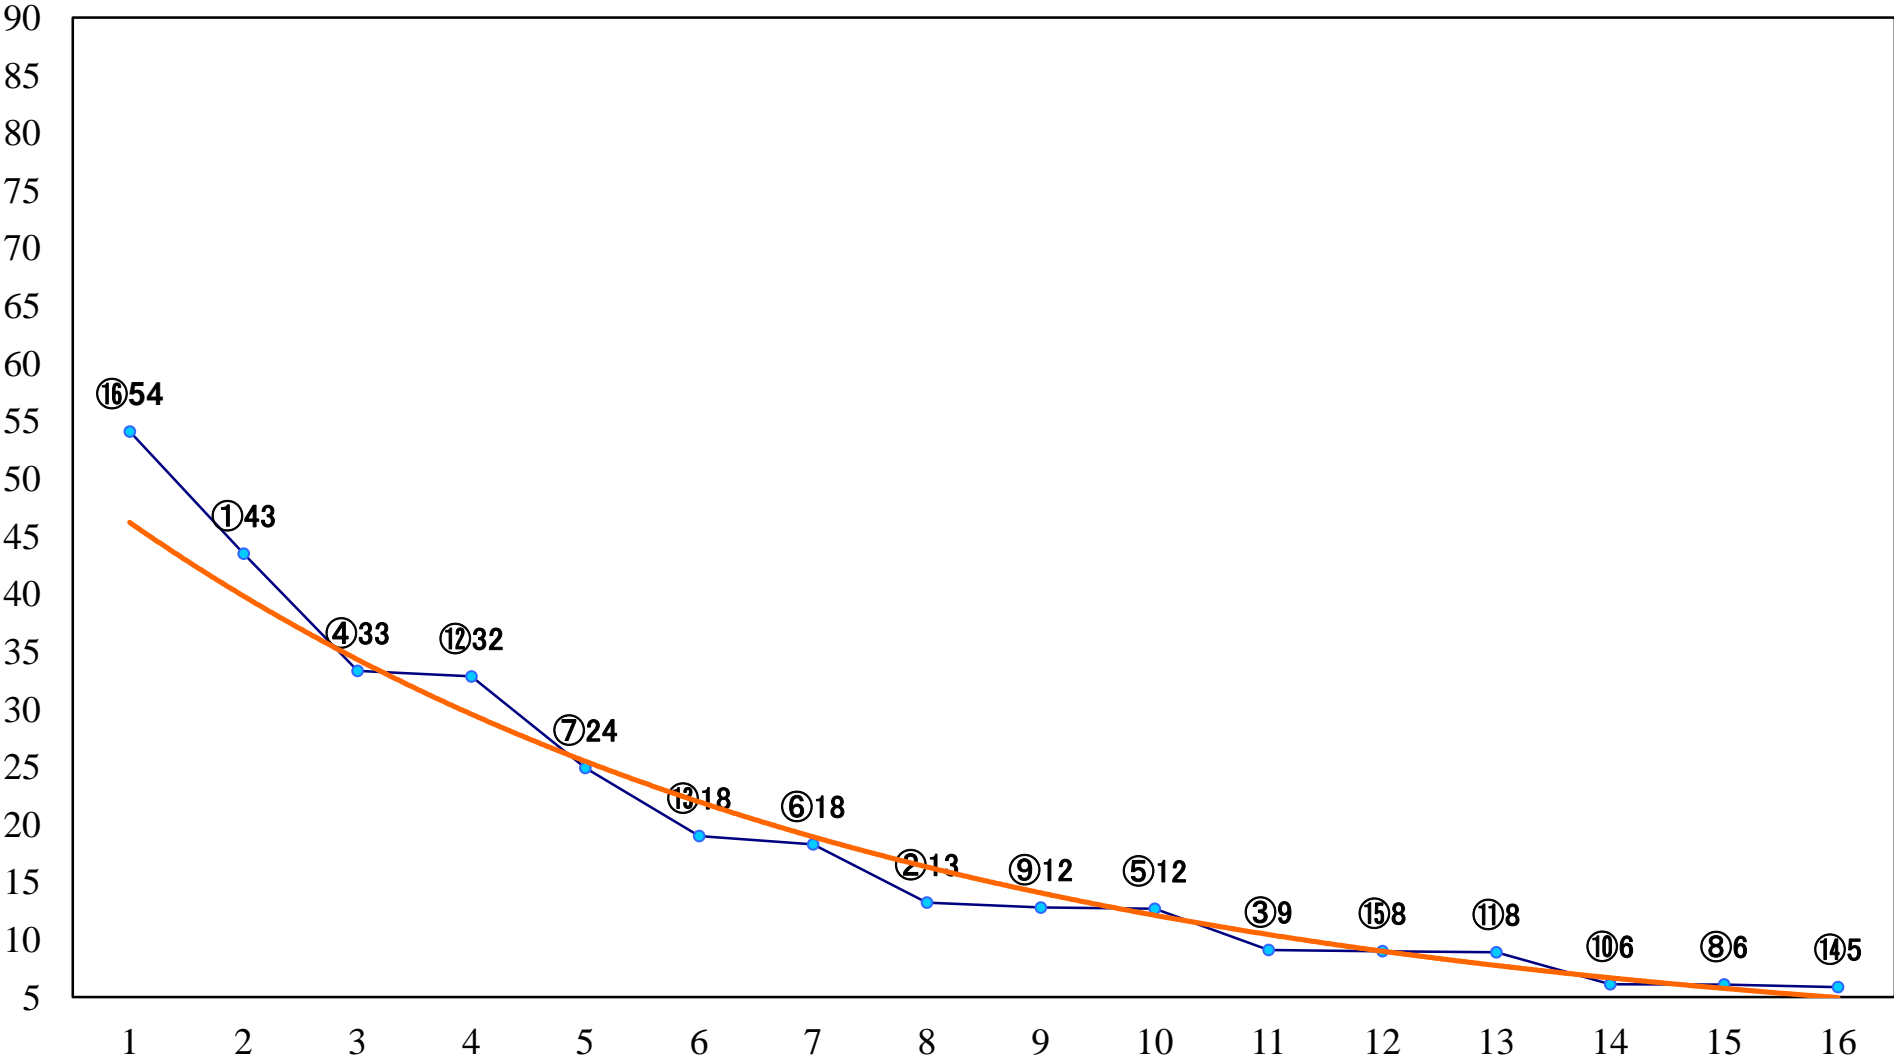

2022年05月24日(火) 大井競馬 6R 17:10  
C1七八九 右1600mm

2022年05月24日(火) 大井競馬 7R 17:45  
B3五 右1400mm

2022年05月24日(火) 大井競馬 8R 18:20  
アンジェロ賞C1七八九 右1200mm

2022年05月24日(火) 大井競馬 10R 19:30  
うしかい座特別C2一選抜 右1700mm

2022年05月24日(火) 大井競馬 11R 20:10  
J交'22メトロポリタンメイカA2B1 右1200mm