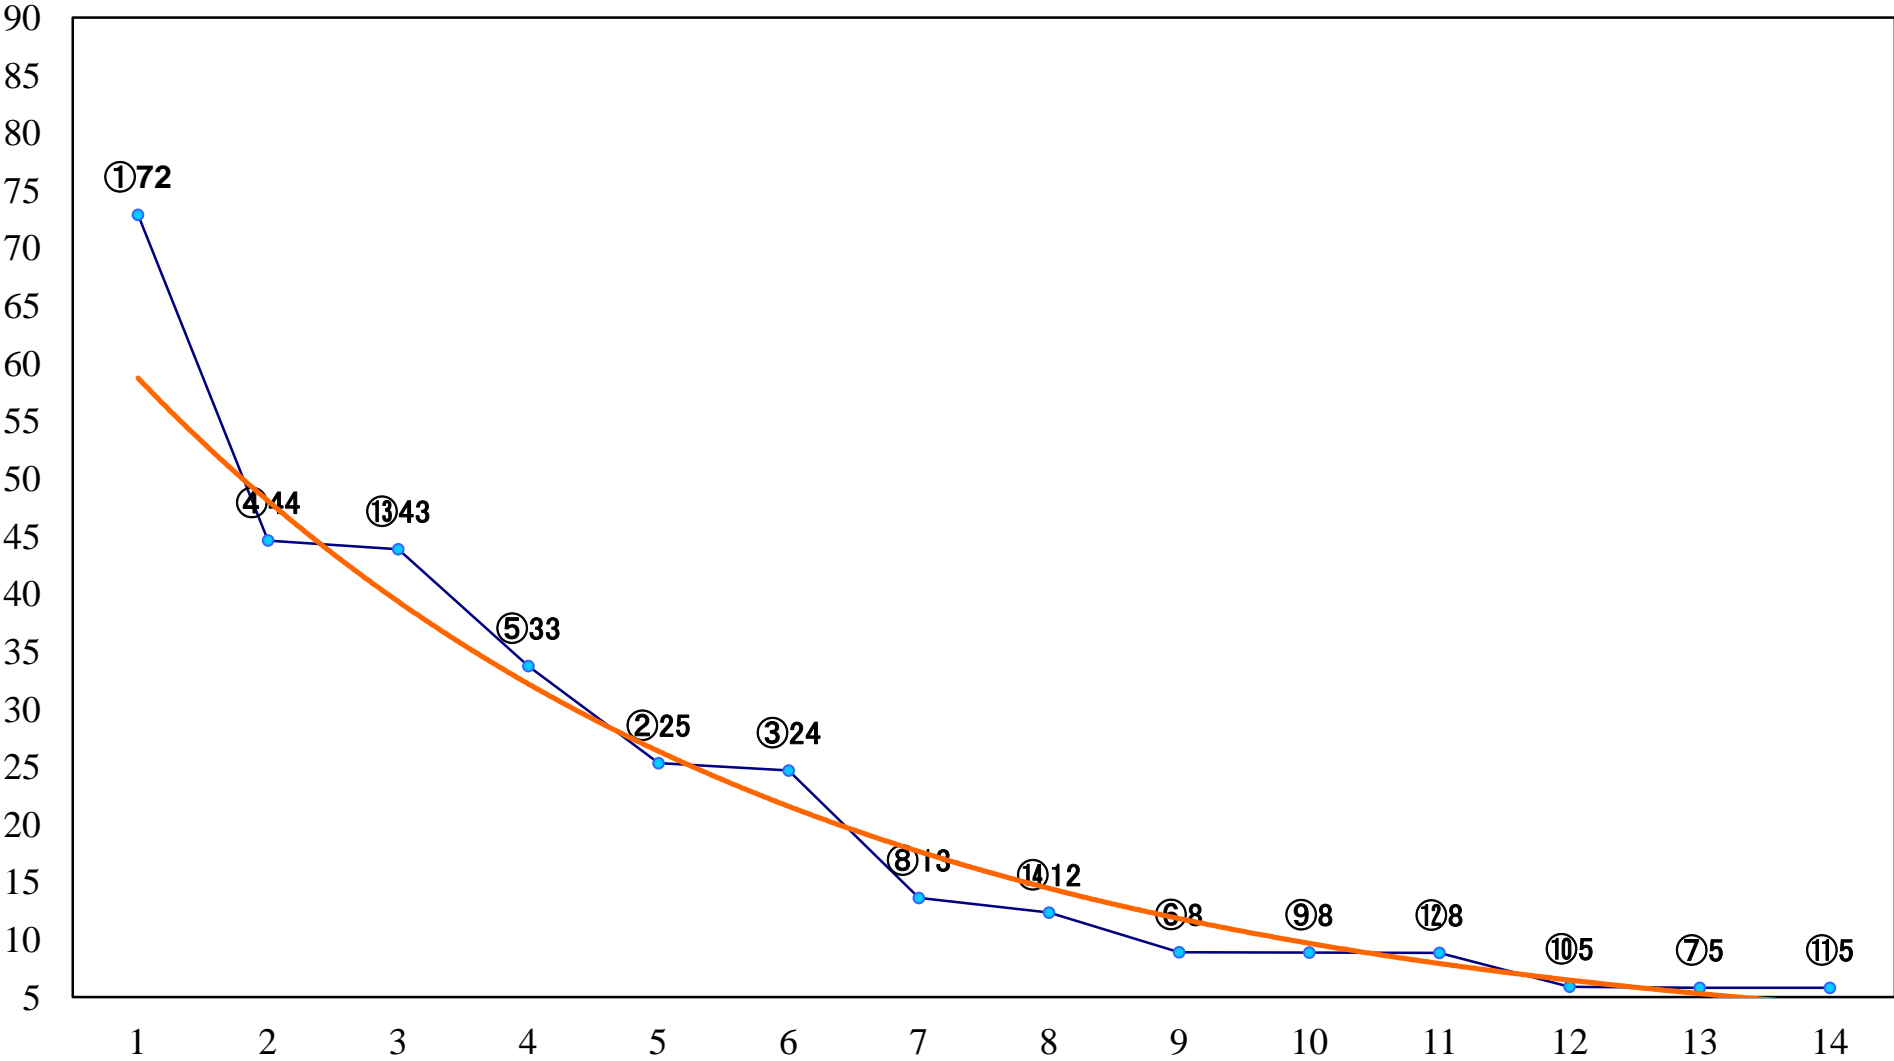

2022年05月24日(火) 大井競馬 6R 17:10
C1七八九 右1600mm