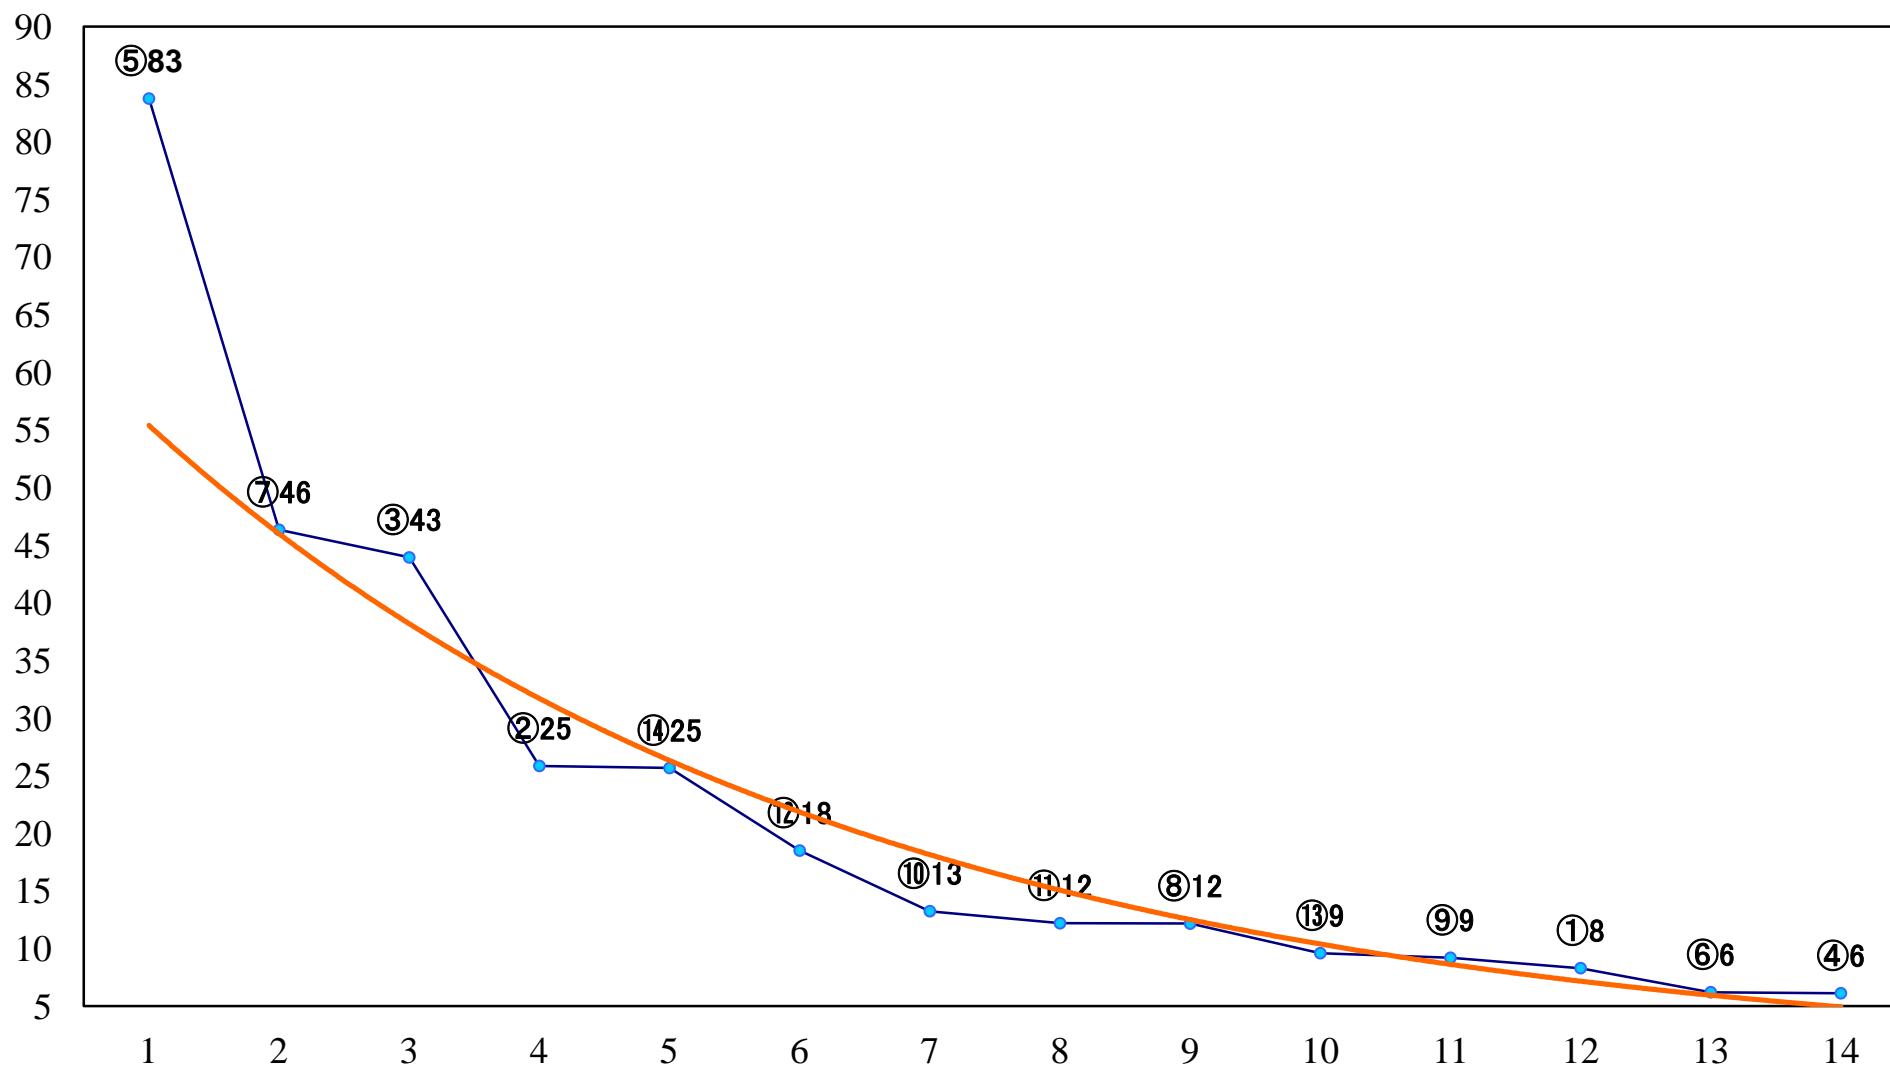

2022年05月24日(火) 大井競馬 6R 17:10  
C1七八九 右1600mm

2022年05月24日(火) 大井競馬 7R 17:45  
B3五 右1400mm

2022年05月24日(火) 大井競馬 8R 18:20  
アンジェロ賞C1七八九 右1200mm

2022年05月24日(火) 大井競馬 10R 19:30  
うしかい座特別C2一選抜 右1700mm

2022年05月24日(火) 大井競馬 11R 20:10  
J交'22メトロポリタンメイカA2B1 右1200mm