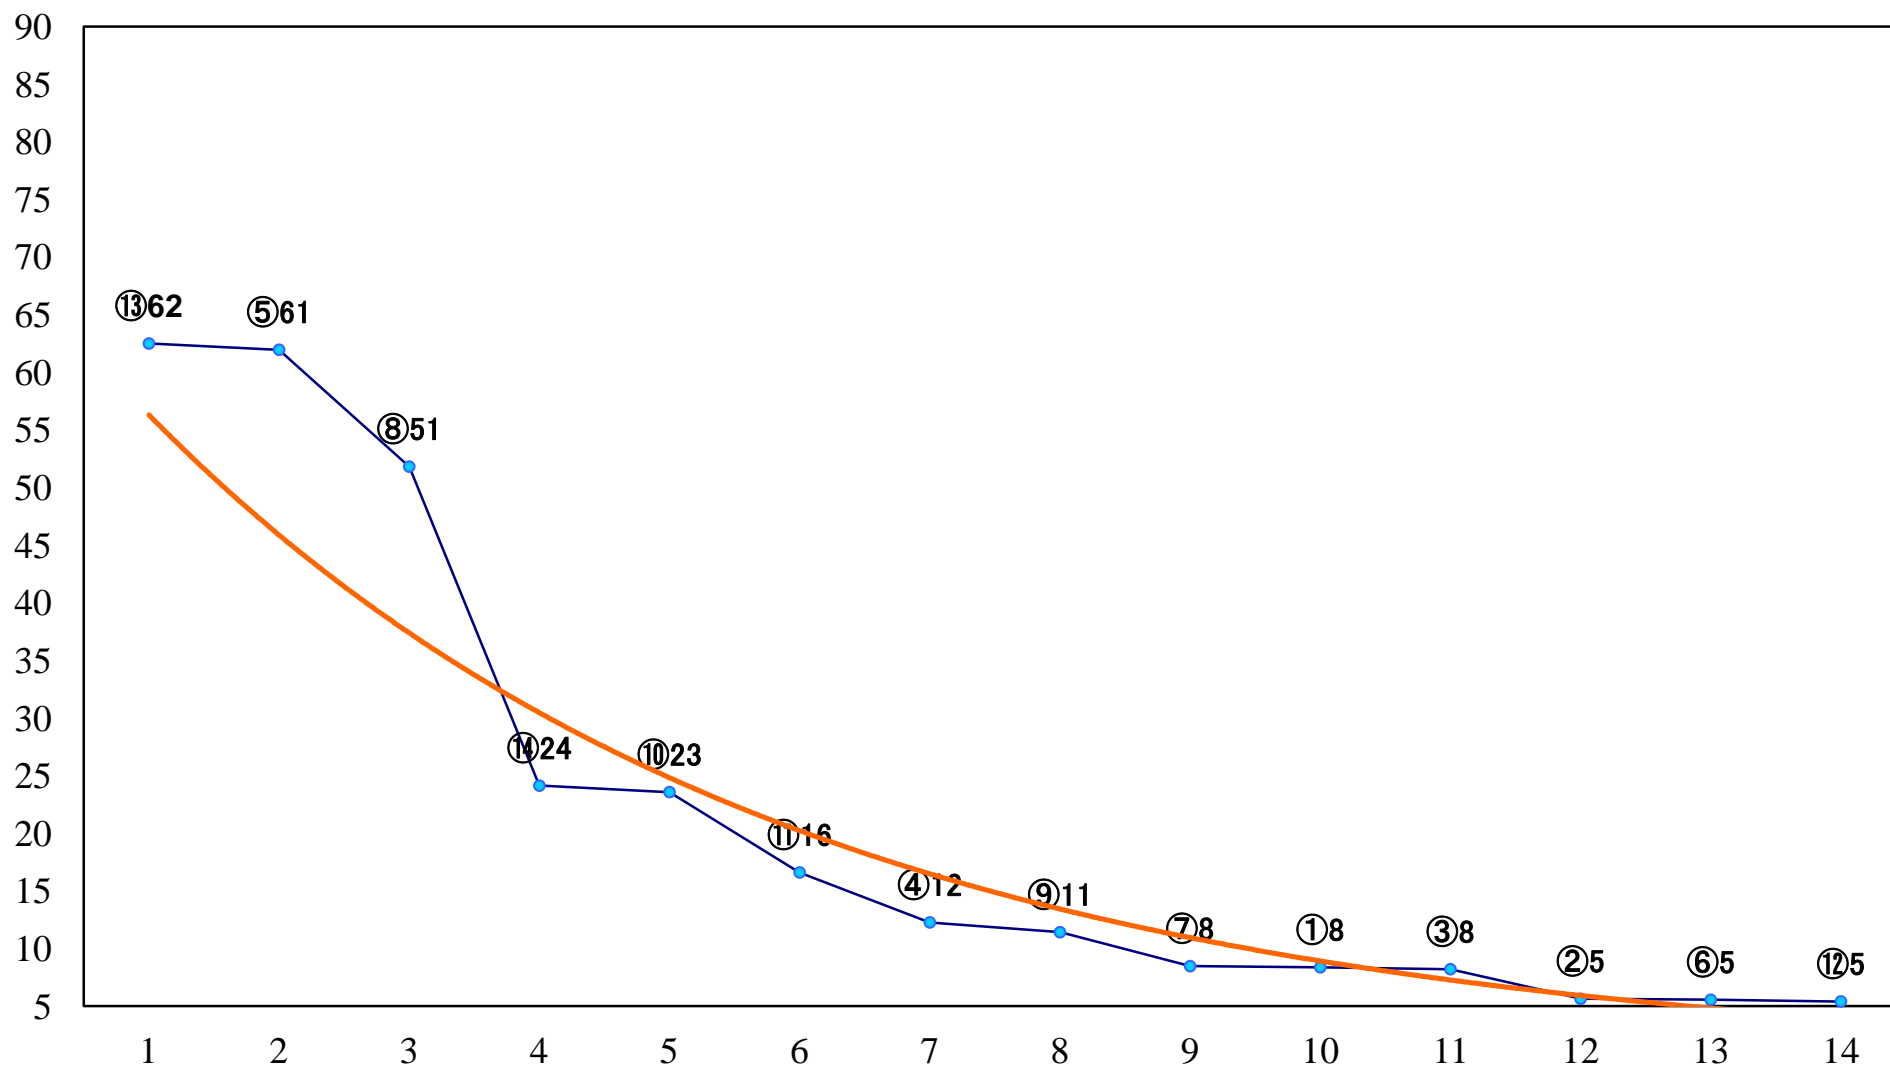

2022年05月24日(火) 大井競馬 1R 14:30  
3歳137.5万円以下 右1600mm

2022年05月24日(火) 大井競馬 2R 15:00  
3歳137.5万円以下 右1400mm

2022年05月24日(火) 大井競馬 3R 15:30  
3歳137.5万円以下 右1200mm

2022年05月24日(火) 大井競馬 4R 16:00  
C2九十 右1600mm

2022年05月24日(火) 大井競馬 5R 16:35  
C2九十 右1200mm