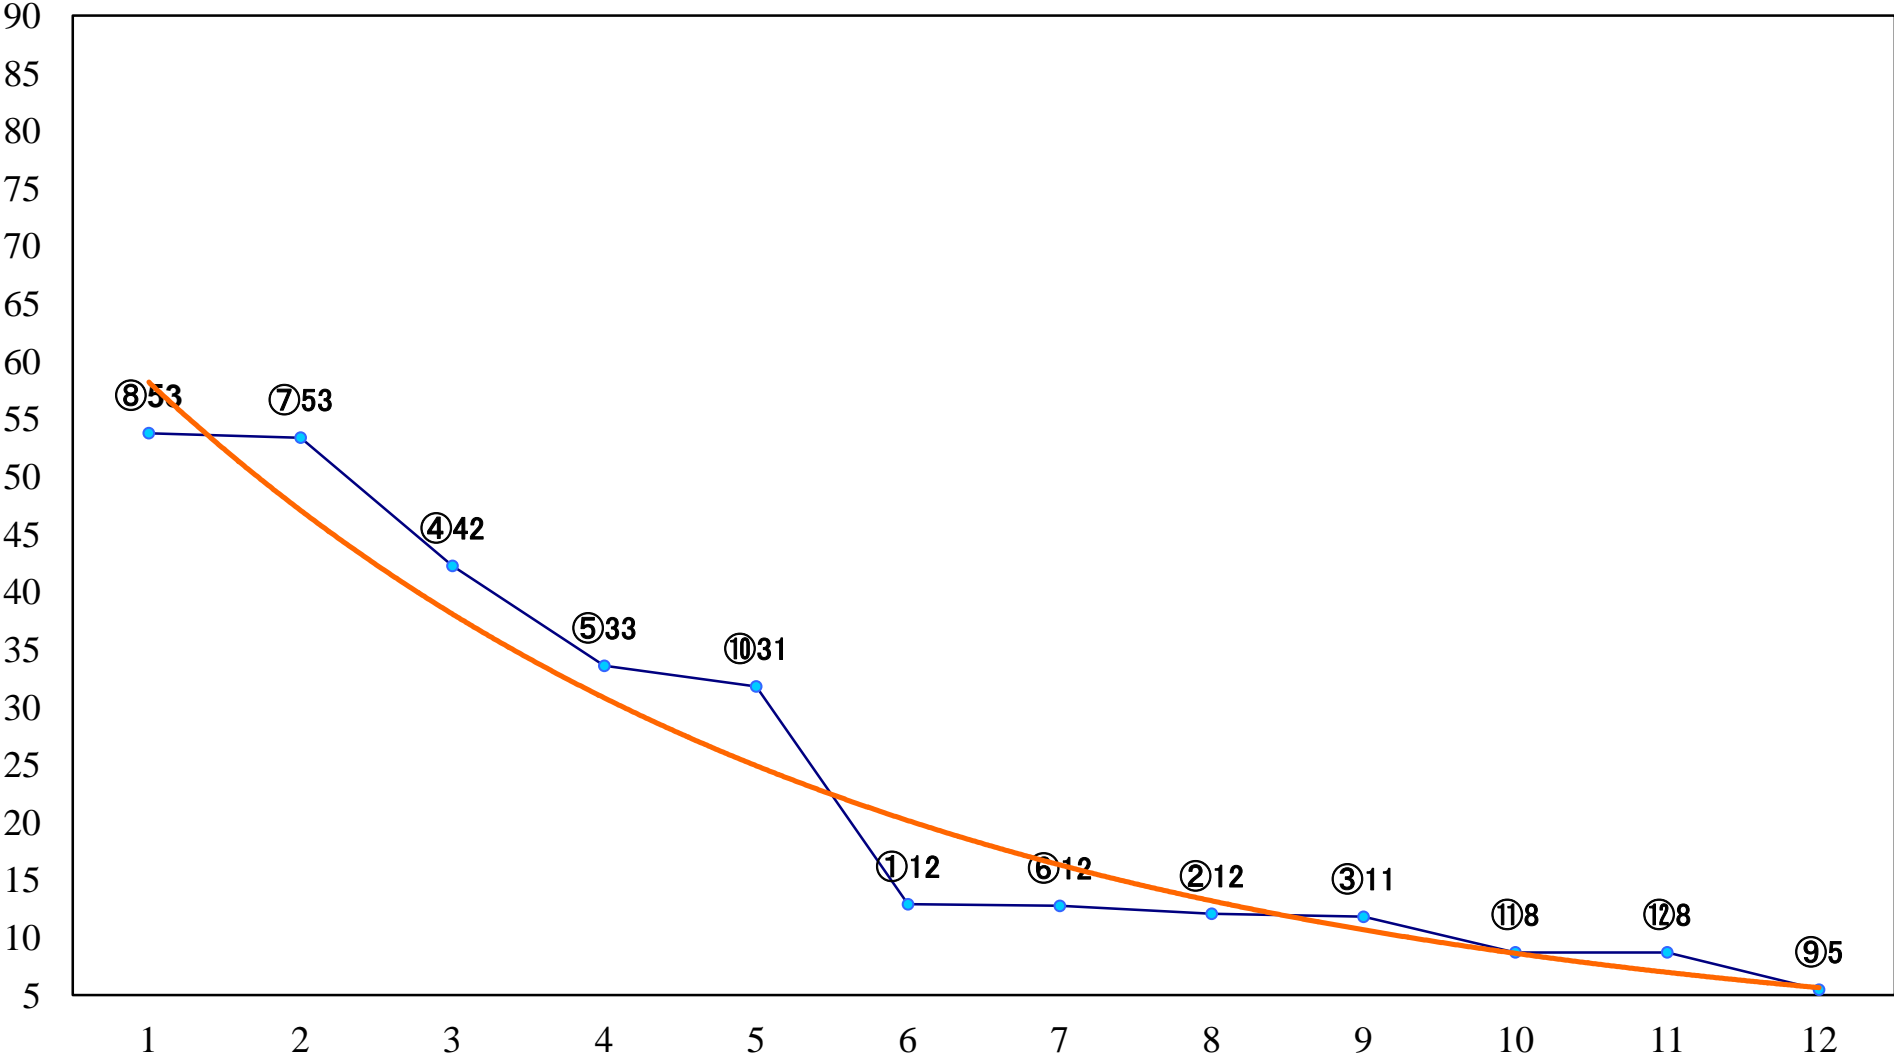

2022年05月30日(月) 浦和競馬 11R 17:45
水芭蕉特別B2三B3一 左1400mm

2022年05月30日(月) 浦和競馬 12R 18:20
サツキツツジ特別C1選抜馬 左2000mm