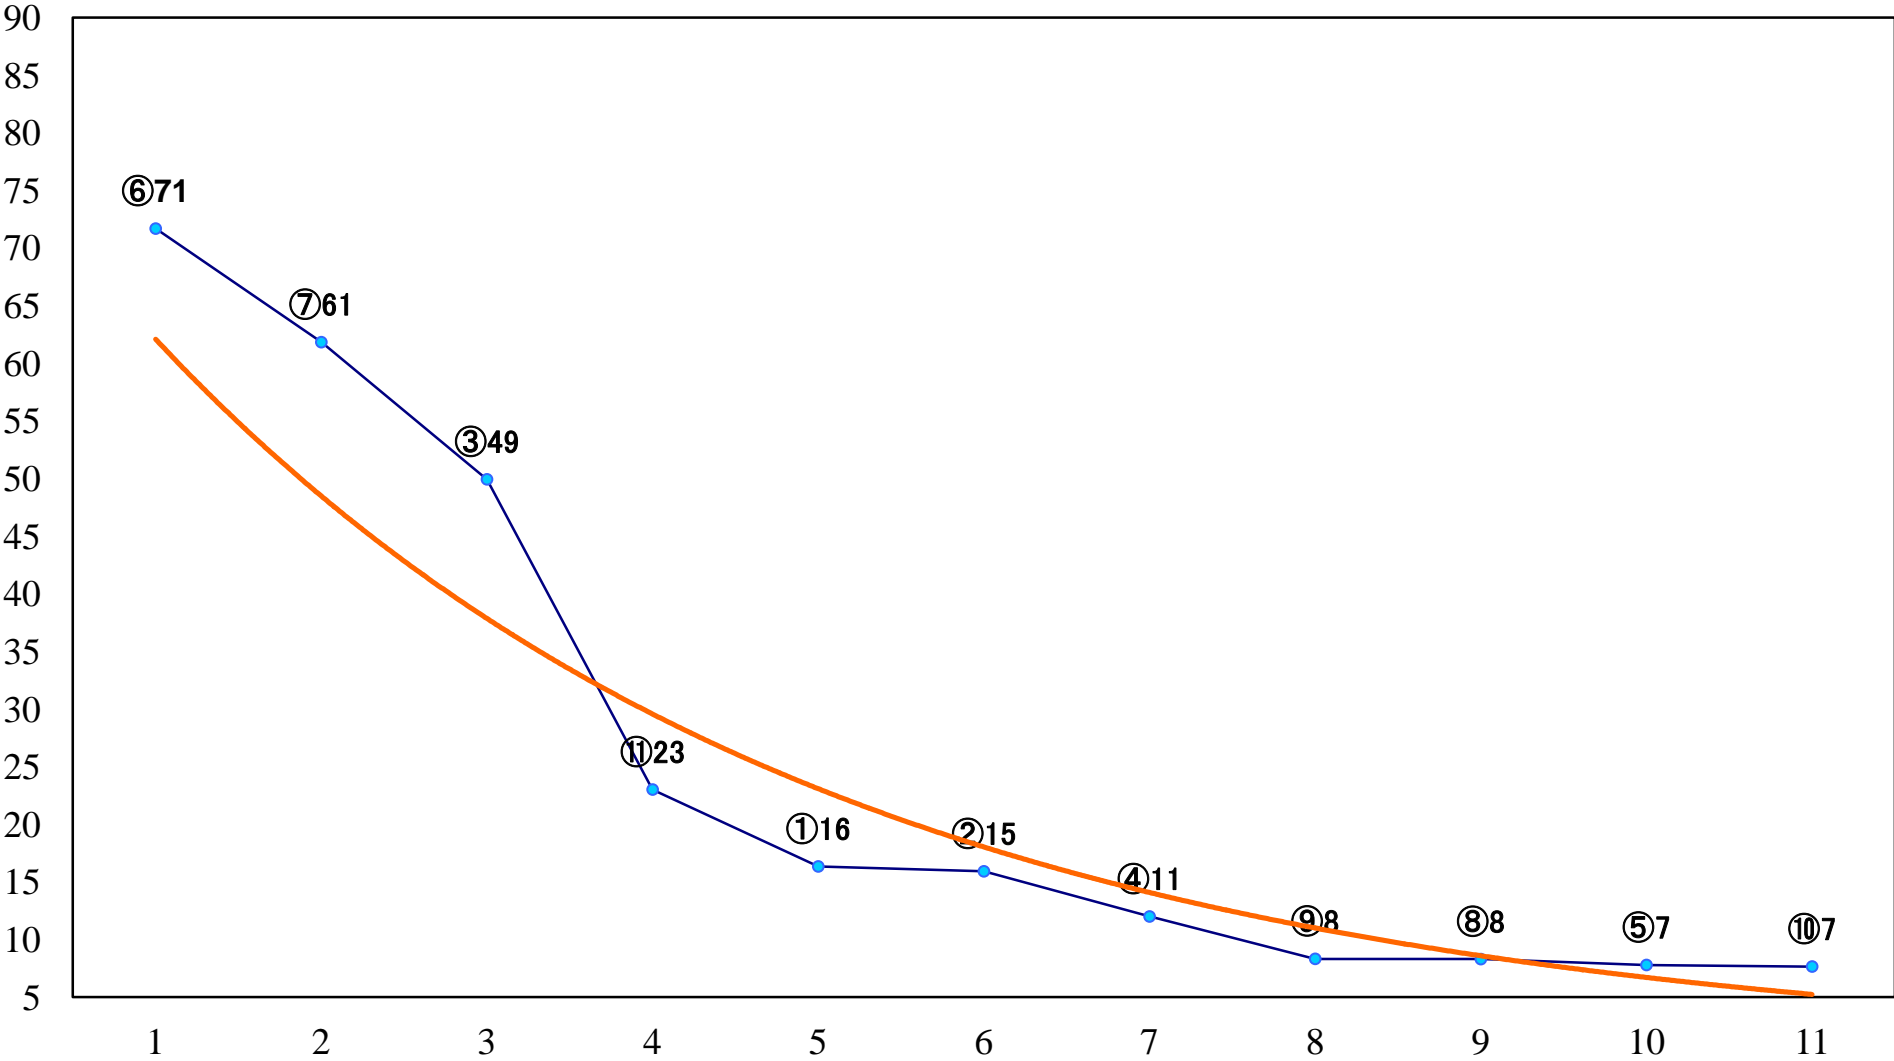

2022年05月30日(月) 浦和競馬 6R 14:50
C3七八九 左1500mm