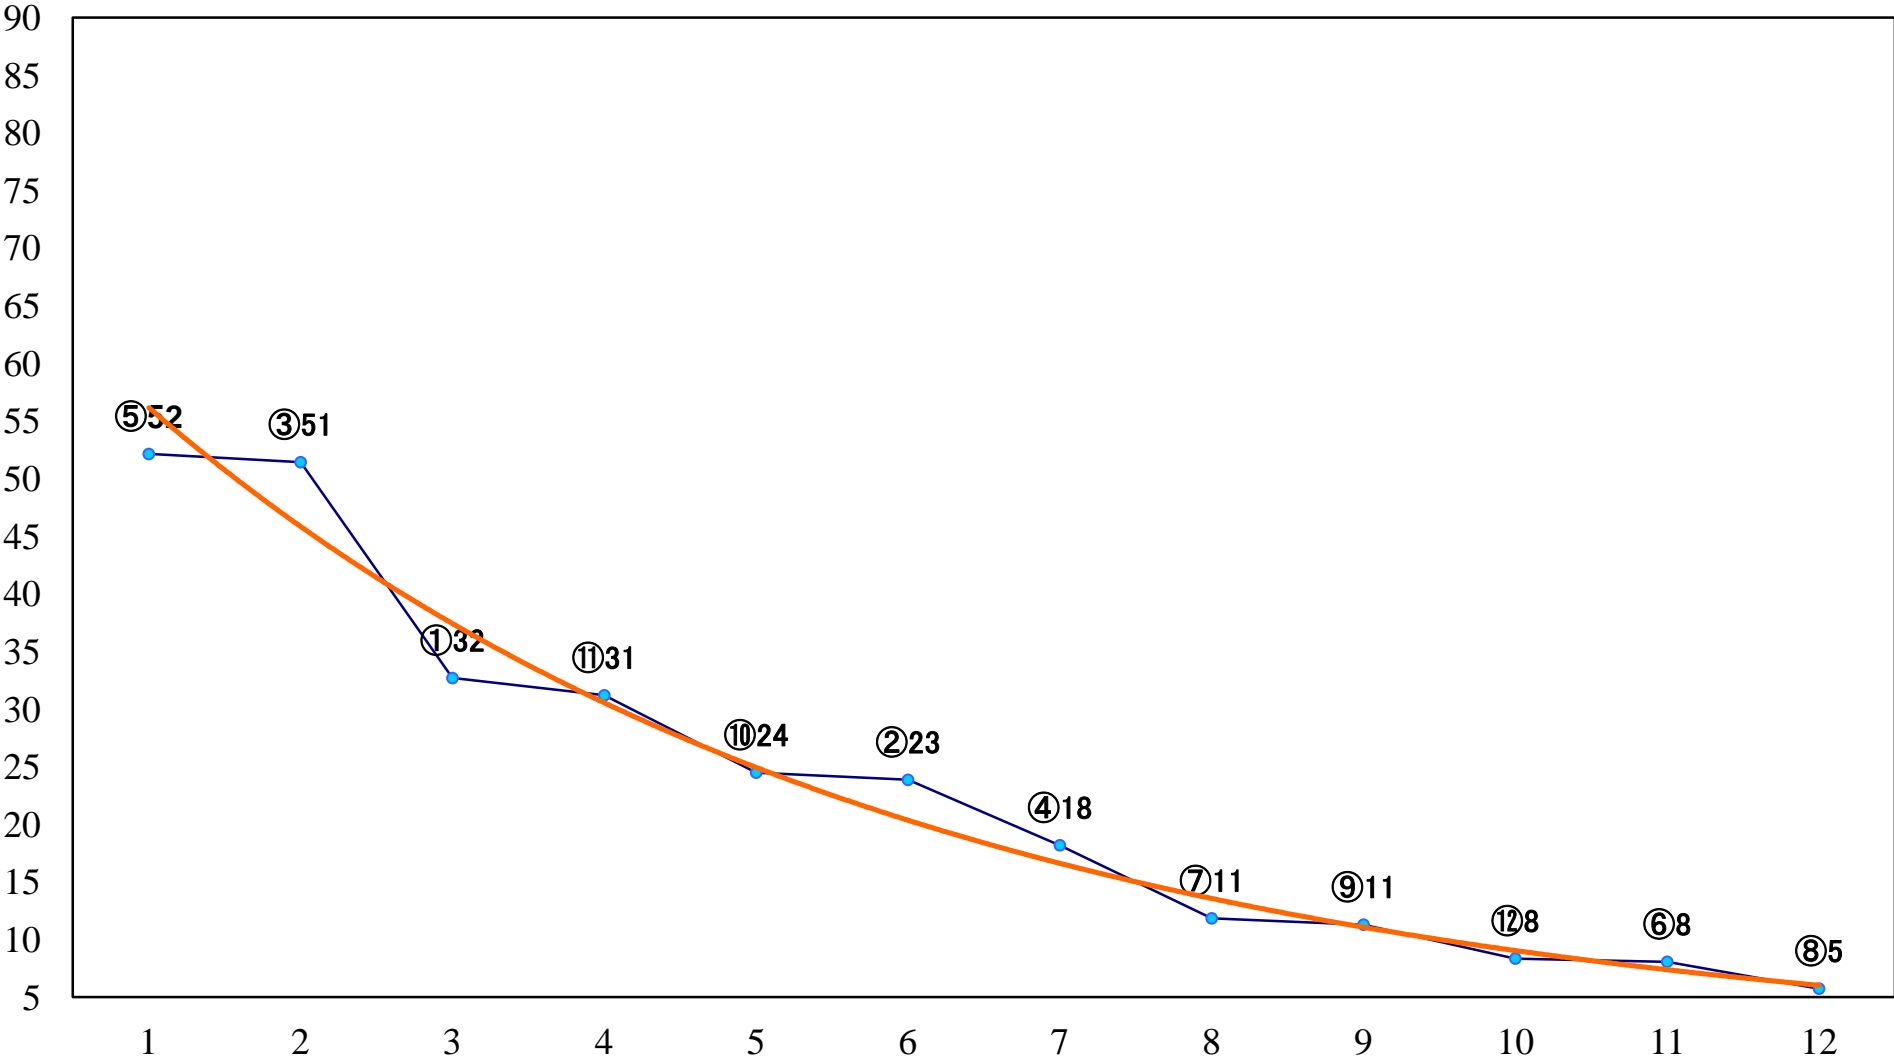

2022年05月30日(月) 浦和競馬 1R 12:20
ドリームチャレンジ2歳新馬ウ 左800mm

2022年05月30日(月) 浦和競馬 2R 12:50
ドリームチャレンジ2歳新馬イ 左800mm

2022年05月30日(月) 浦和競馬 3R 13:20
3歳三 左1400mm

2022年05月30日(月) 浦和競馬 4R 13:50
3歳二 左1400mm

2022年05月30日(月) 浦和競馬 5R 14:20
C3七八九 左1400mm