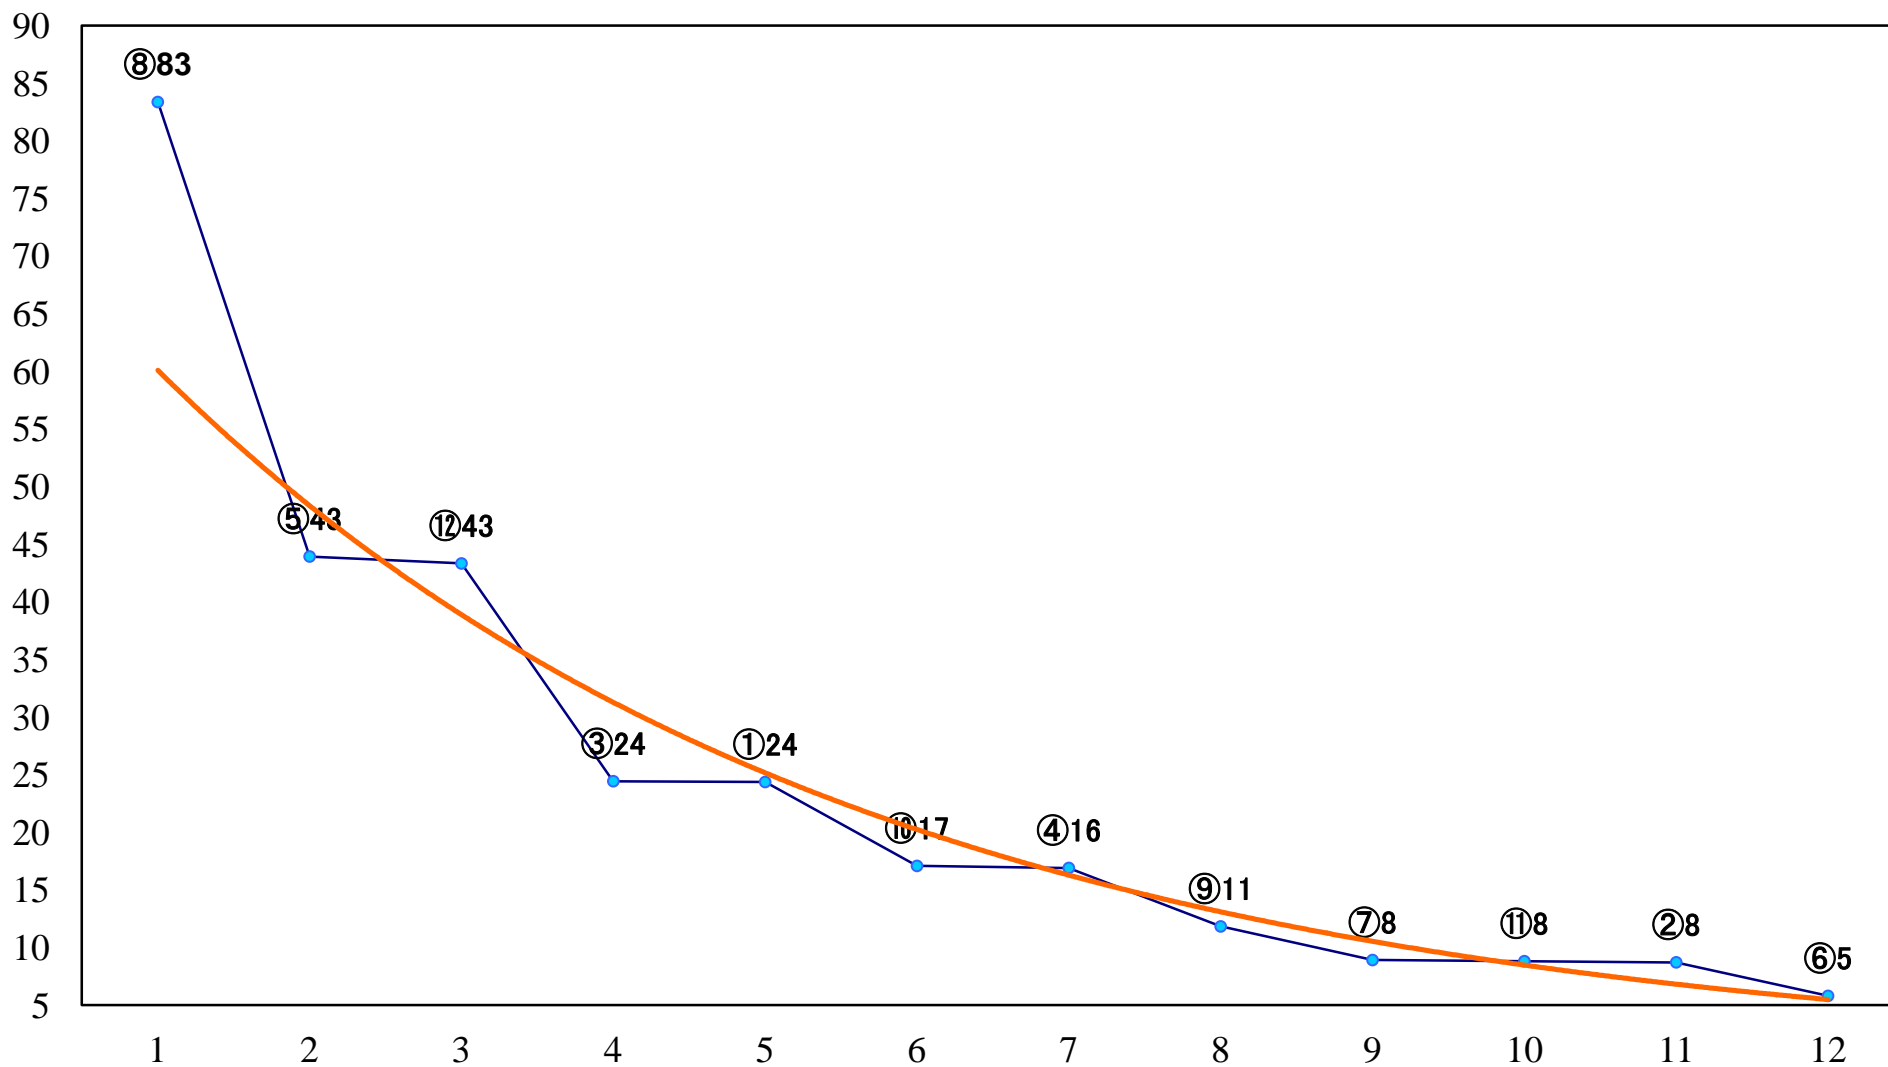

2022年05月30日(月) 浦和競馬 9R 16:35
いちじくのまち加須賞C2ニ 三 左1400mm