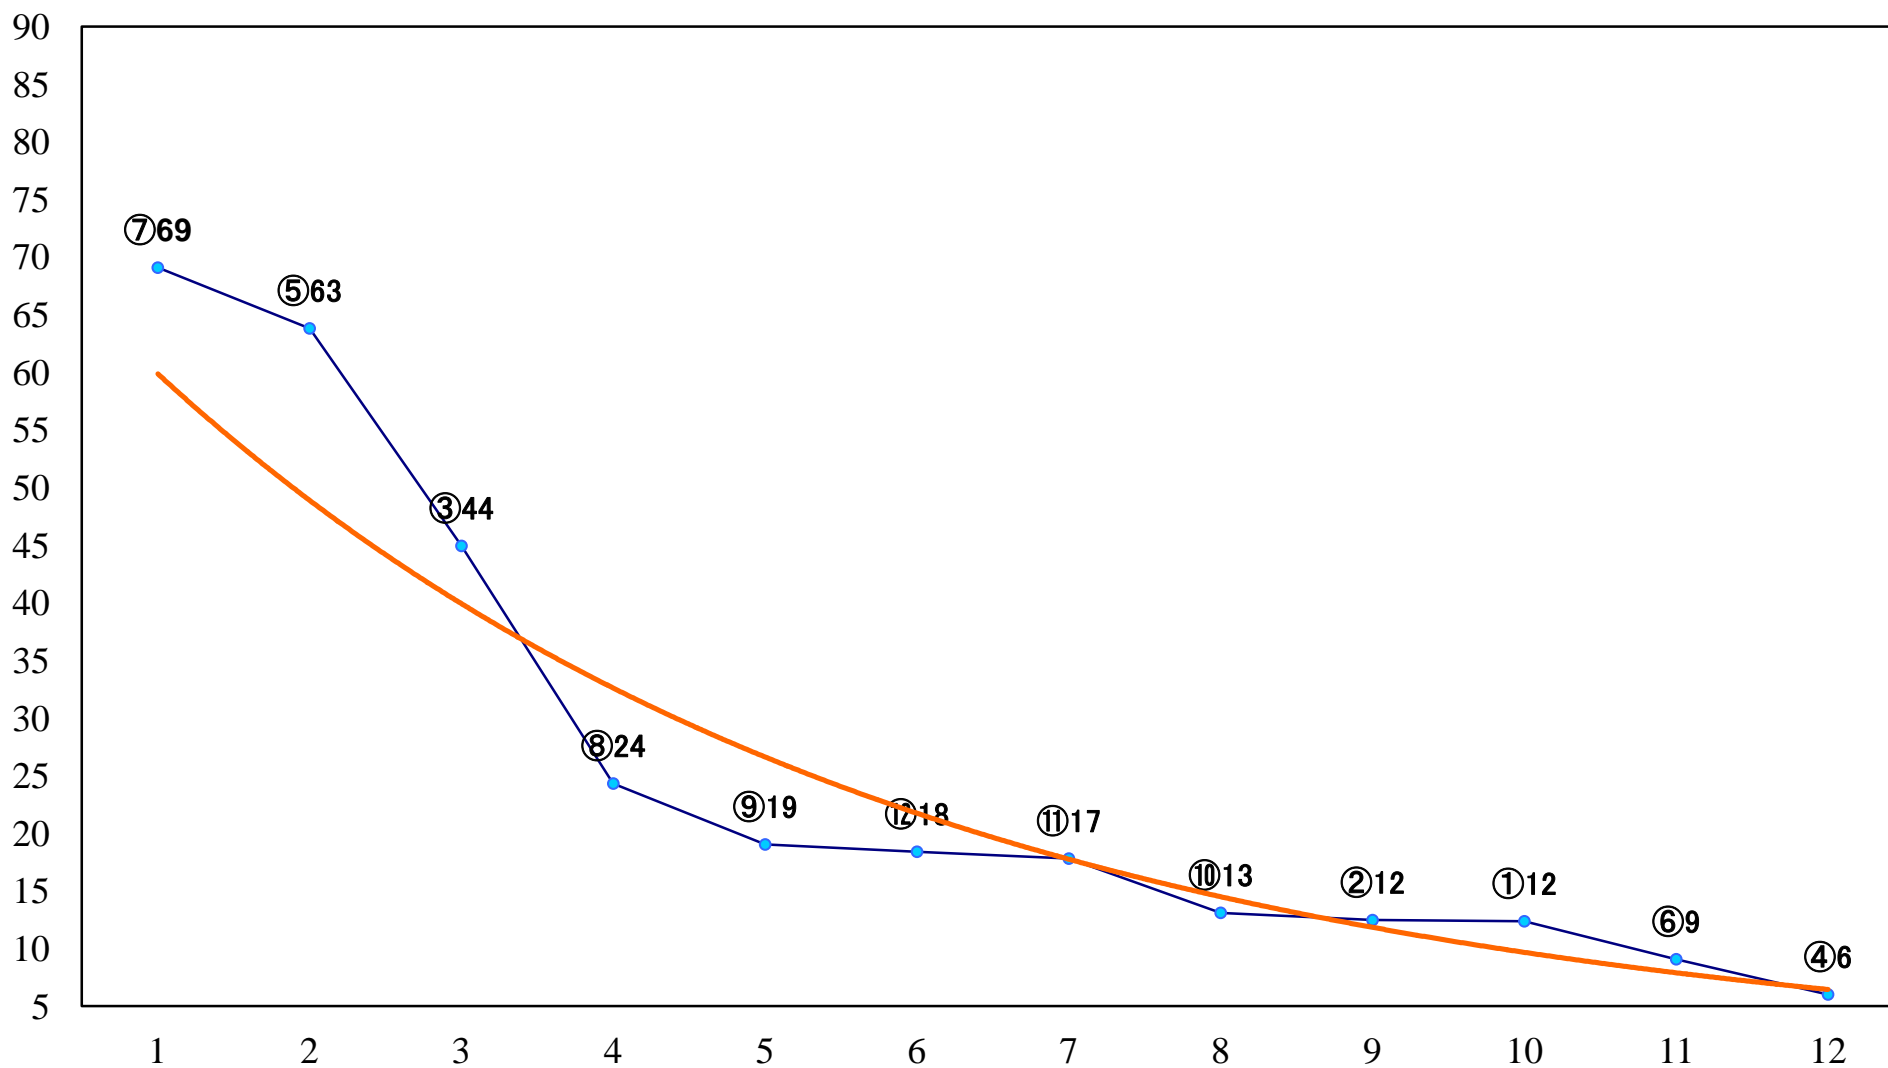

2022年05月30日(月) 浦和競馬 11R 17:45
水芭蕉特別B2三B3一 左1400mm

2022年05月30日(月) 浦和競馬 12R 18:20
サツキツツジ特別C1選抜馬 左2000mm