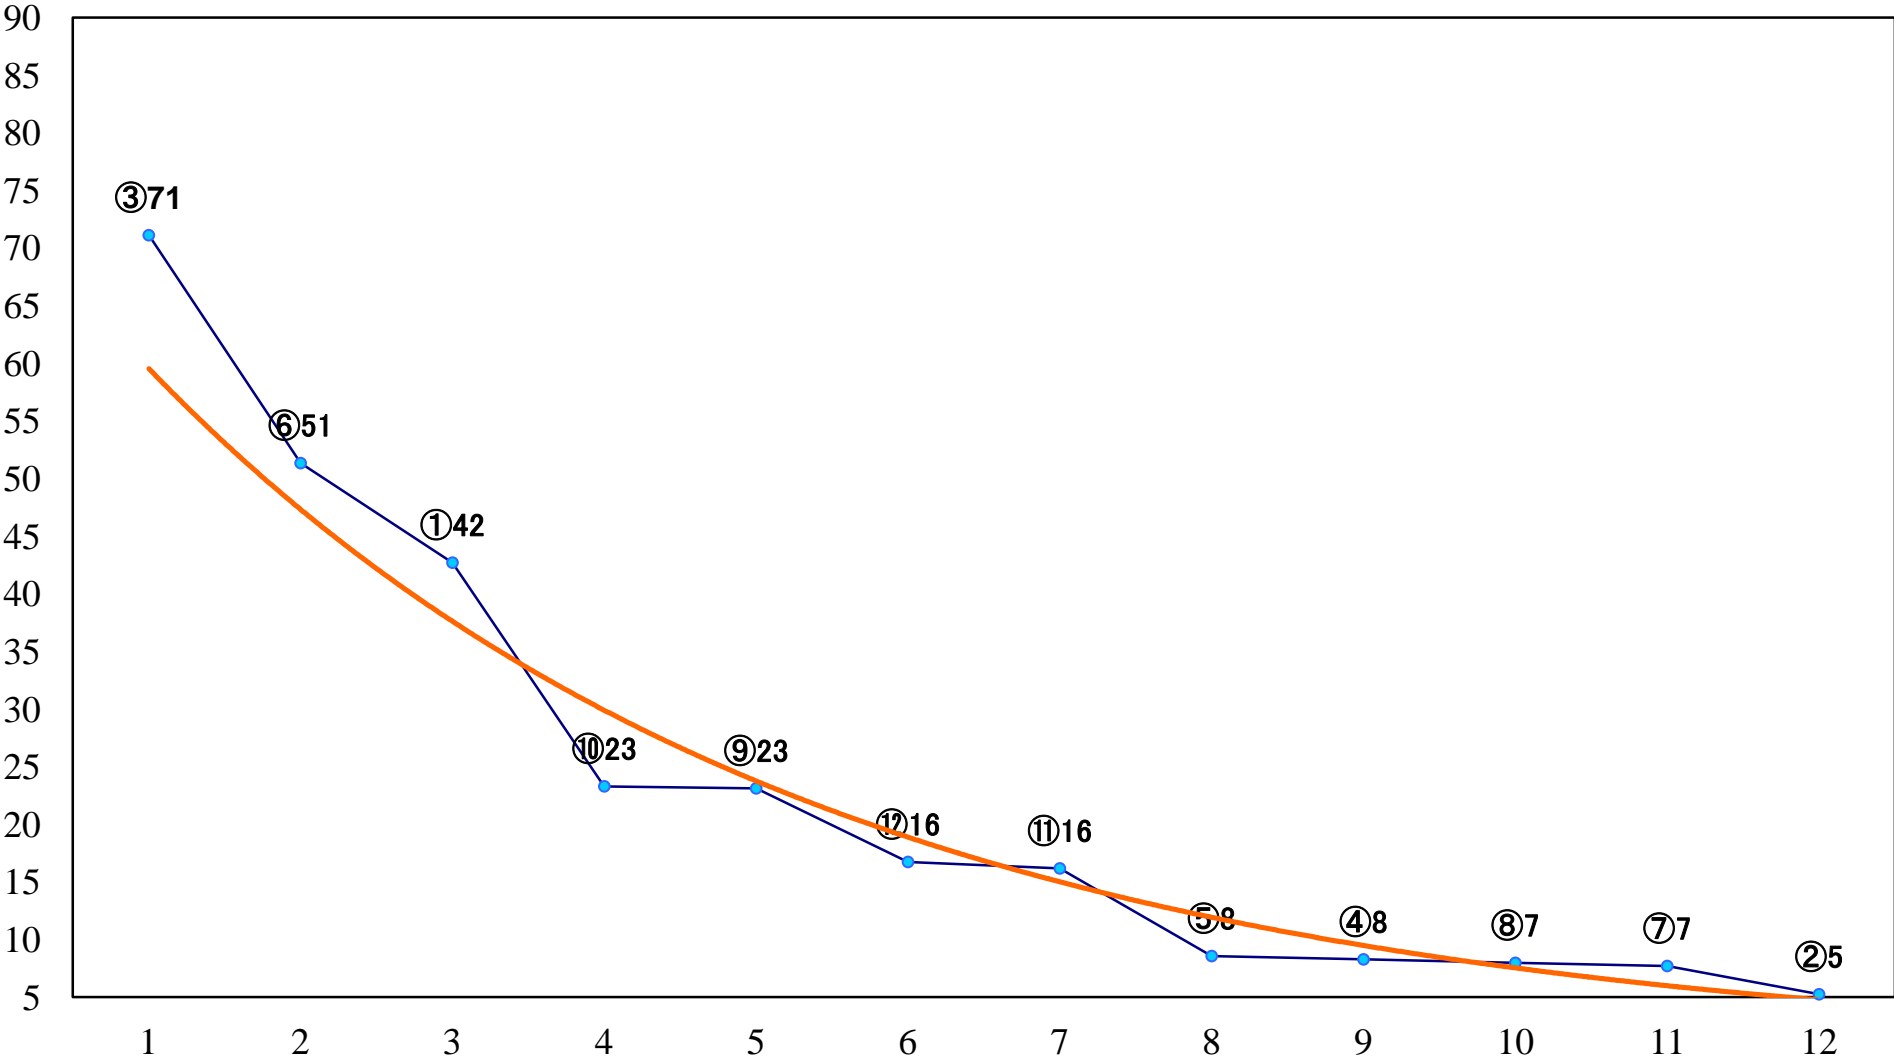

2022年05月30日(月) 浦和競馬 7R 15:25
C3七八九 左1400mm