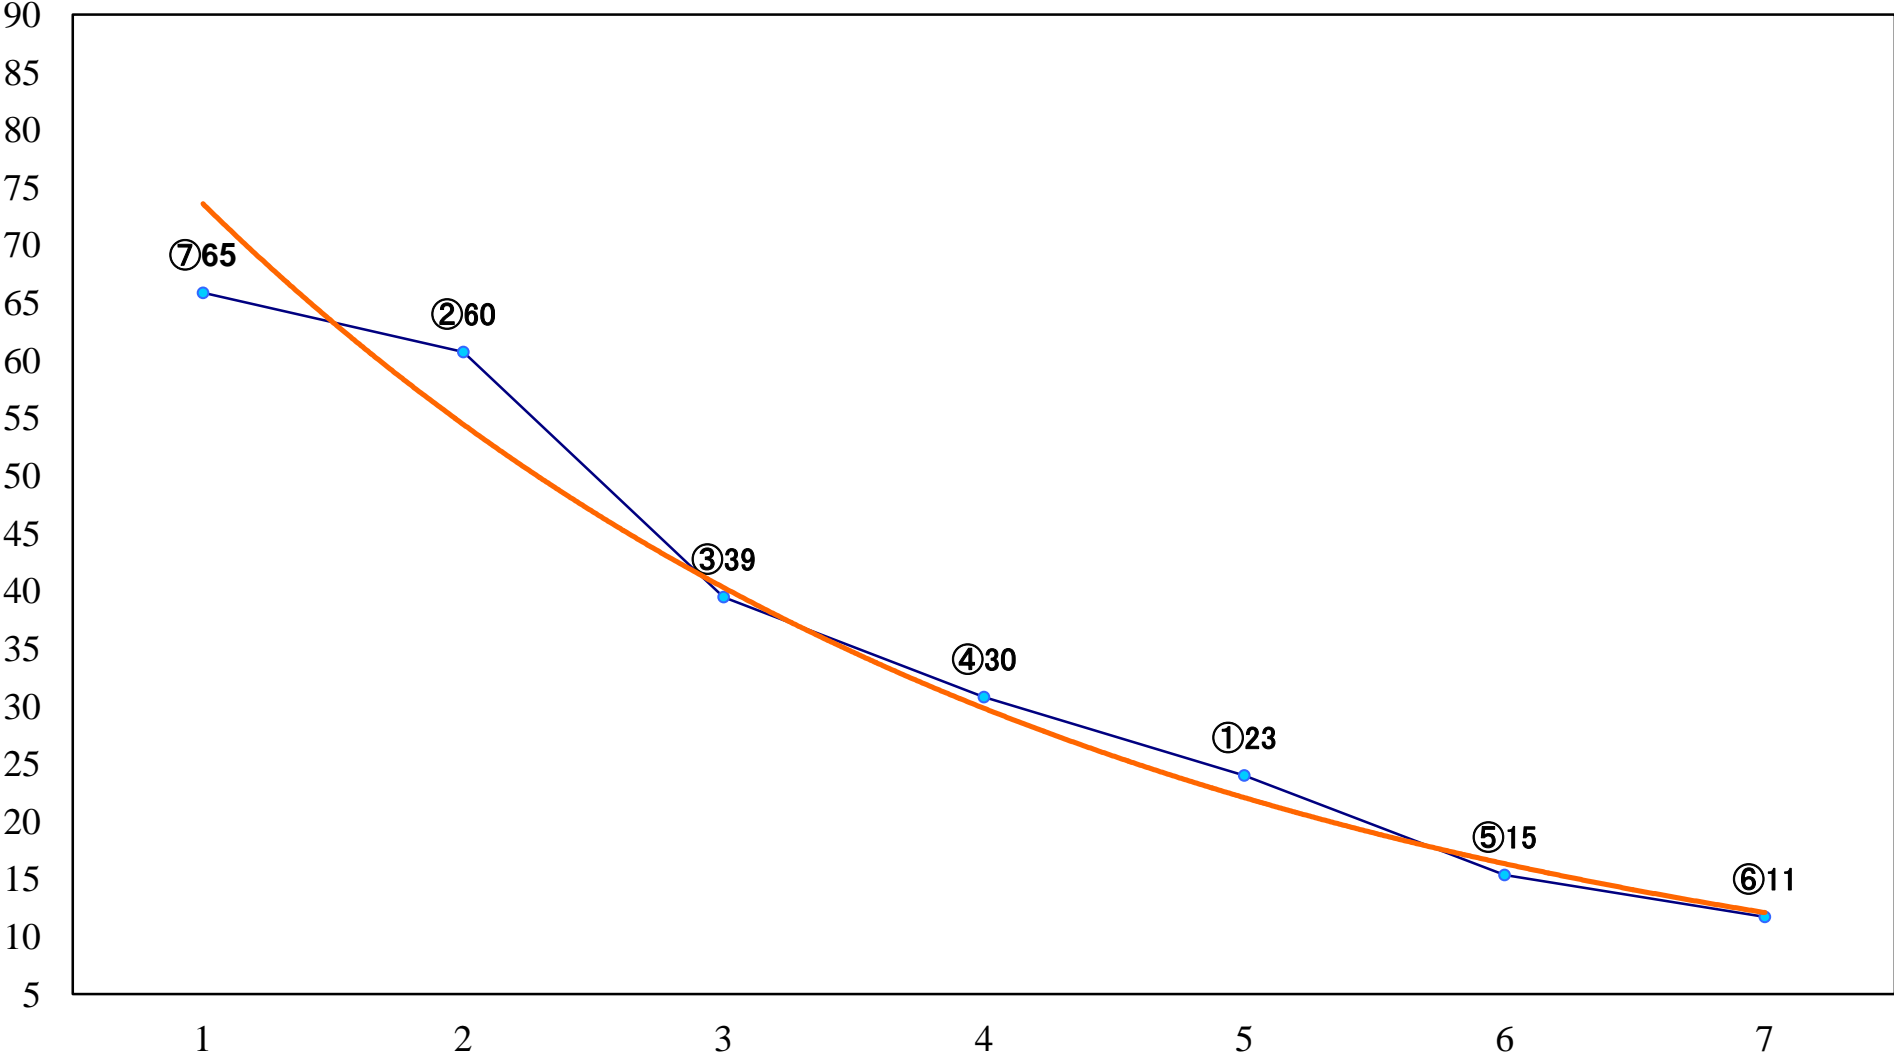

2022年05月30日(月) 浦和競馬 1R 12:20
ドリームチャレンジ2歳新馬ウ 左800mm

2022年05月30日(月) 浦和競馬 2R 12:50
ドリームチャレンジ2歳新馬イ 左800mm

2022年05月30日(月) 浦和競馬 3R 13:20
3歳三 左1400mm

2022年05月30日(月) 浦和競馬 4R 13:50
3歳二 左1400mm

2022年05月30日(月) 浦和競馬 5R 14:20
C3七八九 左1400mm