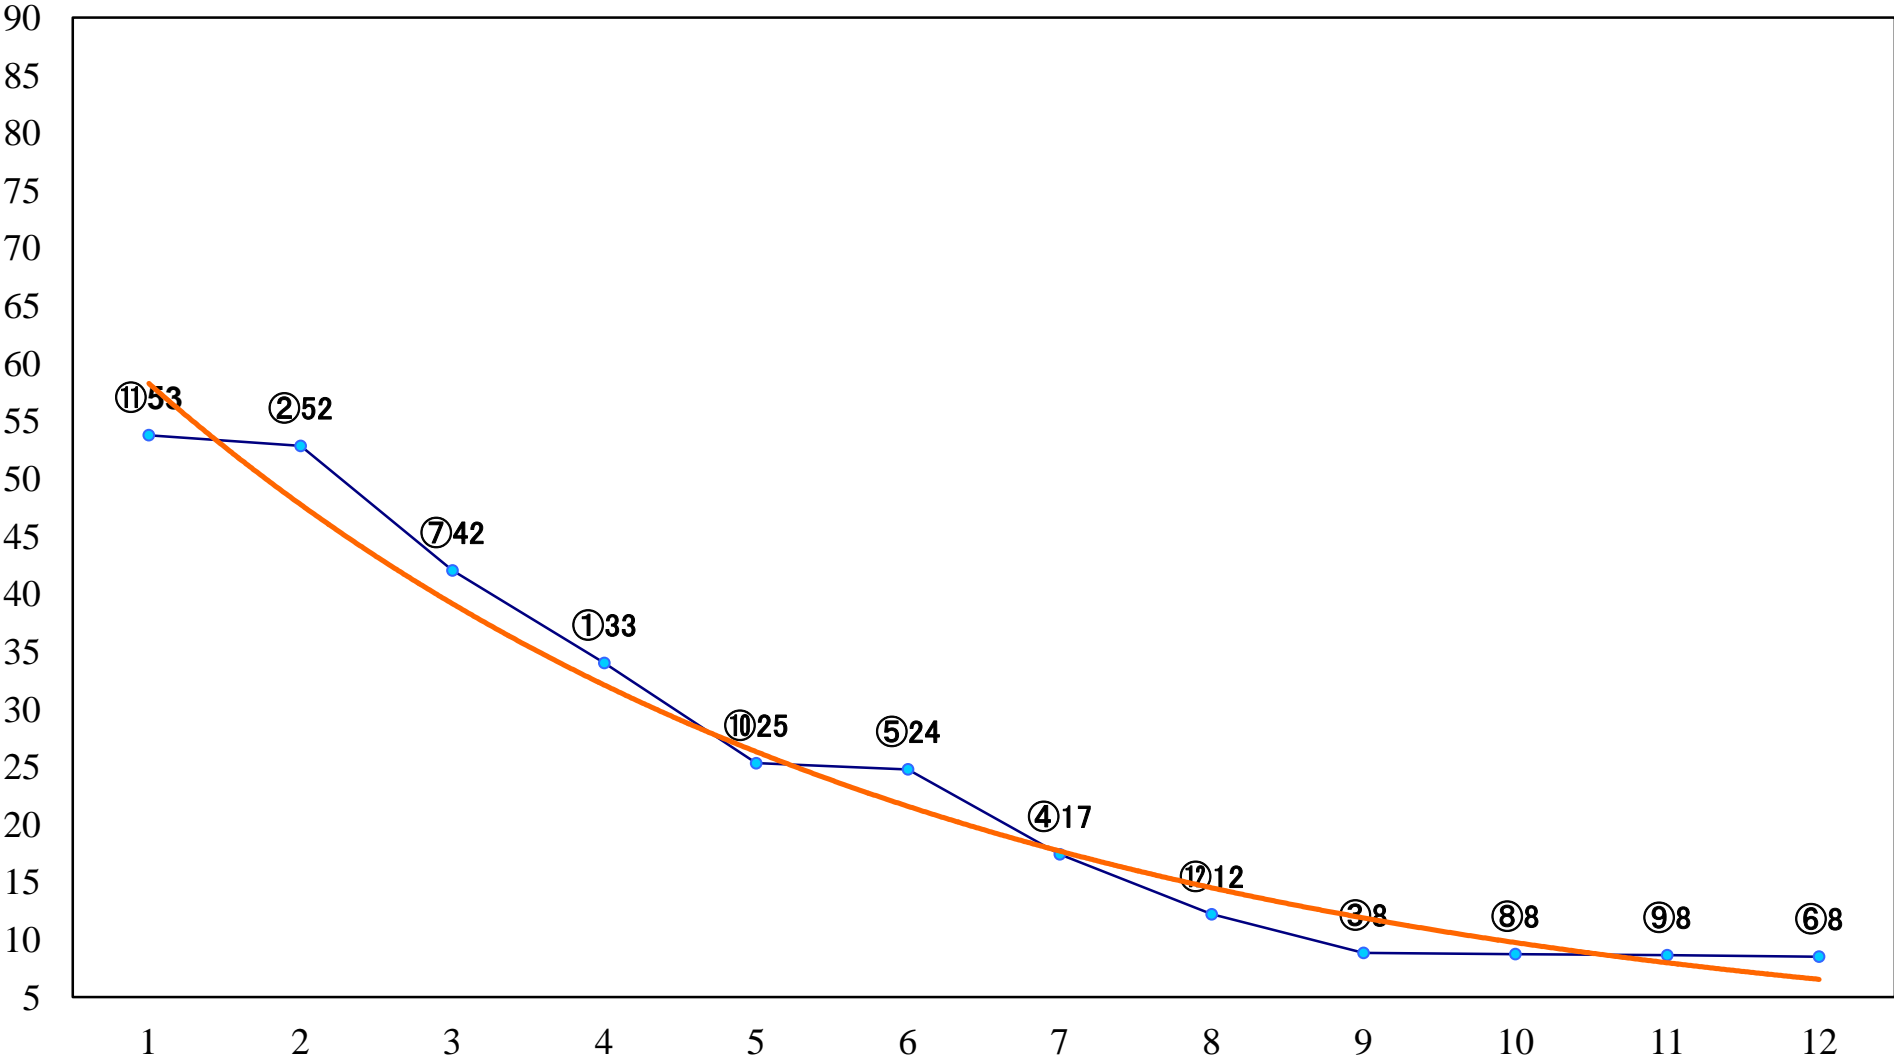

2022年05月30日(月) 浦和競馬 8R 16:00
特選C2二三 左1400mm