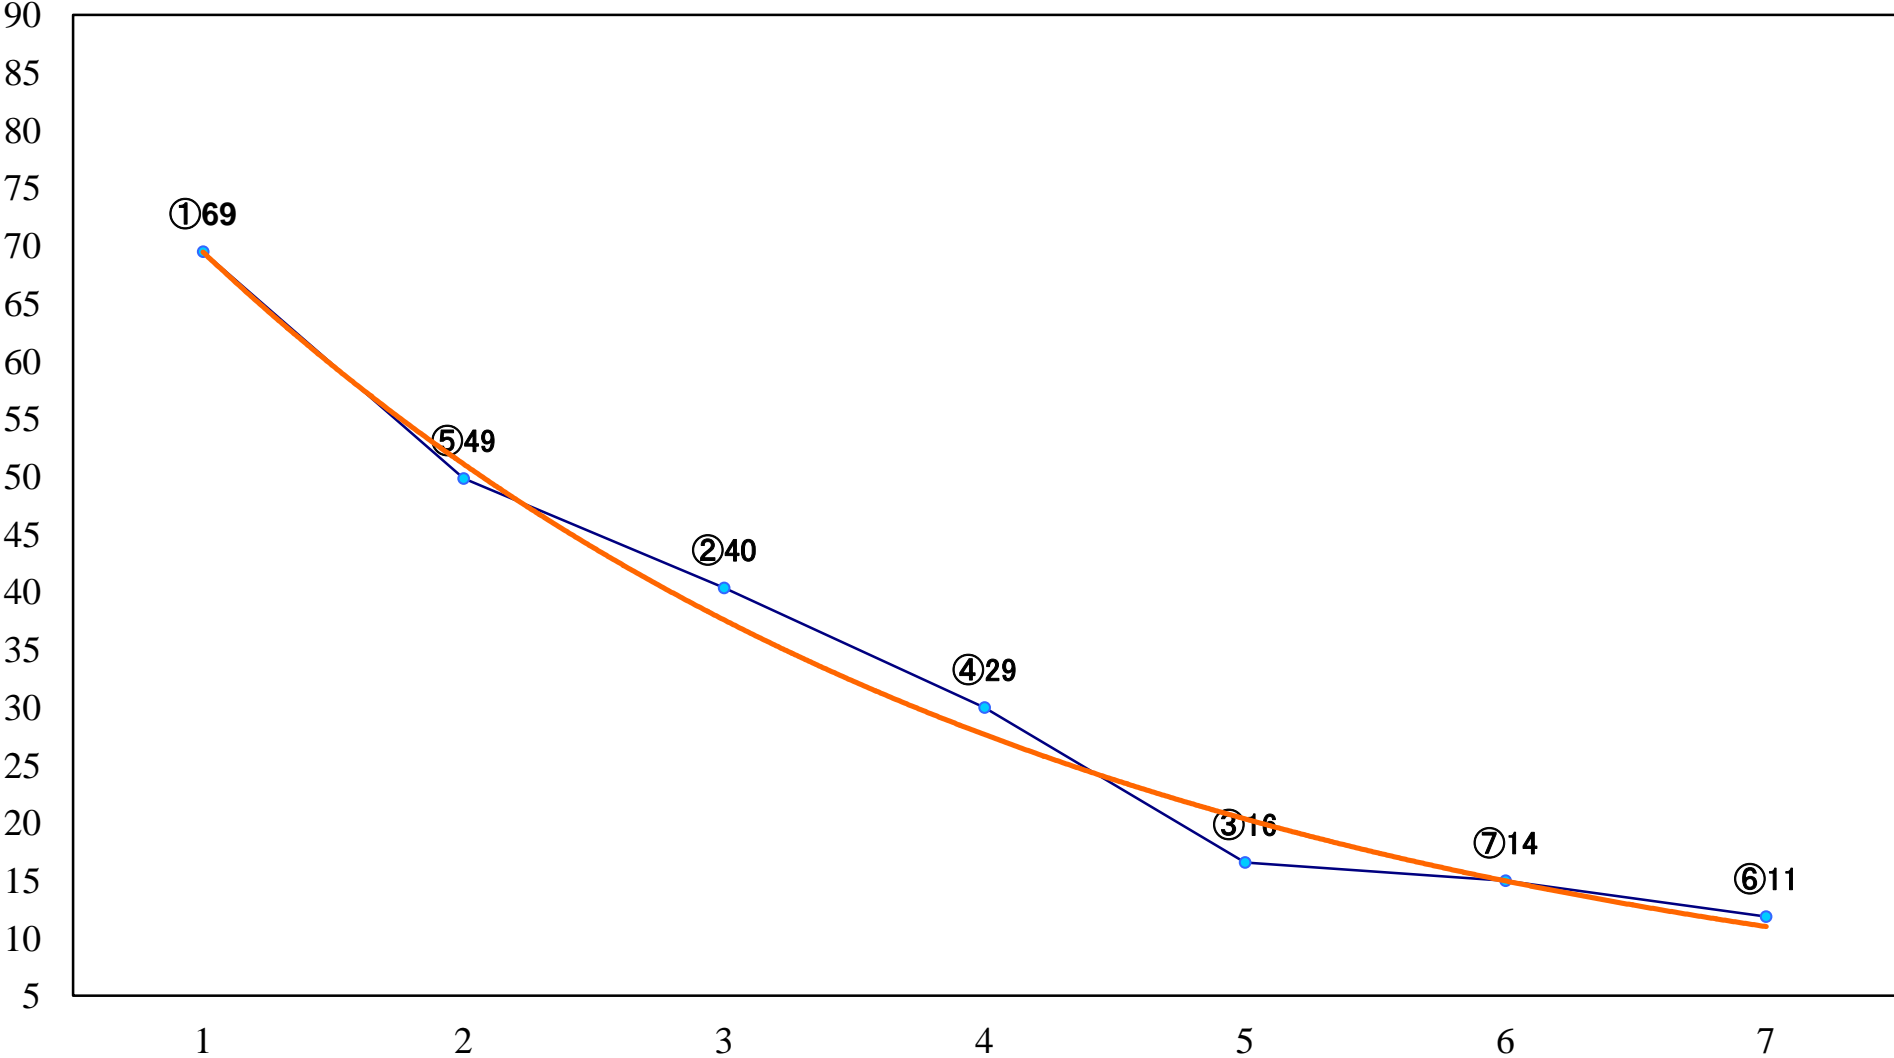

2022年05月30日(月) 浦和競馬 1R 12:20
ドリームチャレンジ2歳新馬ウ 左800mm

2022年05月30日(月) 浦和競馬 2R 12:50
ドリームチャレンジ2歳新馬イ 左800mm

2022年05月30日(月) 浦和競馬 3R 13:20
3歳三 左1400mm

2022年05月30日(月) 浦和競馬 4R 13:50
3歳二 左1400mm

2022年05月30日(月) 浦和競馬 5R 14:20
C3七八九 左1400mm