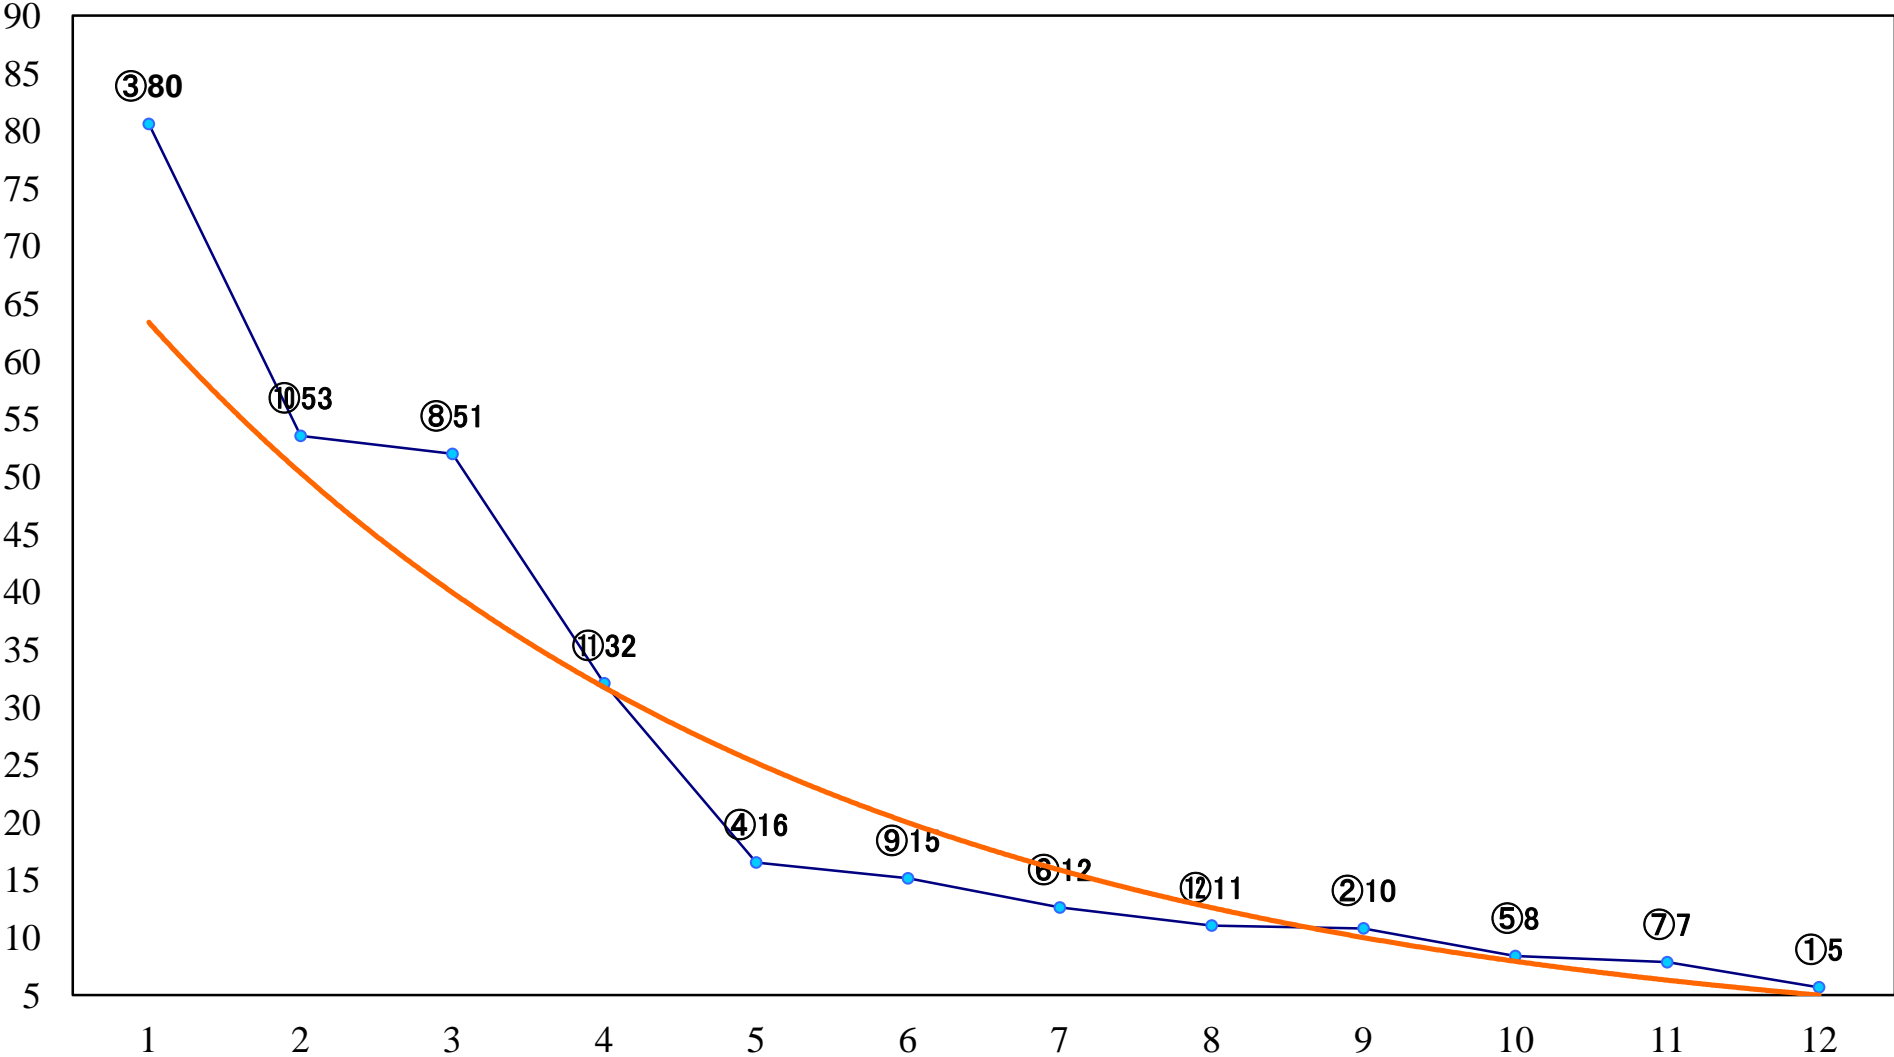

2022年05月30日(月) 浦和競馬 1R 12:20
ドリームチャレンジ2歳新馬ウ 左800mm

2022年05月30日(月) 浦和競馬 2R 12:50
ドリームチャレンジ2歳新馬イ 左800mm

2022年05月30日(月) 浦和競馬 3R 13:20
3歳三 左1400mm

2022年05月30日(月) 浦和競馬 4R 13:50
3歳二 左1400mm

2022年05月30日(月) 浦和競馬 5R 14:20
C3七八九 左1400mm