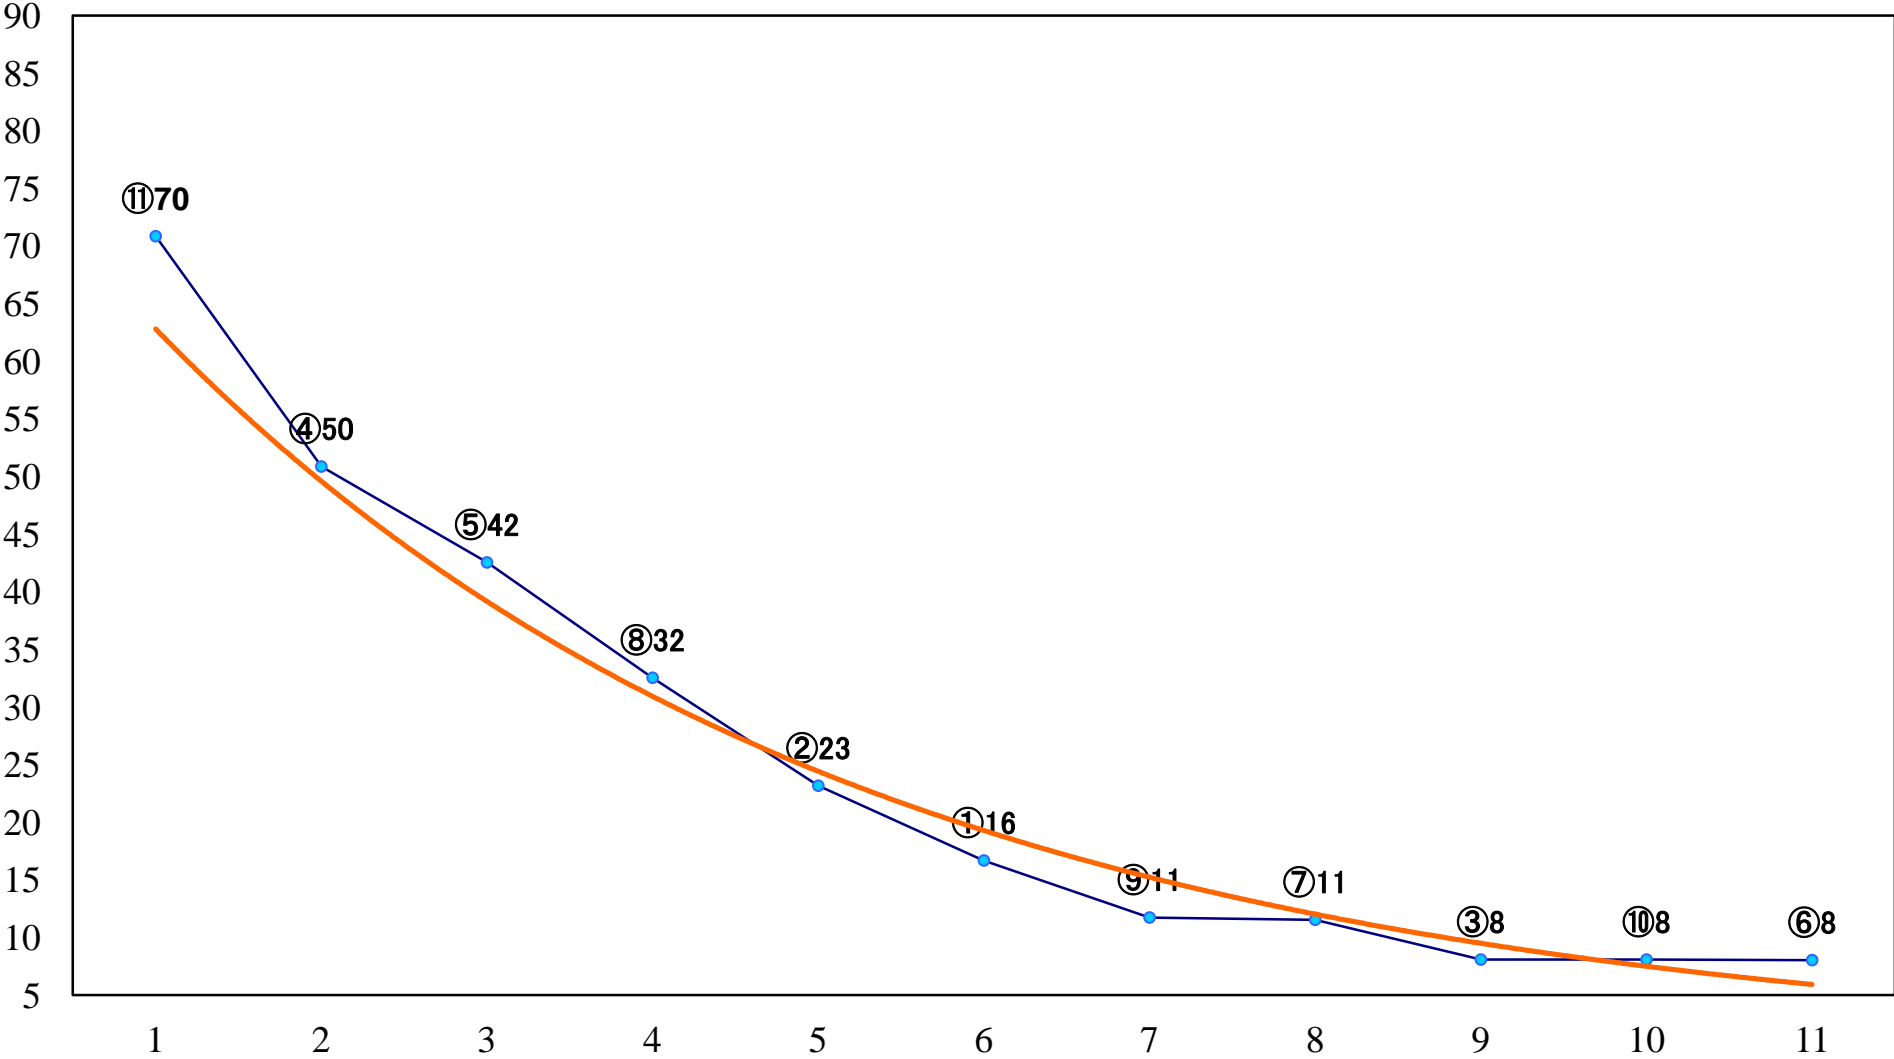

2022年05月30日(月) 浦和競馬 1R 12:20
ドリームチャレンジ2歳新馬ウ 左800mm

2022年05月30日(月) 浦和競馬 2R 12:50
ドリームチャレンジ2歳新馬イ 左800mm

2022年05月30日(月) 浦和競馬 3R 13:20
3歳三 左1400mm

2022年05月30日(月) 浦和競馬 4R 13:50
3歳二 左1400mm

2022年05月30日(月) 浦和競馬 5R 14:20
C3七八九 左1400mm