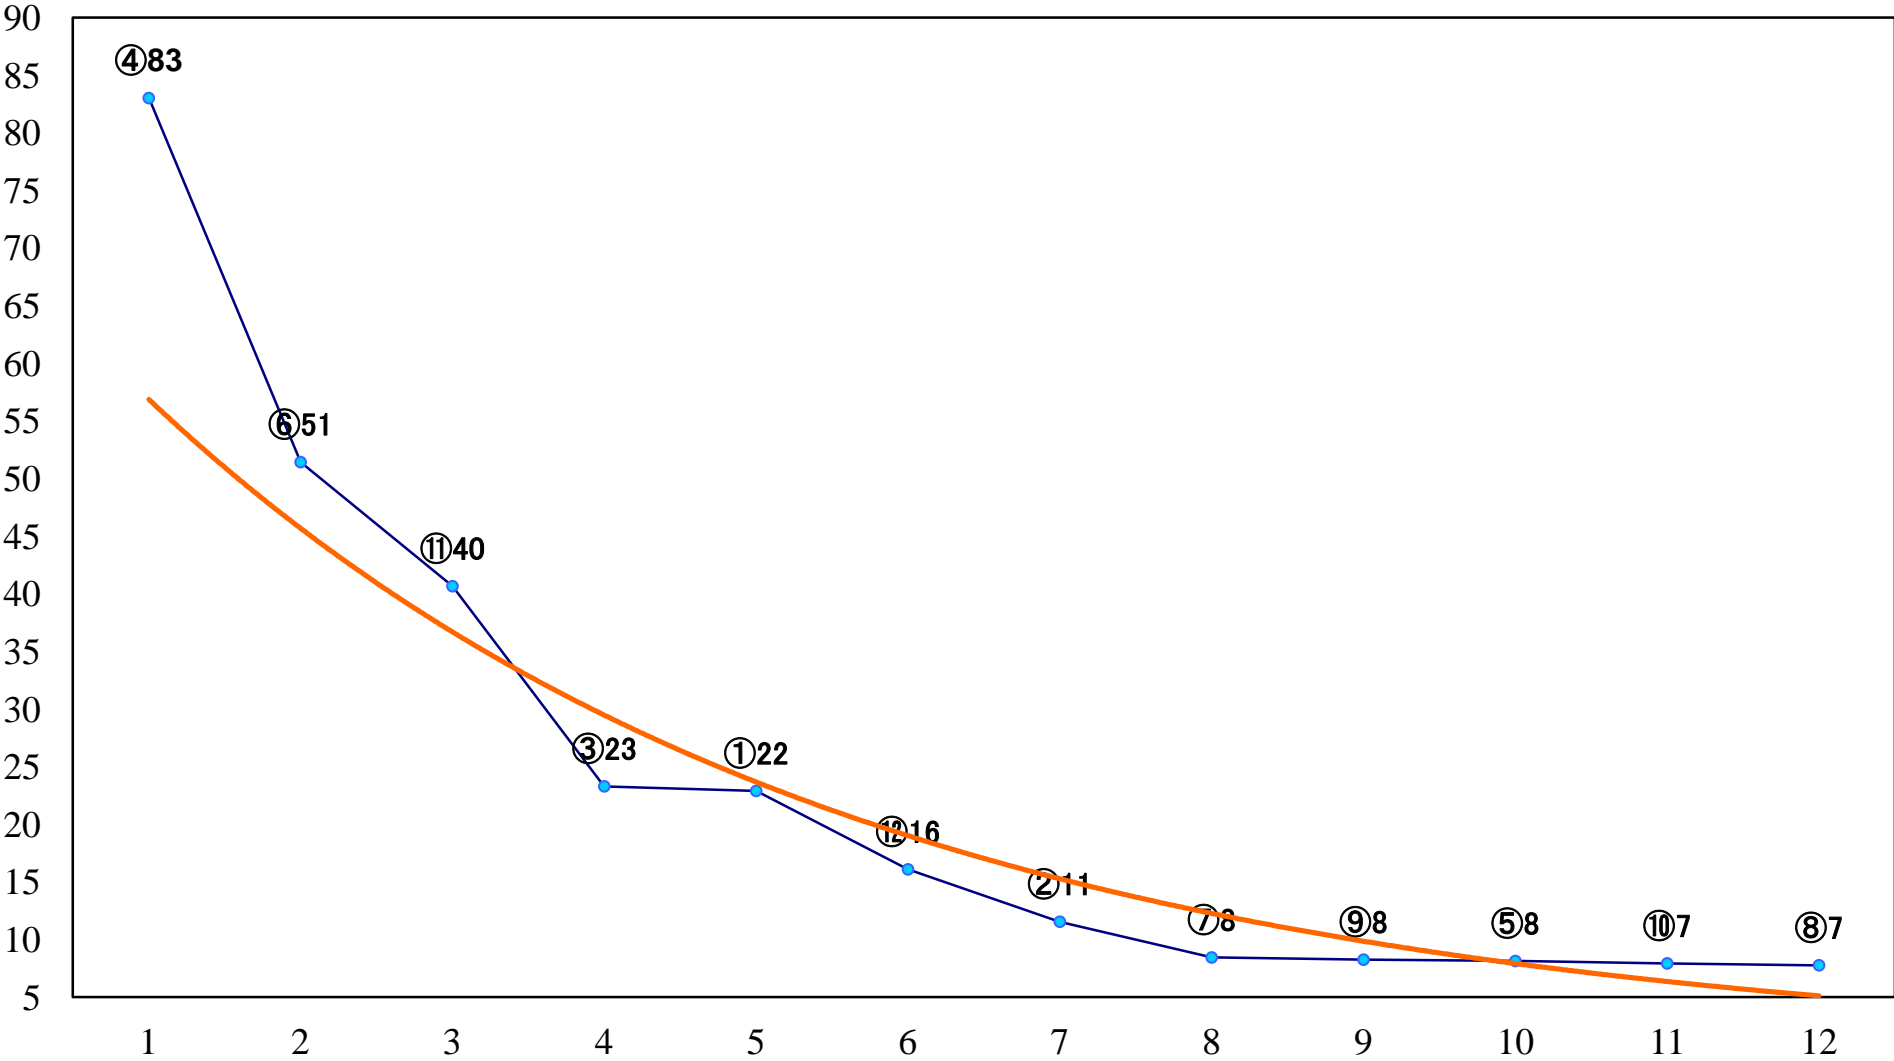

2022年06月01日(水) 浦和競馬 1R 12:20  
3歳六 左1400mm

2022年06月01日(水) 浦和競馬 2R 12:50  
ランチタイムチャレンジ3歳五 左1400mm

2022年06月01日(水) 浦和競馬 3R 13:20  
浦和800ラウンドC3選抜馬イ 左800mm

2022年06月01日(水) 浦和競馬 4R 13:50  
浦和800ラウンドC3選抜馬ア 左800mm