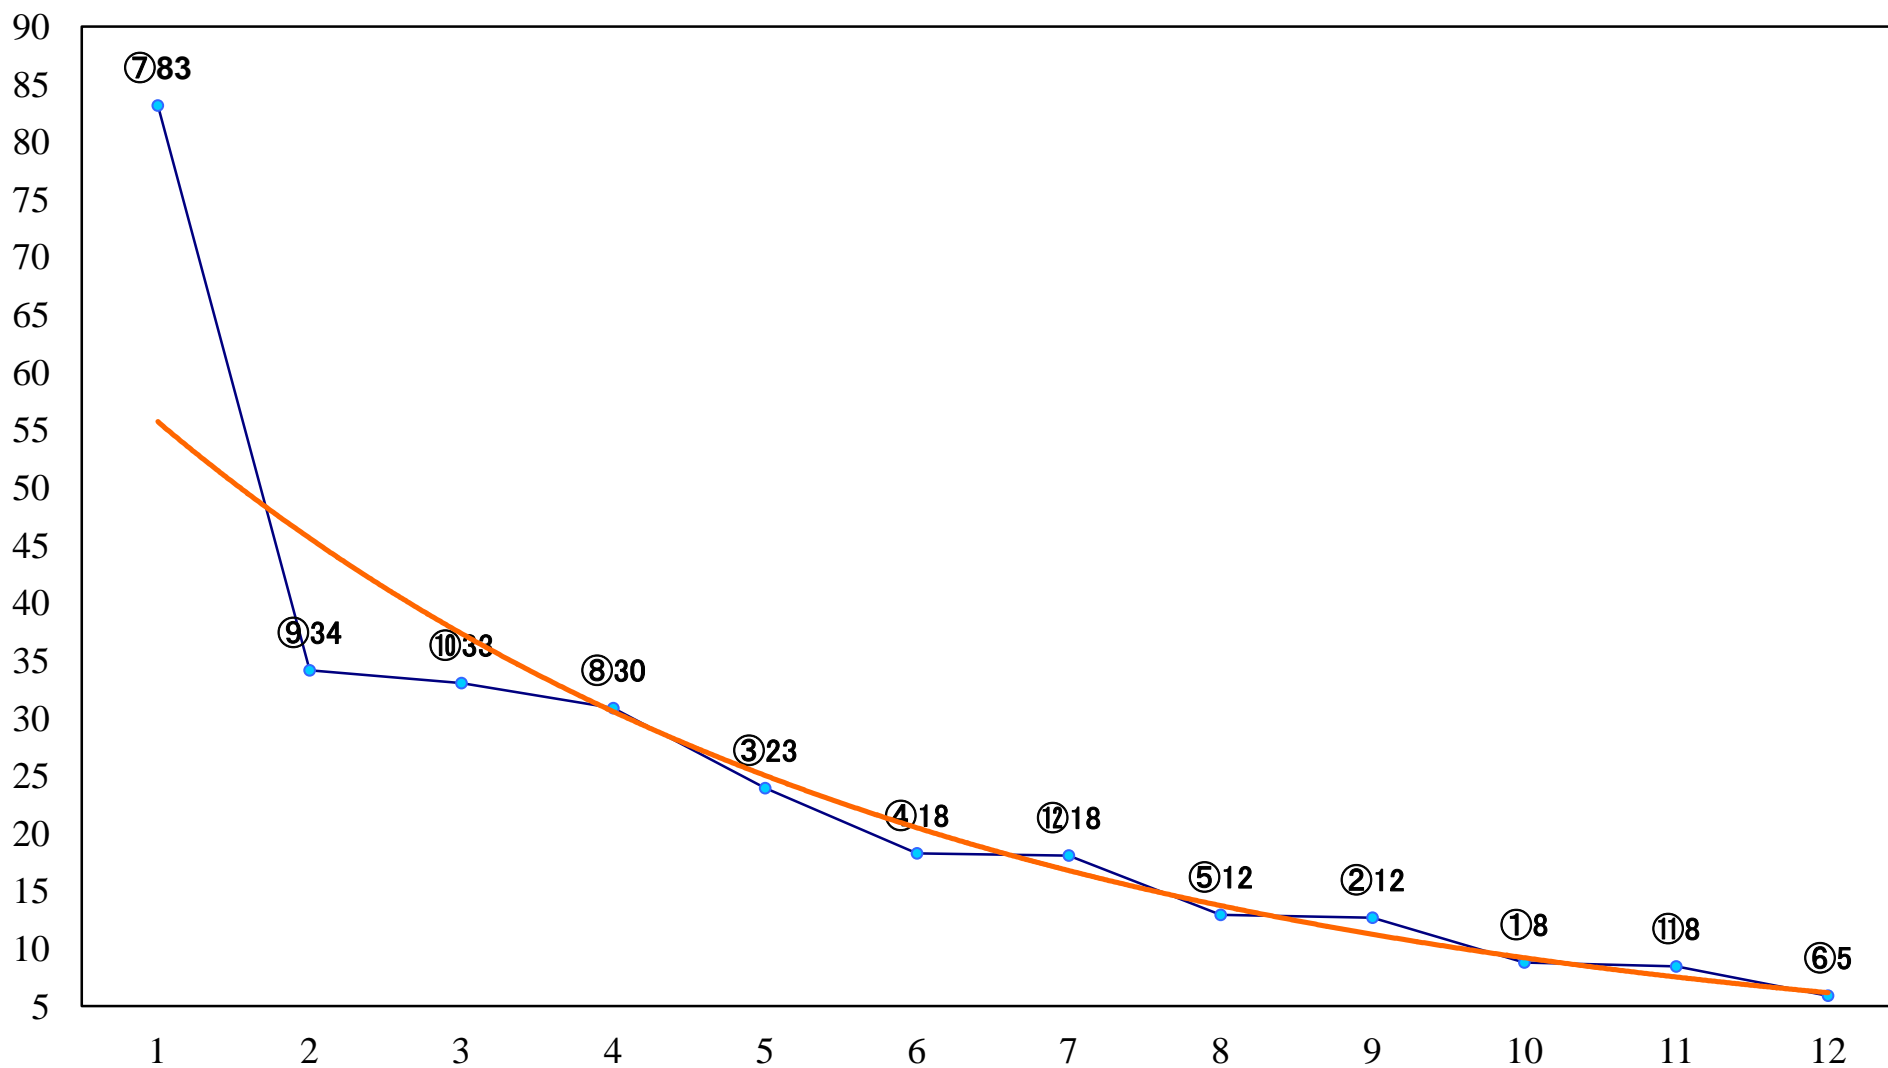

2022年06月01日(水) 浦和競馬 10R 17:10  
大原優乃イメージキャラクター就任記C1ニ 左1400mm

2022年06月01日(水) 浦和競馬 11R 17:45  
さきたま杯JpnII 左1400mm

2022年06月01日(水) 浦和競馬 12R 18:20  
アヤマ特別B2B3選抜馬 左2000mm