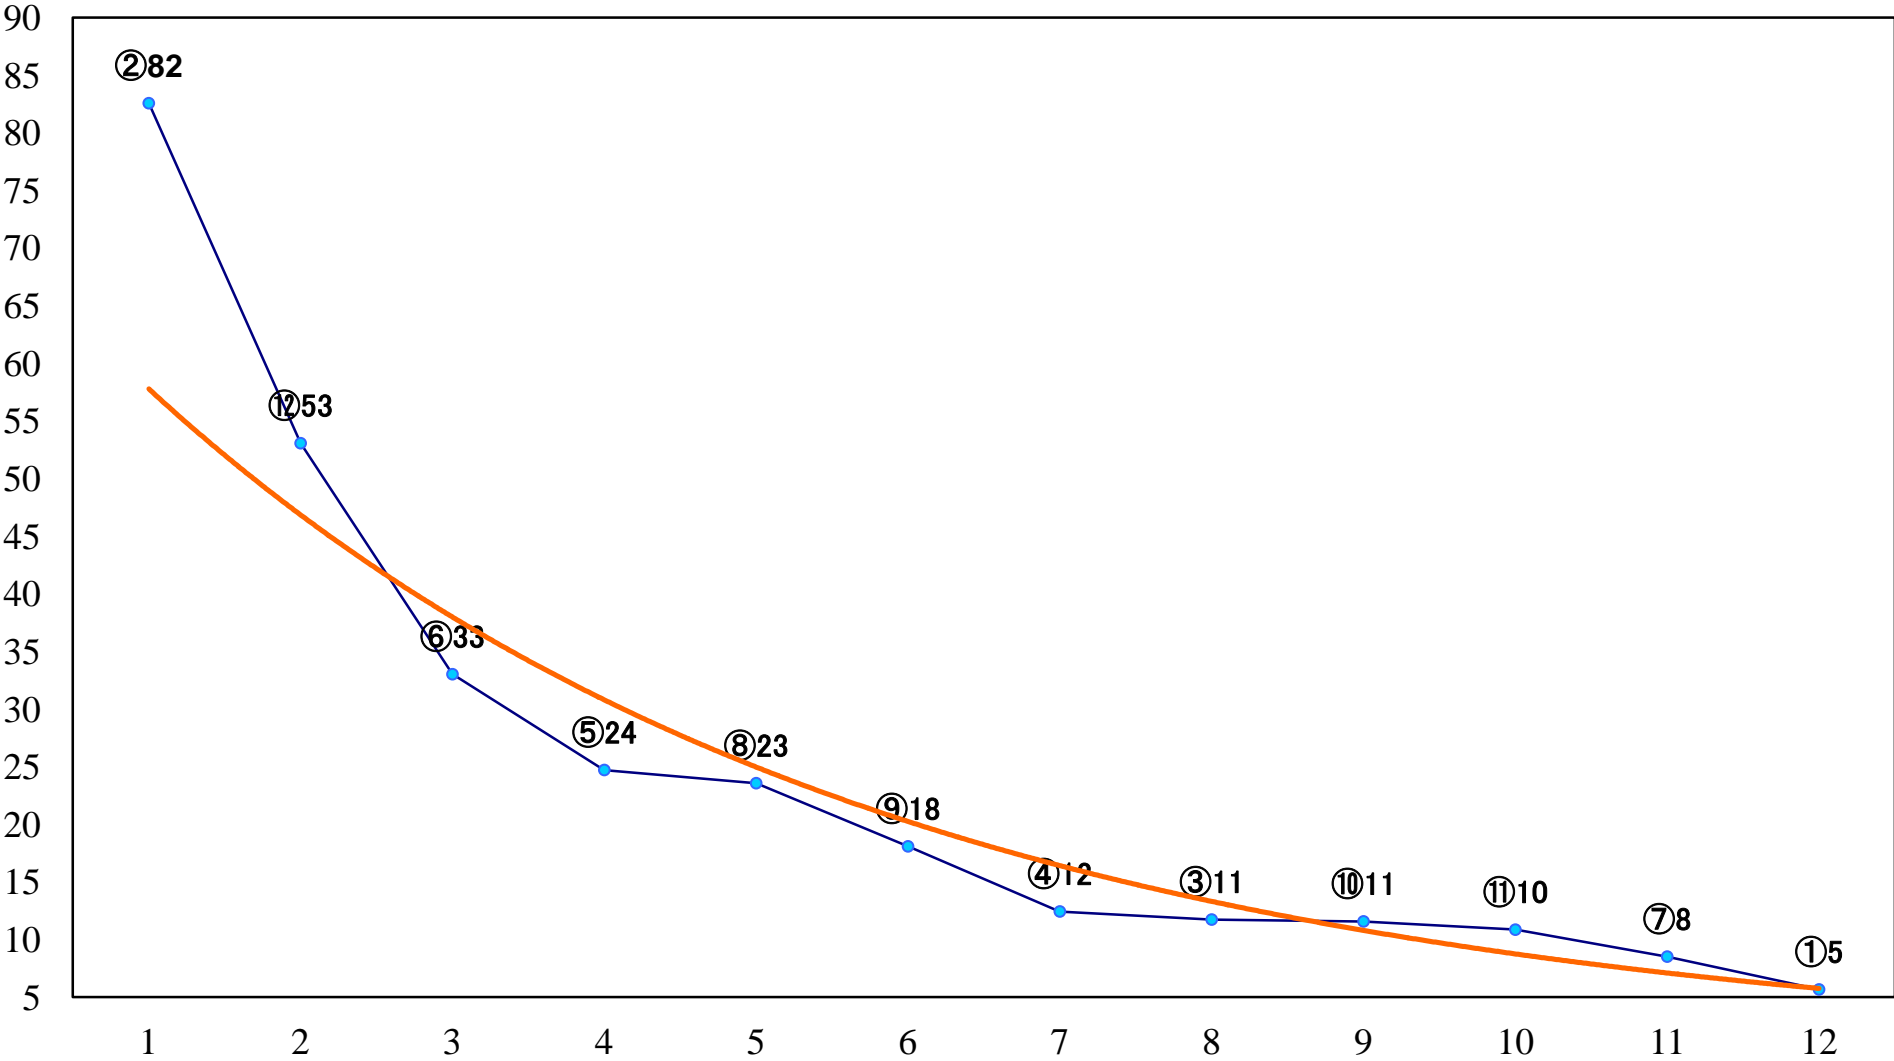

2022年06月01日(水) 浦和競馬 7R 15:20
C2五六七 左1500mm