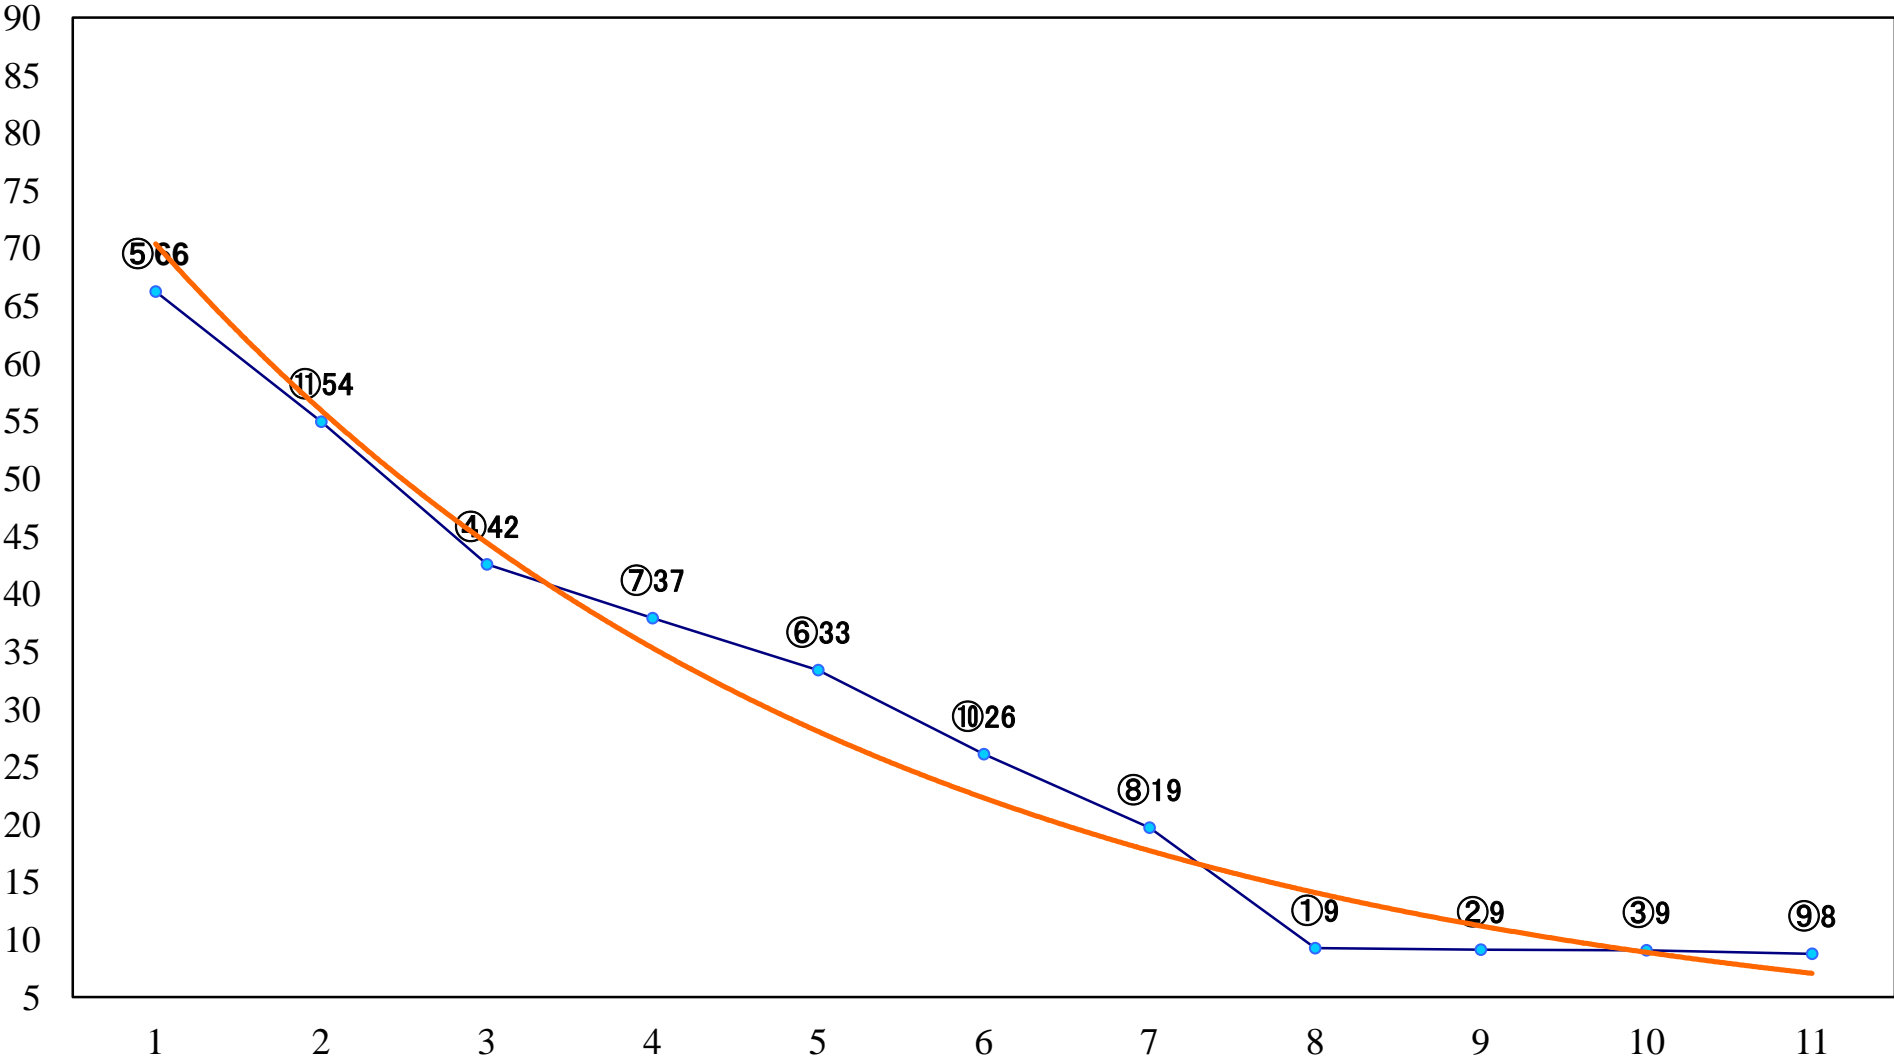

2022年06月01日(水) 浦和競馬 10R 17:10  
大原優乃イメージキャラクター就任記C1ニ 左1400mm

2022年06月01日(水) 浦和競馬 11R 17:45  
さきたま杯JpnII 左1400mm

2022年06月01日(水) 浦和競馬 12R 18:20  
アヤマ特別B2B3選抜馬 左2000mm