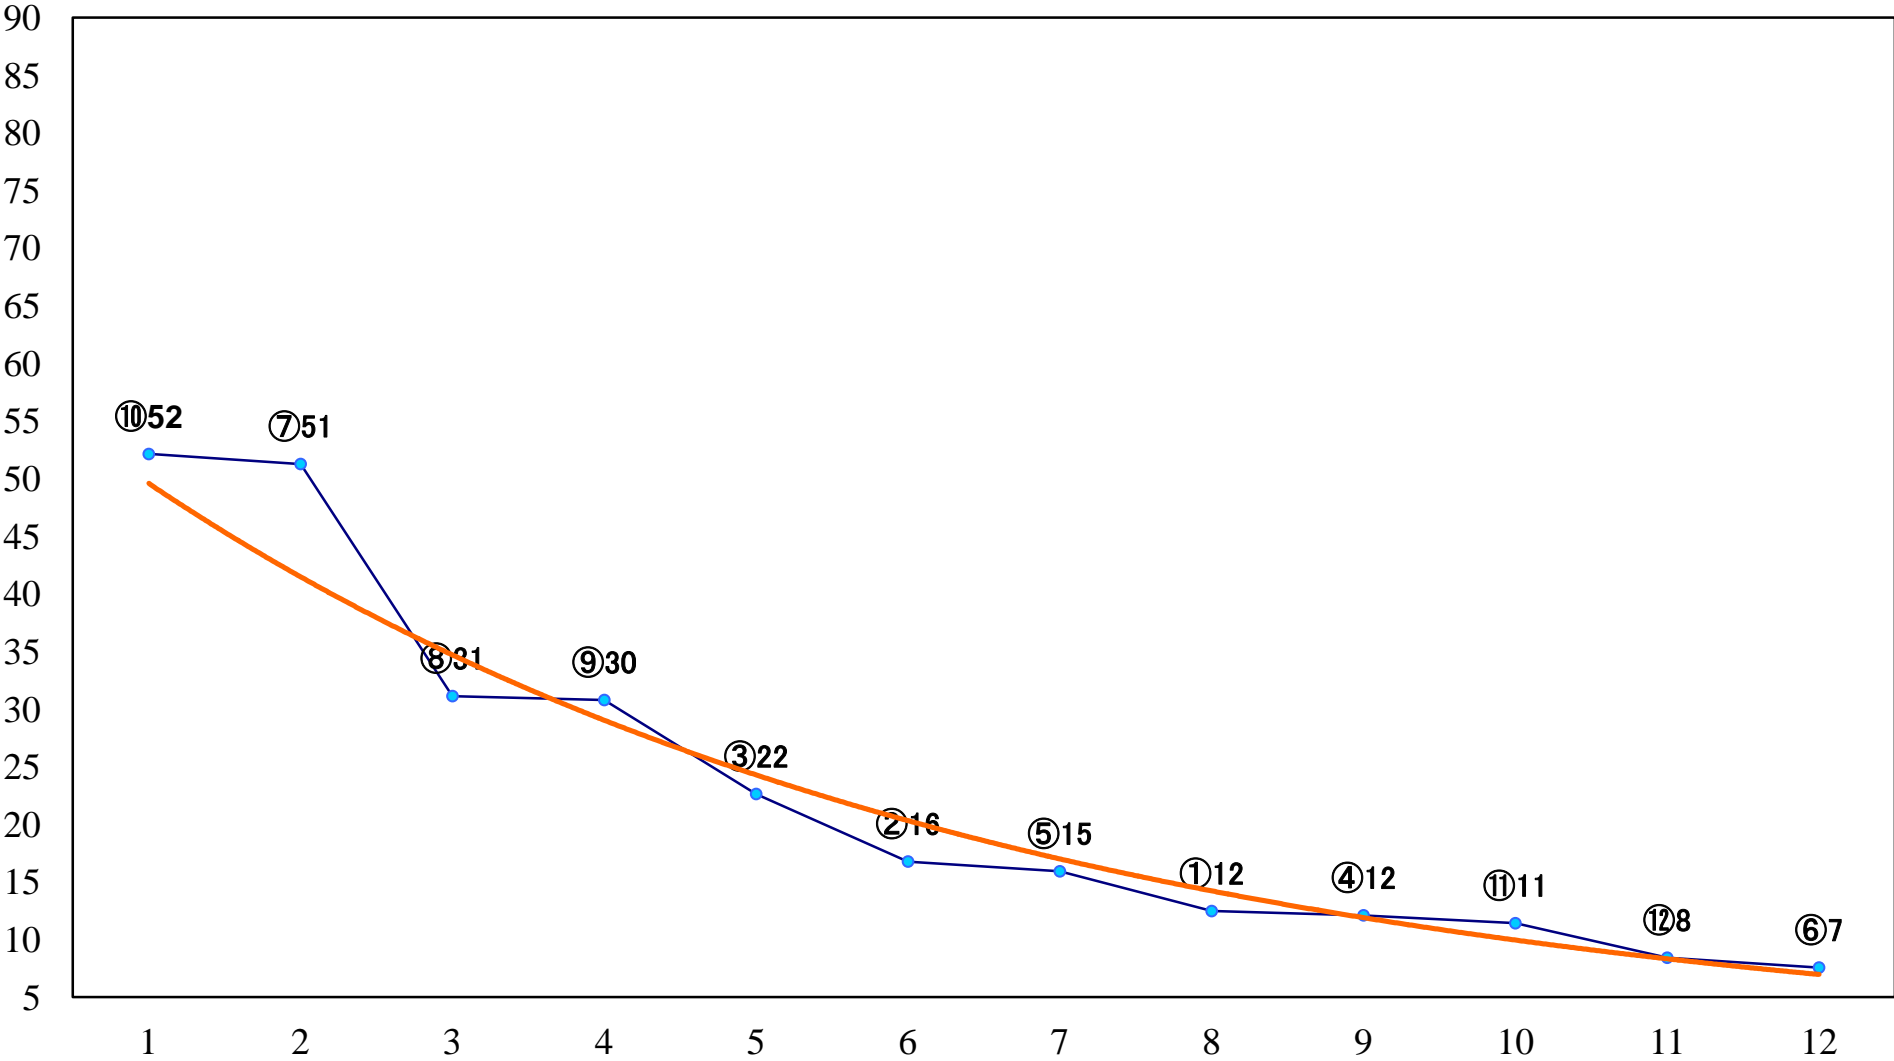

2022年06月01日(水) 浦和競馬 2R 12:50
ランチタイムチャレンジ3歳五 左1400mm