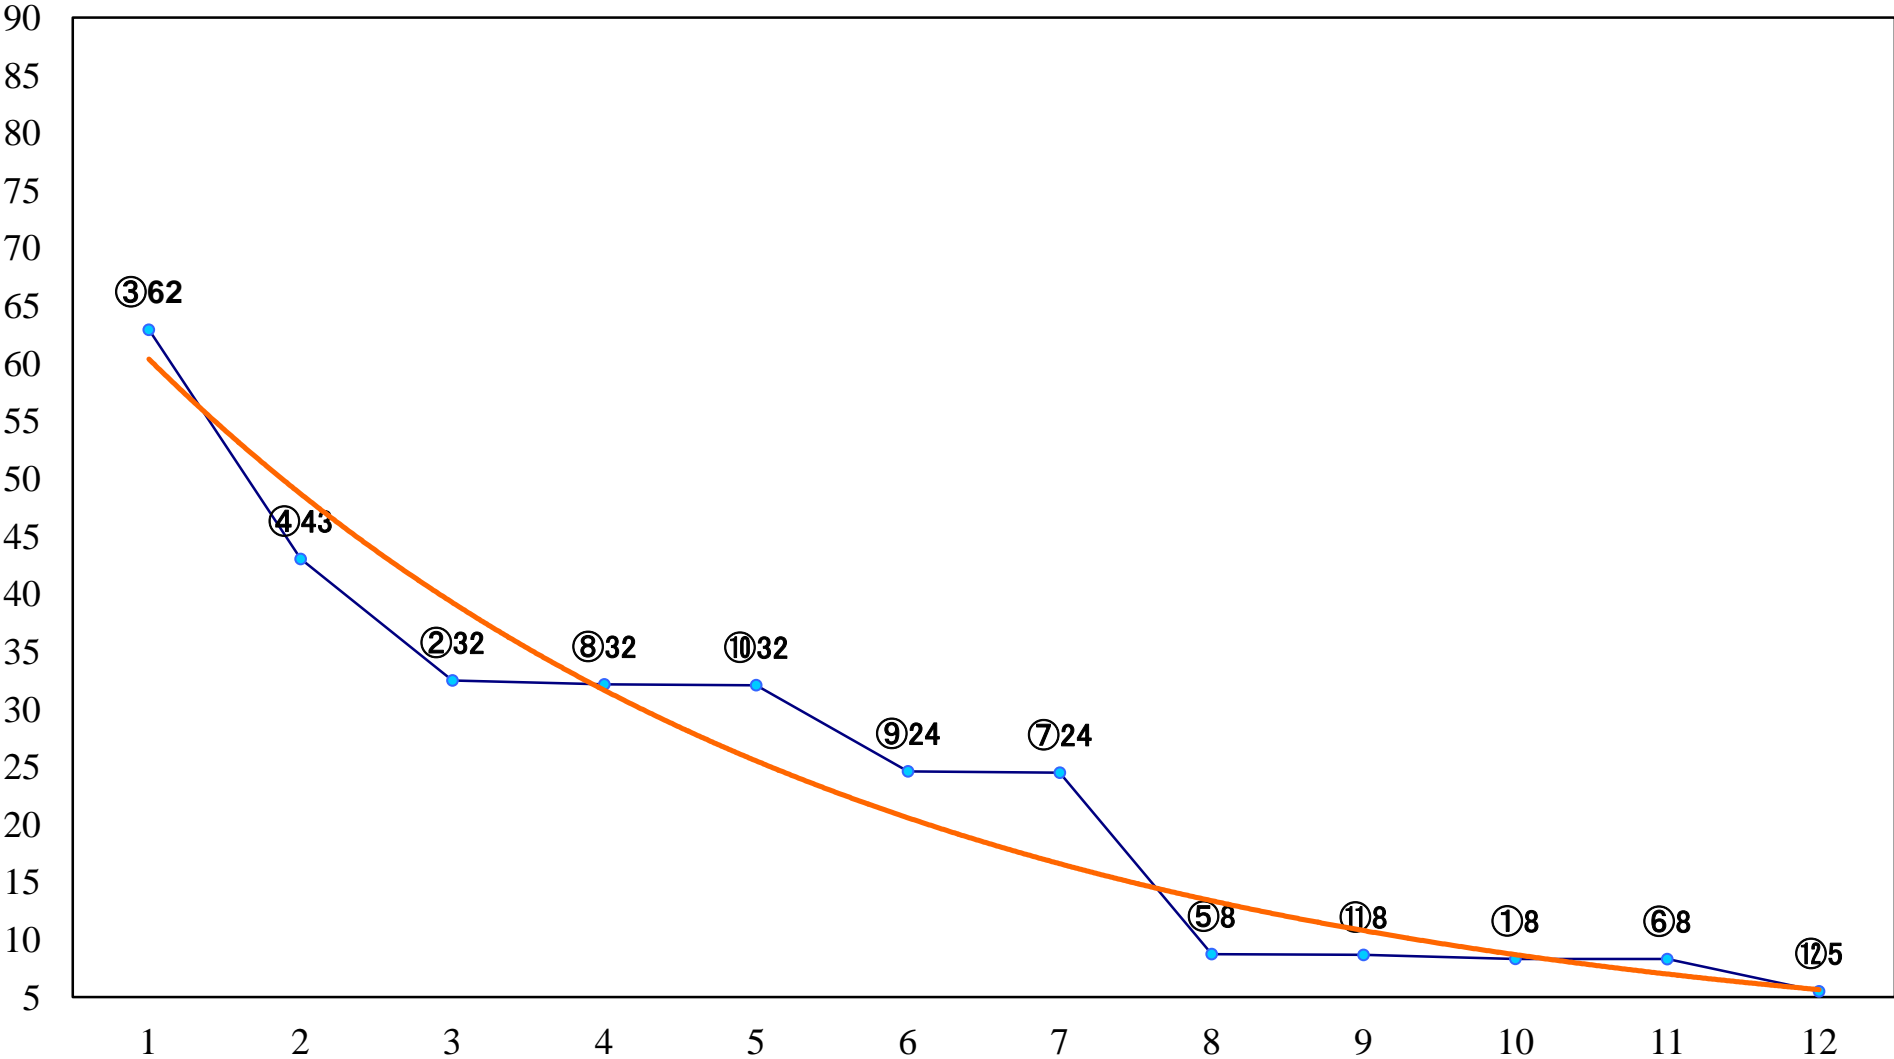

2022年06月01日(水) 浦和競馬 6R 14:50
C2五六七 左1400mm