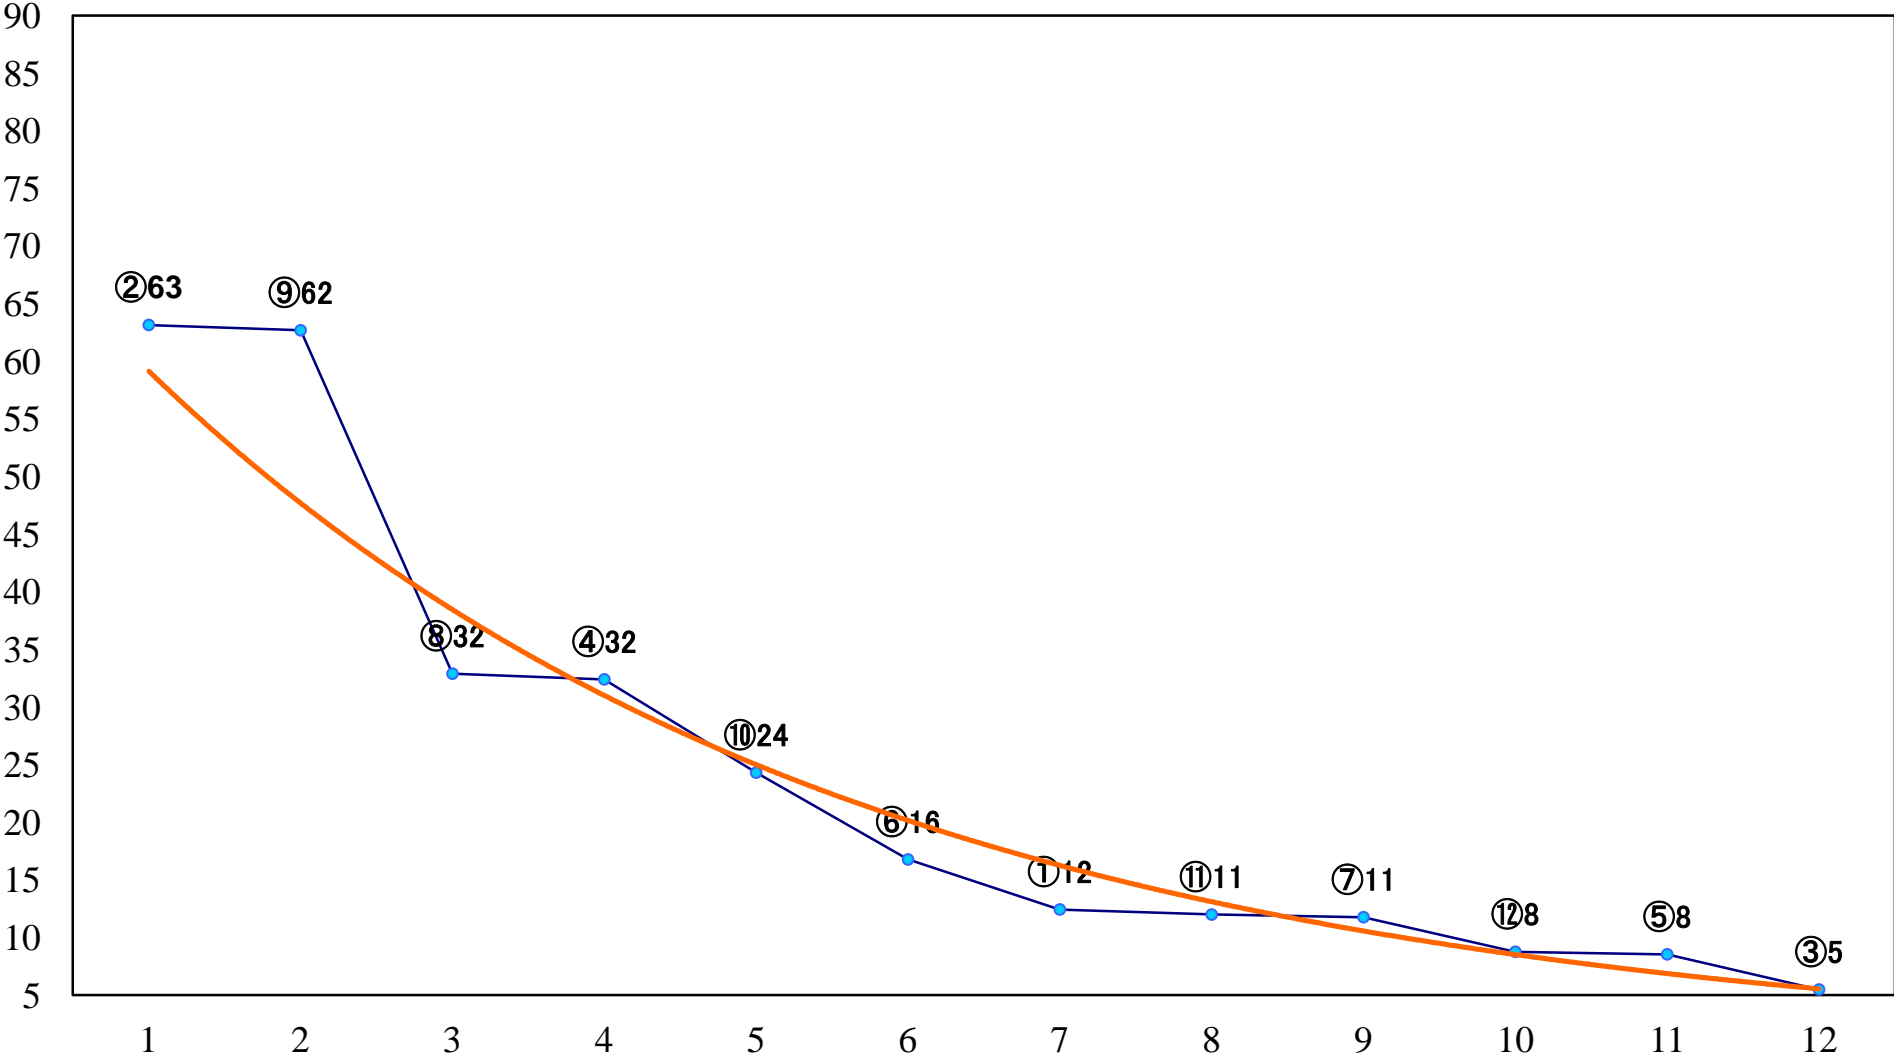

2022年06月01日(水) 浦和競馬 8R 15:55
ポピー特別3歳一 左1500mm