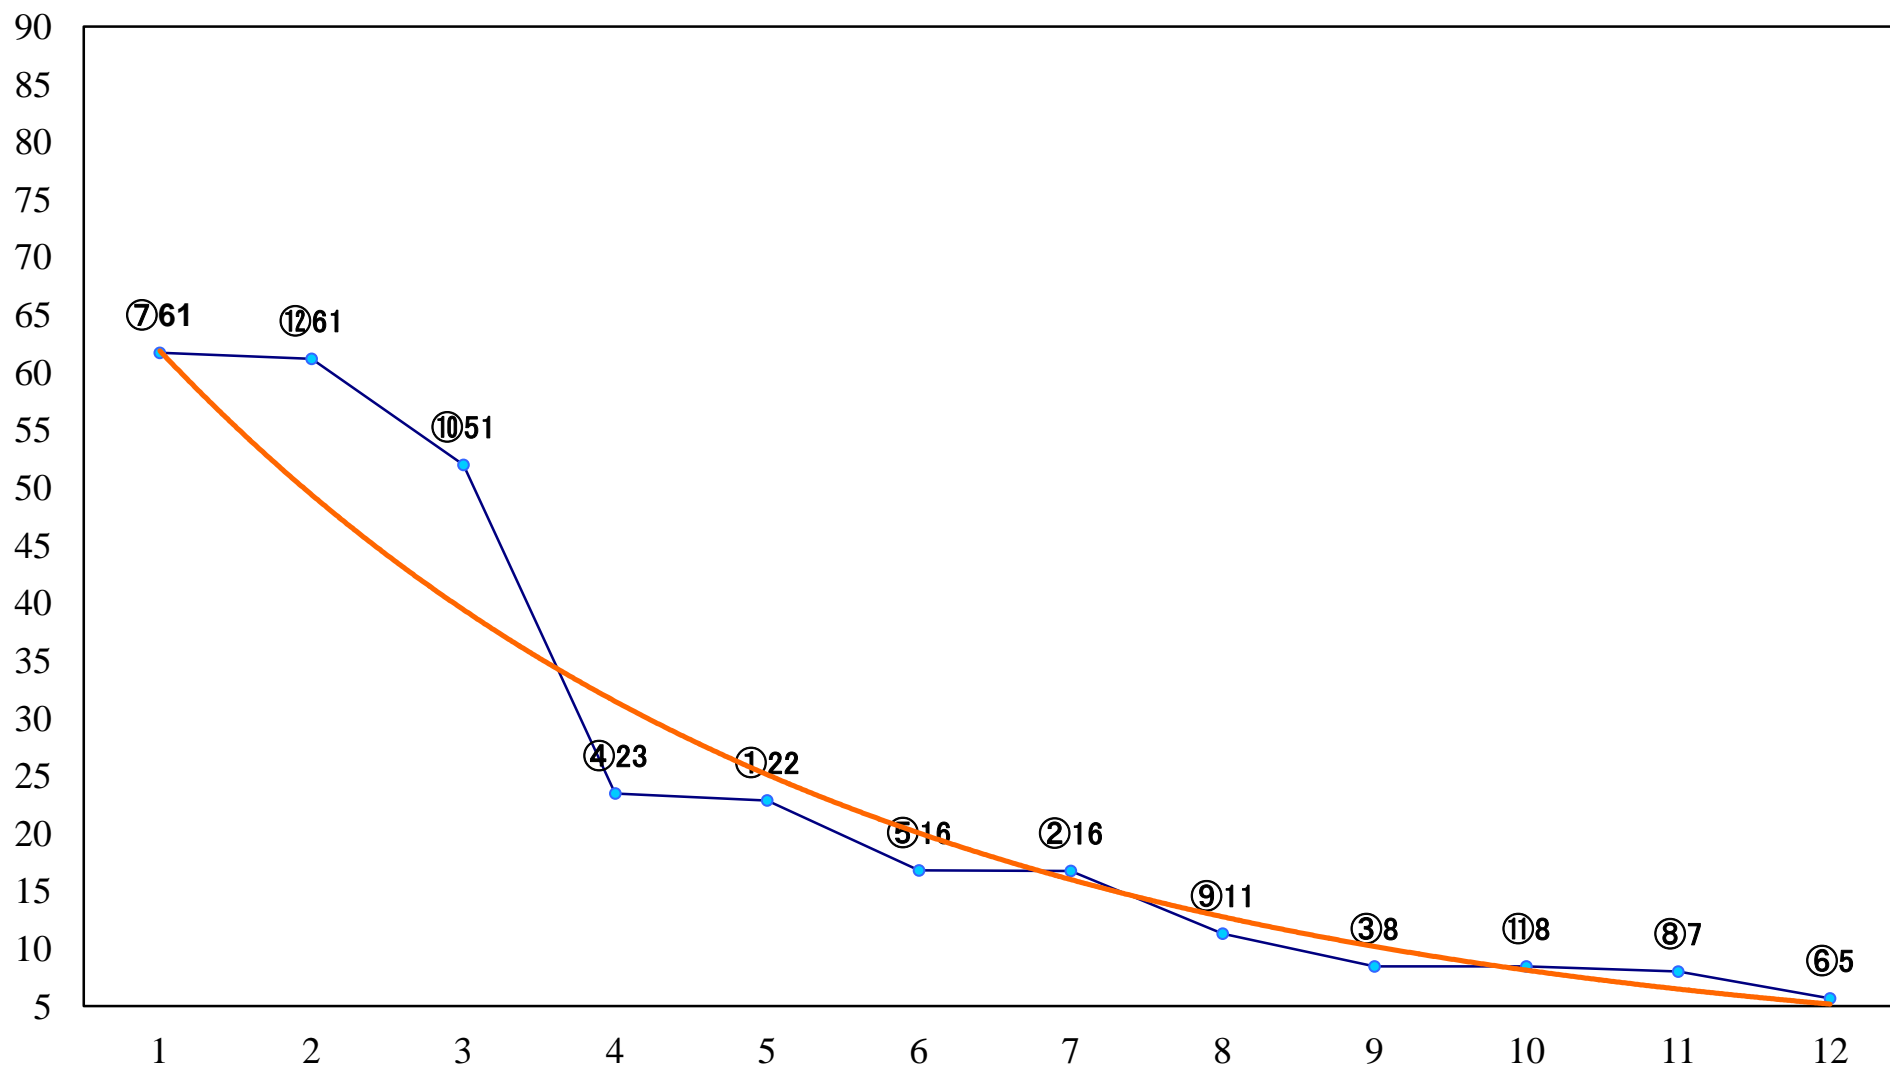

2022年06月01日(水) 浦和競馬 5R 14:20  
C3五 左1400mm

2022年06月01日(水) 浦和競馬 6R 14:50  
C2五六七 左1400mm

2022年06月01日(水) 浦和競馬 7R 15:20  
C2五六七 左1500mm

2022年06月01日(水) 浦和競馬 8R 15:55  
ポピー特別3歳一 左1500mm

2022年06月01日(水) 浦和競馬 9R 16:30  
羽生市観光協会 ムジナもん賞C2五 六 七 左1400mm