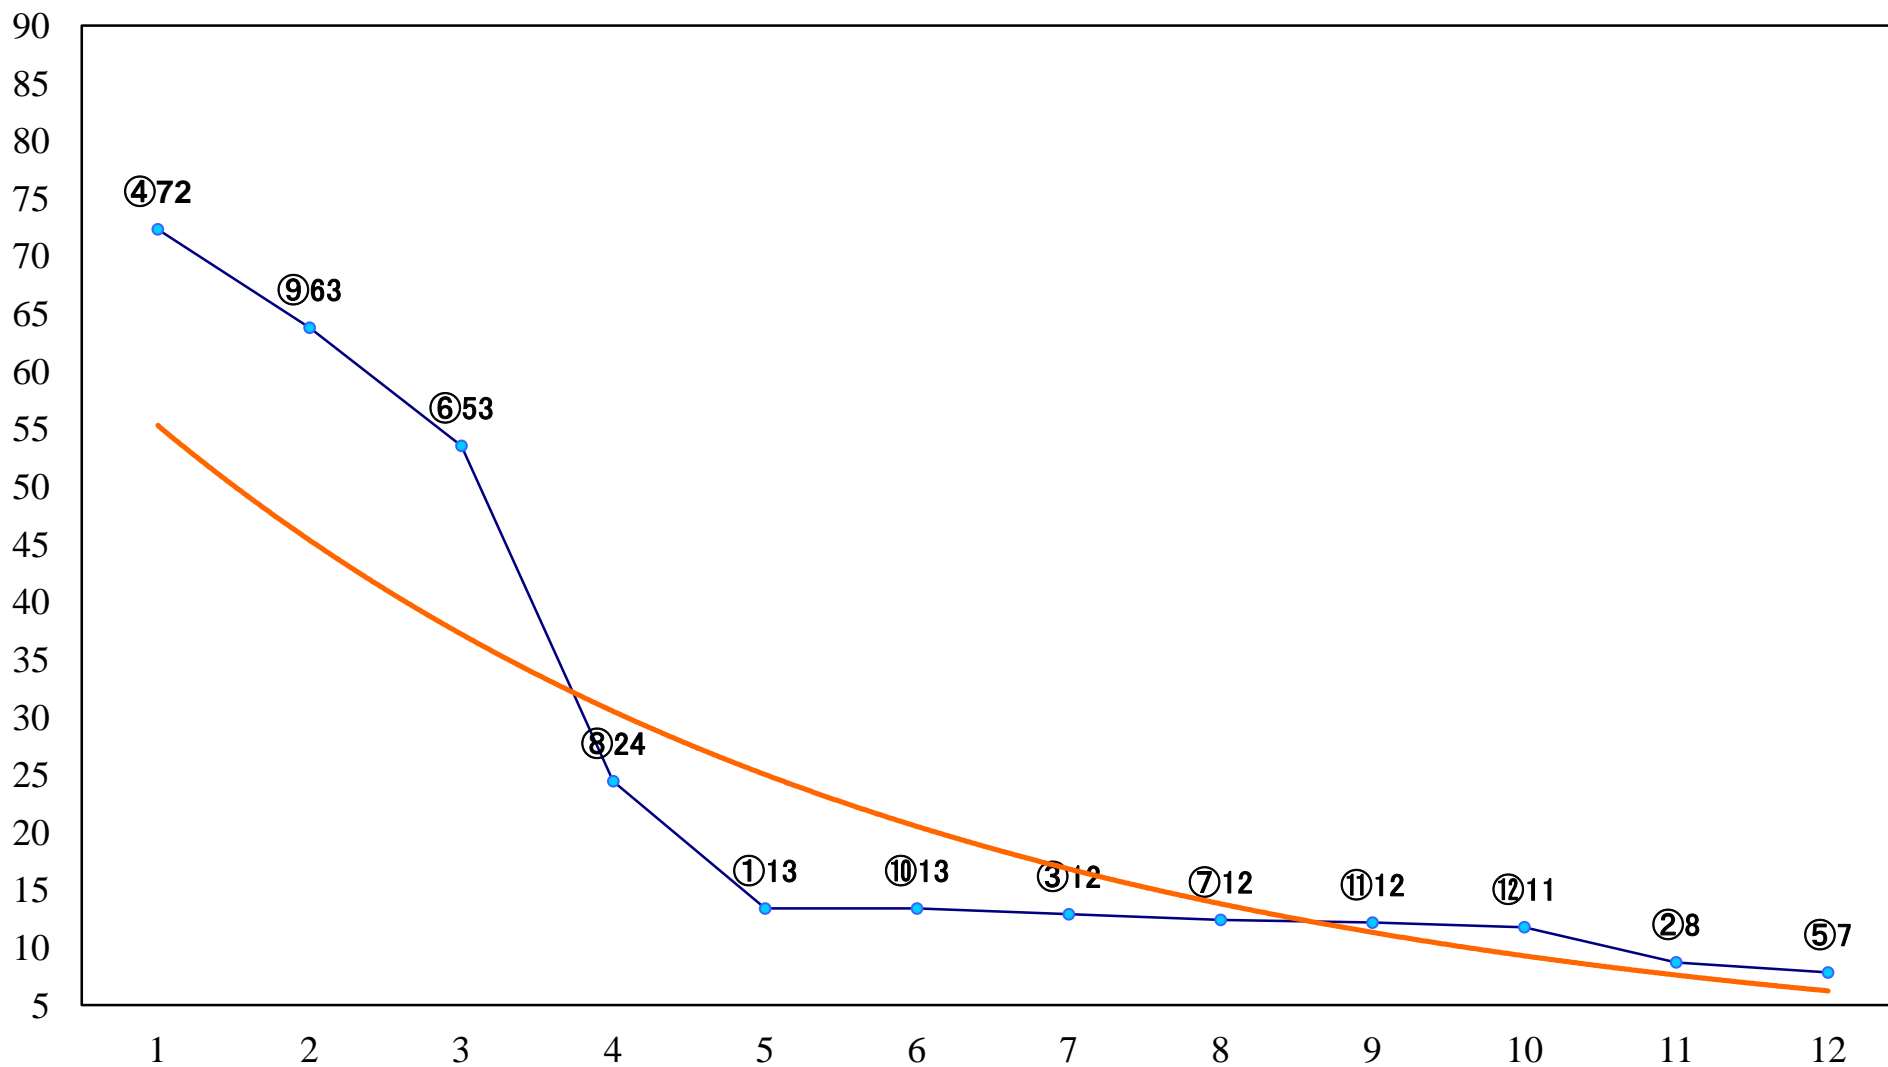

2022年06月01日(水) 浦和競馬 10R 17:10  
大原優乃イメージキャラクター就任記C1ニ 左1400mm

2022年06月01日(水) 浦和競馬 11R 17:45  
さきたま杯JpnII 左1400mm

2022年06月01日(水) 浦和競馬 12R 18:20  
アヤマ特別B2B3選抜馬 左2000mm