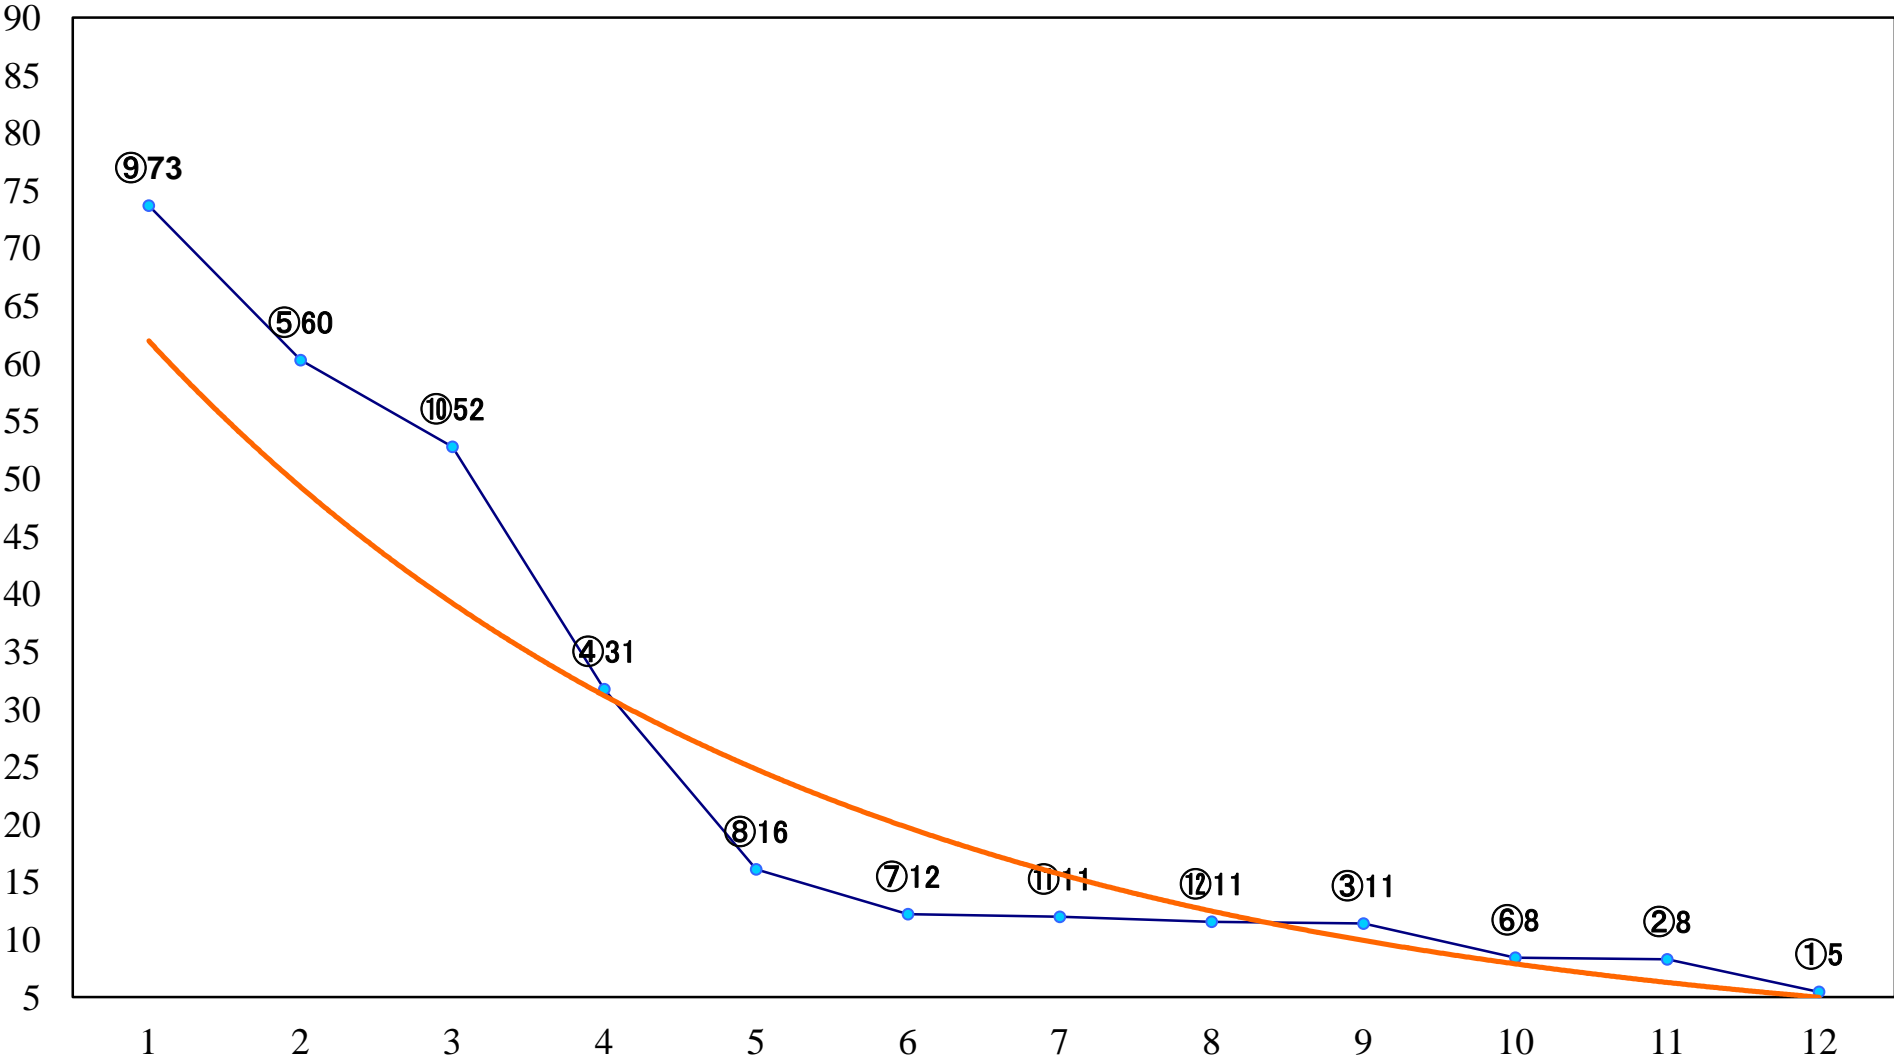

2022年06月01日(水) 浦和競馬 1R 12:20  
3歳六 左1400mm

2022年06月01日(水) 浦和競馬 2R 12:50  
ランチタイムチャレンジ3歳五 左1400mm

2022年06月01日(水) 浦和競馬 3R 13:20  
浦和800ラウンドC3選抜馬イ 左800mm

2022年06月01日(水) 浦和競馬 4R 13:50  
浦和800ラウンドC3選抜馬ア 左800mm