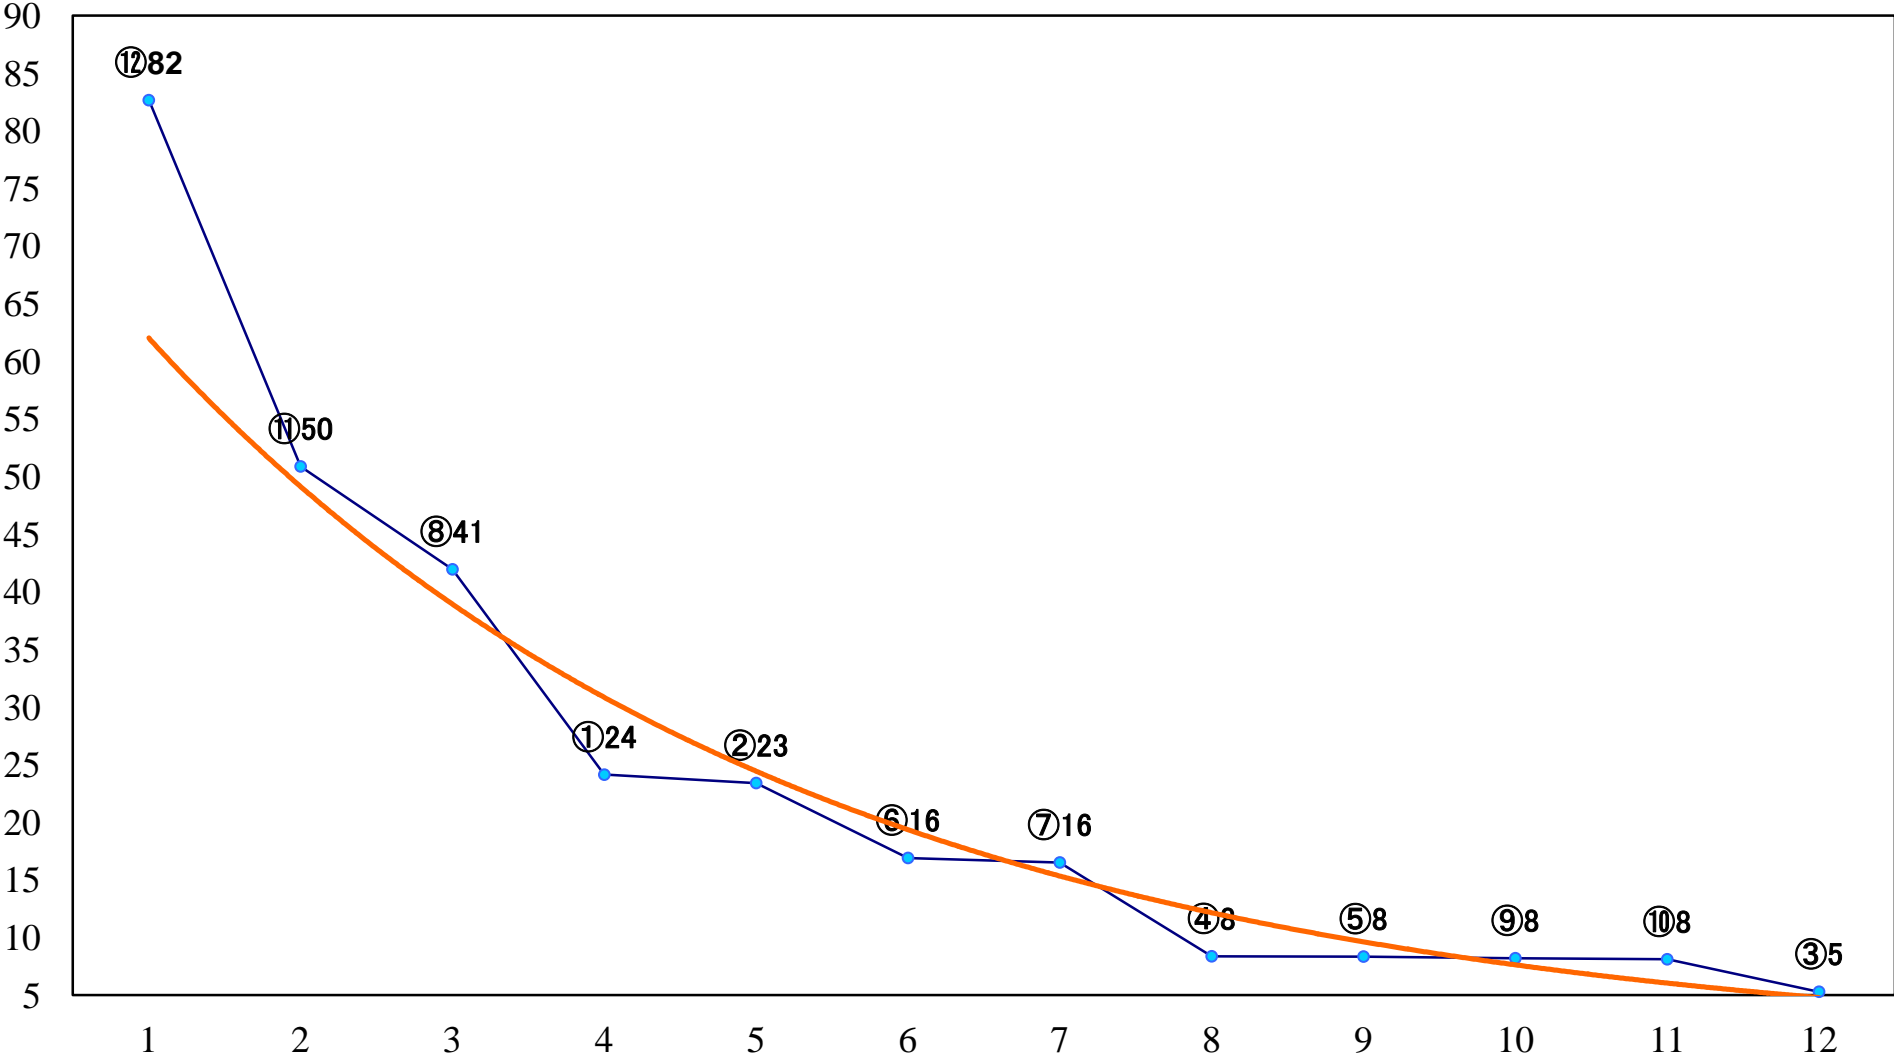

2022年06月01日(水) 浦和競馬 5R 14:20
C3五 左1400mm