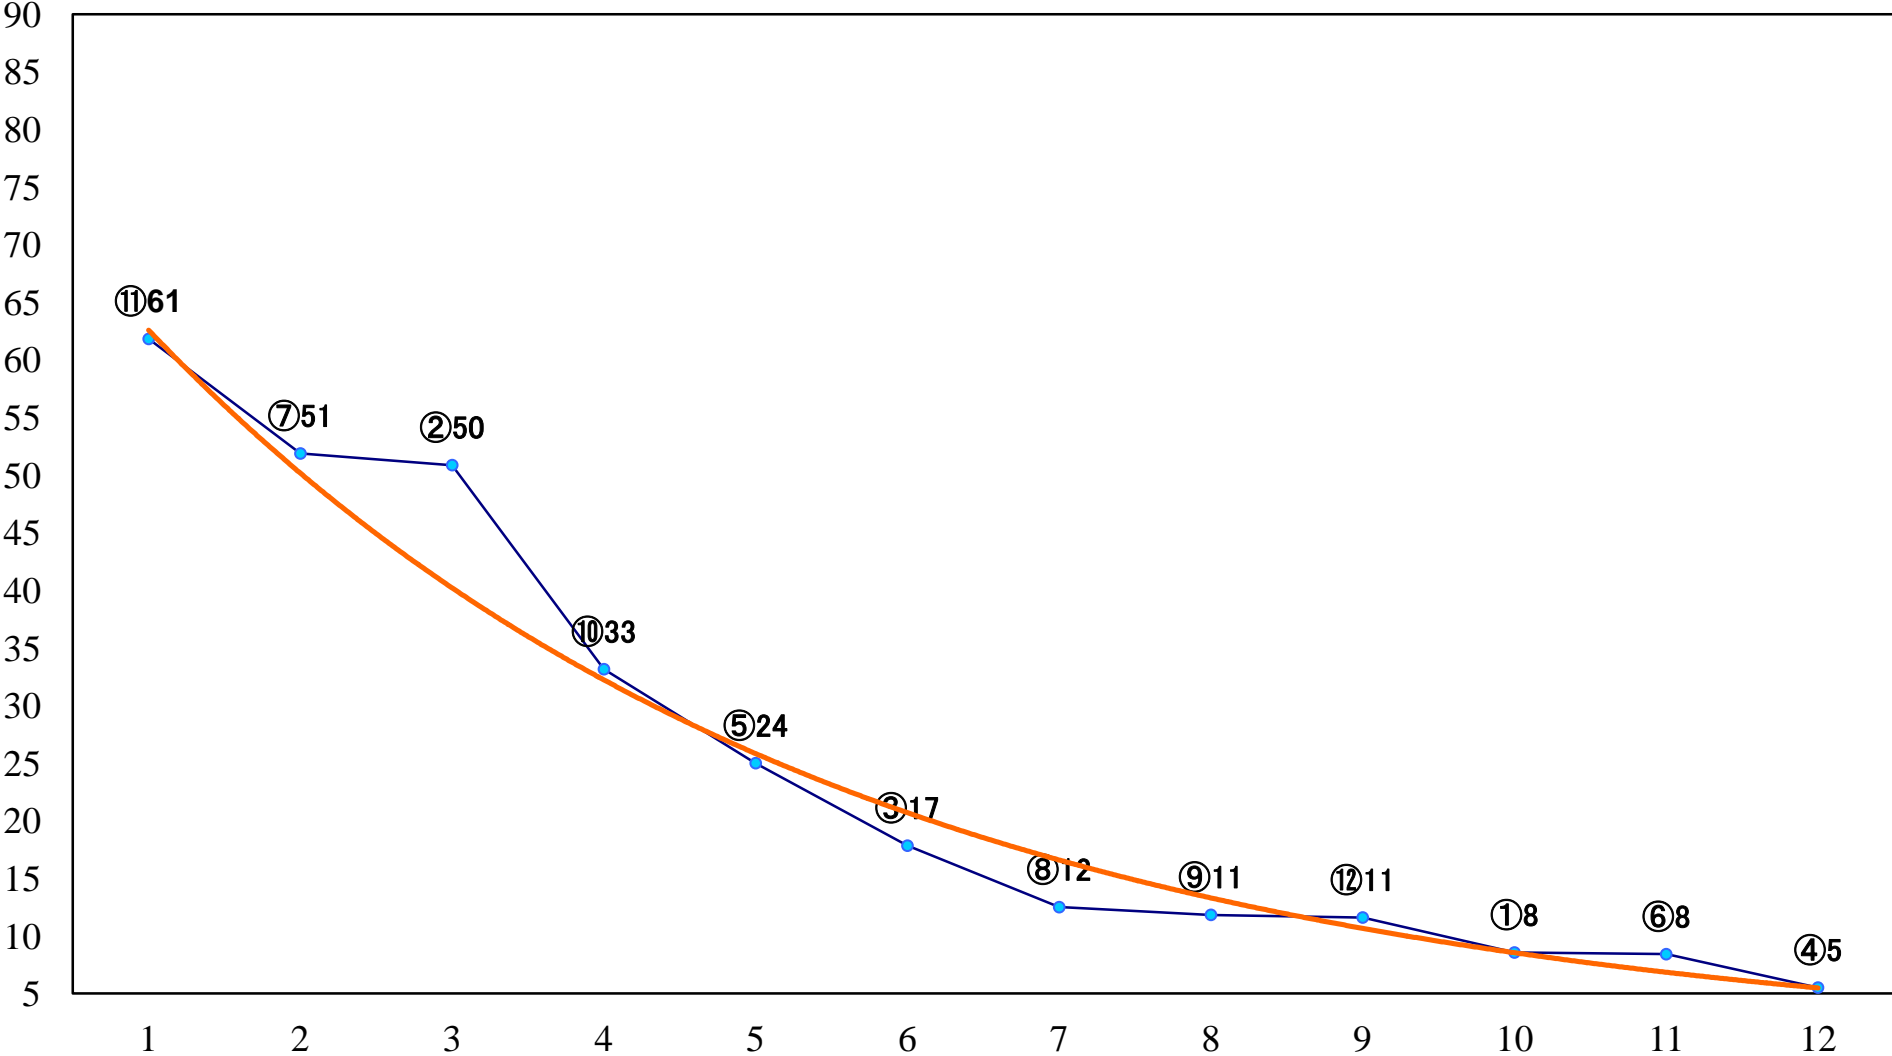

2022年06月02日(木) 浦和競馬 1R 12:20
2歳一 左1300mm

2022年06月02日(木) 浦和競馬 2R 12:50
ランチタイムチャレンジ3歳七 左1400mm

2022年06月02日(木) 浦和競馬 3R 13:20
C3二三四 左1400mm

2022年06月02日(木) 浦和競馬 4R 13:50
C3二三四 左1500mm

2022年06月02日(木) 浦和競馬 5R 14:20
C2八 左1500mm