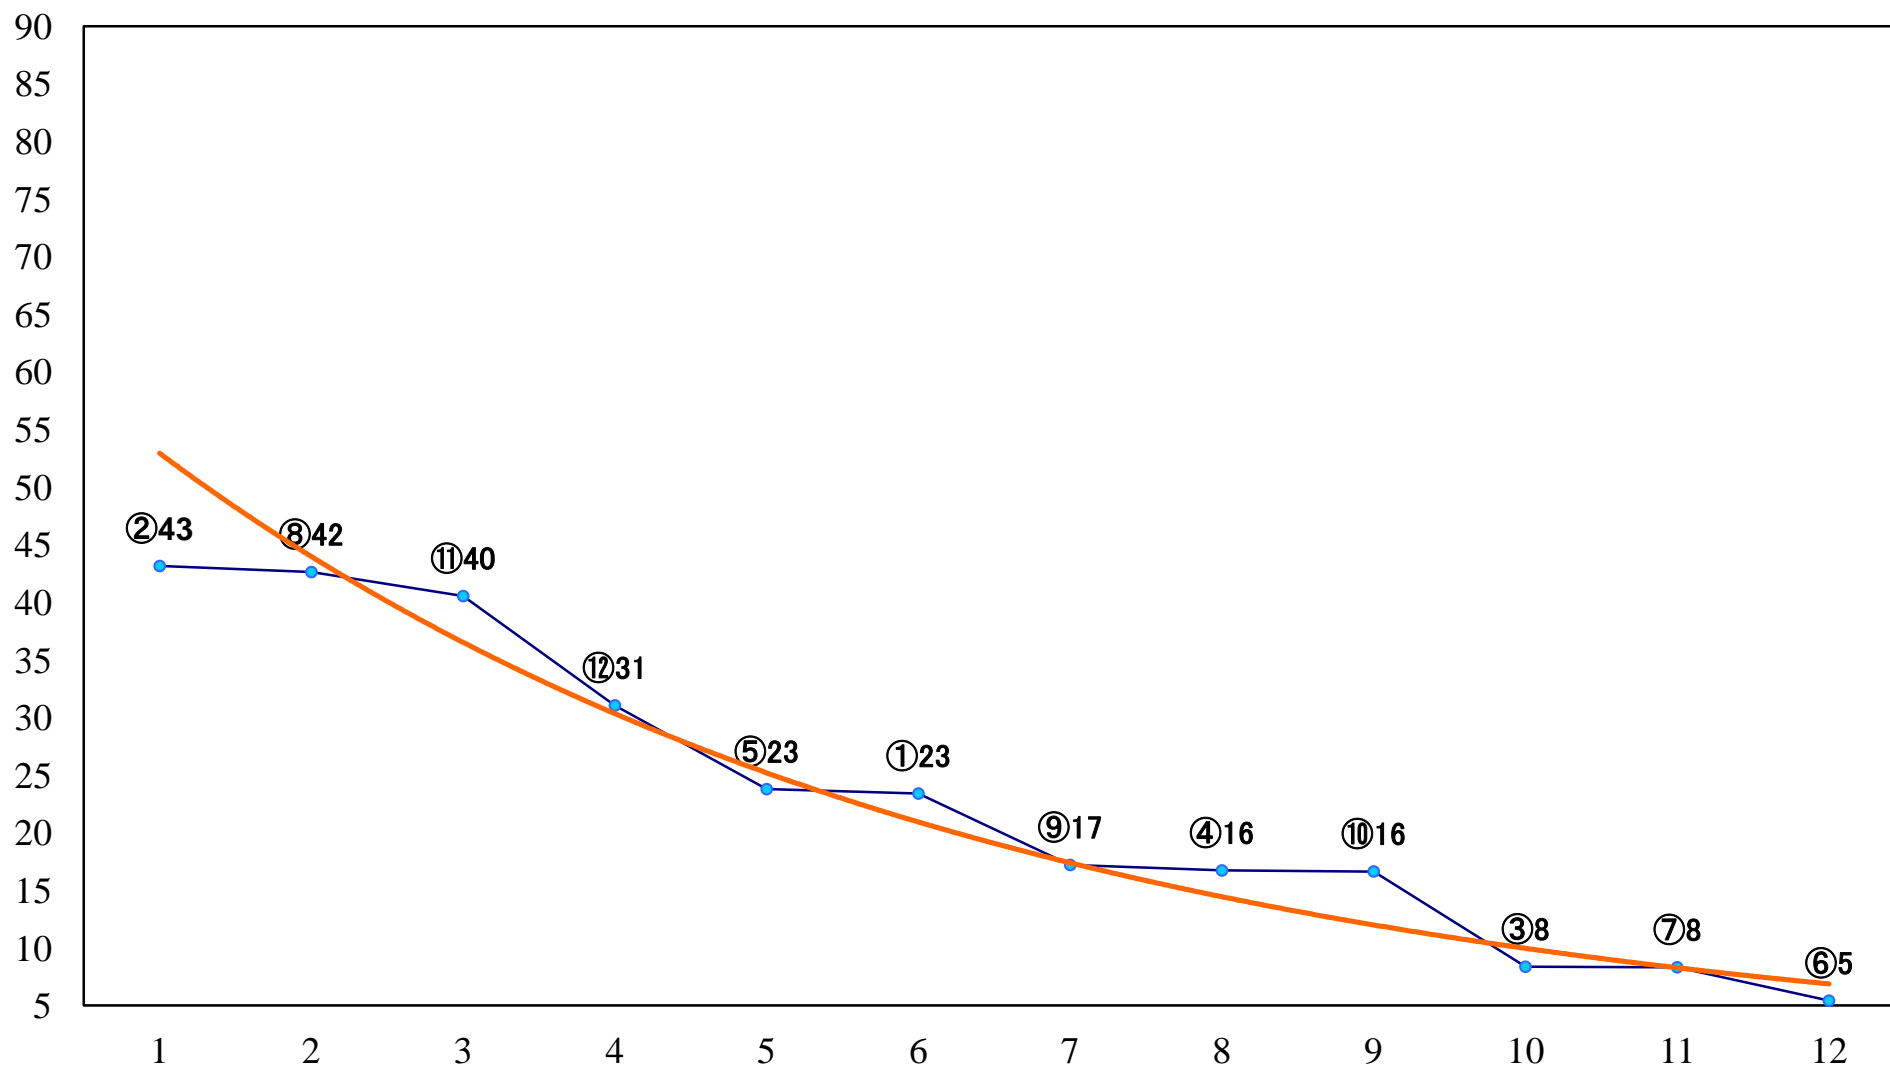

2022年06月02日(木) 浦和競馬 4R 13:50
C3二三四 左1500mm