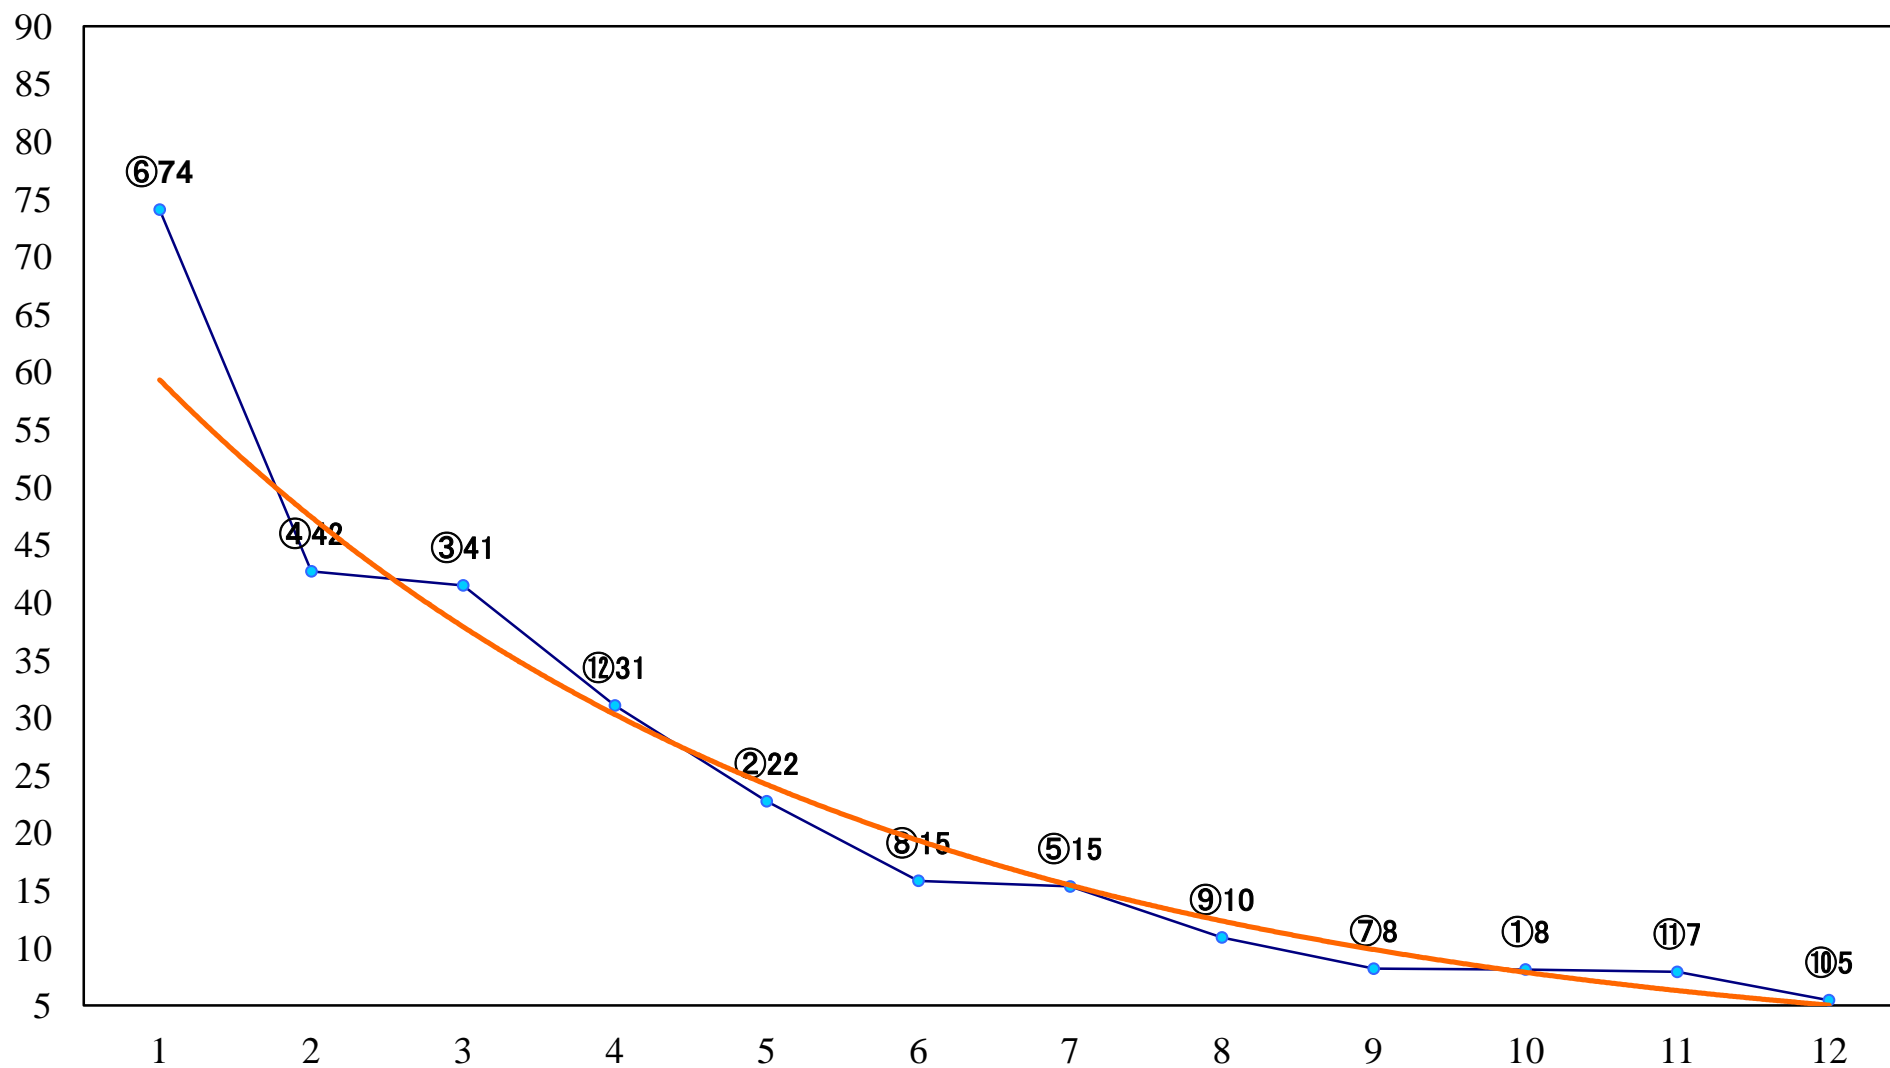

2022年06月02日(木) 浦和競馬 2R 12:50
ランチタイムチャレンジ3歳七 左1400mm