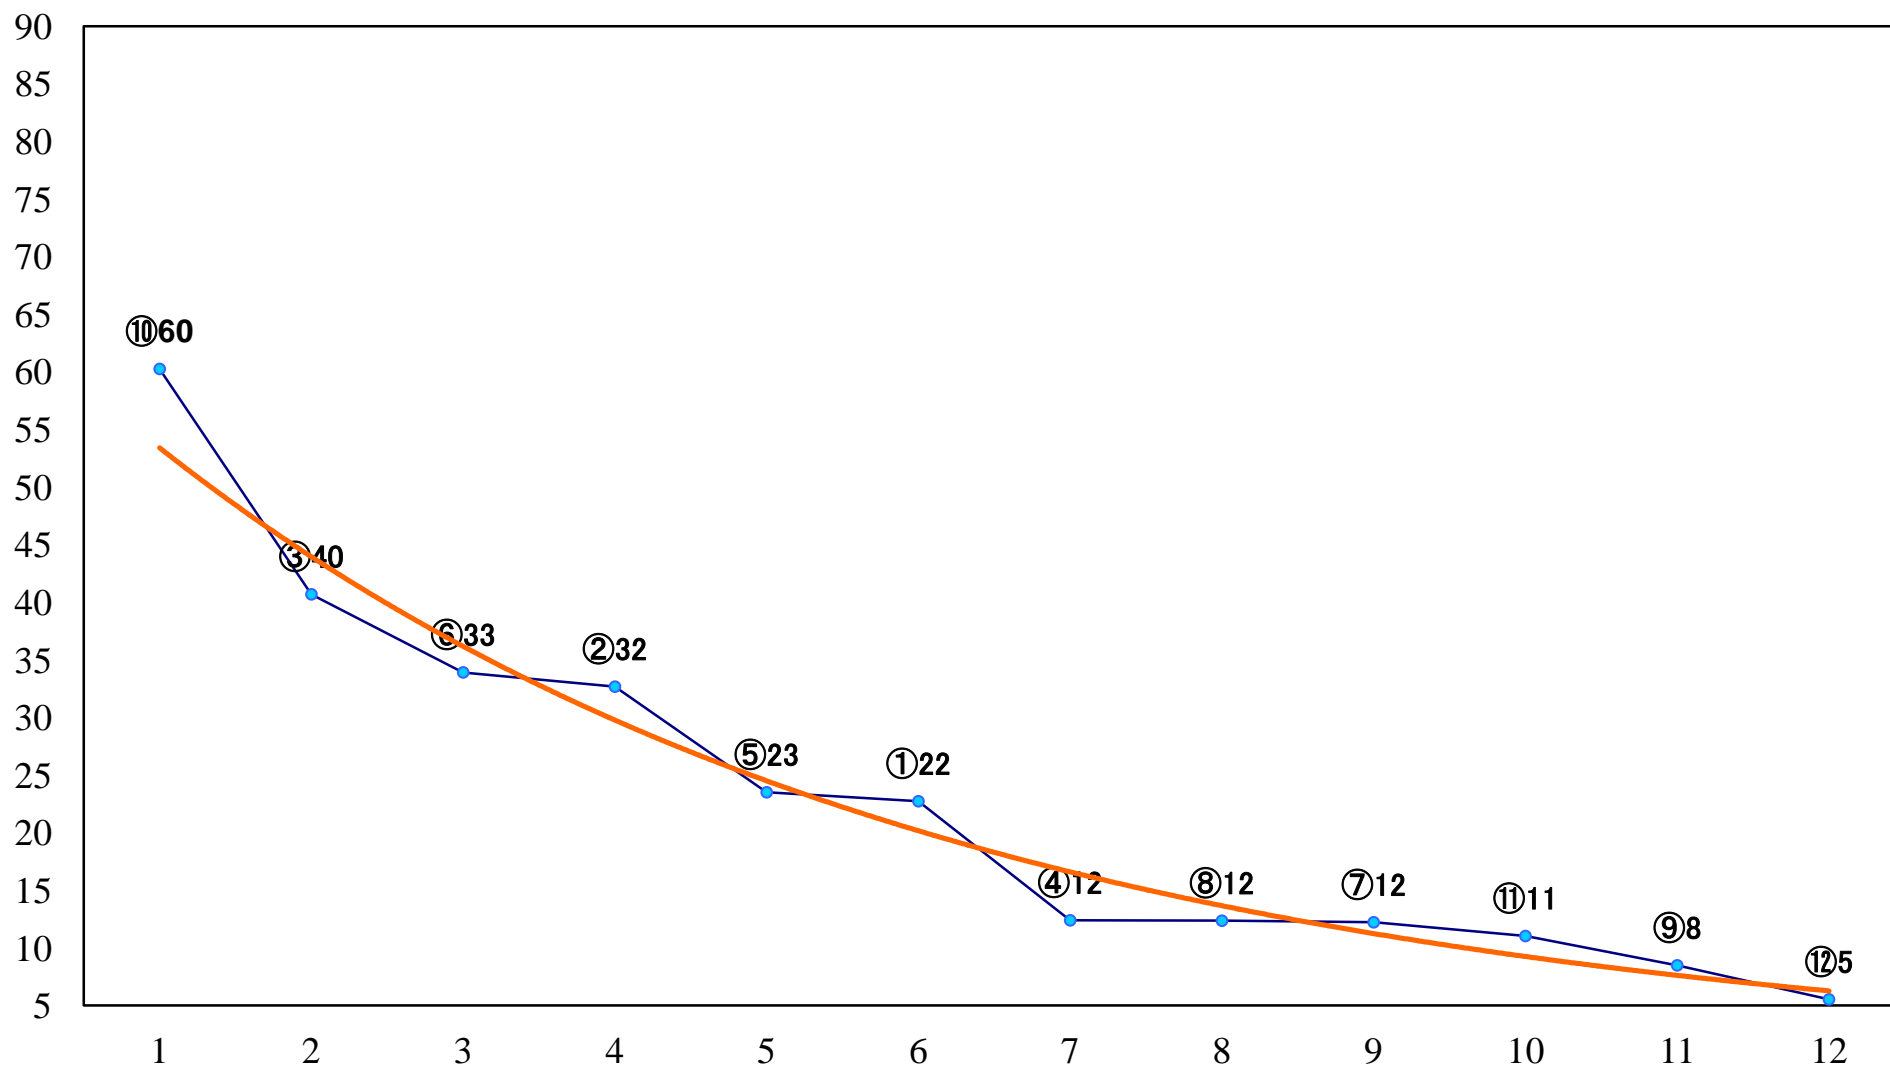

2022年06月02日(木) 浦和競馬 7R 15:25
J交 ツイントップ特別3歳選抜馬 左1400mm