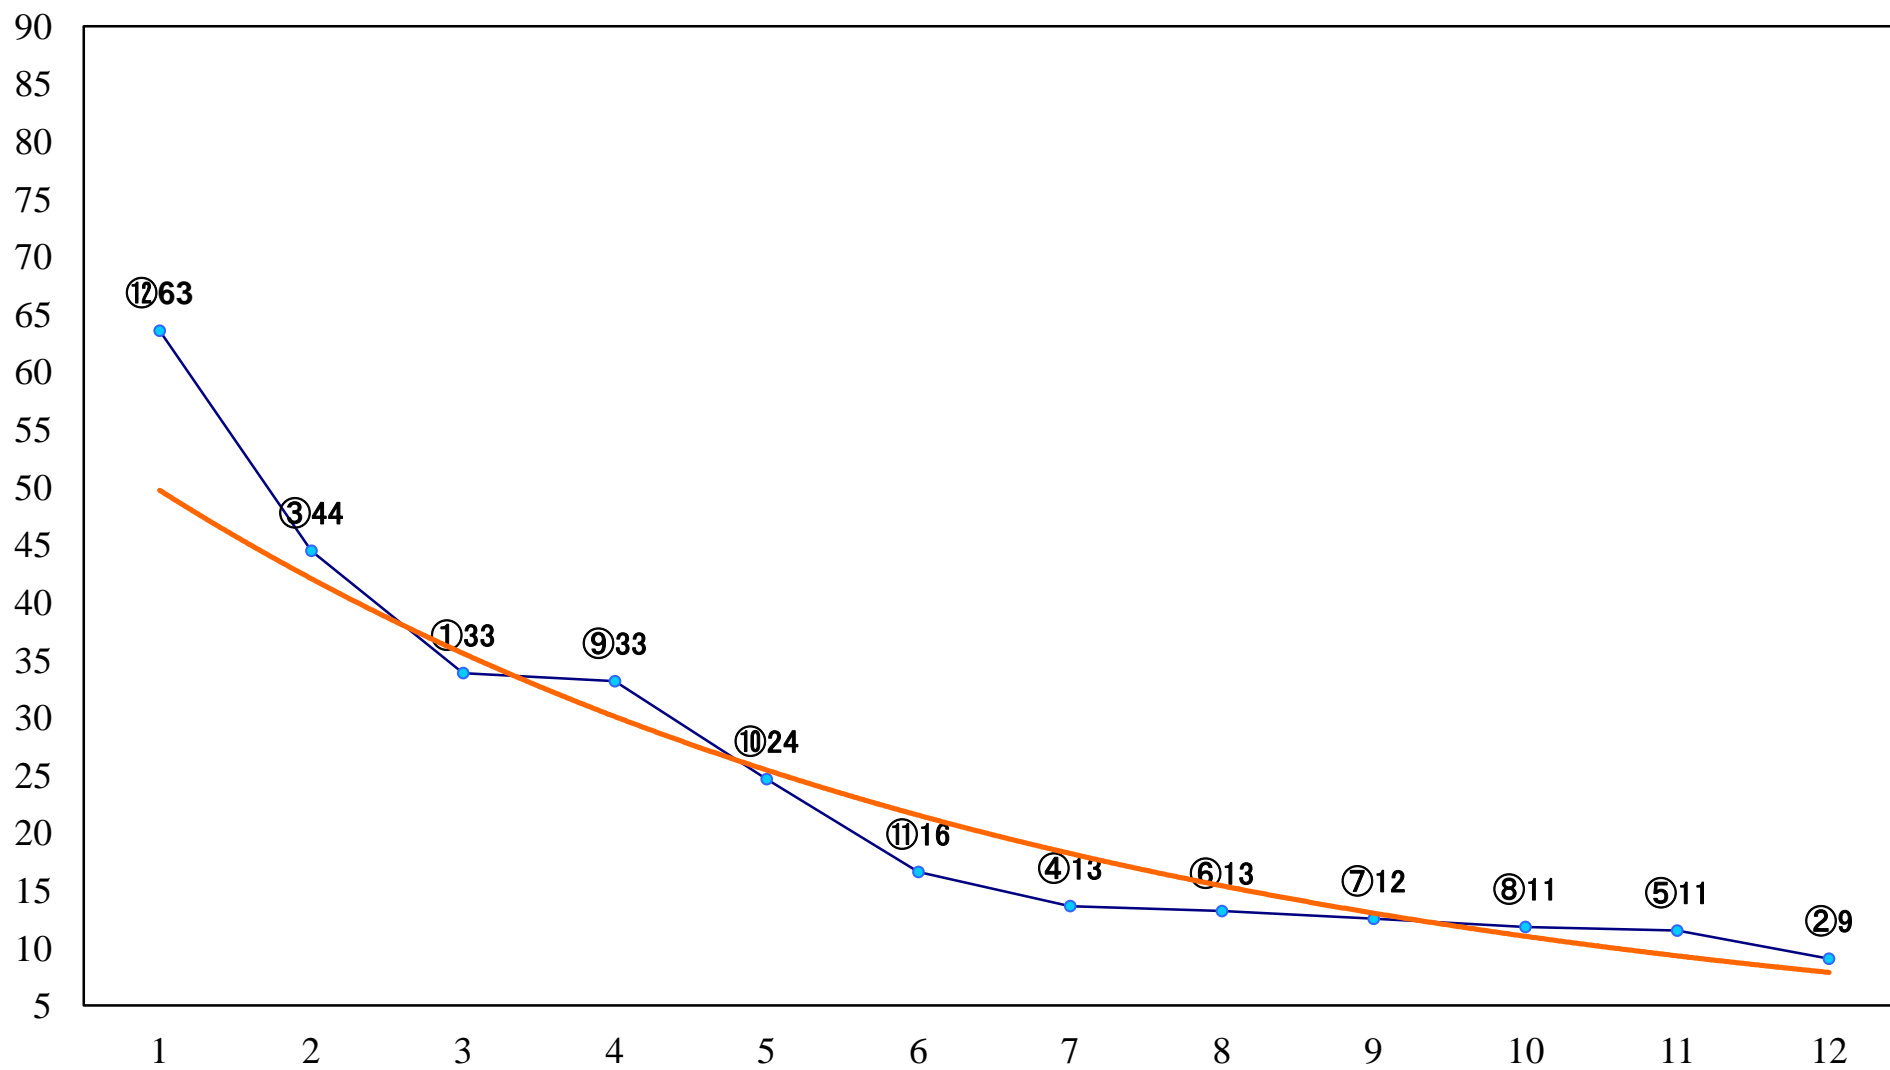

2022年06月02日(木) 浦和競馬 9R 16:35
J交 マルチステッキ特別B2B3選抜馬 左1400mm