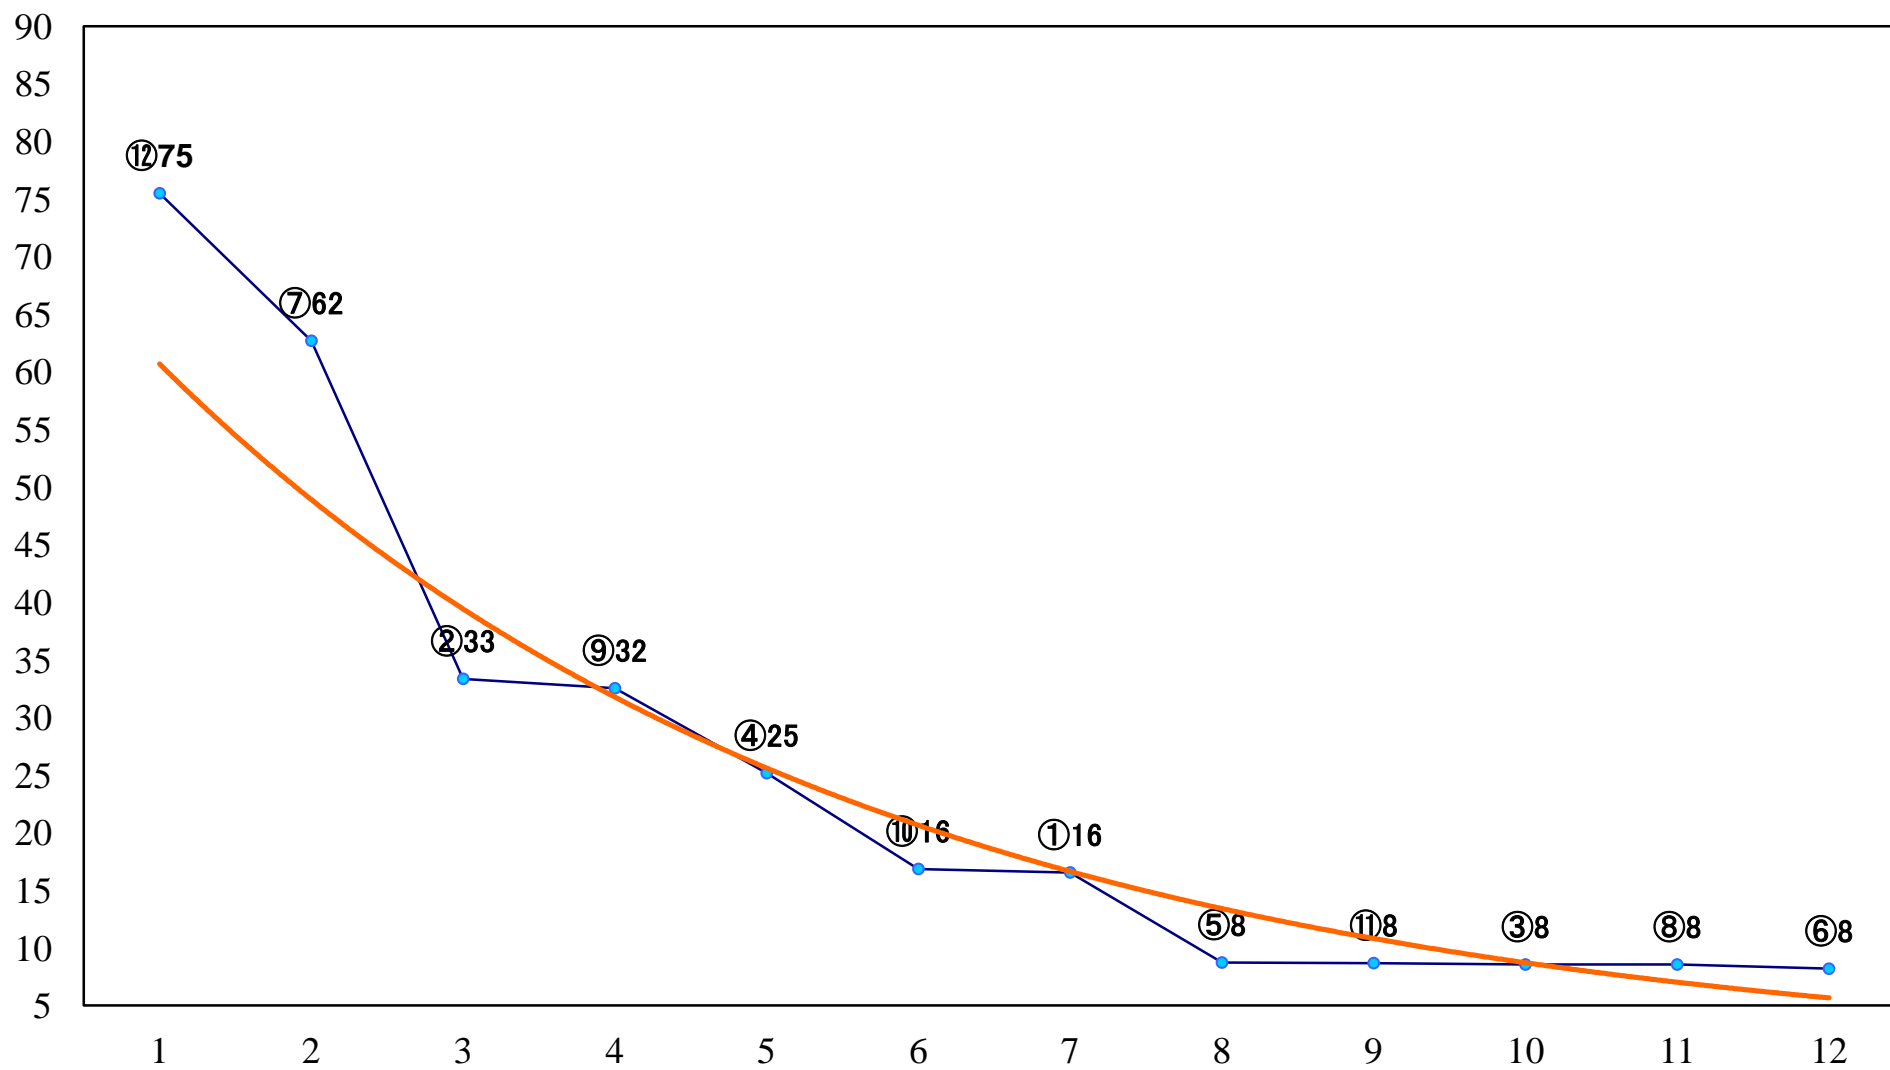

2022年06月02日(木) 浦和競馬 11R 17:45
旦月特別B1二B2一 左1400mm