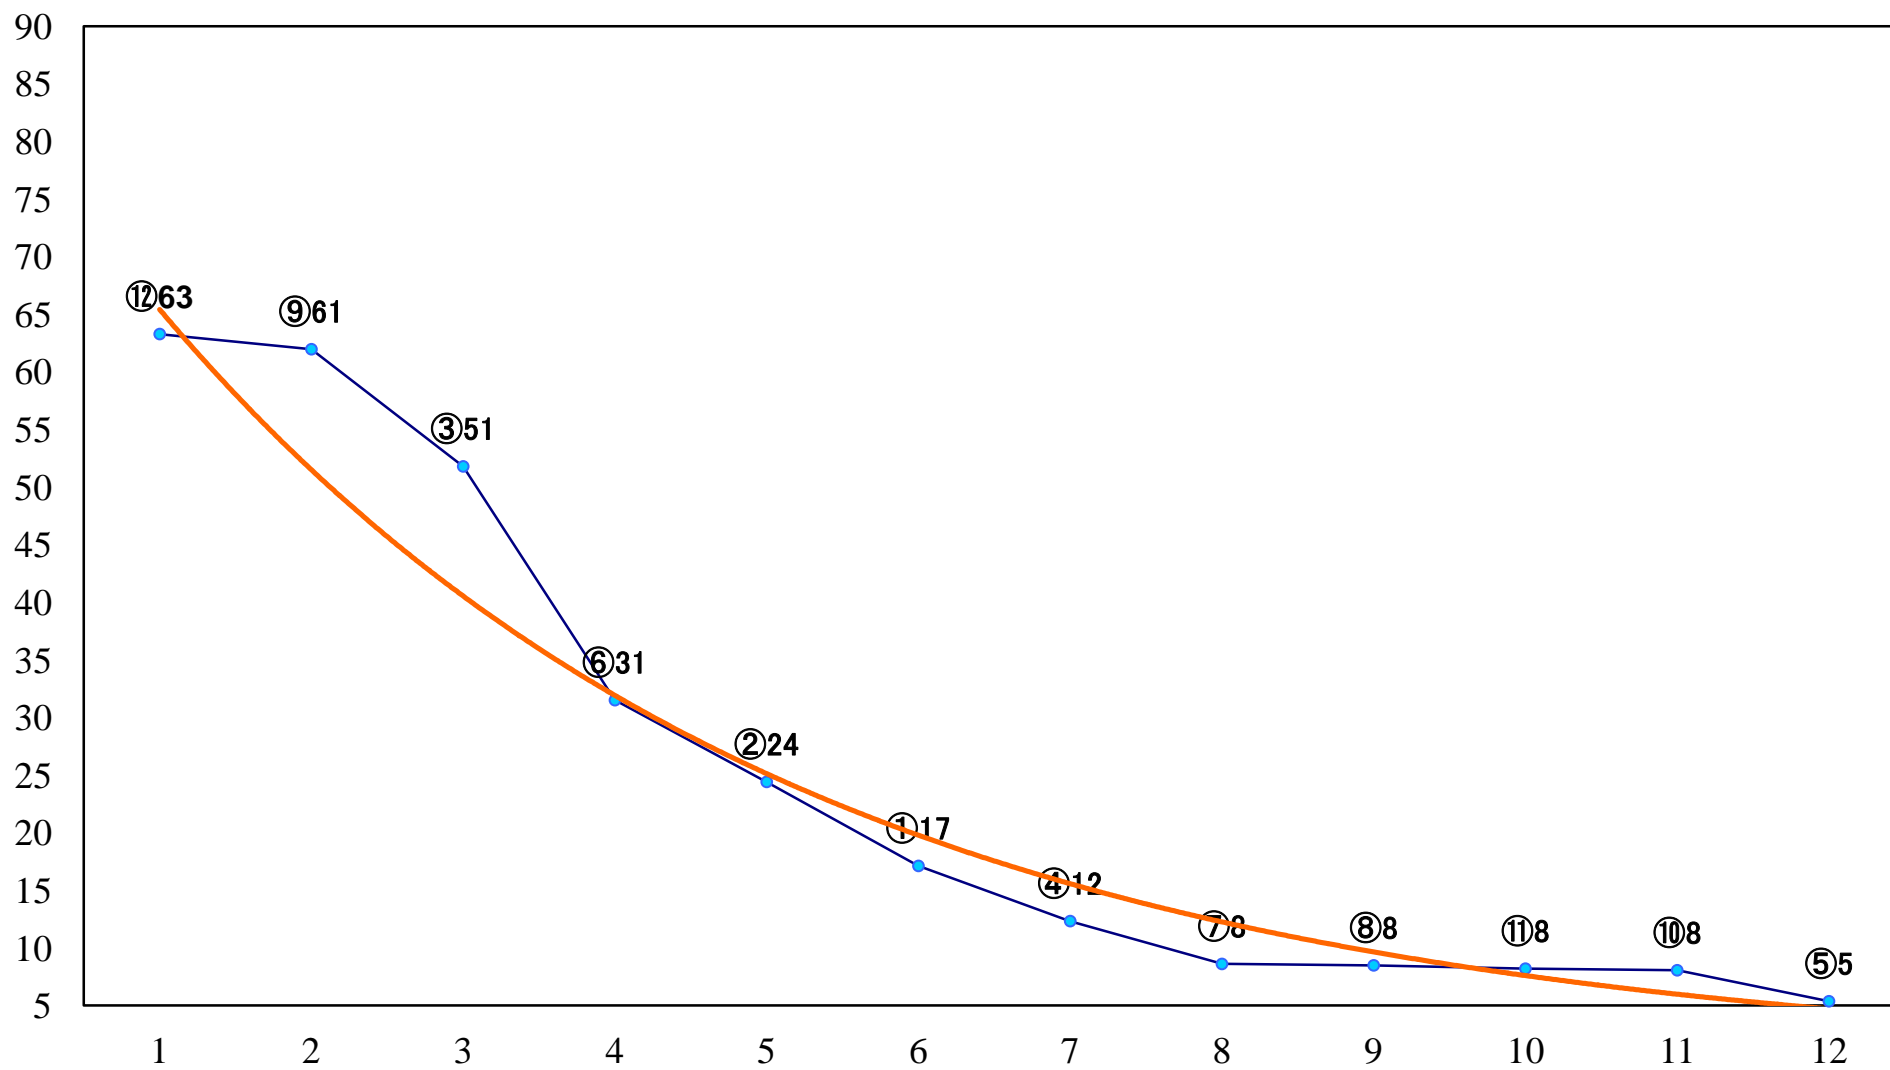

2022年06月02日(木) 浦和競馬 6R 14:50
C3二 三 四 左1400mm