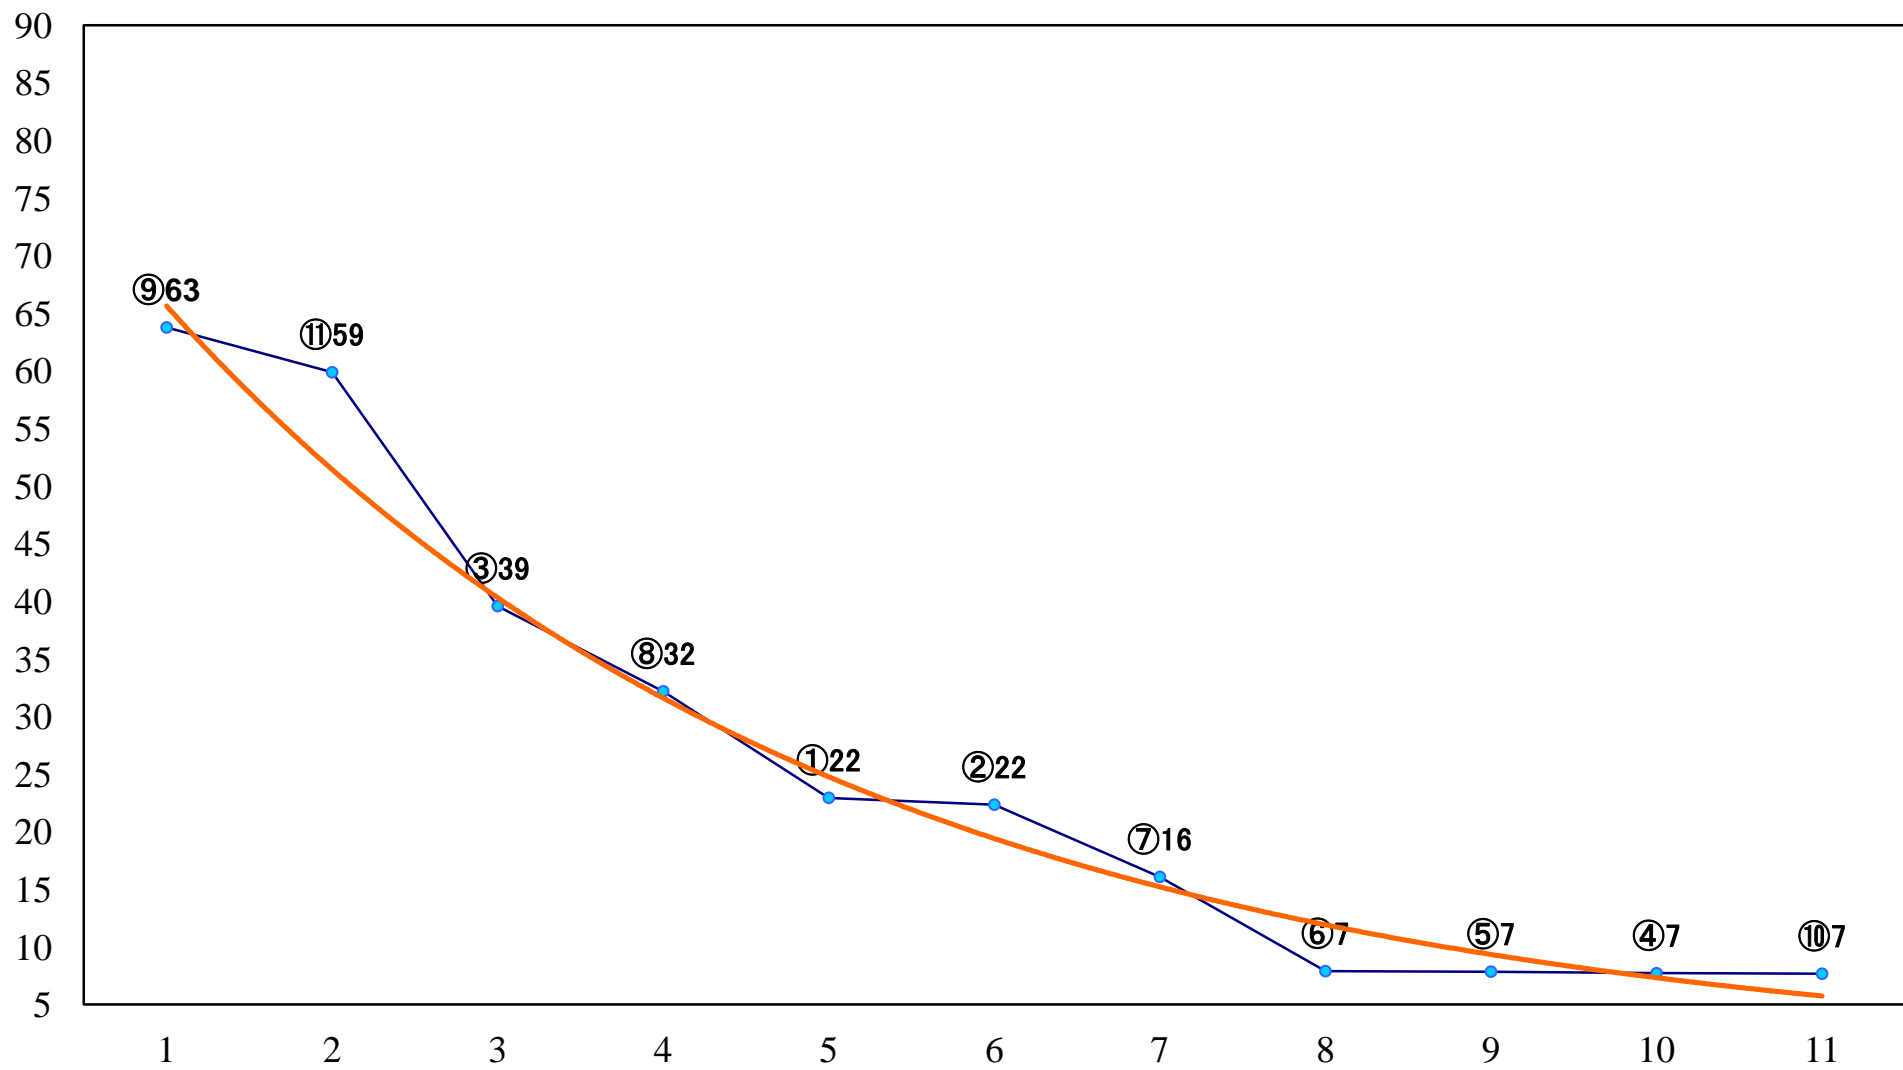

2022年06月02日(木) 浦和競馬 1R 12:20
2歳一 左1300mm

2022年06月02日(木) 浦和競馬 2R 12:50
ランチタイムチャレンジ3歳七 左1400mm

2022年06月02日(木) 浦和競馬 3R 13:20
C3二三四 左1400mm

2022年06月02日(木) 浦和競馬 4R 13:50
C3二三四 左1500mm

2022年06月02日(木) 浦和競馬 5R 14:20
C2八 左1500mm