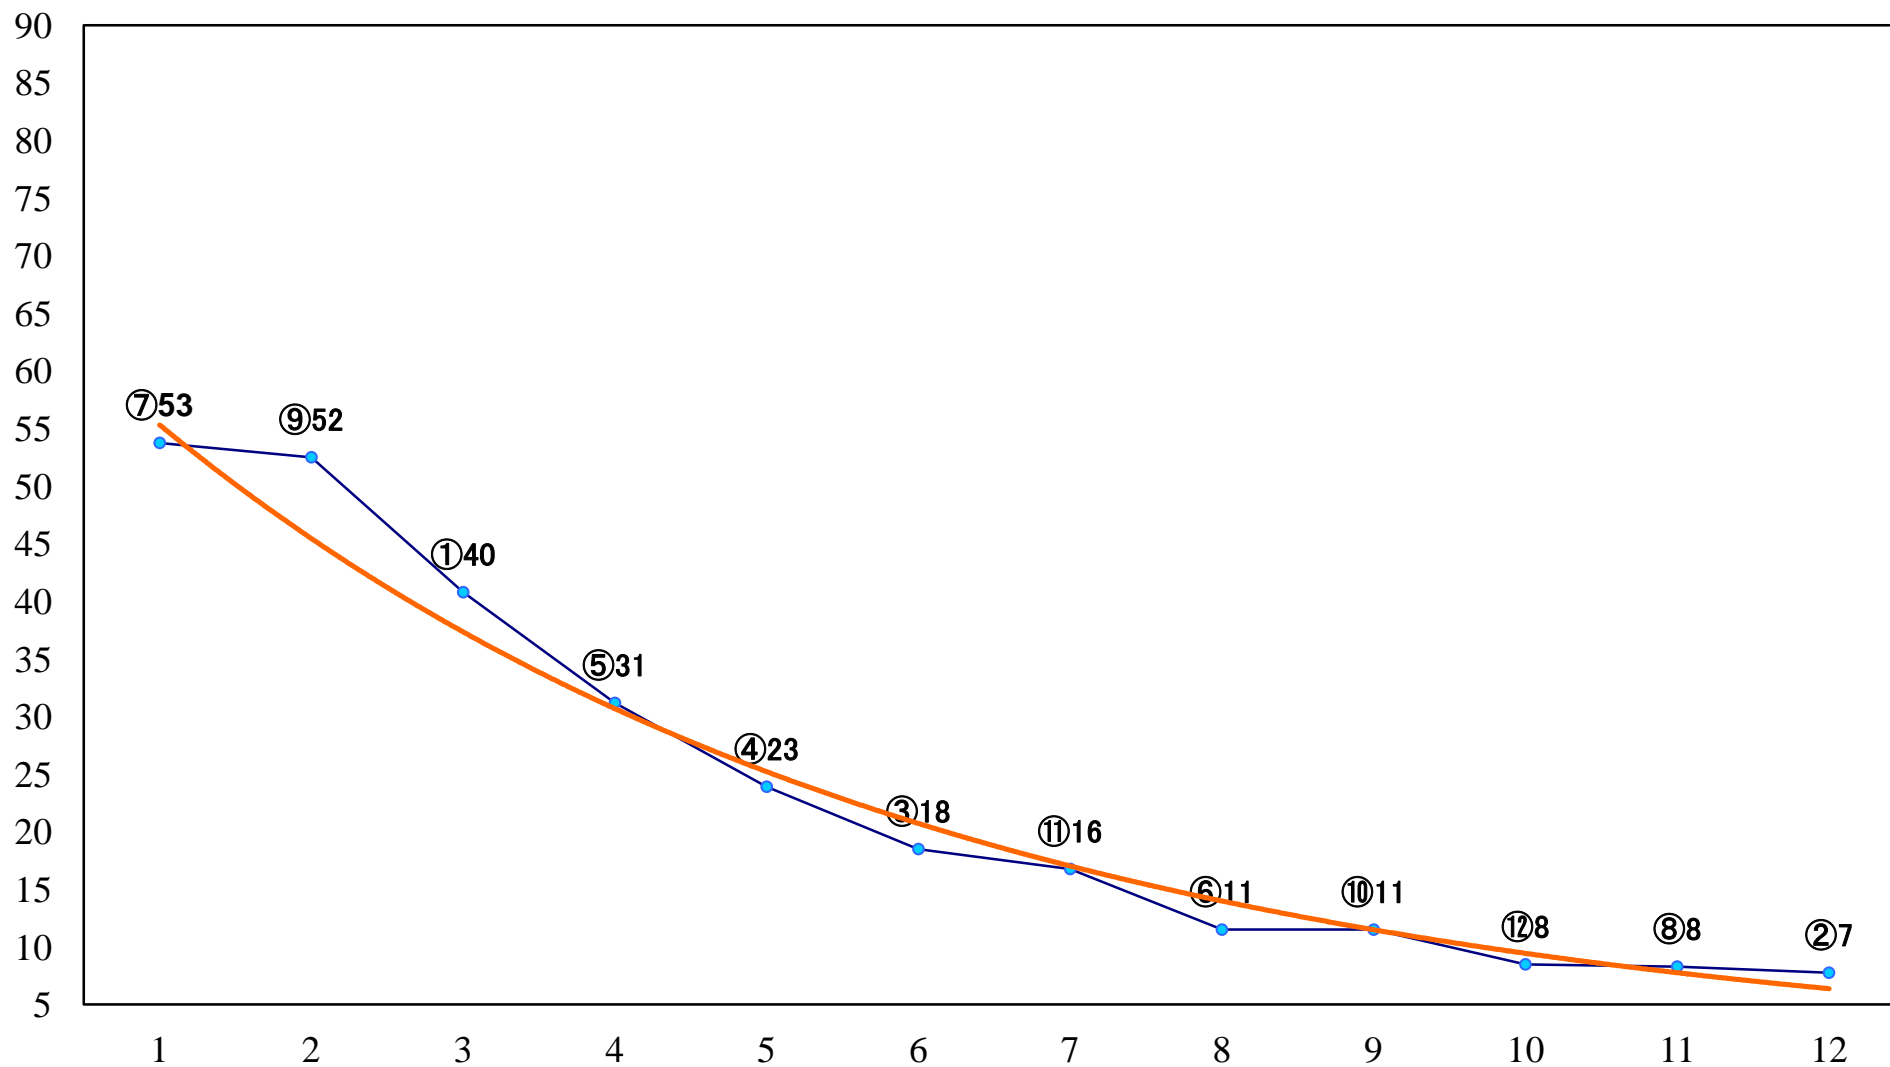

2022年06月02日(木) 浦和競馬 5R 14:20
C2八 左1500mm