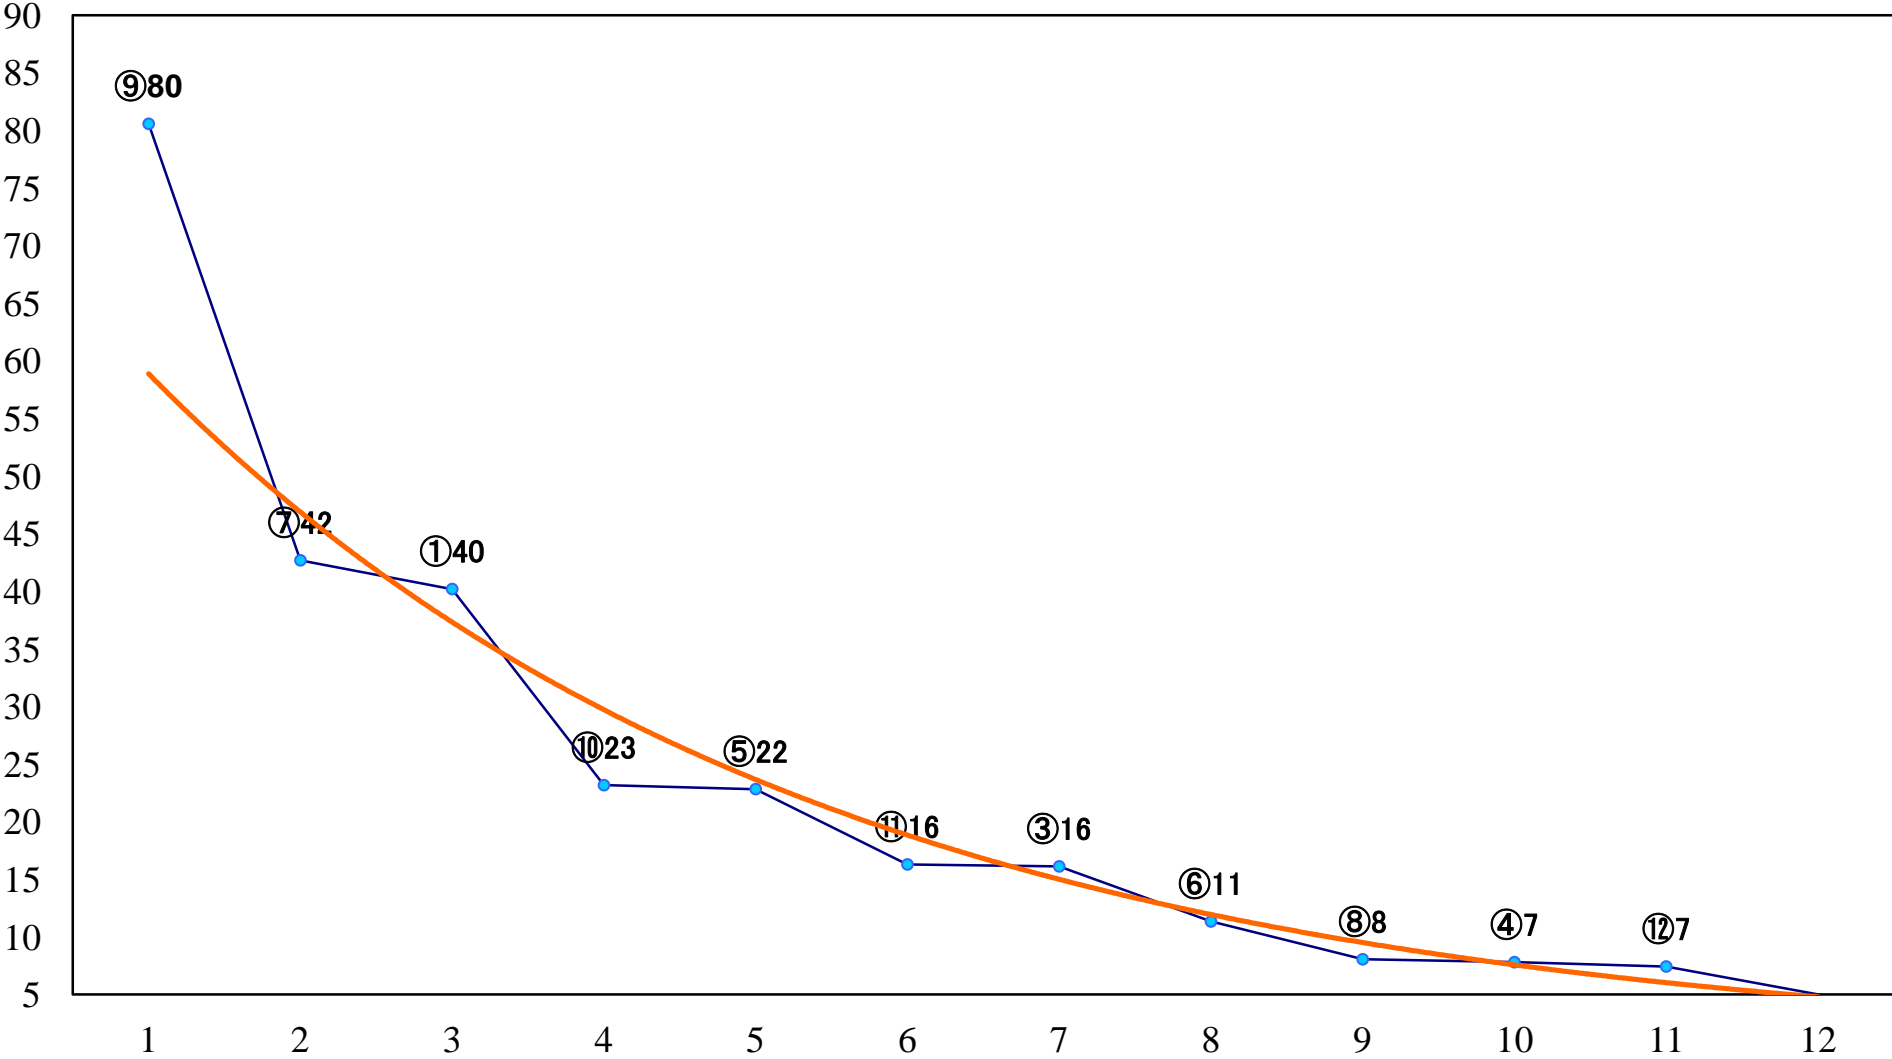

2022年06月03日(金) 浦和競馬 1R 12:20
浦和800ラウンド3歳選抜馬 左800mm

2022年06月03日(金) 浦和競馬 2R 12:50
ランチタイムチャレンジ3歳八選抜馬イ 左1400mm

2022年06月03日(金) 浦和競馬 3R 13:20
3歳八選抜馬ア 左1400mm

2022年06月03日(金) 浦和競馬 4R 13:50
C2九 十 十一 左1400mm

2022年06月03日(金) 浦和競馬 5R 14:20
特選C3一 左1500mm