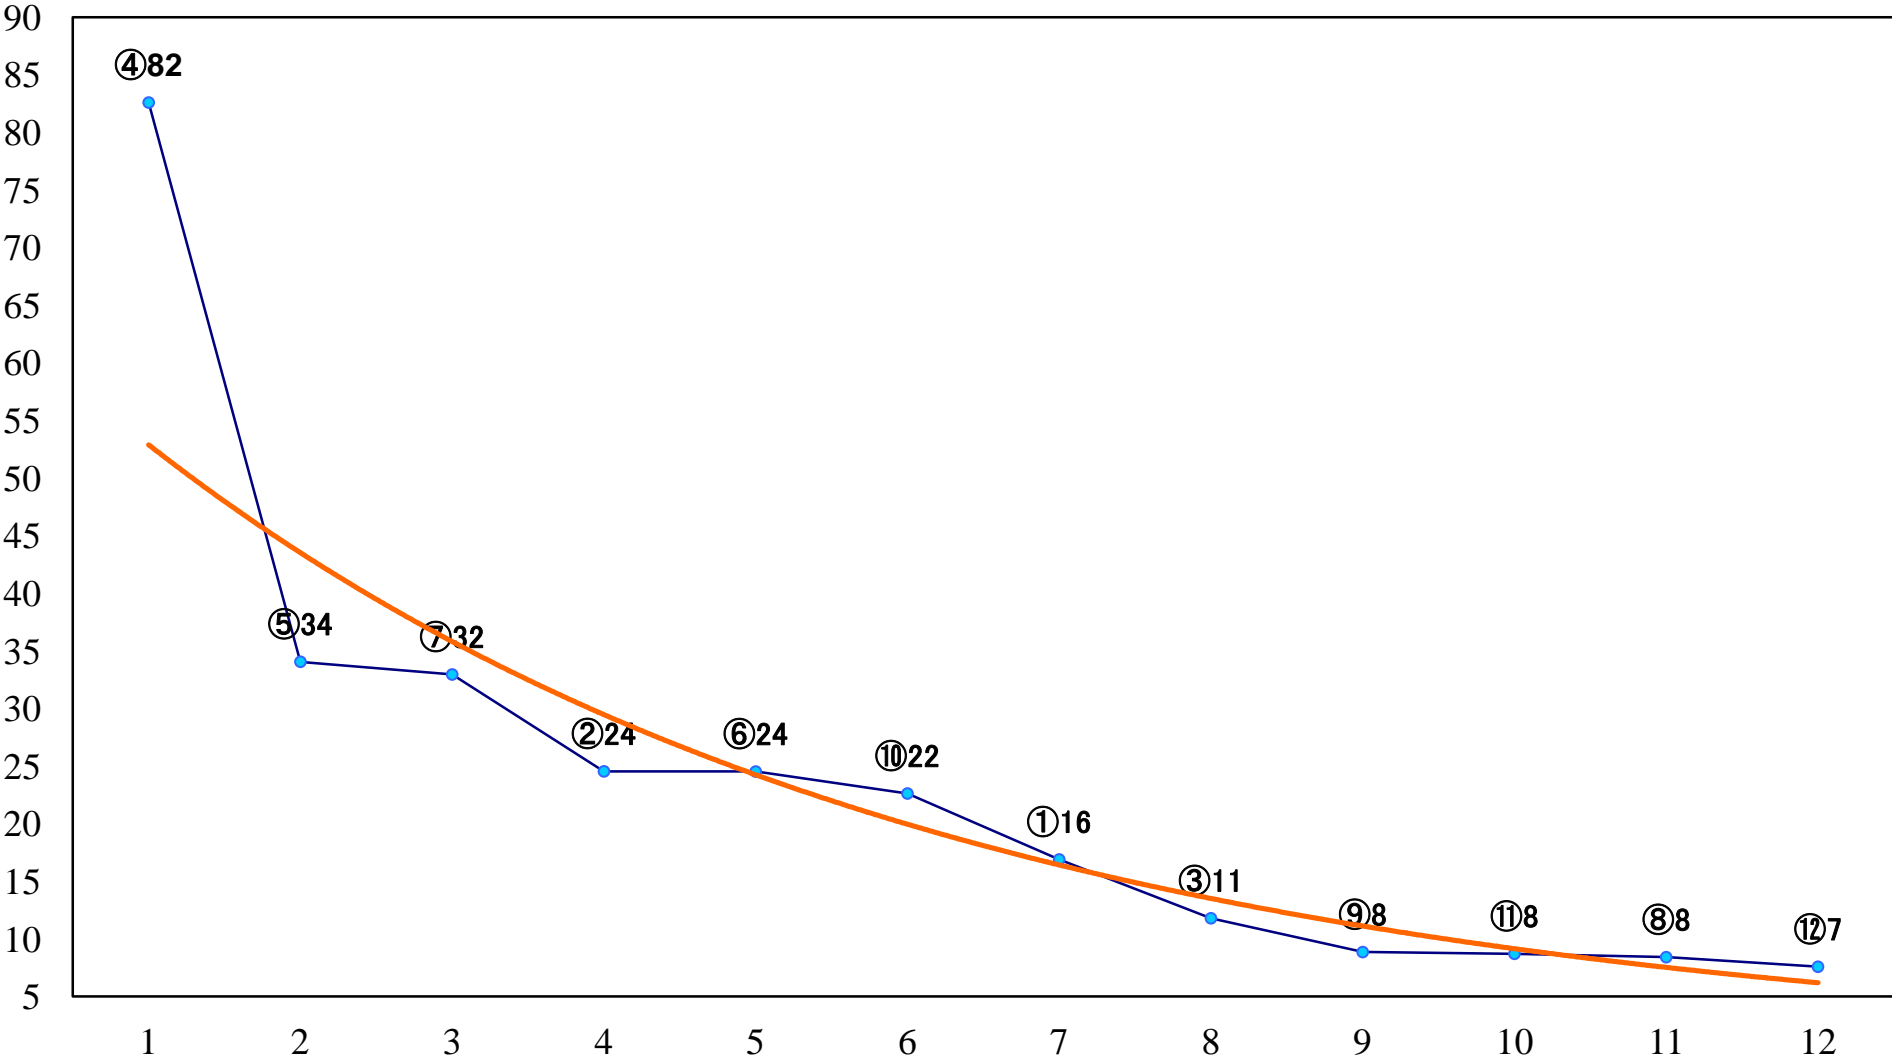

2022年06月03日(金) 浦和競馬 6R 14:50
C2九 十 十一 左1500mm