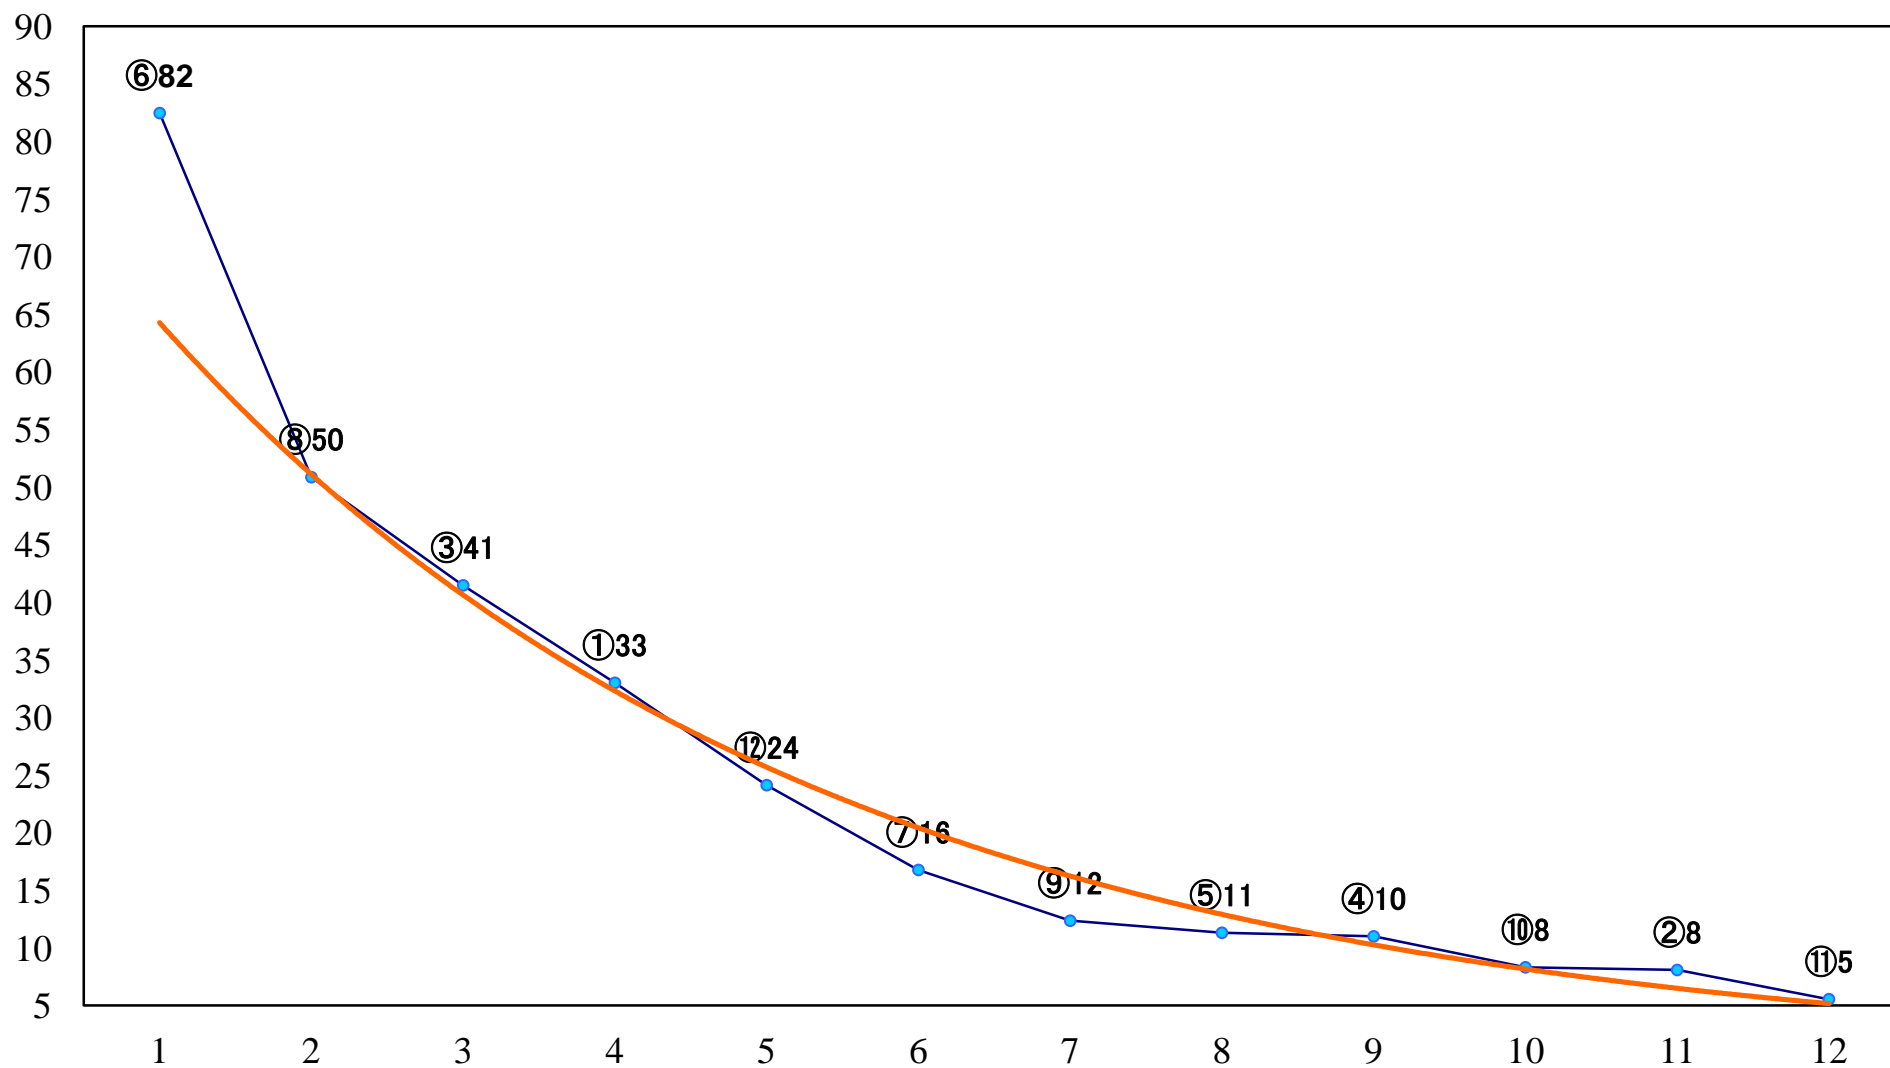

2022年06月03日(金) 浦和競馬 1R 12:20
浦和800ラウンド3歳選抜馬 左800mm

2022年06月03日(金) 浦和競馬 2R 12:50
ランチタイムチャレンジ3歳八選抜馬イ 左1400mm

2022年06月03日(金) 浦和競馬 3R 13:20
3歳八選抜馬ア 左1400mm

2022年06月03日(金) 浦和競馬 4R 13:50
C2九 十 十一 左1400mm

2022年06月03日(金) 浦和競馬 5R 14:20
特選C3一 左1500mm