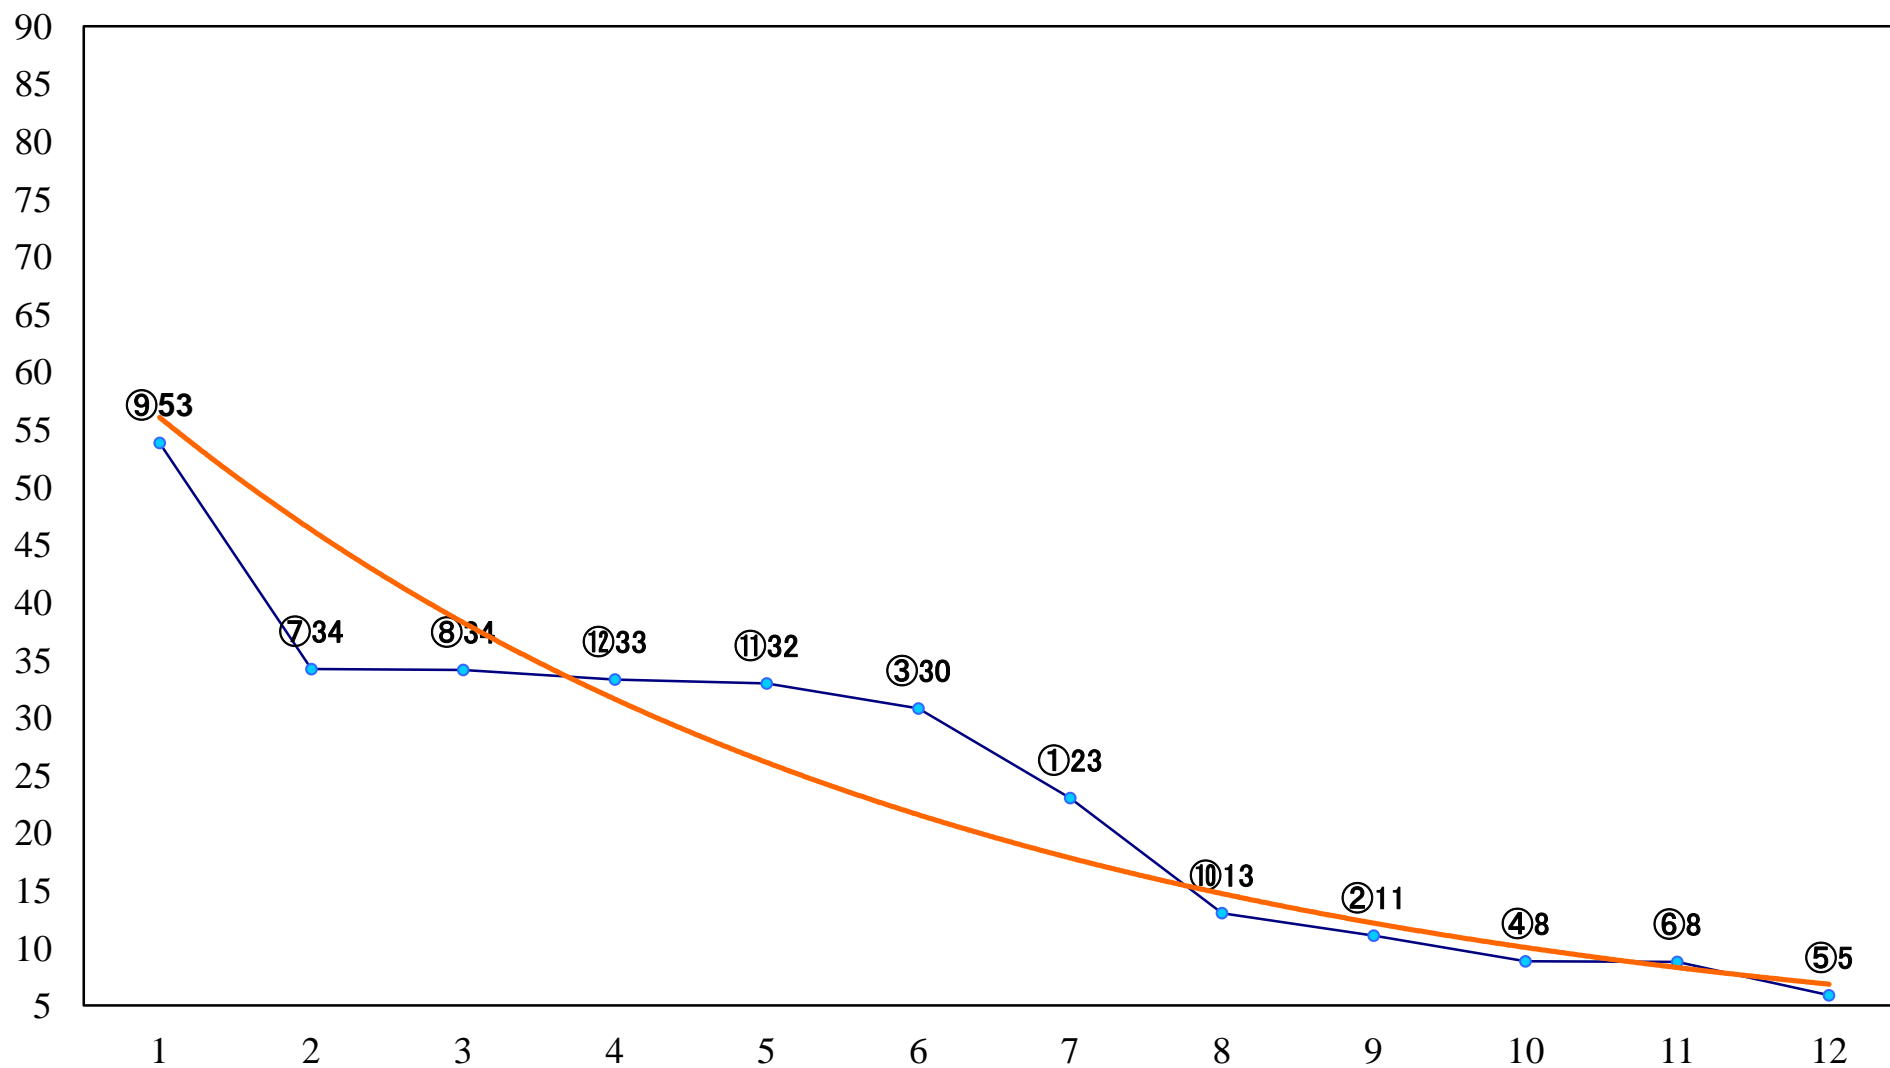

2022年06月03日(金) 浦和競馬 6R 14:50
C2九 十 十一 左1500mm

2022年06月03日(金) 浦和競馬 7R 15:25
C2九 十 十一 左1400mm

2022年06月03日(金) 浦和競馬 8R 16:00
C1四 左1400mm

2022年06月03日(金) 浦和競馬 9R 16:35
ナツツバキ特別C1ー 左1500mm

2022年06月03日(金) 浦和競馬 10R 17:10
疾駆特別B3選抜馬 左800mm