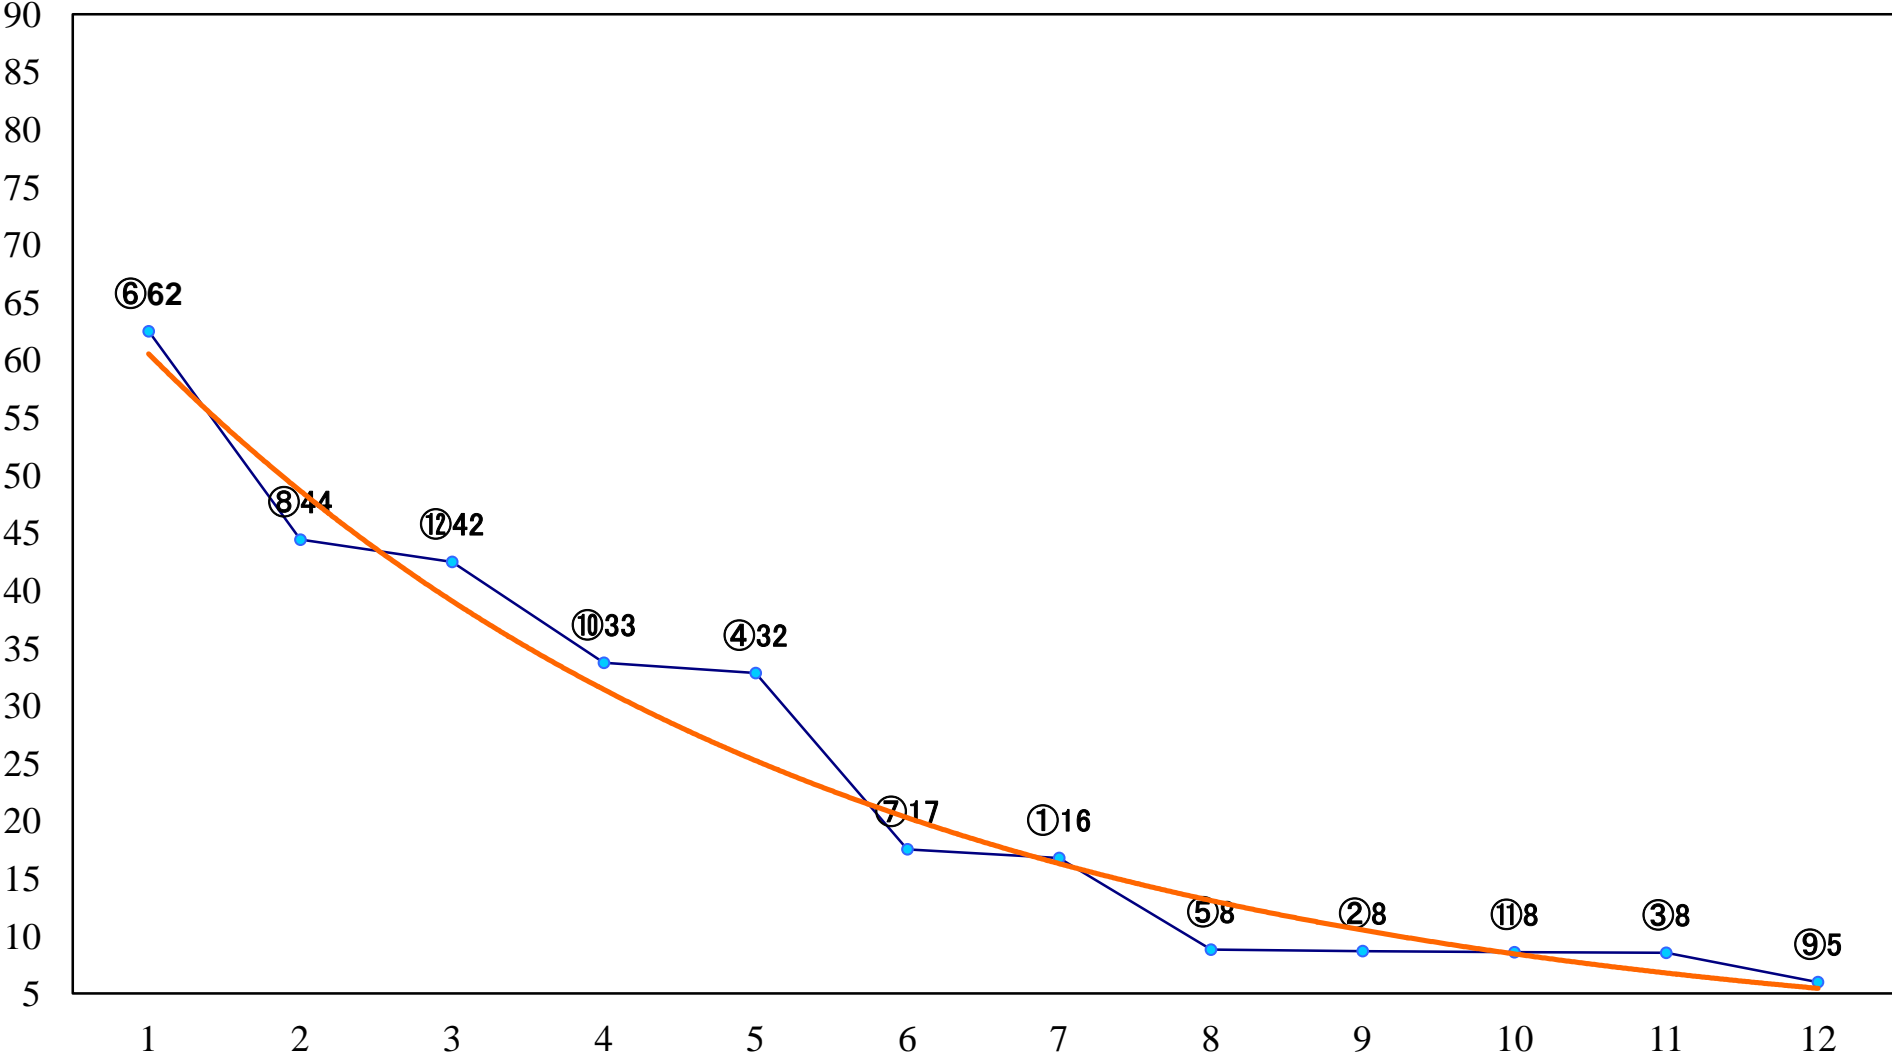

2022年06月03日(金) 浦和競馬 8R 16:00
C1四 左1400mm