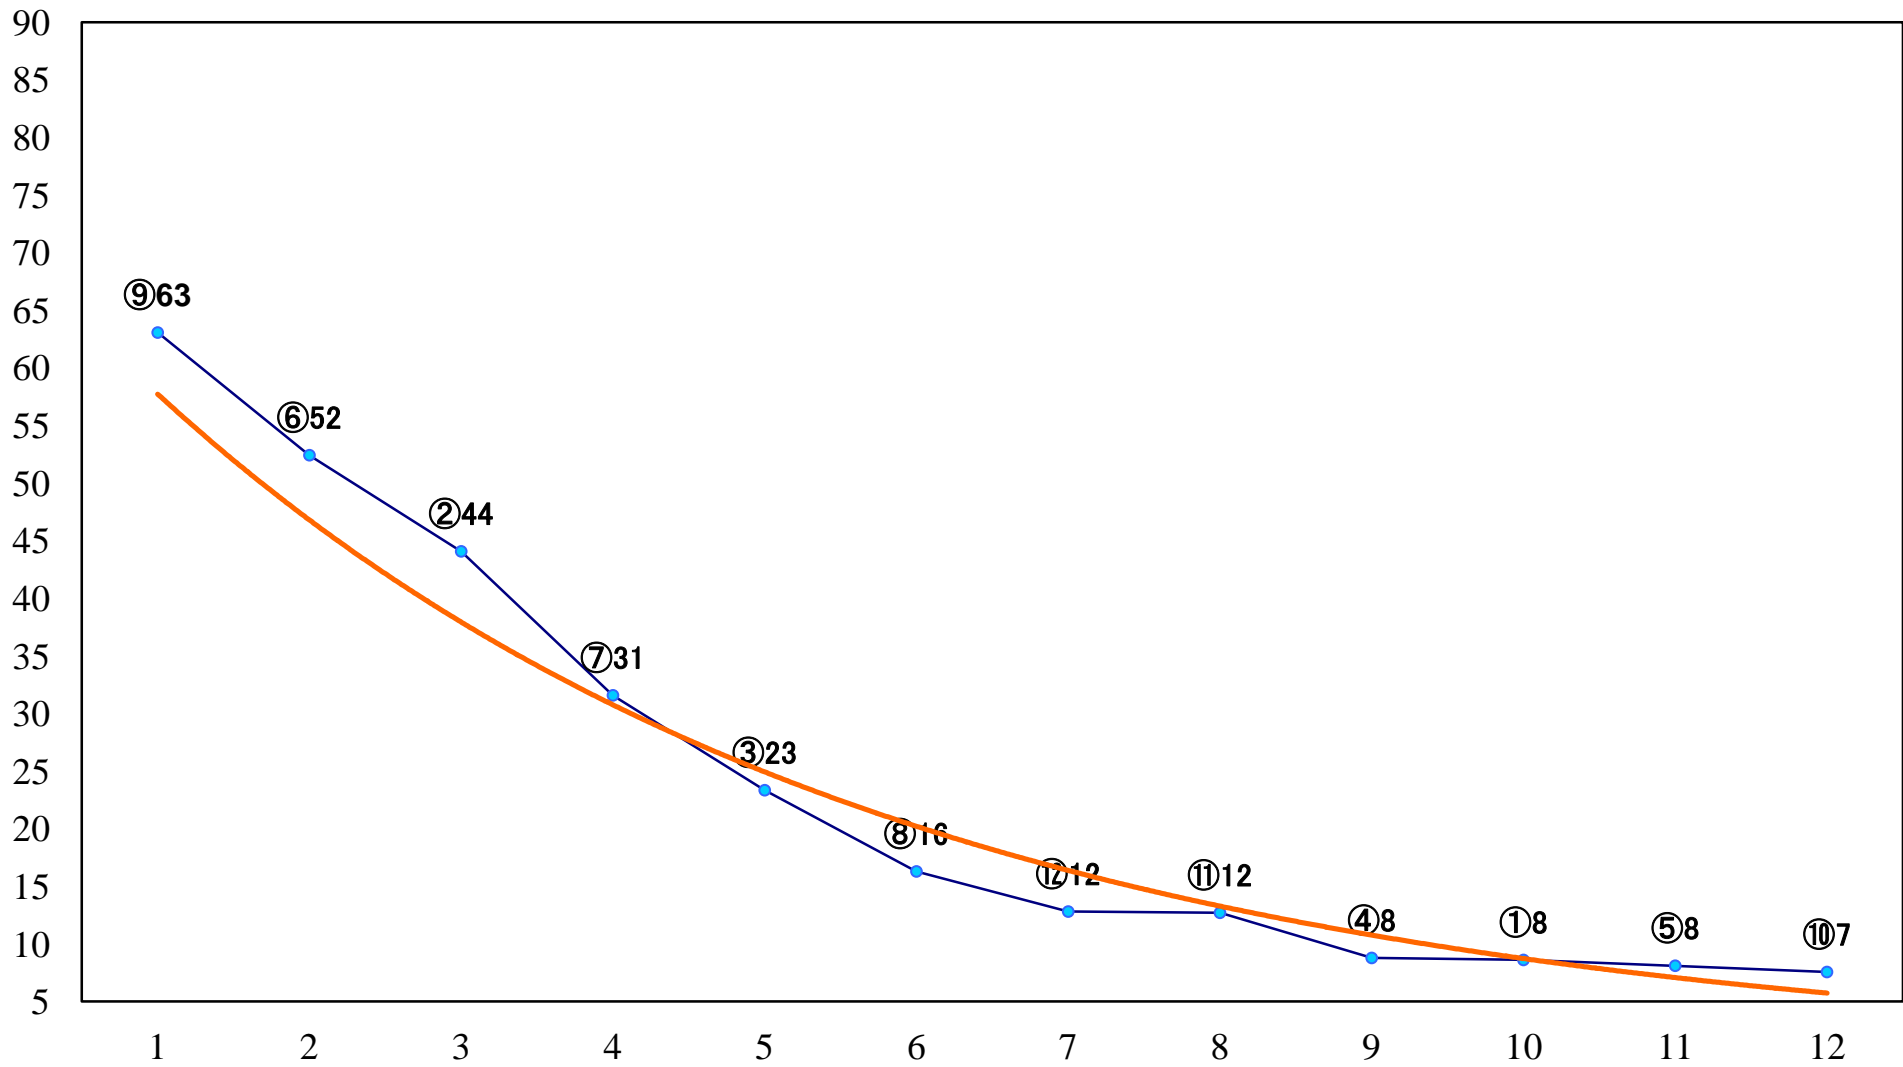

2022年06月03日(金) 浦和競馬 7R 15:25
C2九 十 十一 左1400mm