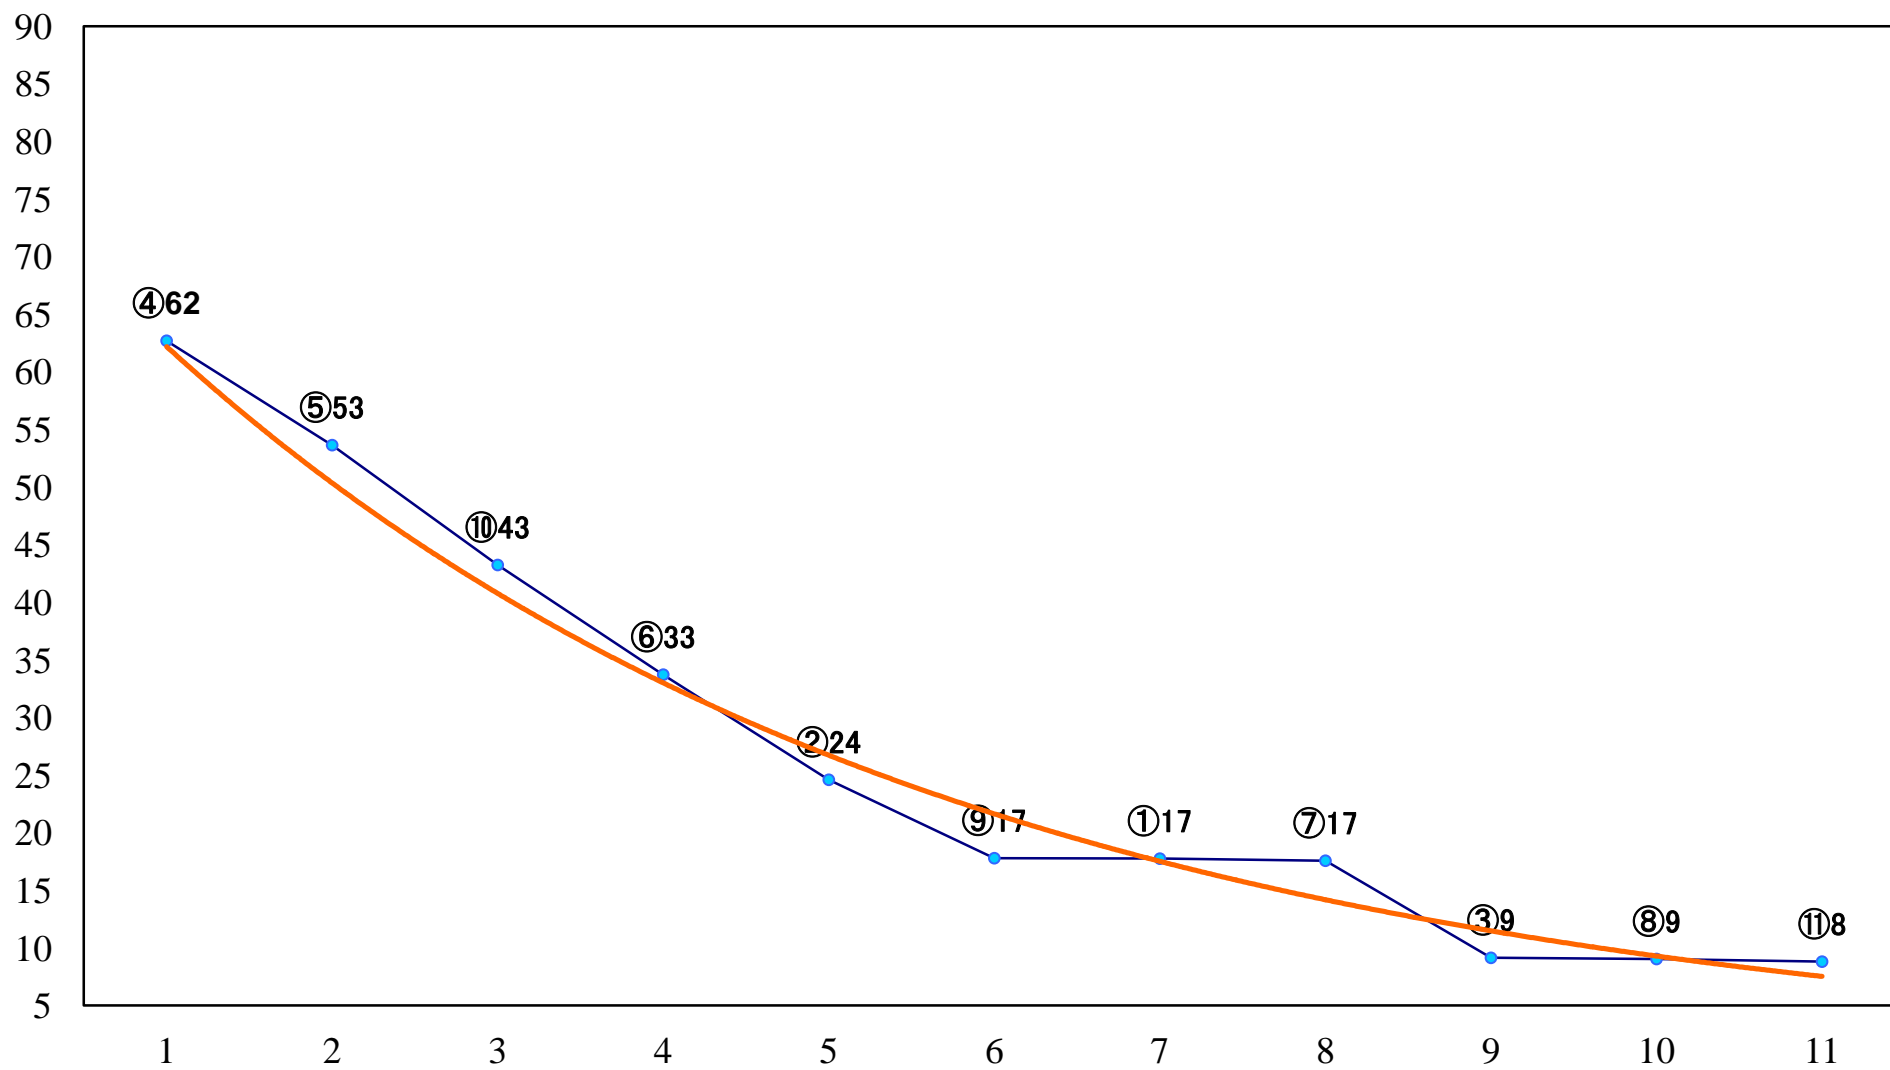

2022年06月03日(金) 浦和競馬 6R 14:50
C2九 十 十一 左1500mm

2022年06月03日(金) 浦和競馬 7R 15:25
C2九 十 十一 左1400mm

2022年06月03日(金) 浦和競馬 8R 16:00
C1四 左1400mm

2022年06月03日(金) 浦和競馬 9R 16:35
ナツツバキ特別C1ー 左1500mm

2022年06月03日(金) 浦和競馬 10R 17:10
疾駆特別B3選抜馬 左800mm