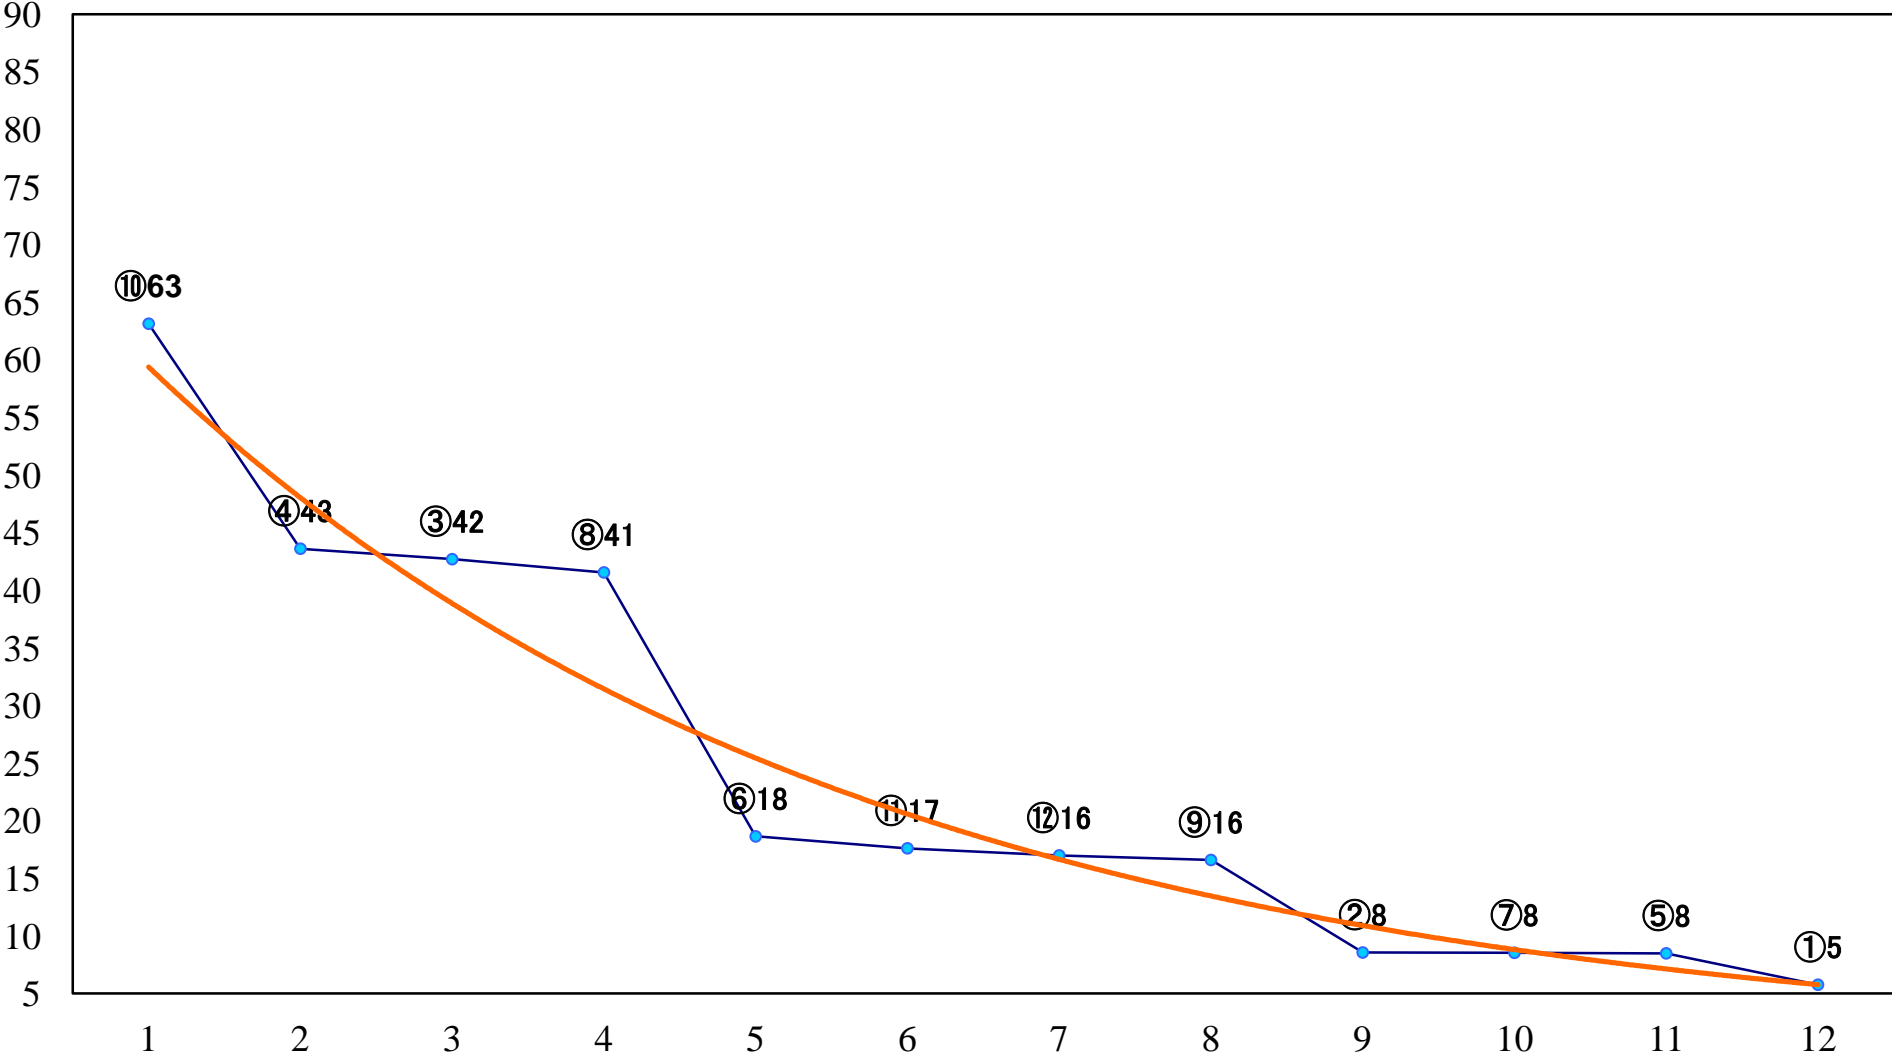

2022年06月03日(金) 浦和競馬 1R 12:20
浦和800ラウンド3歳選抜馬 左800mm

2022年06月03日(金) 浦和競馬 2R 12:50
ランチタイムチャレンジ3歳八選抜馬イ 左1400mm

2022年06月03日(金) 浦和競馬 3R 13:20
3歳八選抜馬ア 左1400mm

2022年06月03日(金) 浦和競馬 4R 13:50
C2九 十 十一 左1400mm

2022年06月03日(金) 浦和競馬 5R 14:20
特選C3一 左1500mm