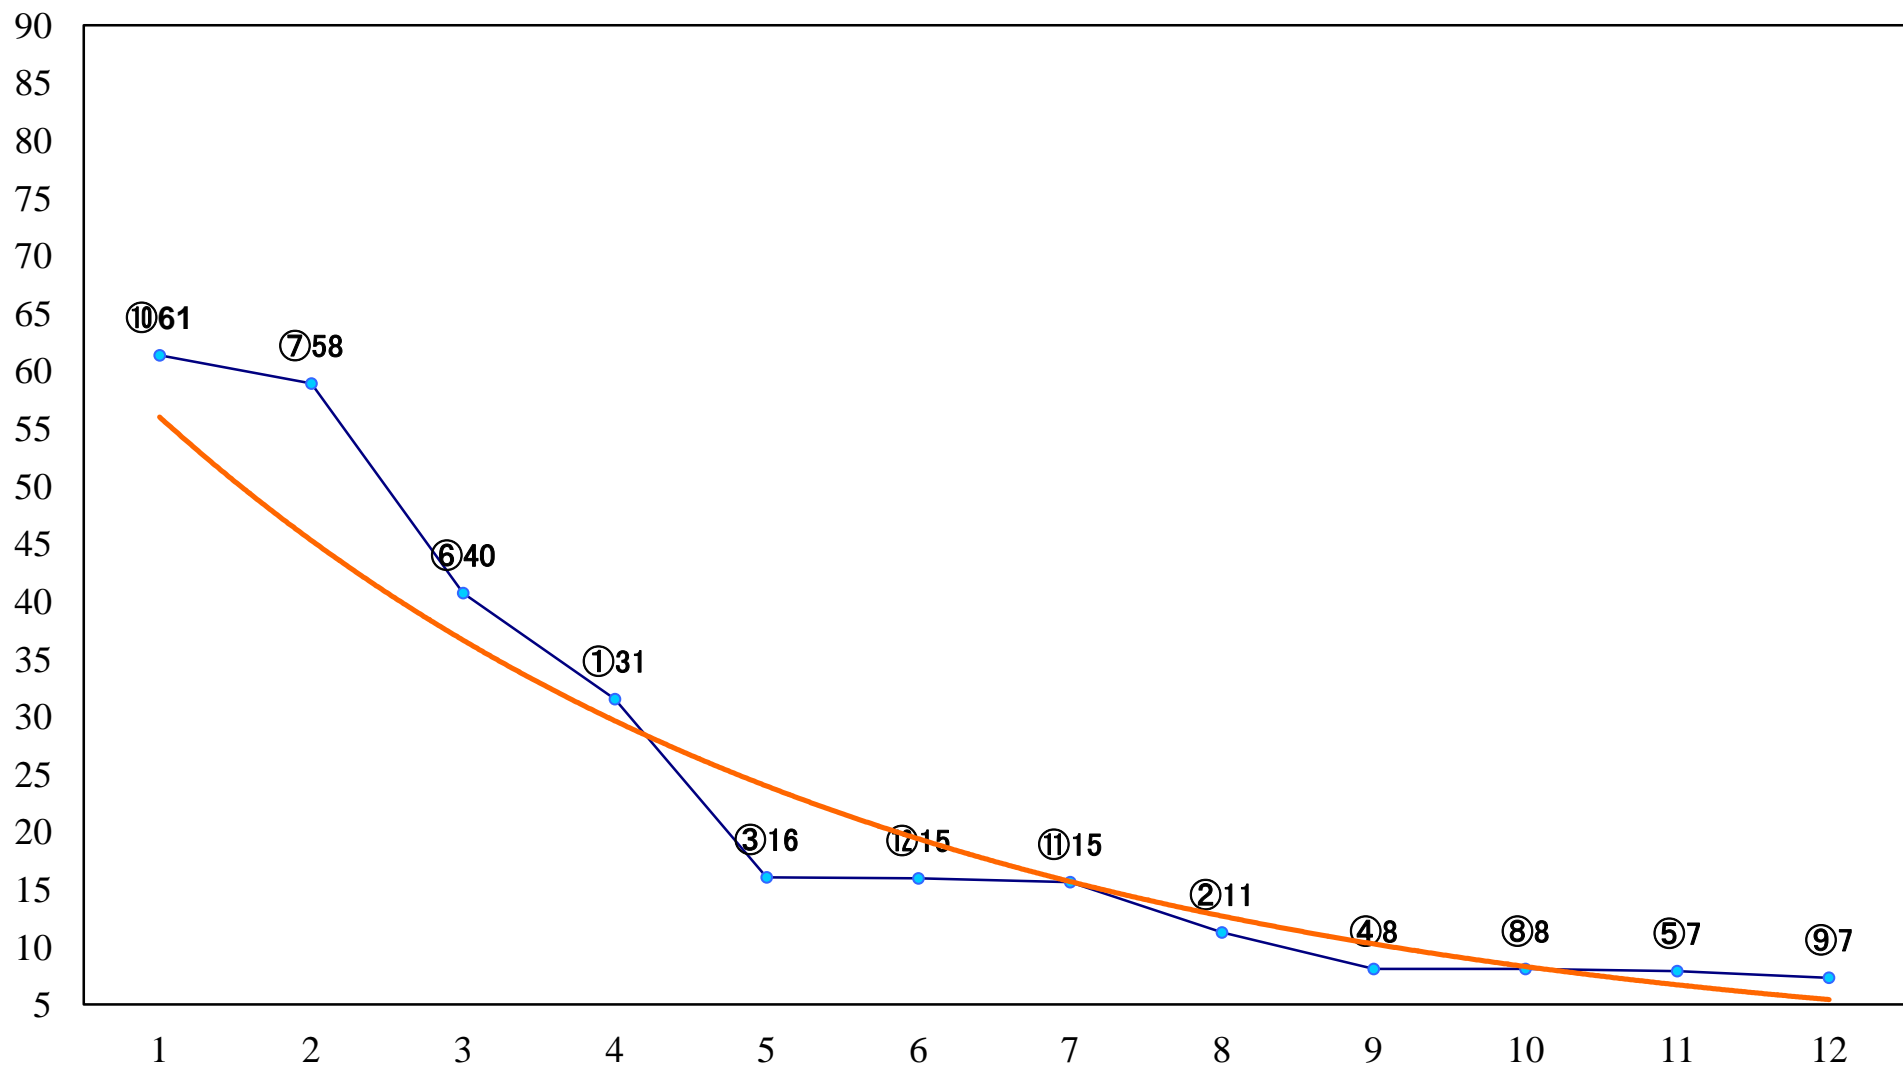

2022年06月03日(金) 浦和競馬 1R 12:20
浦和800ラウンド3歳選抜馬 左800mm

2022年06月03日(金) 浦和競馬 2R 12:50
ランチタイムチャレンジ3歳八選抜馬イ 左1400mm

2022年06月03日(金) 浦和競馬 3R 13:20
3歳八選抜馬ア 左1400mm

2022年06月03日(金) 浦和競馬 4R 13:50
C2九 十 十一 左1400mm

2022年06月03日(金) 浦和競馬 5R 14:20
特選C3一 左1500mm