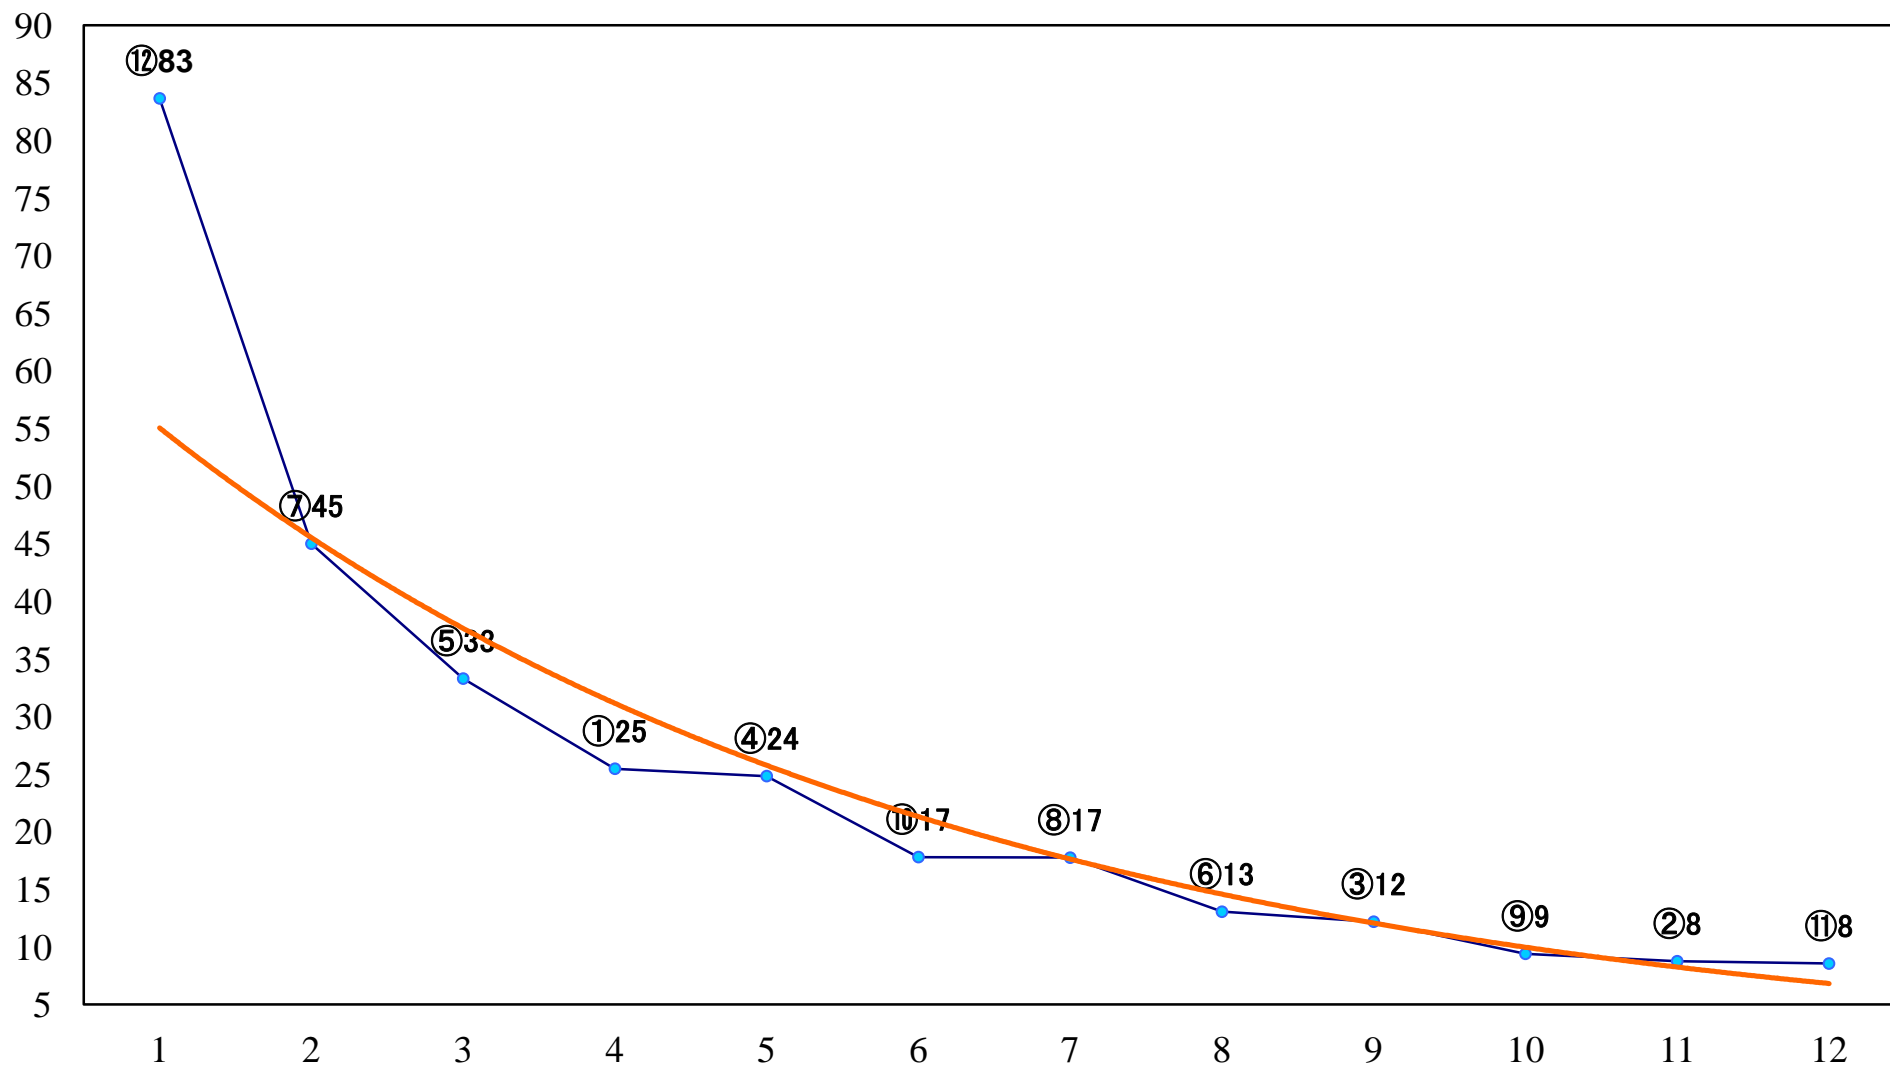

2022年06月03日(金) 浦和競馬 11R 17:45
風待月特別B2二 左1500mm