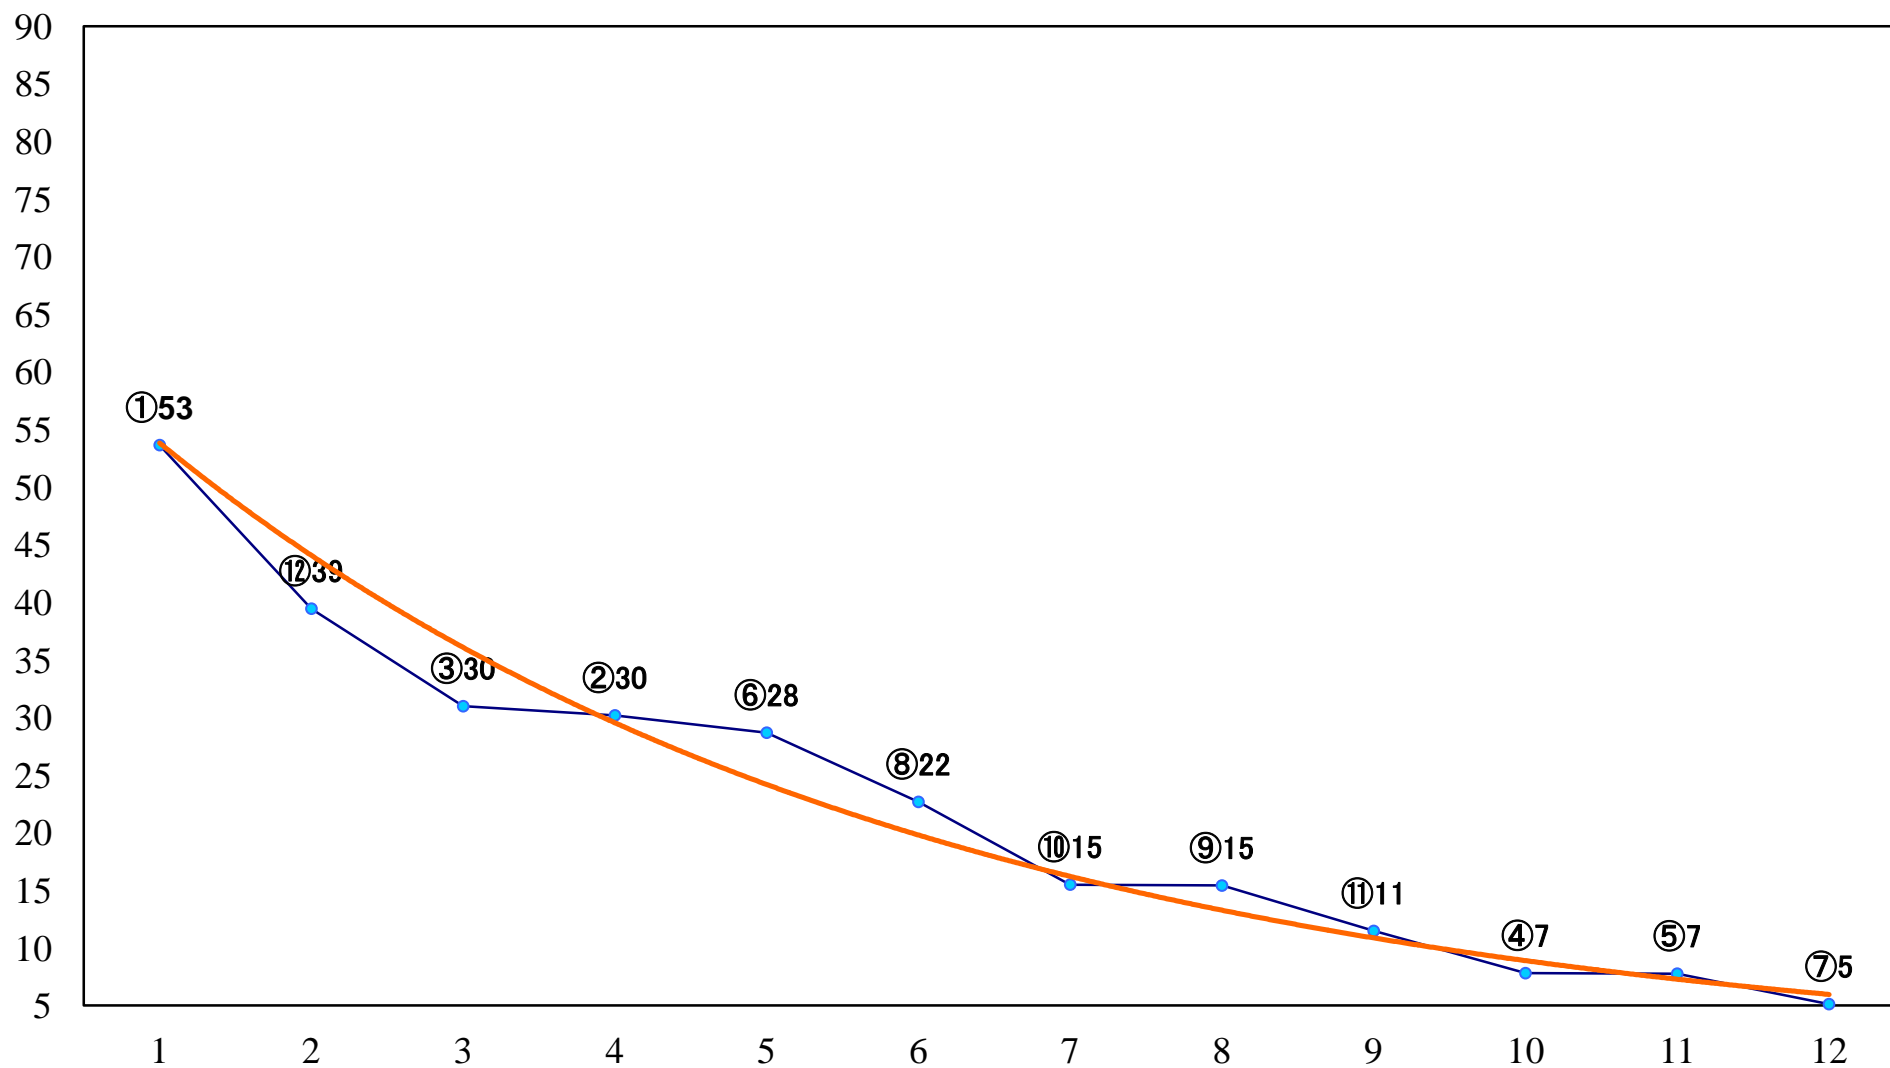

2022年06月03日(金) 浦和競馬 1R 12:20
浦和800ラウンド3歳選抜馬 左800mm

2022年06月03日(金) 浦和競馬 2R 12:50
ランチタイムチャレンジ3歳八選抜馬イ 左1400mm

2022年06月03日(金) 浦和競馬 3R 13:20
3歳八選抜馬ア 左1400mm

2022年06月03日(金) 浦和競馬 4R 13:50
C2九 十 十一 左1400mm

2022年06月03日(金) 浦和競馬 5R 14:20
特選C3一 左1500mm