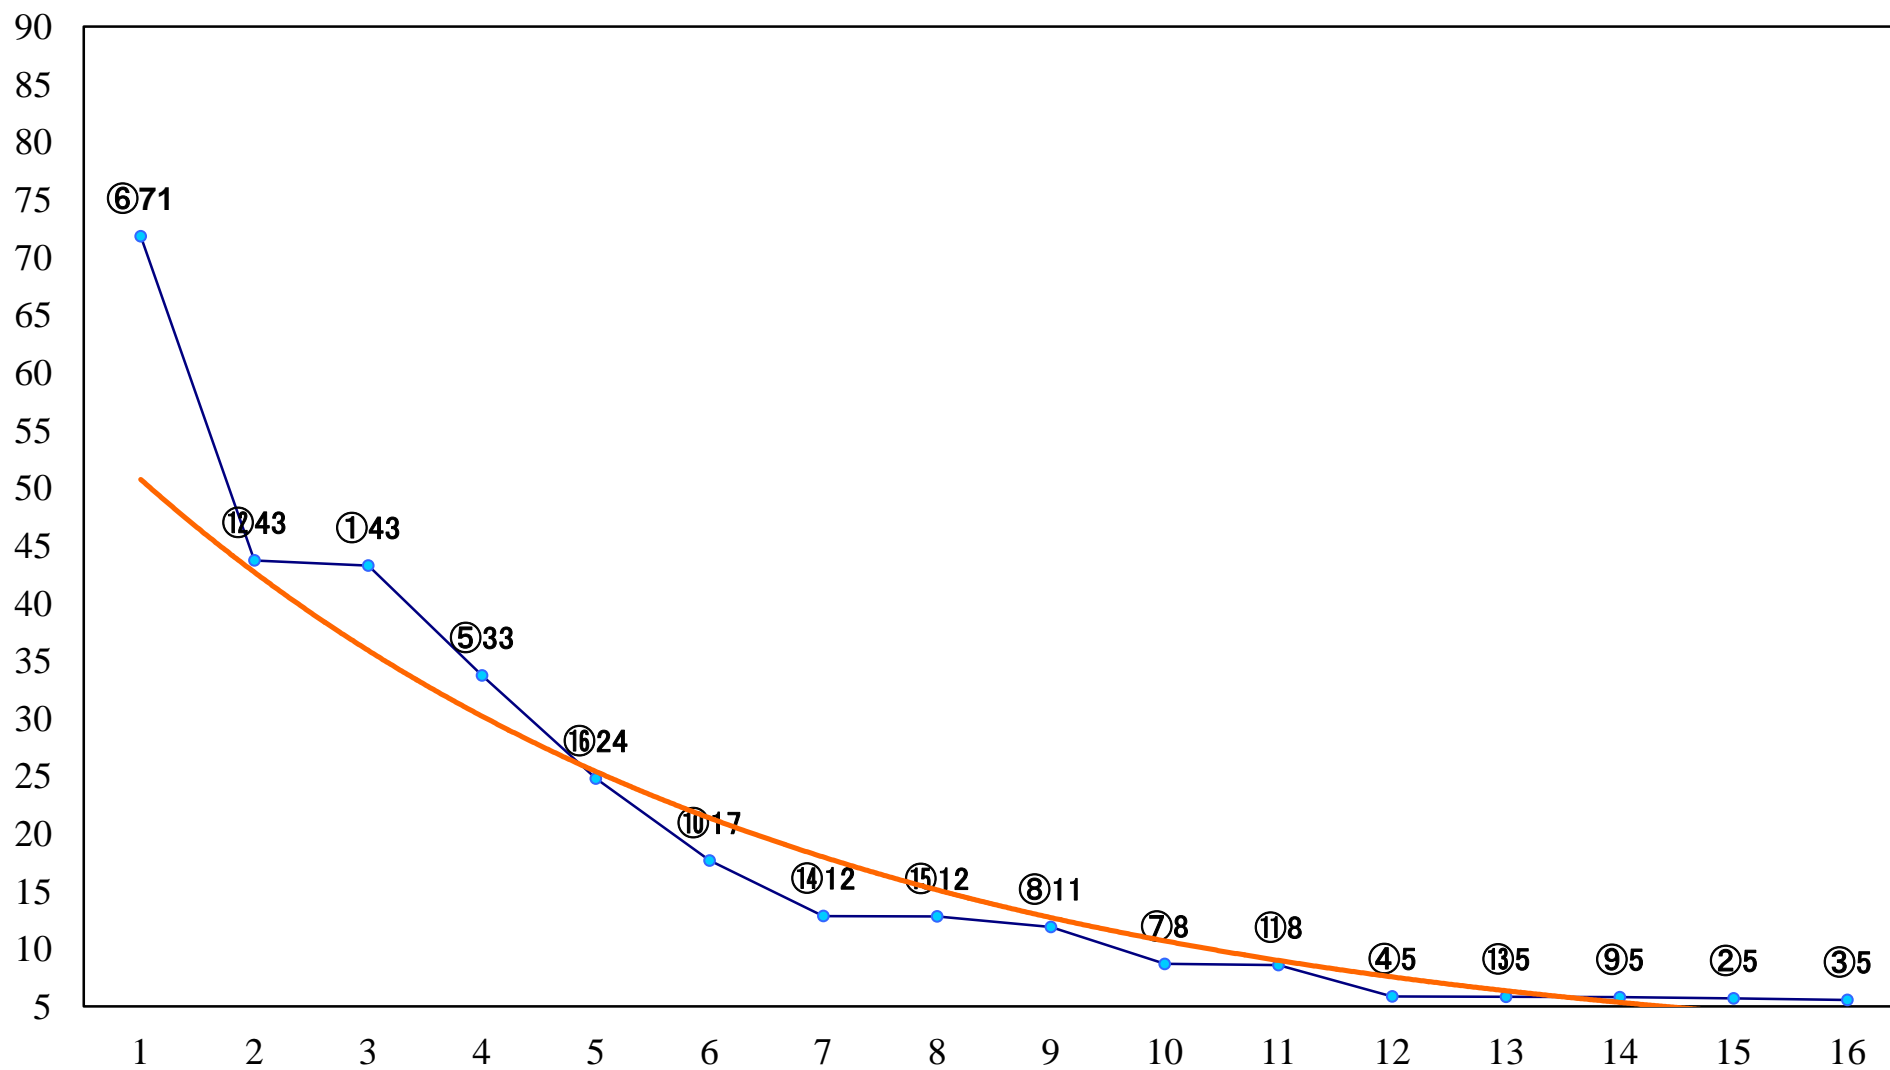

2022年06月07日(火) 大井競馬 6R 17:10
C3三四 右1200mm