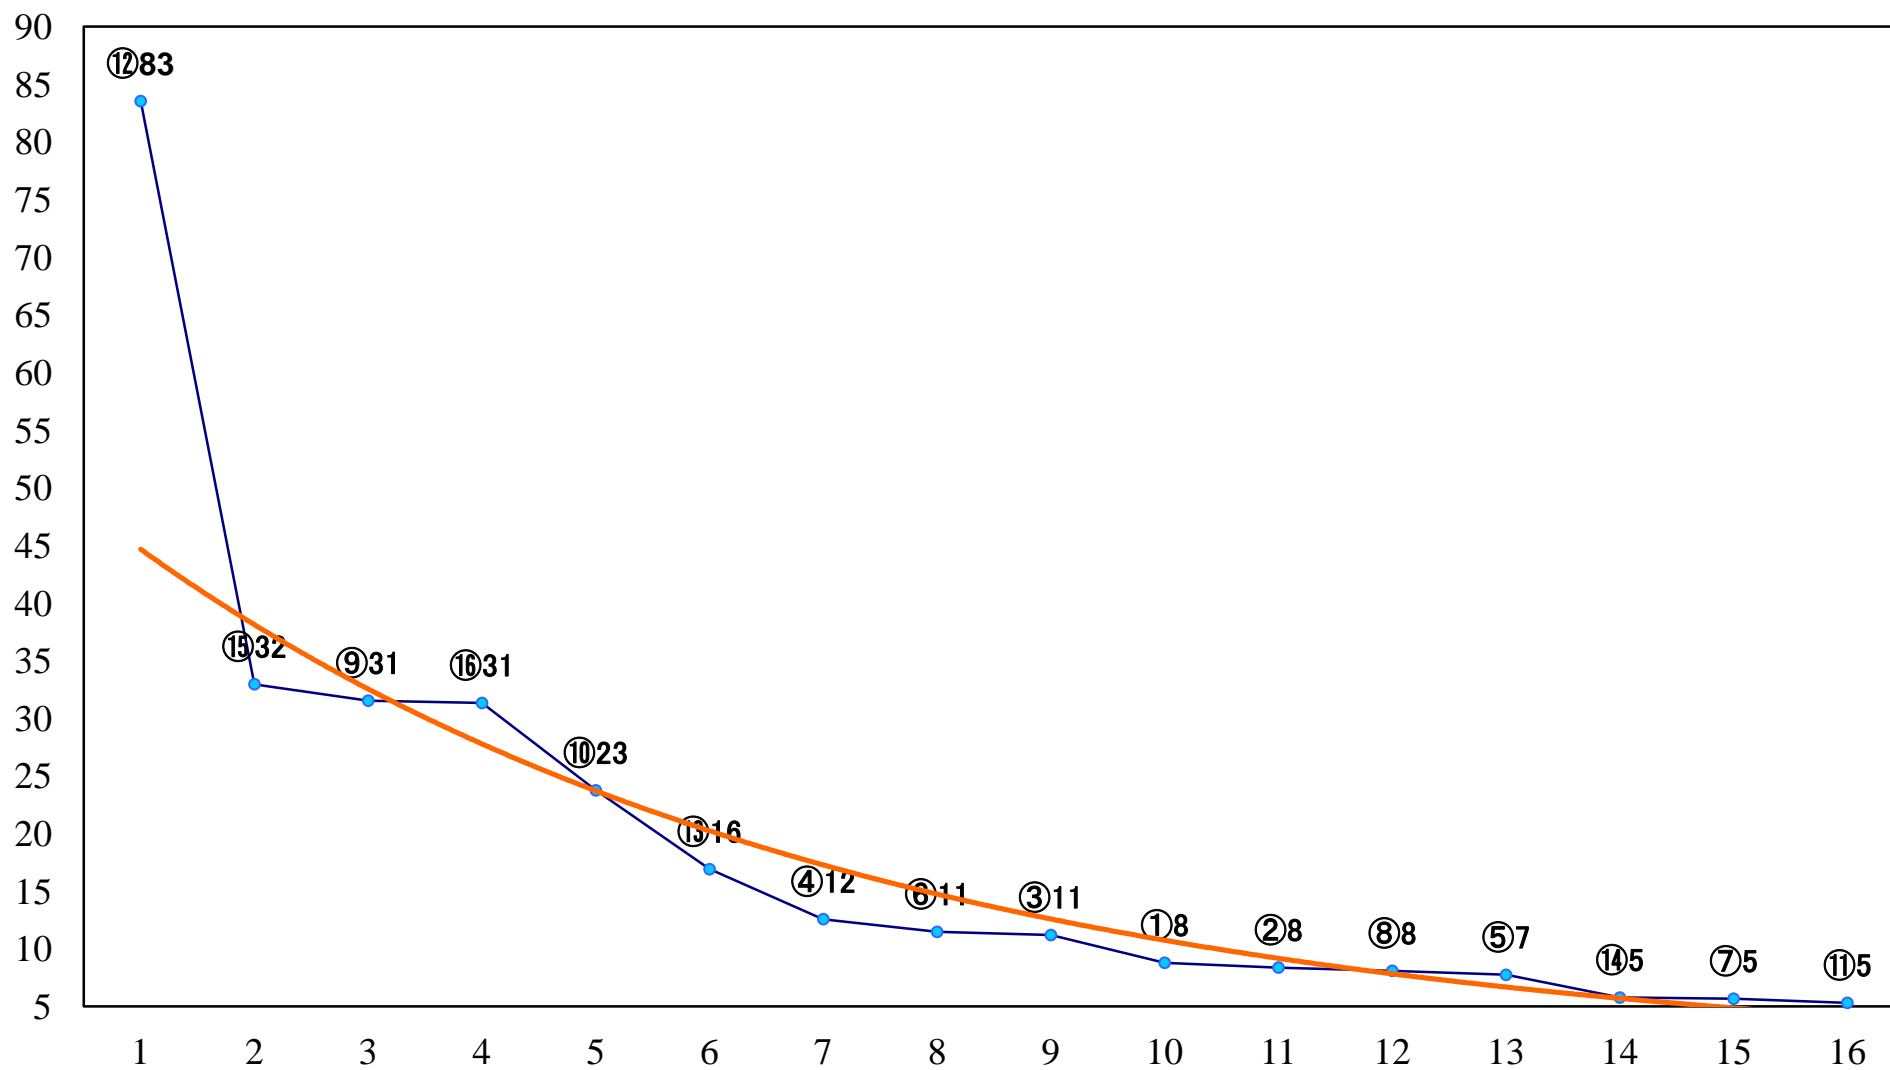

2022年06月07日(火) 大井競馬 1R 14:30
3歳146万円以下 右1600mm

2022年06月07日(火) 大井競馬 2R 15:00
3歳146万円以下 右1200mm

2022年06月07日(火) 大井競馬 3R 15:30
3歳208万円以下 右1600mm

2022年06月07日(火) 大井競馬 4R 16:00
3歳208万円以下 右1200mm

2022年06月07日(火) 大井競馬 5R 16:35
C3三 四 右1600mm