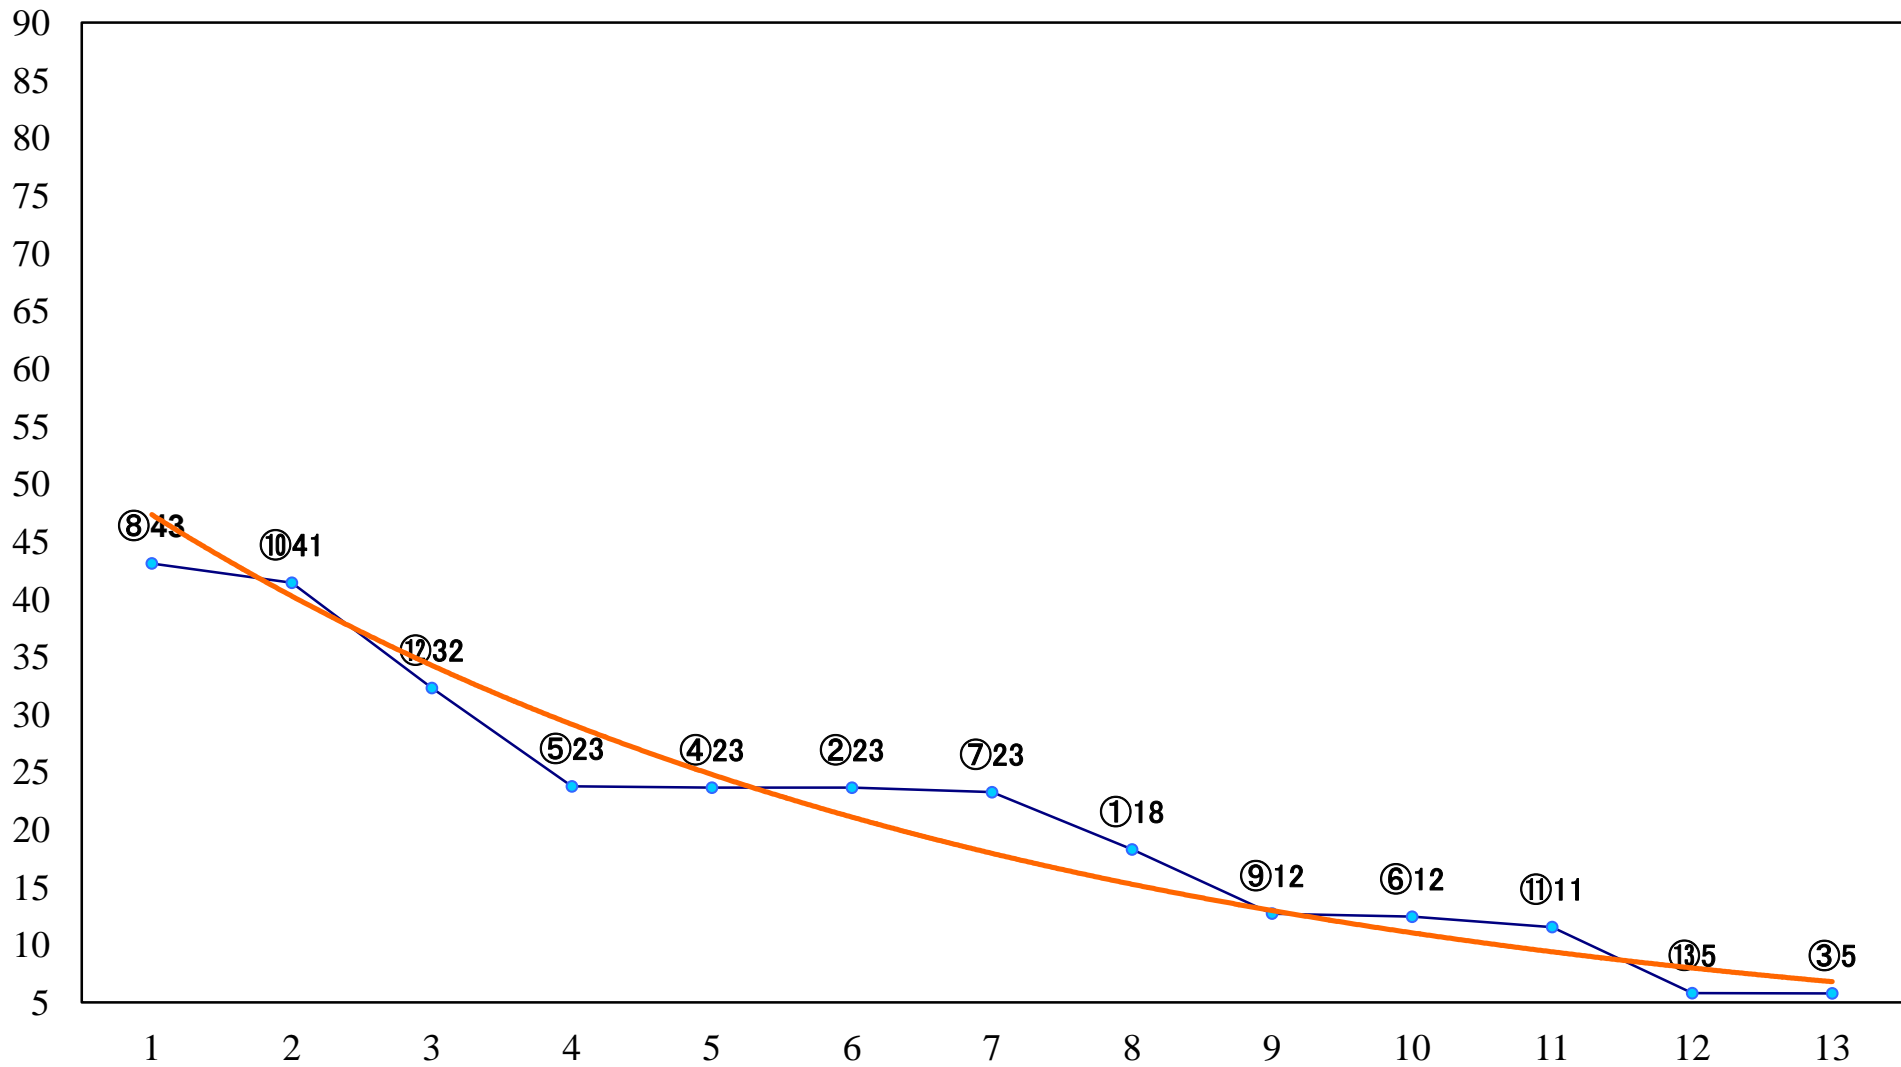

2022年06月07日(火) 大井競馬 1R 14:30
3歳146万円以下 右1600mm

2022年06月07日(火) 大井競馬 2R 15:00
3歳146万円以下 右1200mm

2022年06月07日(火) 大井競馬 3R 15:30
3歳208万円以下 右1600mm

2022年06月07日(火) 大井競馬 4R 16:00
3歳208万円以下 右1200mm

2022年06月07日(火) 大井競馬 5R 16:35
C3三 四 右1600mm

2022年06月07日(火) 大井競馬 11R 20:10
ジューン賞A2ニB1ニ選抜特別 右1400mm

2022年06月07日(火) 大井競馬 12R 20:50
C2七八九 右1600mm