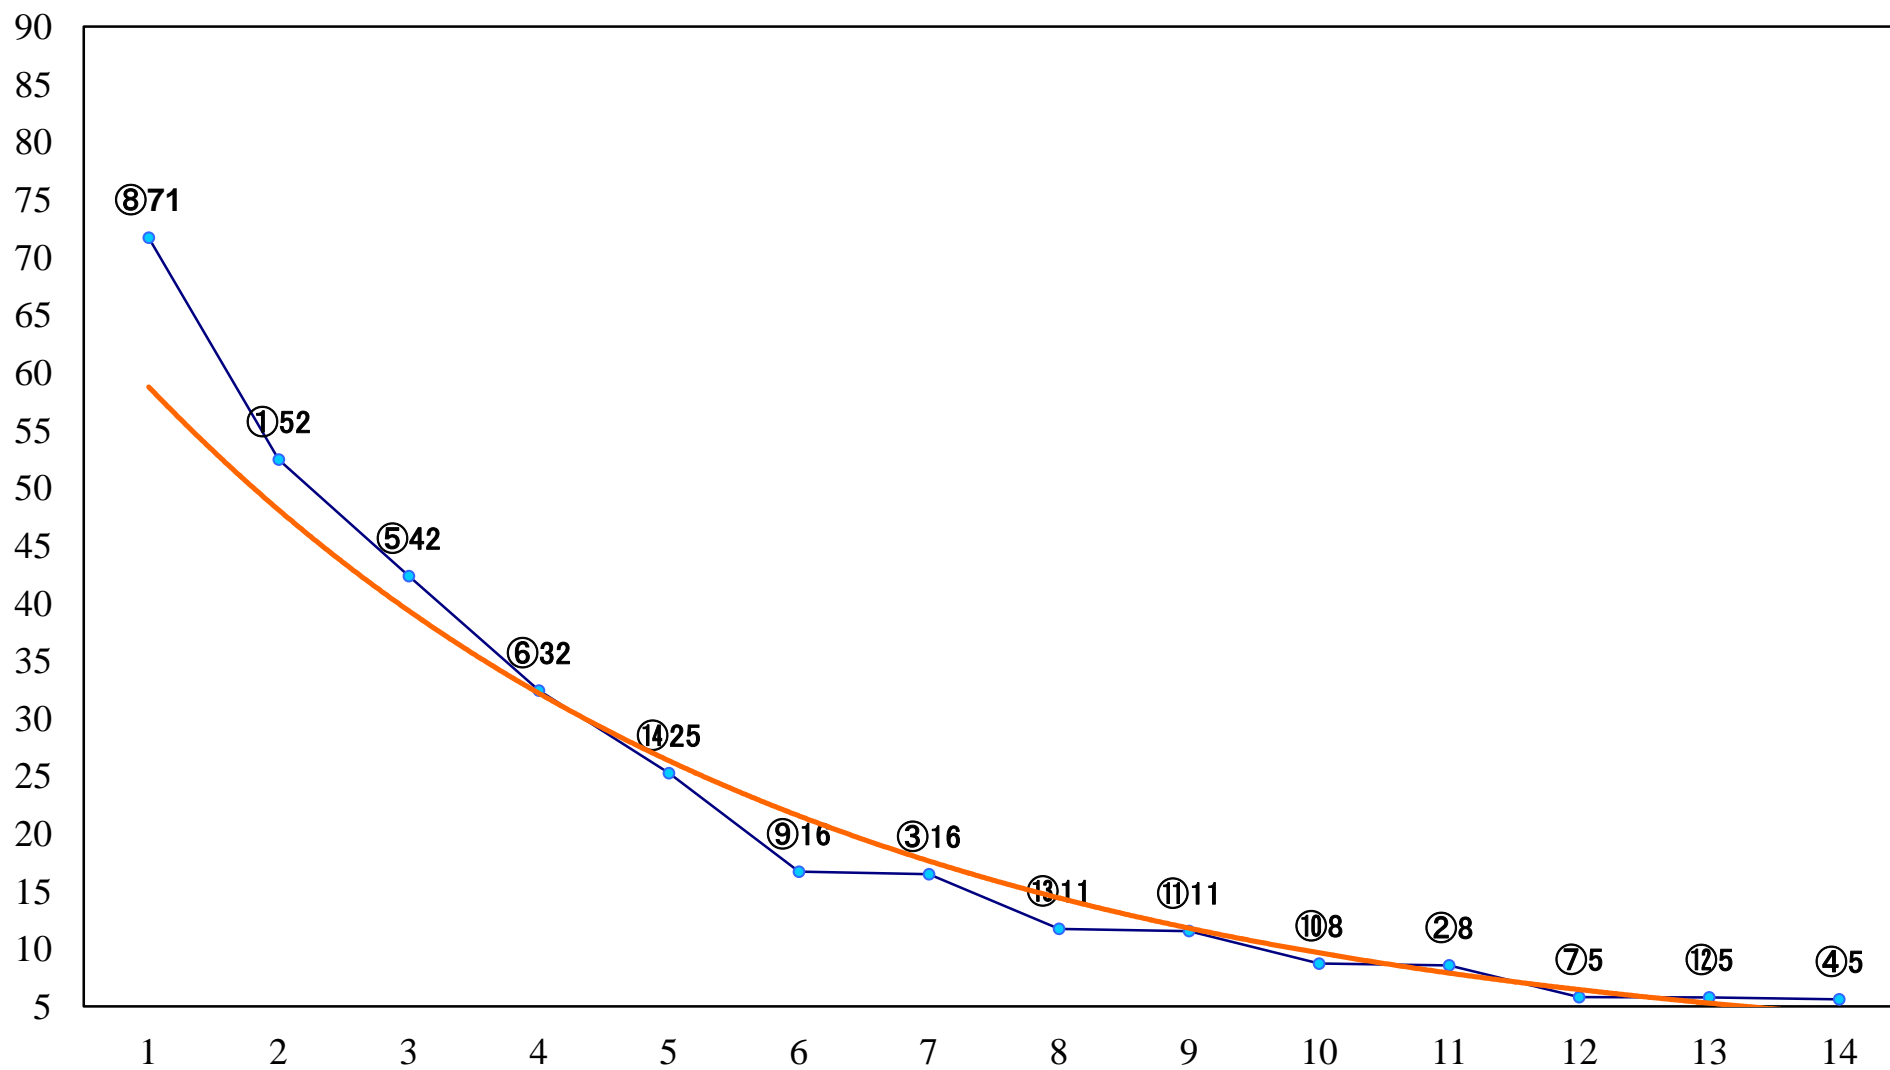

2022年06月07日(火) 大井競馬 1R 14:30
3歳146万円以下 右1600mm

2022年06月07日(火) 大井競馬 2R 15:00
3歳146万円以下 右1200mm

2022年06月07日(火) 大井競馬 3R 15:30
3歳208万円以下 右1600mm

2022年06月07日(火) 大井競馬 4R 16:00
3歳208万円以下 右1200mm

2022年06月07日(火) 大井競馬 5R 16:35
C3三 四 右1600mm