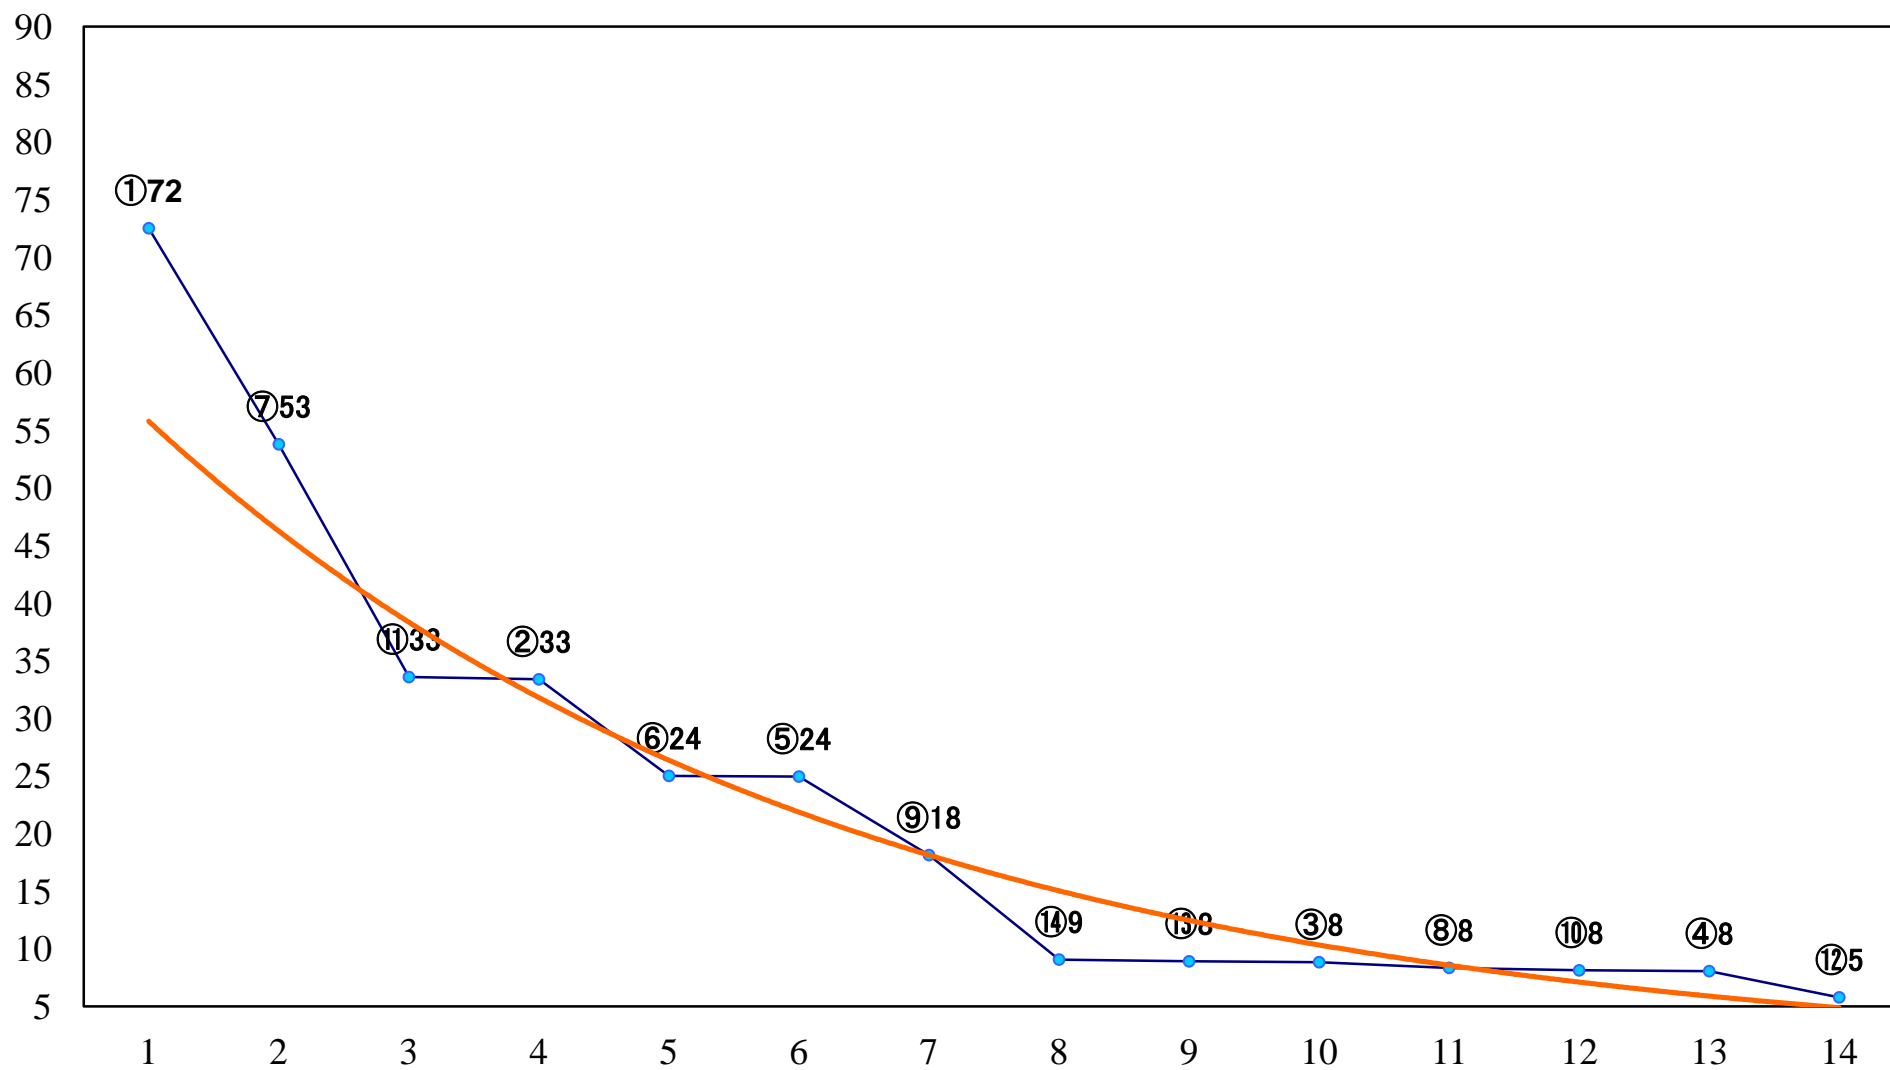

2022年06月07日(火) 大井競馬 8R 18:20
プリンセス・メリー賞C2七 八 九 右1400mm