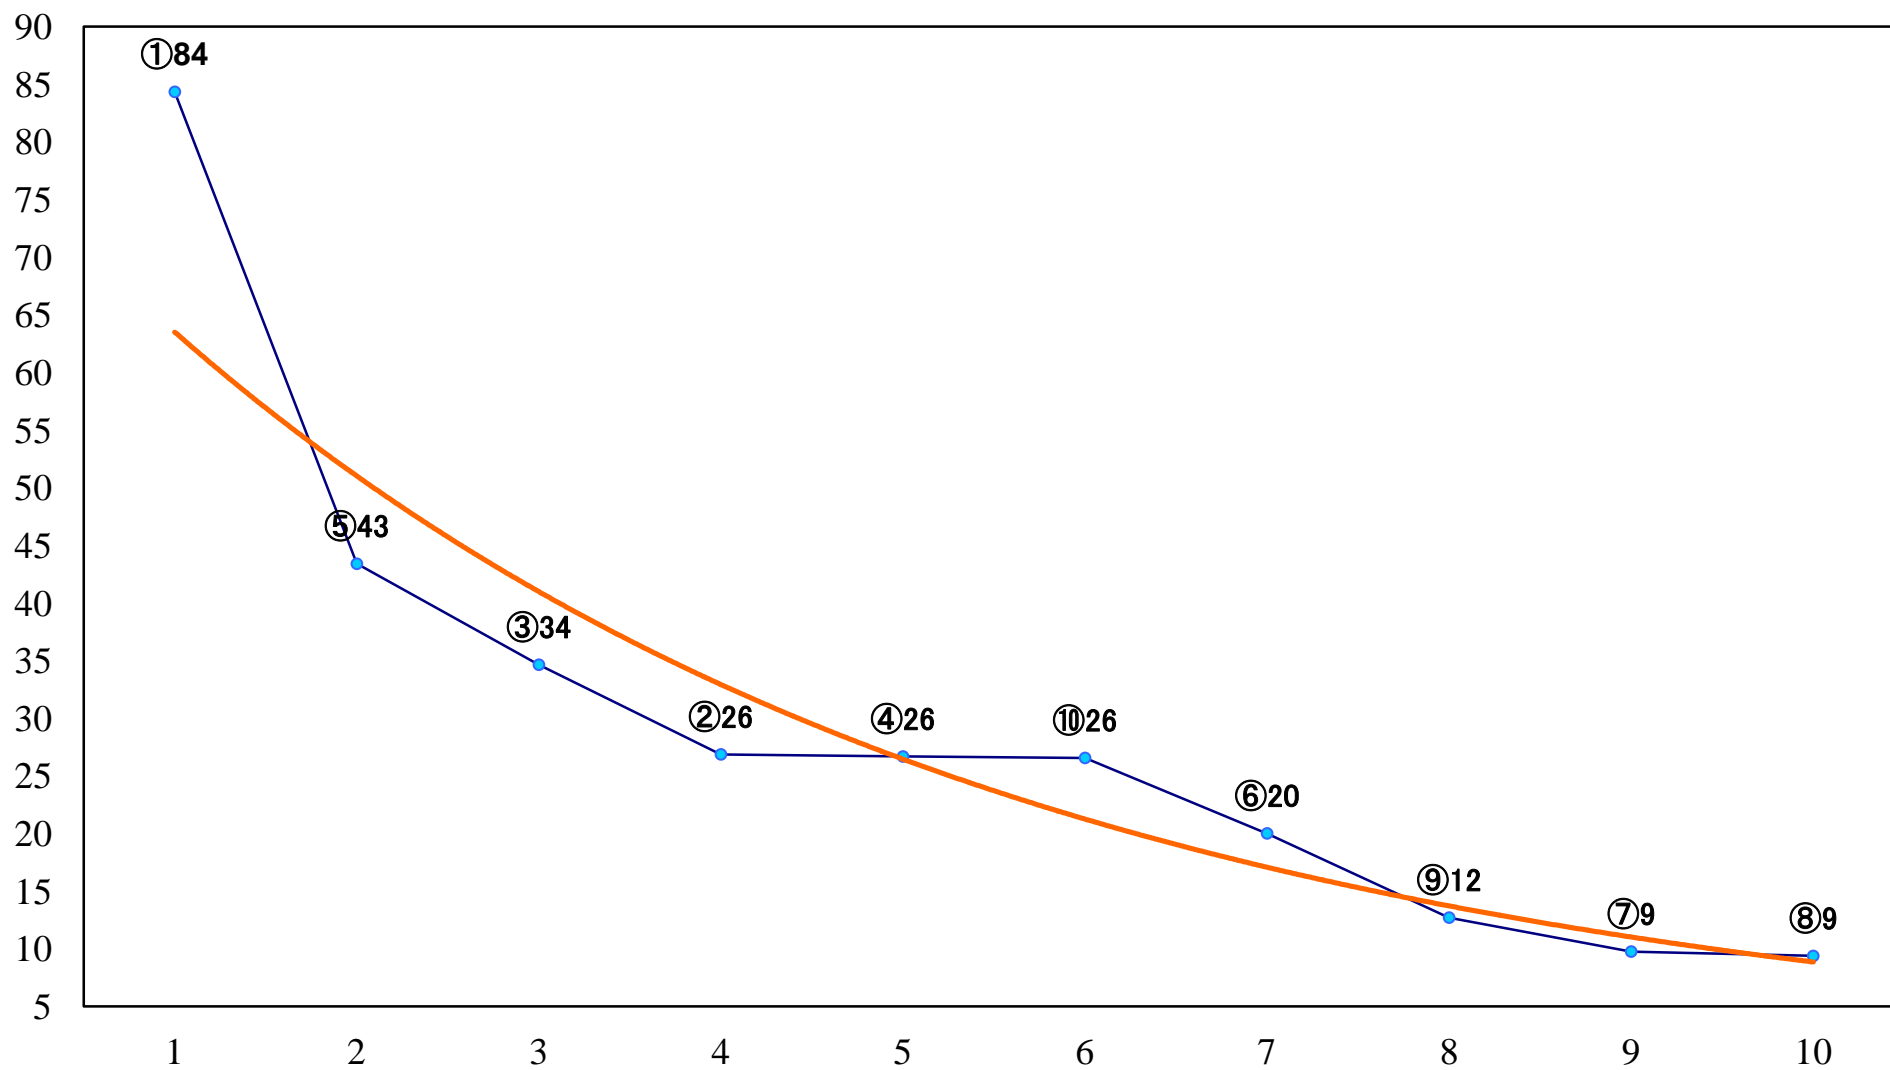

2022年06月07日(火) 大井競馬 11R 20:10
ジューン賞A2ニB1ニ選抜特別 右1400mm