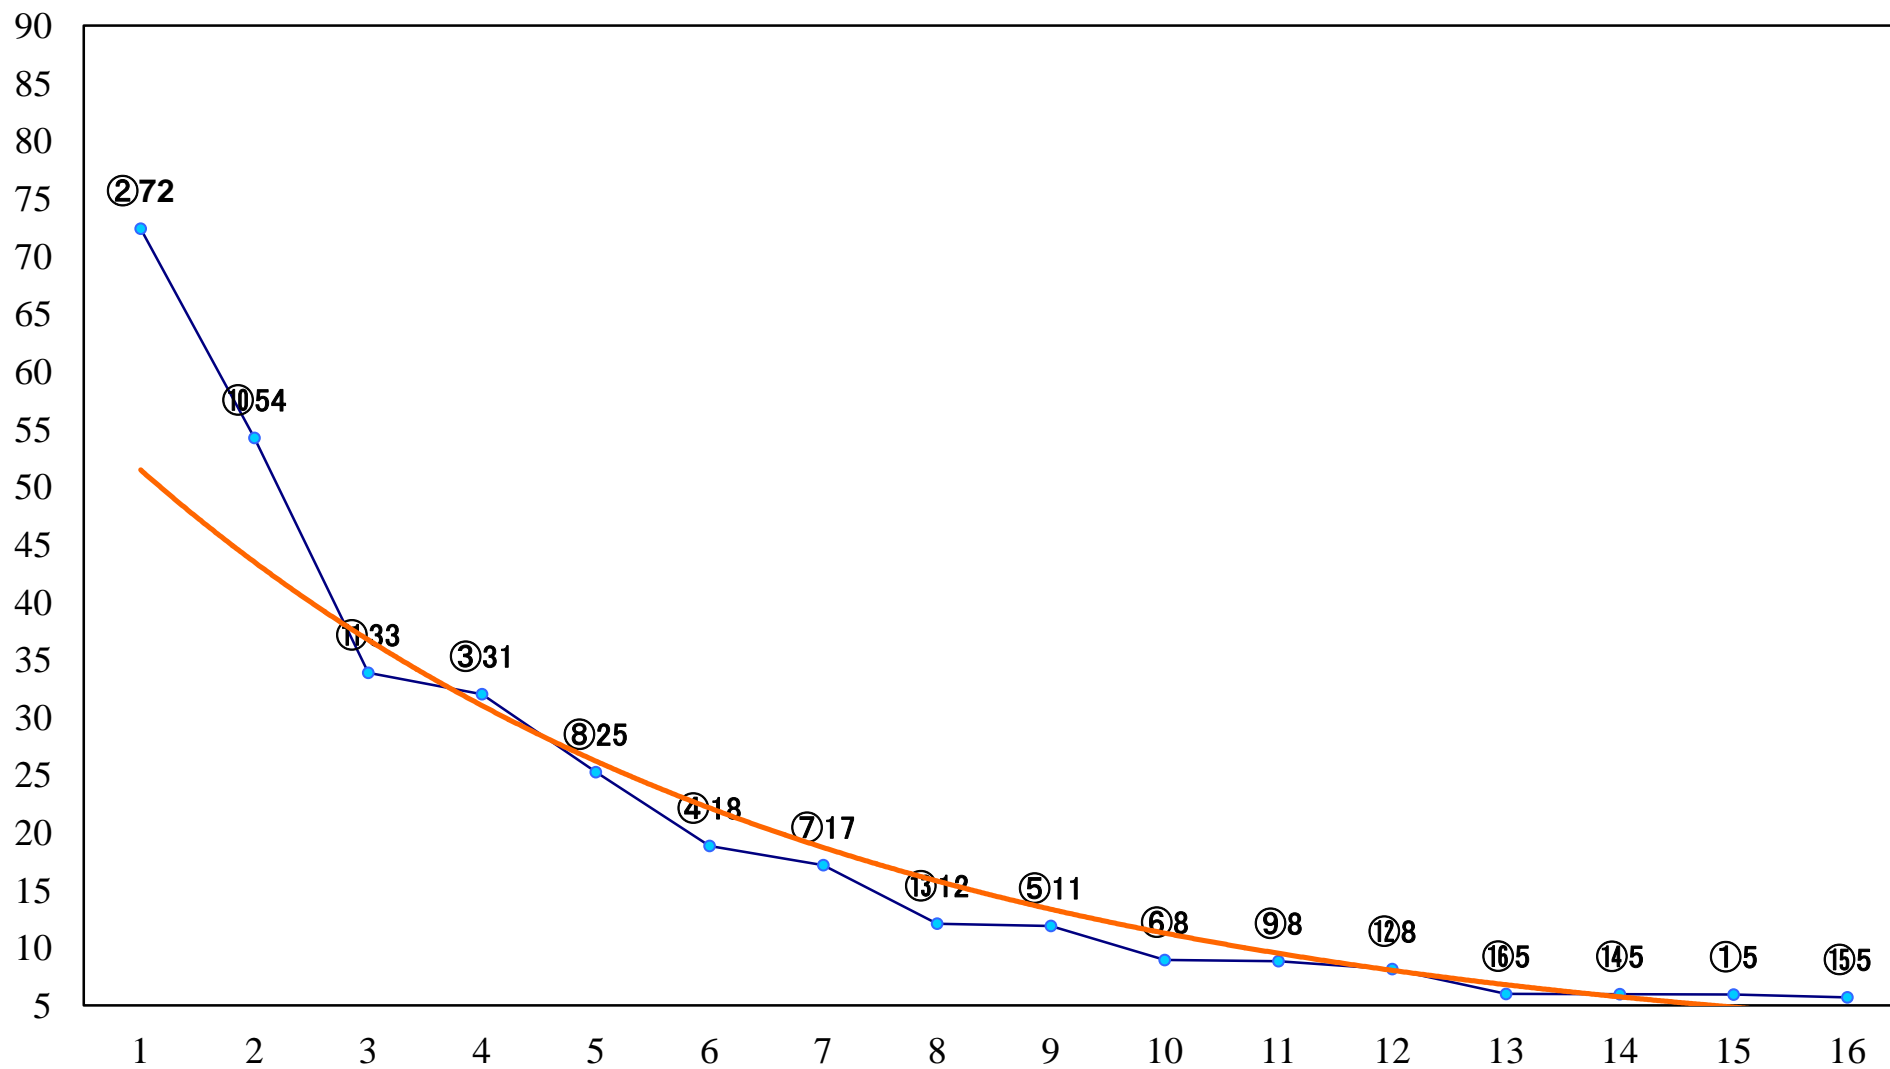

2022年06月07日(火) 大井競馬 9R 18:55
C2七八九 右1200mm