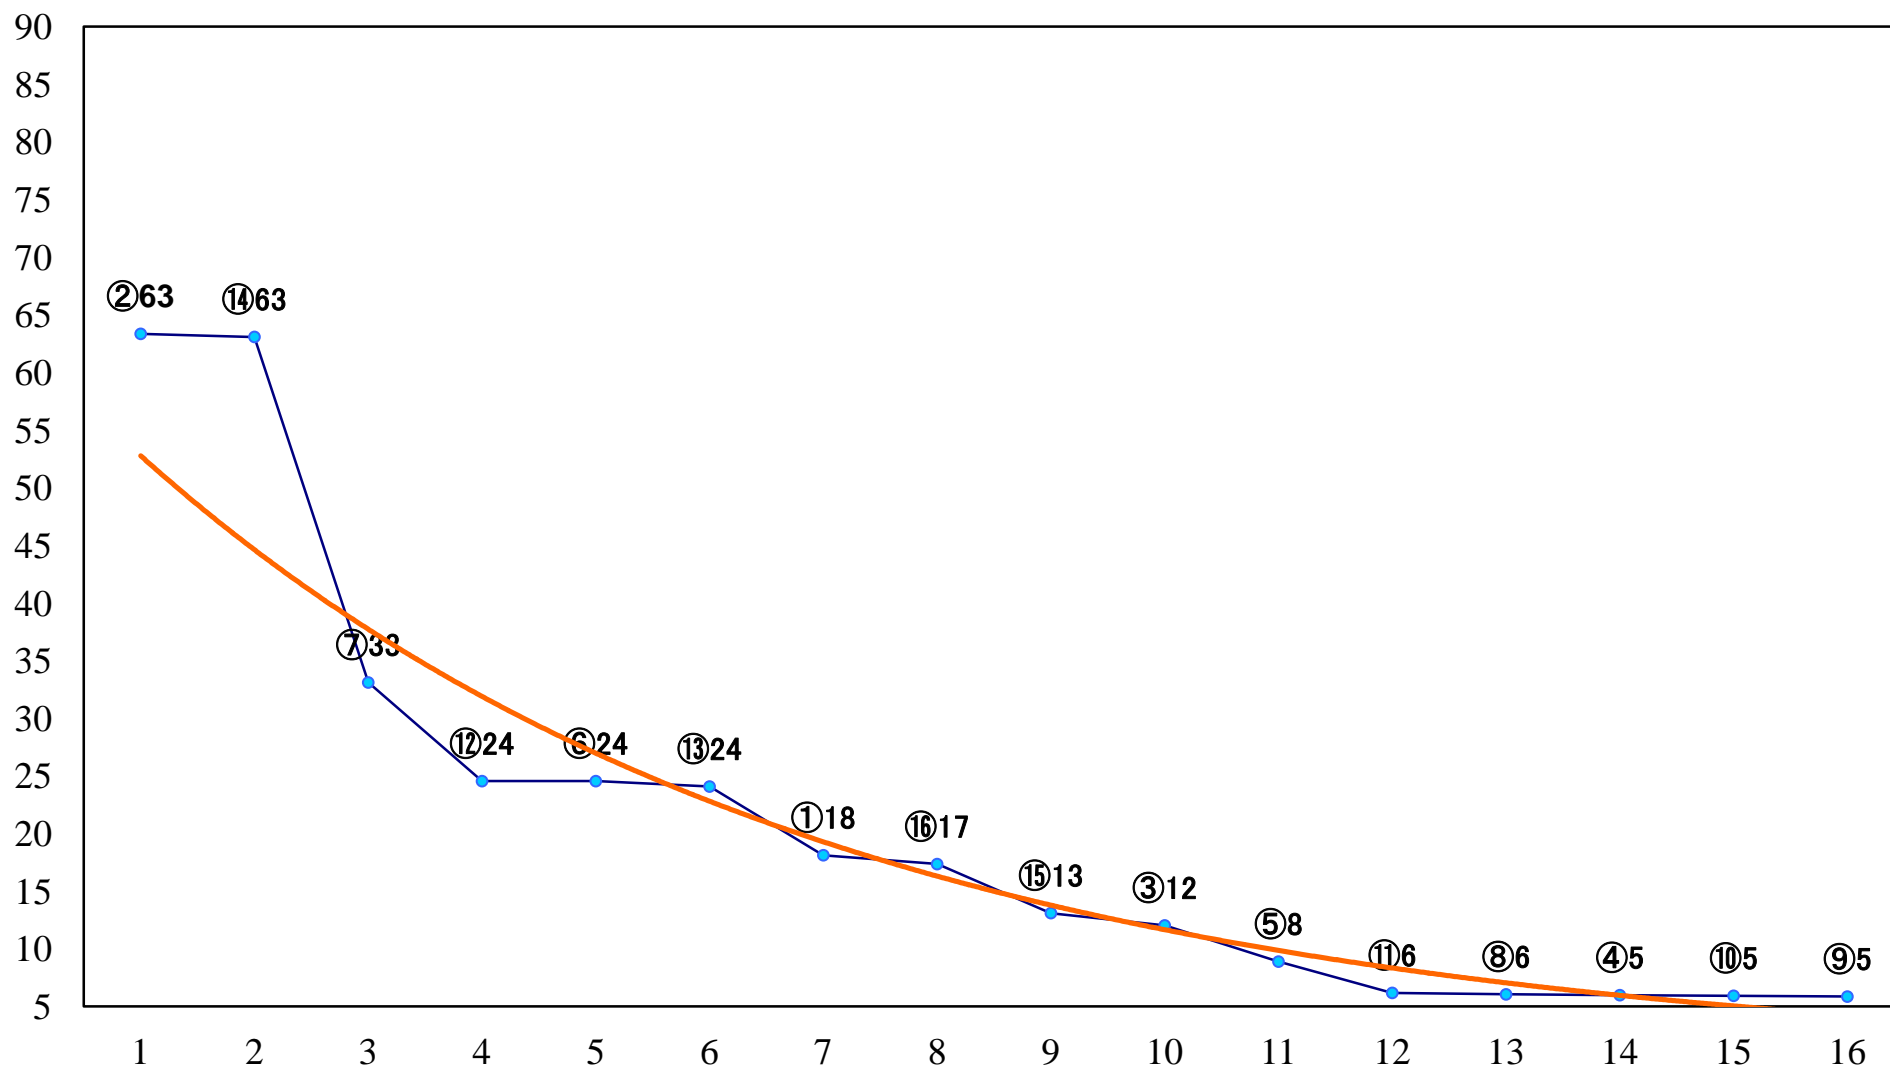

2022年06月07日(火) 大井競馬 11R 20:10
ジューン賞A2ニB1ニ選抜特別 右1400mm

2022年06月07日(火) 大井競馬 12R 20:50
C2七八九 右1600mm