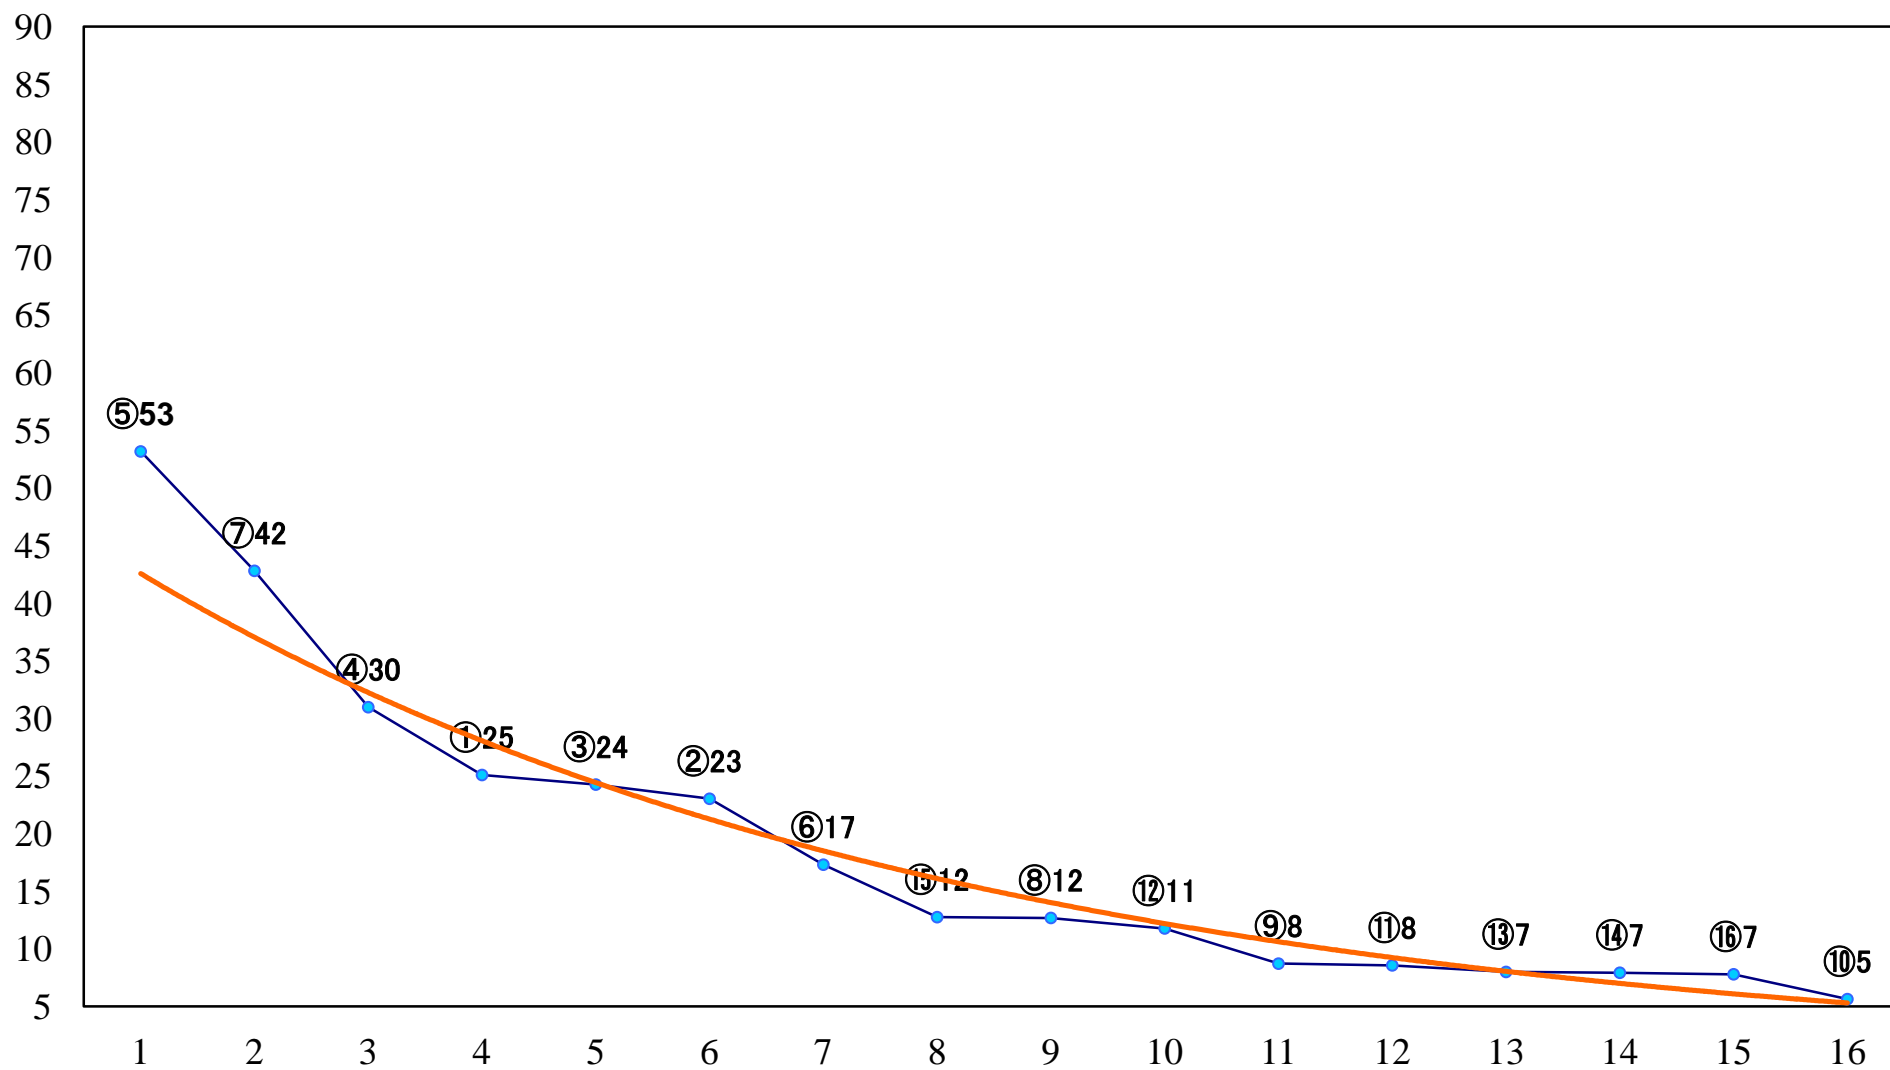

2022年06月07日(火) 大井競馬 1R 14:30
3歳146万円以下 右1600mm

2022年06月07日(火) 大井競馬 2R 15:00
3歳146万円以下 右1200mm

2022年06月07日(火) 大井競馬 3R 15:30
3歳208万円以下 右1600mm

2022年06月07日(火) 大井競馬 4R 16:00
3歳208万円以下 右1200mm

2022年06月07日(火) 大井競馬 5R 16:35
C3三 四 右1600mm

2022年06月07日(火) 大井競馬 11R 20:10
ジューン賞A2ニB1ニ選抜特別 右1400mm

2022年06月07日(火) 大井競馬 12R 20:50
C2七八九 右1600mm