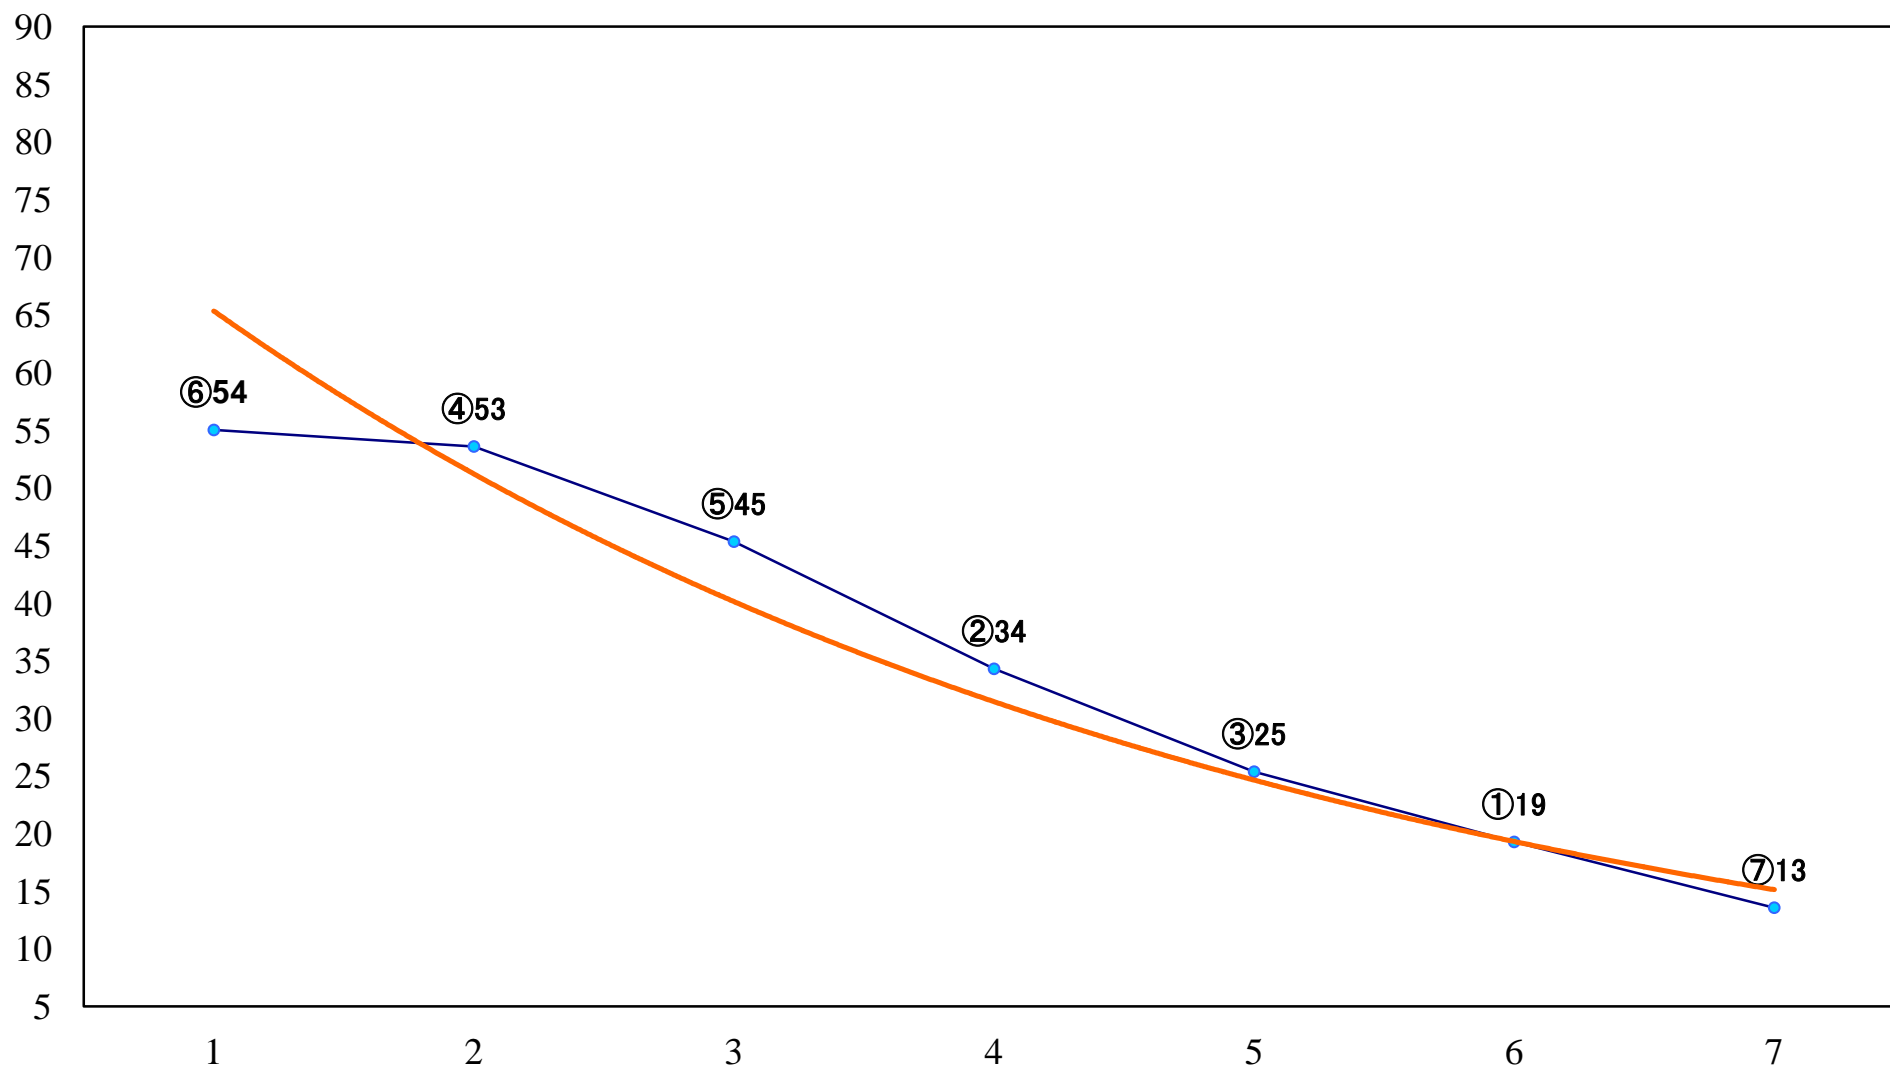

2022年06月07日(火) 大井競馬 7R 17:45
ゲンマ賞B2三選抜特別 右1200mm