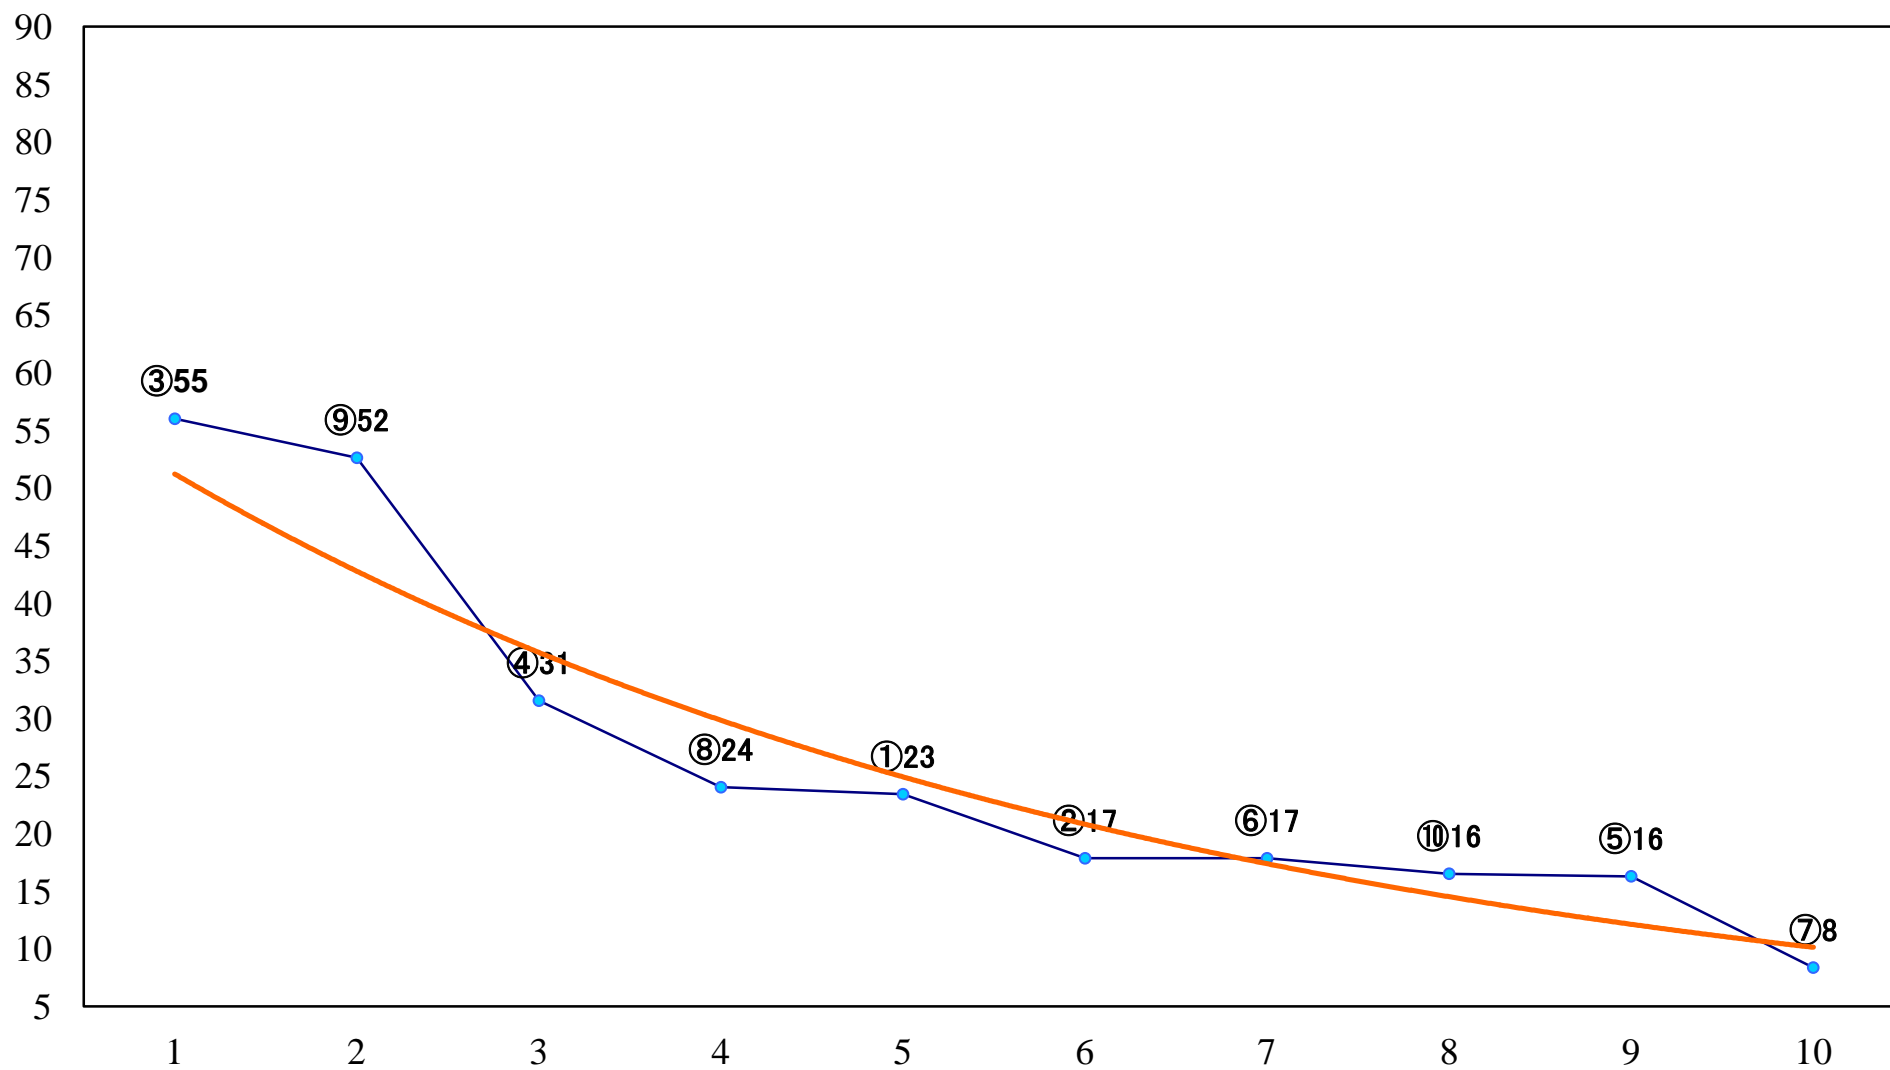

2022年06月07日(火) 大井競馬 1R 14:30
3歳146万円以下 右1600mm

2022年06月07日(火) 大井競馬 2R 15:00
3歳146万円以下 右1200mm

2022年06月07日(火) 大井競馬 3R 15:30
3歳208万円以下 右1600mm

2022年06月07日(火) 大井競馬 4R 16:00
3歳208万円以下 右1200mm

2022年06月07日(火) 大井競馬 5R 16:35
C3三 四 右1600mm