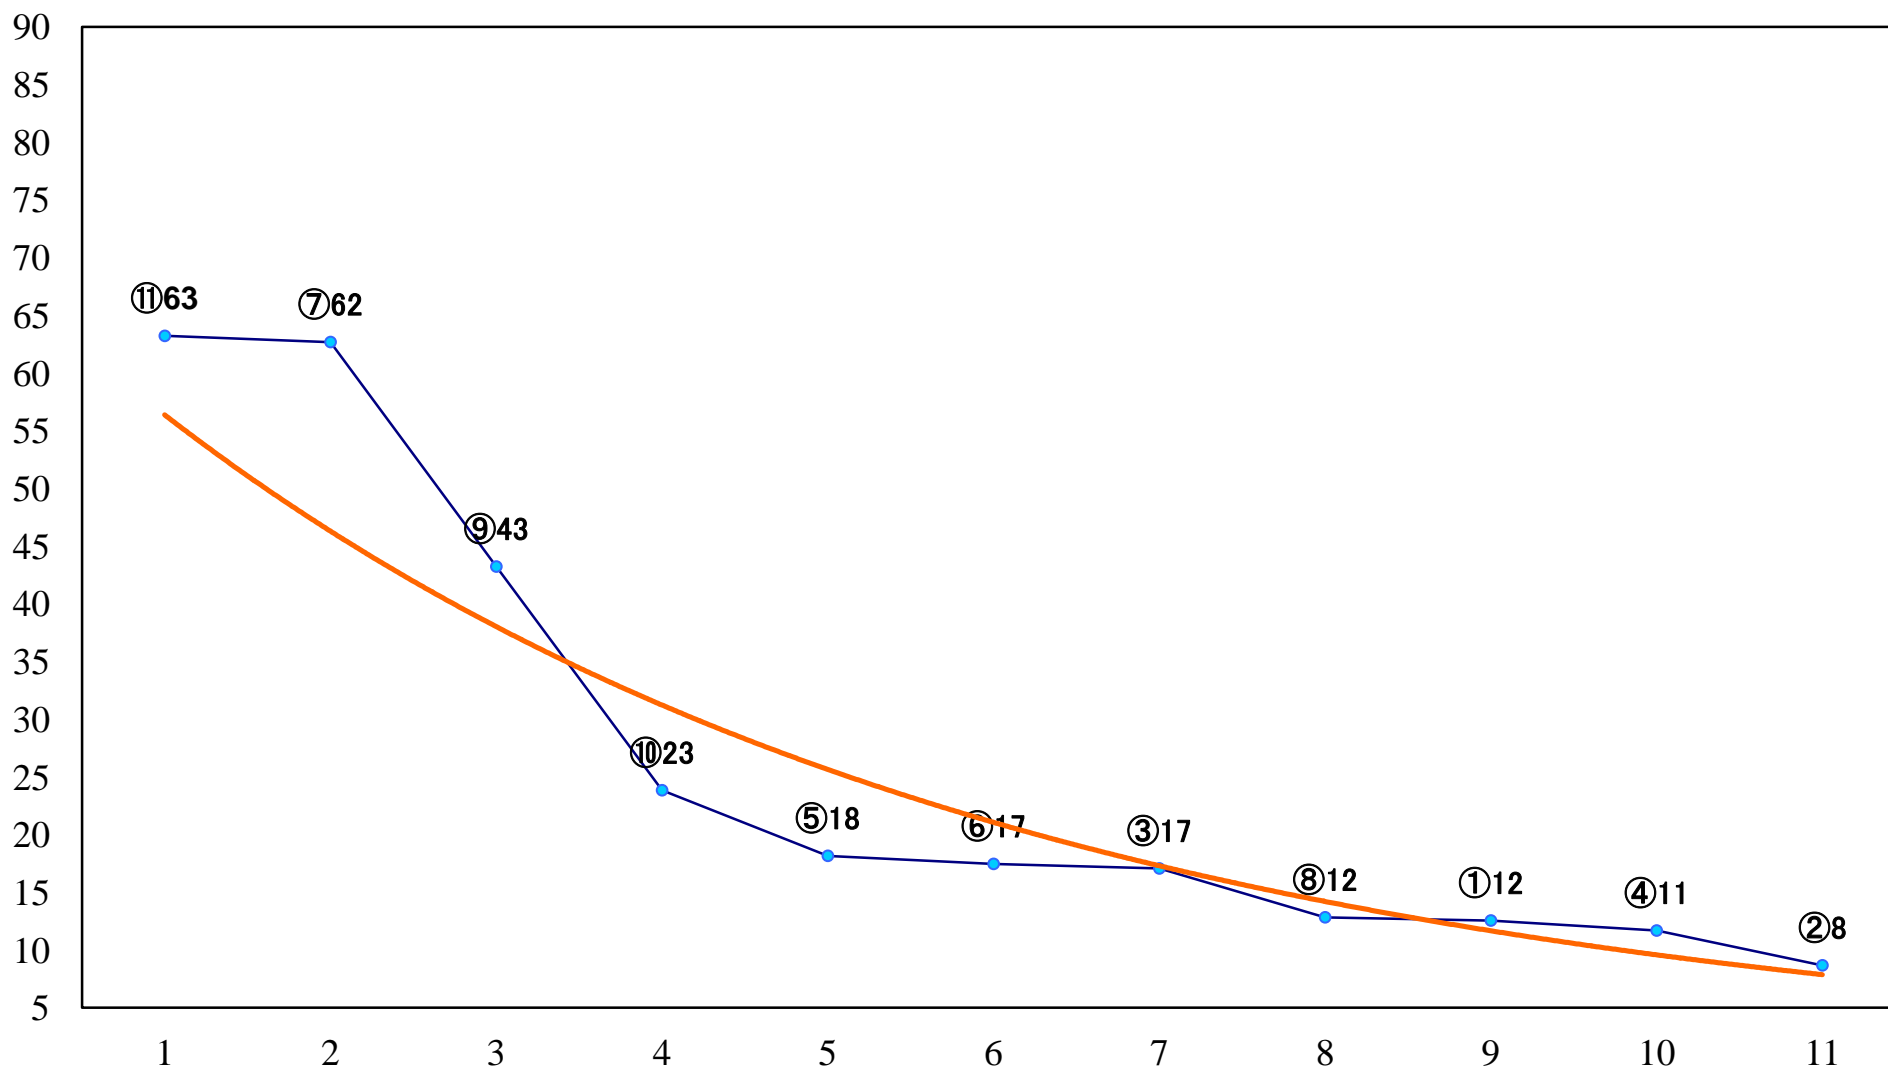

2022年06月09日(木) 大井競馬 1R 14:30
3歳281.5万円以下 右1600mm

2022年06月09日(木) 大井競馬 2R 15:00
3歳281.5万円以下 右1200mm

2022年06月09日(木) 大井競馬 3R 15:30
2歳新馬 右1200mm

2022年06月09日(木) 大井競馬 4R 16:00
2歳240万円以下 右1200mm

2022年06月09日(木) 大井競馬 5R 16:35
C3-二 右1600mm