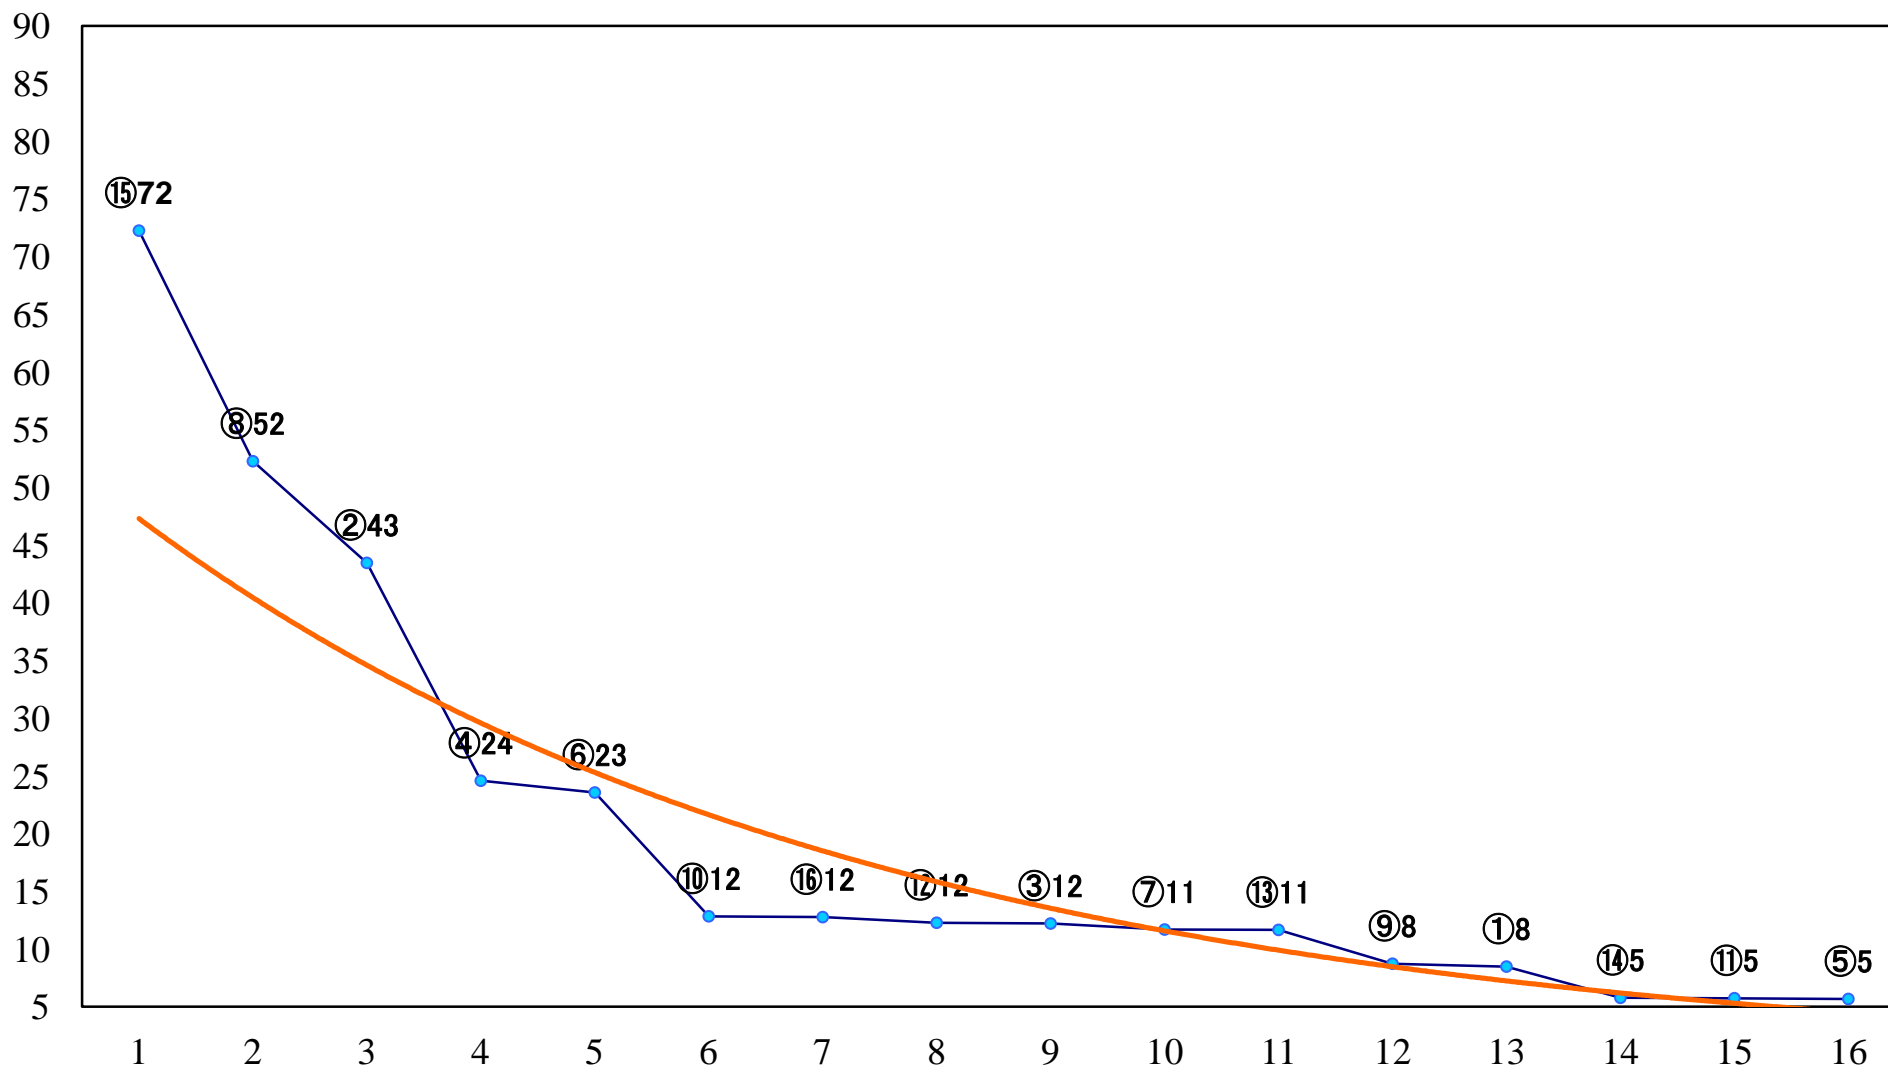

2022年06月09日(木) 大井競馬 1R 14:30
3歳281.5万円以下 右1600mm

2022年06月09日(木) 大井競馬 2R 15:00
3歳281.5万円以下 右1200mm

2022年06月09日(木) 大井競馬 3R 15:30
2歳新馬 右1200mm

2022年06月09日(木) 大井競馬 4R 16:00
2歳240万円以下 右1200mm

2022年06月09日(木) 大井競馬 5R 16:35
C3-二 右1600mm