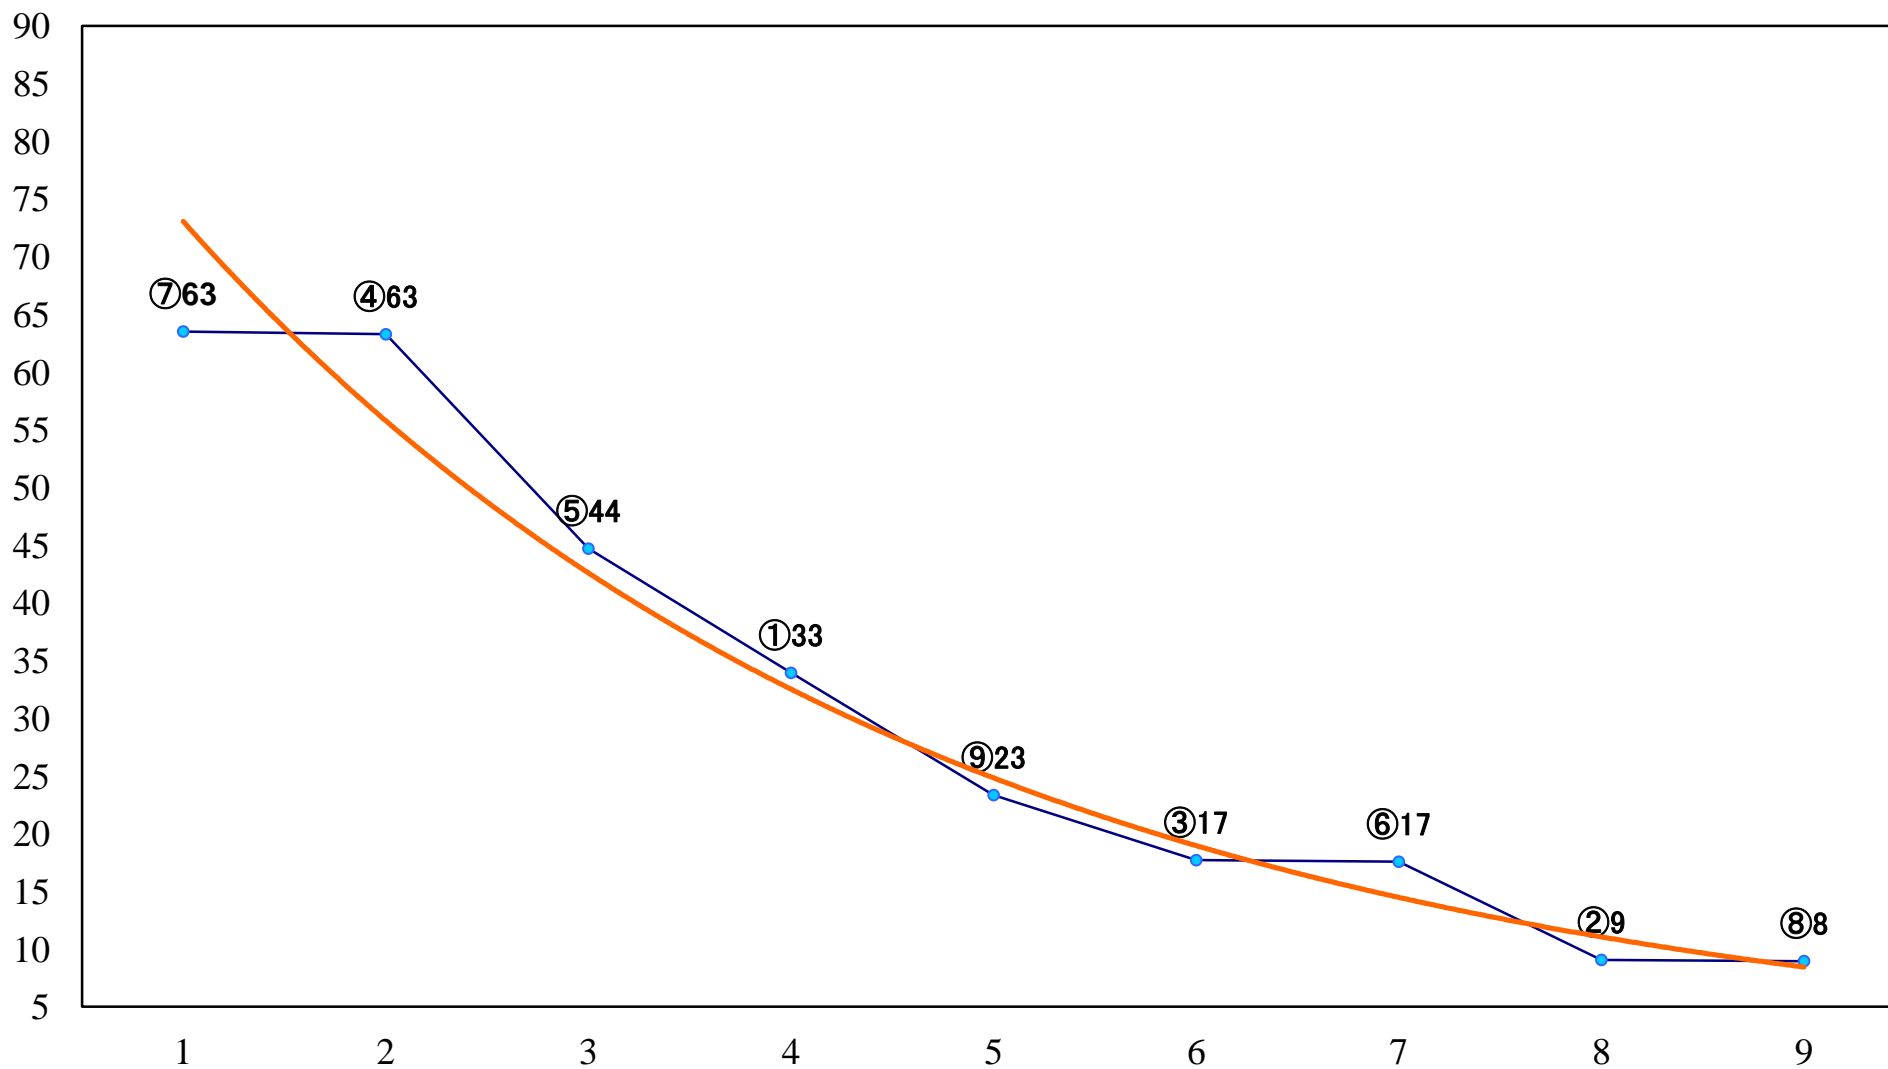

2022年06月09日(木) 大井競馬 11R 20:10
ゆりかもめオープン4上特別 右1200mm

2022年06月09日(木) 大井競馬 12R 20:50
夏木立賞B2二選抜特別 右1400mm