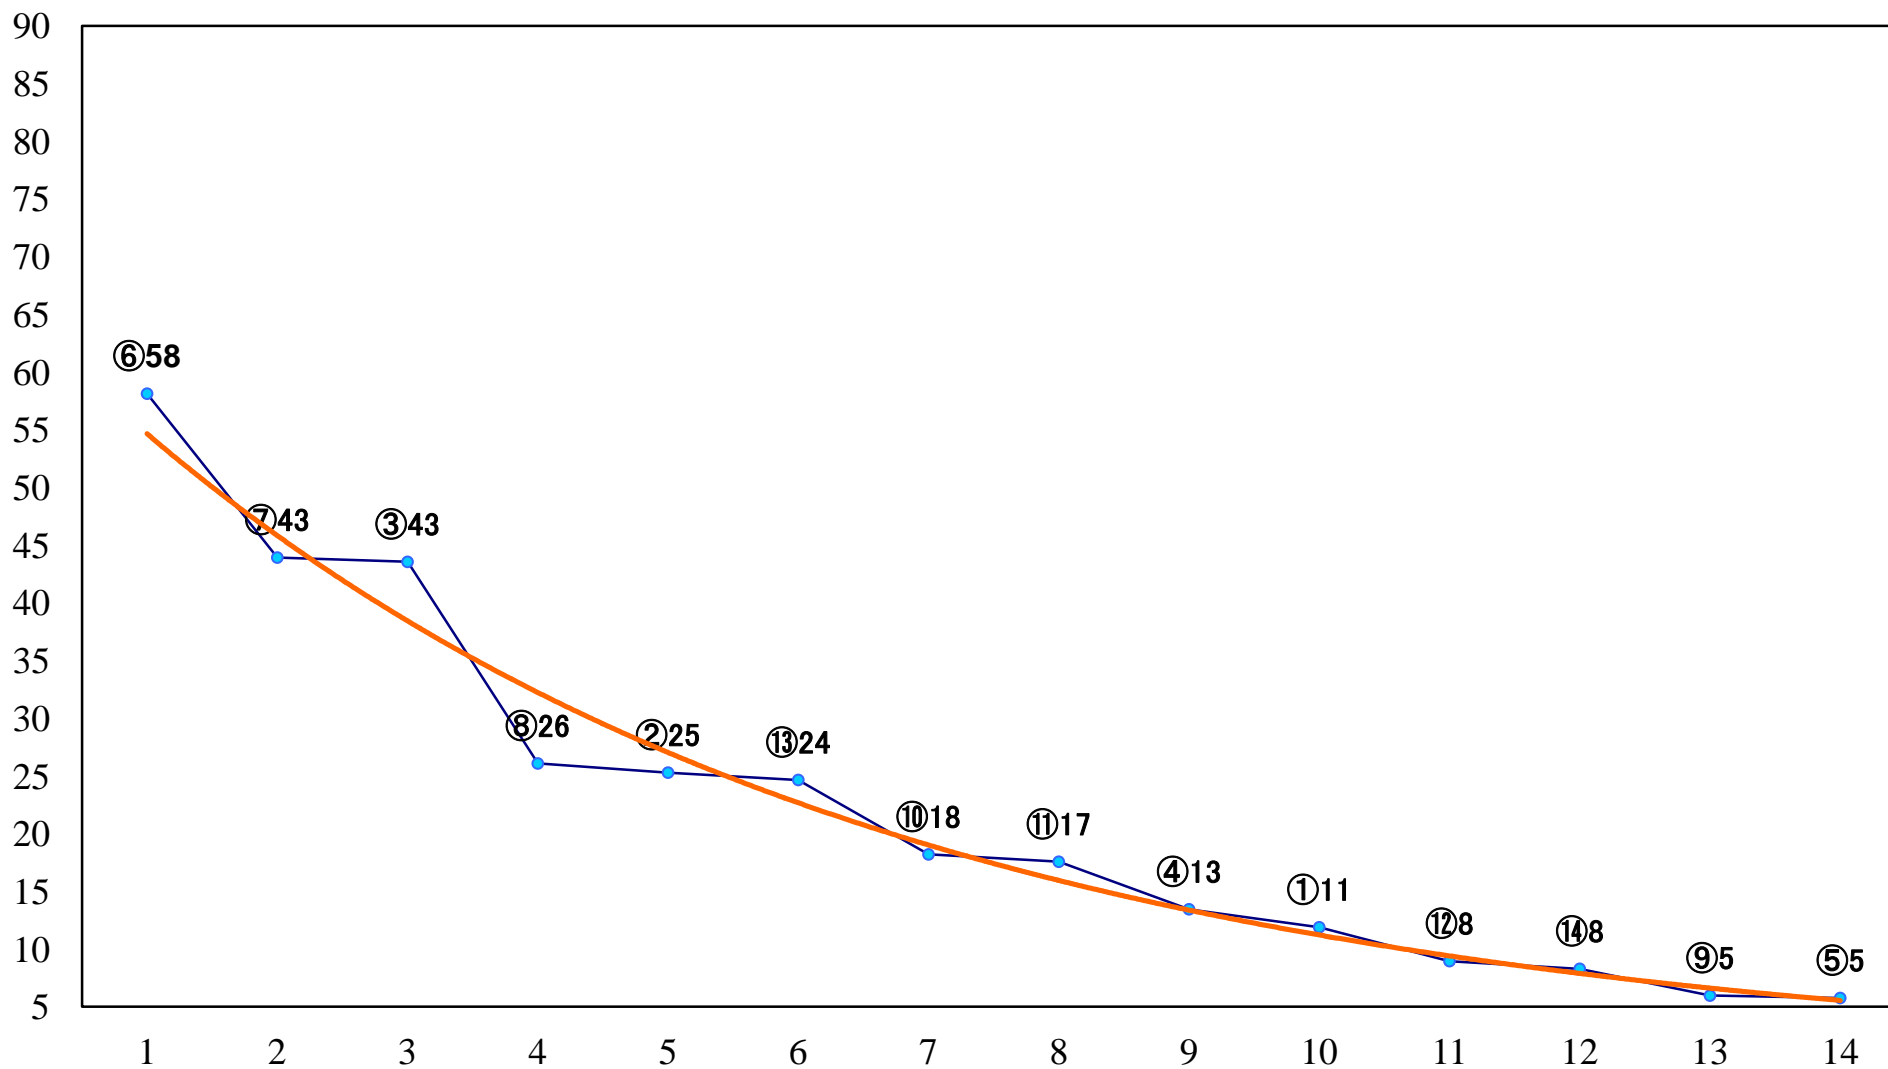

2022年06月09日(木) 大井競馬 8R 18:20
パナシェ賞C2ー 二三 右1400mm