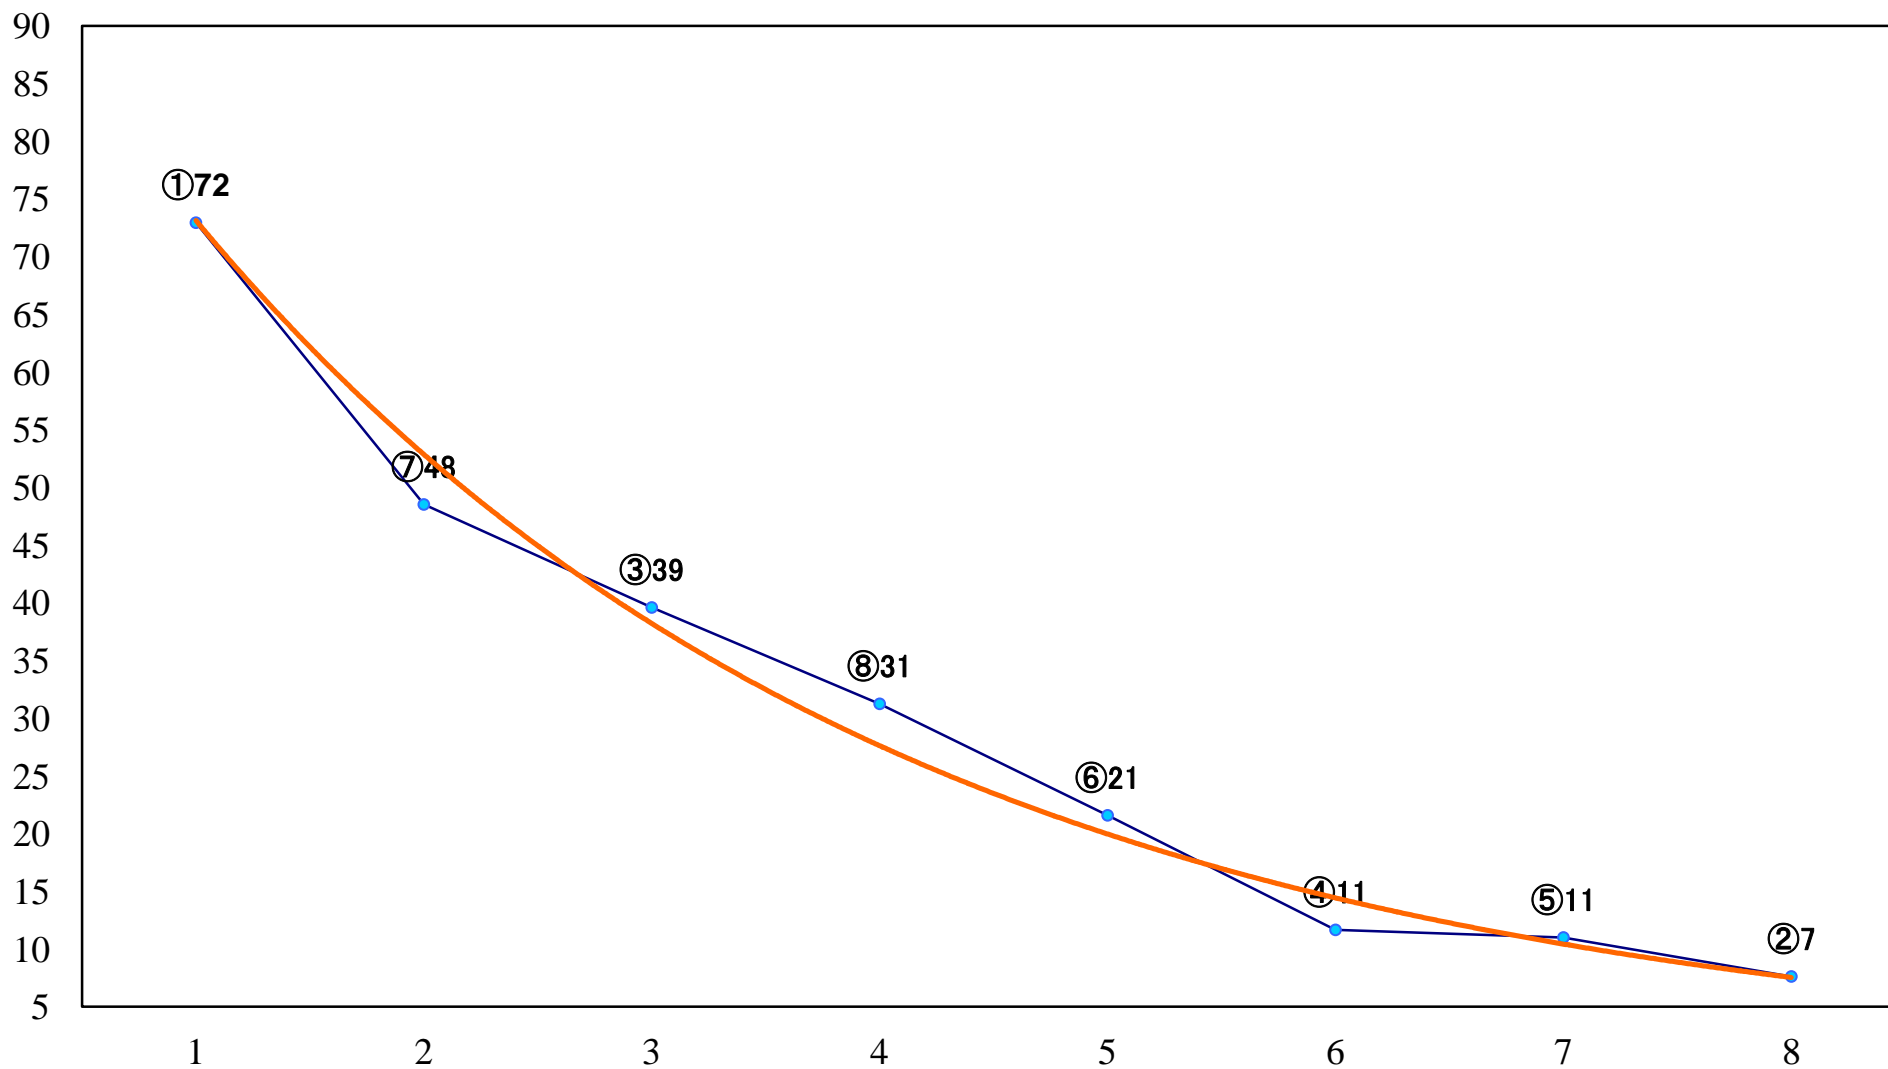

2022年06月09日(木) 大井競馬 1R 14:30
3歳281.5万円以下 右1600mm

2022年06月09日(木) 大井競馬 2R 15:00
3歳281.5万円以下 右1200mm

2022年06月09日(木) 大井競馬 3R 15:30
2歳新馬 右1200mm

2022年06月09日(木) 大井競馬 4R 16:00
2歳240万円以下 右1200mm

2022年06月09日(木) 大井競馬 5R 16:35
C3-二 右1600mm