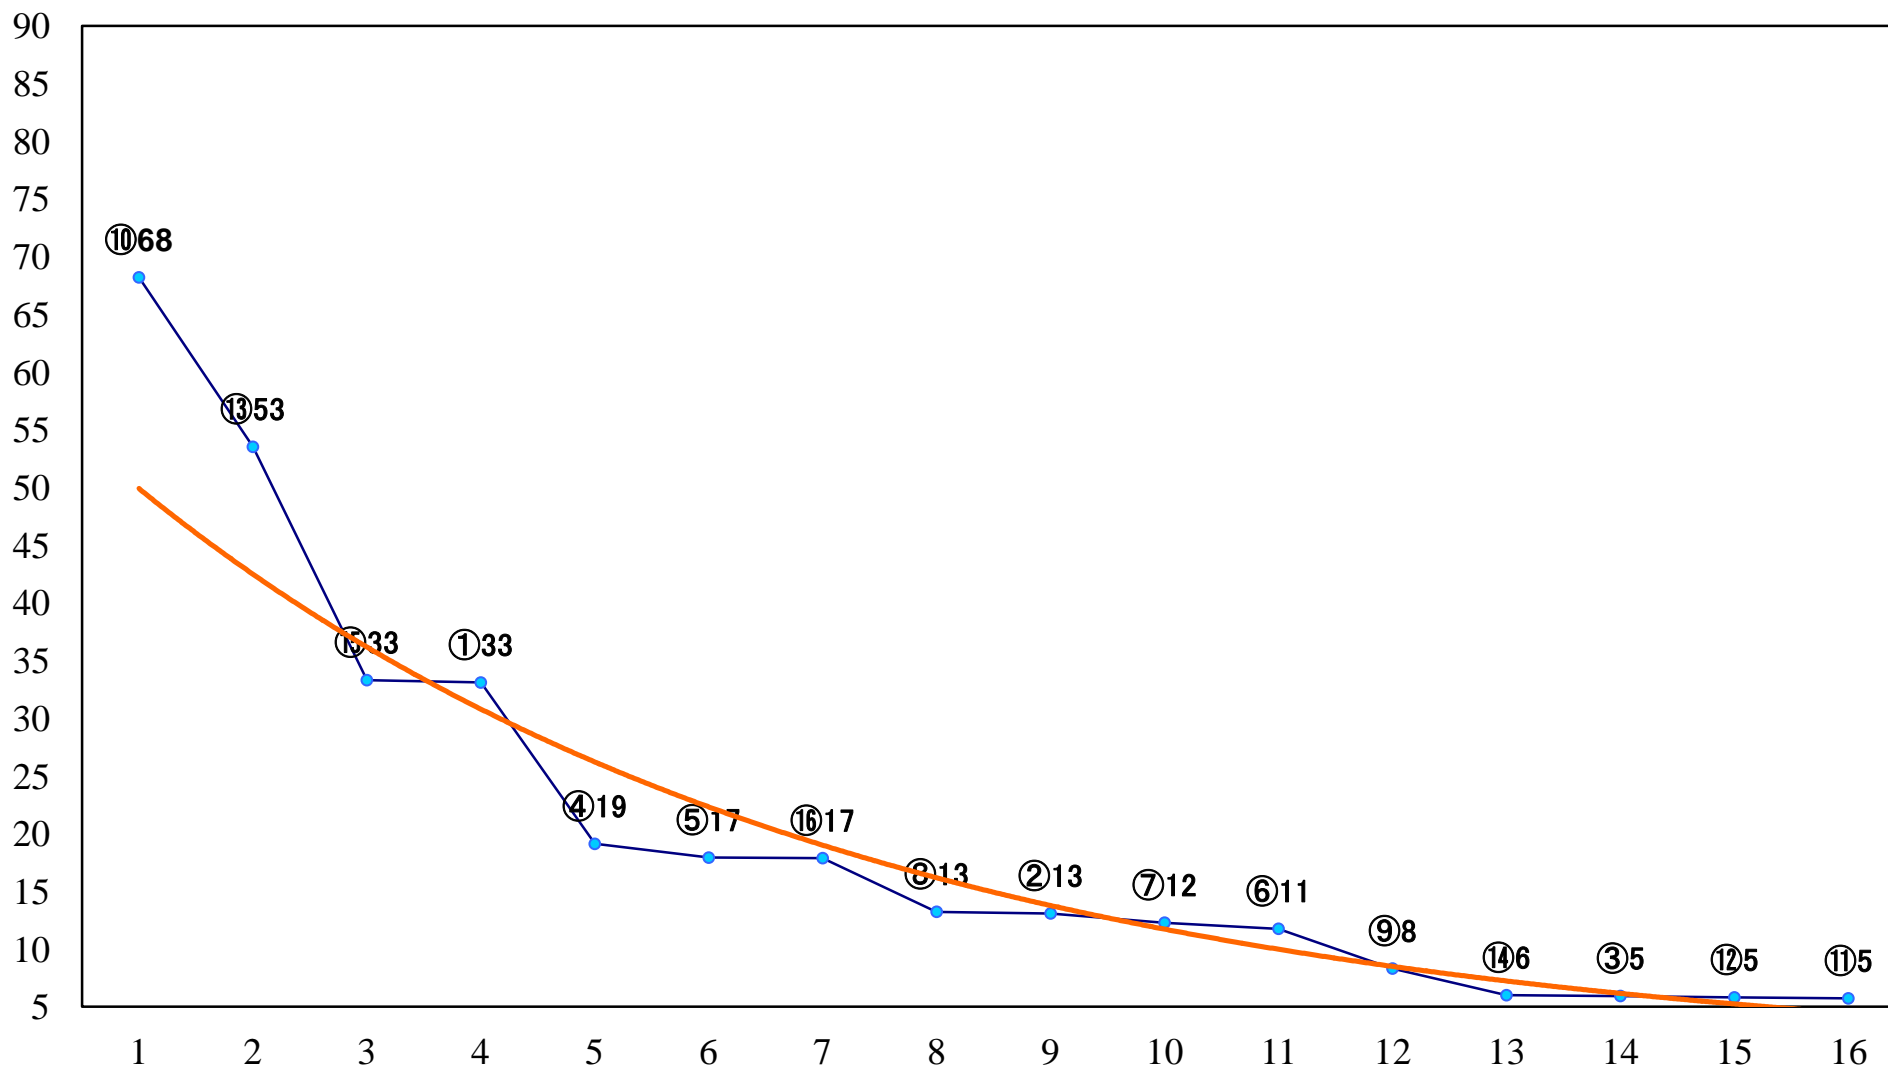

2022年06月09日(木) 大井競馬 9R 18:55
C2一 二 三 右1200mm