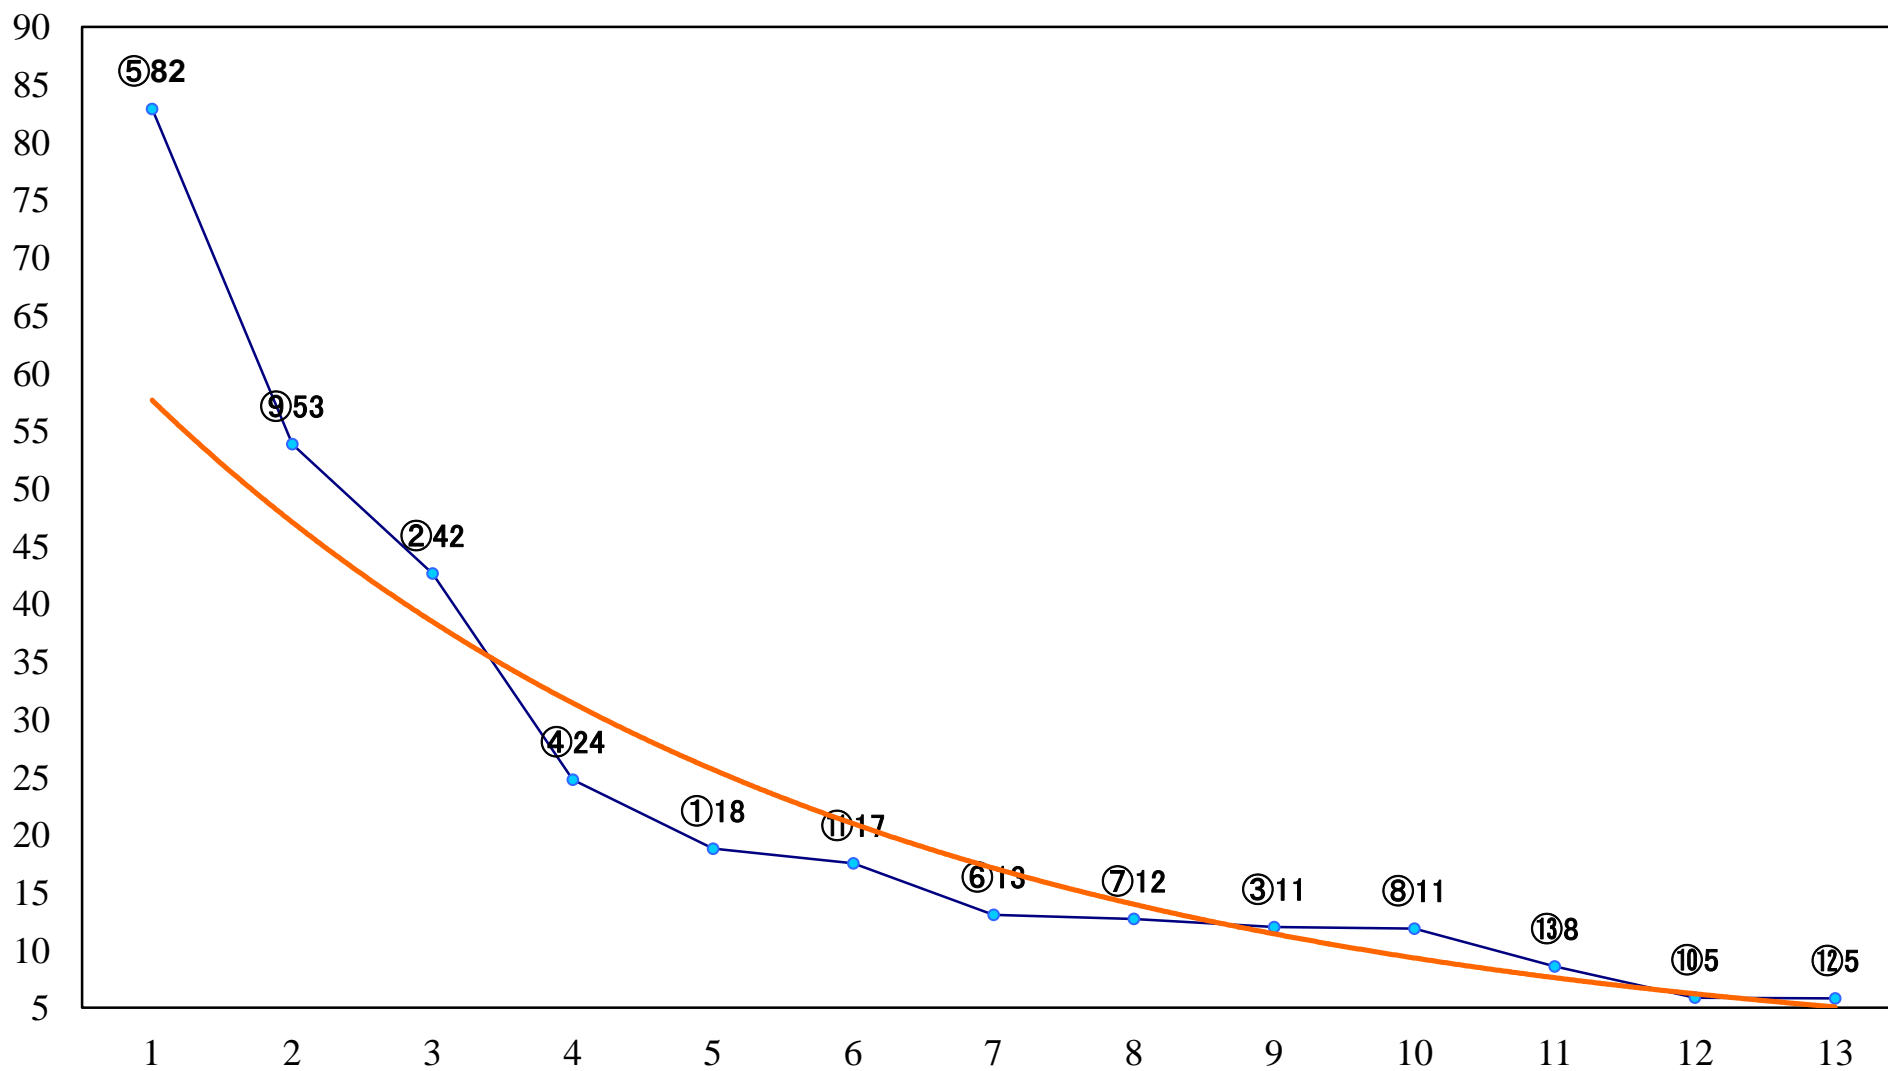

2022年06月09日(木) 大井競馬 6R 17:10
C3-二 右1200mm