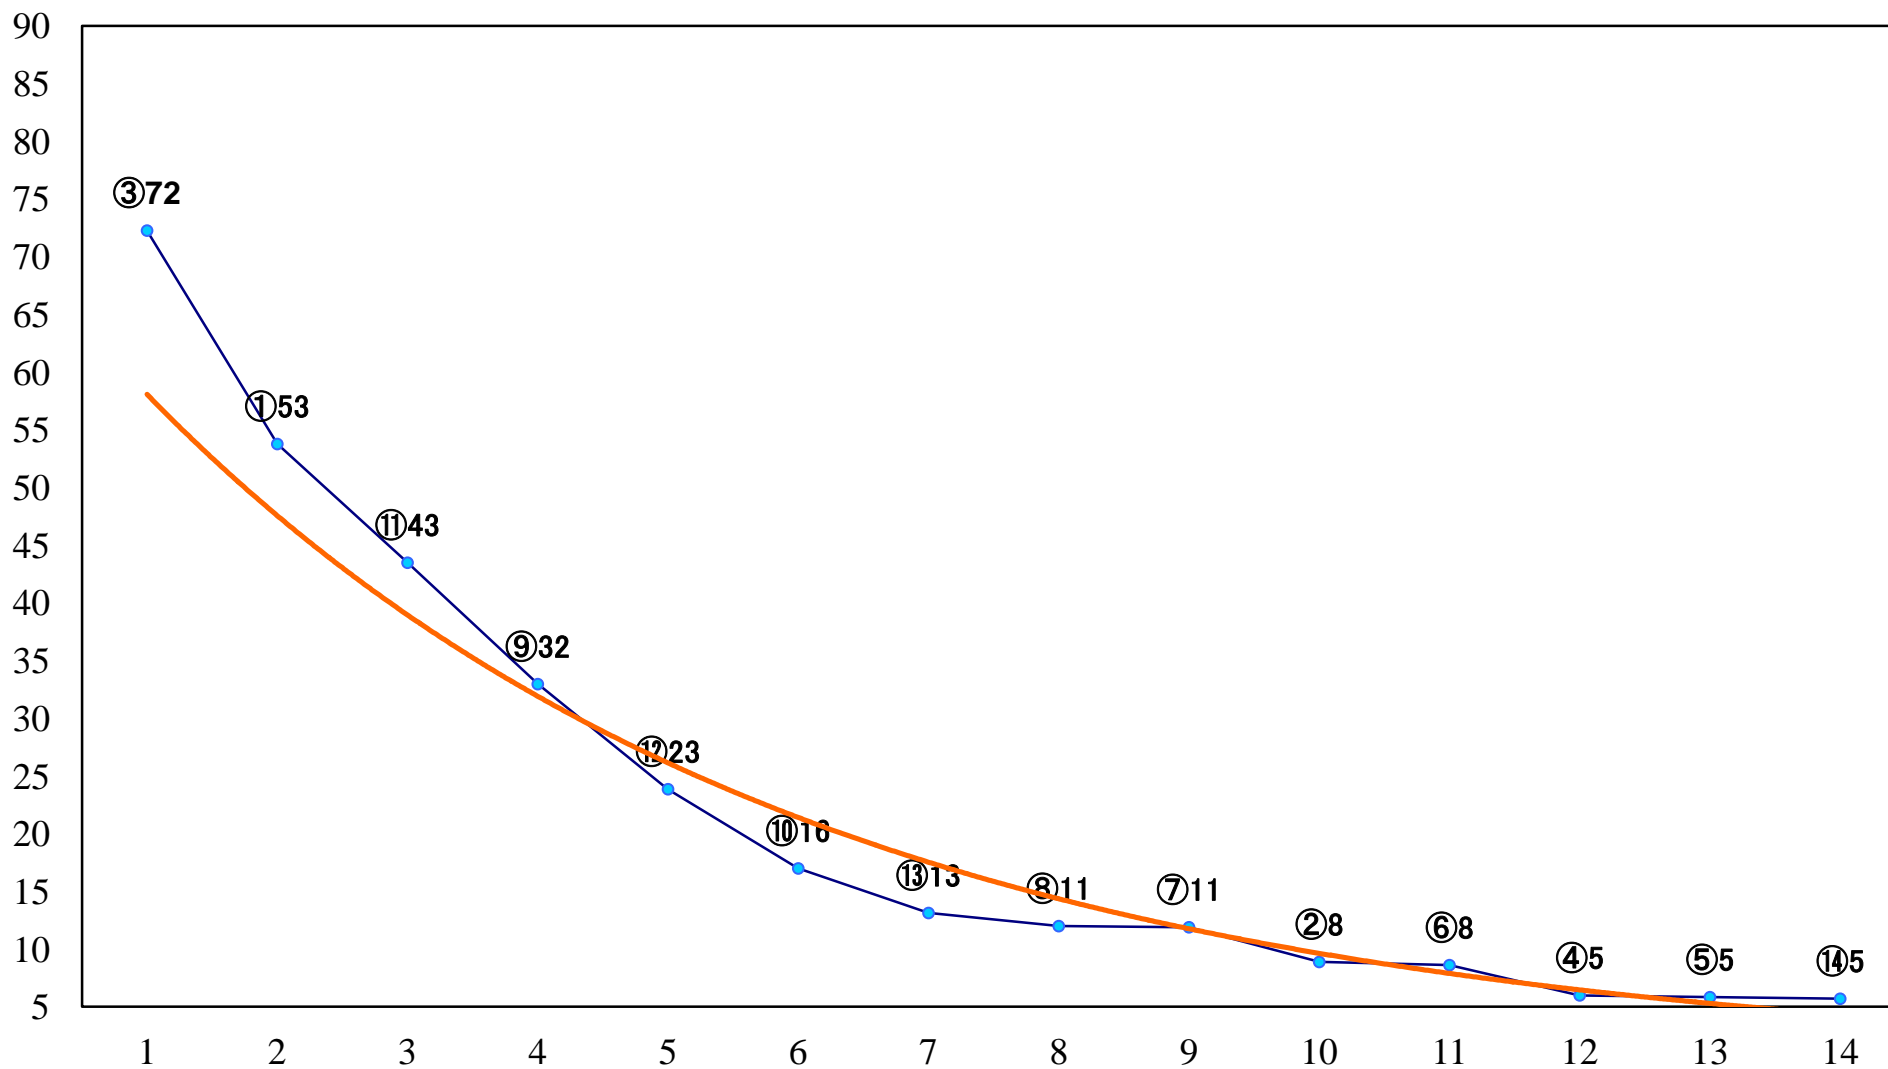

2022年06月09日(木) 大井競馬 1R 14:30
3歳281.5万円以下 右1600mm

2022年06月09日(木) 大井競馬 2R 15:00
3歳281.5万円以下 右1200mm

2022年06月09日(木) 大井競馬 3R 15:30
2歳新馬 右1200mm

2022年06月09日(木) 大井競馬 4R 16:00
2歳240万円以下 右1200mm

2022年06月09日(木) 大井競馬 5R 16:35
C3-二 右1600mm