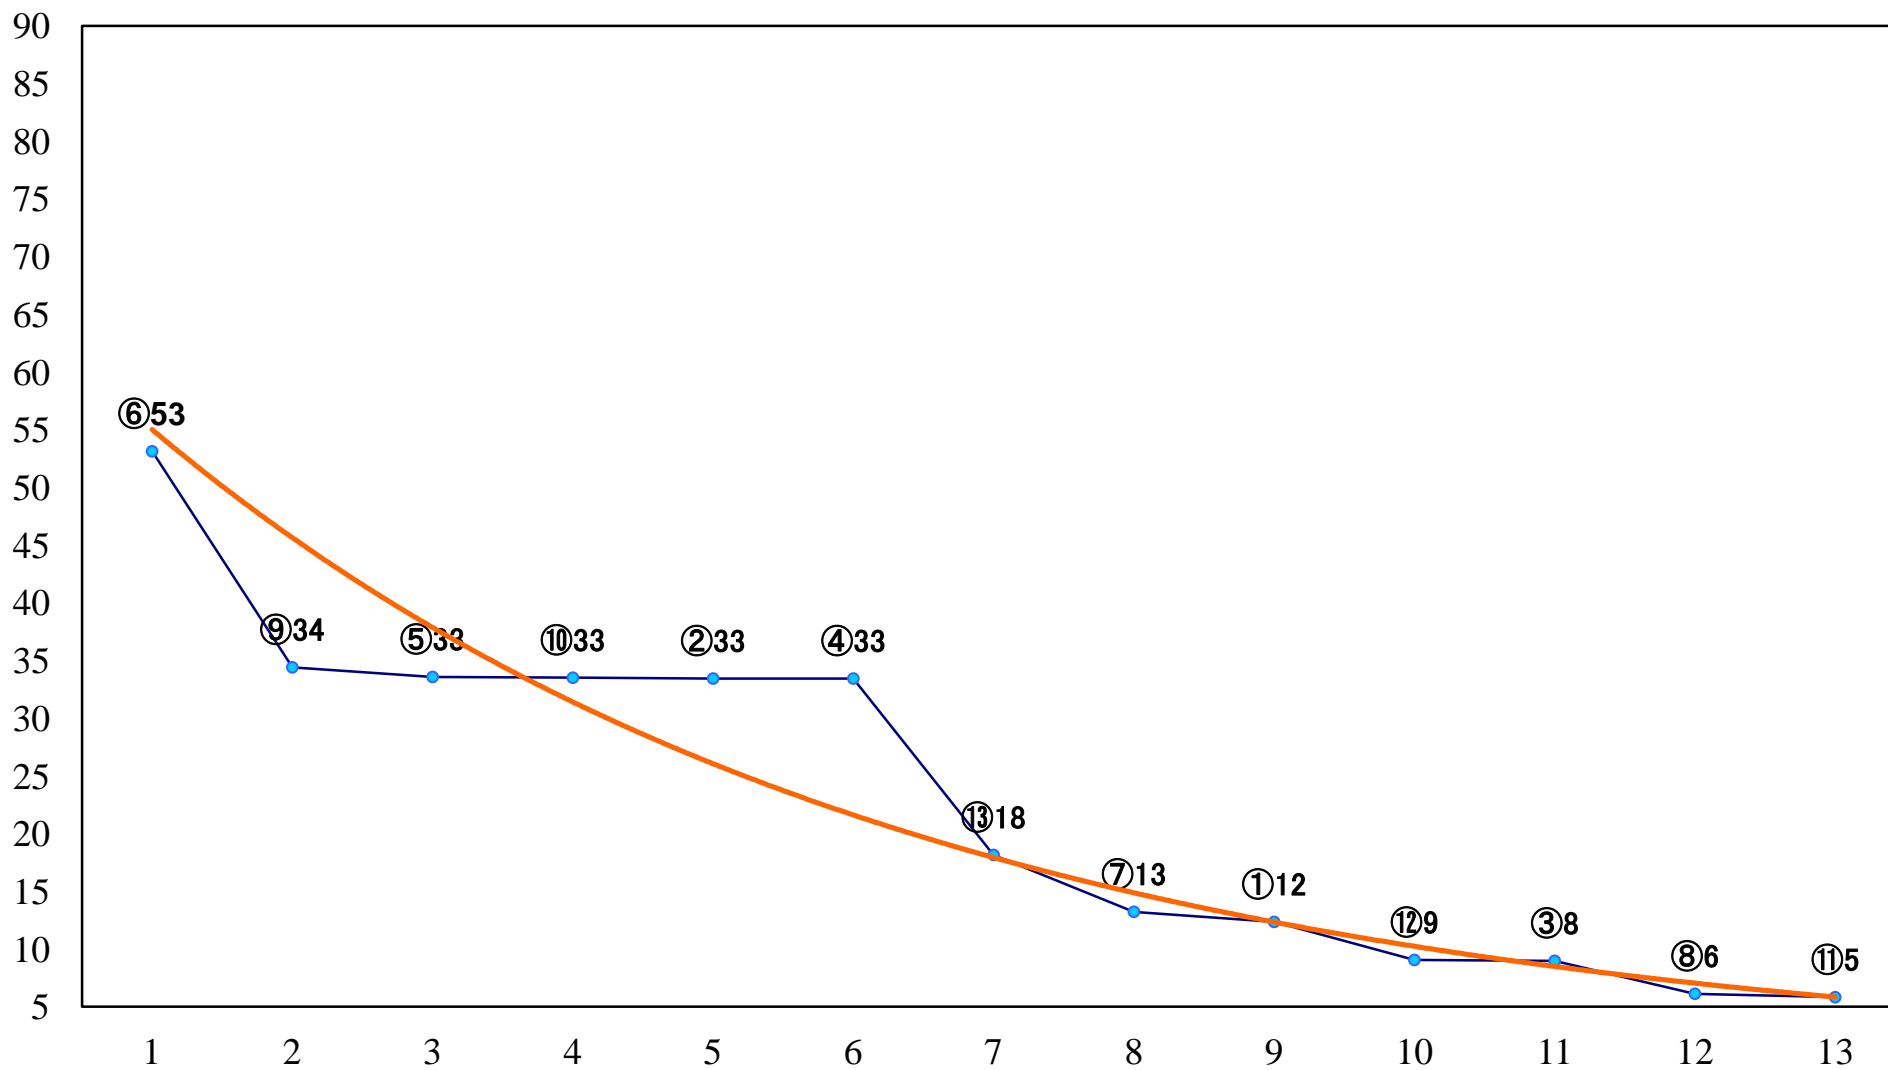

2022年06月09日(木) 大井競馬 7R 17:45
C2一 二 三 右1600mm