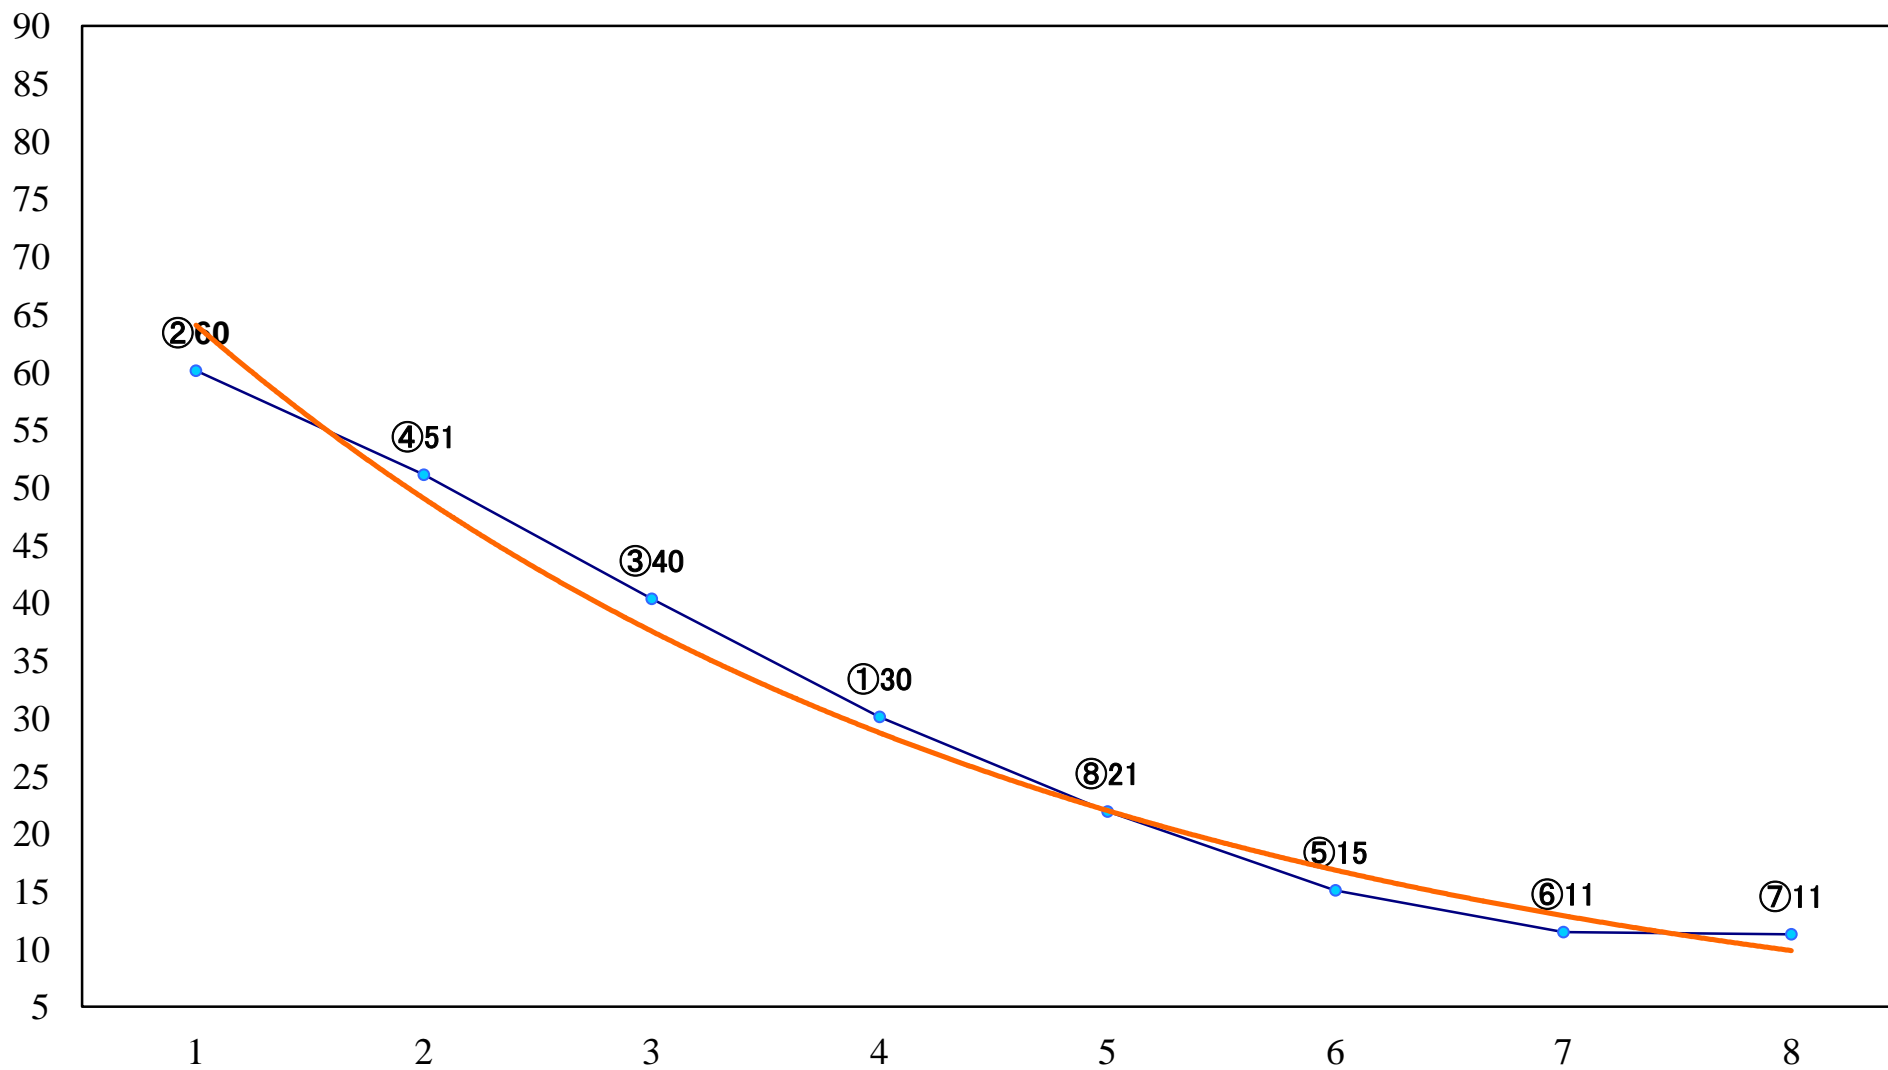

2022年06月09日(木) 大井競馬 1R 14:30
3歳281.5万円以下 右1600mm

2022年06月09日(木) 大井競馬 2R 15:00
3歳281.5万円以下 右1200mm

2022年06月09日(木) 大井競馬 3R 15:30
2歳新馬 右1200mm

2022年06月09日(木) 大井競馬 4R 16:00
2歳240万円以下 右1200mm

2022年06月09日(木) 大井競馬 5R 16:35
C3-二 右1600mm