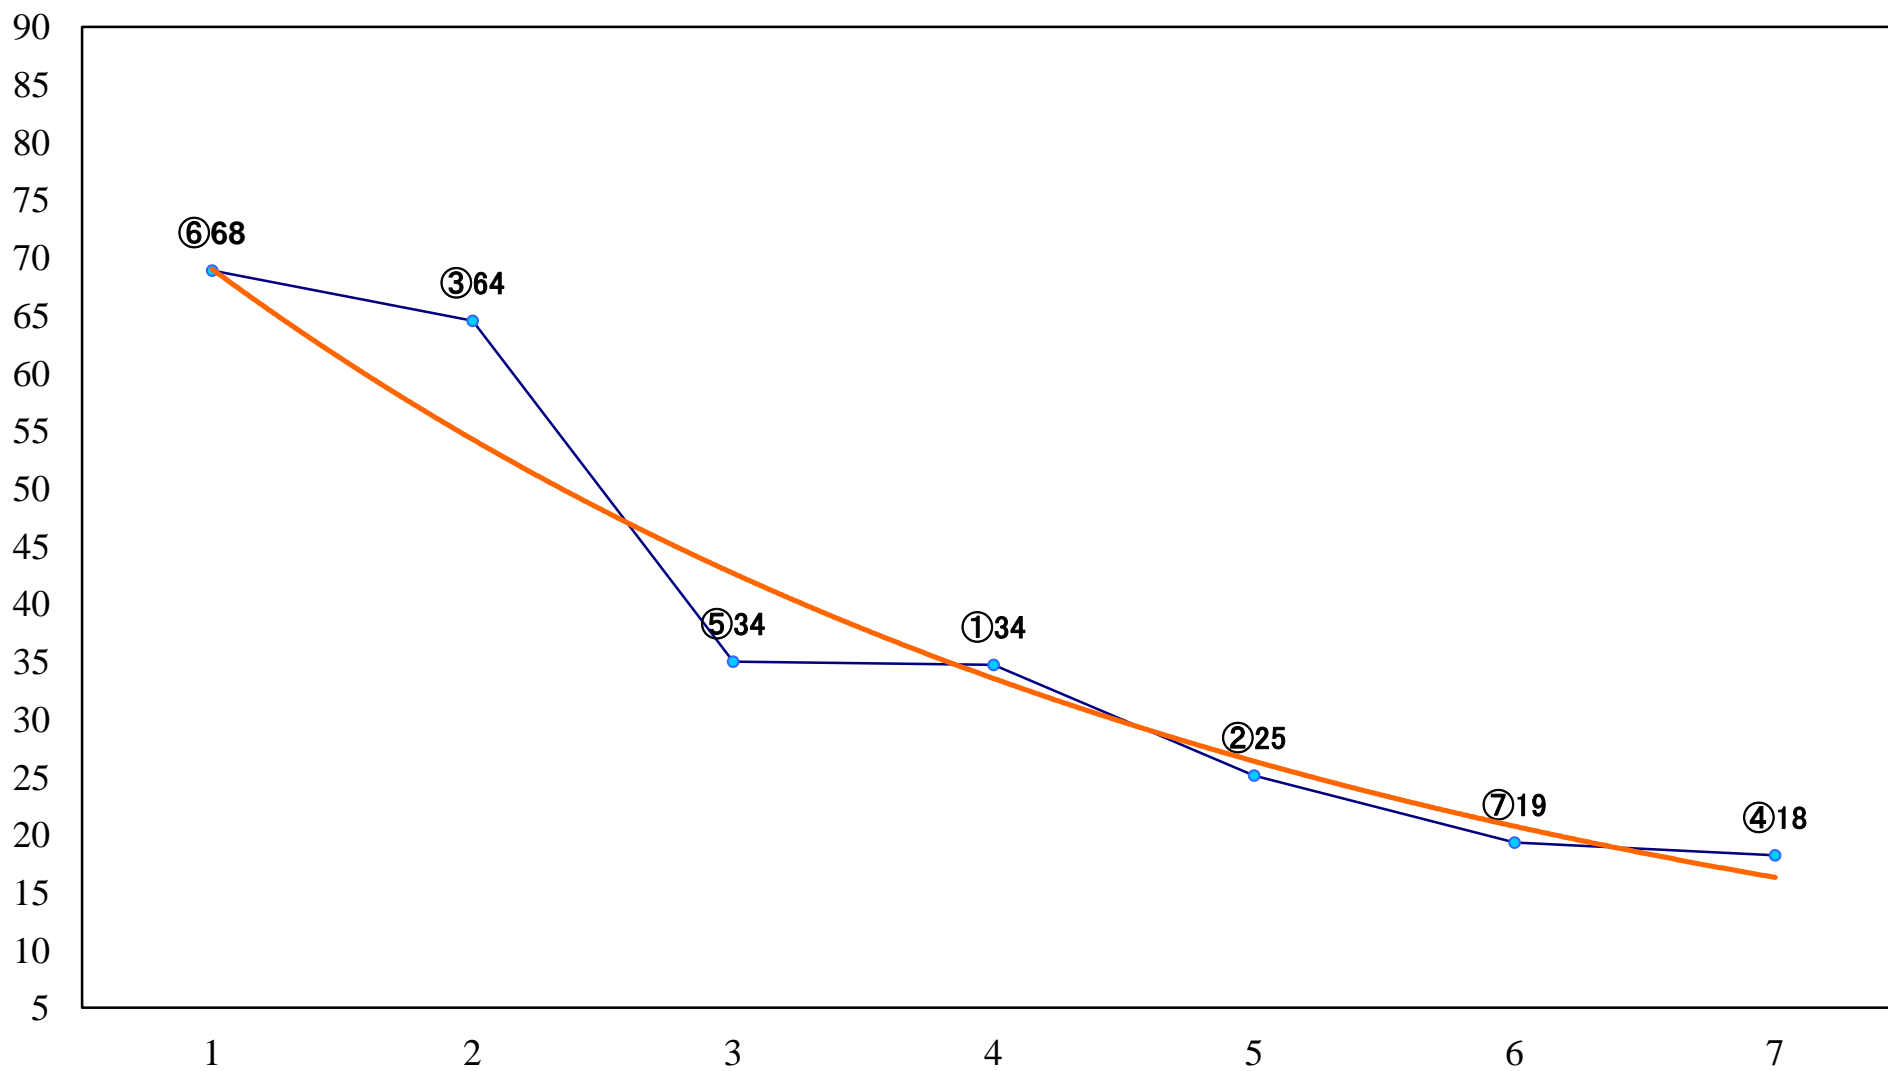

2022年06月09日(木) 大井競馬 11R 20:10
ゆりかもめオープン4上特別 右1200mm

2022年06月09日(木) 大井競馬 12R 20:50
夏木立賞B2二選抜特別 右1400mm