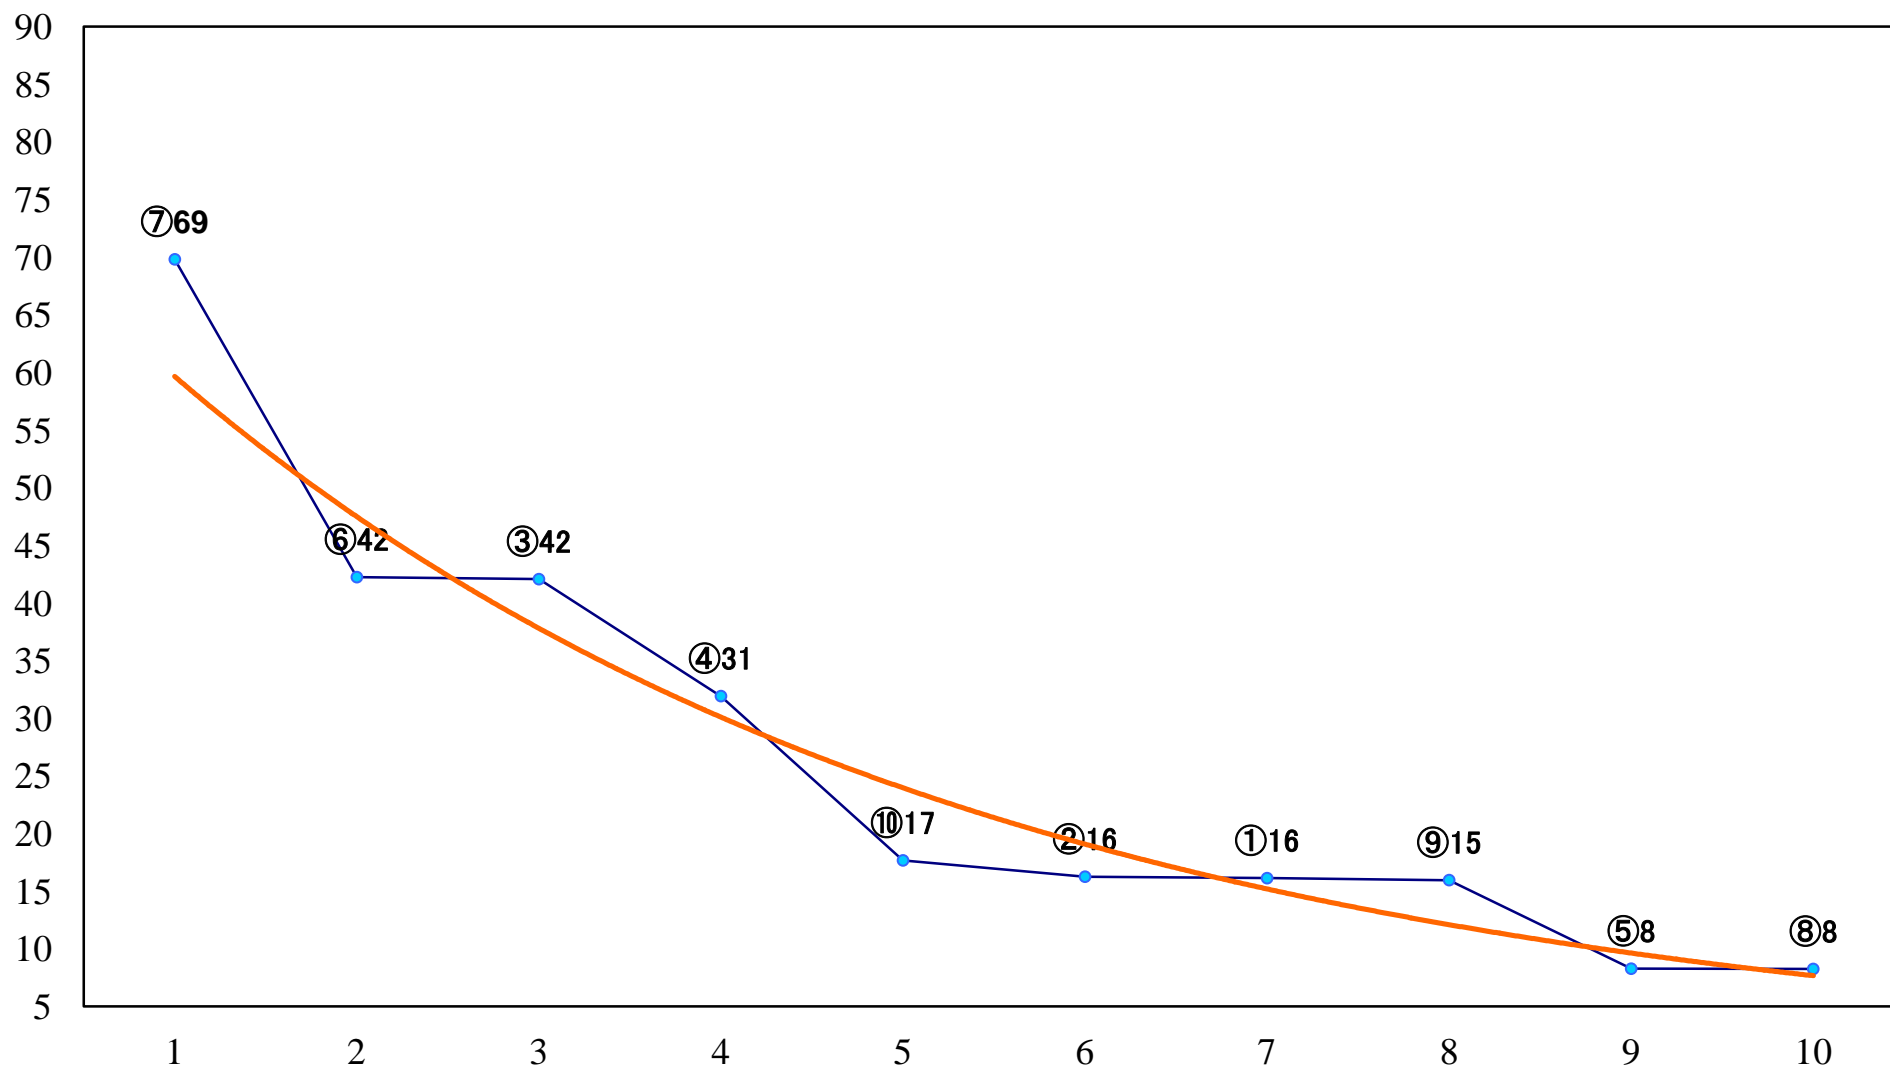

2022年06月13日(月) 川崎競馬 1R 15:00
3歳5 左1400mm

2022年06月13日(月) 川崎競馬 2R 15:30
テントウムシ特別2歳2 左1400mm

2022年06月13日(月) 川崎競馬 3R 16:00
ラファール賞3歳200万未満選定馬 左900mm

2022年06月13日(月) 川崎競馬 4R 16:30
フォータ特別3歳4 左1400mm

2022年06月13日(月) 川崎競馬 5R 17:00
ハヤブサ賞C3選定馬 左900mm