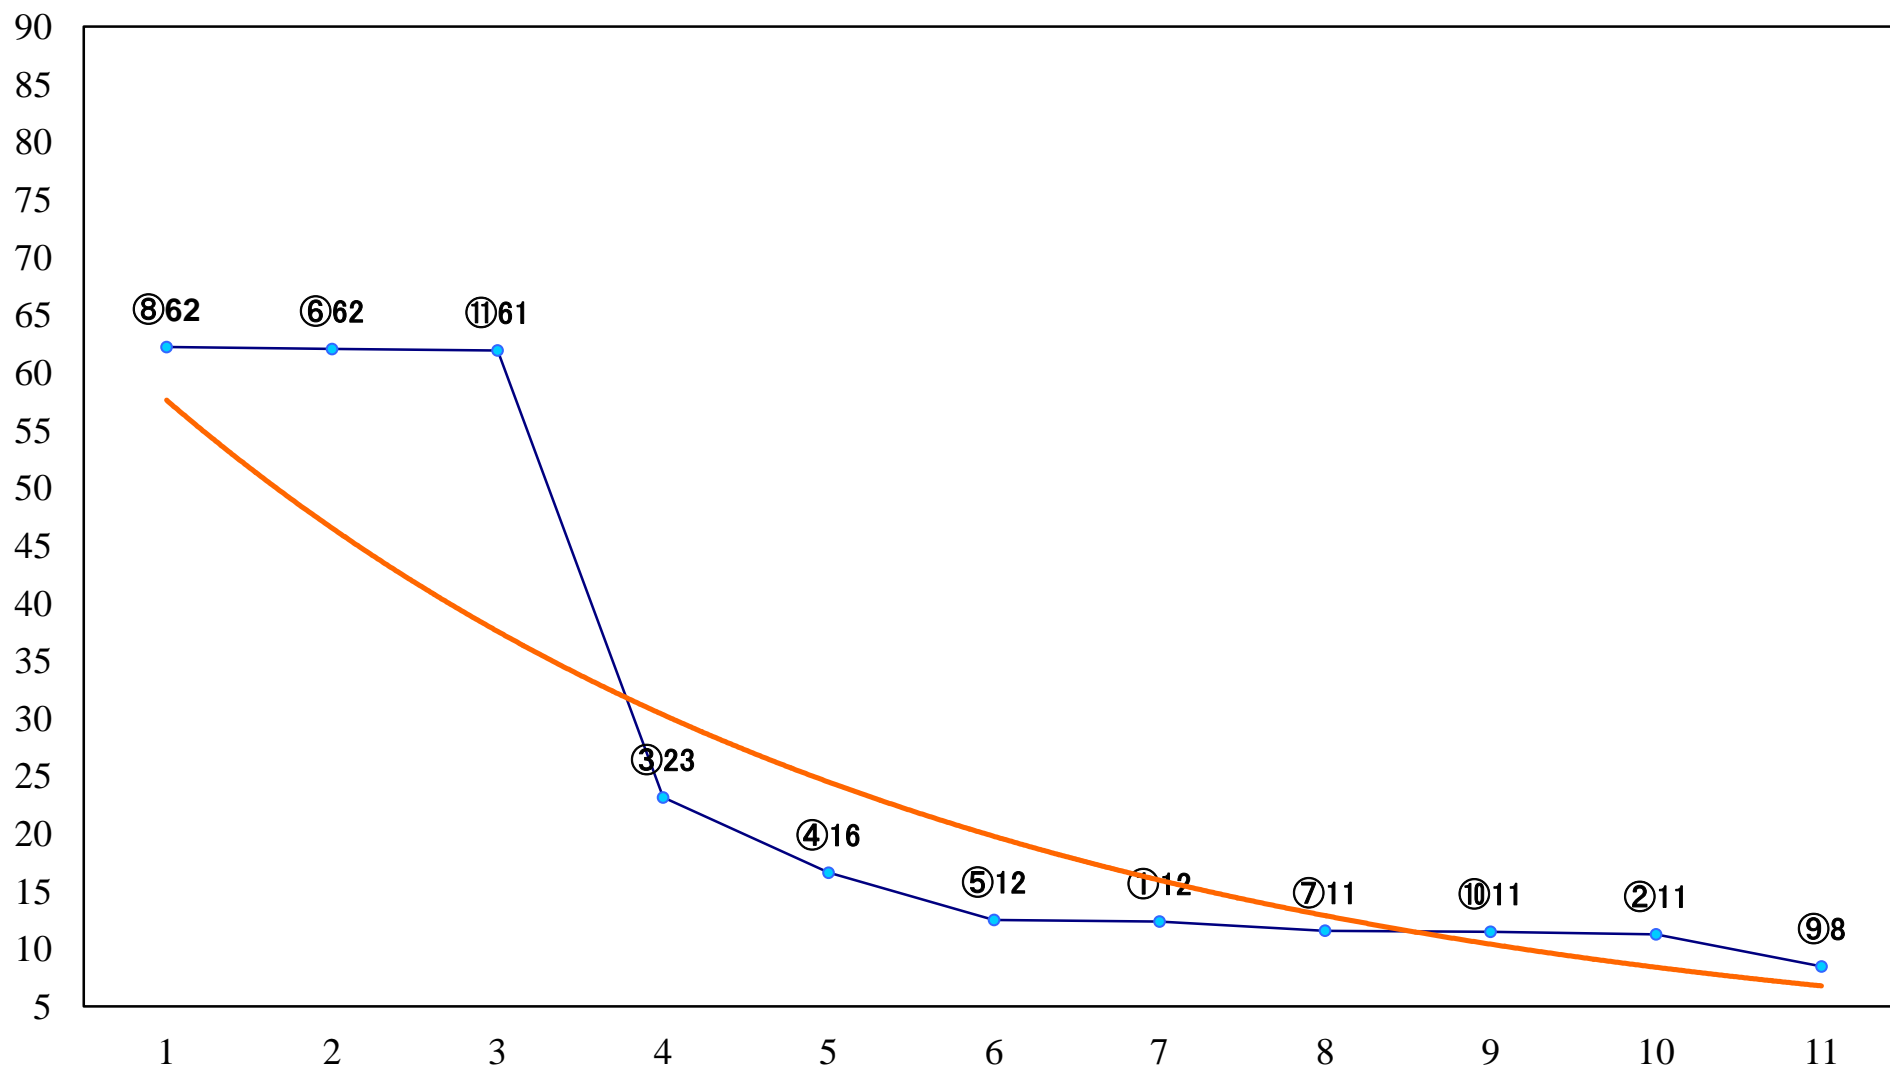

2022年06月13日(月) 川崎競馬 1R 15:00
3歳5 左1400mm

2022年06月13日(月) 川崎競馬 2R 15:30
テントウムシ特別2歳2 左1400mm

2022年06月13日(月) 川崎競馬 3R 16:00
ラファール賞3歳200万未満選定馬 左900mm

2022年06月13日(月) 川崎競馬 4R 16:30
フォータ特別3歳4 左1400mm

2022年06月13日(月) 川崎競馬 5R 17:00
ハヤブサ賞C3選定馬 左900mm