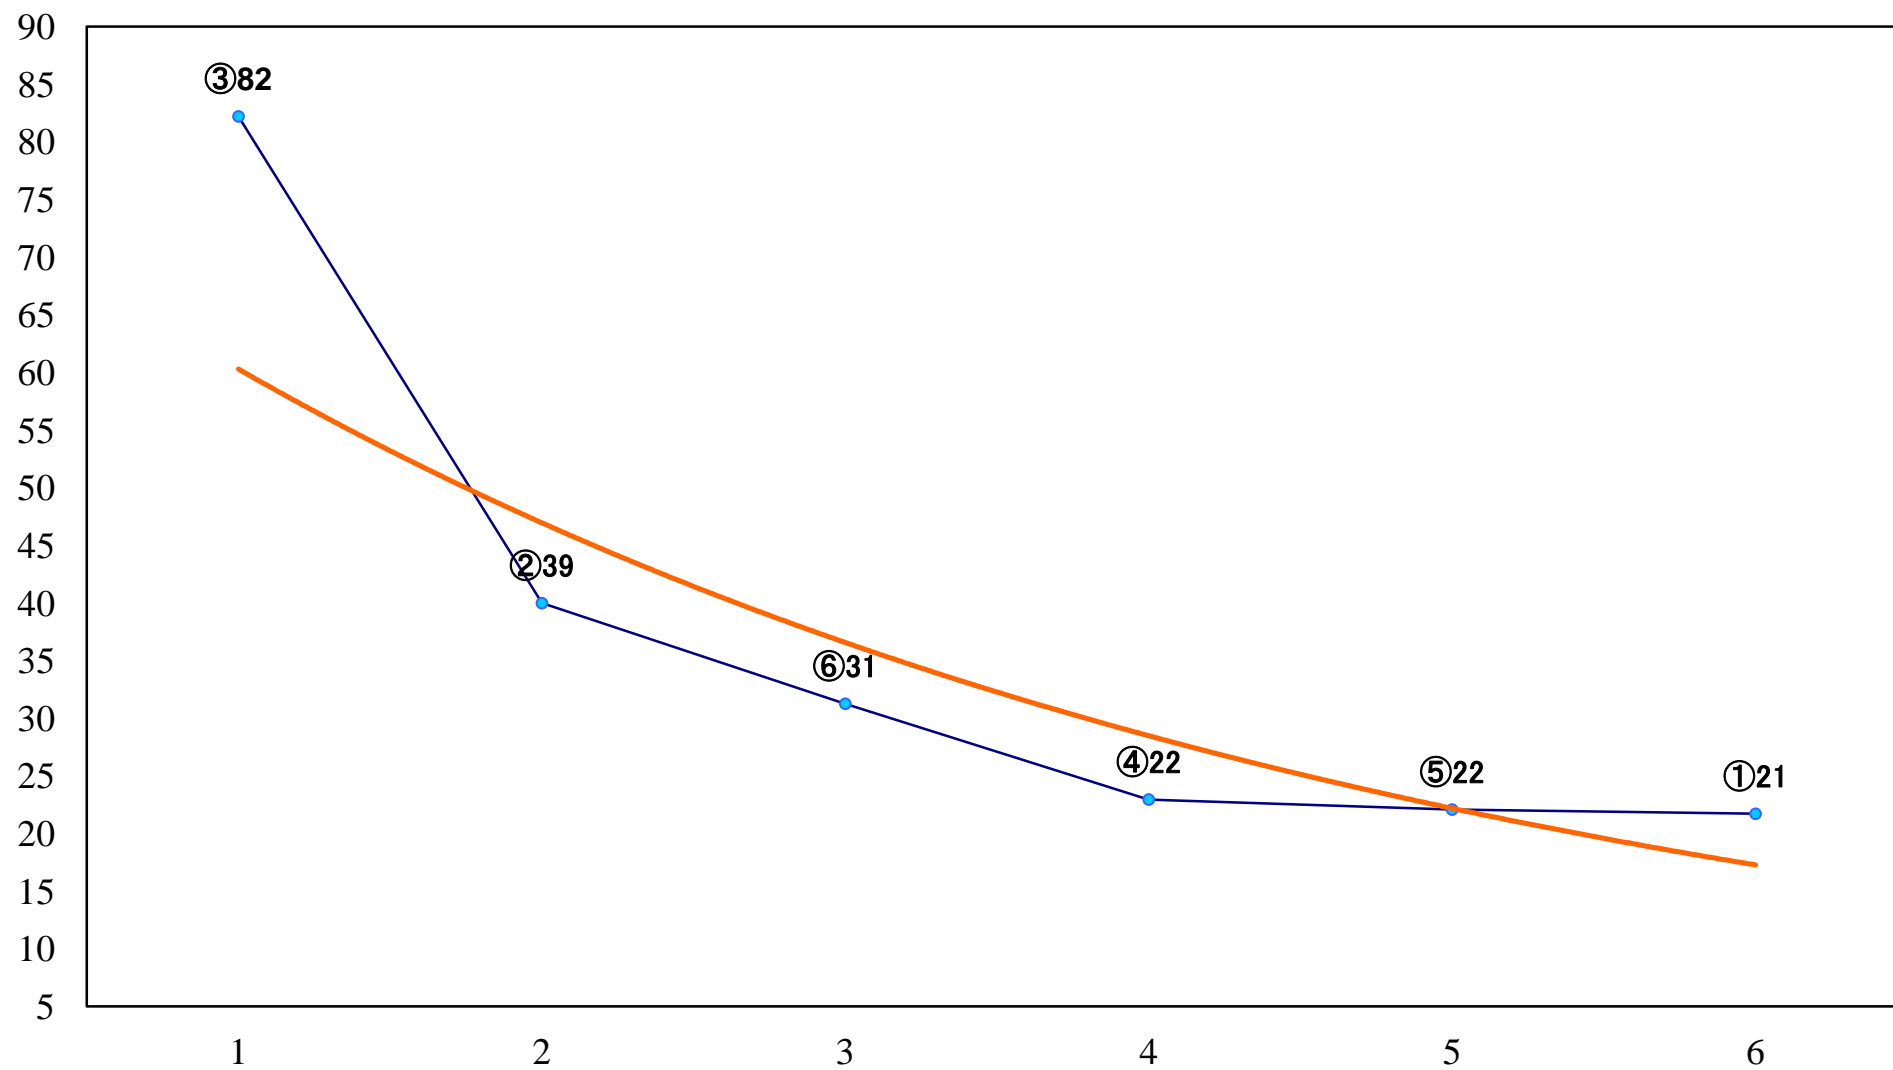

2022年06月13日(月) 川崎競馬 1R 15:00
3歳5 左1400mm

2022年06月13日(月) 川崎競馬 2R 15:30
テントウムシ特別2歳2 左1400mm

2022年06月13日(月) 川崎競馬 3R 16:00
ラファール賞3歳200万未満選定馬 左900mm

2022年06月13日(月) 川崎競馬 4R 16:30
フォータ特別3歳4 左1400mm

2022年06月13日(月) 川崎競馬 5R 17:00
ハヤブサ賞C3選定馬 左900mm