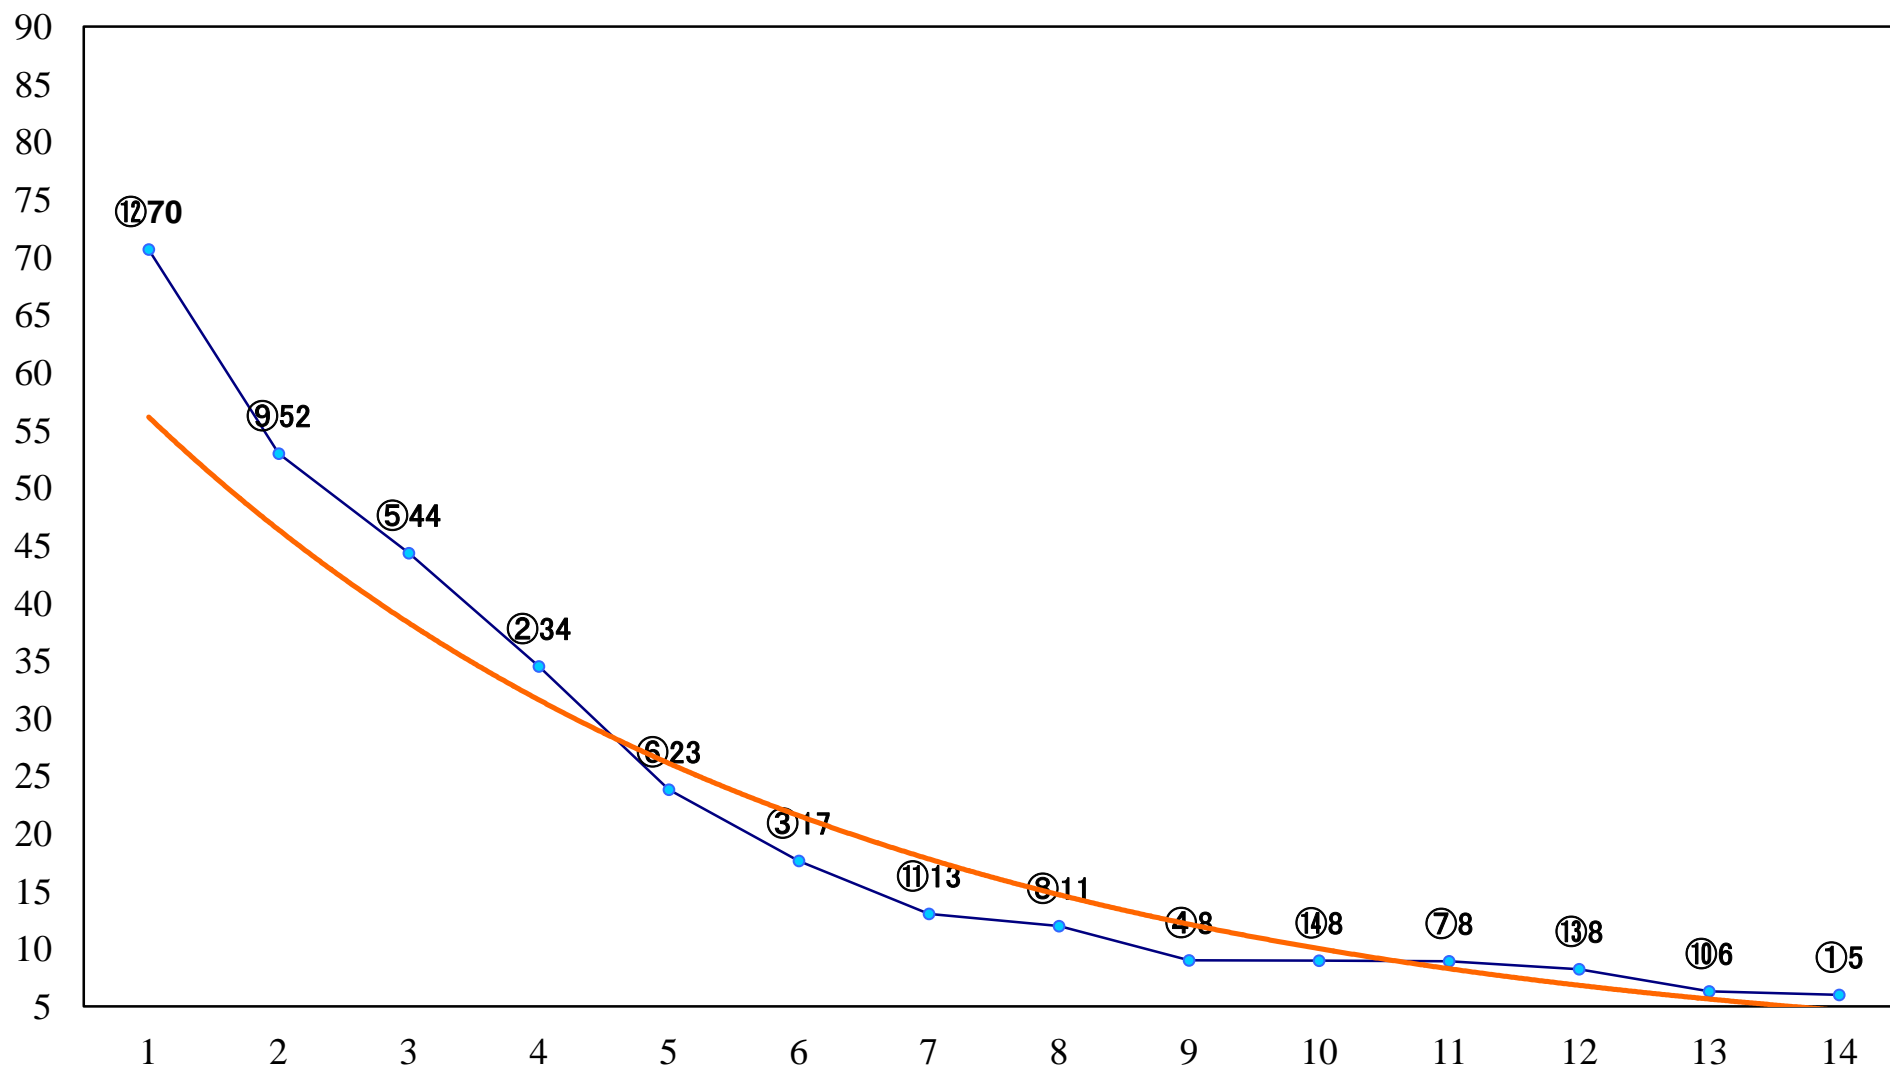

2022年06月13日(月) 川崎競馬 10R 19:40
麦日和特別B1二B2一 左1500mm

2022年06月13日(月) 川崎競馬 9R 19:05
カペラ賞B2B3選定馬 左2000mm