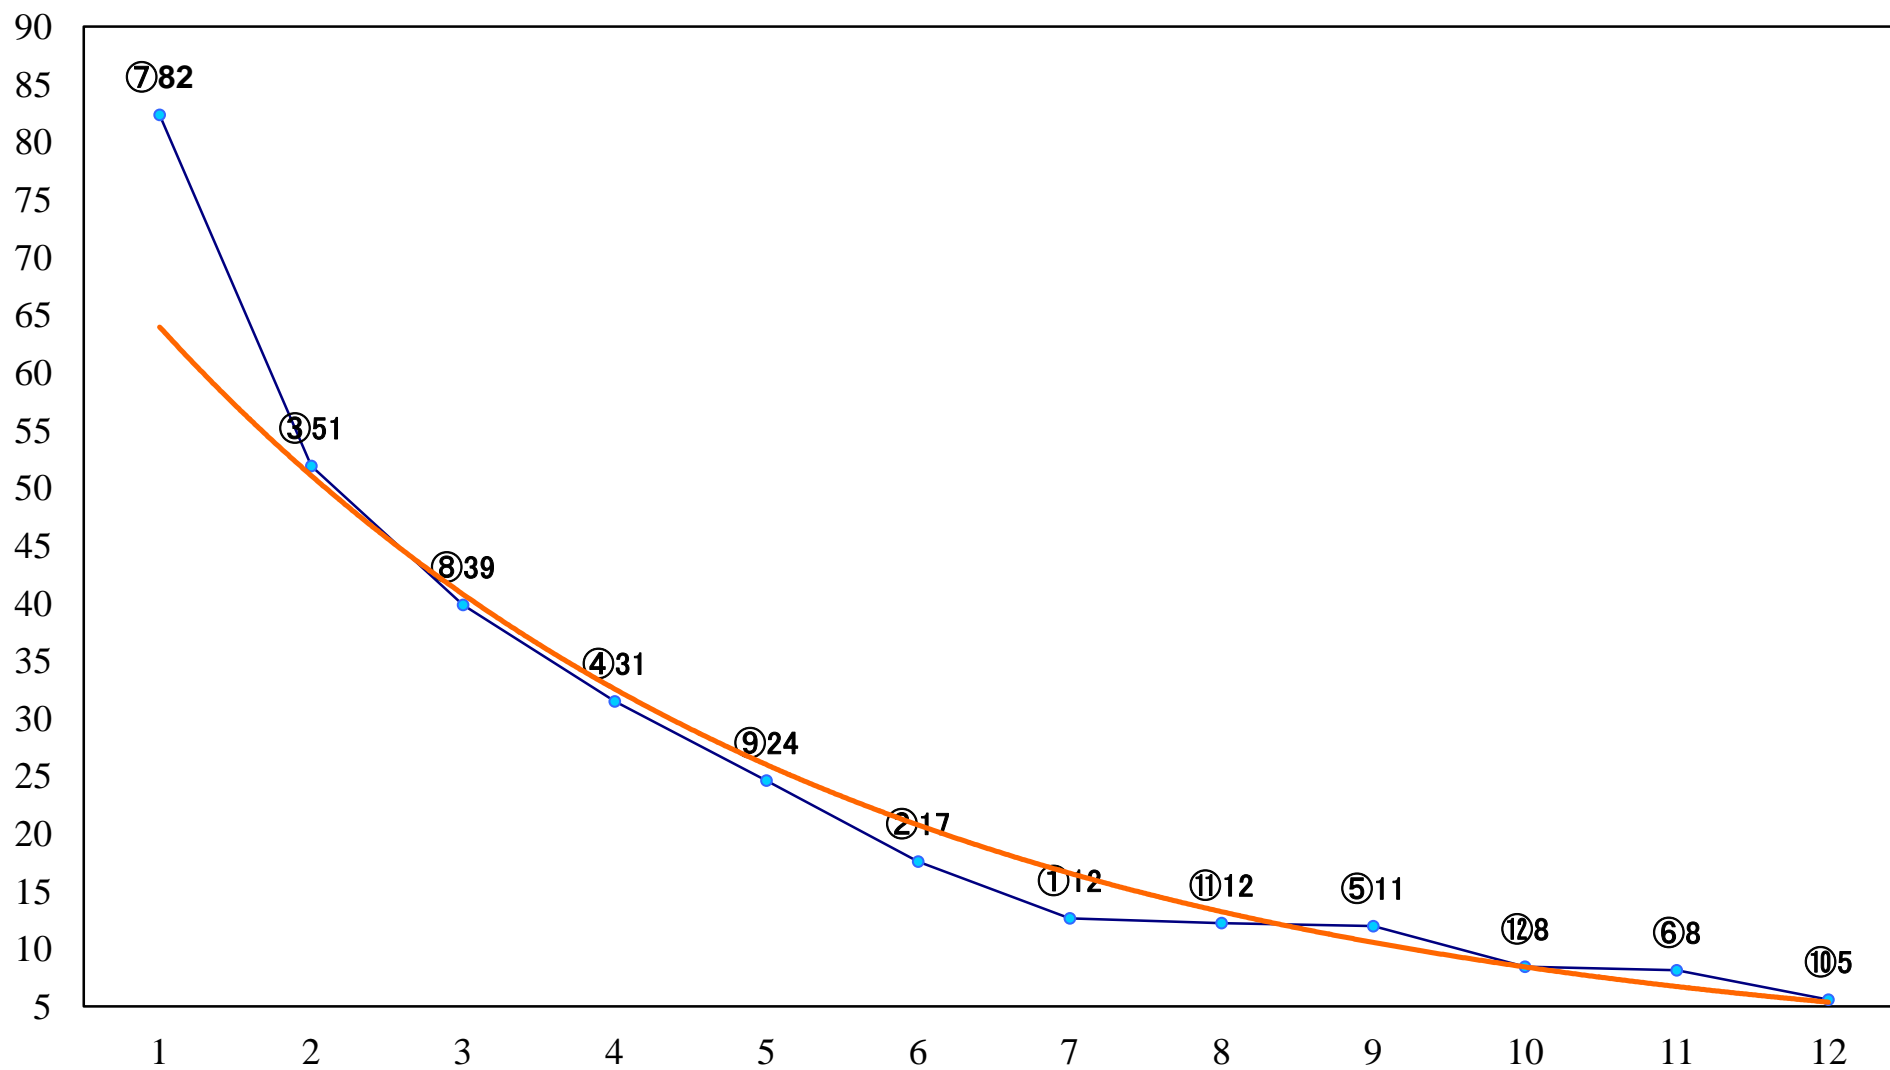

2022年06月13日(月) 川崎競馬 7R 18:00
風神賞C2選定馬 左900mm