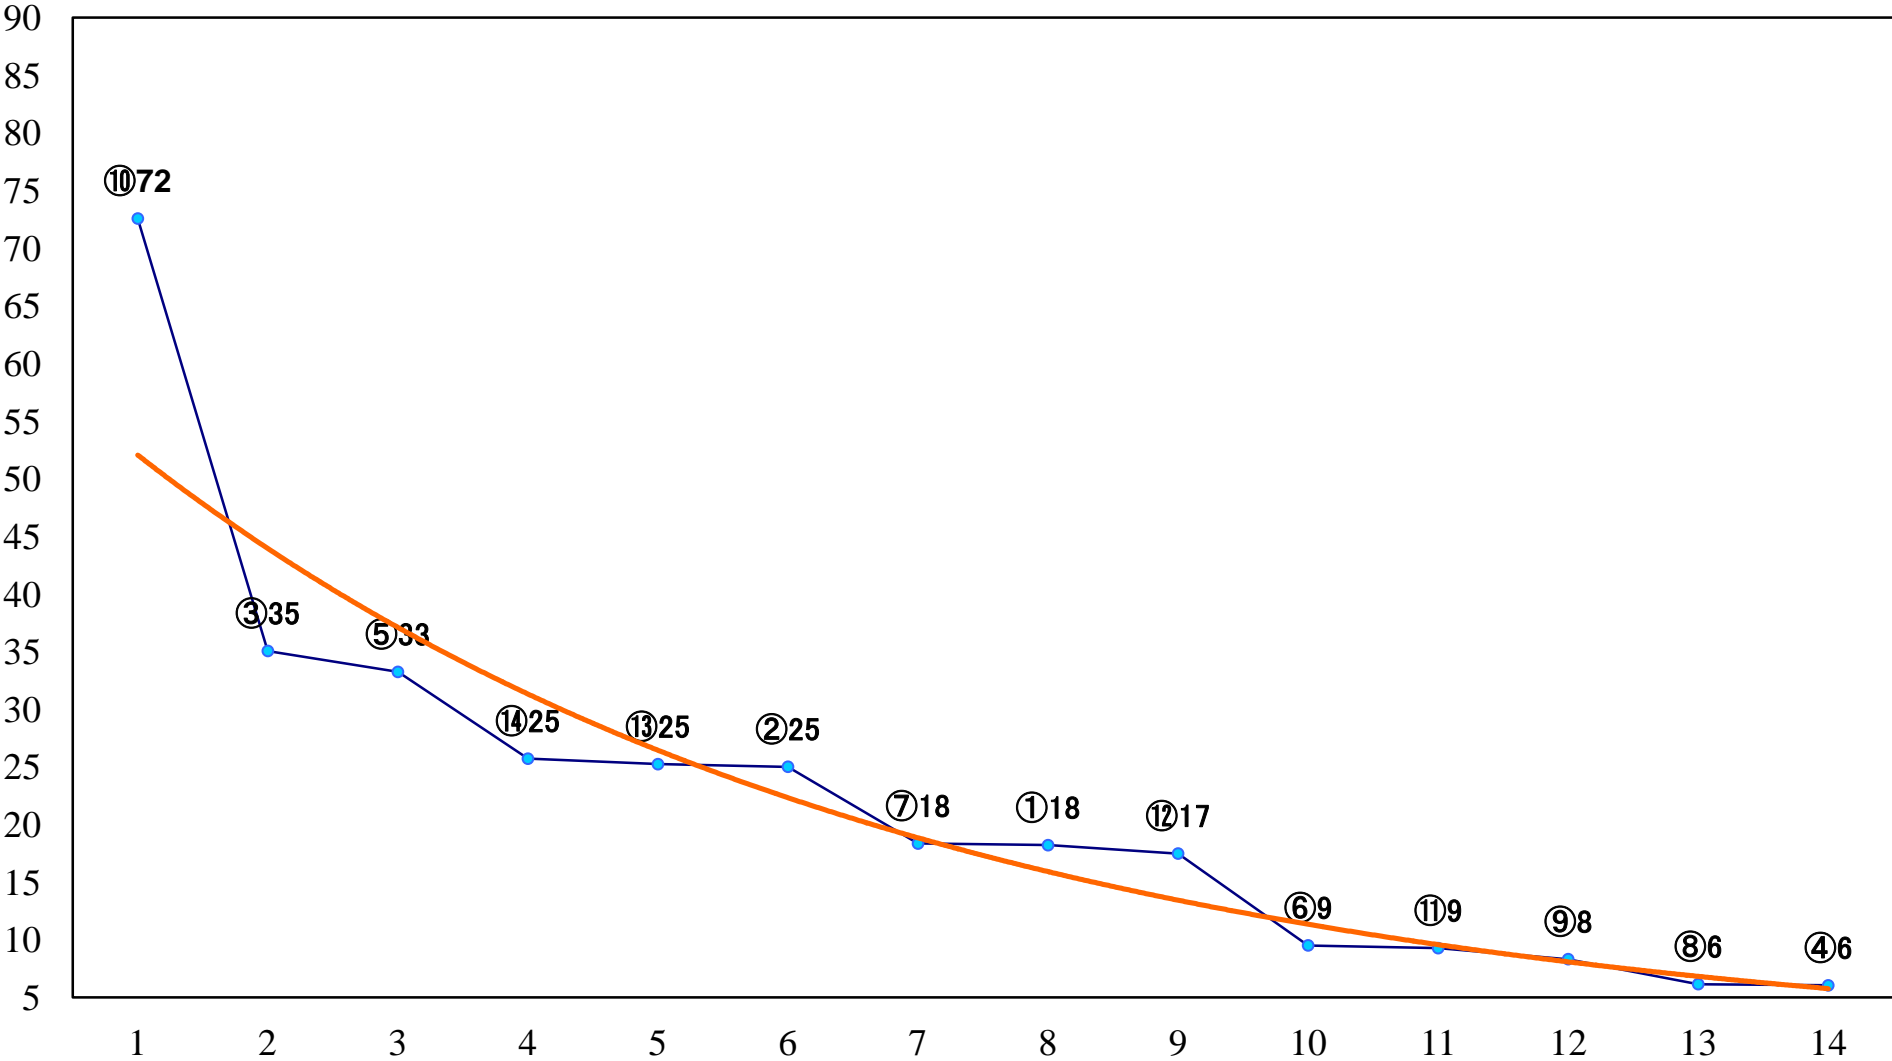

2022年06月13日(月) 川崎競馬 11R 20:15
神楽酒造盃くろうま賞B3C1青毛青鹿毛黒 左1600mm