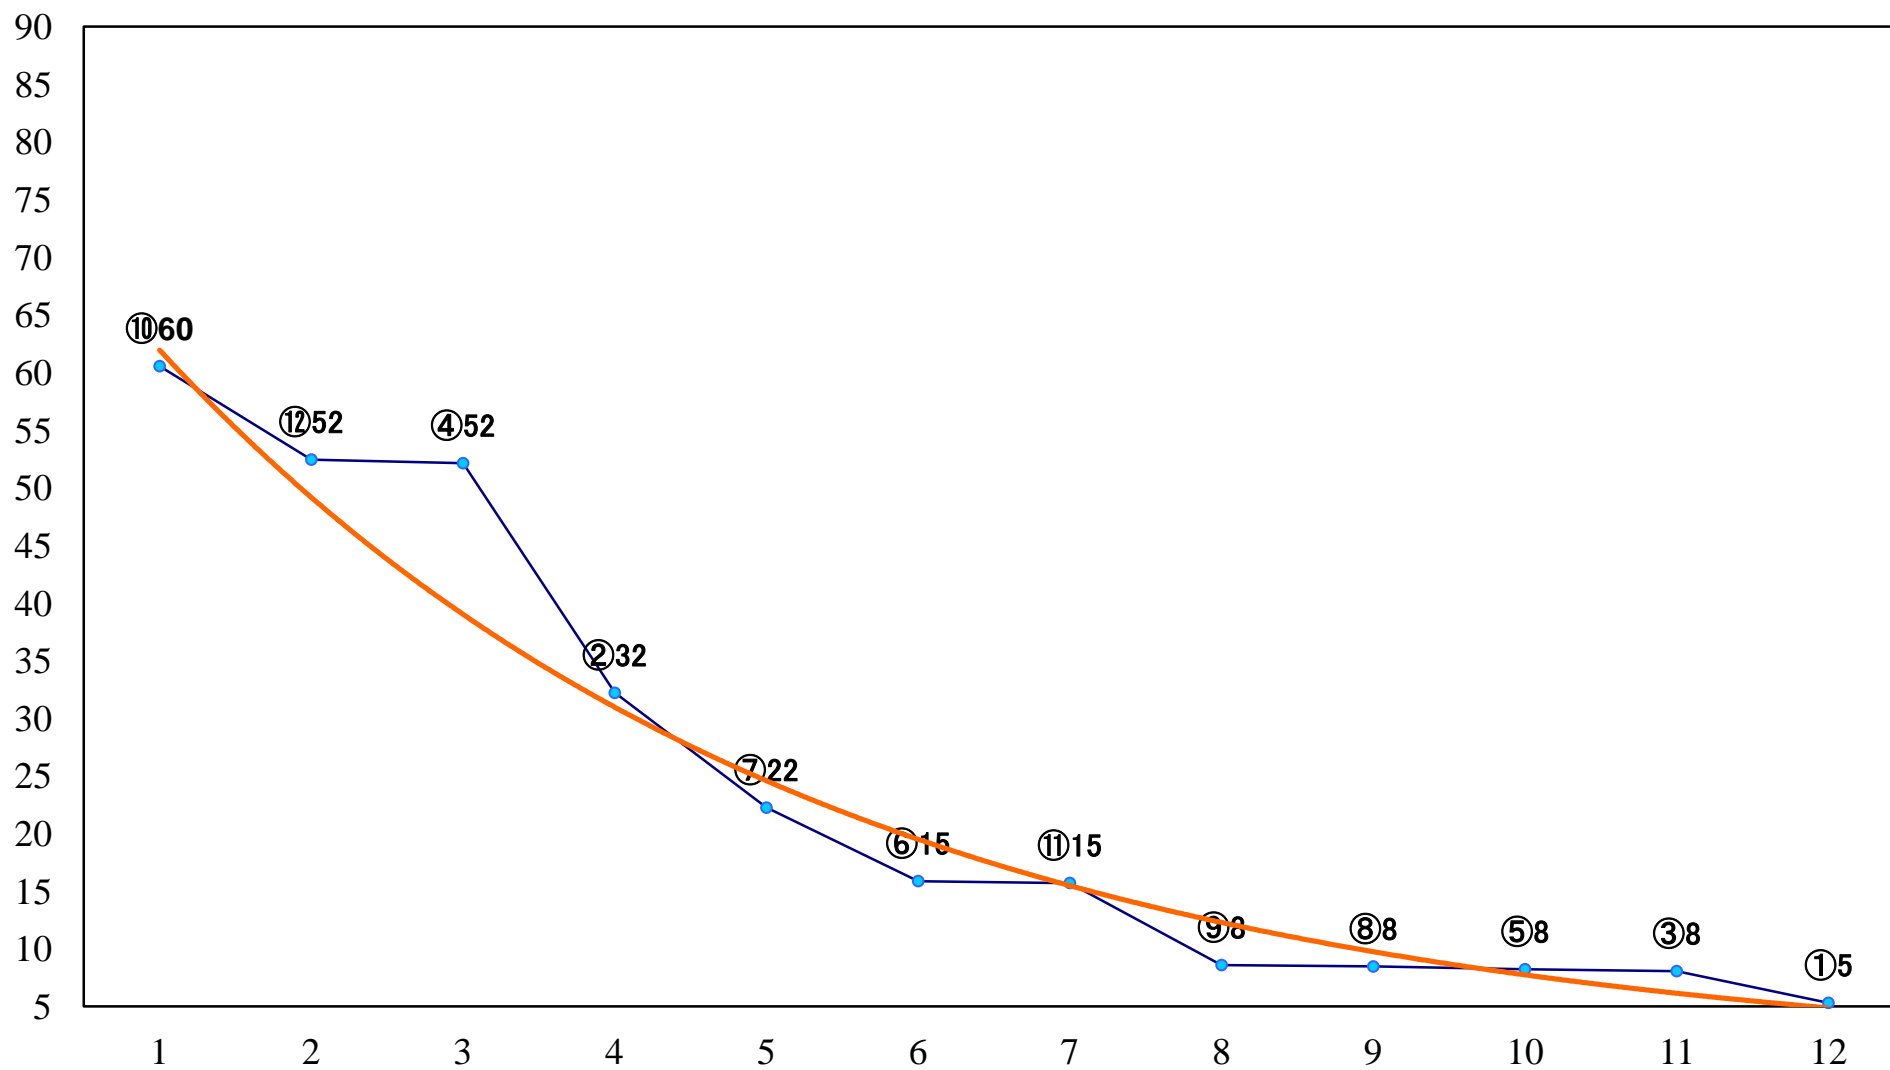

2022年06月13日(月) 川崎競馬 1R 15:00
3歳5 左1400mm

2022年06月13日(月) 川崎競馬 2R 15:30
テントウムシ特別2歳2 左1400mm

2022年06月13日(月) 川崎競馬 3R 16:00
ラファール賞3歳200万未満選定馬 左900mm

2022年06月13日(月) 川崎競馬 4R 16:30
フォータ特別3歳4 左1400mm

2022年06月13日(月) 川崎競馬 5R 17:00
ハヤブサ賞C3選定馬 左900mm