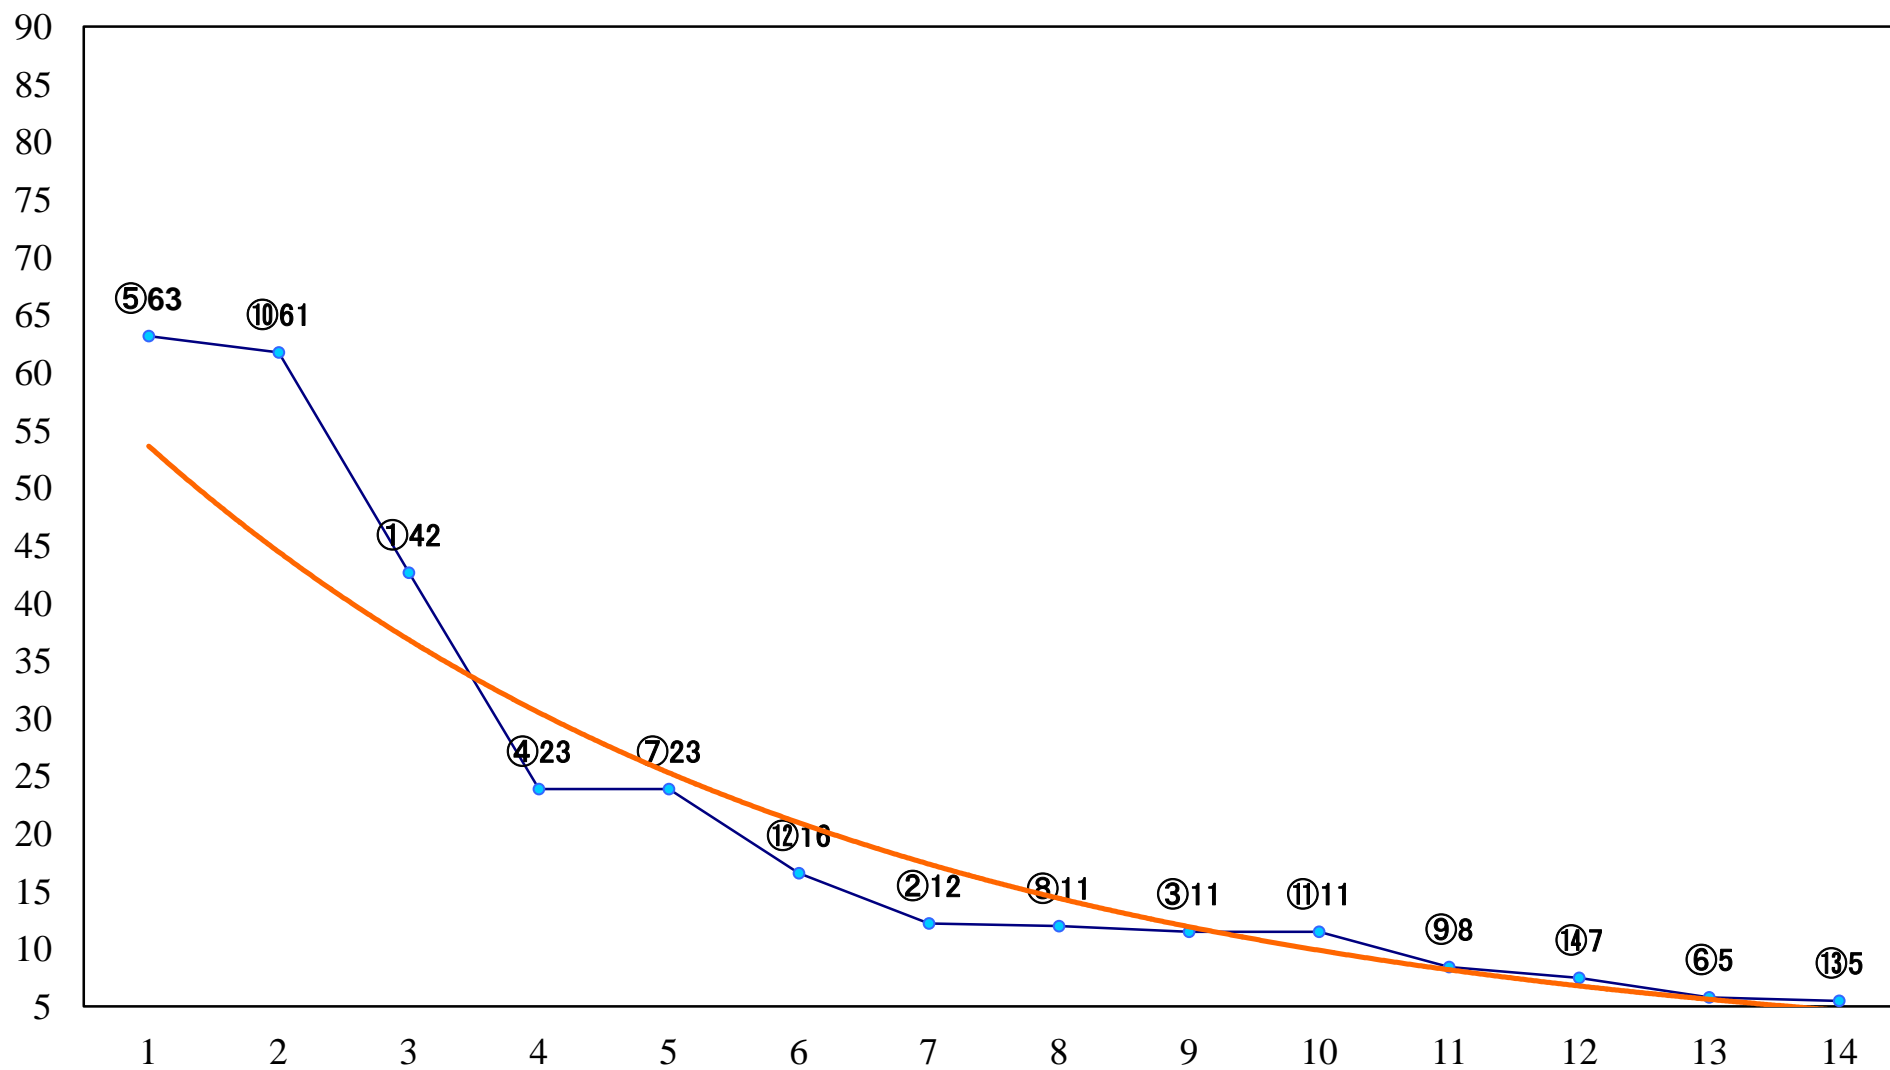

2022年06月13日(月) 川崎競馬 6R 17:30
三光鳥特別3歳2 左1500mm