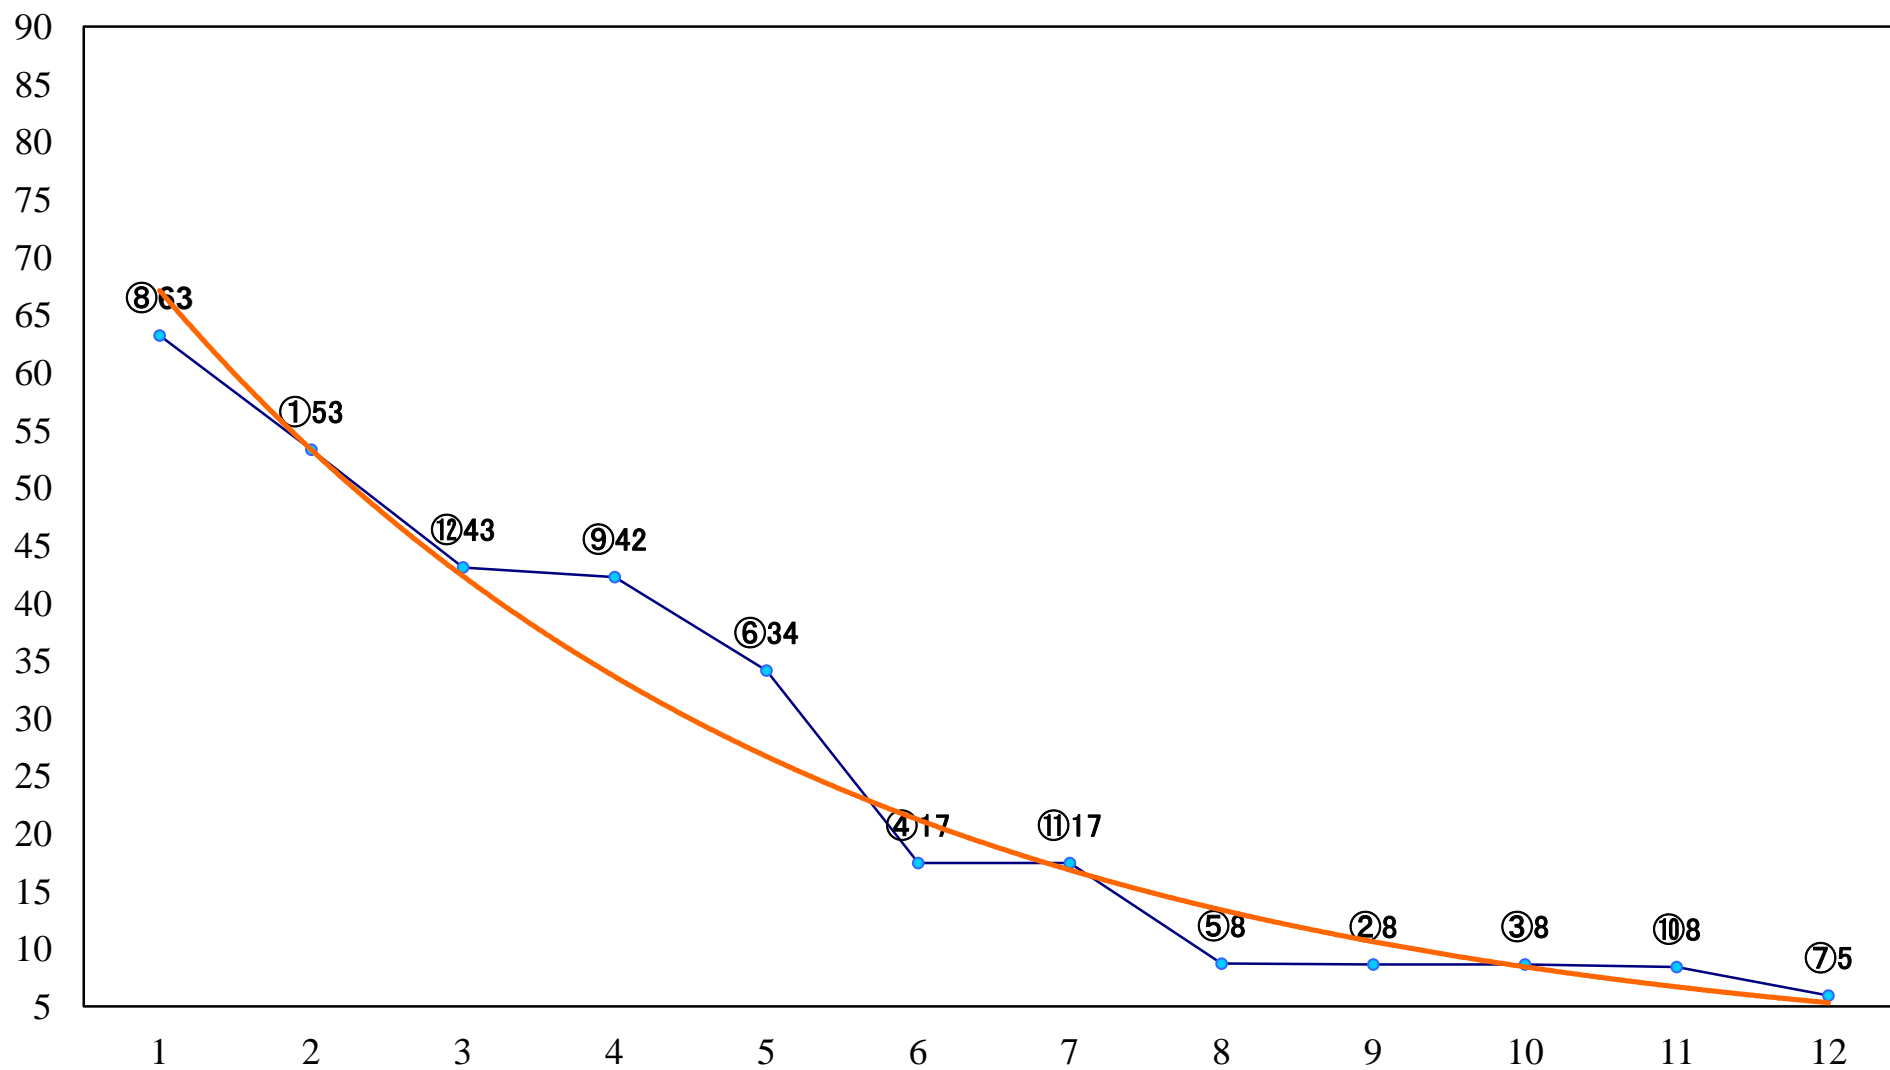

2022年06月13日(月) 川崎競馬 8R 18:30
C1六七 左1400mm