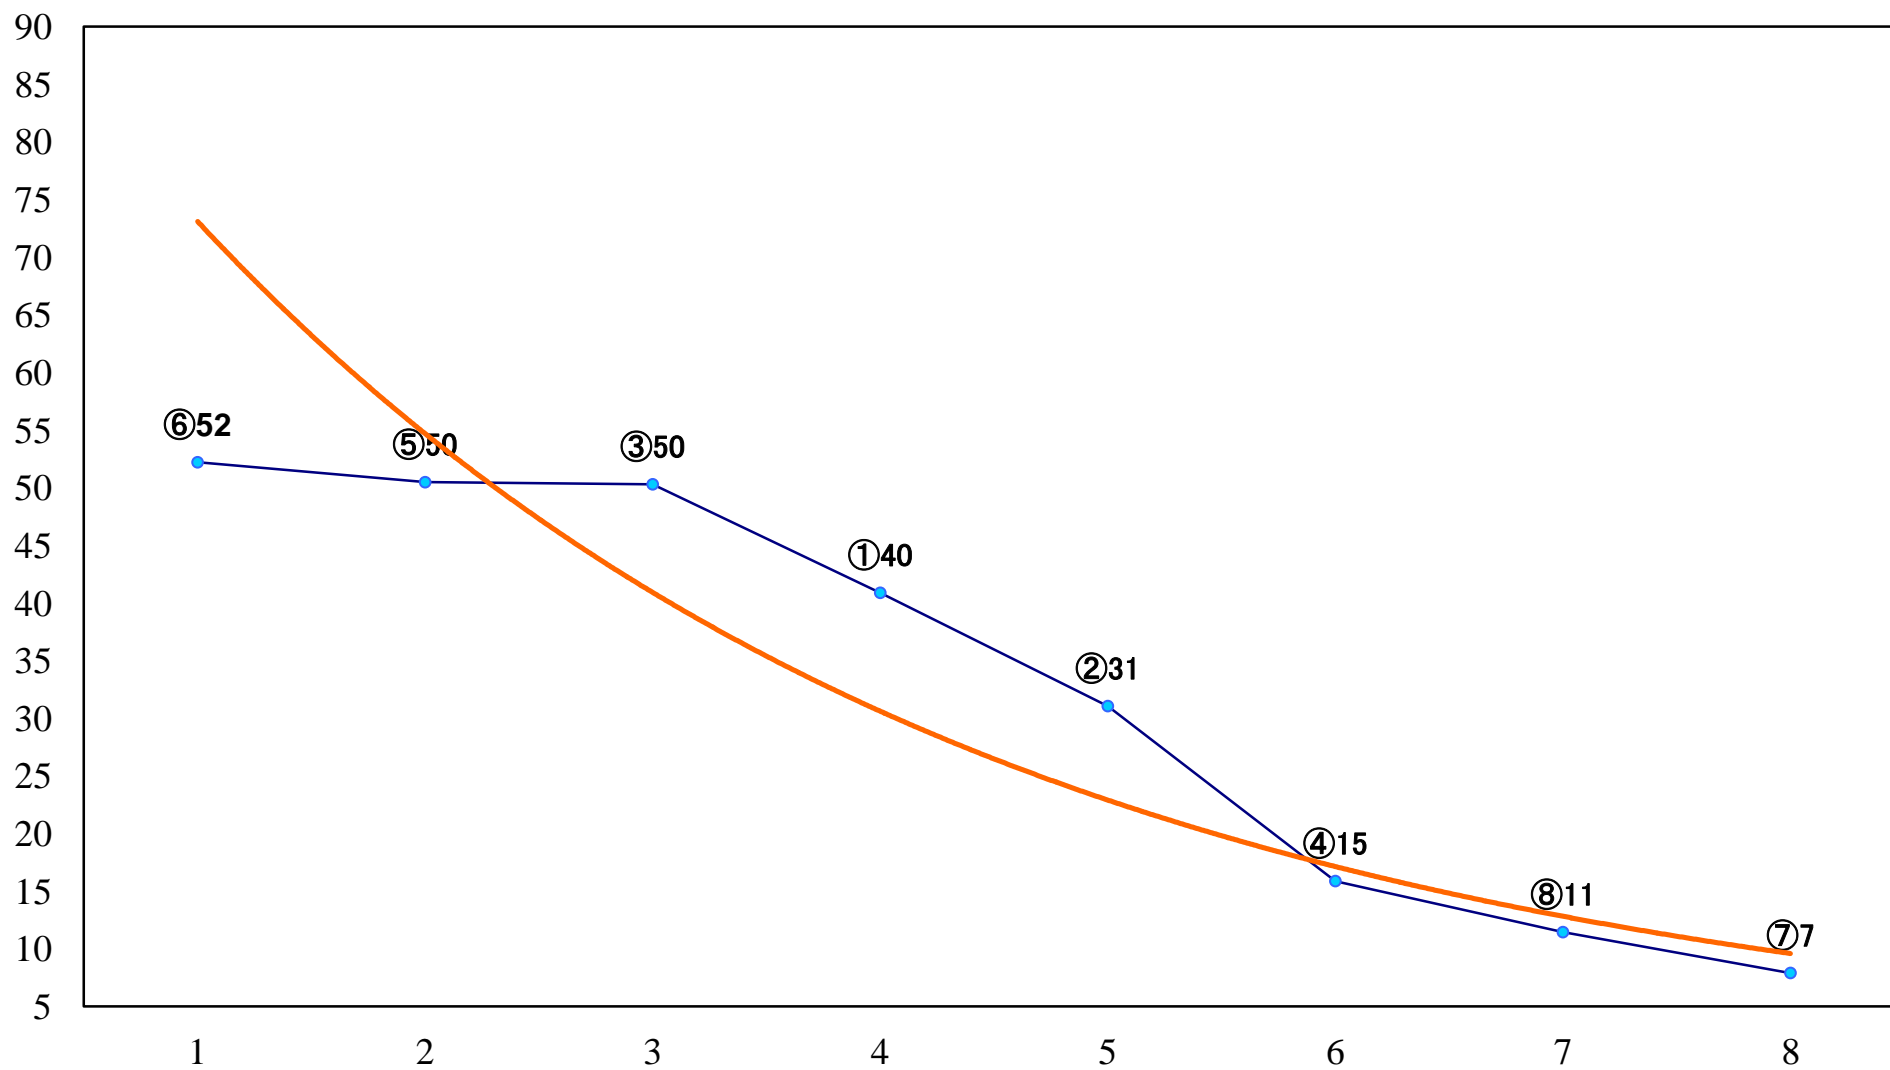

2022年06月13日(月) 川崎競馬 1R 15:00
3歳5 左1400mm

2022年06月13日(月) 川崎競馬 2R 15:30
テントウムシ特別2歳2 左1400mm

2022年06月13日(月) 川崎競馬 3R 16:00
ラファール賞3歳200万未満選定馬 左900mm

2022年06月13日(月) 川崎競馬 4R 16:30
フォータ特別3歳4 左1400mm

2022年06月13日(月) 川崎競馬 5R 17:00
ハヤブサ賞C3選定馬 左900mm