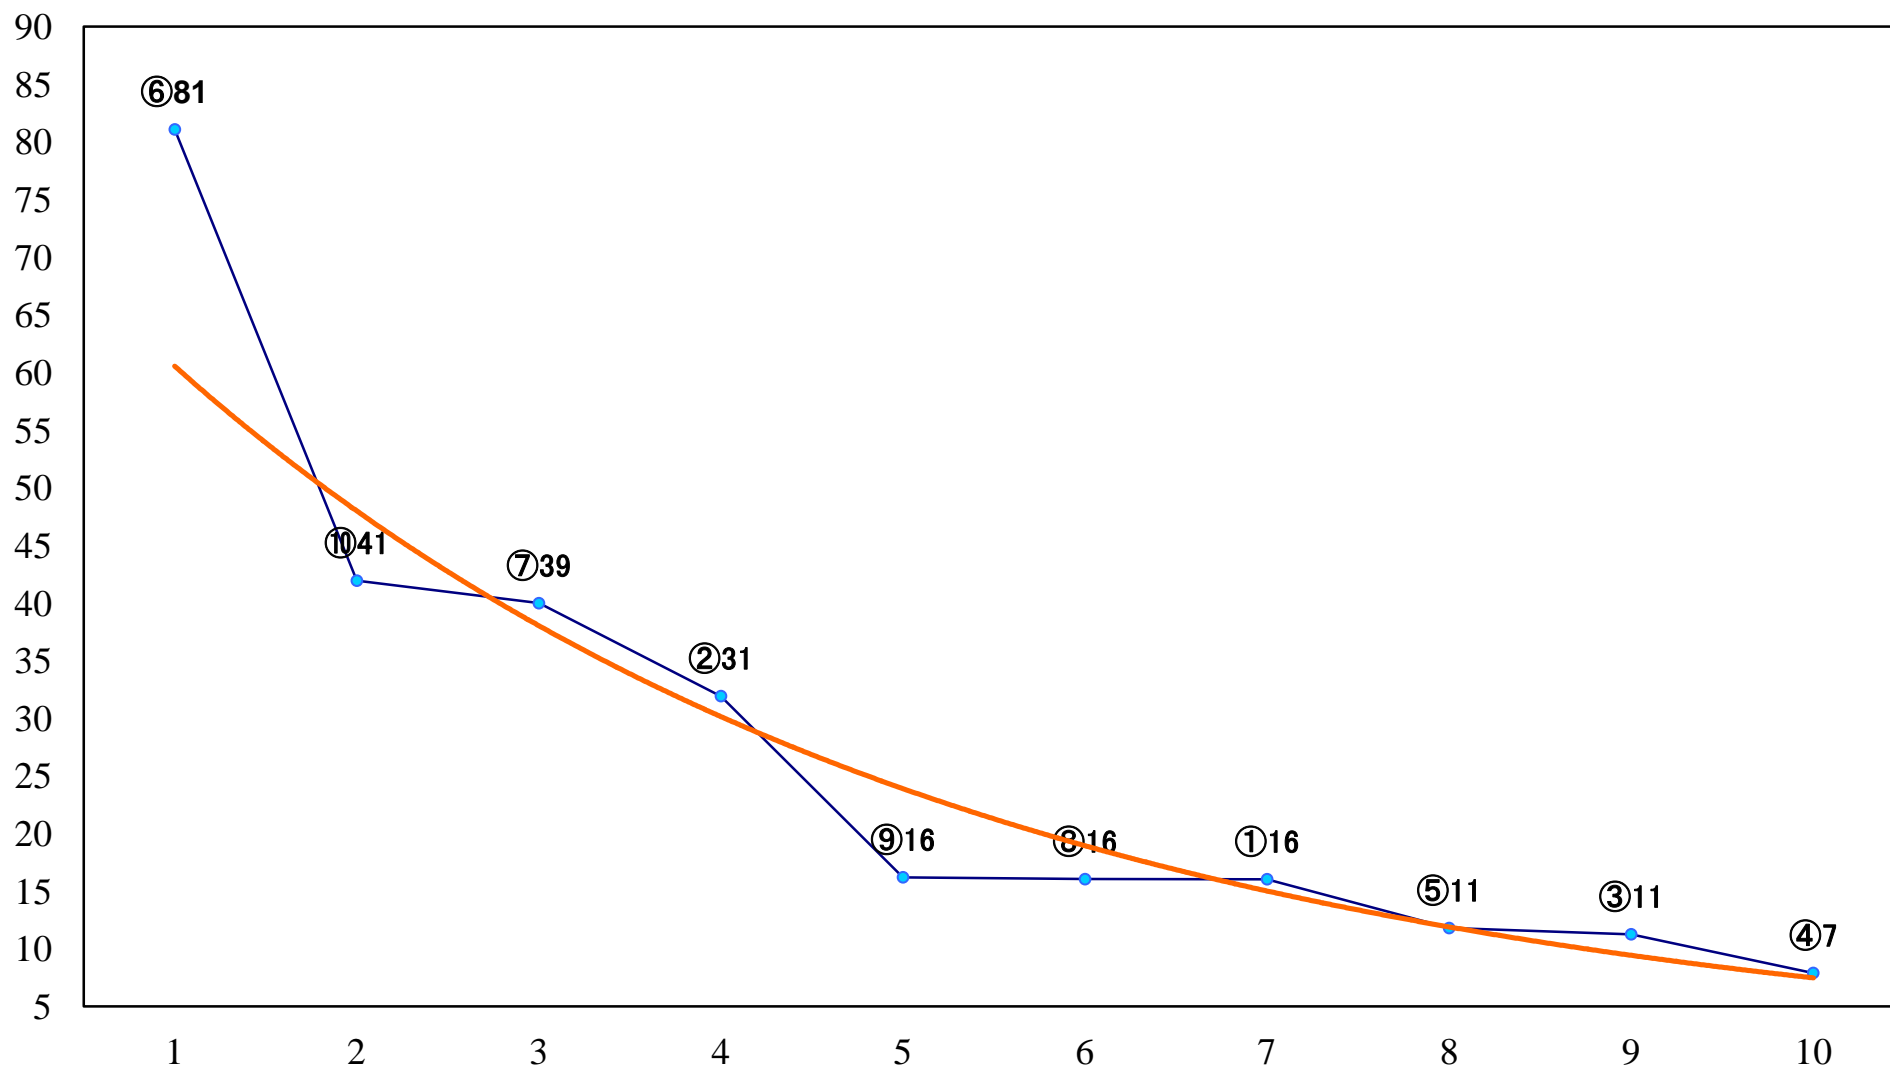

2022年06月14日(火) 川崎競馬 1R 14:45
3歳6 左1400mm

2022年06月14日(火) 川崎競馬 2R 15:15
小千鳥特別3歳3 左1500mm

2022年06月14日(火) 川崎競馬 3R 15:45
C3四 五 左1400mm

2022年06月14日(火) 川崎競馬 4R 16:15
C3四五 左1400mm

2022年06月14日(火) 川崎競馬 5R 16:45
C2一 二三 左1600mm