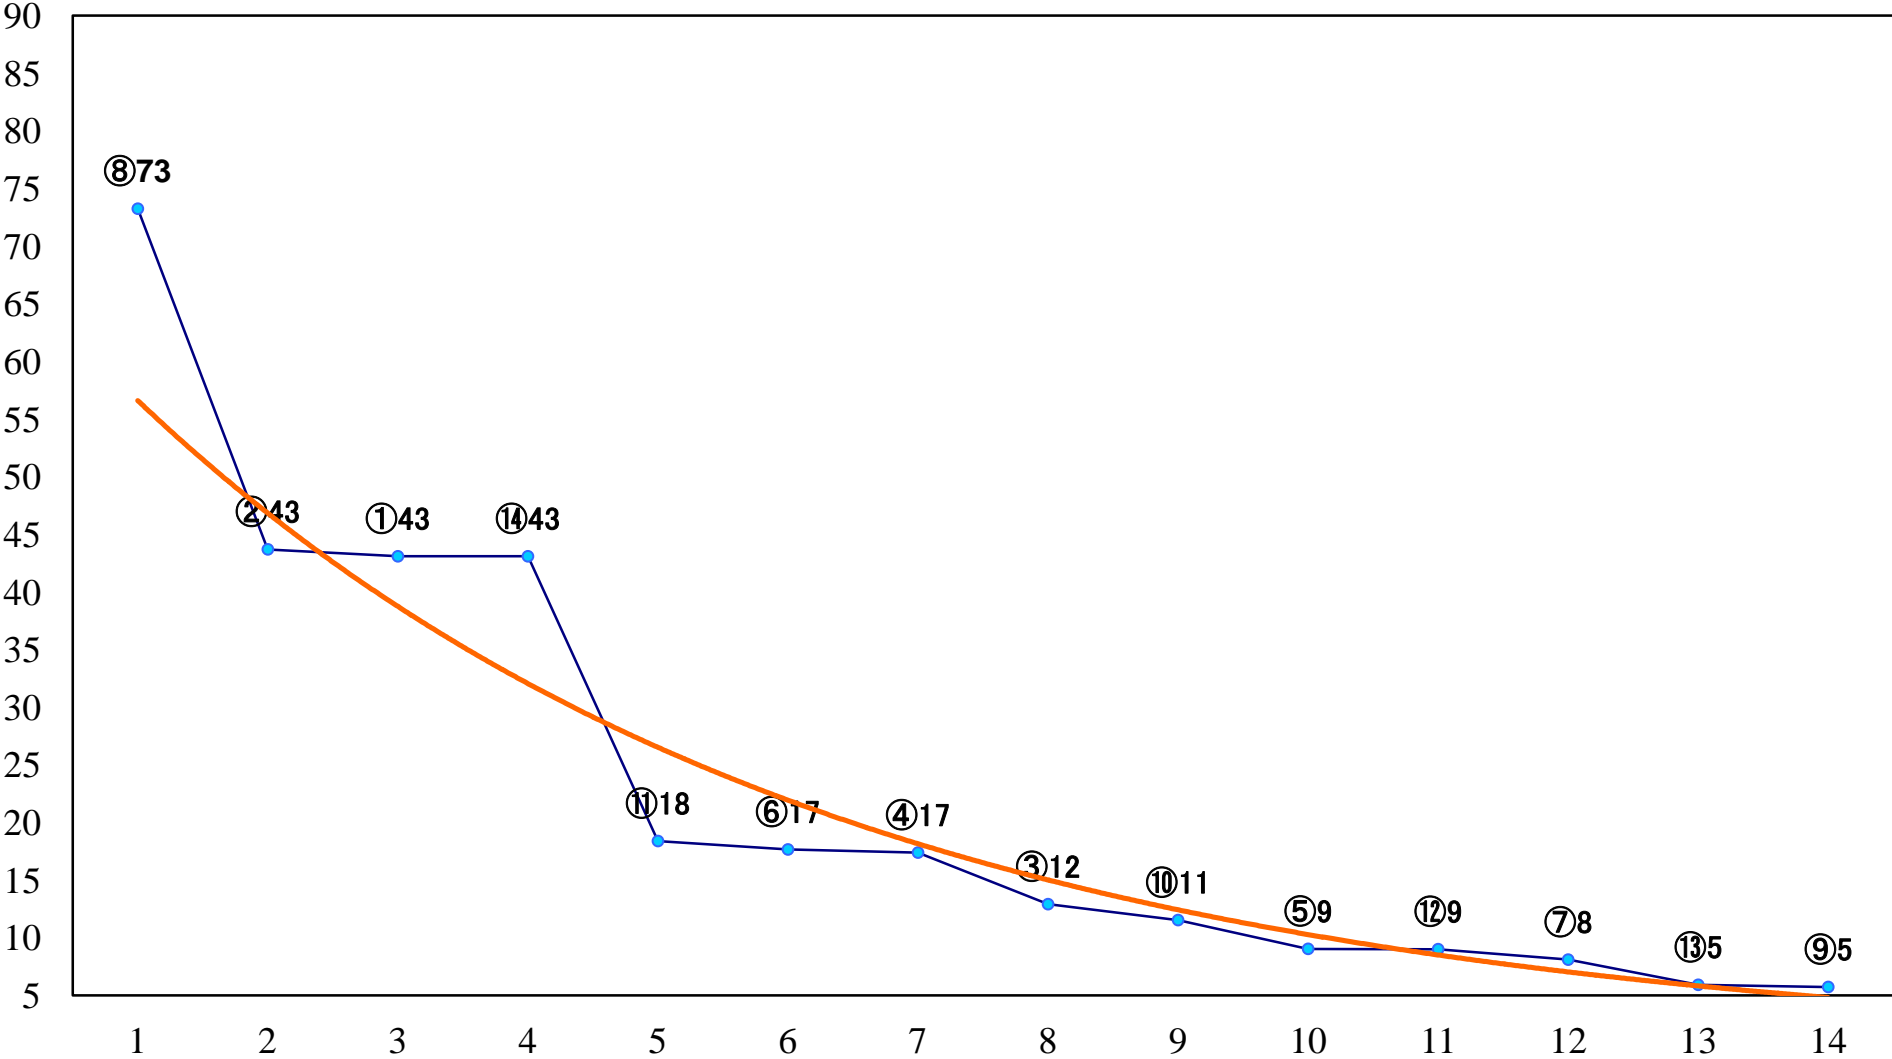

2022年06月14日(火) 川崎競馬 11R 20:10
川崎スパーキングスプリント4上オープン 左900mm

2022年06月14日(火) 川崎競馬 12R 20:50
金蓮花賞C2一 二 三 左1500mm