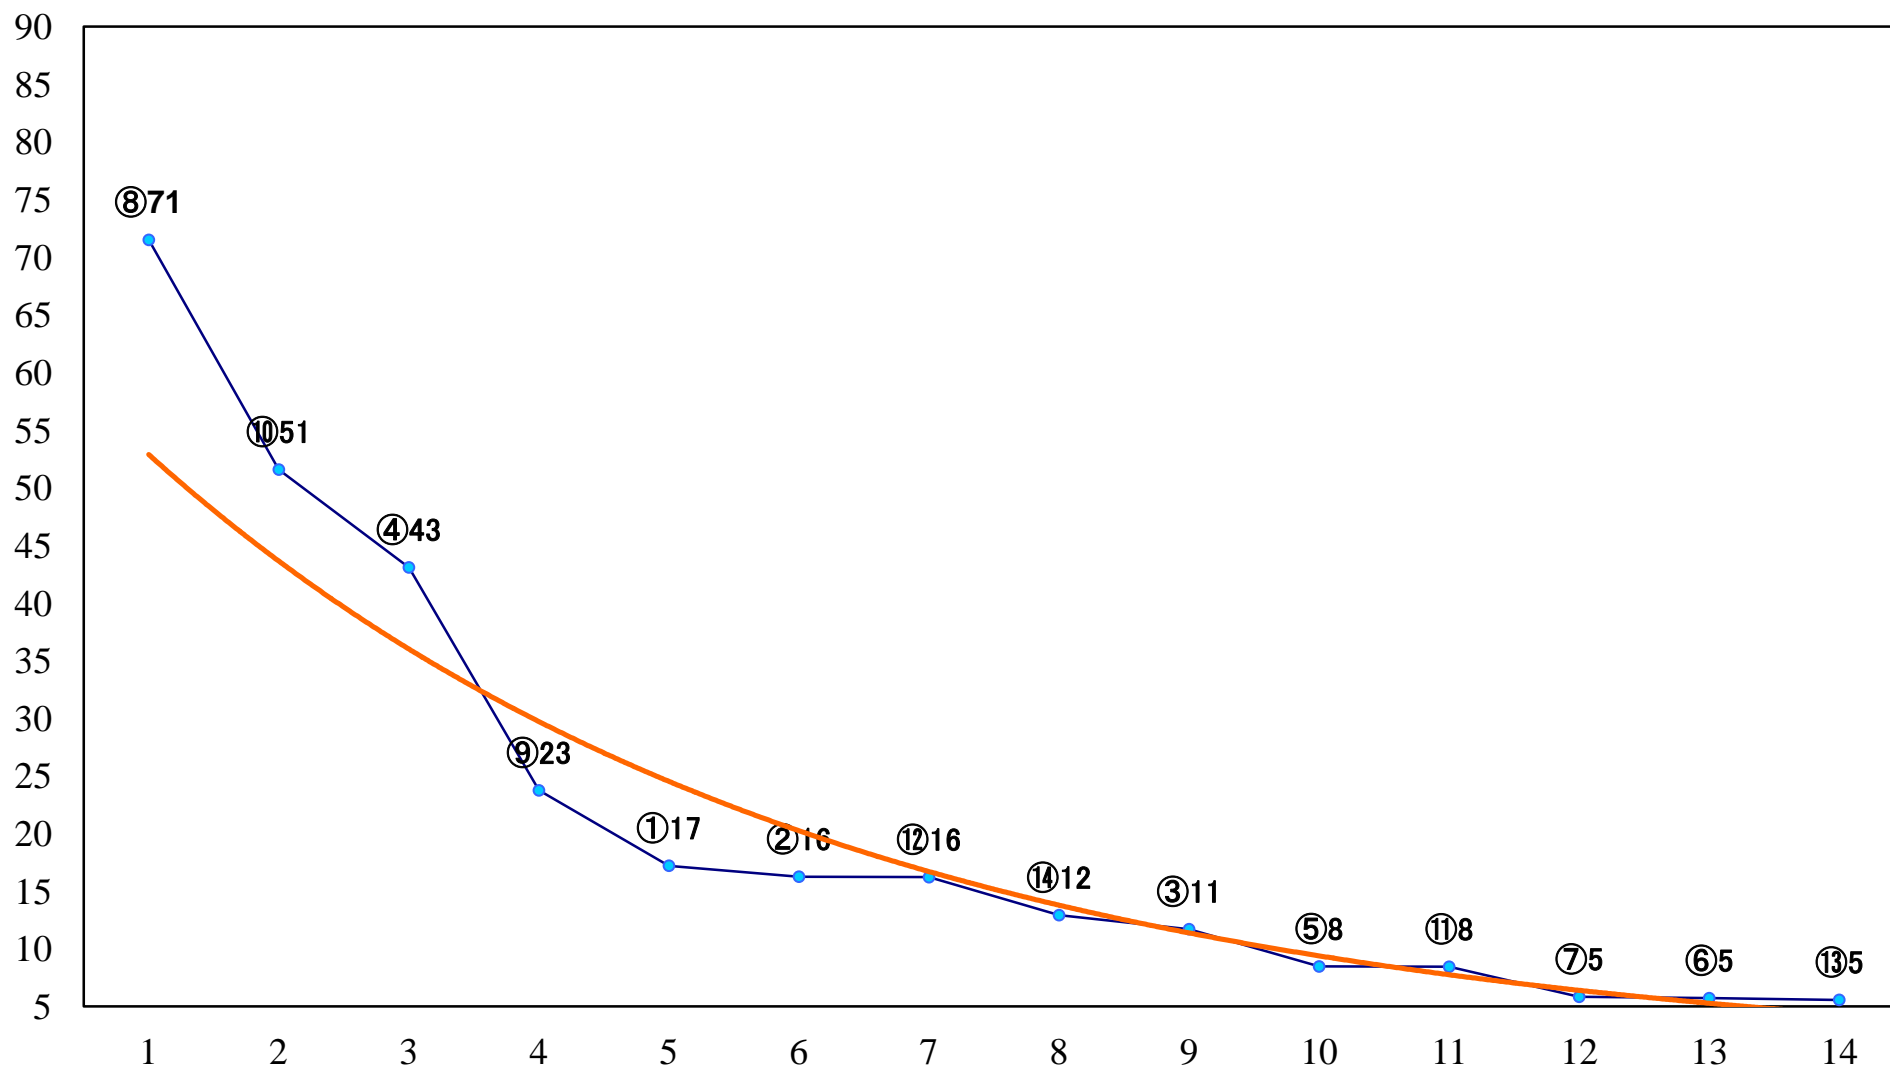

2022年06月14日(火) 川崎競馬 1R 14:45
3歳6 左1400mm

2022年06月14日(火) 川崎競馬 2R 15:15
小千鳥特別3歳3 左1500mm

2022年06月14日(火) 川崎競馬 3R 15:45
C3四 五 左1400mm

2022年06月14日(火) 川崎競馬 4R 16:15
C3四五 左1400mm

2022年06月14日(火) 川崎競馬 5R 16:45
C2一 二三 左1600mm