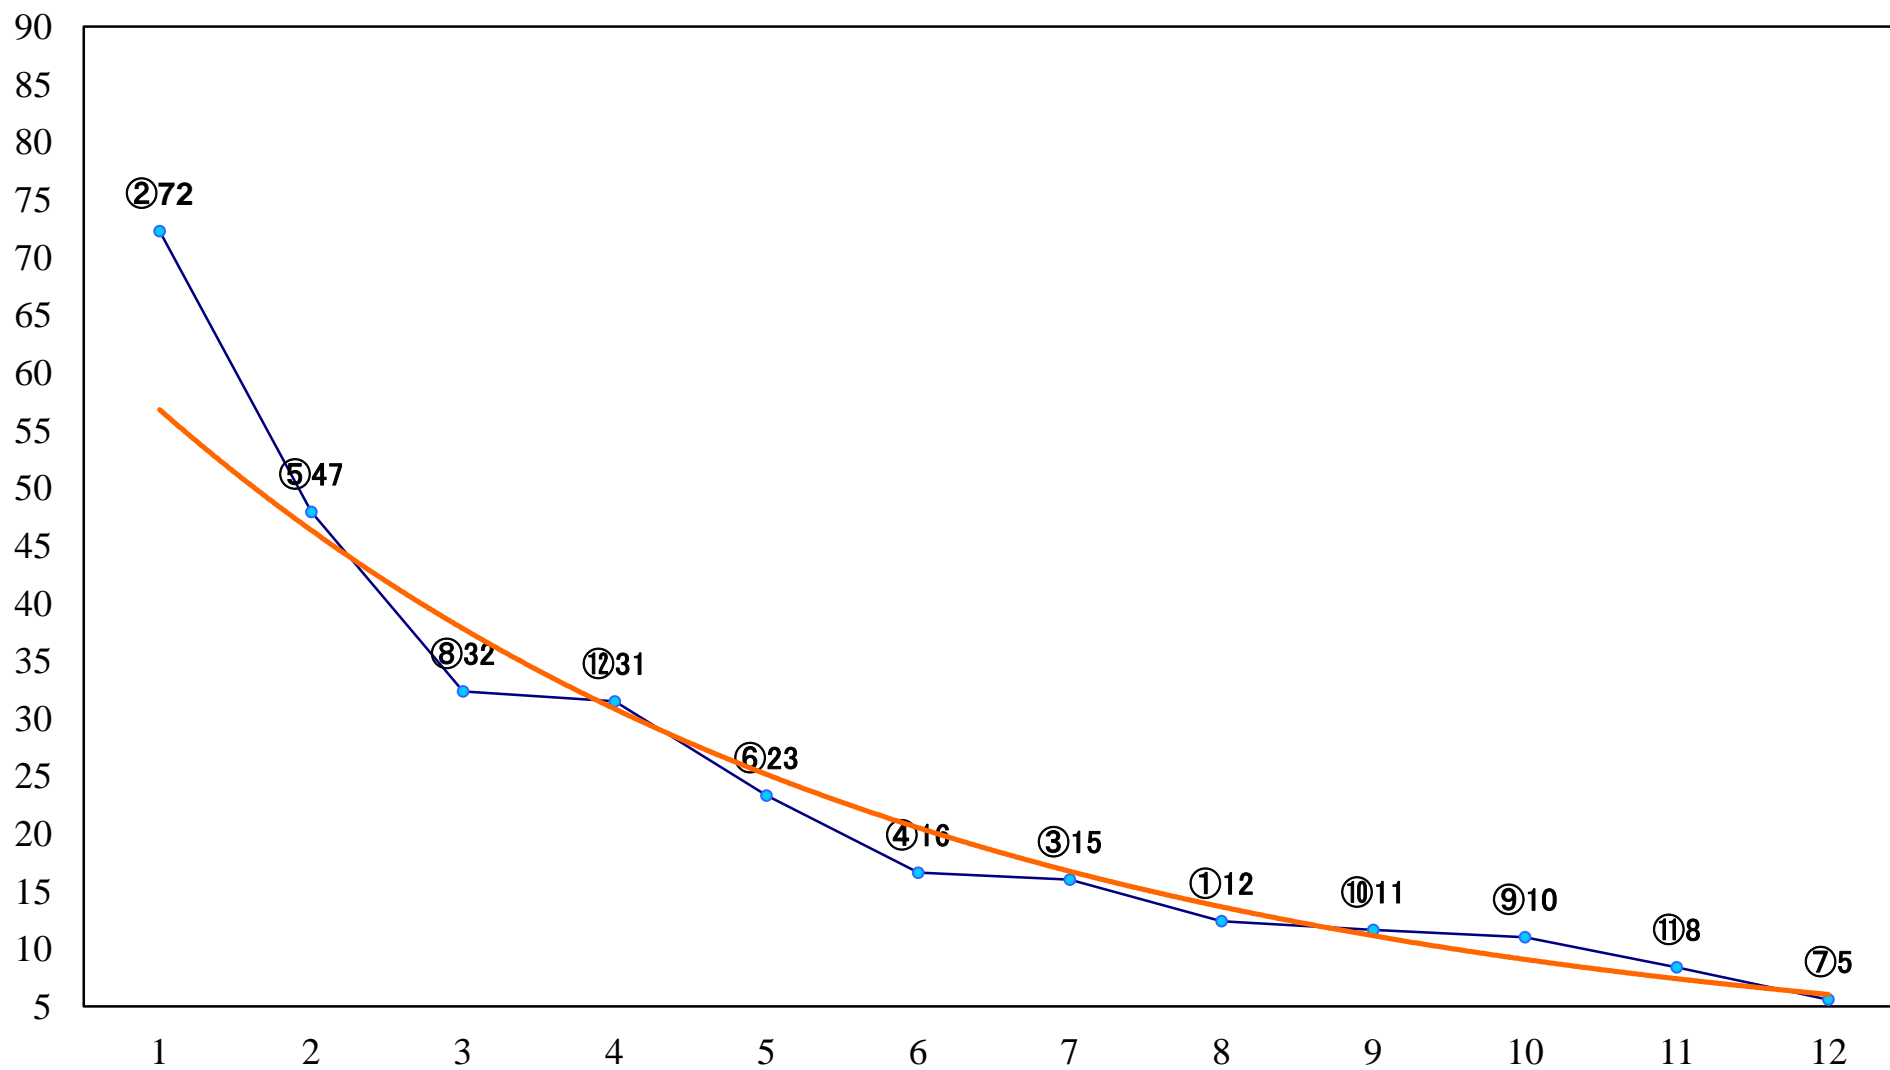

2022年06月14日(火) 川崎競馬 1R 14:45
3歳6 左1400mm

2022年06月14日(火) 川崎競馬 2R 15:15
小千鳥特別3歳3 左1500mm

2022年06月14日(火) 川崎競馬 3R 15:45
C3四 五 左1400mm

2022年06月14日(火) 川崎競馬 4R 16:15
C3四五 左1400mm

2022年06月14日(火) 川崎競馬 5R 16:45
C2一 二三 左1600mm