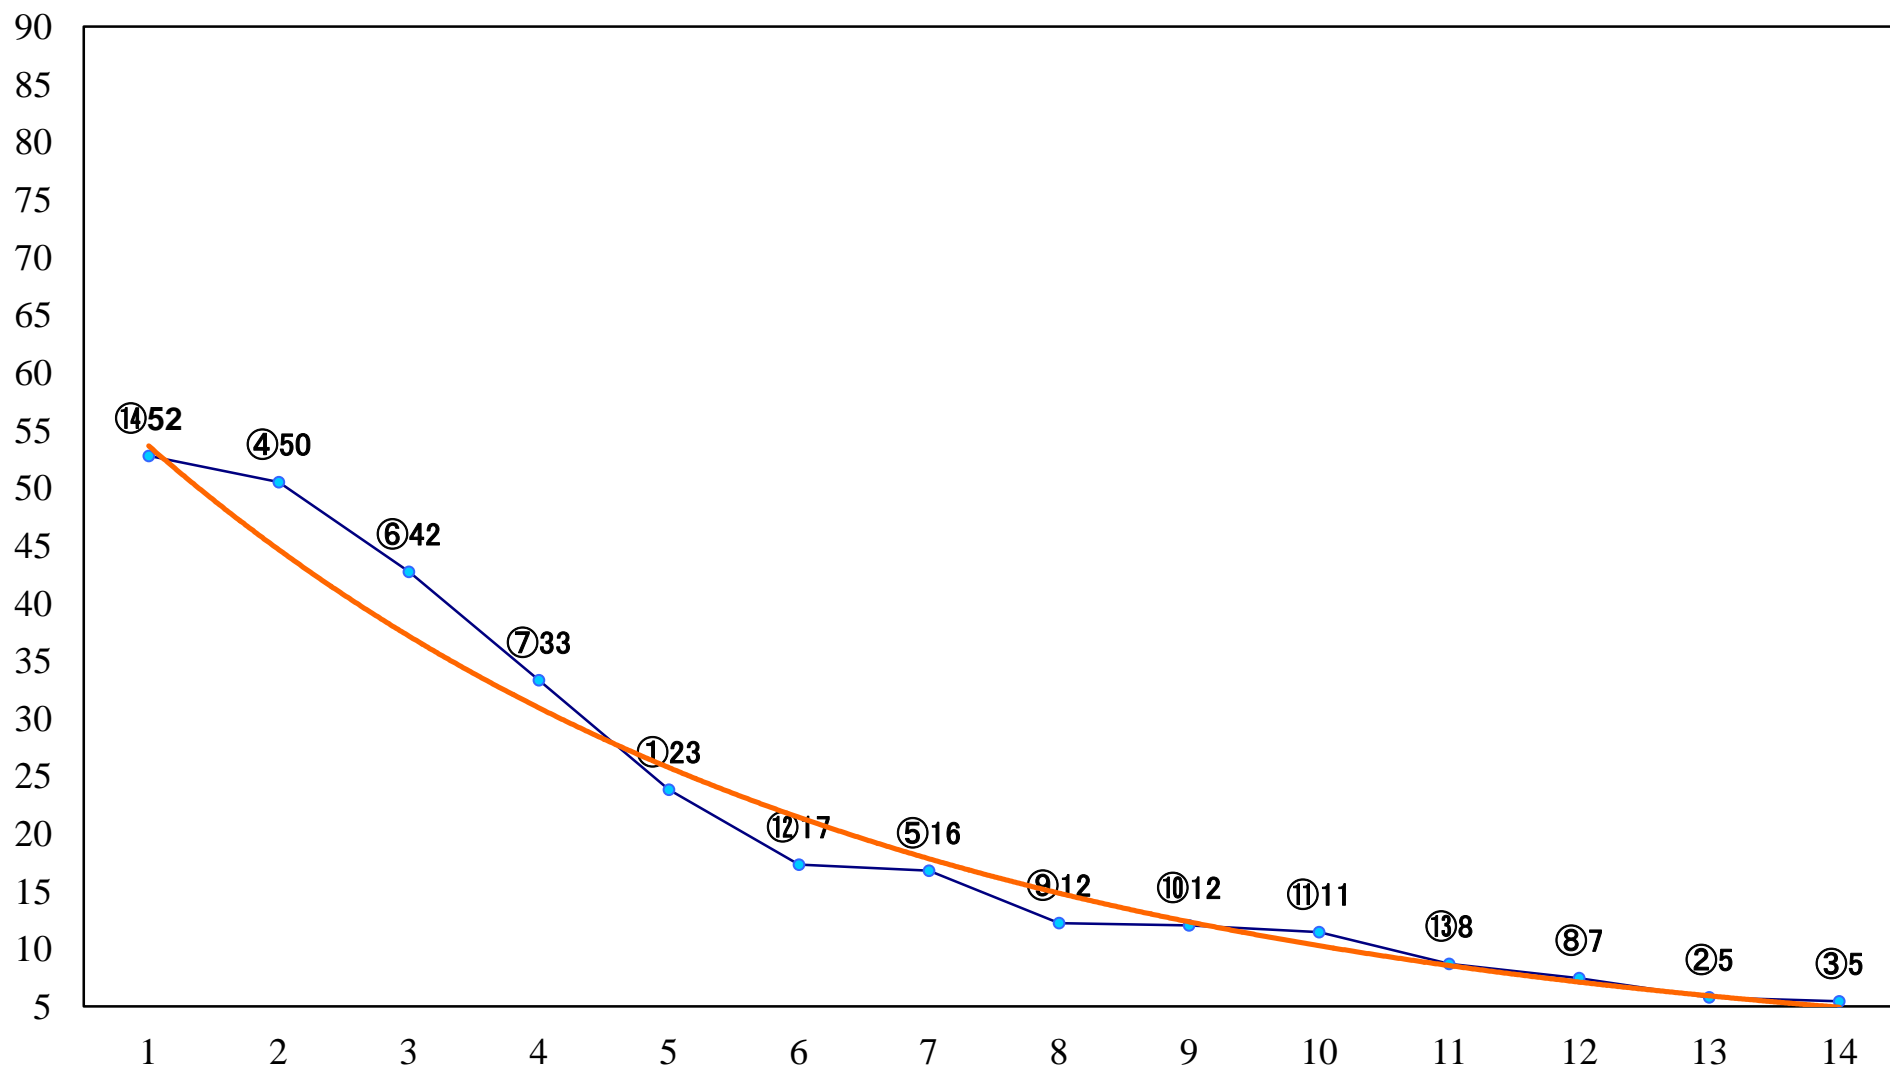

2022年06月14日(火) 川崎競馬 1R 14:45
3歳6 左1400mm

2022年06月14日(火) 川崎競馬 2R 15:15
小千鳥特別3歳3 左1500mm

2022年06月14日(火) 川崎競馬 3R 15:45
C3四 五 左1400mm

2022年06月14日(火) 川崎競馬 4R 16:15
C3四五 左1400mm

2022年06月14日(火) 川崎競馬 5R 16:45
C2一 二三 左1600mm