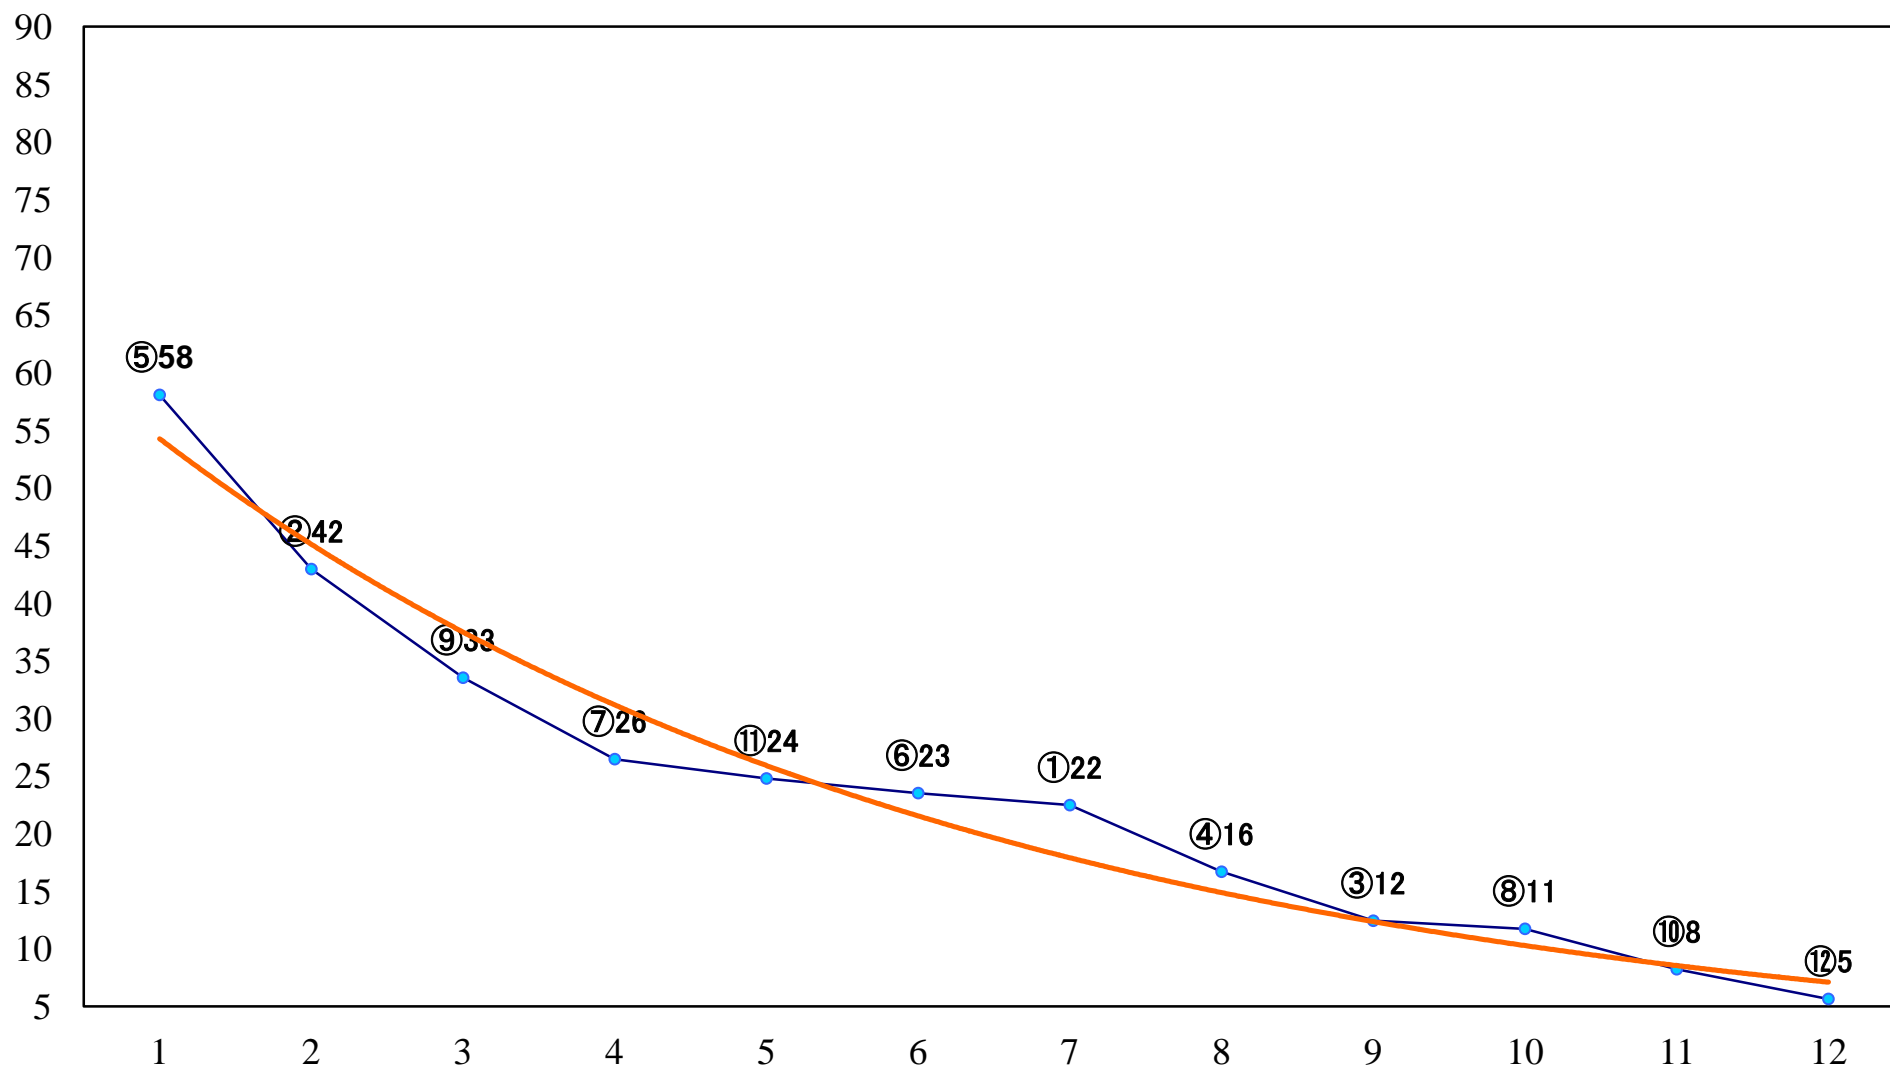

2022年06月14日(火) 川崎競馬 8R 18:20
駿逸賞C1選定馬 左900mm