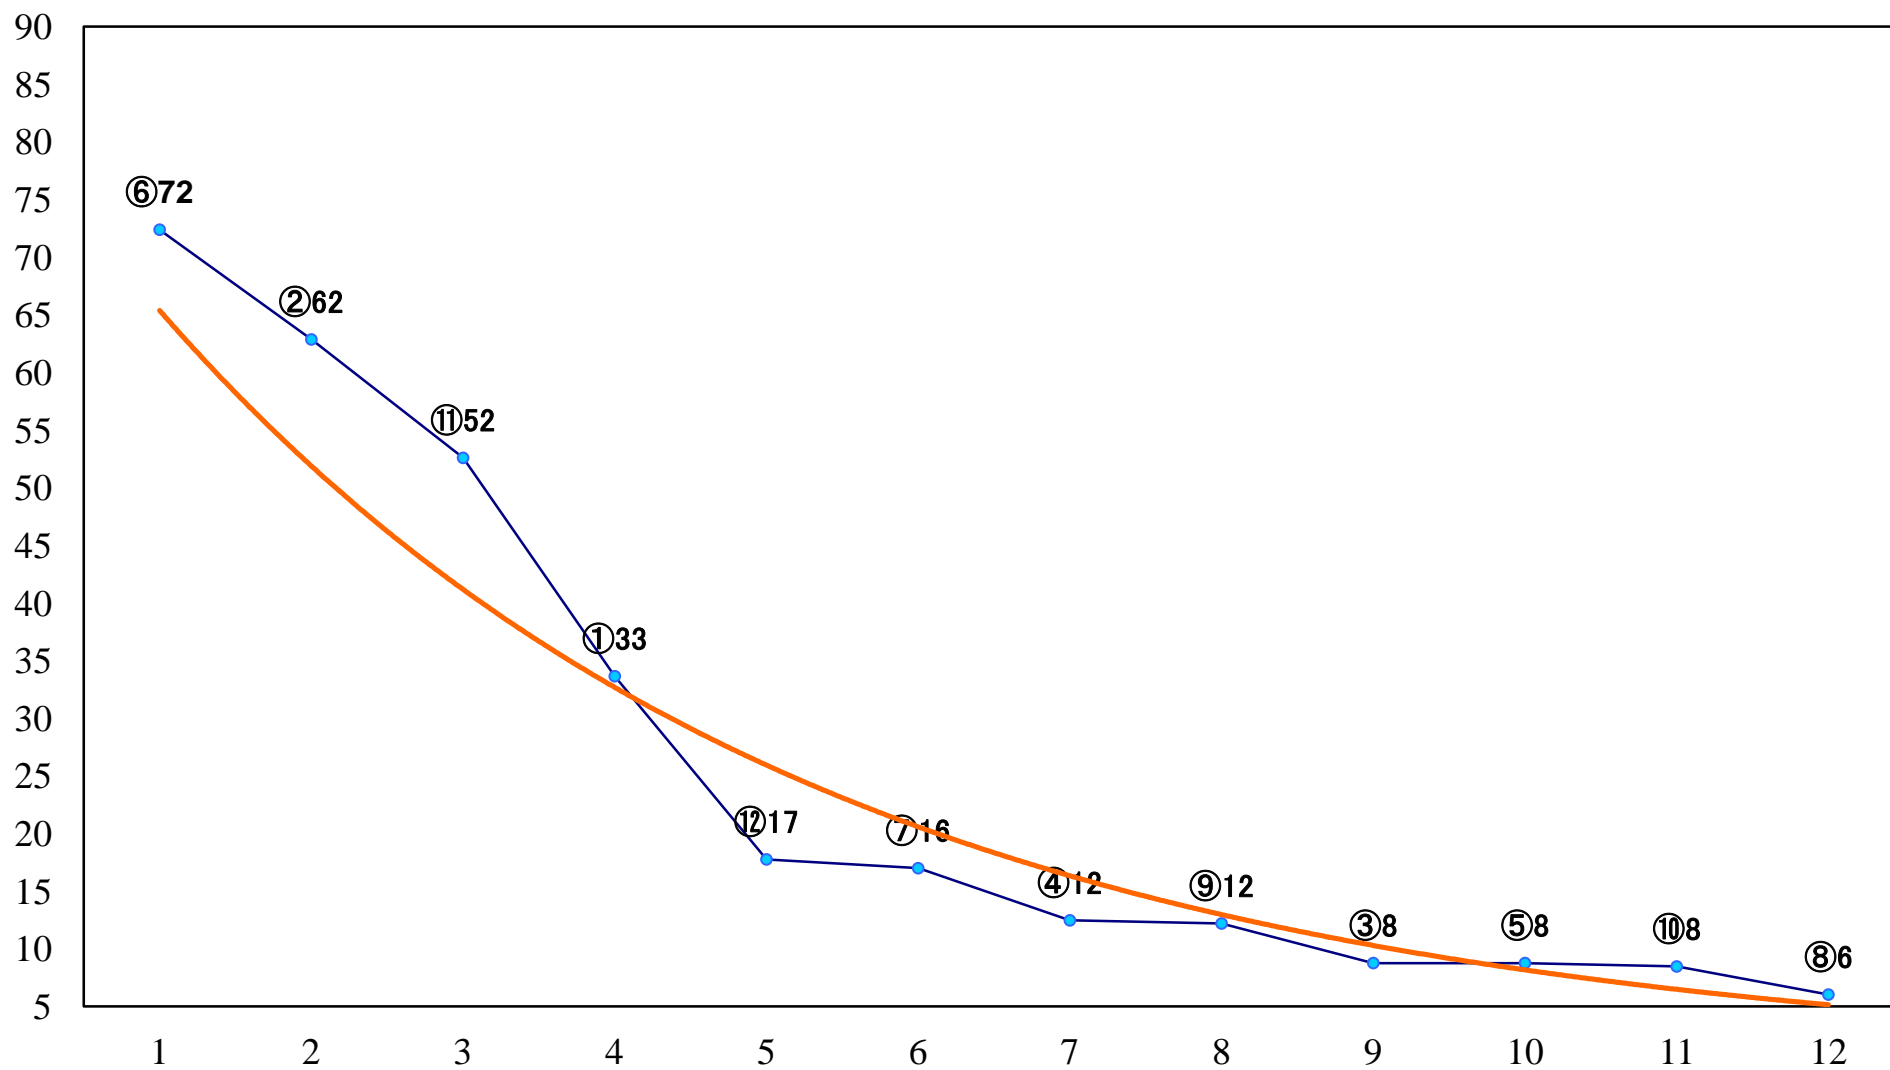

2022年06月14日(火) 川崎競馬 6R 17:15
C2一 二 三 左1400mm