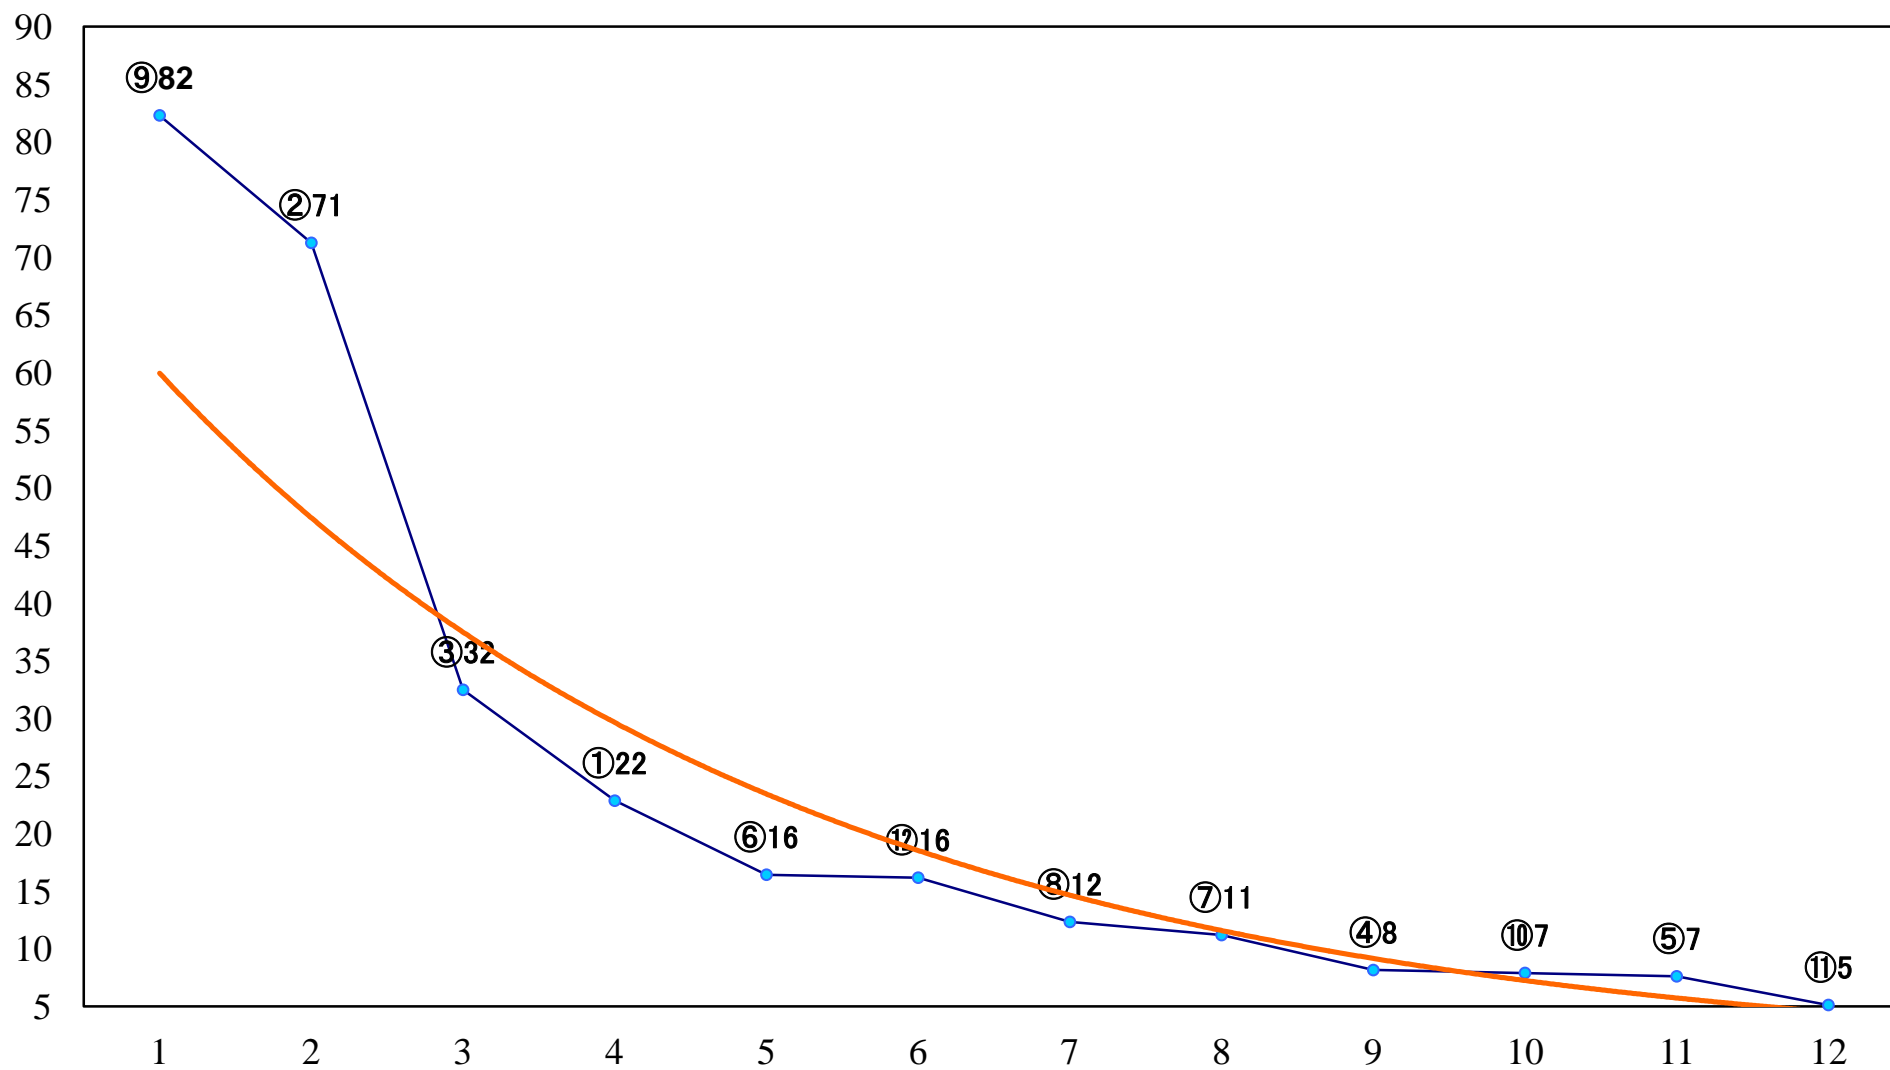

2022年06月14日(火) 川崎競馬 1R 14:45
3歳6 左1400mm

2022年06月14日(火) 川崎競馬 2R 15:15
小千鳥特別3歳3 左1500mm

2022年06月14日(火) 川崎競馬 3R 15:45
C3四 五 左1400mm

2022年06月14日(火) 川崎競馬 4R 16:15
C3四五 左1400mm

2022年06月14日(火) 川崎競馬 5R 16:45
C2一 二三 左1600mm