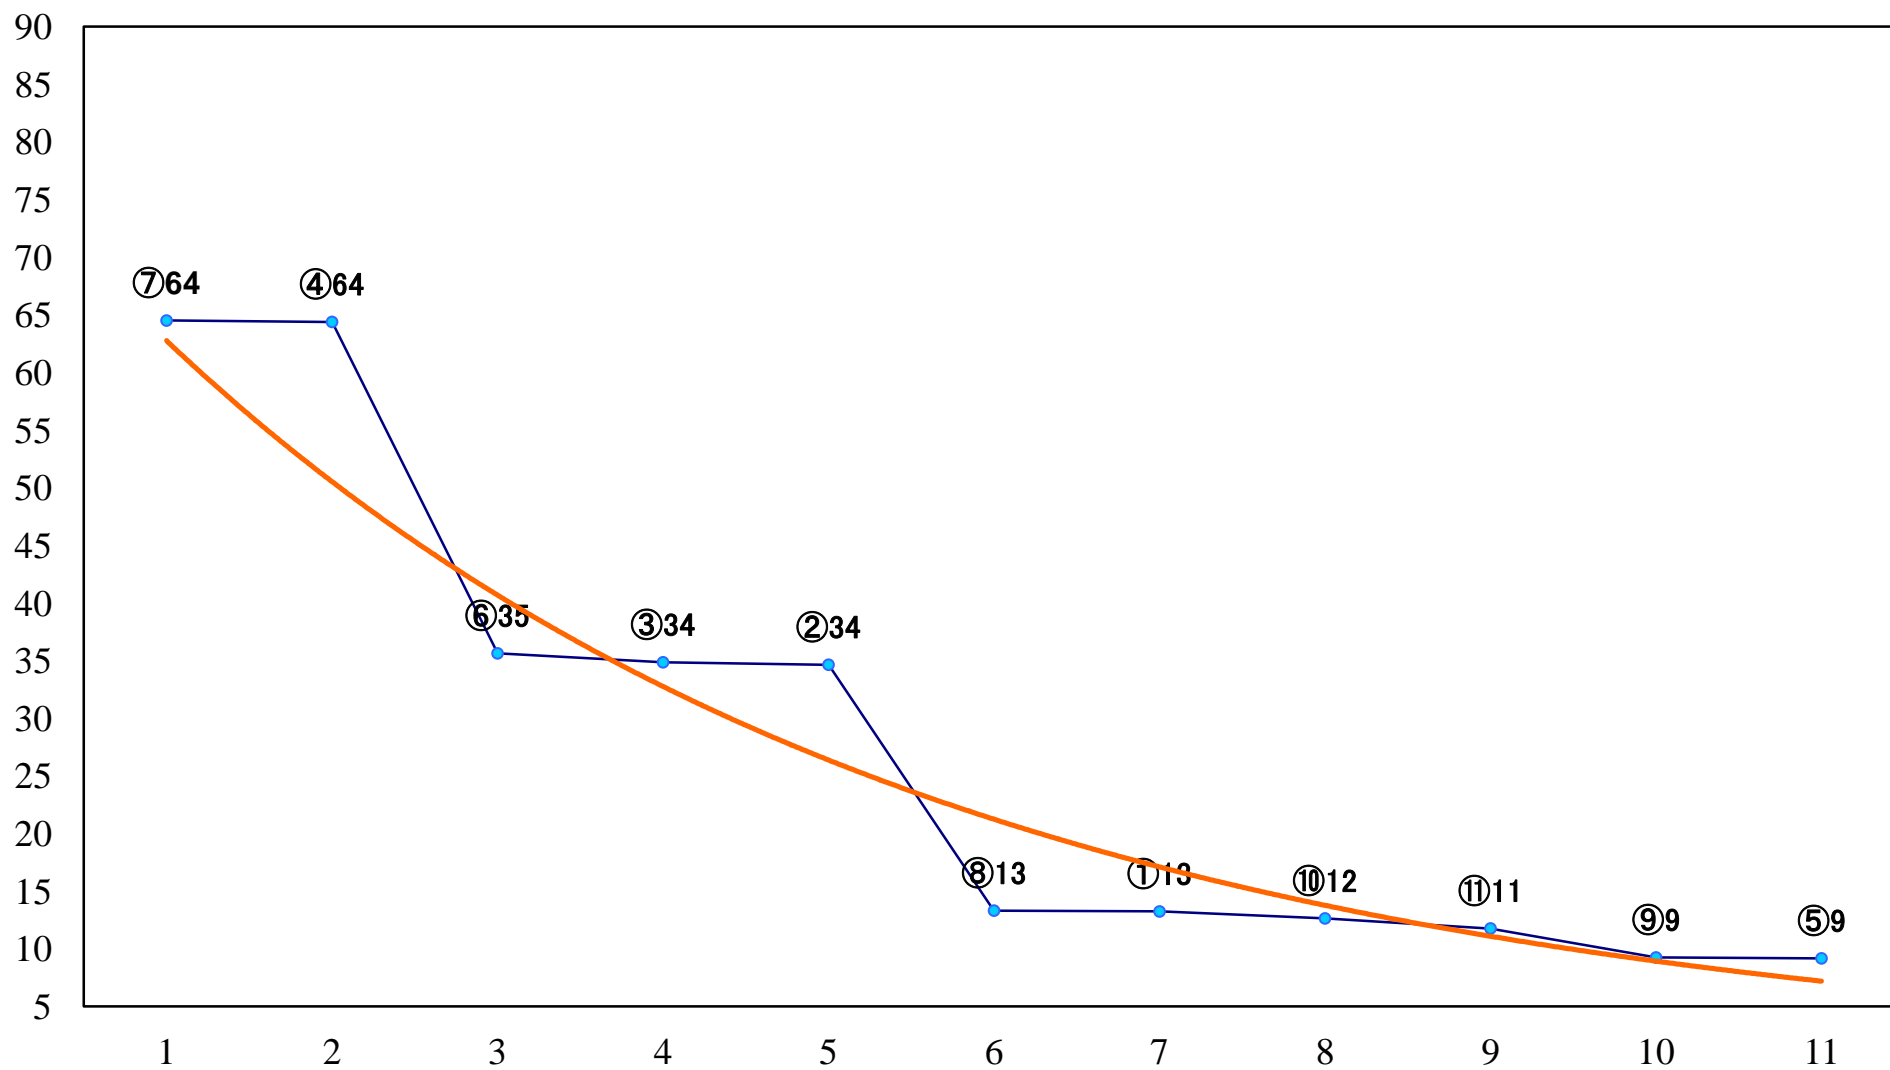

2022年06月14日(火) 川崎競馬 11R 20:10
川崎スパーキングスプリント4上オープン 左900mm

2022年06月14日(火) 川崎競馬 12R 20:50
金蓮花賞C2一 二 三 左1500mm