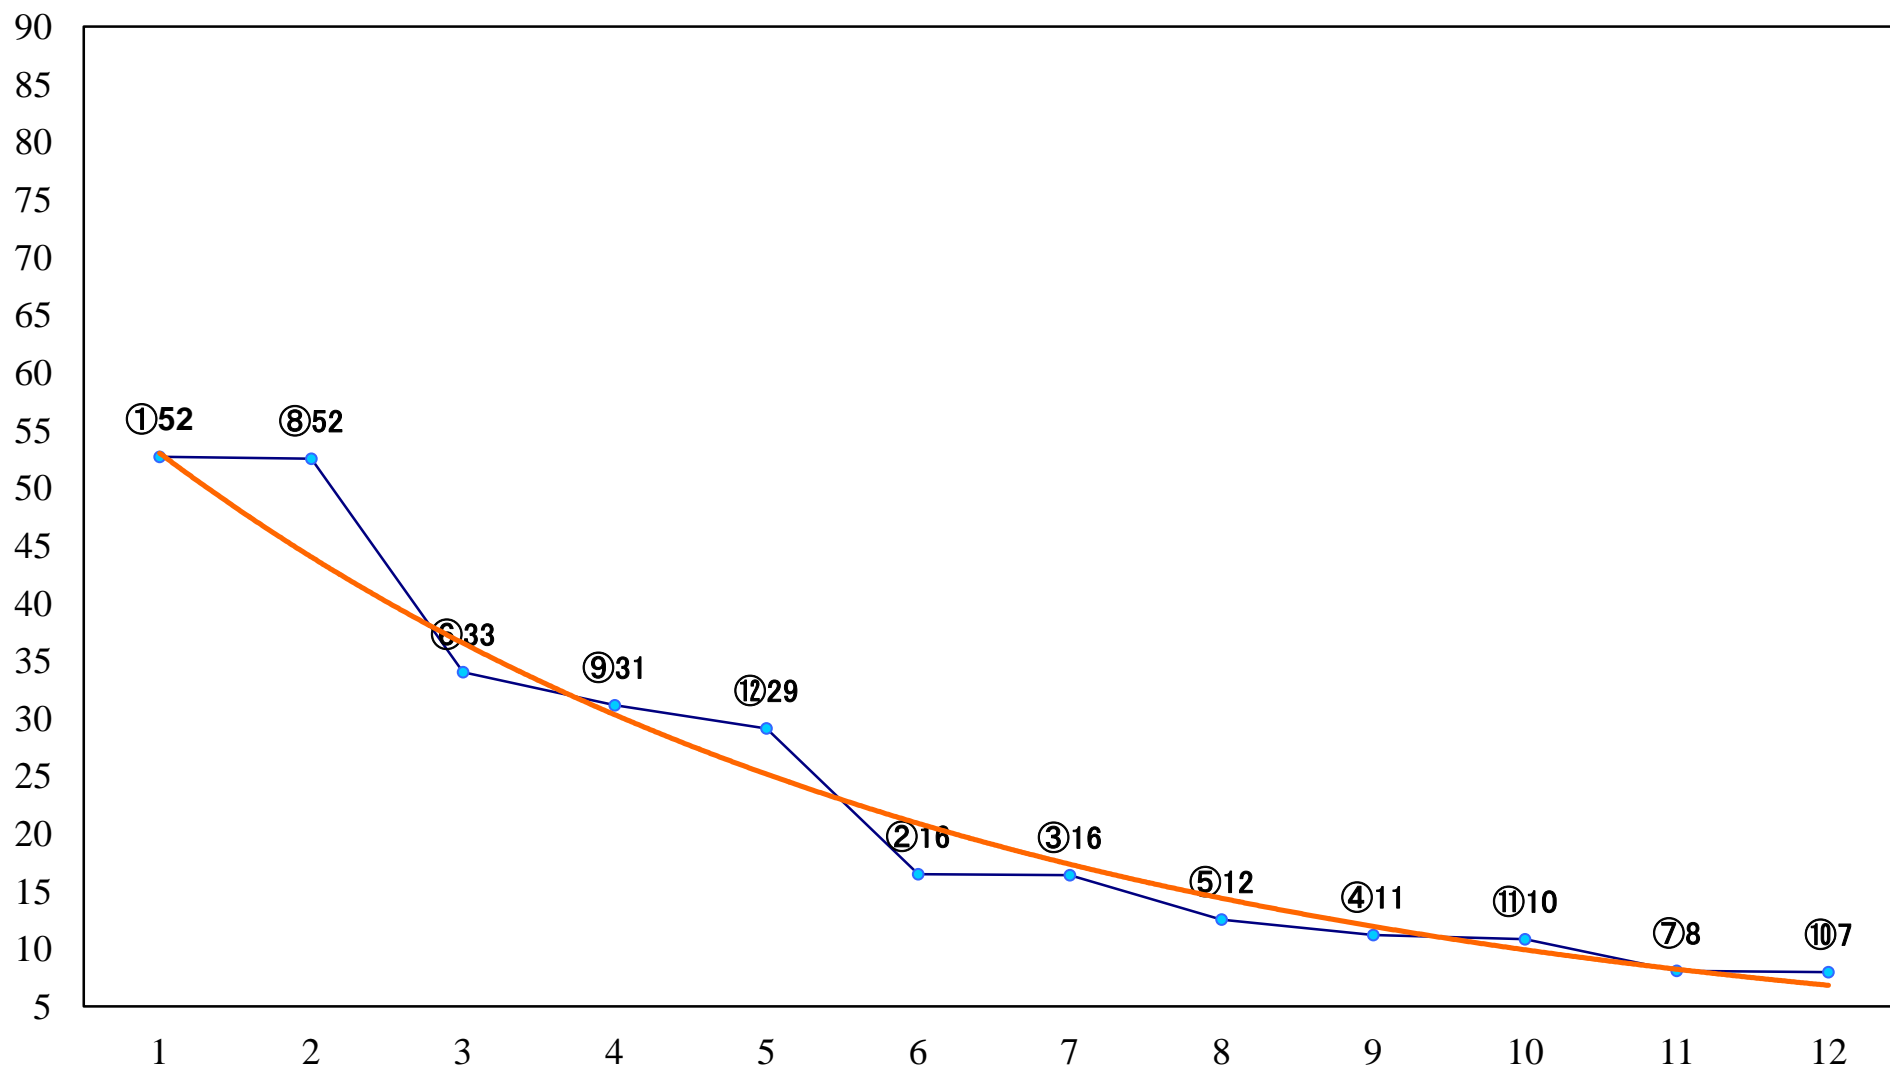

2022年06月14日(火) 川崎競馬 7R 17:45
J交 ジューンフラワー賞3歳未格付選定馬 左1600mm