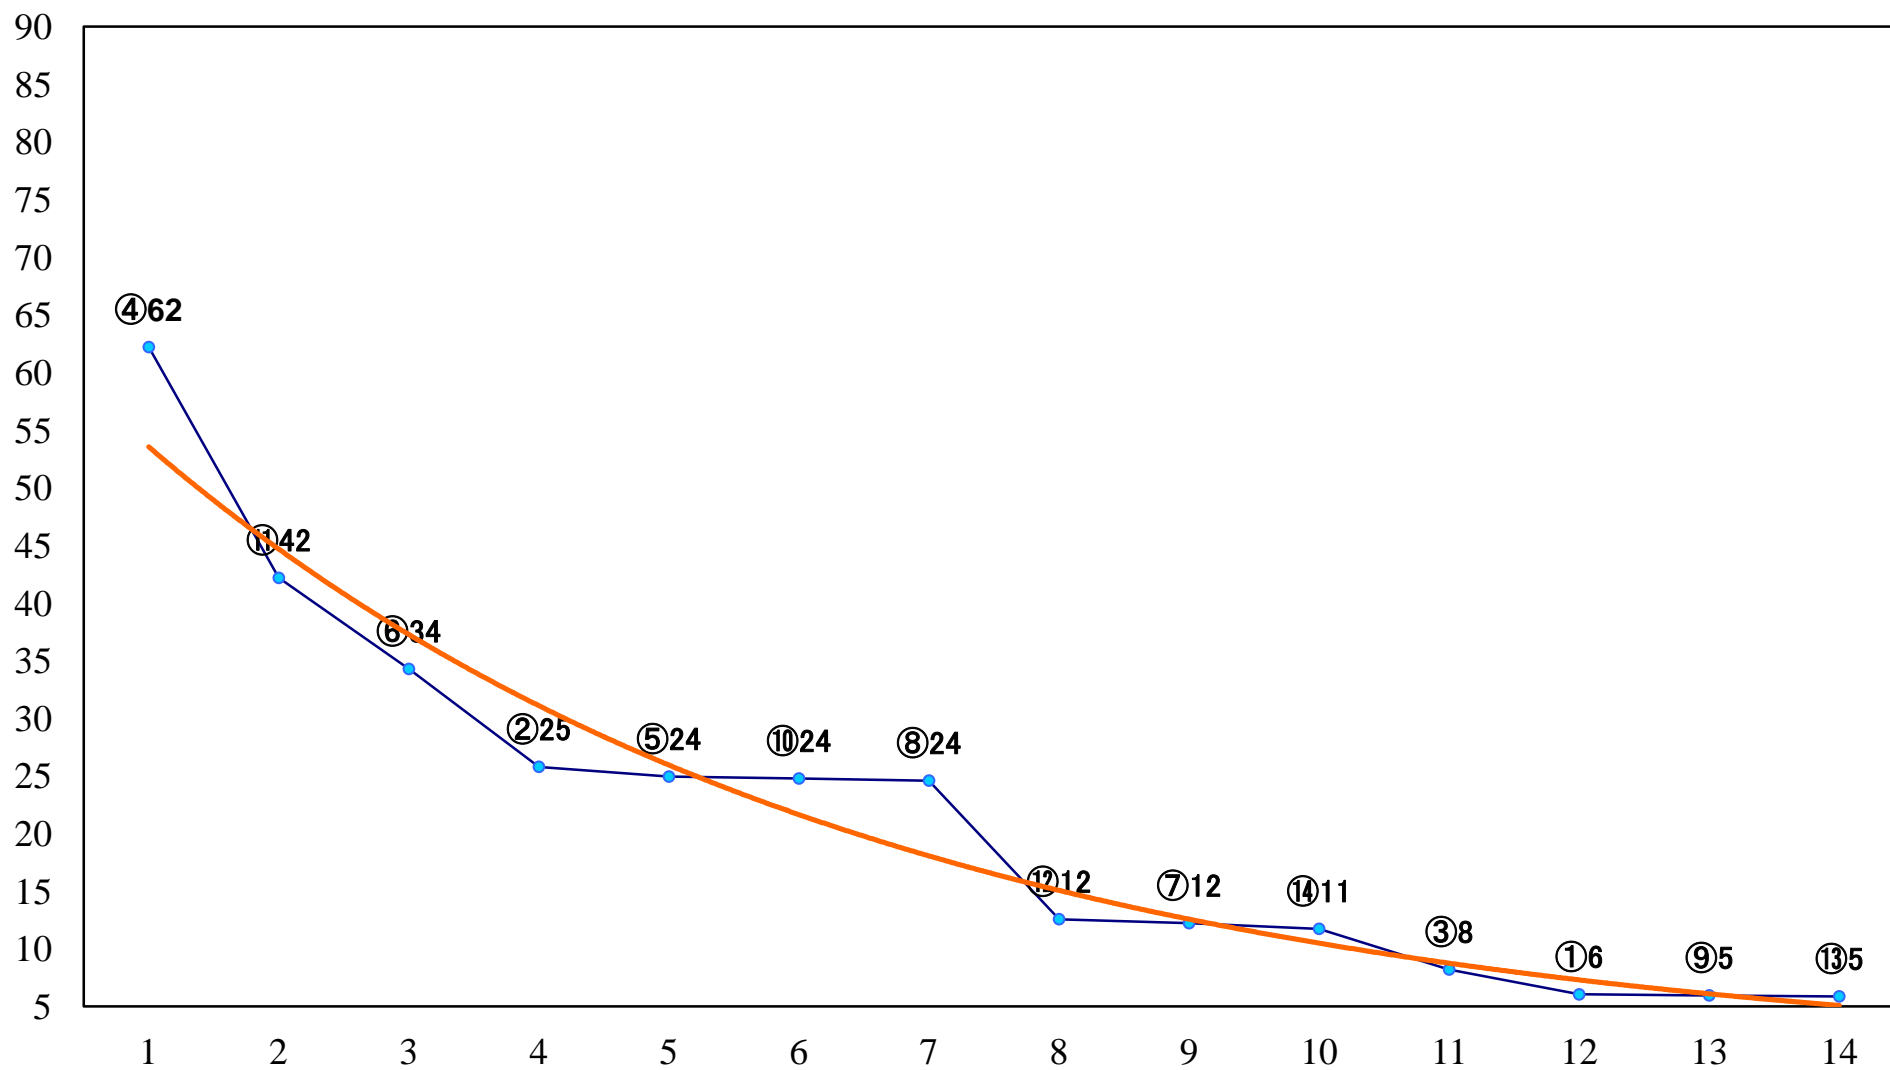

2022年06月14日(火) 川崎競馬 9R 18:55
ウルド賞C1選定馬 左2000mm