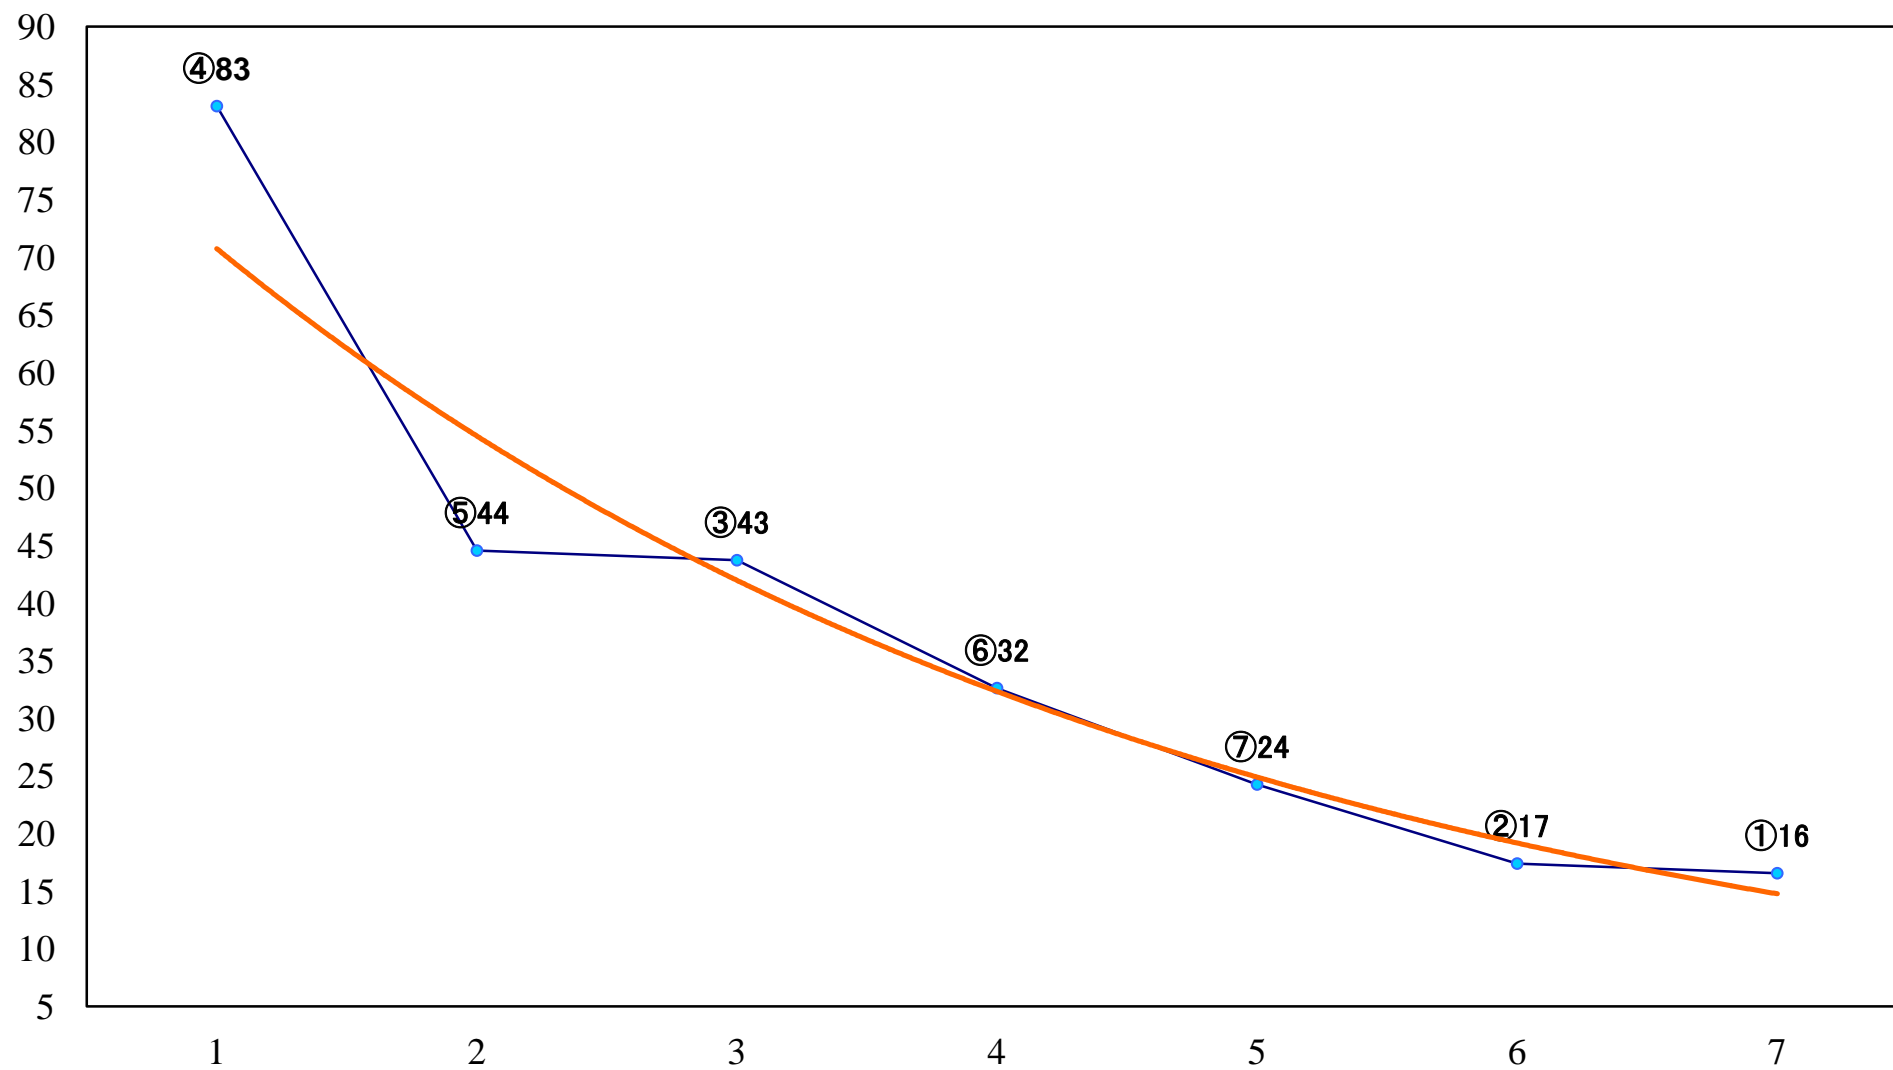

2022年06月16日(木) 川崎競馬 6R 17:30
C2四五六 左1400mm

2022年06月16日(木) 川崎競馬 7R 18:00
C2四五六 左1500mm

2022年06月16日(木) 川崎競馬 8R 18:30

C1- 二 三 左1400mm

2022年06月16日(木) 川崎競馬 9R 19:05
夏椿賞C1一 二 三 左1600mm

2022年06月16日(木) 川崎競馬 10R 19:40
鳴神月特別B3二 左1600mm