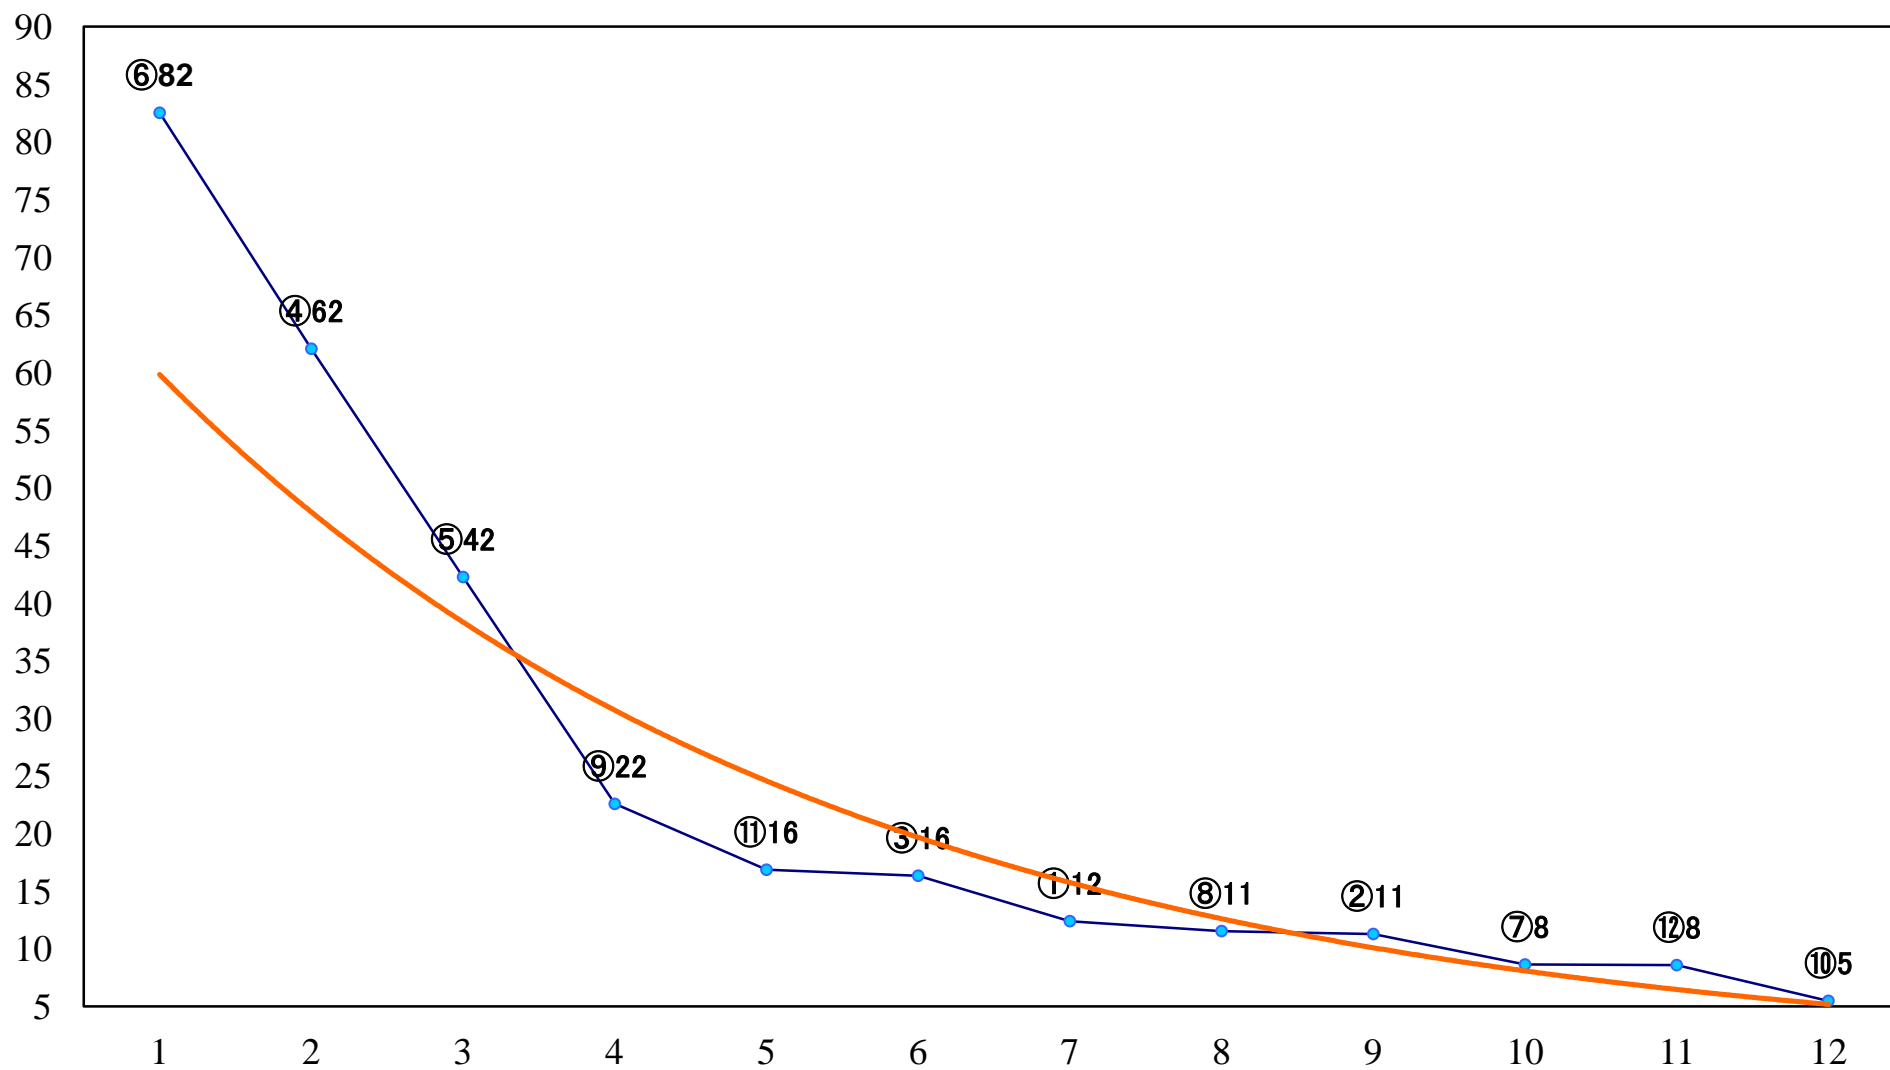

2022年06月16日(木) 川崎競馬 1R 15:00

C3一 二 三 左1400mm

2022年06月16日(木) 川崎競馬 2R 15:30
ヴァイントシュトース賞3歳未格付選定馬 左900mm

2022年06月16日(木) 川崎競馬 3R 16:00
C3- 二 三 左1400mm

2022年06月16日(木) 川崎競馬 4R 16:30
C3一 二 三 左1500mm

2022年06月16日(木) 川崎競馬 5R 17:00
C2四五六 左1400mm