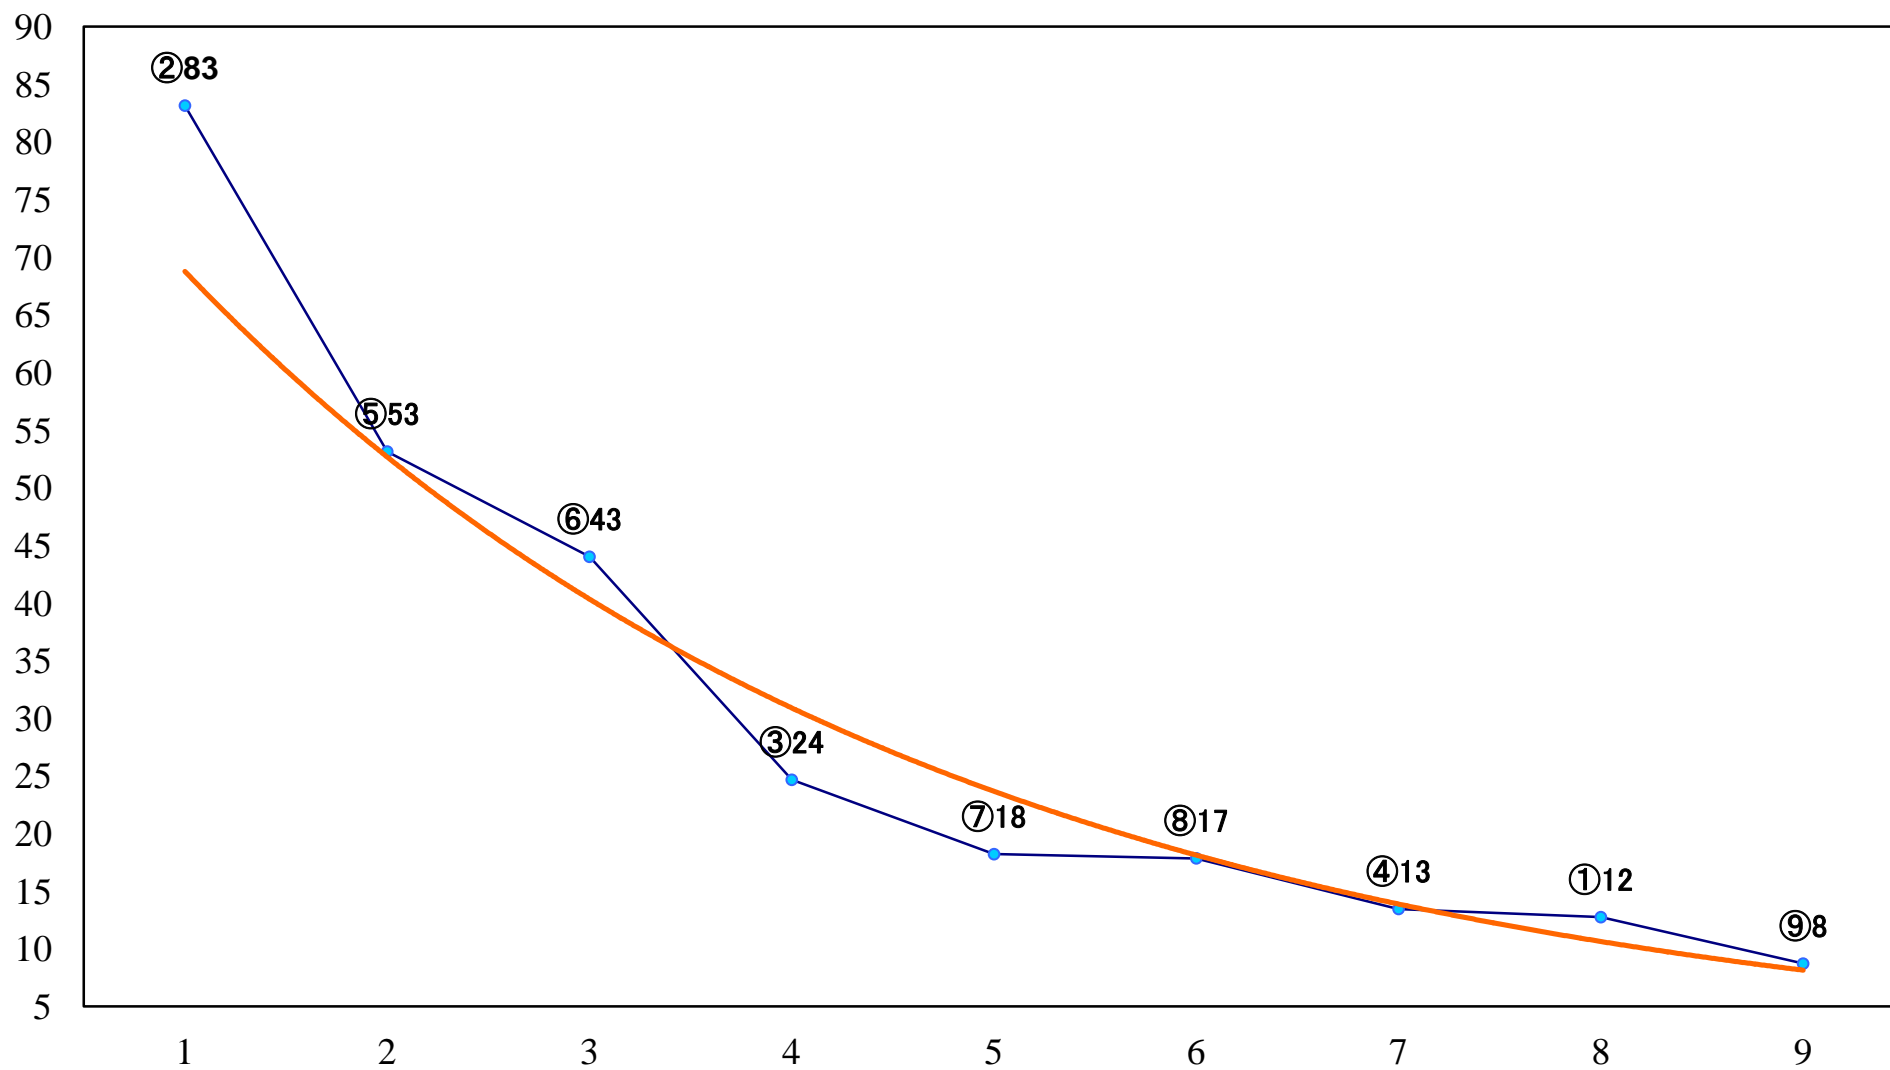

2022年06月16日(木) 川崎競馬 6R 17:30
C2四五六 左1400mm

2022年06月16日(木) 川崎競馬 7R 18:00
C2四五六 左1500mm

2022年06月16日(木) 川崎競馬 8R 18:30

C1- 二 三 左1400mm

2022年06月16日(木) 川崎競馬 9R 19:05
夏椿賞C1一 二 三 左1600mm

2022年06月16日(木) 川崎競馬 10R 19:40
鳴神月特別B3二 左1600mm