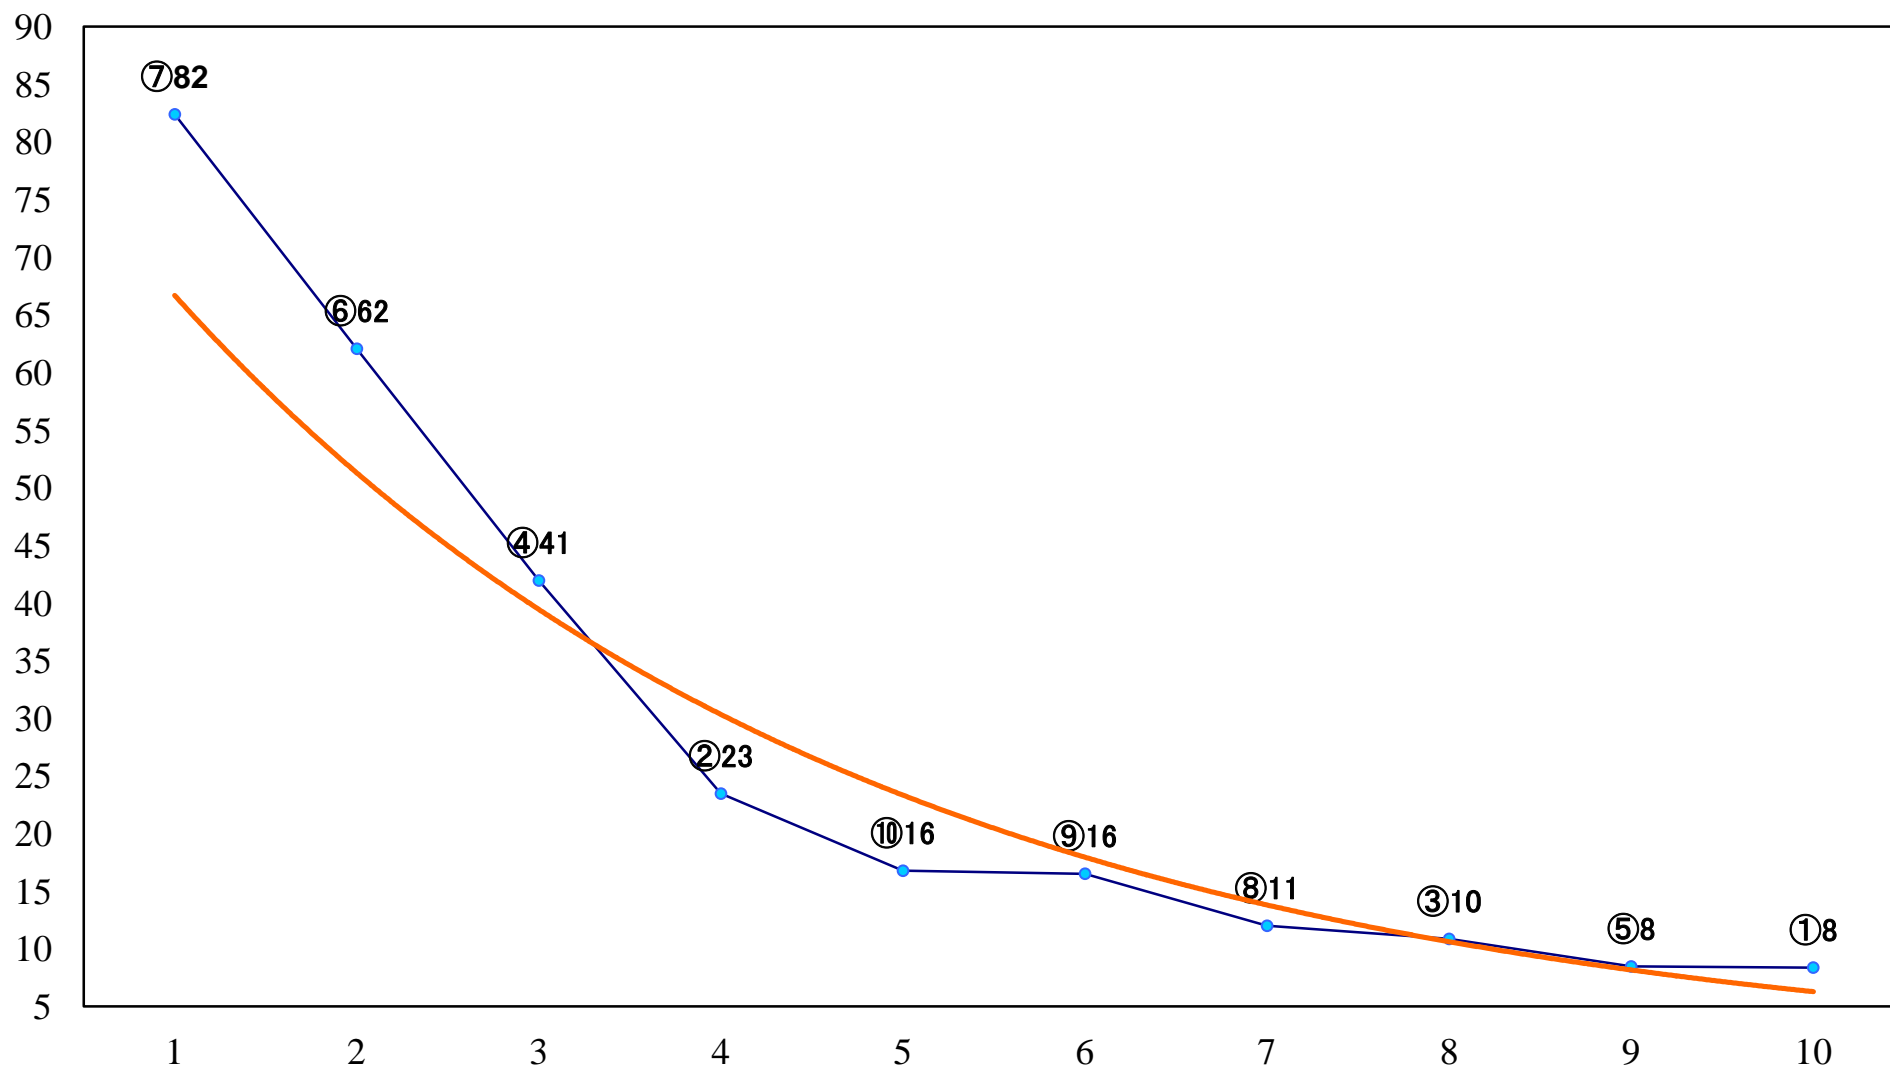

2022年06月16日(木) 川崎競馬 1R 15:00

C3一 二 三 左1400mm

2022年06月16日(木) 川崎競馬 2R 15:30
ヴァイントシュトース賞3歳未格付選定馬 左900mm

2022年06月16日(木) 川崎競馬 3R 16:00
C3- 二 三 左1400mm

2022年06月16日(木) 川崎競馬 4R 16:30
C3一 二 三 左1500mm

2022年06月16日(木) 川崎競馬 5R 17:00
C2四五六 左1400mm