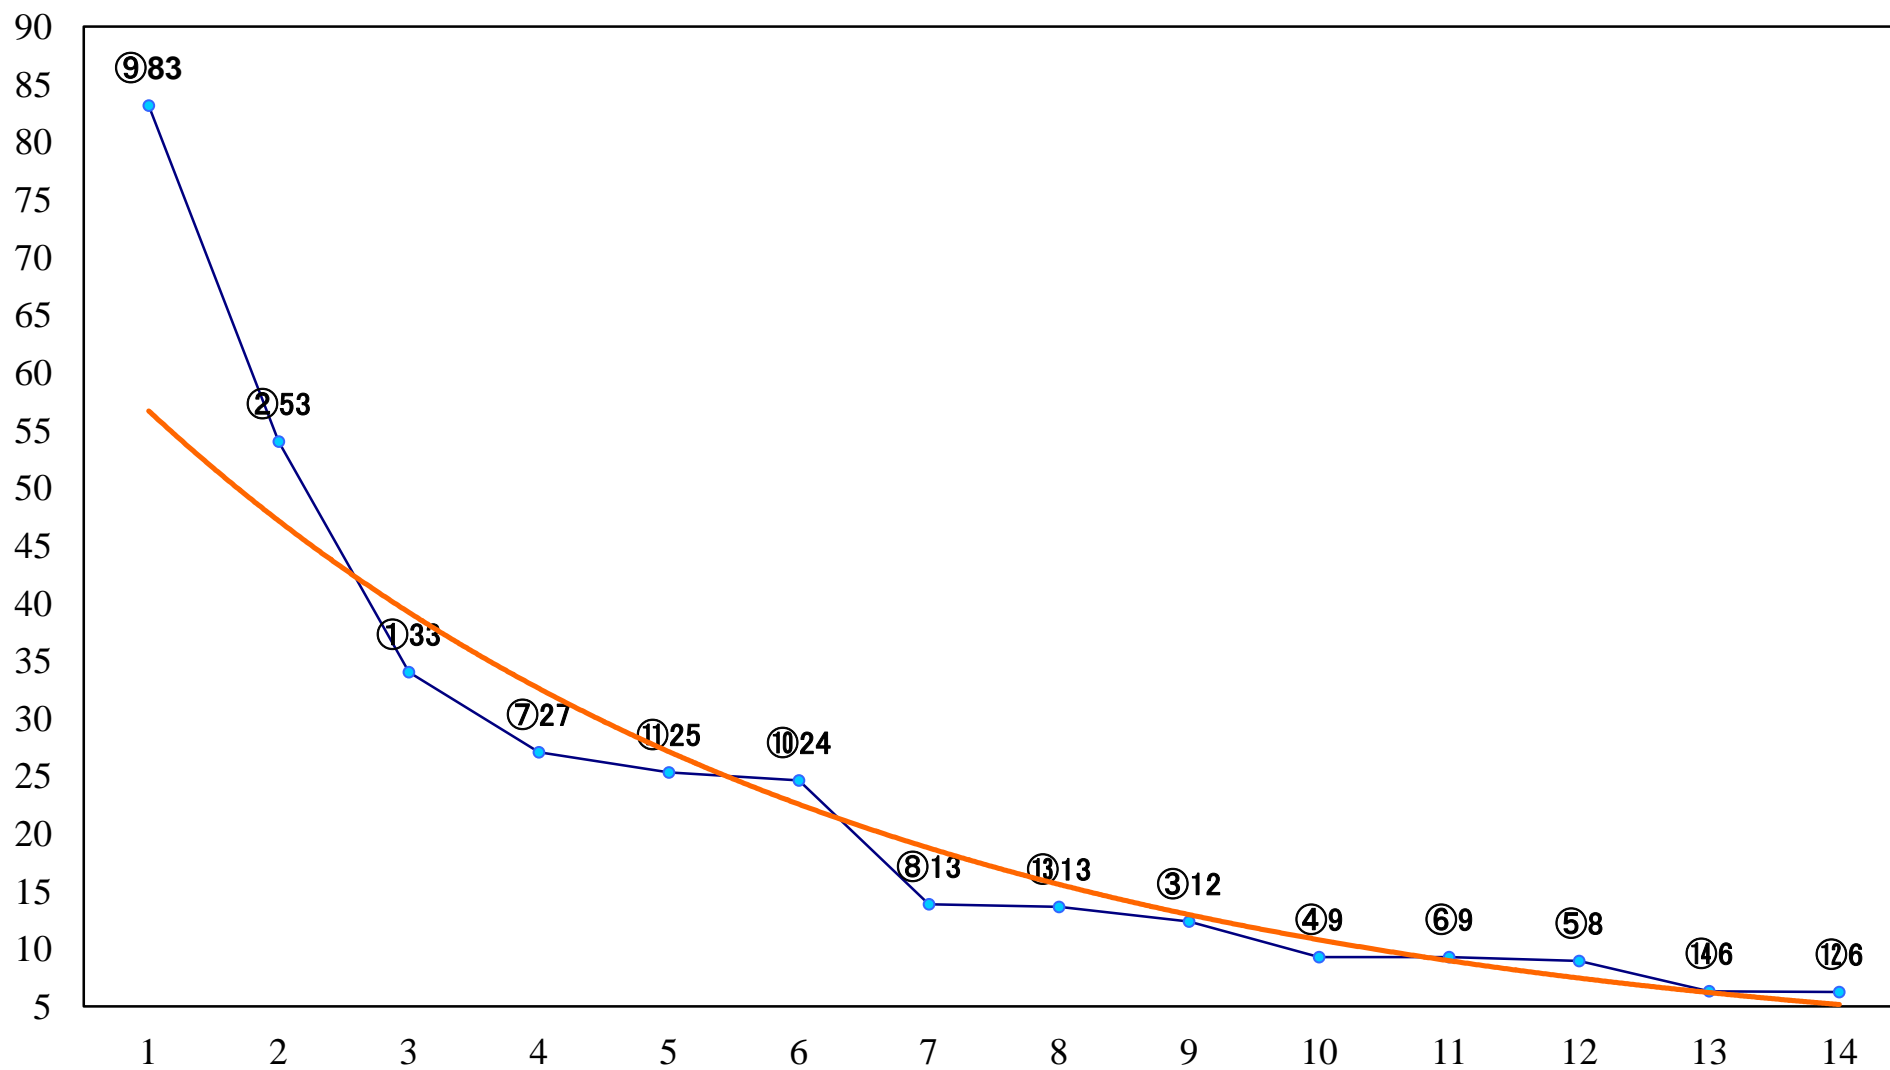

2022年06月16日(木) 川崎競馬 11R 20:15
中原オープン3歳上 左2000mm