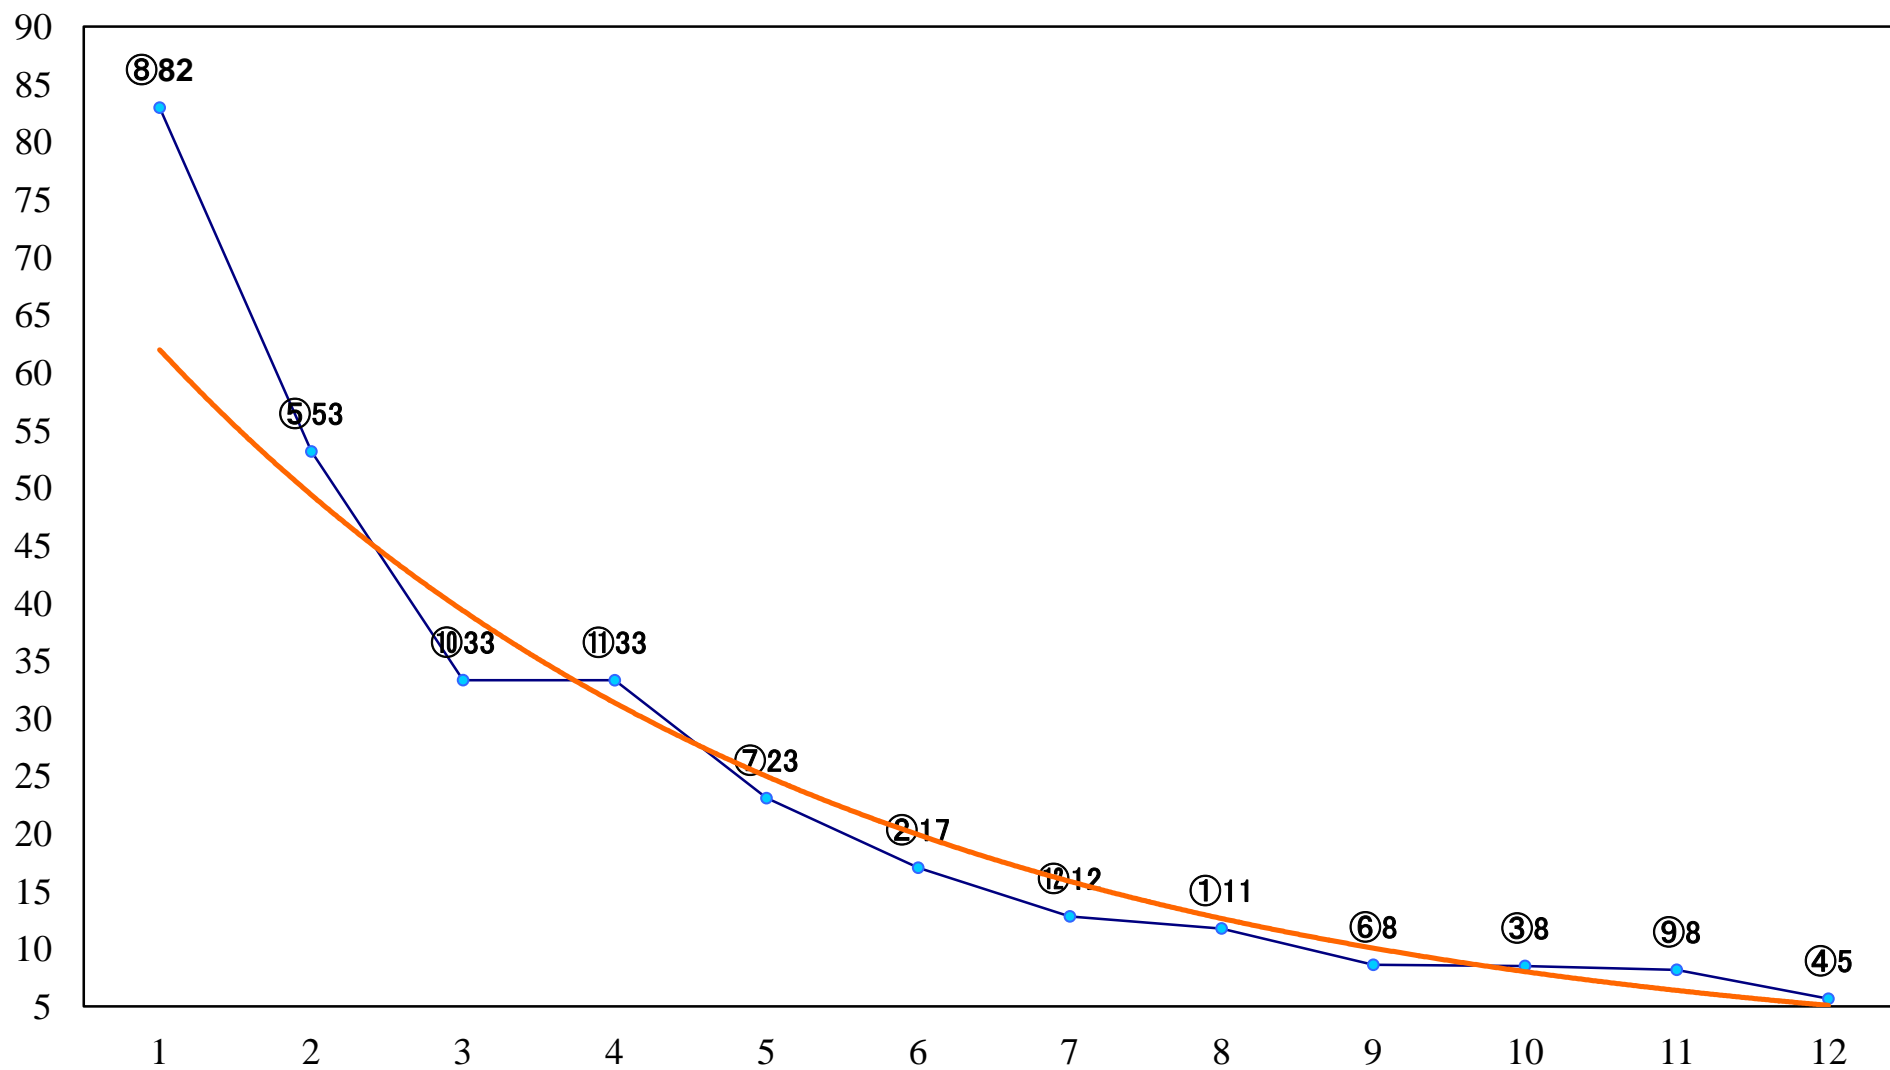

2022年06月16日(木) 川崎競馬 6R 17:30
C2四五六 左1400mm