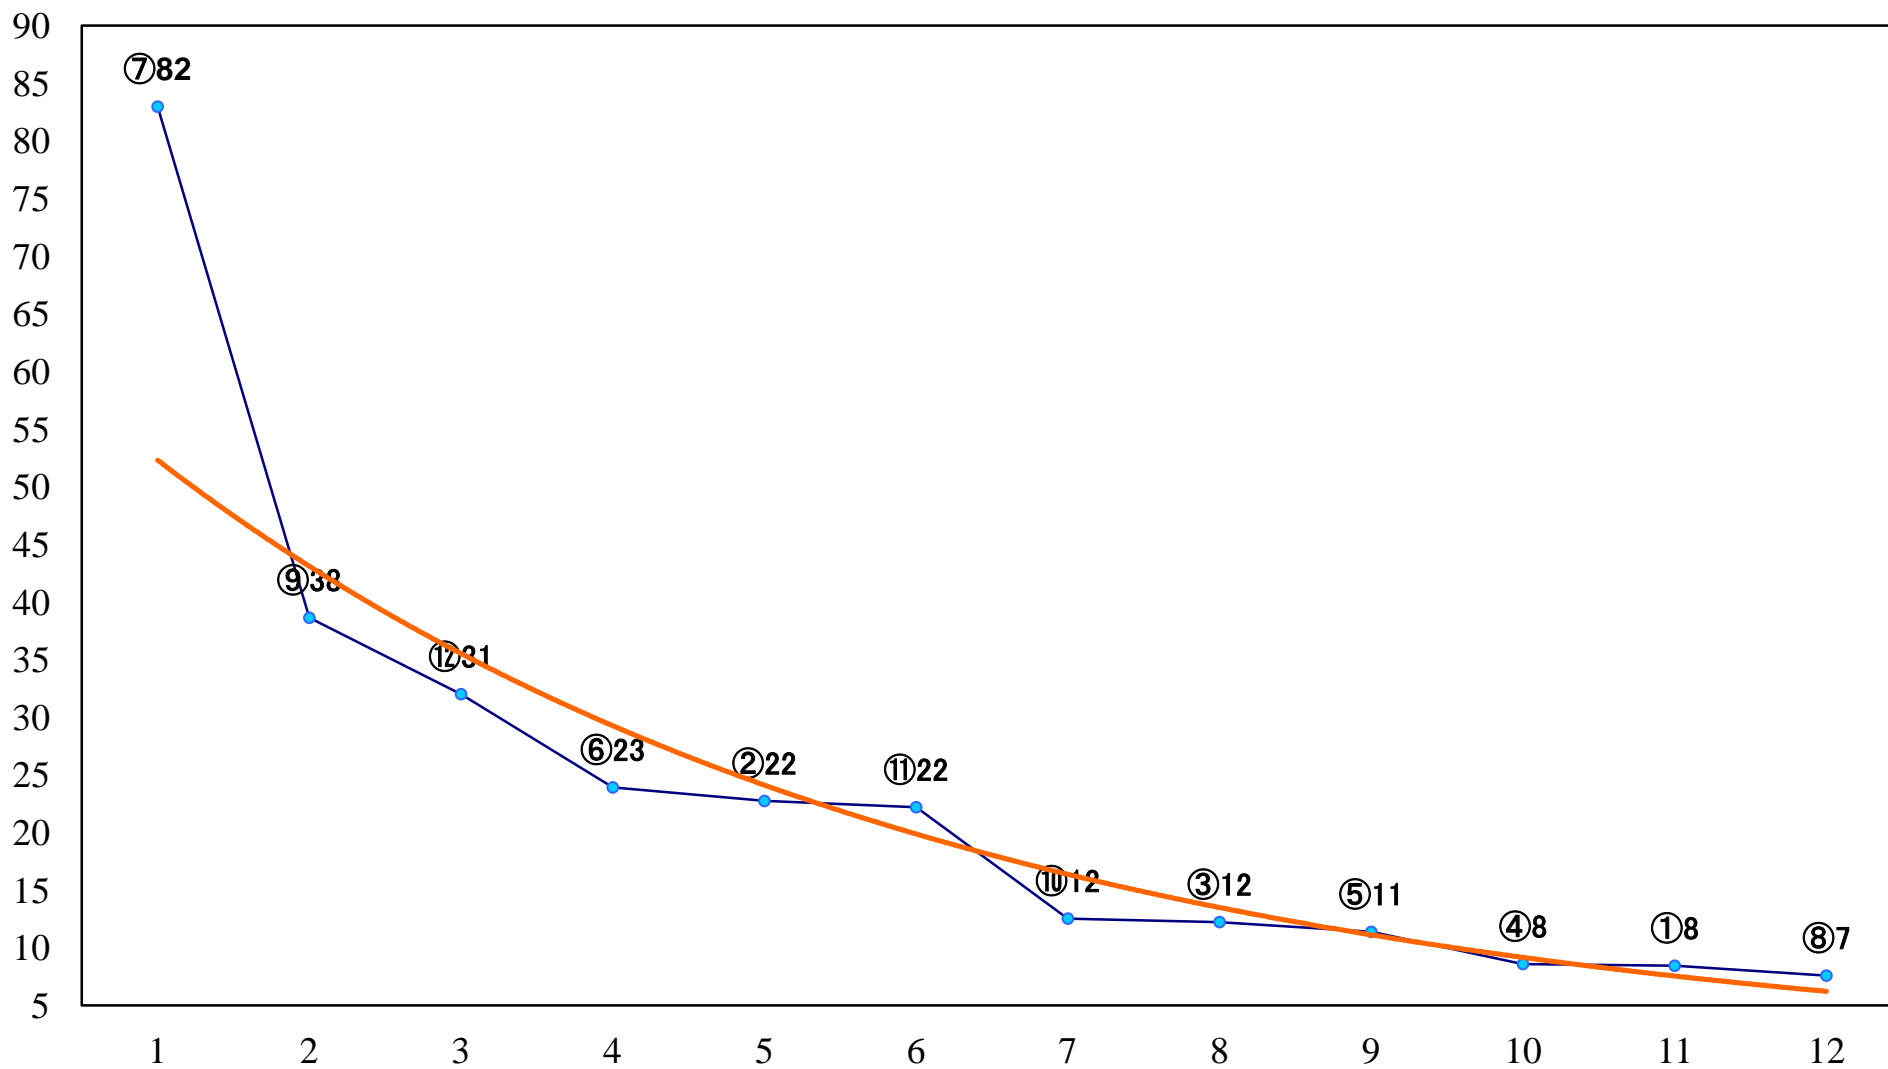

2022年06月16日(木) 川崎競馬 1R 15:00

C3一 二 三 左1400mm

2022年06月16日(木) 川崎競馬 2R 15:30
ヴァイントシュトース賞3歳未格付選定馬 左900mm

2022年06月16日(木) 川崎競馬 3R 16:00
C3- 二 三 左1400mm

2022年06月16日(木) 川崎競馬 4R 16:30
C3一 二 三 左1500mm

2022年06月16日(木) 川崎競馬 5R 17:00
C2四五六 左1400mm