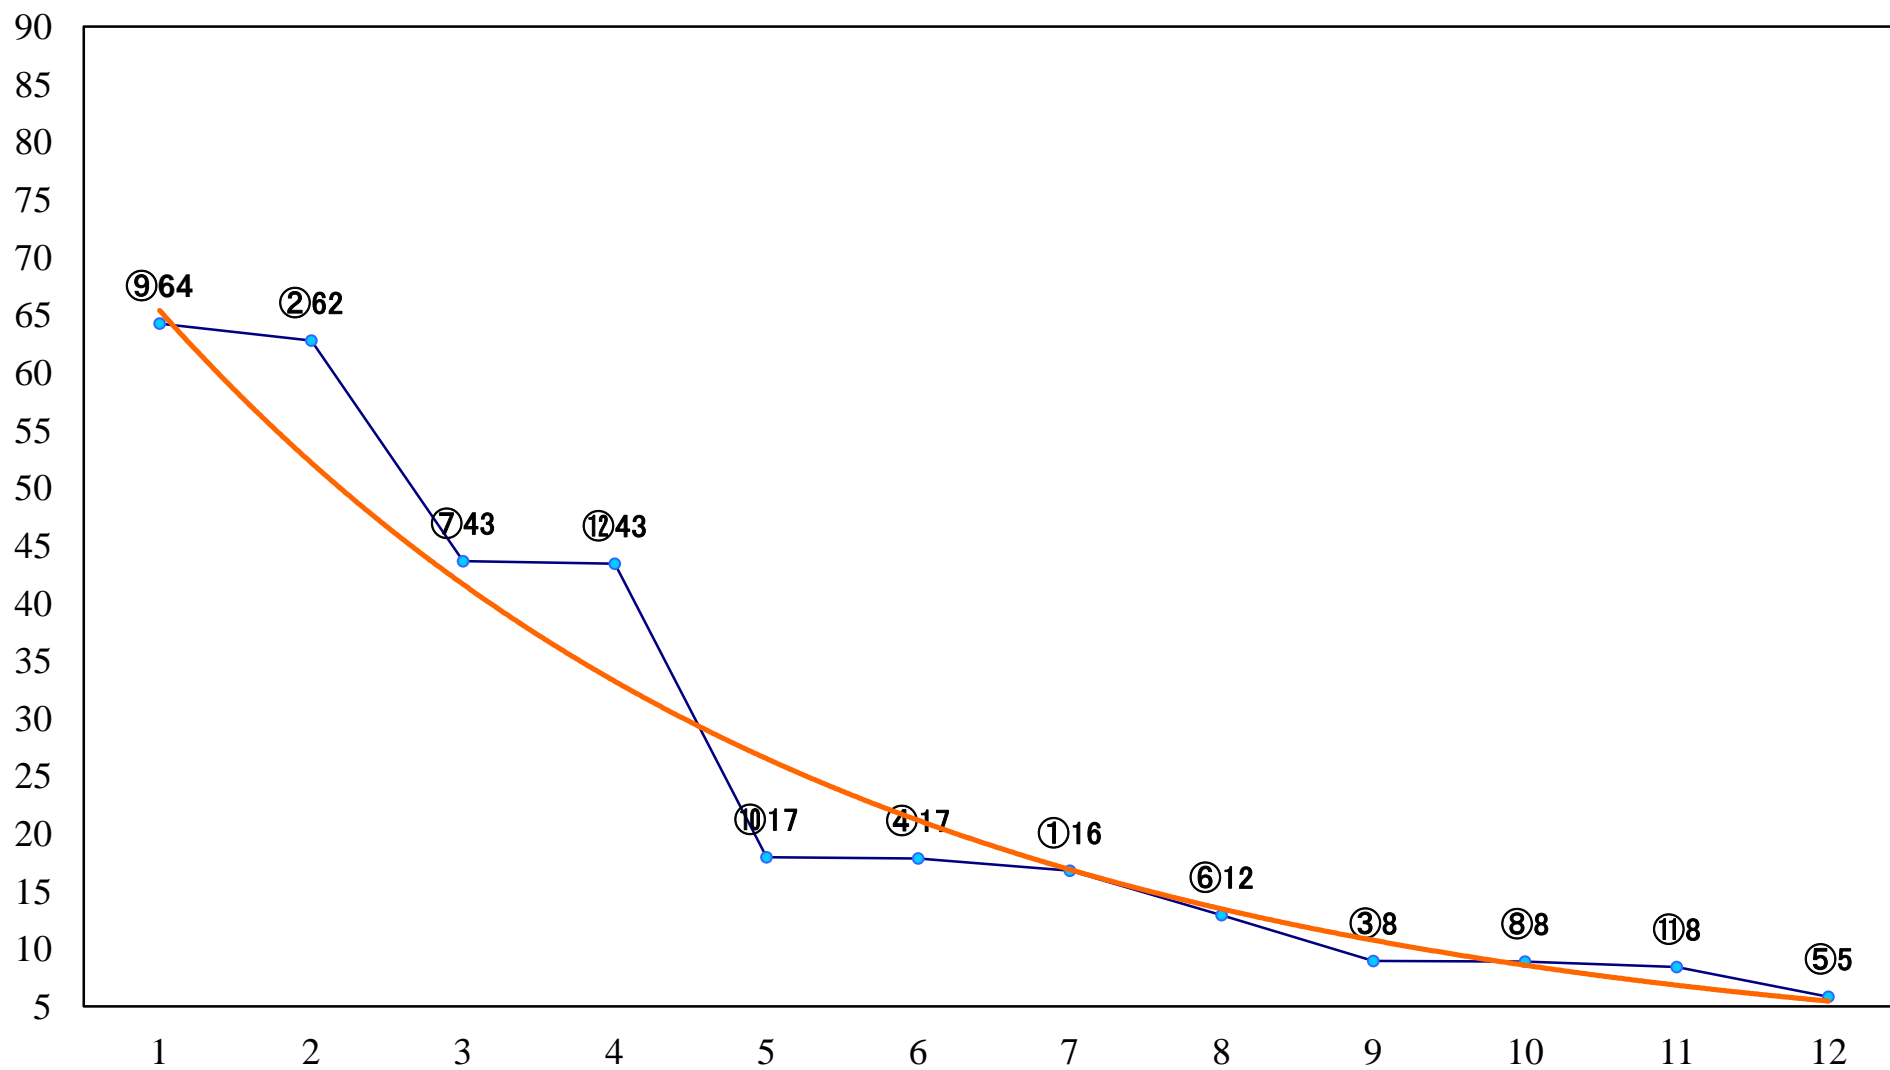

2022年06月16日(木) 川崎競馬 6R 17:30
C2四五六 左1400mm

2022年06月16日(木) 川崎競馬 7R 18:00
C2四五六 左1500mm

2022年06月16日(木) 川崎競馬 8R 18:30

C1- 二 三 左1400mm

2022年06月16日(木) 川崎競馬 9R 19:05
夏椿賞C1一 二 三 左1600mm

2022年06月16日(木) 川崎競馬 10R 19:40
鳴神月特別B3二 左1600mm