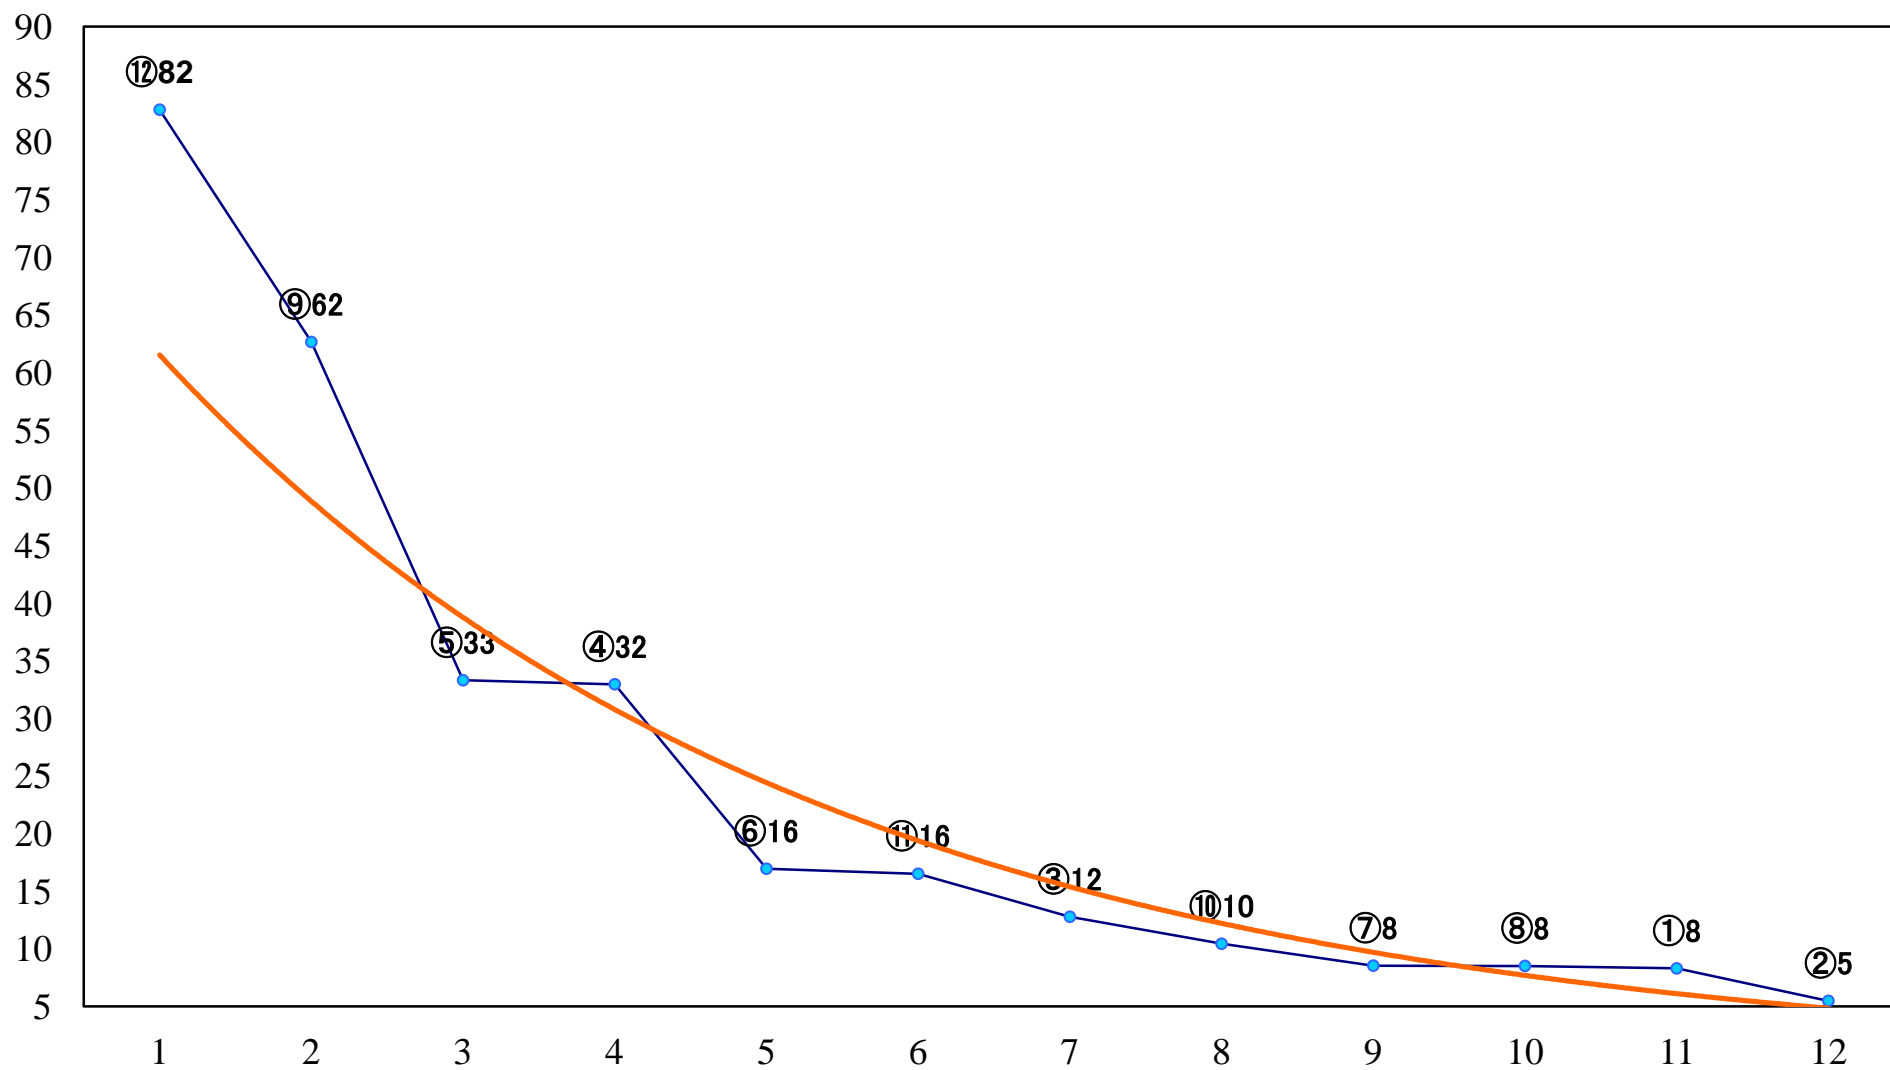

2022年06月16日(木) 川崎競馬 1R 15:00

C3一 二 三 左1400mm

2022年06月16日(木) 川崎競馬 2R 15:30
ヴァイントシュトース賞3歳未格付選定馬 左900mm

2022年06月16日(木) 川崎競馬 3R 16:00
C3- 二 三 左1400mm

2022年06月16日(木) 川崎競馬 4R 16:30
C3一 二 三 左1500mm

2022年06月16日(木) 川崎競馬 5R 17:00
C2四五六 左1400mm