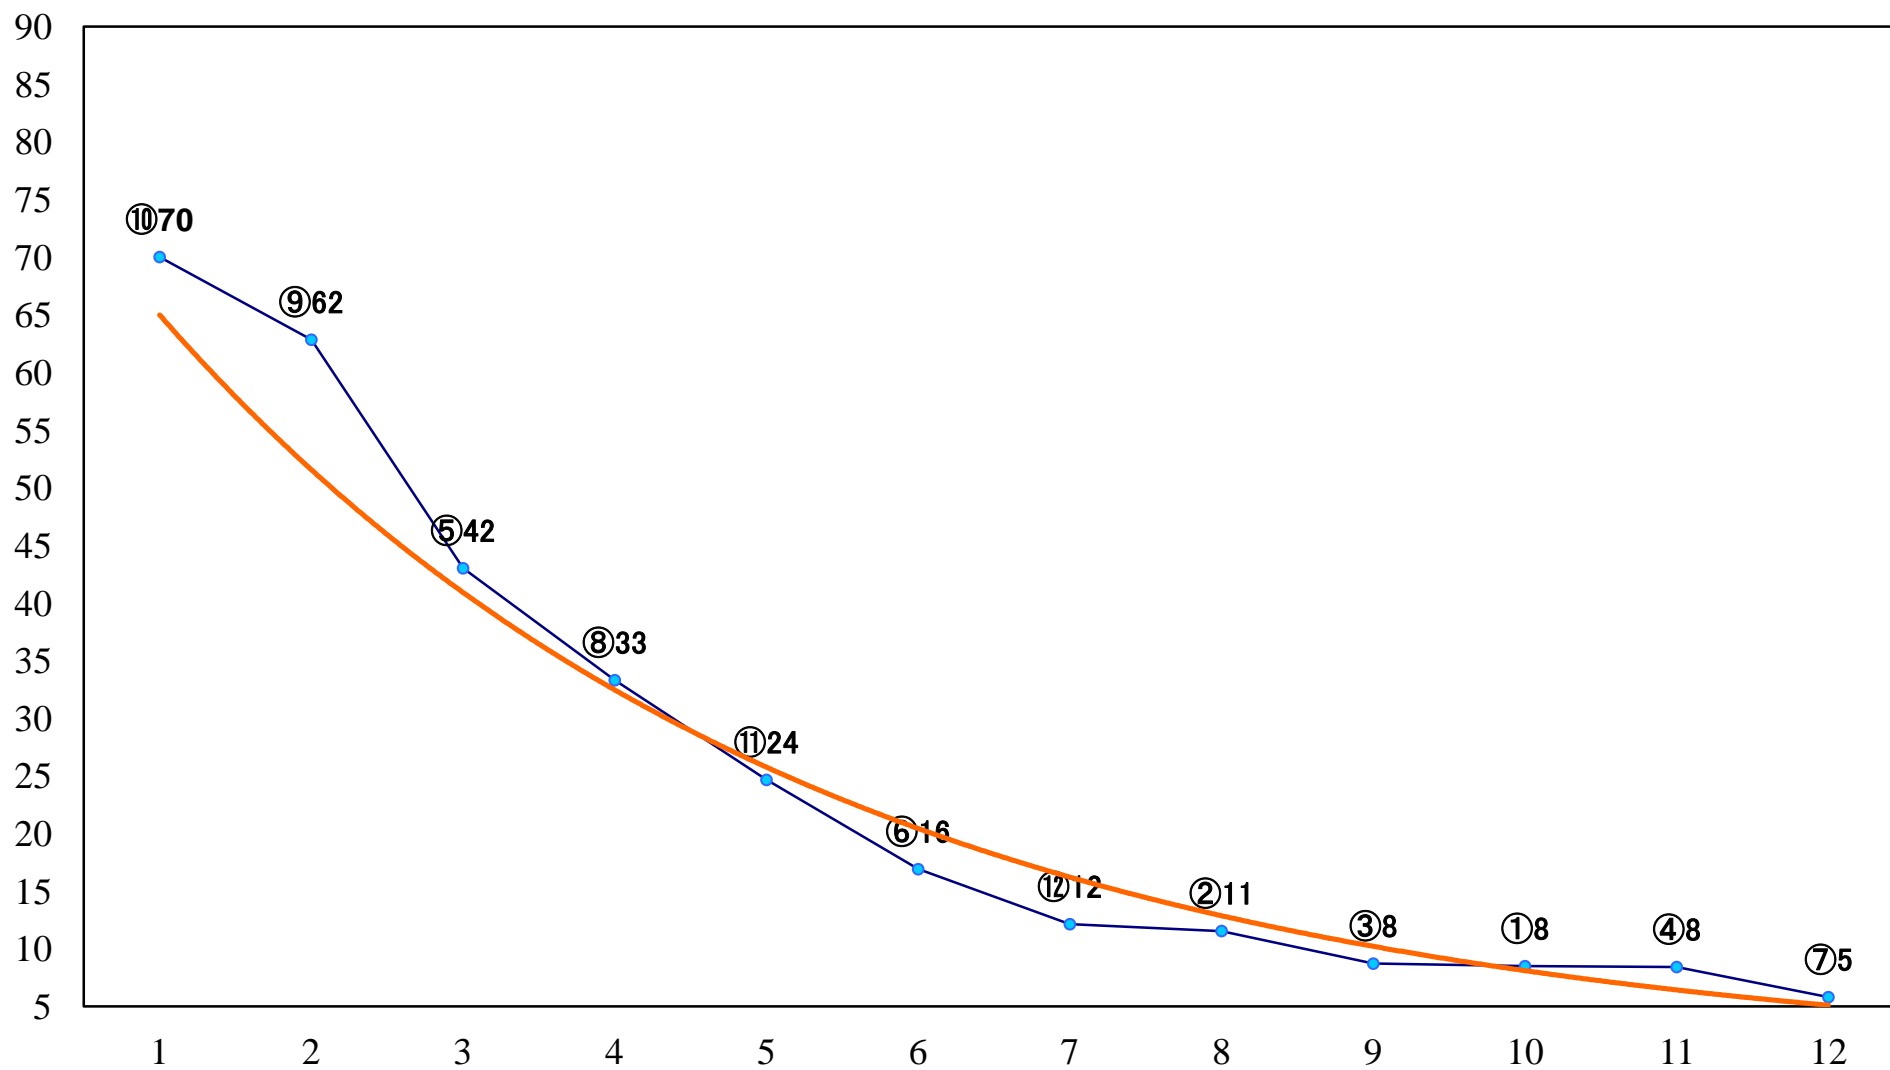

2022年06月16日(木) 川崎競馬 1R 15:00

C3一 二 三 左1400mm

2022年06月16日(木) 川崎競馬 2R 15:30
ヴァイントシュトース賞3歳未格付選定馬 左900mm

2022年06月16日(木) 川崎競馬 3R 16:00
C3- 二 三 左1400mm

2022年06月16日(木) 川崎競馬 4R 16:30
C3一 二 三 左1500mm

2022年06月16日(木) 川崎競馬 5R 17:00
C2四五六 左1400mm