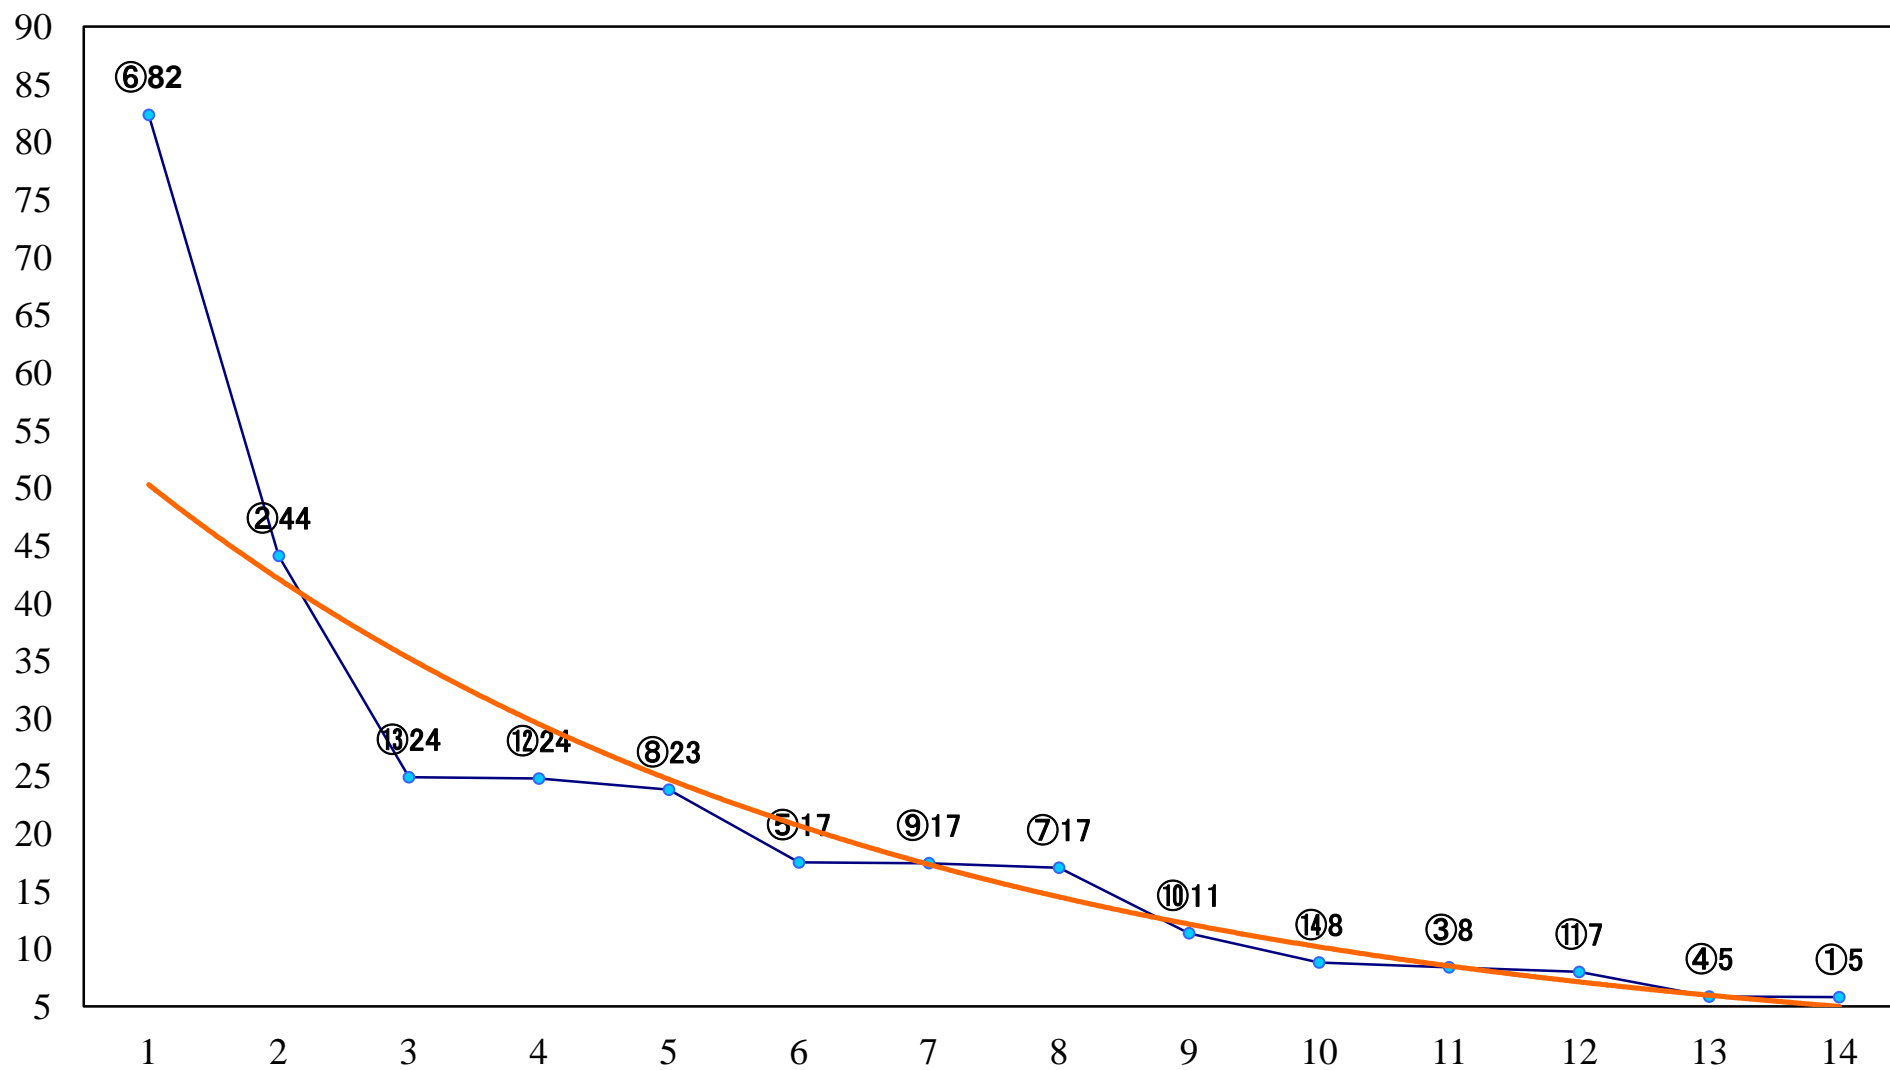

2022年06月16日(木) 川崎競馬 7R 18:00
C2四五六 左1500mm