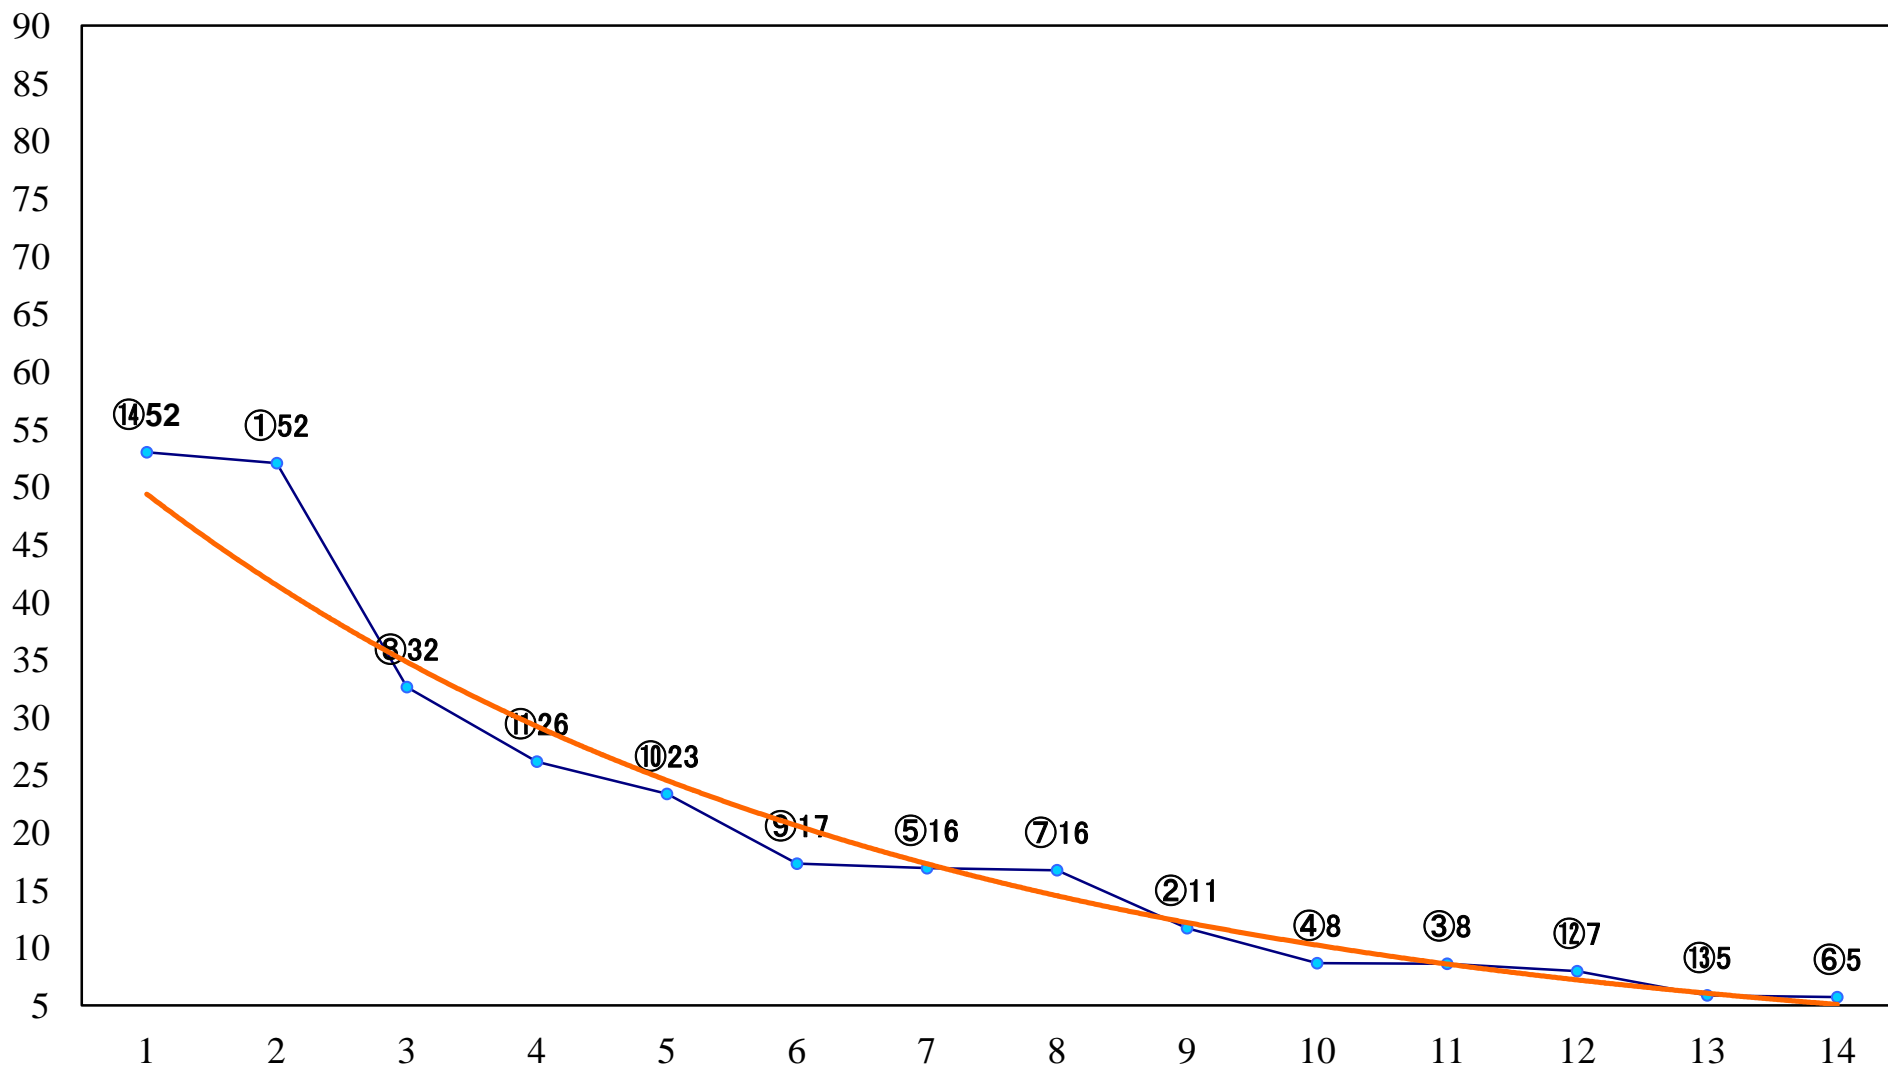

2022年06月17日(金) 川崎競馬 8R 18:30
C2七八 左1500mm