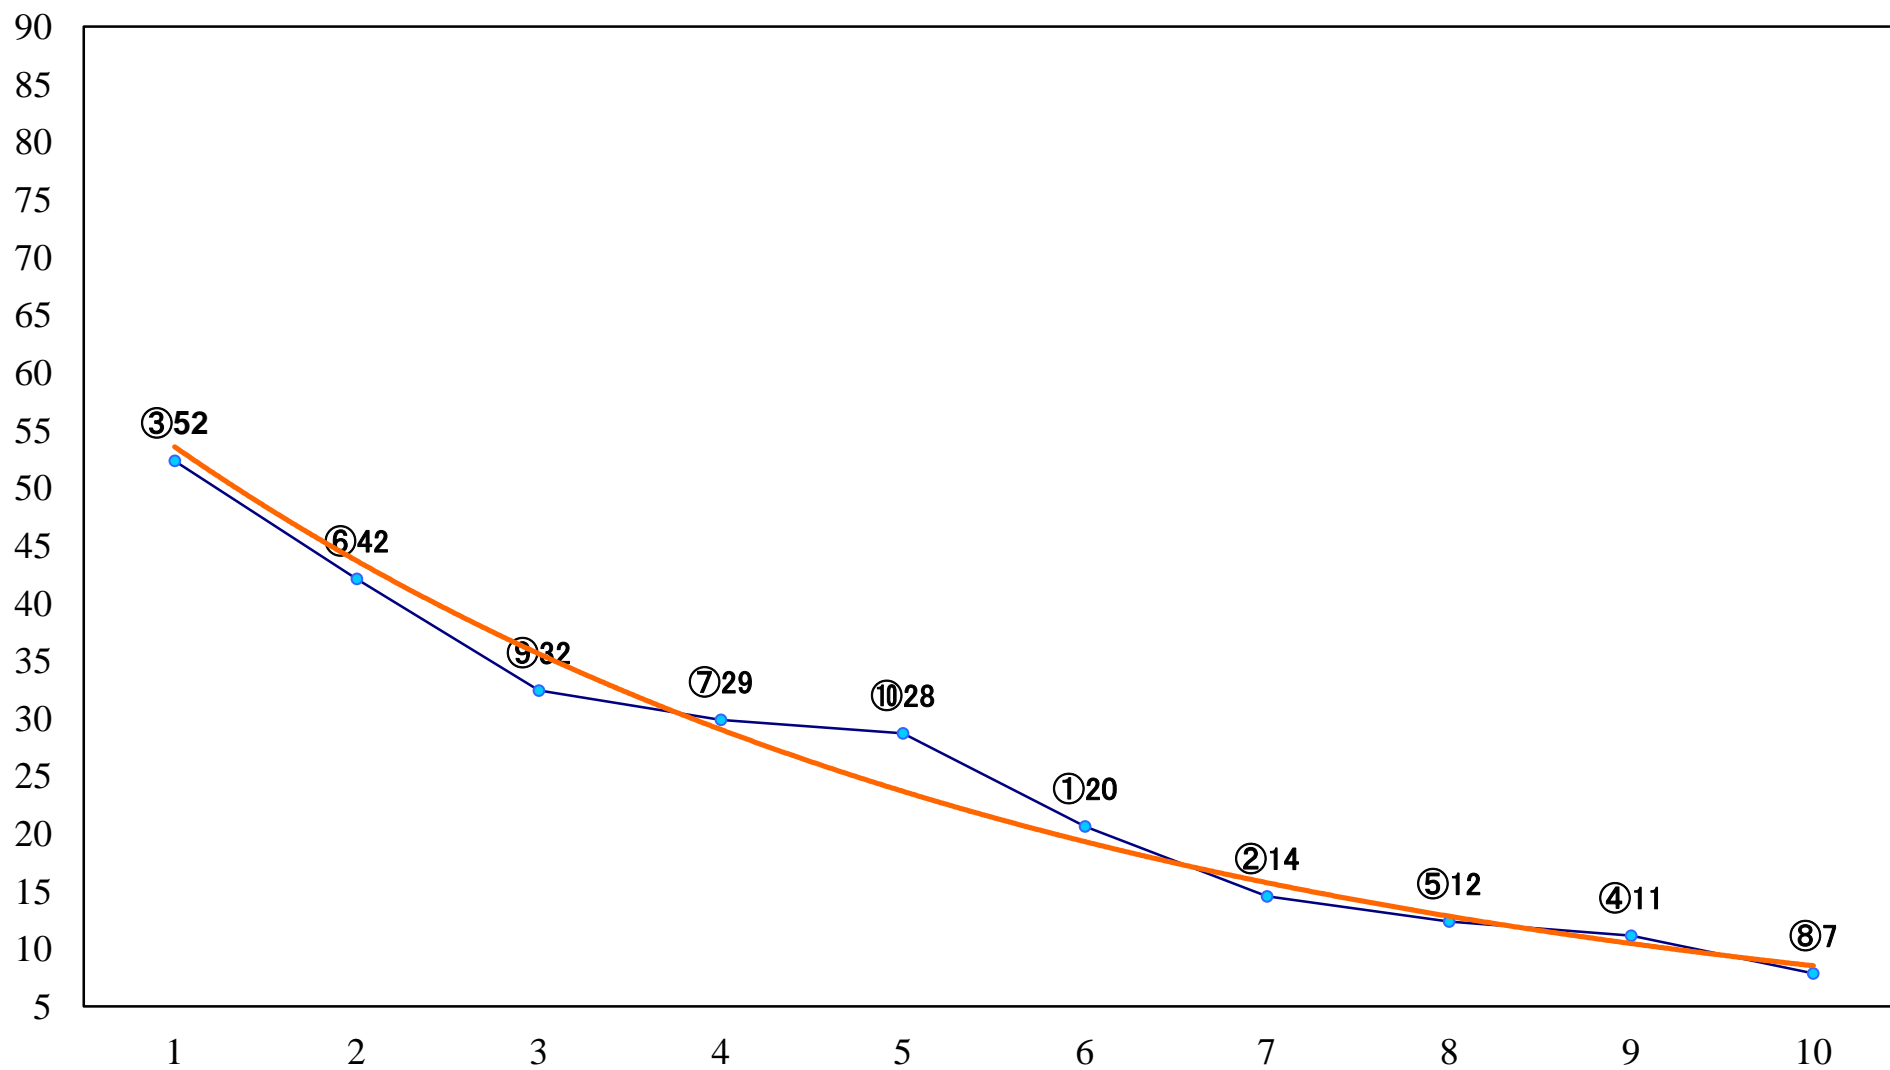

2022年06月17日(金) 川崎競馬 1R 15:00
スパークングデビュー新馬2歳5口 左900mm

2022年06月17日(金) 川崎競馬 2R 15:30
スパークングデビュー新馬2歳4イ 左1400mm

2022年06月17日(金) 川崎競馬 3R 16:00
3歳7 左1400mm

2022年06月17日(金) 川崎競馬 4R 16:30
トンビ賞C3選定馬 左900mm

2022年06月17日(金) 川崎競馬 5R 17:00
青葉木菟特別3歳1 左1600mm