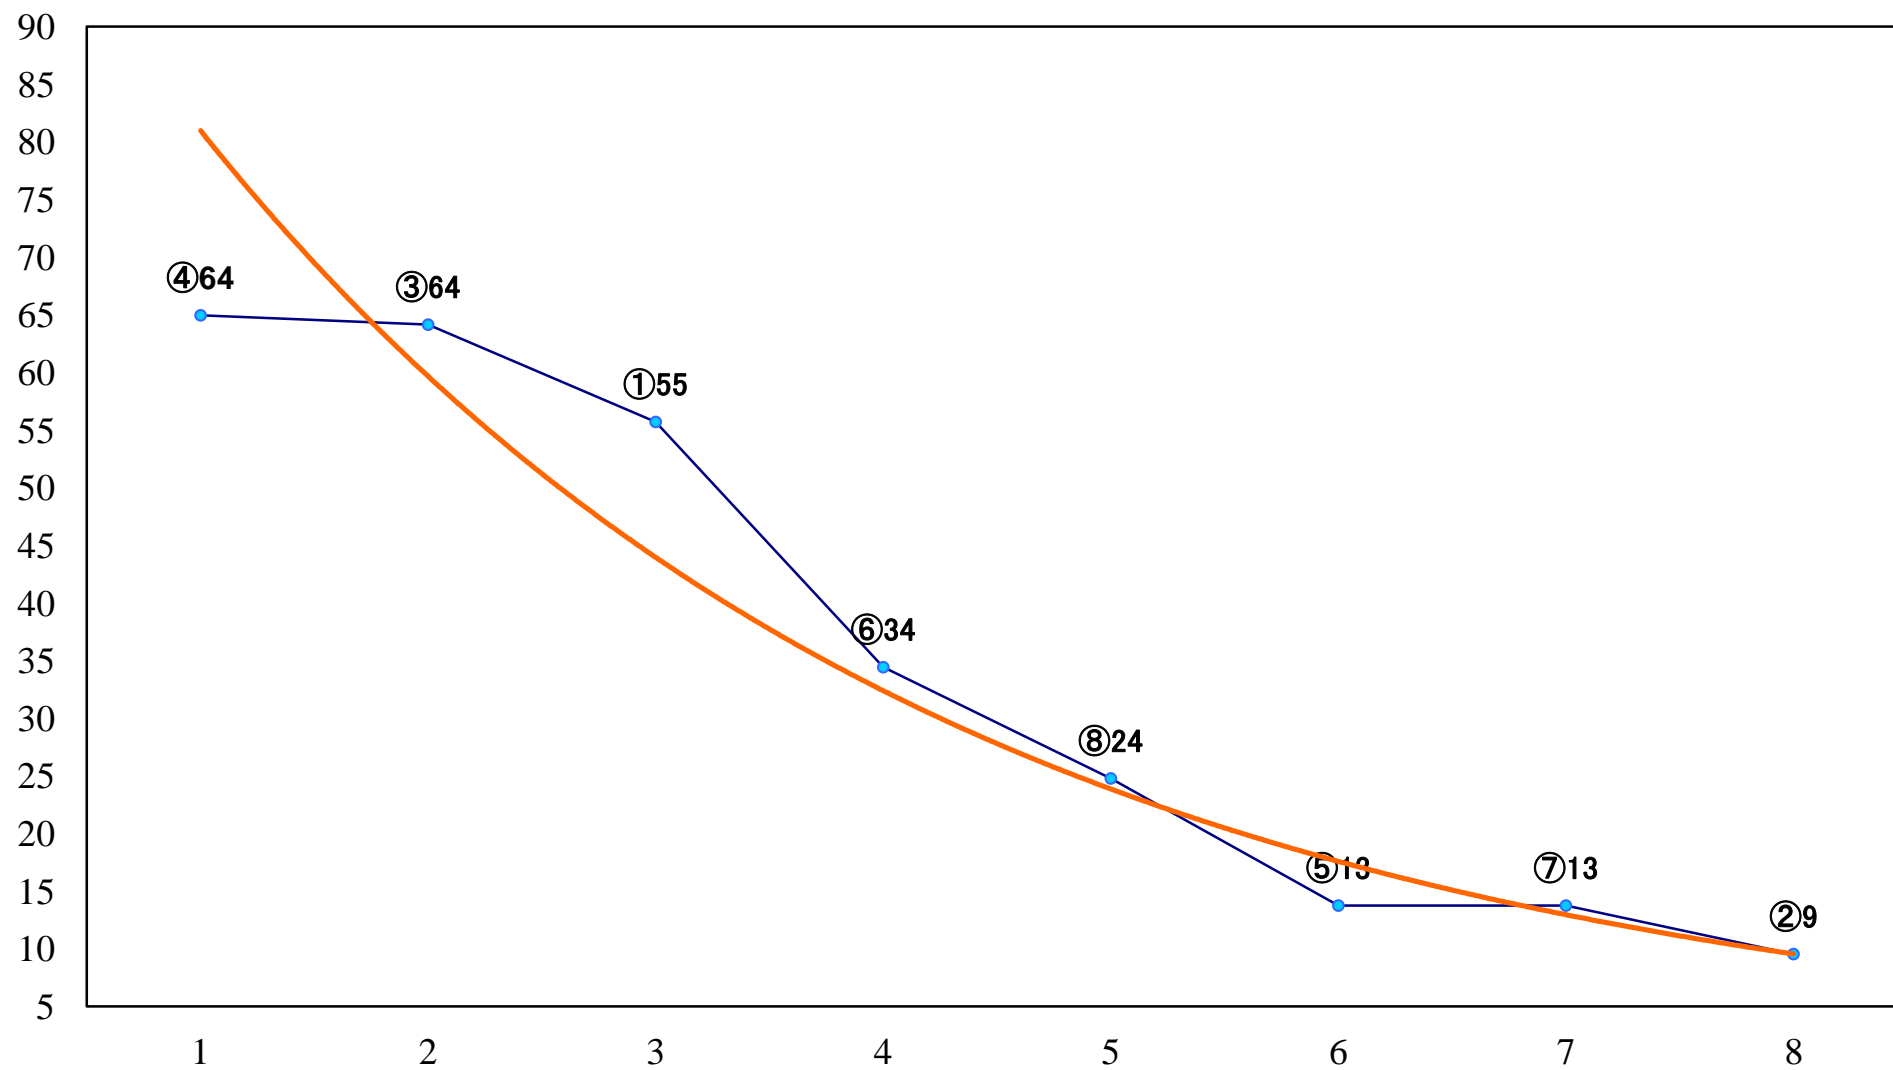

2022年06月17日(金) 川崎競馬 11R 20:15
スパークングプラチナチャレンジA2下 左1500mm