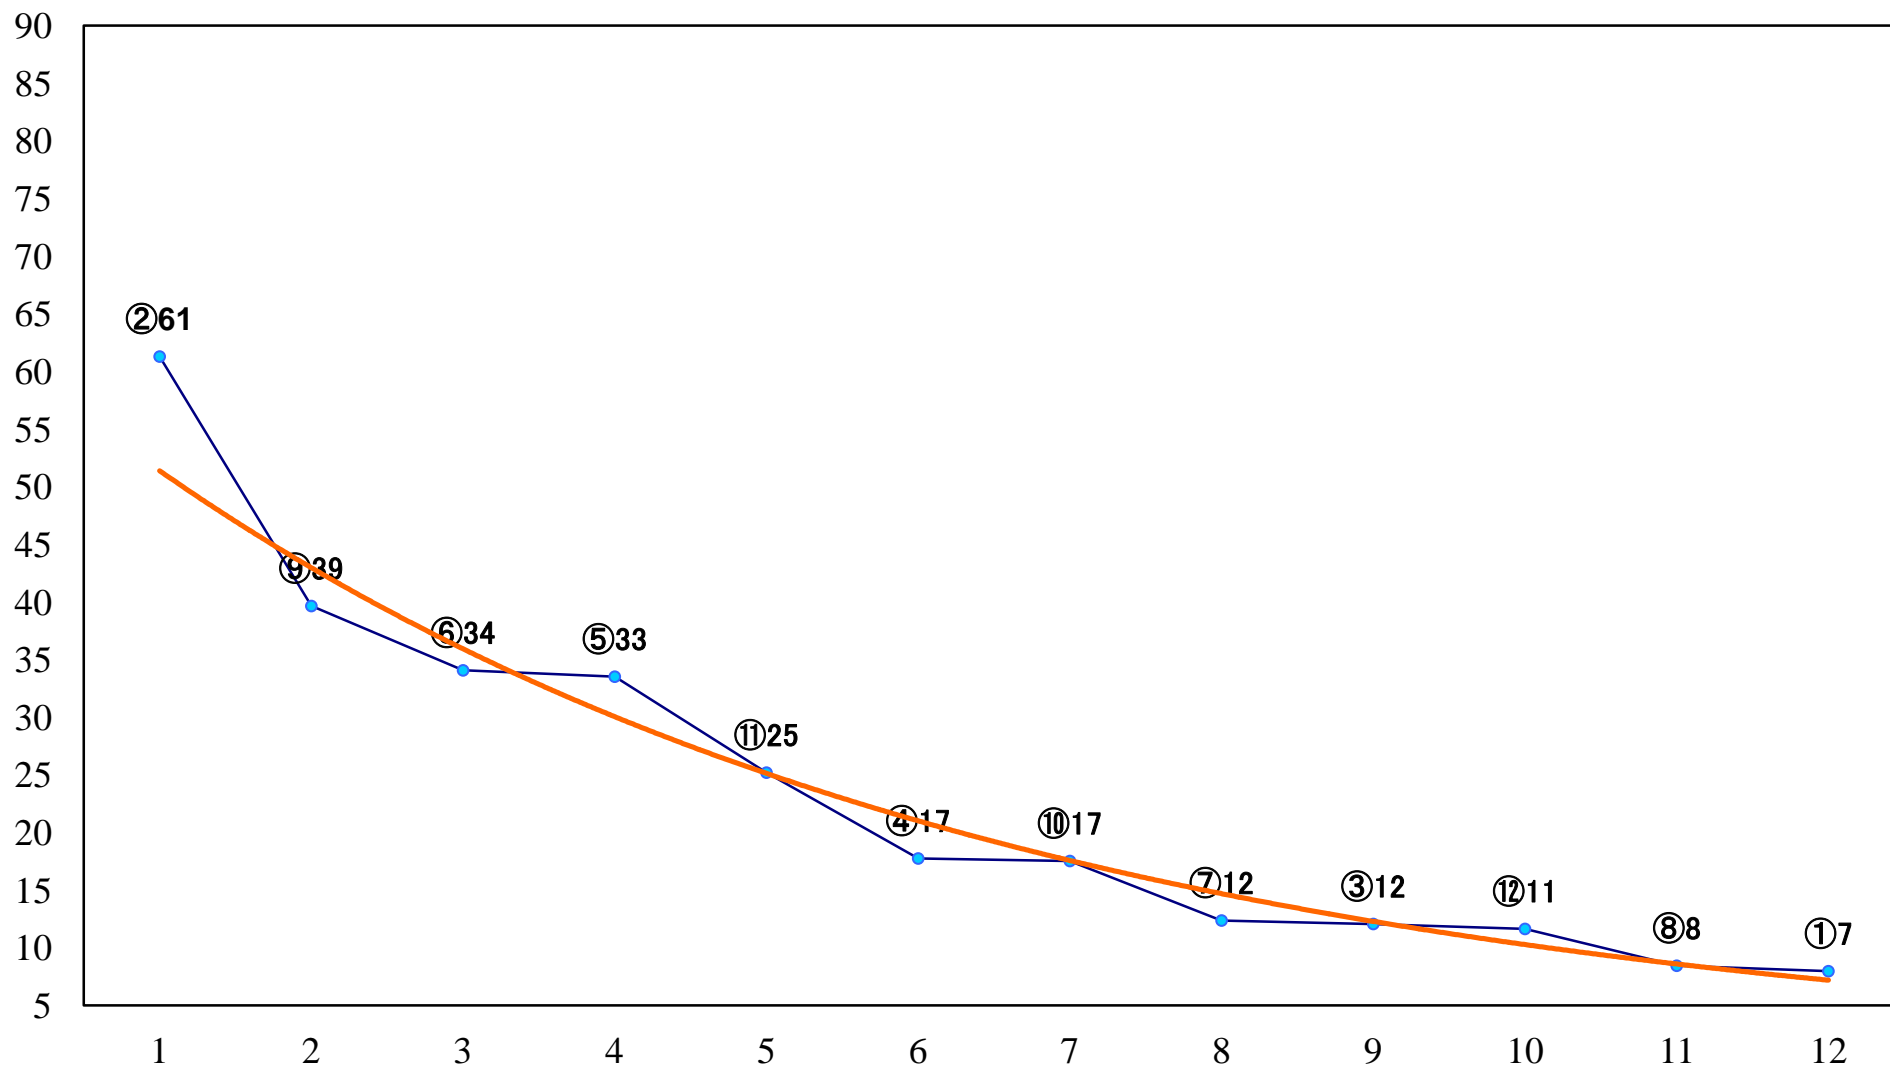

2022年06月17日(金) 川崎競馬 6R 17:30
スクルド賞C3選定馬 左2000mm

2022年06月17日(金) 川崎競馬 7R 18:00
C2七八 左1400mm

2022年06月17日(金) 川崎競馬 8R 18:30
C2七八 左1500mm

2022年06月17日(金) 川崎競馬 9R 19:05
電光石火賞B3選定馬 左900mm

2022年06月17日(金) 川崎競馬 10R 19:40
湘南ひらつか七夕まつり記念杯B2二 左1600mm