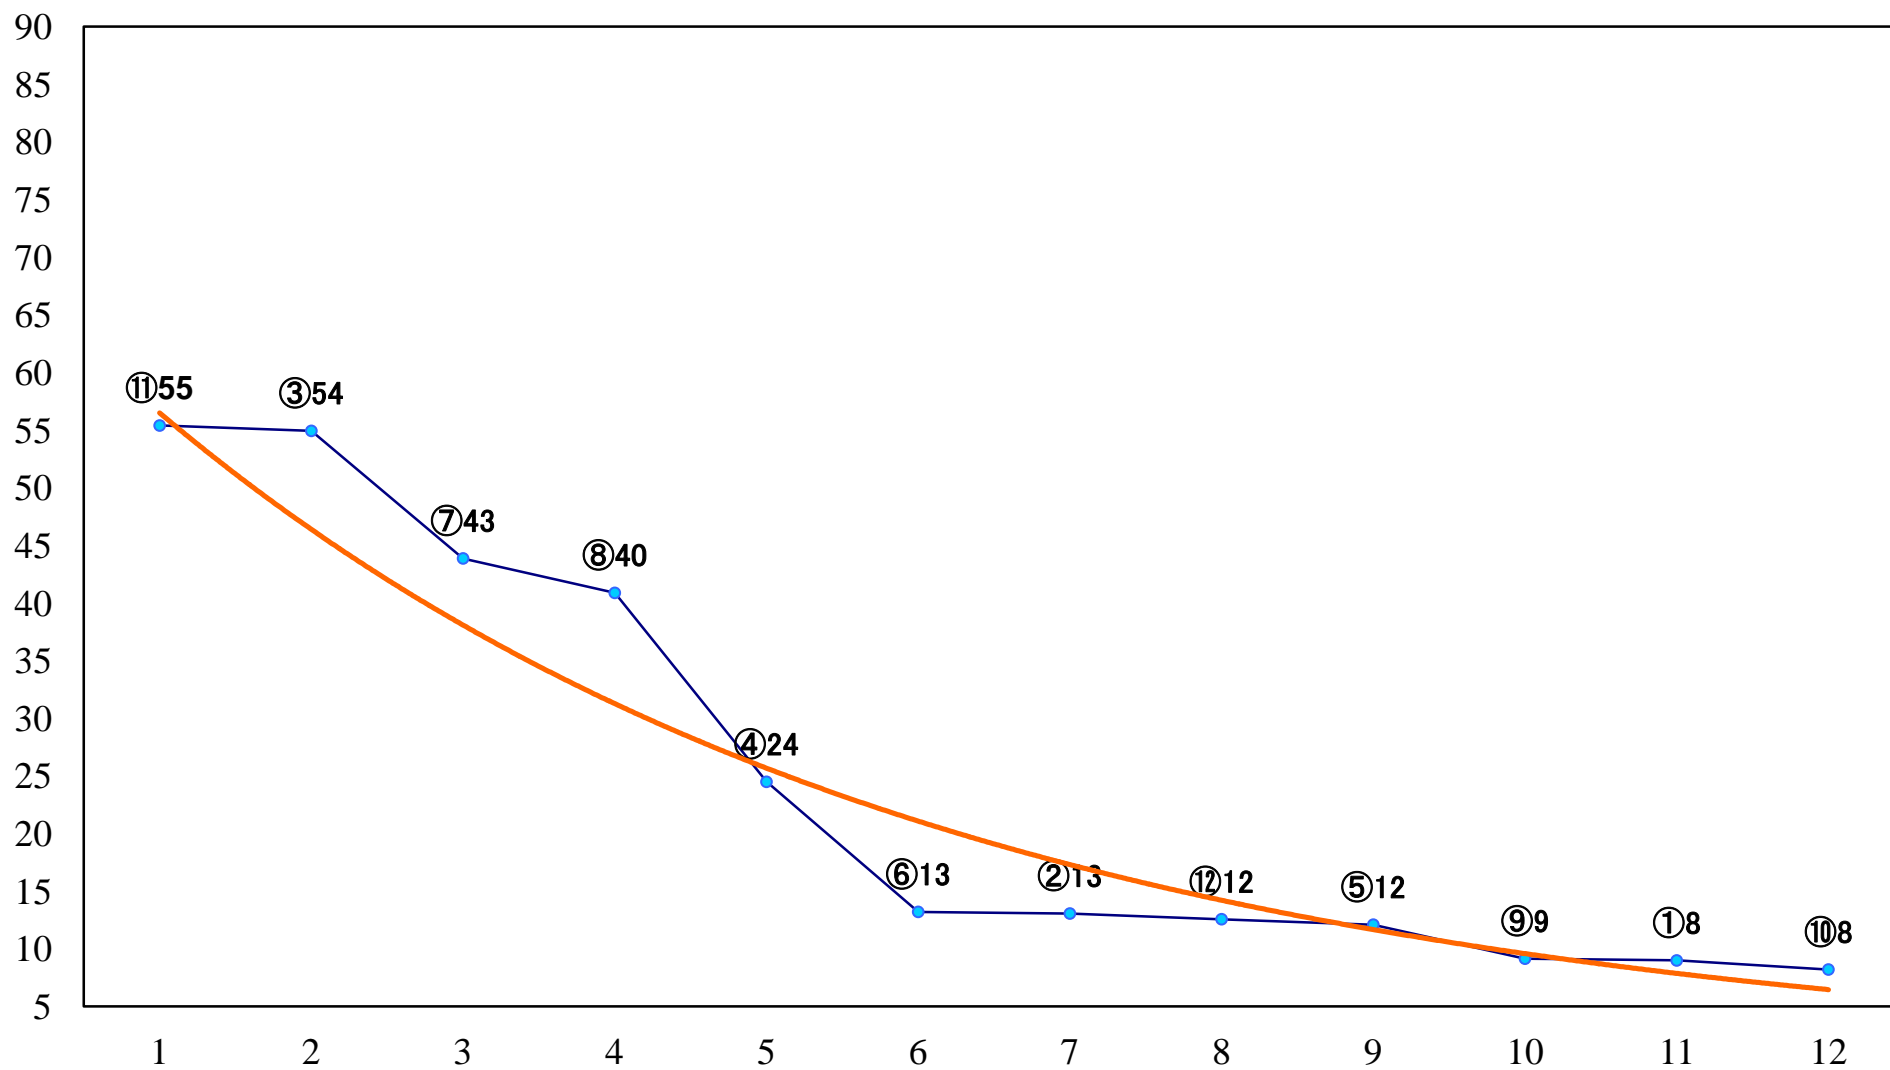

2022年06月17日(金) 川崎競馬 6R 17:30
スクルド賞C3選定馬 左2000mm

2022年06月17日(金) 川崎競馬 7R 18:00
C2七八 左1400mm

2022年06月17日(金) 川崎競馬 8R 18:30
C2七八 左1500mm

2022年06月17日(金) 川崎競馬 9R 19:05
電光石火賞B3選定馬 左900mm

2022年06月17日(金) 川崎競馬 10R 19:40
湘南ひらつか七夕まつり記念杯B2二 左1600mm