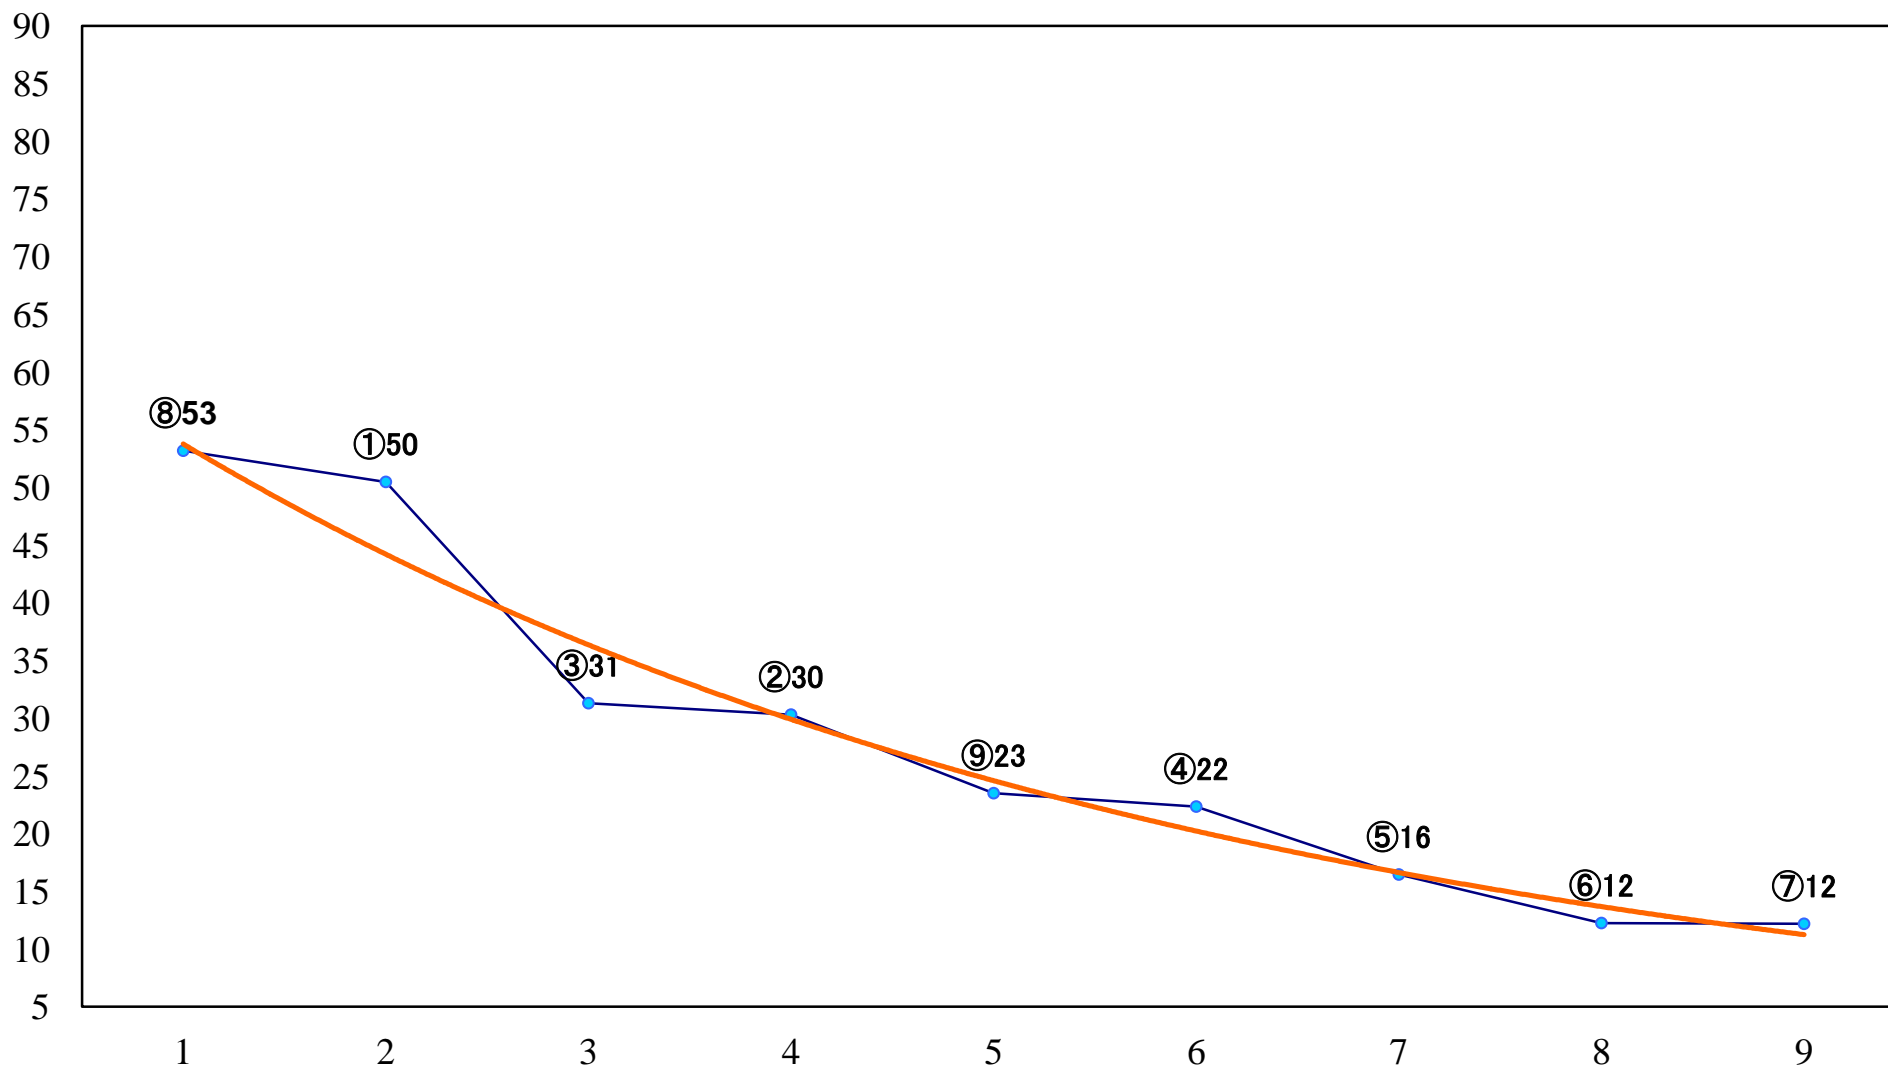

2022年06月17日(金) 川崎競馬 1R 15:00
スパークングデビュー新馬2歳5口 左900mm

2022年06月17日(金) 川崎競馬 2R 15:30
スパークングデビュー新馬2歳4イ 左1400mm

2022年06月17日(金) 川崎競馬 3R 16:00
3歳7 左1400mm

2022年06月17日(金) 川崎競馬 4R 16:30
トンビ賞C3選定馬 左900mm

2022年06月17日(金) 川崎競馬 5R 17:00
青葉木菟特別3歳1 左1600mm