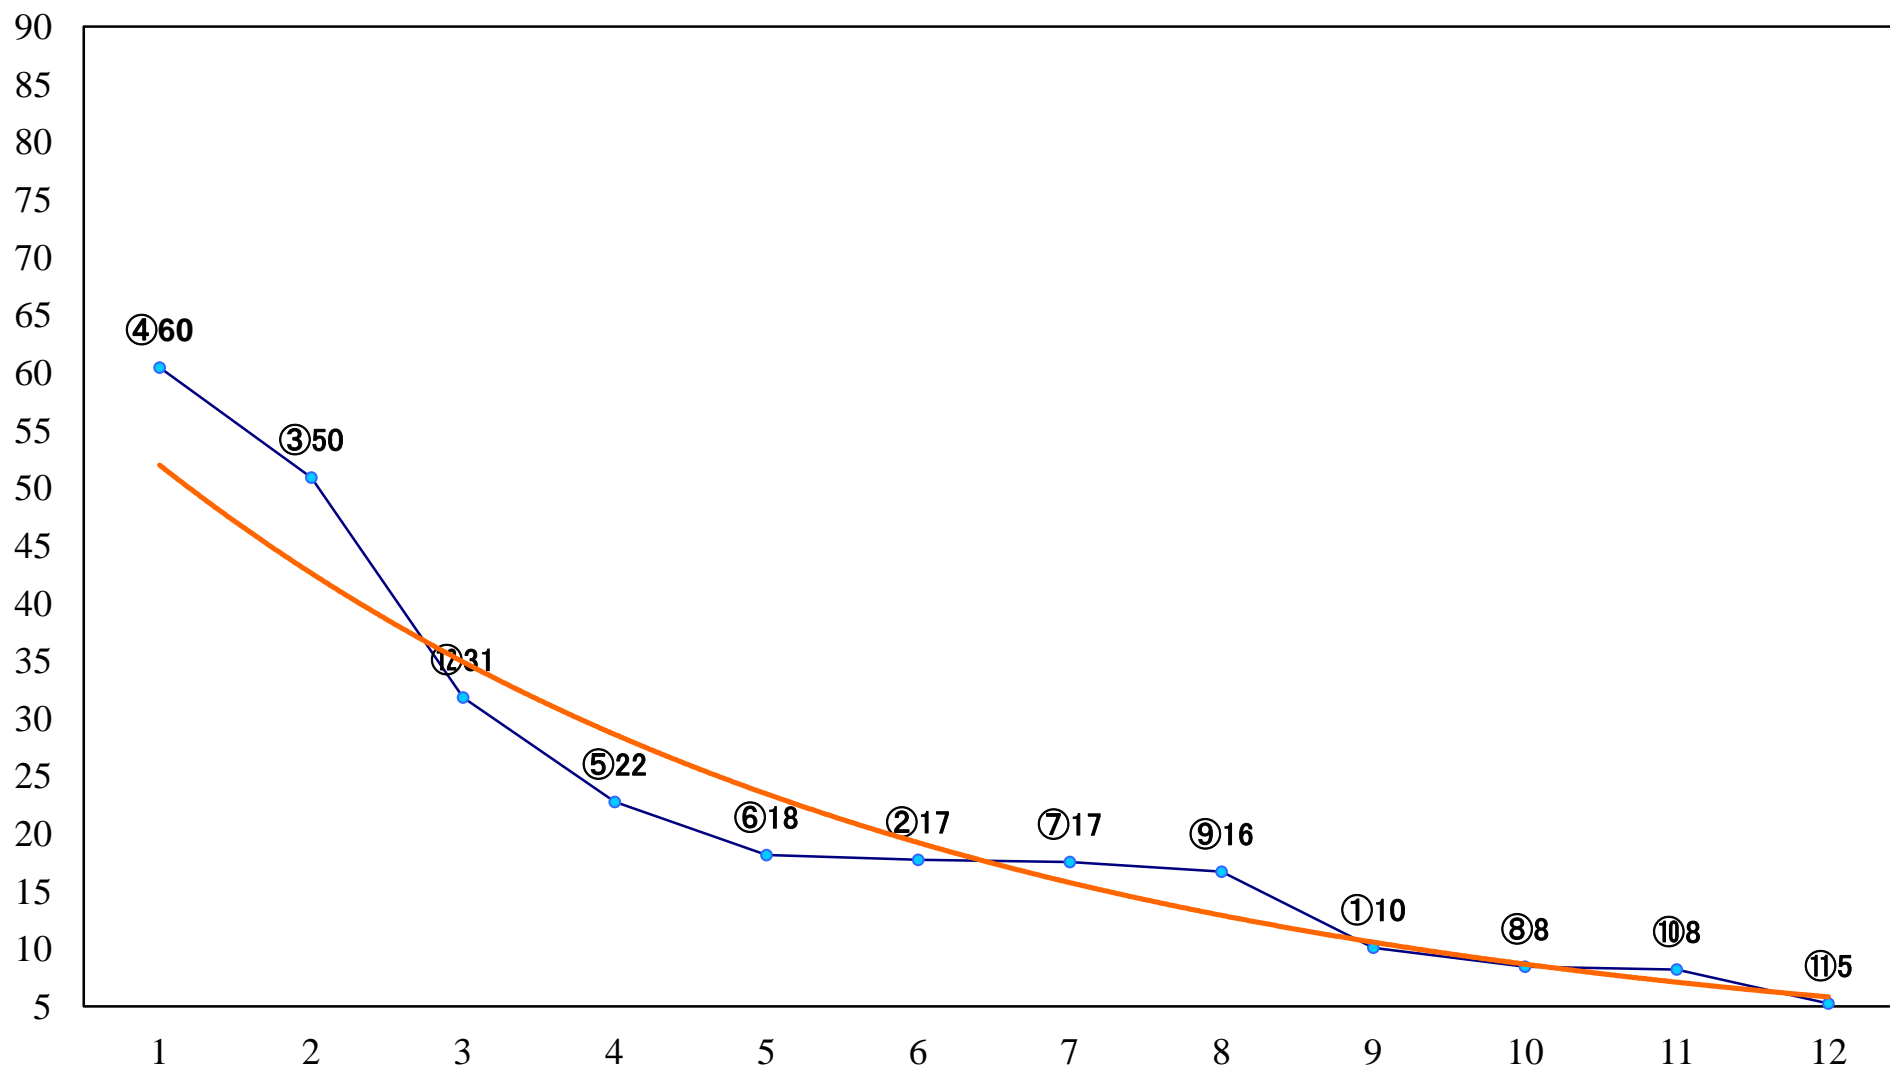

2022年06月17日(金) 川崎競馬 1R 15:00
スパークングデビュー新馬2歳5口 左900mm

2022年06月17日(金) 川崎競馬 2R 15:30
スパークングデビュー新馬2歳4イ 左1400mm

2022年06月17日(金) 川崎競馬 3R 16:00
3歳7 左1400mm

2022年06月17日(金) 川崎競馬 4R 16:30
トンビ賞C3選定馬 左900mm

2022年06月17日(金) 川崎競馬 5R 17:00
青葉木菟特別3歳1 左1600mm