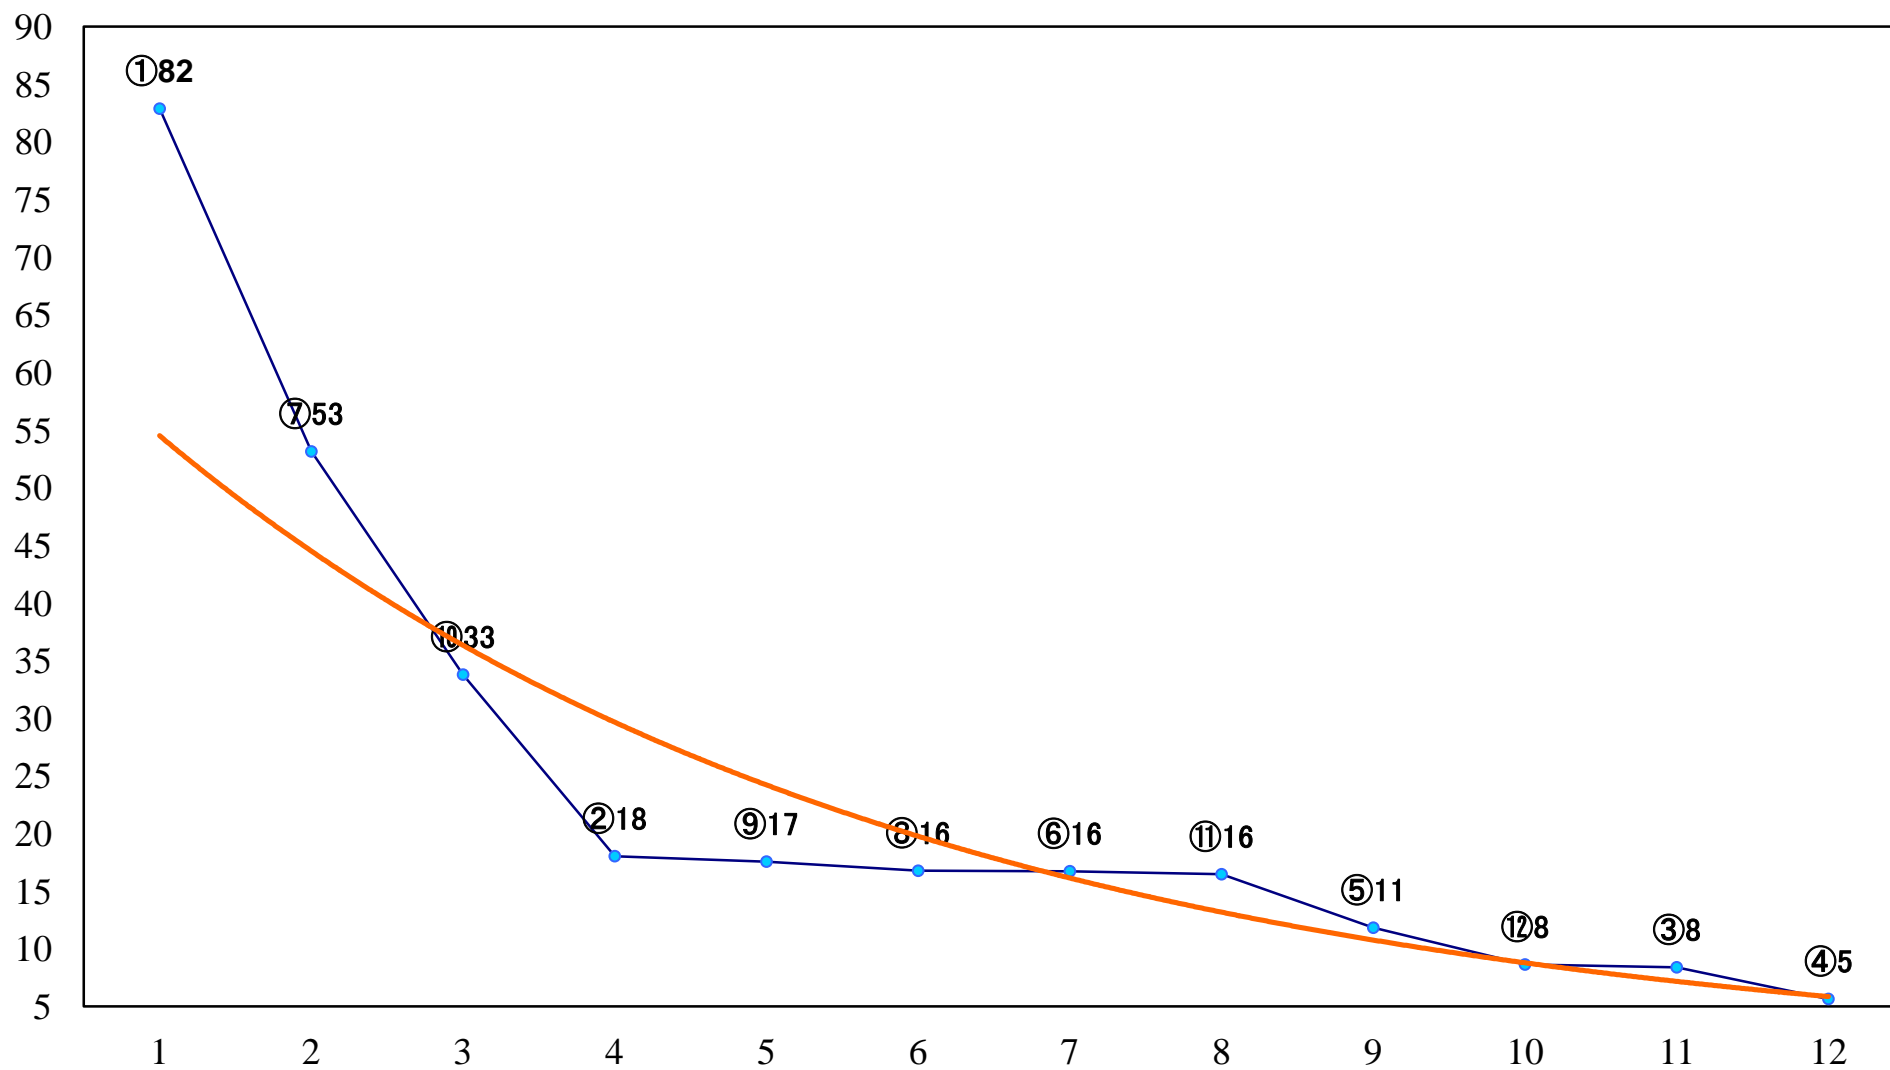

2022年06月17日(金) 川崎競馬 7R 18:00
C2七八 左1400mm