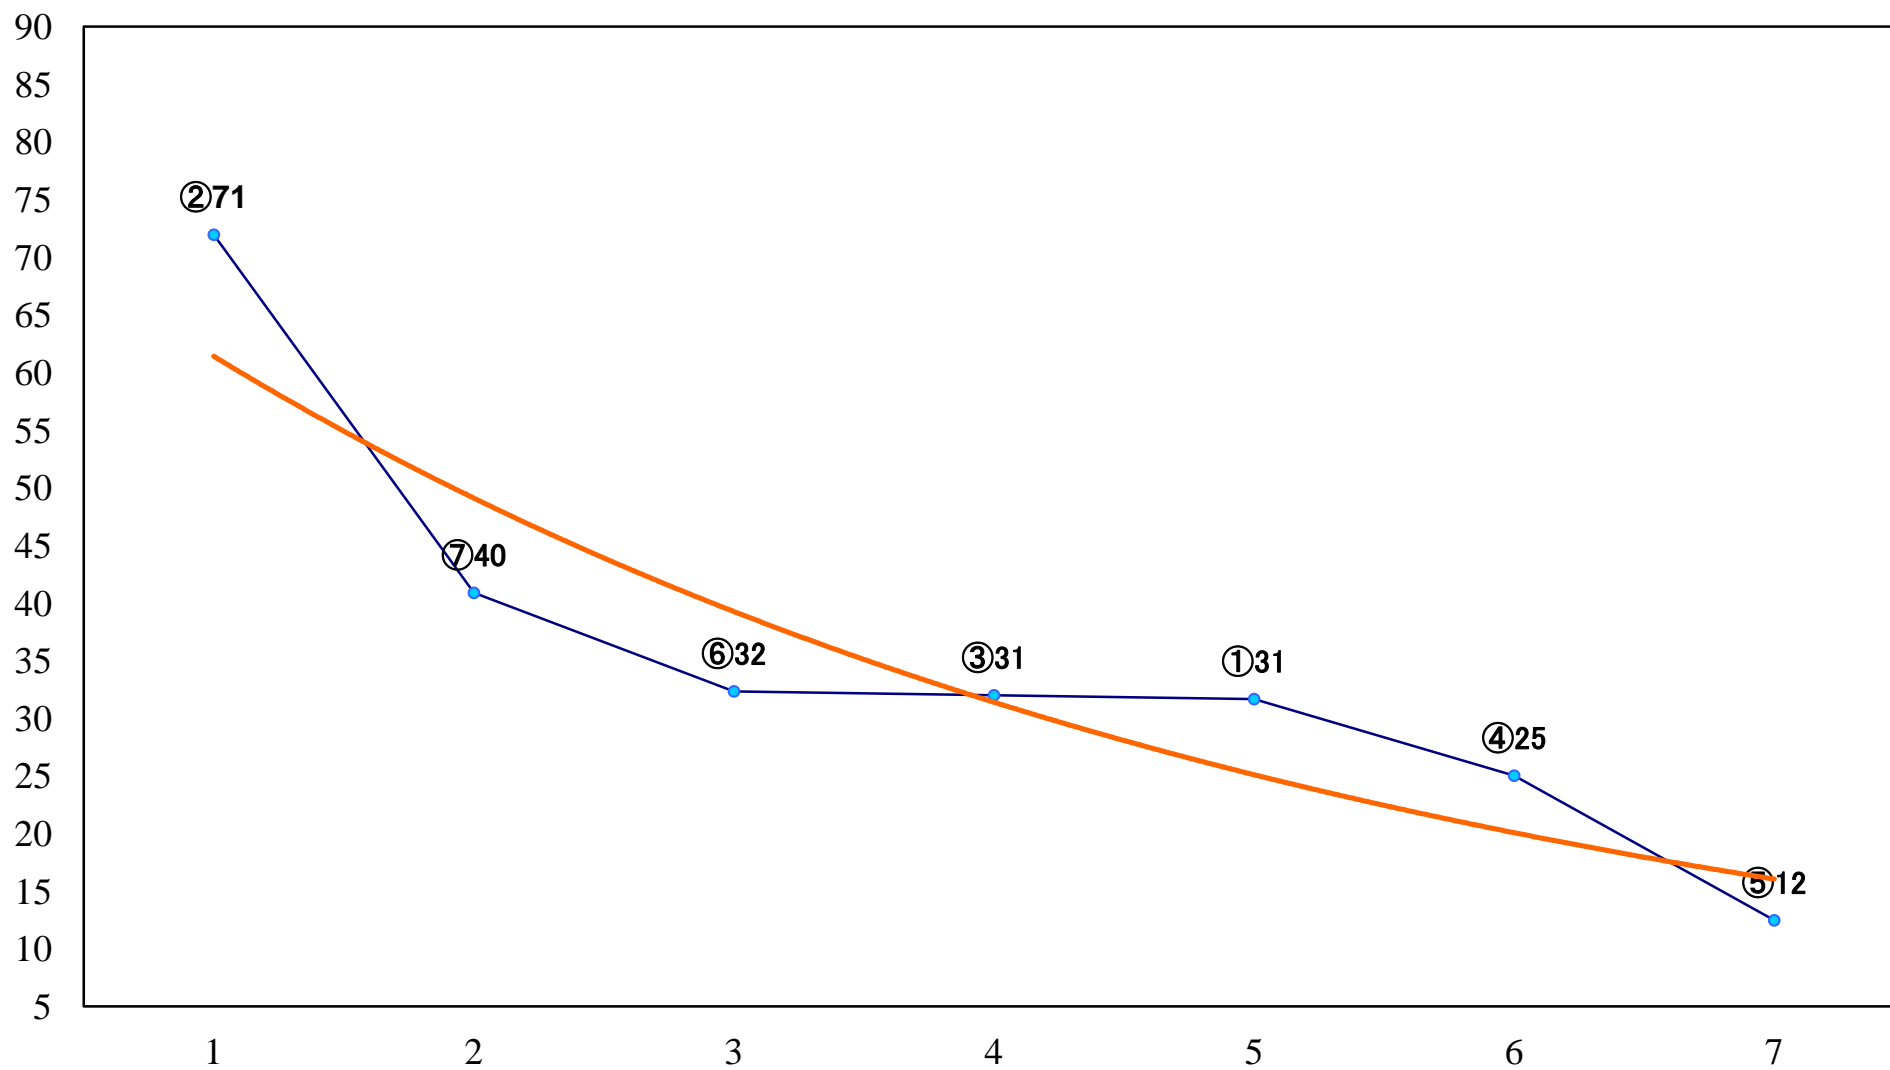

2022年06月17日(金) 川崎競馬 6R 17:30
スクルド賞C3選定馬 左2000mm