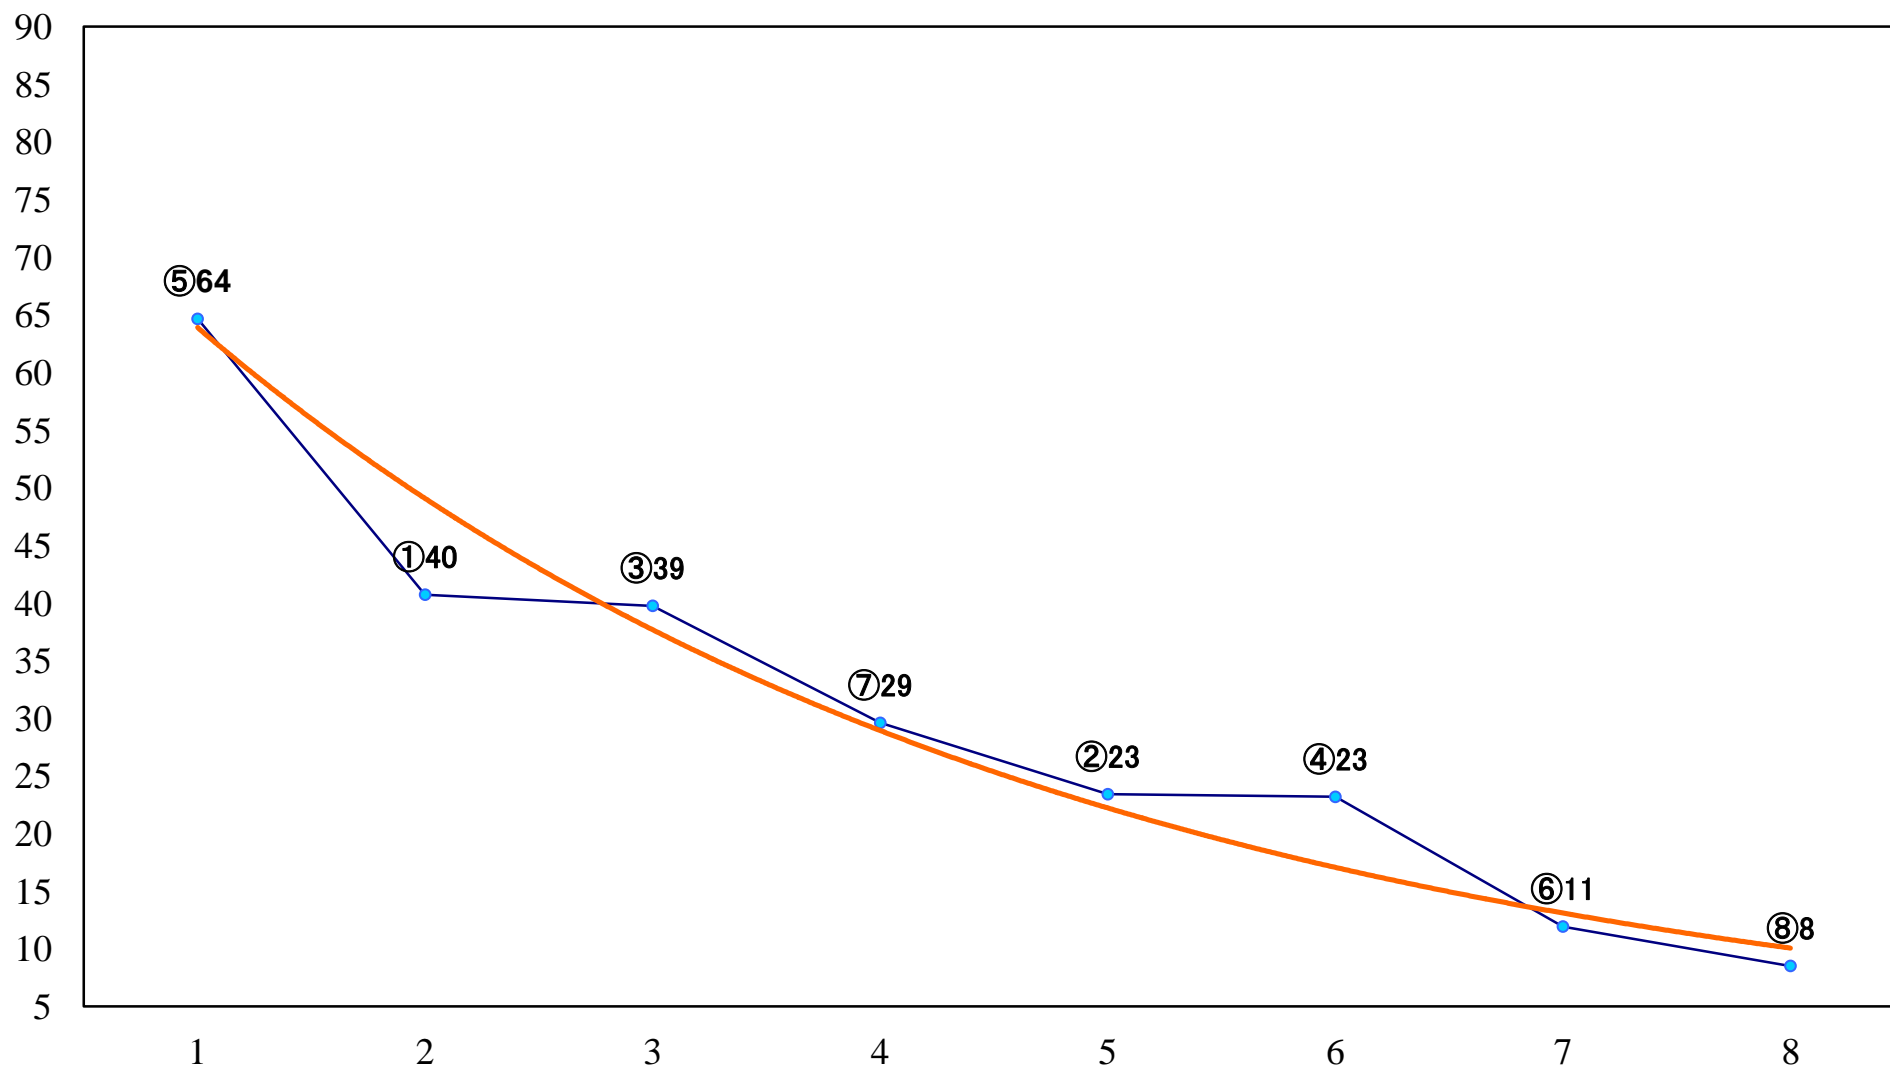

2022年06月17日(金) 川崎競馬 1R 15:00
スパークングデビュー新馬2歳5口 左900mm

2022年06月17日(金) 川崎競馬 2R 15:30
スパークングデビュー新馬2歳4イ 左1400mm

2022年06月17日(金) 川崎競馬 3R 16:00
3歳7 左1400mm

2022年06月17日(金) 川崎競馬 4R 16:30
トンビ賞C3選定馬 左900mm

2022年06月17日(金) 川崎競馬 5R 17:00
青葉木菟特別3歳1 左1600mm