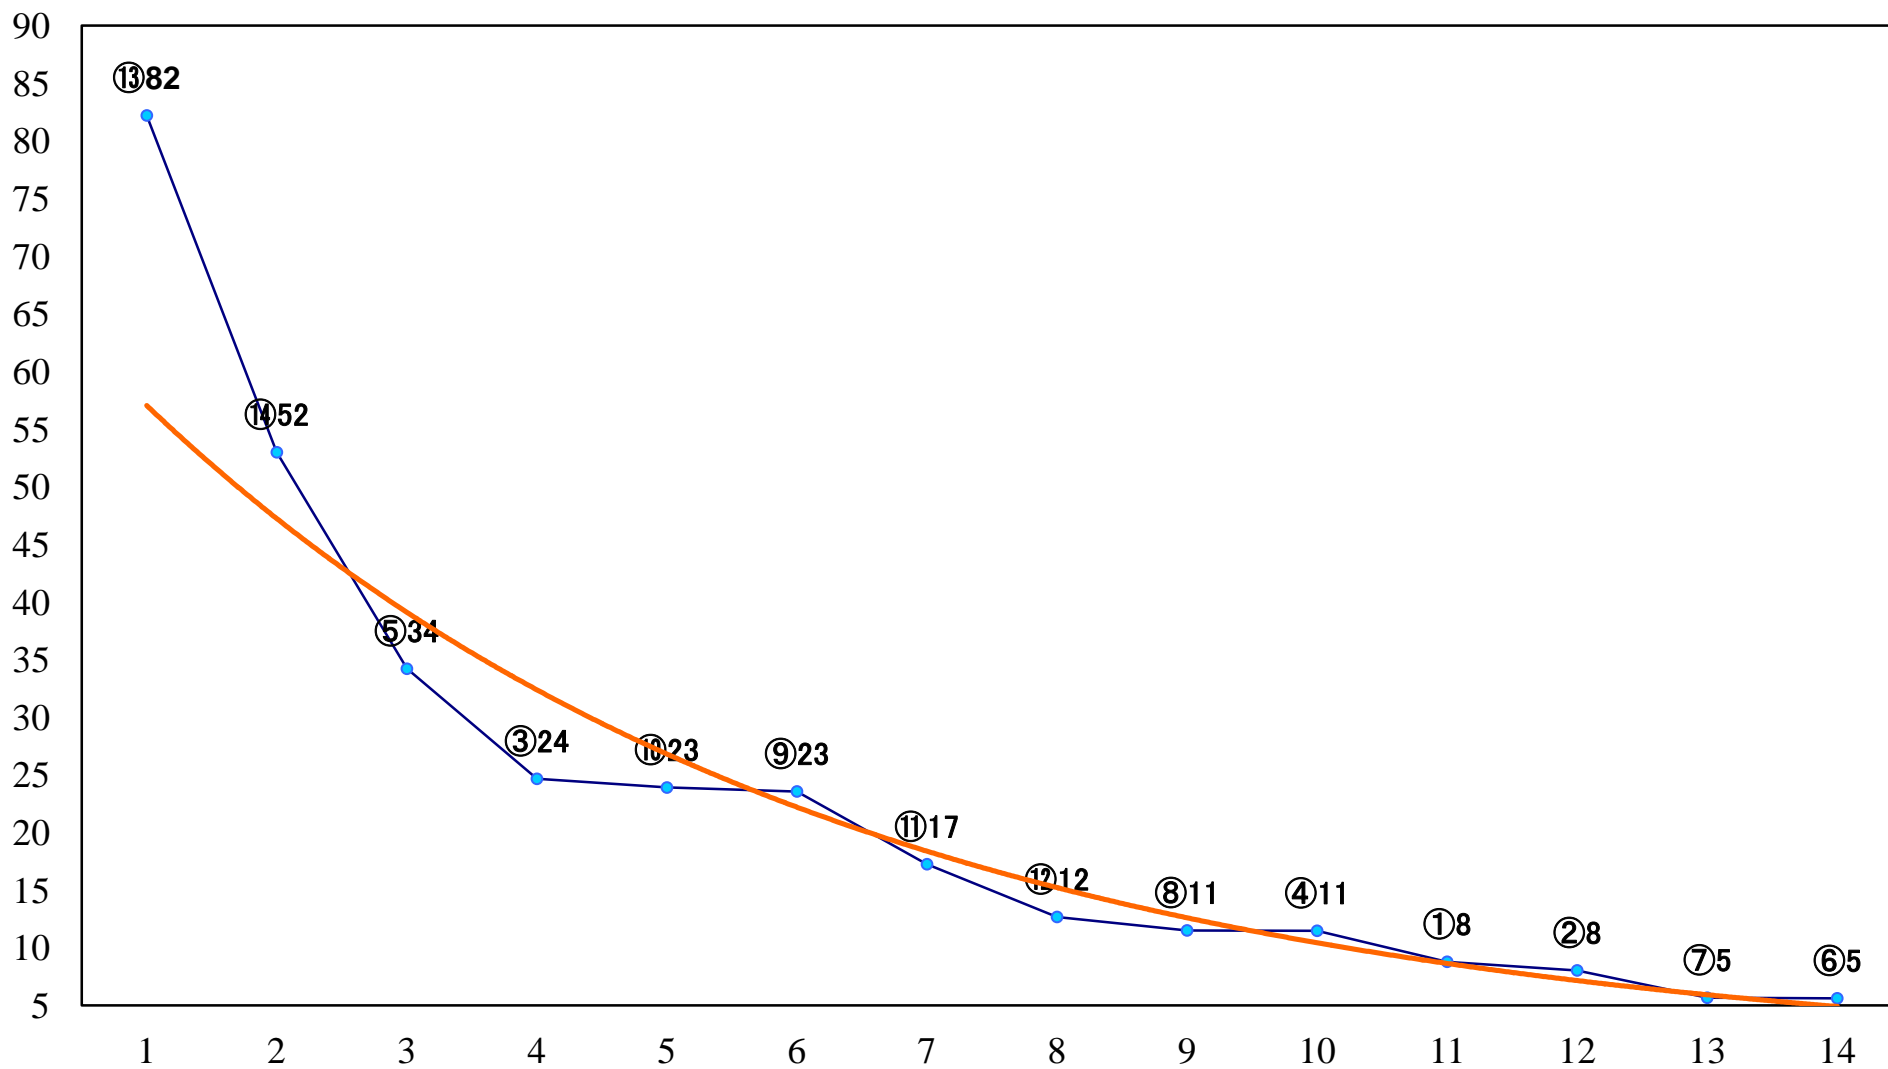

2022年06月17日(金) 川崎競馬 1R 15:00
スパークングデビュー新馬2歳5口 左900mm

2022年06月17日(金) 川崎競馬 2R 15:30
スパークングデビュー新馬2歳4イ 左1400mm

2022年06月17日(金) 川崎競馬 3R 16:00
3歳7 左1400mm

2022年06月17日(金) 川崎競馬 4R 16:30
トンビ賞C3選定馬 左900mm

2022年06月17日(金) 川崎競馬 5R 17:00
青葉木菟特別3歳1 左1600mm