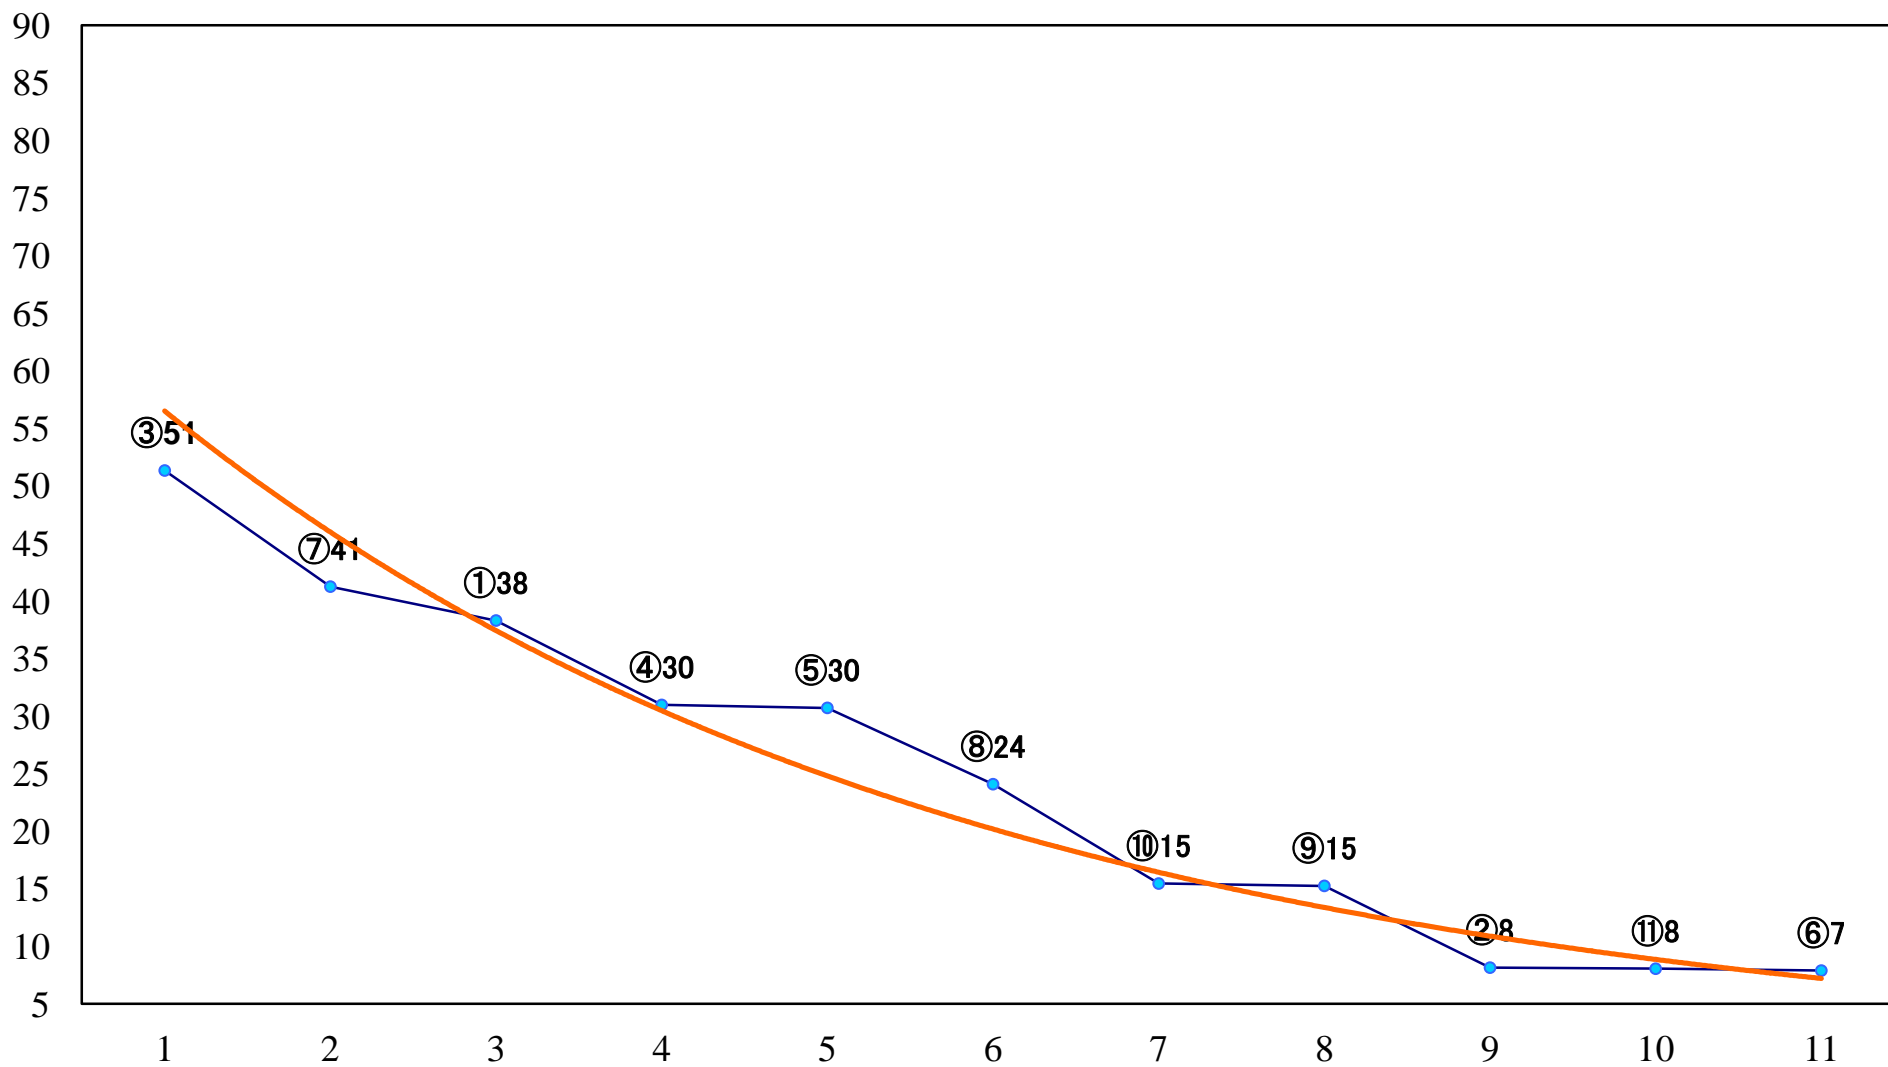

2022年06月20日(月) 船橋競馬 1R 14:40
3歳六組下選抜馬 左1500mm

2022年06月20日(月) 船橋競馬 2R 15:10
3歳四五 左1500mm

2022年06月20日(月) 船橋競馬 3R 15:40
C3五六 左1500mm

2022年06月20日(月) 船橋競馬 4R 16:15
C3五六 左1200mm

2022年06月20日(月) 船橋競馬 5R 16:45
3歳六 左1200mm