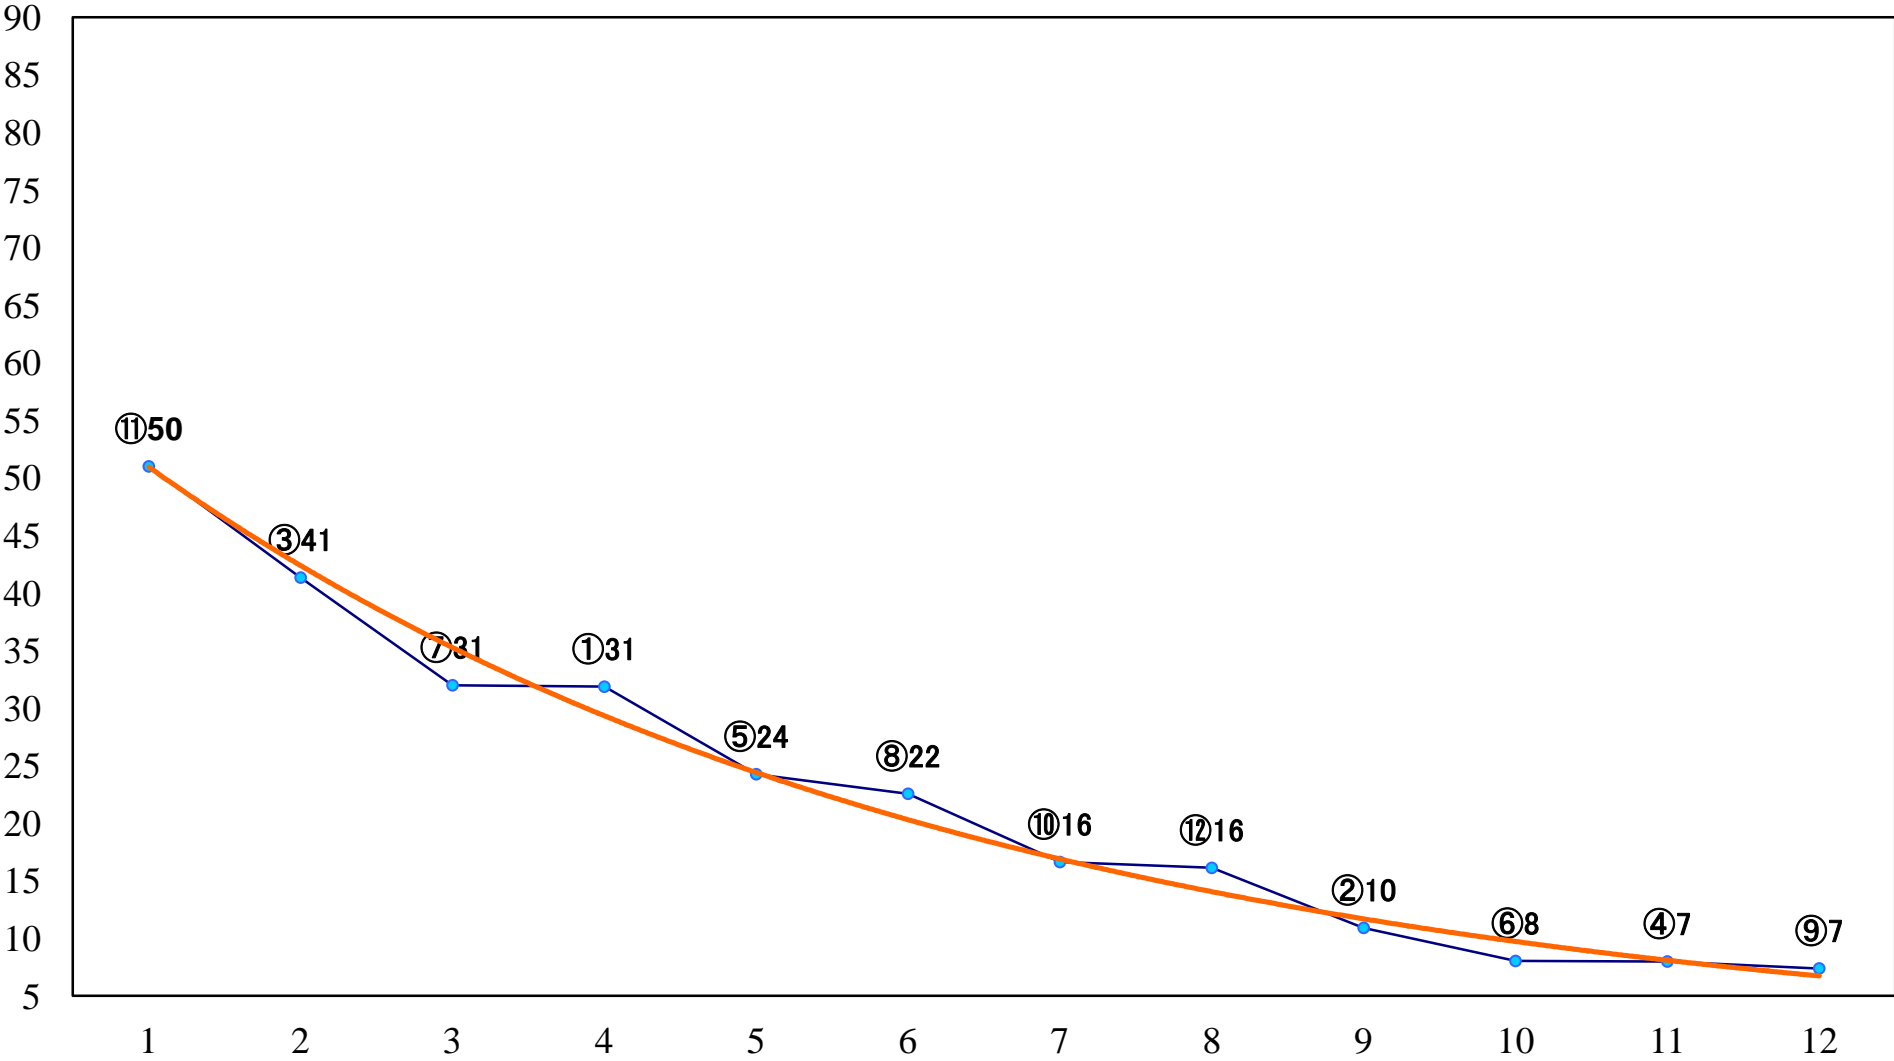

2022年06月20日(月) 船橋競馬 6R 17:15
3歳四五 左1200mm