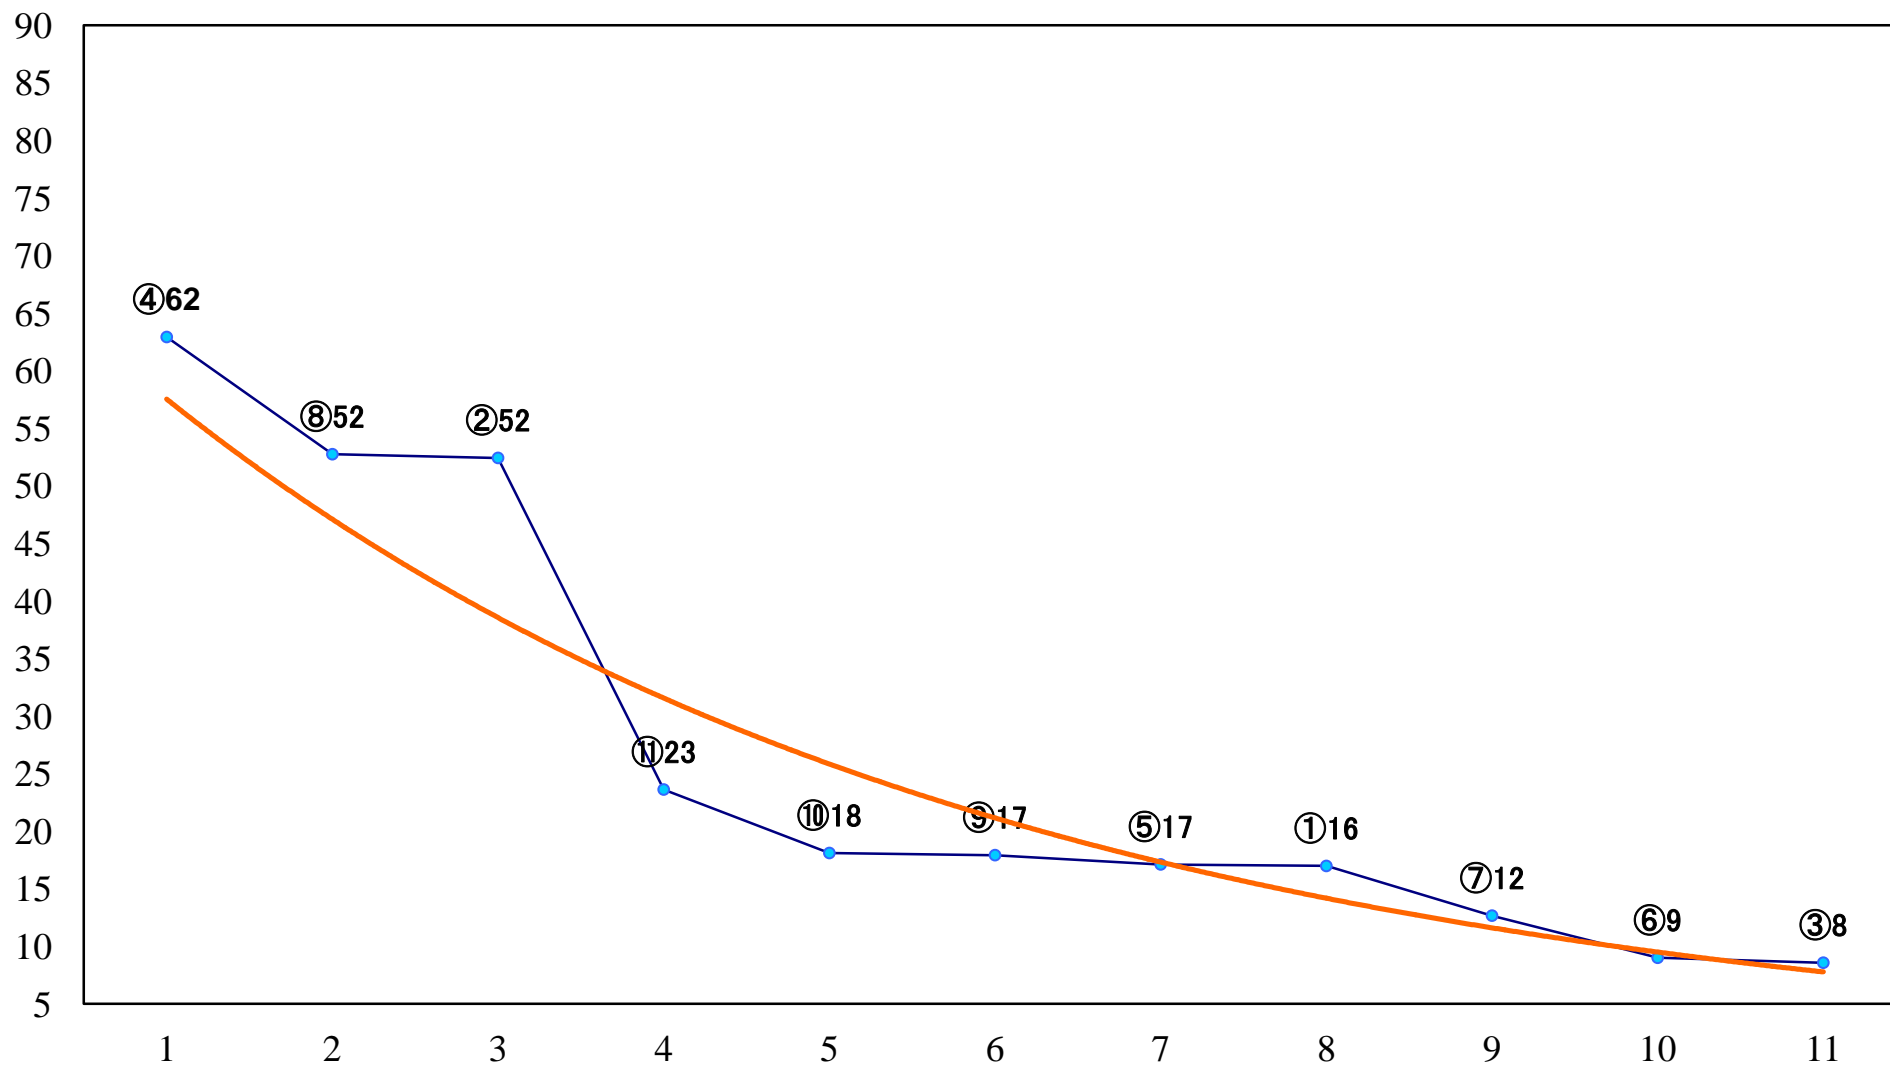

2022年06月20日(月) 船橋競馬 7R 17:50
海苔網倶楽部で浜仕事体験しましたC1四 五 左1500mm