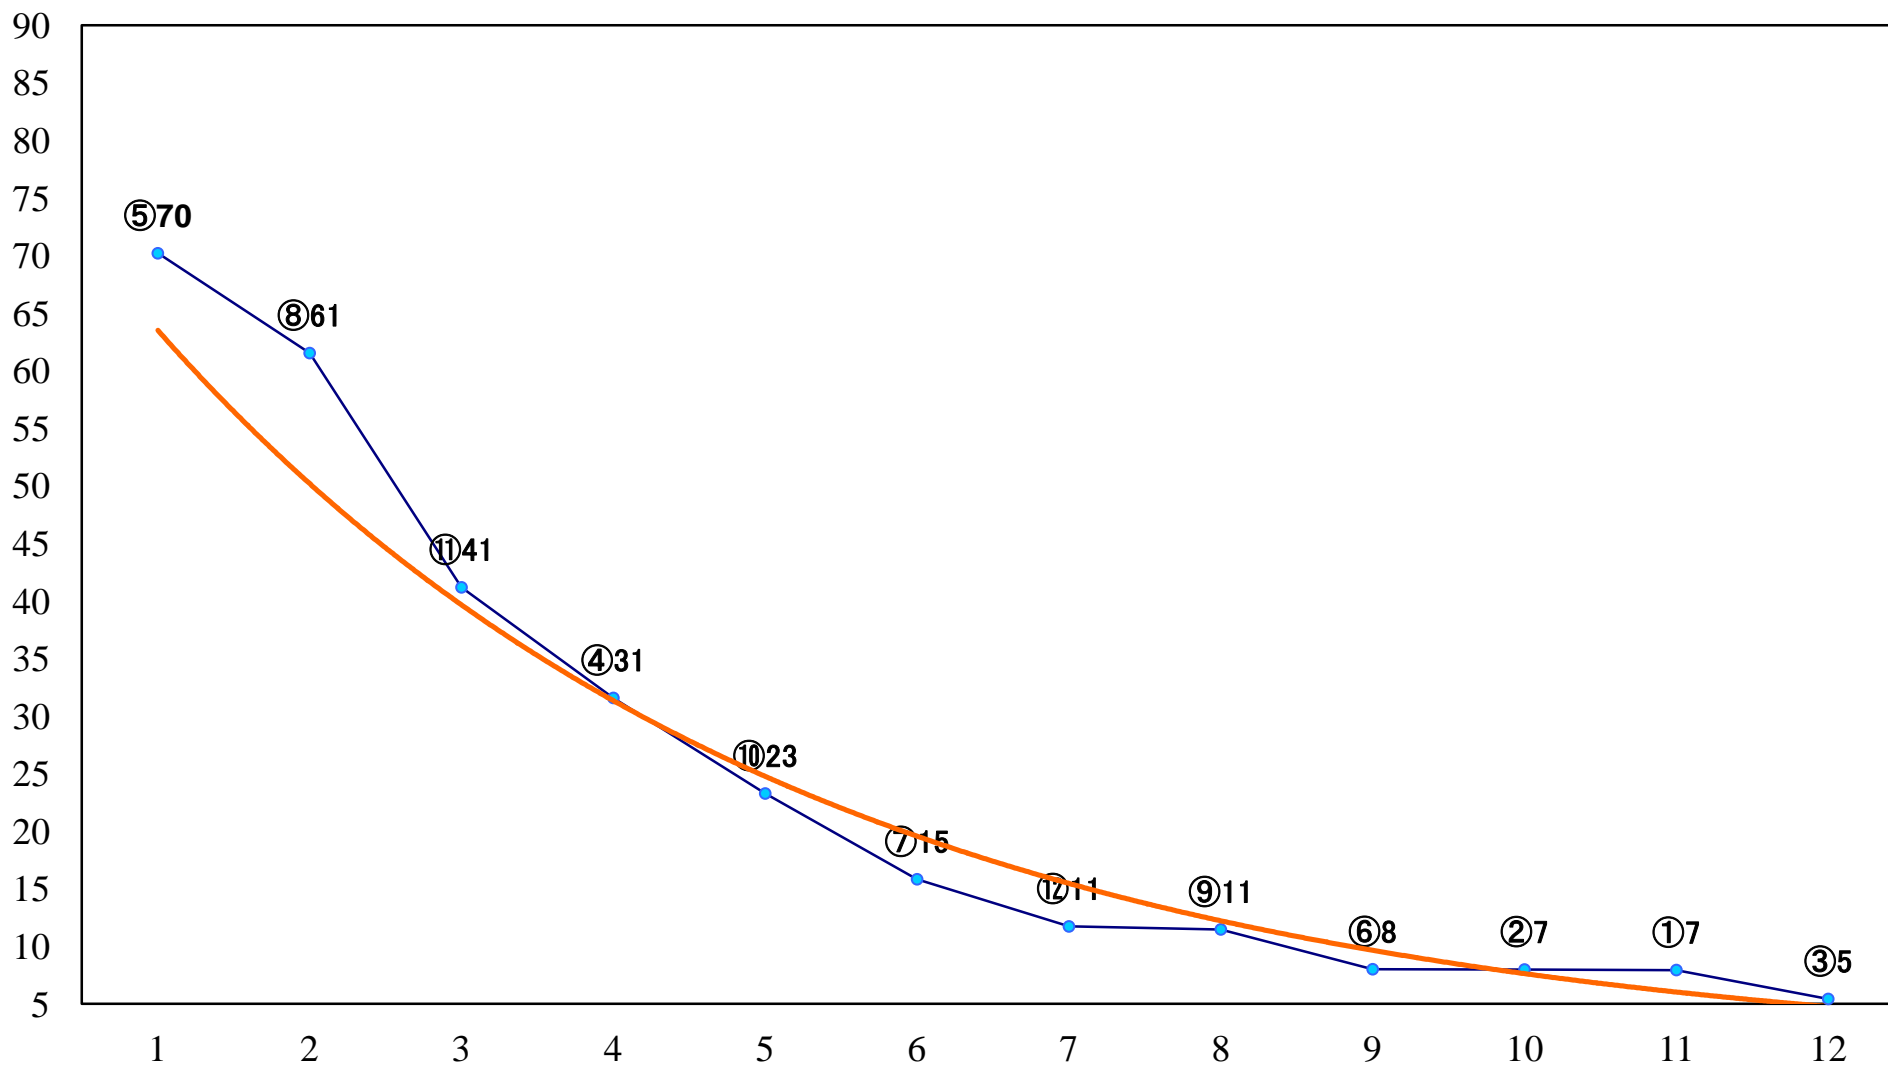

2022年06月20日(月) 船橋競馬 1R 14:40
3歳六組下選抜馬 左1500mm

2022年06月20日(月) 船橋競馬 2R 15:10
3歳四五 左1500mm

2022年06月20日(月) 船橋競馬 3R 15:40
C3五六 左1500mm

2022年06月20日(月) 船橋競馬 4R 16:15
C3五六 左1200mm

2022年06月20日(月) 船橋競馬 5R 16:45
3歳六 左1200mm