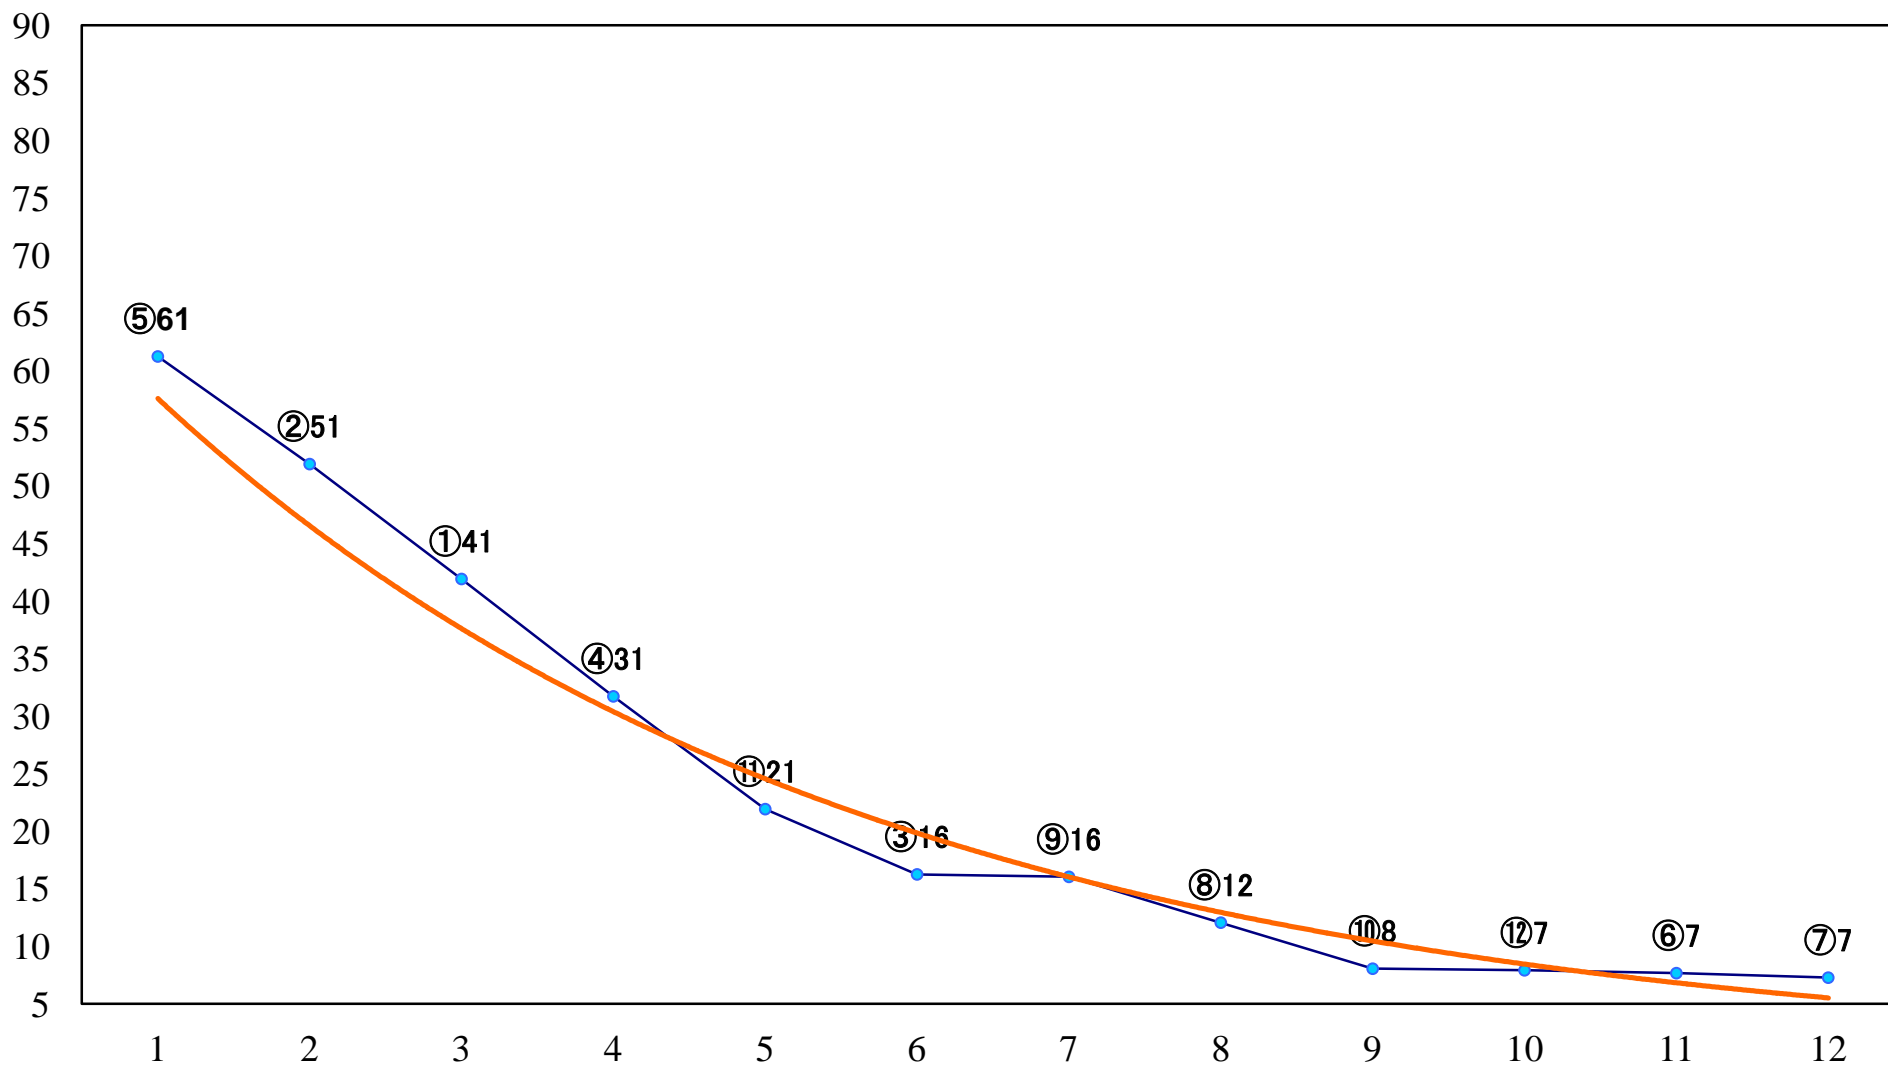

2022年06月20日(月) 船橋競馬 1R 14:40
3歳六組下選抜馬 左1500mm

2022年06月20日(月) 船橋競馬 2R 15:10
3歳四五 左1500mm

2022年06月20日(月) 船橋競馬 3R 15:40
C3五六 左1500mm

2022年06月20日(月) 船橋競馬 4R 16:15
C3五六 左1200mm

2022年06月20日(月) 船橋競馬 5R 16:45
3歳六 左1200mm