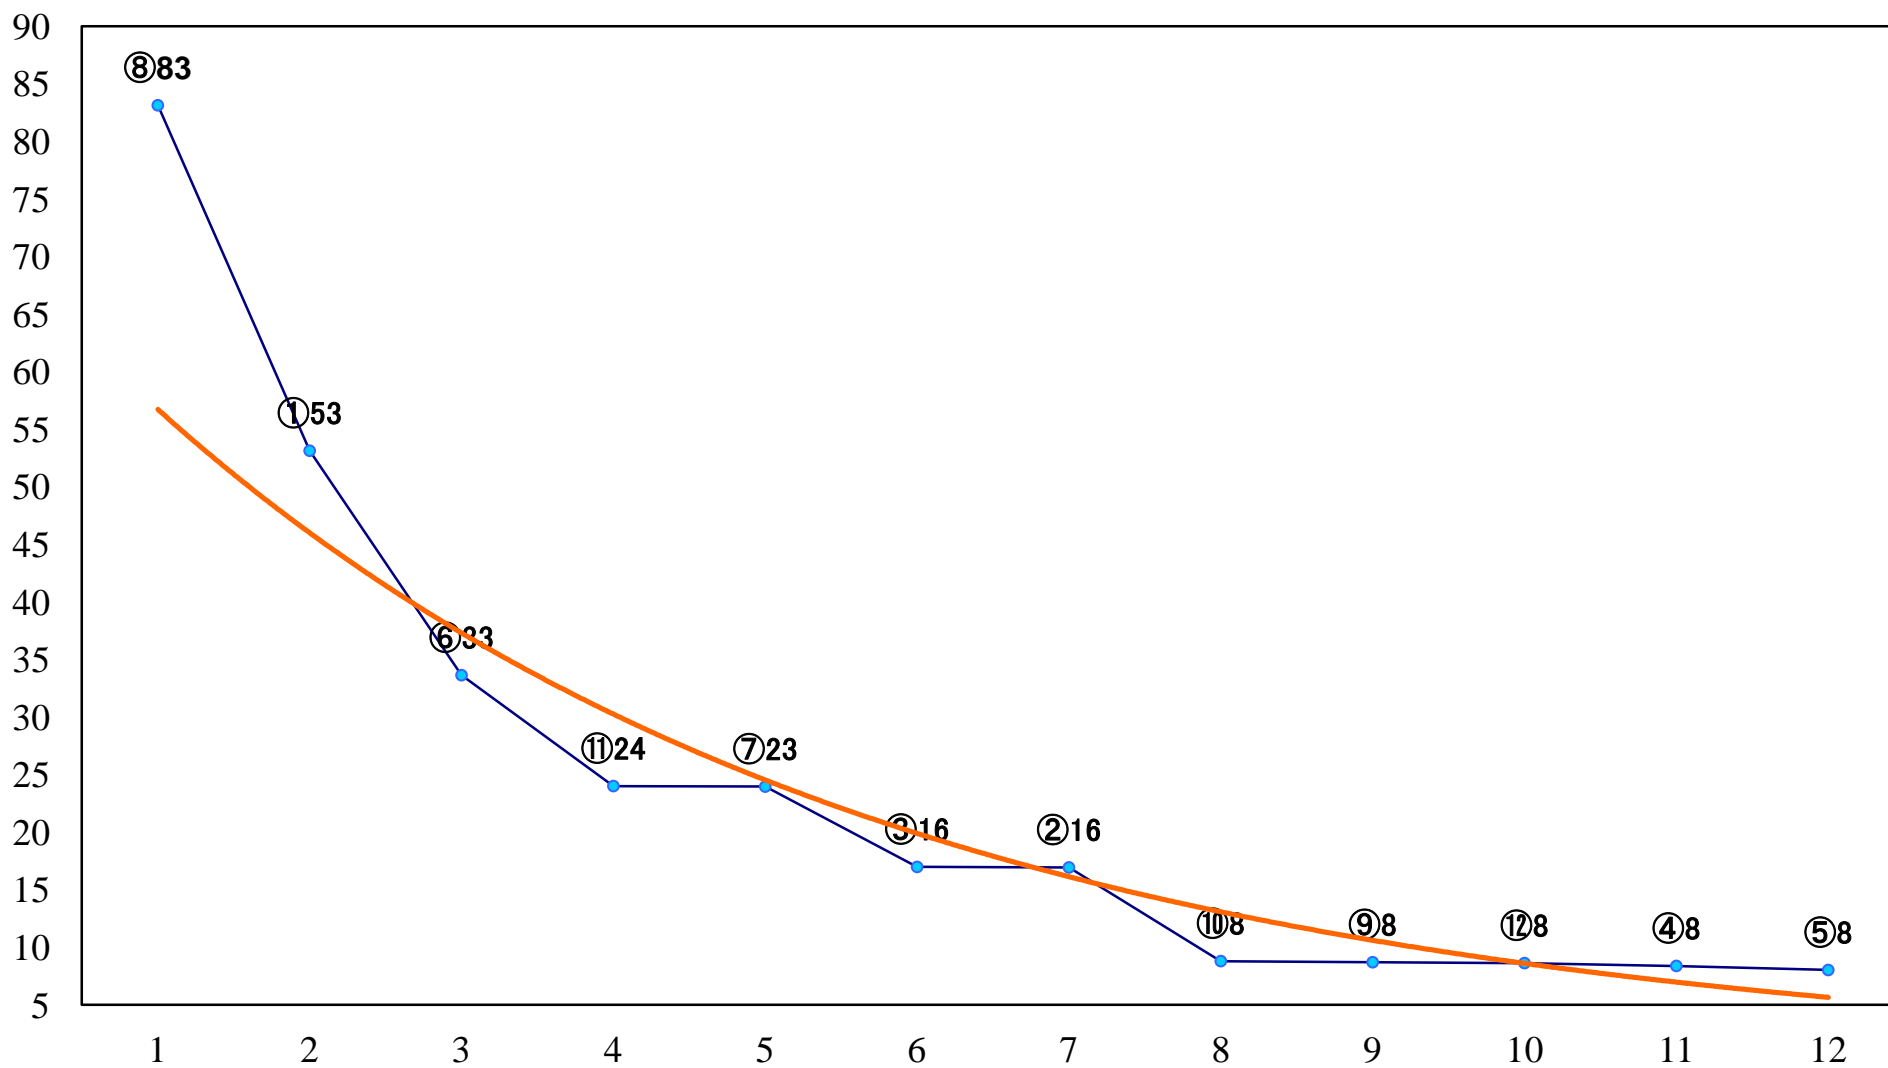

2022年06月20日(月) 船橋競馬 8R 18:25
馬い！はつみ卵はサンサンエッC1四 五 左1200mm