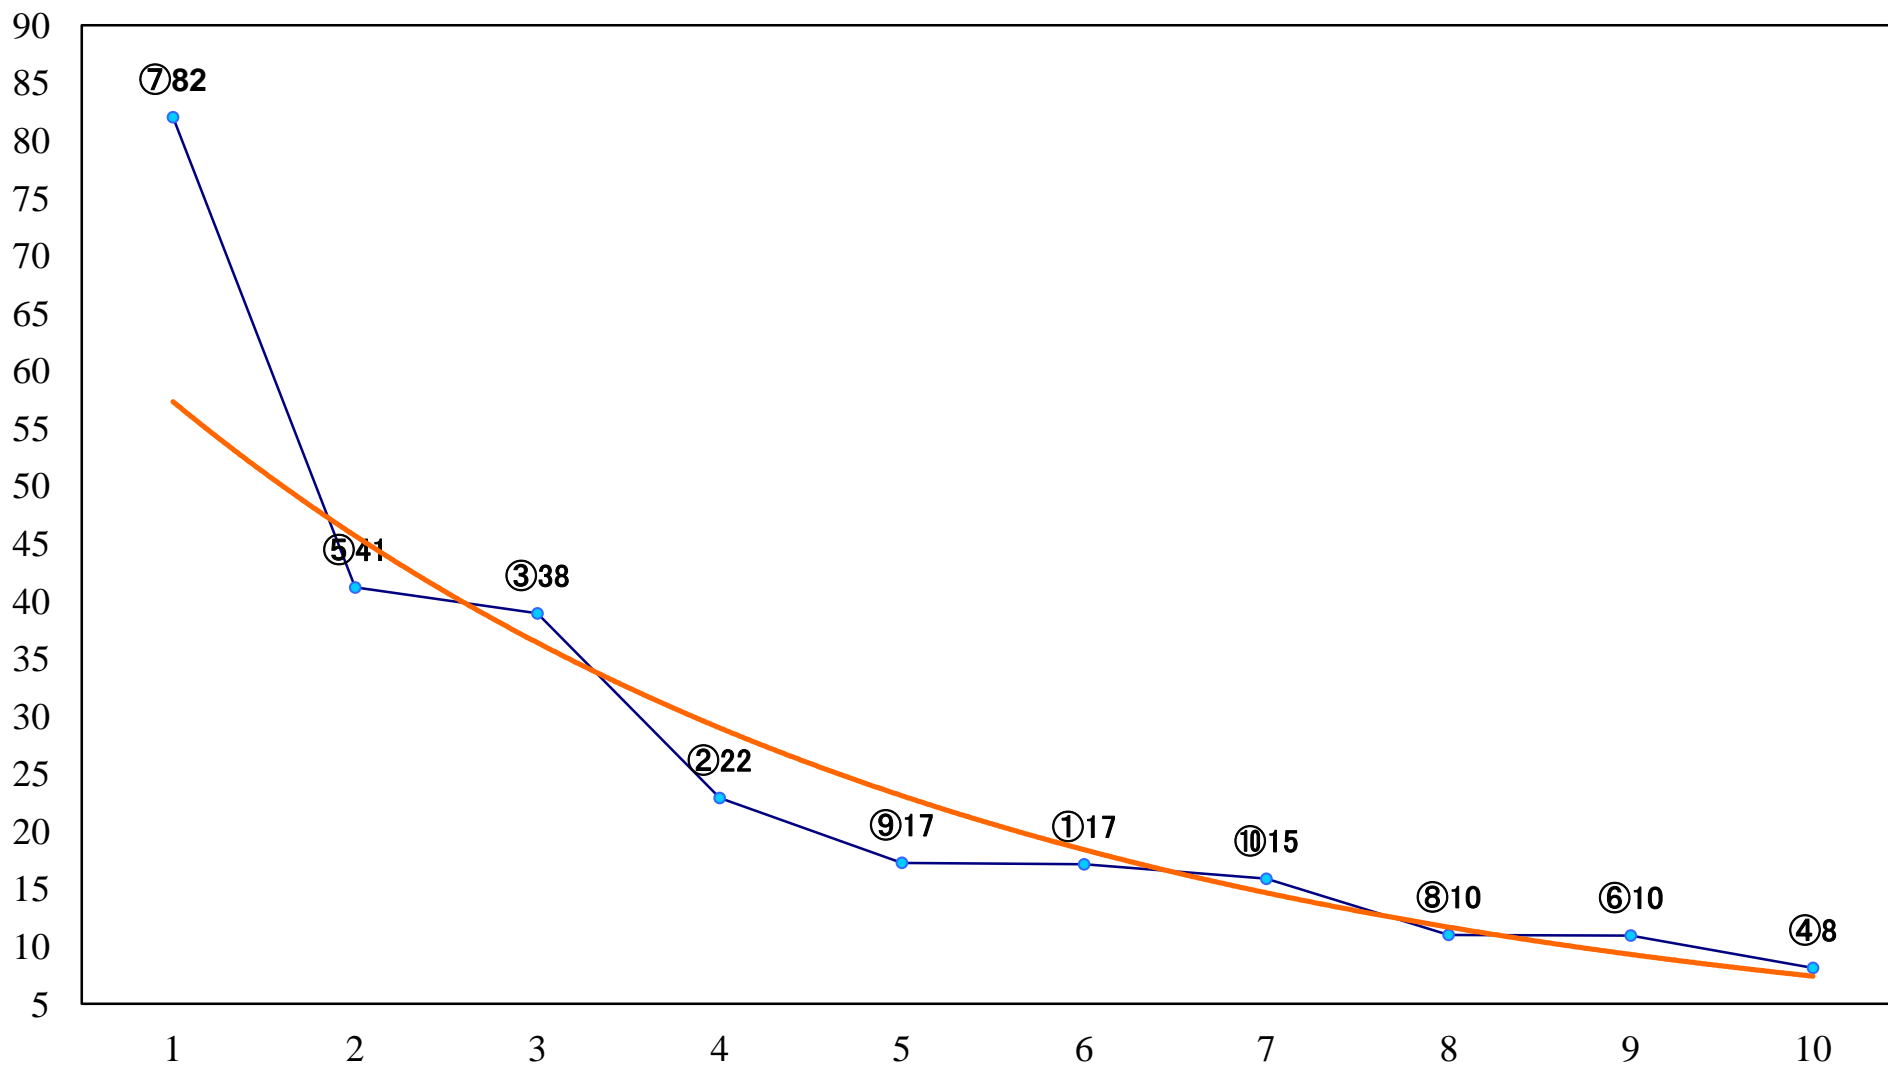

2022年06月20日(月) 船橋競馬 1R 14:40
3歳六組下選抜馬 左1500mm

2022年06月20日(月) 船橋競馬 2R 15:10
3歳四五 左1500mm

2022年06月20日(月) 船橋競馬 3R 15:40
C3五六 左1500mm

2022年06月20日(月) 船橋競馬 4R 16:15
C3五六 左1200mm

2022年06月20日(月) 船橋競馬 5R 16:45
3歳六 左1200mm