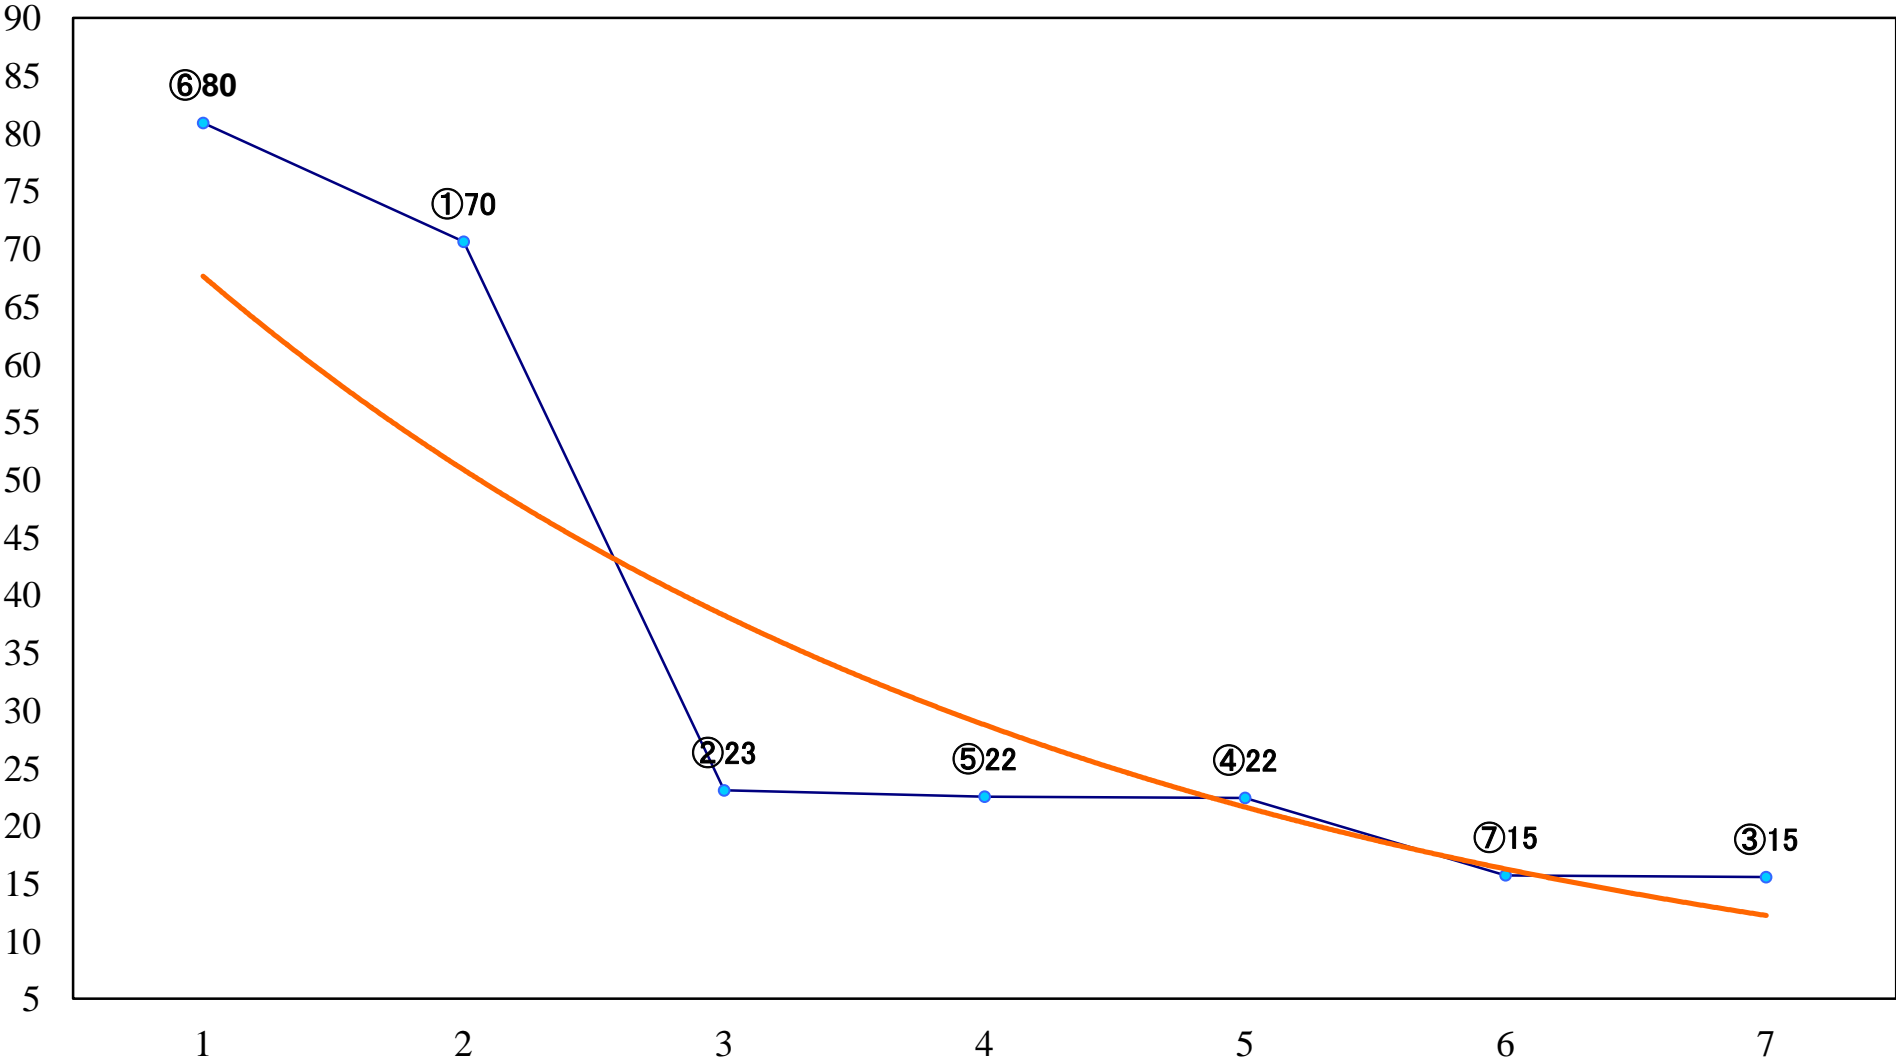

2022年06月20日(月) 船橋競馬 1R 14:40
3歳六組下選抜馬 左1500mm

2022年06月20日(月) 船橋競馬 2R 15:10
3歳四五 左1500mm

2022年06月20日(月) 船橋競馬 3R 15:40
C3五六 左1500mm

2022年06月20日(月) 船橋競馬 4R 16:15
C3五六 左1200mm

2022年06月20日(月) 船橋競馬 5R 16:45
3歳六 左1200mm