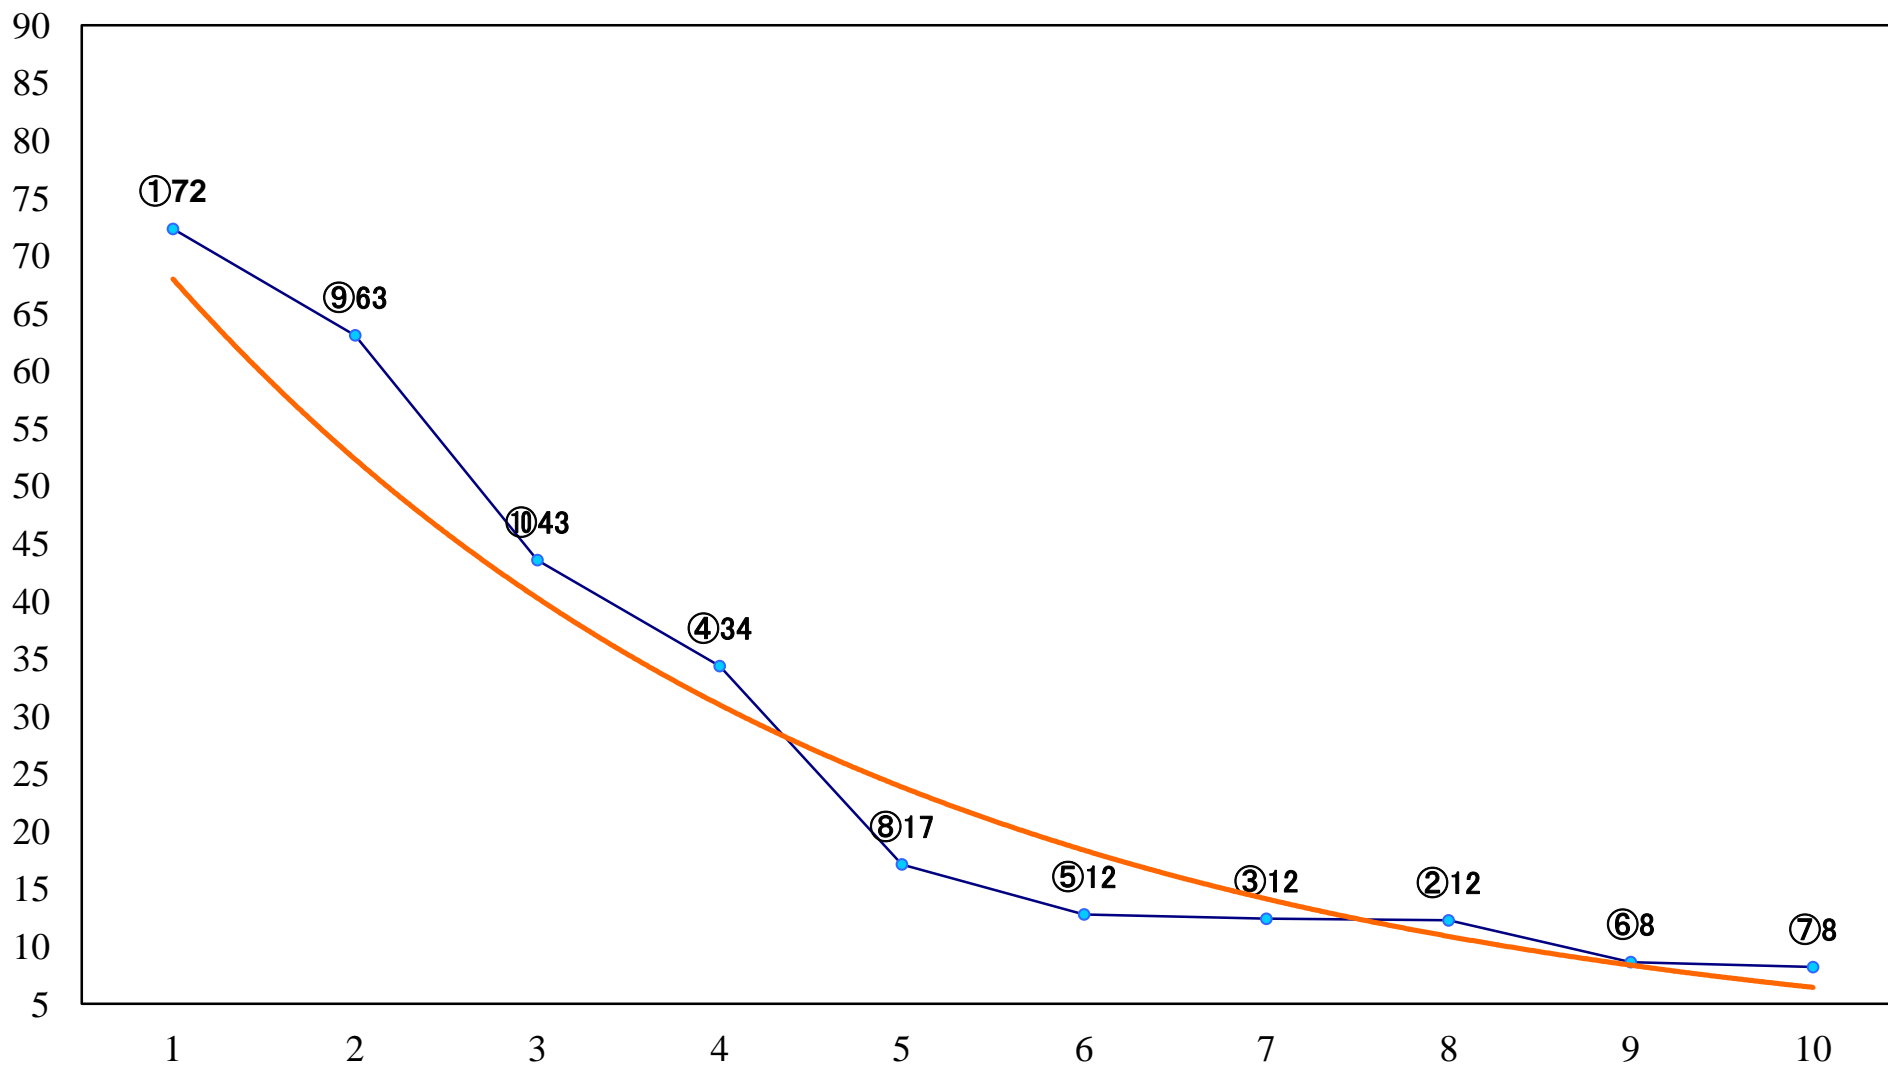

2022年06月20日(月) 船橋競馬 6R 17:15
3歳四五 左1200mm

2022年06月20日(月) 船橋競馬 7R 17:50
海苔網倶楽部で浜仕事体験しましたC1四 五 左1500mm

2022年06月20日(月) 船橋競馬 8R 18:25
馬い！はつみ卵はサンサンエッC1四 五 左1200mm

2022年06月20日(月) 船橋競馬 9R 19:00
麻綿原特別B3三 左1600mm