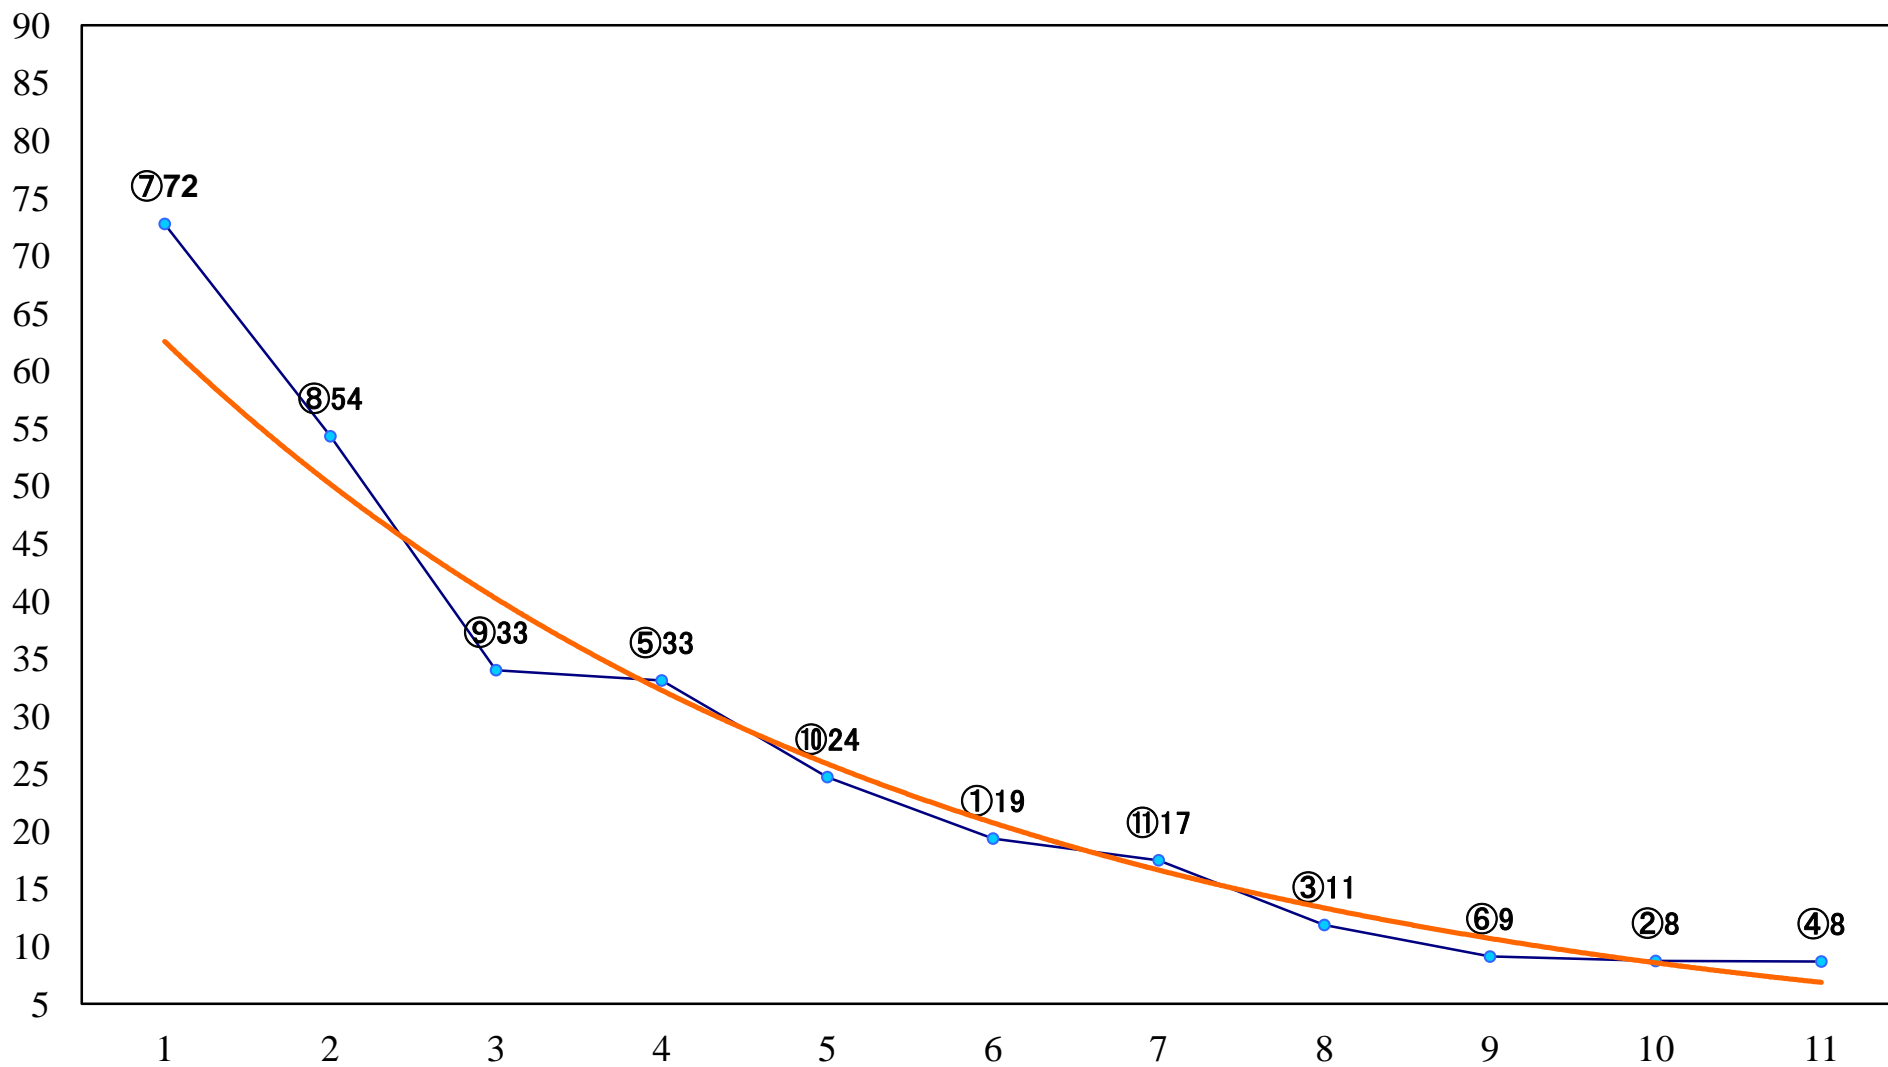

2022年06月20日(月) 船橋競馬 10R 19:35
サンスベリアスプリントB2選抜馬 左1200mm

2022年06月20日(月) 船橋競馬 11R 20:10
船橋競馬場クリーン大作戦記念B3ニ 左1600mm