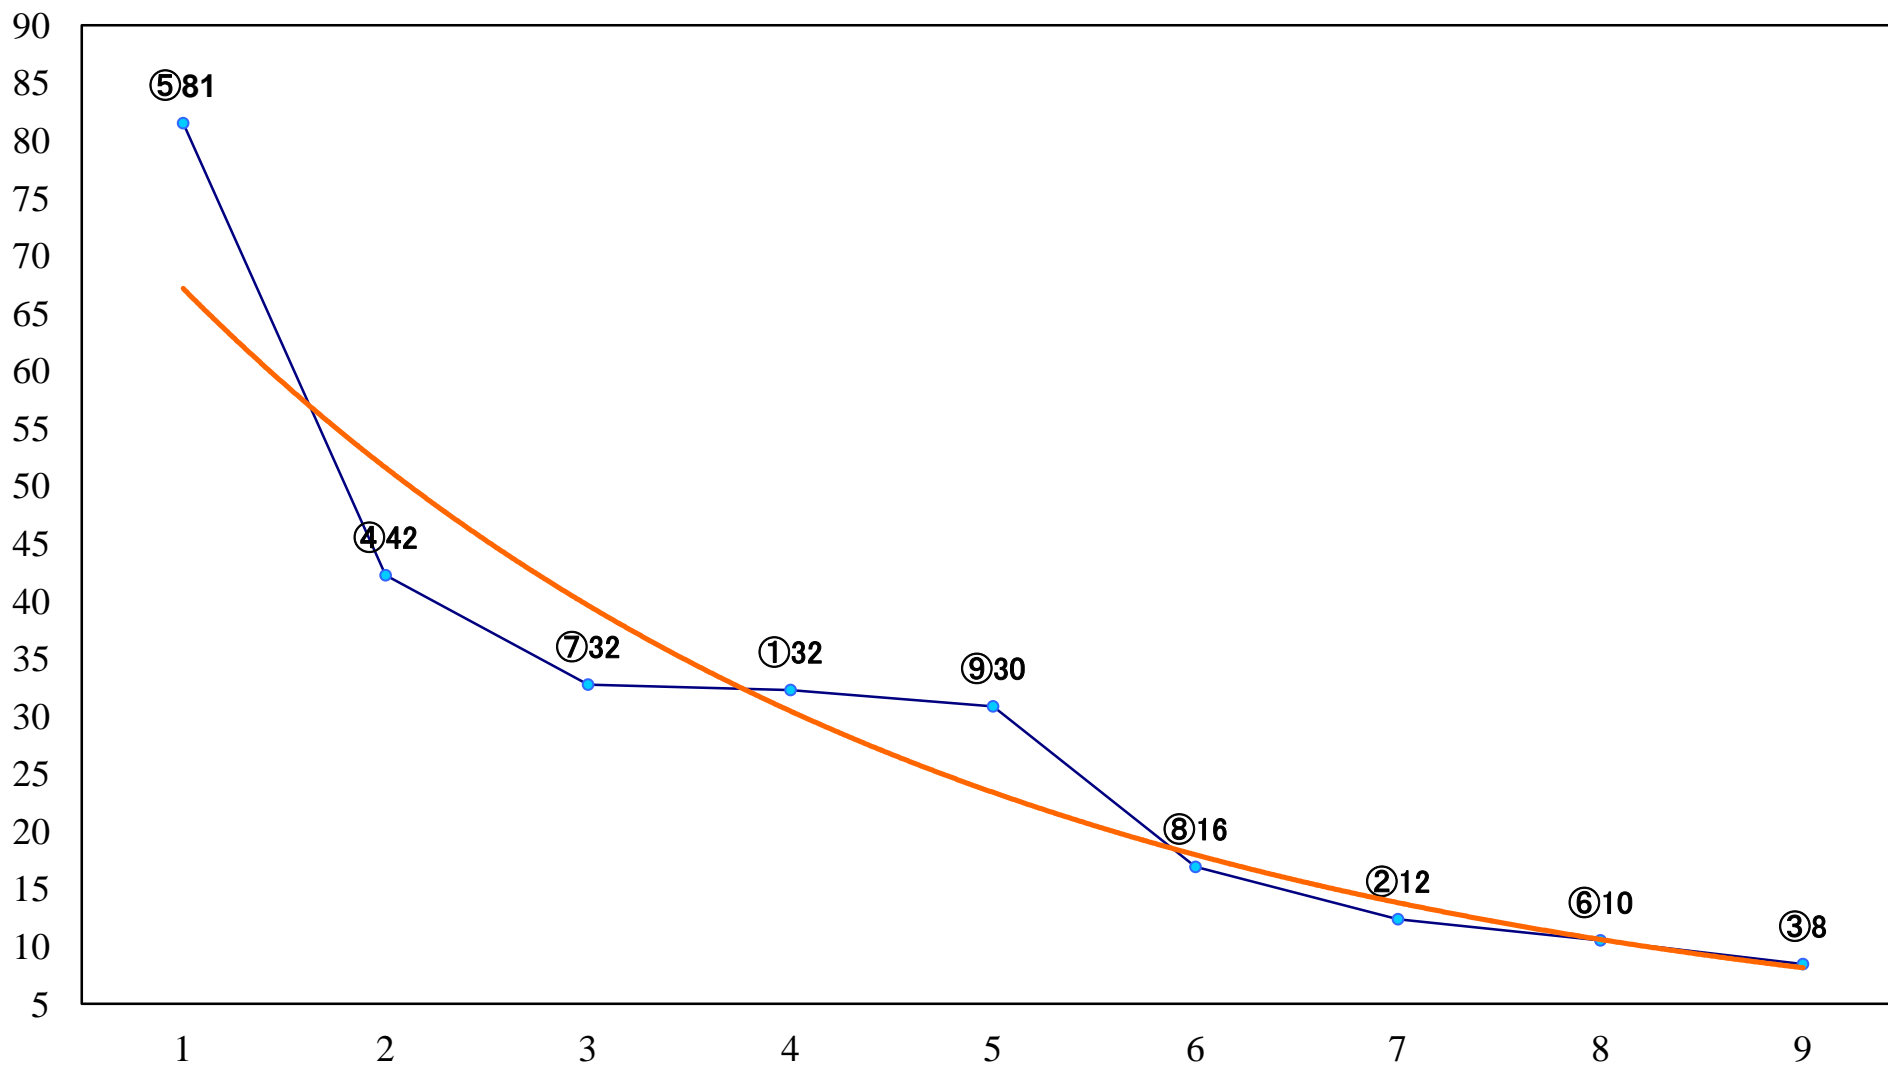

2022年06月21日(火) 船橋競馬 1R 14:40
C3三 四 左1200mm

2022年06月21日(火) 船橋競馬 2R 15:10
C3三四 左1500mm

2022年06月21日(火) 船橋競馬 3R 15:40
C3選抜馬 左1200mm

2022年06月21日(火) 船橋競馬 4R 16:15
3歳二三 左1200mm

2022年06月21日(火) 船橋競馬 5R 16:45
3歳二三 左1500mm