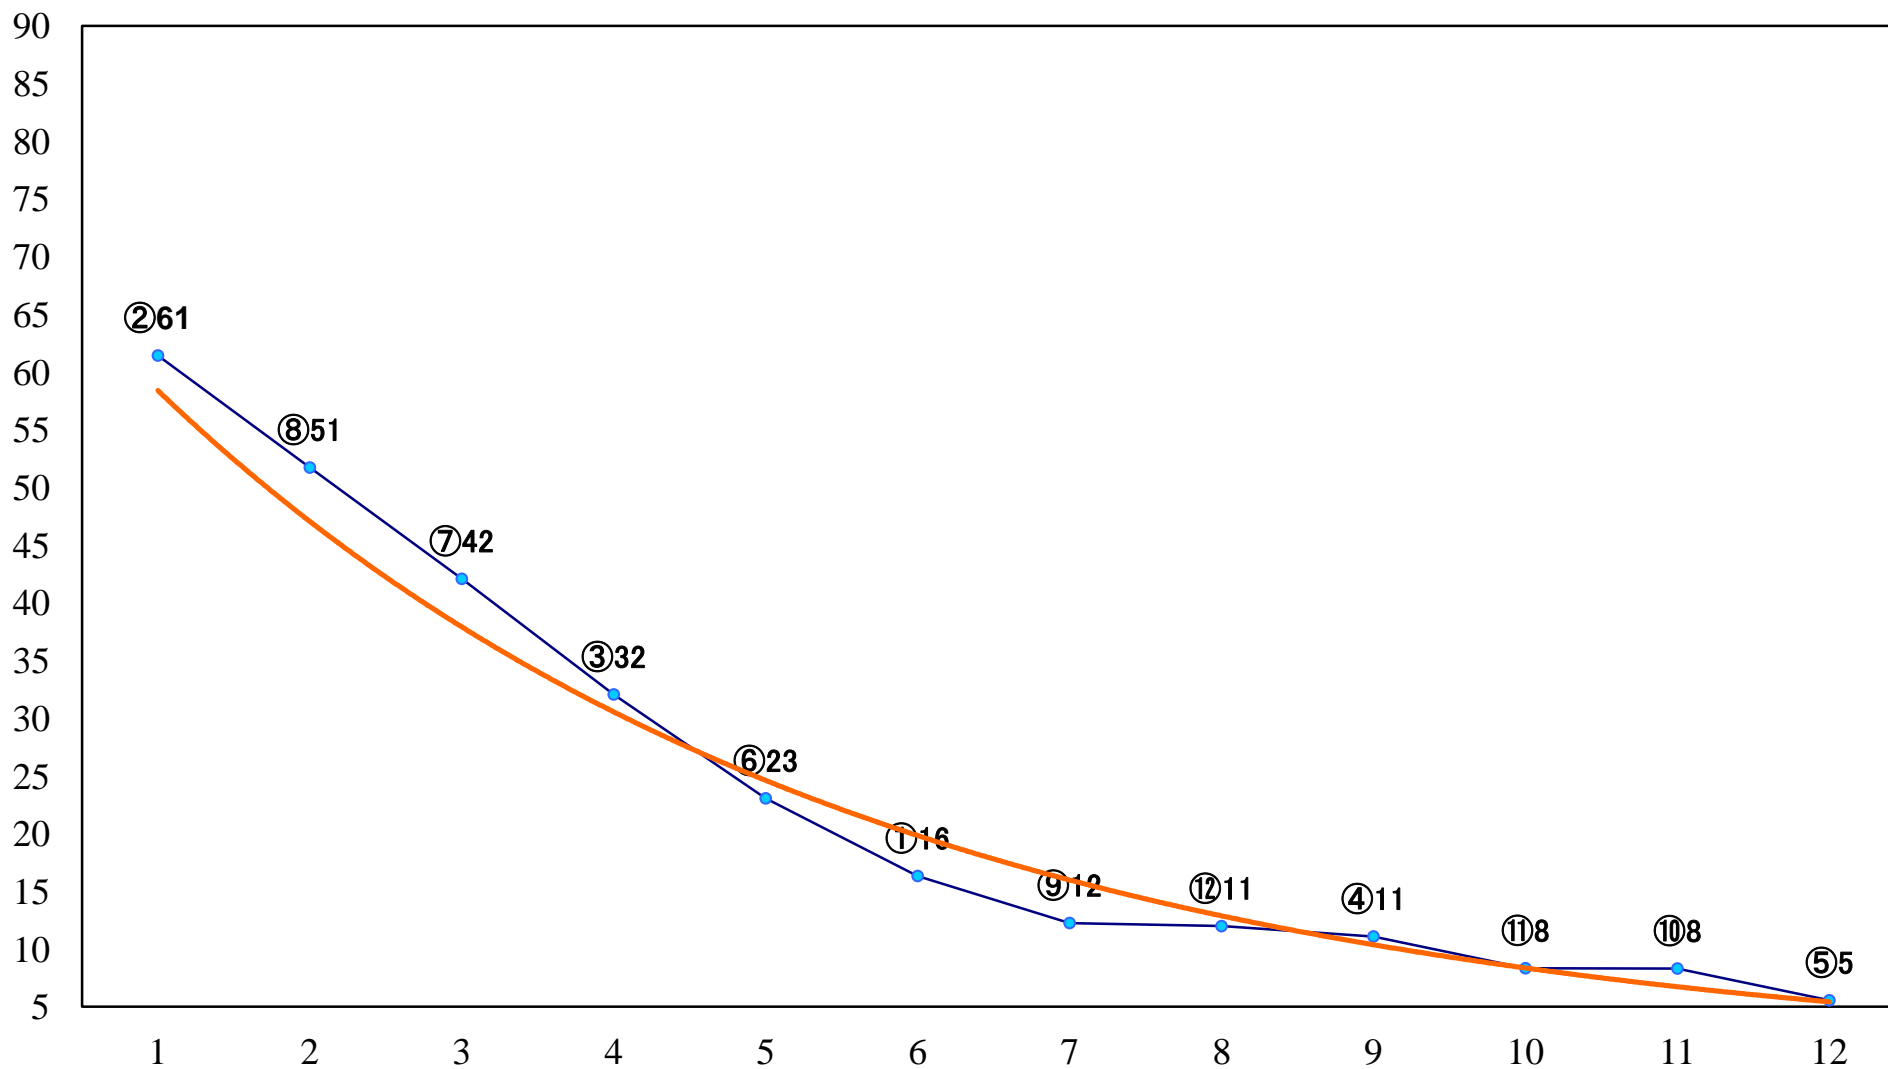

2022年06月21日(火) 船橋競馬 1R 14:40
C3三 四 左1200mm

2022年06月21日(火) 船橋競馬 2R 15:10
C3三四 左1500mm

2022年06月21日(火) 船橋競馬 3R 15:40
C3選抜馬 左1200mm

2022年06月21日(火) 船橋競馬 4R 16:15
3歳二三 左1200mm

2022年06月21日(火) 船橋競馬 5R 16:45
3歳二三 左1500mm