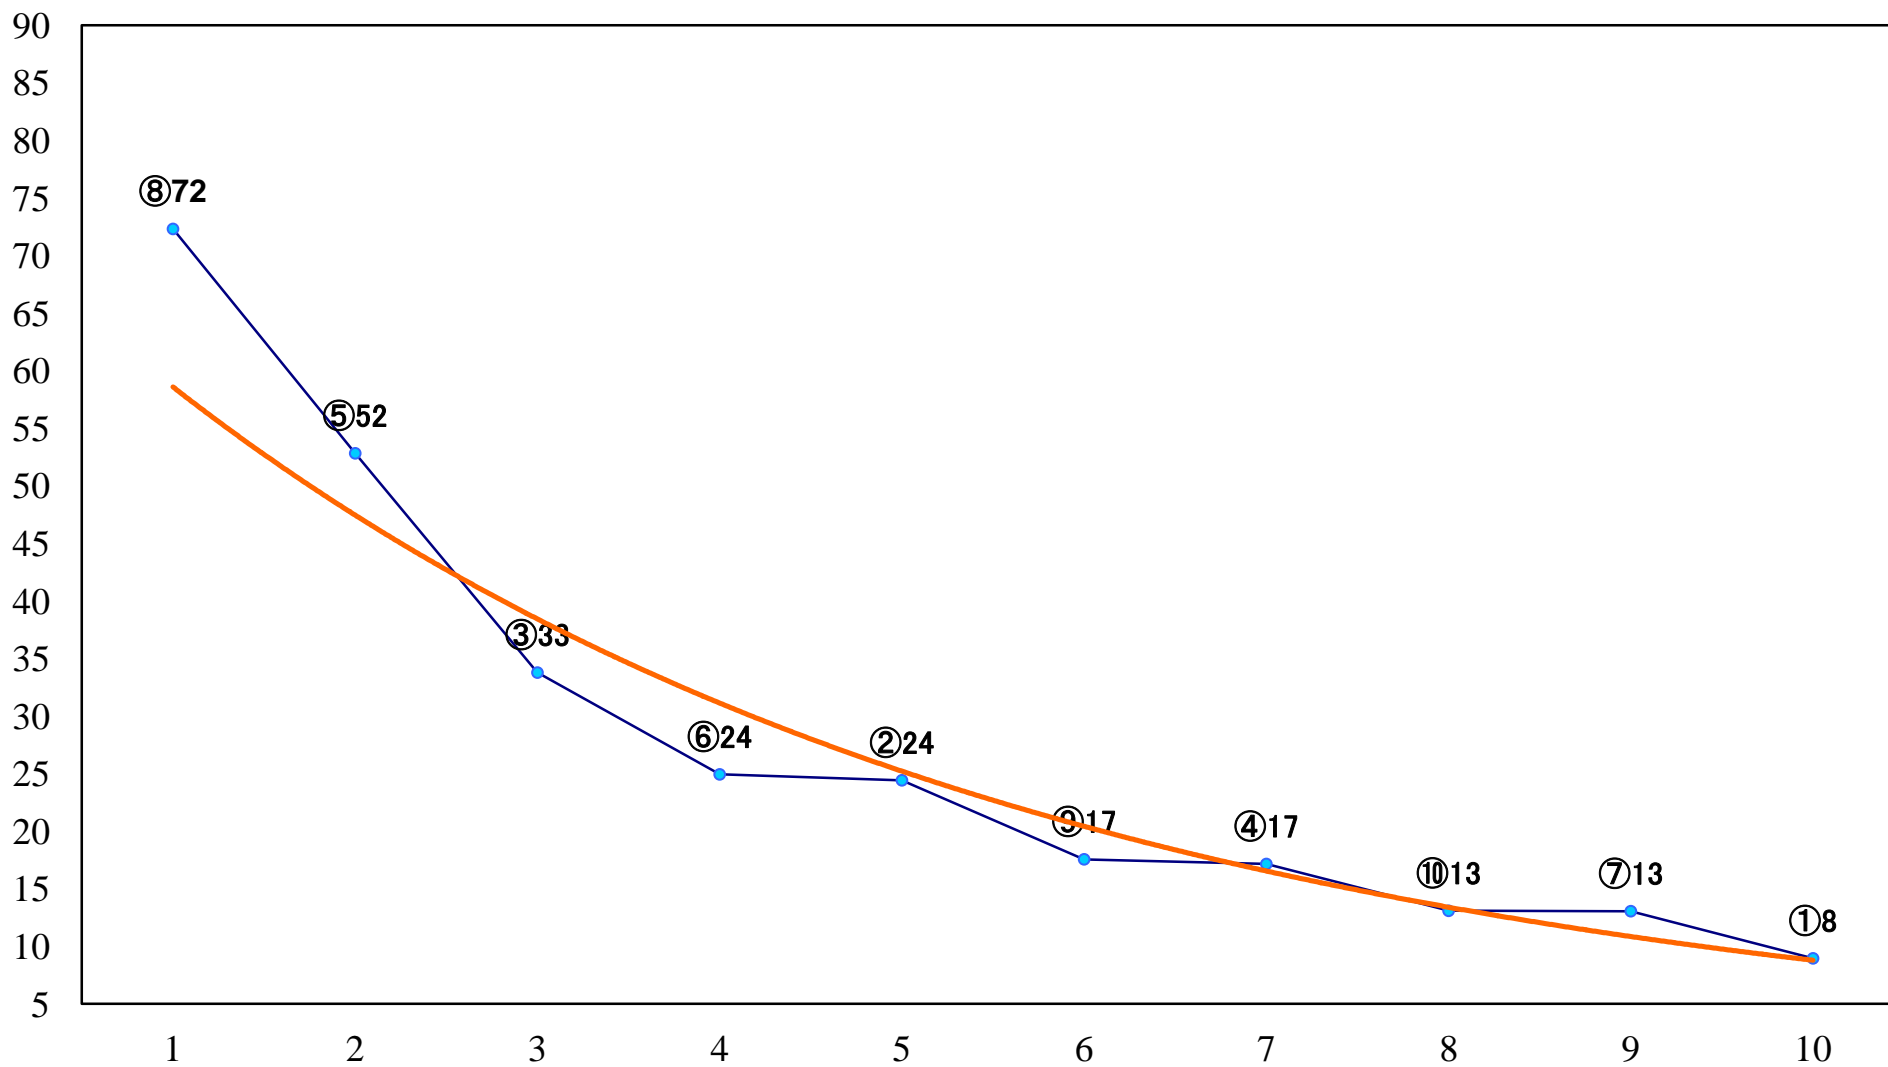

2022年06月21日(火) 船橋競馬 8R 18:25
へびつかい座スプリントC1選抜馬 左1200mm