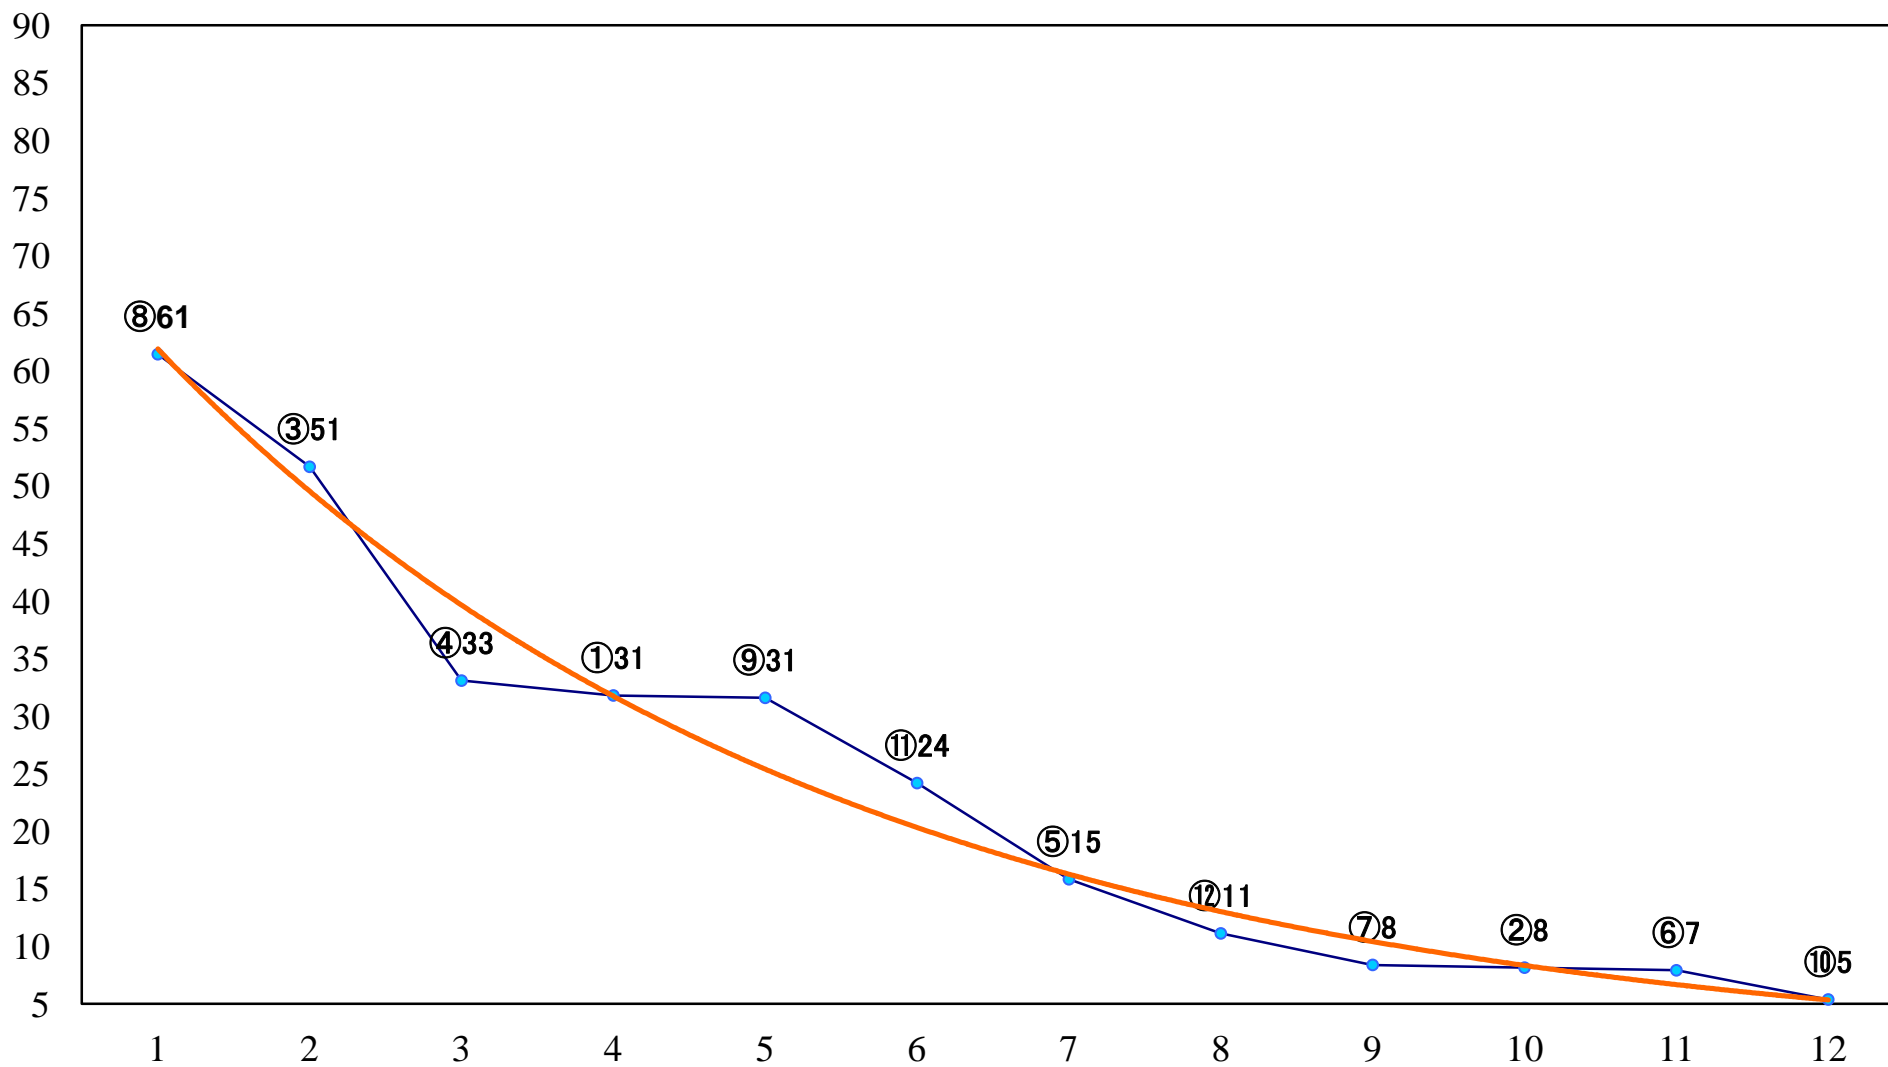

2022年06月21日(火) 船橋競馬 1R 14:40
C3三 四 左1200mm

2022年06月21日(火) 船橋競馬 2R 15:10
C3三四 左1500mm

2022年06月21日(火) 船橋競馬 3R 15:40
C3選抜馬 左1200mm

2022年06月21日(火) 船橋競馬 4R 16:15
3歳二三 左1200mm

2022年06月21日(火) 船橋競馬 5R 16:45
3歳二三 左1500mm