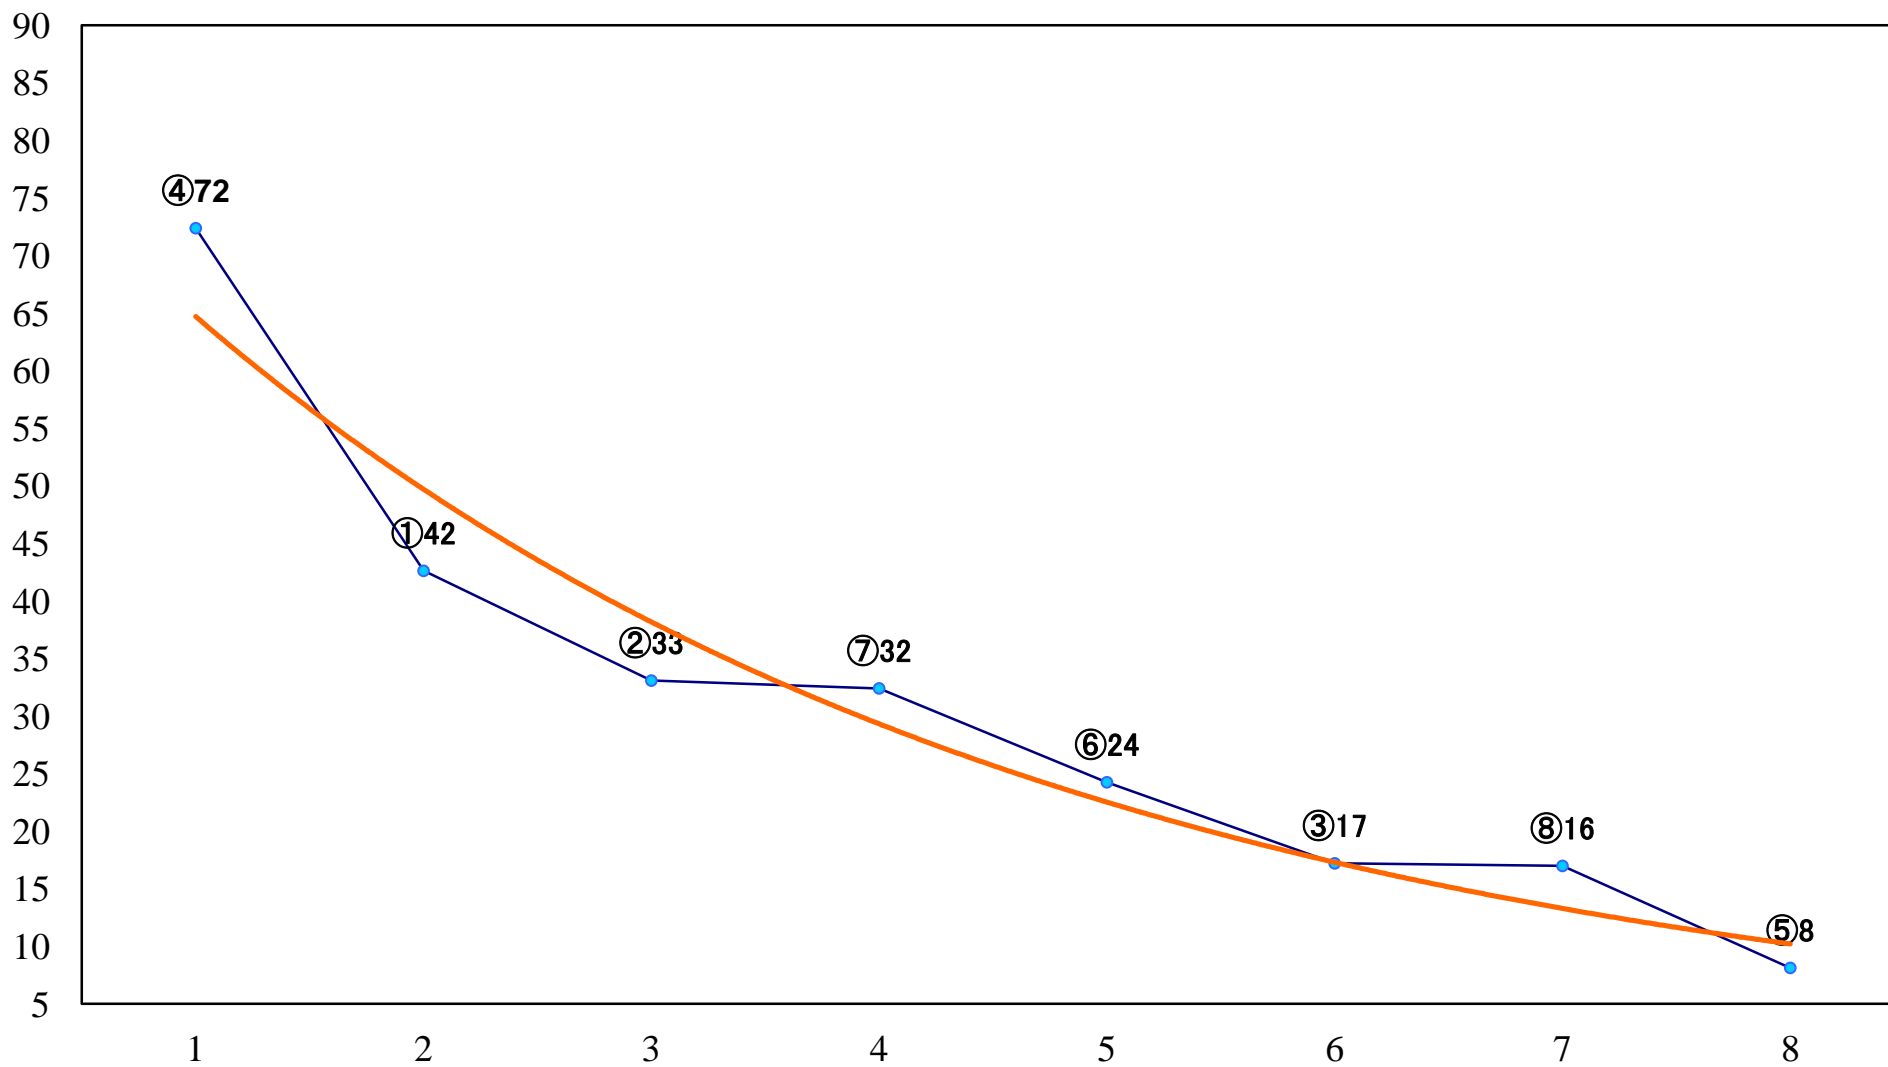

2022年06月21日(火) 船橋競馬 6R 17:15
C2二 三 左1200mm