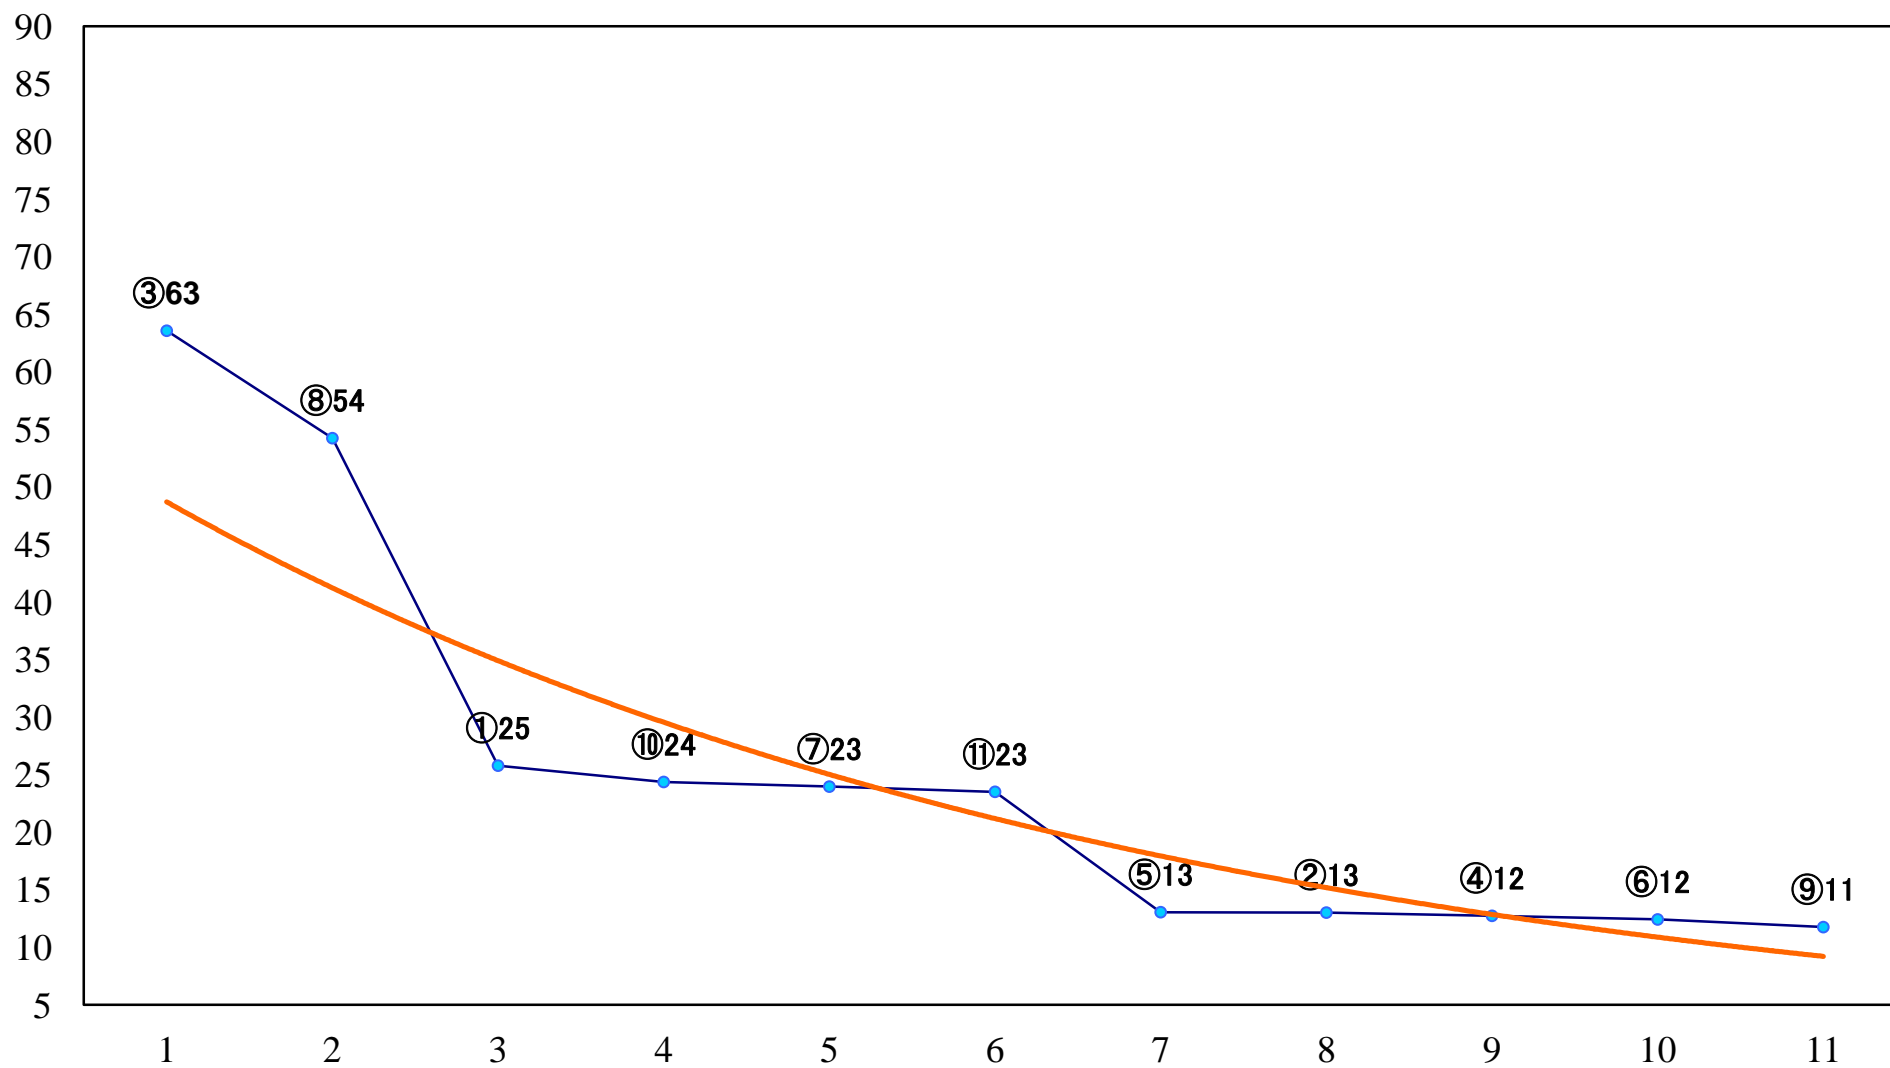

2022年06月21日(火) 船橋競馬 6R 17:15
C2二 三 左1200mm

2022年06月21日(火) 船橋競馬 7R 17:50
馬い! 甘い ごっさの玉ねぎ食べC2ニ 三 左1500mm

2022年06月21日(火) 船橋競馬 8R 18:25
へびつかい座スプリントC1選抜馬 左1200mm

2022年06月21日(火) 船橋競馬 9R 19:00
マラカイトスプリントB2B3選抜馬 左1200mm