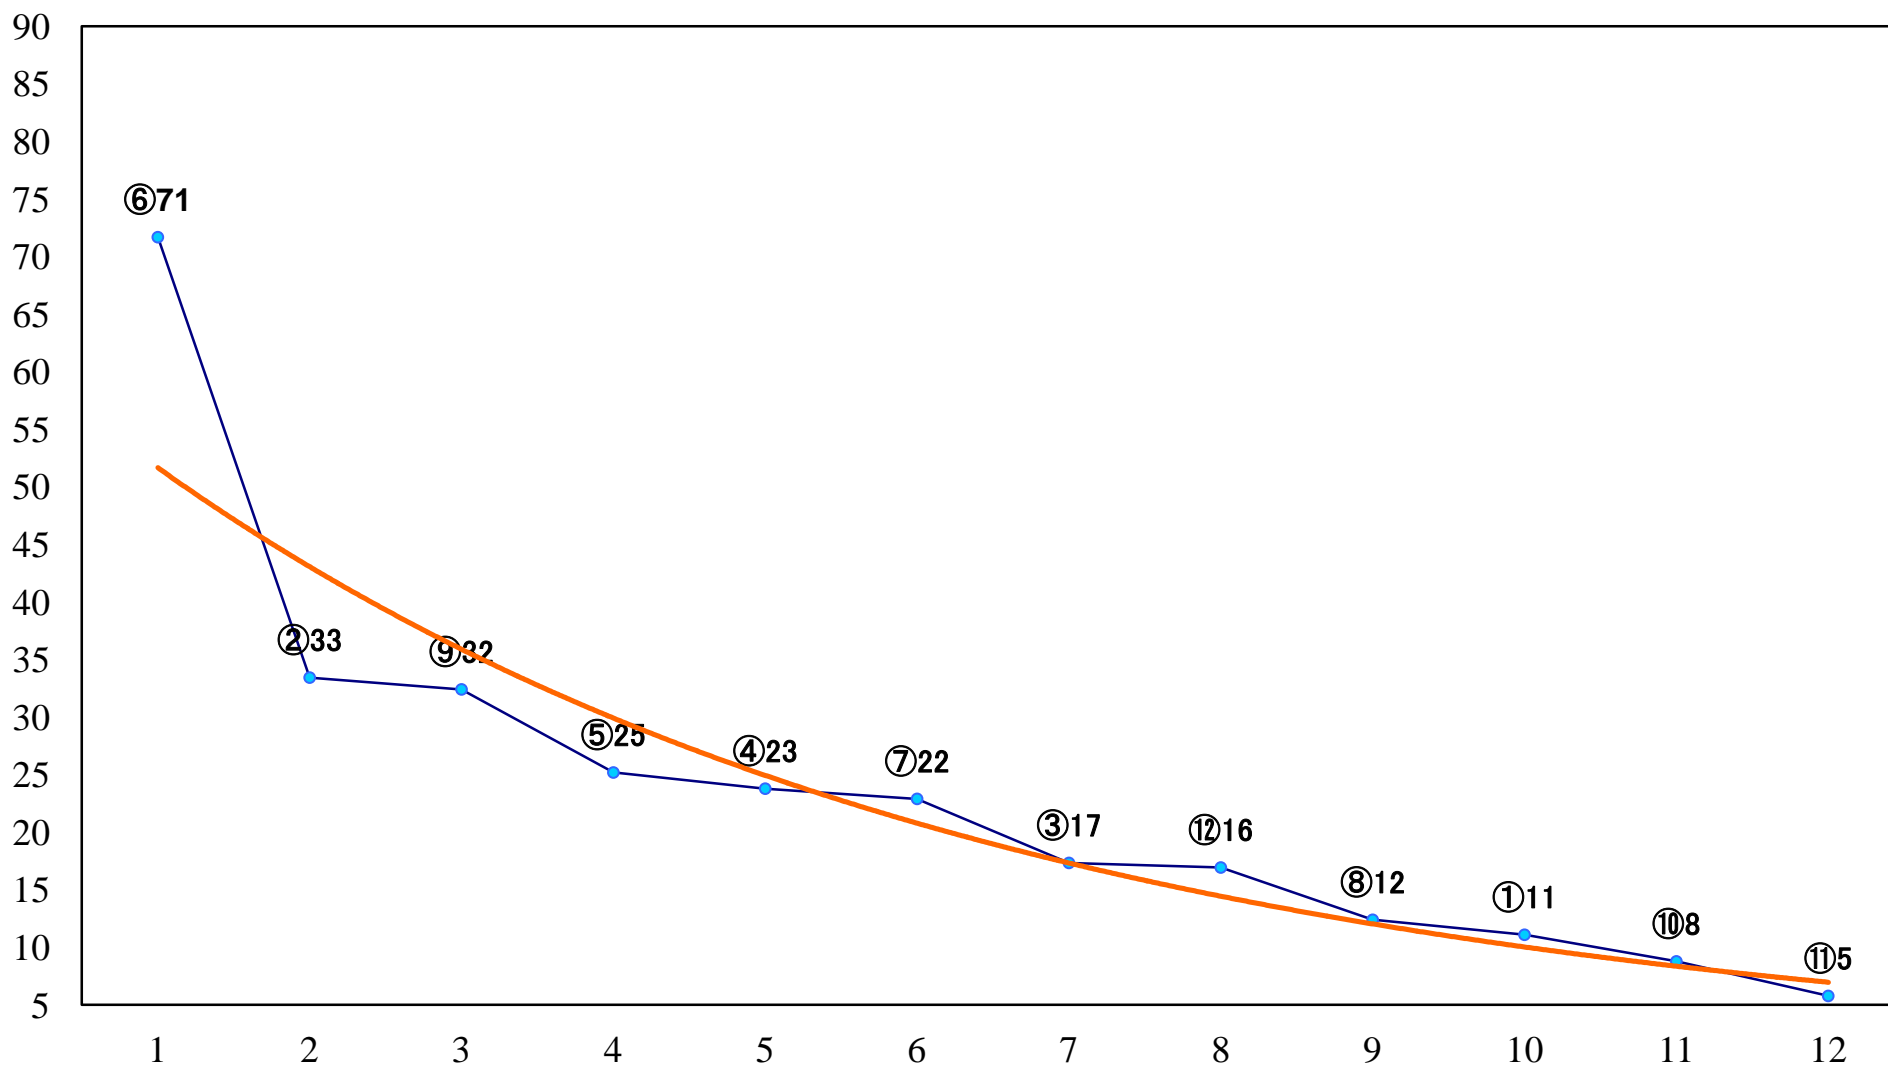

2022年06月21日(火) 船橋競馬 1R 14:40
C3三 四 左1200mm

2022年06月21日(火) 船橋競馬 2R 15:10
C3三四 左1500mm

2022年06月21日(火) 船橋競馬 3R 15:40
C3選抜馬 左1200mm

2022年06月21日(火) 船橋競馬 4R 16:15
3歳二三 左1200mm

2022年06月21日(火) 船橋競馬 5R 16:45
3歳二三 左1500mm