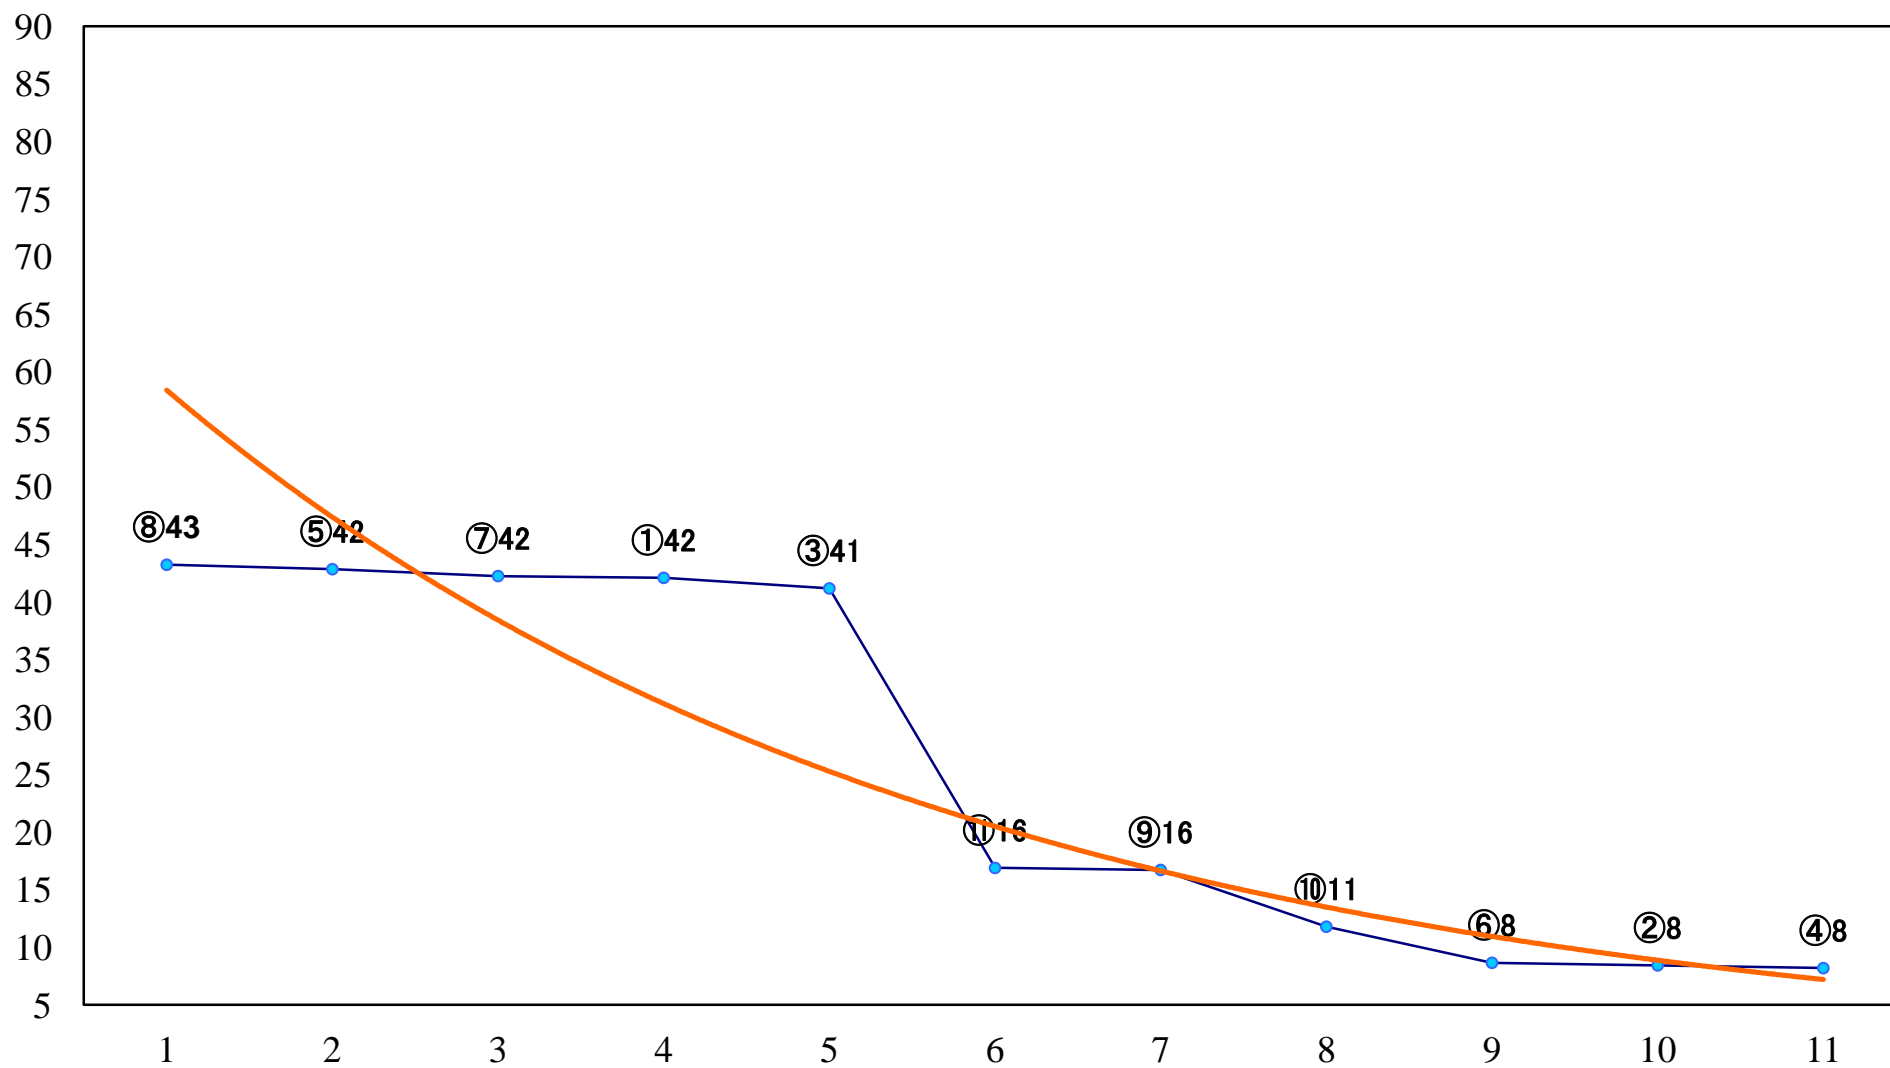

2022年06月21日(火) 船橋競馬 7R 17:50
馬い! 甘い ごっさの玉ねぎ食べC2ニ 三 左1500mm