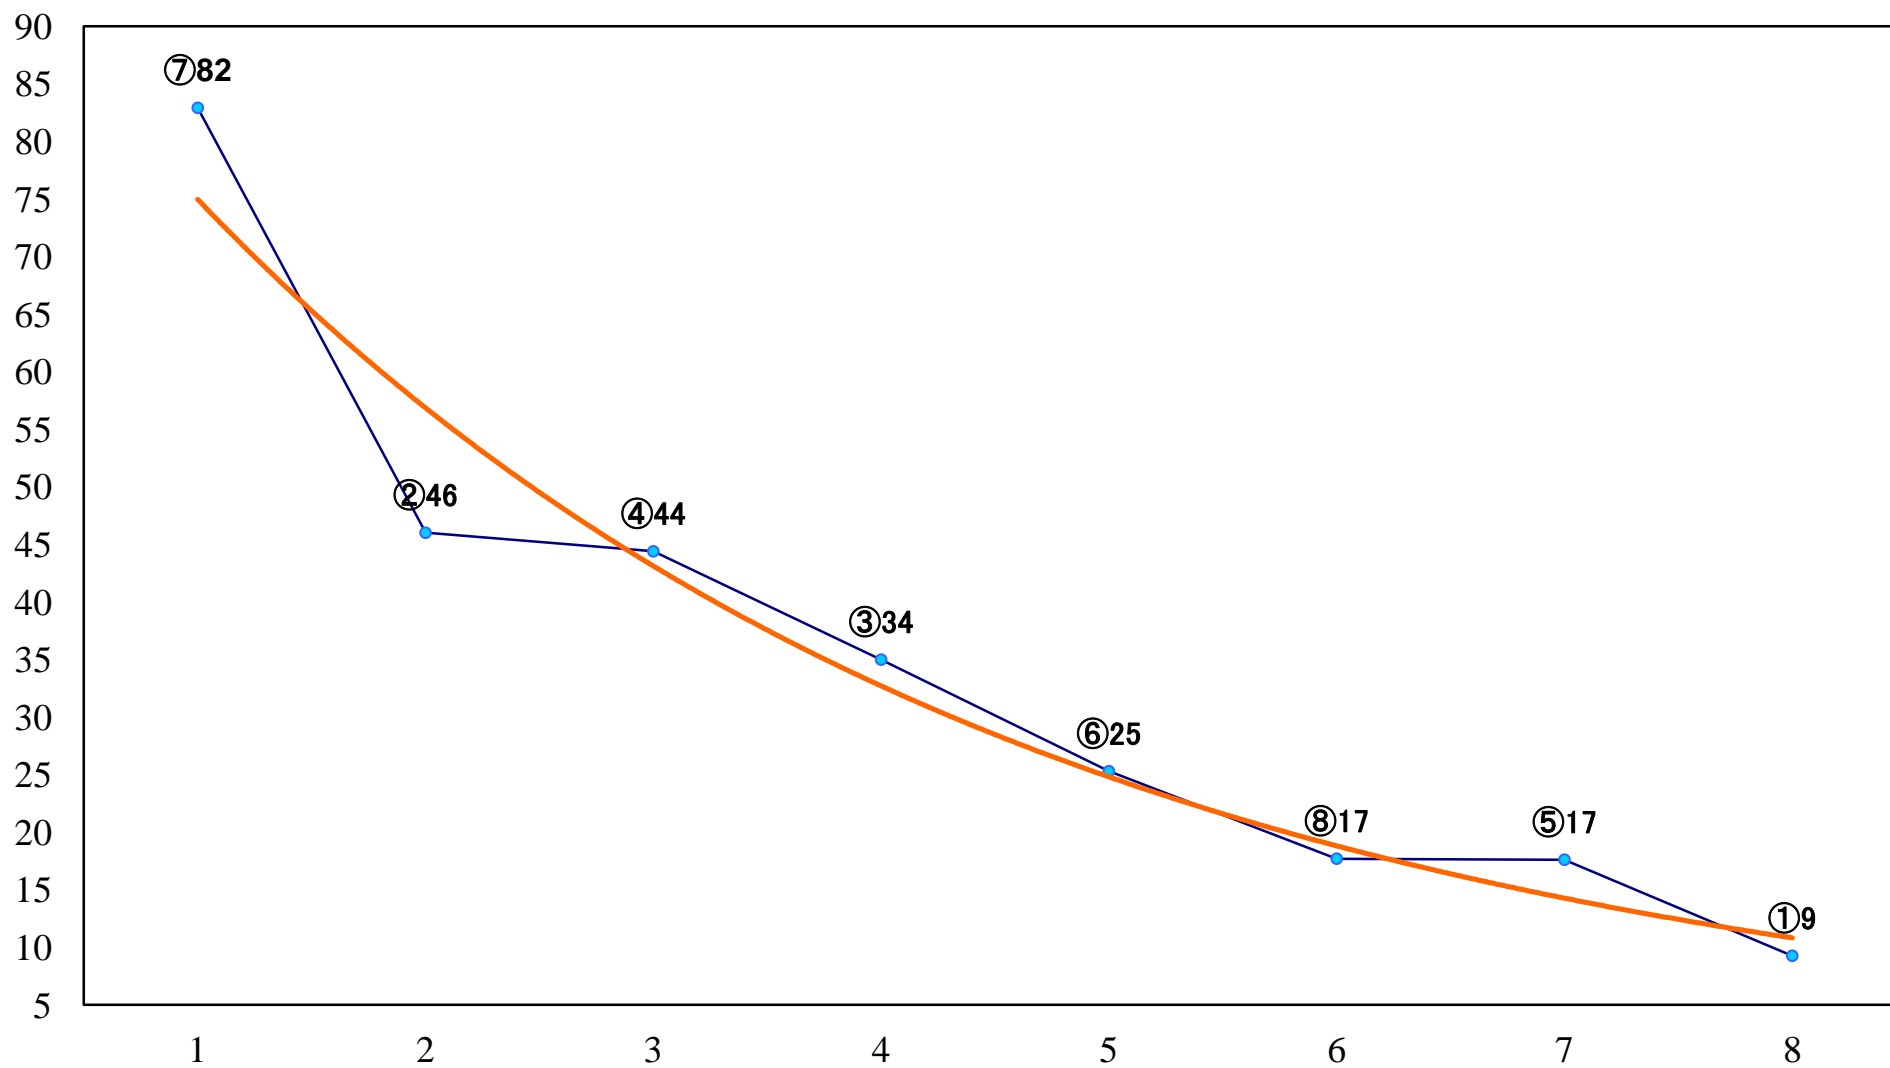

2022年06月21日(火) 船橋競馬 11R 20:10
千葉日報賞スプリント4上オープン 左1200mm