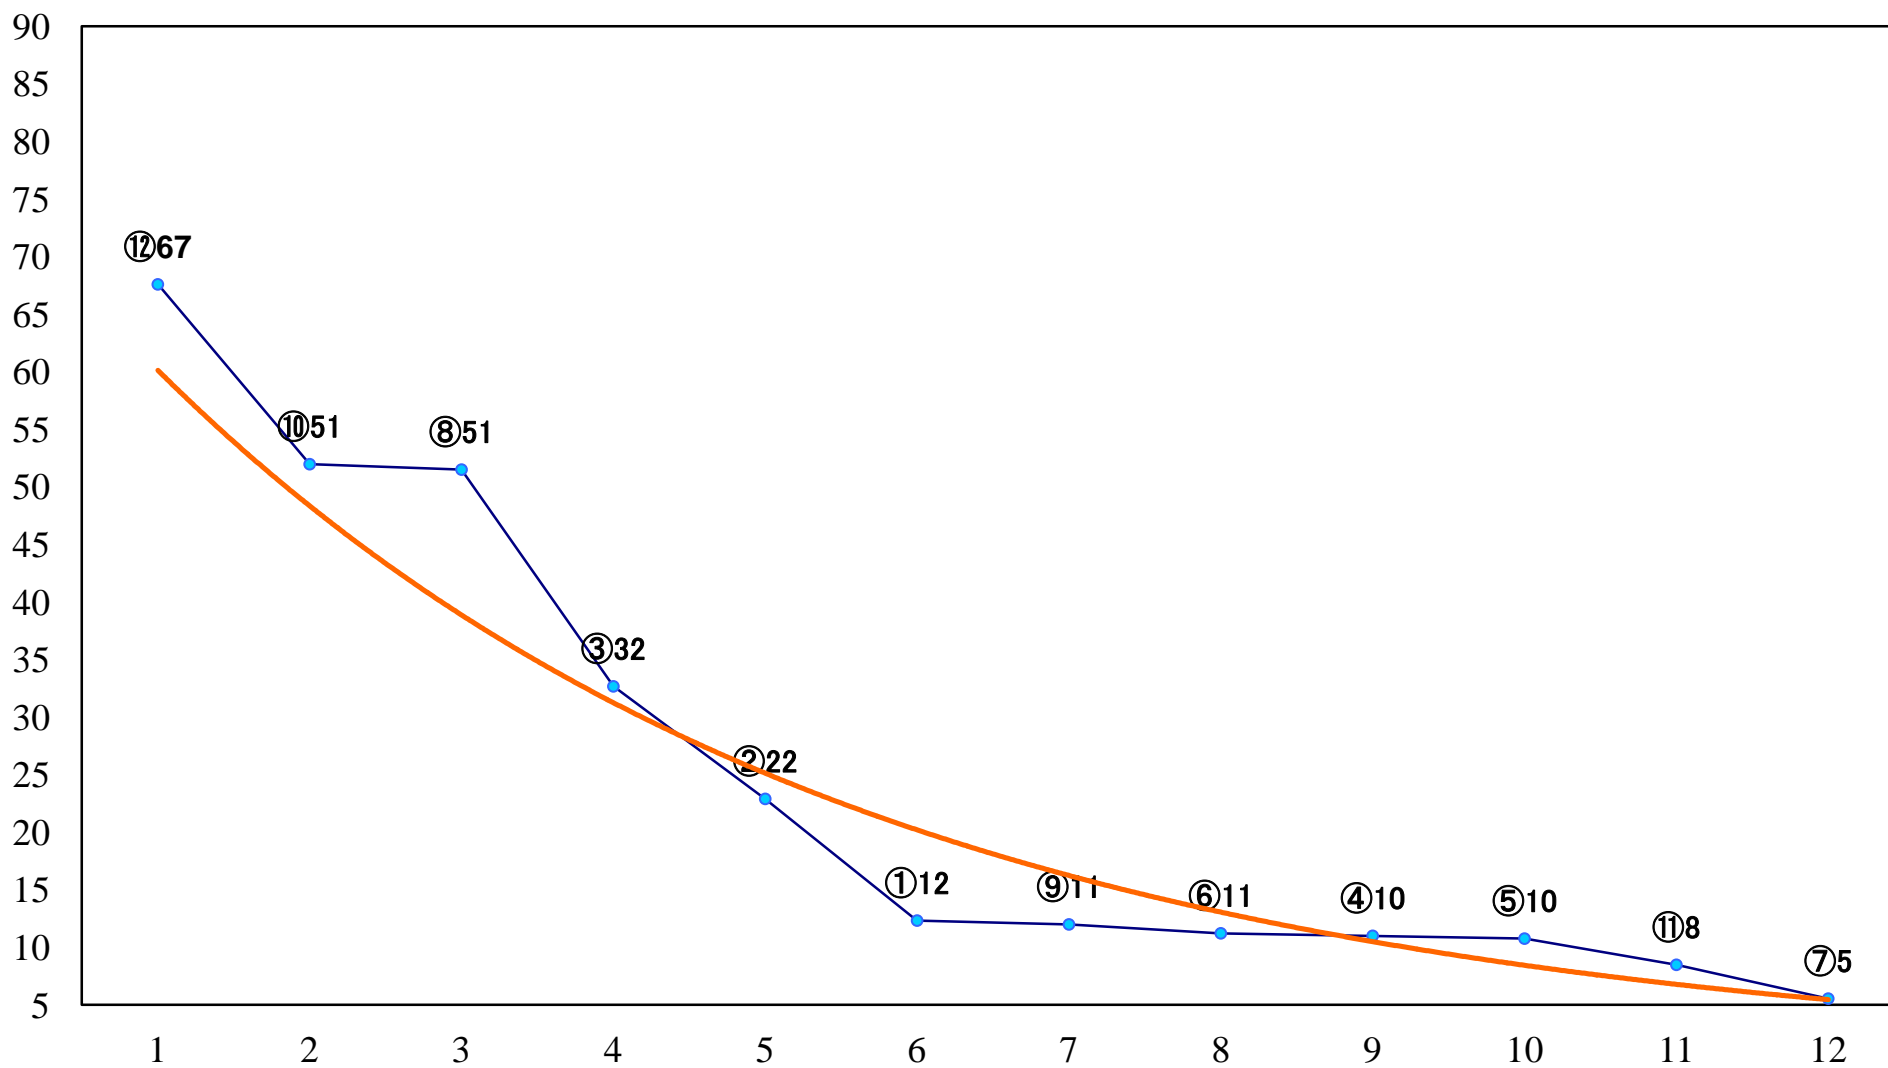

2022年06月21日(火) 船橋競馬 1R 14:40
C3三 四 左1200mm

2022年06月21日(火) 船橋競馬 2R 15:10
C3三四 左1500mm

2022年06月21日(火) 船橋競馬 3R 15:40
C3選抜馬 左1200mm

2022年06月21日(火) 船橋競馬 4R 16:15
3歳二三 左1200mm

2022年06月21日(火) 船橋競馬 5R 16:45
3歳二三 左1500mm