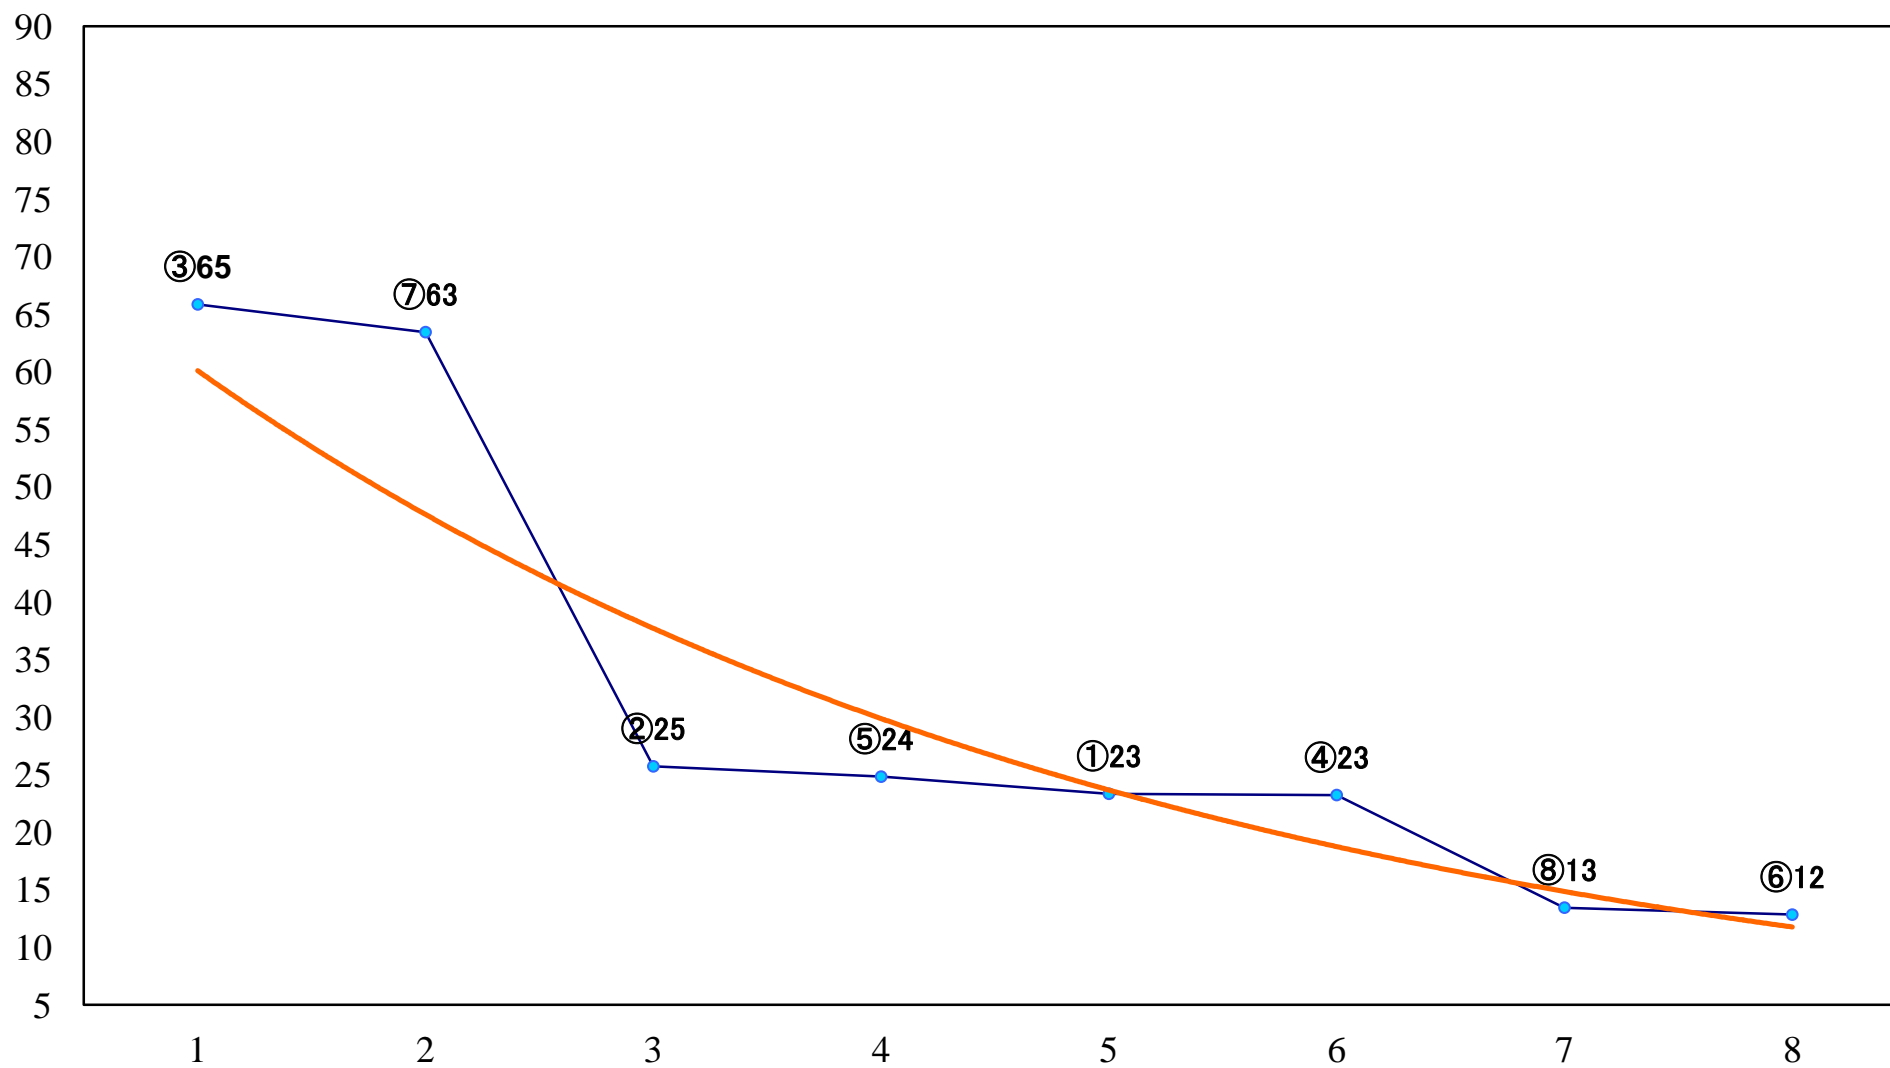

2022年06月21日(火) 船橋競馬 10R 19:35
J交 ファンシーサドル特別B2B3選抜馬 左1700mm