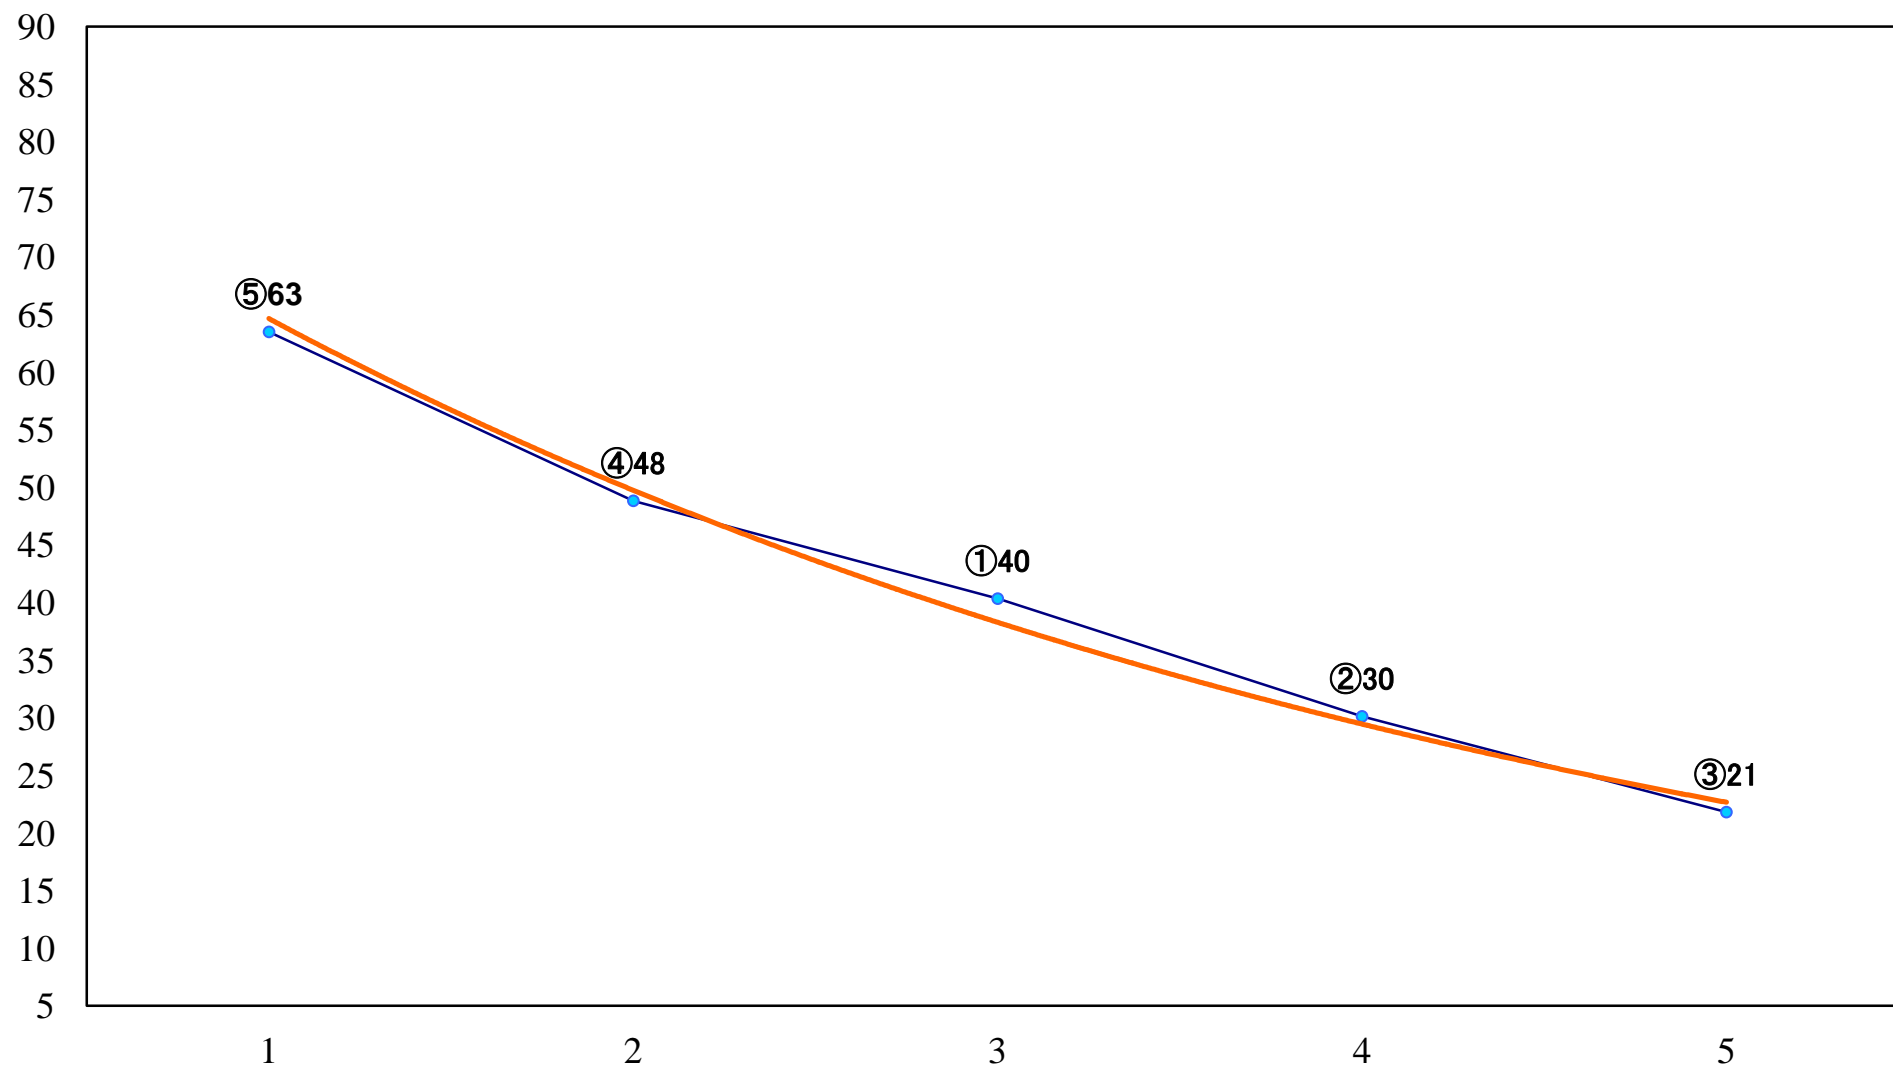

2022年06月23日(木) 船橋競馬 1R 14:40  
ムシカリ特別2歳ニ 左1200mm

2022年06月23日(木) 船橋競馬 2R 15:10  
ライラックデビュー2歳新馬イ 左1000mm

2022年06月23日(木) 船橋競馬 3R 15:40  
ライラックデビュー2歳新馬ア 左1000mm

2022年06月23日(木) 船橋競馬 4R 16:15  
C3一特選 左1500mm

2022年06月23日(木) 船橋競馬 5R 16:45  
C2六七 左1200mm