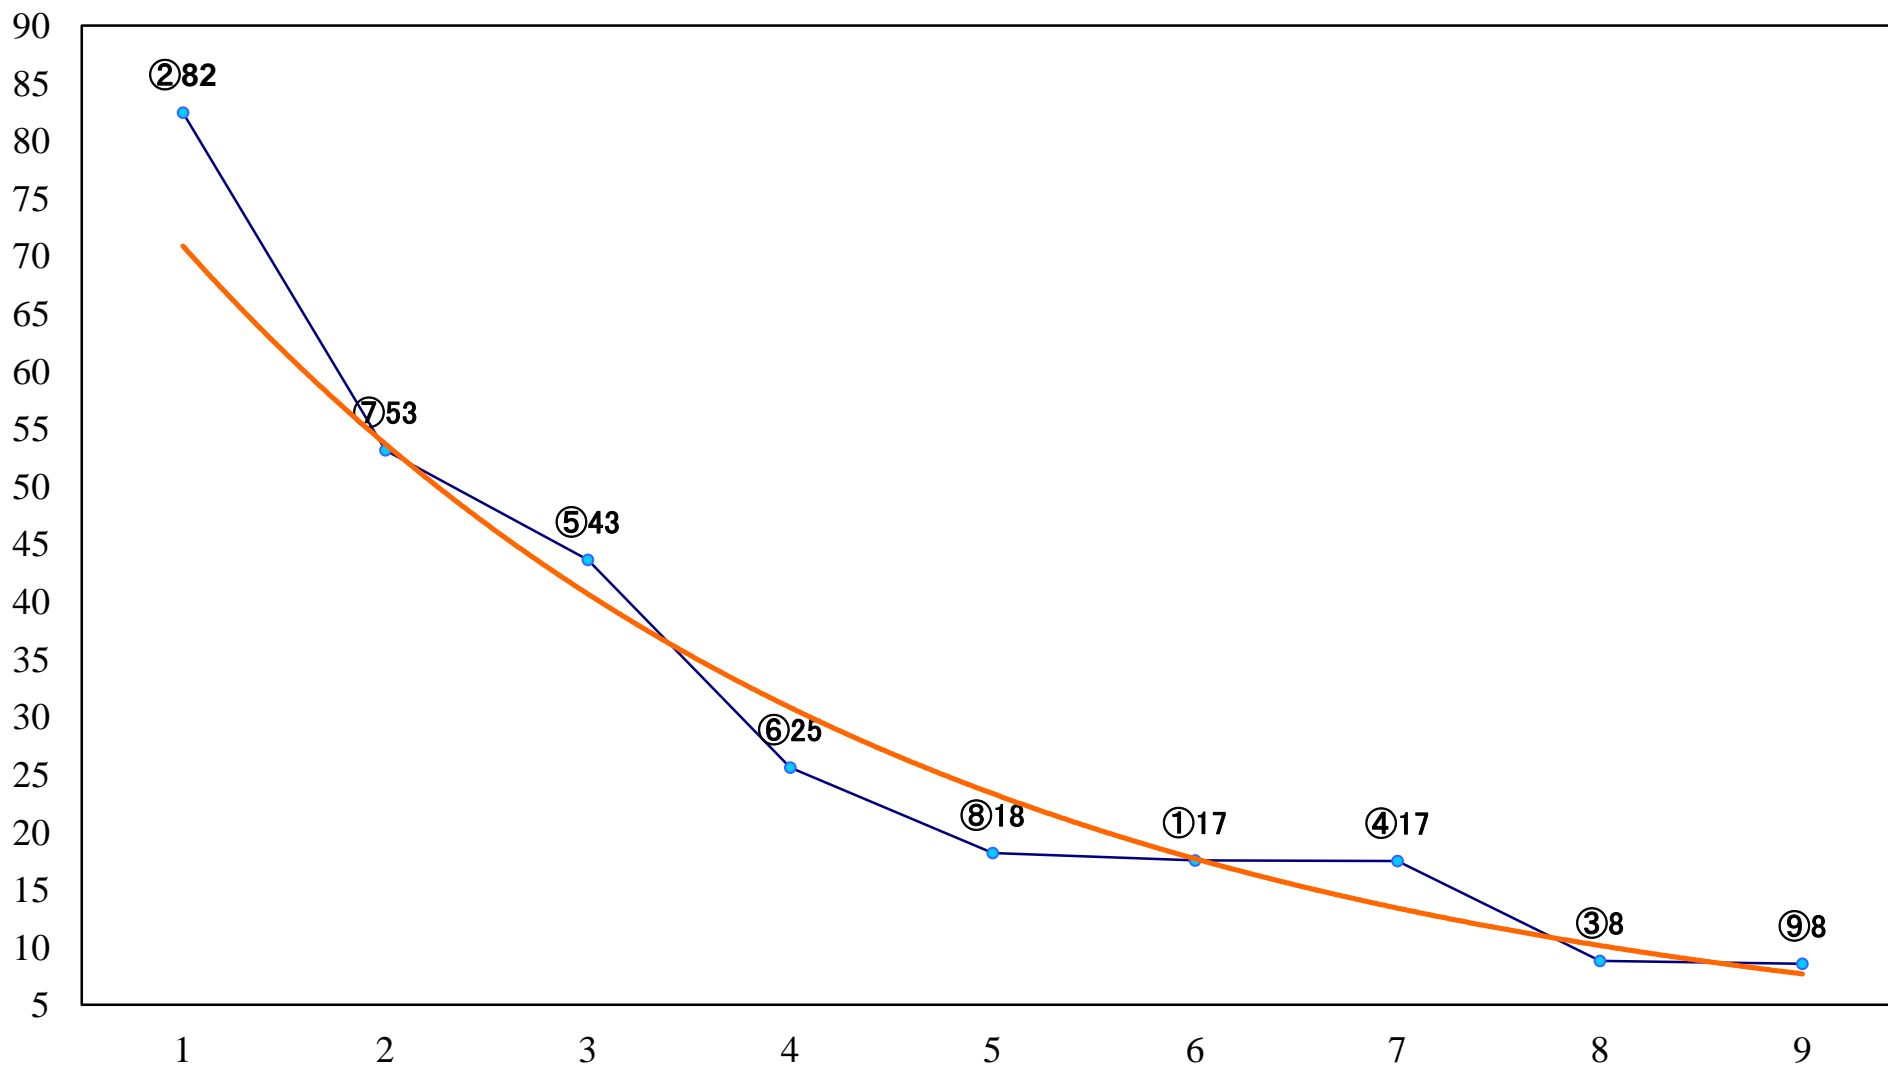

2022年06月23日(木) 船橋競馬 7R 17:50
馬い! 甘い 菊池メロン発売記念C1選抜牝 左1500mm