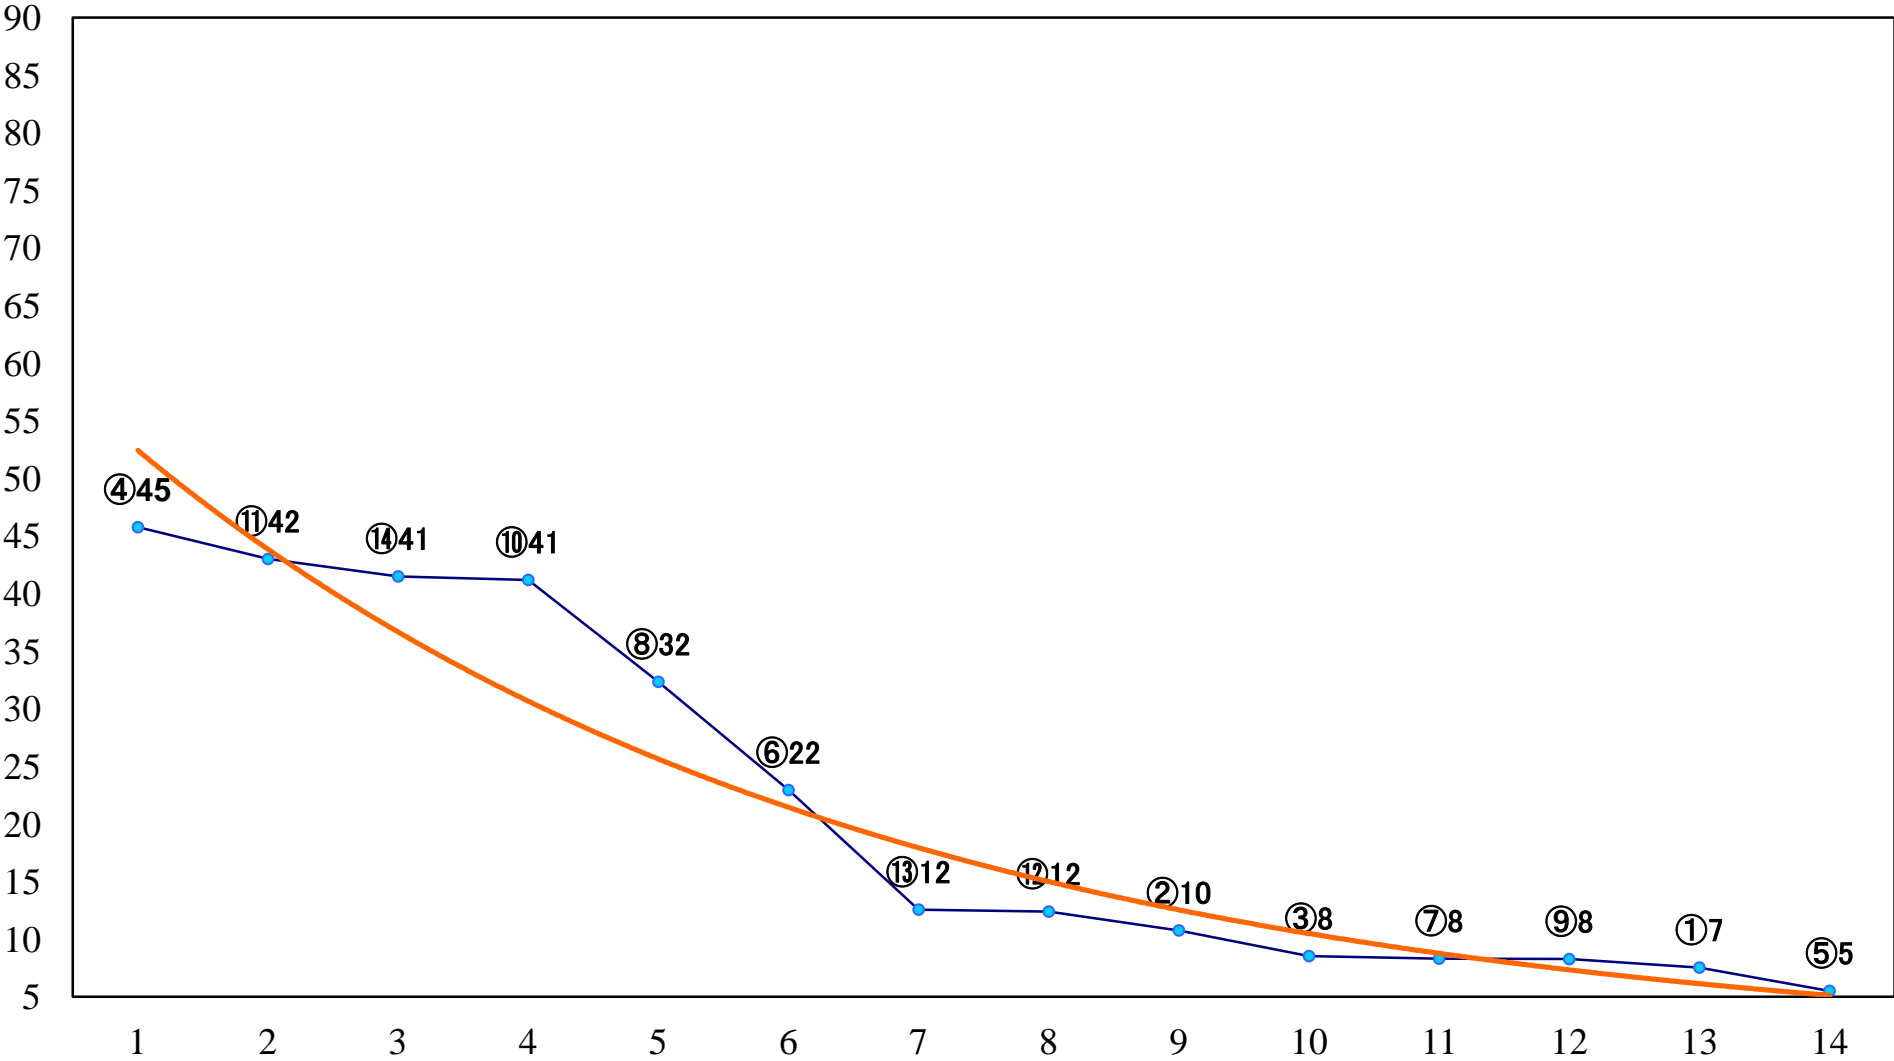

2022年06月23日(木) 船橋競馬 8R 18:25
かに座ダッシュC2選抜馬 左1000mm