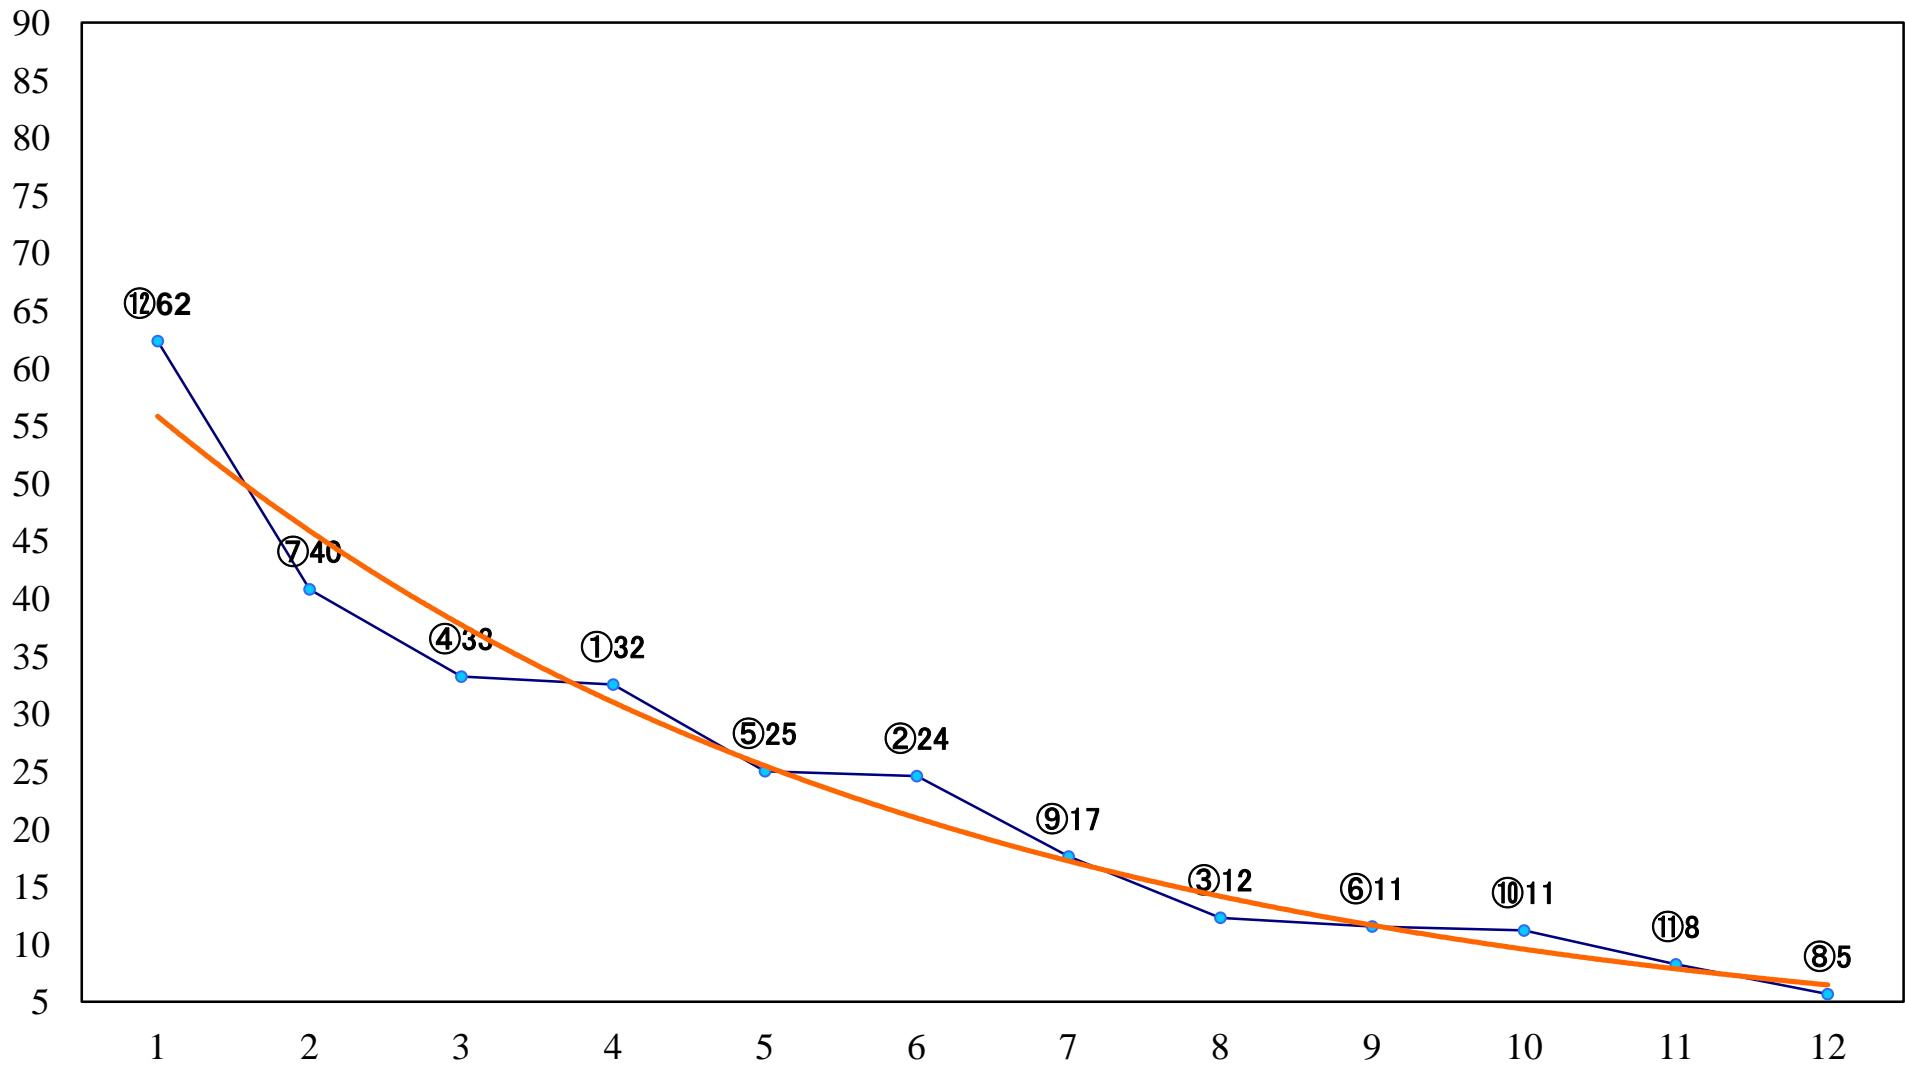

2022年06月23日(木) 船橋競馬 6R 17:15
C2六七 左1500mm