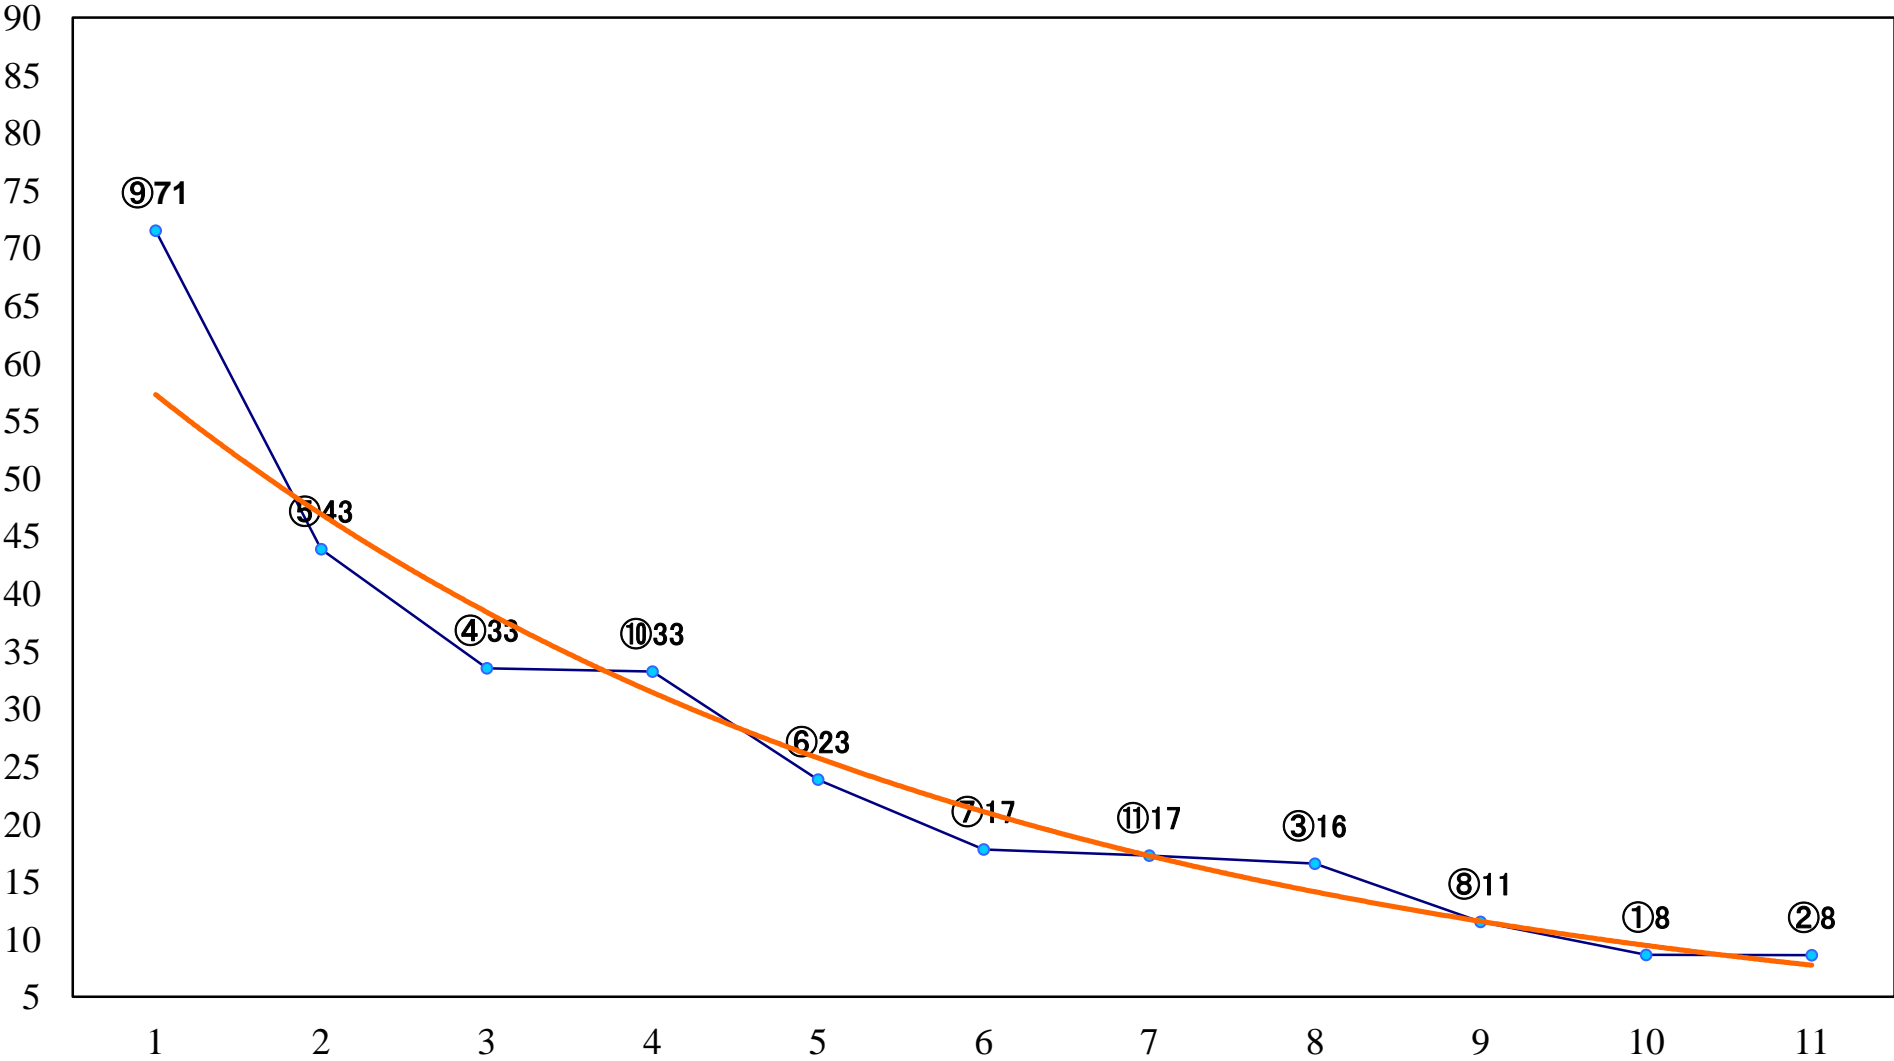

2022年06月23日(木) 船橋競馬 1R 14:40  
ムシカリ特別2歳ニ 左1200mm

2022年06月23日(木) 船橋競馬 2R 15:10  
ライラックデビュー2歳新馬イ 左1000mm

2022年06月23日(木) 船橋競馬 3R 15:40  
ライラックデビュー2歳新馬ア 左1000mm

2022年06月23日(木) 船橋競馬 4R 16:15  
C3一特選 左1500mm

2022年06月23日(木) 船橋競馬 5R 16:45  
C2六七 左1200mm