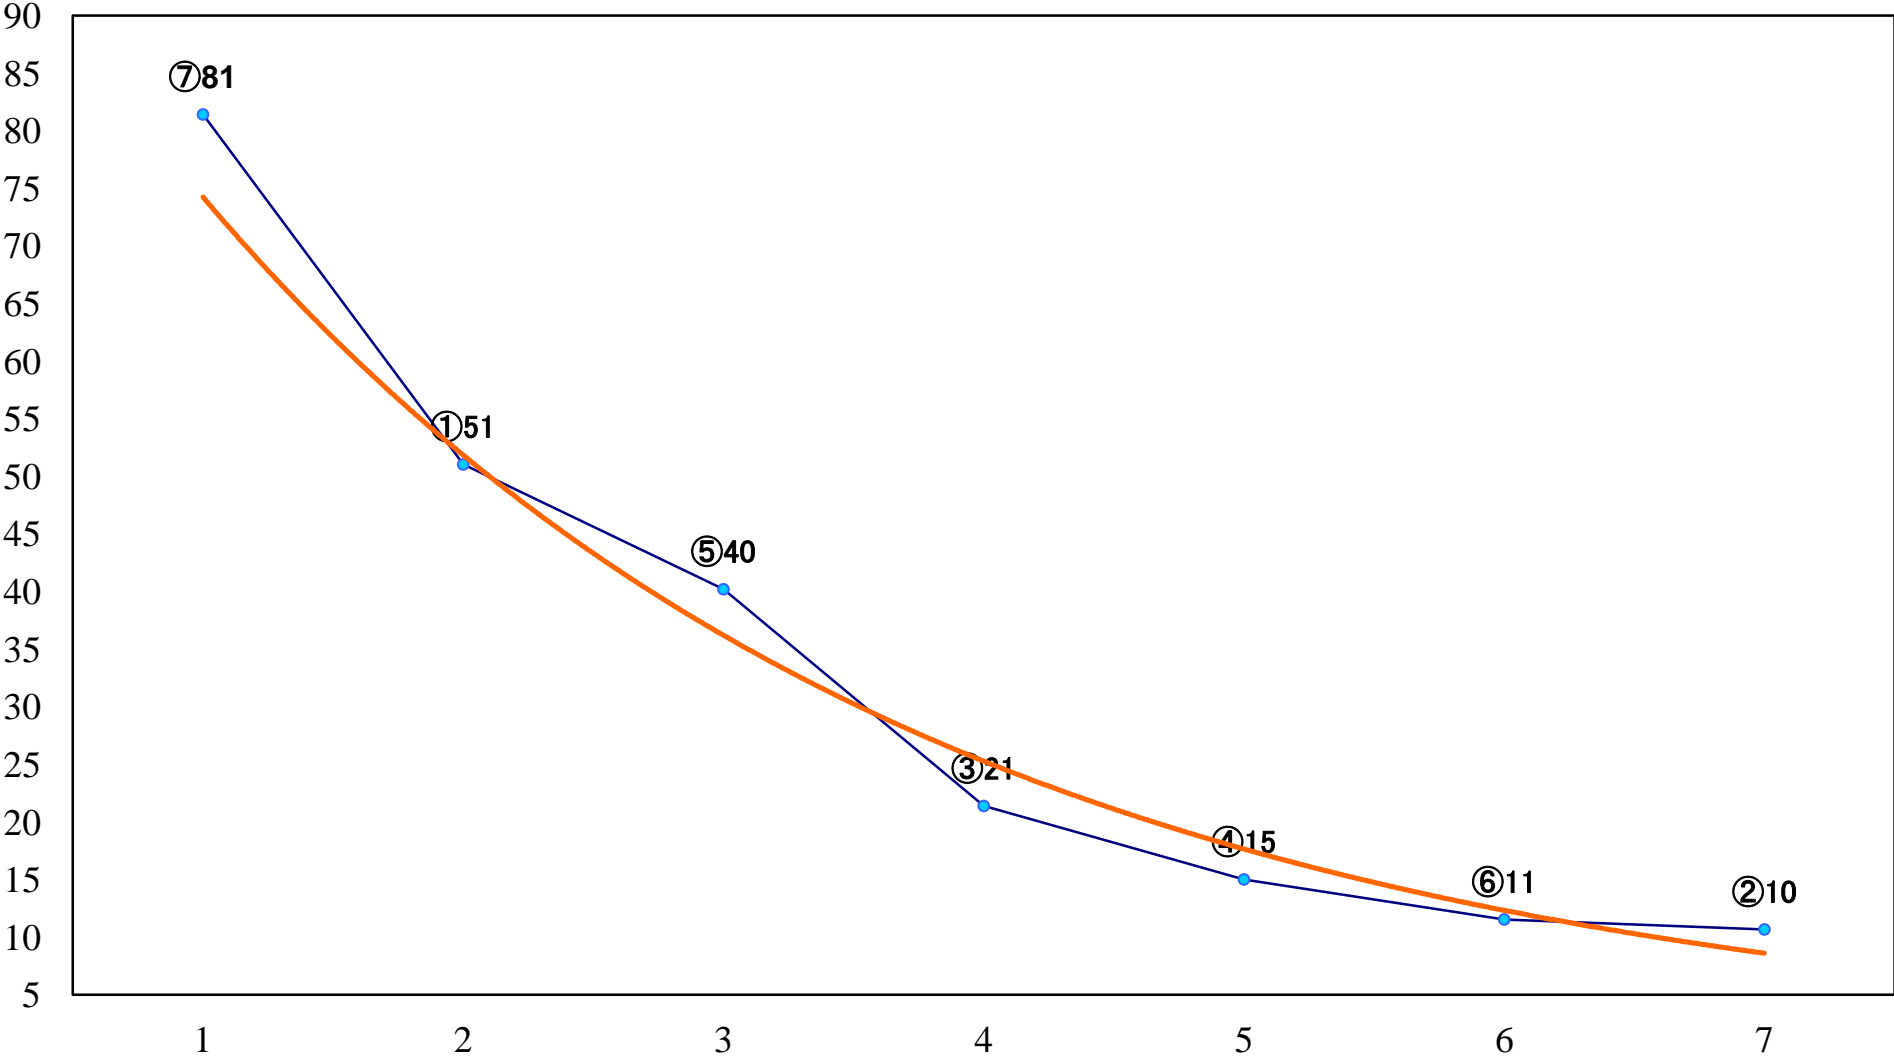

2022年06月23日(木) 船橋競馬 1R 14:40  
ムシカリ特別2歳ニ 左1200mm

2022年06月23日(木) 船橋競馬 2R 15:10  
ライラックデビュー2歳新馬イ 左1000mm

2022年06月23日(木) 船橋競馬 3R 15:40  
ライラックデビュー2歳新馬ア 左1000mm

2022年06月23日(木) 船橋競馬 4R 16:15  
C3一特選 左1500mm

2022年06月23日(木) 船橋競馬 5R 16:45  
C2六七 左1200mm