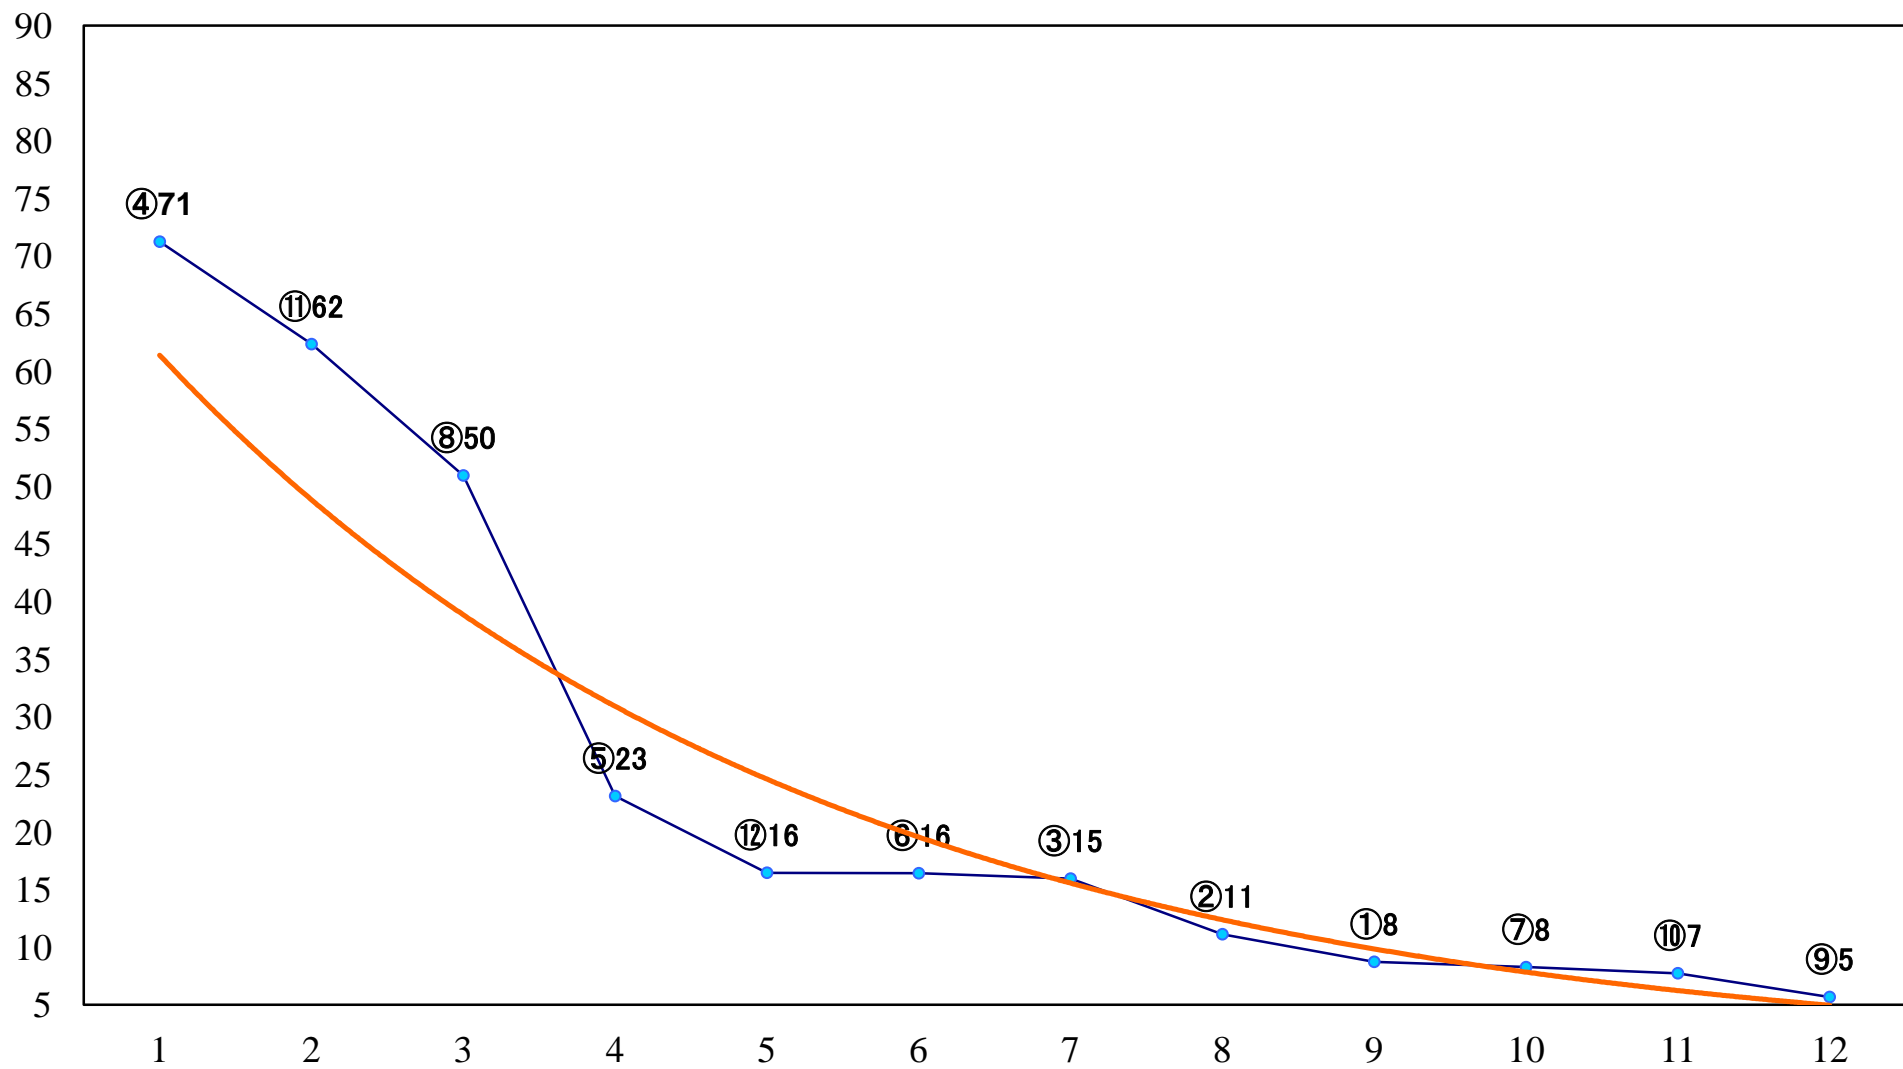

2022年06月23日(木) 船橋競馬 1R 14:40  
ムシカリ特別2歳ニ 左1200mm

2022年06月23日(木) 船橋競馬 2R 15:10  
ライラックデビュー2歳新馬イ 左1000mm

2022年06月23日(木) 船橋競馬 3R 15:40  
ライラックデビュー2歳新馬ア 左1000mm

2022年06月23日(木) 船橋競馬 4R 16:15  
C3一特選 左1500mm

2022年06月23日(木) 船橋競馬 5R 16:45  
C2六七 左1200mm