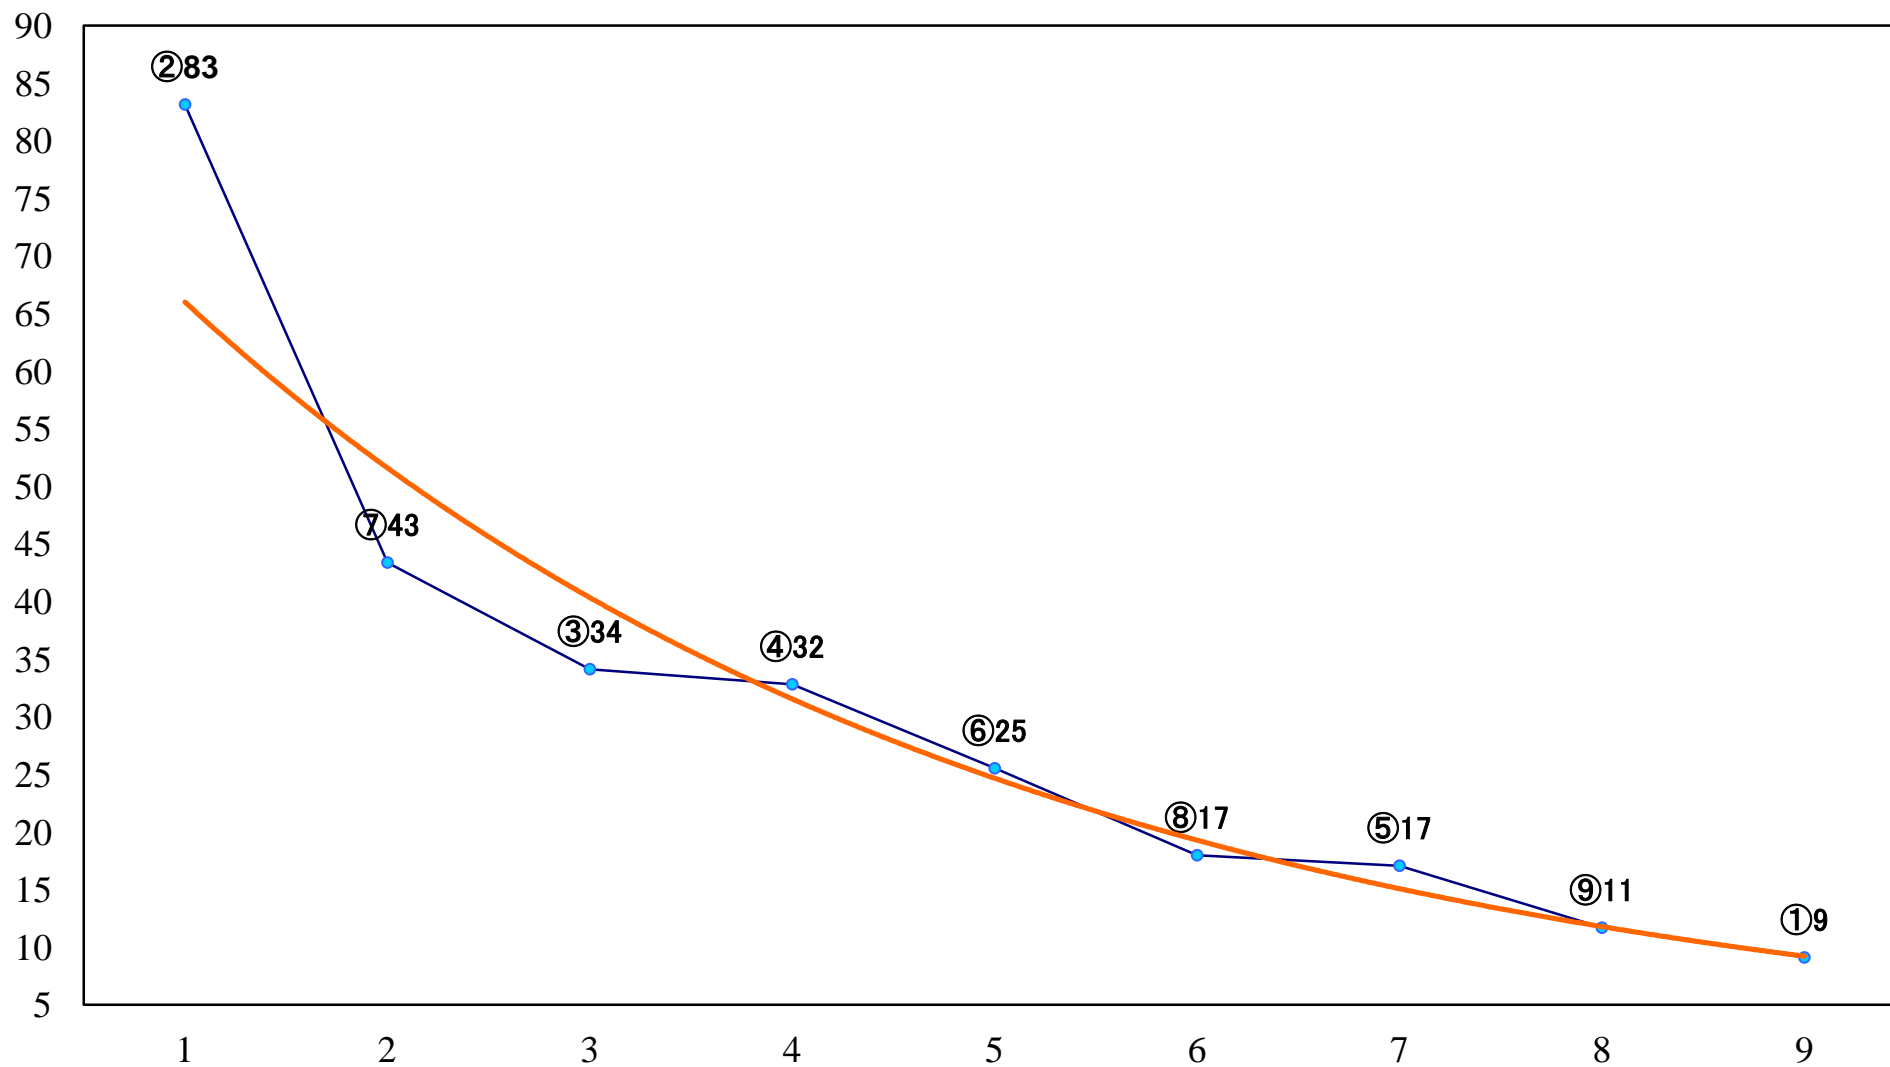

2022年06月23日(木) 船橋競馬 10R 19:35  
水無月特別B2二 左1600mm

2022年06月23日(木) 船橋競馬 11R 20:10  
桑島孝春記念A2B1ー 左1600mm

2022年06月23日(木) 船橋競馬 12R 20:50  
ムーンストーン2200B3選抜馬 左2200mm