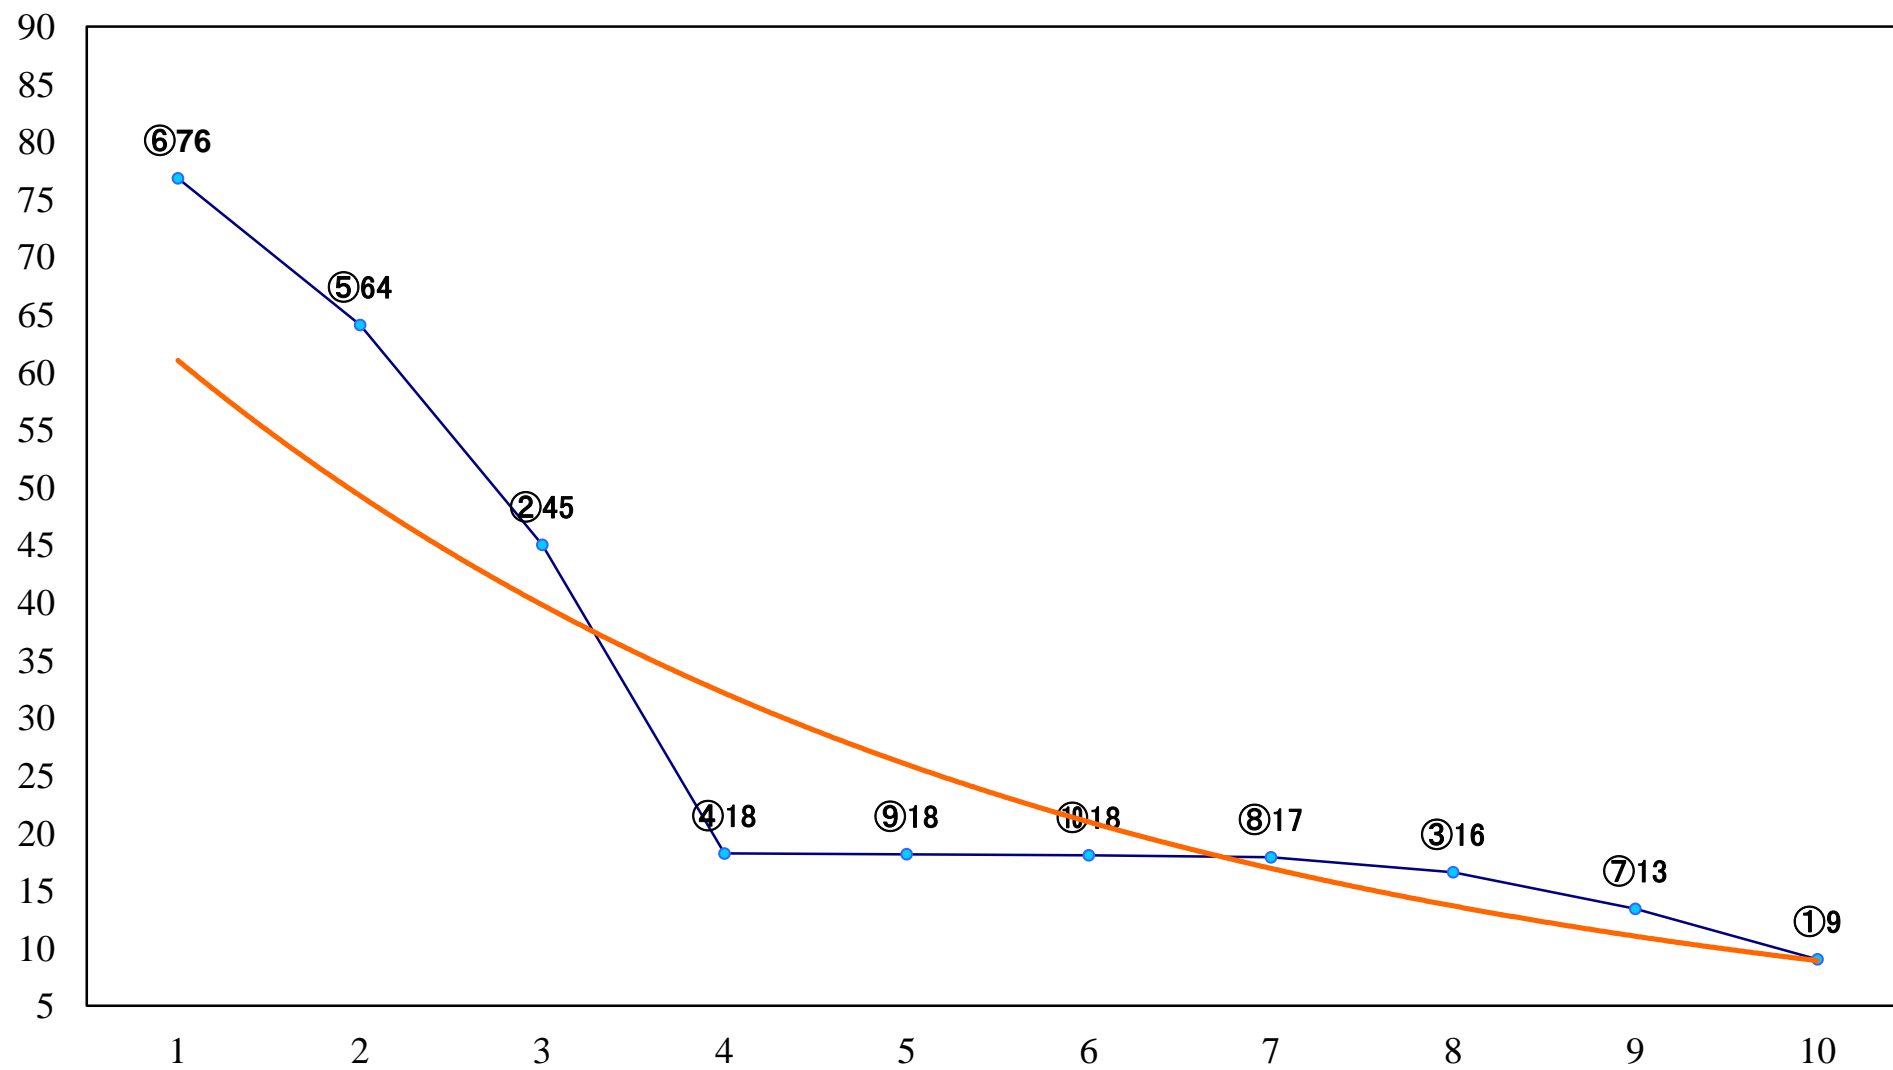

2022年06月23日(木) 船橋競馬 10R 19:35  
水無月特別B2二 左1600mm

2022年06月23日(木) 船橋競馬 11R 20:10  
桑島孝春記念A2B1ー 左1600mm

2022年06月23日(木) 船橋競馬 12R 20:50  
ムーンストーン2200B3選抜馬 左2200mm