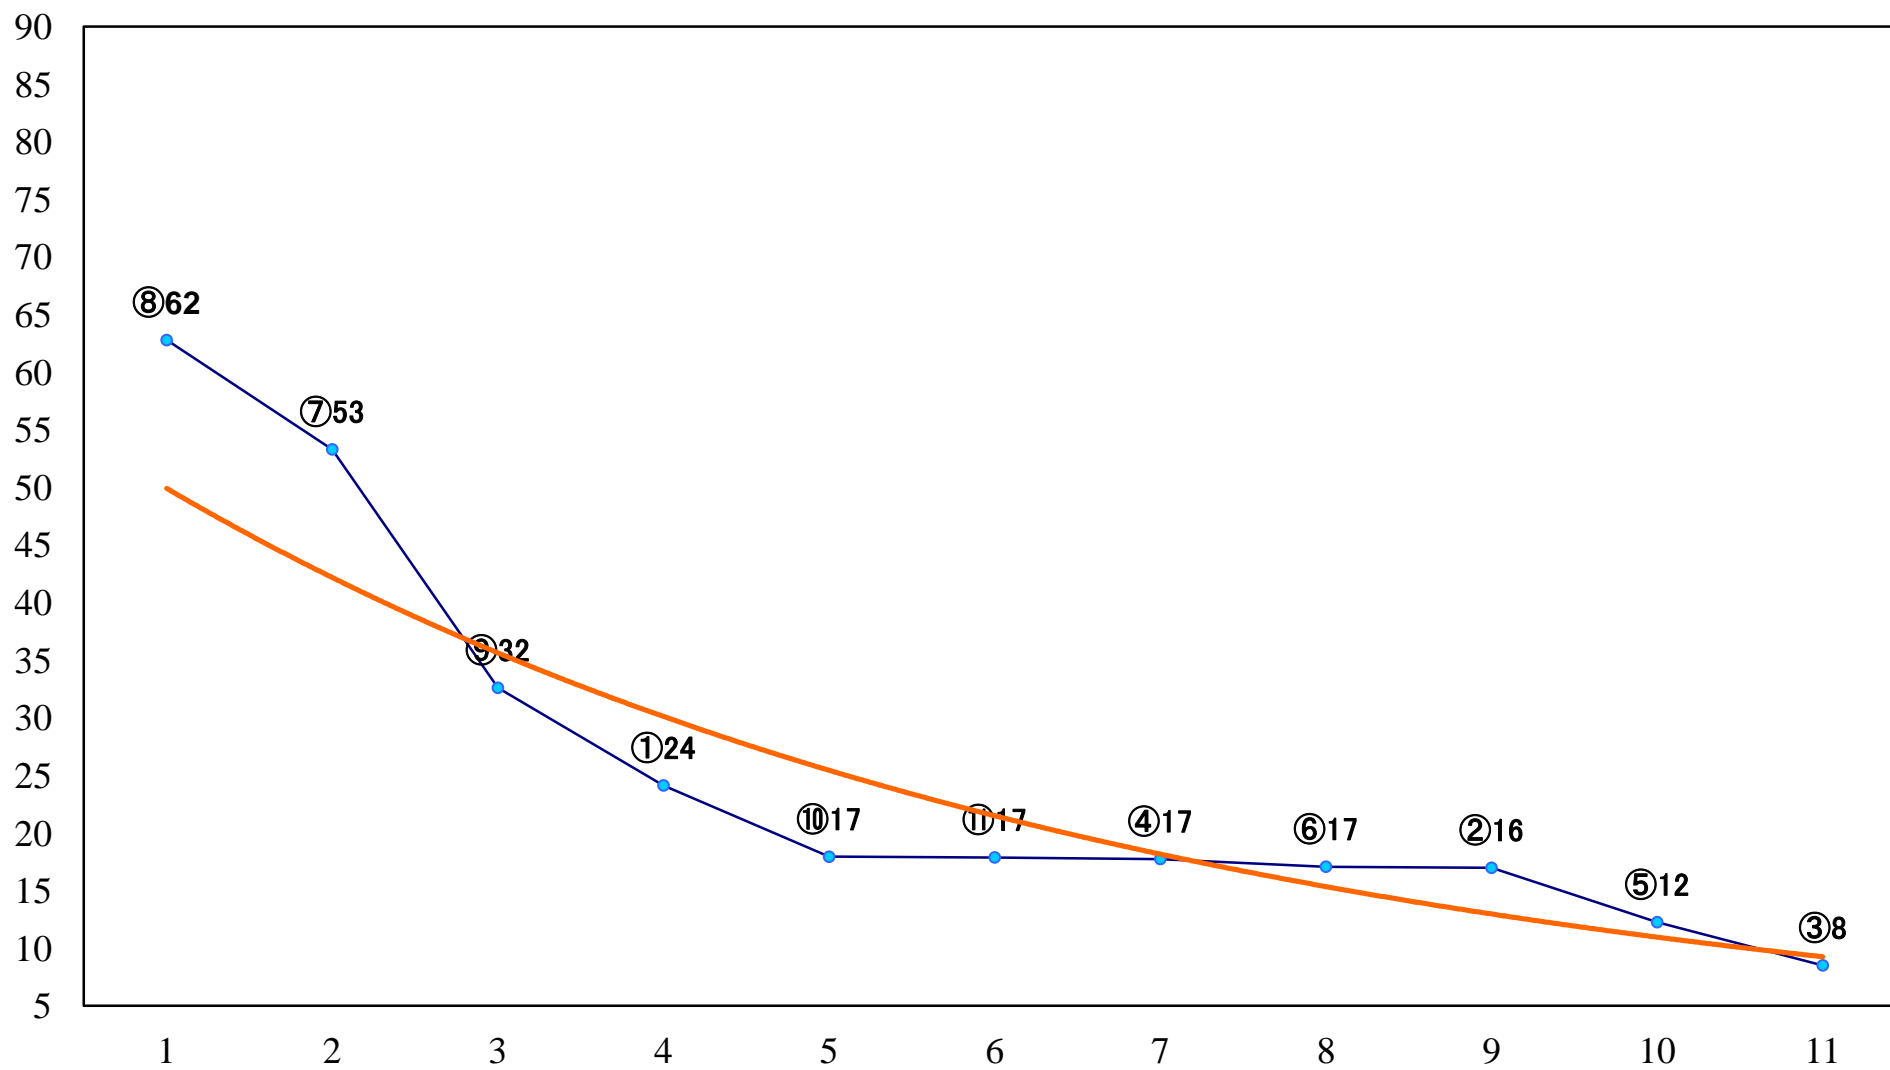

2022年06月23日(木) 船橋競馬 10R 19:35  
水無月特別B2二 左1600mm

2022年06月23日(木) 船橋競馬 11R 20:10  
桑島孝春記念A2B1ー 左1600mm

2022年06月23日(木) 船橋競馬 12R 20:50  
ムーンストーン2200B3選抜馬 左2200mm