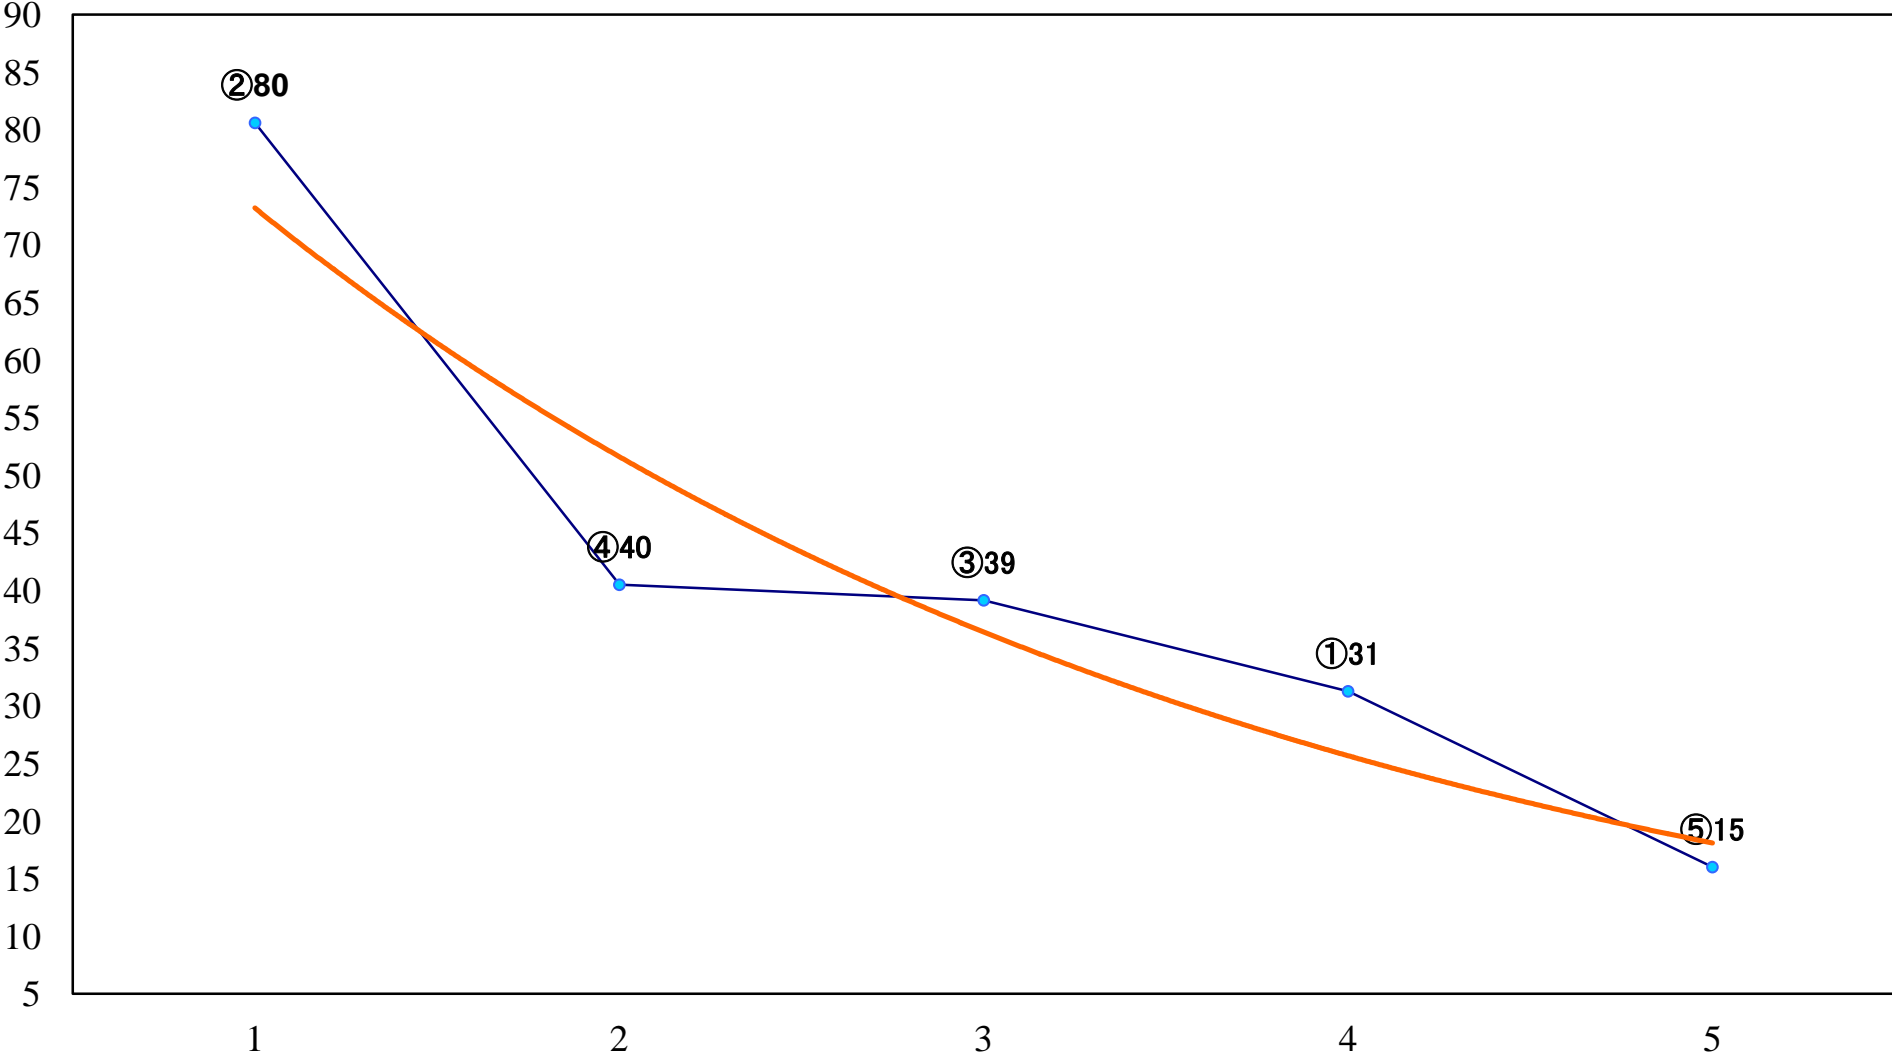

2022年06月23日(木) 船橋競馬 1R 14:40  
ムシカリ特別2歳ニ 左1200mm

2022年06月23日(木) 船橋競馬 2R 15:10  
ライラックデビュー2歳新馬イ 左1000mm

2022年06月23日(木) 船橋競馬 3R 15:40  
ライラックデビュー2歳新馬ア 左1000mm

2022年06月23日(木) 船橋競馬 4R 16:15  
C3一特選 左1500mm

2022年06月23日(木) 船橋競馬 5R 16:45  
C2六七 左1200mm