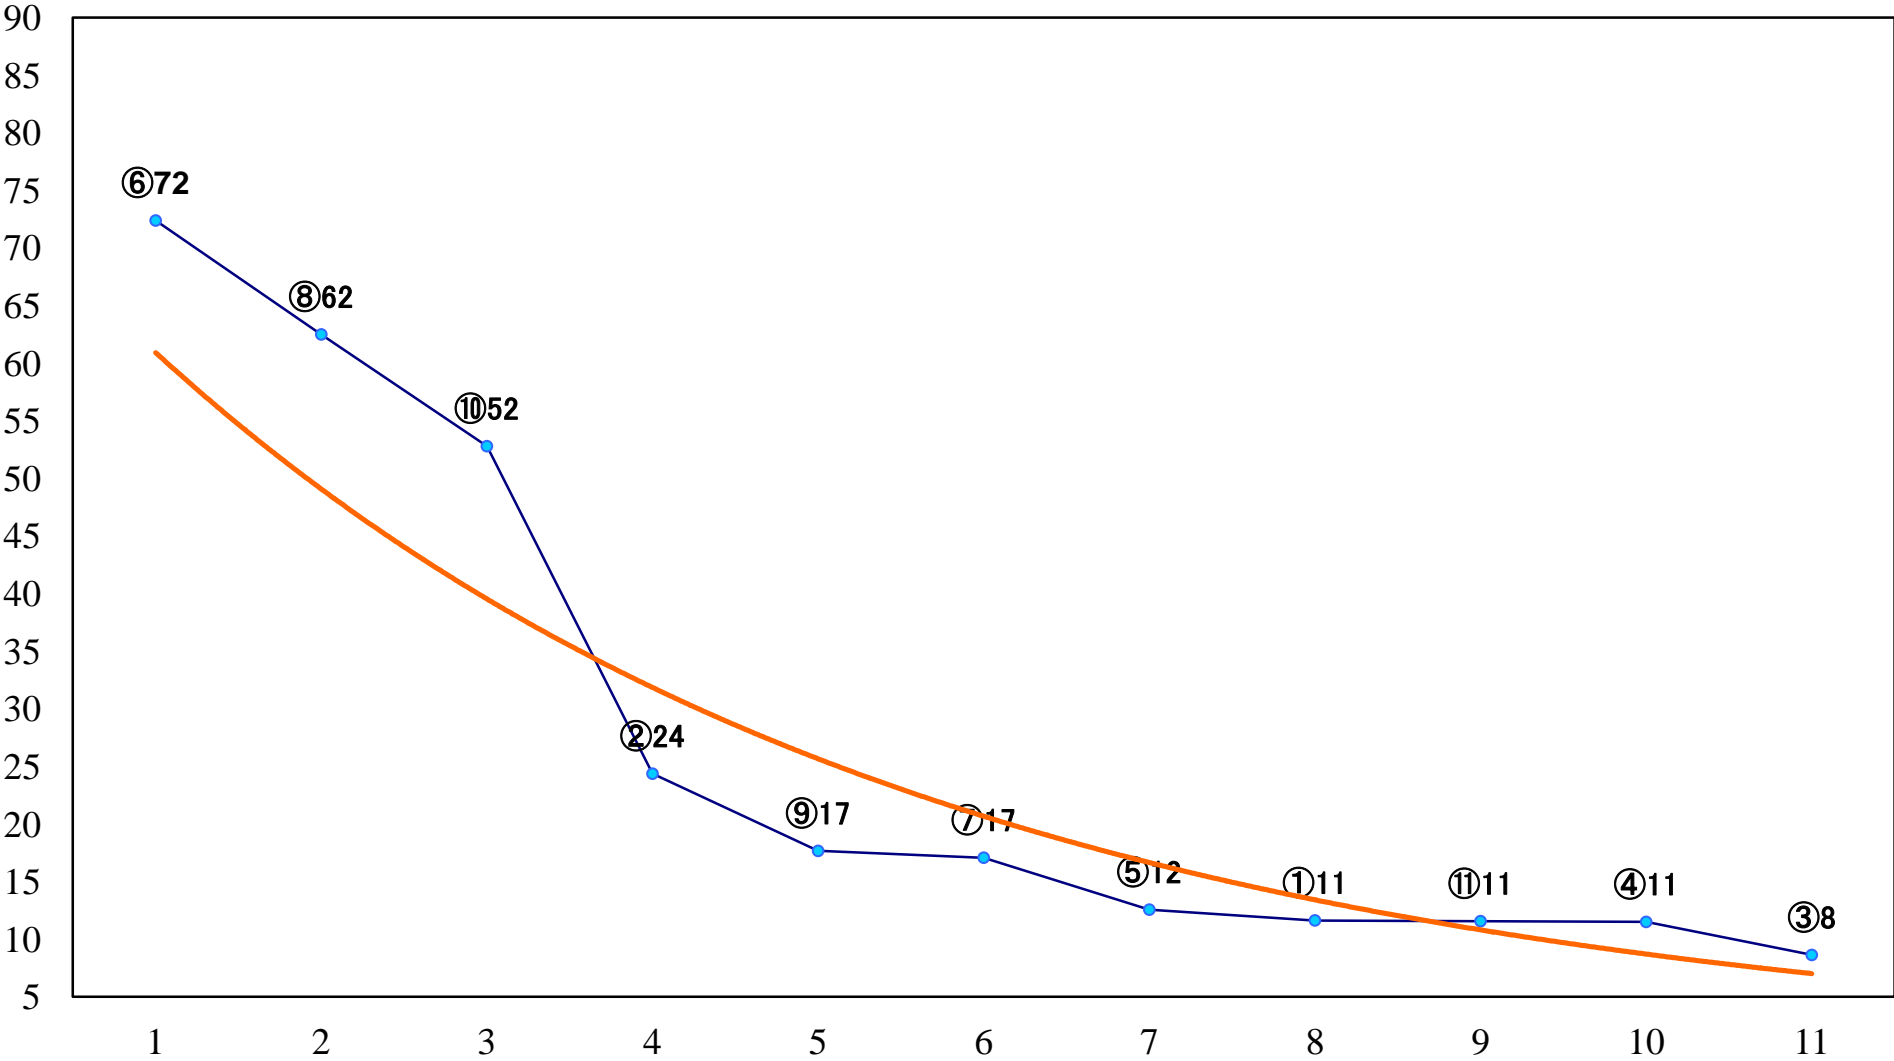

2022年06月24日(金) 船橋競馬 7R 17:50
サマーダッシュB3C1選抜馬 左1000mm