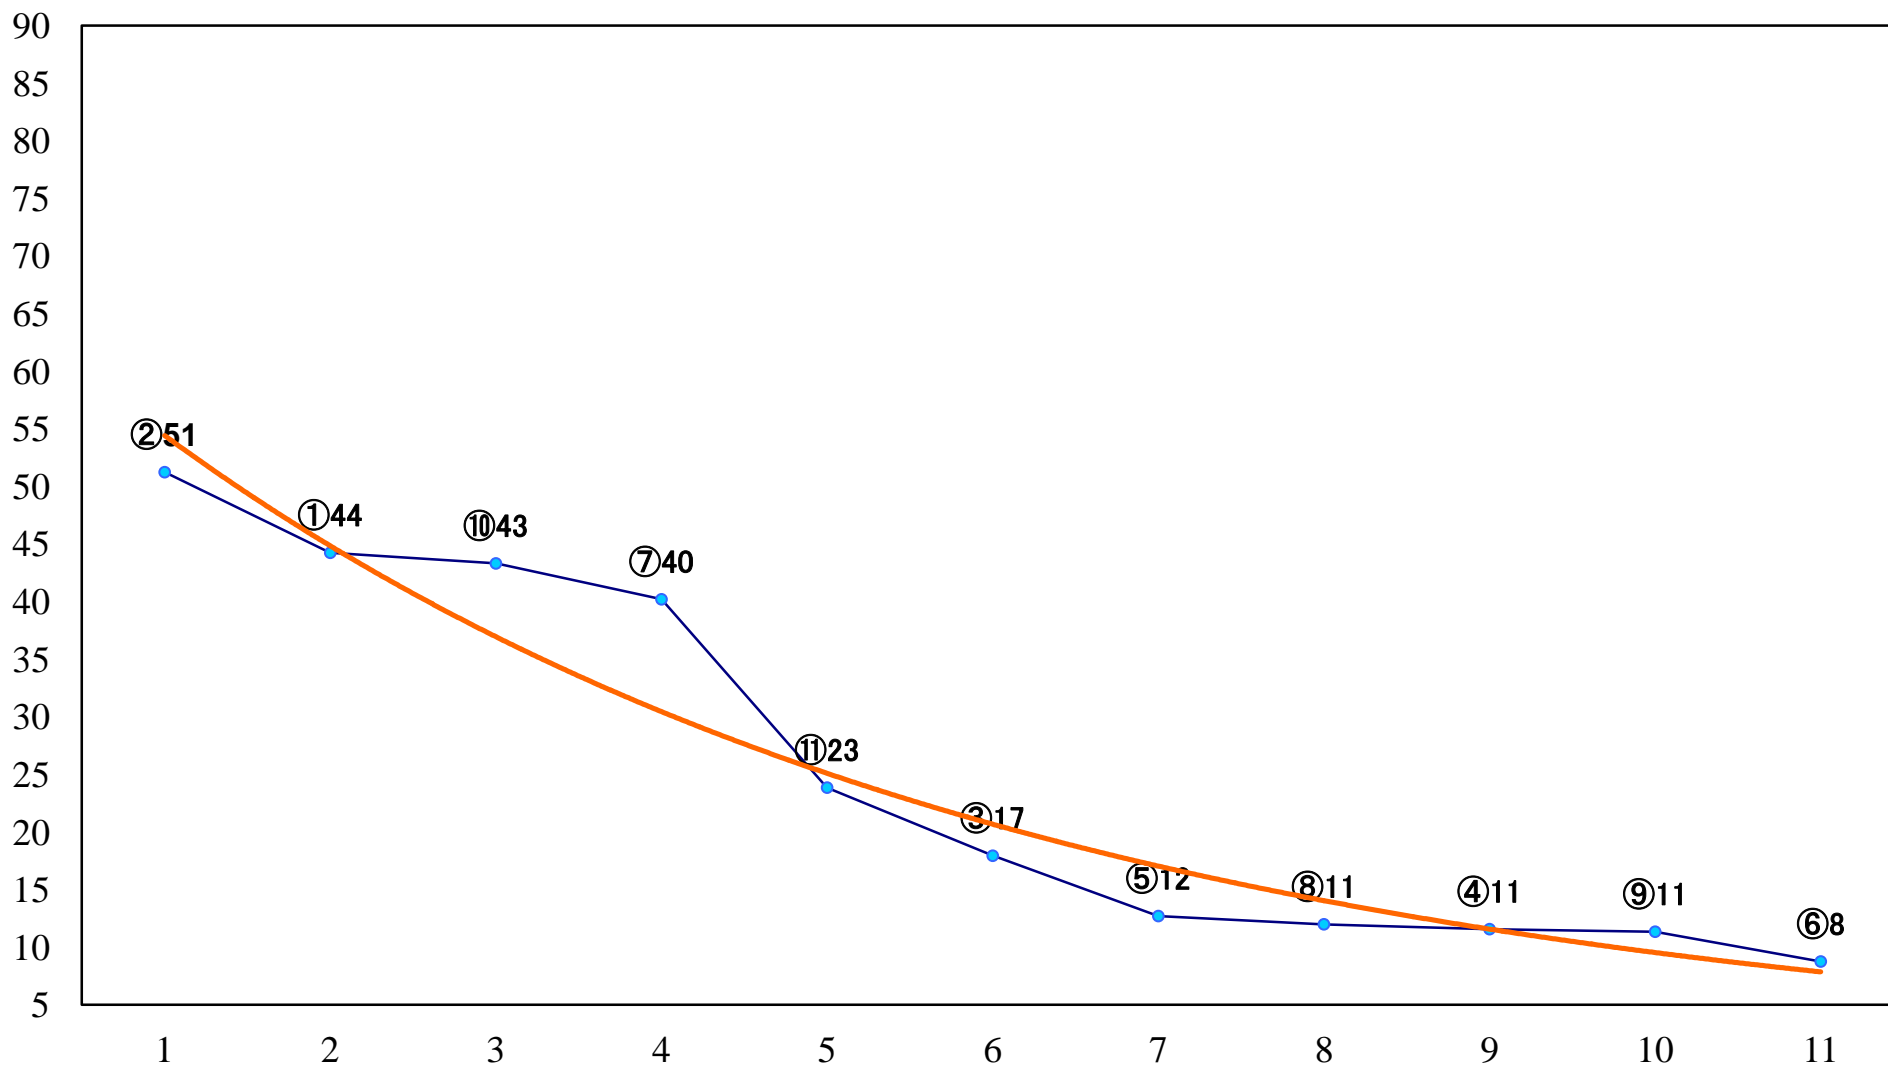

2022年06月24日(金) 船橋競馬 6R 17:15
馬い！男は善ーブラック記念C2八 九 左1500mm