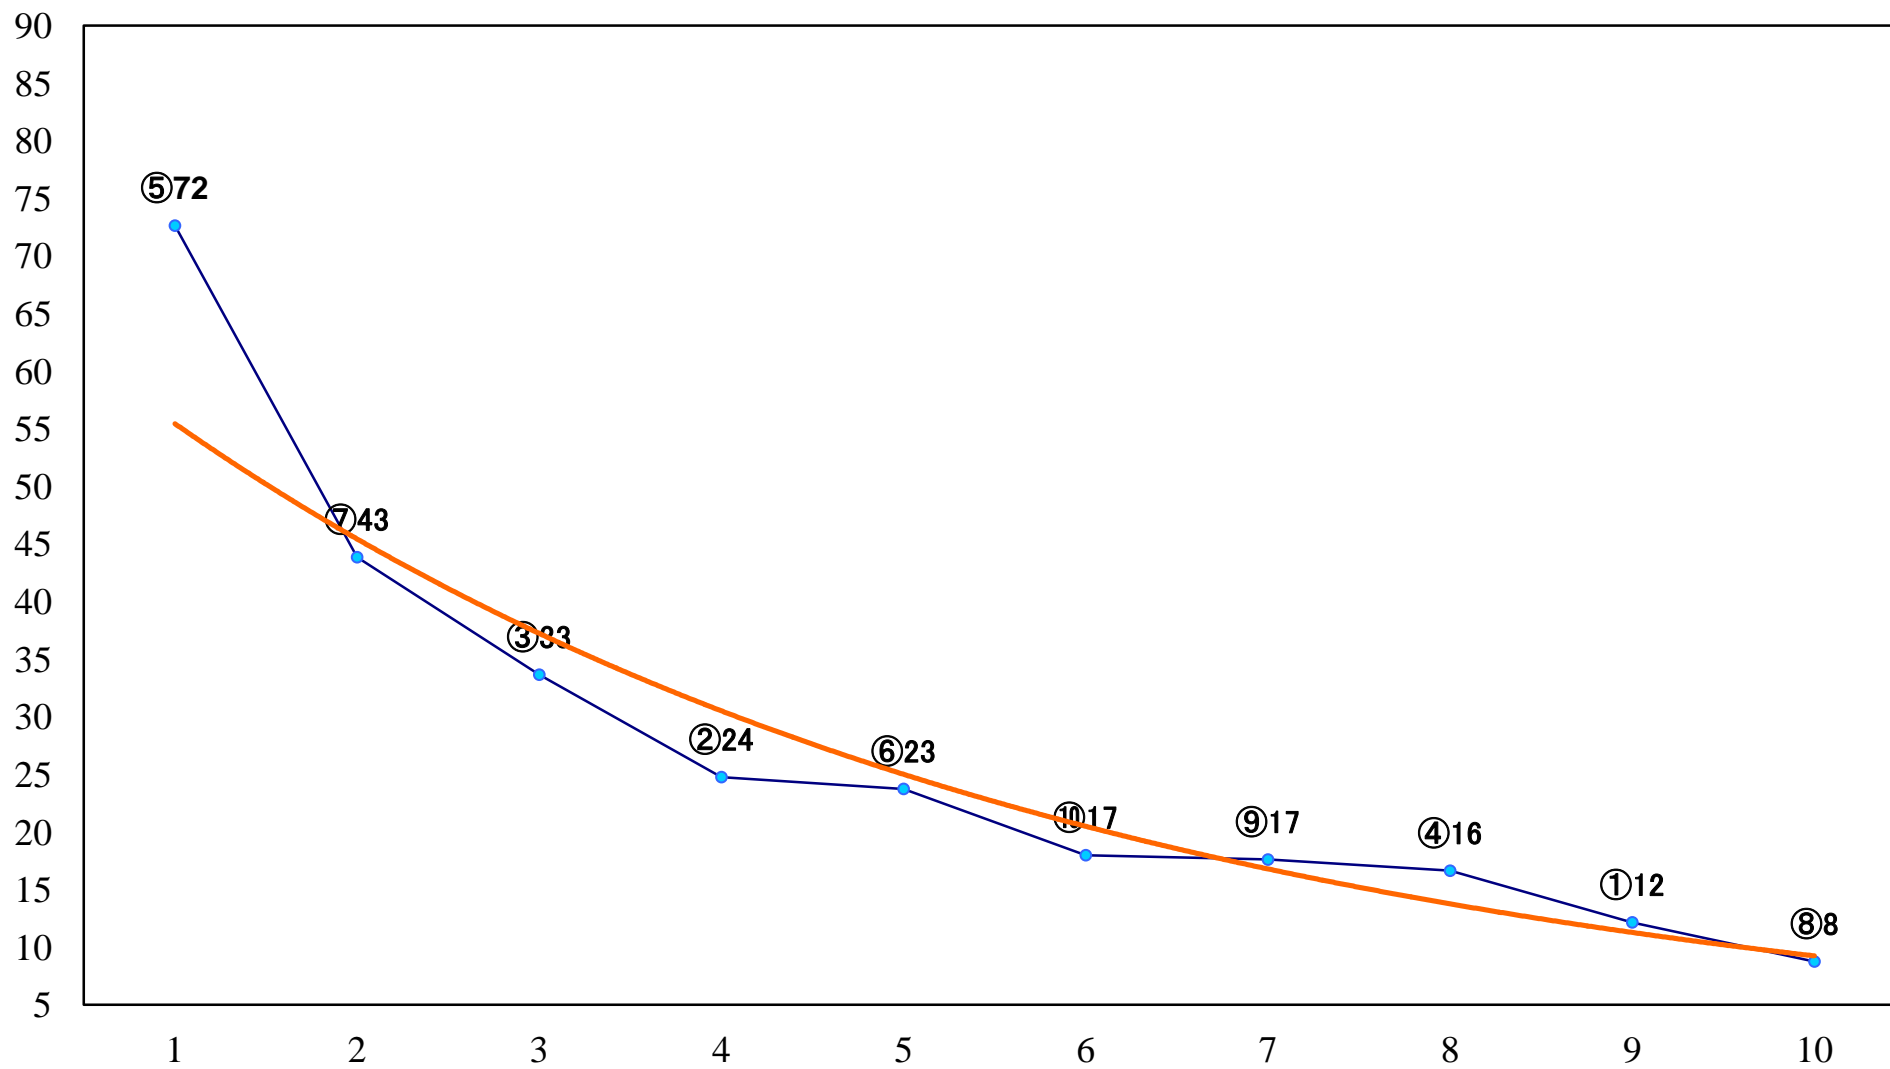

2022年06月24日(金) 船橋競馬 9R 19:00
荷風賞C1一 左1600mm