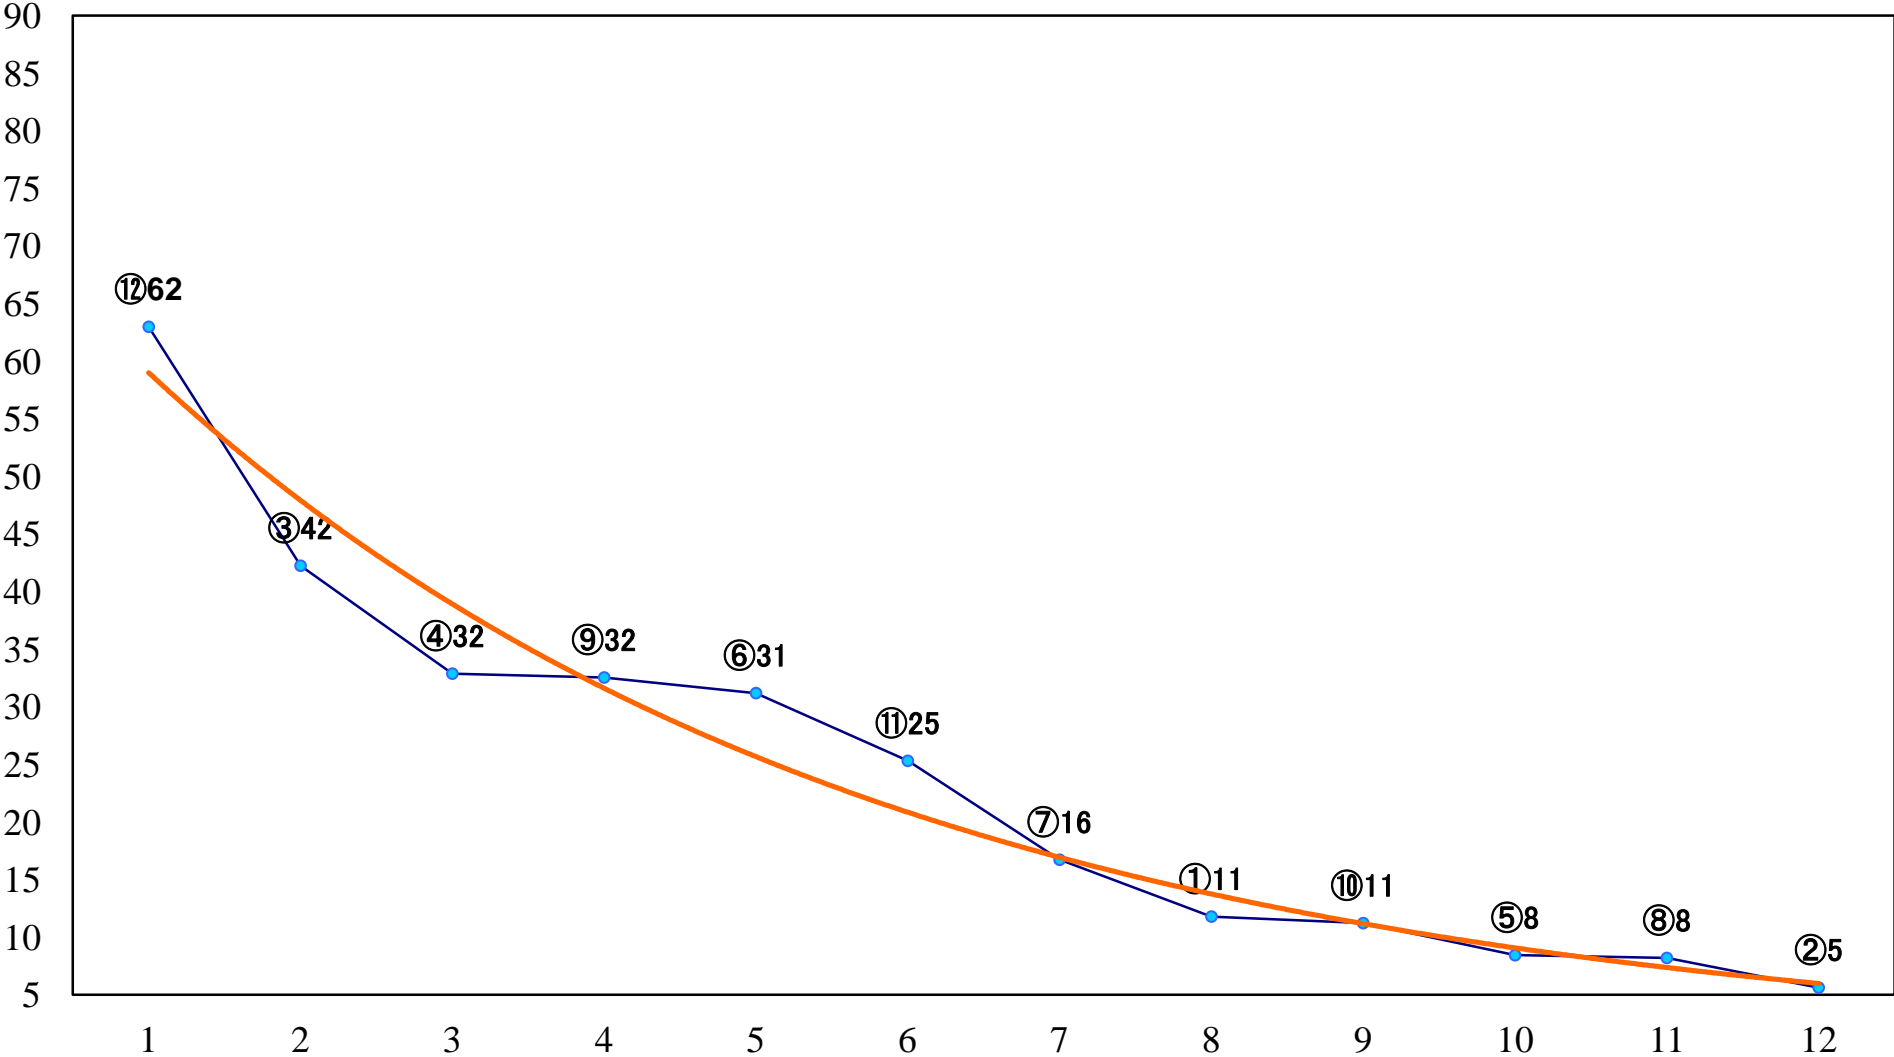

2022年06月24日(金) 船橋競馬 5R 16:45
C2八九 左1200mm