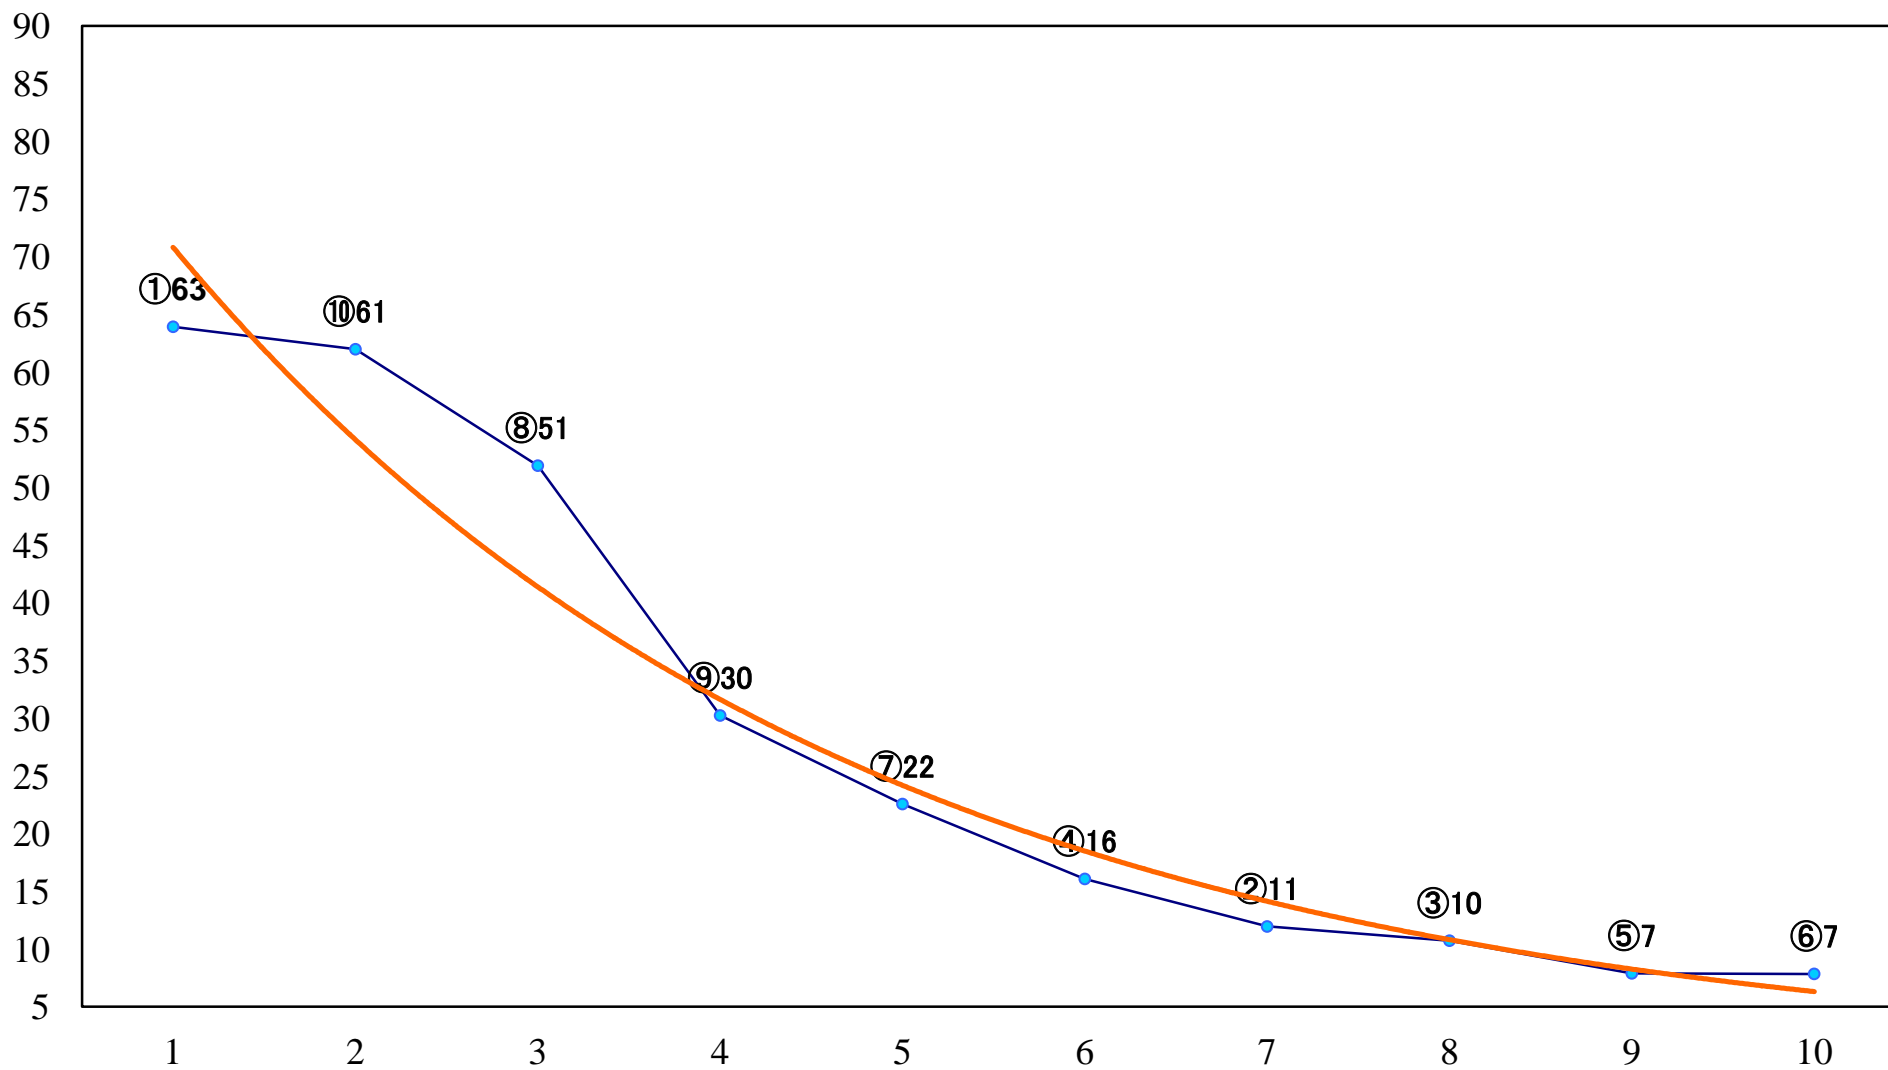

2022年06月24日(金) 船橋競馬 1R 14:40  
紅花特別2歳一 左1200mm

2022年06月24日(金) 船橋競馬 2R 15:10  
ライラックデビュー2歳新馬オ 左1000mm

2022年06月24日(金) 船橋競馬 3R 15:40  
ライラックデビュー2歳新馬エ 左1000mm

2022年06月24日(金) 船橋競馬 4R 16:15  
ライラックデビュー2歳新馬ウ 左1500mm