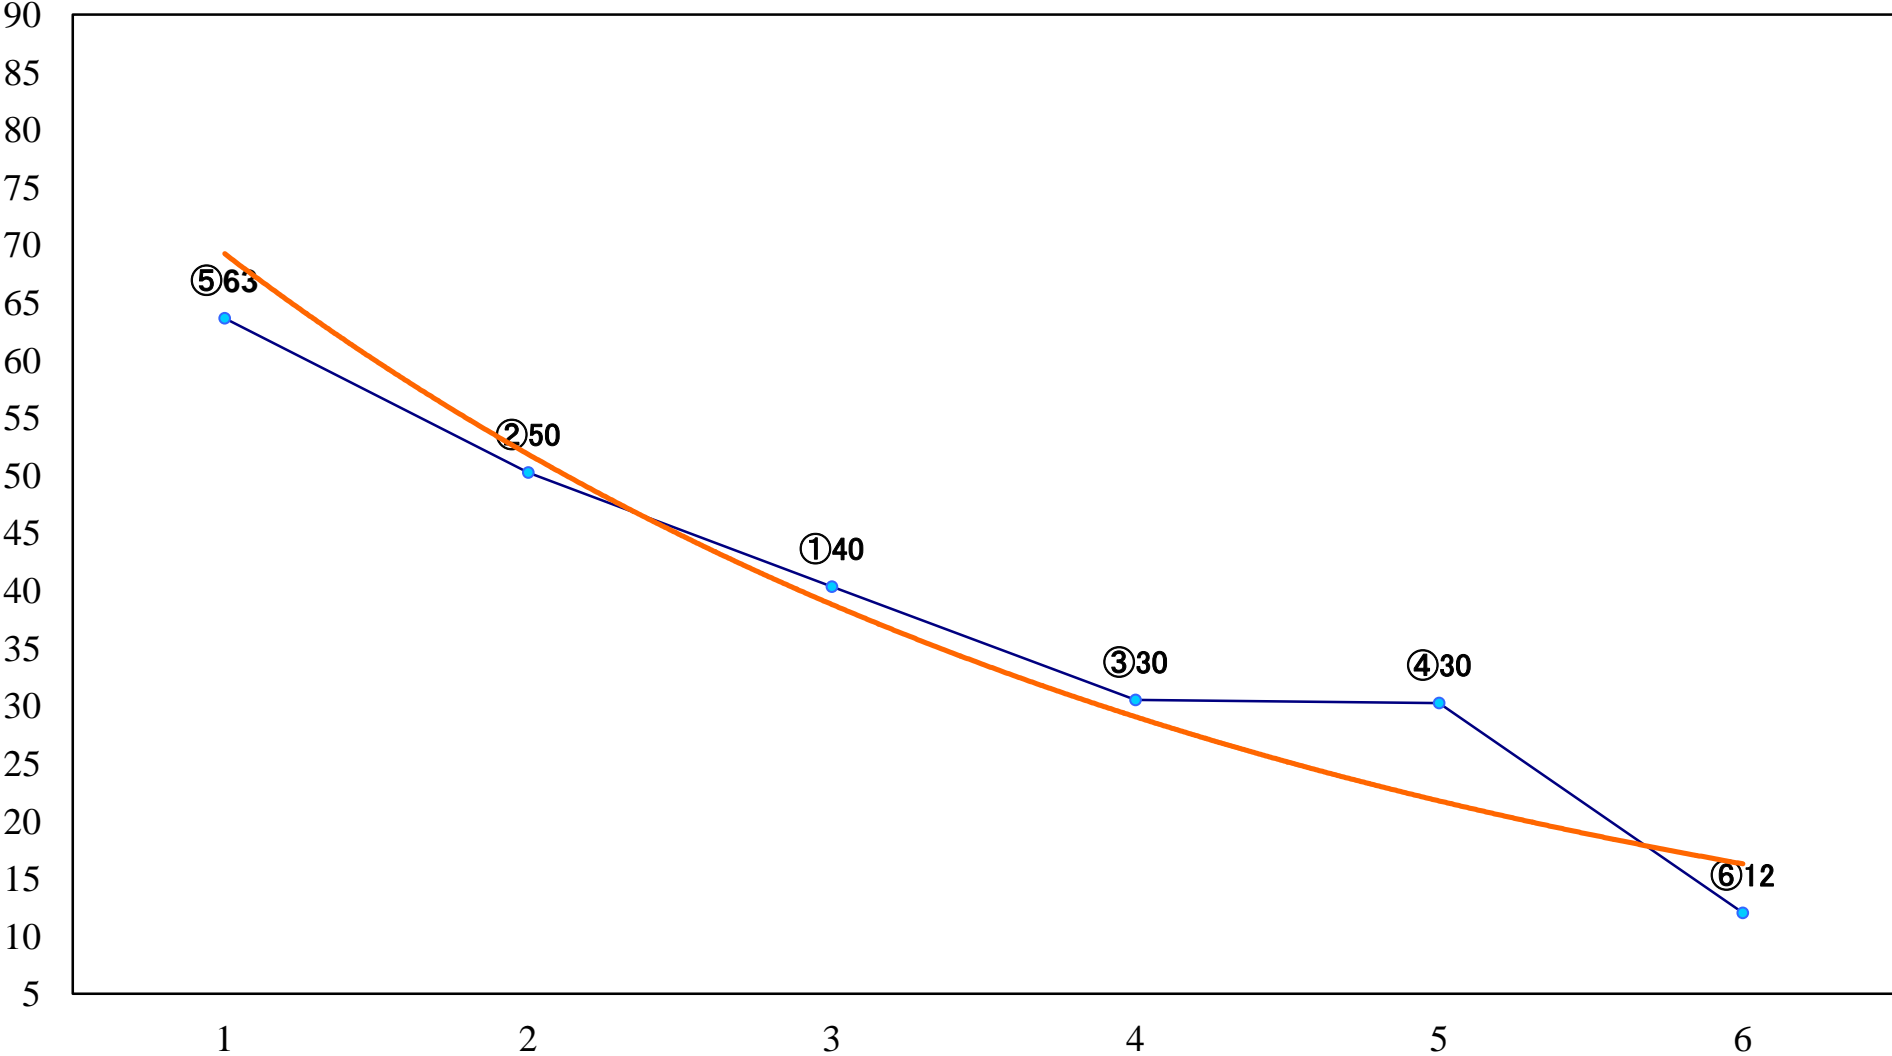

2022年06月24日(金) 船橋競馬 1R 14:40  
紅花特別2歳一 左1200mm

2022年06月24日(金) 船橋競馬 2R 15:10  
ライラックデビュー2歳新馬オ 左1000mm

2022年06月24日(金) 船橋競馬 3R 15:40  
ライラックデビュー2歳新馬エ 左1000mm

2022年06月24日(金) 船橋競馬 4R 16:15  
ライラックデビュー2歳新馬ウ 左1500mm