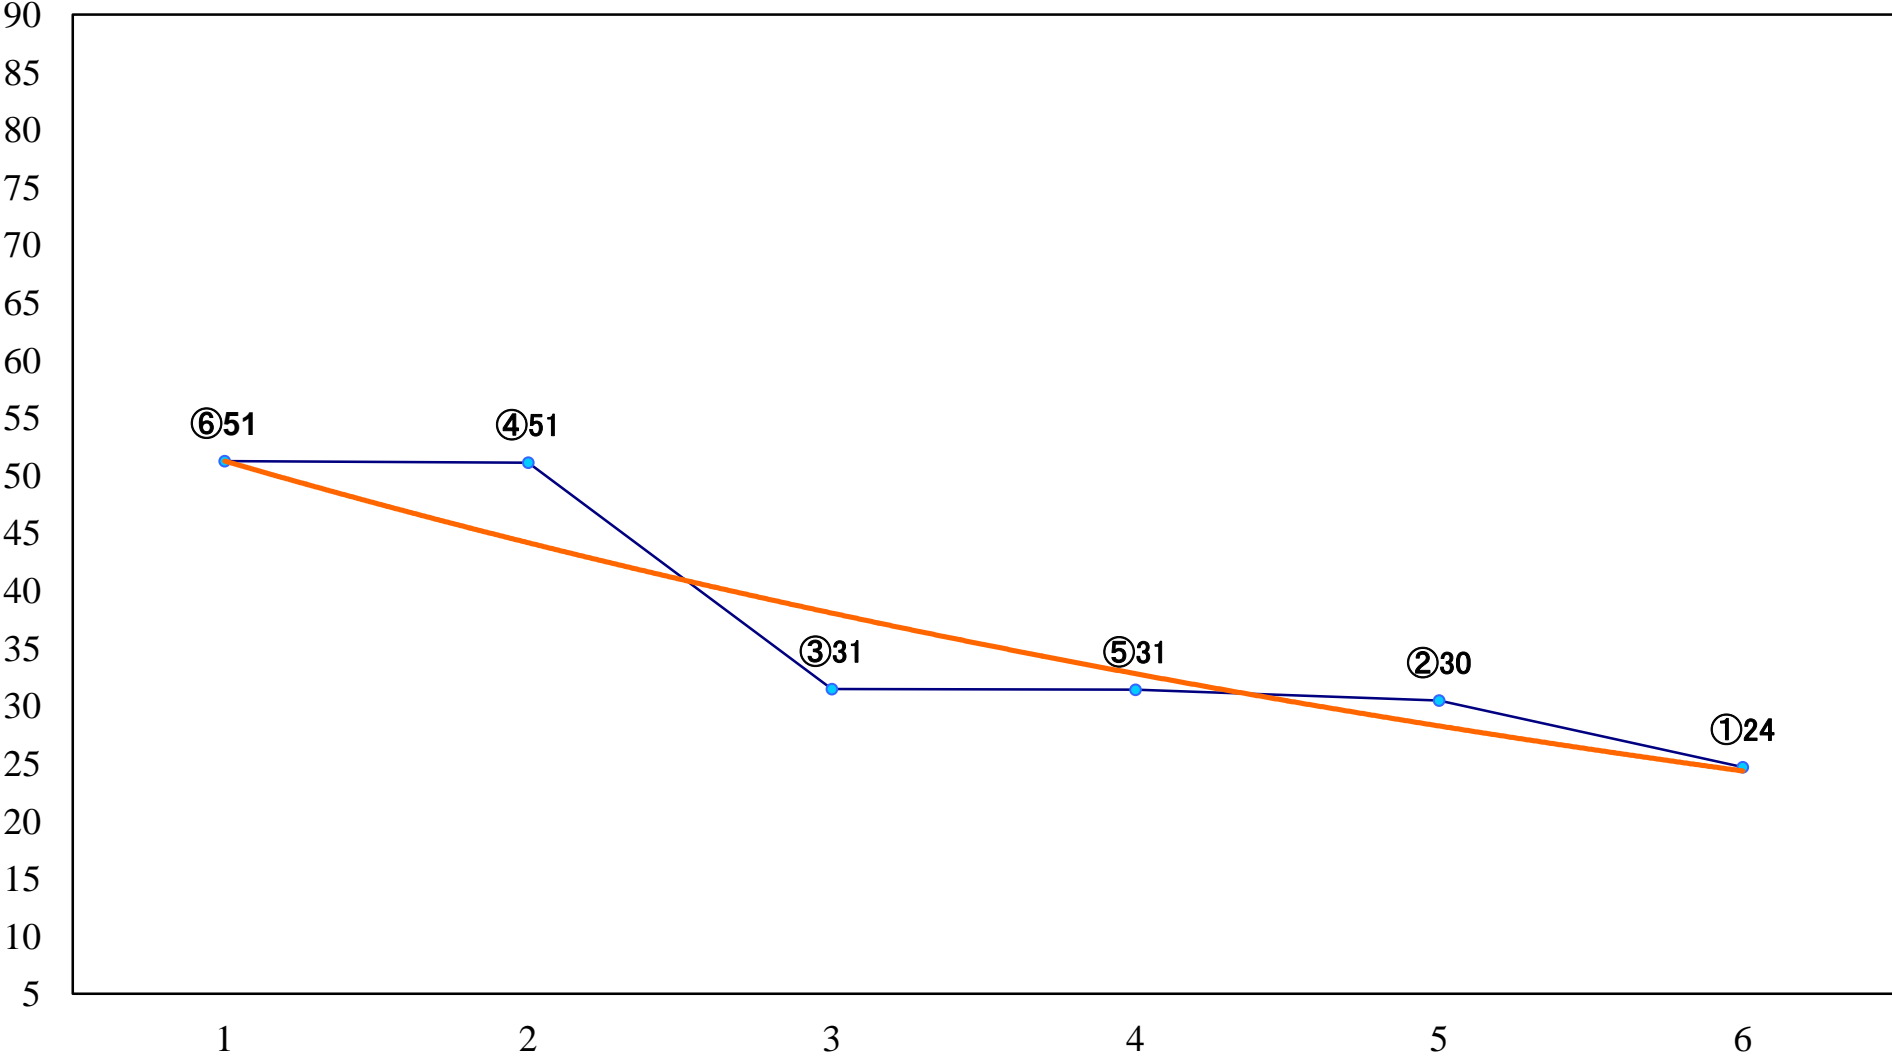

2022年06月24日(金) 船橋競馬 1R 14:40  
紅花特別2歳一 左1200mm

2022年06月24日(金) 船橋競馬 2R 15:10  
ライラックデビュー2歳新馬オ 左1000mm

2022年06月24日(金) 船橋競馬 3R 15:40  
ライラックデビュー2歳新馬エ 左1000mm

2022年06月24日(金) 船橋競馬 4R 16:15  
ライラックデビュー2歳新馬ウ 左1500mm