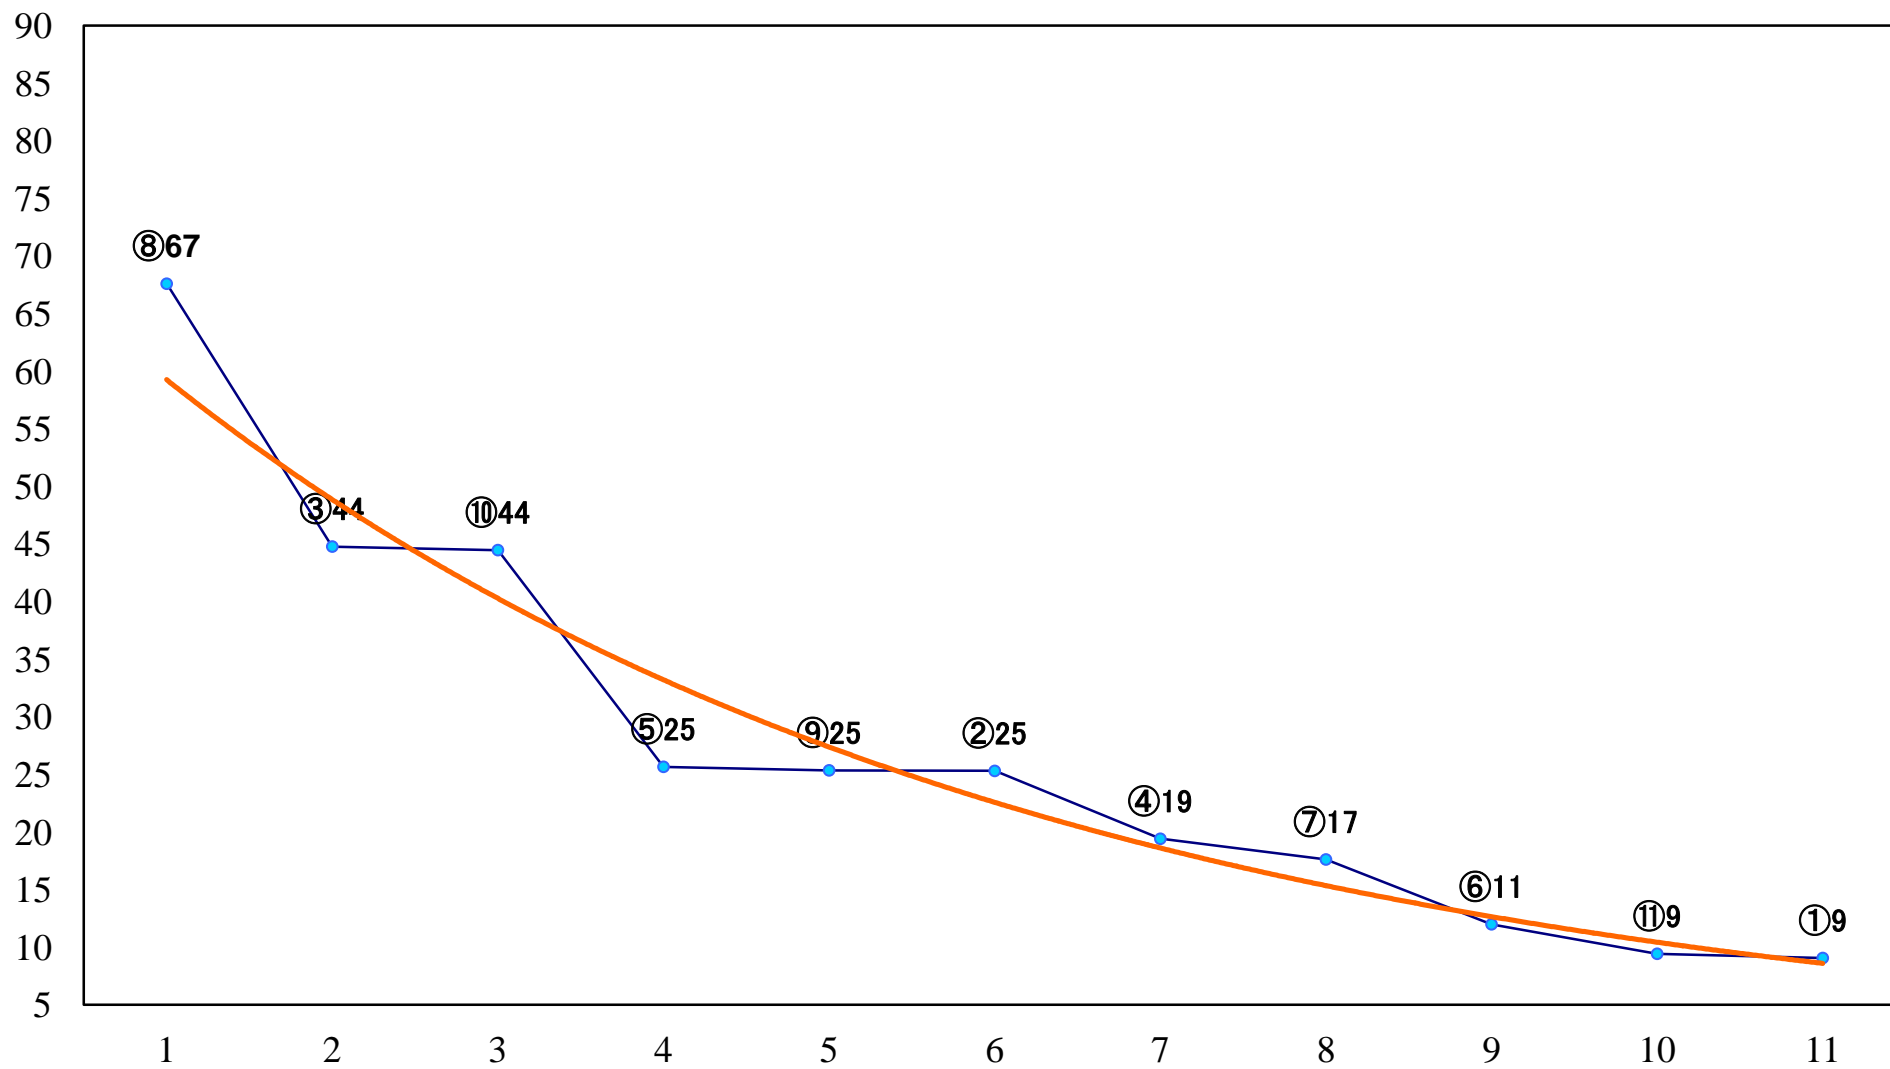

2022年06月24日(金) 船橋競馬 10R 19:35
ドレミスプリントB1選抜馬 左1200mm