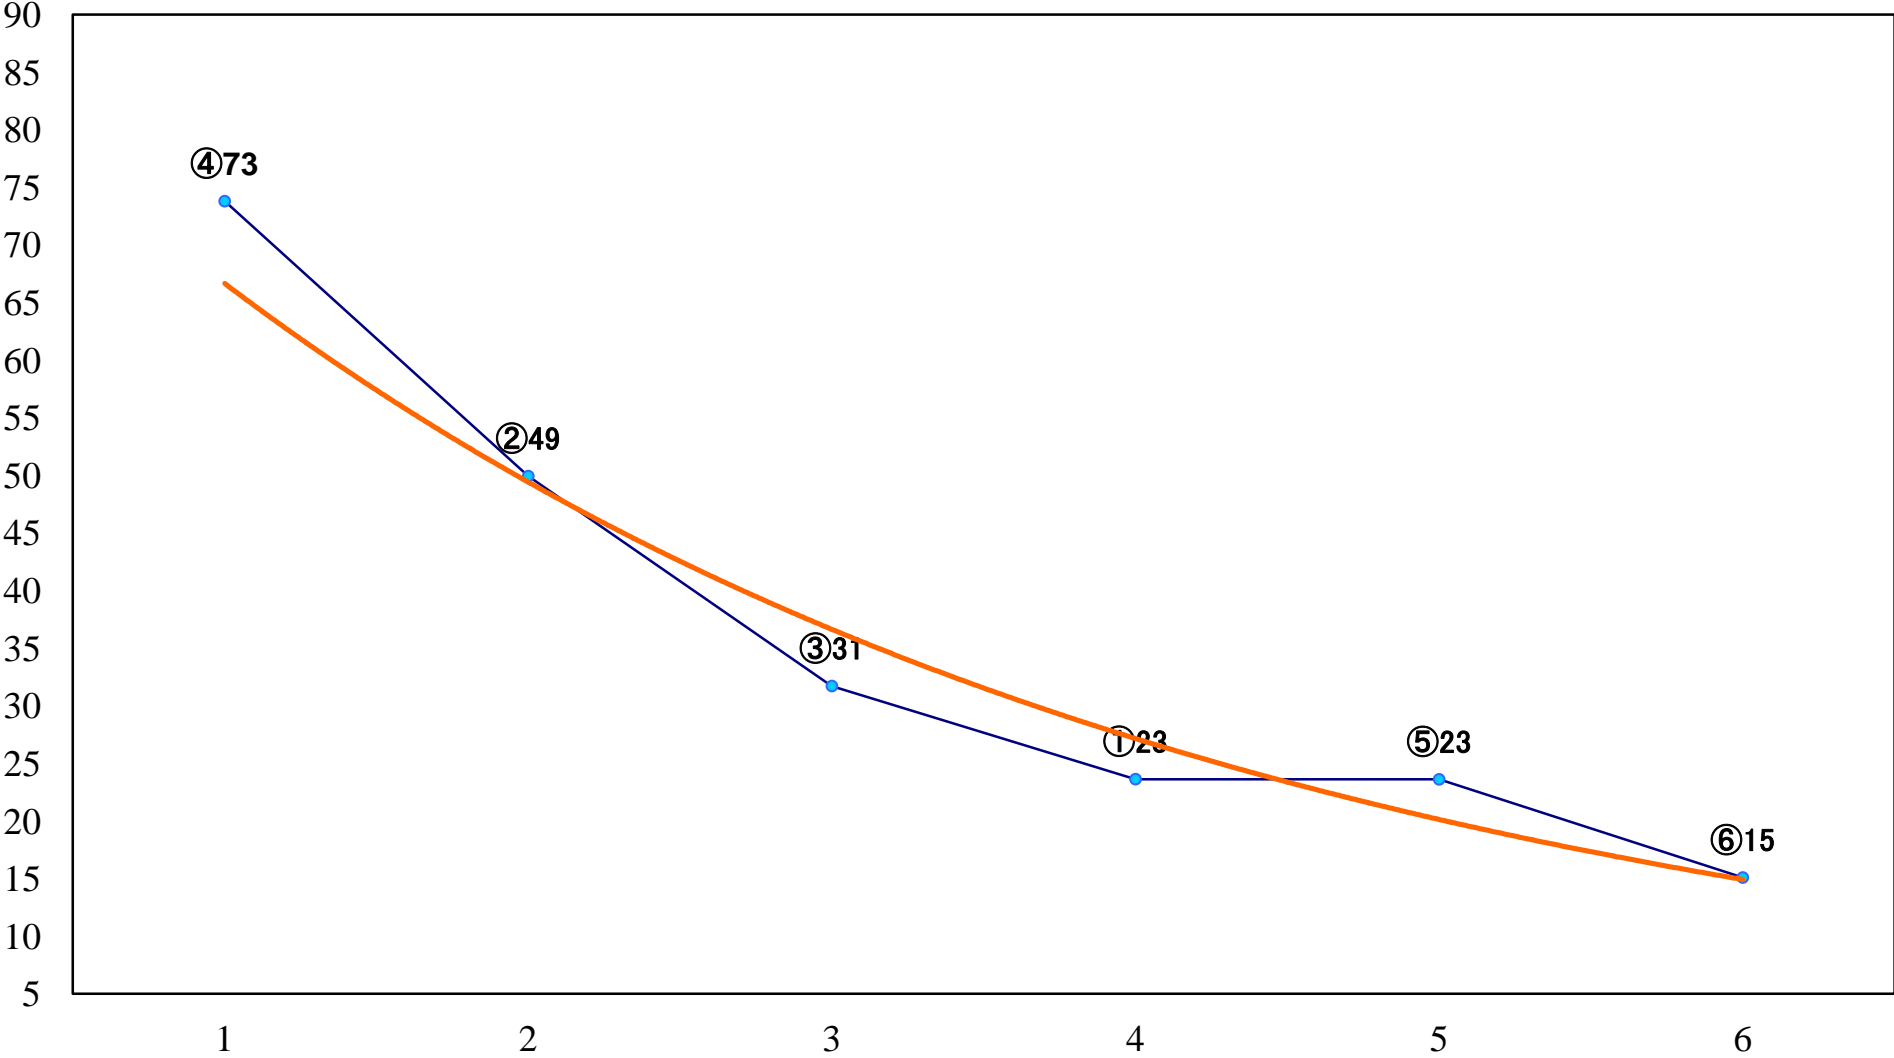

2022年06月24日(金) 船橋競馬 1R 14:40  
紅花特別2歳一 左1200mm

2022年06月24日(金) 船橋競馬 2R 15:10  
ライラックデビュー2歳新馬オ 左1000mm

2022年06月24日(金) 船橋競馬 3R 15:40  
ライラックデビュー2歳新馬エ 左1000mm

2022年06月24日(金) 船橋競馬 4R 16:15  
ライラックデビュー2歳新馬ウ 左1500mm