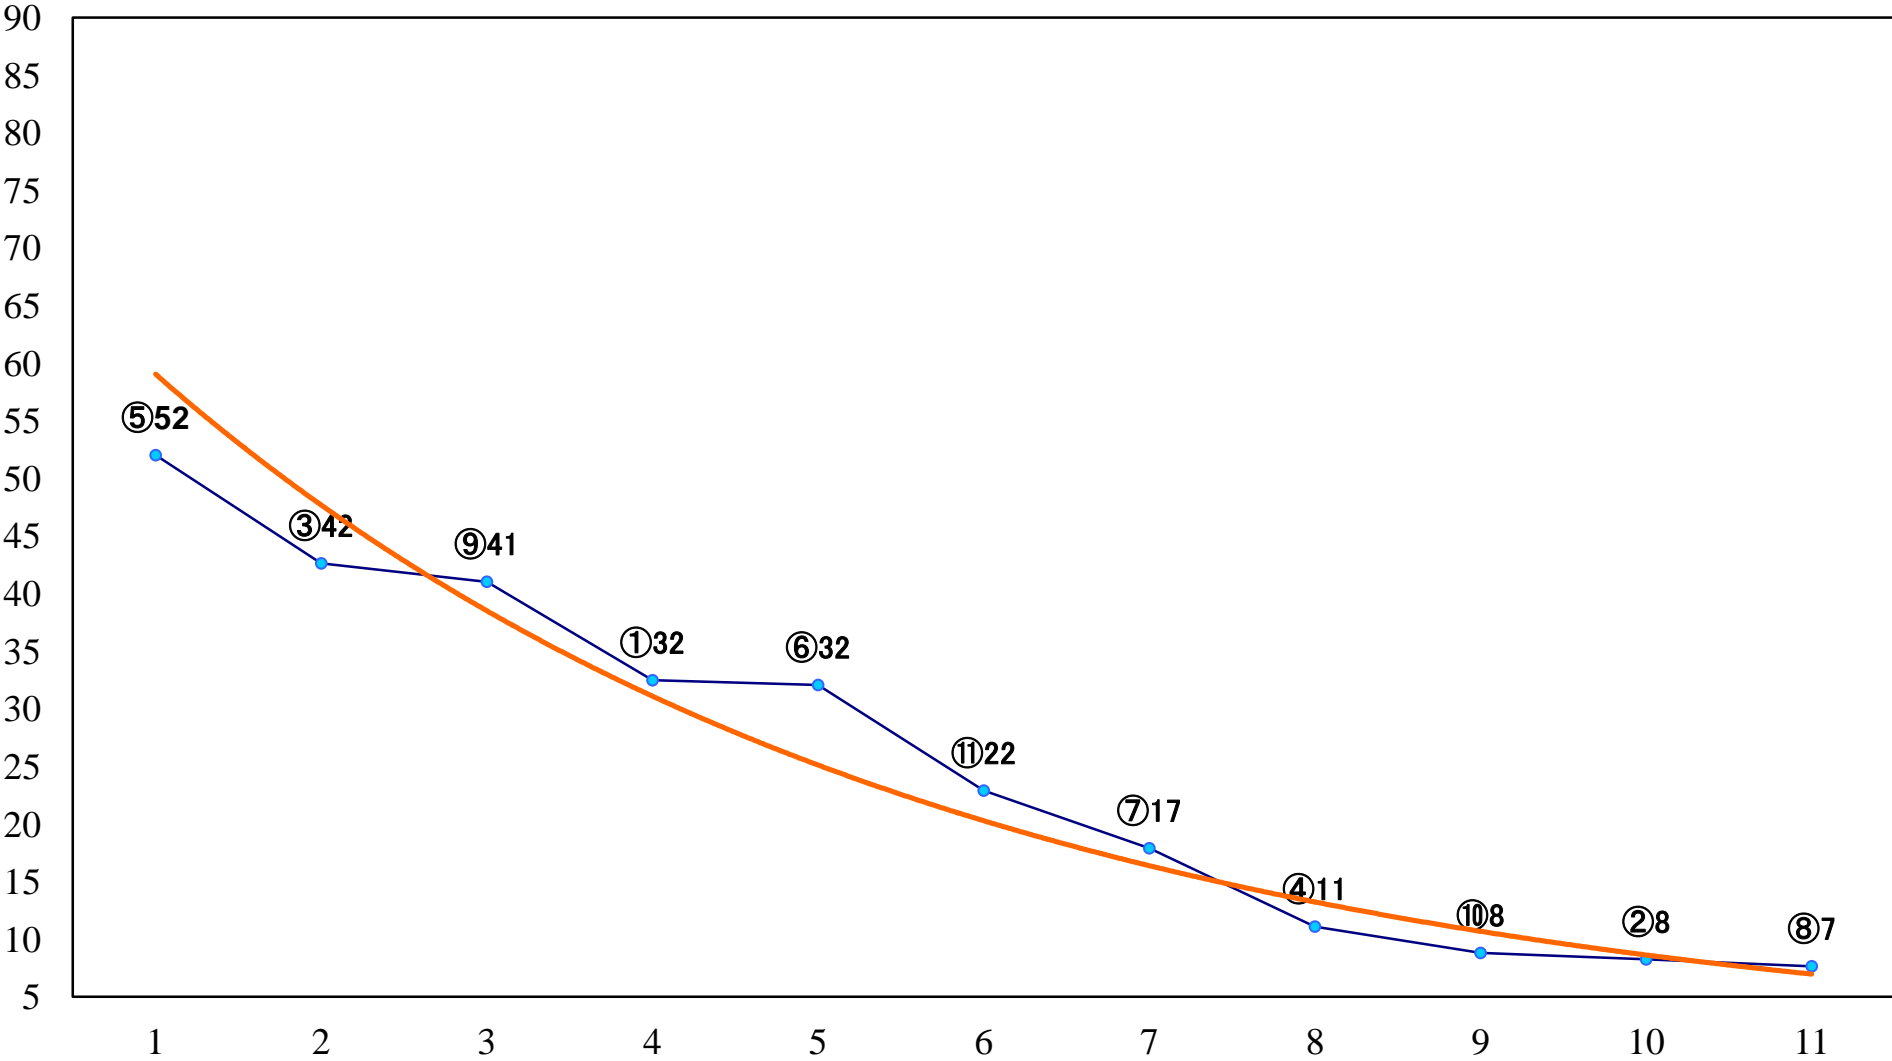

2022年06月24日(金) 船橋競馬 5R 16:45  
C2八九 左1200mm

2022年06月24日(金) 船橋競馬 6R 17:15  
馬い！男は善ーブラック記念C2八 九 左1500mm

2022年06月24日(金) 船橋競馬 7R 17:50  
サマーダッシュB3C1選抜馬 左1000mm

2022年06月24日(金) 船橋競馬 8R 18:25  
手賀沼特別3歳一 左1600mm