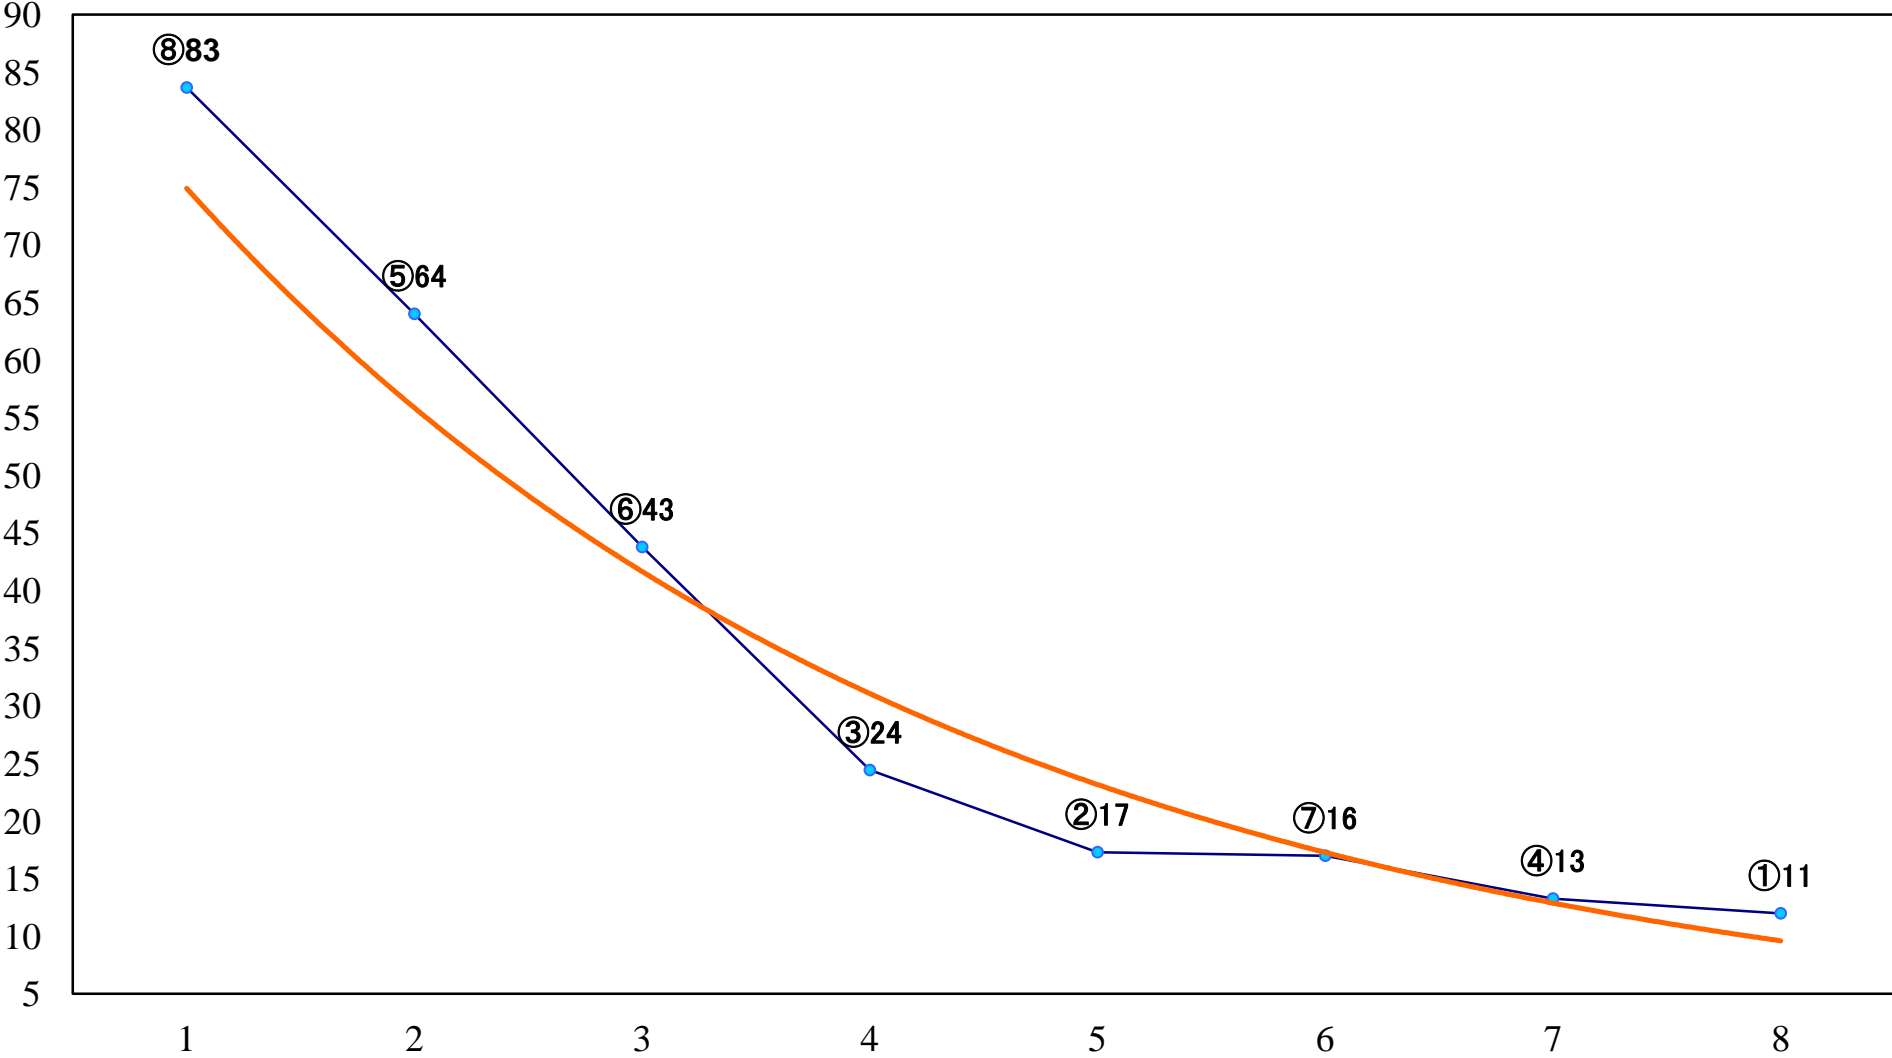

2022年06月24日(金) 船橋競馬 11R 20:10
青柳特別B1二B2一 左1600mm