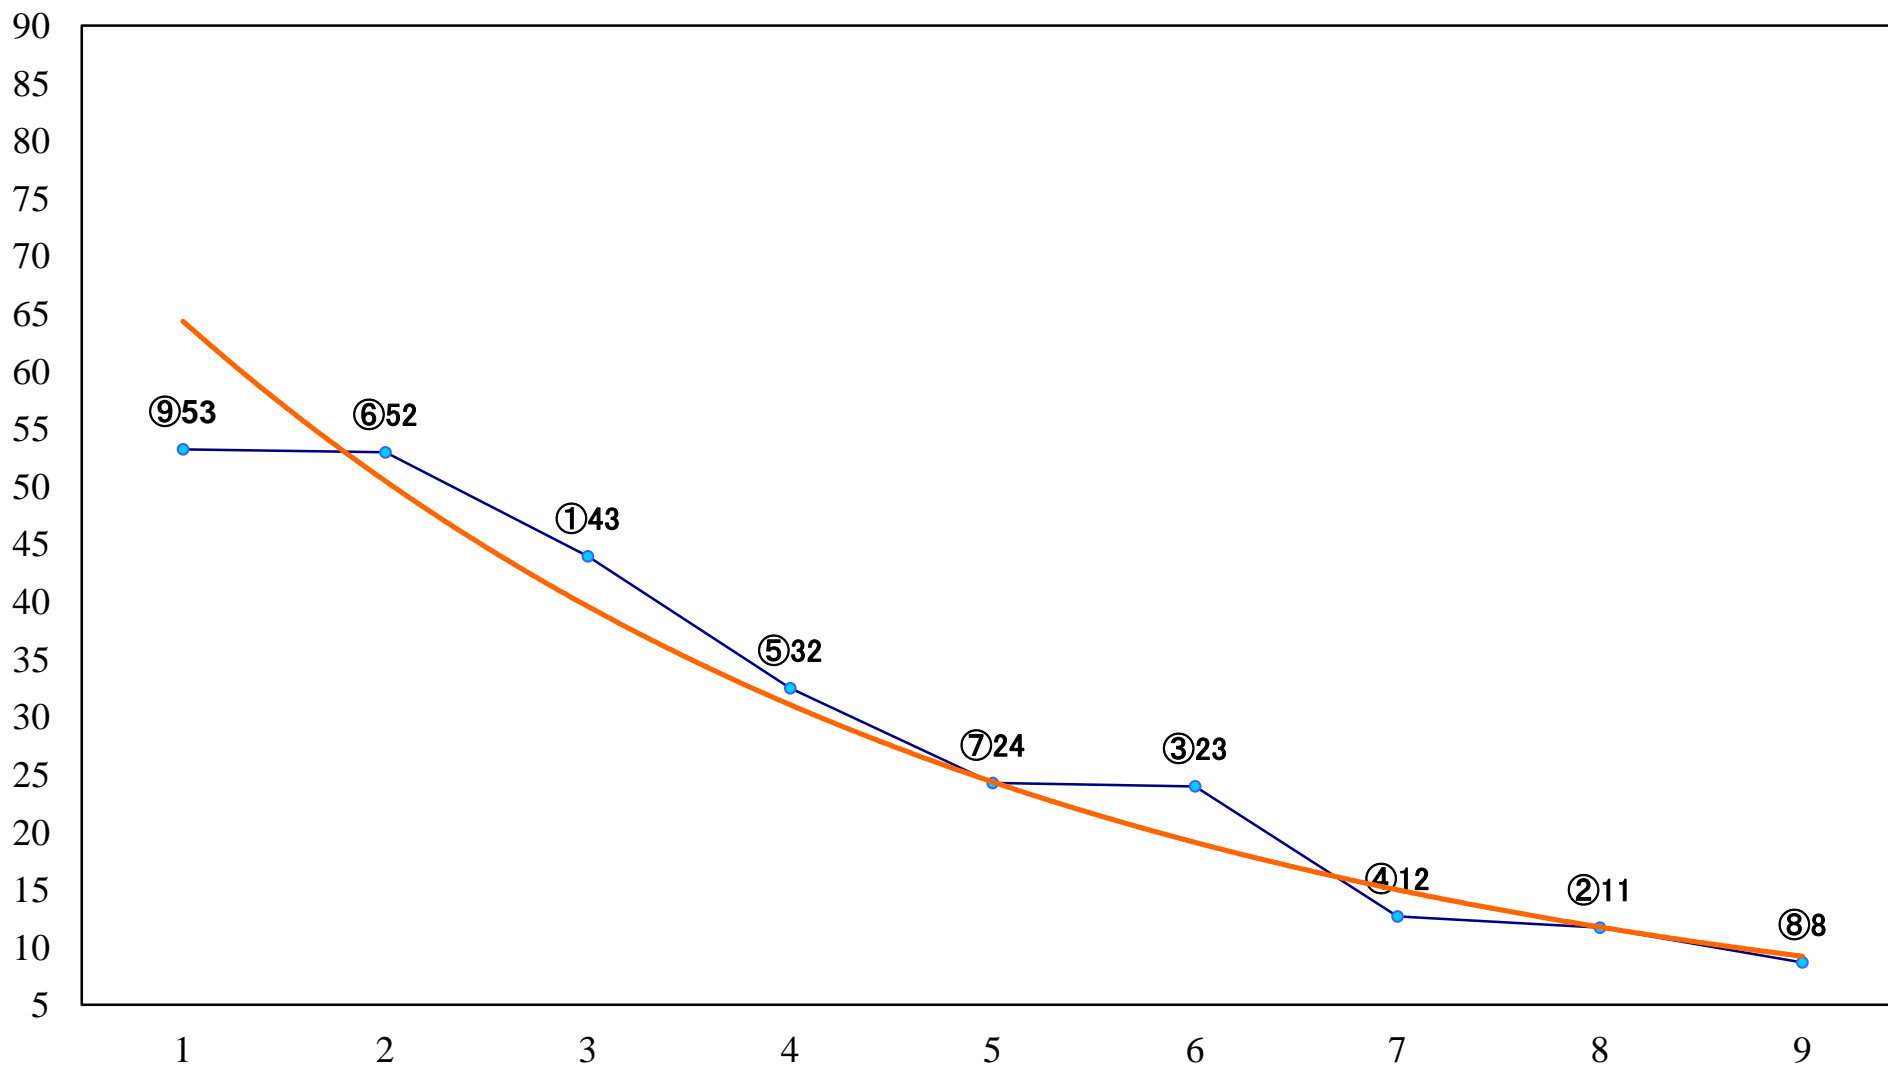

2022年06月27日(月) 浦和競馬 6R 14:45  
C3四五六 左1500mm

2022年06月27日(月) 浦和競馬 7R 15:20  
特選3歳一 左1500mm

2022年06月27日(月) 浦和競馬 8R 15:55  
C2二 三 左1500mm

2022年06月27日(月) 浦和競馬 9R 16:30  
ウラワール&うまたせ! コラボ賞C2ニ 三 左1400mm

2022年06月27日(月) 浦和競馬 10R 17:05  
かに座特別C1二 左1500mm