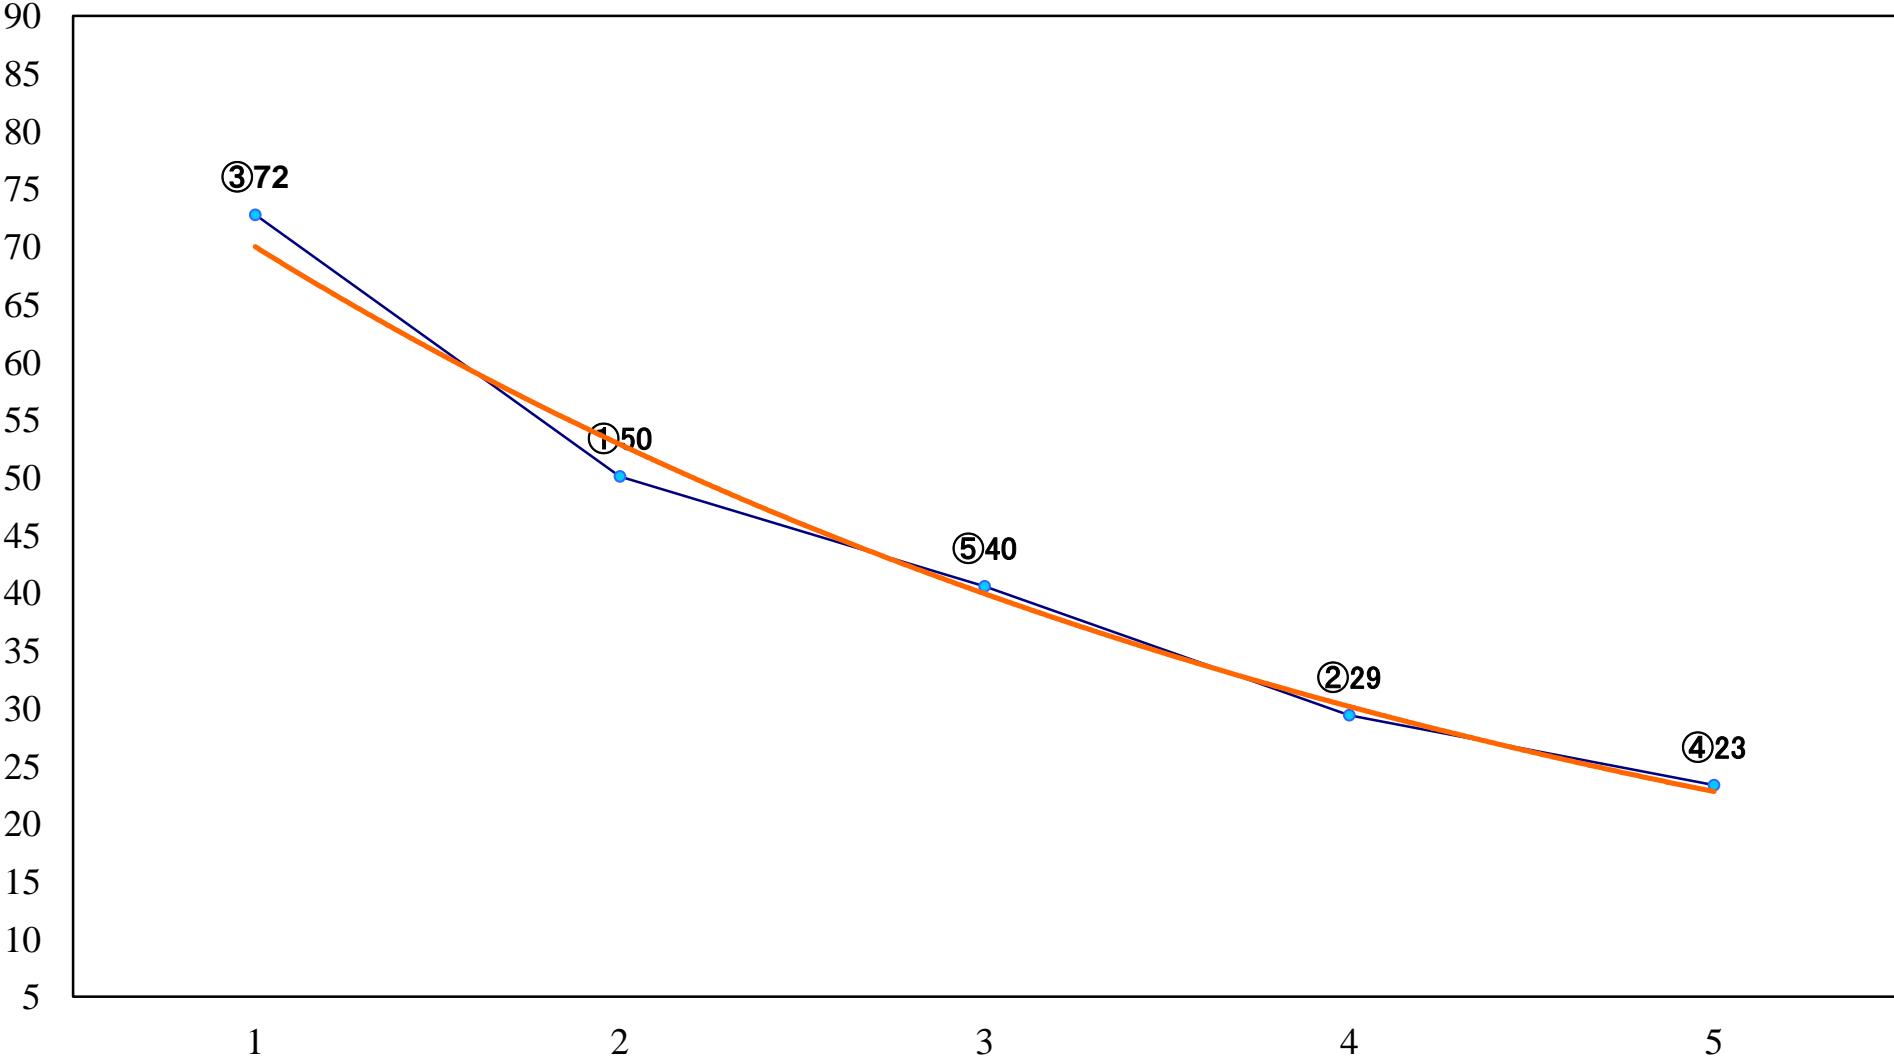

2022年06月27日(月) 浦和競馬 1R 12:10  
ドリームチャレンジ2歳新馬イ 左800mm

2022年06月27日(月) 浦和競馬 2R 12:40  
ドリームチャレンジ2歳新馬ア 左800mm

2022年06月27日(月) 浦和競馬 3R 13:10  
C3四五六 左1400mm

2022年06月27日(月) 浦和競馬 4R 13:40  
C3四五六 左1400mm

2022年06月27日(月) 浦和競馬 5R 14:10  
特選3歳二 左1400mm