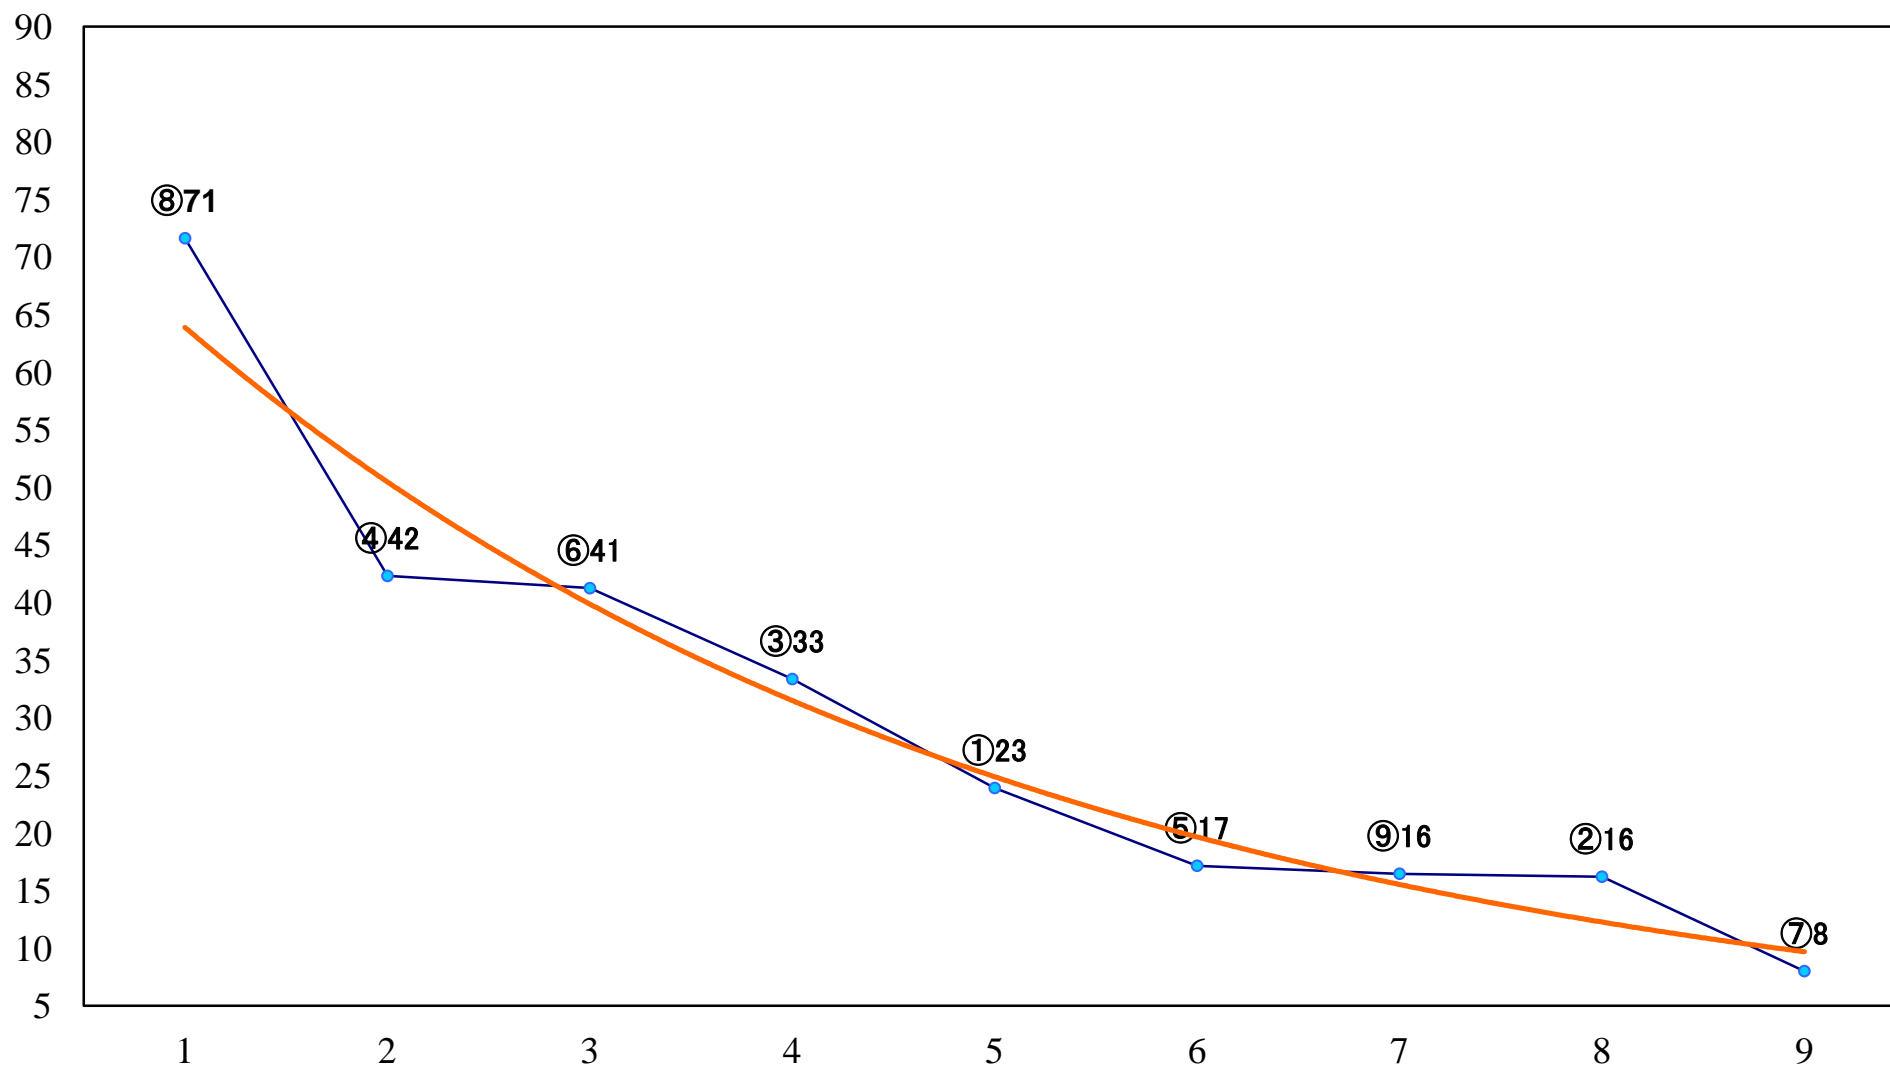

2022年06月27日(月) 浦和競馬 1R 12:10  
ドリームチャレンジ2歳新馬イ 左800mm

2022年06月27日(月) 浦和競馬 2R 12:40  
ドリームチャレンジ2歳新馬ア 左800mm

2022年06月27日(月) 浦和競馬 3R 13:10  
C3四五六 左1400mm

2022年06月27日(月) 浦和競馬 4R 13:40  
C3四五六 左1400mm

2022年06月27日(月) 浦和競馬 5R 14:10  
特選3歳二 左1400mm