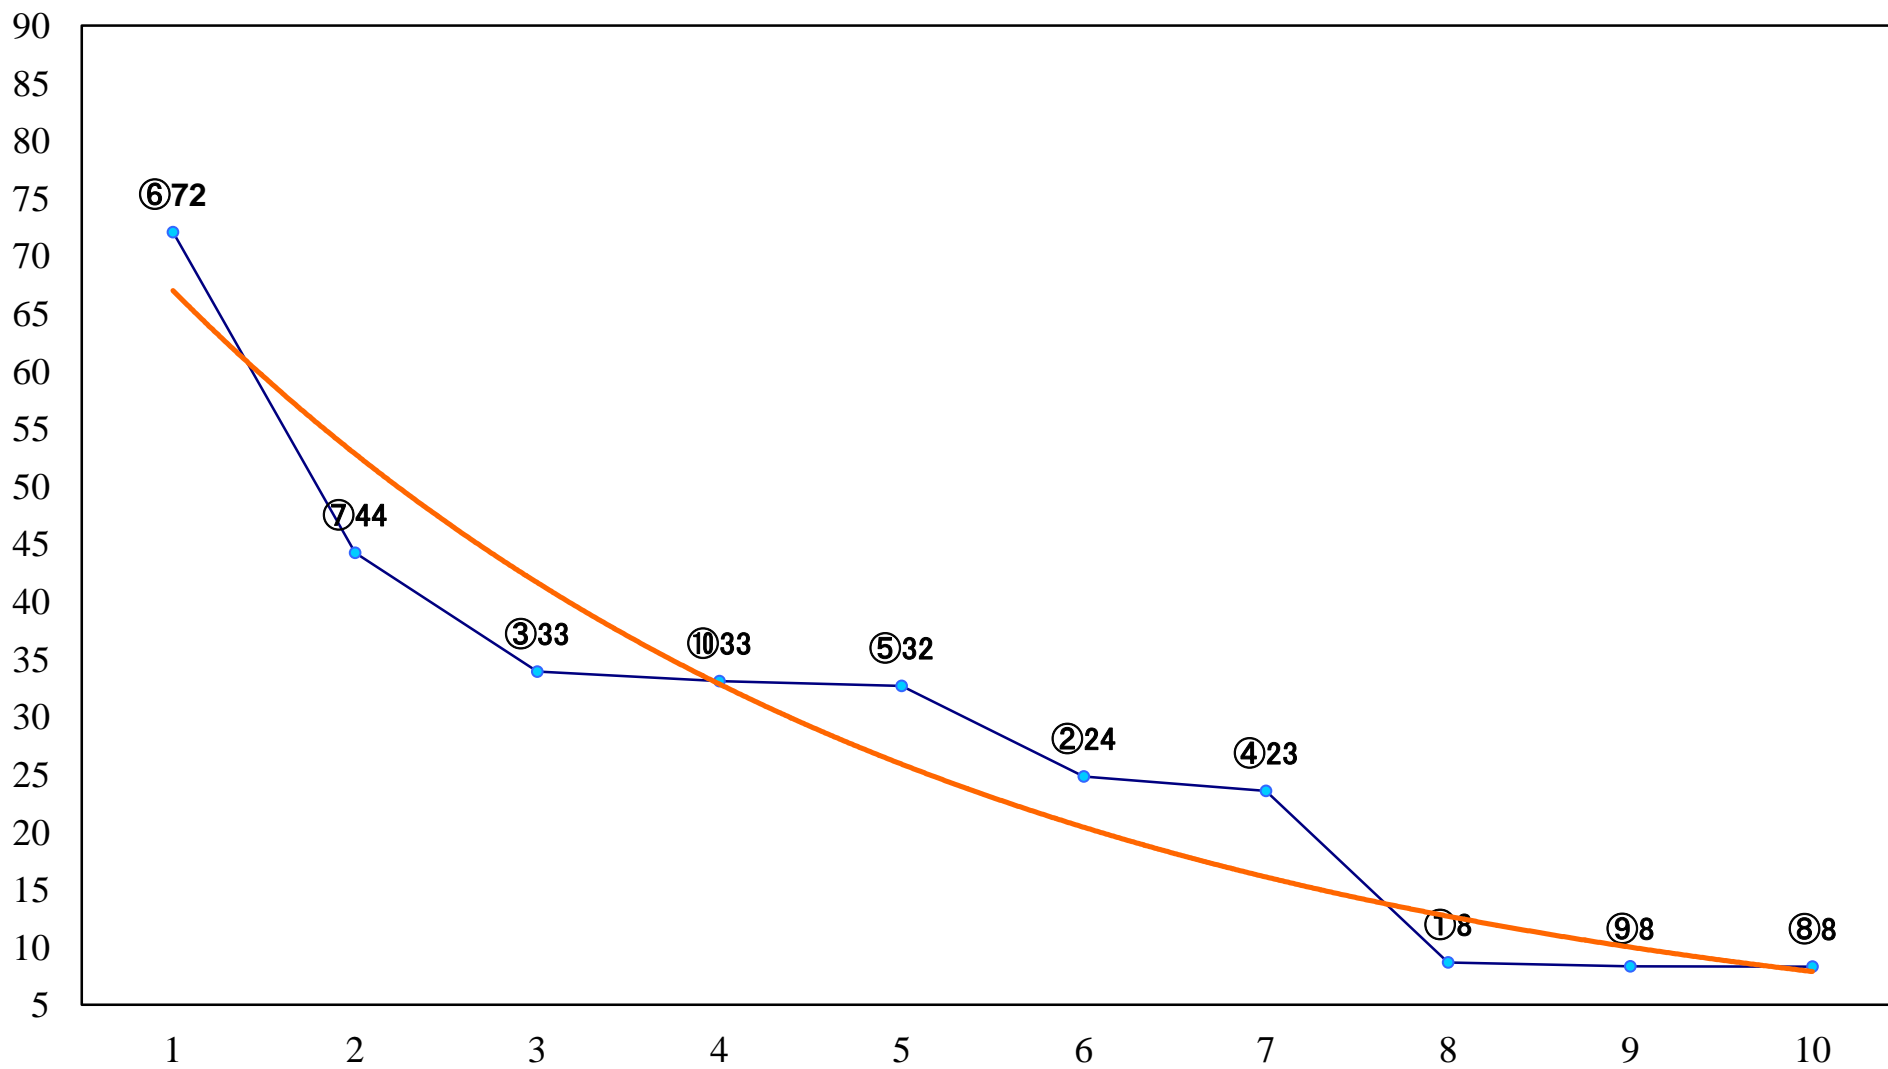

2022年06月27日(月) 浦和競馬 8R 15:55
C2二 三 左1500mm