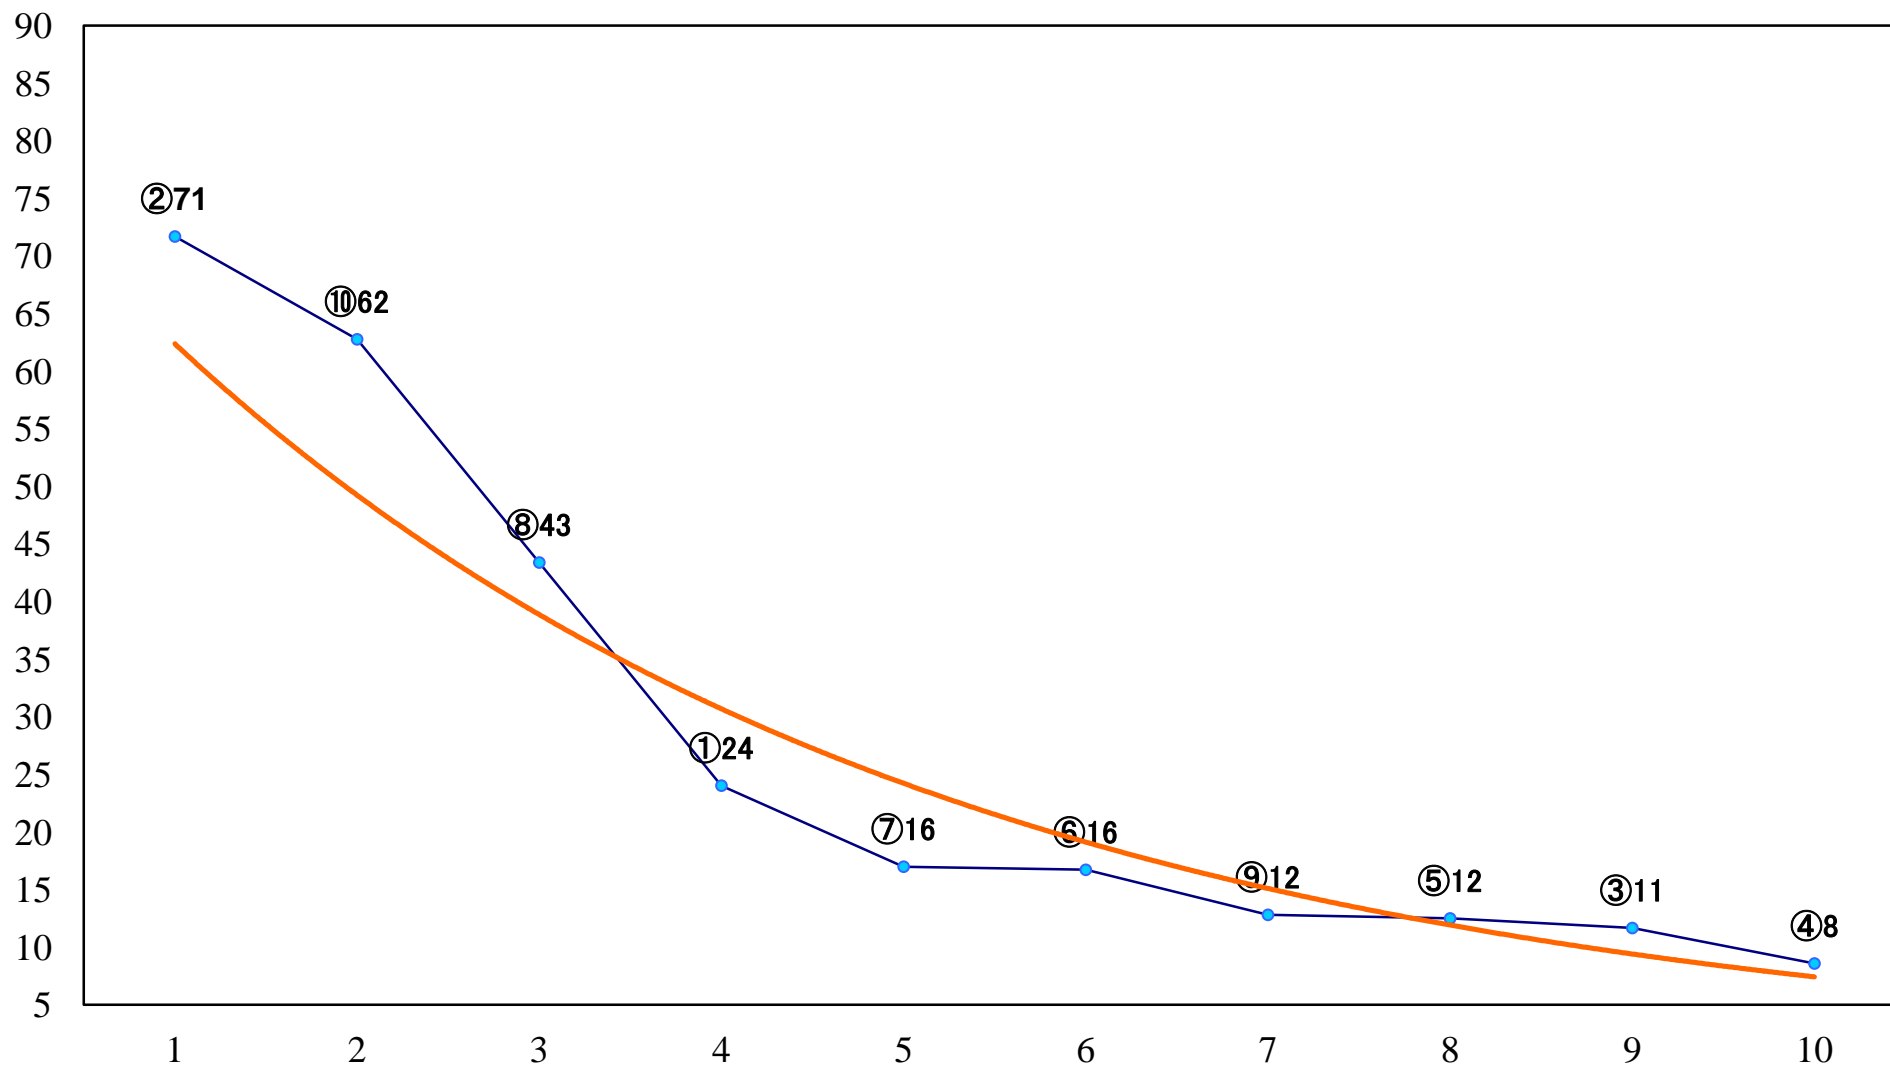

2022年06月27日(月) 浦和競馬 7R 15:20
特選3歳一 左1500mm