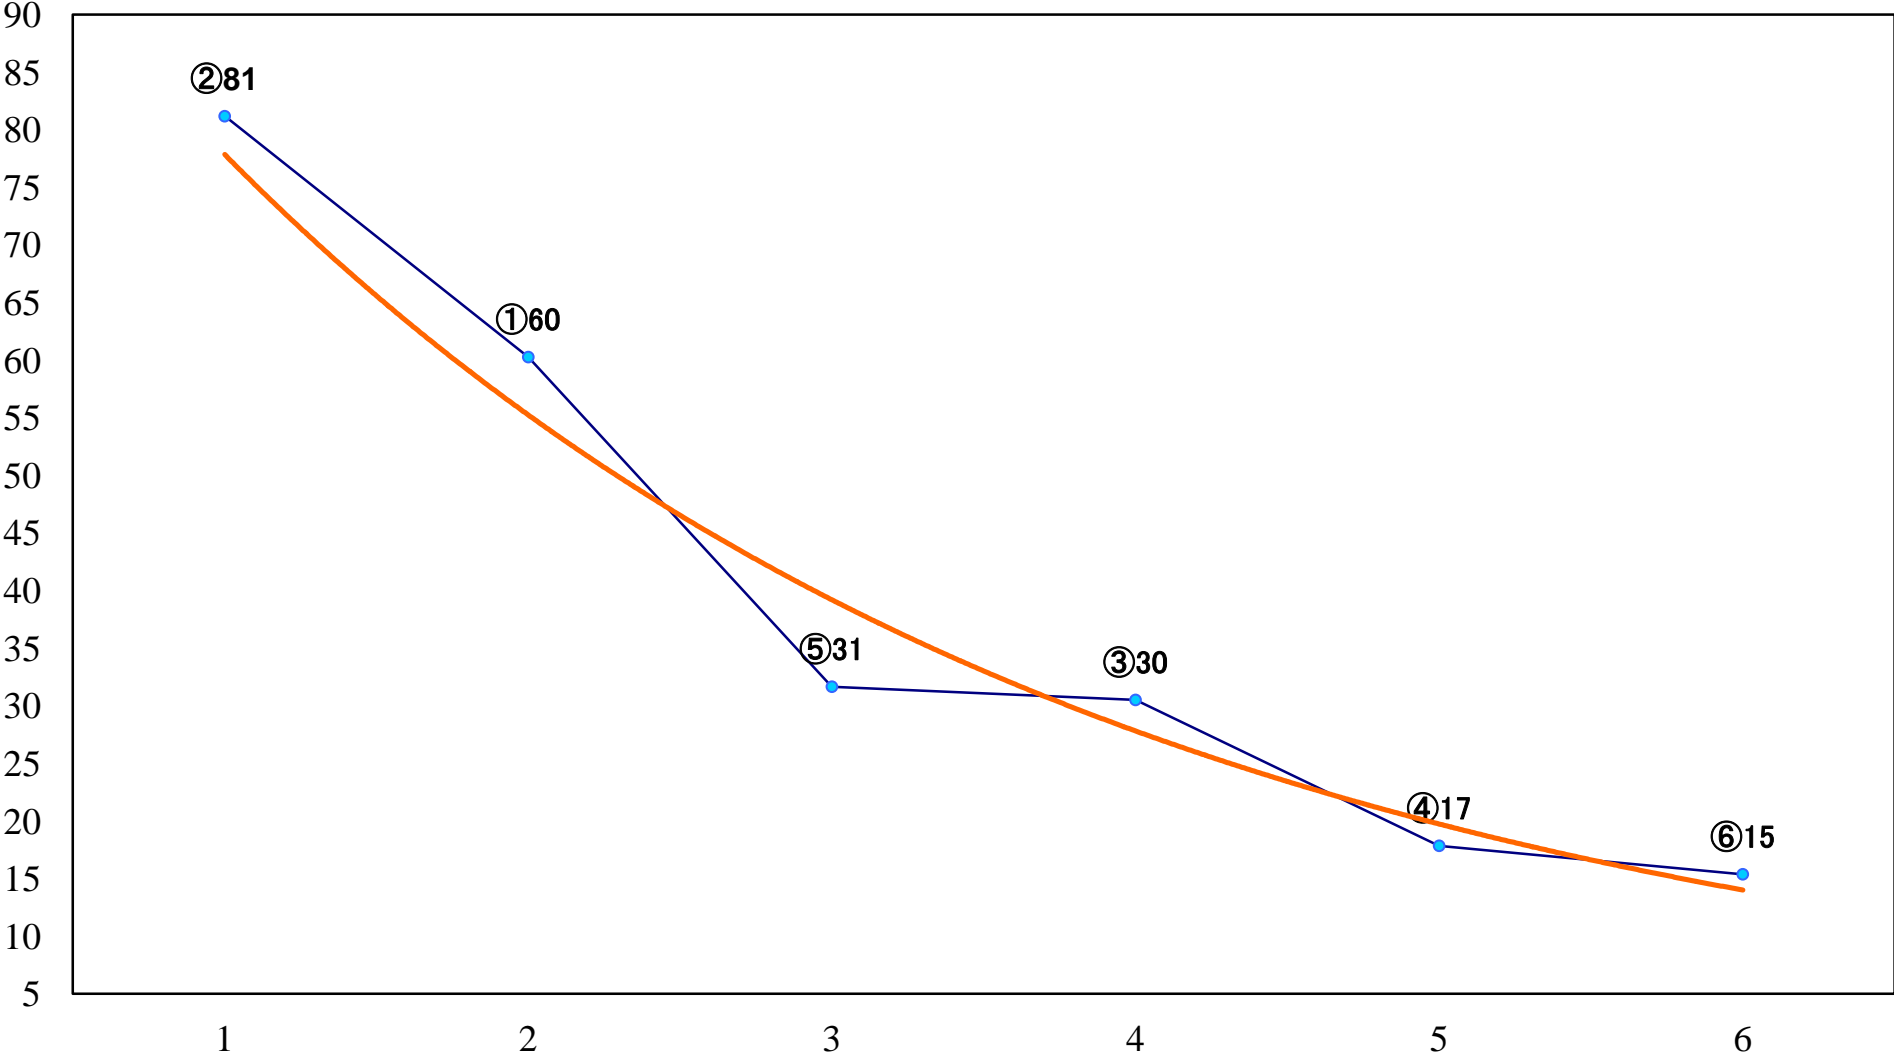

2022年06月27日(月) 浦和競馬 1R 12:10  
ドリームチャレンジ2歳新馬イ 左800mm

2022年06月27日(月) 浦和競馬 2R 12:40  
ドリームチャレンジ2歳新馬ア 左800mm

2022年06月27日(月) 浦和競馬 3R 13:10  
C3四五六 左1400mm

2022年06月27日(月) 浦和競馬 4R 13:40  
C3四五六 左1400mm

2022年06月27日(月) 浦和競馬 5R 14:10  
特選3歳二 左1400mm