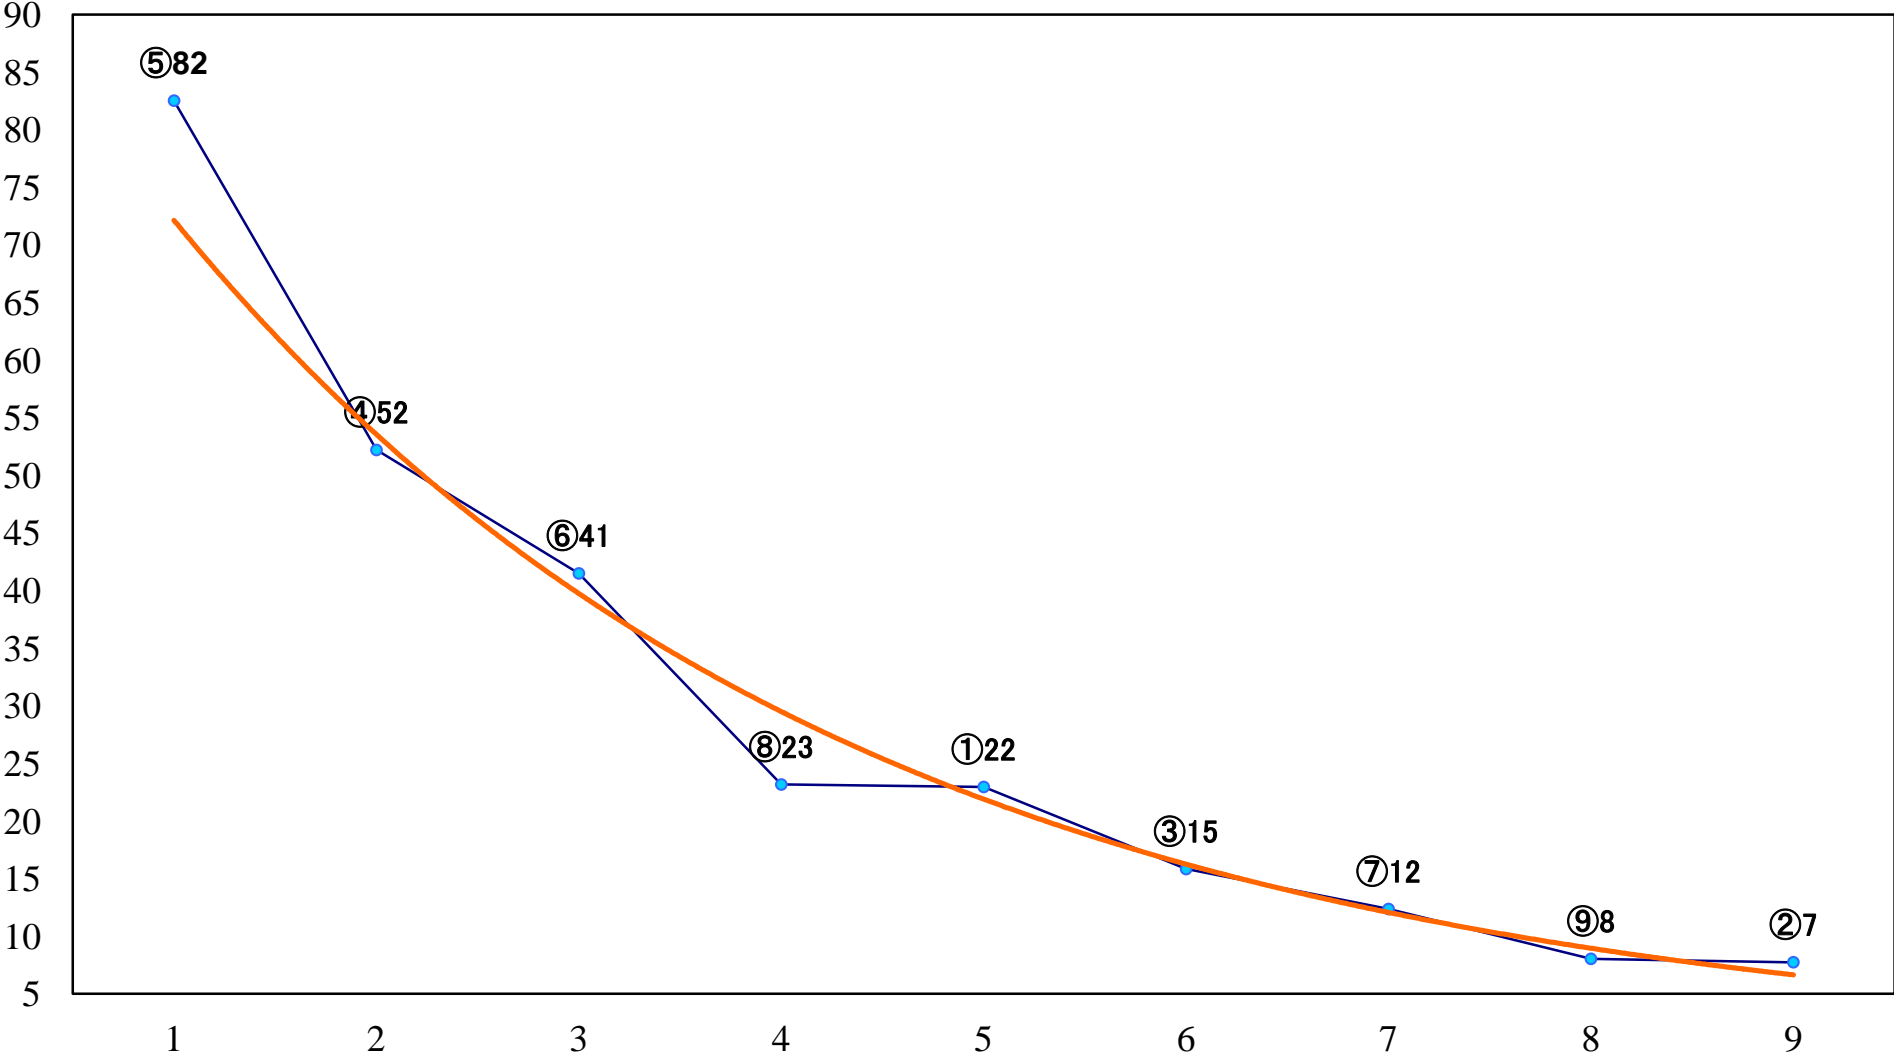

2022年06月27日(月) 浦和競馬 6R 14:45
C3四五六 左1500mm