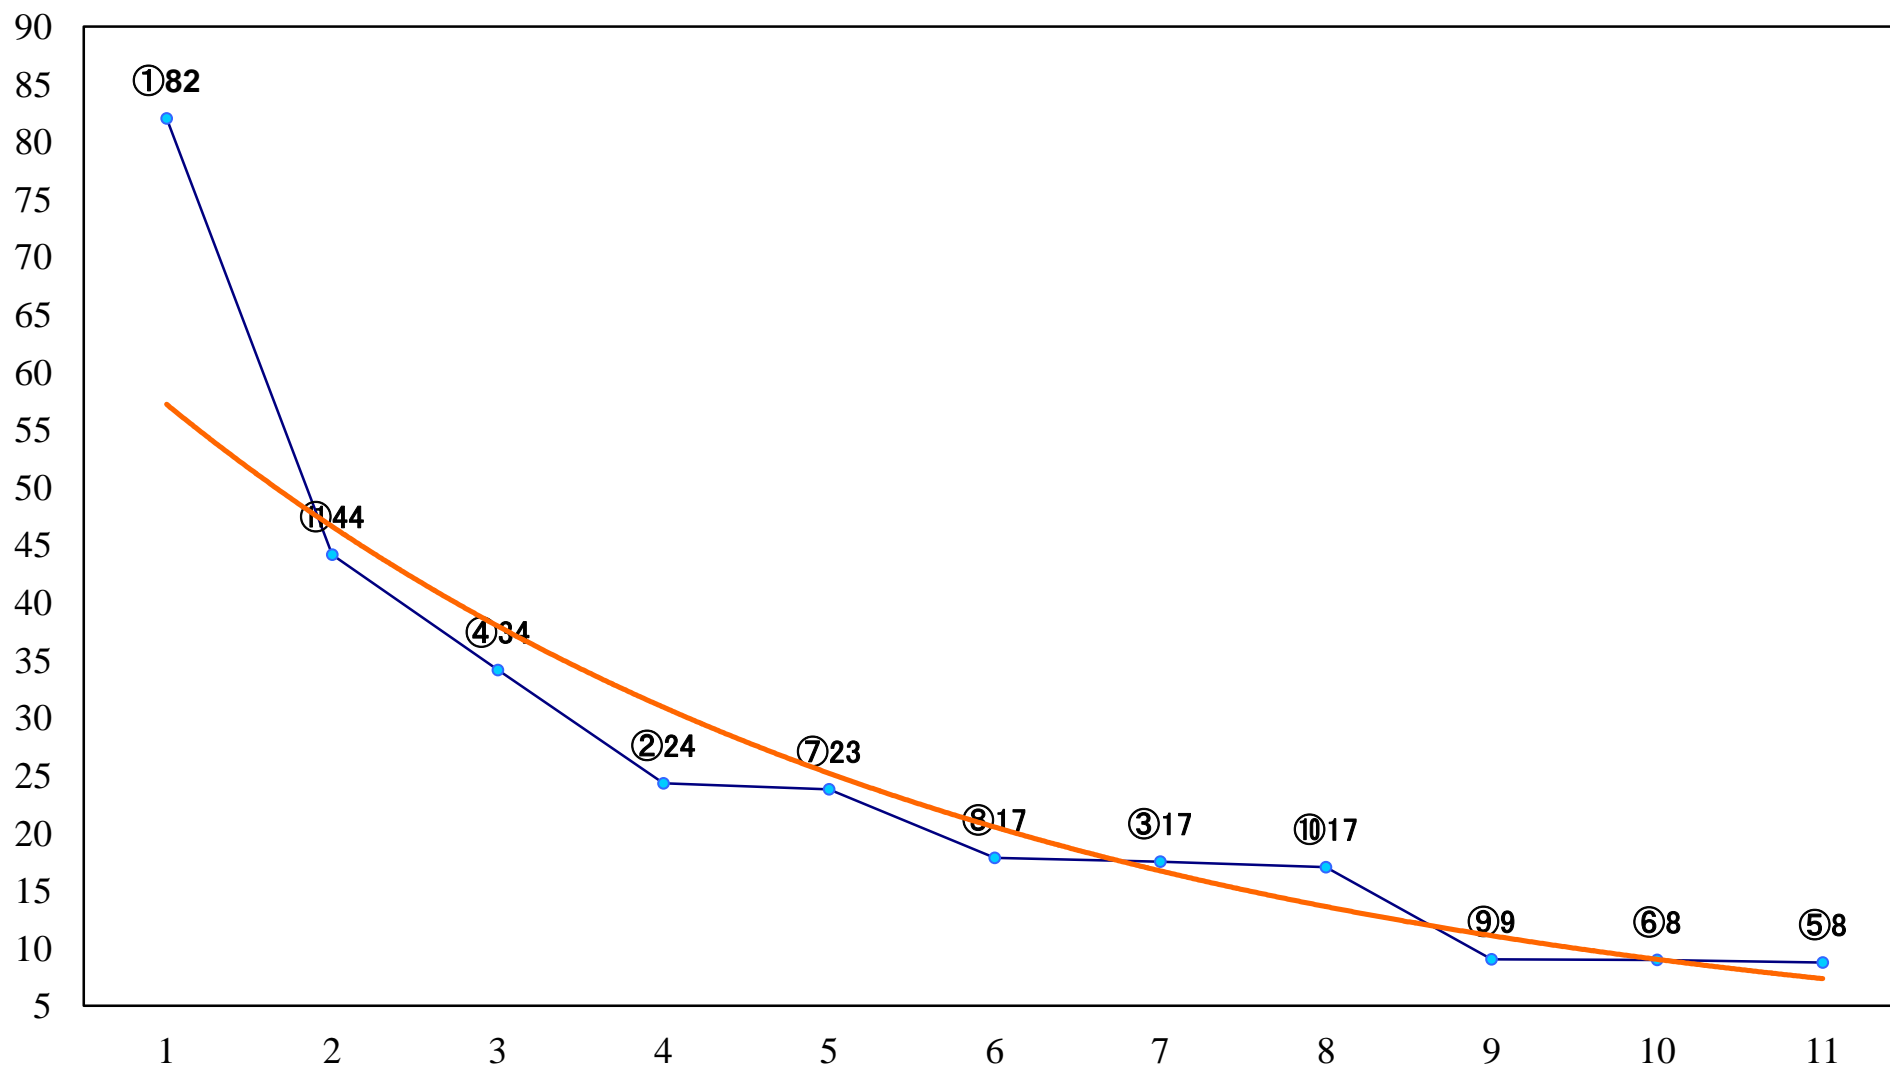

2022年06月27日(月) 浦和競馬 6R 14:45  
C3四五六 左1500mm

2022年06月27日(月) 浦和競馬 7R 15:20  
特選3歳一 左1500mm

2022年06月27日(月) 浦和競馬 8R 15:55  
C2二 三 左1500mm

2022年06月27日(月) 浦和競馬 9R 16:30  
ウラワール&うまたせ! コラボ賞C2ニ 三 左1400mm

2022年06月27日(月) 浦和競馬 10R 17:05  
かに座特別C1二 左1500mm