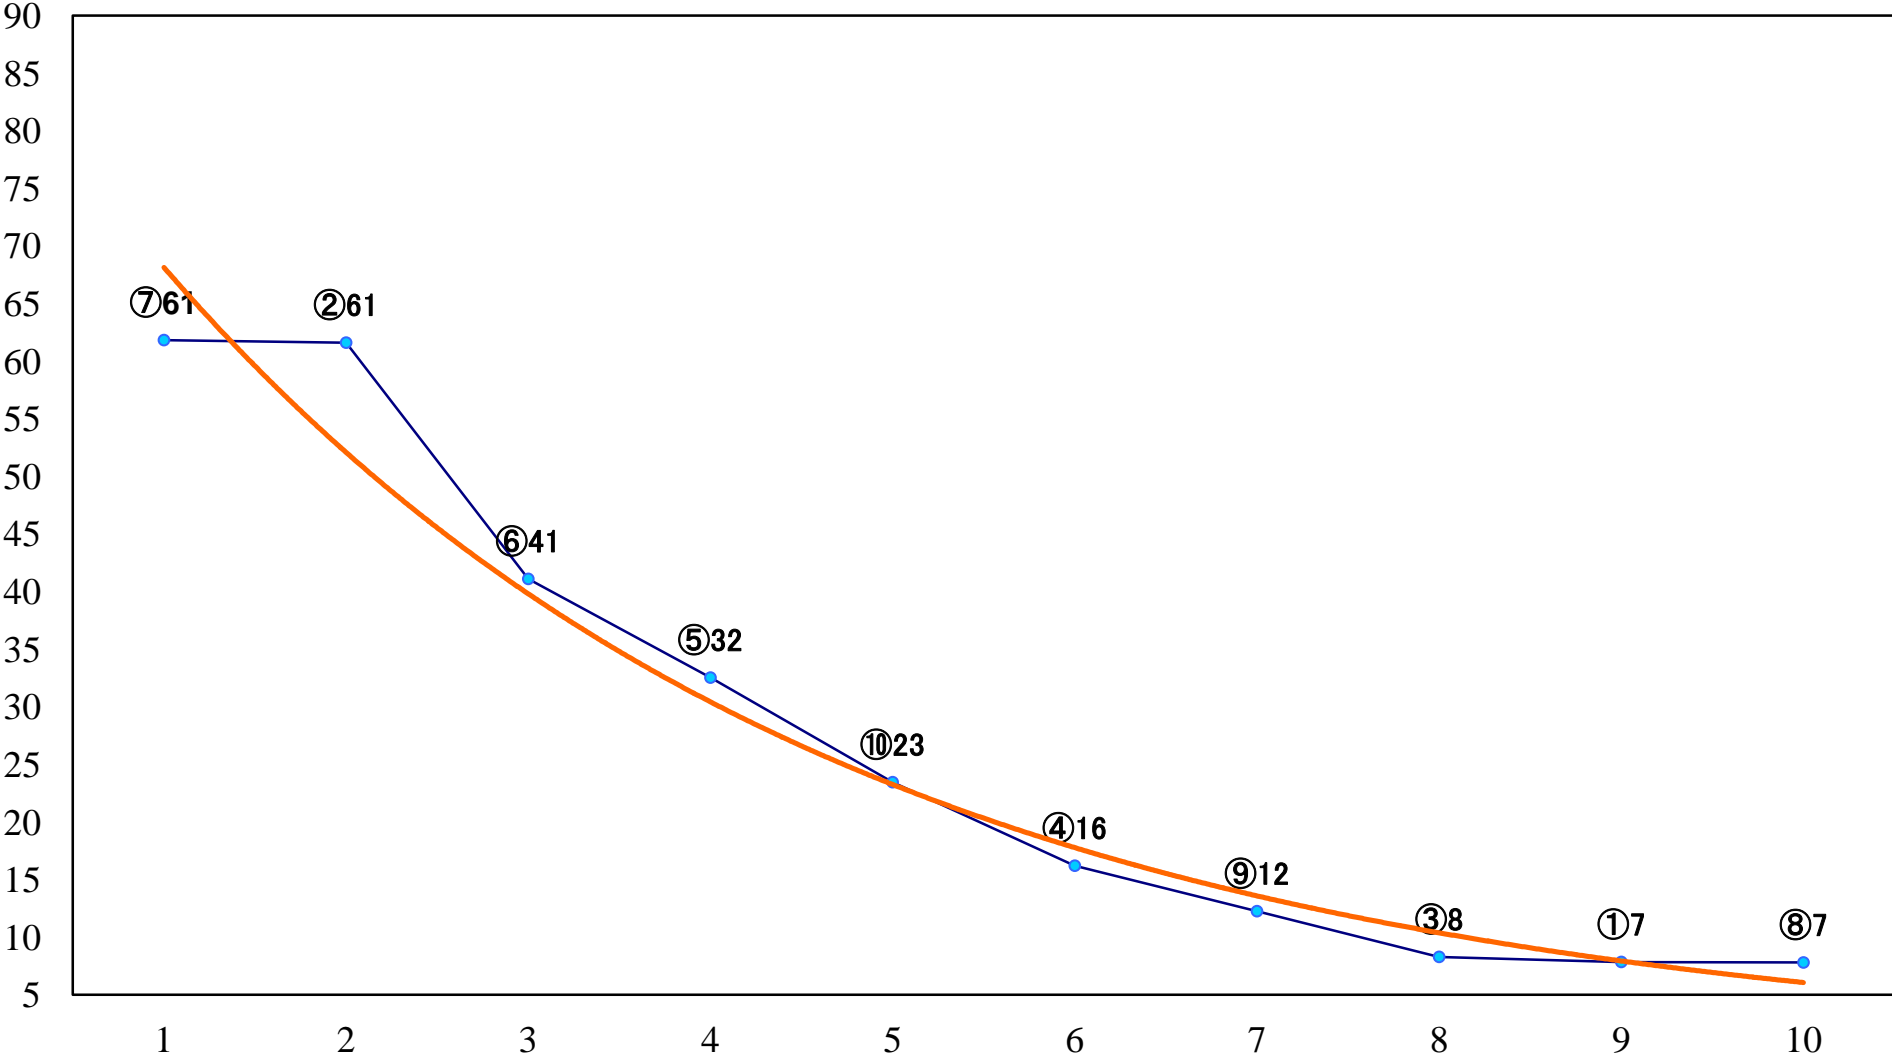

2022年06月27日(月) 浦和競馬 1R 12:10  
ドリームチャレンジ2歳新馬イ 左800mm

2022年06月27日(月) 浦和競馬 2R 12:40  
ドリームチャレンジ2歳新馬ア 左800mm

2022年06月27日(月) 浦和競馬 3R 13:10  
C3四五六 左1400mm

2022年06月27日(月) 浦和競馬 4R 13:40  
C3四五六 左1400mm

2022年06月27日(月) 浦和競馬 5R 14:10  
特選3歳二 左1400mm