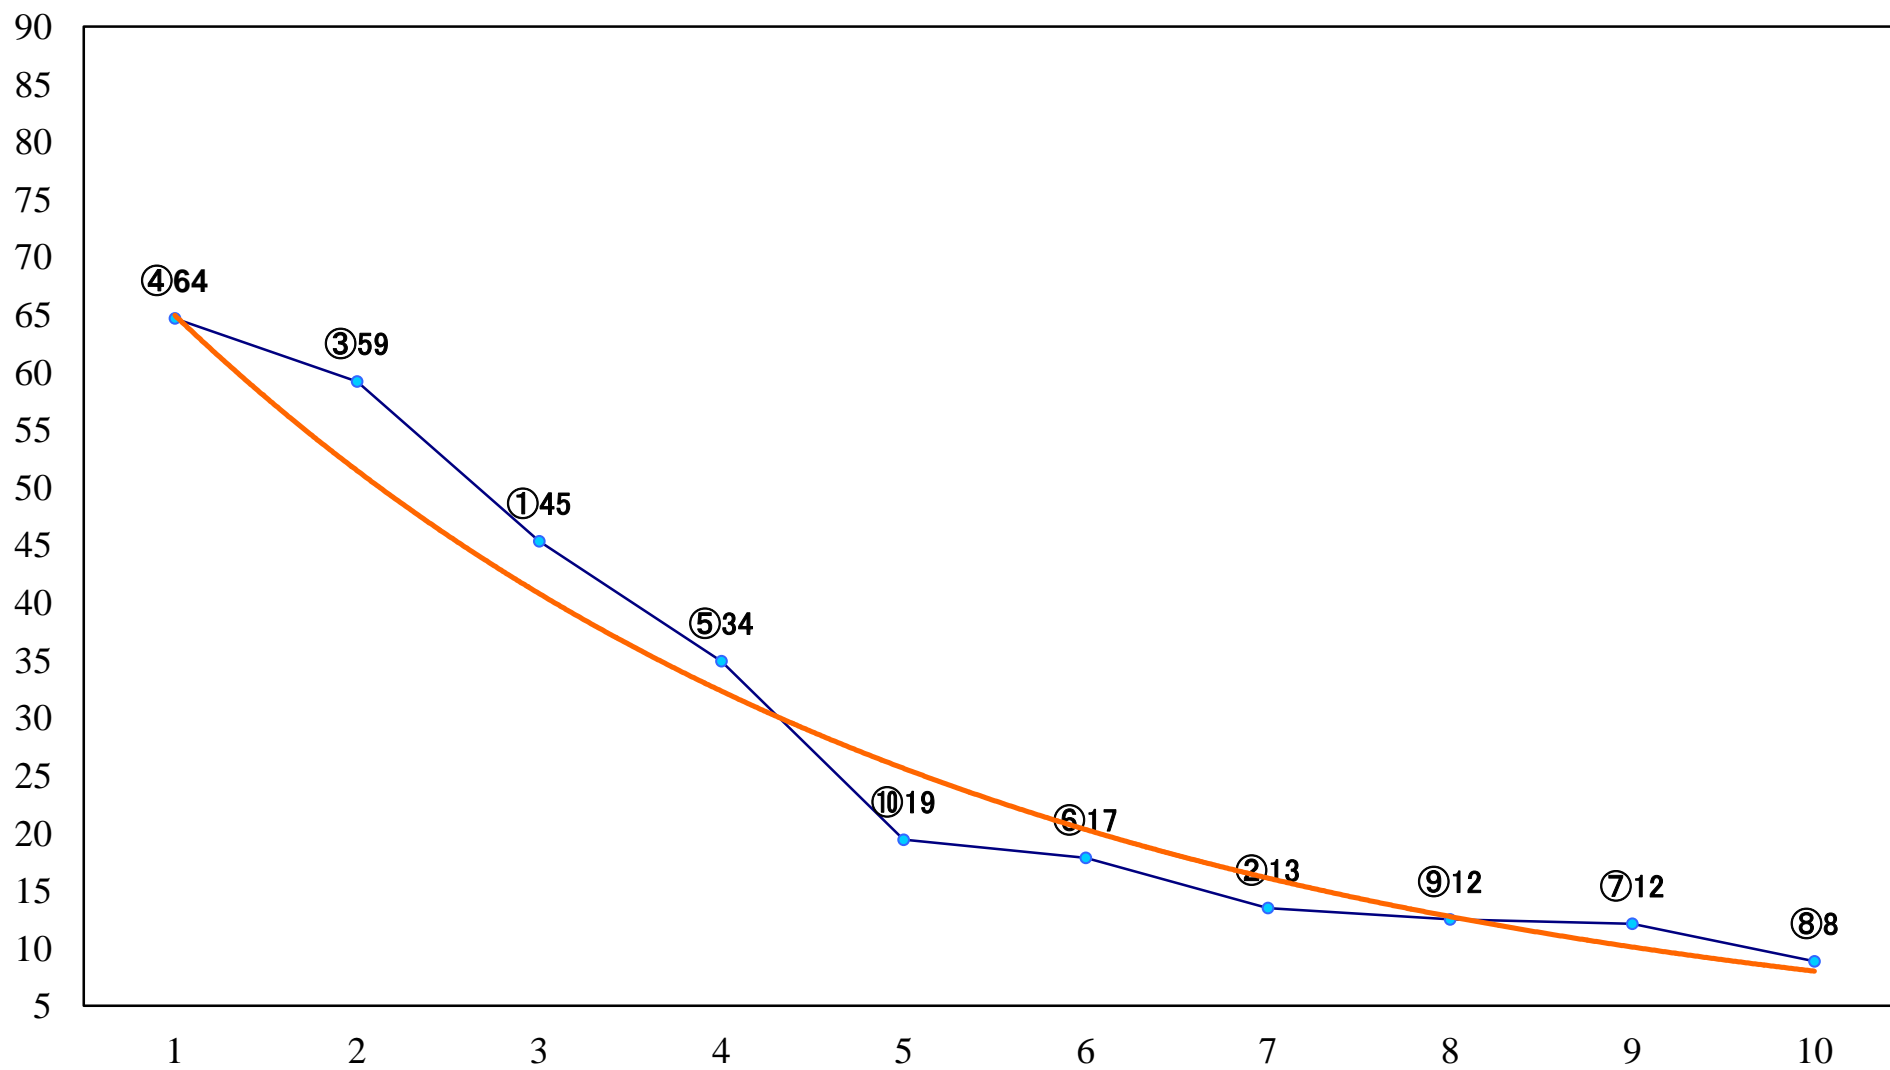

2022年06月27日(月) 浦和競馬 11R 17:40
水無月特別B2二B3一 左1400mm