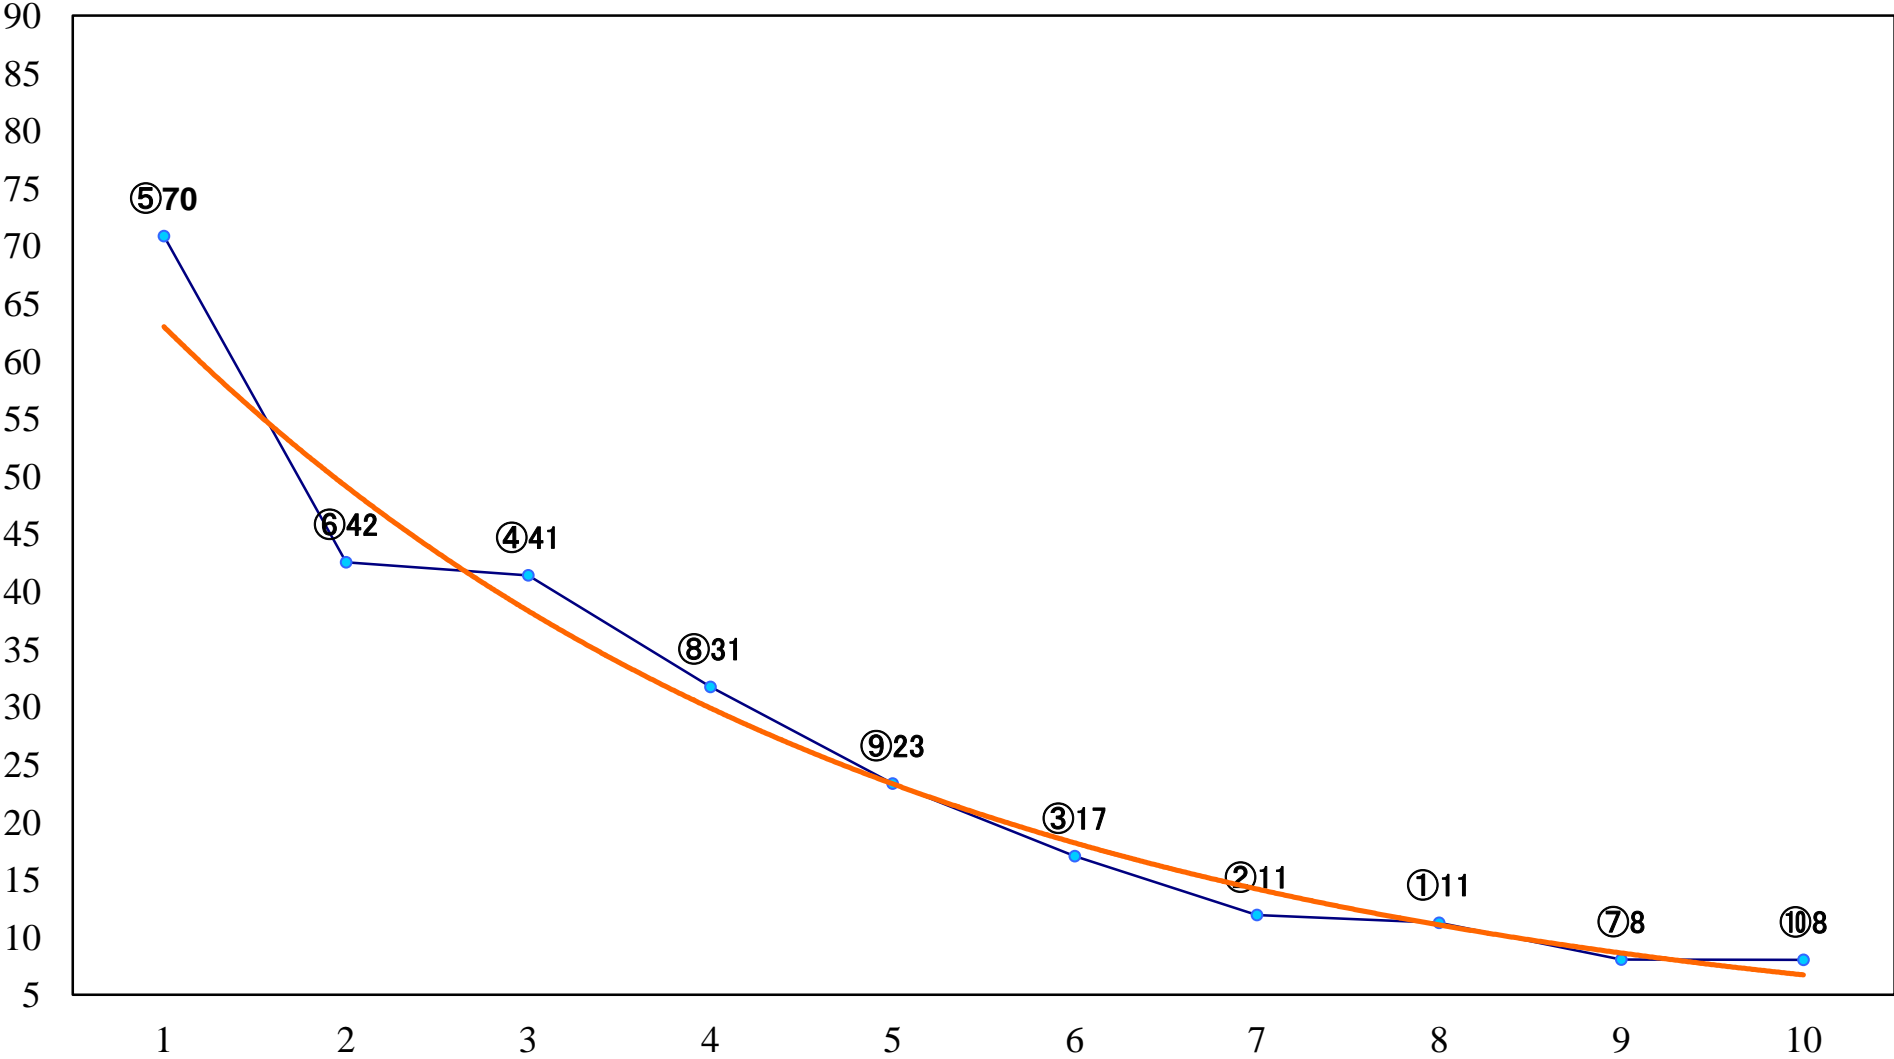

2022年06月27日(月) 浦和競馬 1R 12:10  
ドリームチャレンジ2歳新馬イ 左800mm

2022年06月27日(月) 浦和競馬 2R 12:40  
ドリームチャレンジ2歳新馬ア 左800mm

2022年06月27日(月) 浦和競馬 3R 13:10  
C3四五六 左1400mm

2022年06月27日(月) 浦和競馬 4R 13:40  
C3四五六 左1400mm

2022年06月27日(月) 浦和競馬 5R 14:10  
特選3歳二 左1400mm