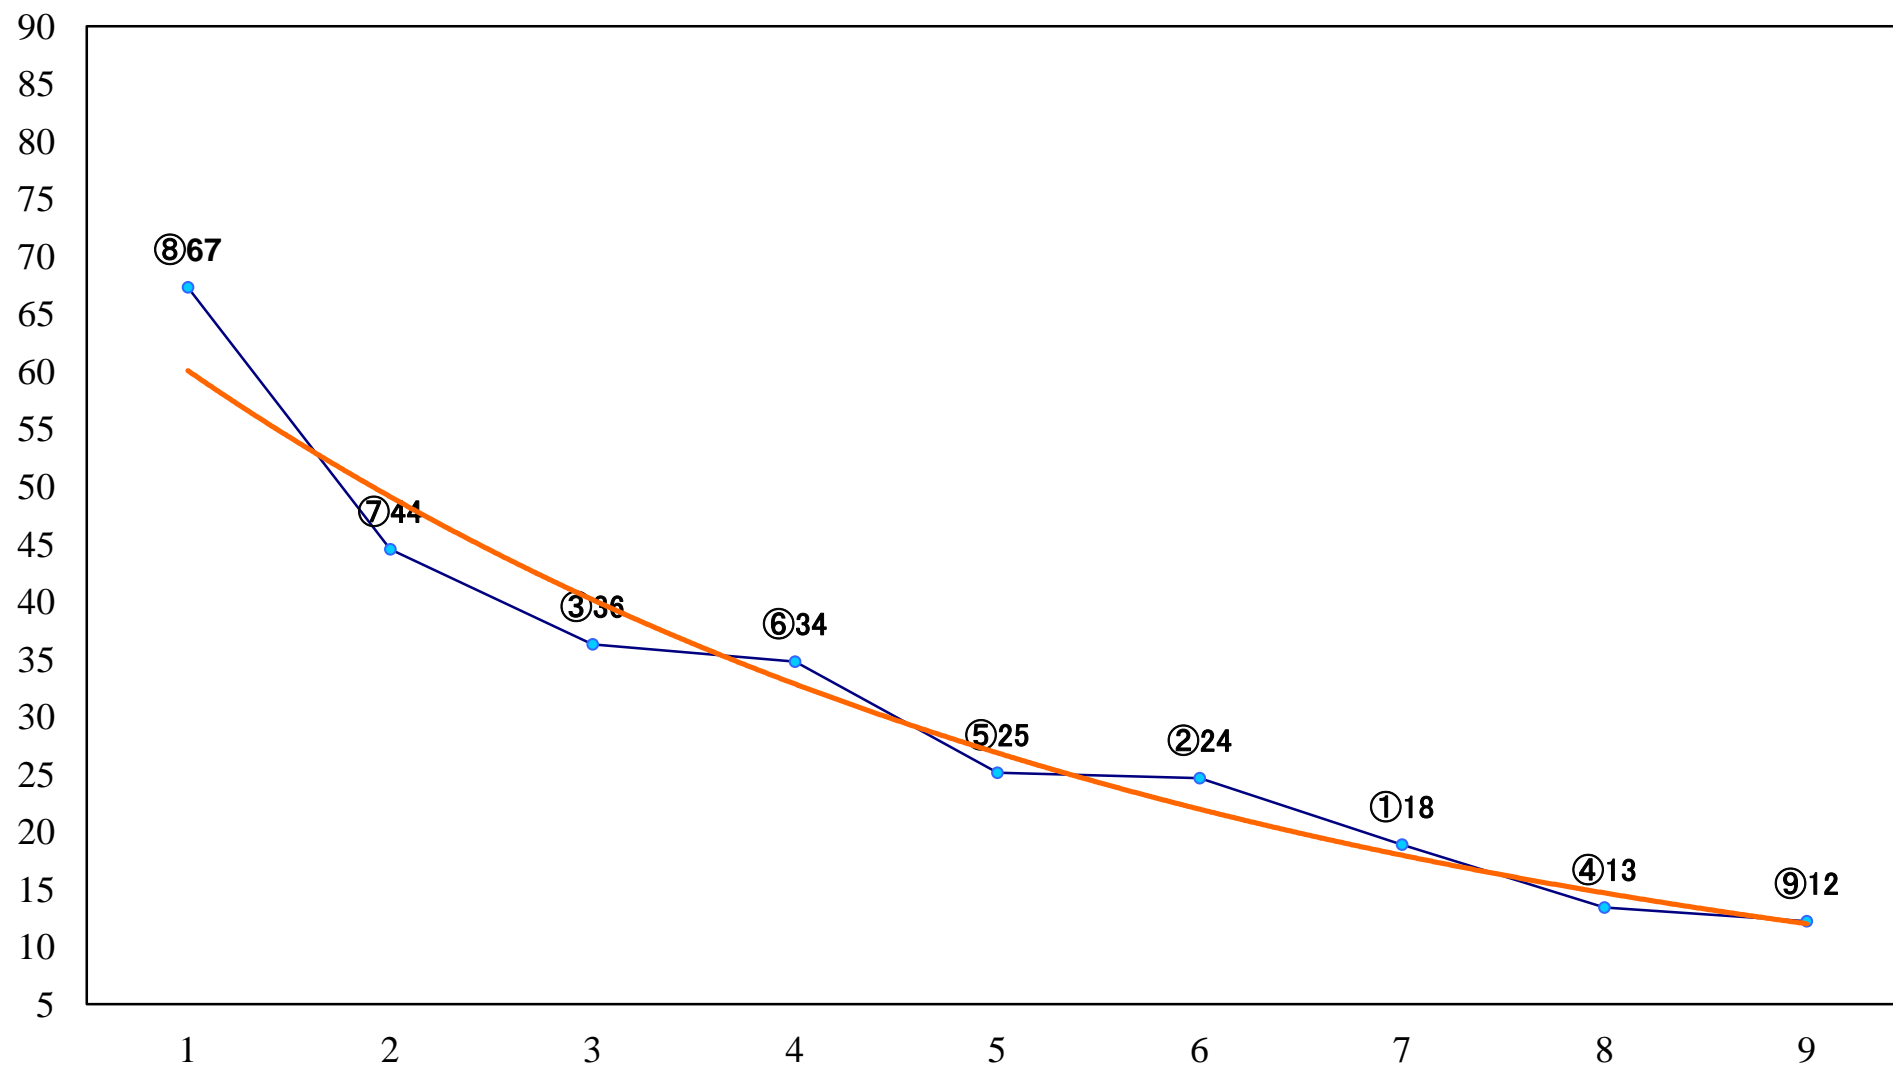

2022年06月29日(水) 大井競馬 11R 20:10
帝王賞JpnI 右2000mm