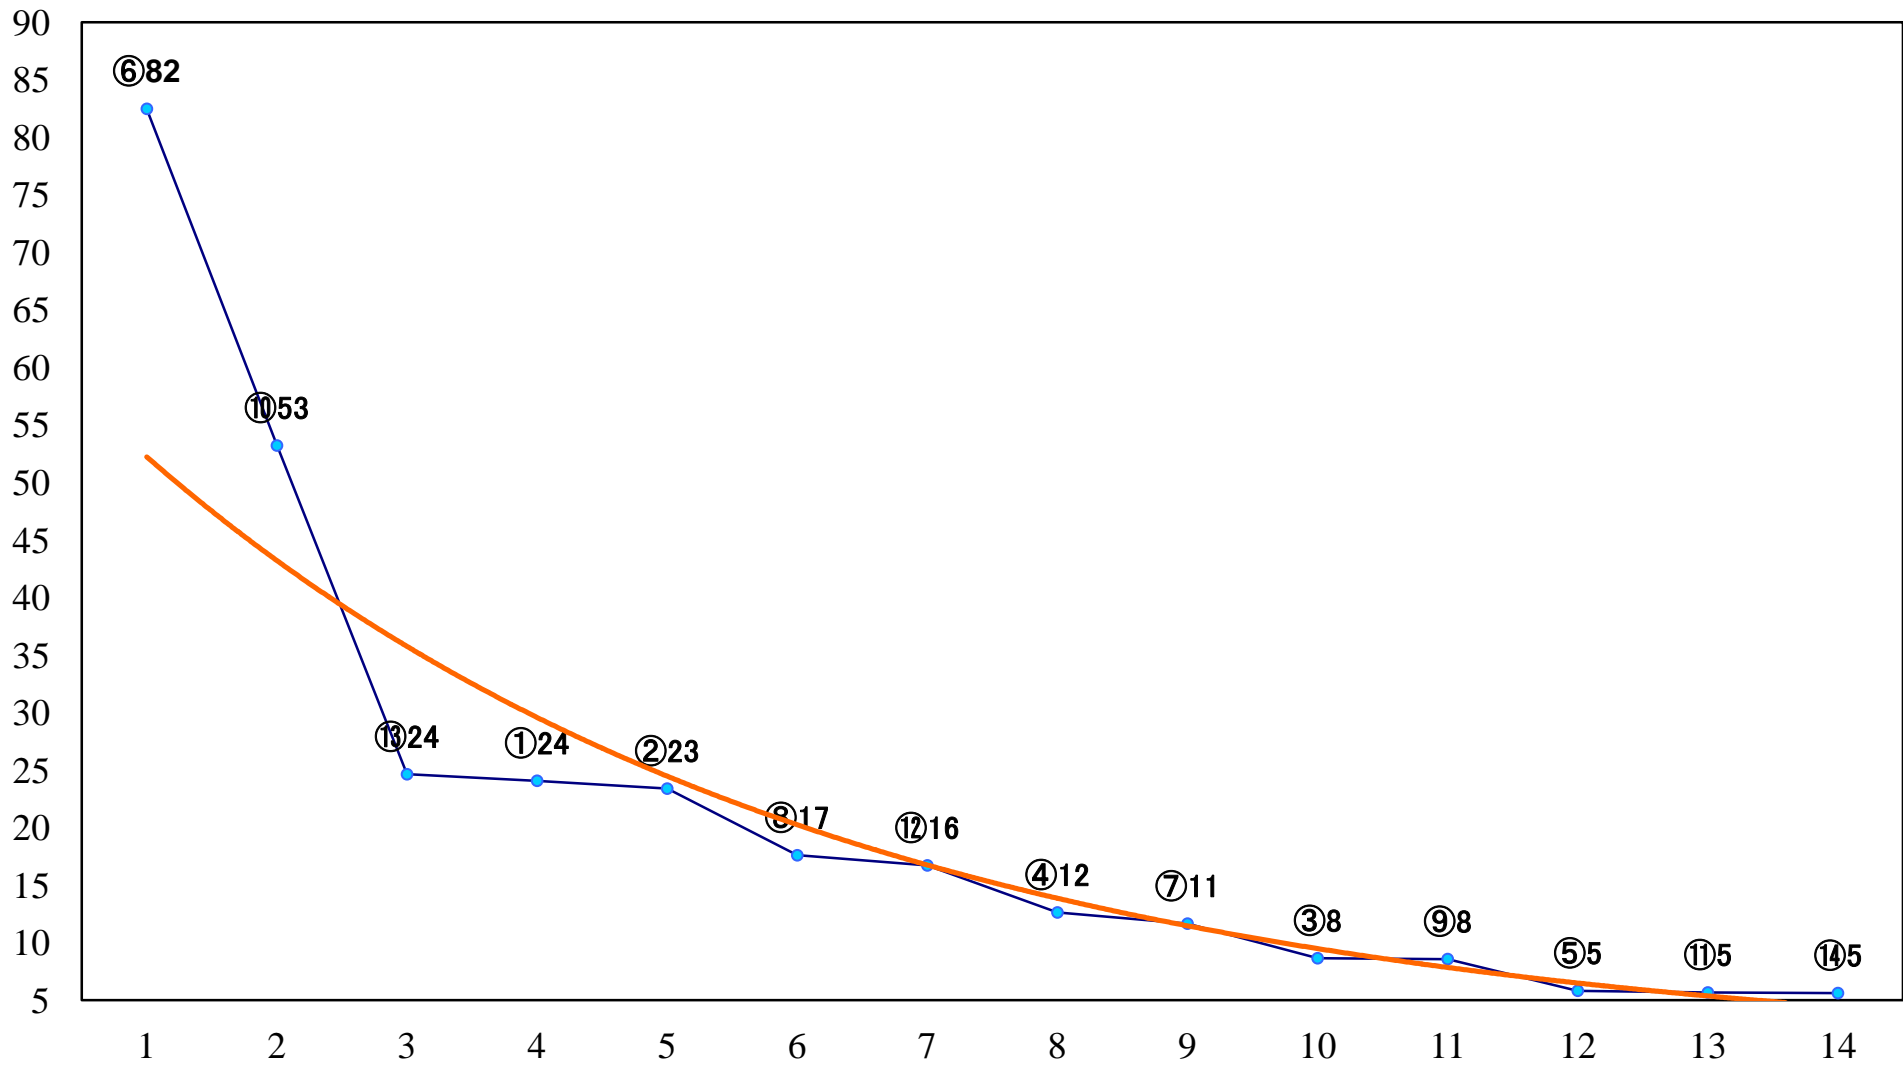

2022年06月29日(水) 大井競馬 6R 16:55
3歳187万円以下 右1200mm