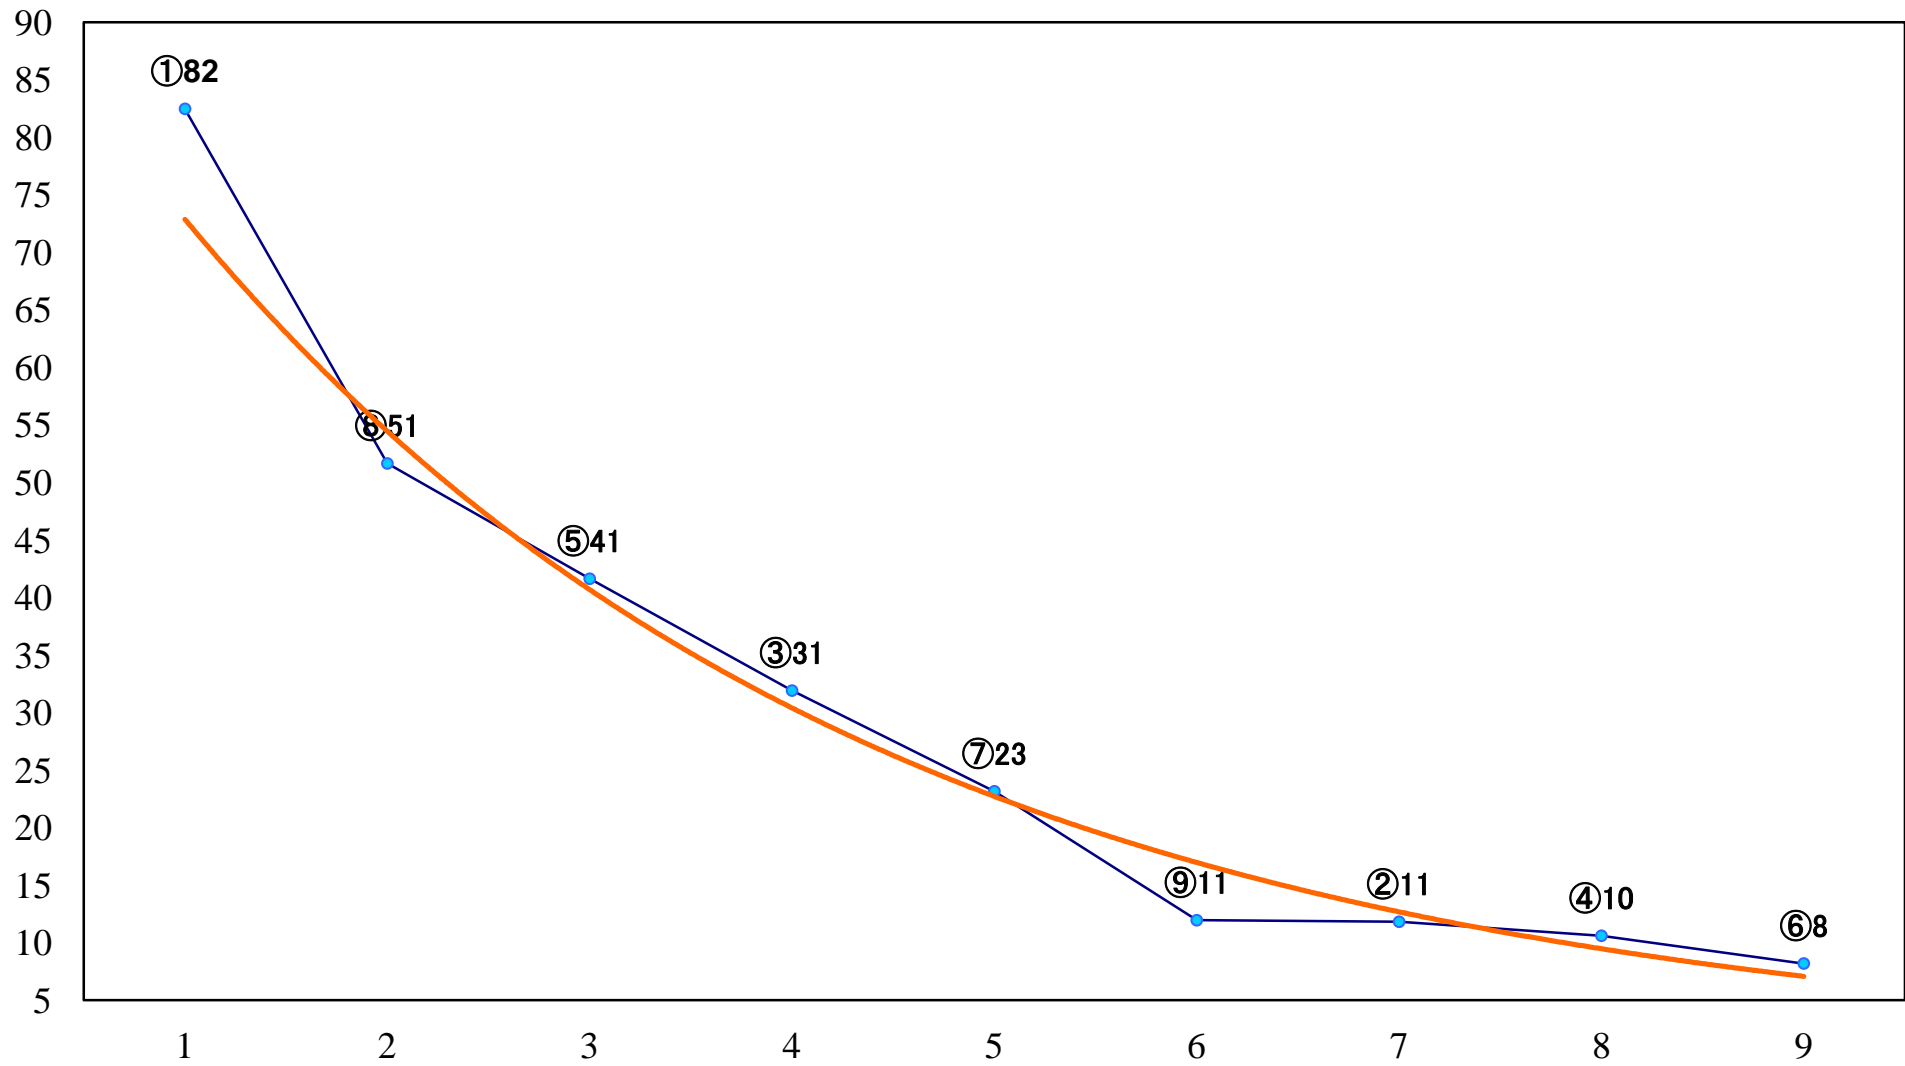

2022年06月29日(水) 大井競馬 1R 14:15
C3三 四 右1600mm

2022年06月29日(水) 大井競馬 2R 14:45
C3三四 右1200mm

2022年06月29日(水) 大井競馬 3R 15:15
2歳36万円以下 右1200mm

2022年06月29日(水) 大井競馬 4R 15:45
2歳60万円以上 右1400mm

2022年06月29日(水) 大井競馬 5R 16:20
3歳187万円以下 右1600mm