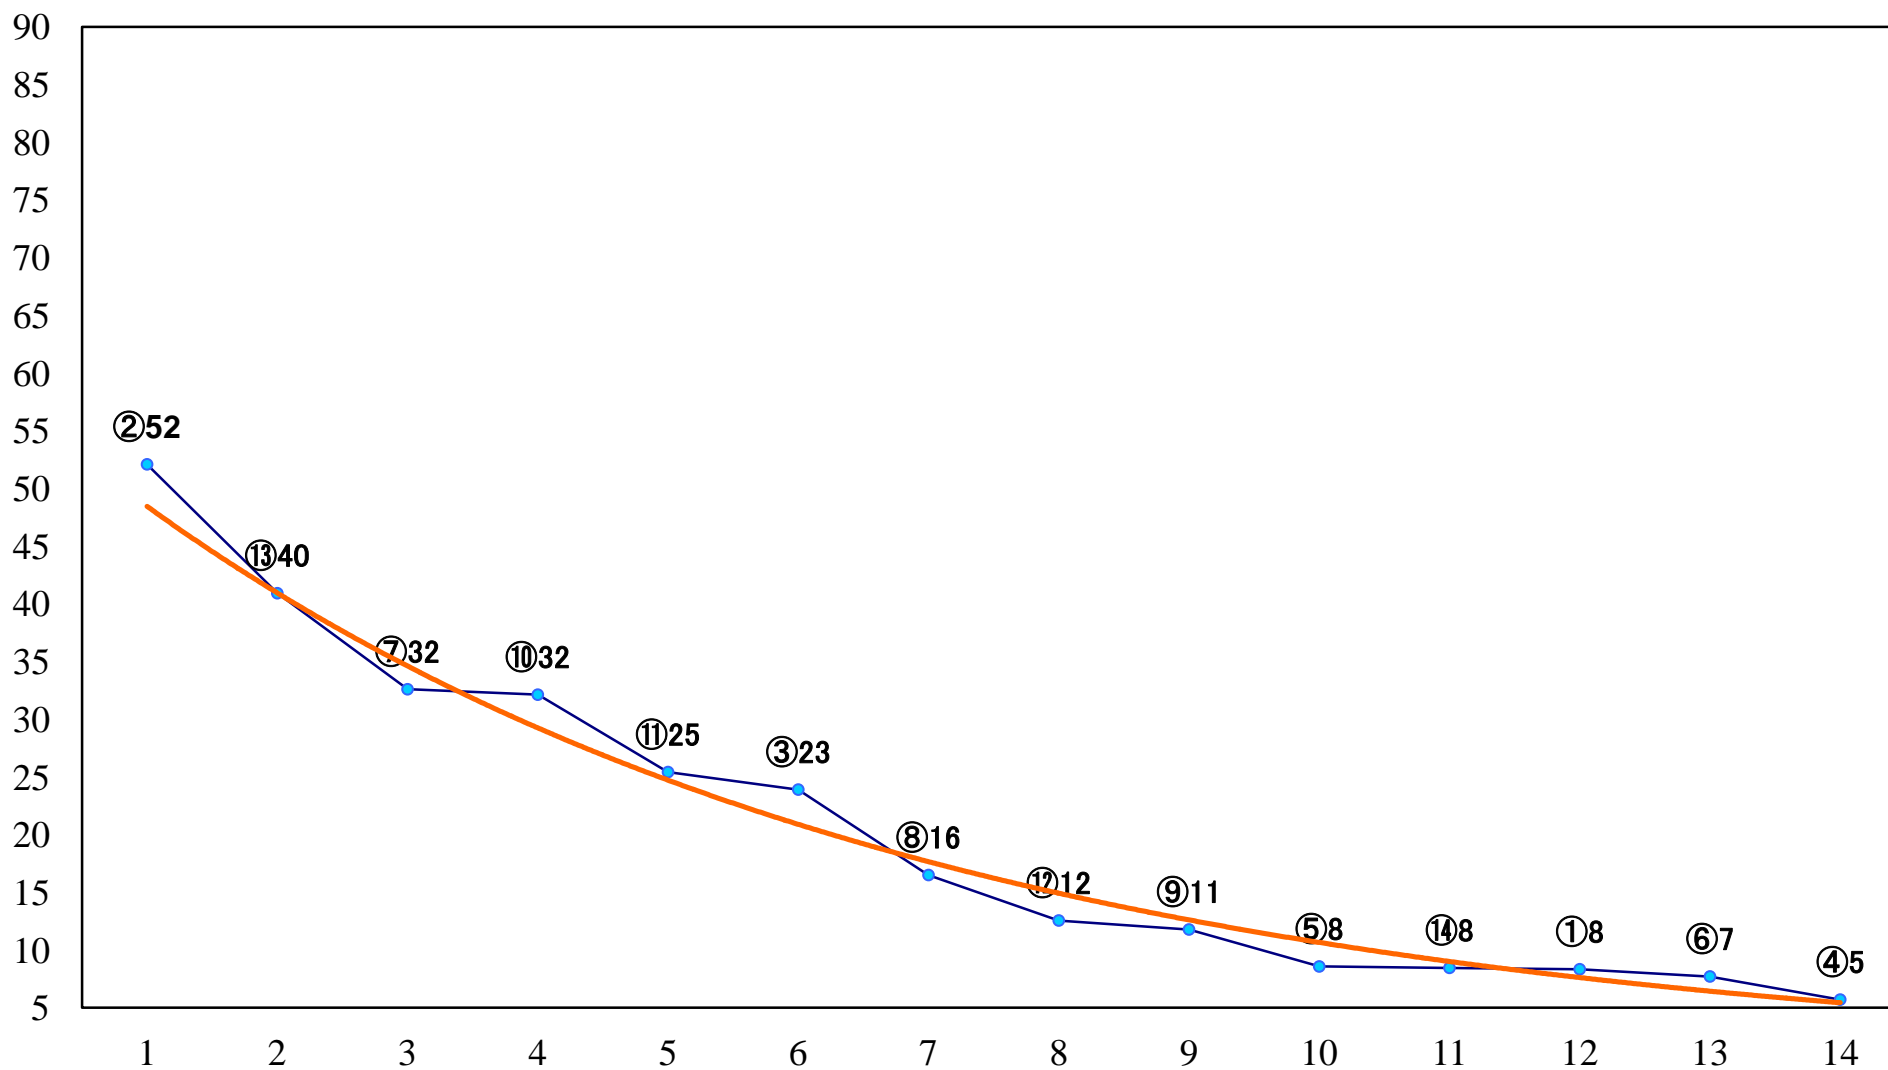

2022年06月29日(水) 大井競馬 1R 14:15
C3三 四 右1600mm

2022年06月29日(水) 大井競馬 2R 14:45
C3三四 右1200mm

2022年06月29日(水) 大井競馬 3R 15:15
2歳36万円以下 右1200mm

2022年06月29日(水) 大井競馬 4R 15:45
2歳60万円以上 右1400mm

2022年06月29日(水) 大井競馬 5R 16:20
3歳187万円以下 右1600mm