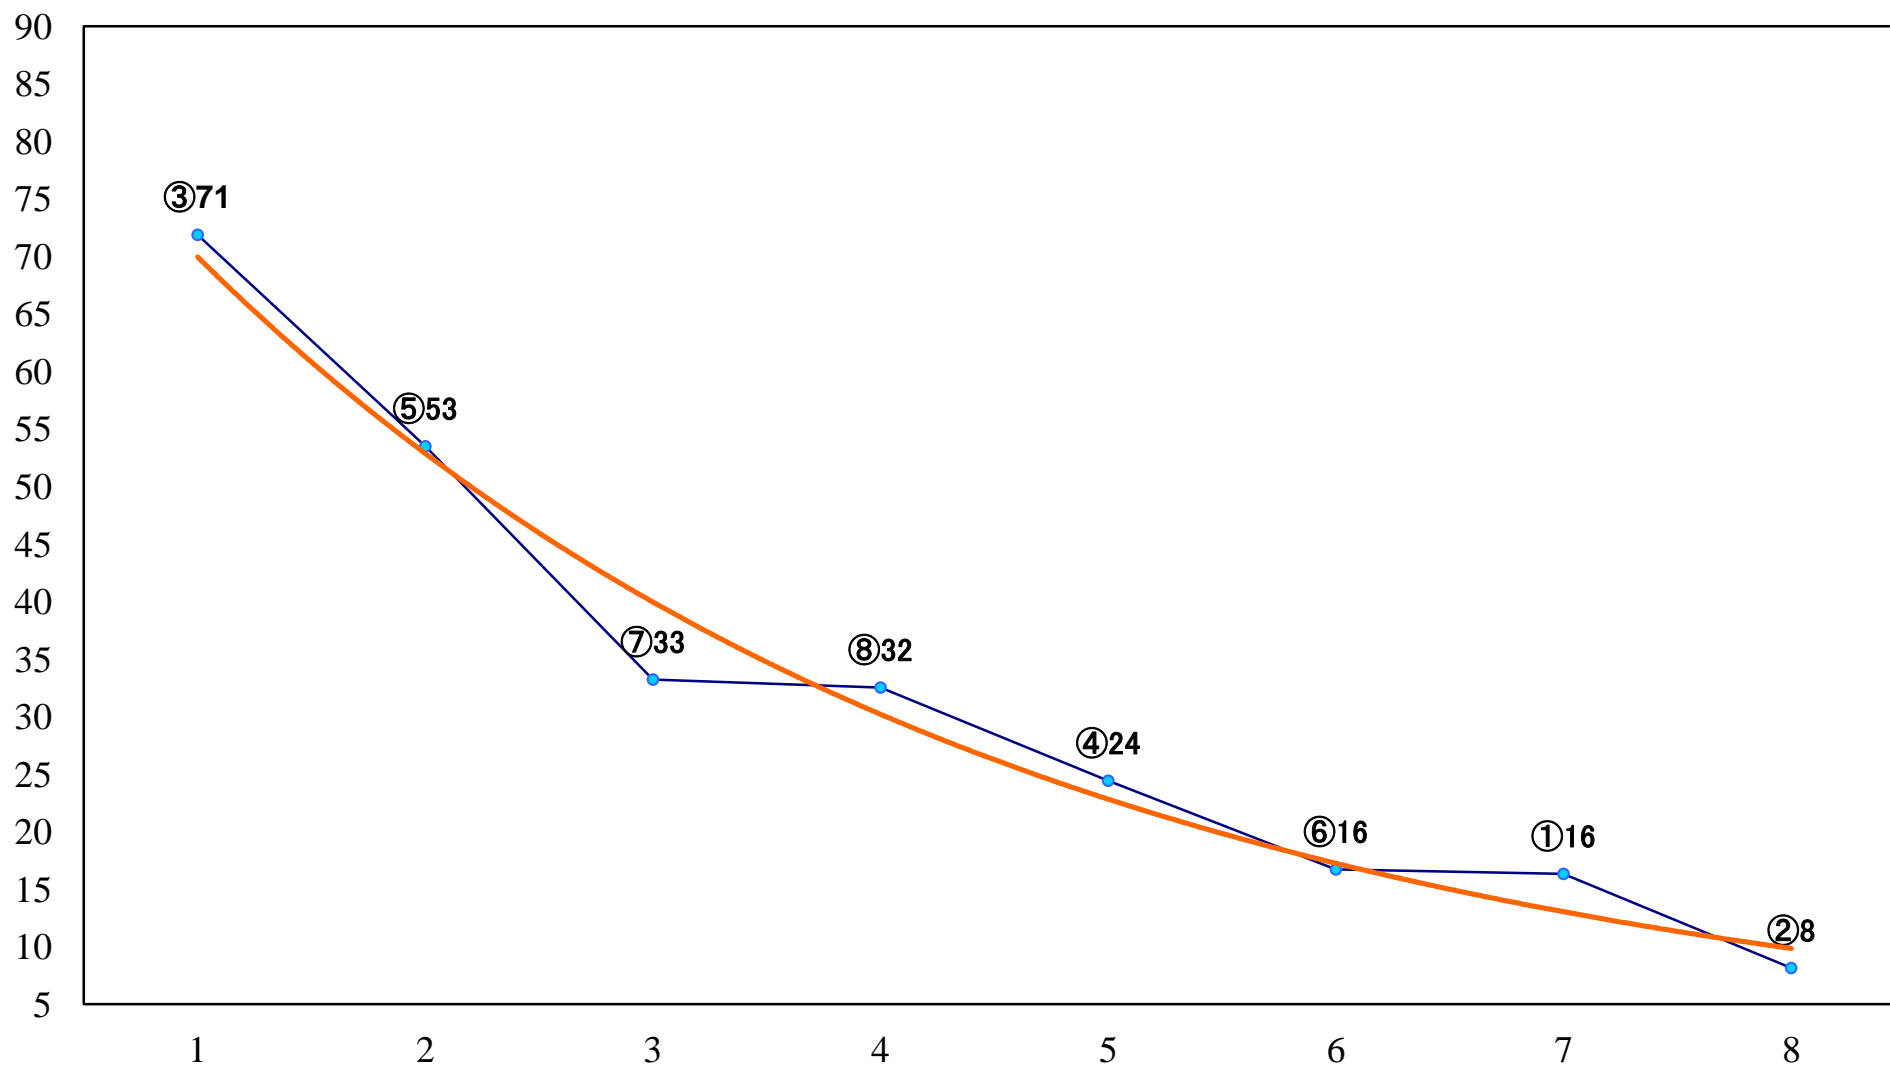

2022年06月29日(水) 大井競馬 1R 14:15
C3三 四 右1600mm

2022年06月29日(水) 大井競馬 2R 14:45
C3三四 右1200mm

2022年06月29日(水) 大井競馬 3R 15:15
2歳36万円以下 右1200mm

2022年06月29日(水) 大井競馬 4R 15:45
2歳60万円以上 右1400mm

2022年06月29日(水) 大井競馬 5R 16:20
3歳187万円以下 右1600mm