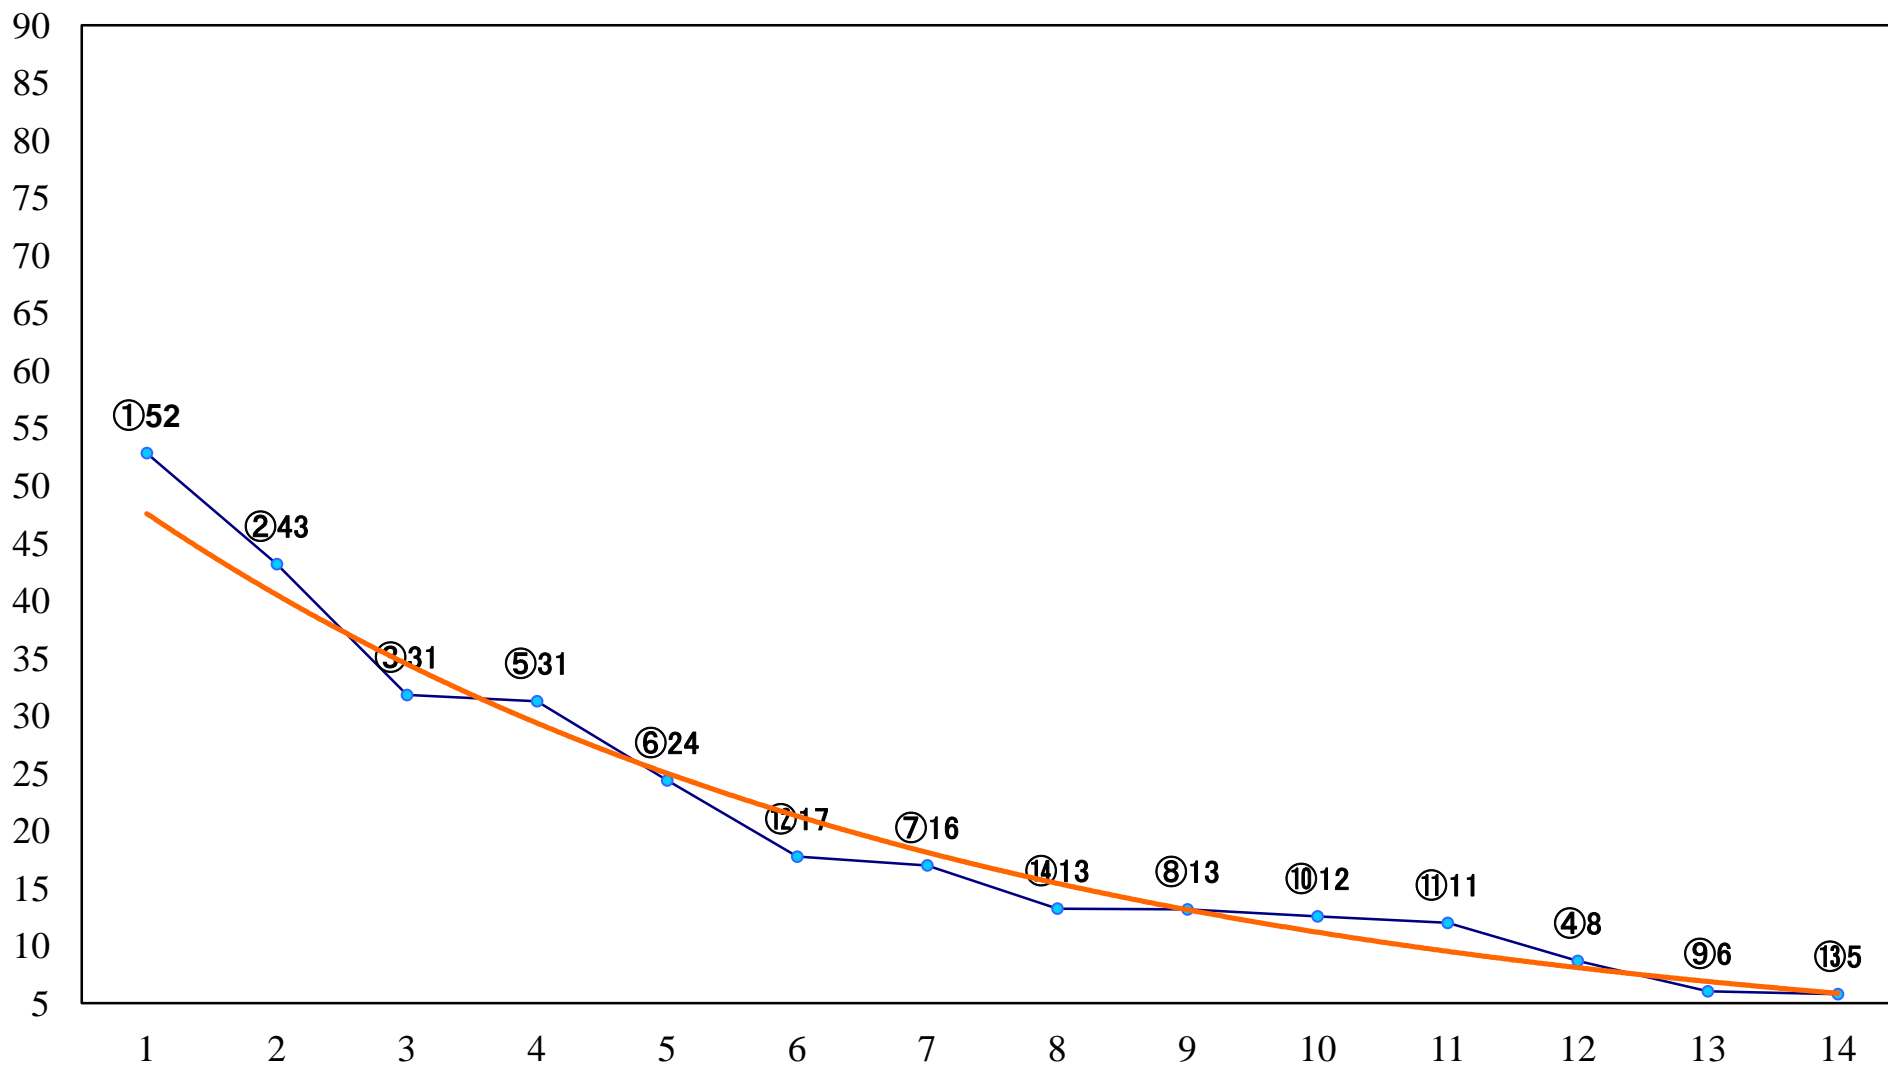

2022年06月29日(水) 大井競馬 6R 16:55
3歳187万円以下 右1200mm

2022年06月29日(水) 大井競馬 7R 17:30
秋葉原賞B1二選抜特別 右1600mm

2022年06月29日(水) 大井競馬 8R 18:05
カルーソー賞C2六 七 右1600mm

2022年06月29日(水) 大井競馬 9R 18:40
SPAT4プレミアムポイント賞C2六 七 右1200mm

2022年06月29日(水) 大井競馬 10R 19:25
ウマきゅん賞C1五 六 右1600mm