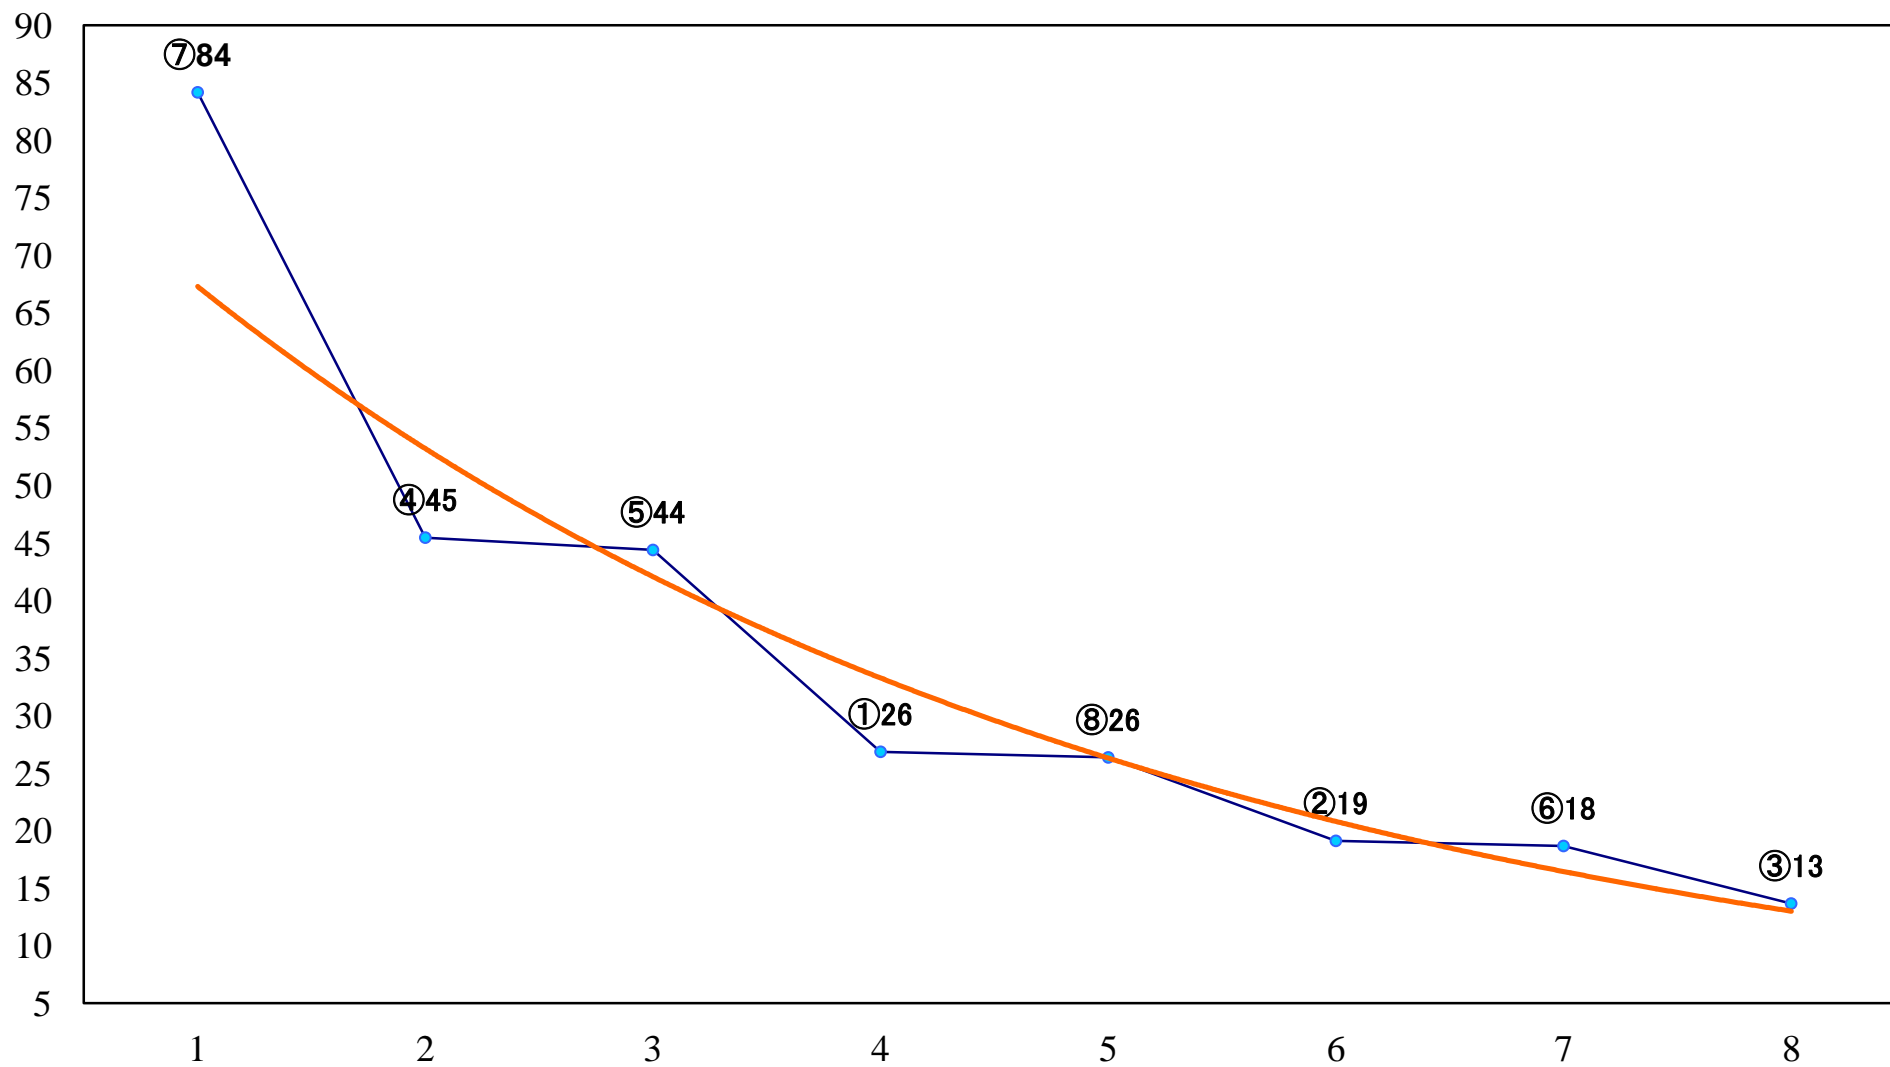

2022年06月29日(水) 大井競馬 7R 17:30
秋葉原賞B1二選抜特別 右1600mm