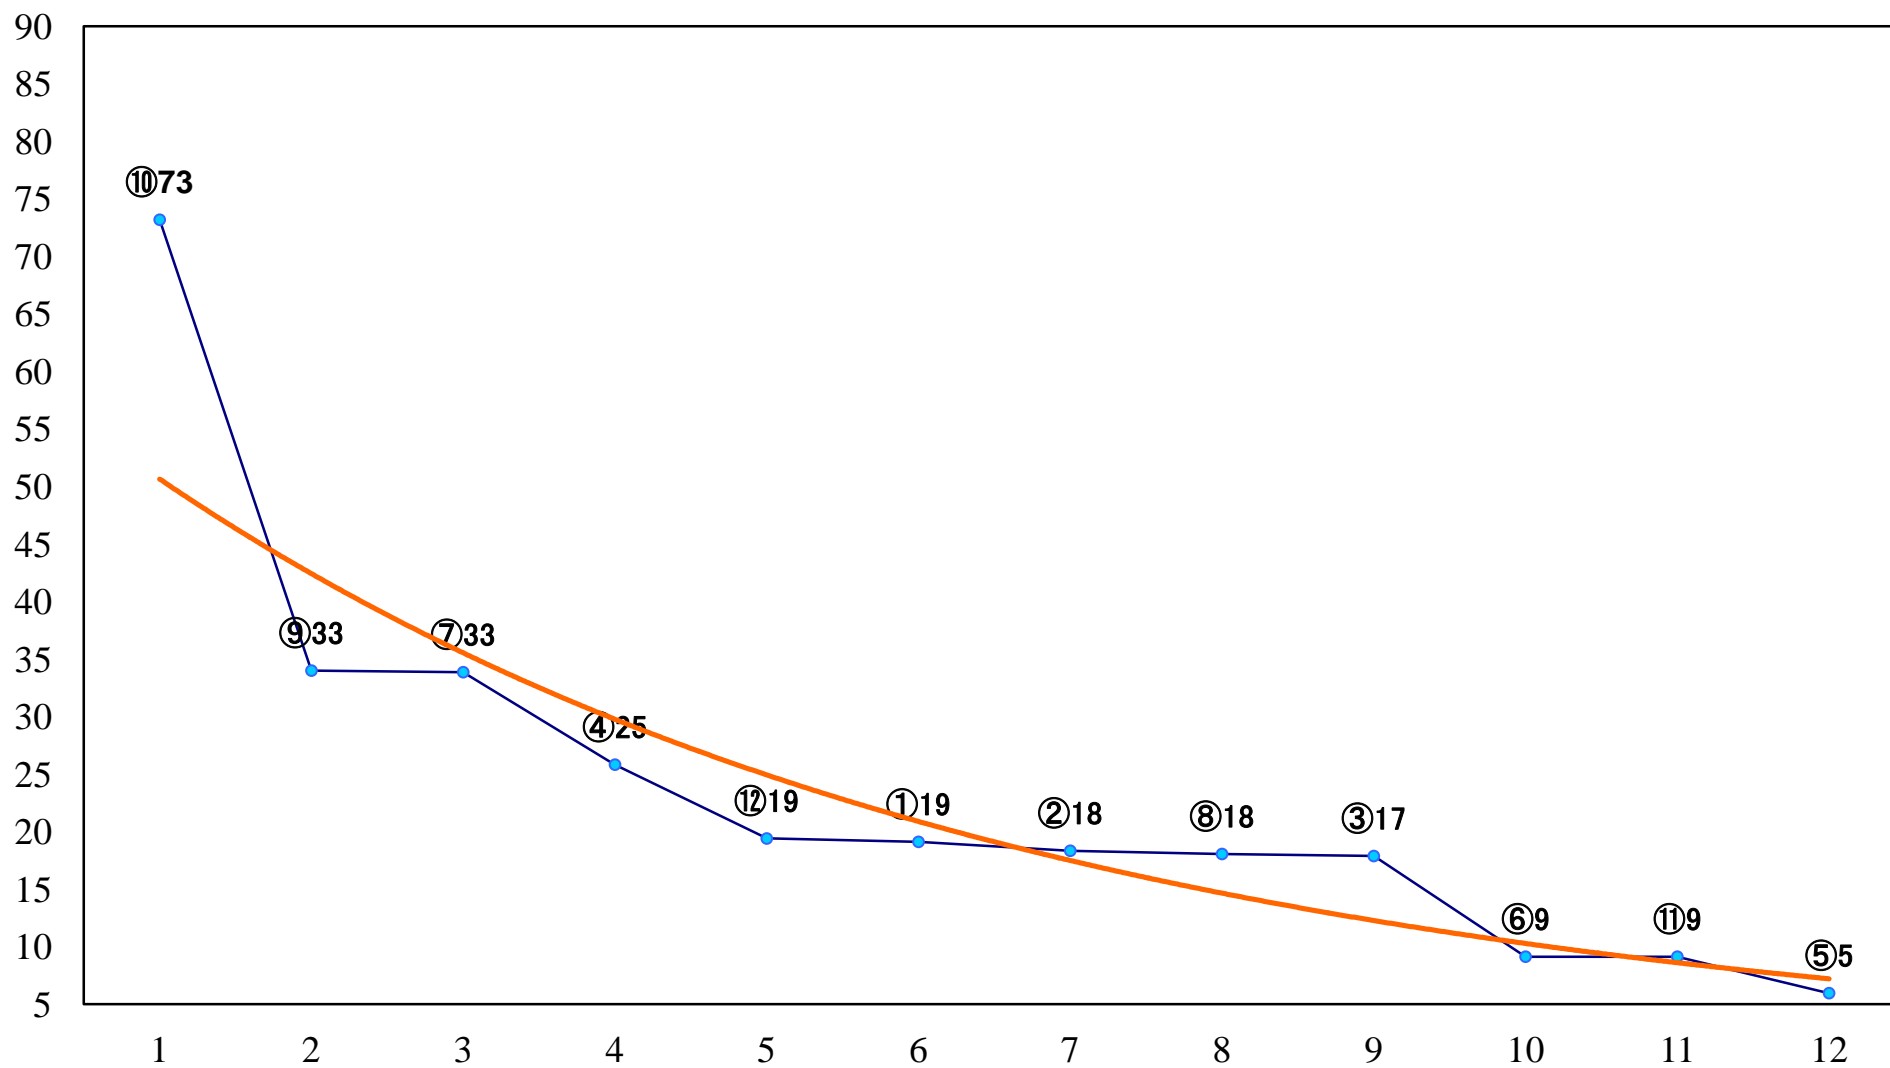

2022年06月29日(水) 大井競馬 6R 16:55
3歳187万円以下 右1200mm

2022年06月29日(水) 大井競馬 7R 17:30
秋葉原賞B1二選抜特別 右1600mm

2022年06月29日(水) 大井競馬 8R 18:05
カルーソー賞C2六 七 右1600mm

2022年06月29日(水) 大井競馬 9R 18:40
SPAT4プレミアムポイント賞C2六 七 右1200mm

2022年06月29日(水) 大井競馬 10R 19:25
ウマきゅん賞C1五 六 右1600mm