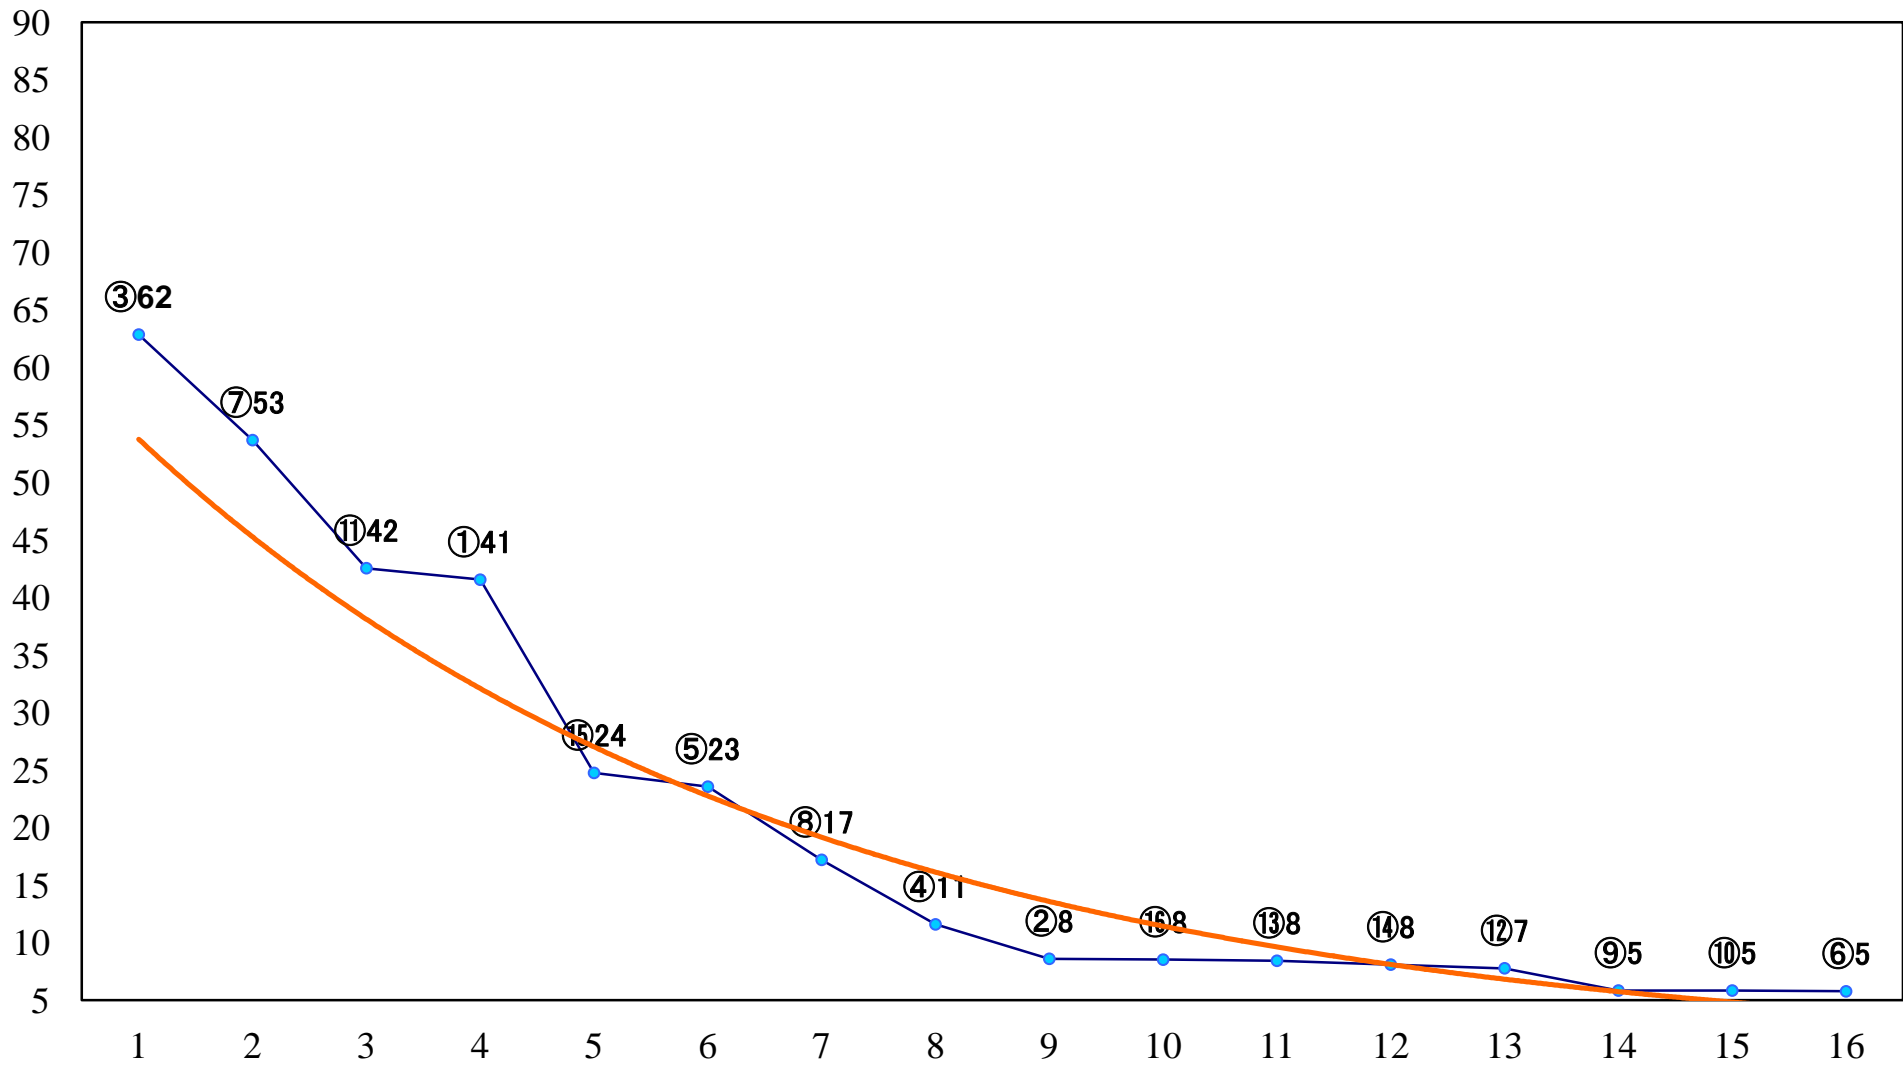

2022年06月29日(水) 大井競馬 1R 14:15
C3三 四 右1600mm

2022年06月29日(水) 大井競馬 2R 14:45
C3三四 右1200mm

2022年06月29日(水) 大井競馬 3R 15:15
2歳36万円以下 右1200mm

2022年06月29日(水) 大井競馬 4R 15:45
2歳60万円以上 右1400mm

2022年06月29日(水) 大井競馬 5R 16:20
3歳187万円以下 右1600mm