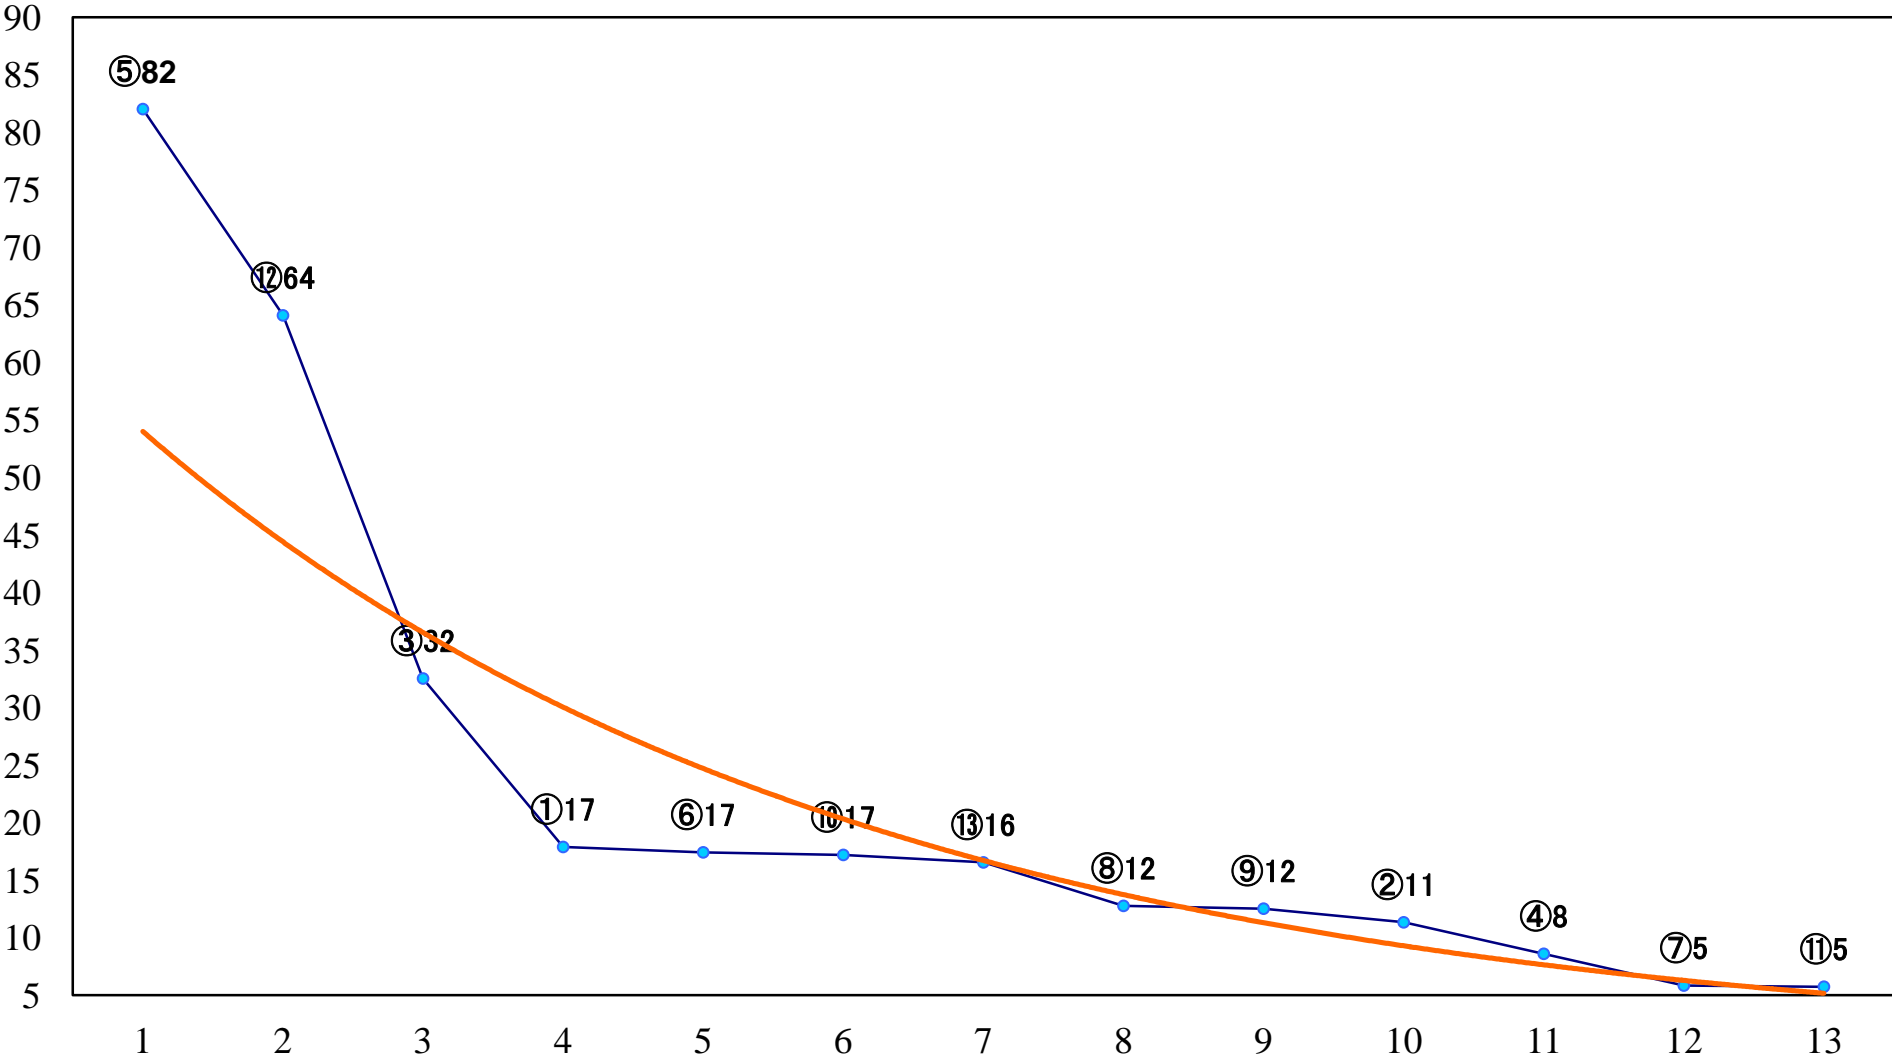

2022年06月29日(水) 大井競馬 1R 14:15
C3三 四 右1600mm

2022年06月29日(水) 大井競馬 2R 14:45
C3三四 右1200mm

2022年06月29日(水) 大井競馬 3R 15:15
2歳36万円以下 右1200mm

2022年06月29日(水) 大井競馬 4R 15:45
2歳60万円以上 右1400mm

2022年06月29日(水) 大井競馬 5R 16:20
3歳187万円以下 右1600mm