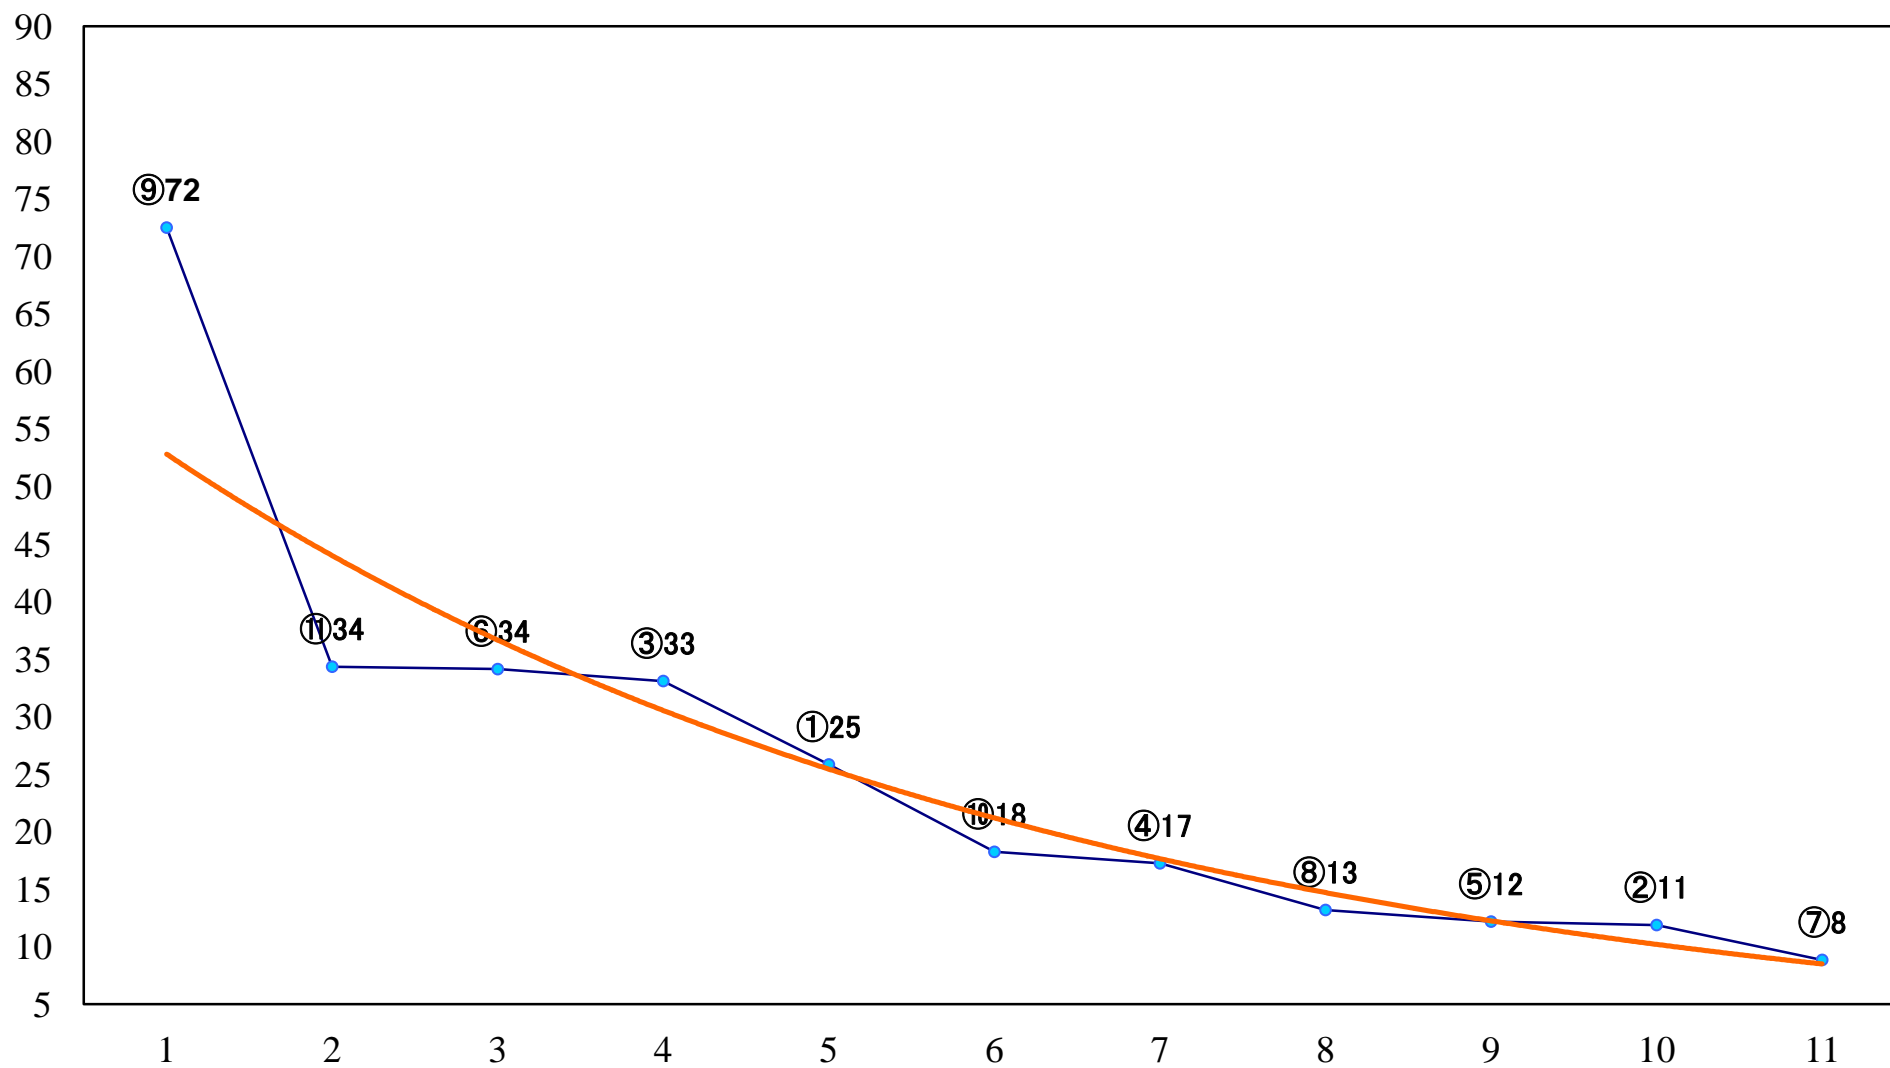

2022年06月29日(水) 大井競馬 8R 18:05
カルーソー賞C2六 七 右1600mm