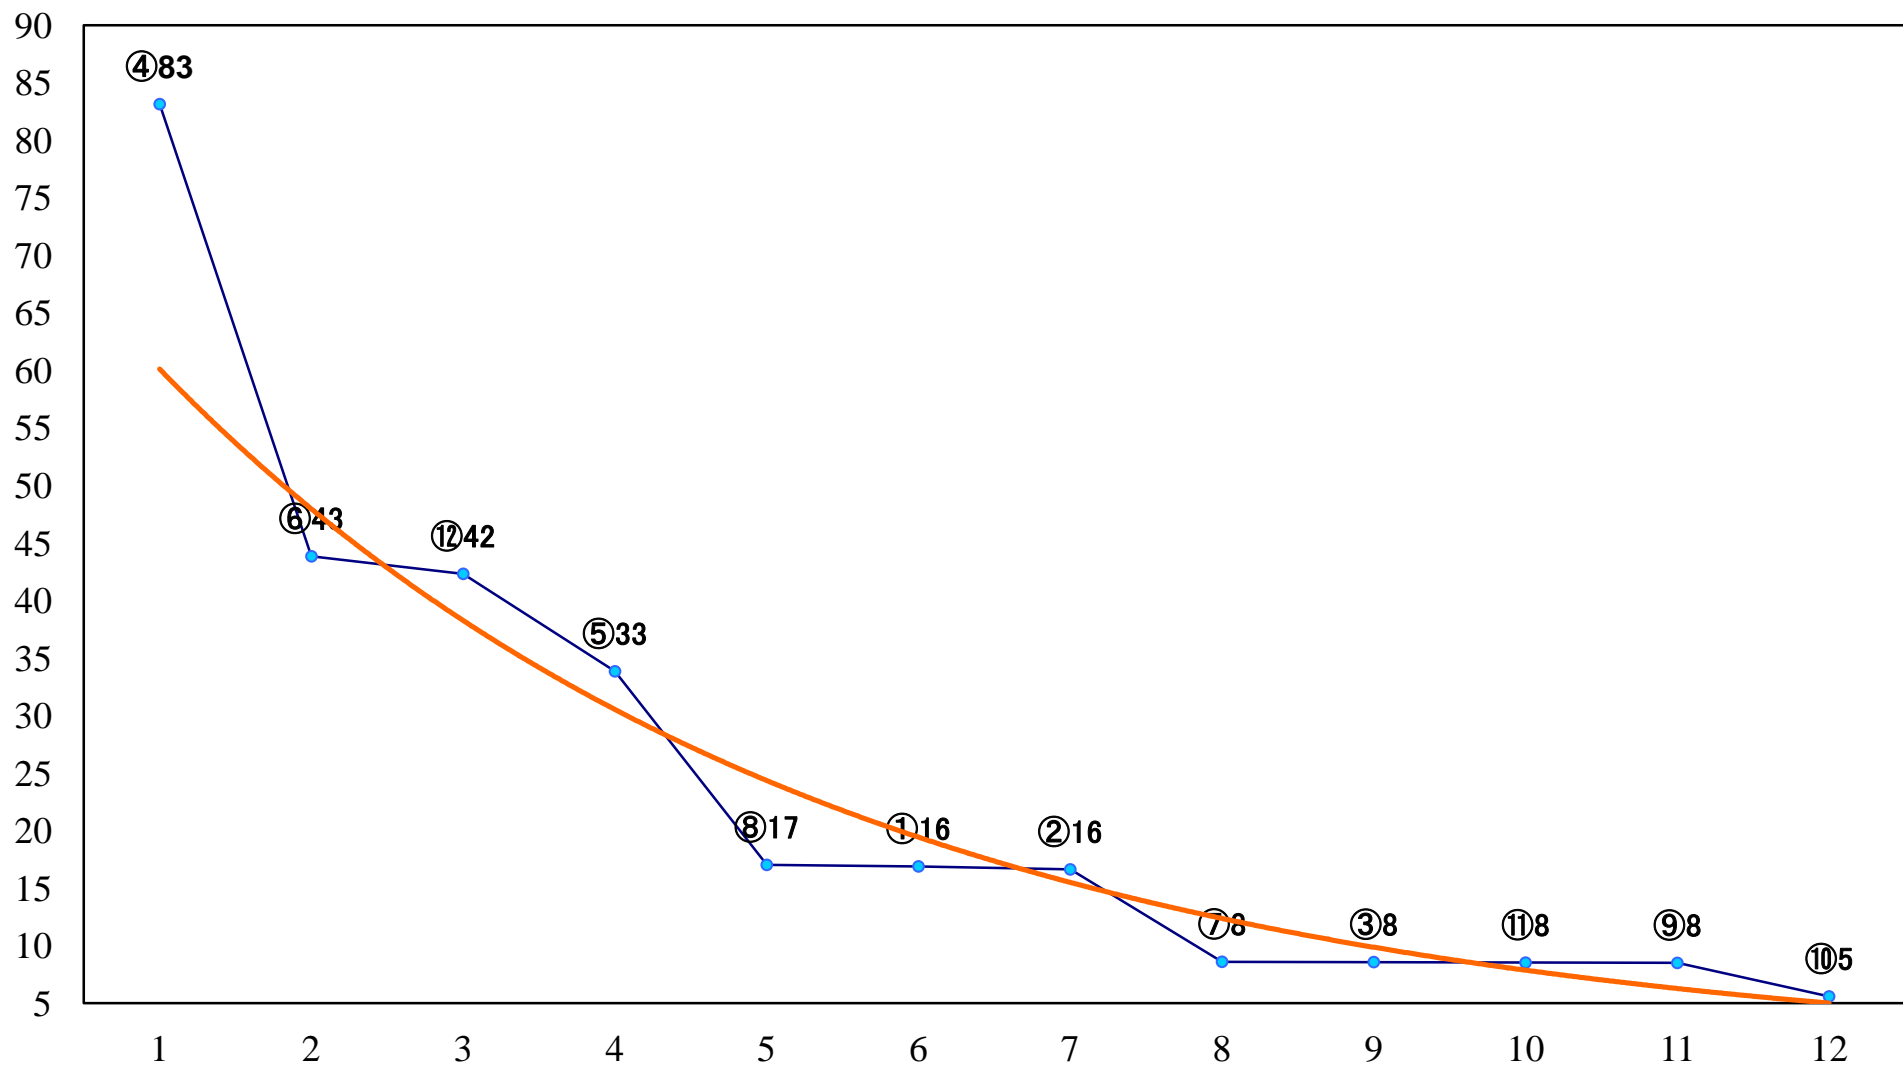

2022年06月30日(木) 浦和競馬 7R 15:20
C2四五六 左1400mm