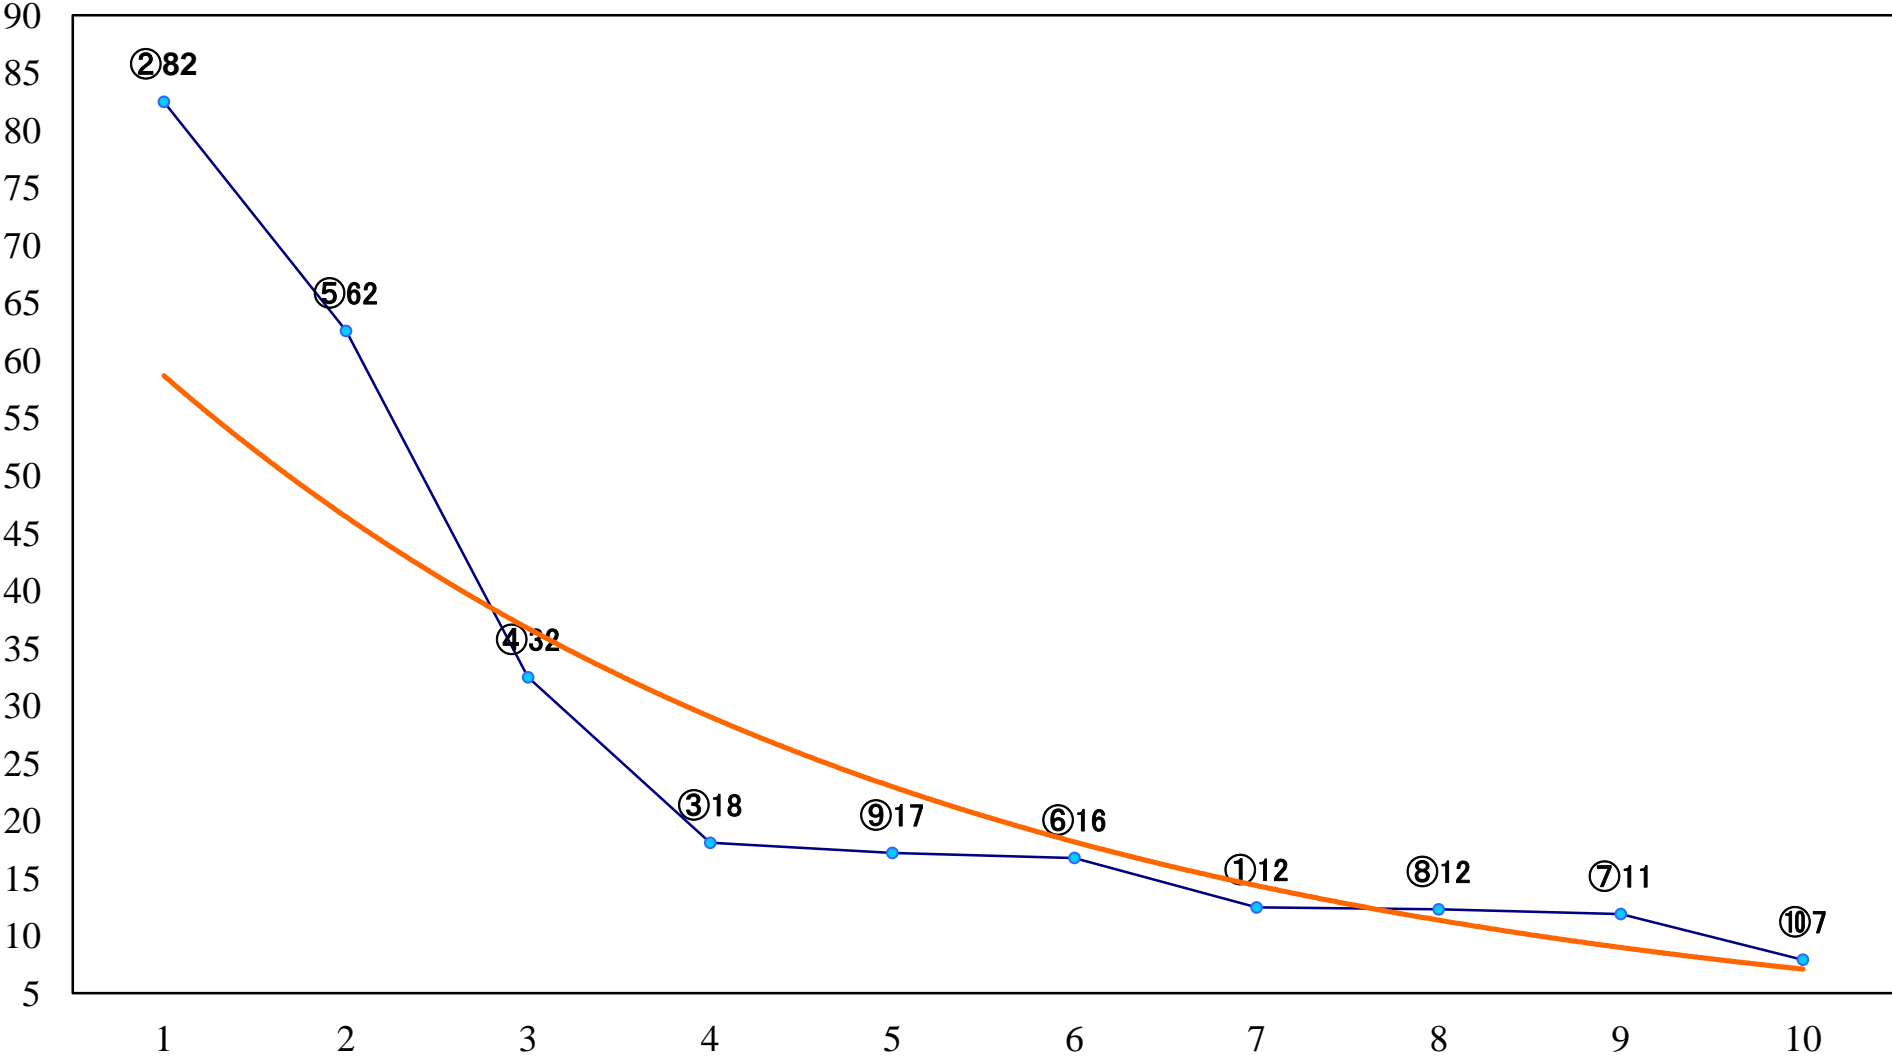

2022年06月30日(木) 浦和競馬 1R 12:10
3歳四 左1400mm

2022年06月30日(木) 浦和競馬 2R 12:40
ランチタイムチャレンジ3歳三 左1400mm

2022年06月30日(木) 浦和競馬 3R 13:10
C3二 三 左1400mm

2022年06月30日(木) 浦和競馬 4R 13:40
C3二 三 左1500mm

2022年06月30日(木) 浦和競馬 5R 14:10
C2四五六 左1500mm