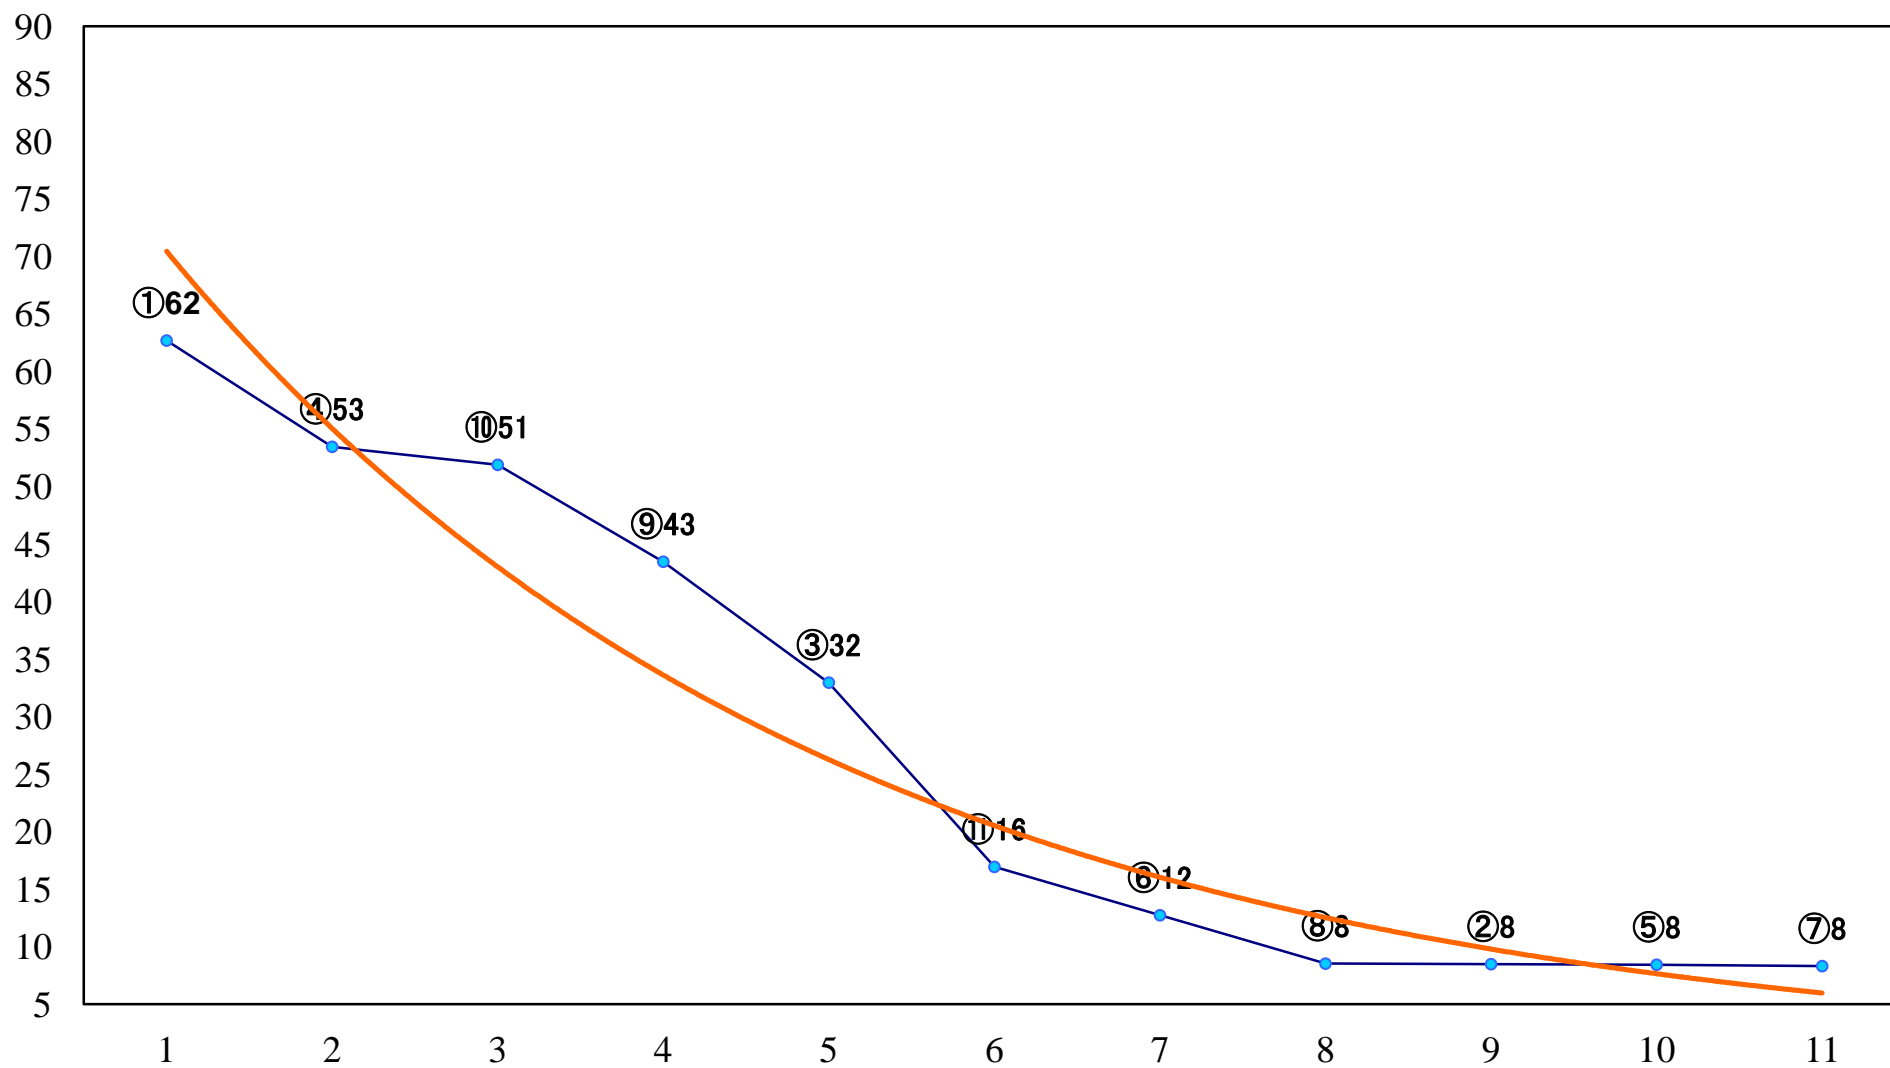

2022年06月30日(木) 浦和競馬 6R 14:45
C2四五六 左1400mm