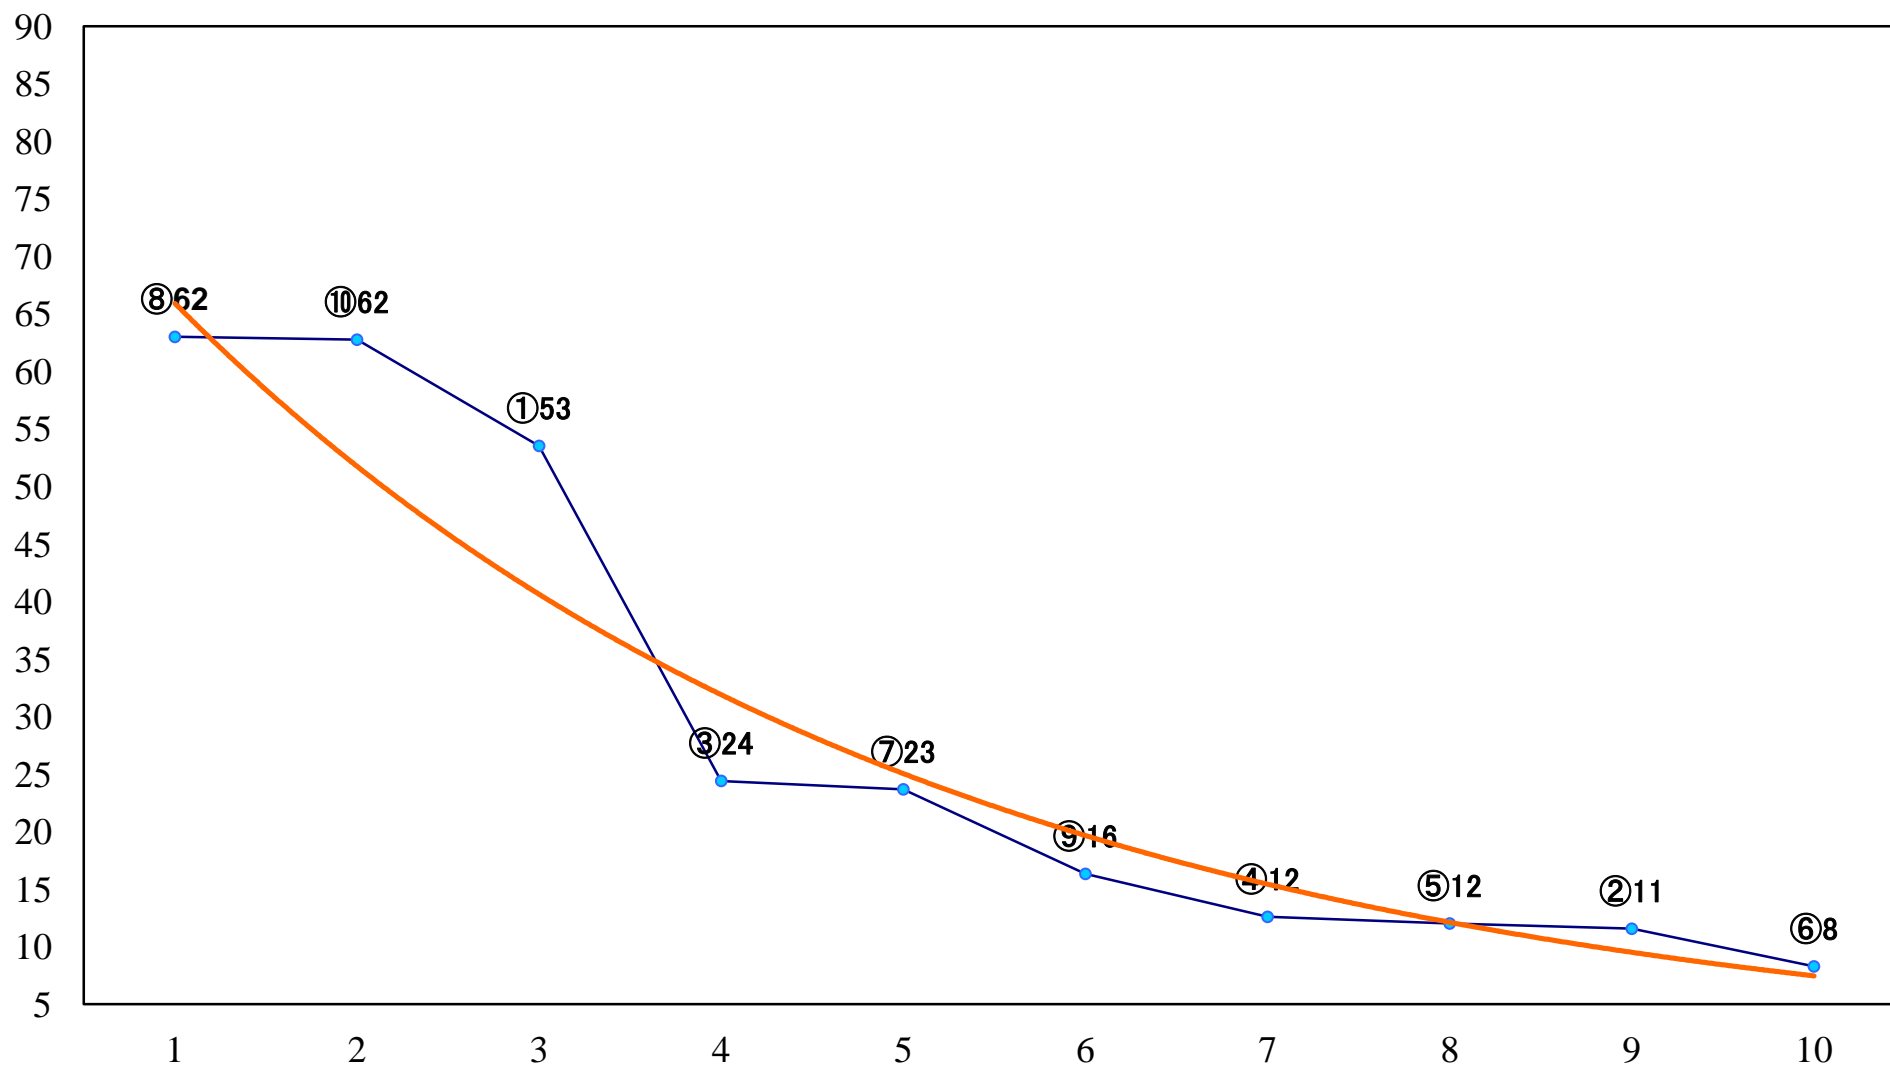

2022年06月30日(木) 浦和競馬 1R 12:10
3歳四 左1400mm

2022年06月30日(木) 浦和競馬 2R 12:40
ランチタイムチャレンジ3歳三 左1400mm

2022年06月30日(木) 浦和競馬 3R 13:10
C3二 三 左1400mm

2022年06月30日(木) 浦和競馬 4R 13:40
C3二 三 左1500mm

2022年06月30日(木) 浦和競馬 5R 14:10
C2四五六 左1500mm