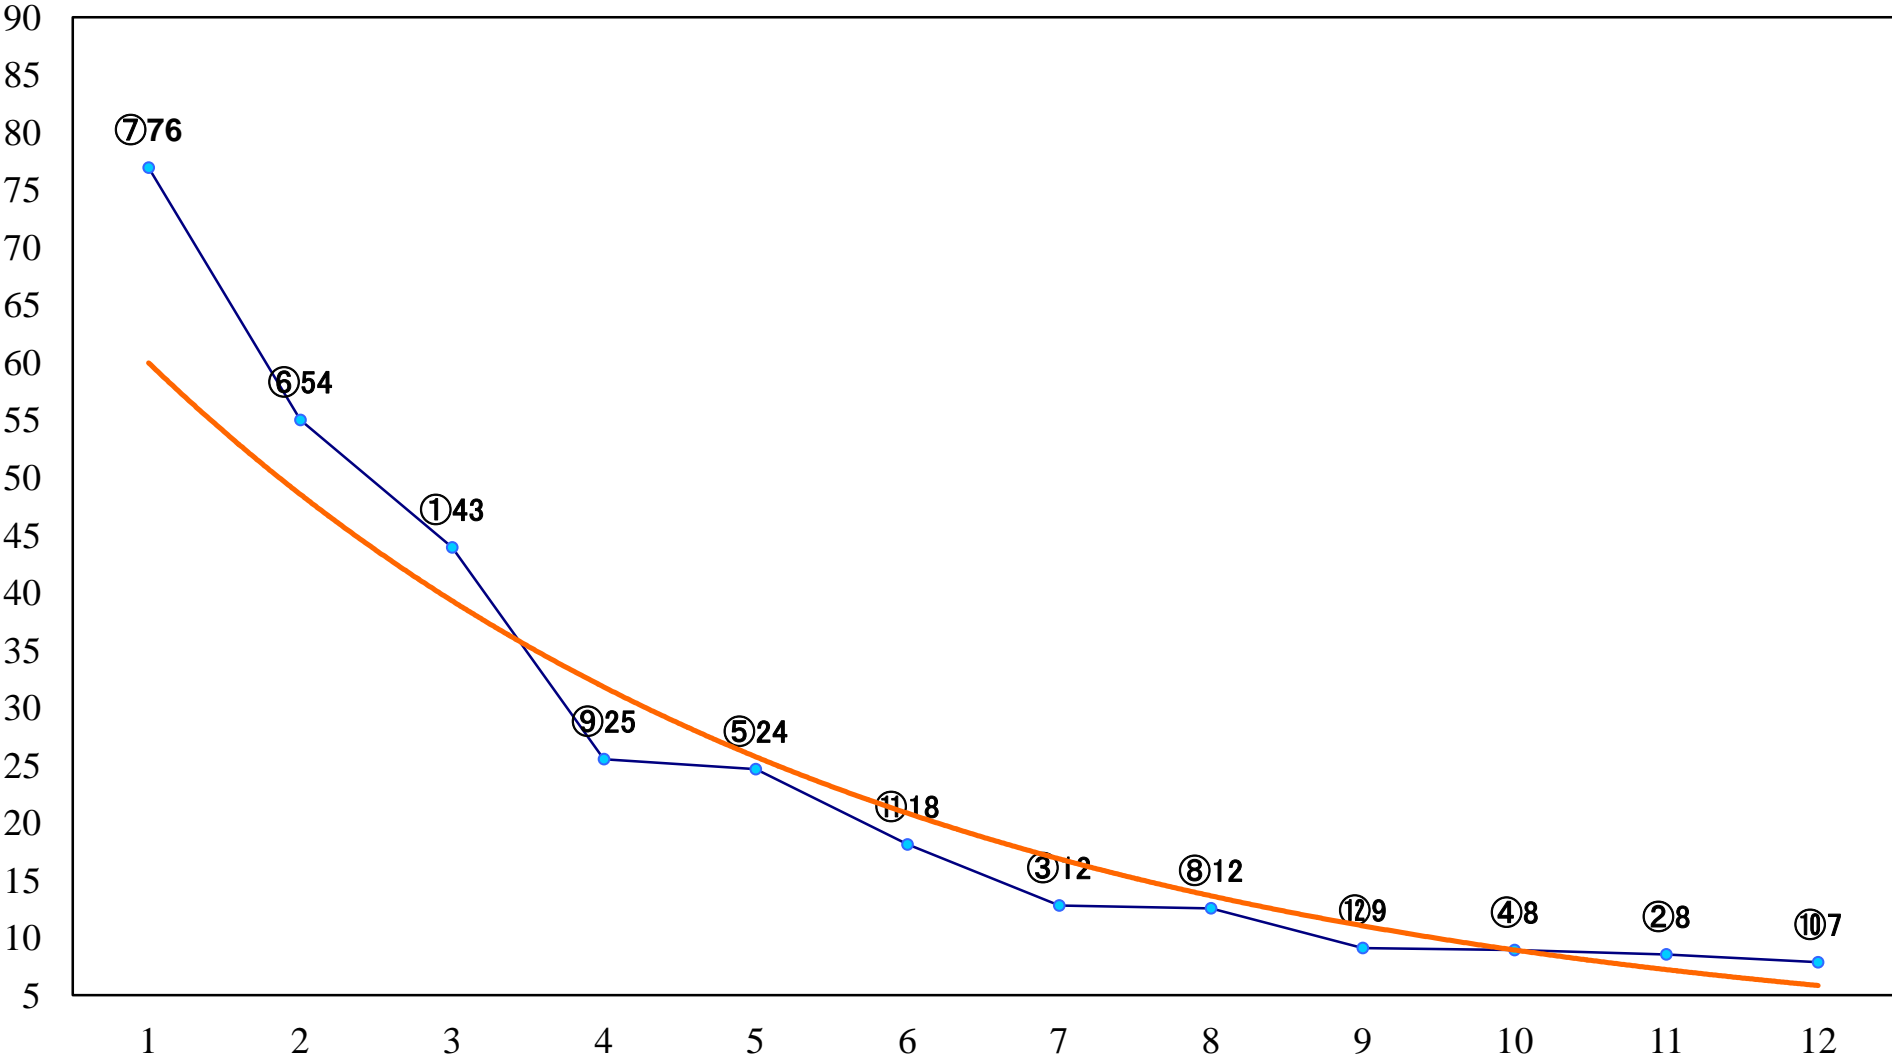

2022年06月30日(木) 浦和競馬 6R 14:45
C2四五六 左1400mm

2022年06月30日(木) 浦和競馬 7R 15:20
C2四五六 左1400mm

2022年06月30日(木) 浦和競馬 8R 15:55
若竹特別2歳一 左1400mm

2022年06月30日(木) 浦和競馬 9R 16:30
ファンタスティックリレーin浦和賞C2選 左800mm

2022年06月30日(木) 浦和競馬 10R 17:05
紫陽花特別C1三 左1400mm