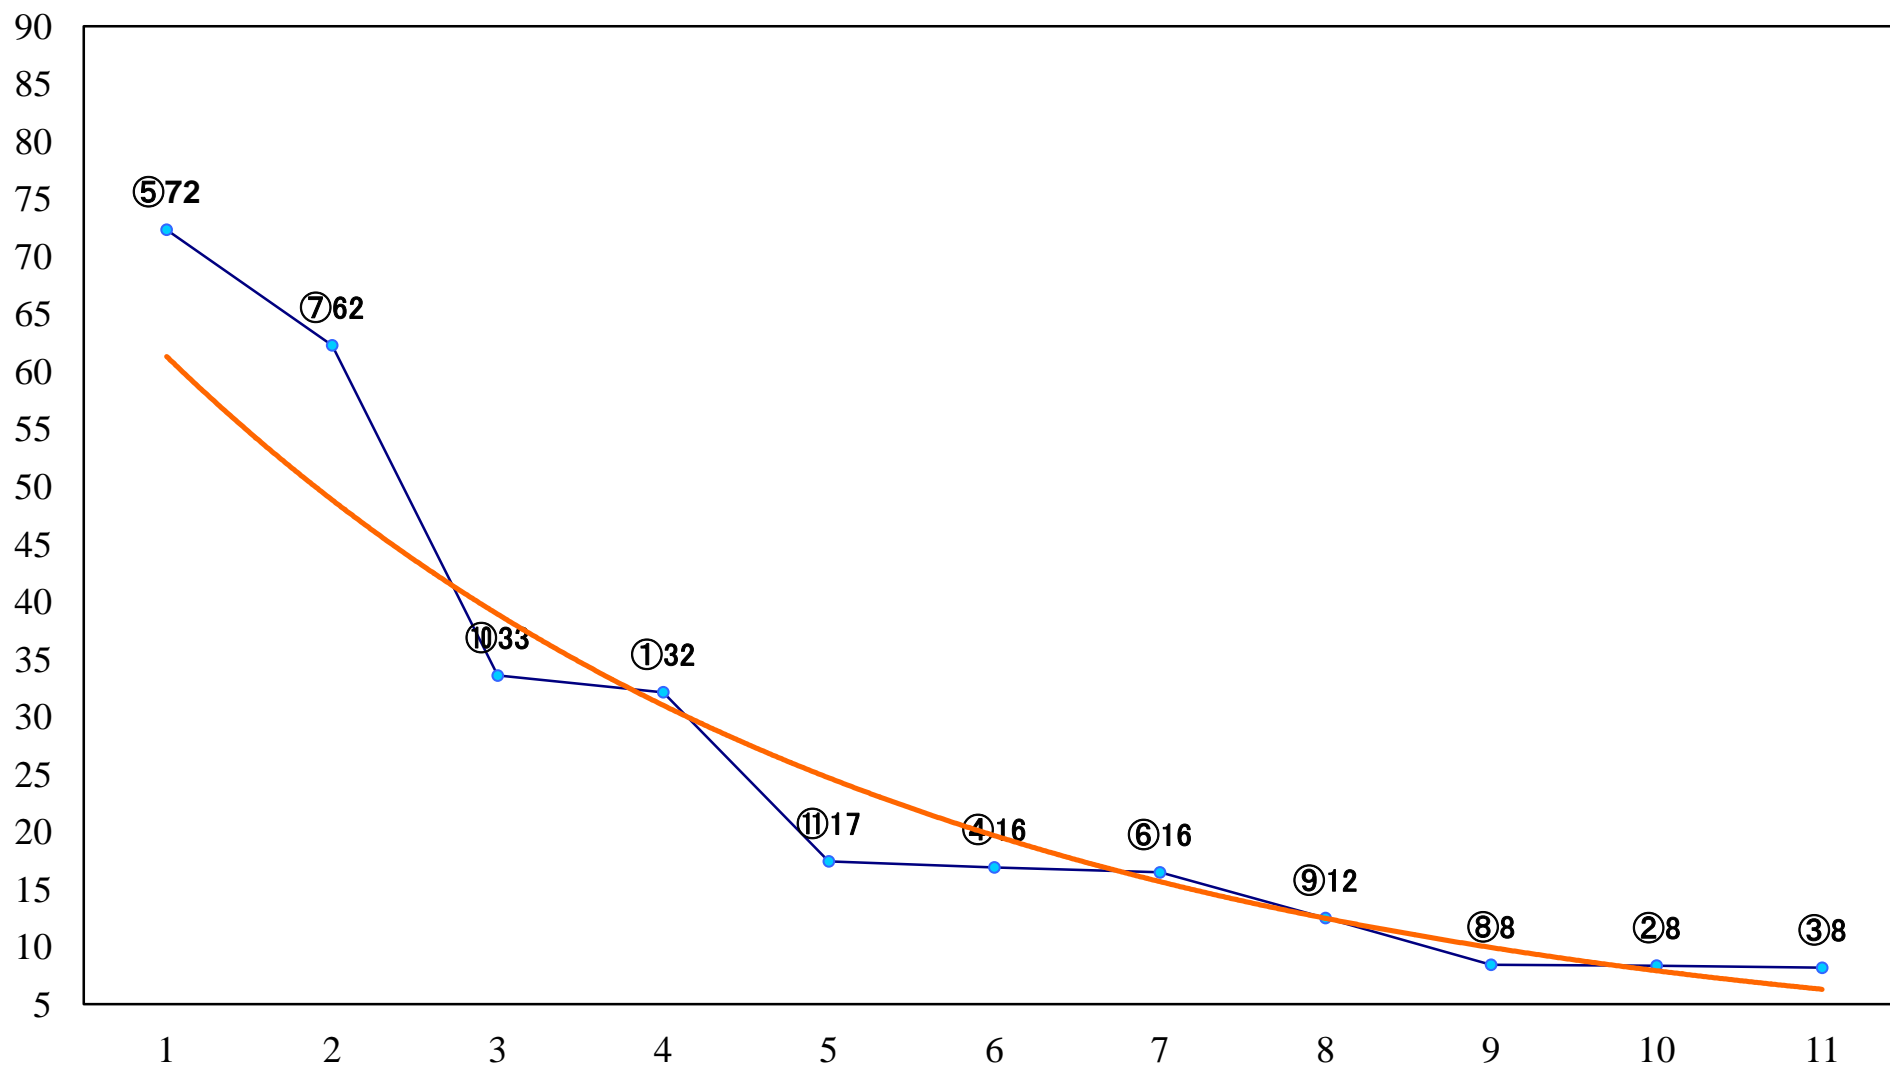

2022年06月30日(木) 浦和競馬 1R 12:10
3歳四 左1400mm

2022年06月30日(木) 浦和競馬 2R 12:40
ランチタイムチャレンジ3歳三 左1400mm

2022年06月30日(木) 浦和競馬 3R 13:10
C3二 三 左1400mm

2022年06月30日(木) 浦和競馬 4R 13:40
C3二 三 左1500mm

2022年06月30日(木) 浦和競馬 5R 14:10
C2四五六 左1500mm