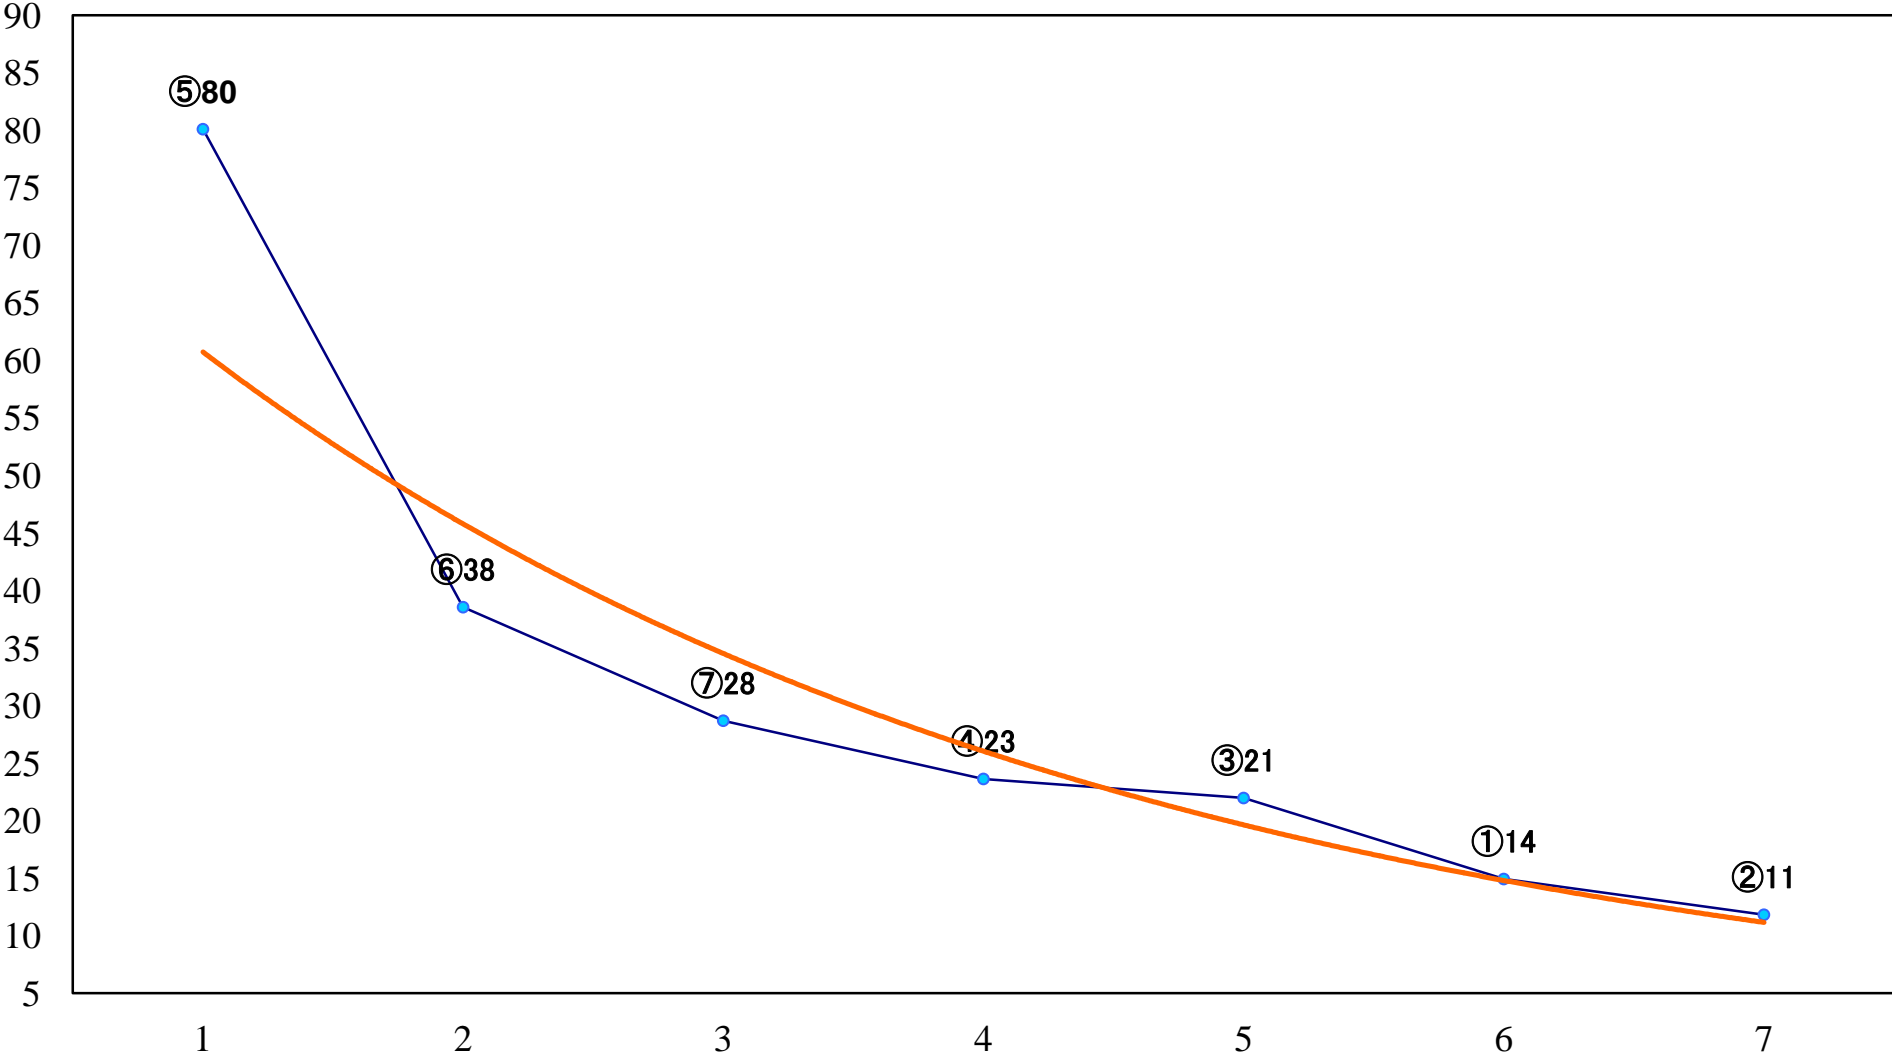

2022年06月30日(木) 浦和競馬 8R 15:55
若竹特別2歳一 左1400mm