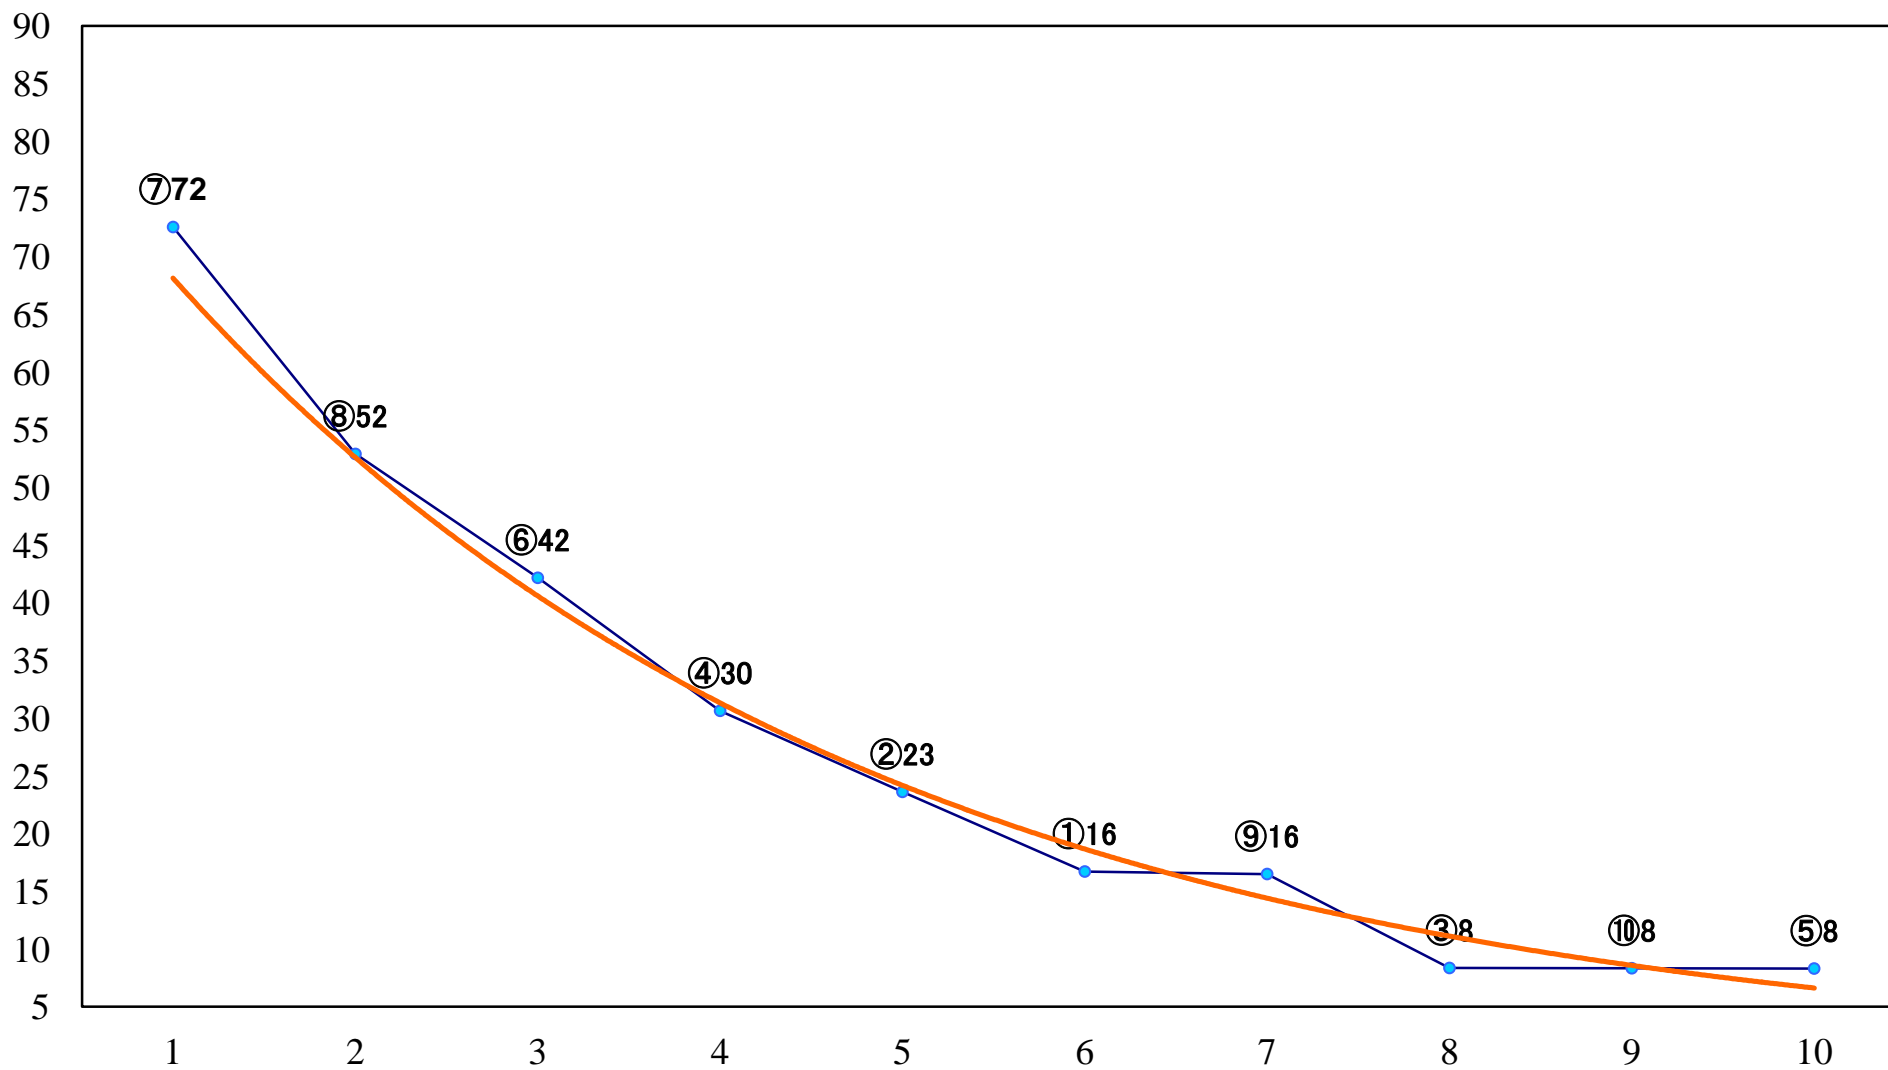

2022年06月30日(木) 浦和競馬 1R 12:10
3歳四 左1400mm

2022年06月30日(木) 浦和競馬 2R 12:40
ランチタイムチャレンジ3歳三 左1400mm

2022年06月30日(木) 浦和競馬 3R 13:10
C3二 三 左1400mm

2022年06月30日(木) 浦和競馬 4R 13:40
C3二 三 左1500mm

2022年06月30日(木) 浦和競馬 5R 14:10
C2四五六 左1500mm