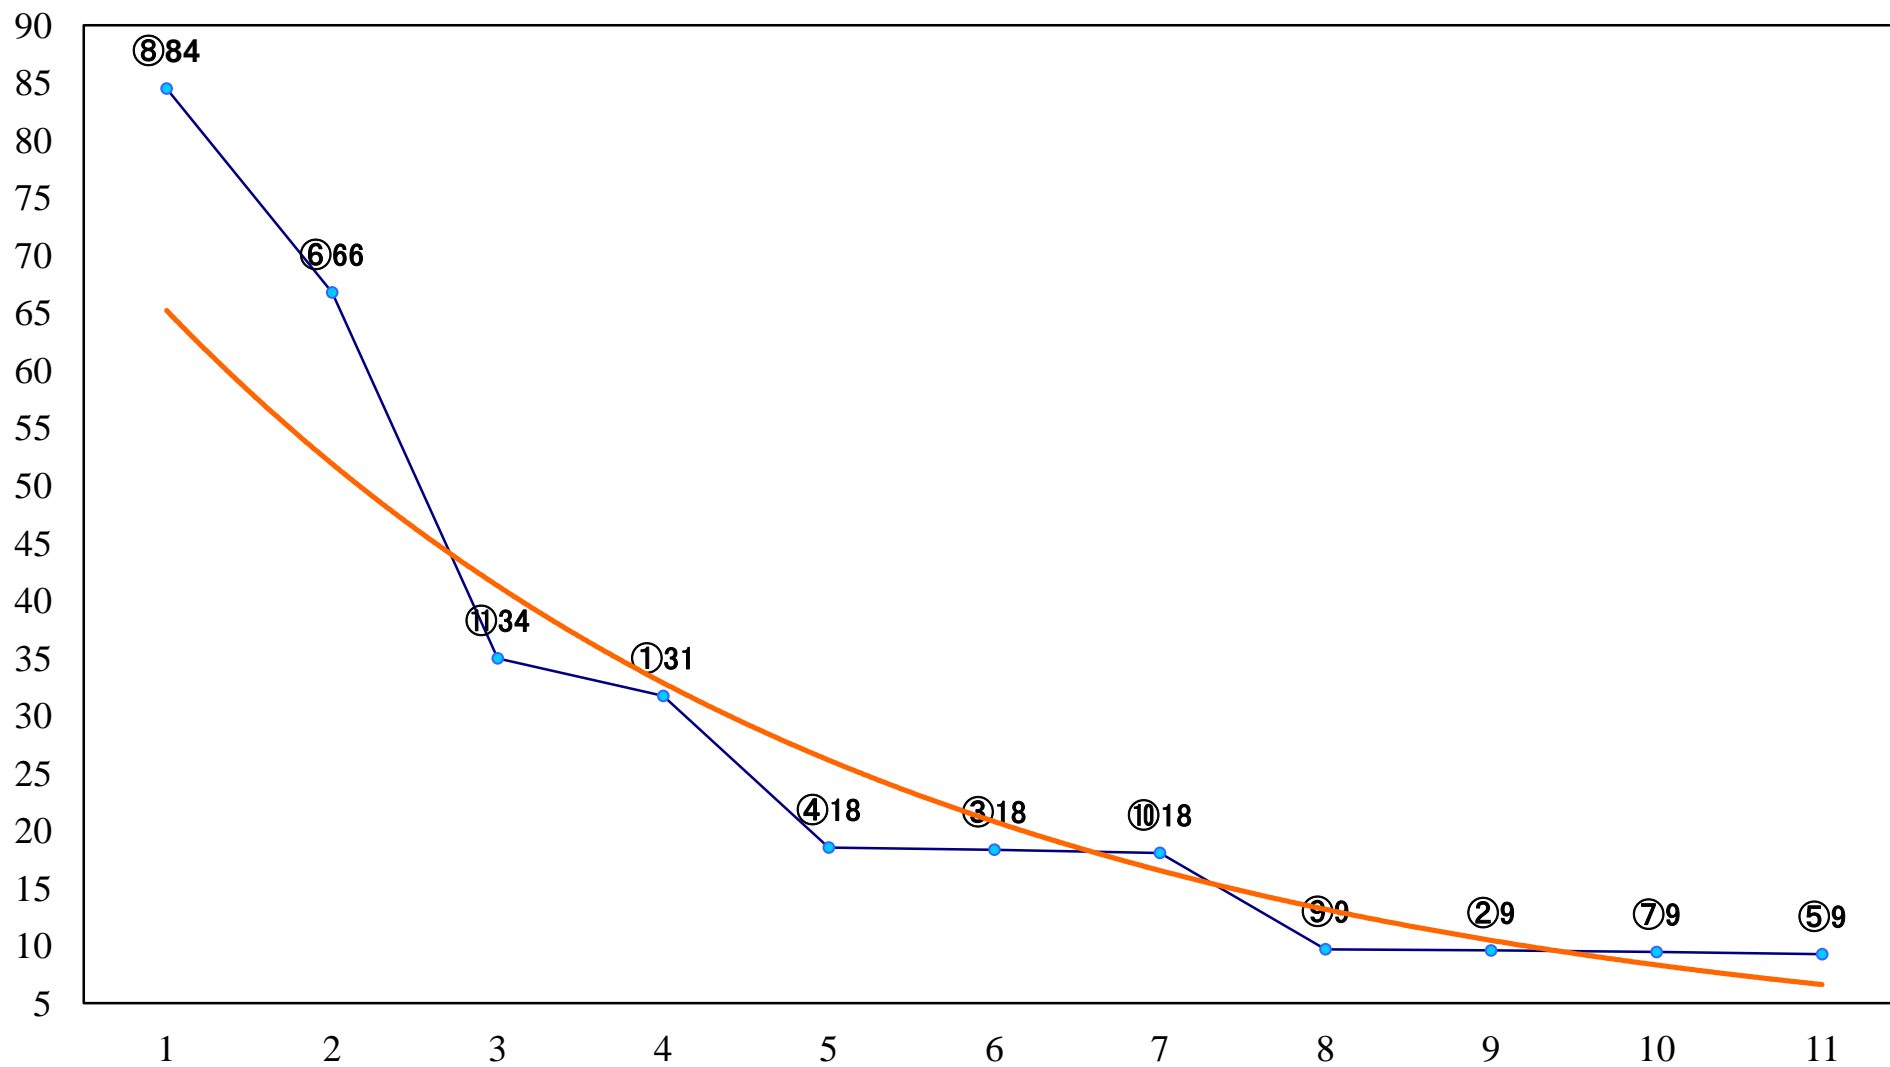

2022年06月30日(木) 浦和競馬 11R 17:40
浦和スプリントオープン3上 左1400mm

2022年06月30日(木) 浦和競馬 12R 18:15
涼暮月特別B3二C1一 左1500mm