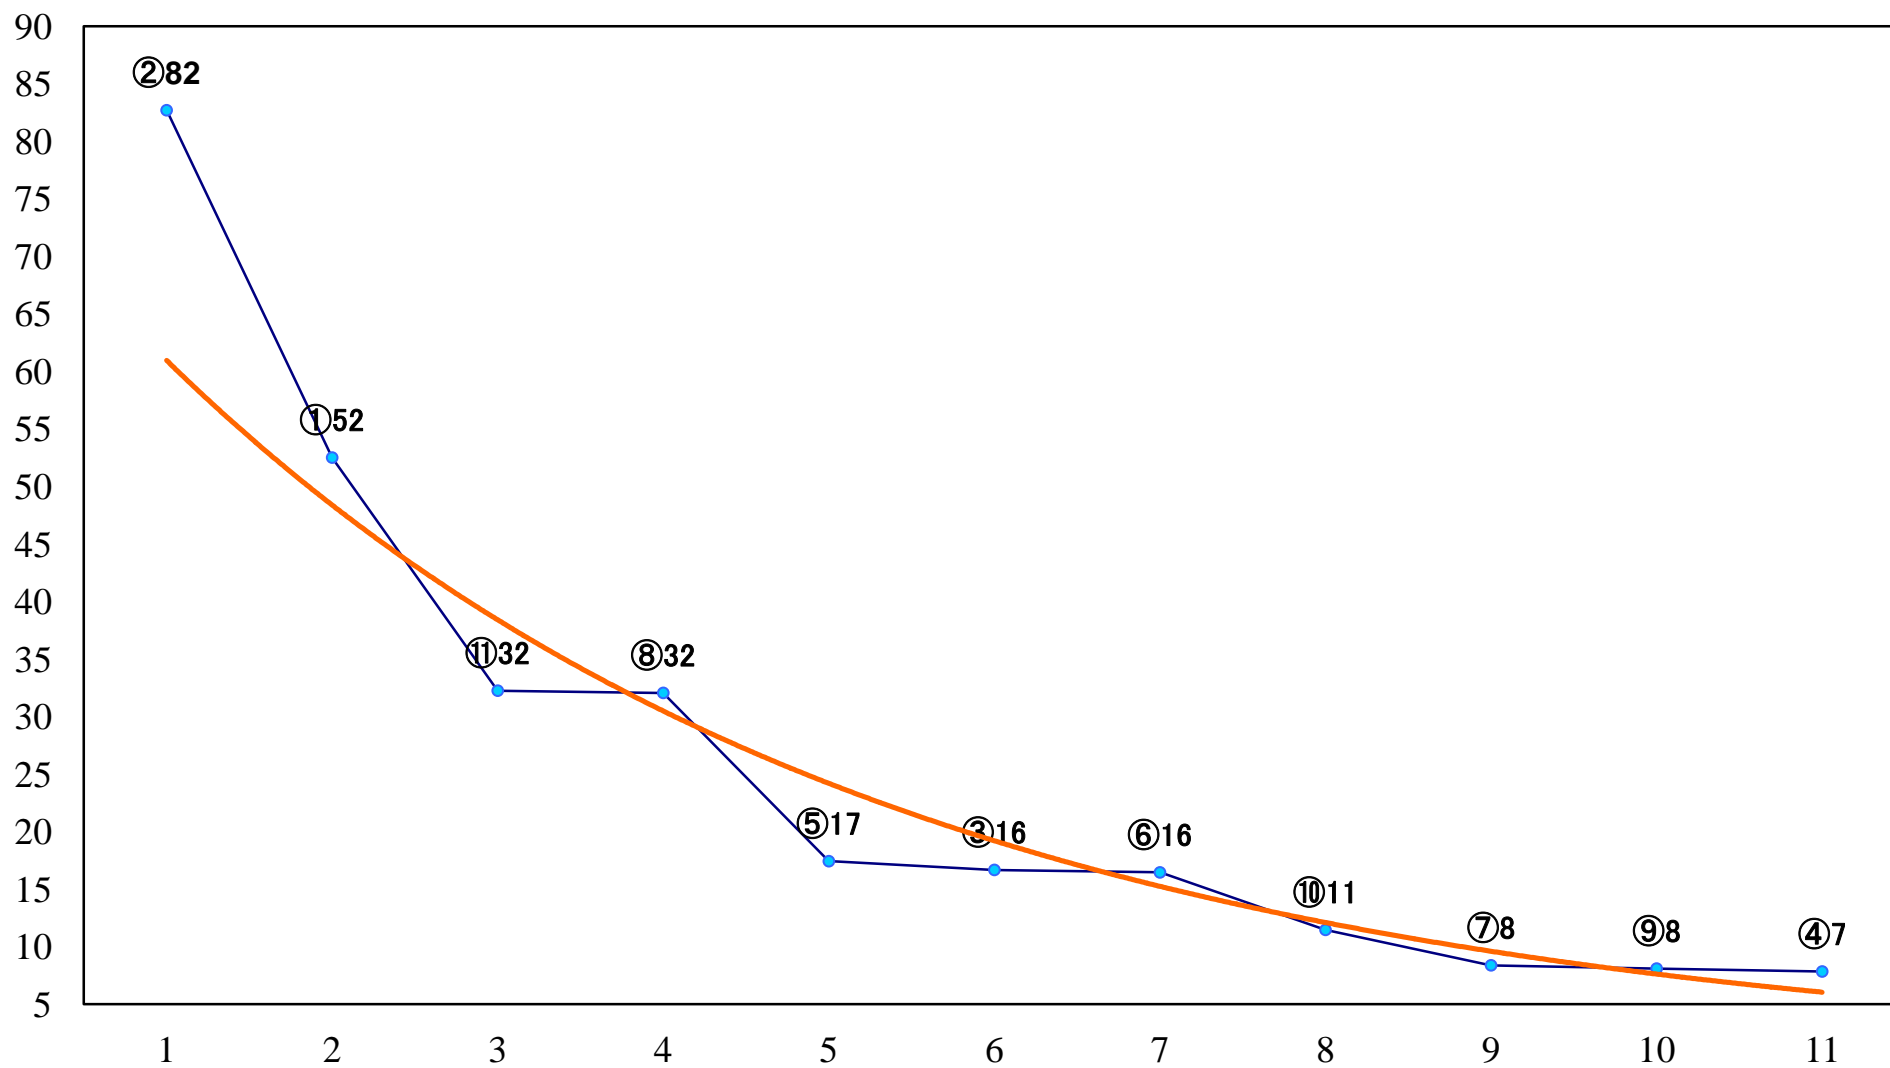

2022年06月30日(木) 浦和競馬 1R 12:10
3歳四 左1400mm

2022年06月30日(木) 浦和競馬 2R 12:40
ランチタイムチャレンジ3歳三 左1400mm

2022年06月30日(木) 浦和競馬 3R 13:10
C3二 三 左1400mm

2022年06月30日(木) 浦和競馬 4R 13:40
C3二 三 左1500mm

2022年06月30日(木) 浦和競馬 5R 14:10
C2四五六 左1500mm