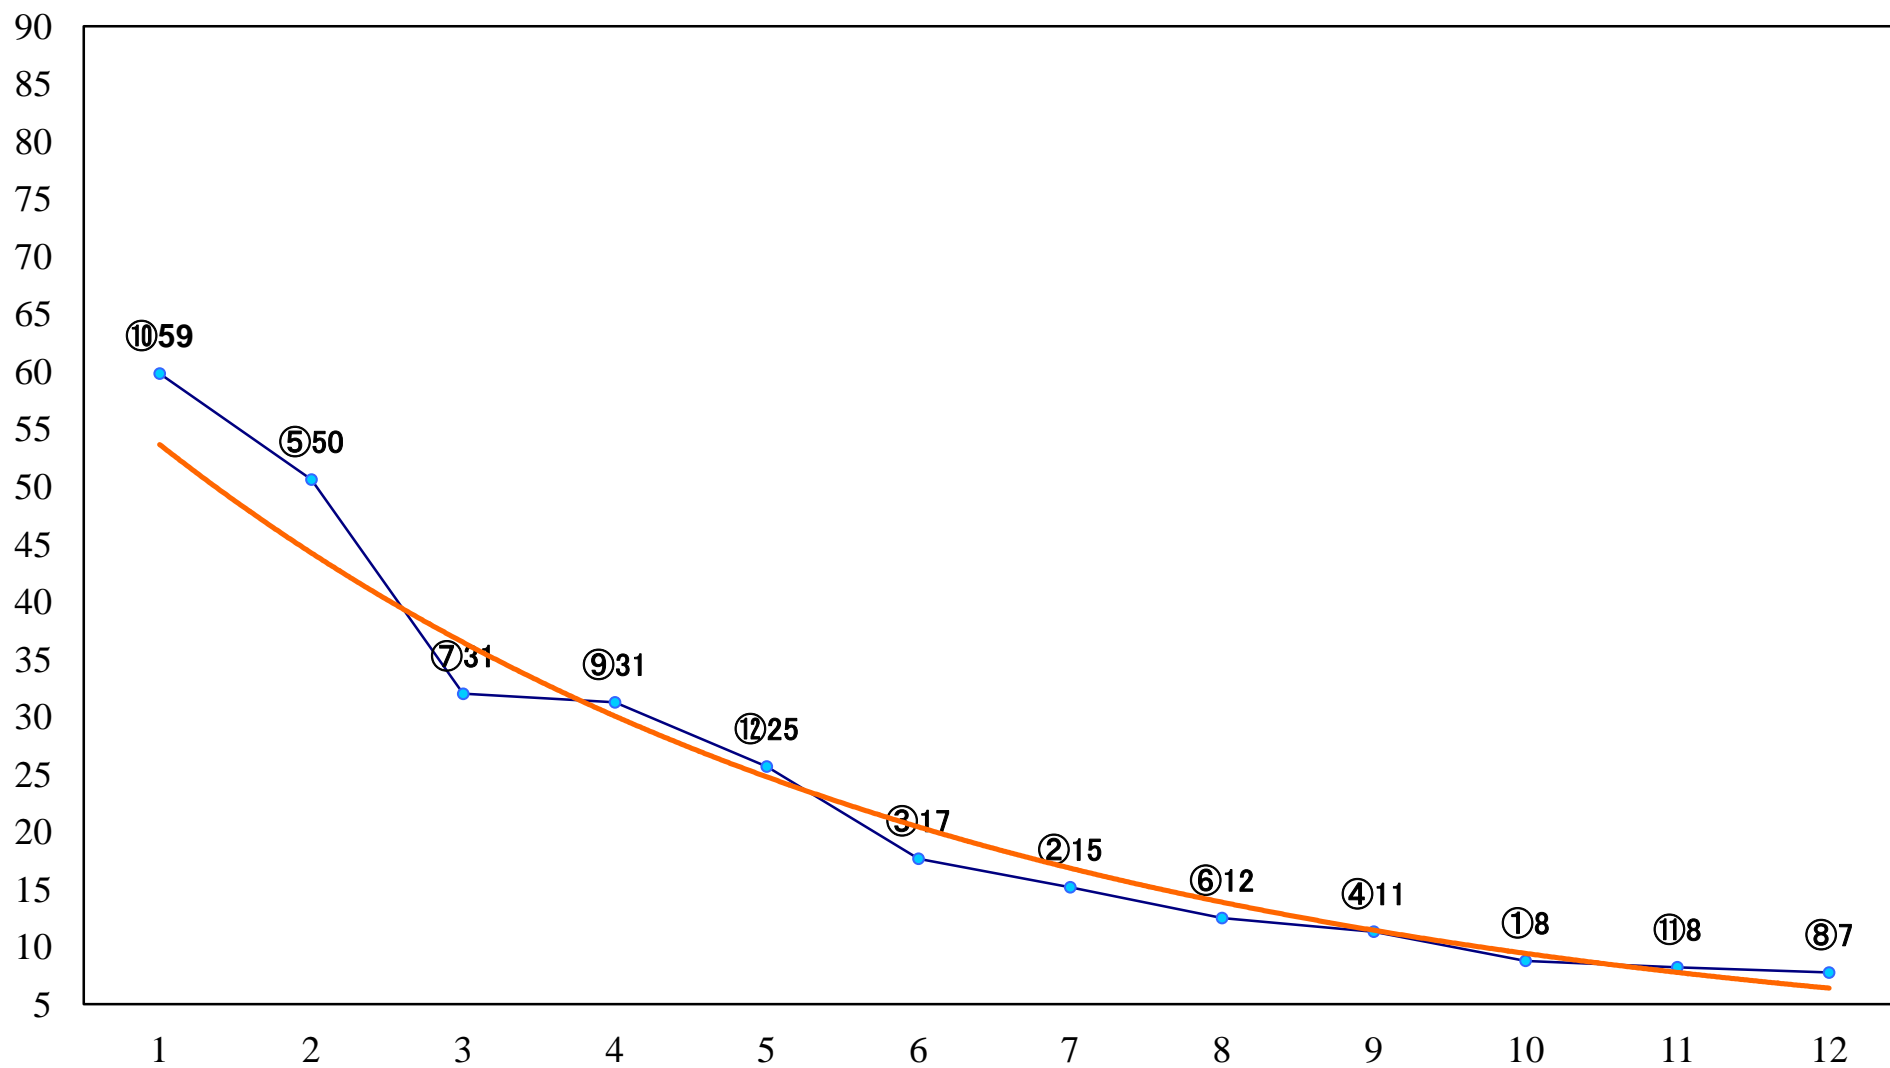

2022年06月30日(木) 浦和競馬 9R 16:30
ファンタスティックリレーin浦和賞C2選 左800mm