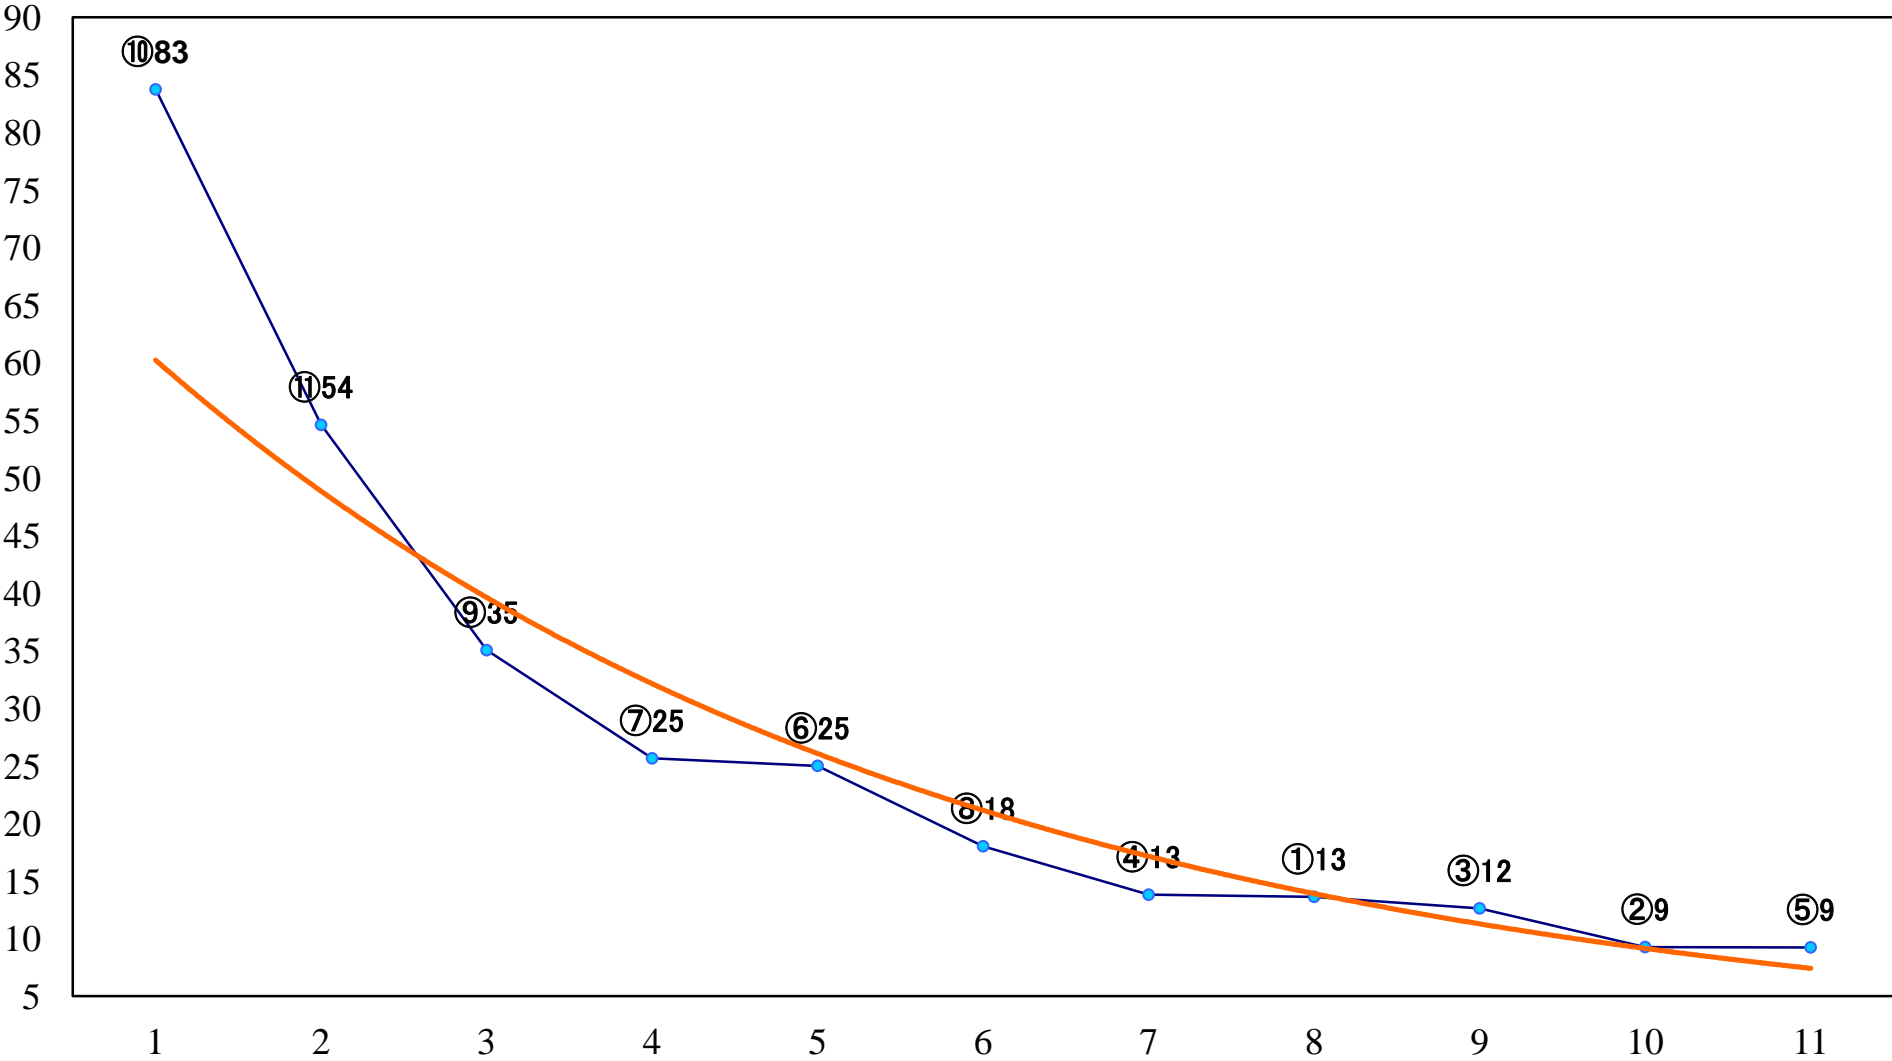

2022年07月01日(金) 大井競馬 6R 17:20  
C2二 三 右1600mm

2022年07月01日(金) 大井競馬 7R 17:55  
C2二 三 右1200mm

2022年07月01日(金) 大井競馬 8R 18:30  
カイピリーニャ賞B3四 右1400mm

2022年07月01日(金) 大井競馬 9R 19:00  
B3五 右1200mm

2022年07月01日(金) 大井競馬 10R 19:35  
ポートサイド賞B2三選抜特別 右1400mm