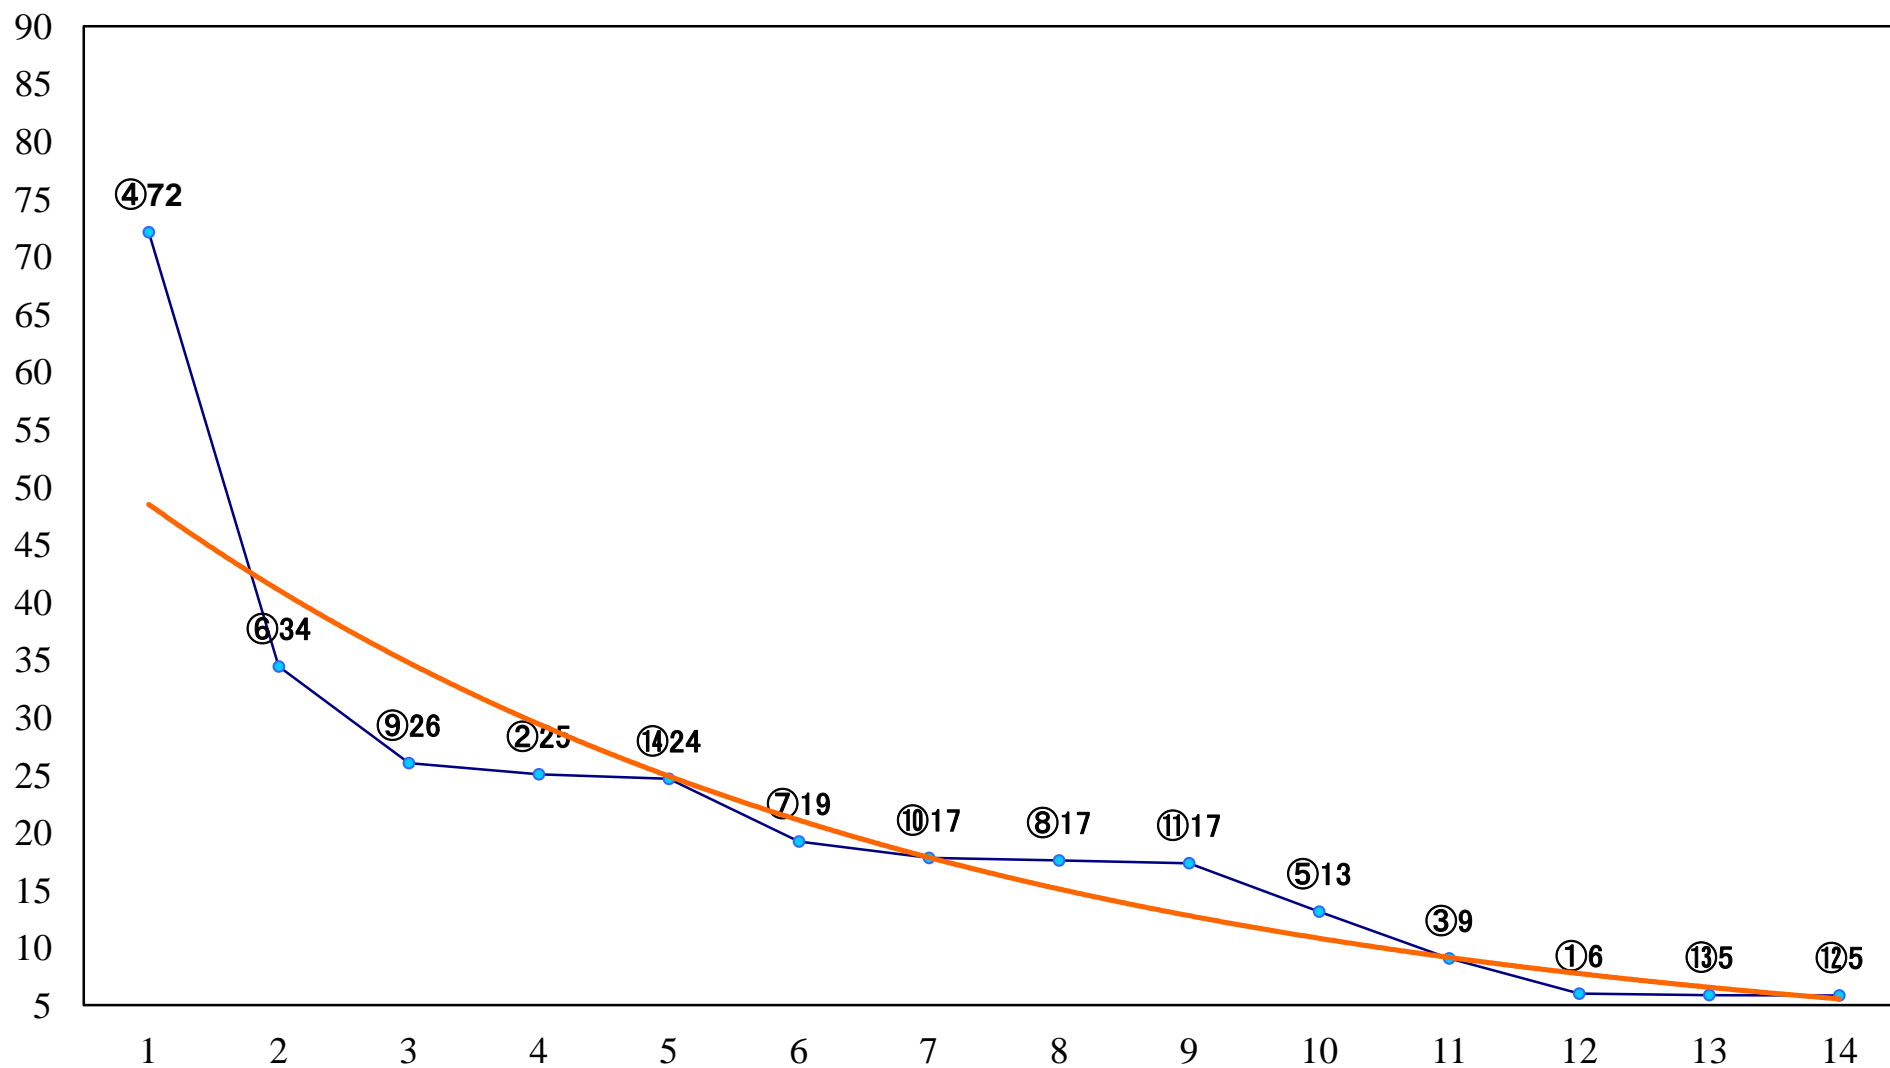

2022年07月01日(金) 大井競馬 7R 17:55
C2二 三 右1200mm