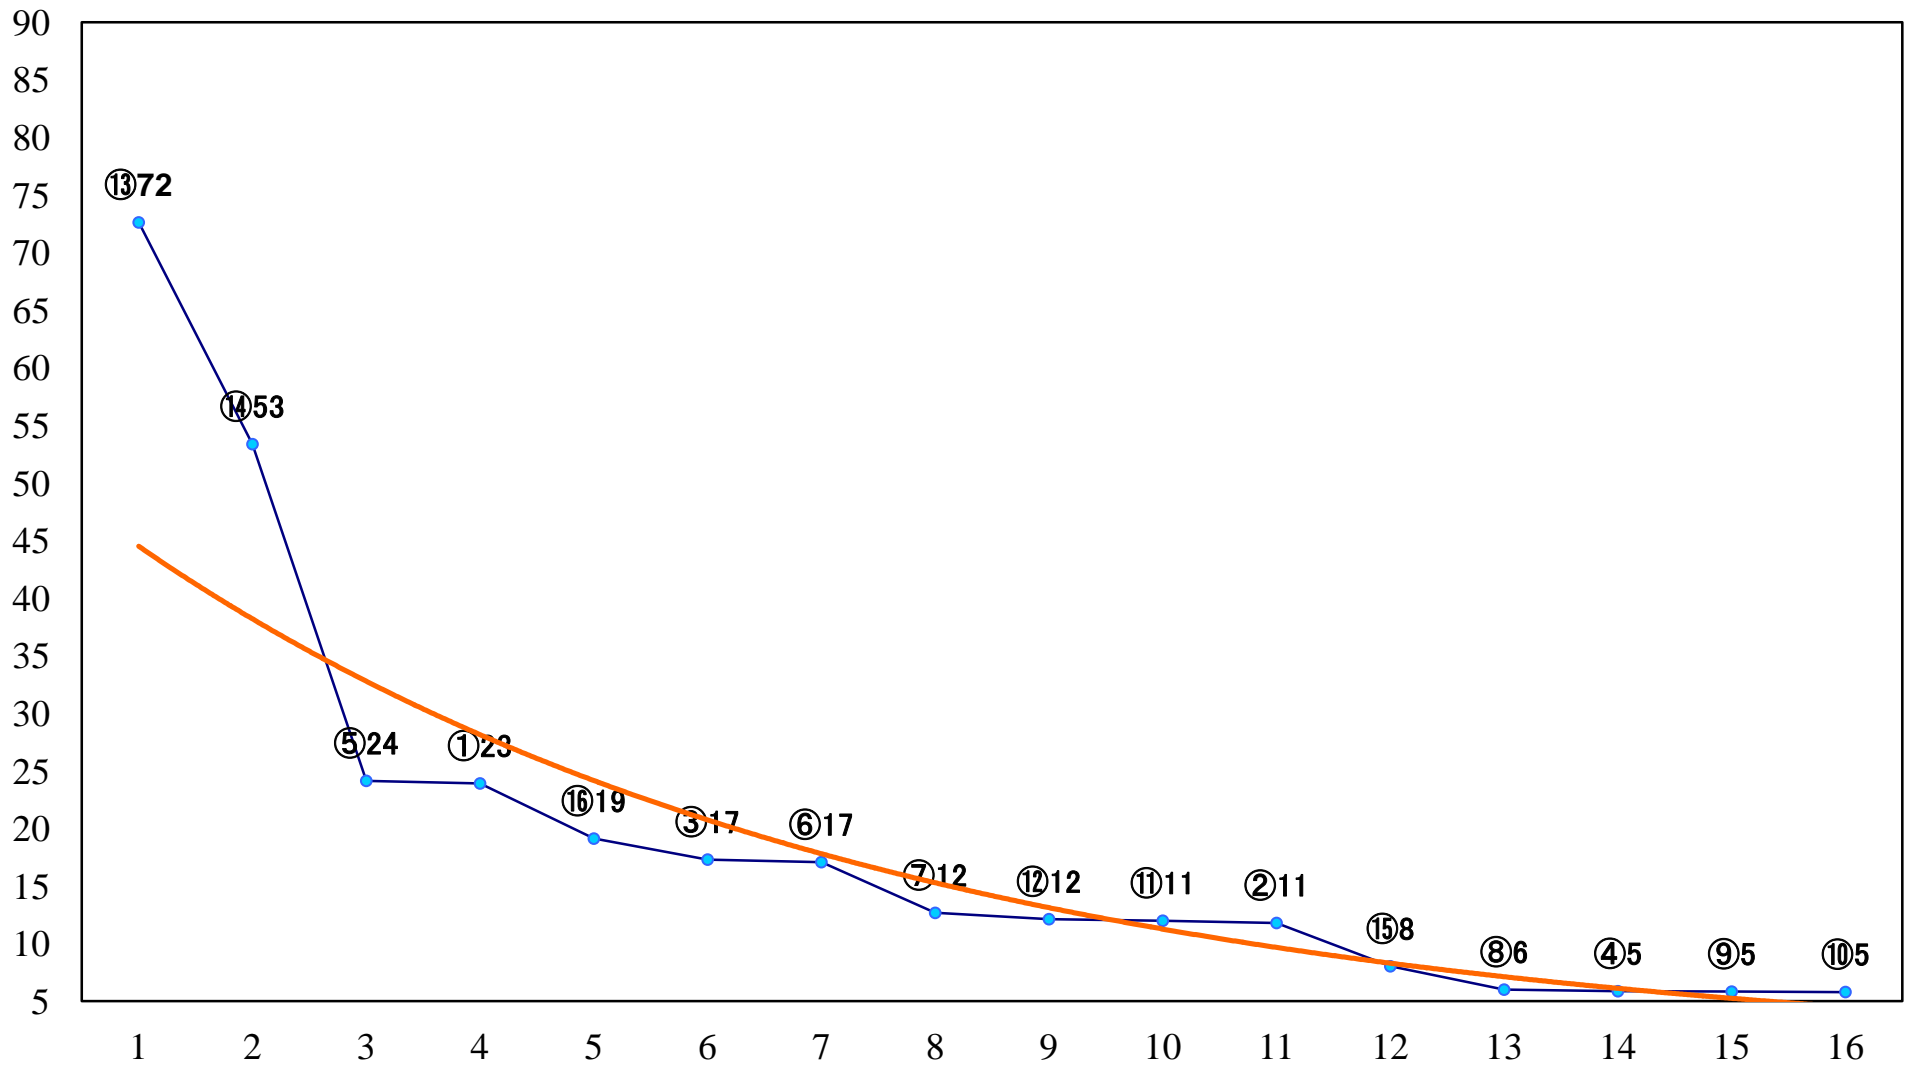

2022年07月01日(金) 大井競馬 1R 14:25  
C3-二 右1600mm

2022年07月01日(金) 大井競馬 2R 15:00  
C3-二 右1200mm

2022年07月01日(金) 大井競馬 3R 15:35  
3歳348.5万円以上 右1600mm

2022年07月01日(金) 大井競馬 4R 16:10  
3歳348.5万円以上 右1400mm

2022年07月01日(金) 大井競馬 5R 16:45  
3歳348.5万円以上 右1200mm