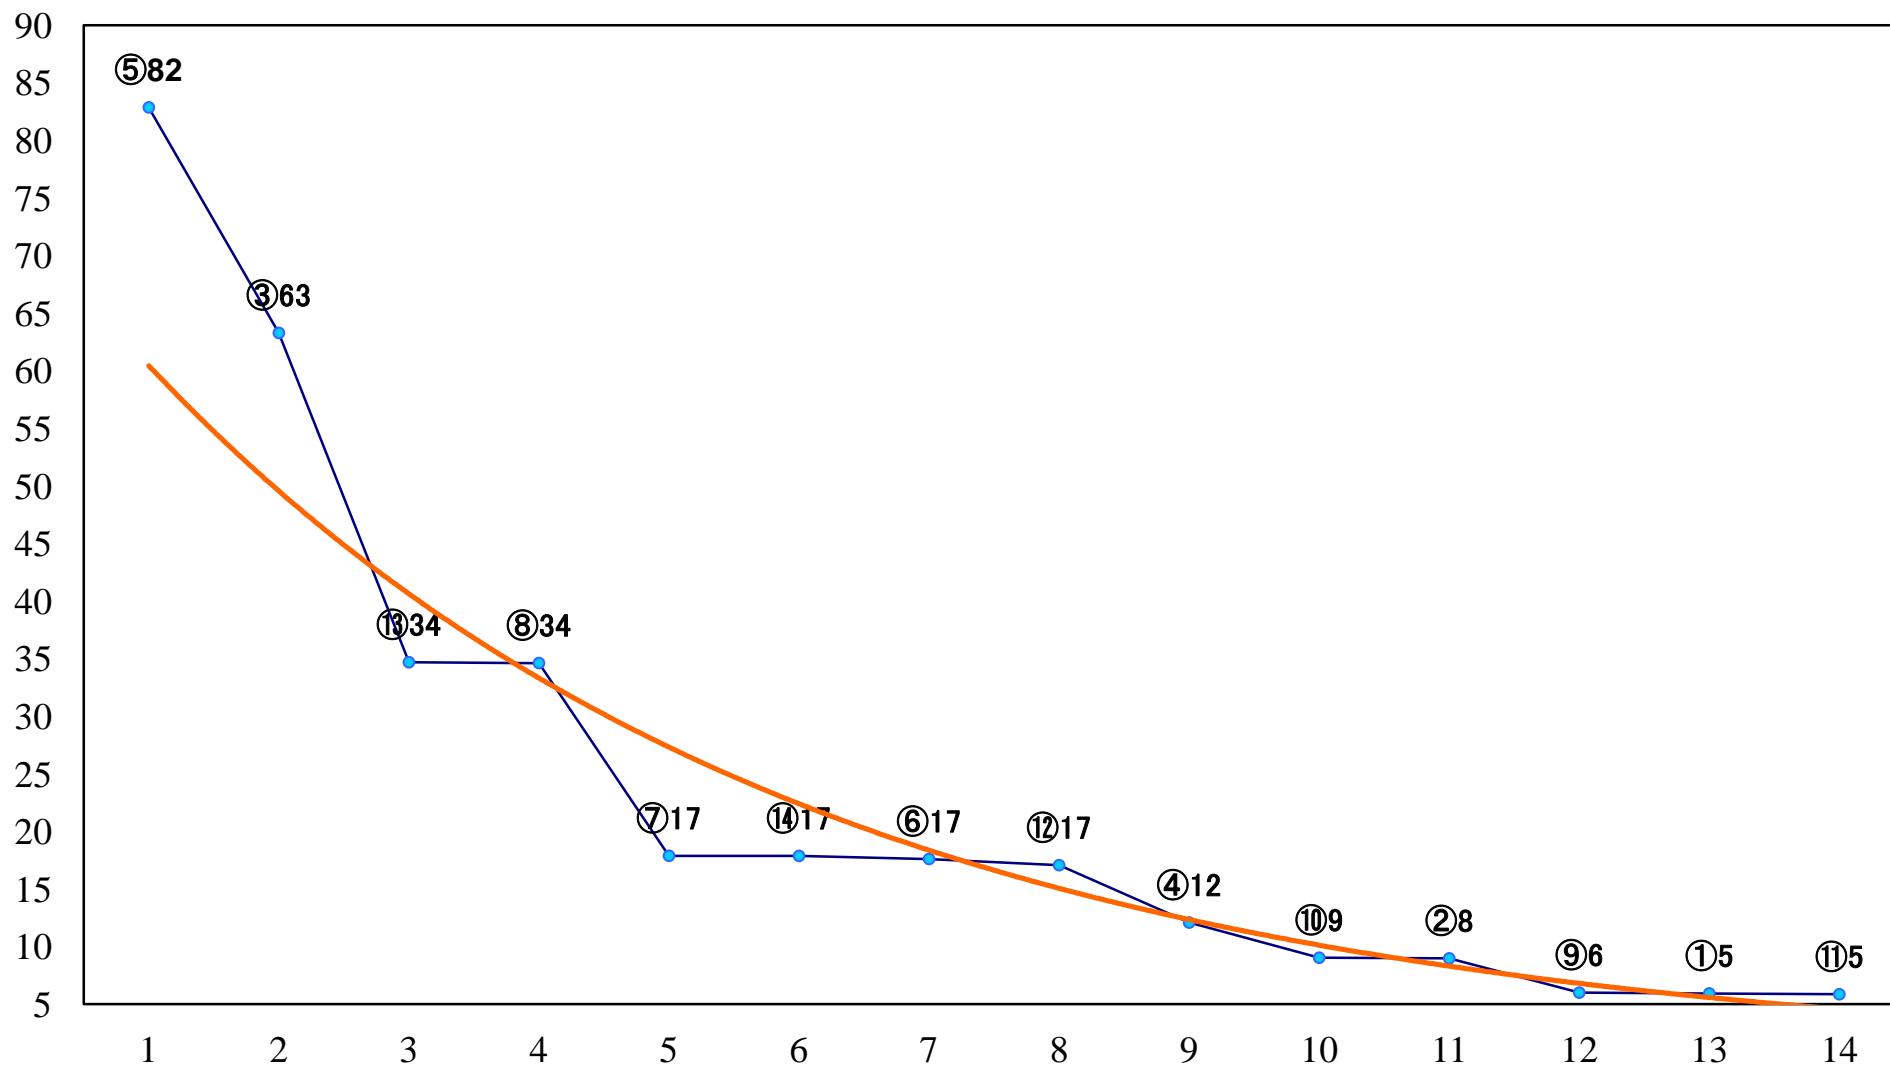

2022年07月01日(金) 大井競馬 1R 14:25  
C3-二 右1600mm

2022年07月01日(金) 大井競馬 2R 15:00  
C3-二 右1200mm

2022年07月01日(金) 大井競馬 3R 15:35  
3歳348.5万円以上 右1600mm

2022年07月01日(金) 大井競馬 4R 16:10  
3歳348.5万円以上 右1400mm

2022年07月01日(金) 大井競馬 5R 16:45  
3歳348.5万円以上 右1200mm