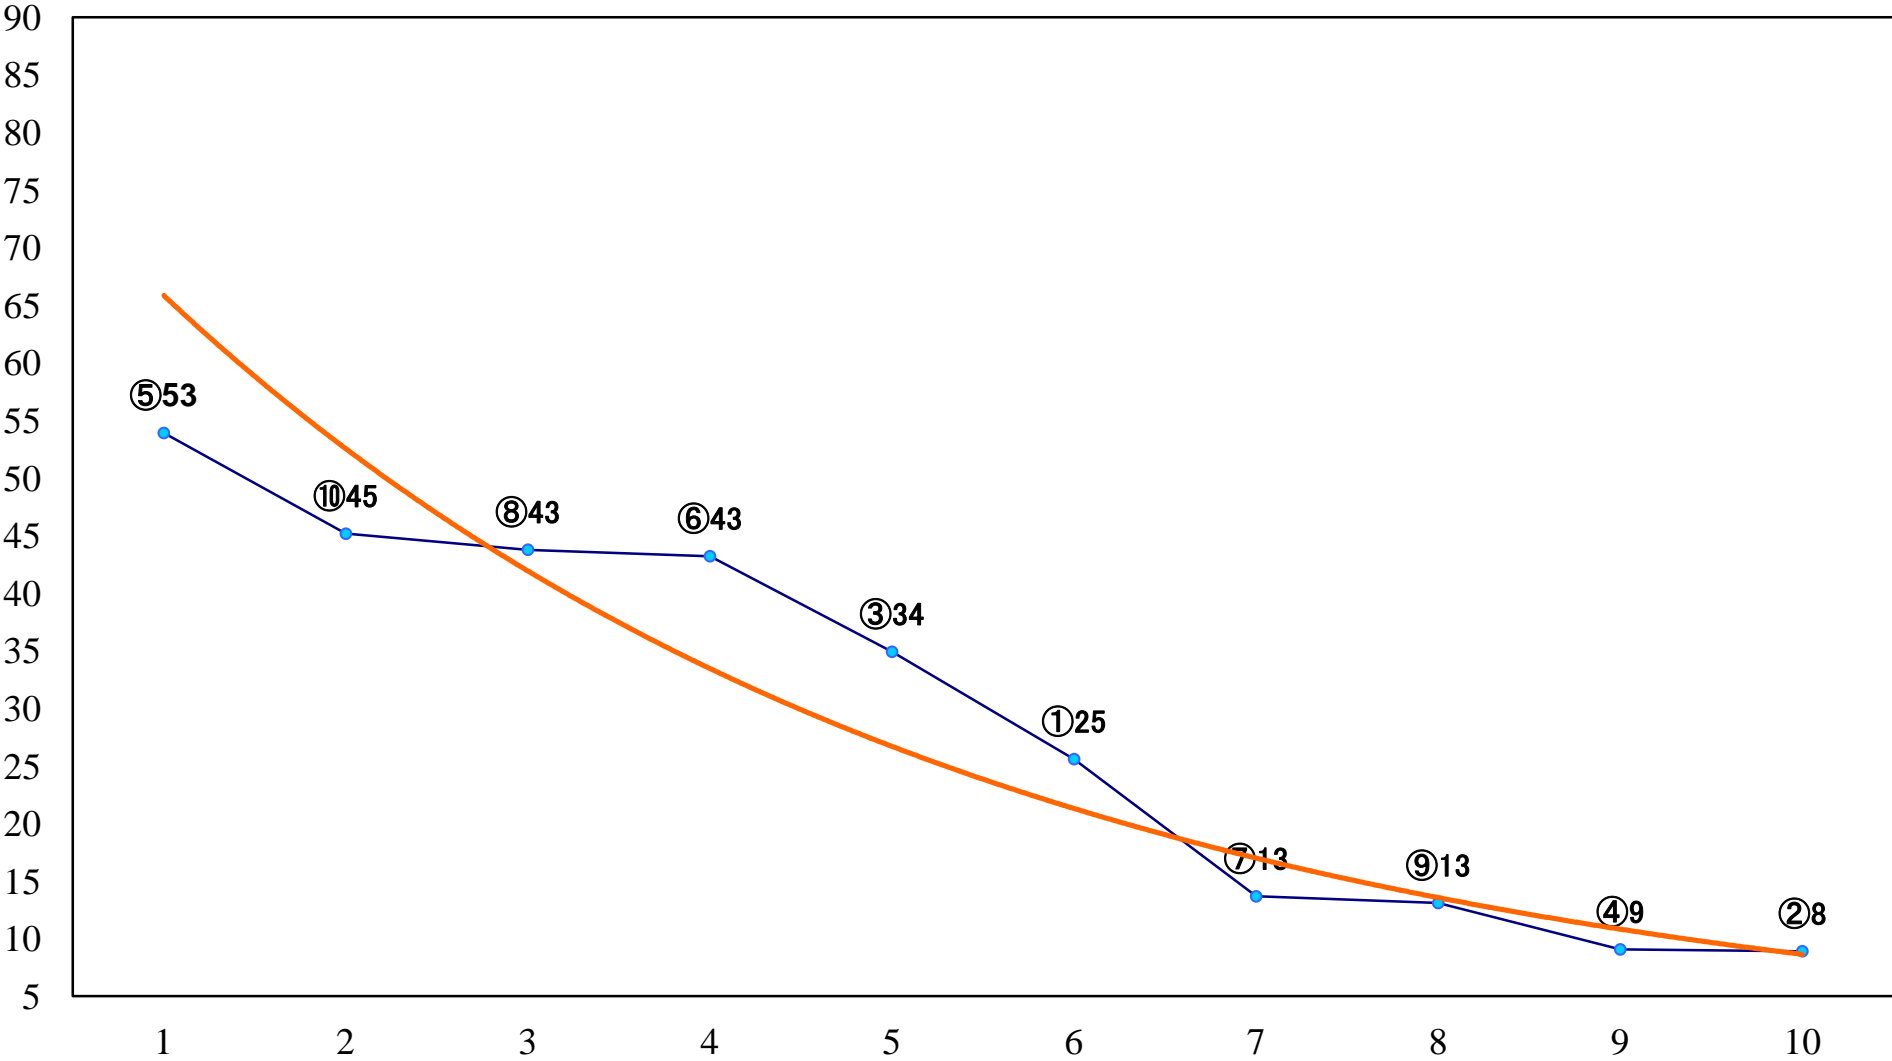

2022年07月01日(金) 大井競馬 8R 18:30
カイピリーニャ賞B3四 右1400mm