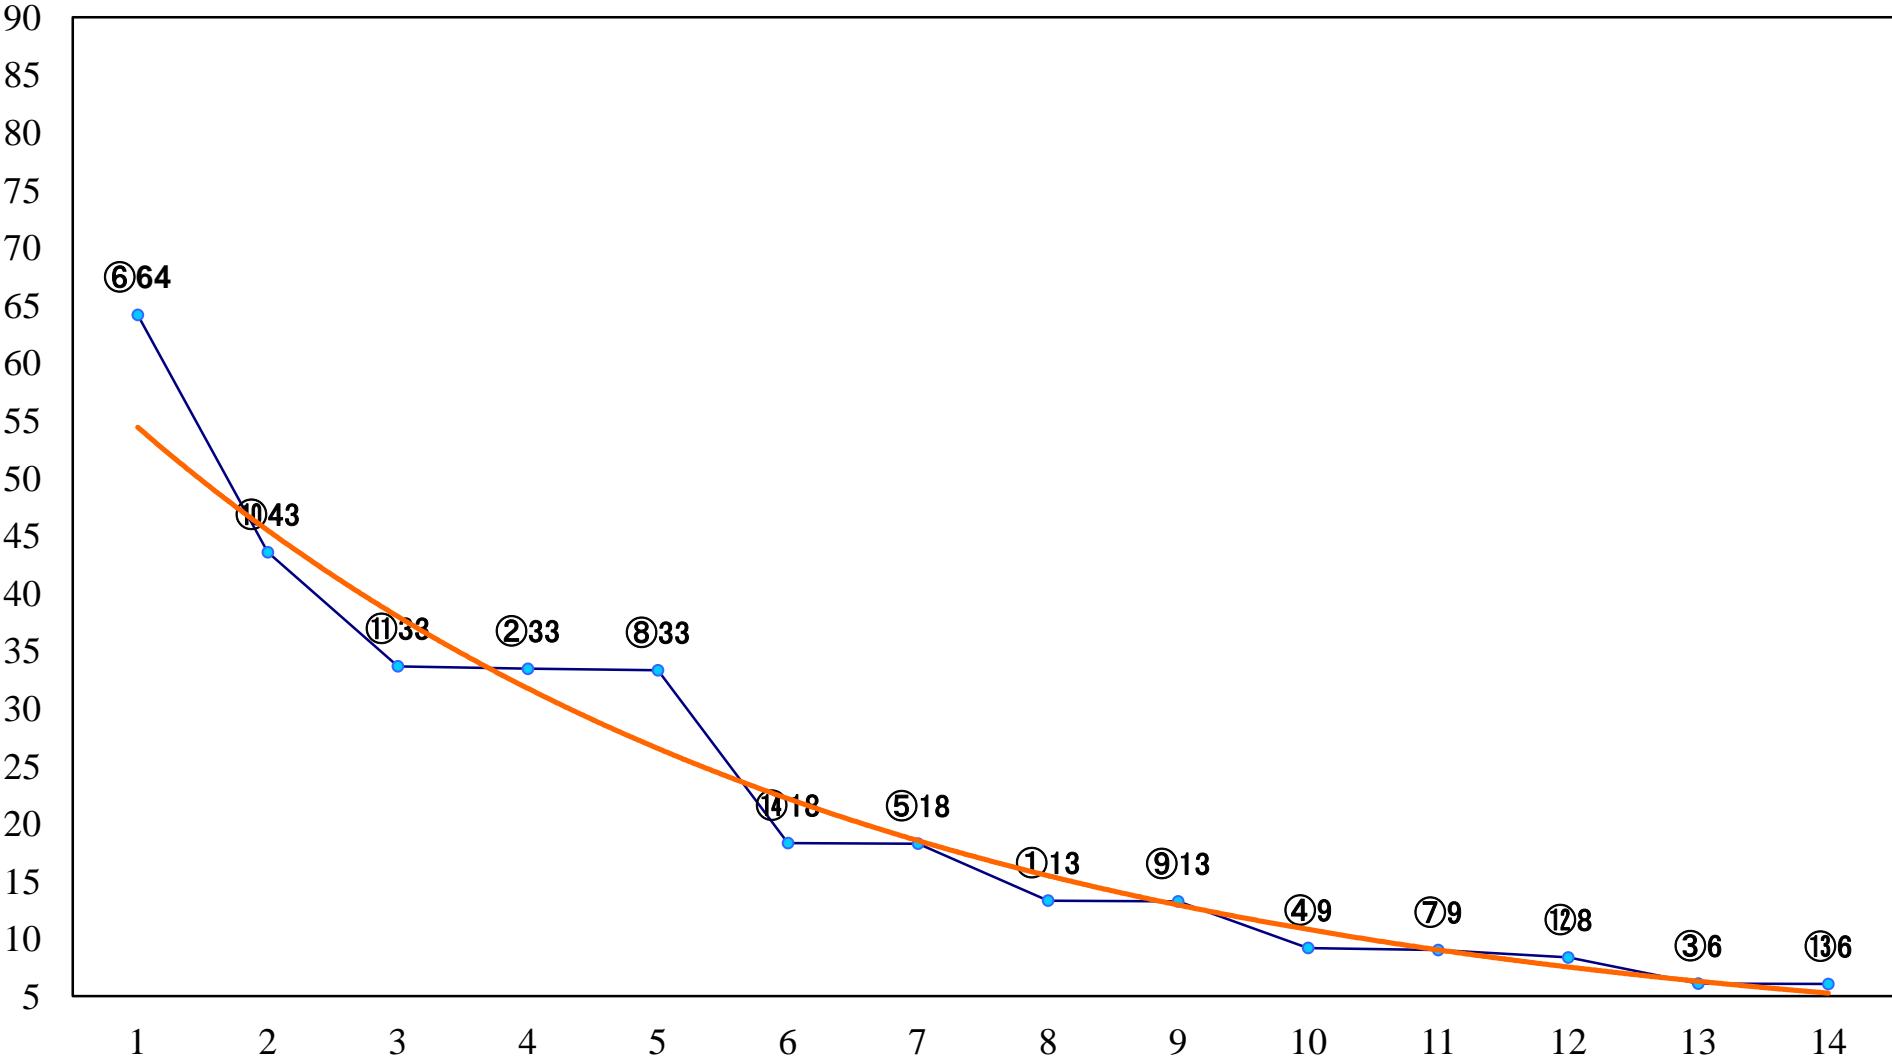

2022年07月01日(金) 大井競馬 6R 17:20
C2二 三 右1600mm