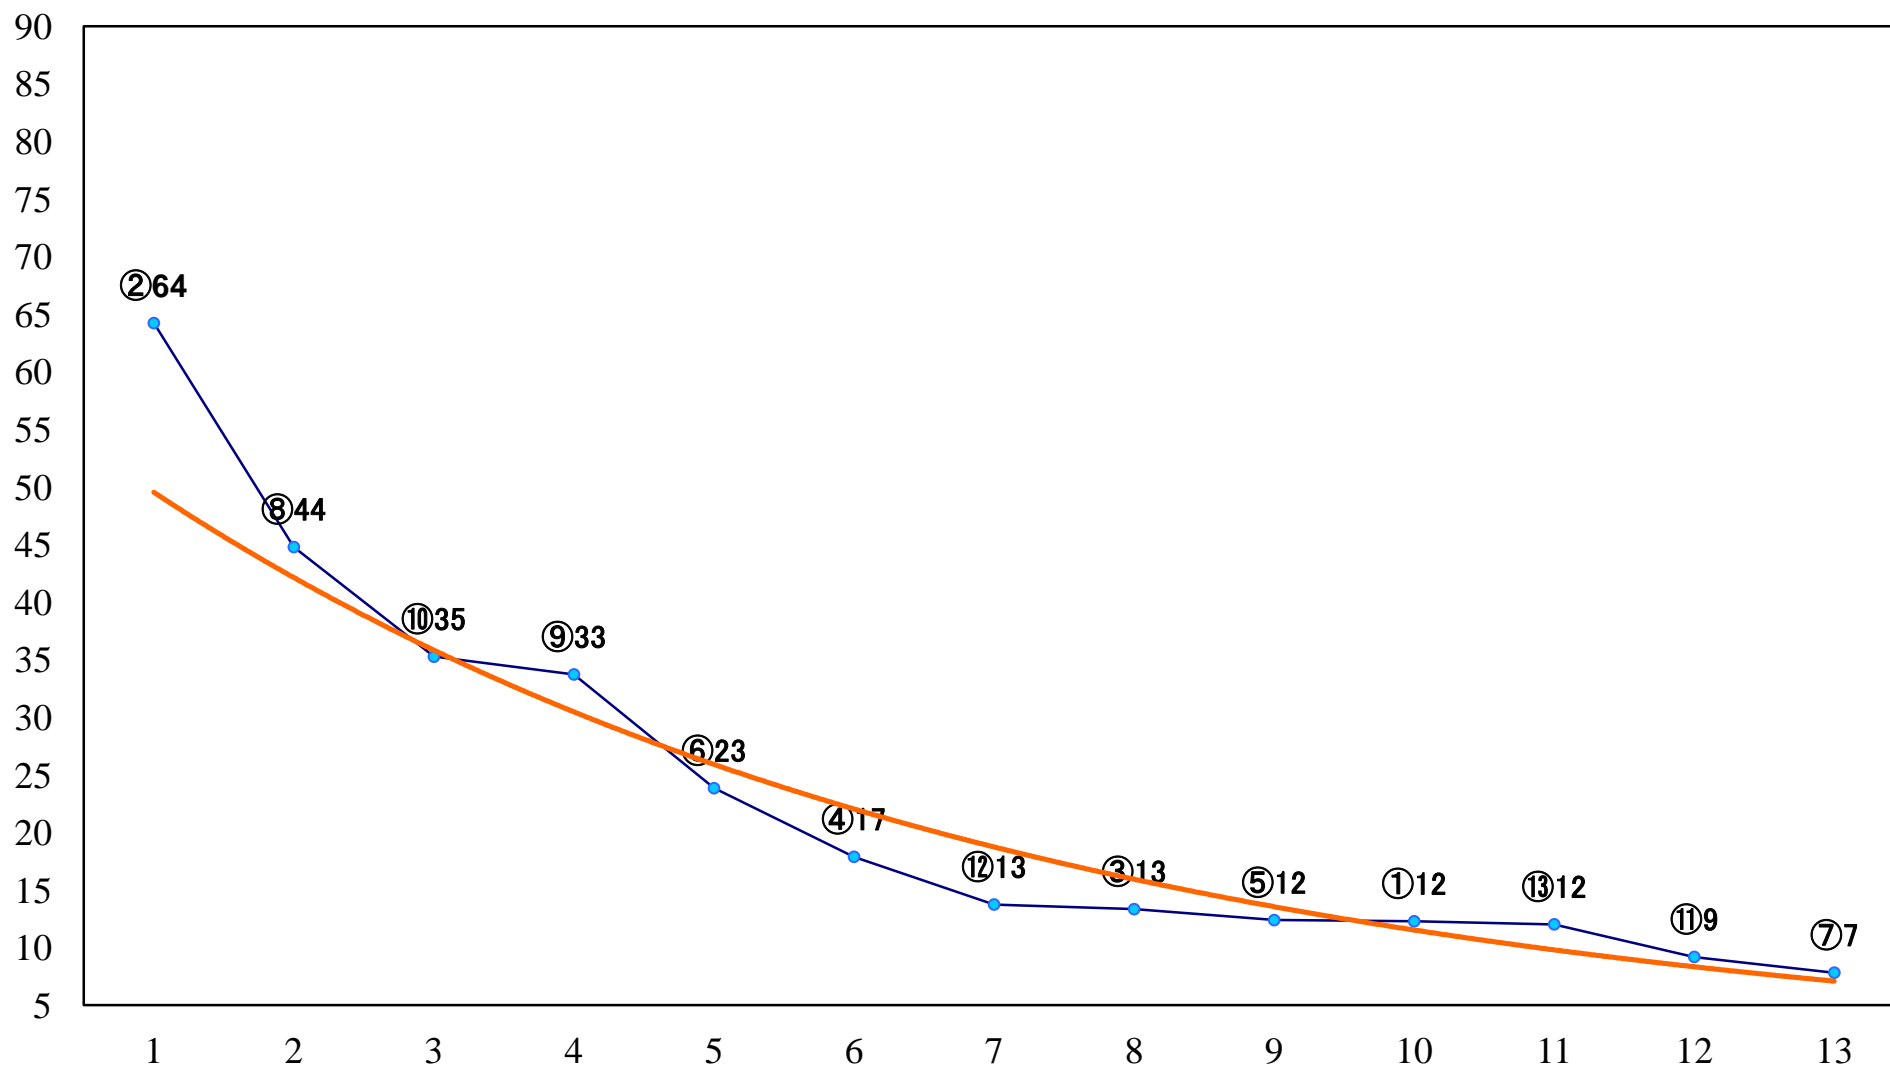

2022年07月01日(金) 大井競馬 6R 17:20  
C2二 三 右1600mm

2022年07月01日(金) 大井競馬 7R 17:55  
C2二 三 右1200mm

2022年07月01日(金) 大井競馬 8R 18:30  
カイピリーニャ賞B3四 右1400mm

2022年07月01日(金) 大井競馬 9R 19:00  
B3五 右1200mm

2022年07月01日(金) 大井競馬 10R 19:35  
ポートサイド賞B2三選抜特別 右1400mm