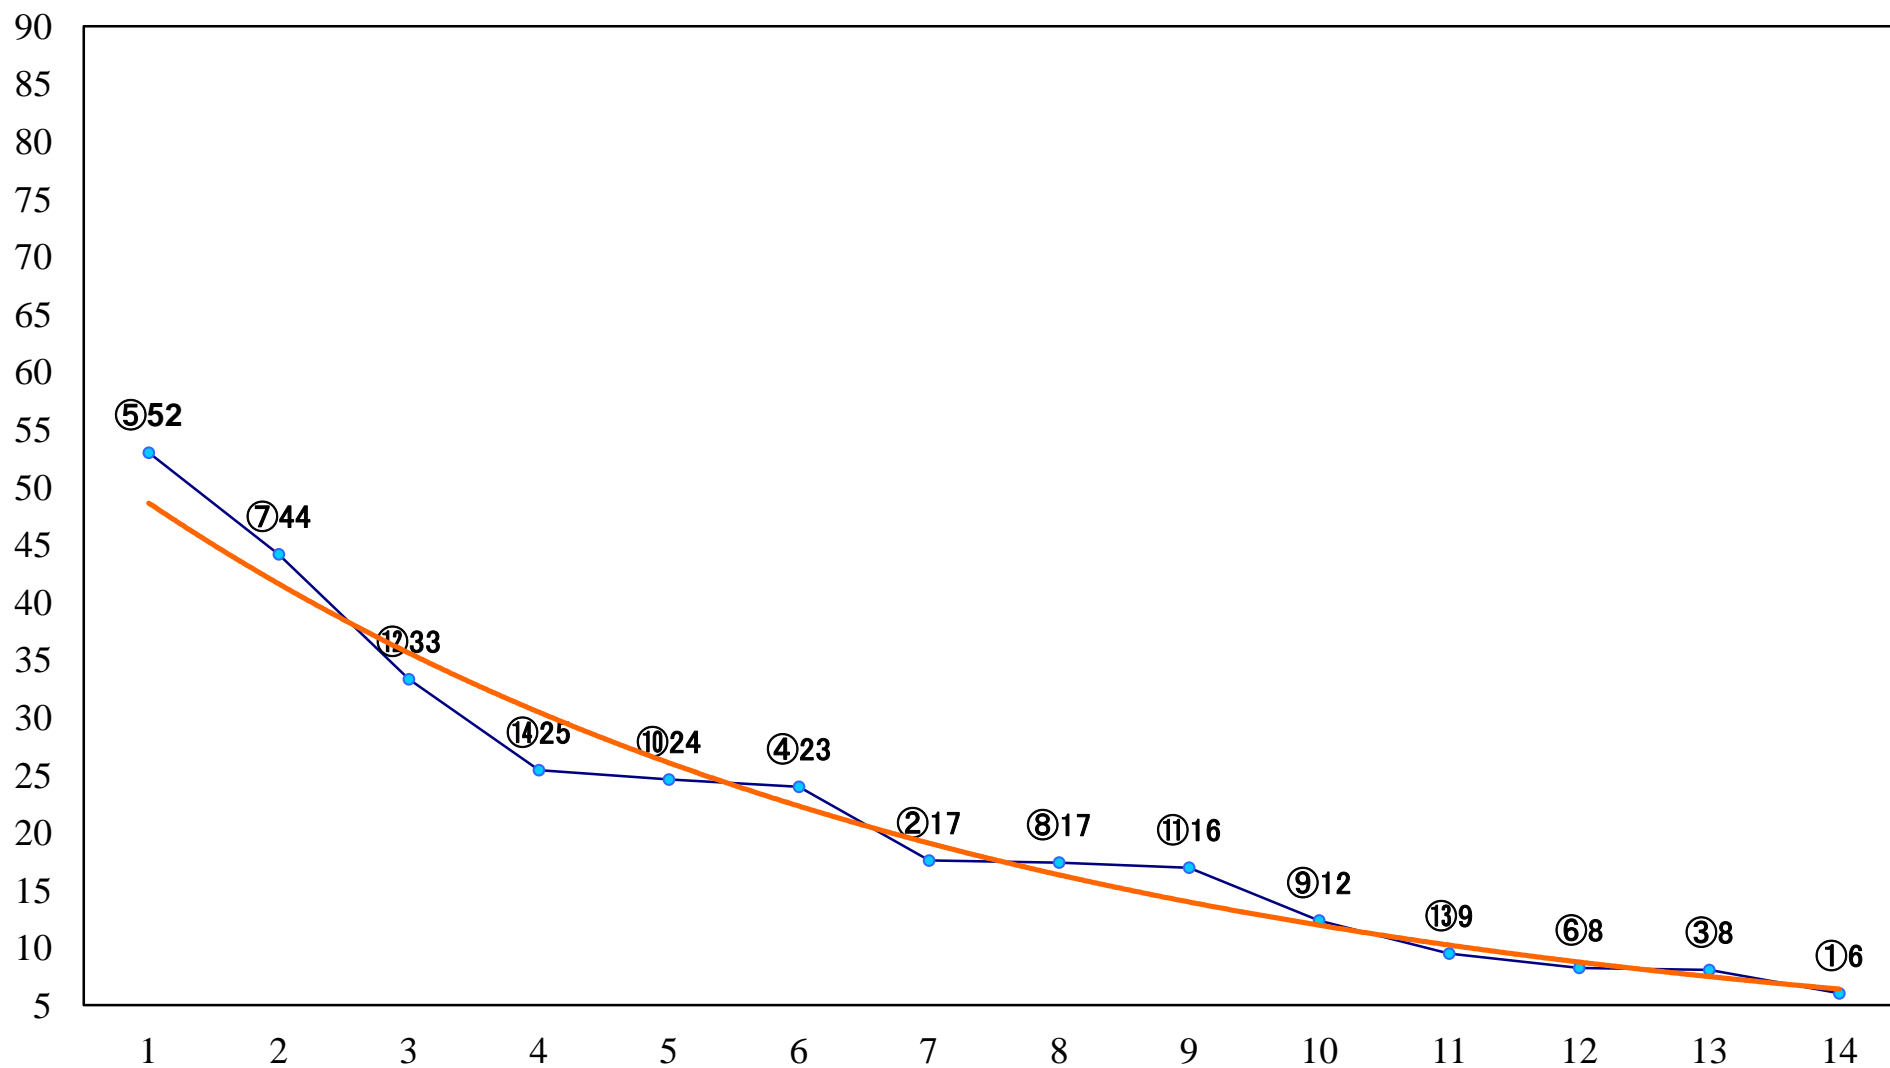

2022年07月01日(金) 大井競馬 1R 14:25  
C3-二 右1600mm

2022年07月01日(金) 大井競馬 2R 15:00  
C3-二 右1200mm

2022年07月01日(金) 大井競馬 3R 15:35  
3歳348.5万円以上 右1600mm

2022年07月01日(金) 大井競馬 4R 16:10  
3歳348.5万円以上 右1400mm

2022年07月01日(金) 大井競馬 5R 16:45  
3歳348.5万円以上 右1200mm