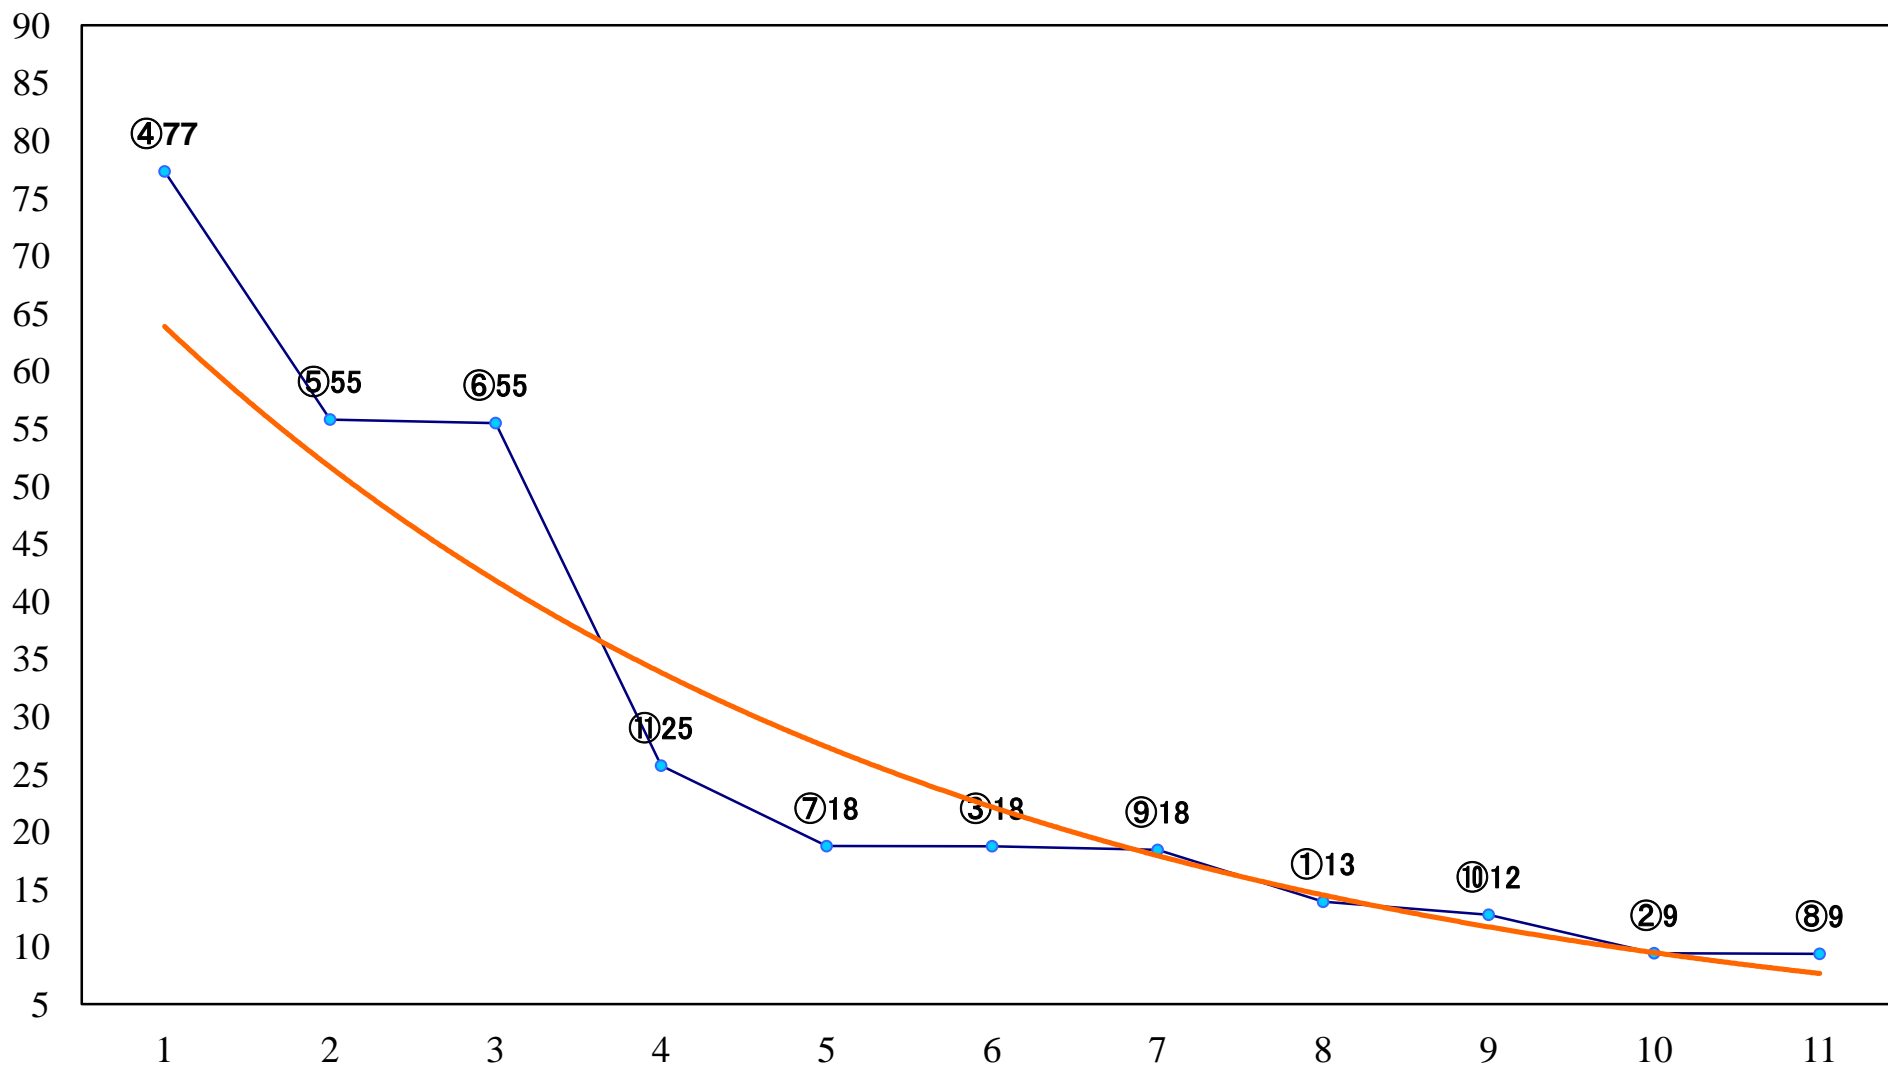

2022年07月01日(金) 大井競馬 11R 20:10
サジタリウス賞A2B1一選抜特別 右1200mm