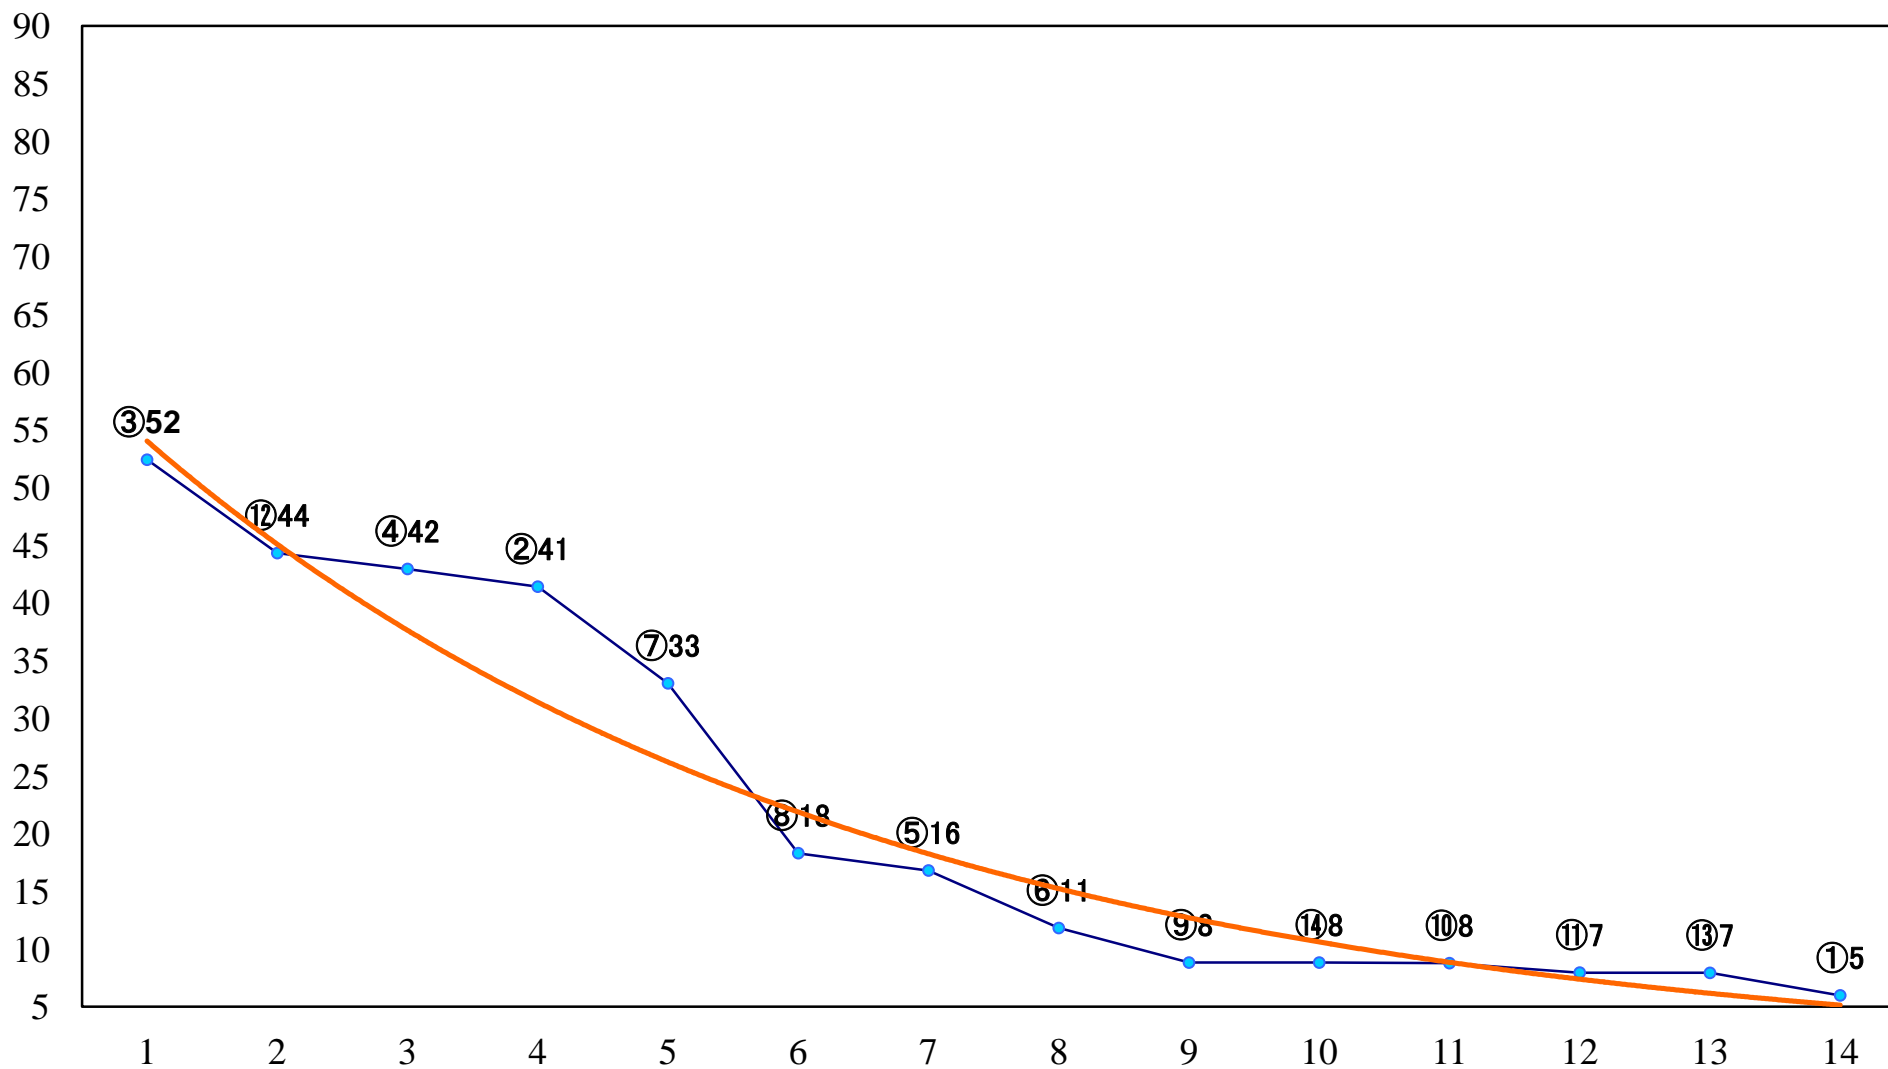

2022年07月01日(金) 大井競馬 1R 14:25  
C3-二 右1600mm

2022年07月01日(金) 大井競馬 2R 15:00  
C3-二 右1200mm

2022年07月01日(金) 大井競馬 3R 15:35  
3歳348.5万円以上 右1600mm

2022年07月01日(金) 大井競馬 4R 16:10  
3歳348.5万円以上 右1400mm

2022年07月01日(金) 大井競馬 5R 16:45  
3歳348.5万円以上 右1200mm