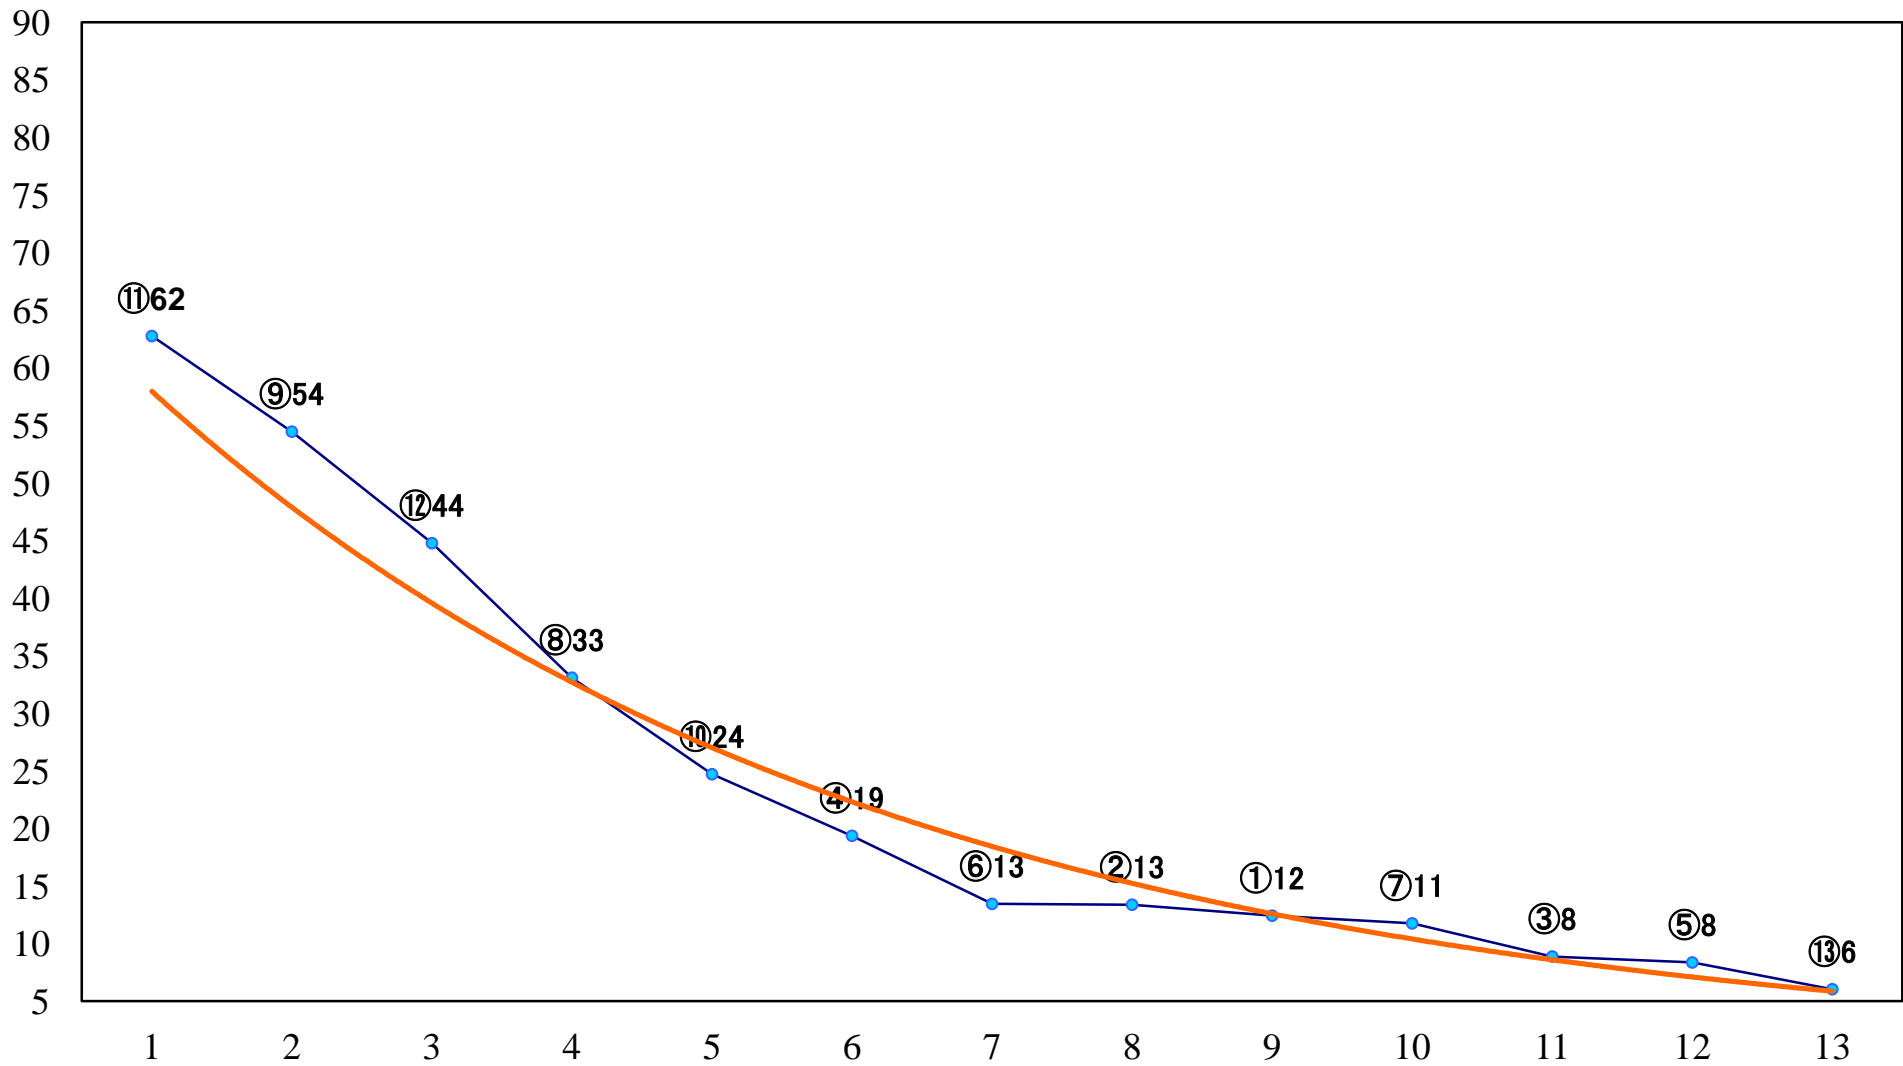

2022年07月01日(金) 大井競馬 1R 14:25  
C3-二 右1600mm

2022年07月01日(金) 大井競馬 2R 15:00  
C3-二 右1200mm

2022年07月01日(金) 大井競馬 3R 15:35  
3歳348.5万円以上 右1600mm

2022年07月01日(金) 大井競馬 4R 16:10  
3歳348.5万円以上 右1400mm

2022年07月01日(金) 大井競馬 5R 16:45  
3歳348.5万円以上 右1200mm