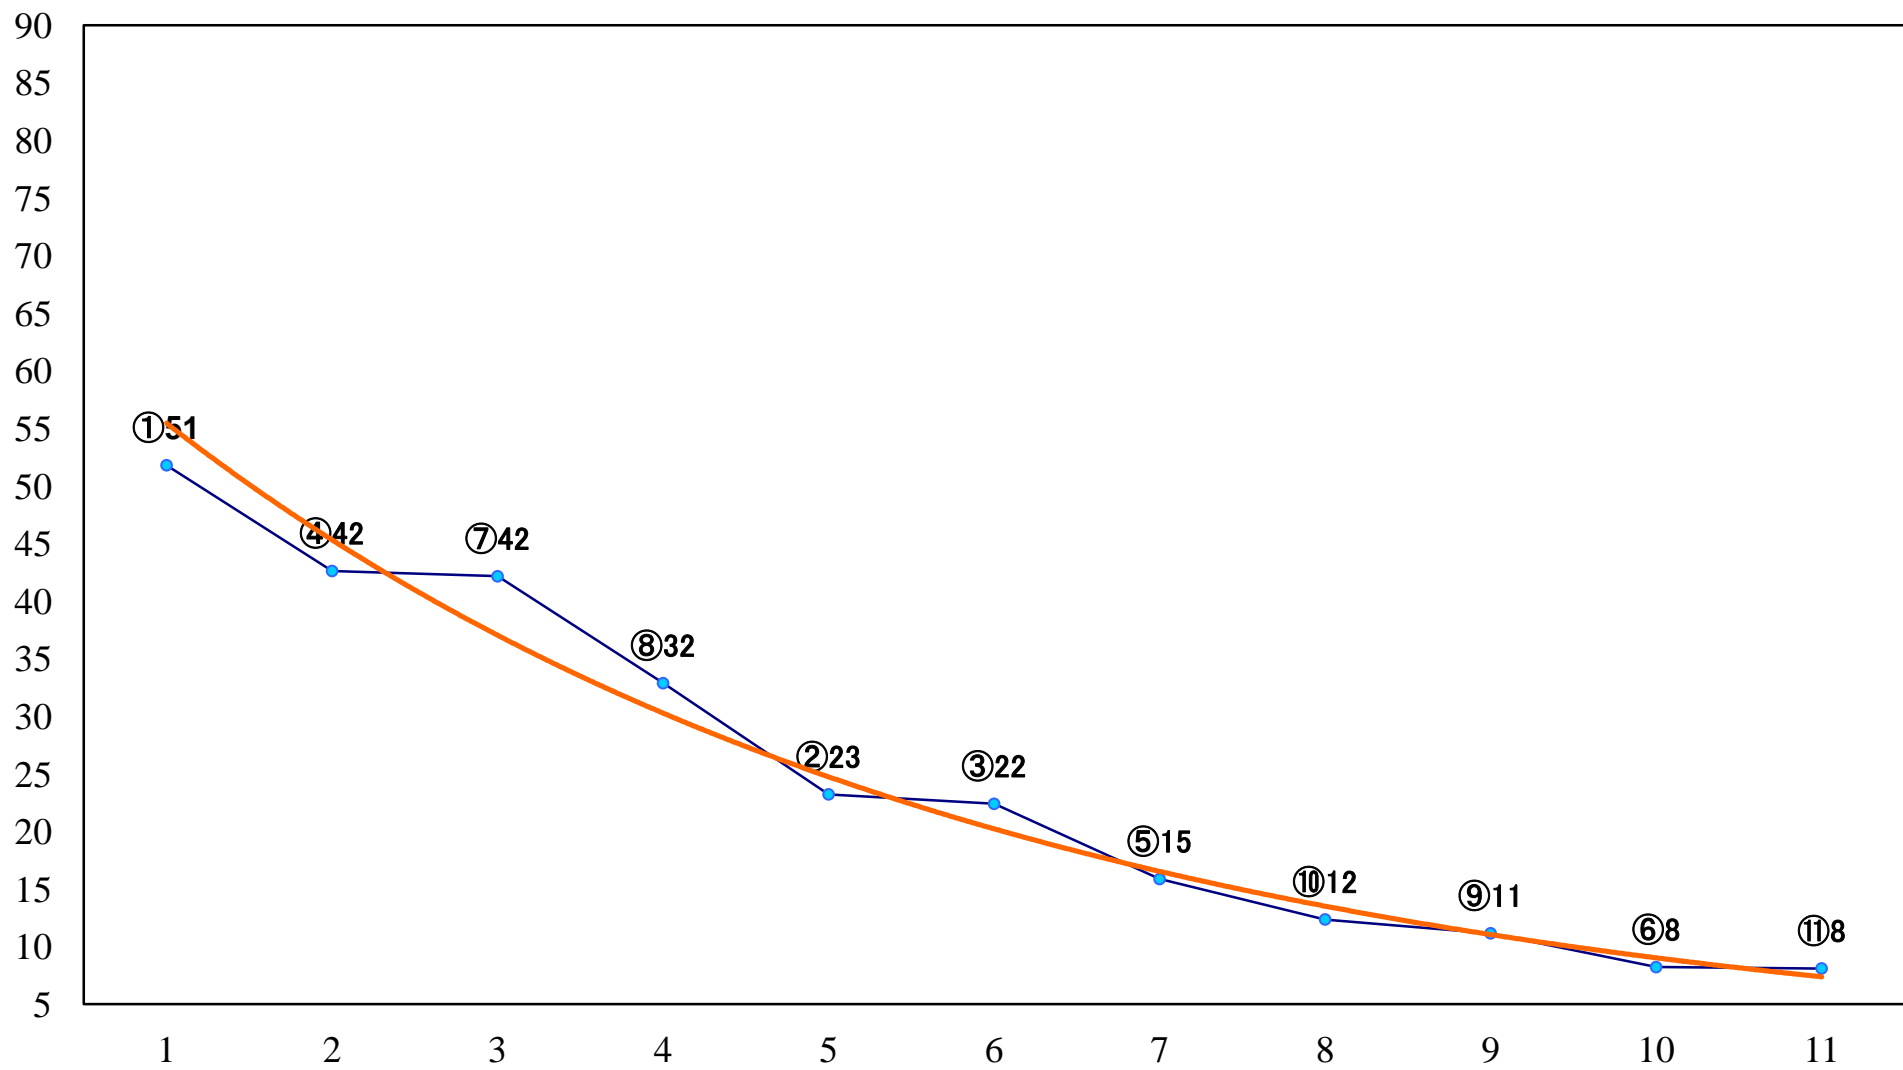

2022年07月01日(金) 浦和競馬 1R 12:10
2歳二 左1400mm

2022年07月01日(金) 浦和競馬 2R 12:40
ランチタイムチャレンジ3歳七 左1400mm

2022年07月01日(金) 浦和競馬 3R 13:10
3歳六 左1400mm

2022年07月01日(金) 浦和競馬 4R 13:40
3歳五 左1400mm

2022年07月01日(金) 浦和競馬 5R 14:10
浦和800ラウンドC3選抜馬 左800mm