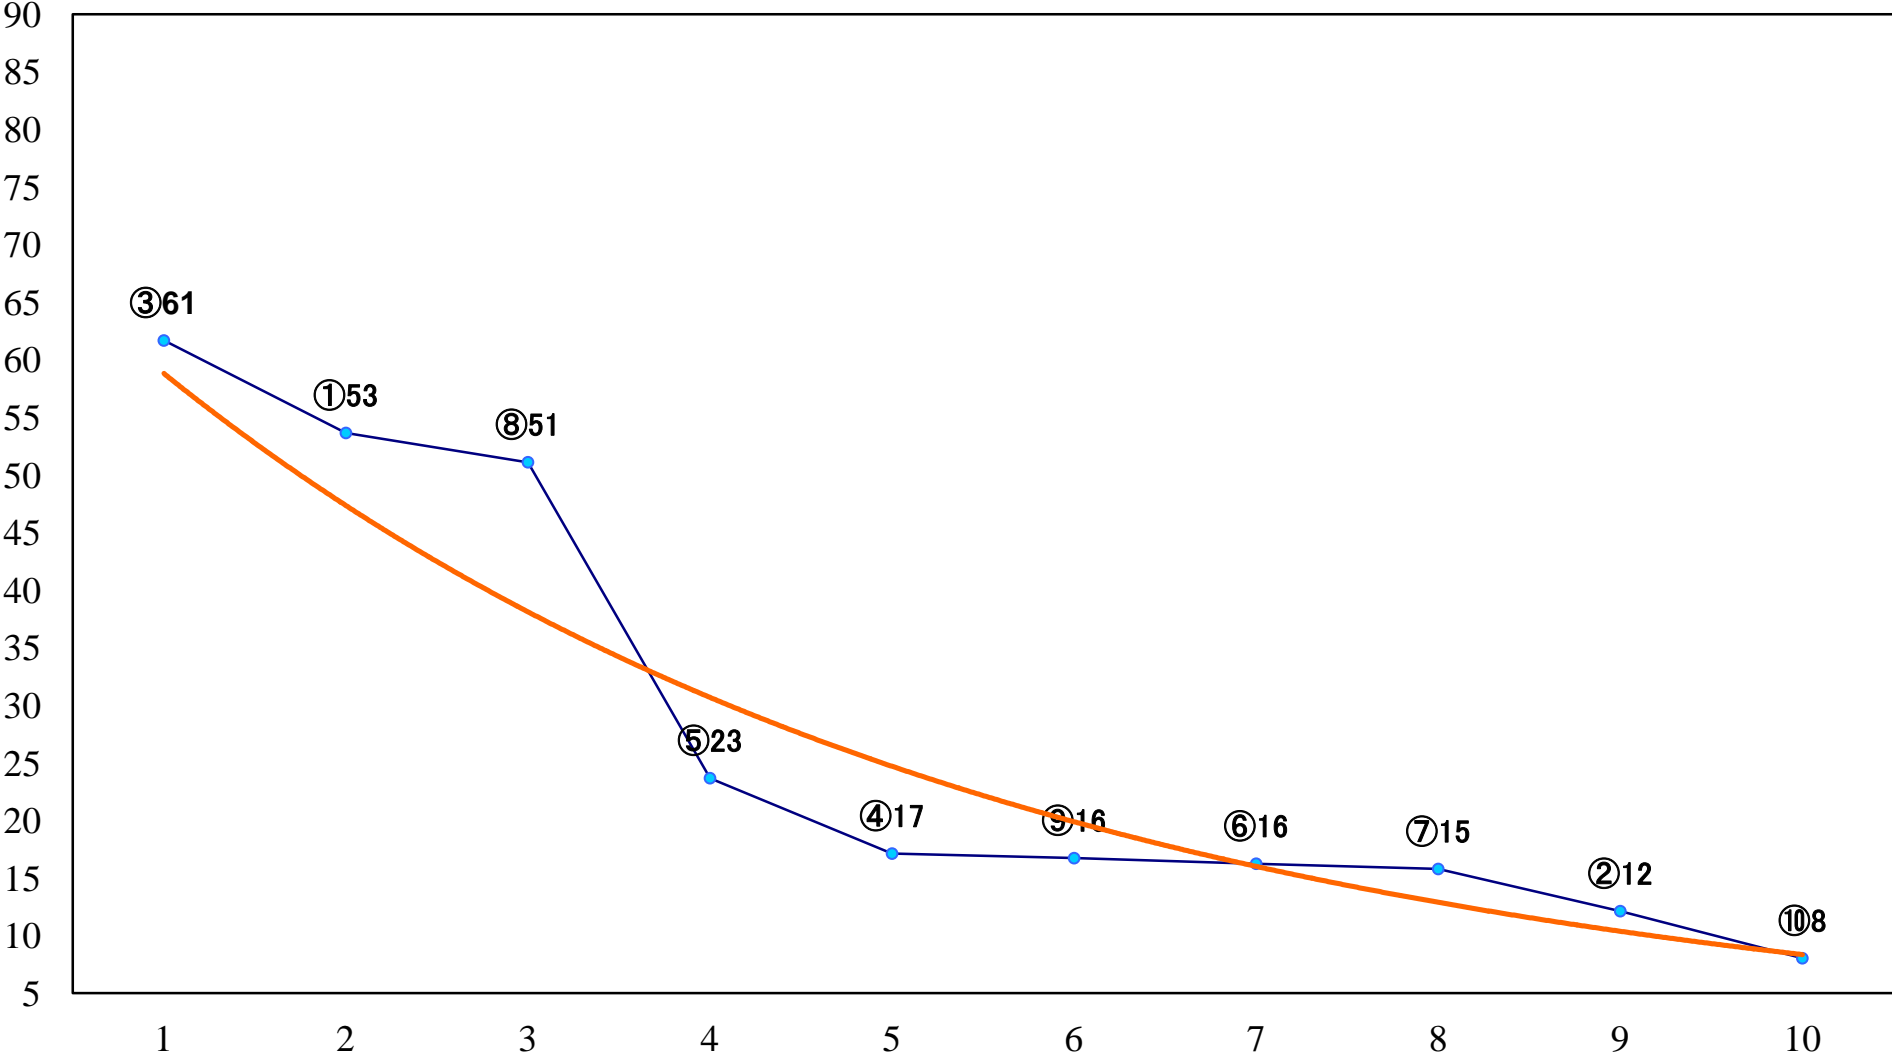

2022年07月01日(金) 浦和競馬 1R 12:10
2歳二 左1400mm

2022年07月01日(金) 浦和競馬 2R 12:40
ランチタイムチャレンジ3歳七 左1400mm

2022年07月01日(金) 浦和競馬 3R 13:10
3歳六 左1400mm

2022年07月01日(金) 浦和競馬 4R 13:40
3歳五 左1400mm

2022年07月01日(金) 浦和競馬 5R 14:10
浦和800ラウンドC3選抜馬 左800mm