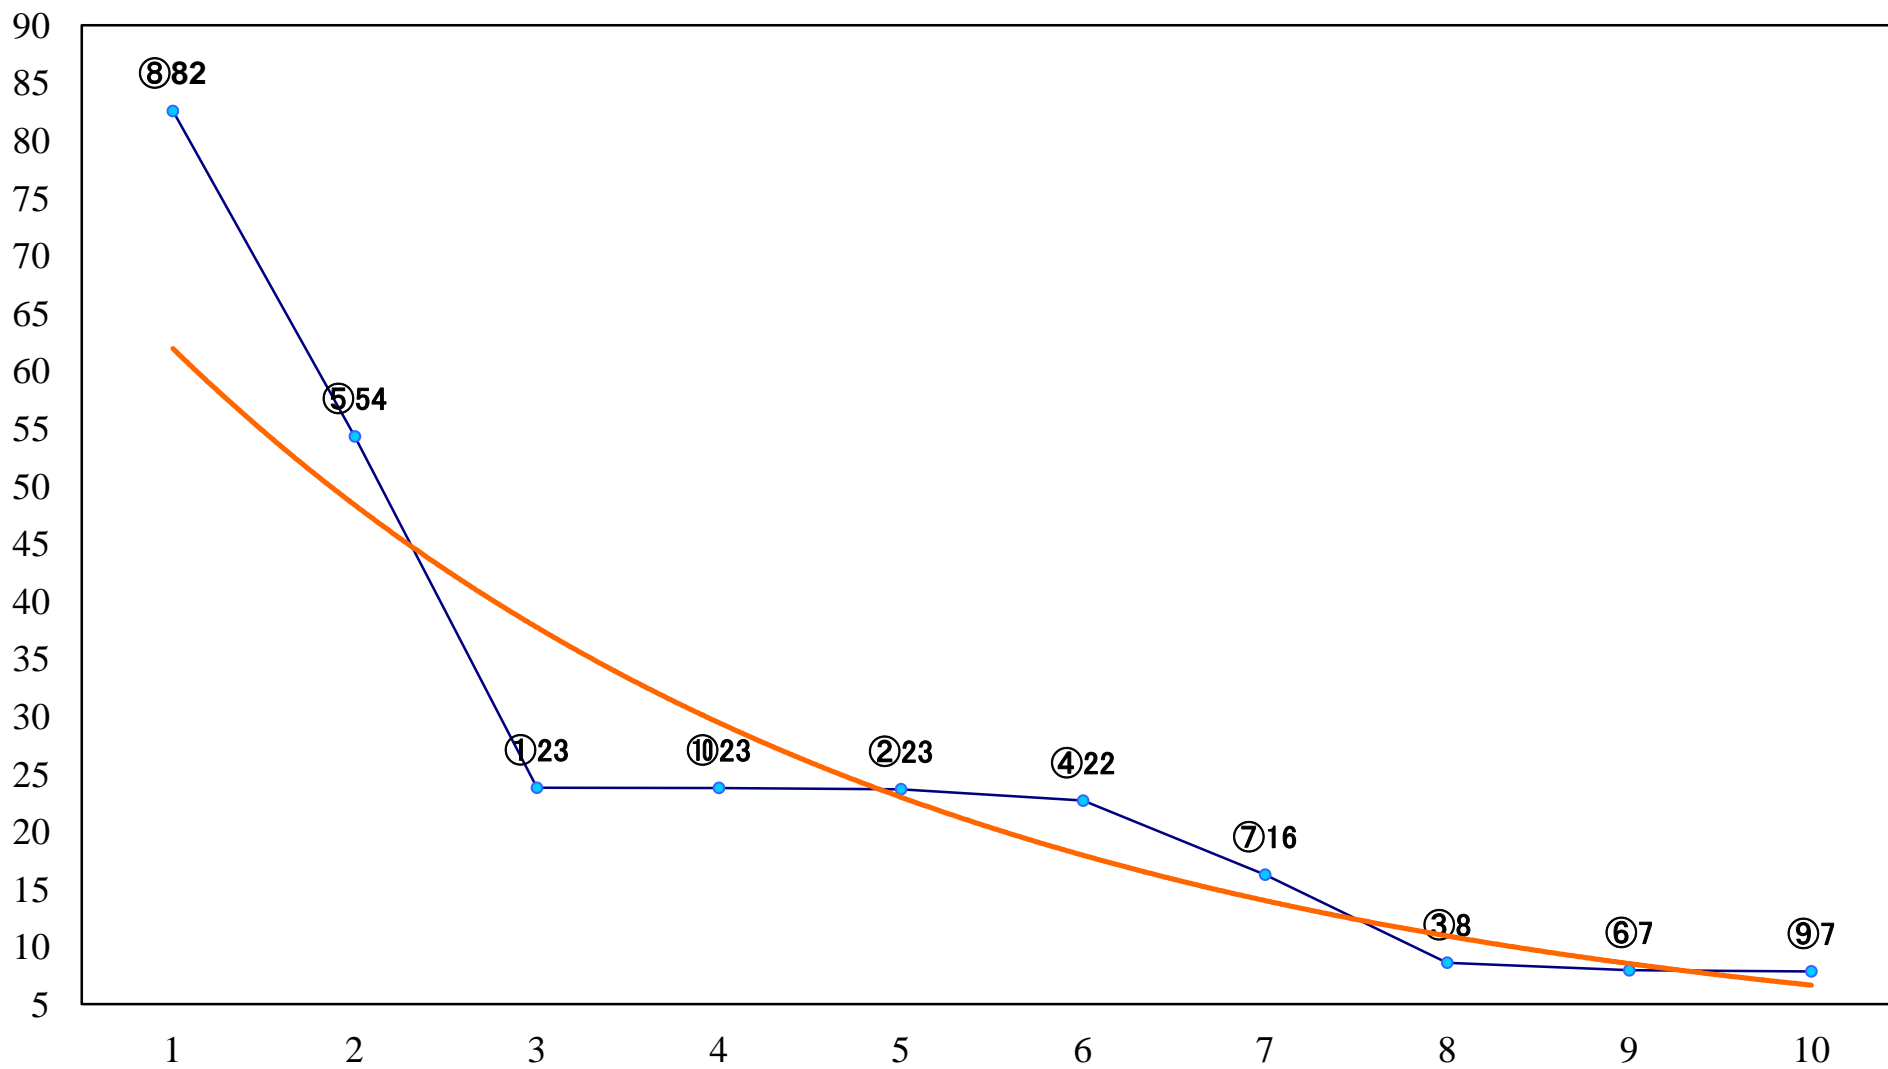

2022年07月01日(金) 浦和競馬 6R 14:45
浦和800ラウンドC2C3選抜馬 左800mm