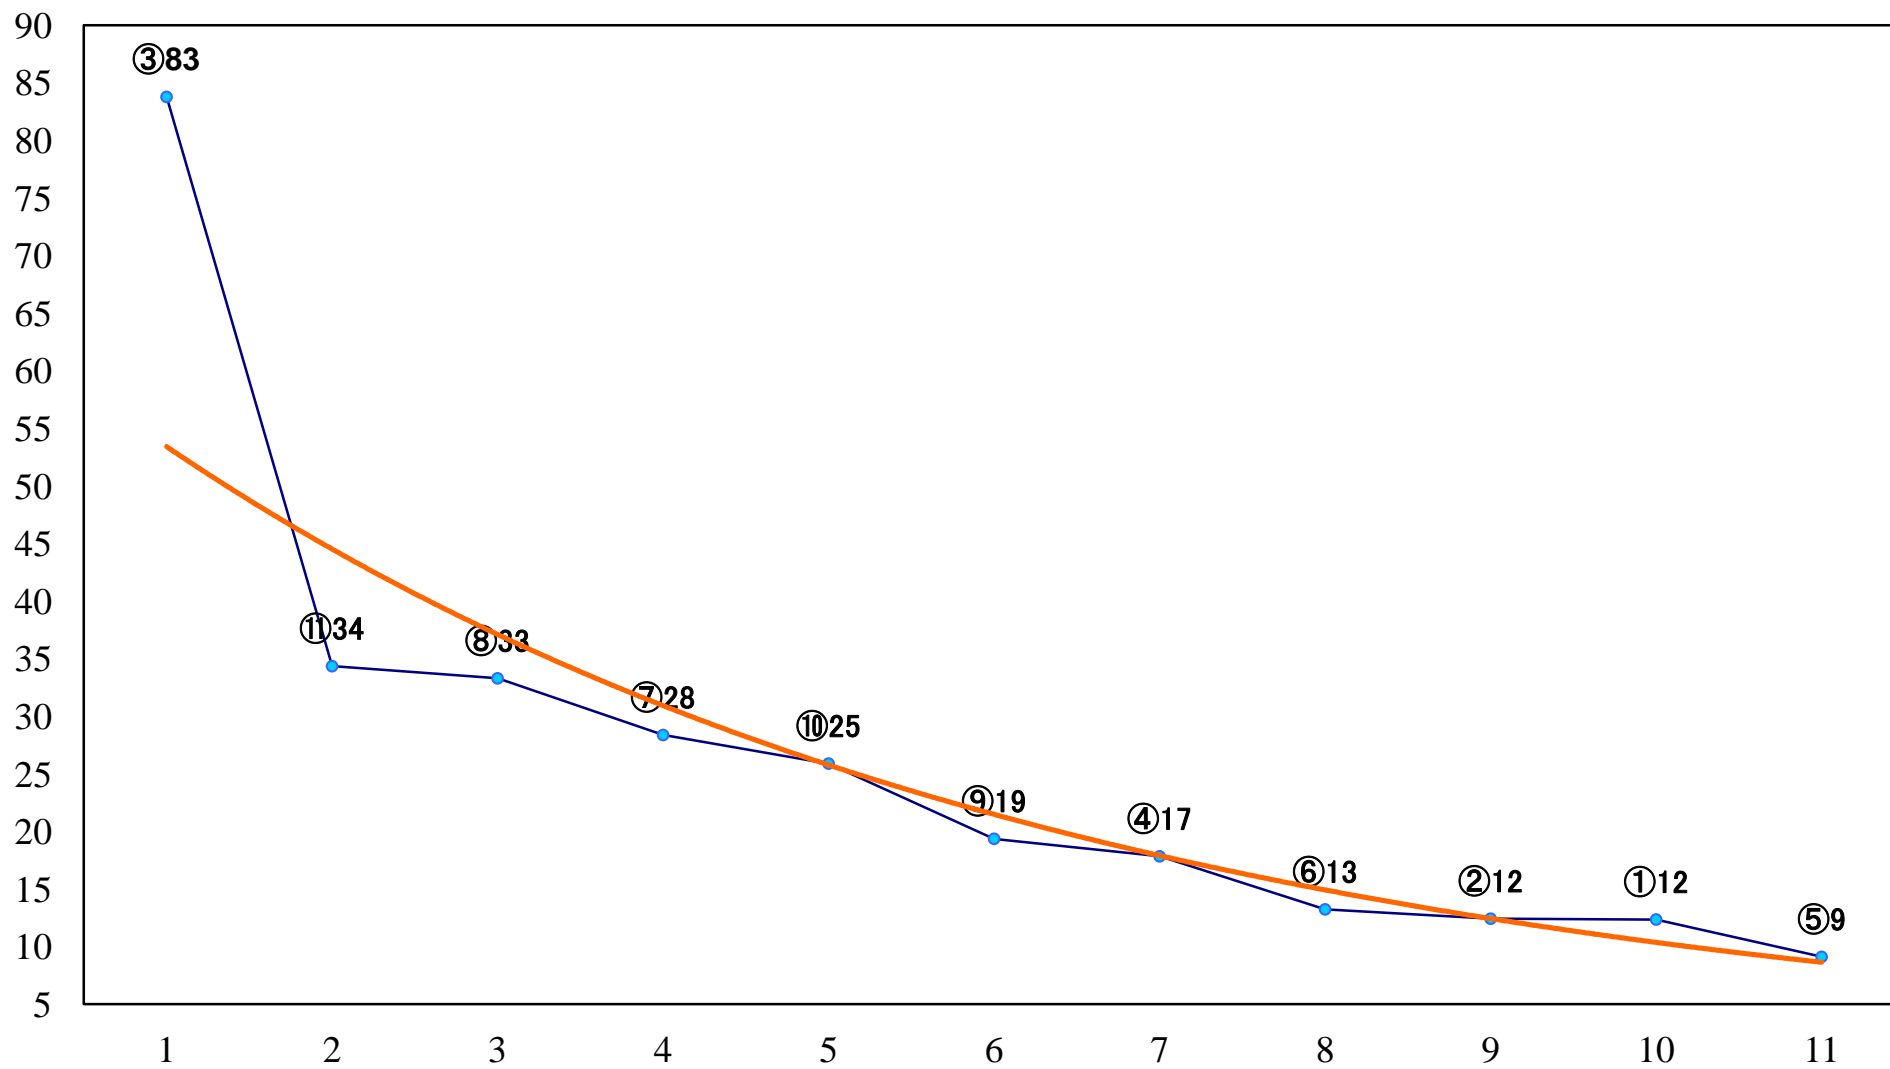

2022年07月01日(金) 浦和競馬 11R 17:40
七夕月特別B1B2一 左1500mm

2022年07月01日(金) 浦和競馬 12R 18:15
愛逢月特別C1四 左1500mm