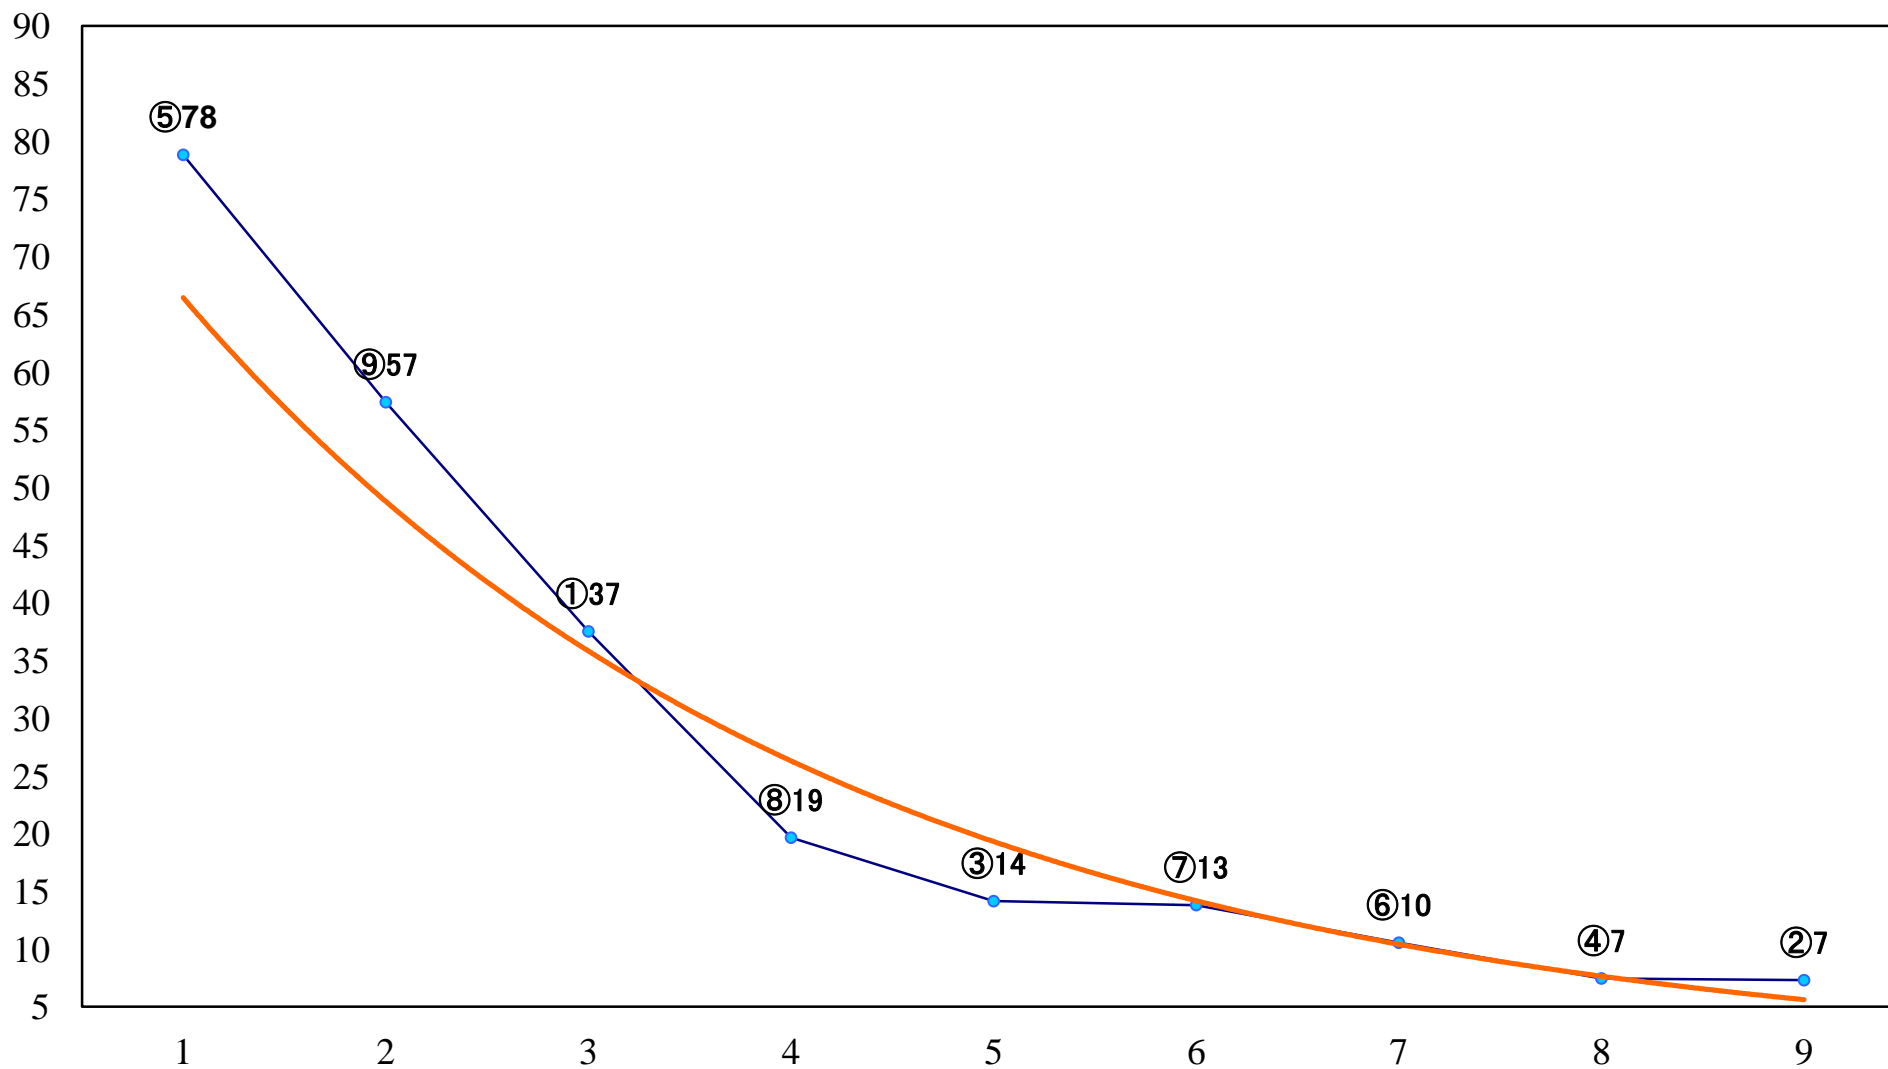

2022年07月01日(金) 浦和競馬 1R 12:10
2歳二 左1400mm

2022年07月01日(金) 浦和競馬 2R 12:40
ランチタイムチャレンジ3歳七 左1400mm

2022年07月01日(金) 浦和競馬 3R 13:10
3歳六 左1400mm

2022年07月01日(金) 浦和競馬 4R 13:40
3歳五 左1400mm

2022年07月01日(金) 浦和競馬 5R 14:10
浦和800ラウンドC3選抜馬 左800mm