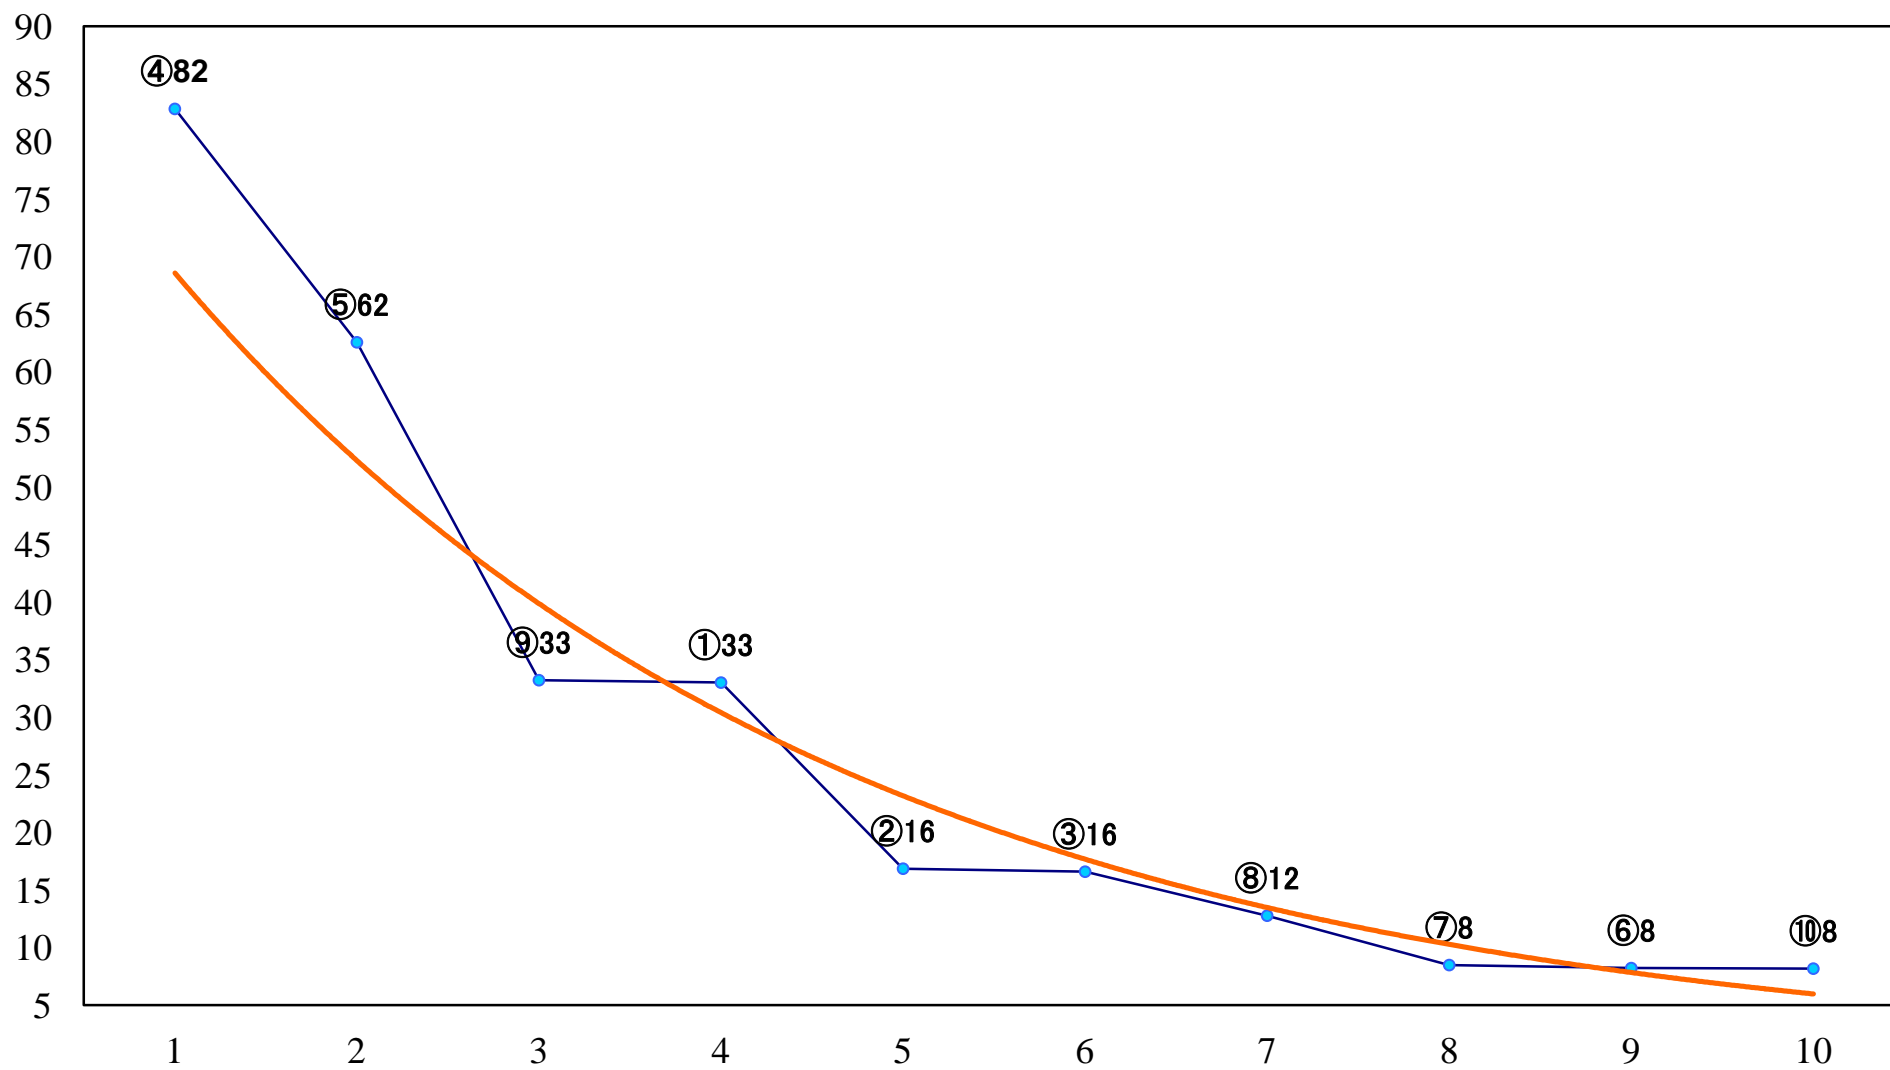

2022年07月01日(金) 浦和競馬 7R 15:20
特選C3一 左1400mm