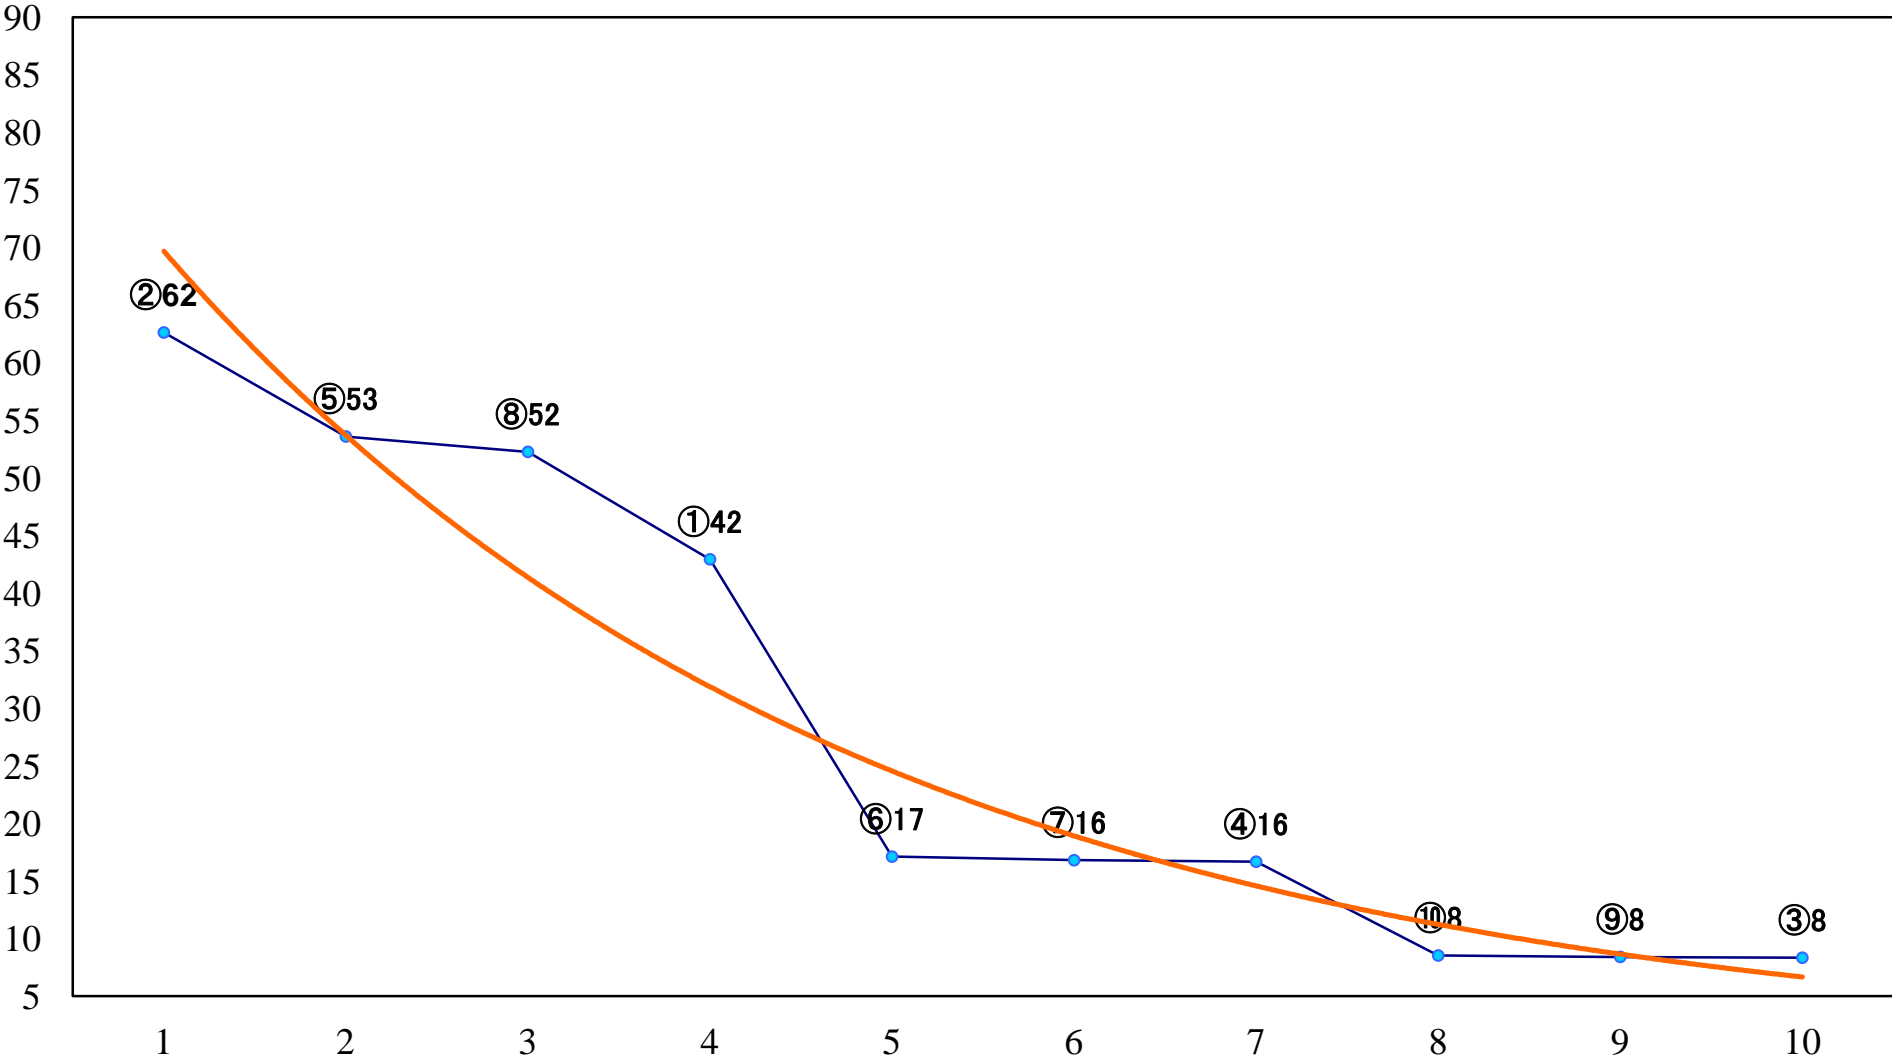

2022年07月01日(金) 浦和競馬 8R 15:55
C2七八 左1400mm