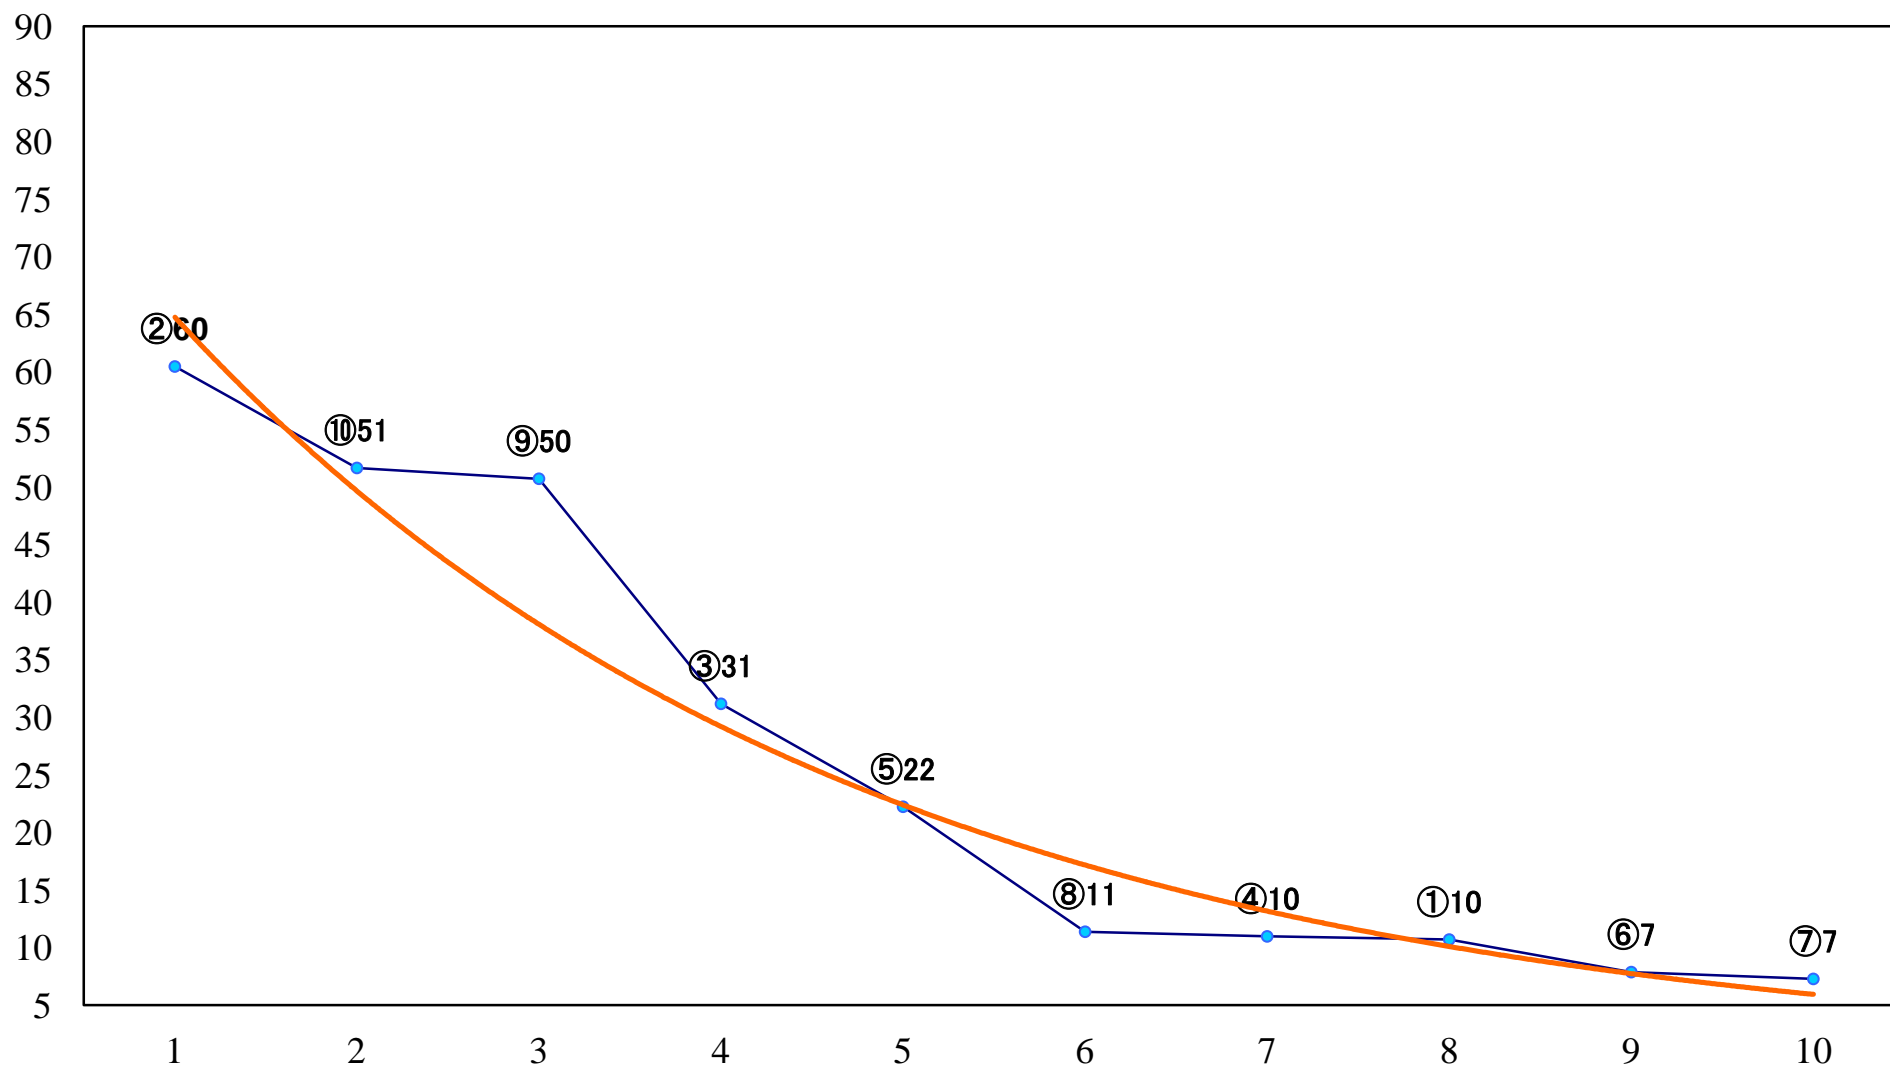

2022年07月01日(金) 浦和競馬 1R 12:10
2歳二 左1400mm

2022年07月01日(金) 浦和競馬 2R 12:40
ランチタイムチャレンジ3歳七 左1400mm

2022年07月01日(金) 浦和競馬 3R 13:10
3歳六 左1400mm

2022年07月01日(金) 浦和競馬 4R 13:40
3歳五 左1400mm

2022年07月01日(金) 浦和競馬 5R 14:10
浦和800ラウンドC3選抜馬 左800mm