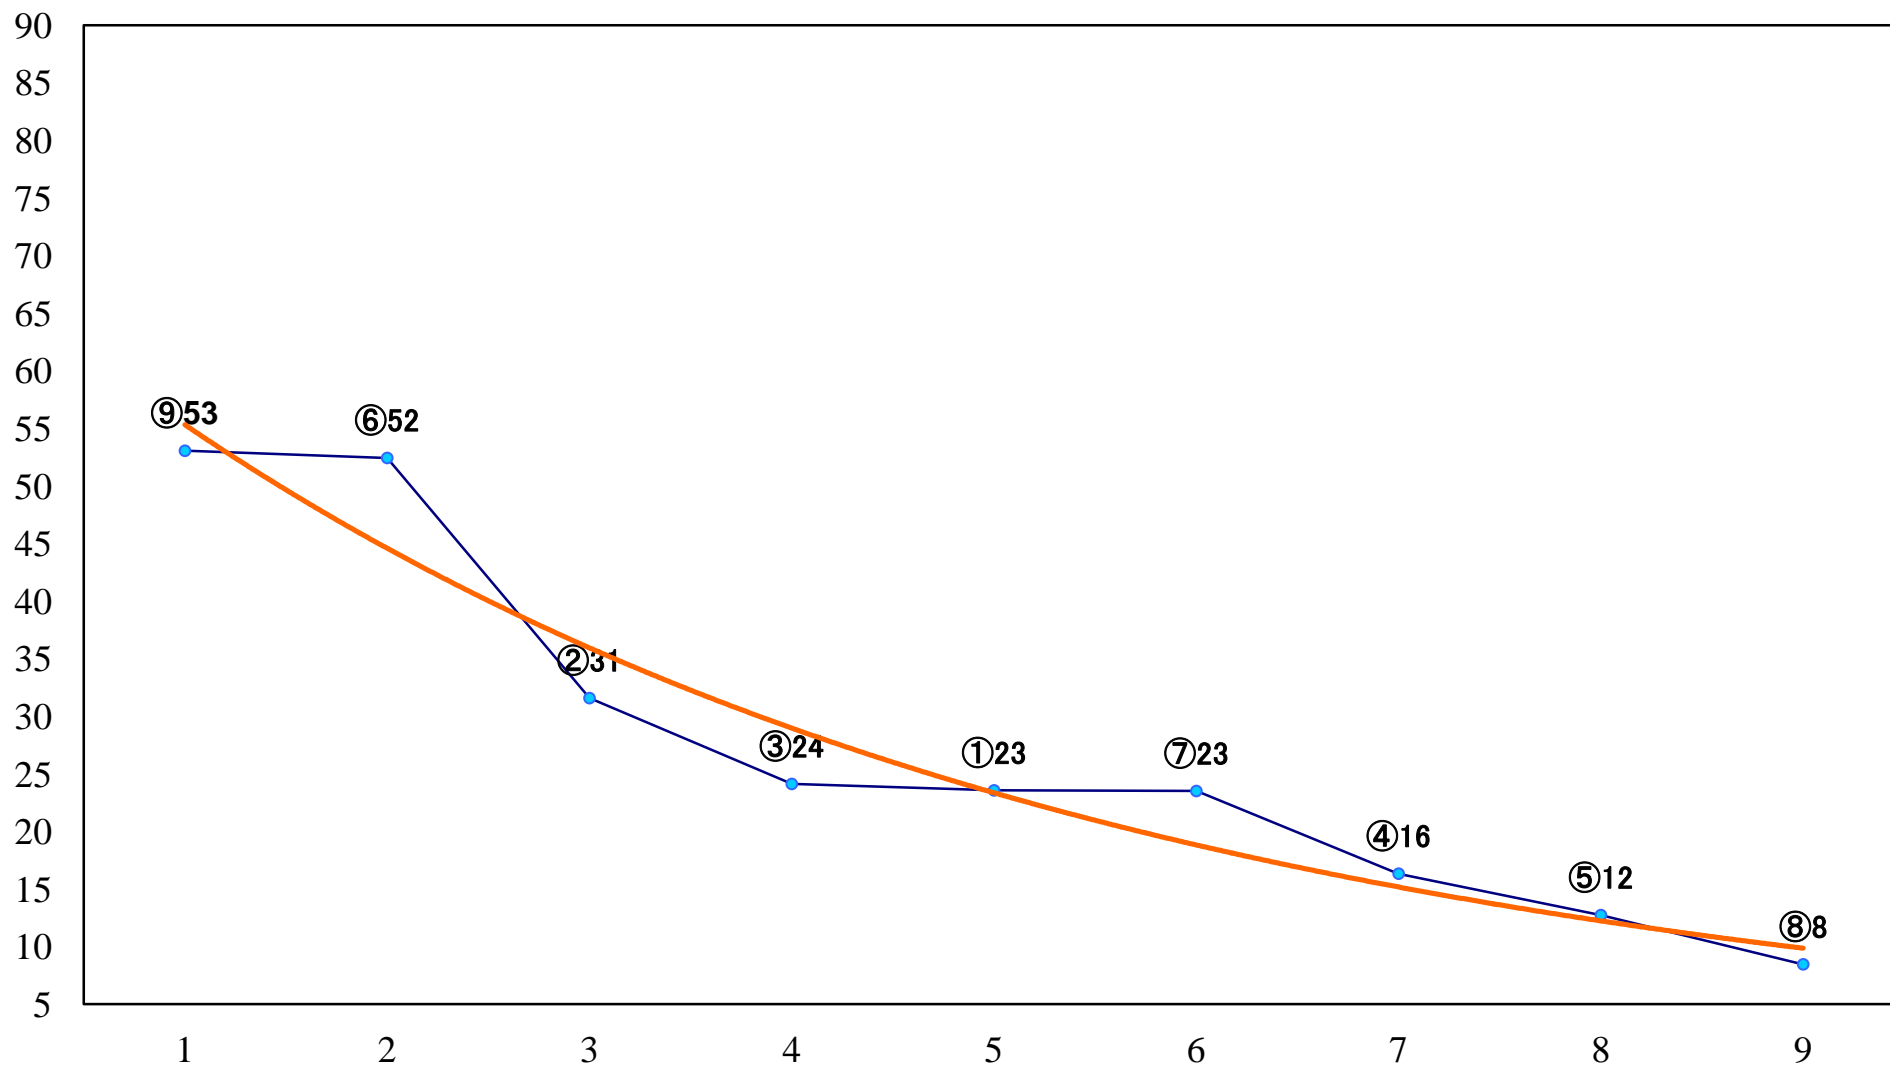

2022年07月01日(金) 浦和競馬 9R 16:30
久喜市ラベンダー賞C2七八 左1500mm