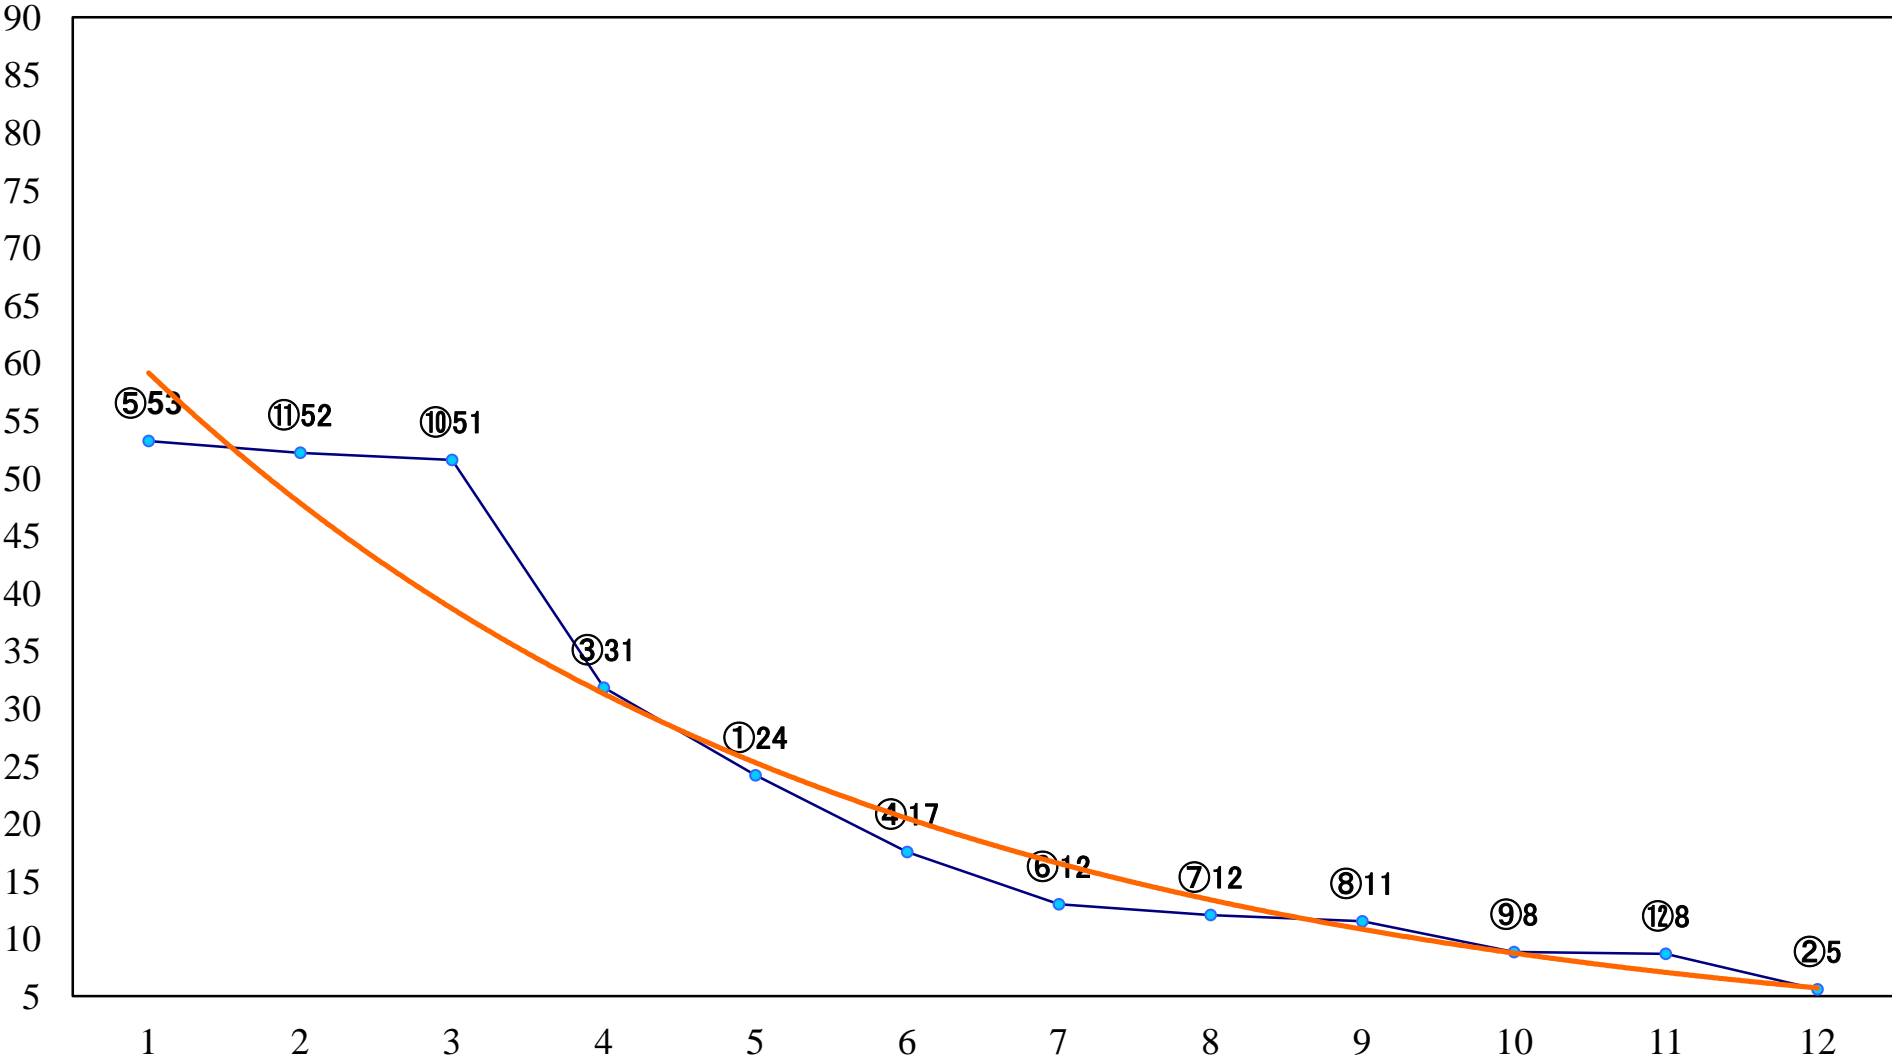

2022年07月01日(金) 浦和競馬 11R 17:40
七夕月特別B1B2一 左1500mm

2022年07月01日(金) 浦和競馬 12R 18:15
愛逢月特別C1四 左1500mm