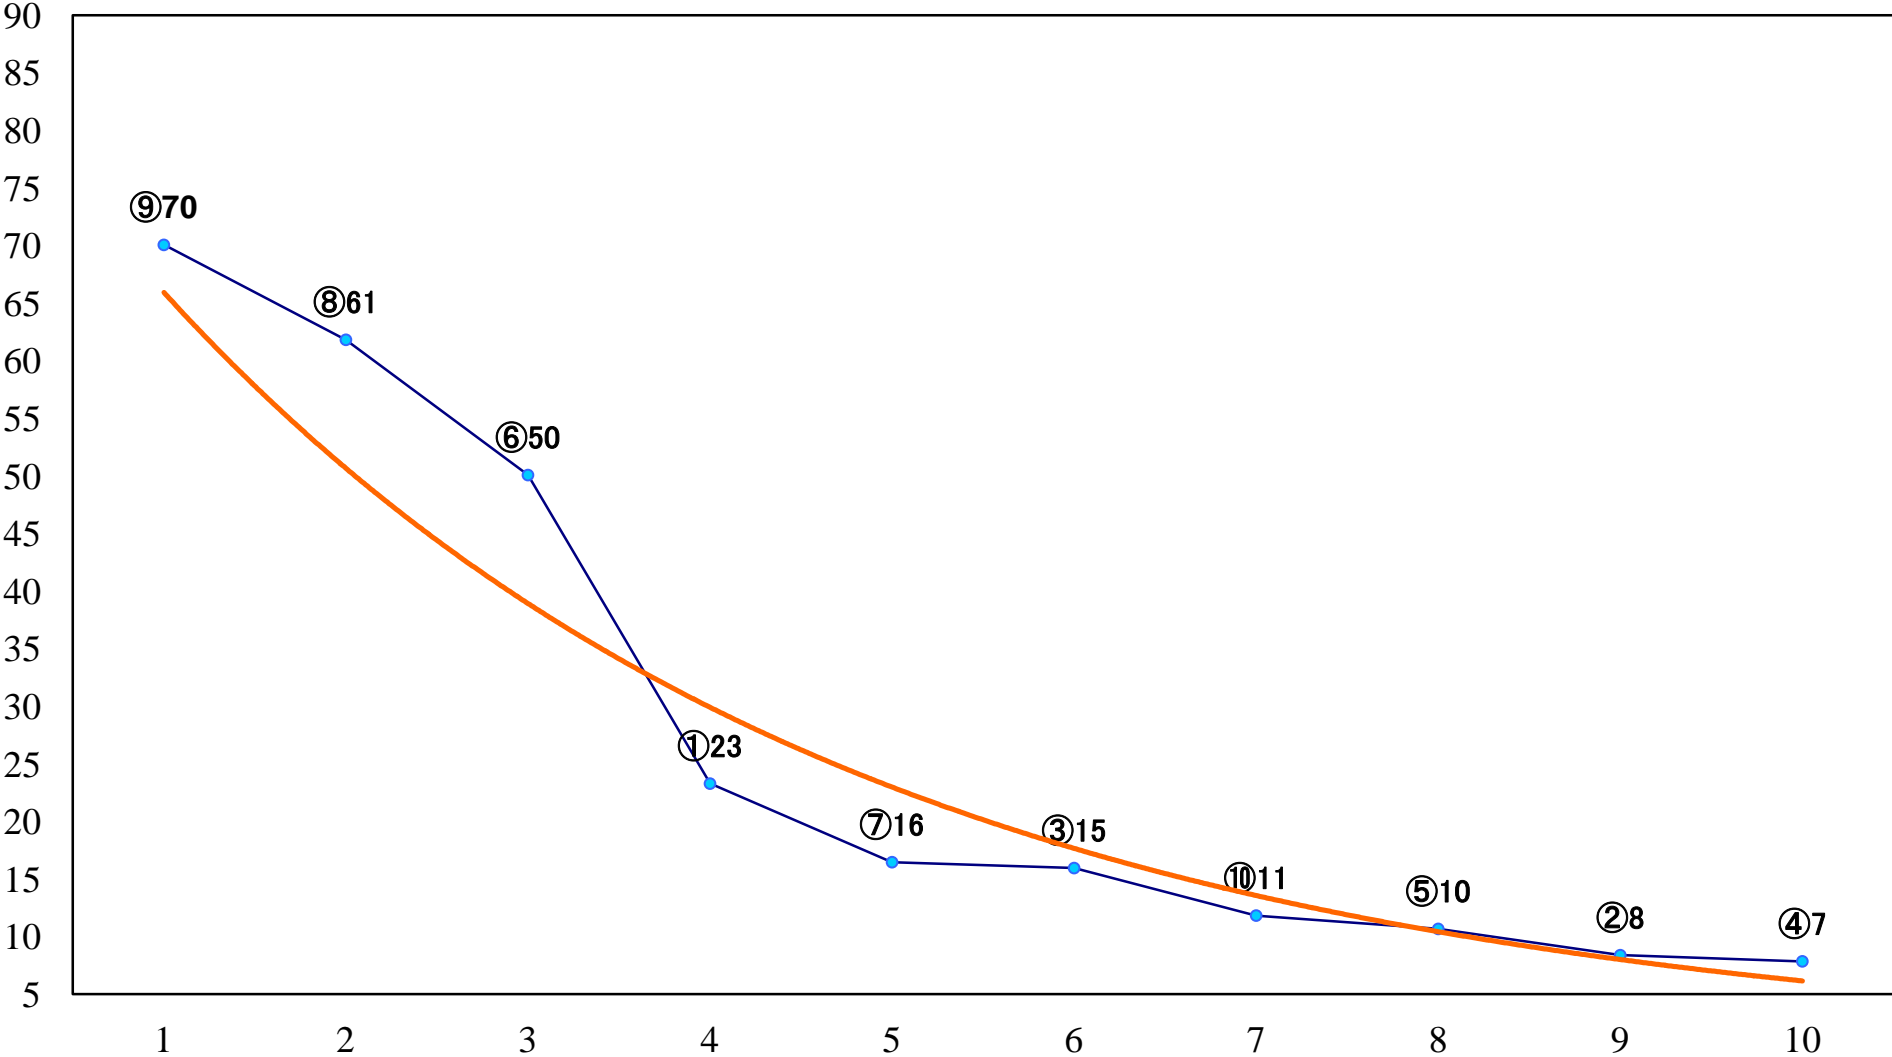

2022年07月01日(金) 浦和競馬 1R 12:10
2歳二 左1400mm

2022年07月01日(金) 浦和競馬 2R 12:40
ランチタイムチャレンジ3歳七 左1400mm

2022年07月01日(金) 浦和競馬 3R 13:10
3歳六 左1400mm

2022年07月01日(金) 浦和競馬 4R 13:40
3歳五 左1400mm

2022年07月01日(金) 浦和競馬 5R 14:10
浦和800ラウンドC3選抜馬 左800mm