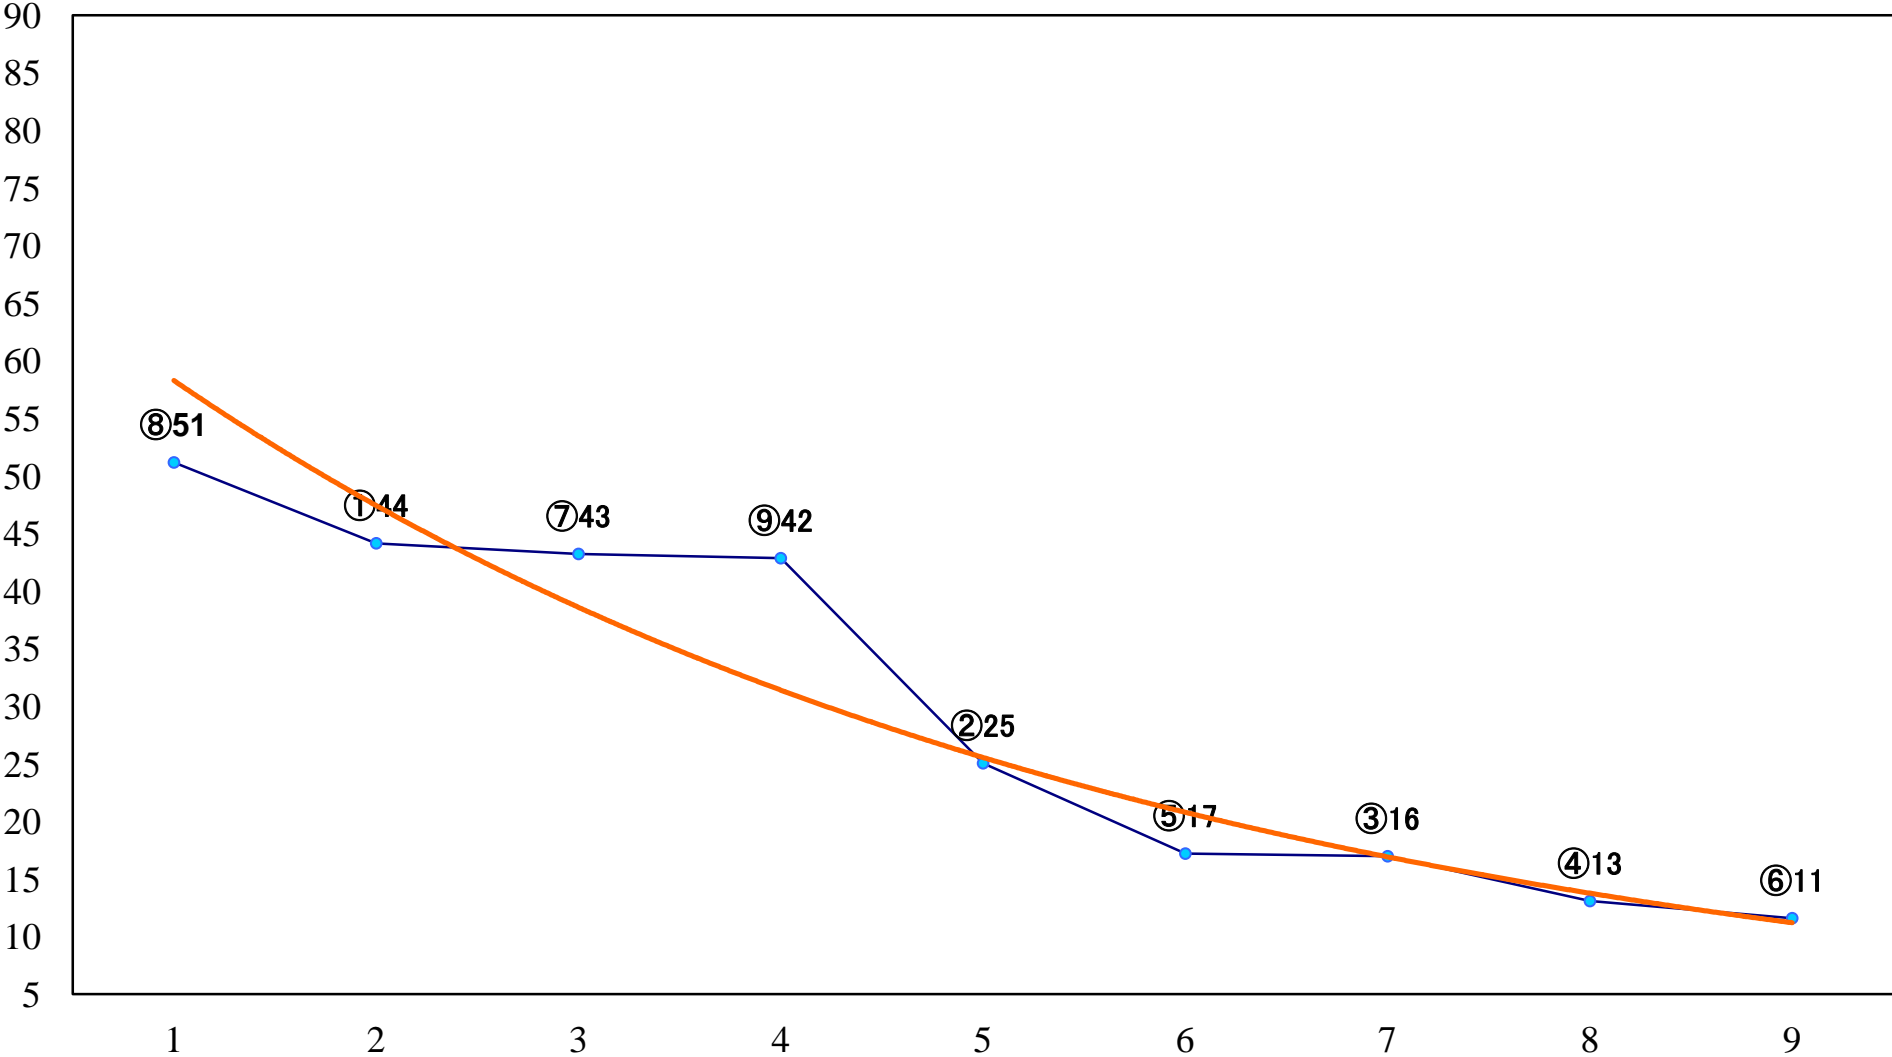

2022年07月05日(火) 川崎競馬 9R 19:05
ネメシス賞C1選定馬 左2000mm