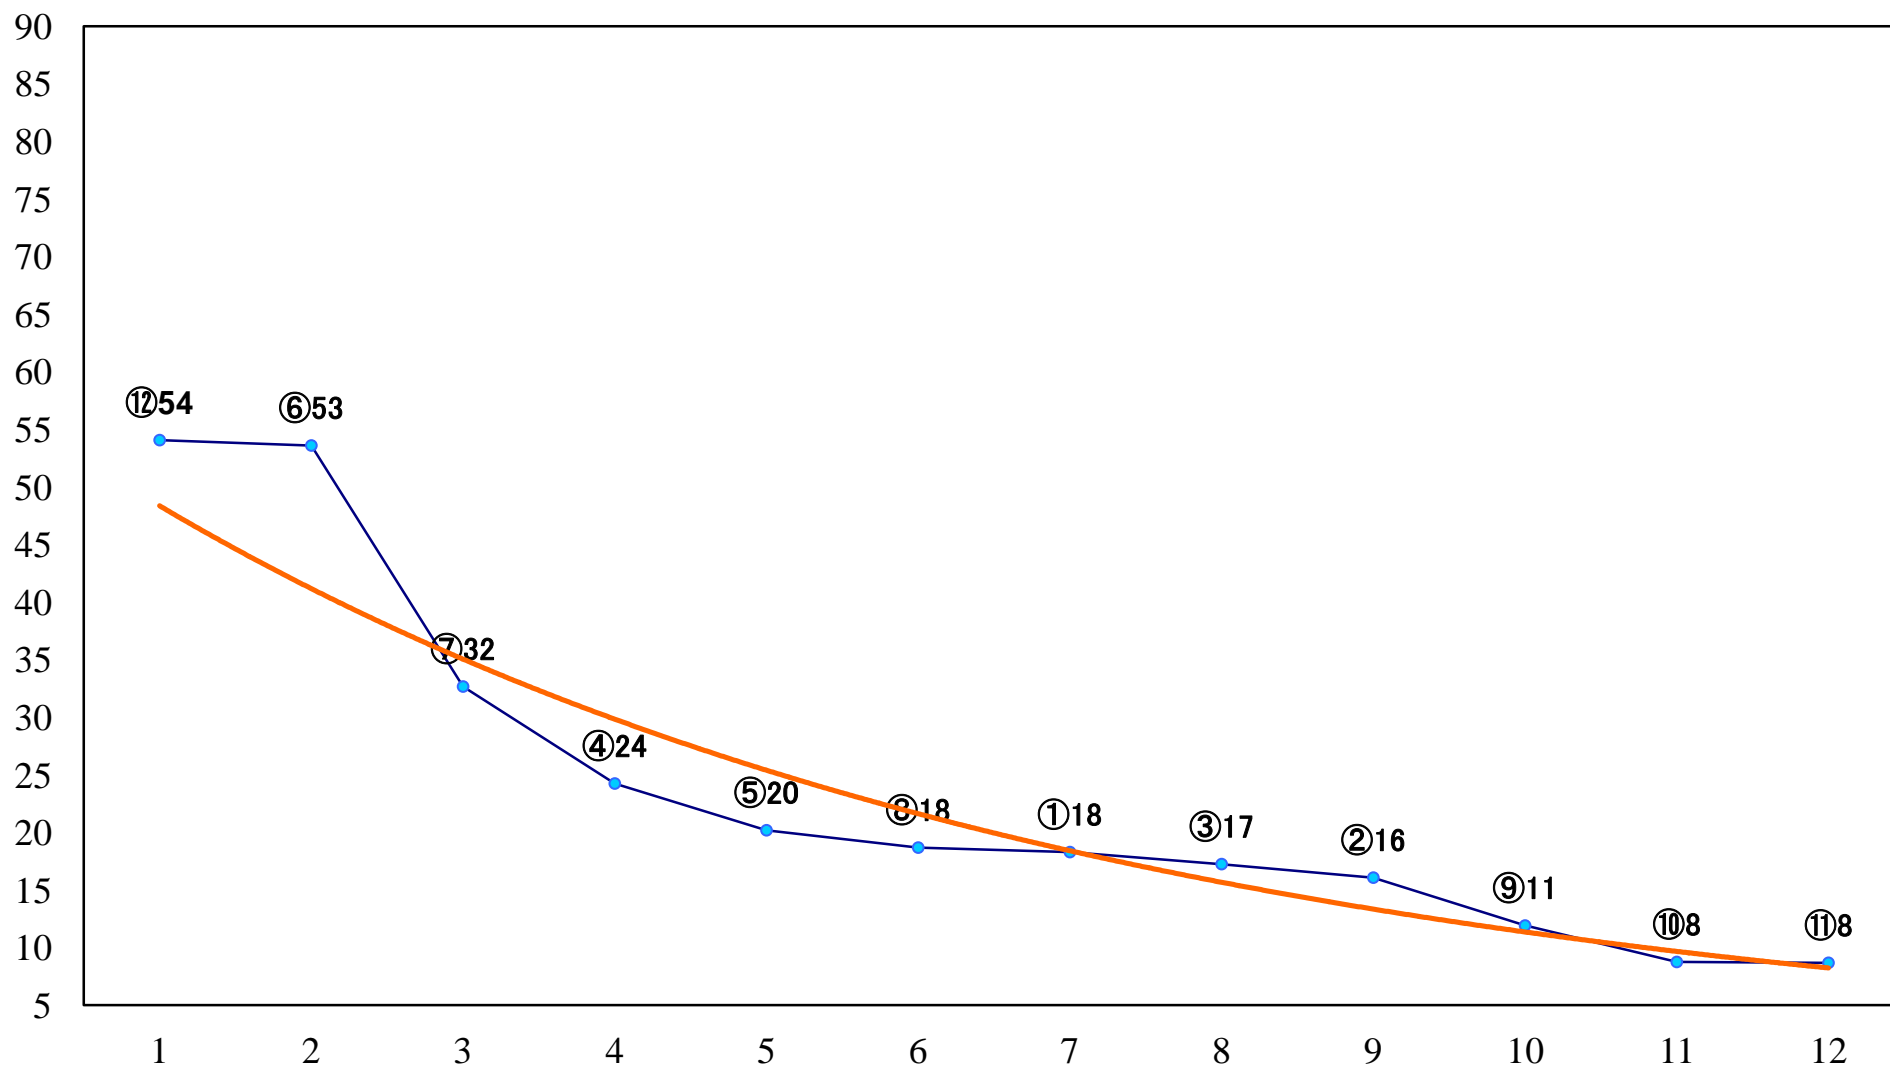

2022年07月05日(火) 川崎競馬 11R 20:15
七夜月特別A2下選定馬 左1500mm

2022年07月05日(火) 川崎競馬 12R 20:50
釣鐘柳賞C2四五六 左1500mm