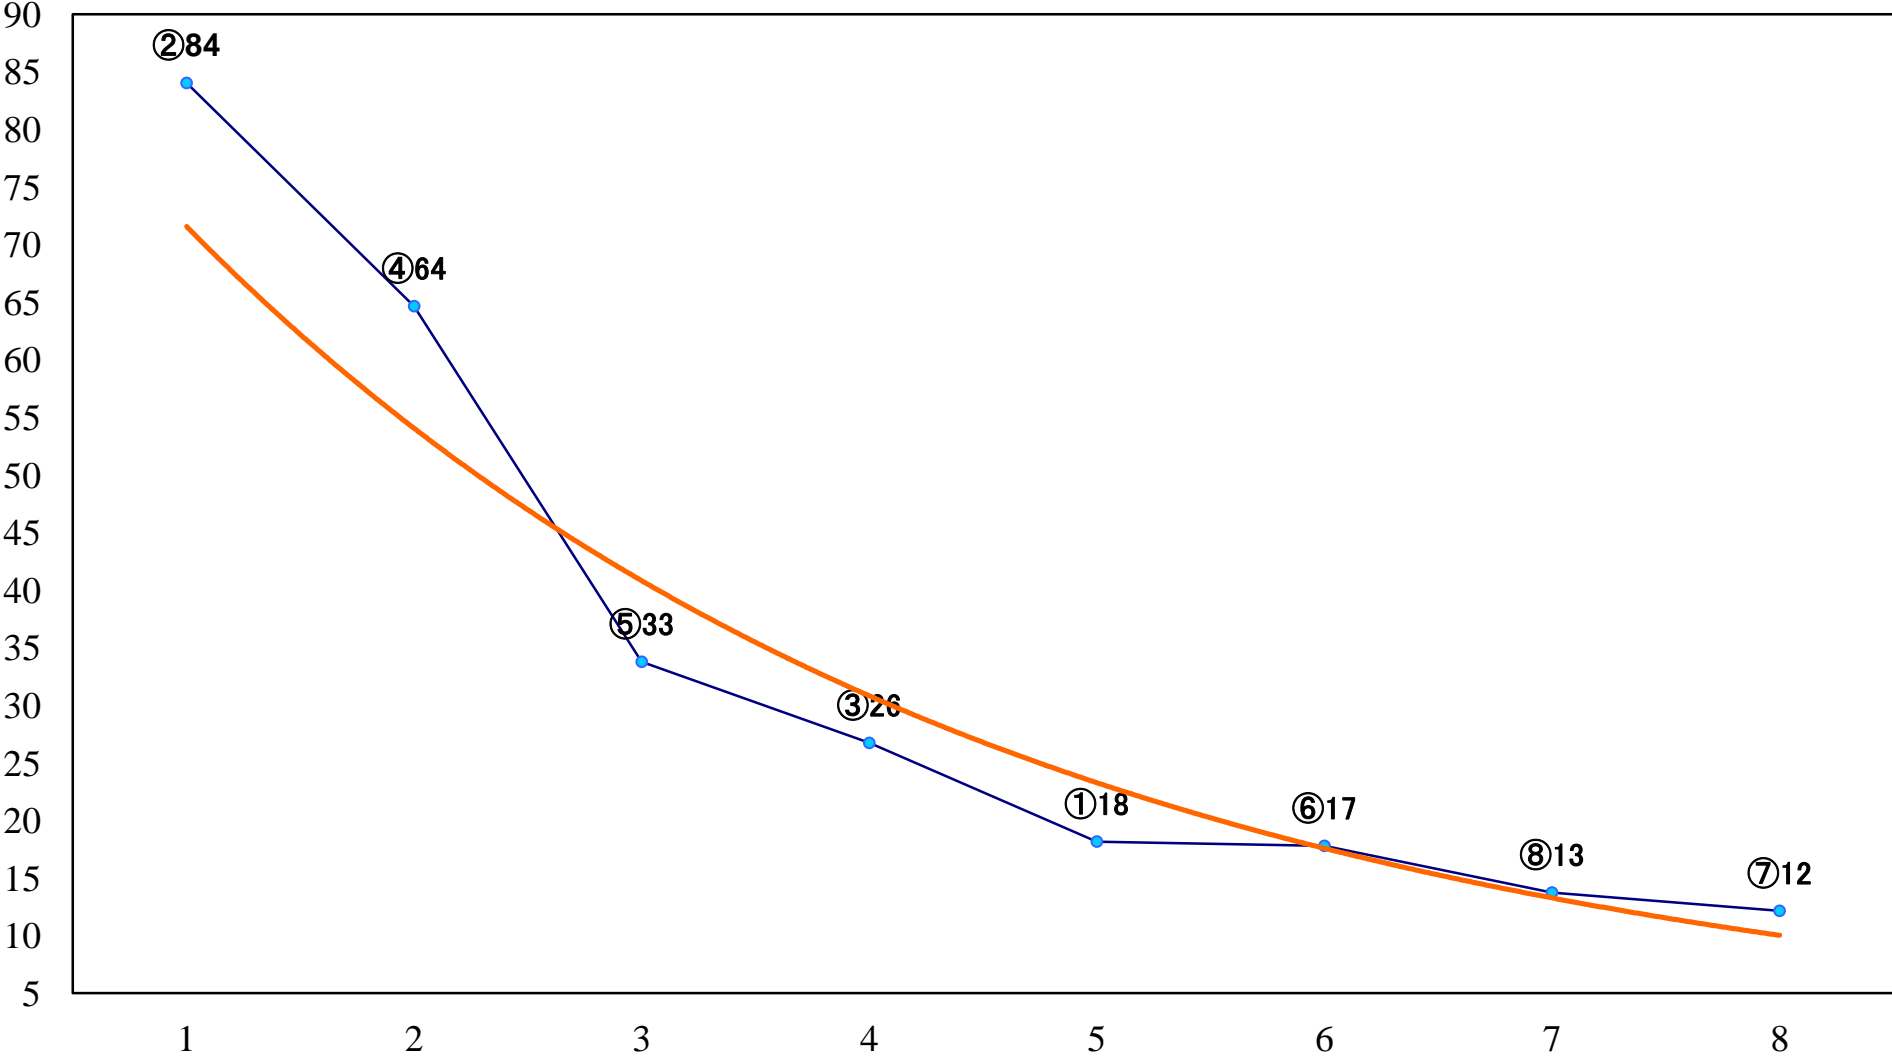

2022年07月05日(火) 川崎競馬 11R 20:15
七夜月特別A2下選定馬 左1500mm

2022年07月05日(火) 川崎競馬 12R 20:50
釣鐘柳賞C2四五六 左1500mm