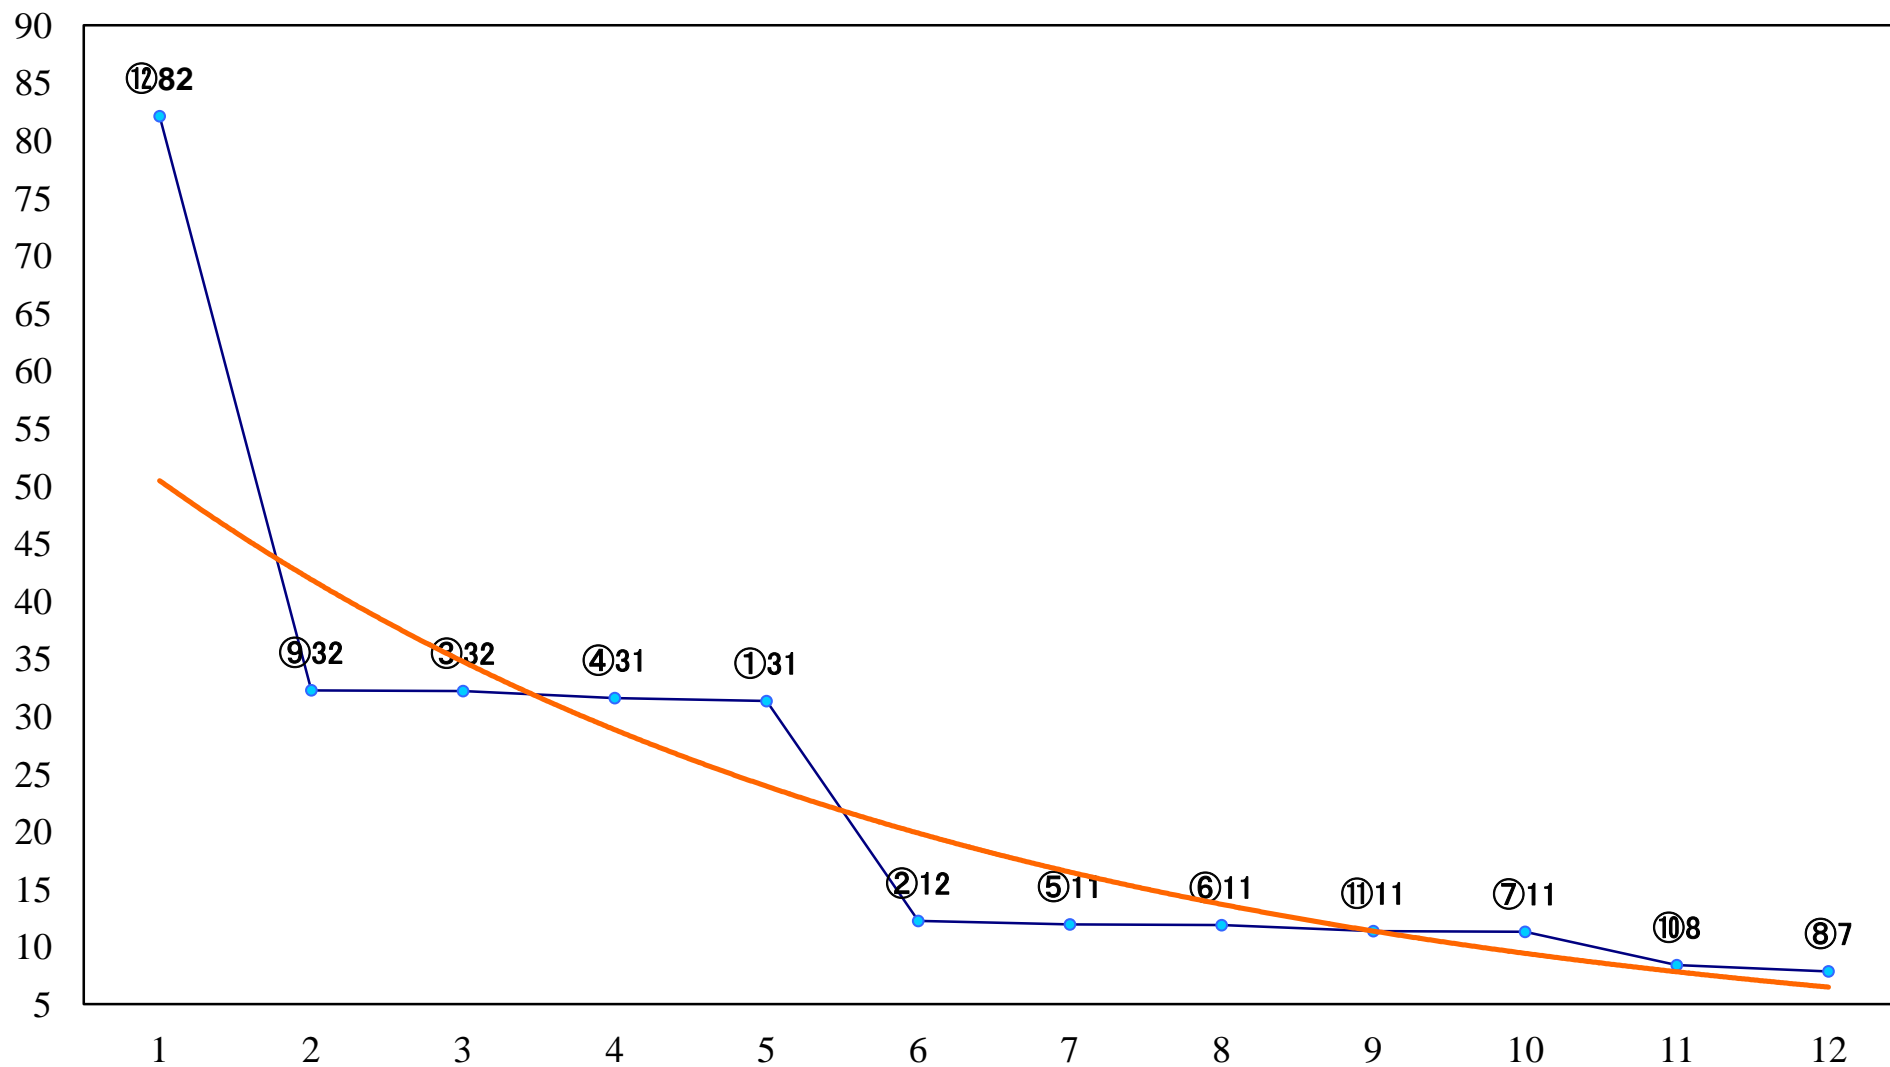

2022年07月05日(火) 川崎競馬 3R 16:00
珠鷄特別3歳2 左1500mm