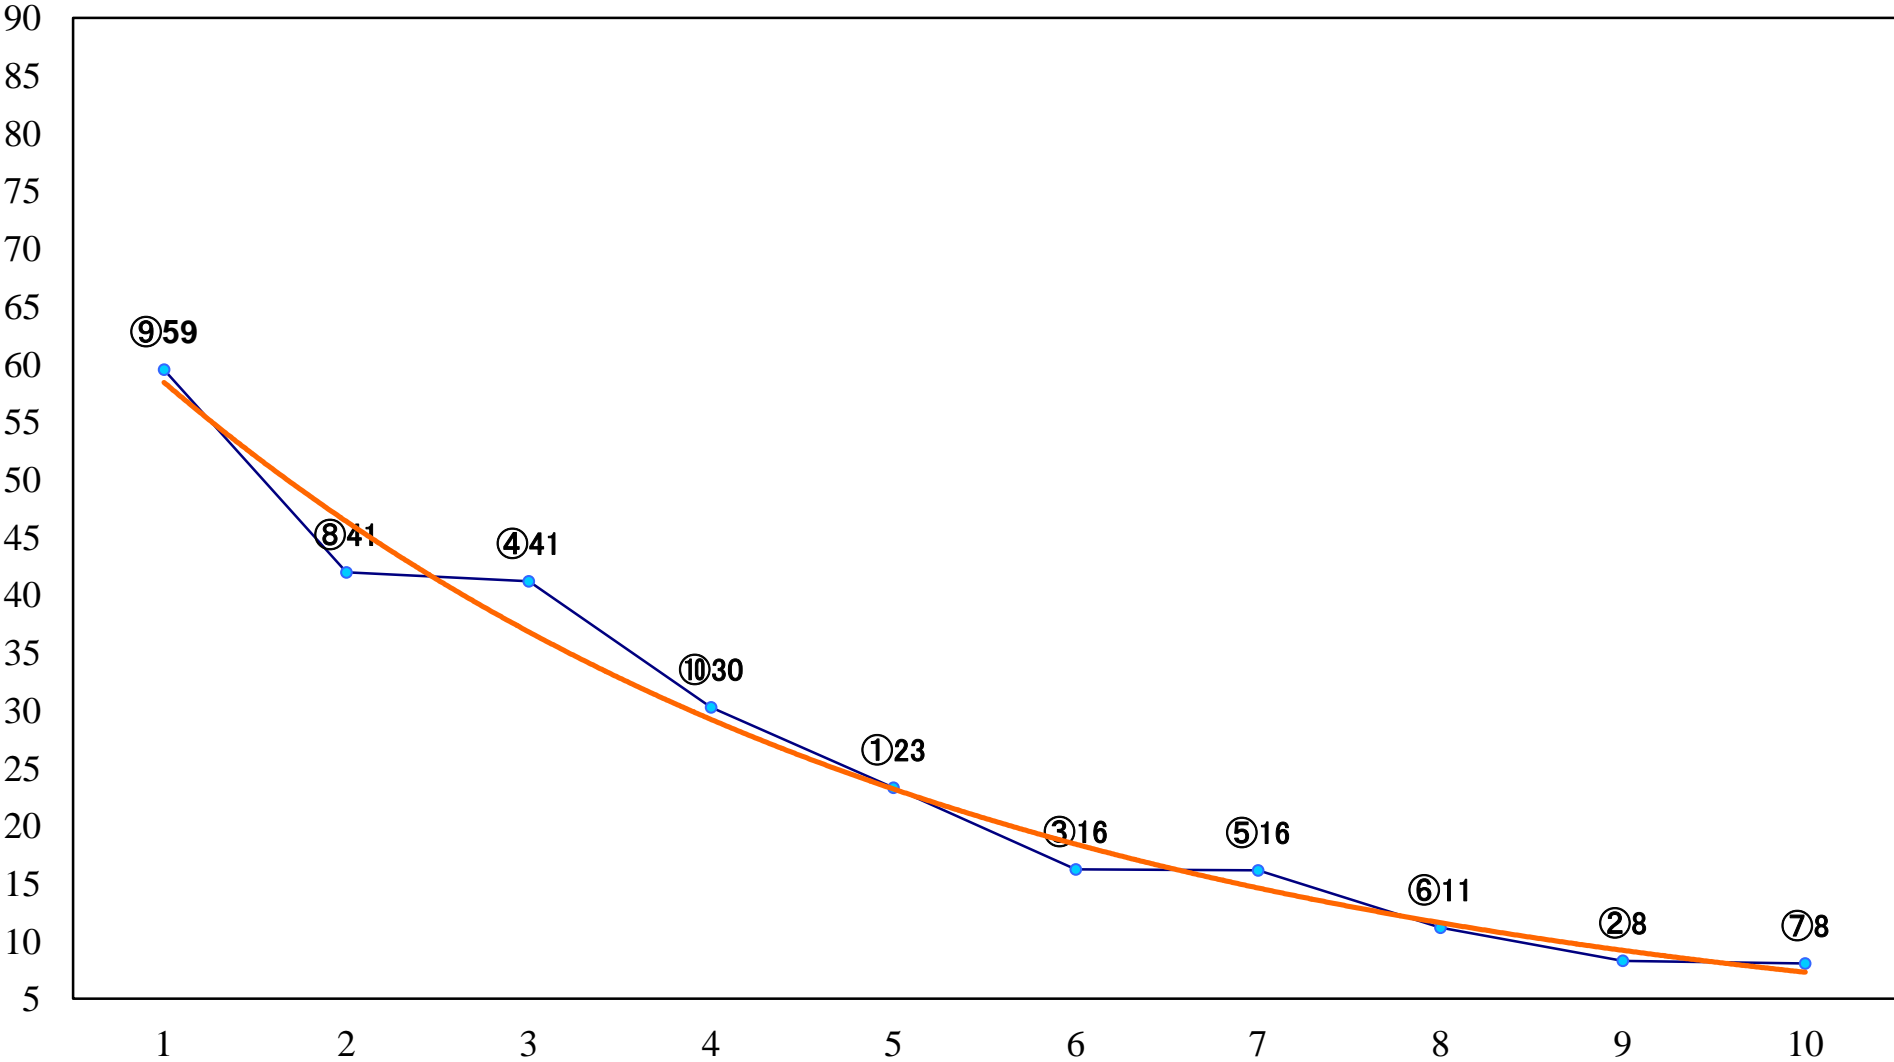

2022年07月05日(火) 川崎競馬 1R 15:00
3歳5 左1400mm