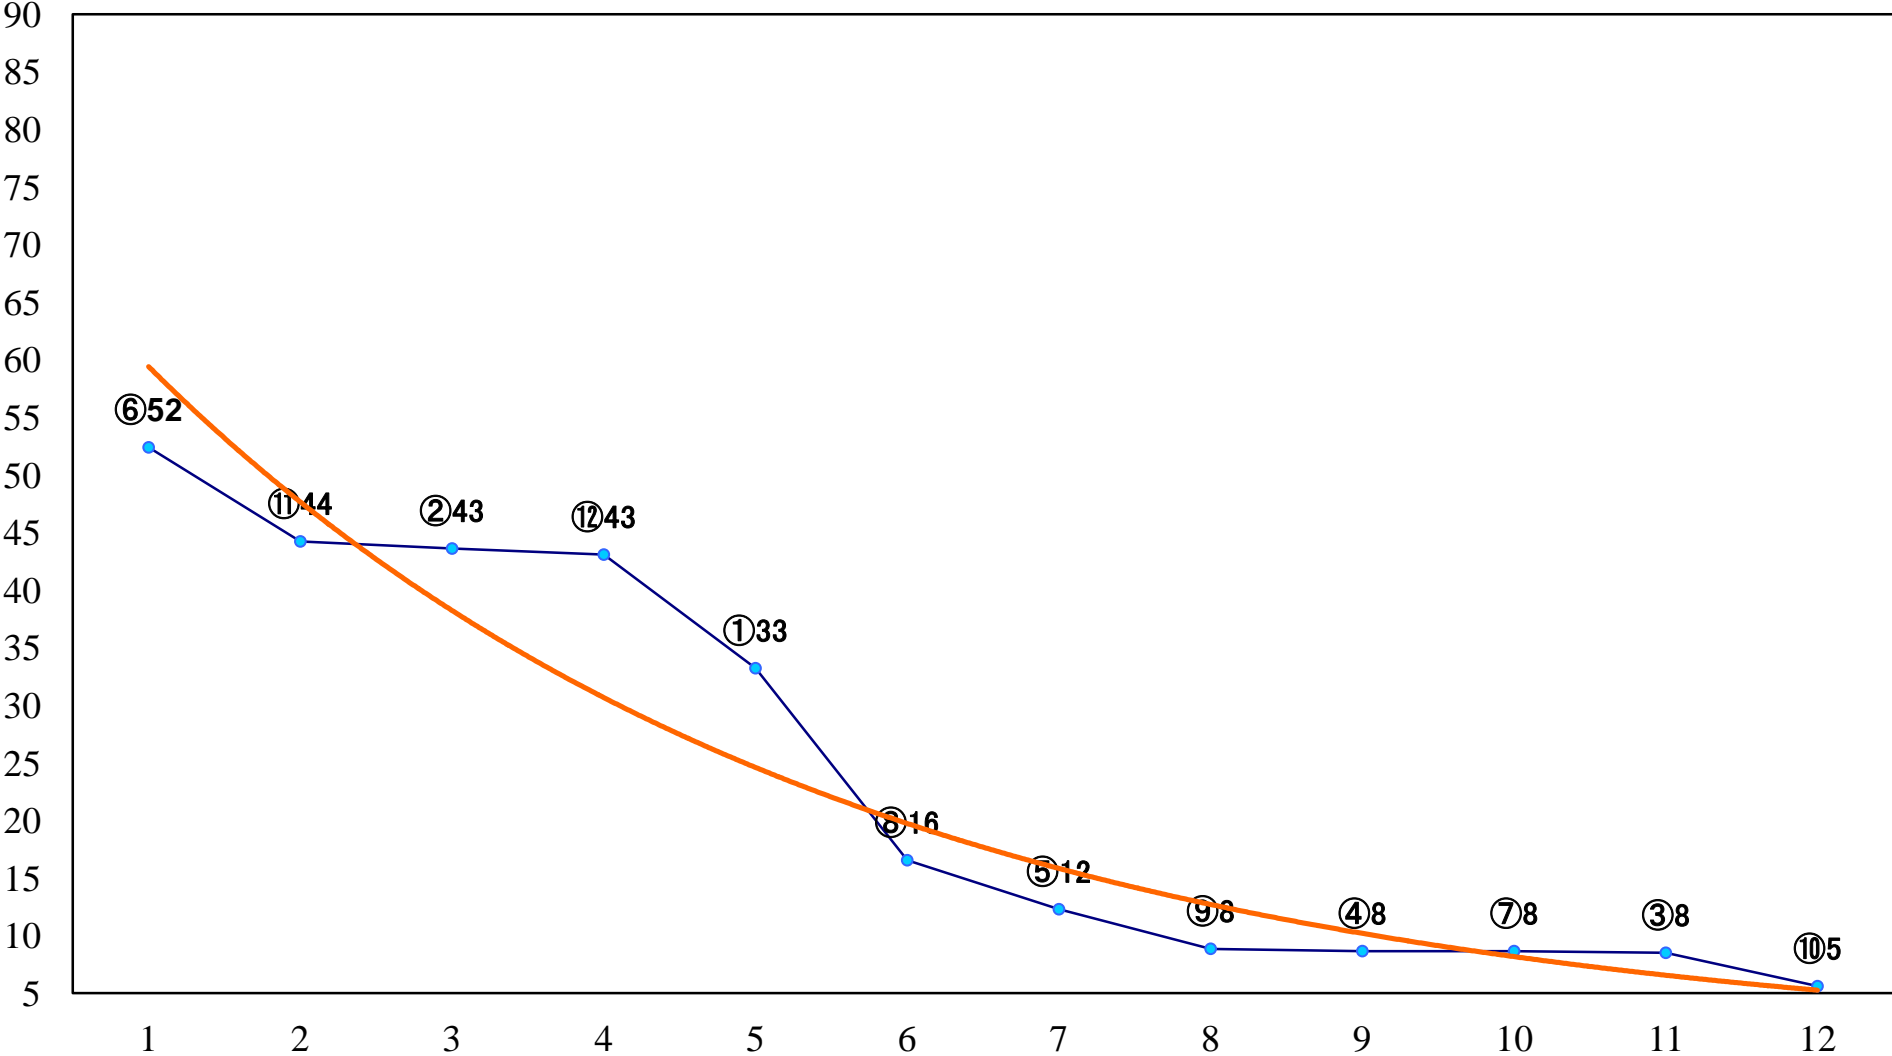

2022年07月05日(火) 川崎競馬 7R 18:00
C2四五六 左1400mm