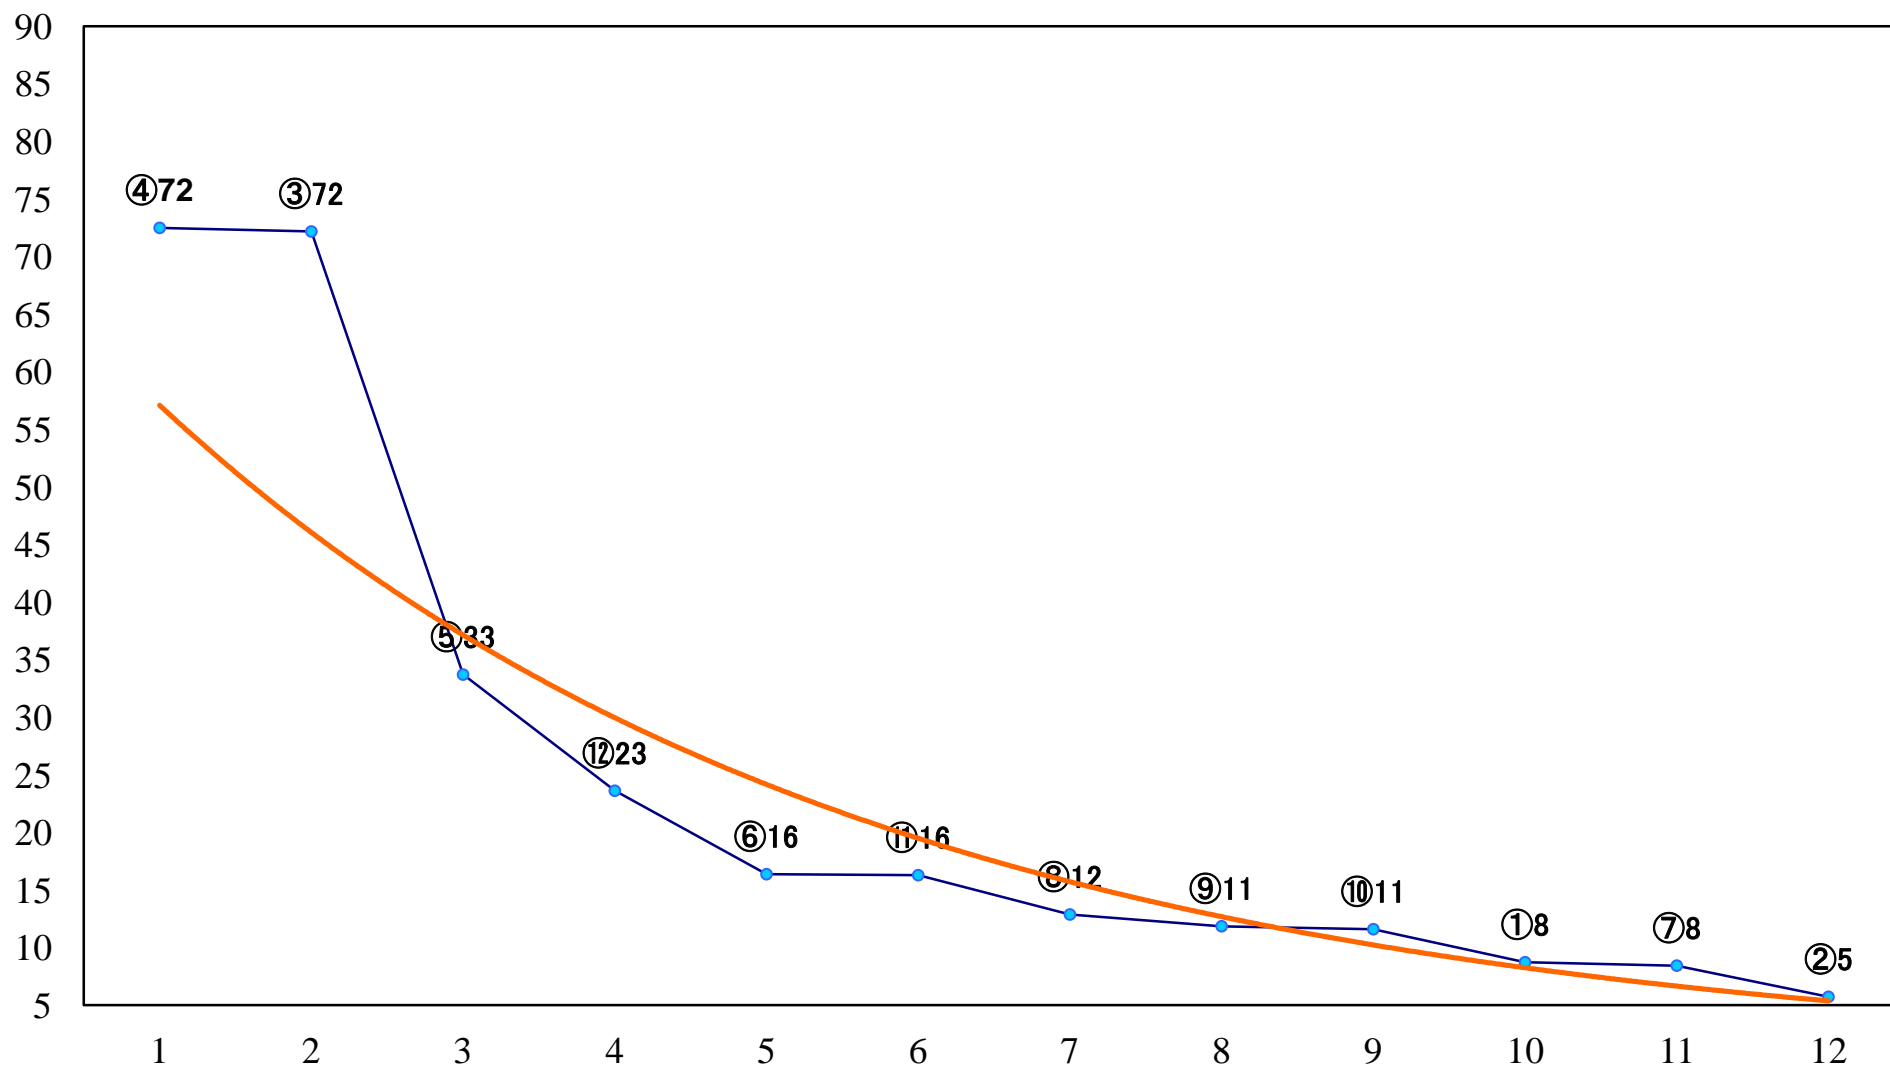

2022年07月05日(火) 川崎競馬 6R 17:30
C2四五六 左1400mm