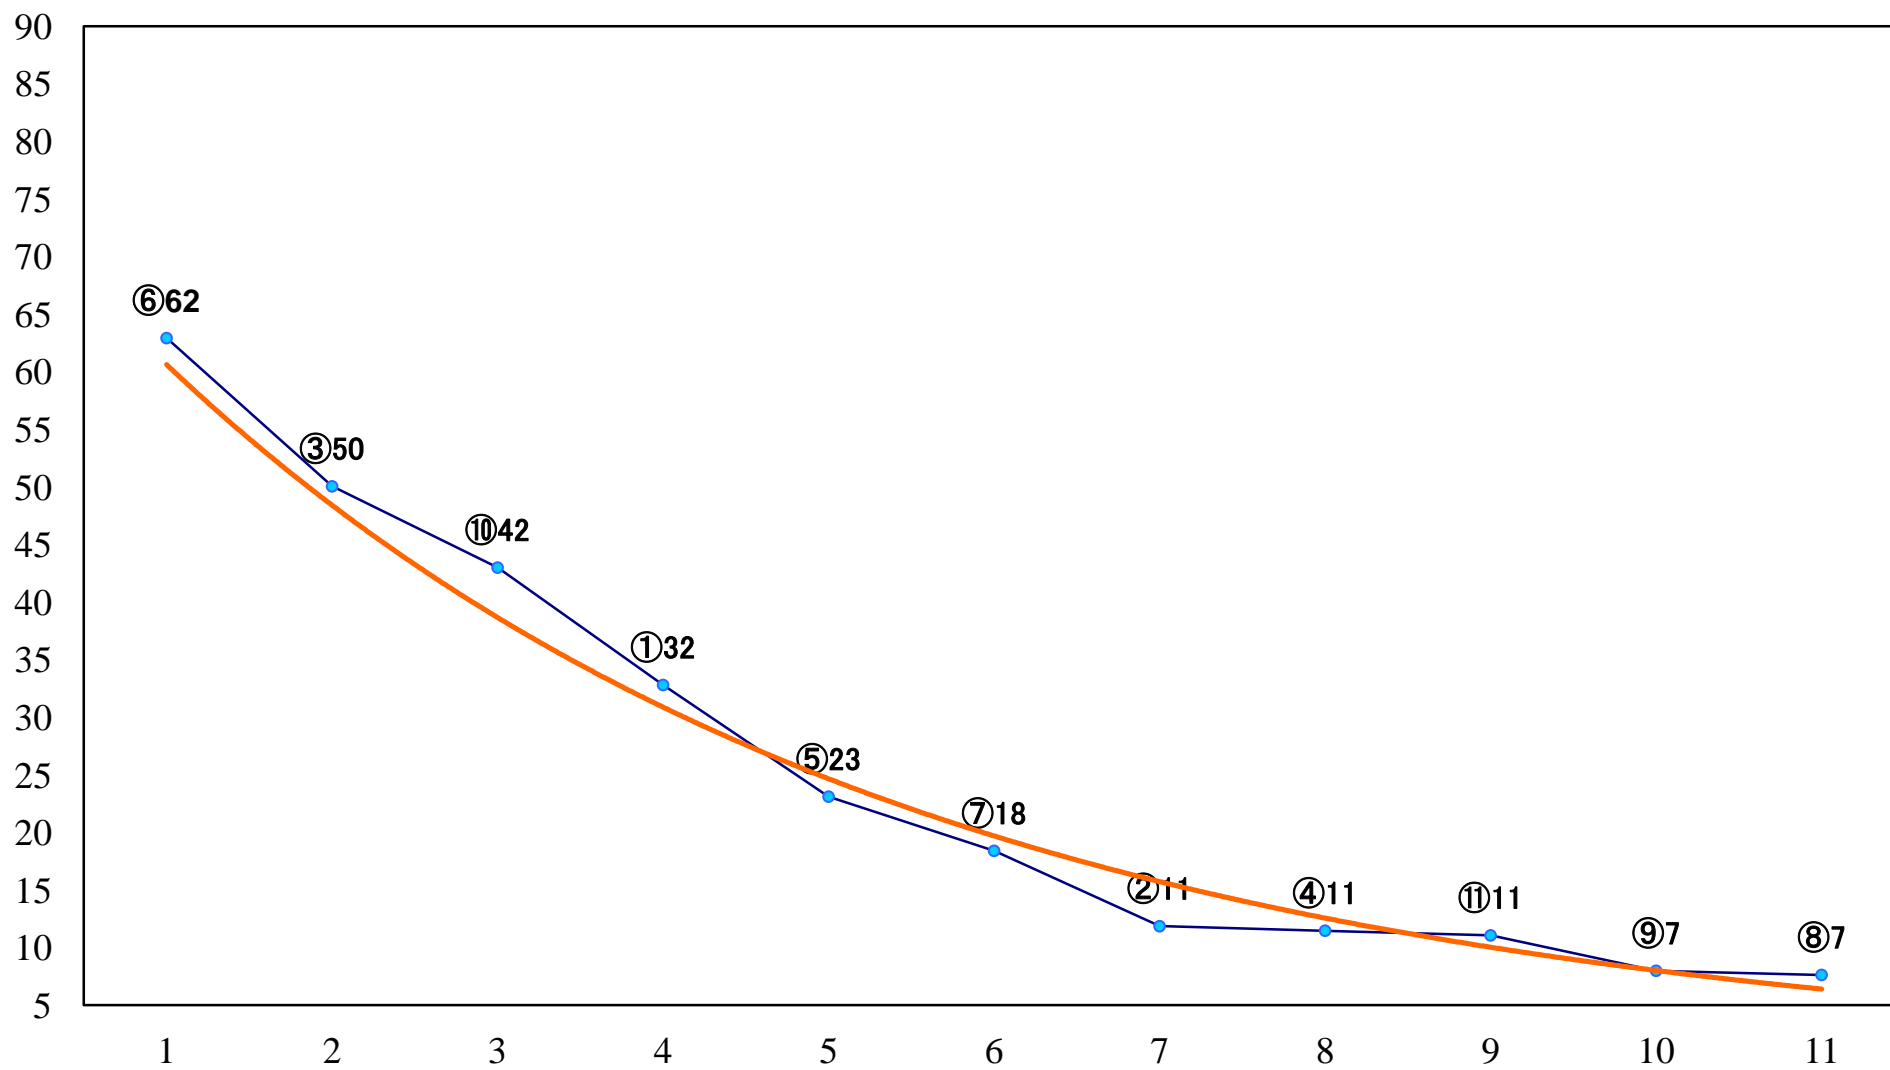

2022年07月05日(火) 川崎競馬 5R 17:00
トウザヨリ賞C3選定馬 左900mm