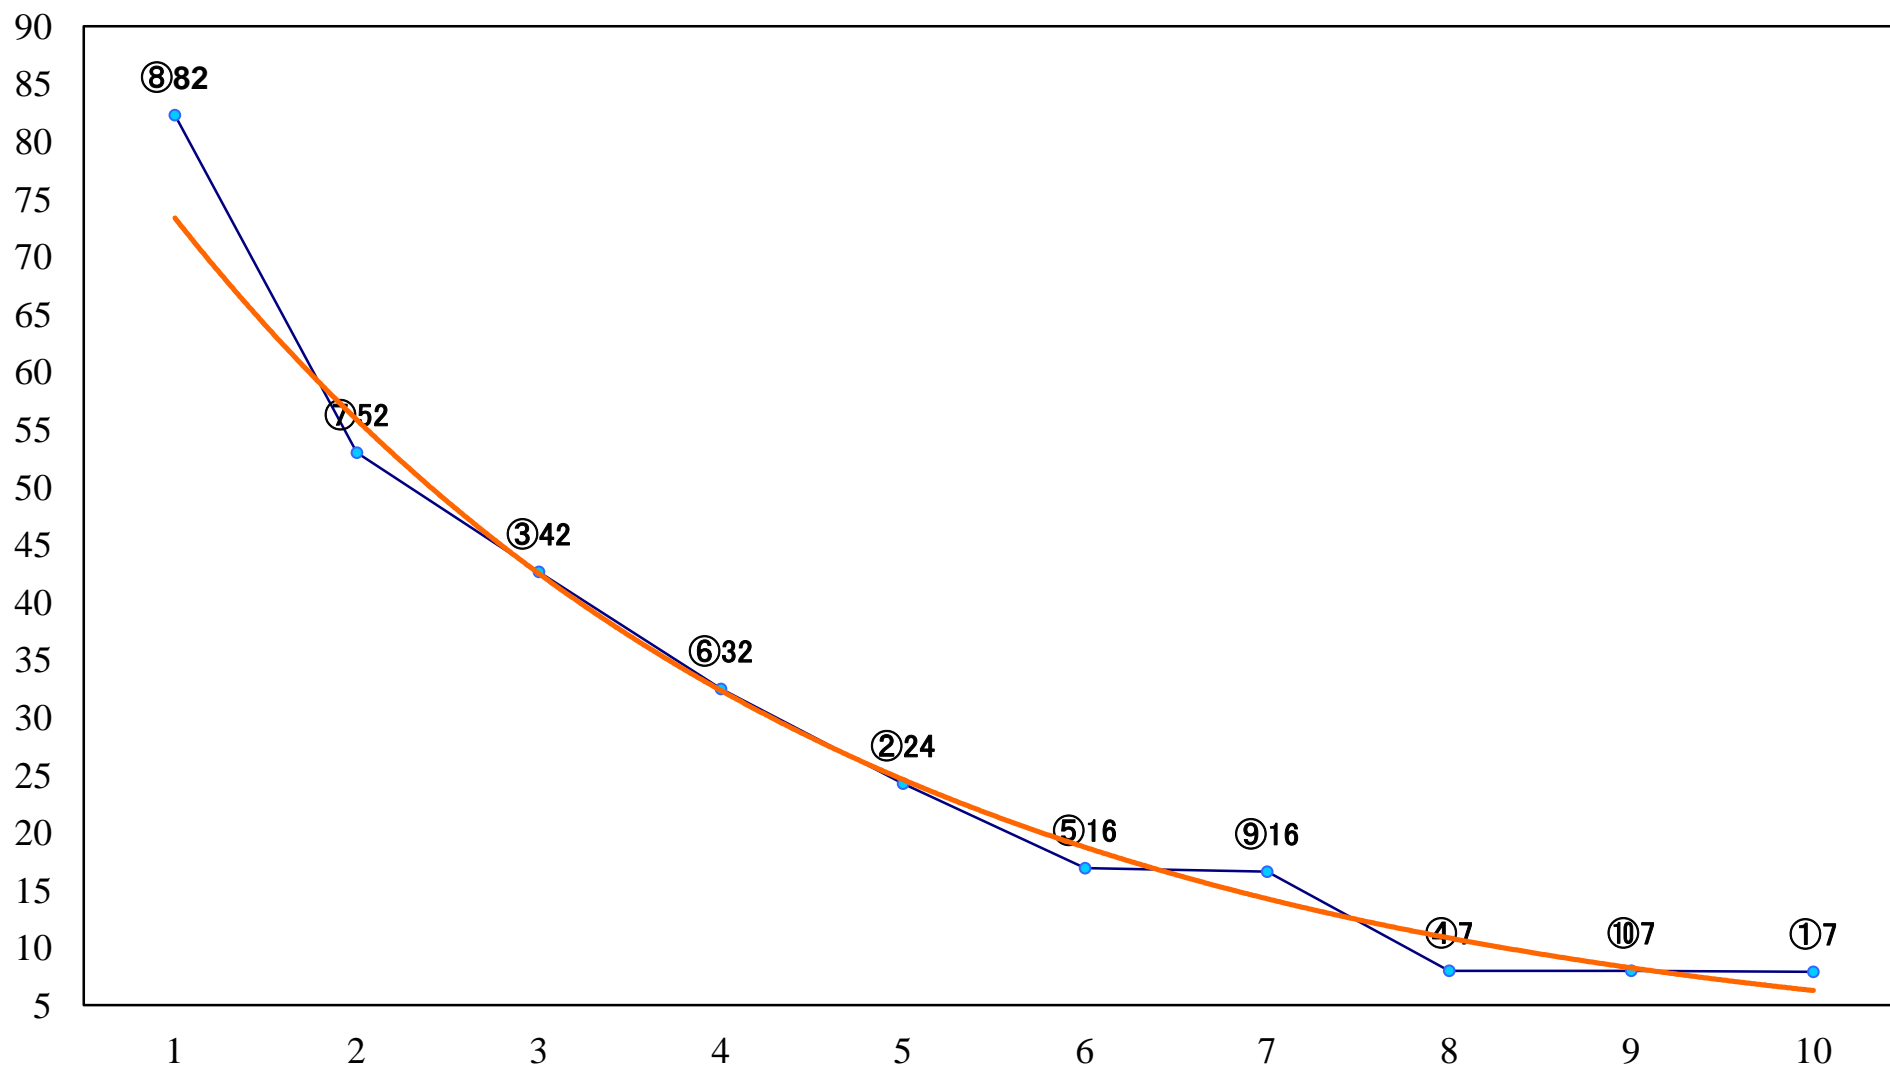

2022年07月05日(火) 川崎競馬 4R 16:30
J認 シャイニングスター賞2歳1 左1400mm