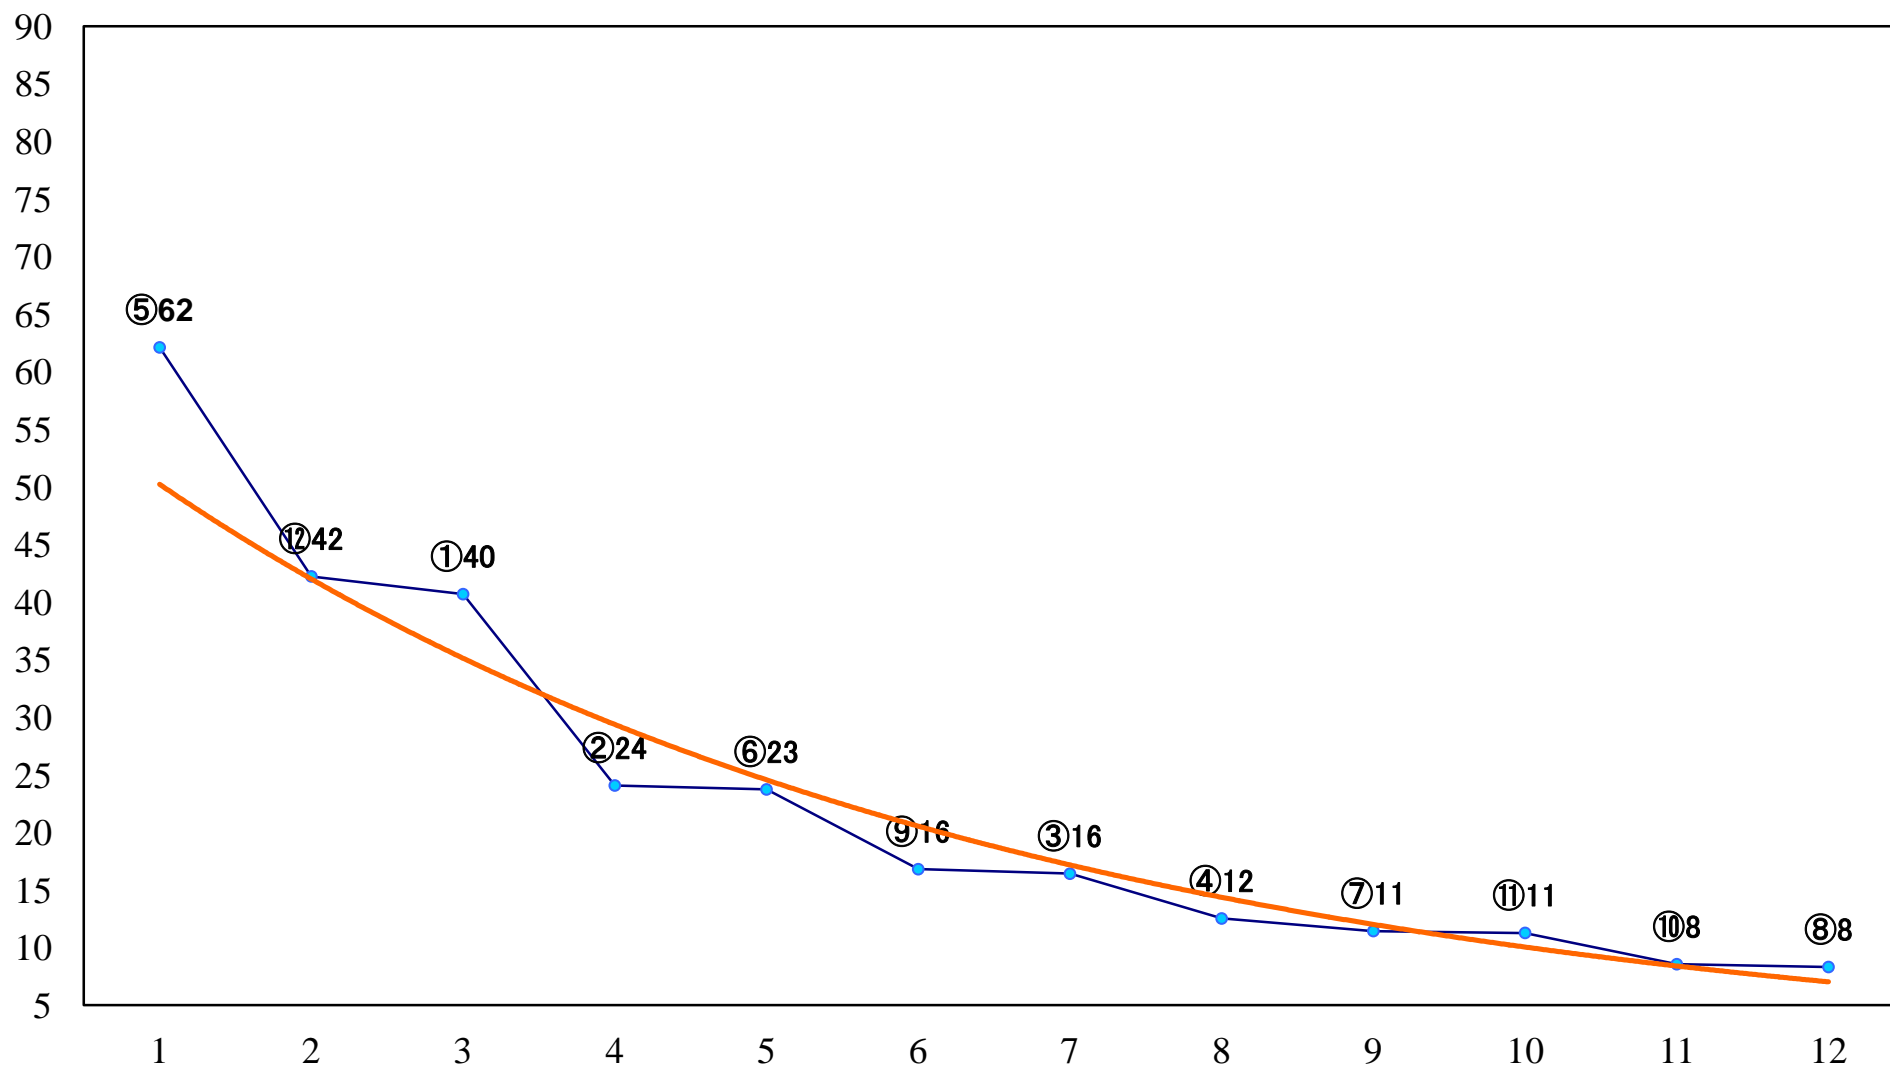

2022年07月05日(火) 川崎競馬 8R 18:30
J交 ルビーフラワー賞3歳C1下選定馬J 左1400mm