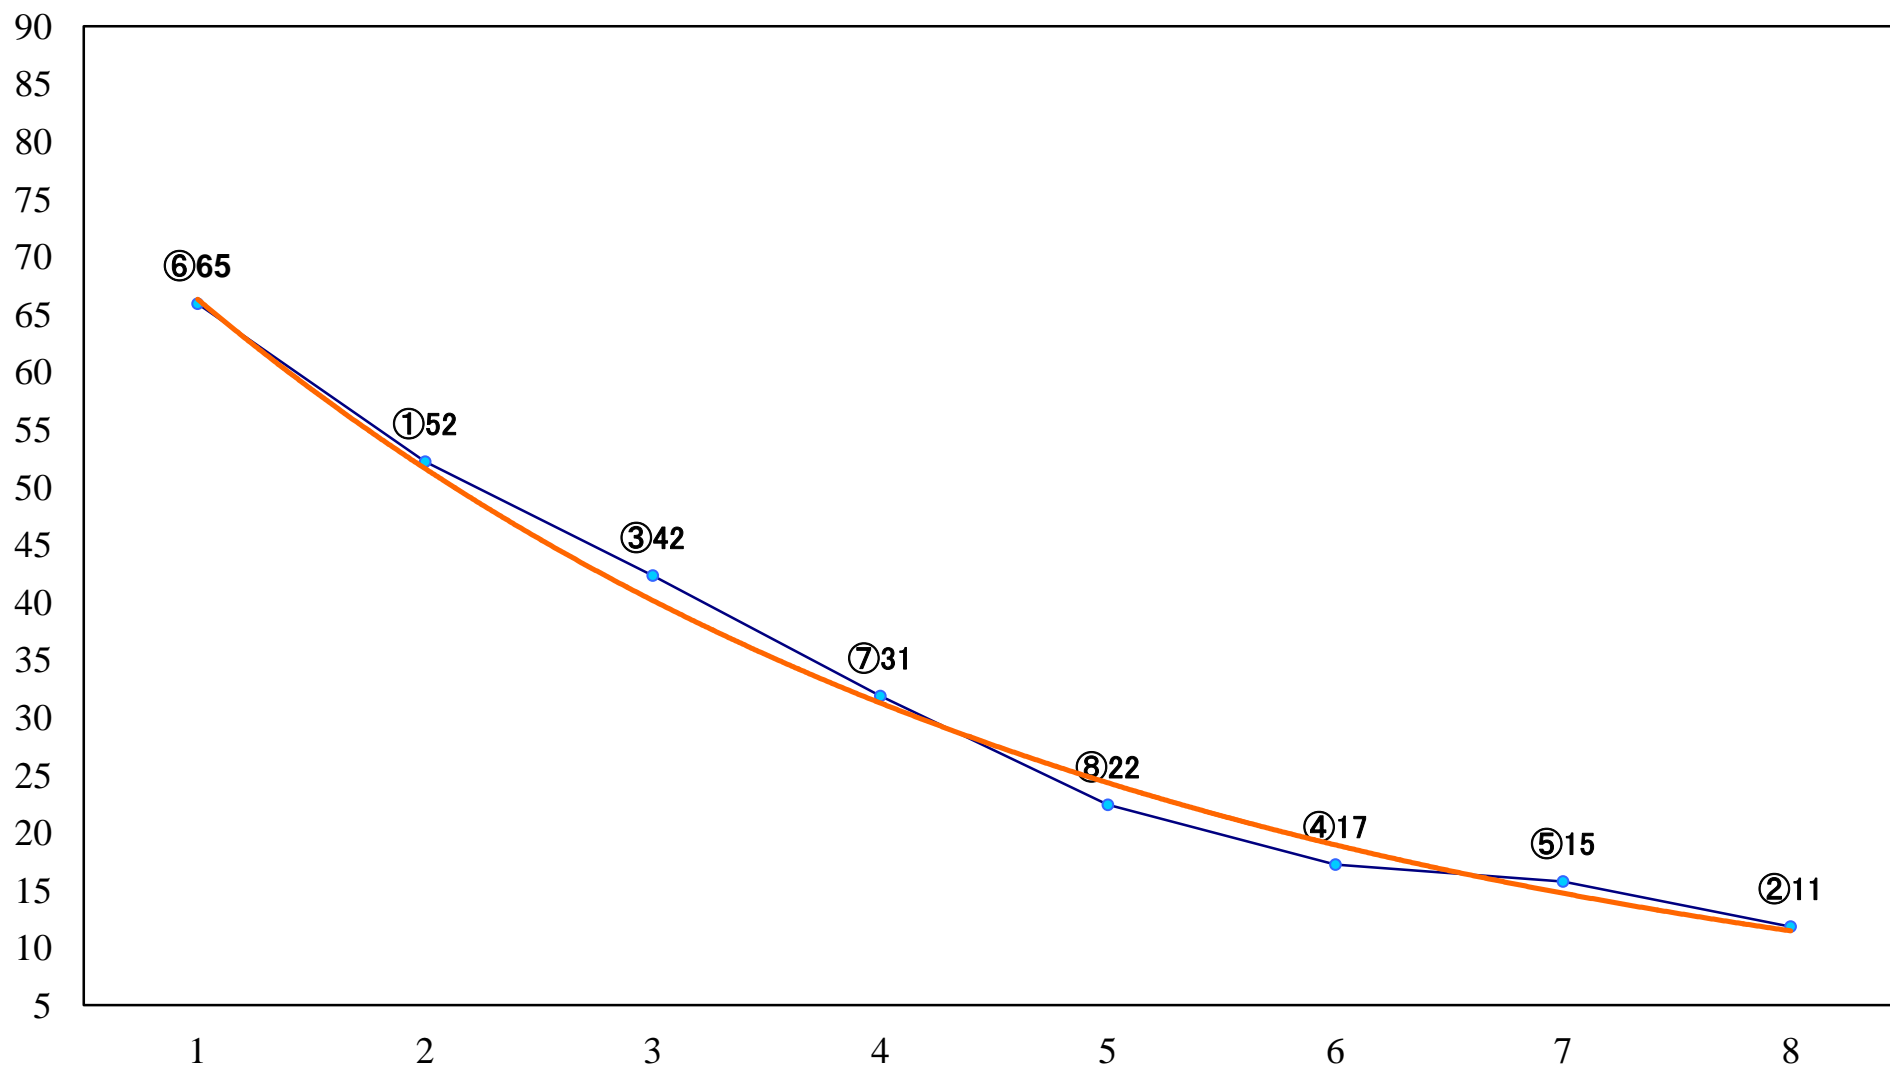

2022年07月05日(火) 川崎競馬 2R 15:30
エクレール賞3歳200万未満選定馬 左900mm