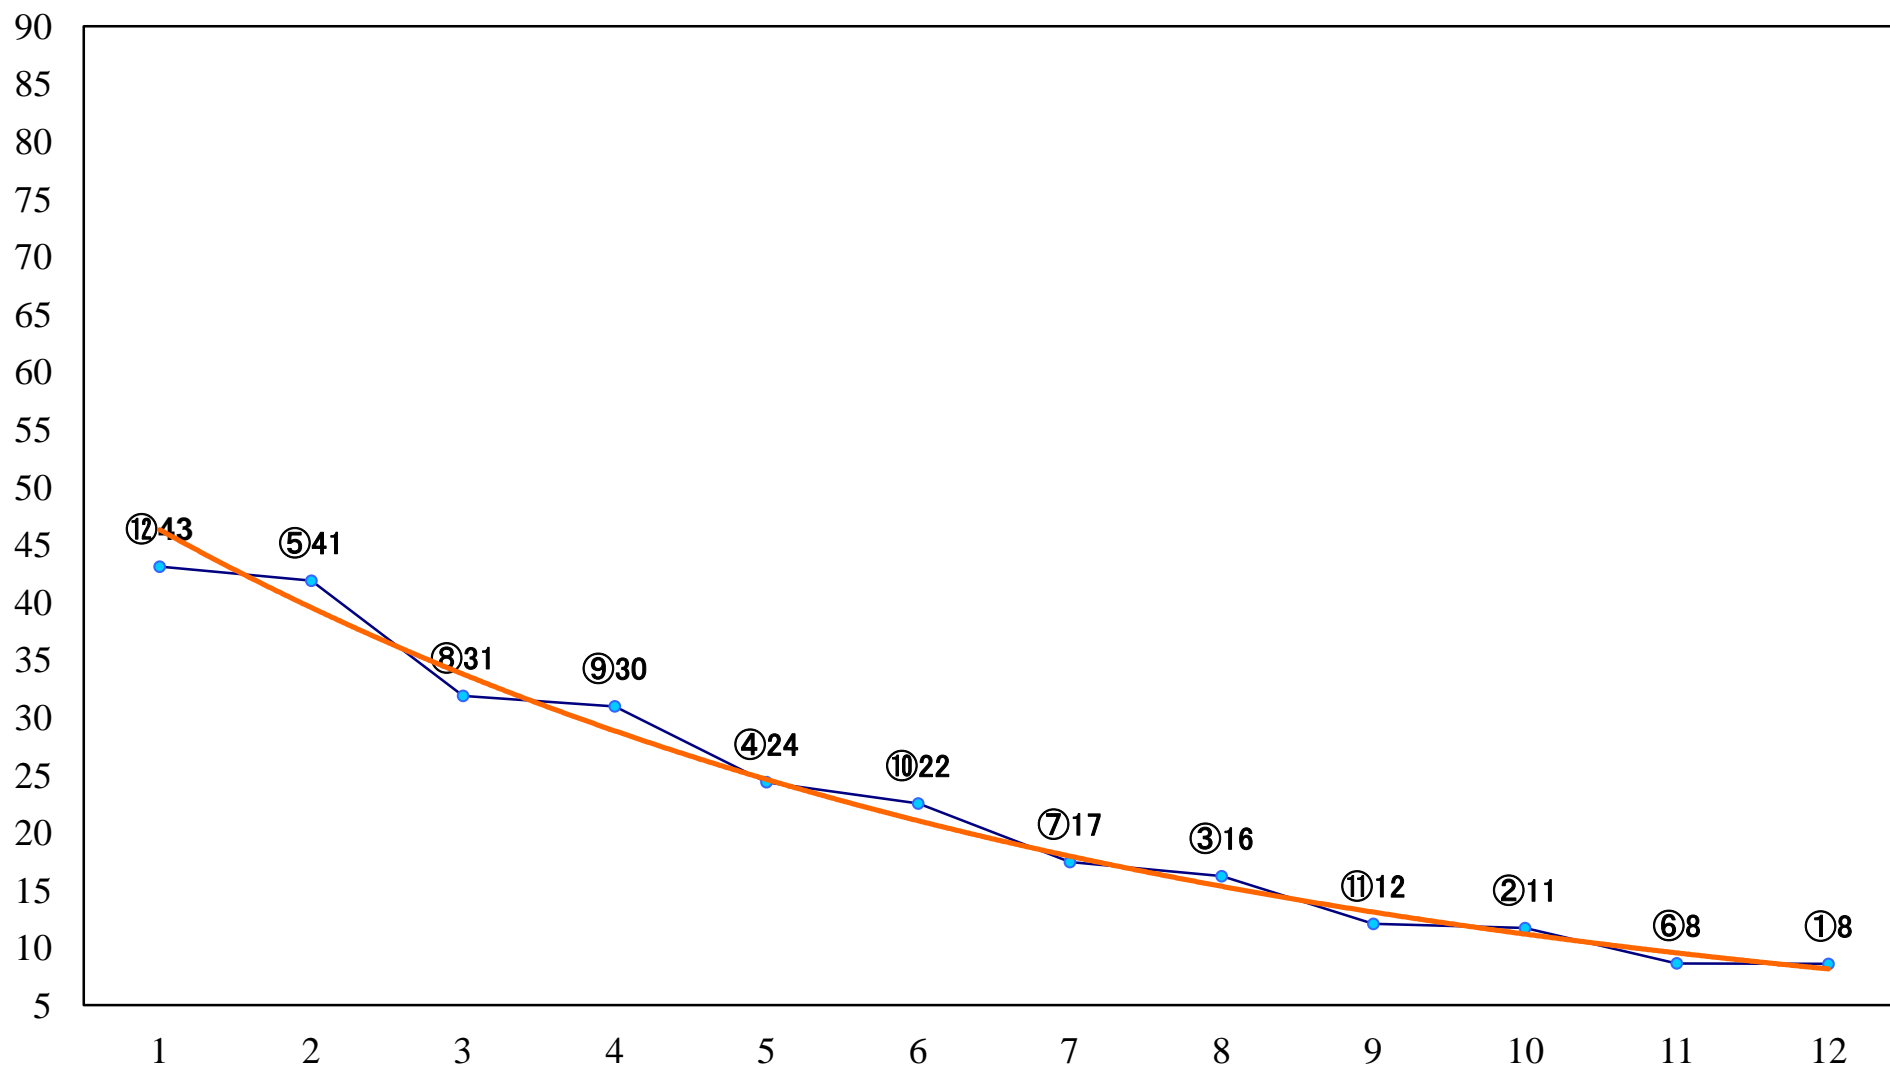

2022年07月06日(水) 川崎競馬 9R 18:55
風林火山賞B3選定馬 左900mm