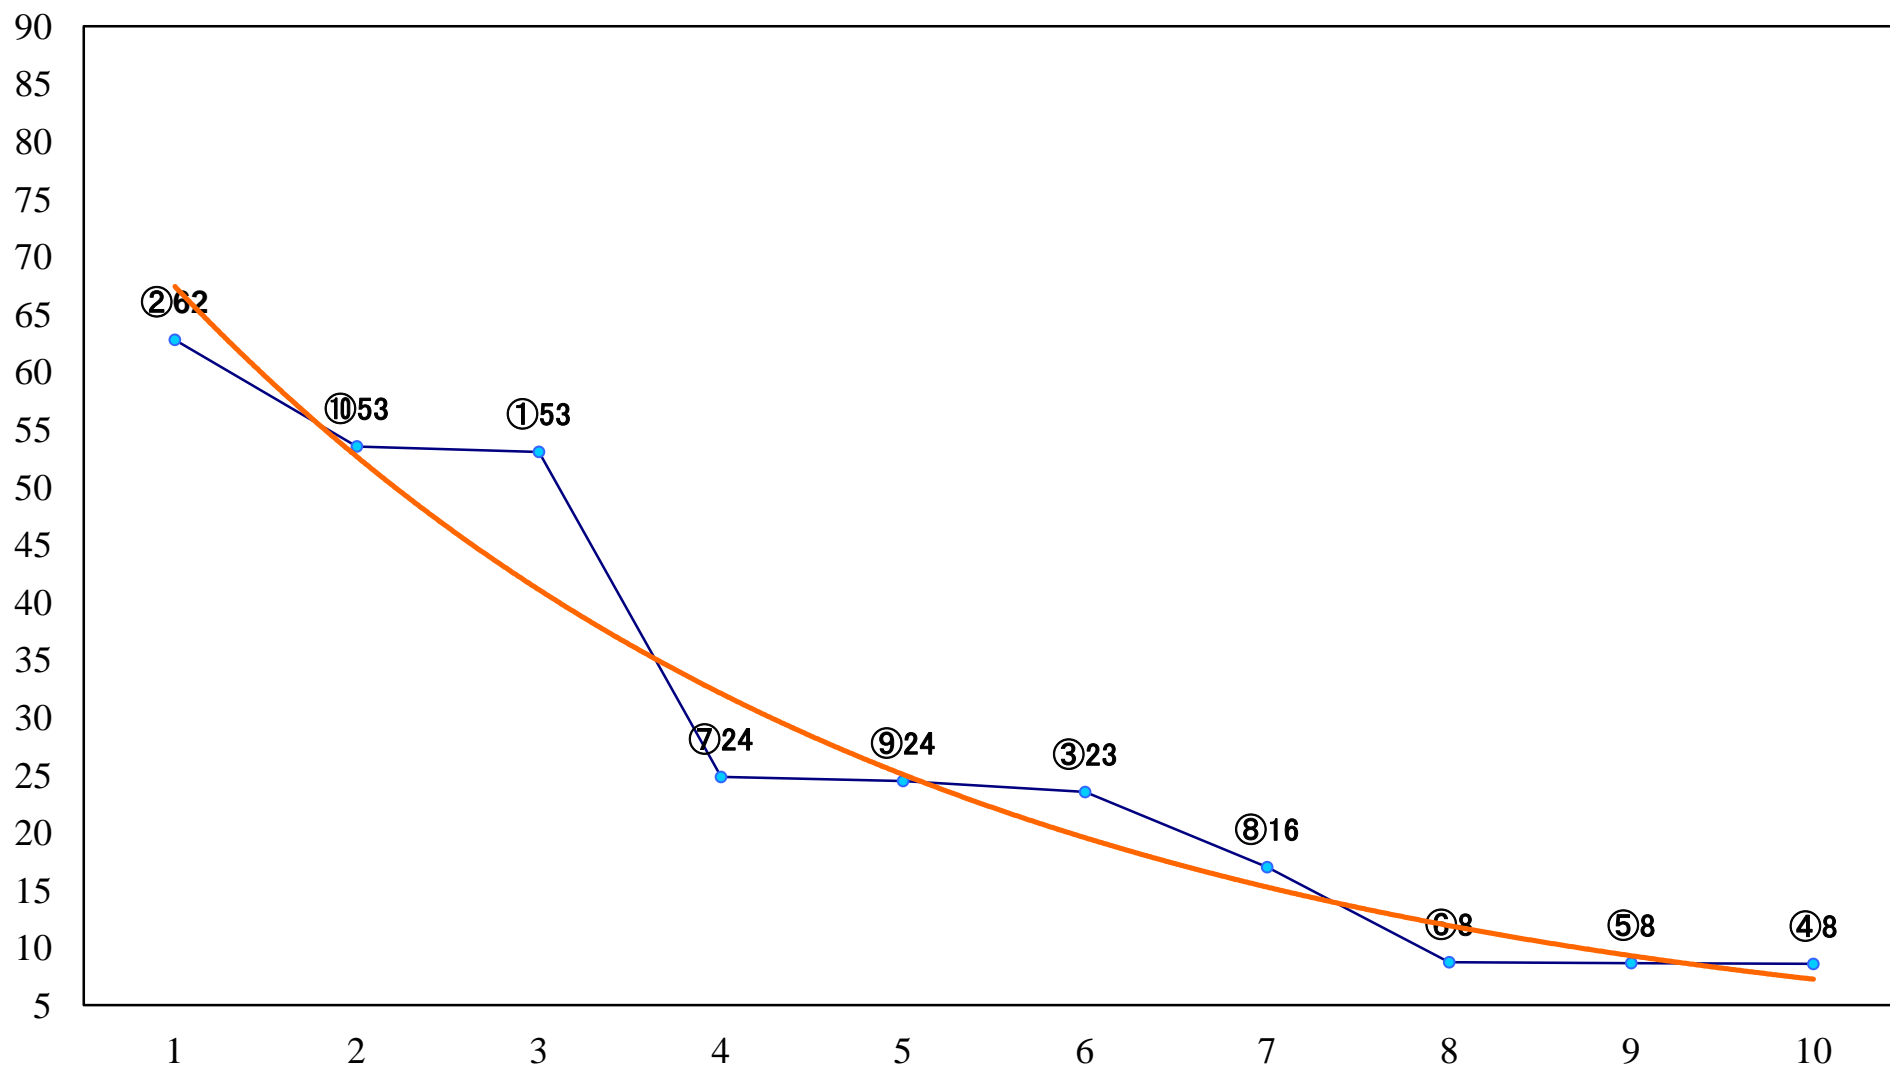

2022年07月06日(水) 川崎競馬 1R 14:45
3歳6 左1400mm

2022年07月06日(水) 川崎競馬 2R 15:15
ランポ特別3歳3 左1400mm

2022年07月06日(水) 川崎競馬 3R 15:45
稲光賞C2選定馬 左900mm

2022年07月06日(水) 川崎競馬 4R 16:15
C3一 二三 左1400mm

2022年07月06日(水) 川崎競馬 5R 16:45
C3一 二三 左1400mm