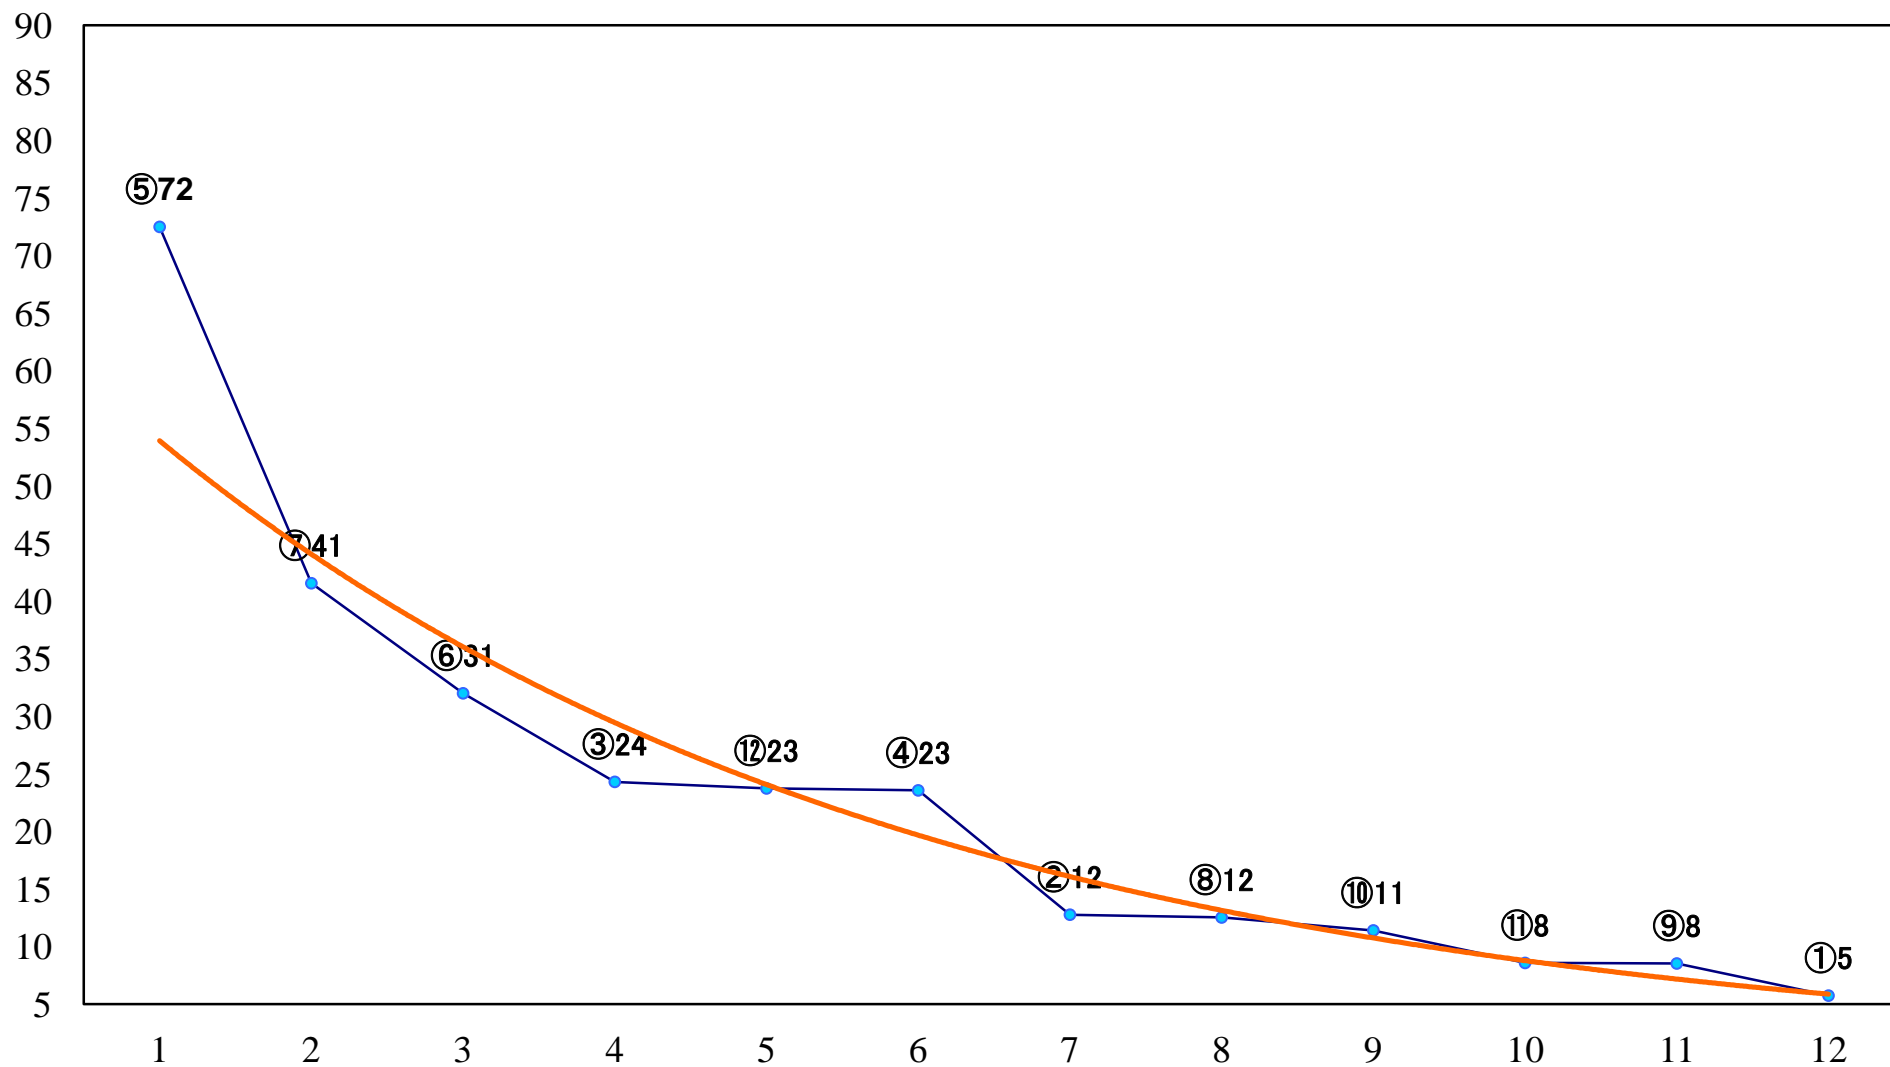

2022年07月06日(水) 川崎競馬 1R 14:45
3歳6 左1400mm

2022年07月06日(水) 川崎競馬 2R 15:15
ランポ特別3歳3 左1400mm

2022年07月06日(水) 川崎競馬 3R 15:45
稲光賞C2選定馬 左900mm

2022年07月06日(水) 川崎競馬 4R 16:15
C3一 二三 左1400mm

2022年07月06日(水) 川崎競馬 5R 16:45
C3一 二三 左1400mm