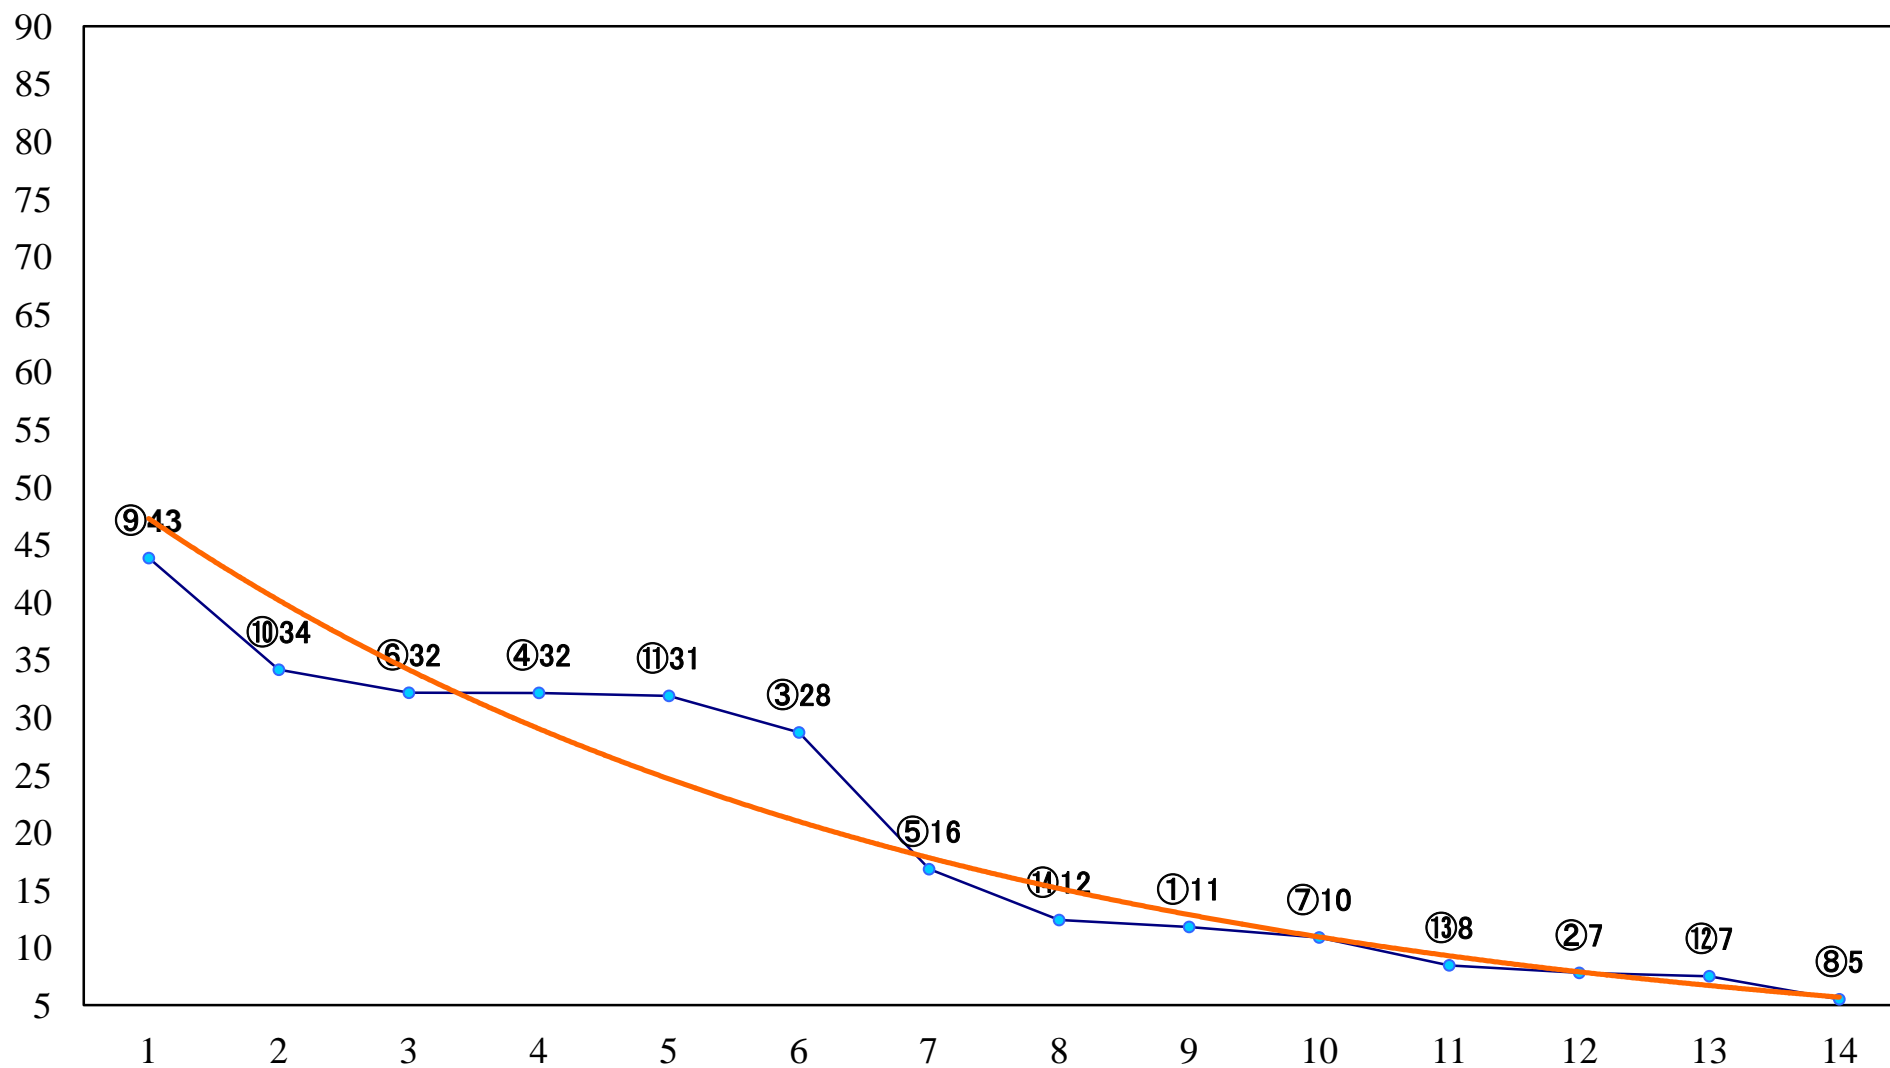

2022年07月06日(水) 川崎競馬 8R 18:20
J交 ジュライフラワー賞3歳C1下選定馬 左1600mm