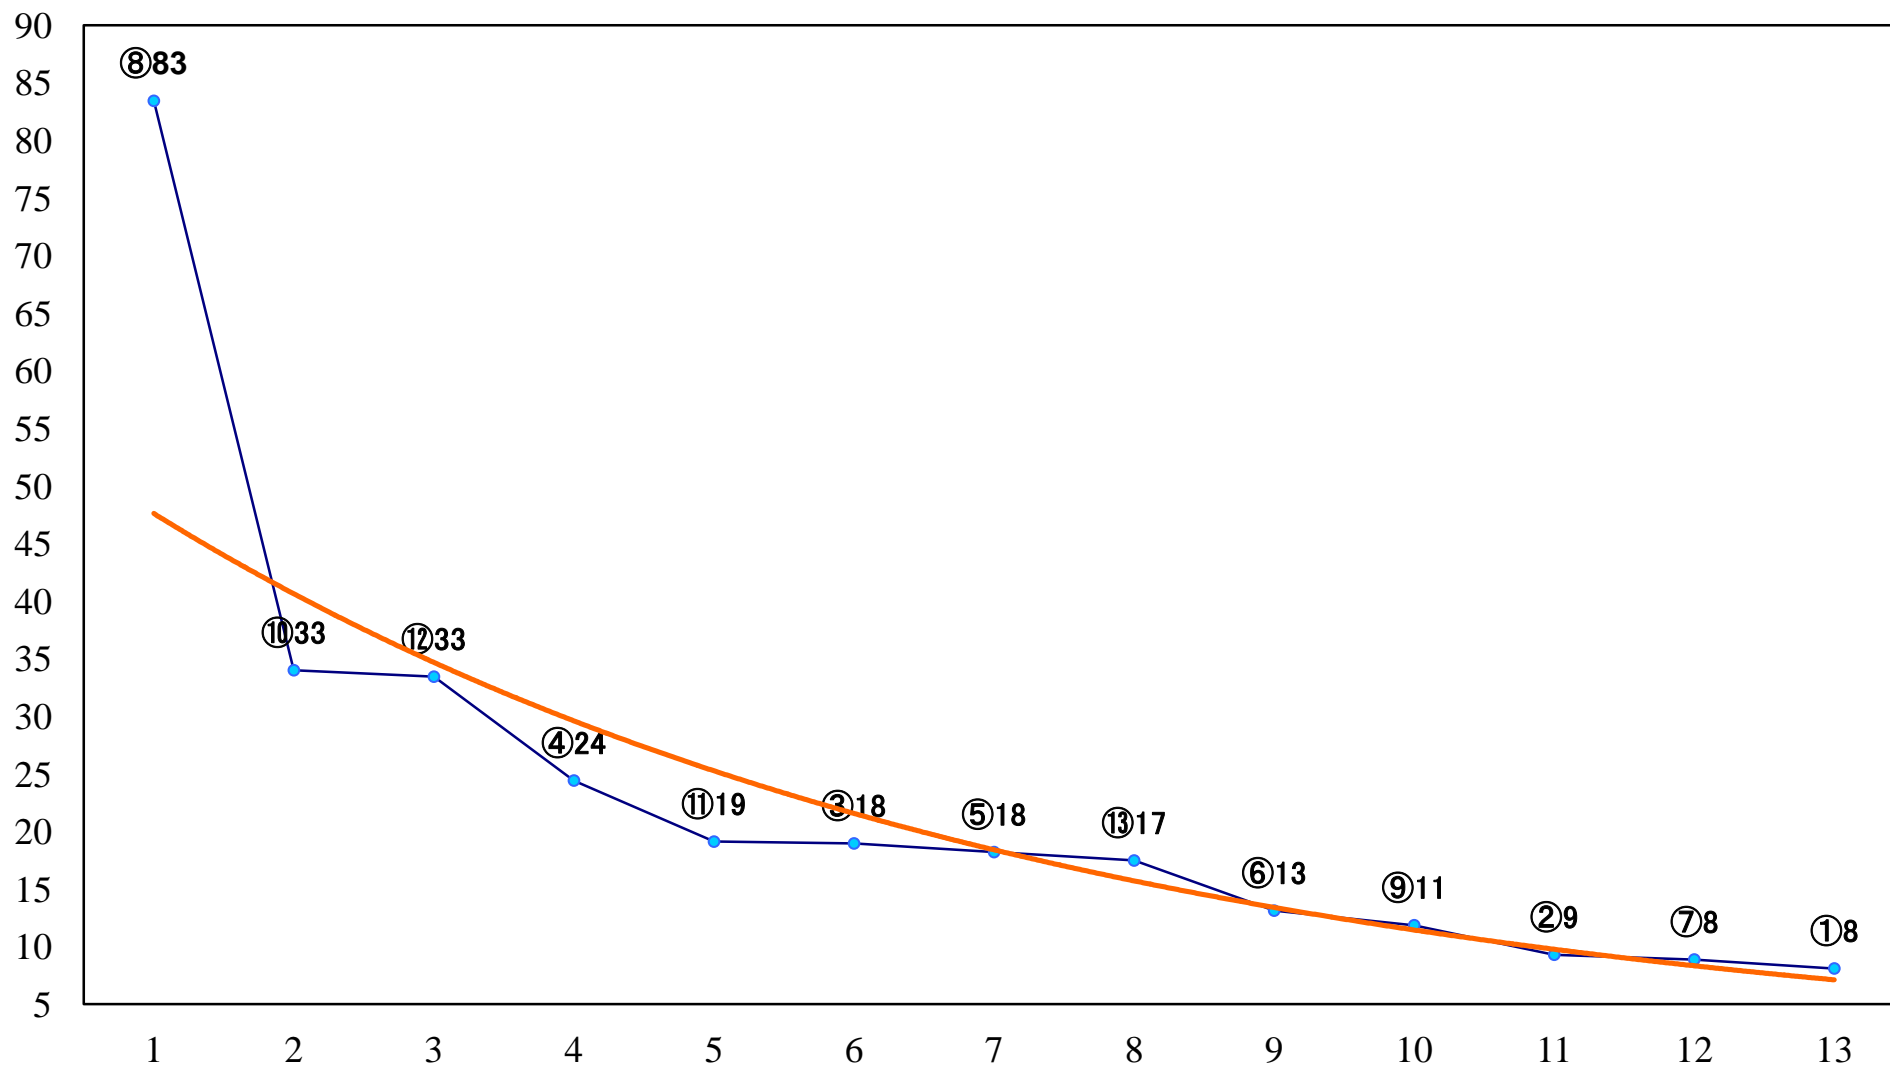

2022年07月06日(水) 川崎競馬 11R 20:10
スパーキングレディーカップホクトベJpnIII 左1600mm

2022年07月06日(水) 川崎競馬 12R 20:50
2022川崎ジョッキーズカップ第7戦C2 左1400mm