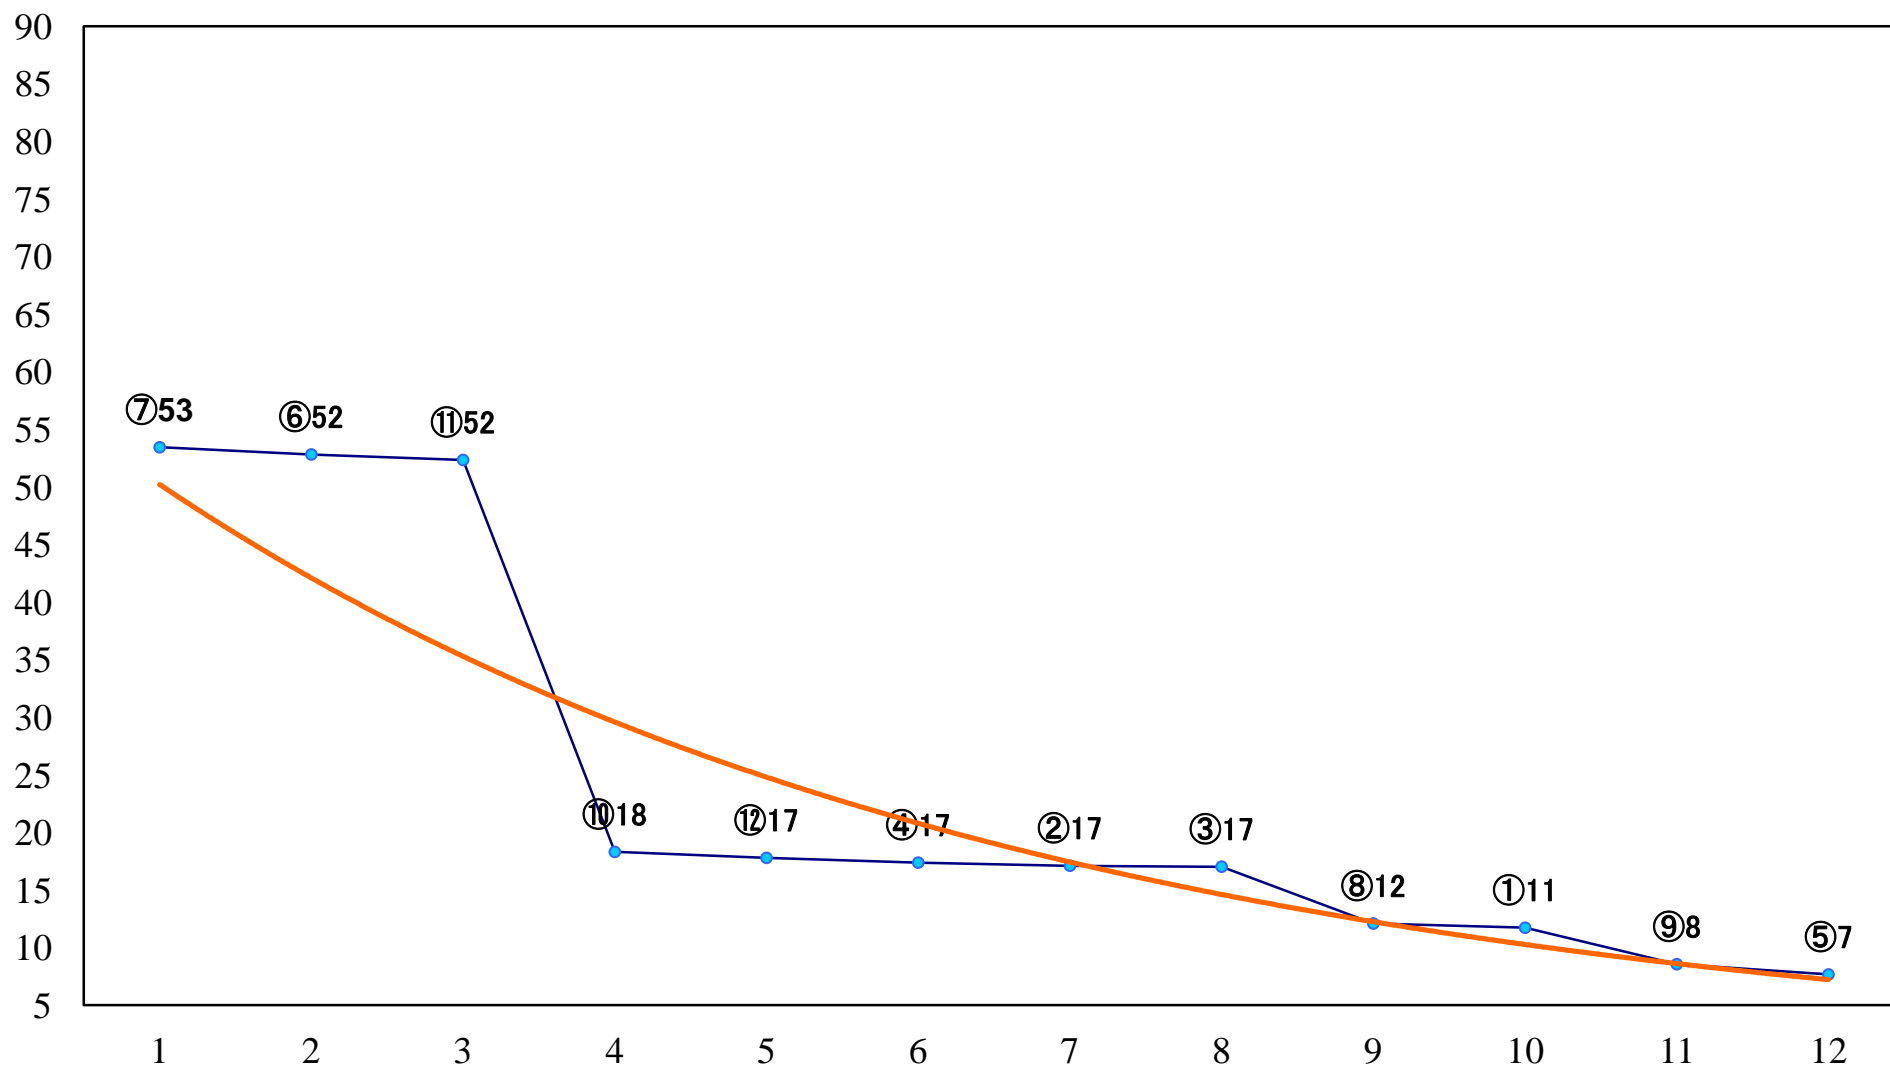

2022年07月06日(水) 川崎競馬 1R 14:45
3歳6 左1400mm

2022年07月06日(水) 川崎競馬 2R 15:15
ランポ特別3歳3 左1400mm

2022年07月06日(水) 川崎競馬 3R 15:45
稲光賞C2選定馬 左900mm

2022年07月06日(水) 川崎競馬 4R 16:15
C3一 二三 左1400mm

2022年07月06日(水) 川崎競馬 5R 16:45
C3一 二三 左1400mm