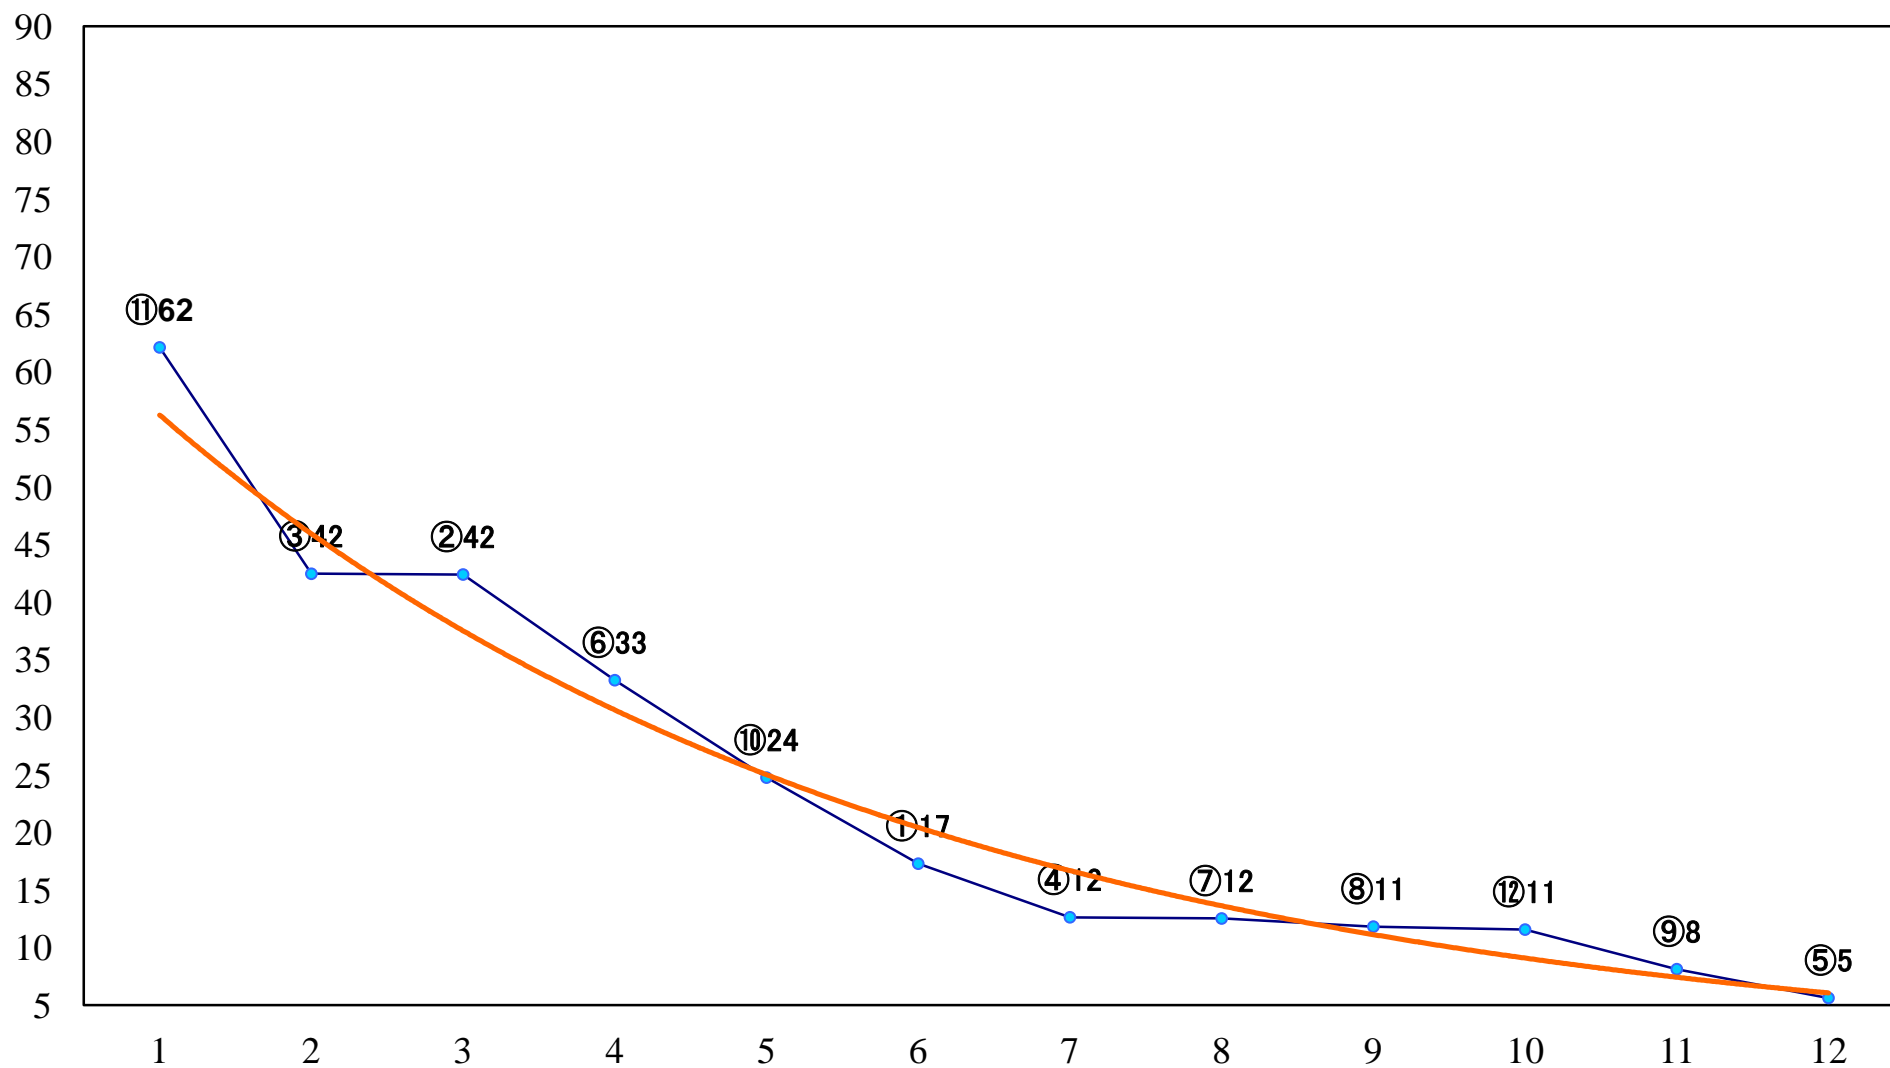

2022年07月06日(水) 川崎競馬 6R 17:15
C3一 二三 左1500mm