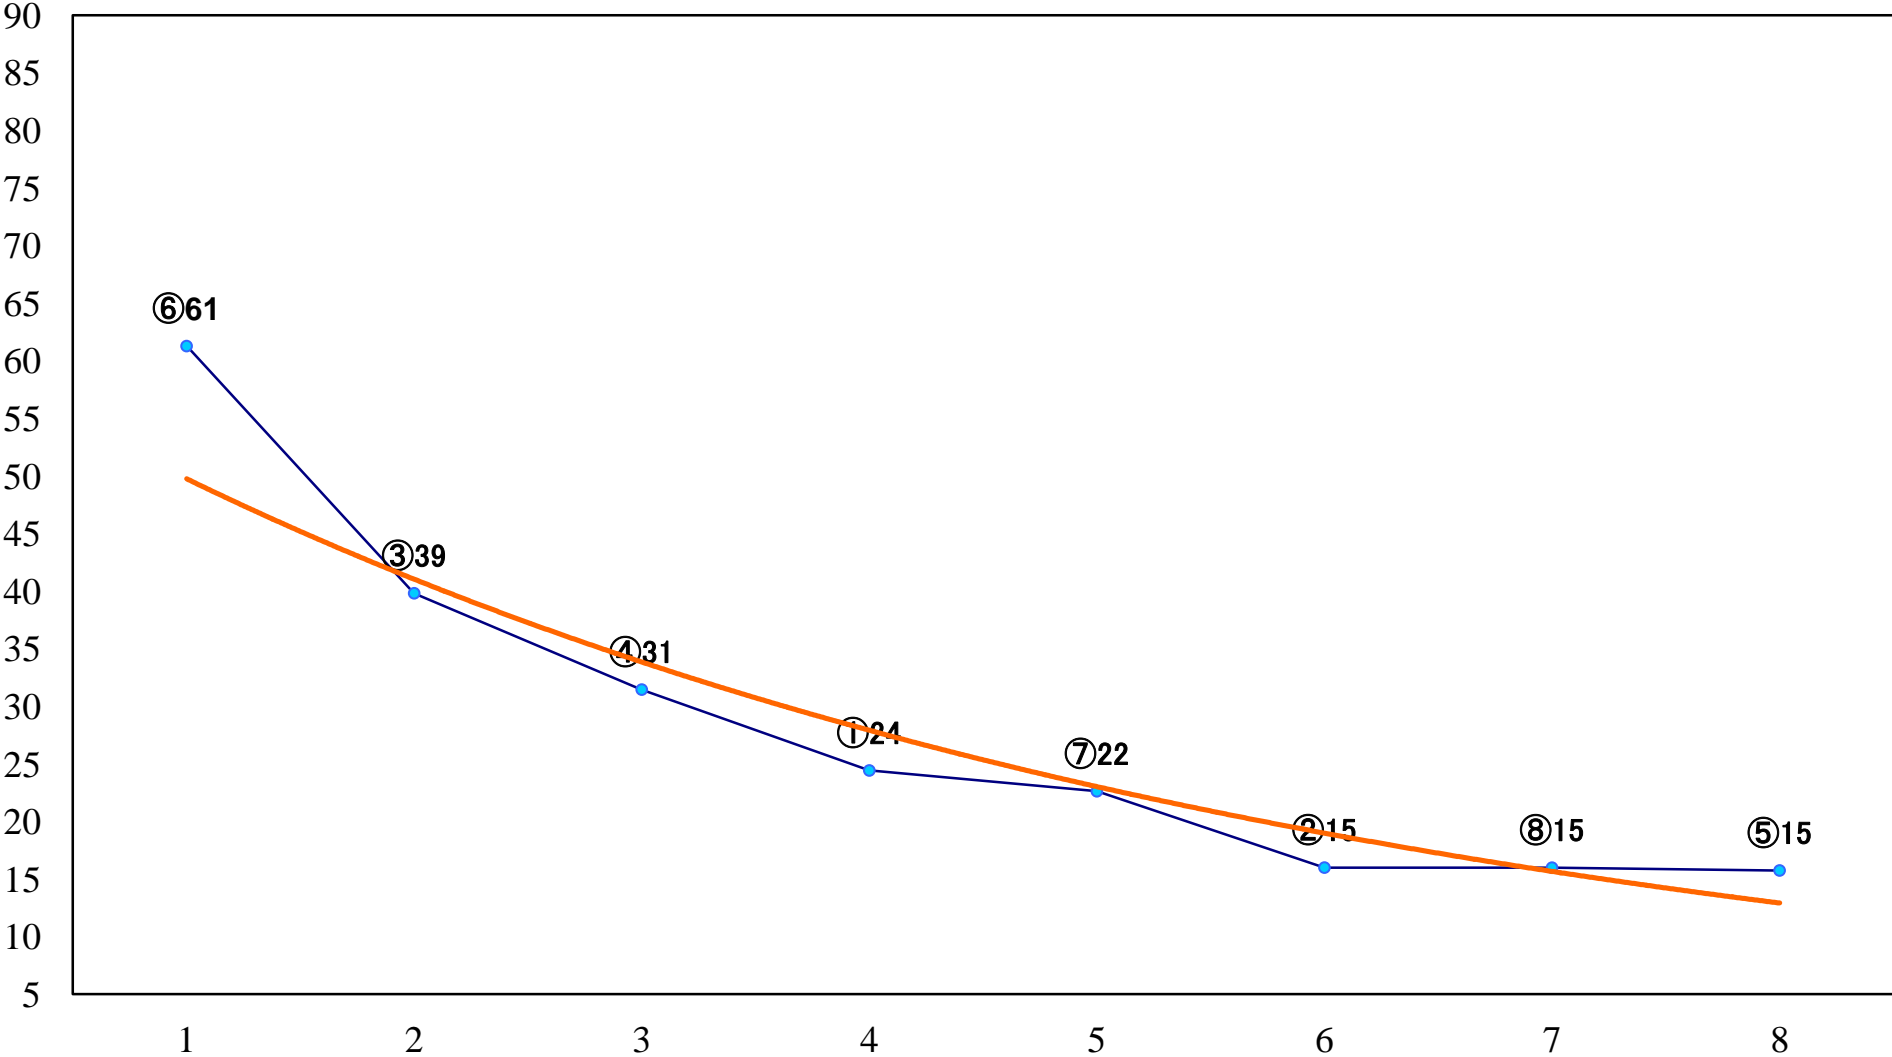

2022年07月06日(水) 川崎競馬 1R 14:45
3歳6 左1400mm

2022年07月06日(水) 川崎競馬 2R 15:15
ランポ特別3歳3 左1400mm

2022年07月06日(水) 川崎競馬 3R 15:45
稲光賞C2選定馬 左900mm

2022年07月06日(水) 川崎競馬 4R 16:15
C3一 二三 左1400mm

2022年07月06日(水) 川崎競馬 5R 16:45
C3一 二三 左1400mm