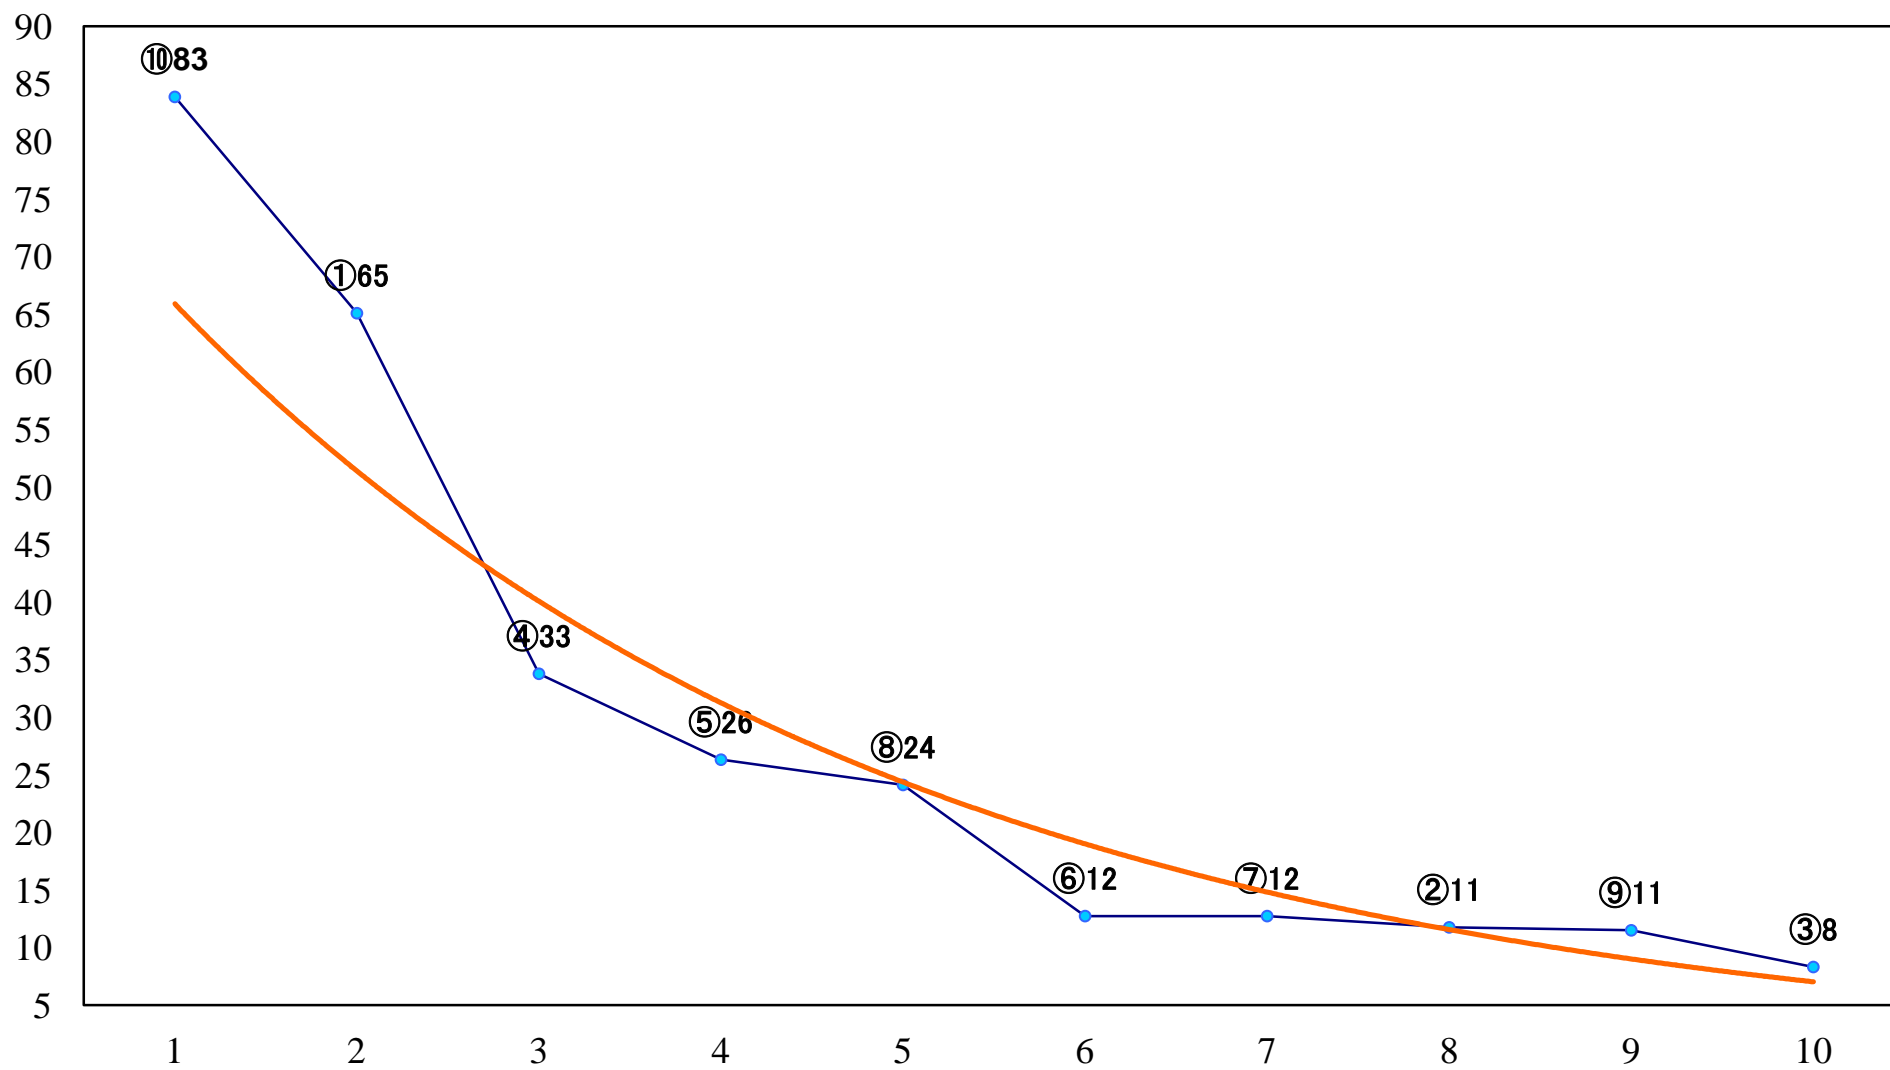

2022年07月06日(水) 川崎競馬 11R 20:10
スパーキングレディーカップホクトベJpnIII 左1600mm

2022年07月06日(水) 川崎競馬 12R 20:50
2022川崎ジョッキーズカップ第7戦C2 左1400mm