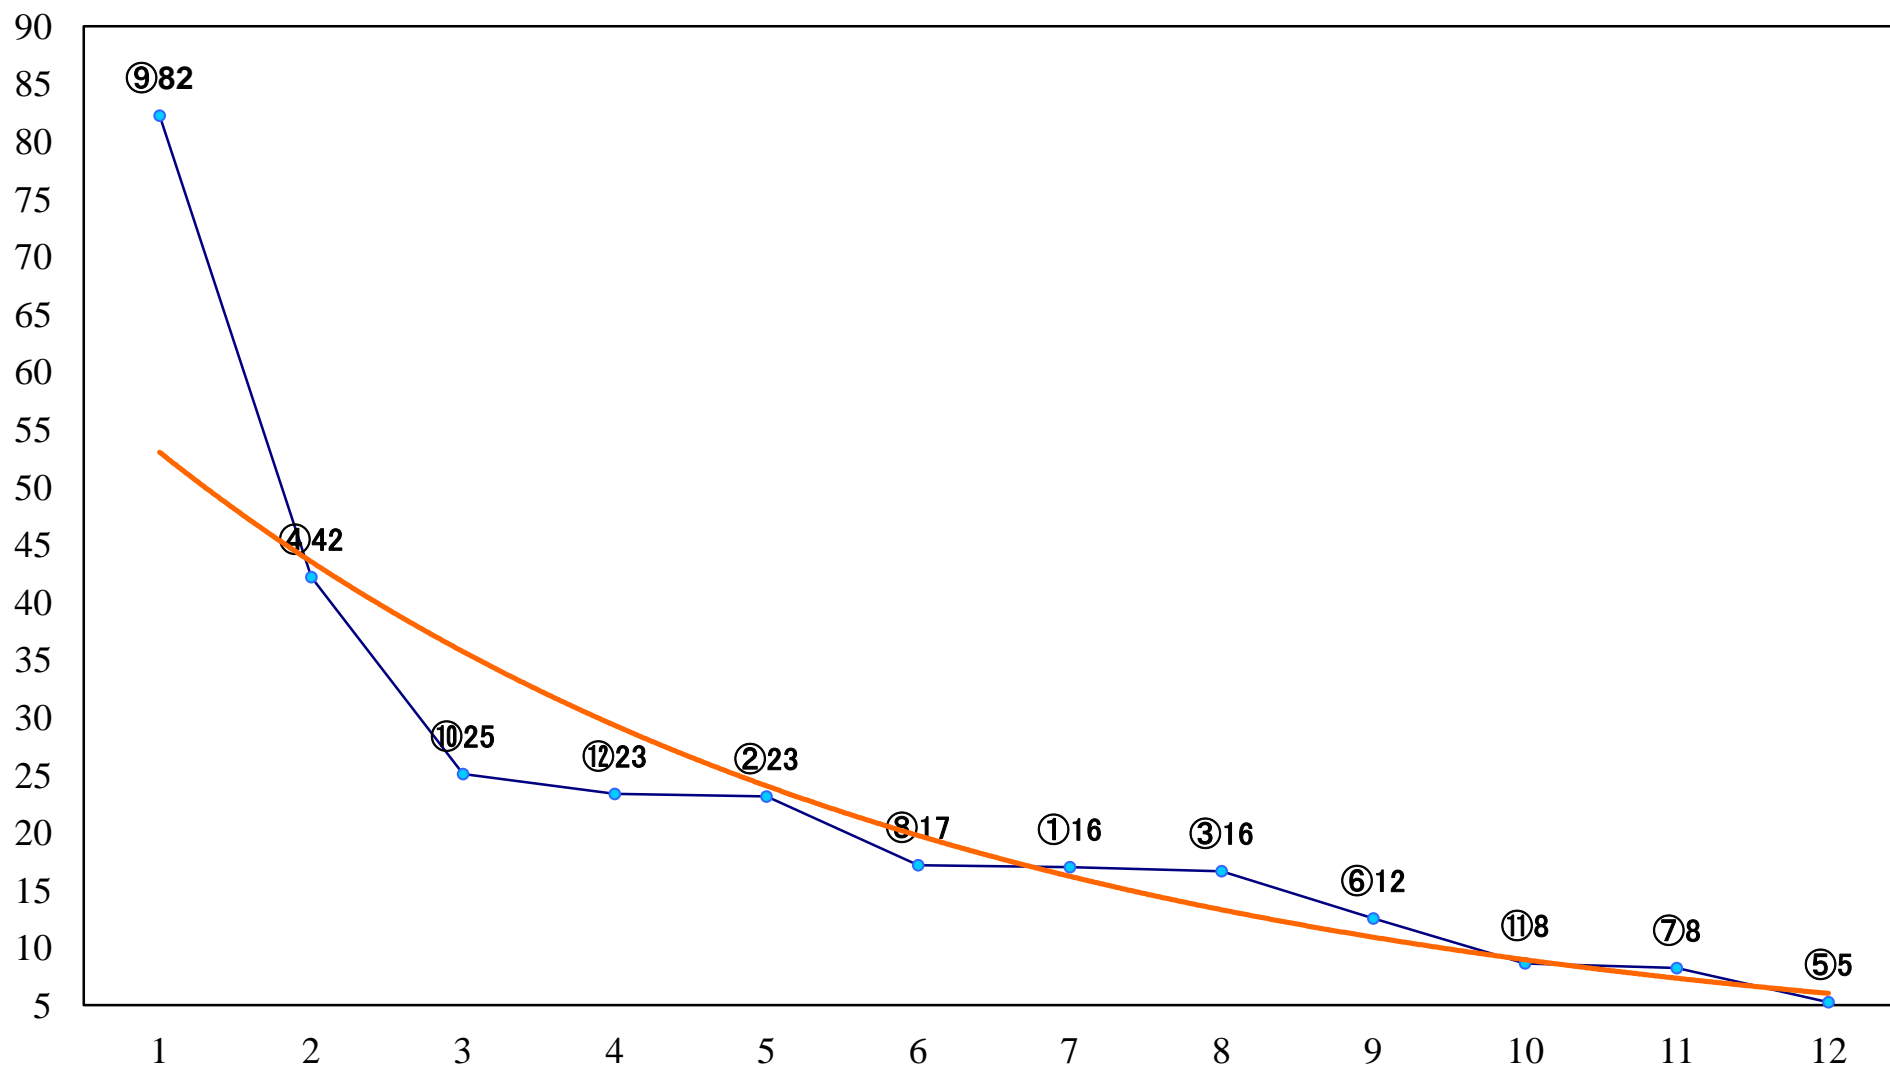

2022年07月06日(水) 川崎競馬 1R 14:45
3歳6 左1400mm

2022年07月06日(水) 川崎競馬 2R 15:15
ランポ特別3歳3 左1400mm

2022年07月06日(水) 川崎競馬 3R 15:45
稲光賞C2選定馬 左900mm

2022年07月06日(水) 川崎競馬 4R 16:15
C3一 二三 左1400mm

2022年07月06日(水) 川崎競馬 5R 16:45
C3一 二三 左1400mm