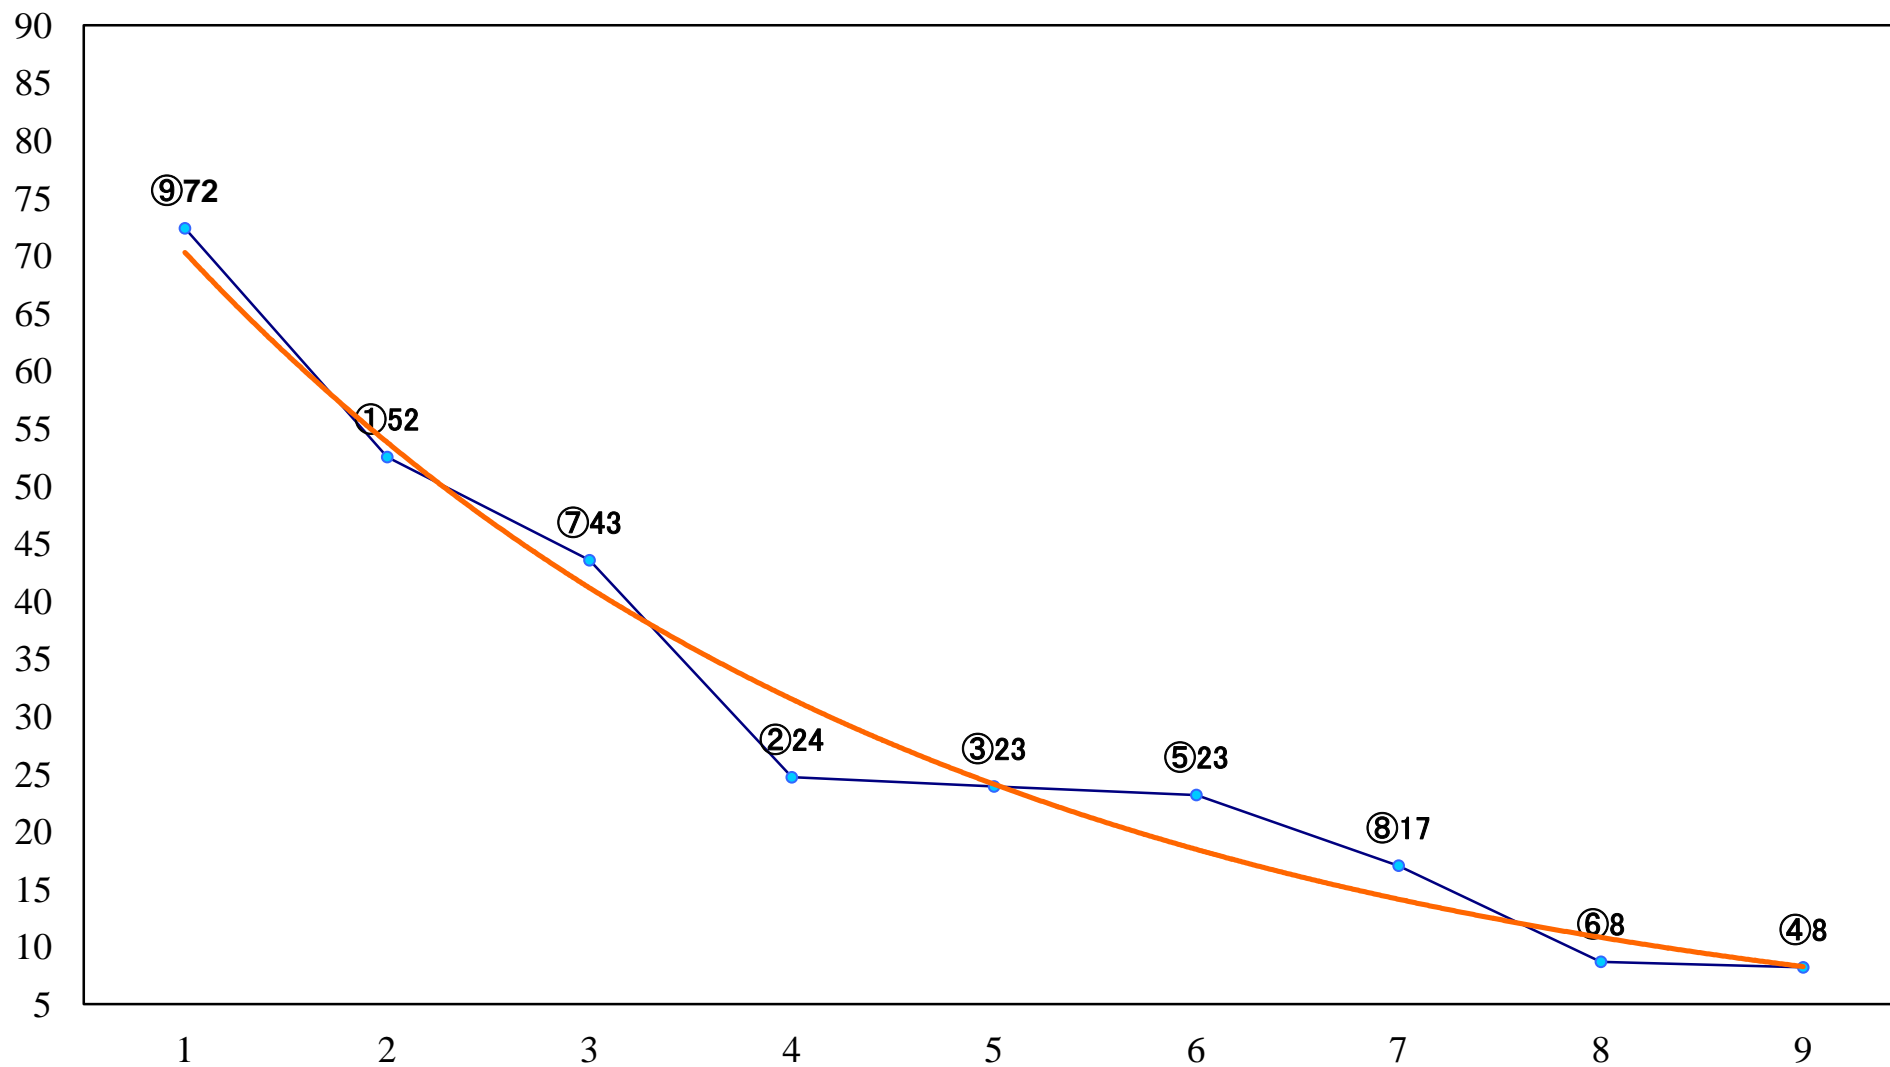

2022年07月06日(水) 川崎競馬 7R 17:45
疾風賞C1選定馬 左900mm