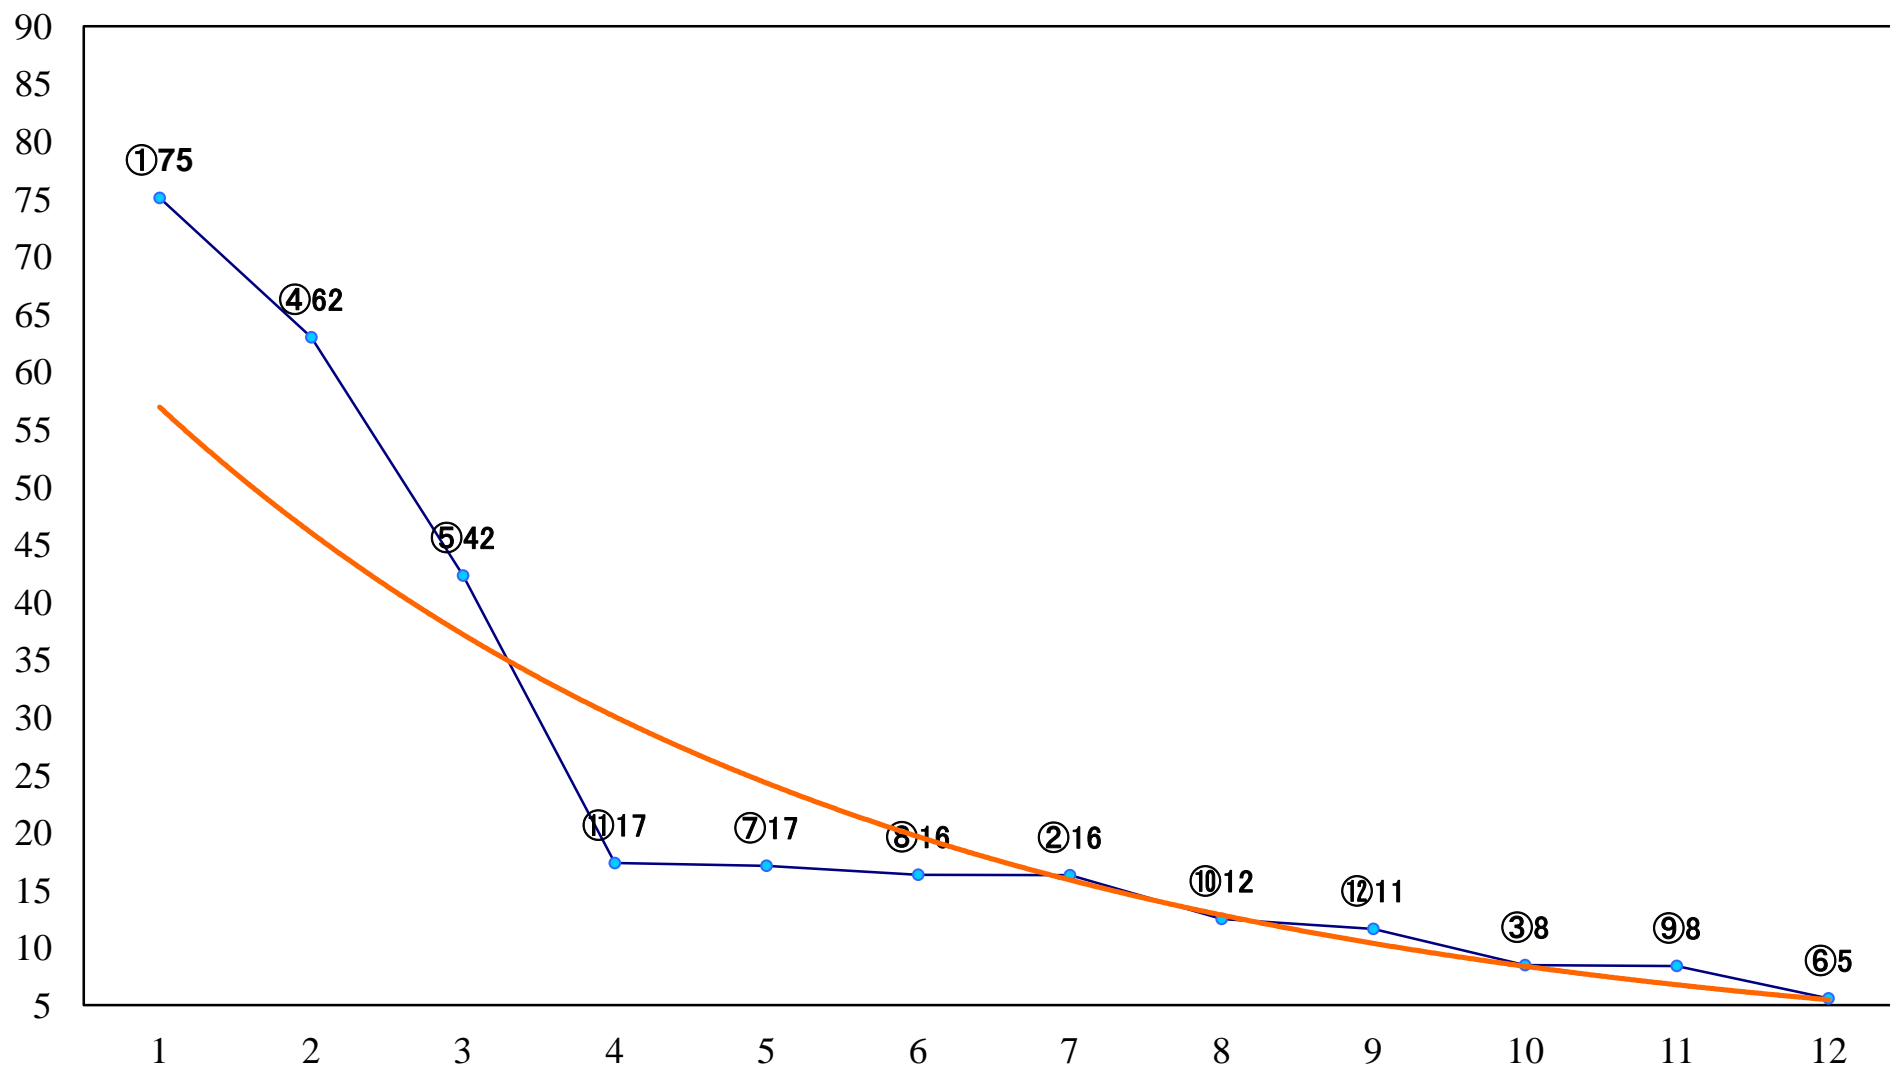

2022年07月07日(木) 川崎競馬 1R 15:00
C3四五 左1400mm

2022年07月07日(木) 川崎競馬 2R 15:30
C3四五 左1500mm

2022年07月07日(木) 川崎競馬 3R 16:00
スパークングデビュー新馬2歳5口 左1400mm

2022年07月07日(木) 川崎競馬 4R 16:30
スパークングデビュー新馬2歳4イ 左1400mm

2022年07月07日(木) 川崎競馬 5R 17:00
アゲハチョウ特別2歳2 左1400mm