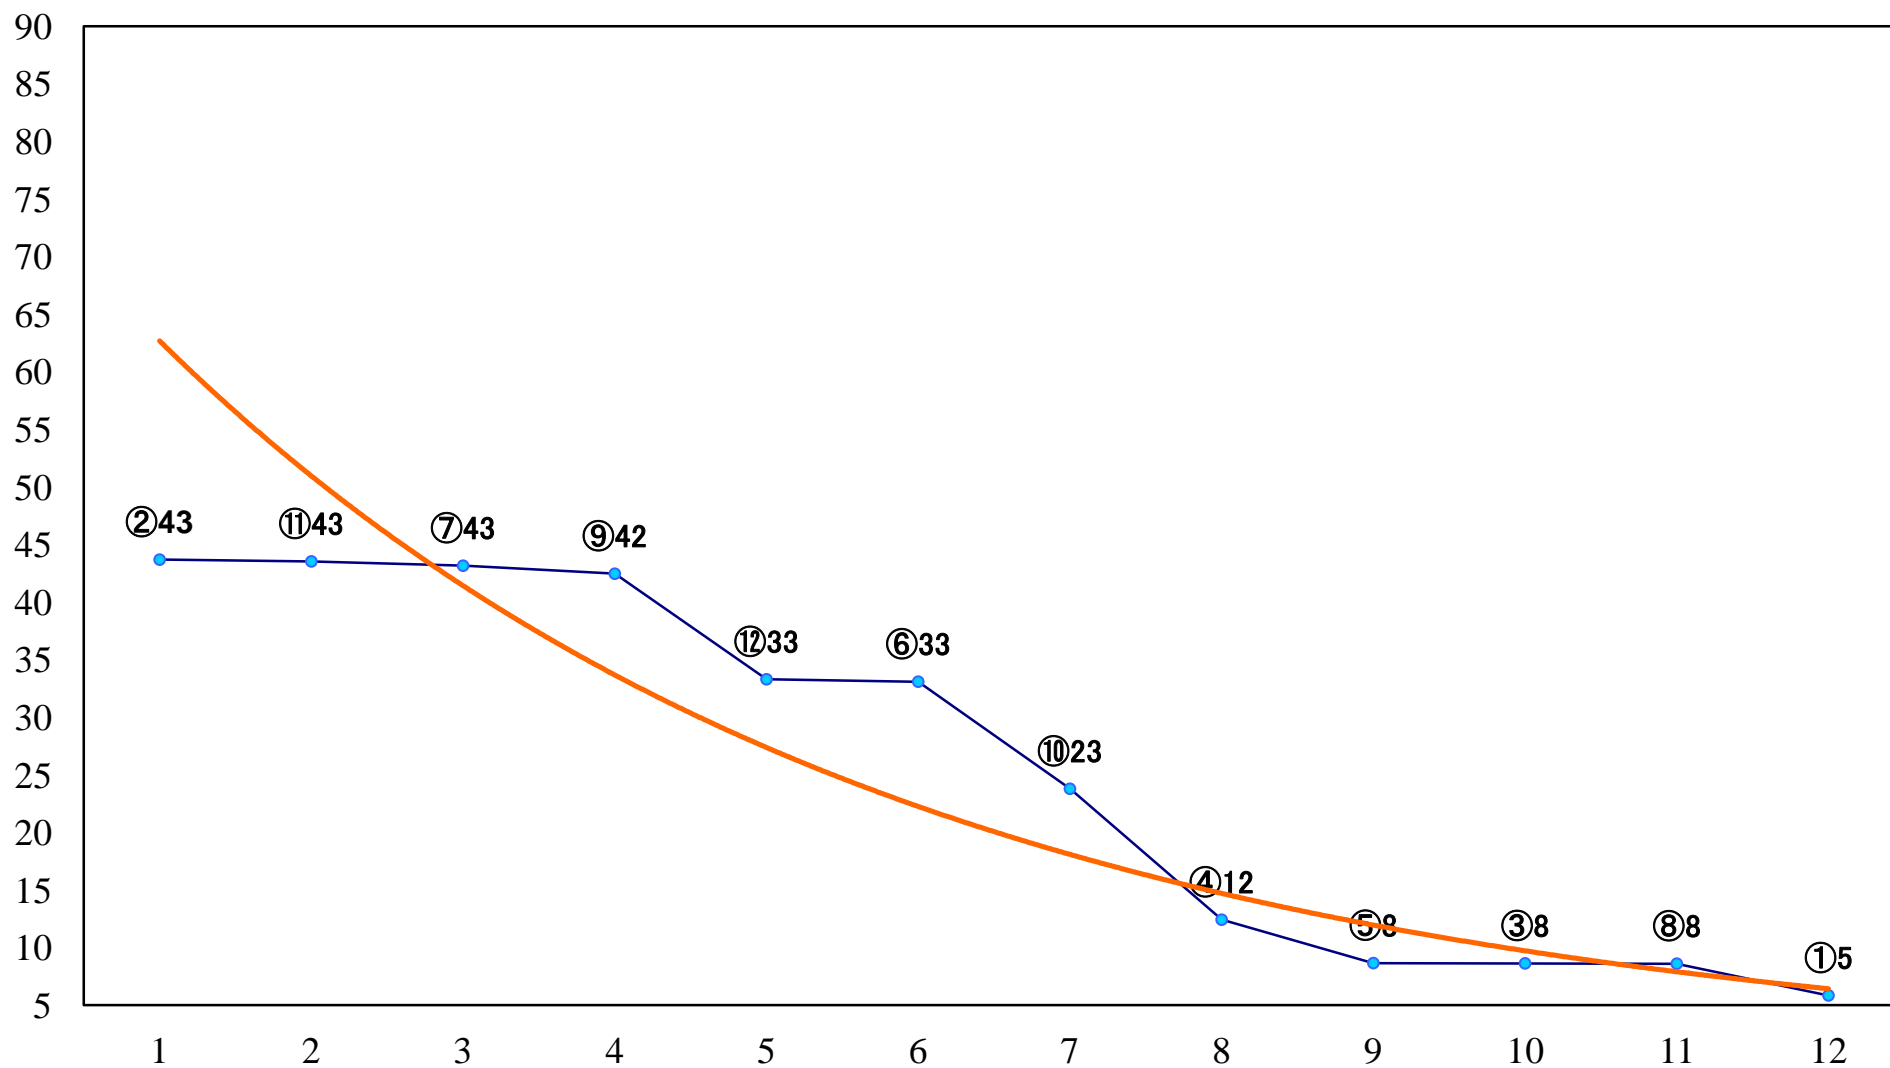

2022年07月07日(木) 川崎競馬 7R 18:00
C2一 二 三 左1400mm