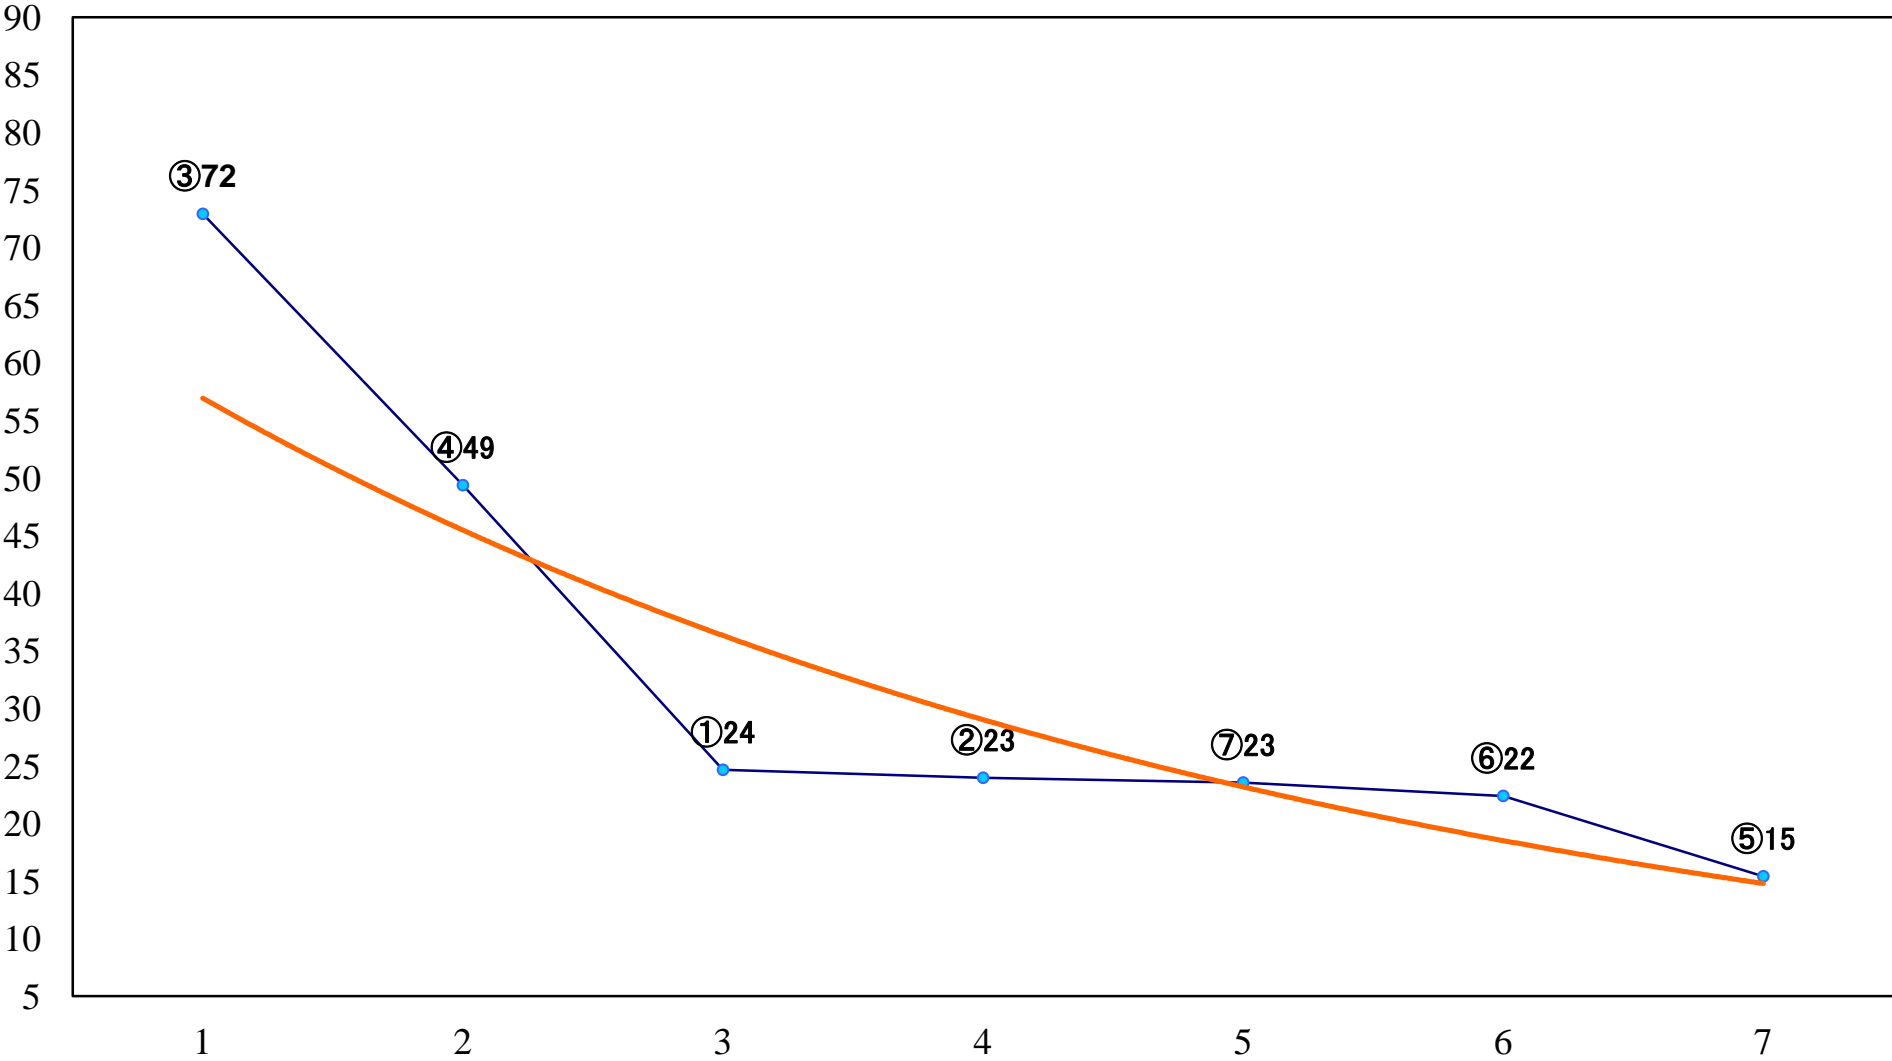

2022年07月07日(木) 川崎競馬 1R 15:00
C3四五 左1400mm

2022年07月07日(木) 川崎競馬 2R 15:30
C3四五 左1500mm

2022年07月07日(木) 川崎競馬 3R 16:00
スパークングデビュー新馬2歳5口 左1400mm

2022年07月07日(木) 川崎競馬 4R 16:30
スパークングデビュー新馬2歳4イ 左1400mm

2022年07月07日(木) 川崎競馬 5R 17:00
アゲハチョウ特別2歳2 左1400mm