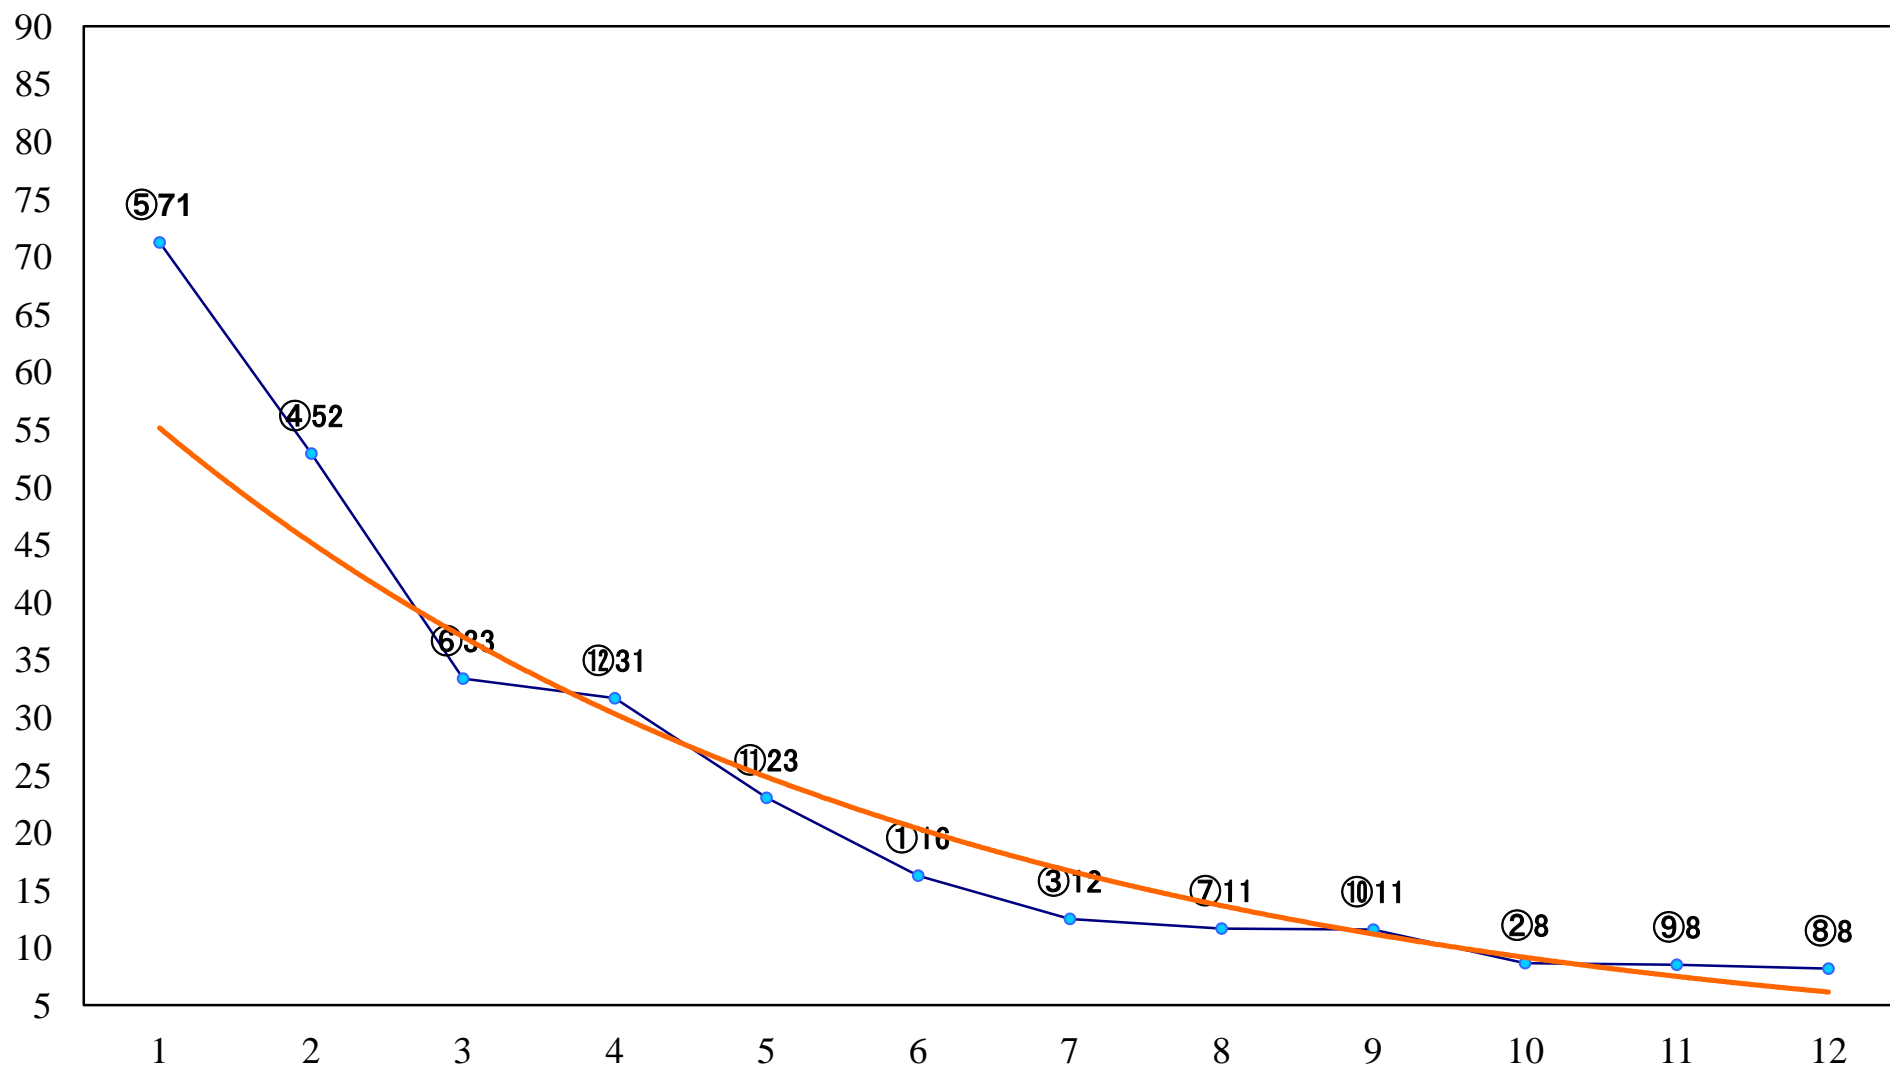

2022年07月07日(木) 川崎競馬 1R 15:00
C3四五 左1400mm

2022年07月07日(木) 川崎競馬 2R 15:30
C3四五 左1500mm

2022年07月07日(木) 川崎競馬 3R 16:00
スパークングデビュー新馬2歳5口 左1400mm

2022年07月07日(木) 川崎競馬 4R 16:30
スパークングデビュー新馬2歳4イ 左1400mm

2022年07月07日(木) 川崎競馬 5R 17:00
アゲハチョウ特別2歳2 左1400mm