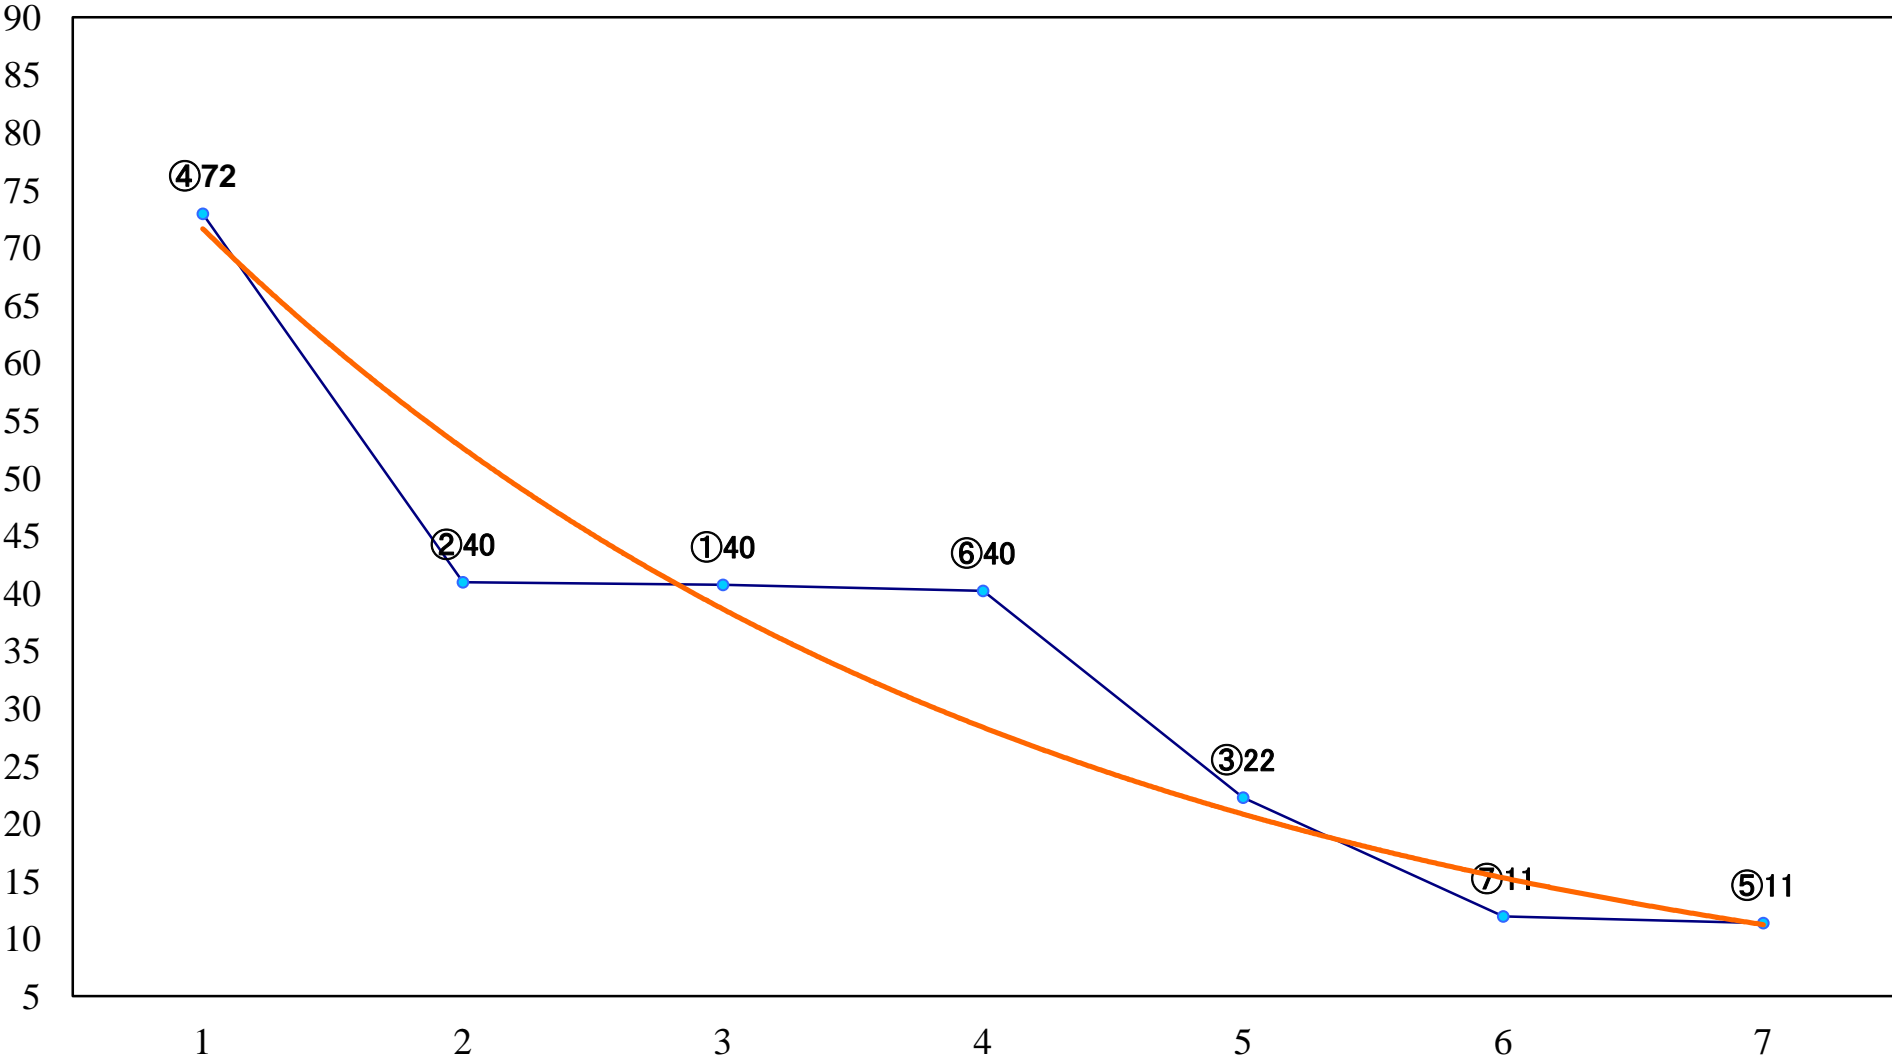

2022年07月07日(木) 川崎競馬 1R 15:00
C3四五 左1400mm

2022年07月07日(木) 川崎競馬 2R 15:30
C3四五 左1500mm

2022年07月07日(木) 川崎競馬 3R 16:00
スパークングデビュー新馬2歳5口 左1400mm

2022年07月07日(木) 川崎競馬 4R 16:30
スパークングデビュー新馬2歳4イ 左1400mm

2022年07月07日(木) 川崎競馬 5R 17:00
アゲハチョウ特別2歳2 左1400mm