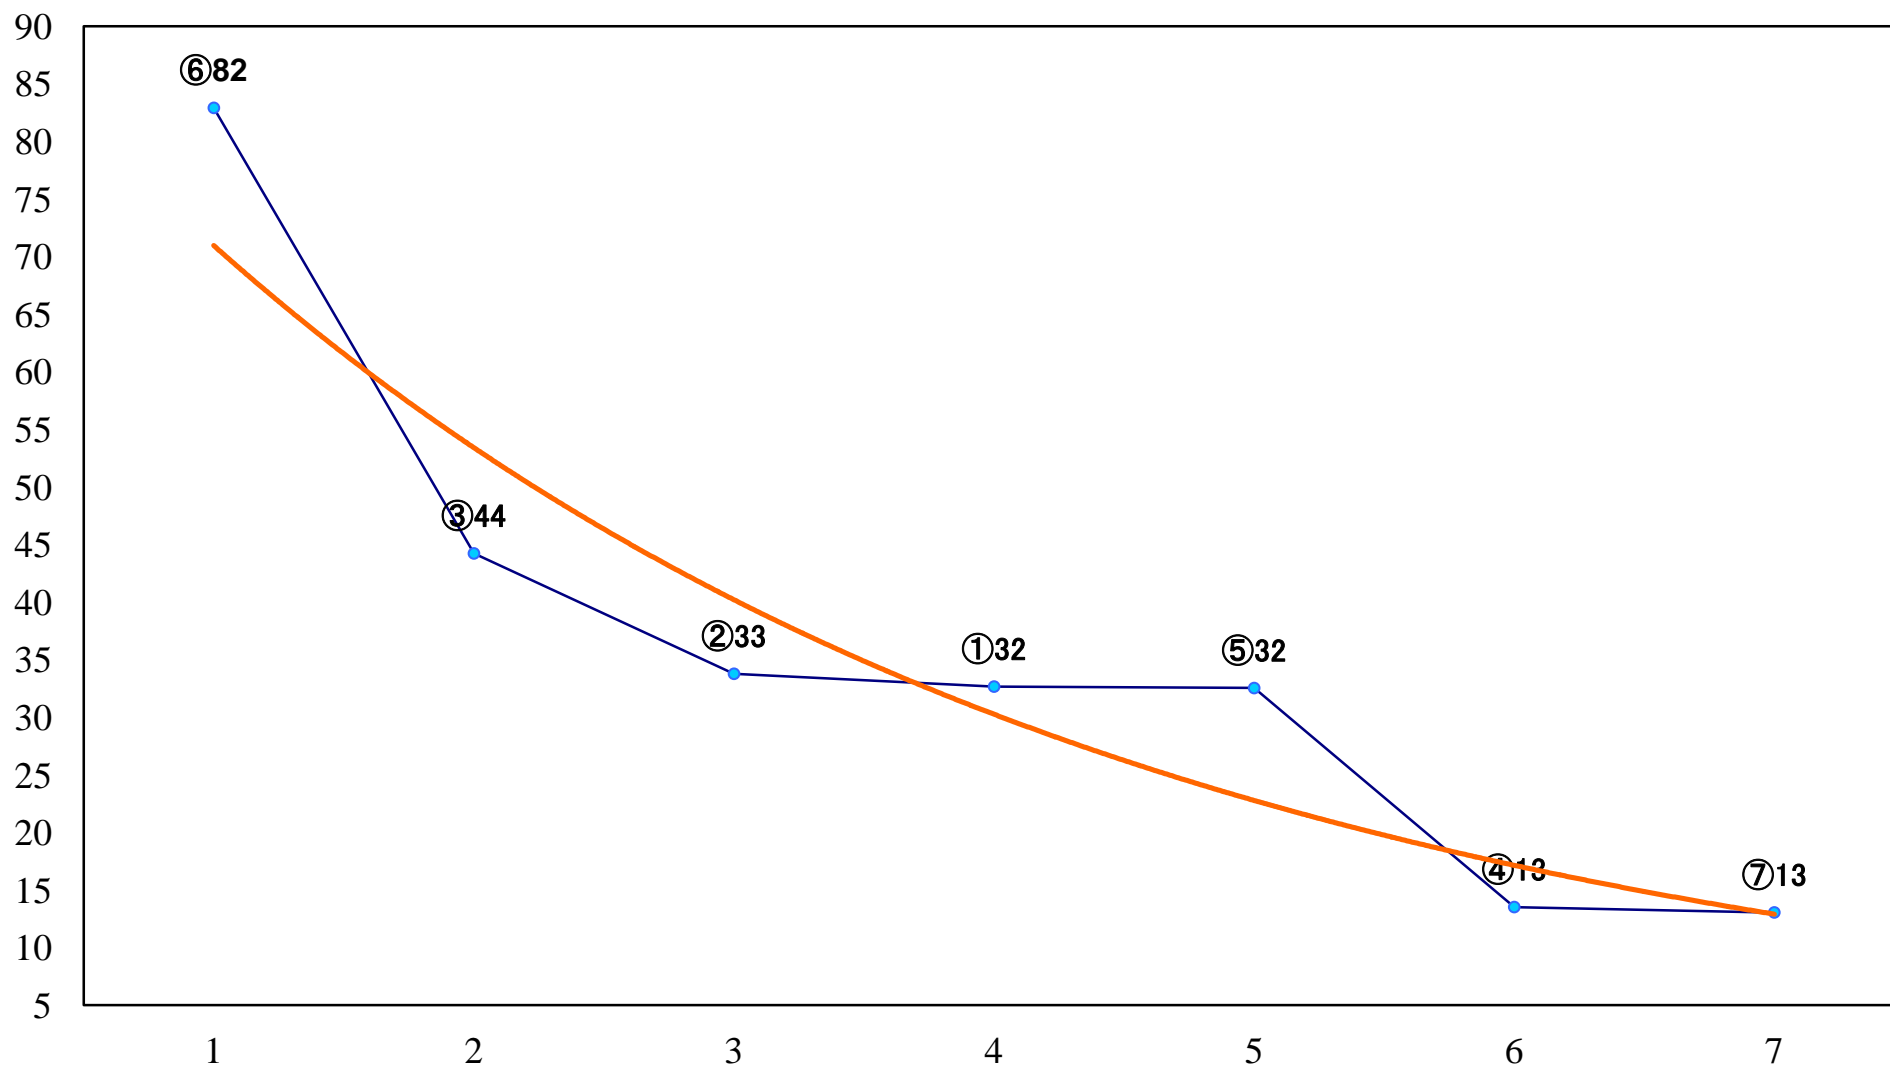

2022年07月07日(木) 川崎競馬 11R 20:15
橘オープン3上 左2100mm

2022年07月07日(木) 川崎競馬 12R 20:50
天の川賞B3三 左1600mm