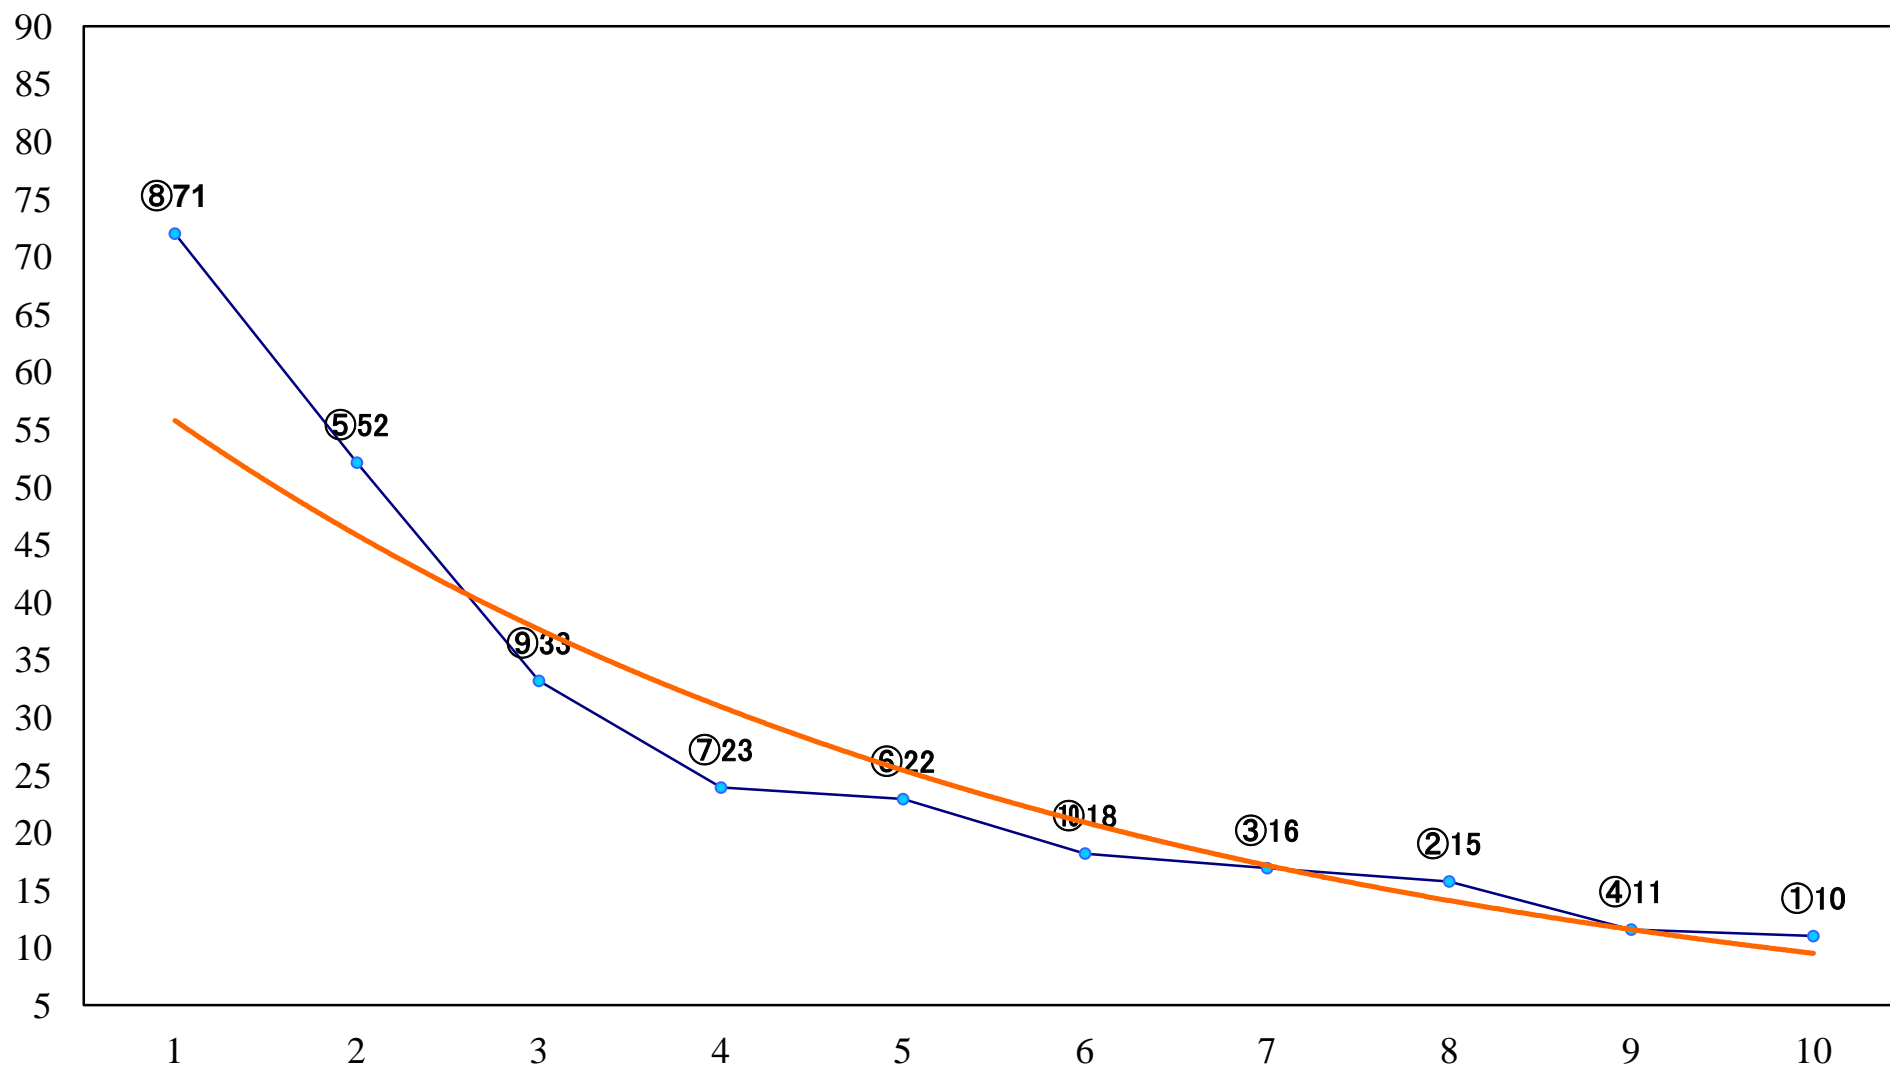

2022年07月07日(木) 川崎競馬 8R 18:30
閃光賞C1選定馬 左900mm