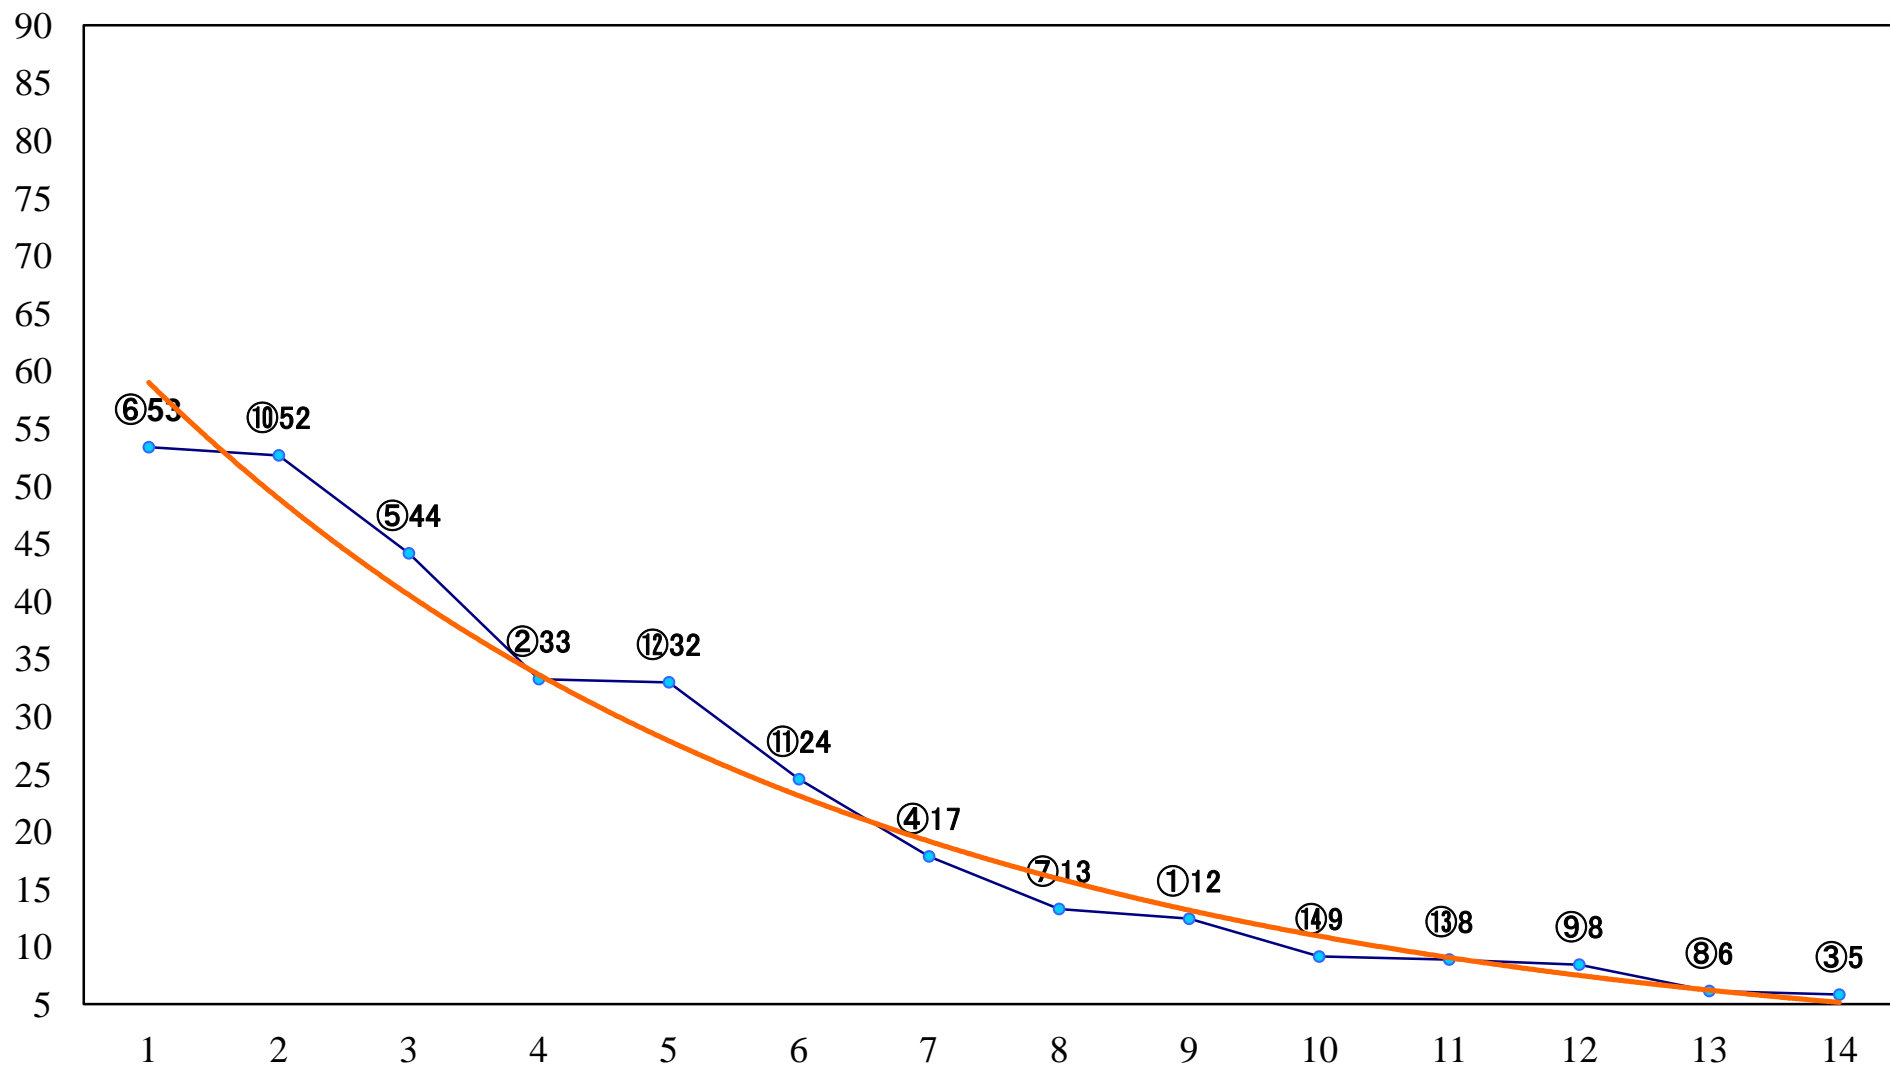

2022年07月07日(木) 川崎競馬 11R 20:15
橘オープン3上 左2100mm

2022年07月07日(木) 川崎競馬 12R 20:50
天の川賞B3三 左1600mm