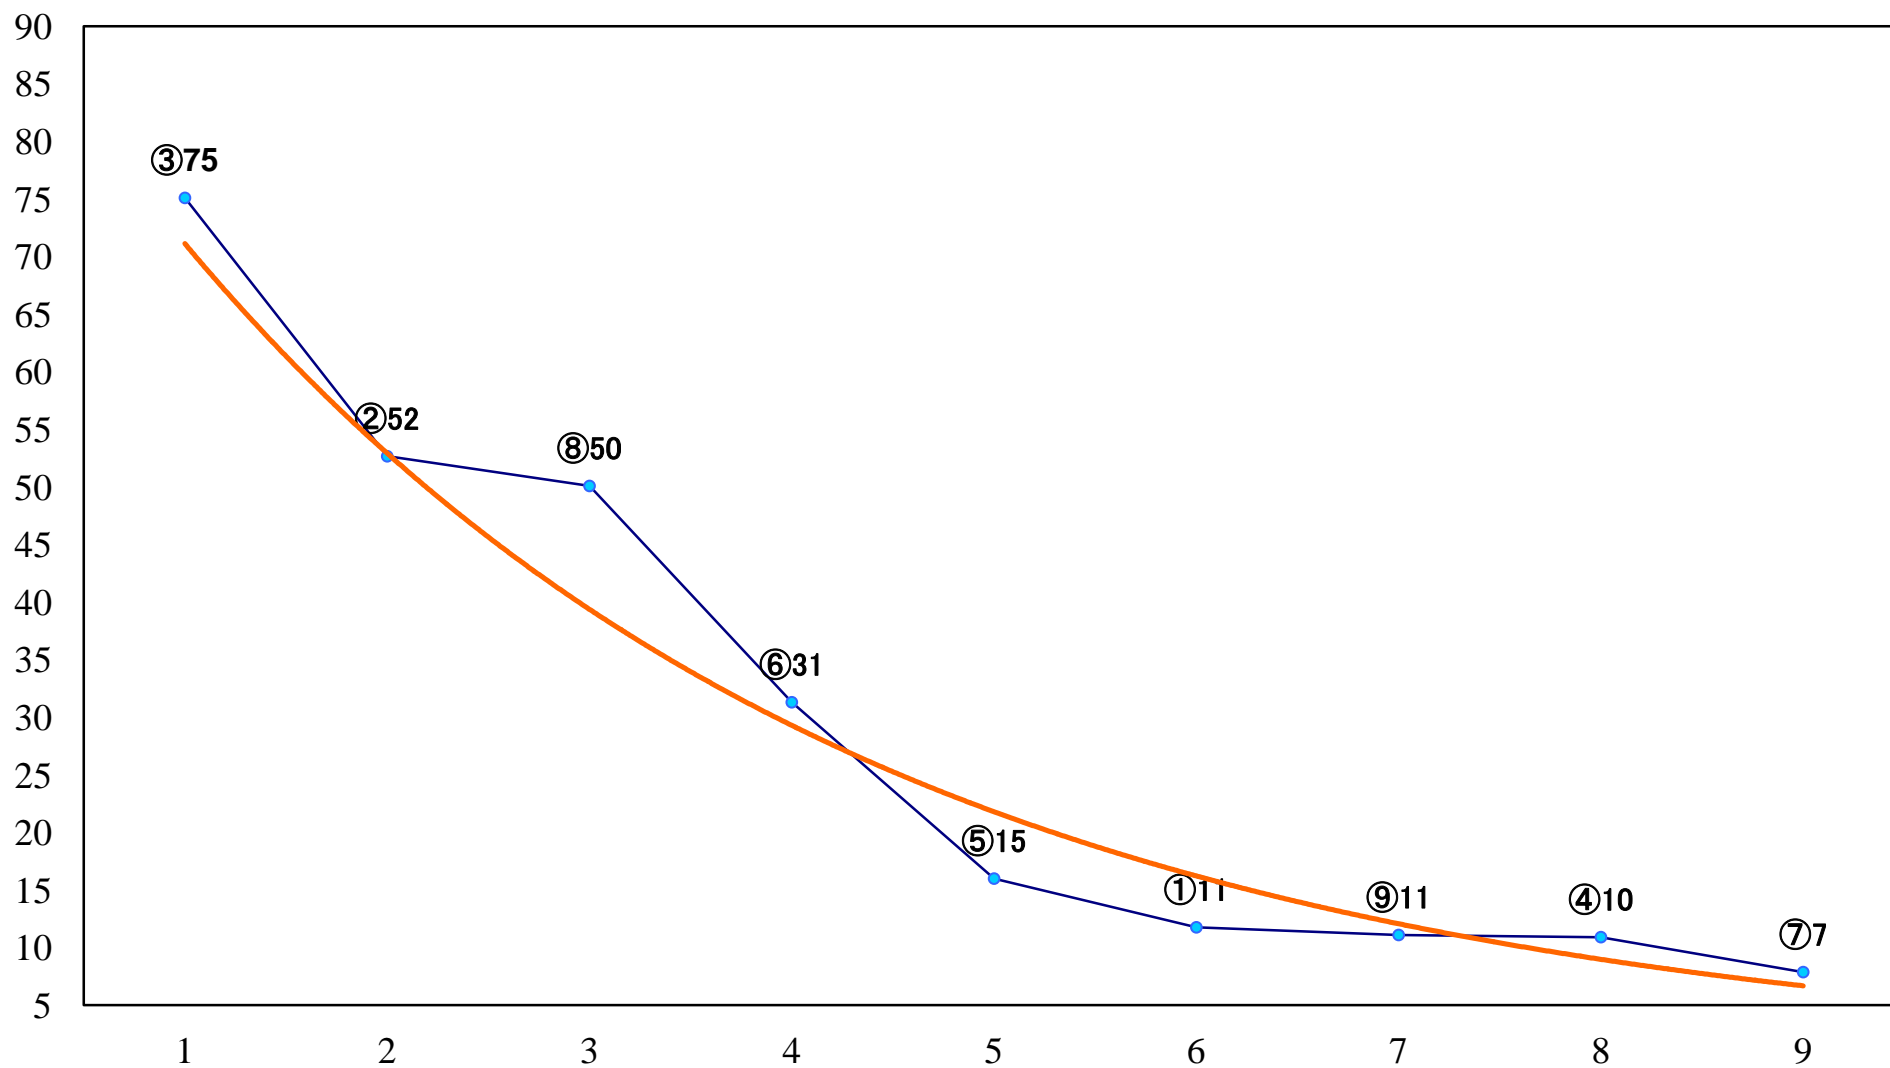

2022年07月07日(木) 川崎競馬 1R 15:00
C3四五 左1400mm

2022年07月07日(木) 川崎競馬 2R 15:30
C3四五 左1500mm

2022年07月07日(木) 川崎競馬 3R 16:00
スパークングデビュー新馬2歳5口 左1400mm

2022年07月07日(木) 川崎競馬 4R 16:30
スパークングデビュー新馬2歳4イ 左1400mm

2022年07月07日(木) 川崎競馬 5R 17:00
アゲハチョウ特別2歳2 左1400mm