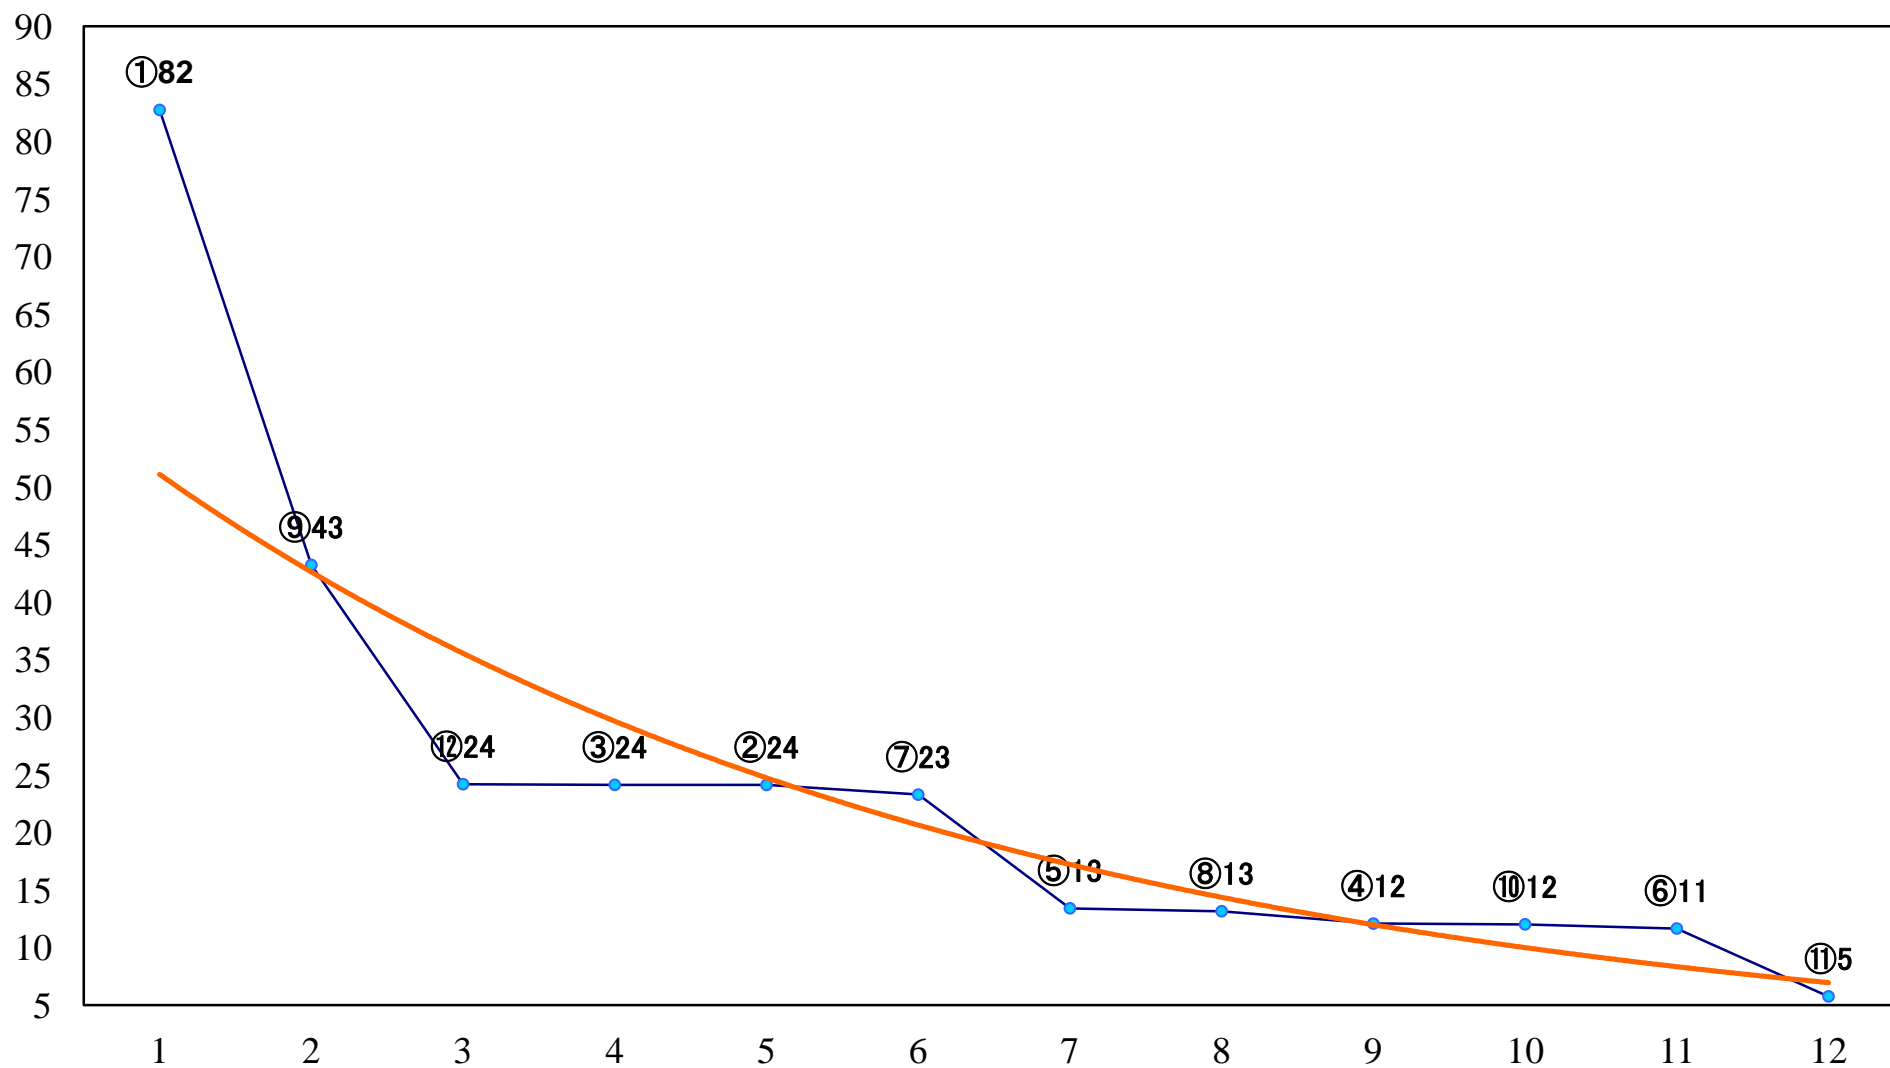

2022年07月07日(木) 川崎競馬 9R 19:05
擬宝珠賞C2一 二 三 左1400mm