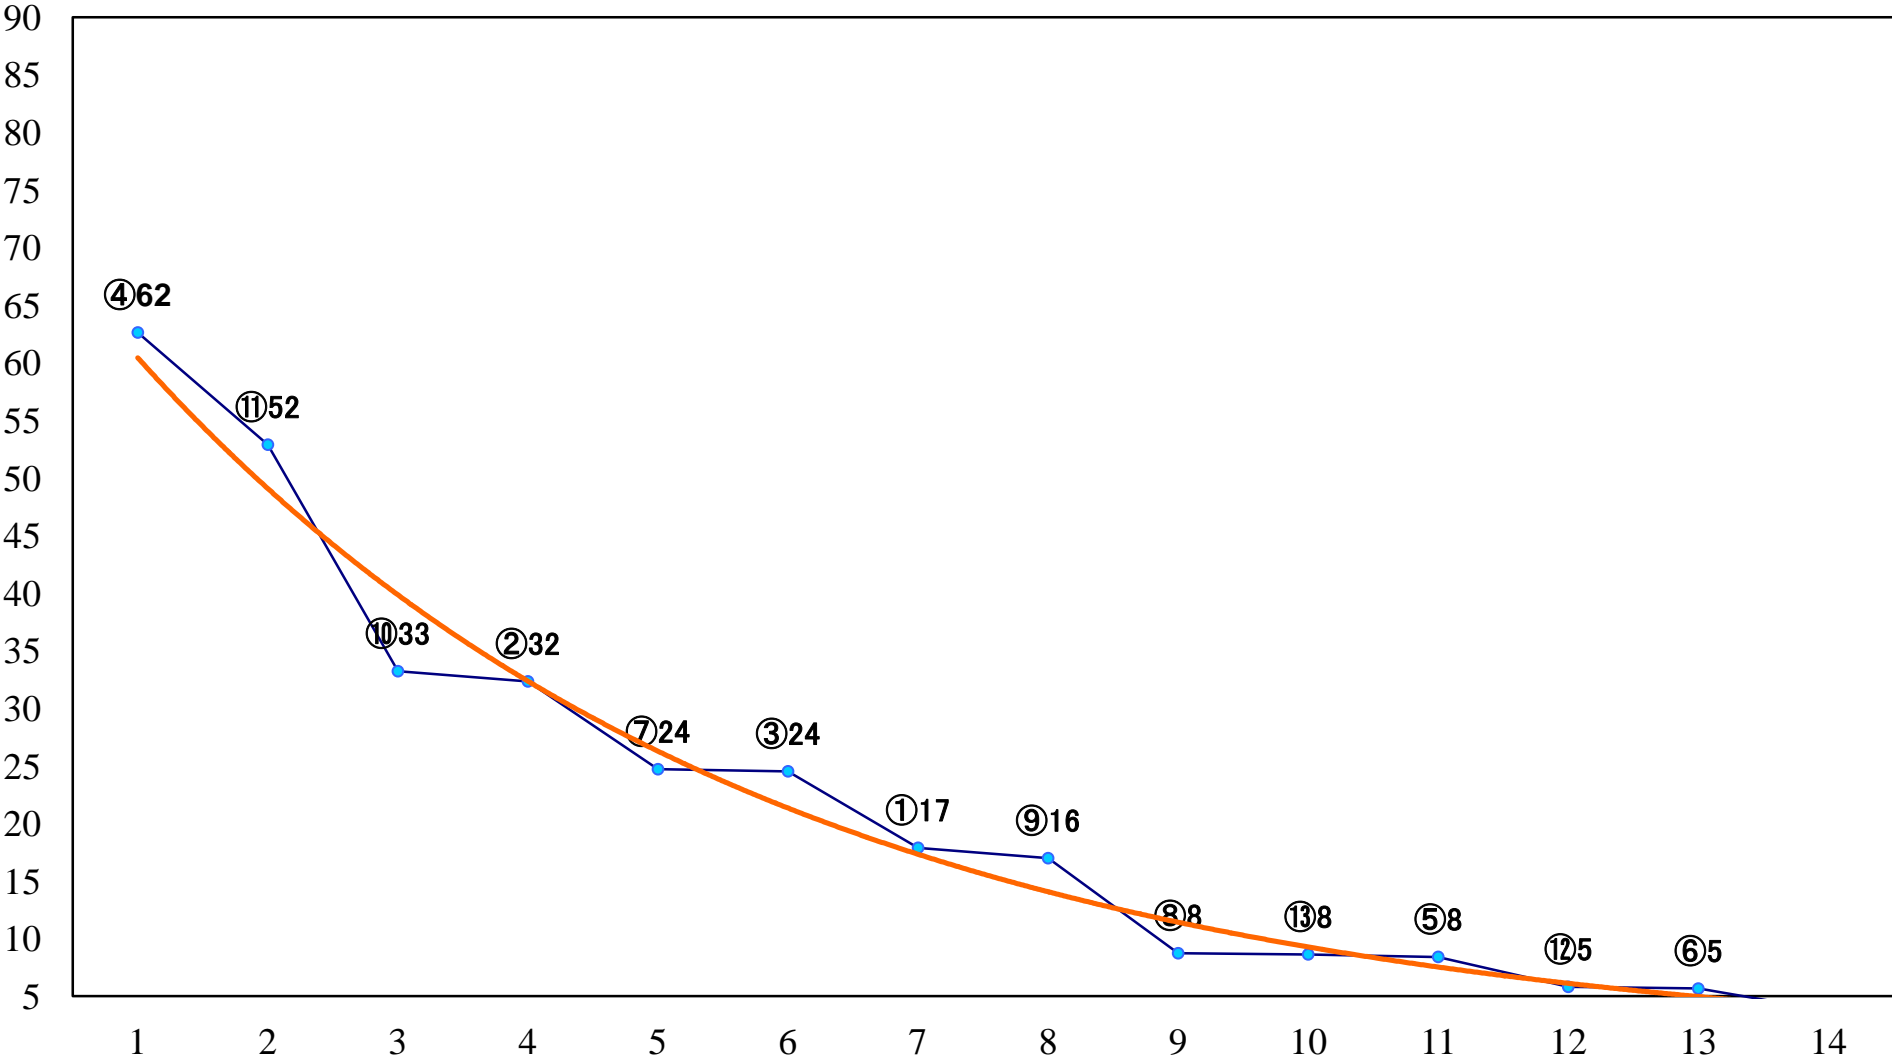

2022年07月07日(木) 川崎競馬 6R 17:30
C2一 二三 左1500mm