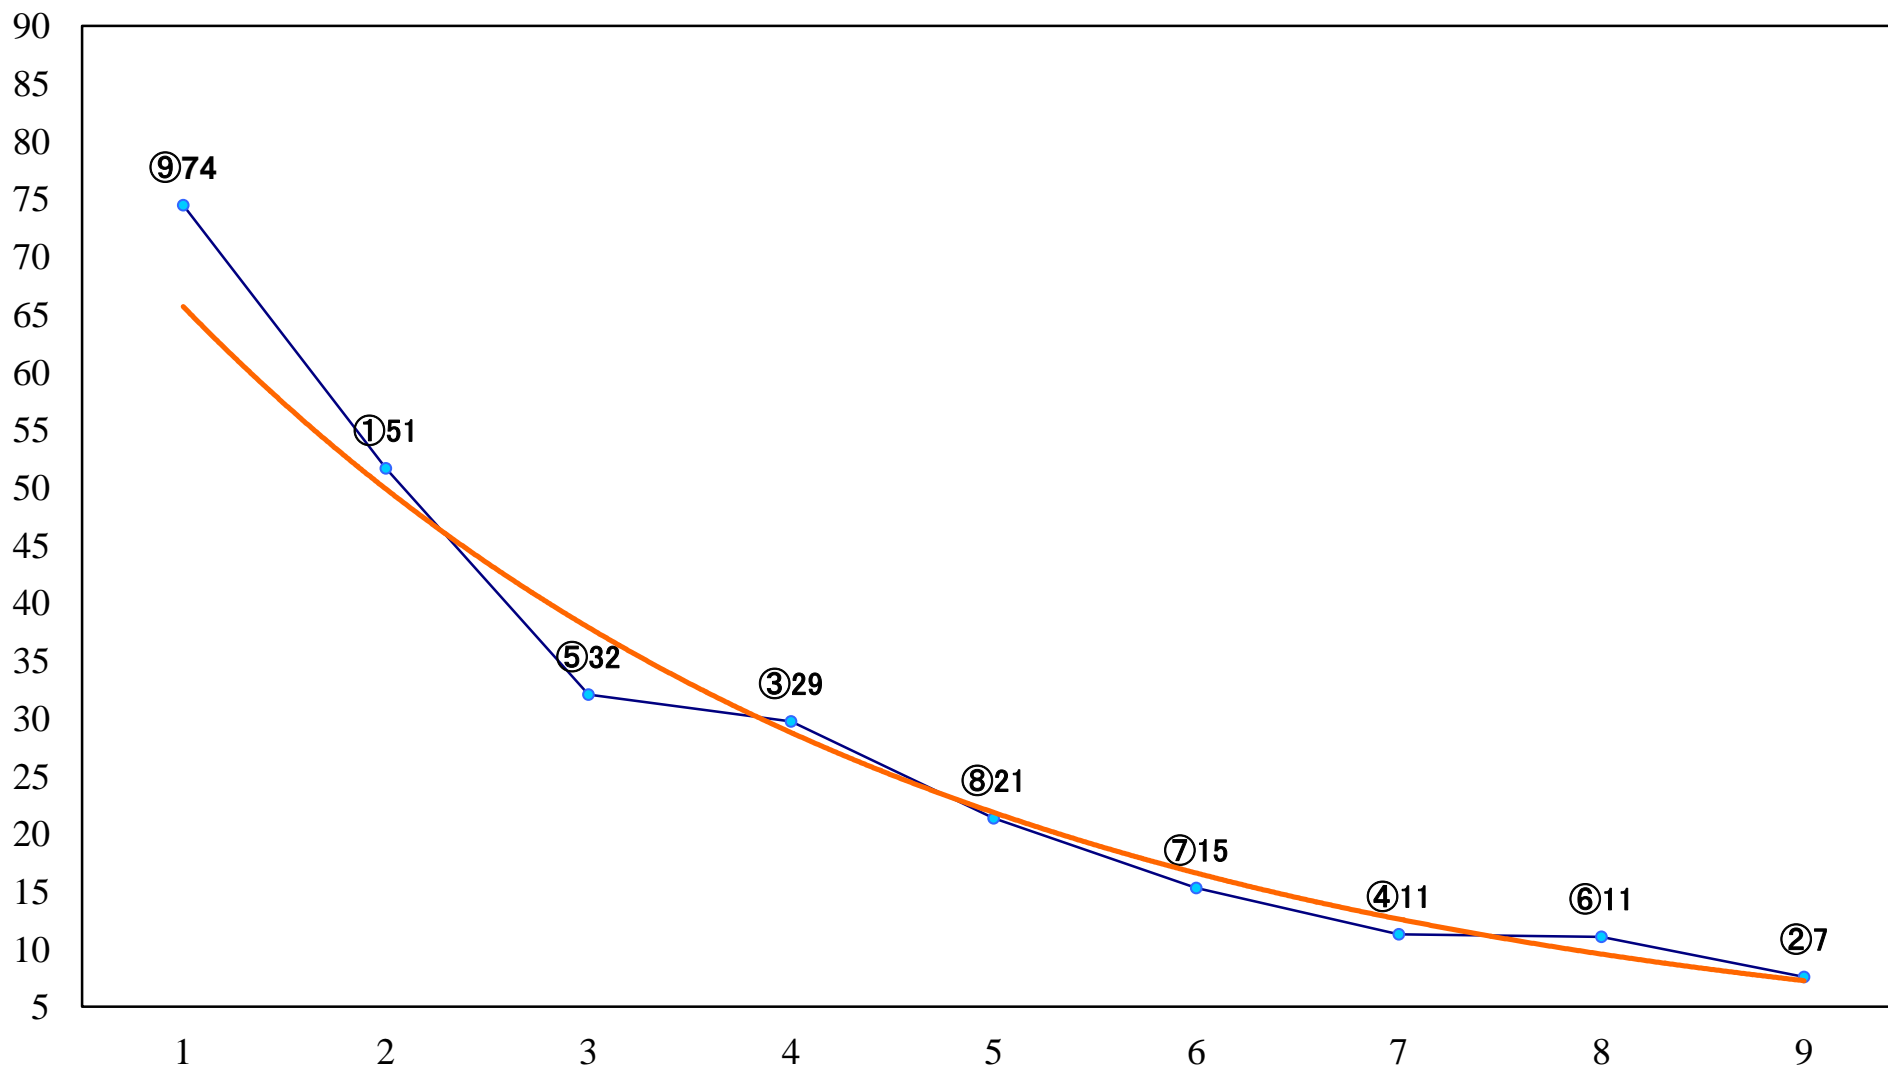

2022年07月08日(金) 川崎競馬 1R 15:00
3歳7 左1400mm

2022年07月08日(金) 川崎競馬 2R 15:30
ブリクスム特別3歳4 左1400mm

2022年07月08日(金) 川崎競馬 3R 16:00
スパークングデビュー新馬2歳8ホ 左900mm

2022年07月08日(金) 川崎競馬 4R 16:30
スパークングデビュー新馬2歳7ニ 左900mm

2022年07月08日(金) 川崎競馬 5R 17:00
スパーキングデビュー新馬2歳6ハ 左900mm