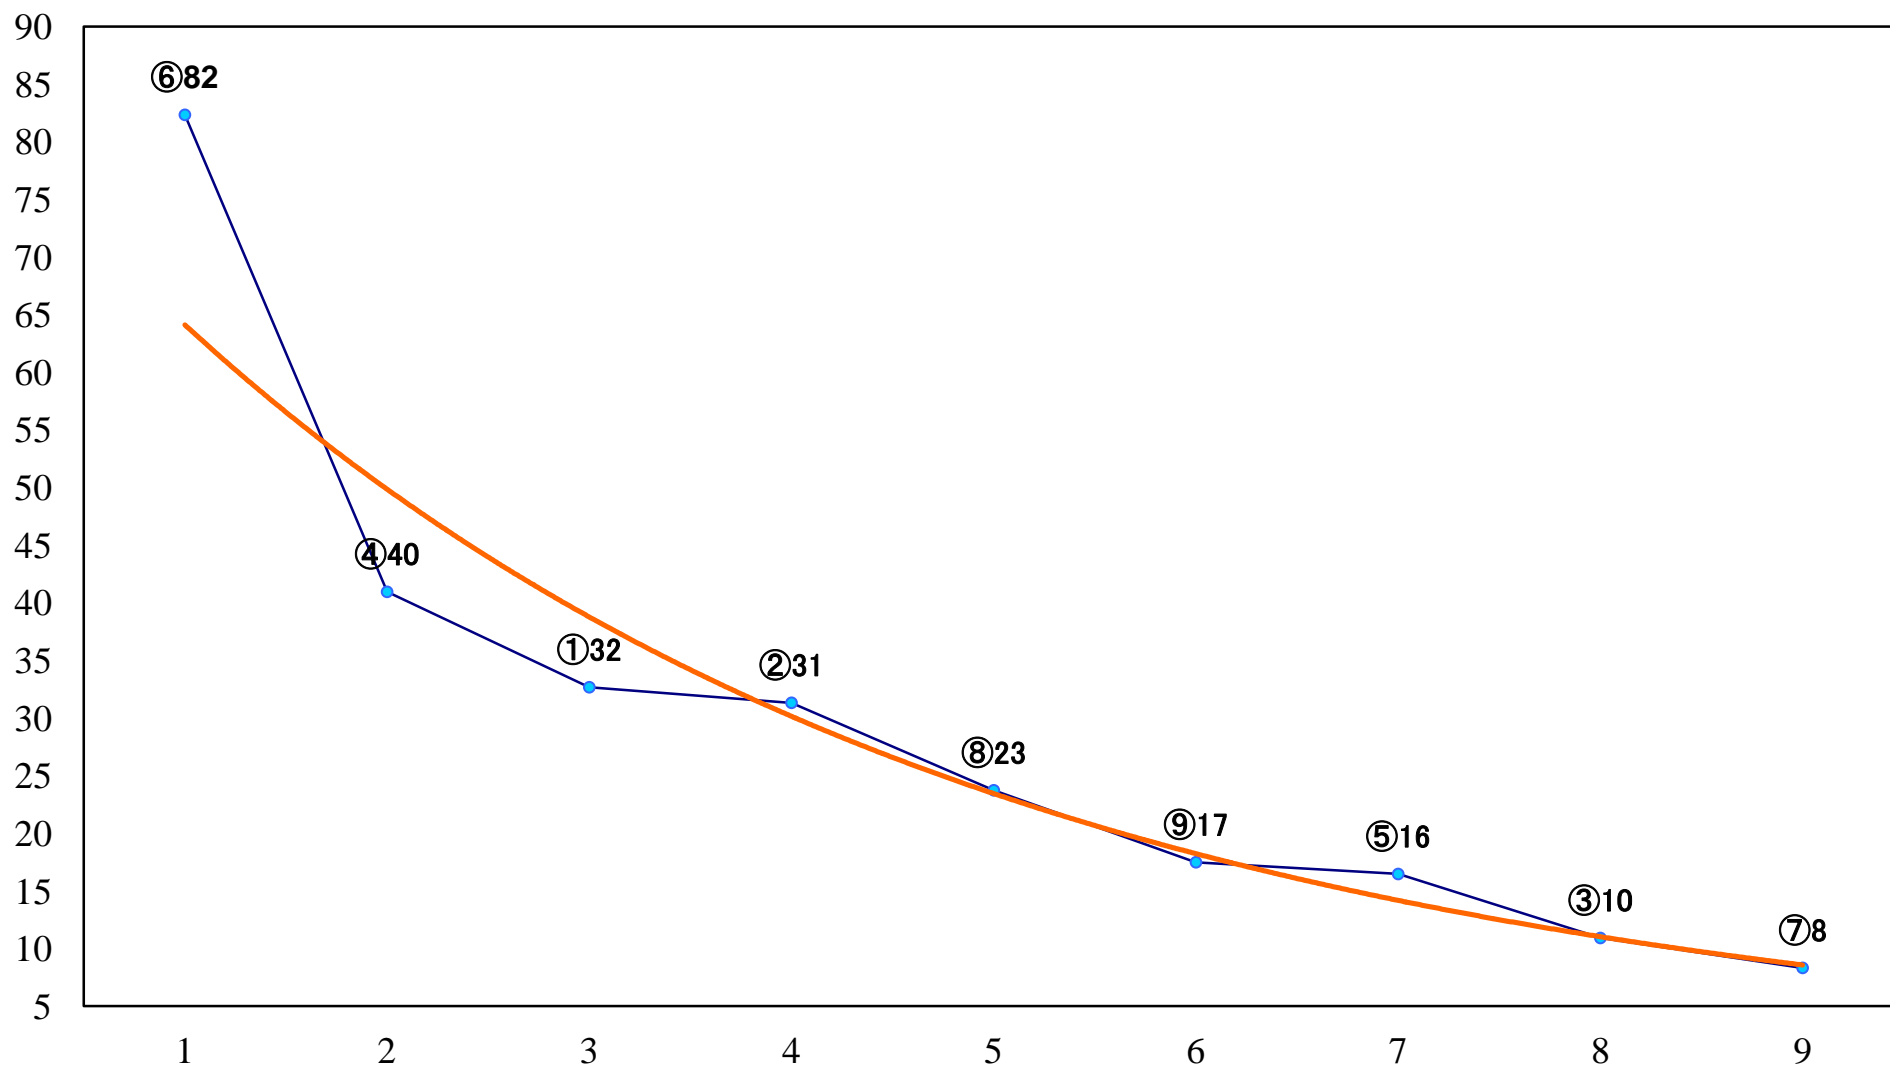

2022年07月08日(金) 川崎競馬 1R 15:00
3歳7 左1400mm

2022年07月08日(金) 川崎競馬 2R 15:30
ブリクスム特別3歳4 左1400mm

2022年07月08日(金) 川崎競馬 3R 16:00
スパークングデビュー新馬2歳8ホ 左900mm

2022年07月08日(金) 川崎競馬 4R 16:30
スパークングデビュー新馬2歳7ニ 左900mm

2022年07月08日(金) 川崎競馬 5R 17:00
スパーキングデビュー新馬2歳6ハ 左900mm