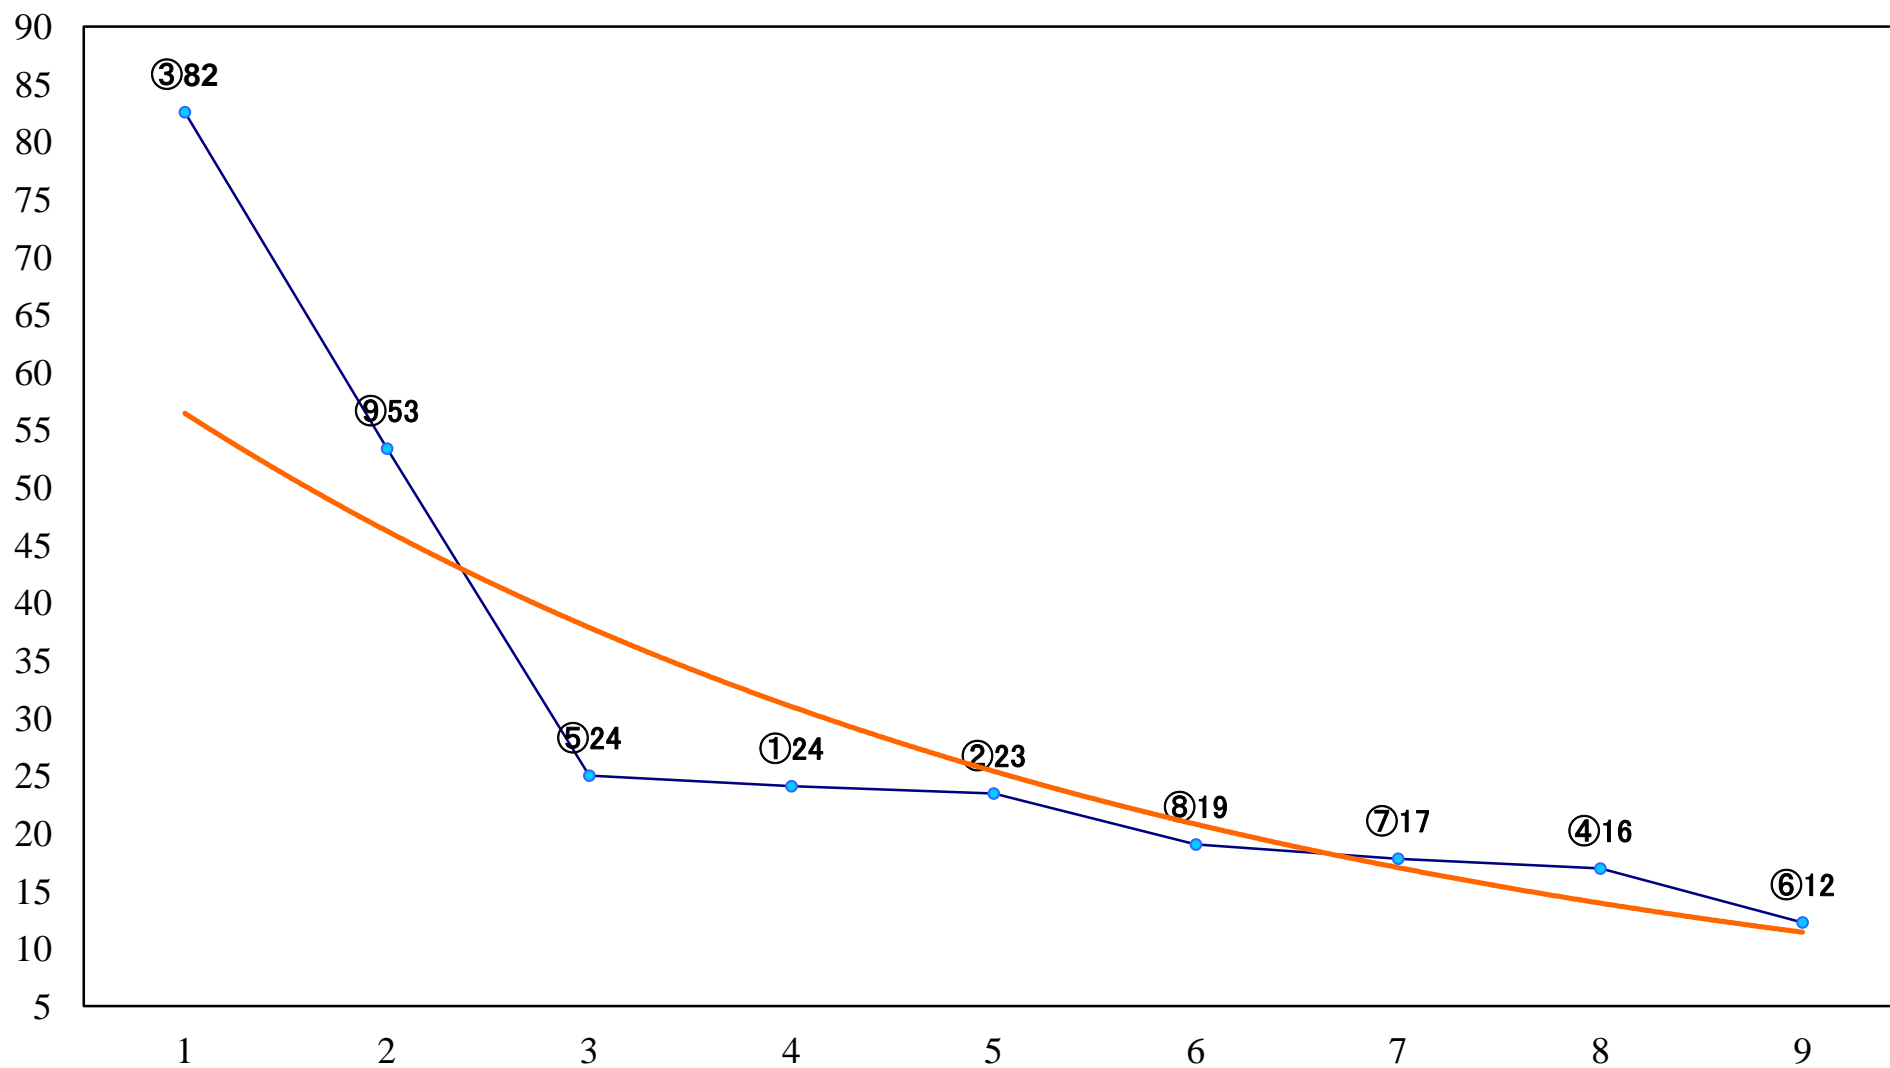

2022年07月08日(金) 川崎競馬 11R 20:15
夏だ！綾瀬だ！菜速あやせコーン杯B1B2 左900mm

2022年07月08日(金) 川崎競馬 12R 20:50
立葵賞C1四五 左1500mm