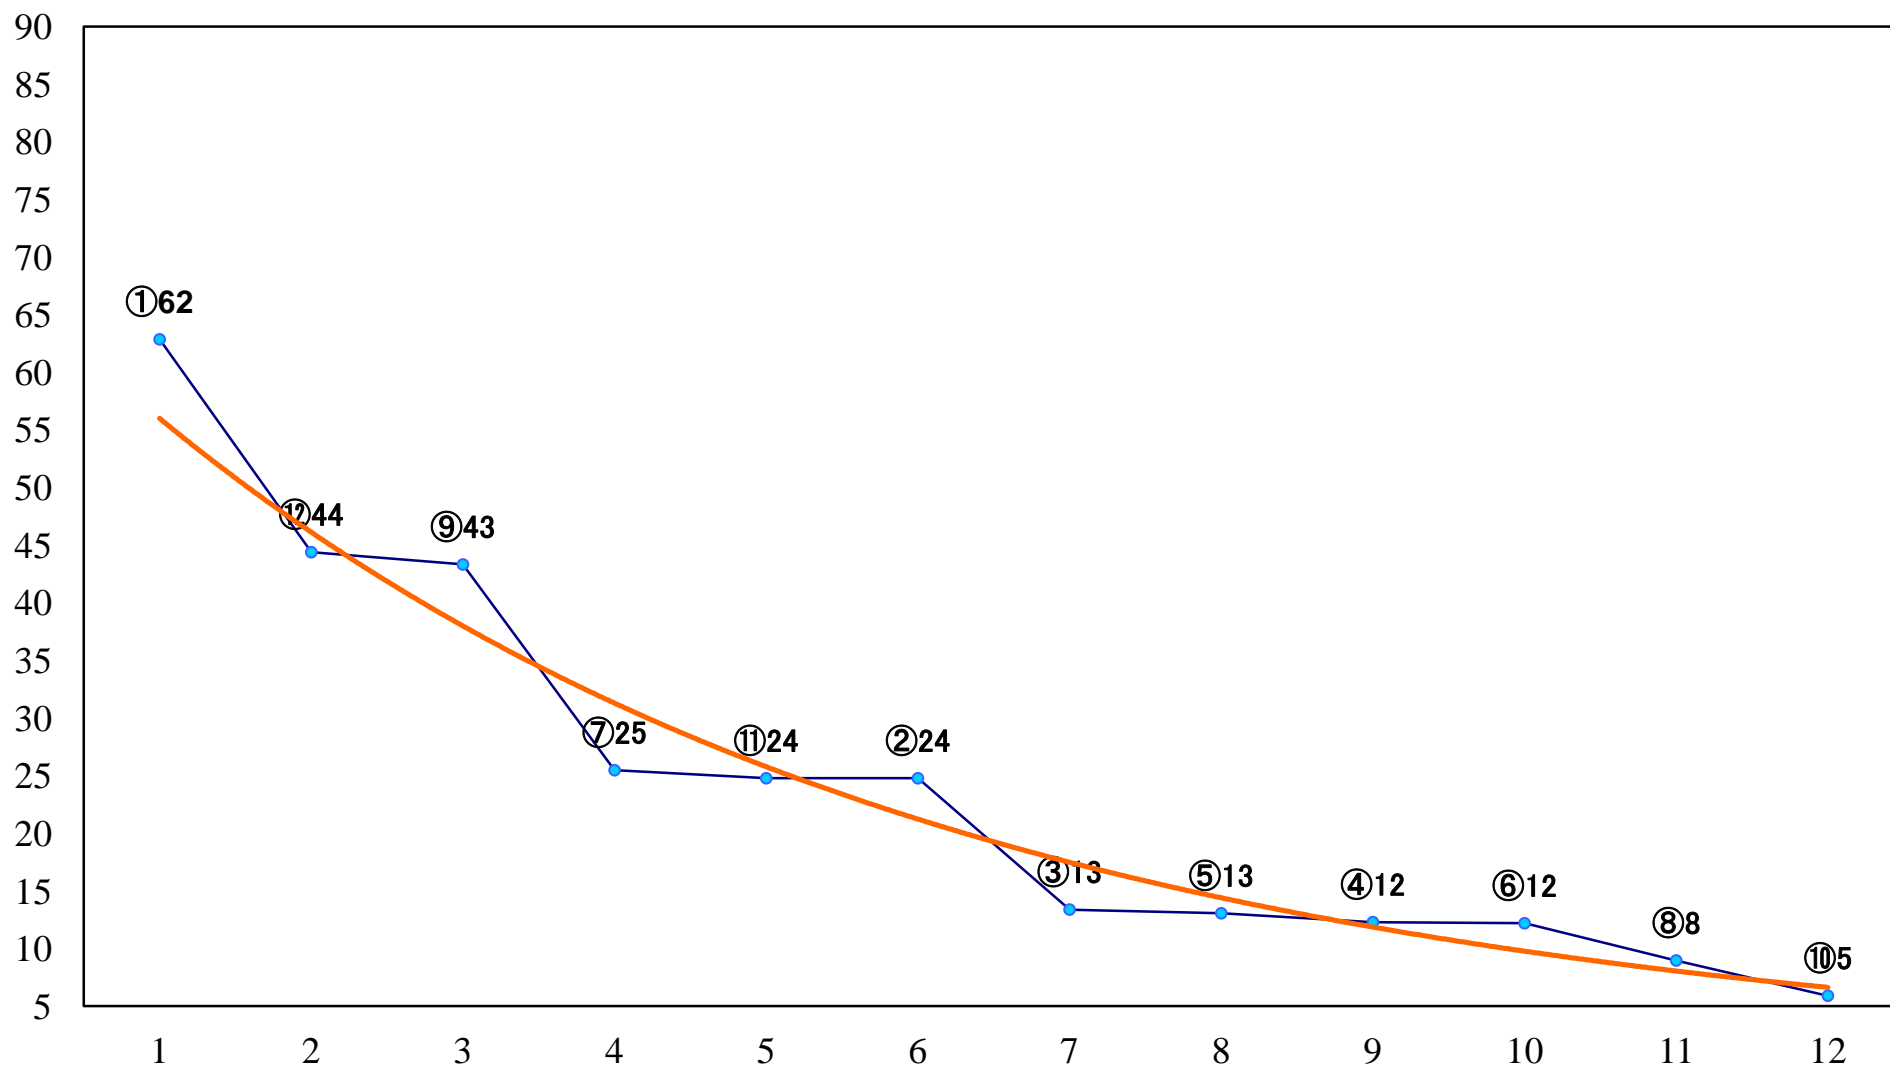

2022年07月08日(金) 川崎競馬 9R 19:05
綾瀬の消防町から守り続けて50年記念C2 左900mm

2022年07月08日(金) 川崎競馬 8R 18:30
C1四五 左1400mm