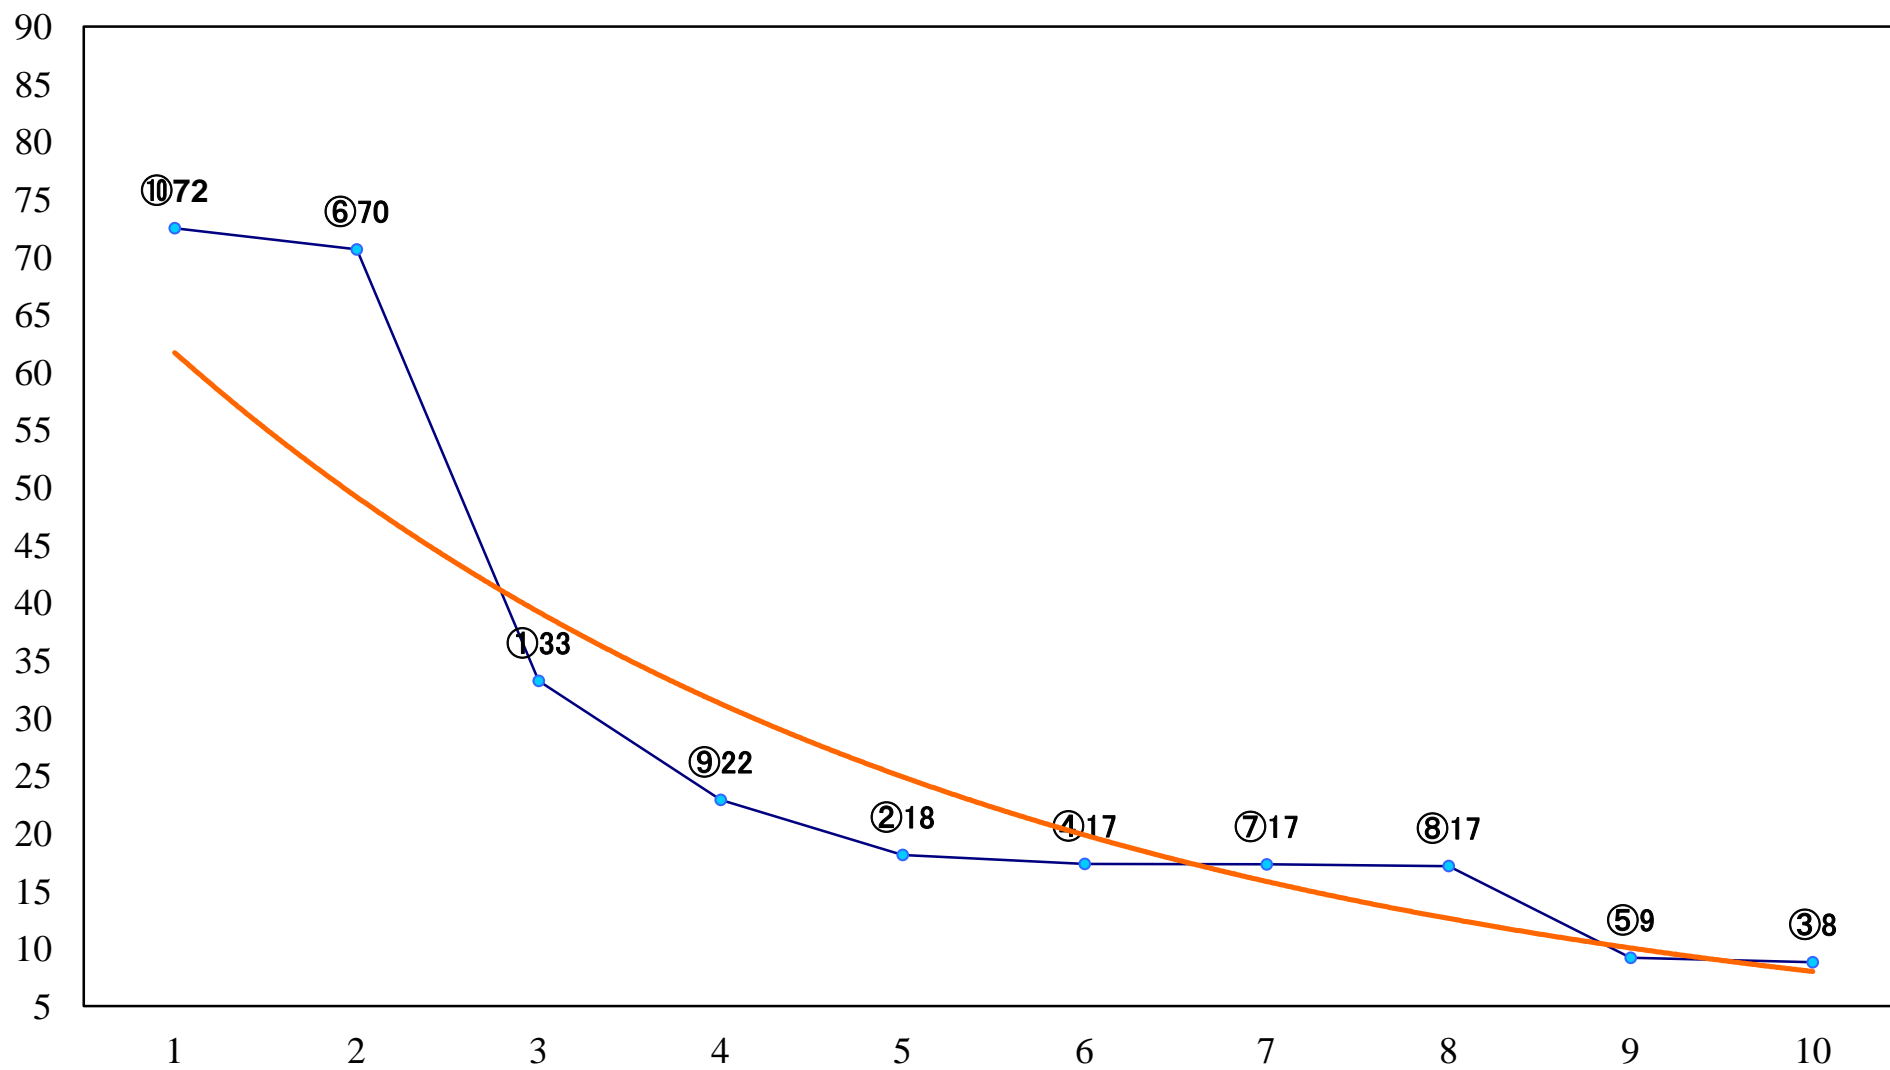

2022年07月08日(金) 川崎競馬 11R 20:15
夏だ！綾瀬だ！菜速あやせコーン杯B1B2 左900mm

2022年07月08日(金) 川崎競馬 12R 20:50
立葵賞C1四五 左1500mm