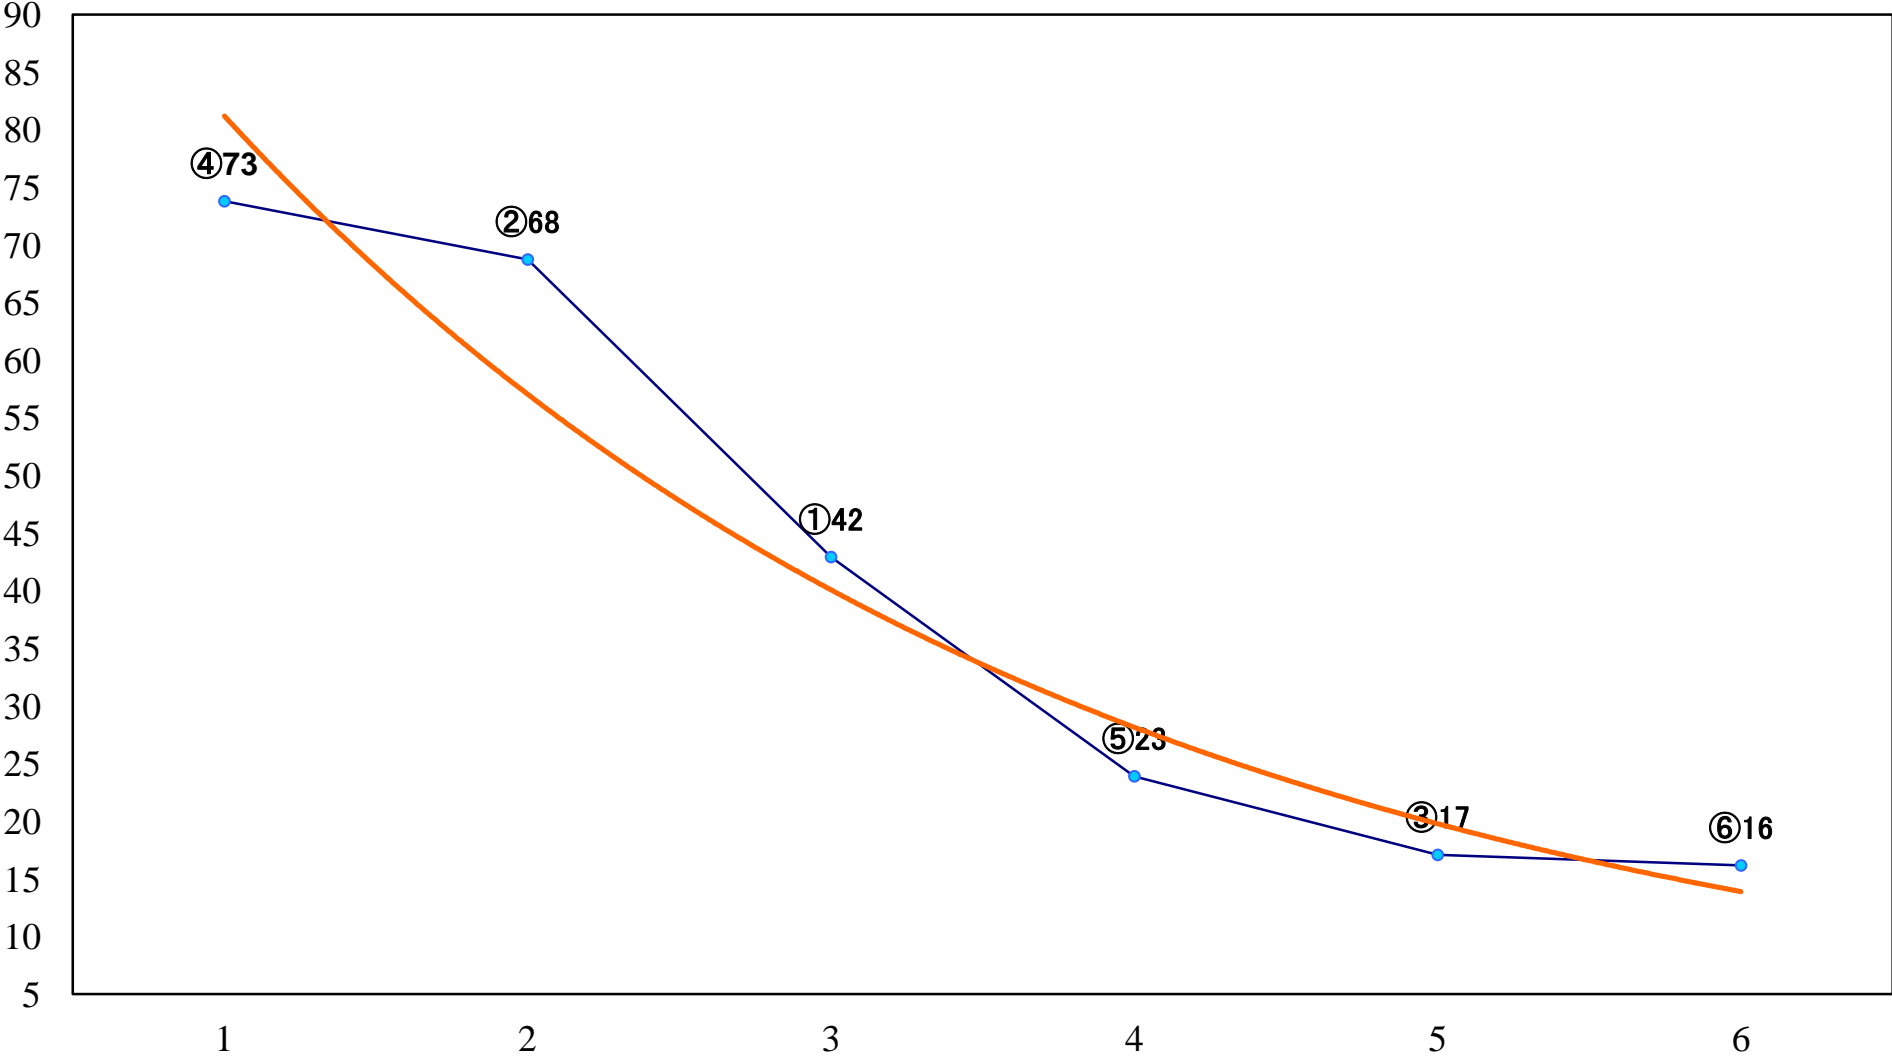

2022年07月08日(金) 川崎競馬 1R 15:00
3歳7 左1400mm

2022年07月08日(金) 川崎競馬 2R 15:30
ブリクスム特別3歳4 左1400mm

2022年07月08日(金) 川崎競馬 3R 16:00
スパークングデビュー新馬2歳8ホ 左900mm

2022年07月08日(金) 川崎競馬 4R 16:30
スパークングデビュー新馬2歳7ニ 左900mm

2022年07月08日(金) 川崎競馬 5R 17:00
スパーキングデビュー新馬2歳6ハ 左900mm