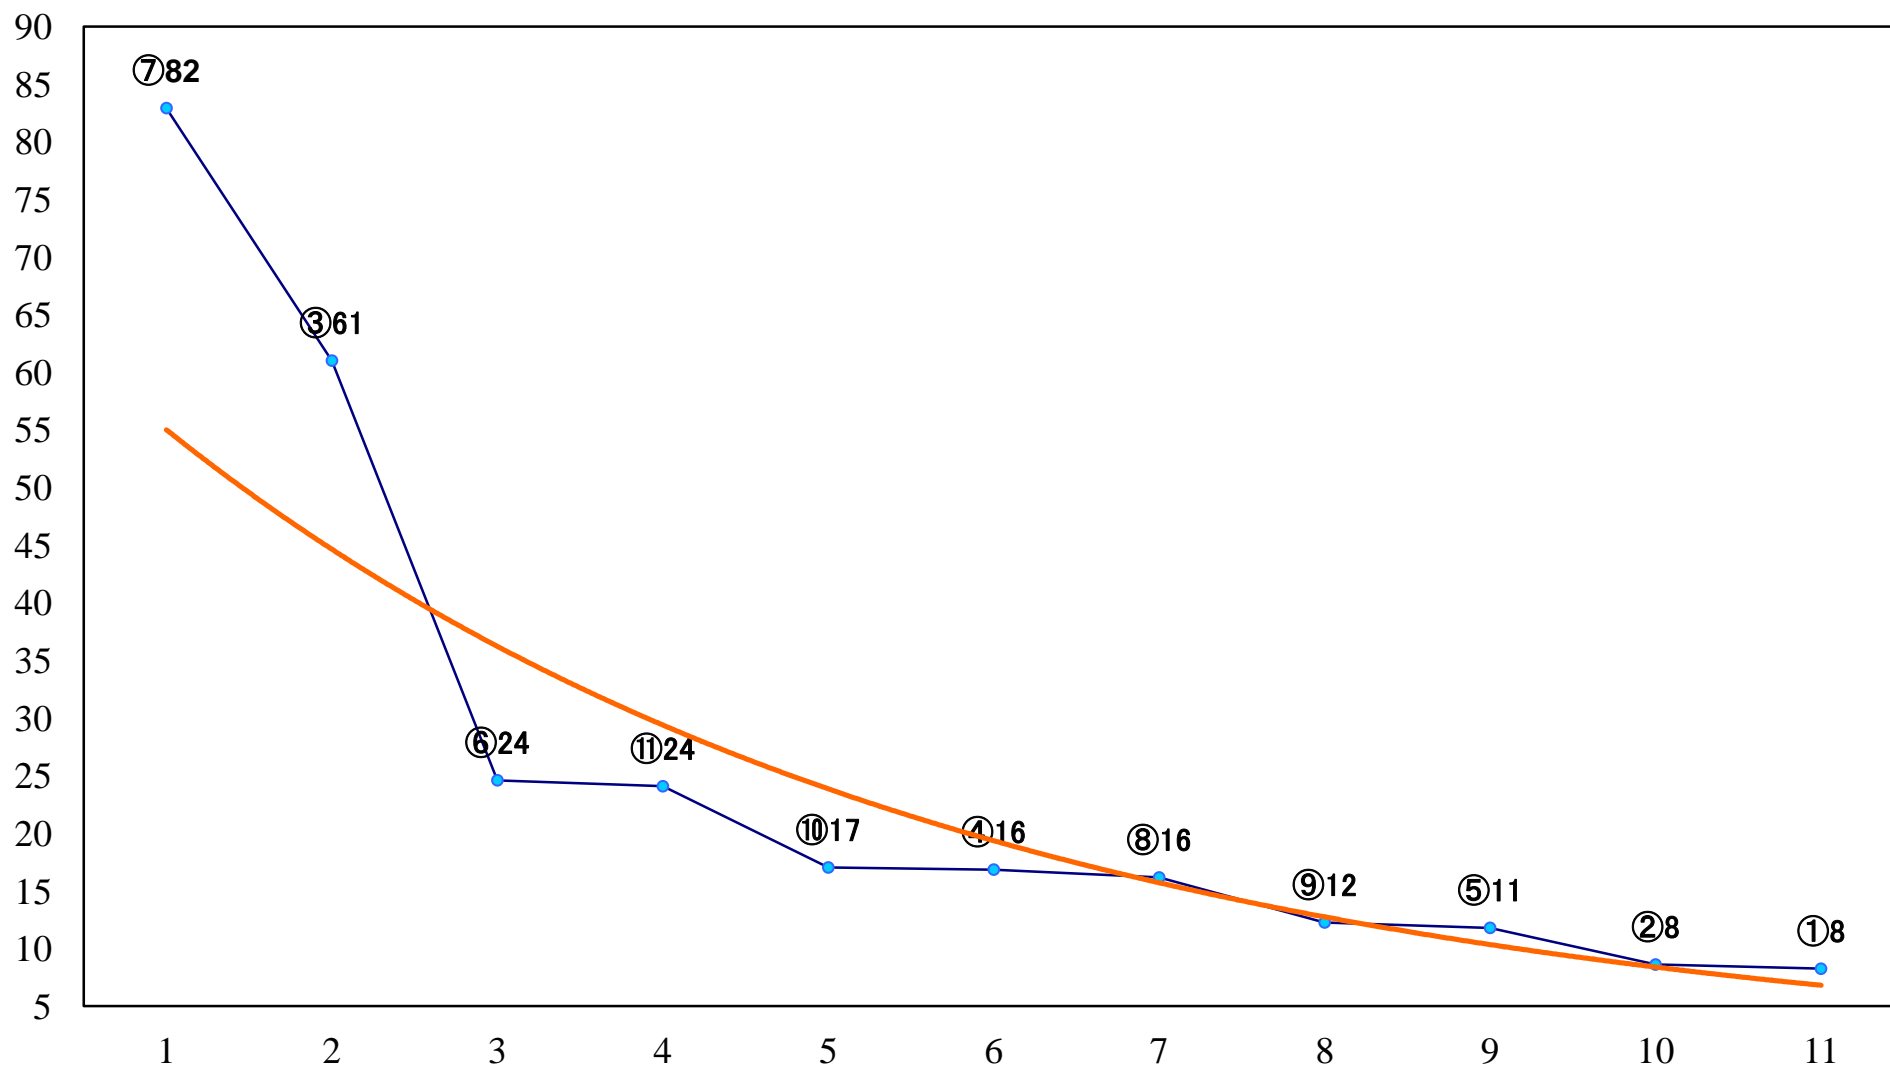

2022年07月08日(金) 川崎競馬 9R 19:05
綾瀬の消防町から守り続けて50年記念C2 左900mm