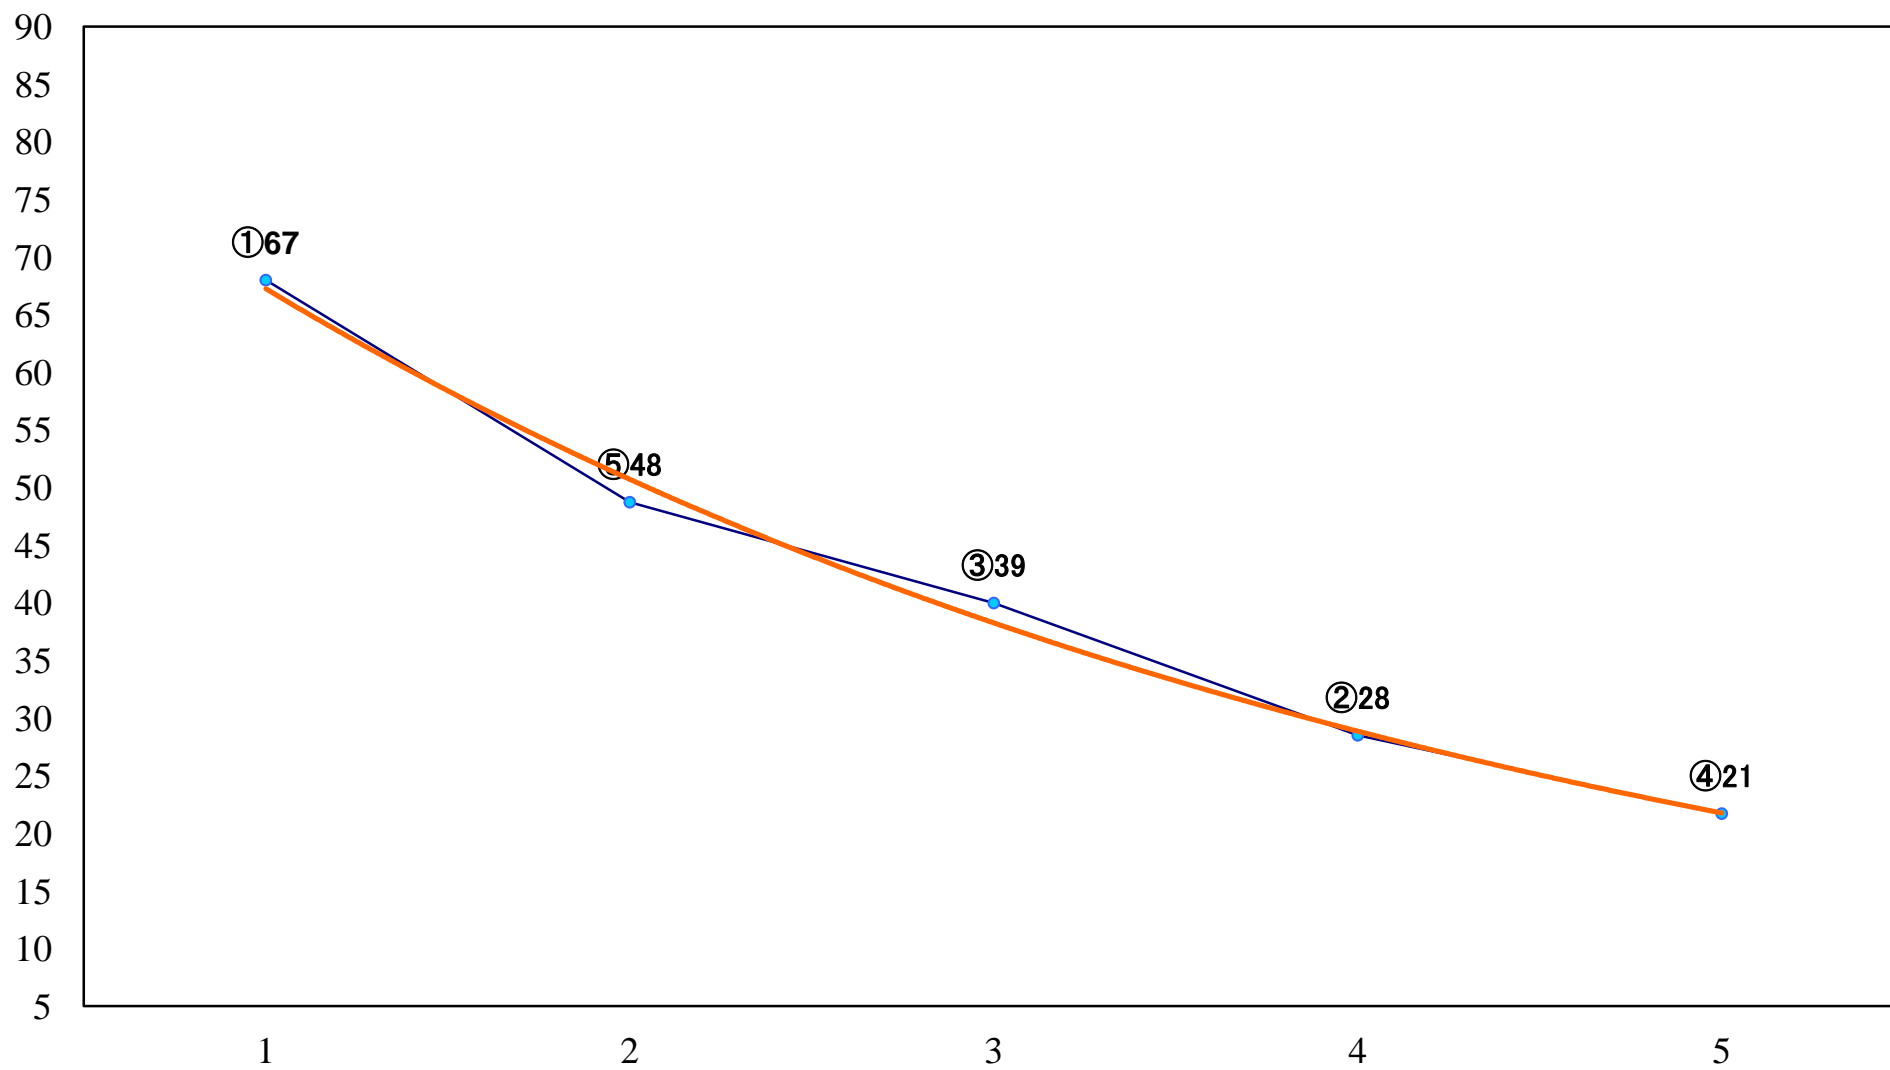

2022年07月08日(金) 川崎競馬 1R 15:00
3歳7 左1400mm

2022年07月08日(金) 川崎競馬 2R 15:30
ブリクスム特別3歳4 左1400mm

2022年07月08日(金) 川崎競馬 3R 16:00
スパークングデビュー新馬2歳8ホ 左900mm

2022年07月08日(金) 川崎競馬 4R 16:30
スパークングデビュー新馬2歳7ニ 左900mm

2022年07月08日(金) 川崎競馬 5R 17:00
スパーキングデビュー新馬2歳6ハ 左900mm