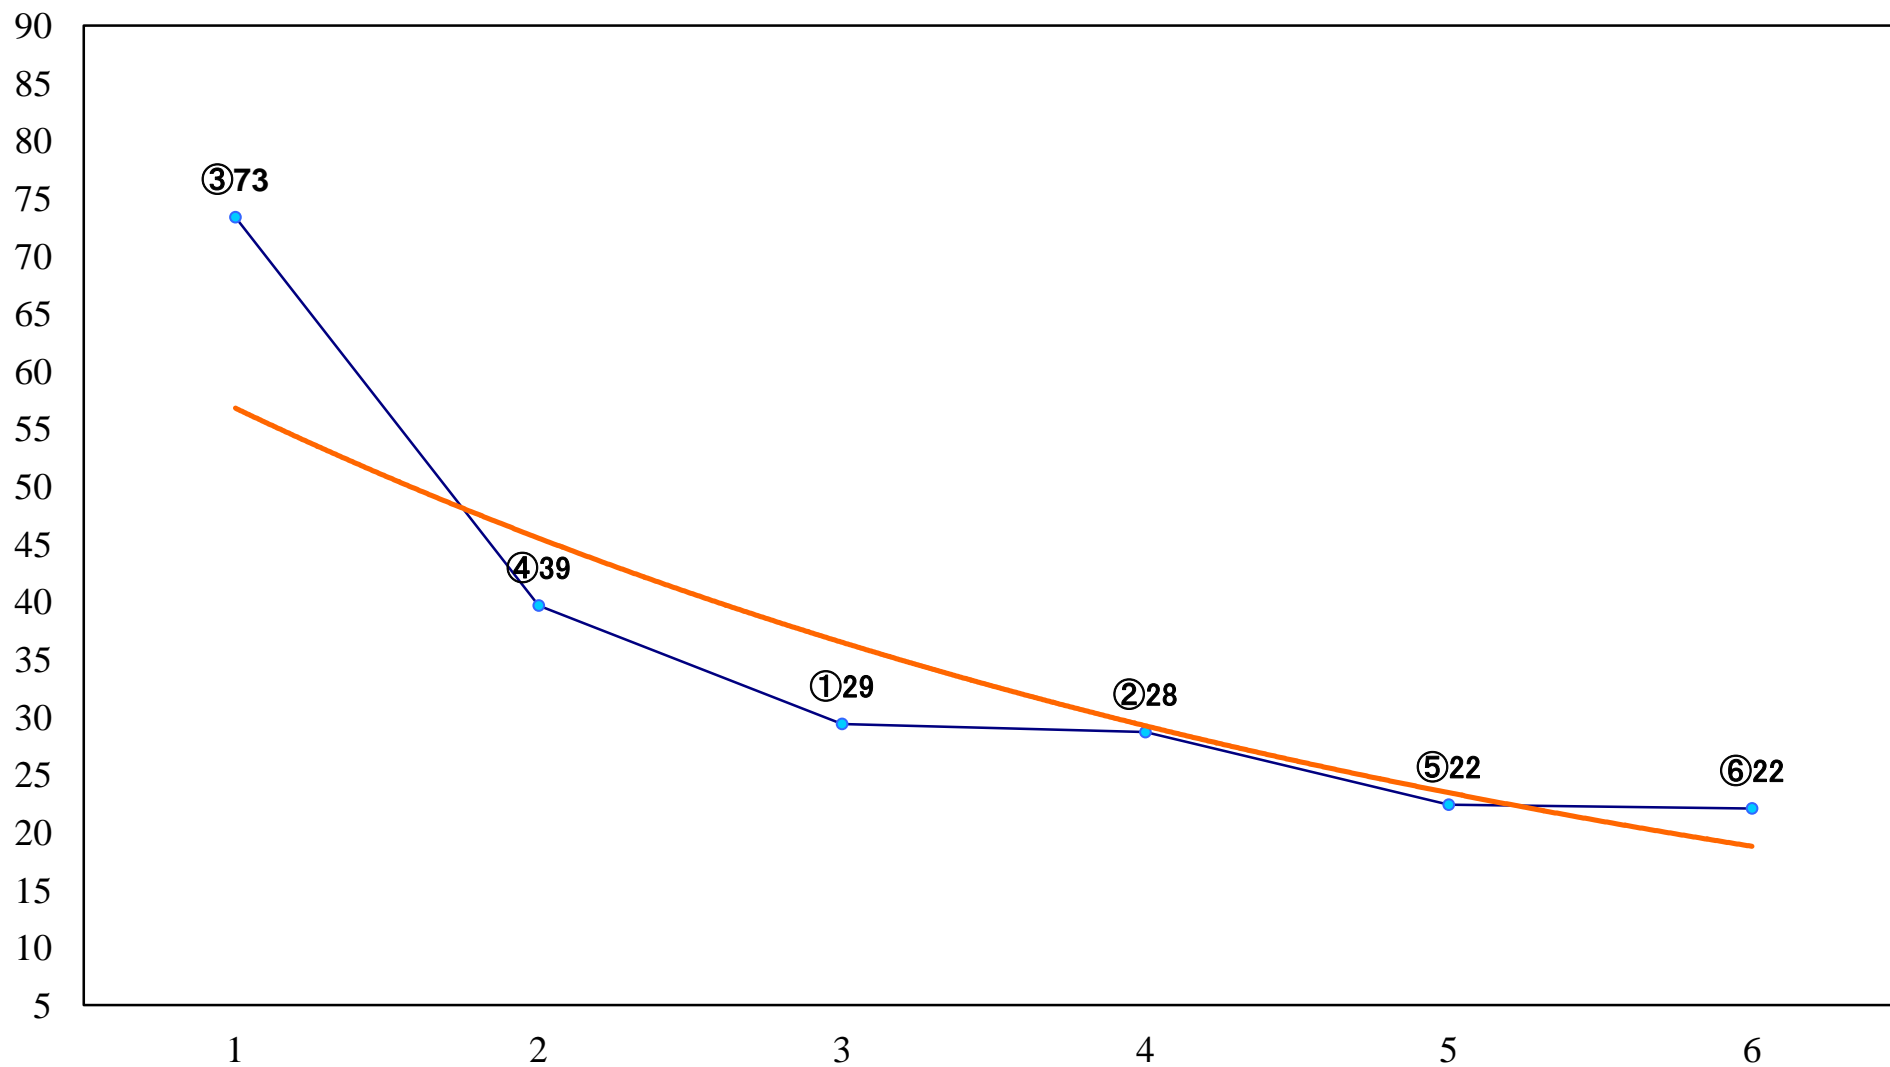

2022年07月08日(金) 川崎競馬 1R 15:00
3歳7 左1400mm

2022年07月08日(金) 川崎競馬 2R 15:30
ブリクスム特別3歳4 左1400mm

2022年07月08日(金) 川崎競馬 3R 16:00
スパークングデビュー新馬2歳8ホ 左900mm

2022年07月08日(金) 川崎競馬 4R 16:30
スパークングデビュー新馬2歳7ニ 左900mm

2022年07月08日(金) 川崎競馬 5R 17:00
スパーキングデビュー新馬2歳6ハ 左900mm