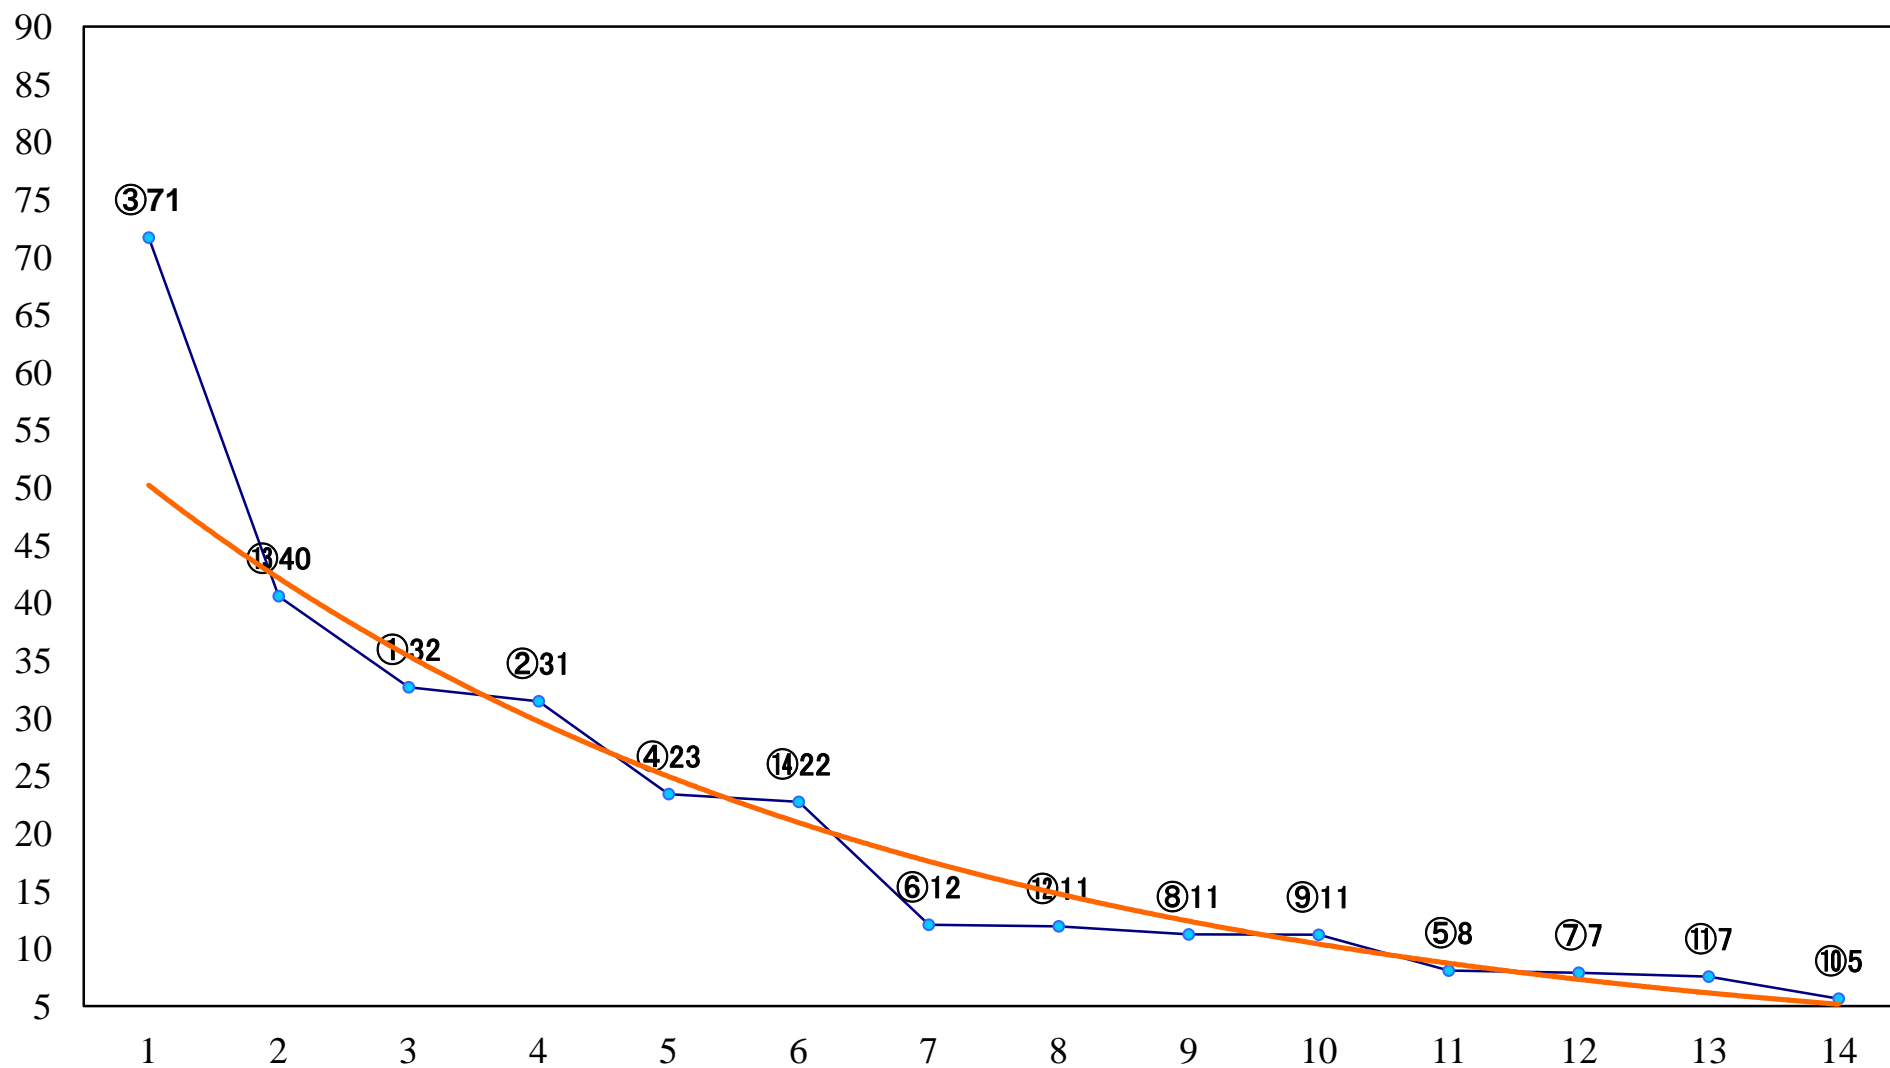

2022年07月08日(金) 川崎競馬 6R 17:30
コンコルディア賞C3選定馬 左2000mm