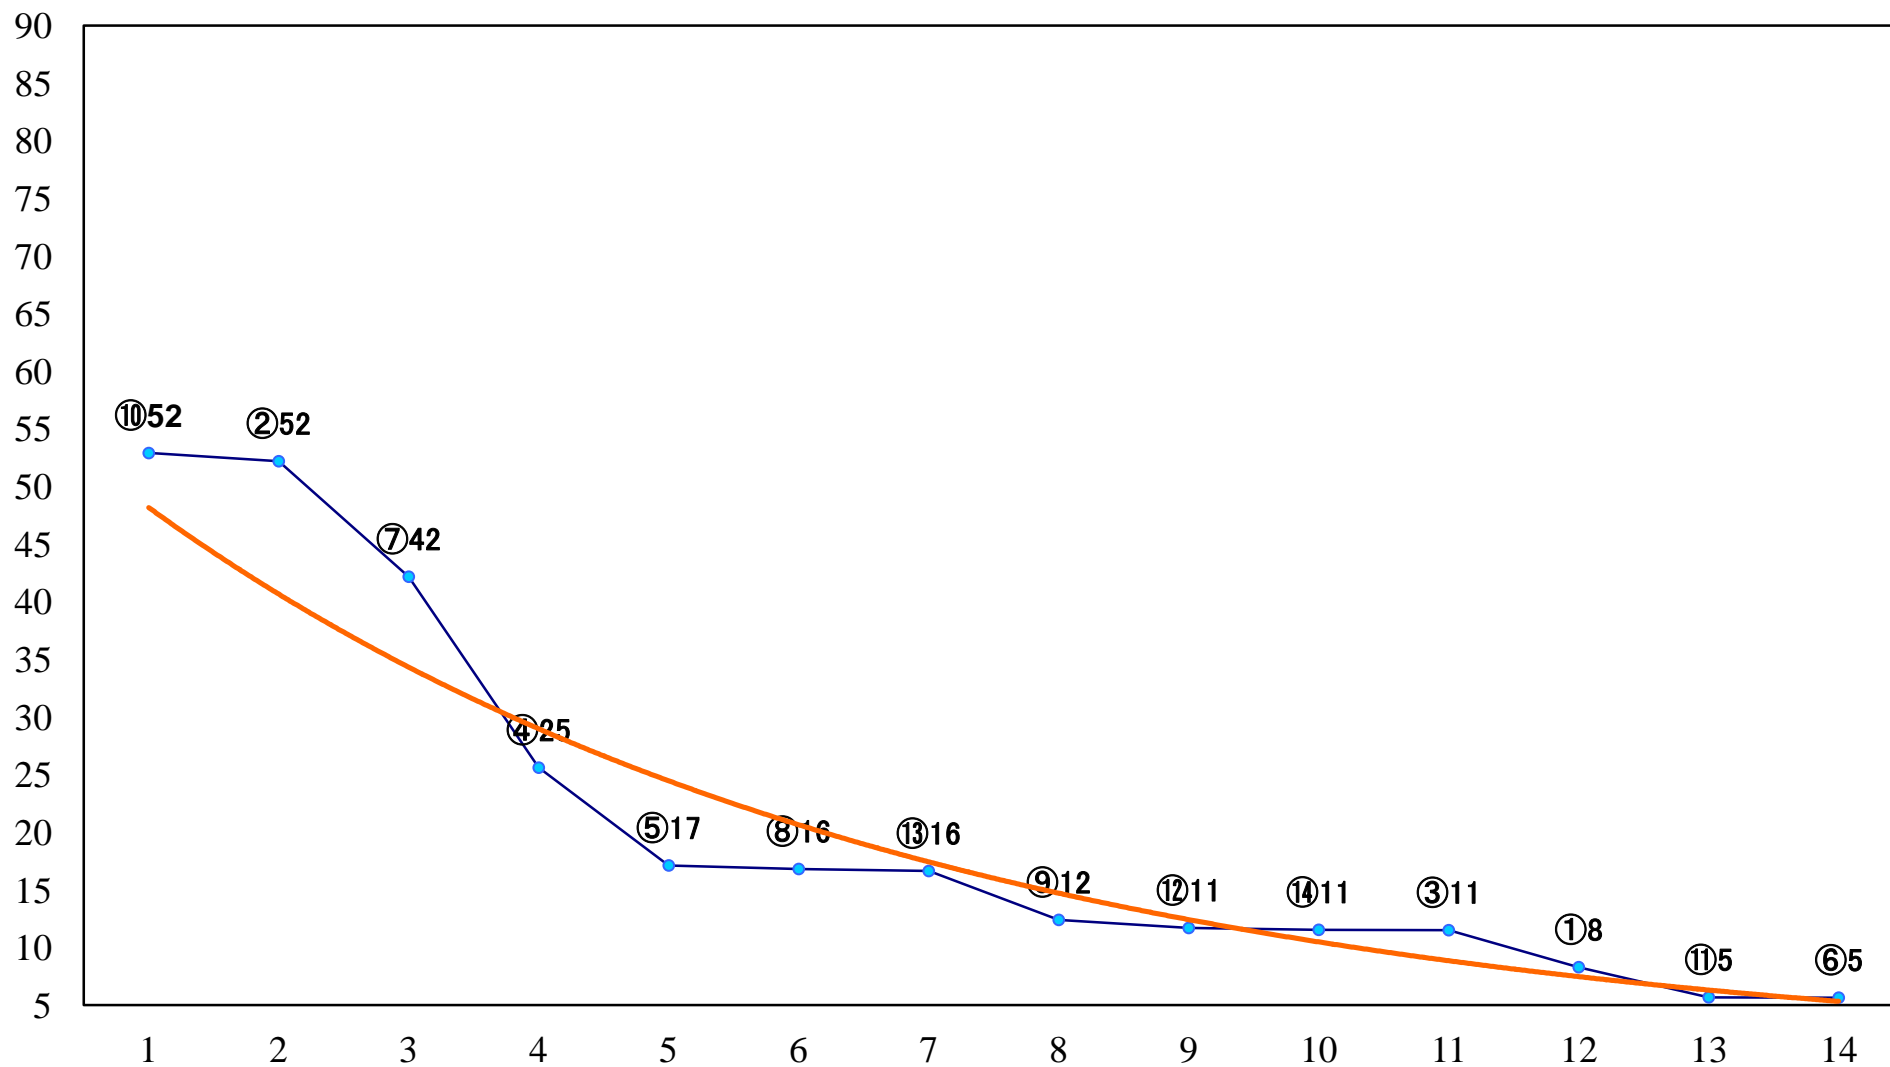

2022年07月11日(月) 大井競馬 1R 14:30
C3七八 右1400mm

2022年07月11日(月) 大井競馬 2R 15:00
C3七八 右1200mm

2022年07月11日(月) 大井競馬 3R 15:30
3歳選抜牝馬 右1200mm

2022年07月11日(月) 大井競馬 4R 16:00
3歳91万円以下 右1400mm

2022年07月11日(月) 大井競馬 5R 16:35
3歳91万円以下 右1200mm