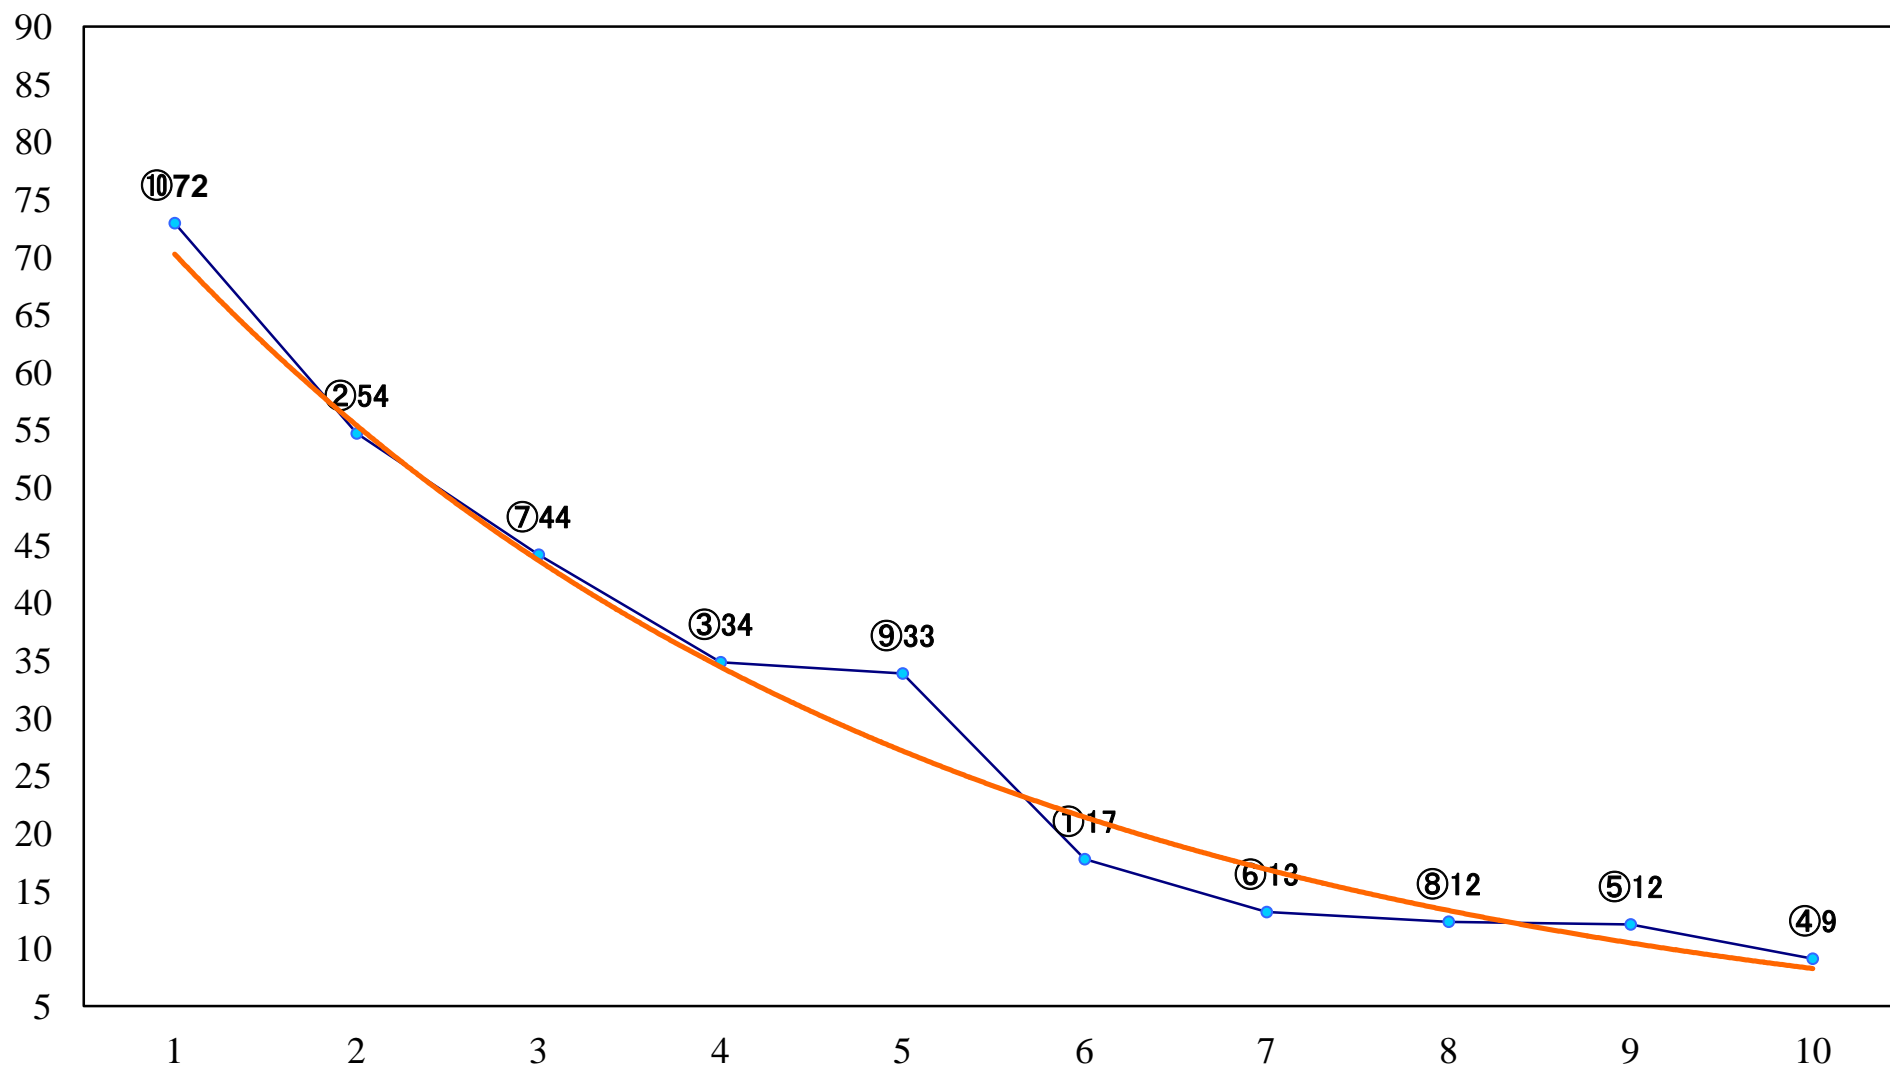

2022年07月11日(月) 大井競馬 8R 18:20
ディキ・ディキ賞C1七八 右1600mm