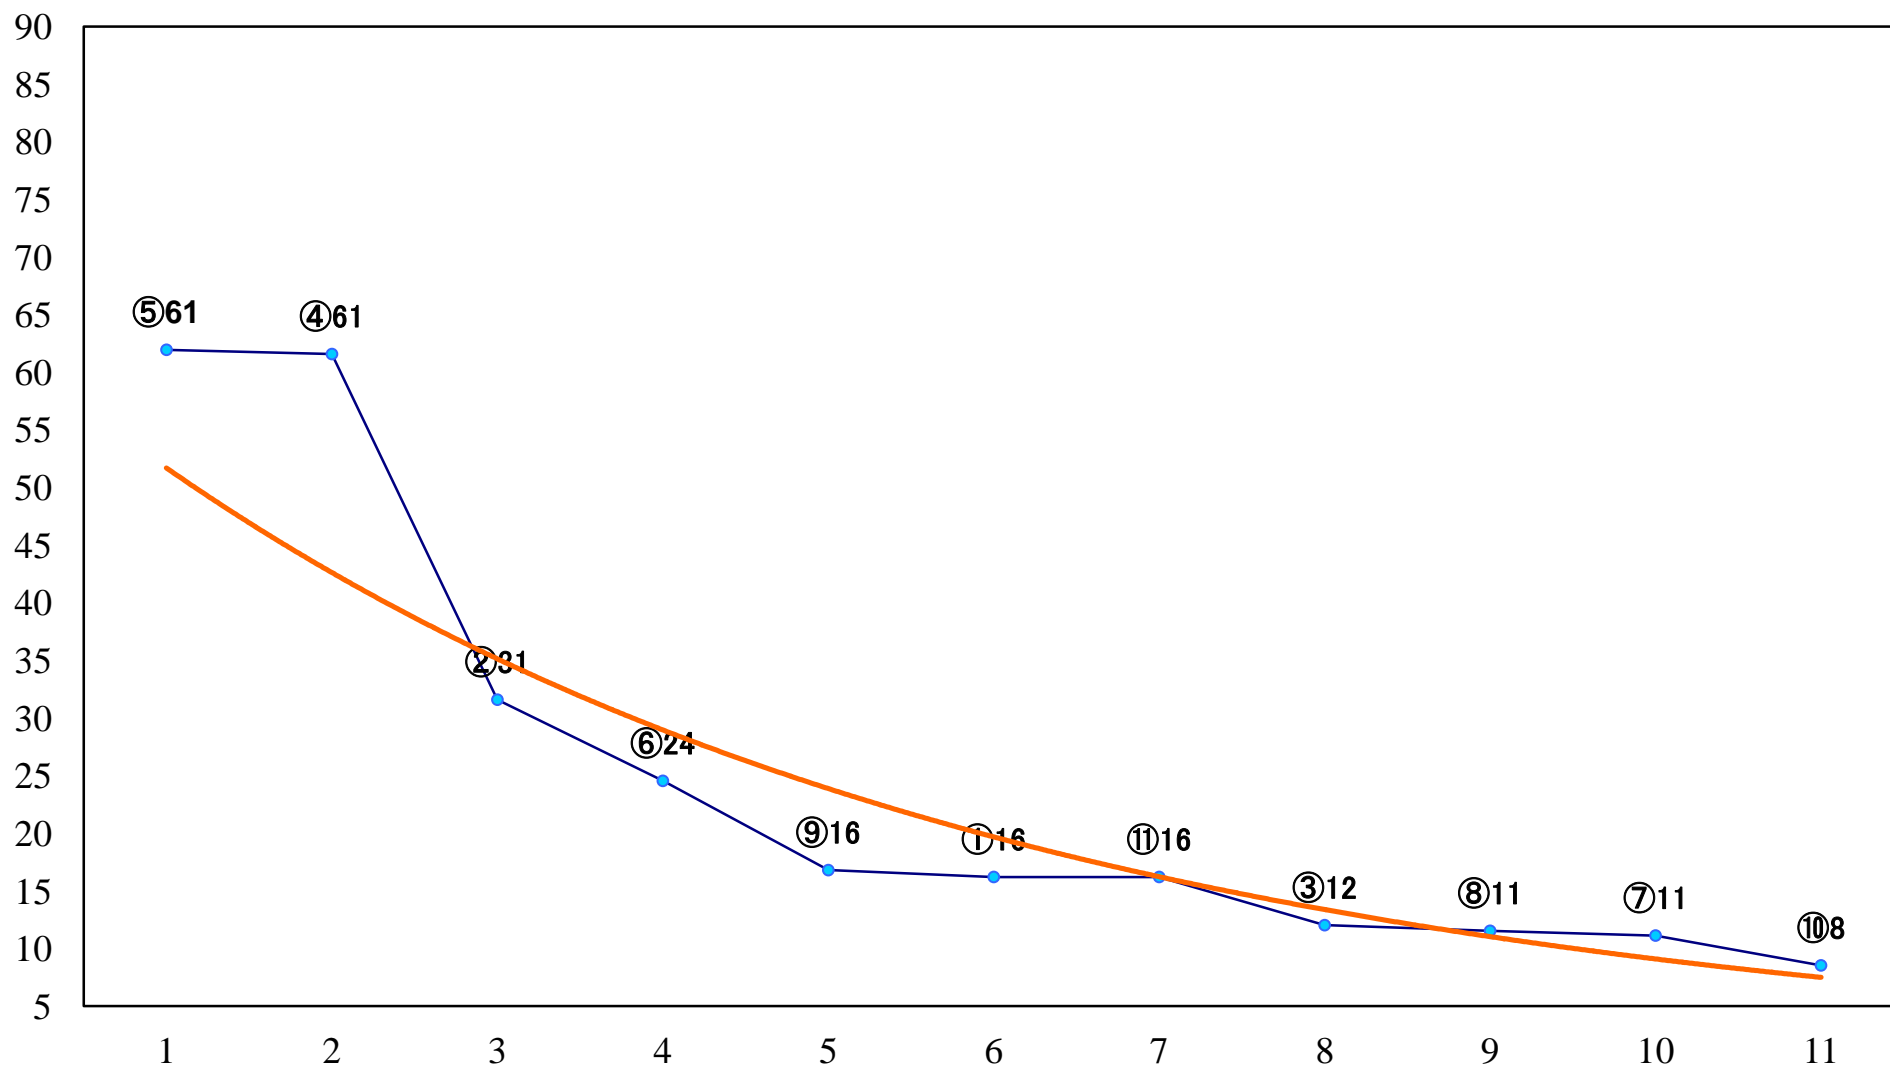

2022年07月11日(月) 大井競馬 1R 14:30
C3七八 右1400mm

2022年07月11日(月) 大井競馬 2R 15:00
C3七八 右1200mm

2022年07月11日(月) 大井競馬 3R 15:30
3歳選抜牝馬 右1200mm

2022年07月11日(月) 大井競馬 4R 16:00
3歳91万円以下 右1400mm

2022年07月11日(月) 大井競馬 5R 16:35
3歳91万円以下 右1200mm