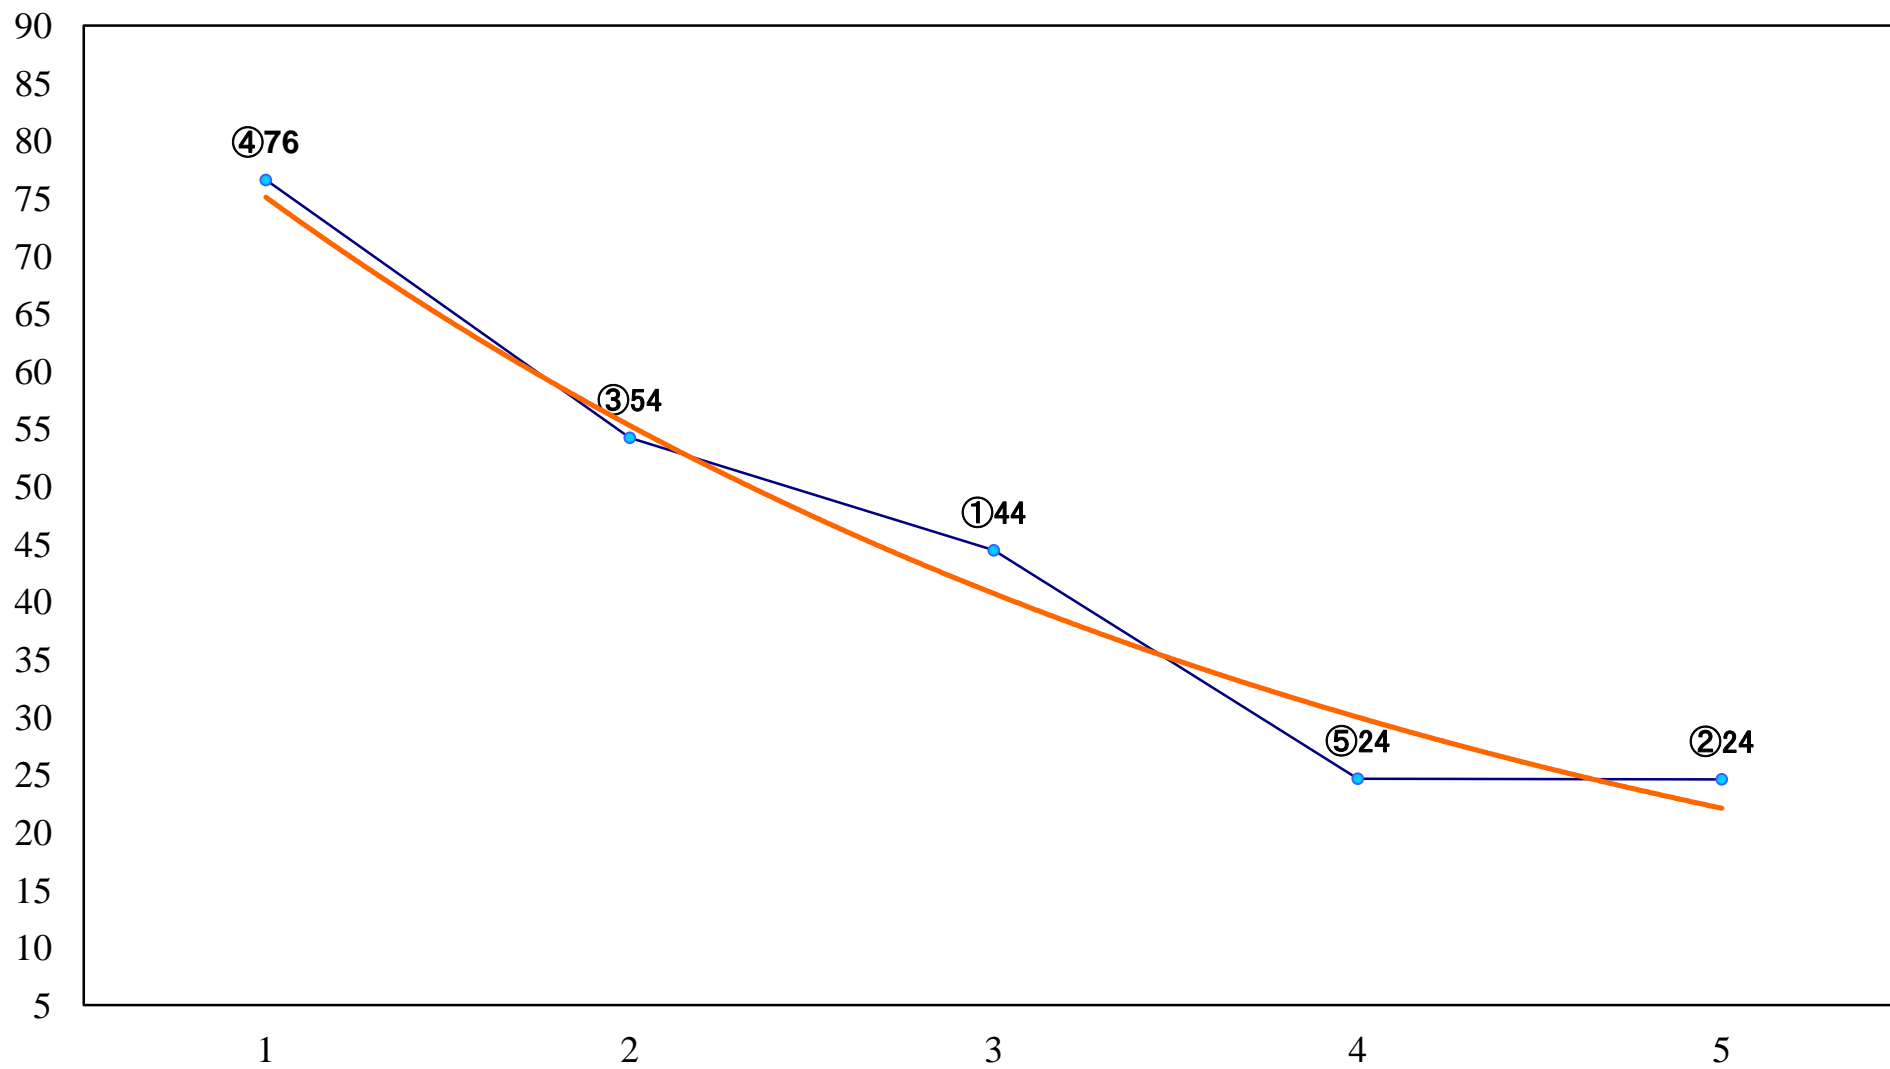

2022年07月11日(月) 大井競馬 7R 17:45
C1七八 右1200mm