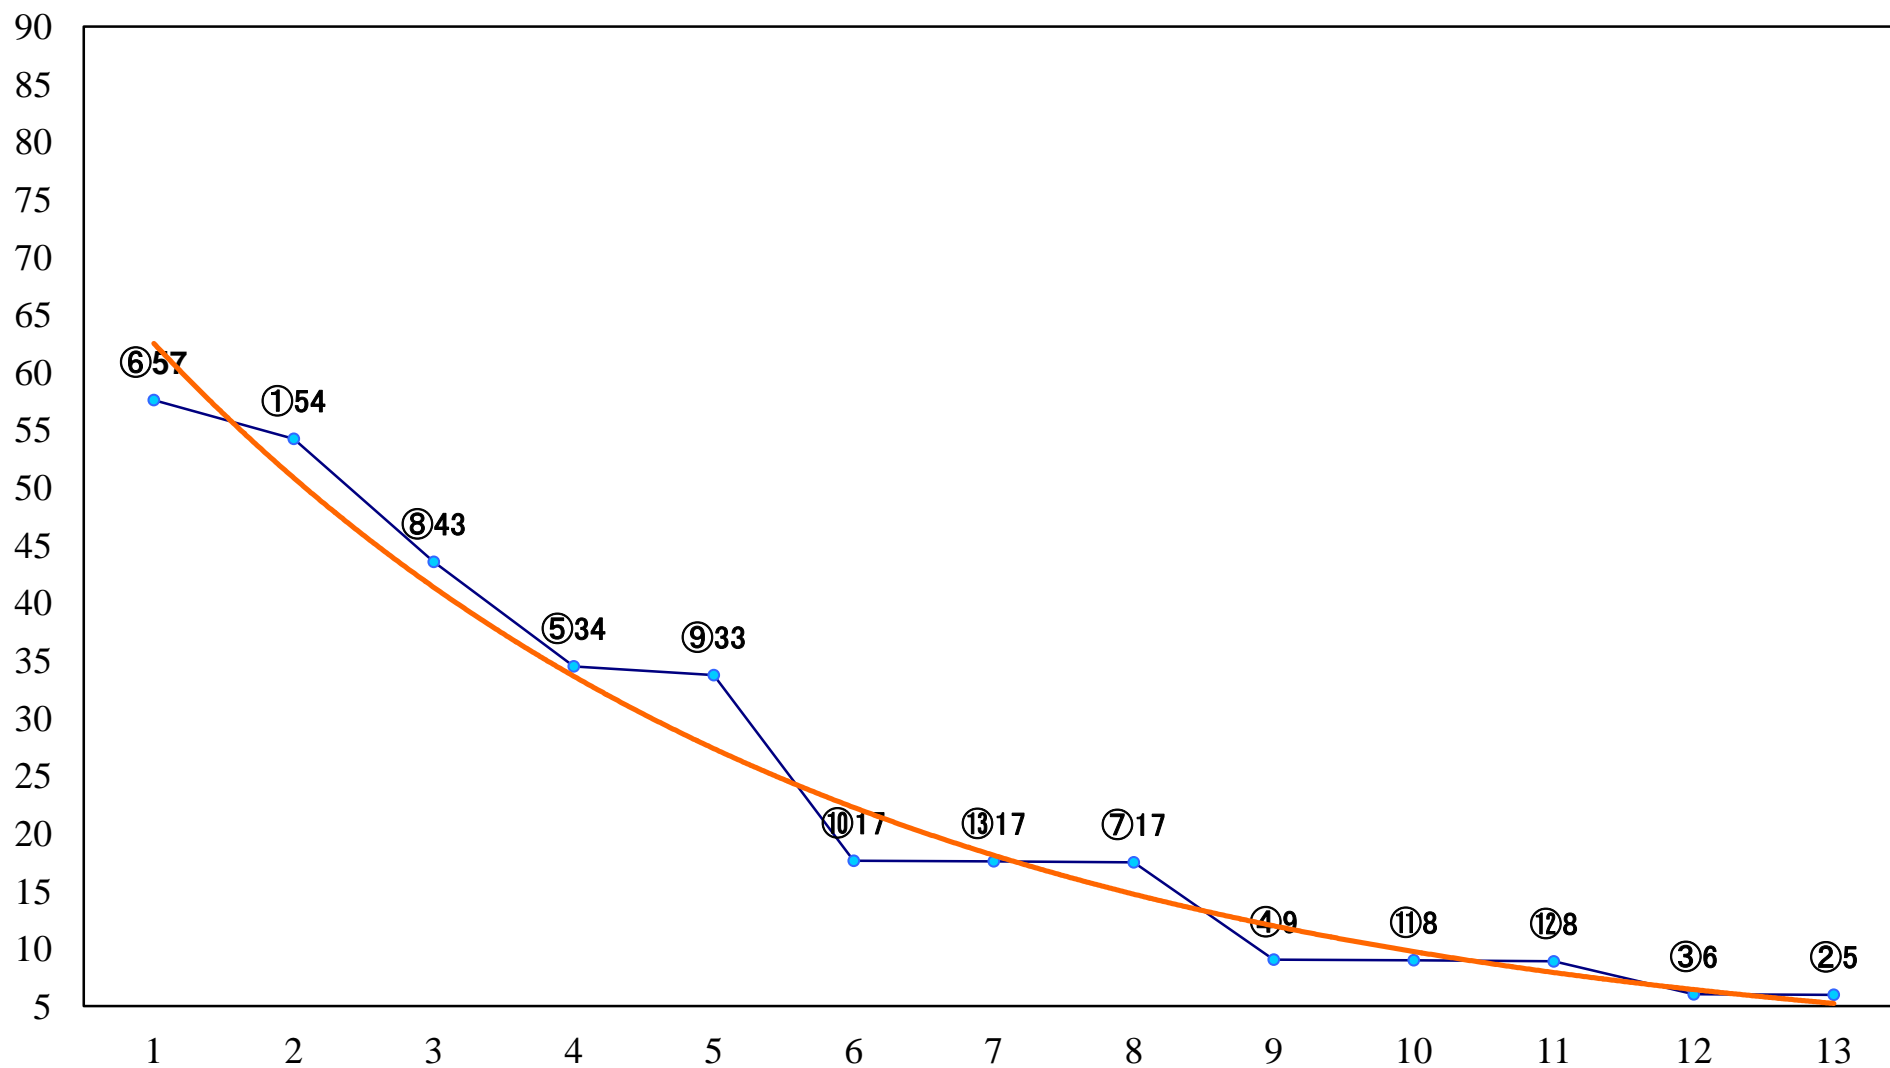

2022年07月11日(月) 大井競馬 6R 17:10
C2十 十一 右1600mm

2022年07月11日(月) 大井競馬 7R 17:45
C1七八 右1200mm

2022年07月11日(月) 大井競馬 8R 18:20
ディキ・ディキ賞C1七八 右1600mm

2022年07月11日(月) 大井競馬 9R 18:55
C2十 十一 右1200mm

2022年07月11日(月) 大井競馬 10R 19:30
さそり座特別C1C2選抜牝馬 右1200mm