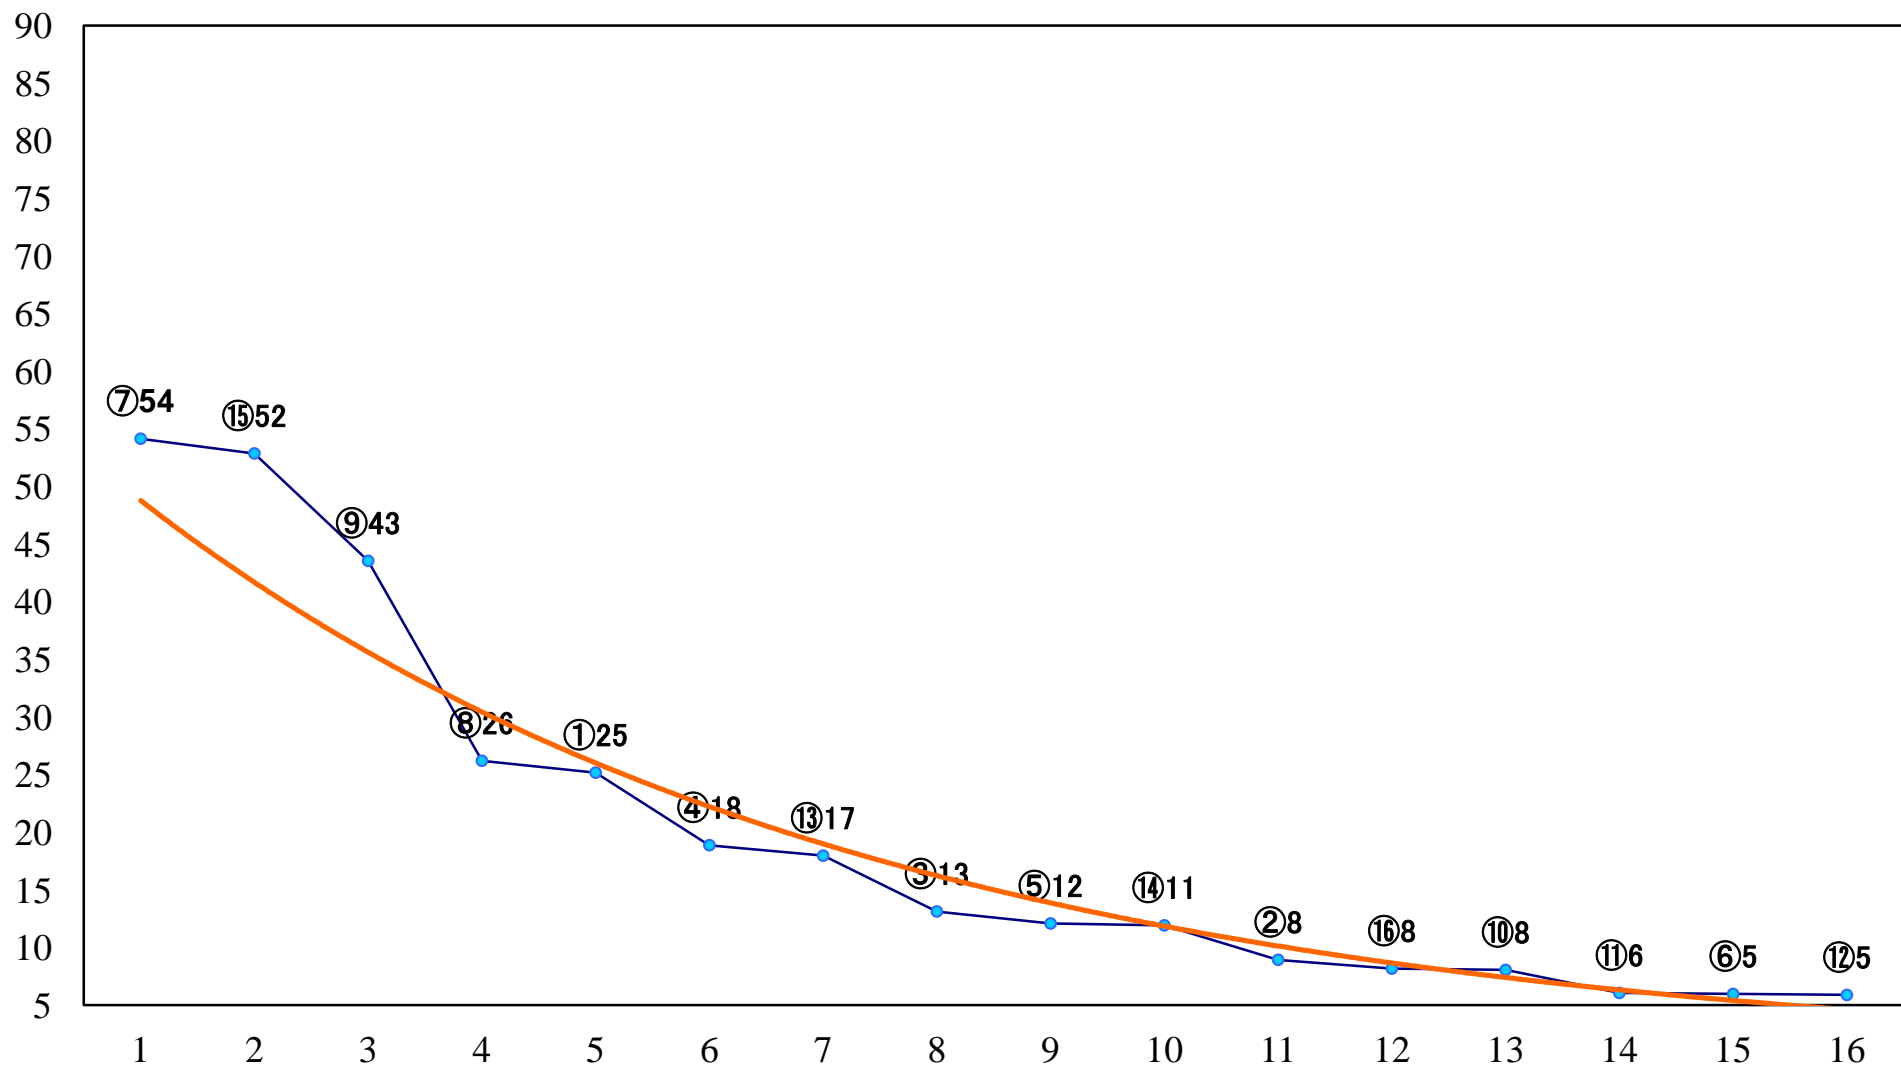

2022年07月11日(月) 大井競馬 6R 17:10
C2十 十一 右1600mm

2022年07月11日(月) 大井競馬 7R 17:45
C1七八 右1200mm

2022年07月11日(月) 大井競馬 8R 18:20
ディキ・ディキ賞C1七八 右1600mm

2022年07月11日(月) 大井競馬 9R 18:55
C2十 十一 右1200mm

2022年07月11日(月) 大井競馬 10R 19:30
さそり座特別C1C2選抜牝馬 右1200mm