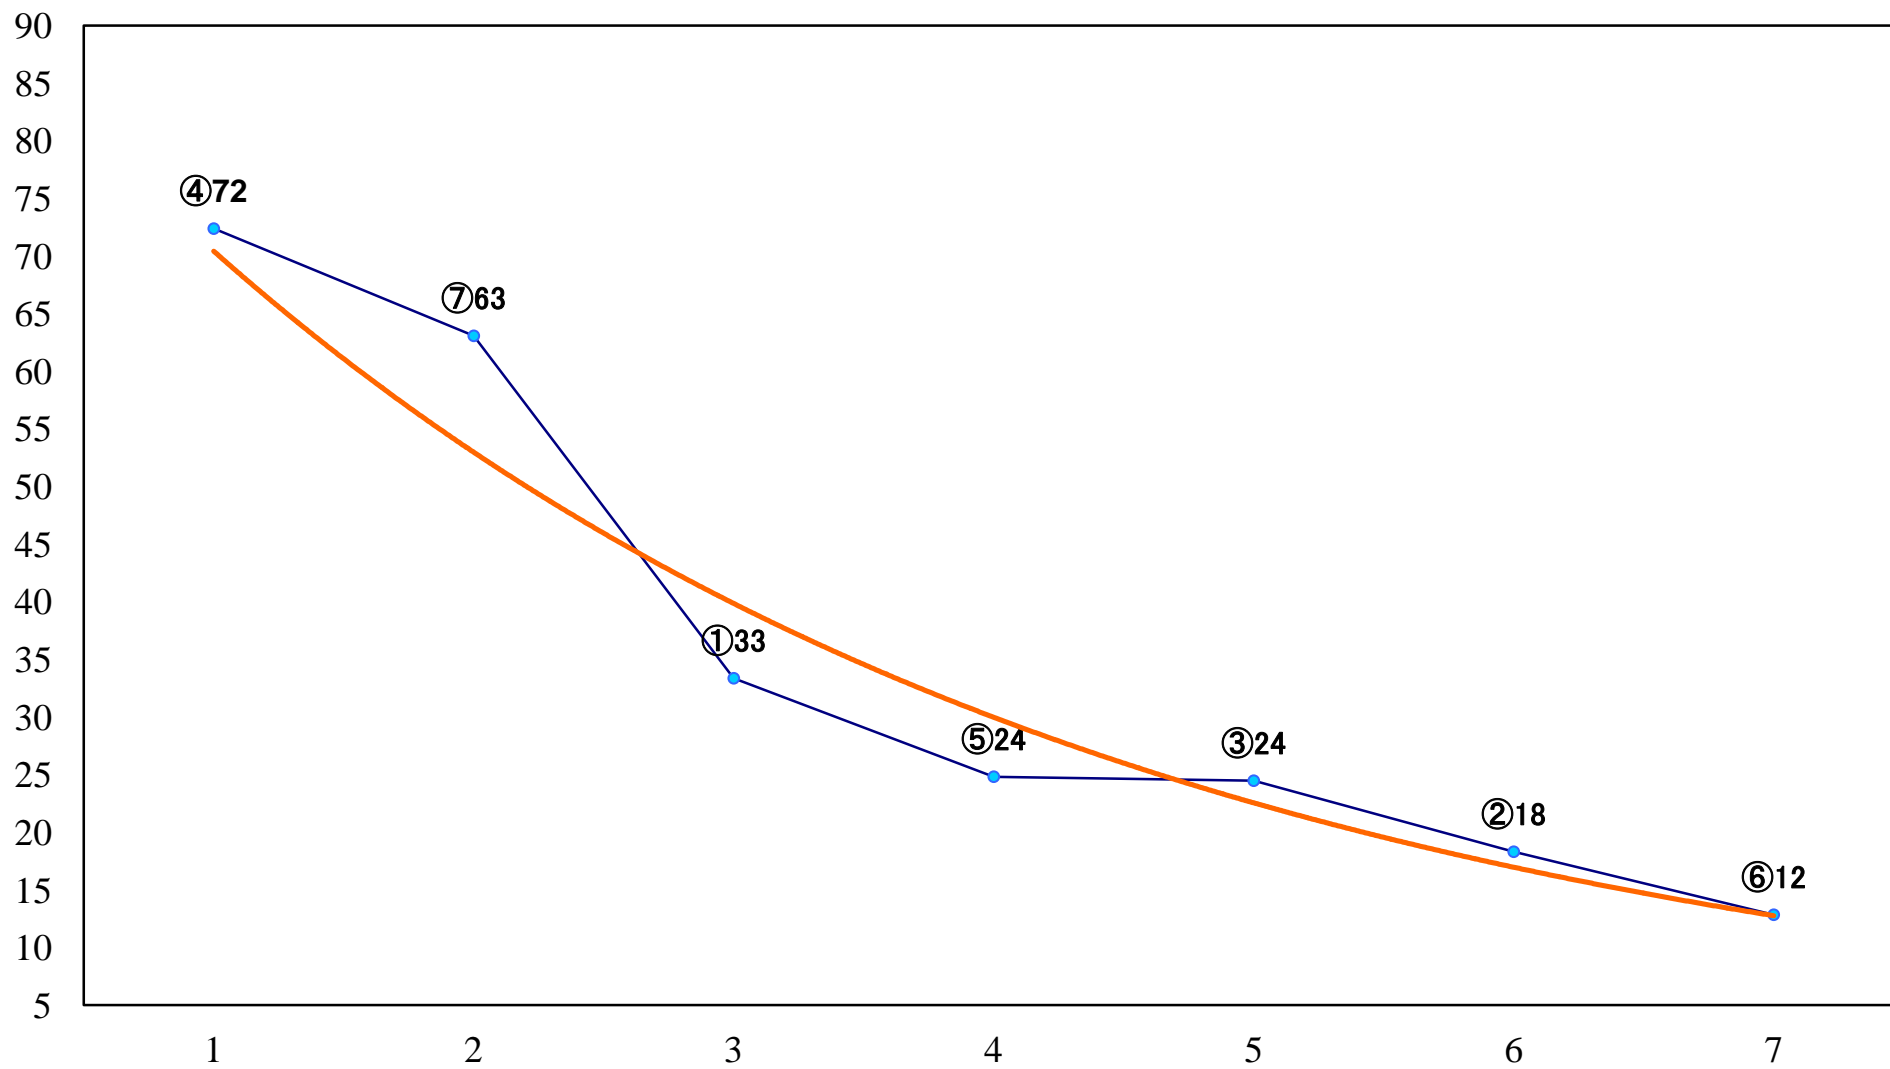

2022年07月11日(月) 大井競馬 6R 17:10
C2十 十一 右1600mm