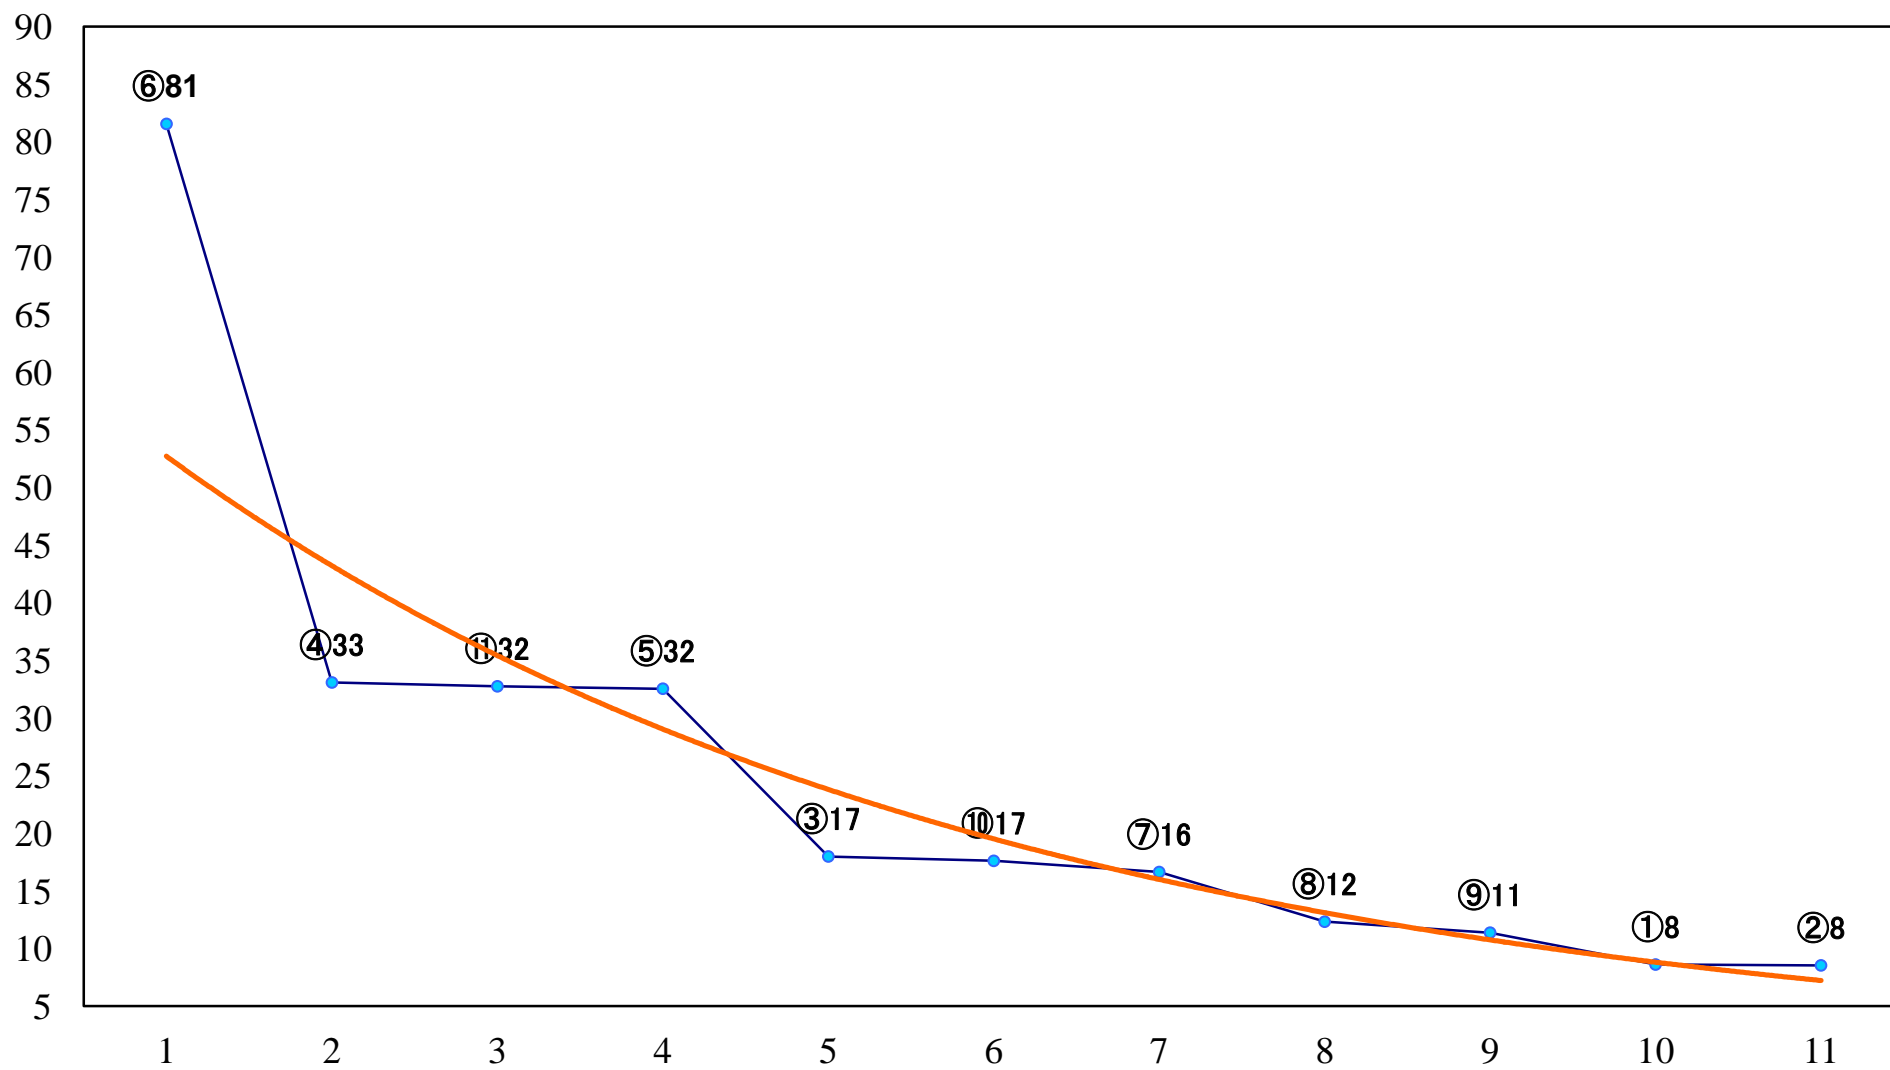

2022年07月11日(月) 大井競馬 1R 14:30
C3七八 右1400mm

2022年07月11日(月) 大井競馬 2R 15:00
C3七八 右1200mm

2022年07月11日(月) 大井競馬 3R 15:30
3歳選抜牝馬 右1200mm

2022年07月11日(月) 大井競馬 4R 16:00
3歳91万円以下 右1400mm

2022年07月11日(月) 大井競馬 5R 16:35
3歳91万円以下 右1200mm