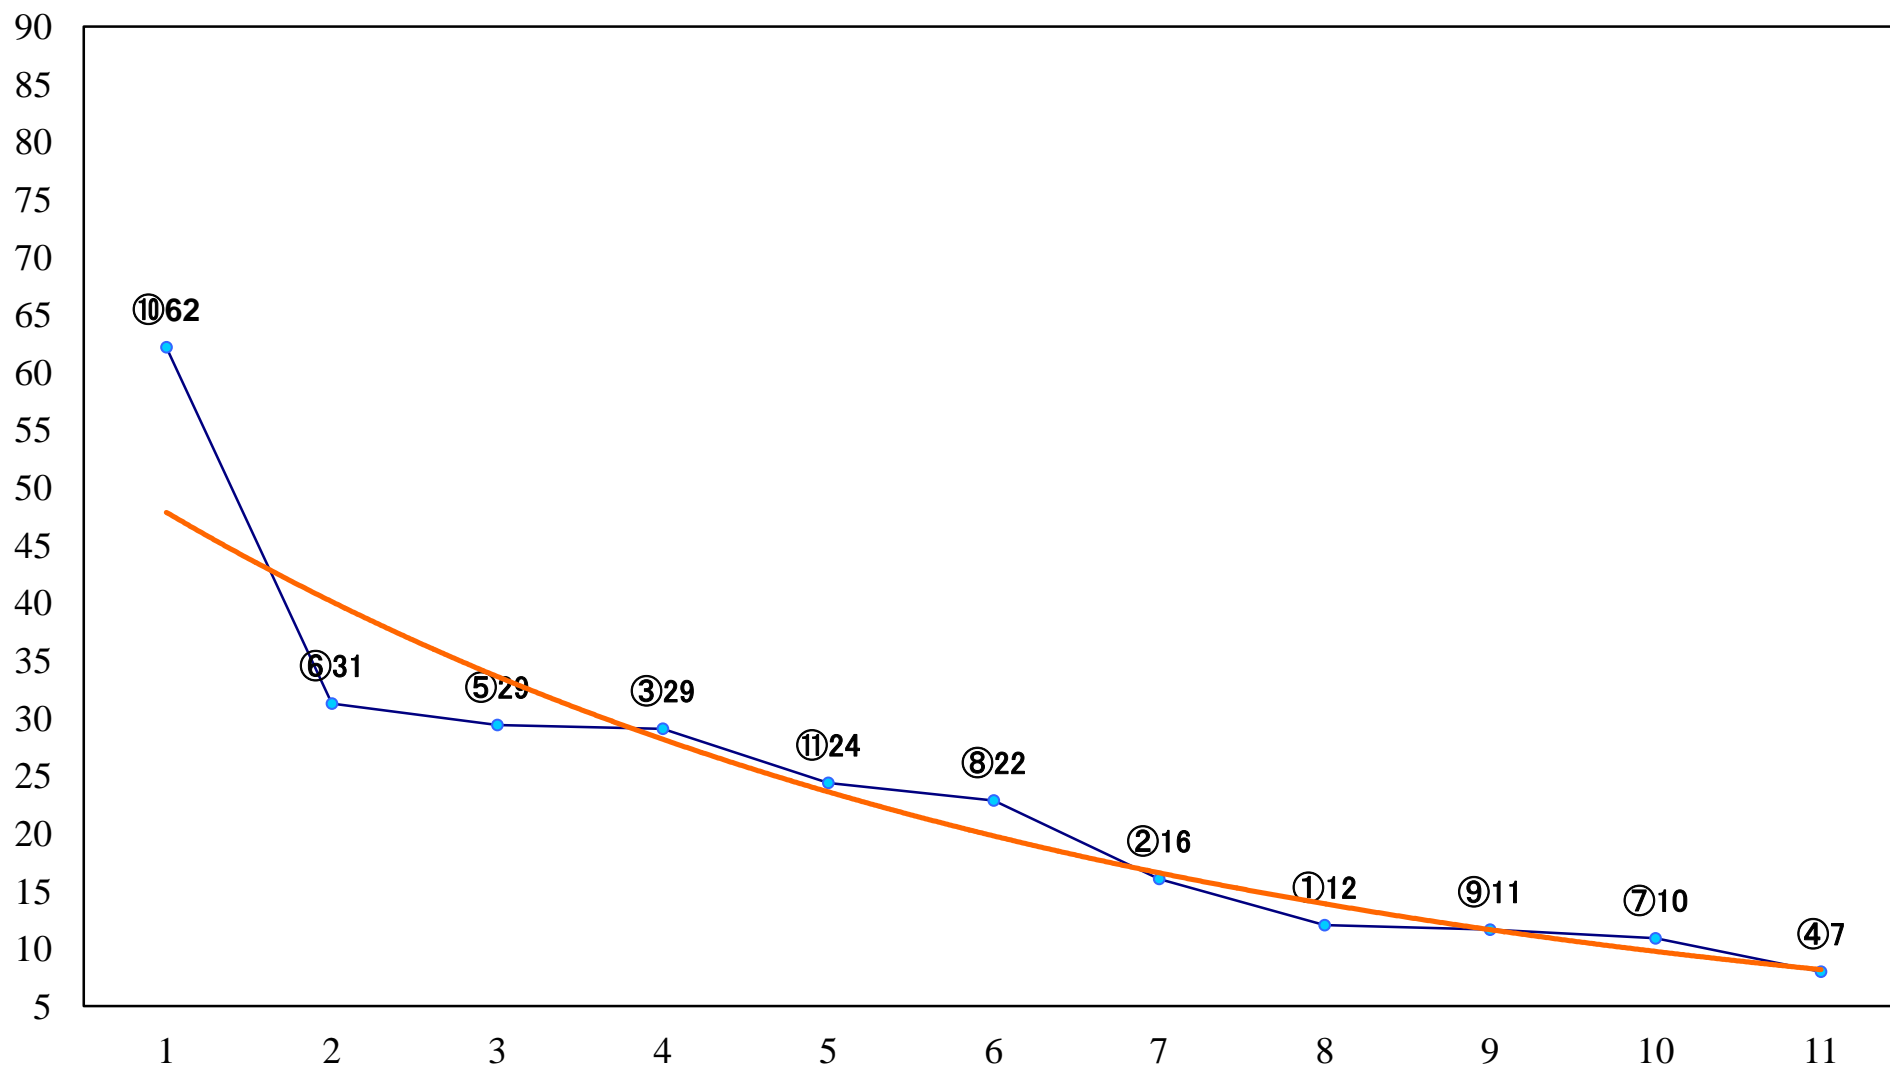

2022年07月11日(月) 大井競馬 1R 14:30
C3七八 右1400mm

2022年07月11日(月) 大井競馬 2R 15:00
C3七八 右1200mm

2022年07月11日(月) 大井競馬 3R 15:30
3歳選抜牝馬 右1200mm

2022年07月11日(月) 大井競馬 4R 16:00
3歳91万円以下 右1400mm

2022年07月11日(月) 大井競馬 5R 16:35
3歳91万円以下 右1200mm