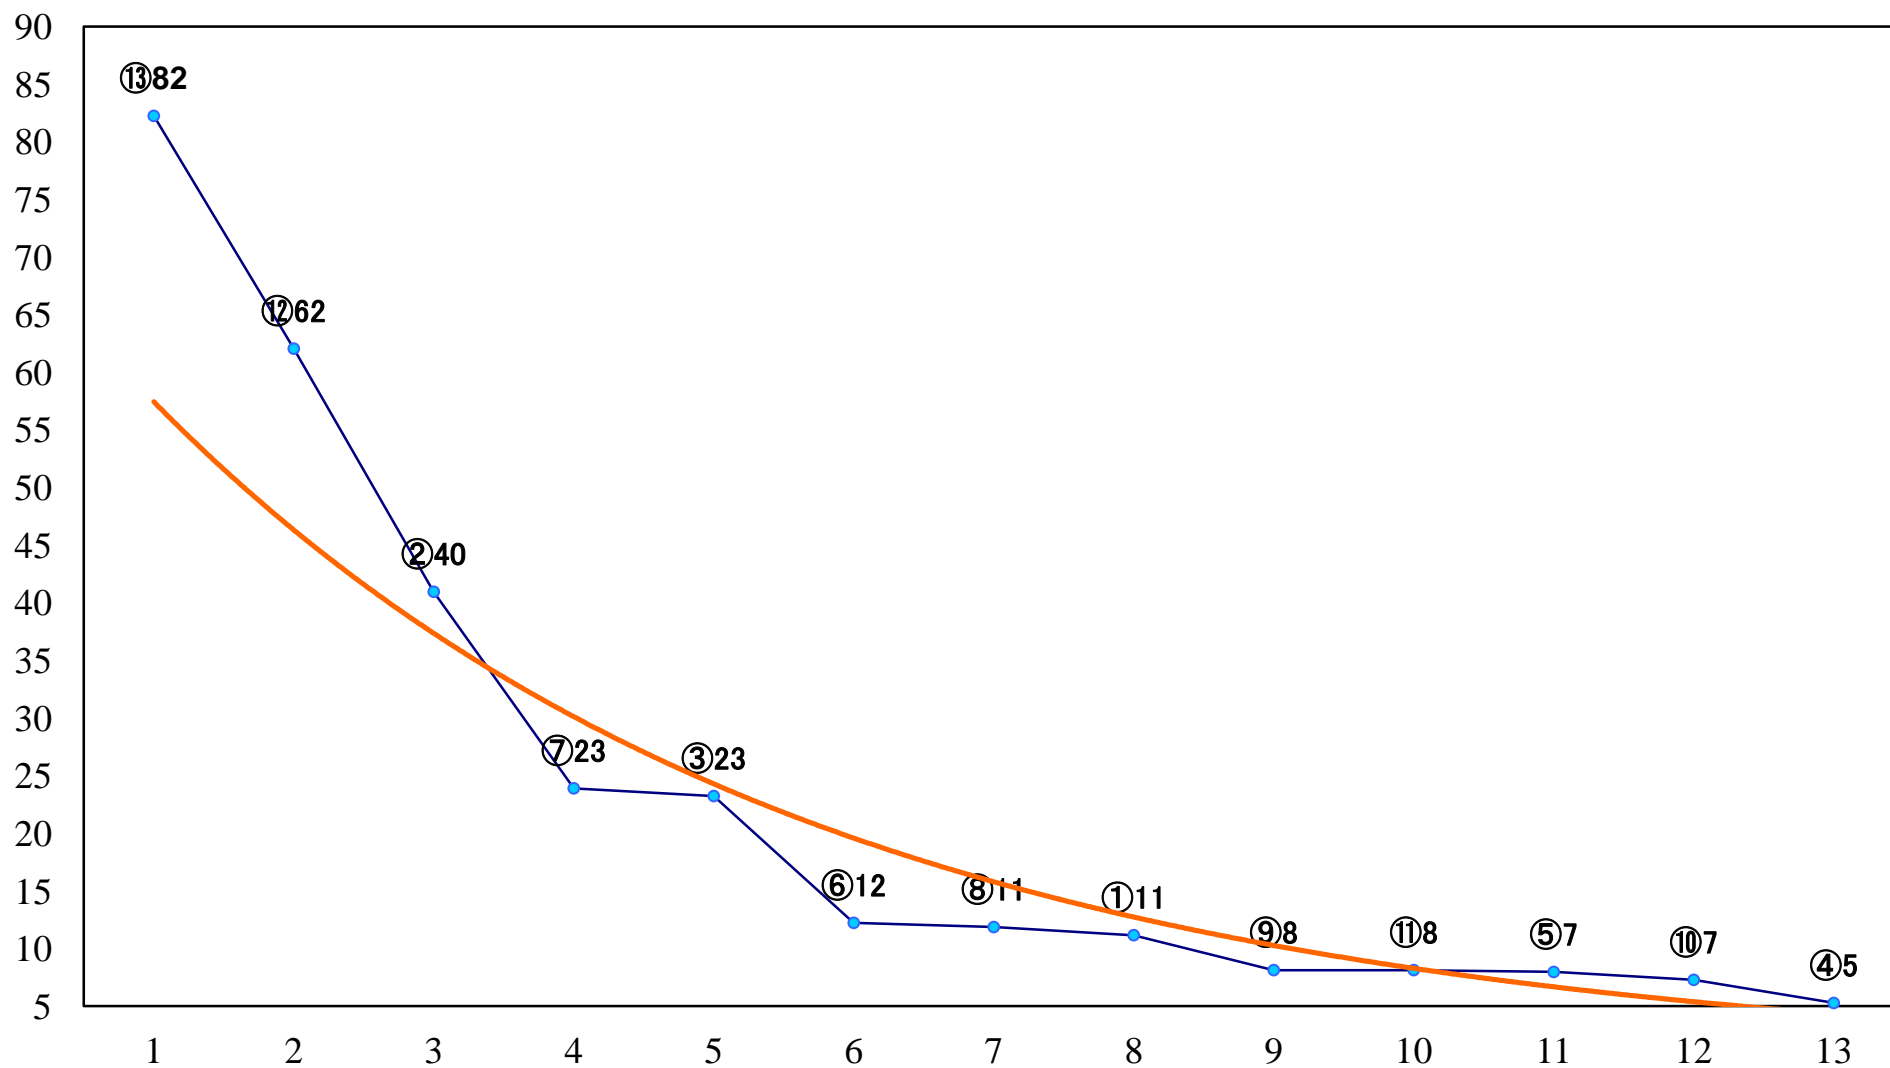

2022年07月11日(月) 大井競馬 1R 14:30
C3七八 右1400mm

2022年07月11日(月) 大井競馬 2R 15:00
C3七八 右1200mm

2022年07月11日(月) 大井競馬 3R 15:30
3歳選抜牝馬 右1200mm

2022年07月11日(月) 大井競馬 4R 16:00
3歳91万円以下 右1400mm

2022年07月11日(月) 大井競馬 5R 16:35
3歳91万円以下 右1200mm