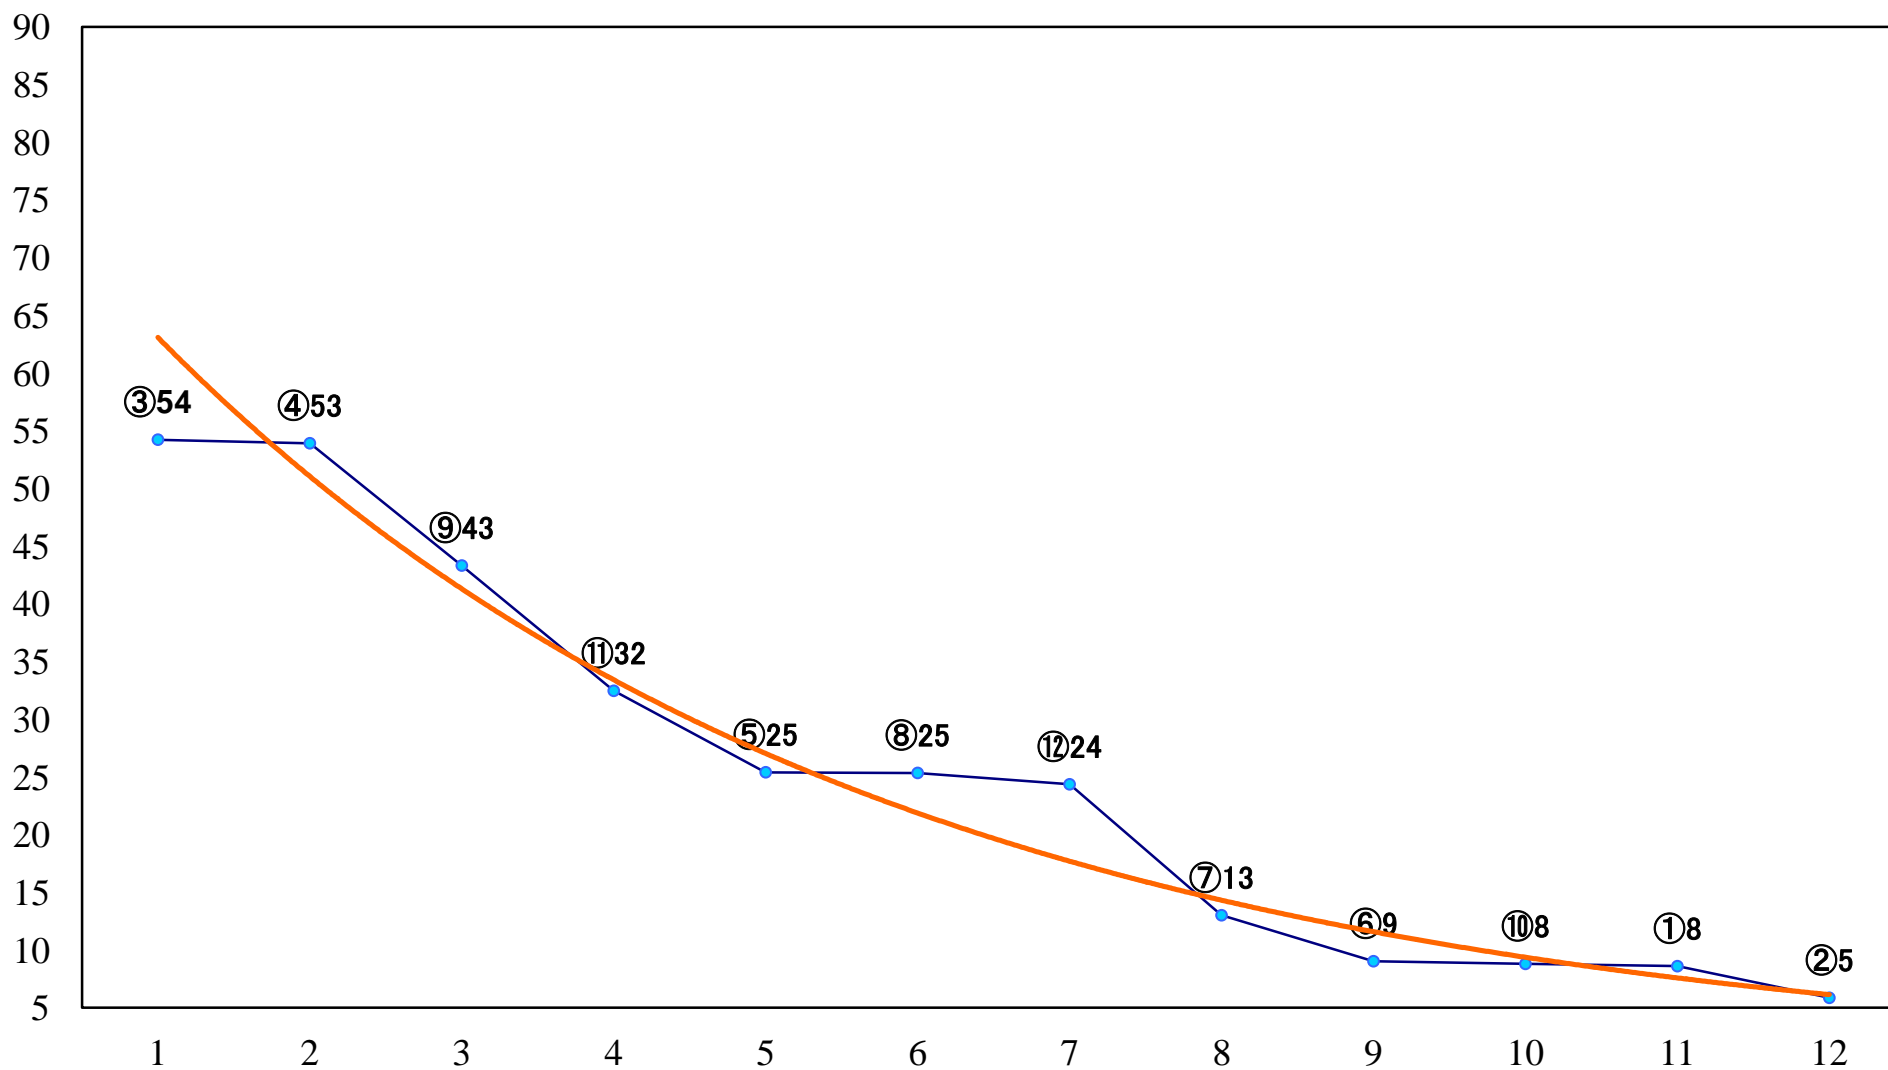

2022年07月12日(火) 大井競馬 1R 14:30
C3五六 右1600mm

2022年07月12日(火) 大井競馬 2R 15:00
C3五六 右1200mm

2022年07月12日(火) 大井競馬 3R 15:30
3歳143万円以下 右1600mm

2022年07月12日(火) 大井競馬 4R 16:00
3歳143万円以下 右1200mm

2022年07月12日(火) 大井競馬 5R 16:35
3歳199万円以下 右1600mm

2022年07月12日(火) 大井競馬 6R 17:10
3歳199万円以下 右1200mm

2022年07月12日(火) 大井競馬 7R 17:45
C2八九 右1600mm

2022年07月12日(火) 大井競馬 8R 18:20
ピーチ・レディ賞C2八 九 右1200mm

2022年07月12日(火) 大井競馬 9R 18:55
B3六 右1400mm

2022年07月12日(火) 大井競馬 10R 19:30
こと座特別C2一選抜 右1600mm