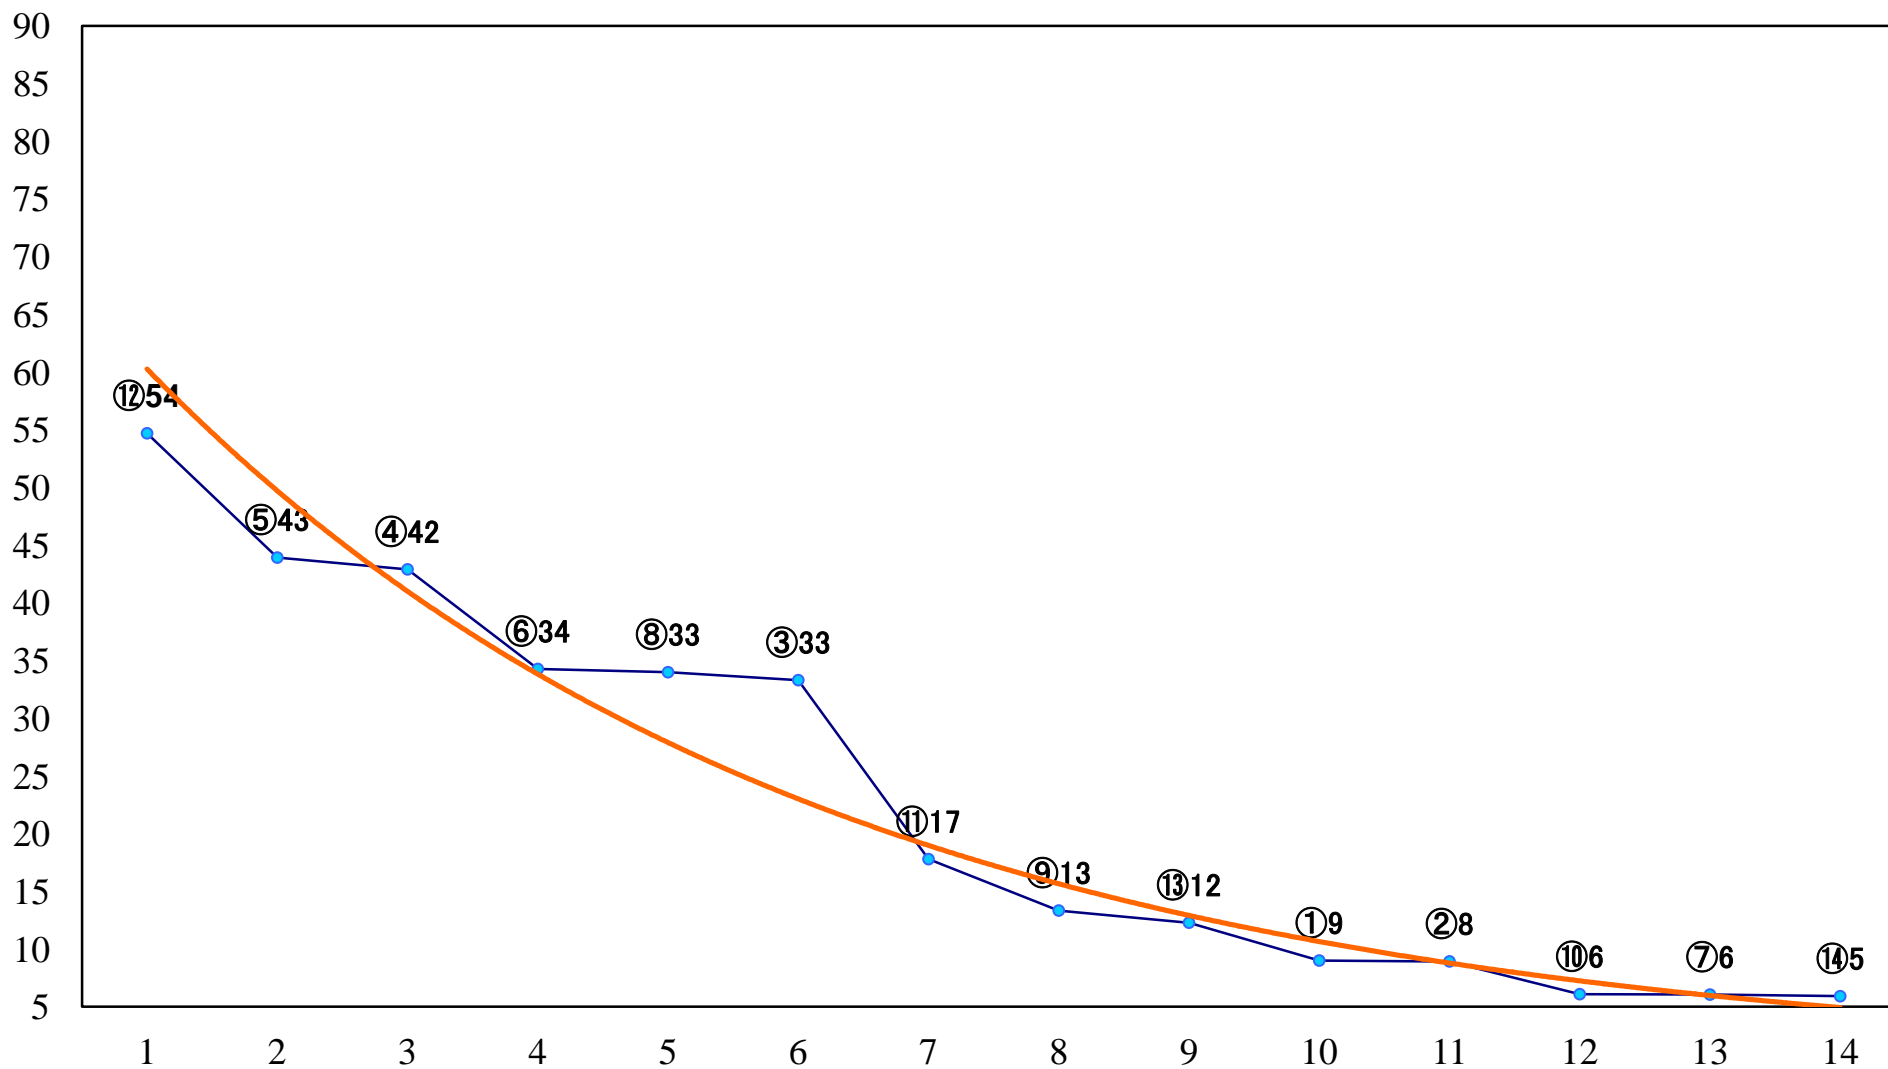

2022年07月12日(火) 大井競馬 6R 17:10
3歳199万円以下 右1200mm

2022年07月12日(火) 大井競馬 7R 17:45
C2八九 右1600mm

2022年07月12日(火) 大井競馬 8R 18:20
ピーチ・レディ賞C2八 九 右1200mm

2022年07月12日(火) 大井競馬 9R 18:55
B3六 右1400mm

2022年07月12日(火) 大井競馬 10R 19:30
こと座特別C2一選抜 右1600mm