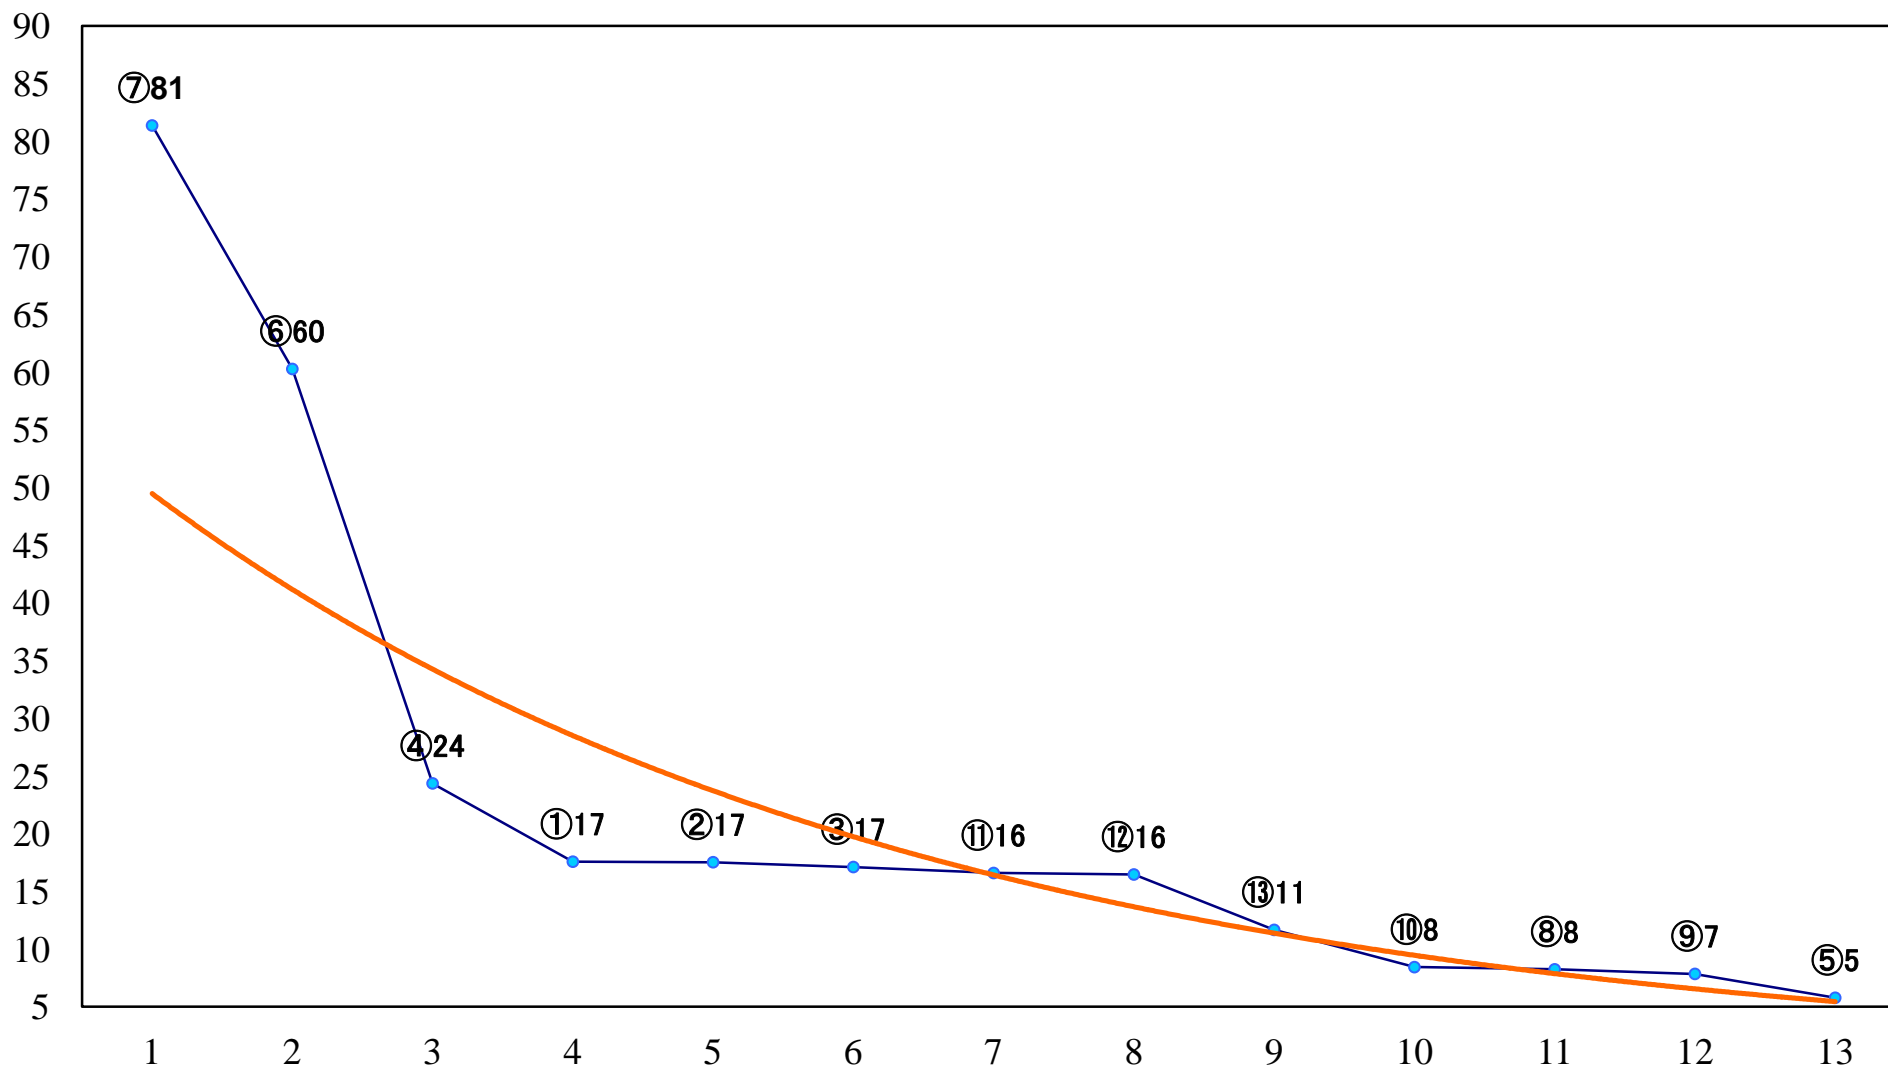

2022年07月12日(火) 大井競馬 1R 14:30
C3五六 右1600mm

2022年07月12日(火) 大井競馬 2R 15:00
C3五六 右1200mm

2022年07月12日(火) 大井競馬 3R 15:30
3歳143万円以下 右1600mm

2022年07月12日(火) 大井競馬 4R 16:00
3歳143万円以下 右1200mm

2022年07月12日(火) 大井競馬 5R 16:35
3歳199万円以下 右1600mm

2022年07月12日(火) 大井競馬 6R 17:10
3歳199万円以下 右1200mm

2022年07月12日(火) 大井競馬 7R 17:45
C2八九 右1600mm

2022年07月12日(火) 大井競馬 8R 18:20
ピーチ・レディ賞C2八 九 右1200mm

2022年07月12日(火) 大井競馬 9R 18:55
B3六 右1400mm

2022年07月12日(火) 大井競馬 10R 19:30
こと座特別C2一選抜 右1600mm