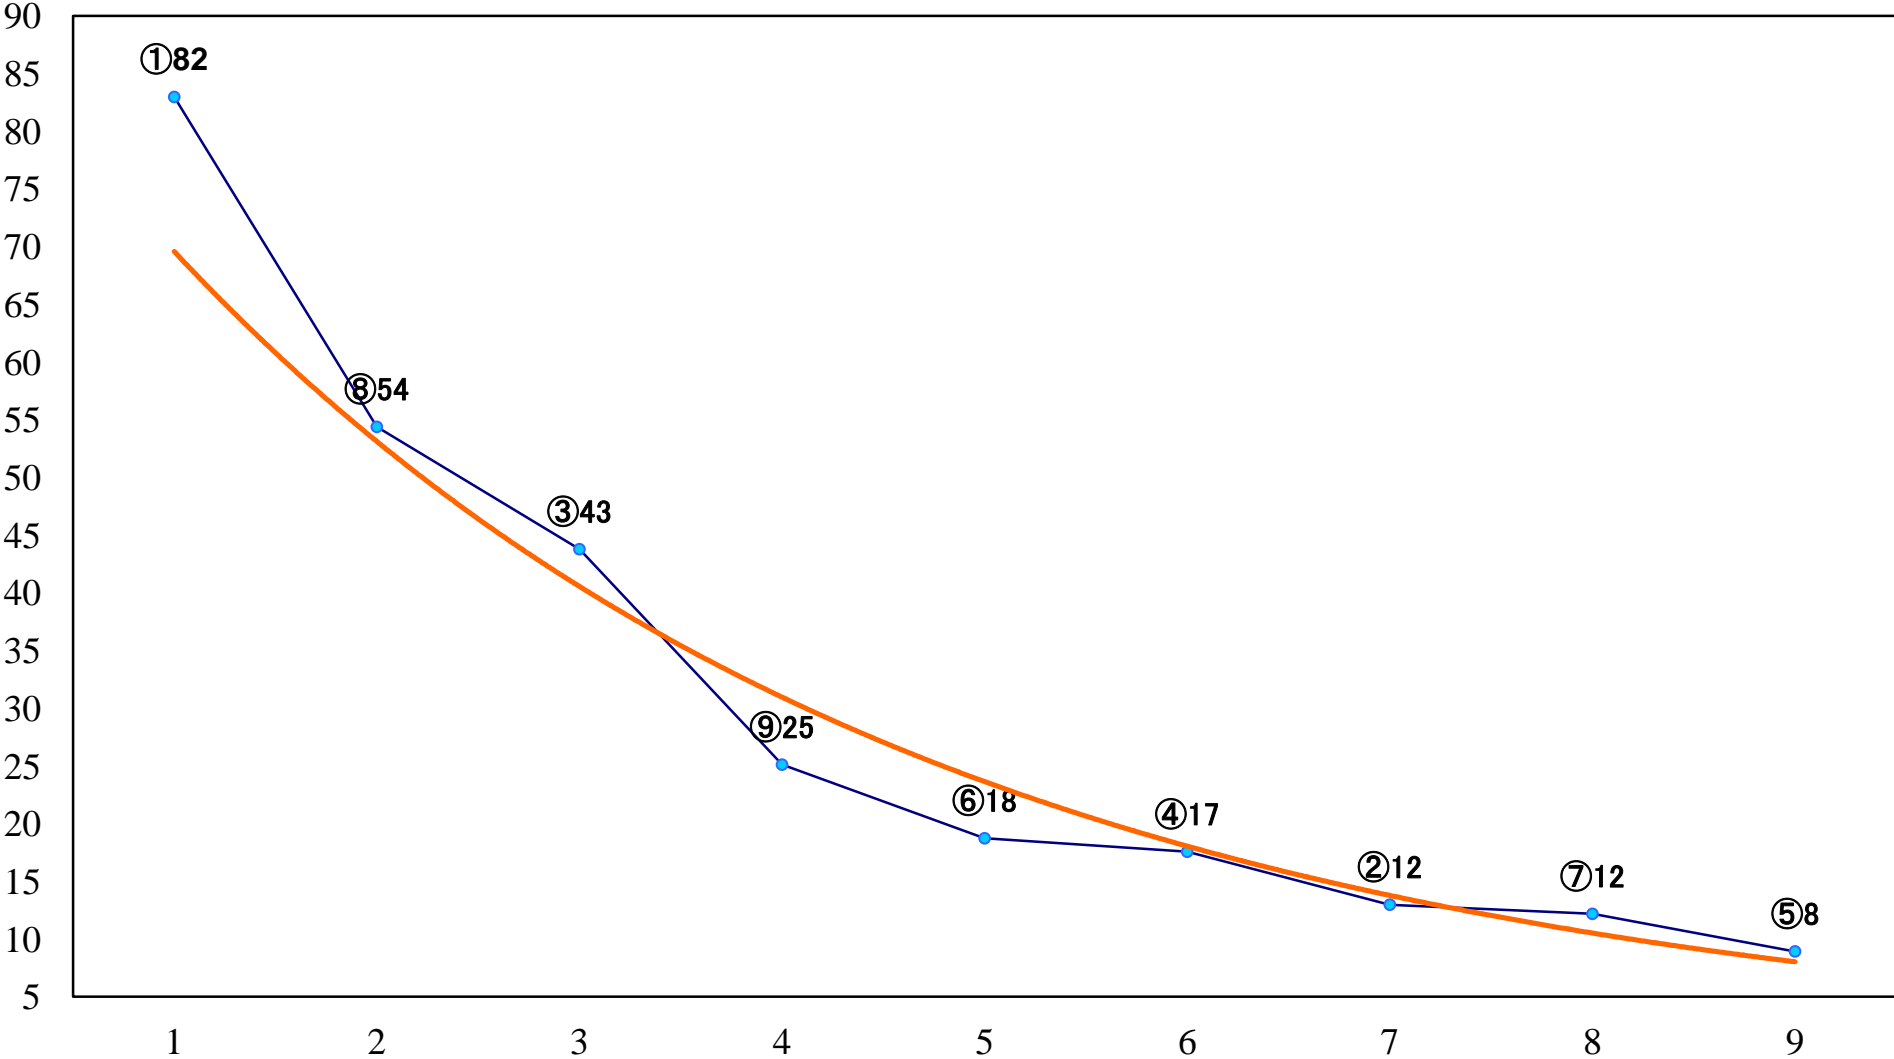

2022年07月12日(火) 大井競馬 7R 17:45
C2八九 右1600mm