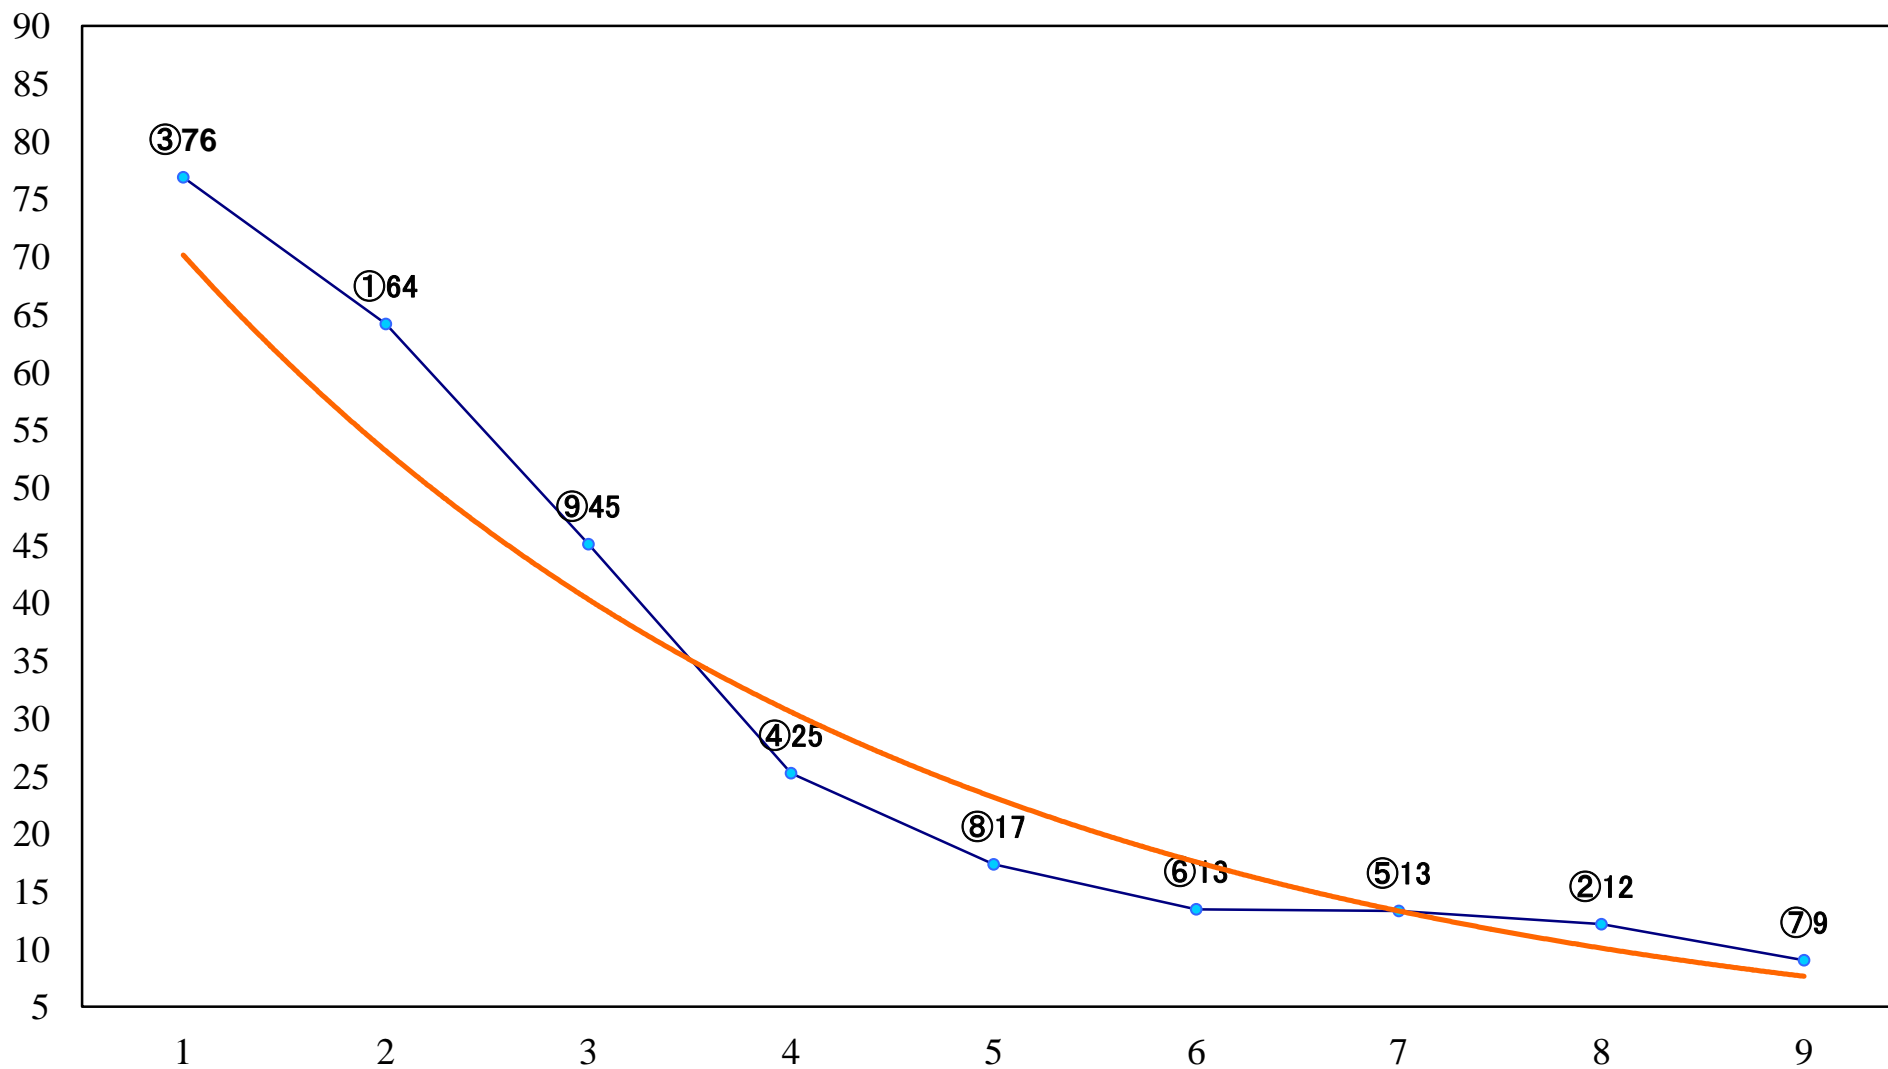

2022年07月12日(火) 大井競馬 6R 17:10
3歳199万円以下 右1200mm

2022年07月12日(火) 大井競馬 7R 17:45
C2八九 右1600mm

2022年07月12日(火) 大井競馬 8R 18:20
ピーチ・レディ賞C2八 九 右1200mm

2022年07月12日(火) 大井競馬 9R 18:55
B3六 右1400mm

2022年07月12日(火) 大井競馬 10R 19:30
こと座特別C2一選抜 右1600mm