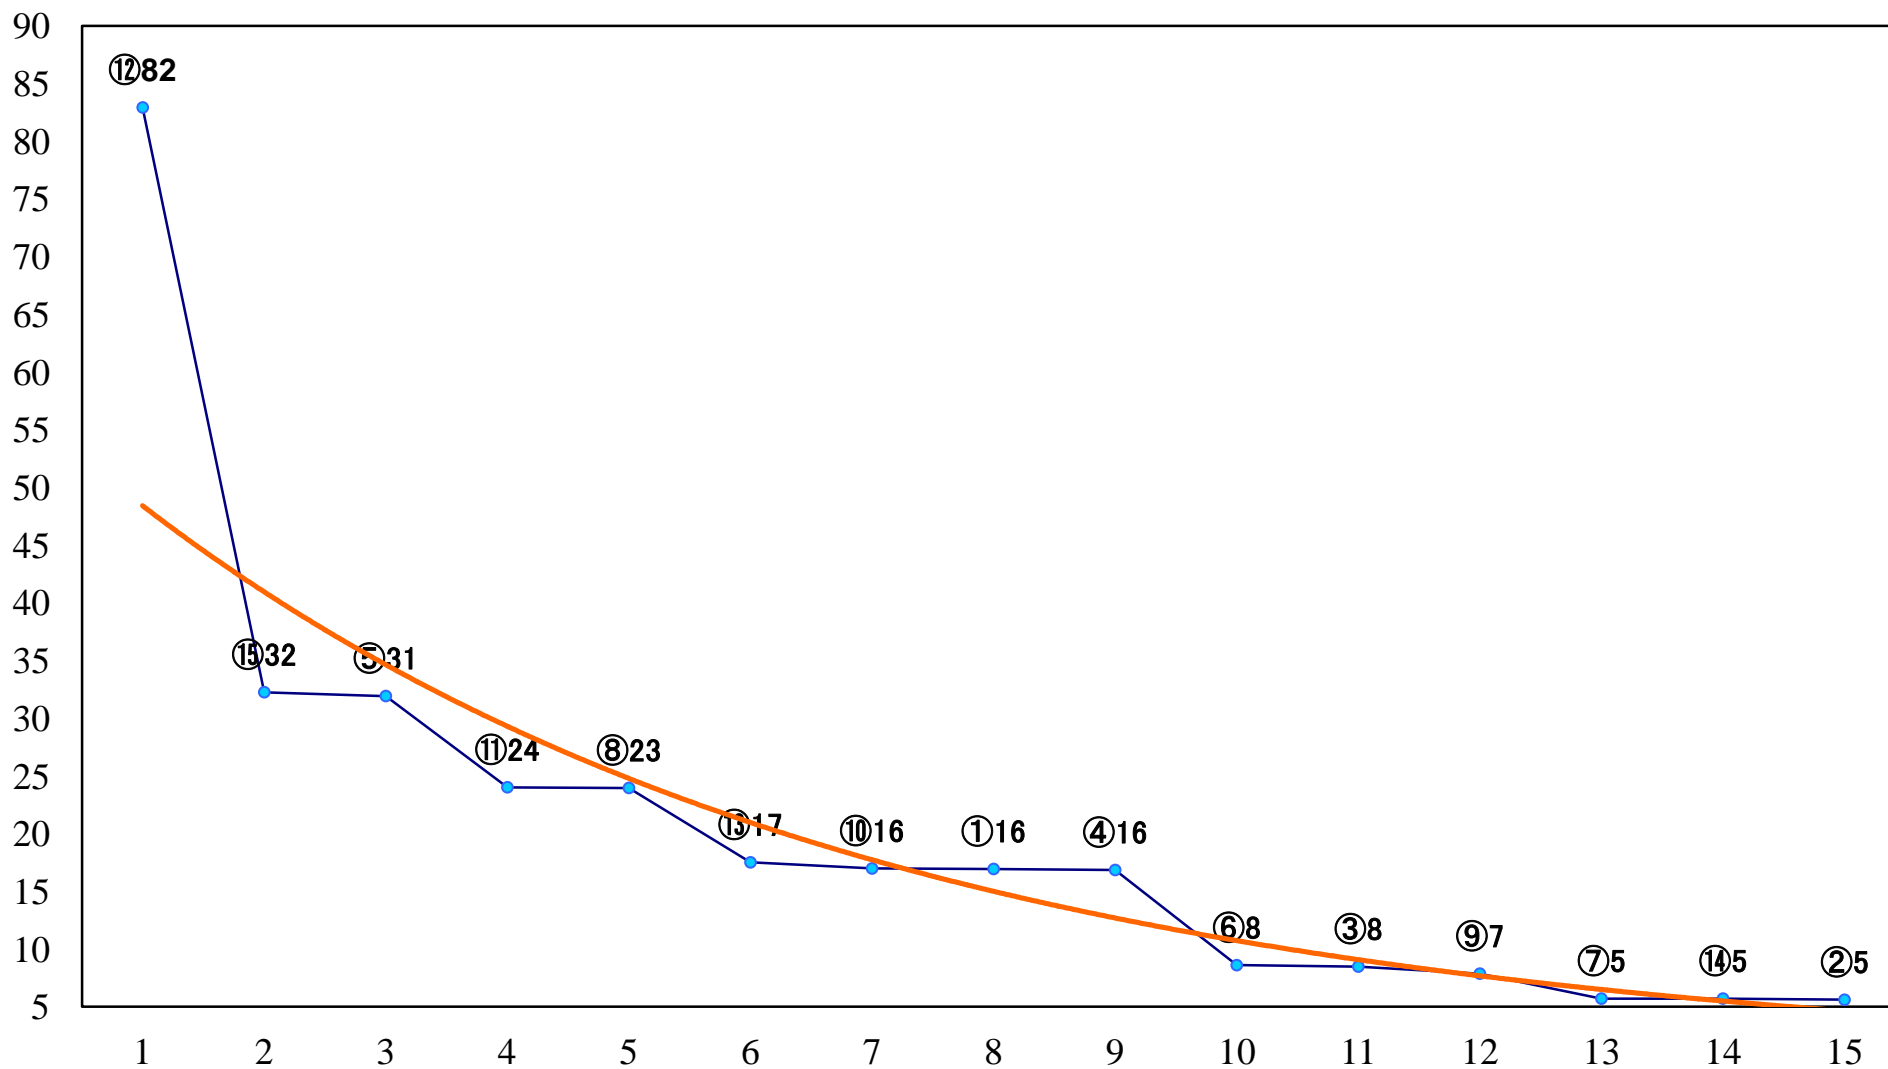

2022年07月12日(火) 大井競馬 1R 14:30
C3五六 右1600mm

2022年07月12日(火) 大井競馬 2R 15:00
C3五六 右1200mm

2022年07月12日(火) 大井競馬 3R 15:30
3歳143万円以下 右1600mm

2022年07月12日(火) 大井競馬 4R 16:00
3歳143万円以下 右1200mm

2022年07月12日(火) 大井競馬 5R 16:35
3歳199万円以下 右1600mm

2022年07月12日(火) 大井競馬 6R 17:10
3歳199万円以下 右1200mm

2022年07月12日(火) 大井競馬 7R 17:45
C2八九 右1600mm

2022年07月12日(火) 大井競馬 8R 18:20
ピーチ・レディ賞C2八 九 右1200mm

2022年07月12日(火) 大井競馬 9R 18:55
B3六 右1400mm

2022年07月12日(火) 大井競馬 10R 19:30
こと座特別C2一選抜 右1600mm