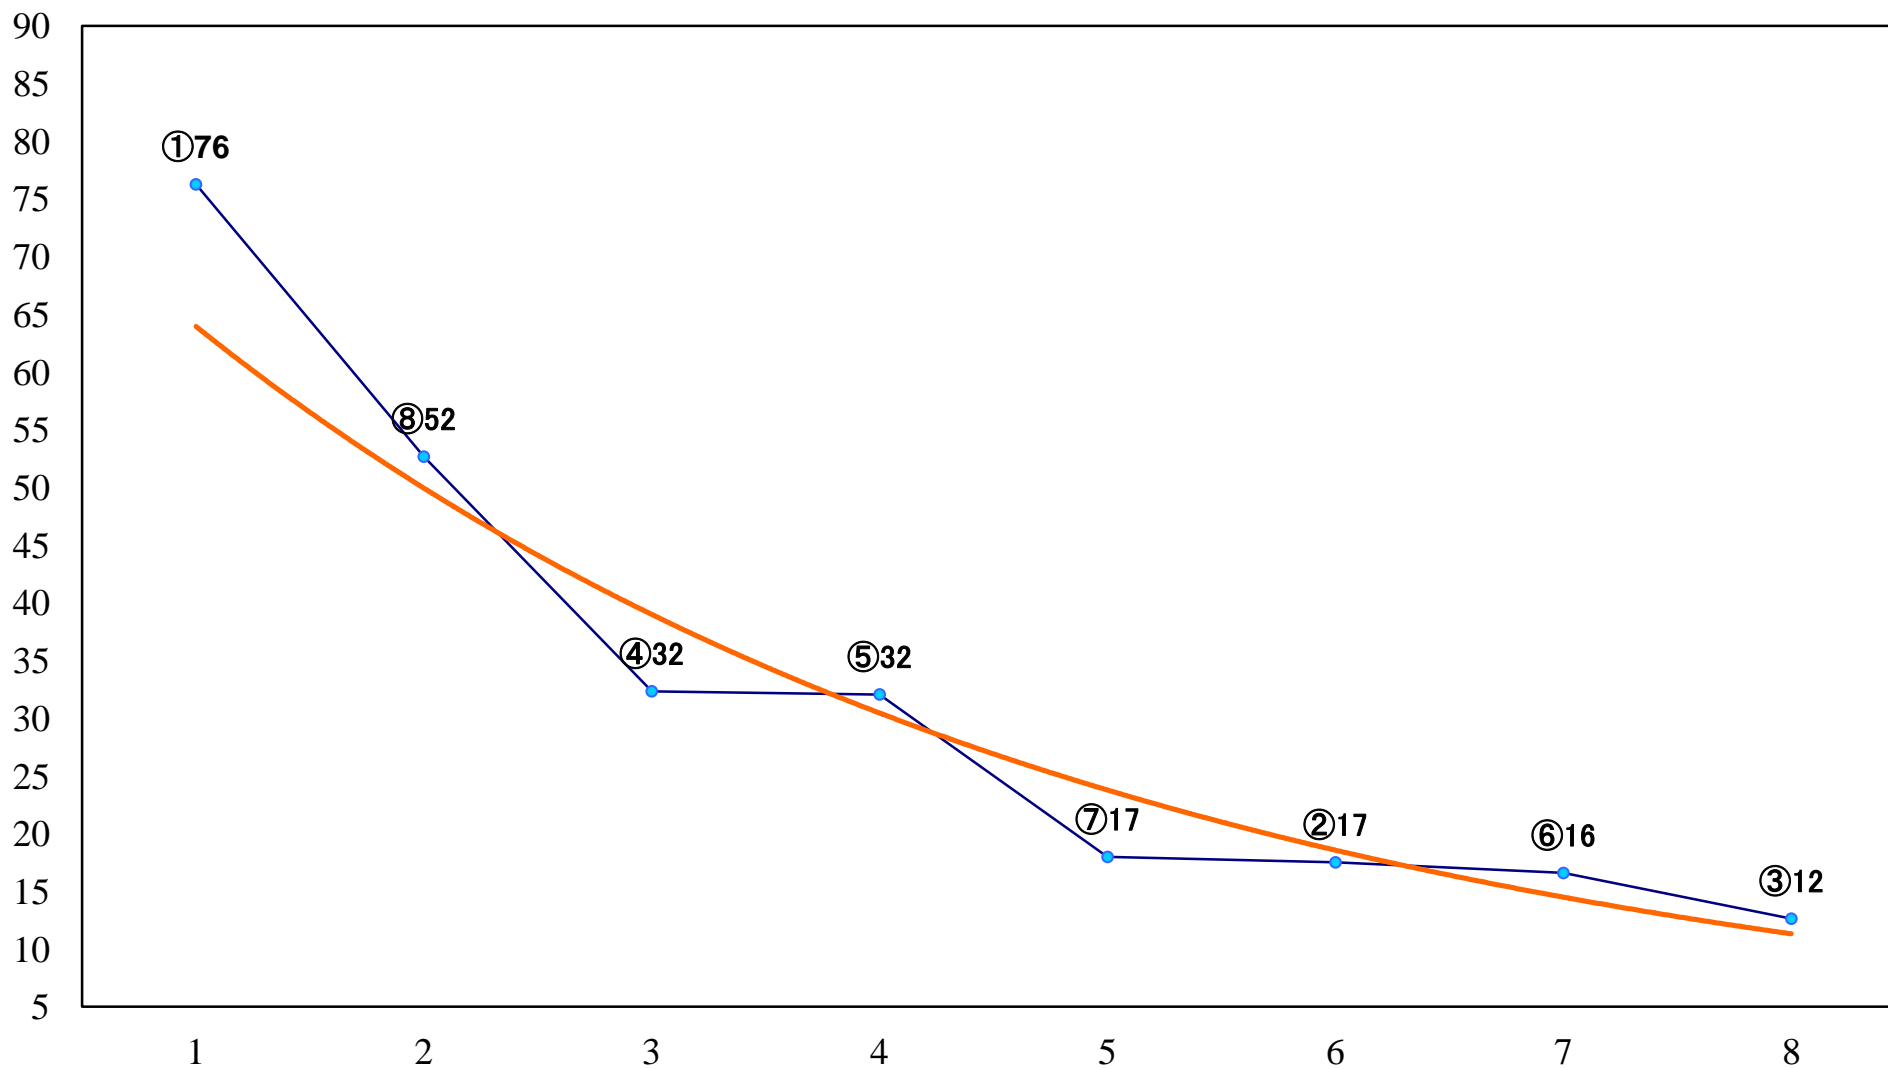

2022年07月12日(火) 大井競馬 1R 14:30
C3五六 右1600mm

2022年07月12日(火) 大井競馬 2R 15:00
C3五六 右1200mm

2022年07月12日(火) 大井競馬 3R 15:30
3歳143万円以下 右1600mm

2022年07月12日(火) 大井競馬 4R 16:00
3歳143万円以下 右1200mm

2022年07月12日(火) 大井競馬 5R 16:35
3歳199万円以下 右1600mm