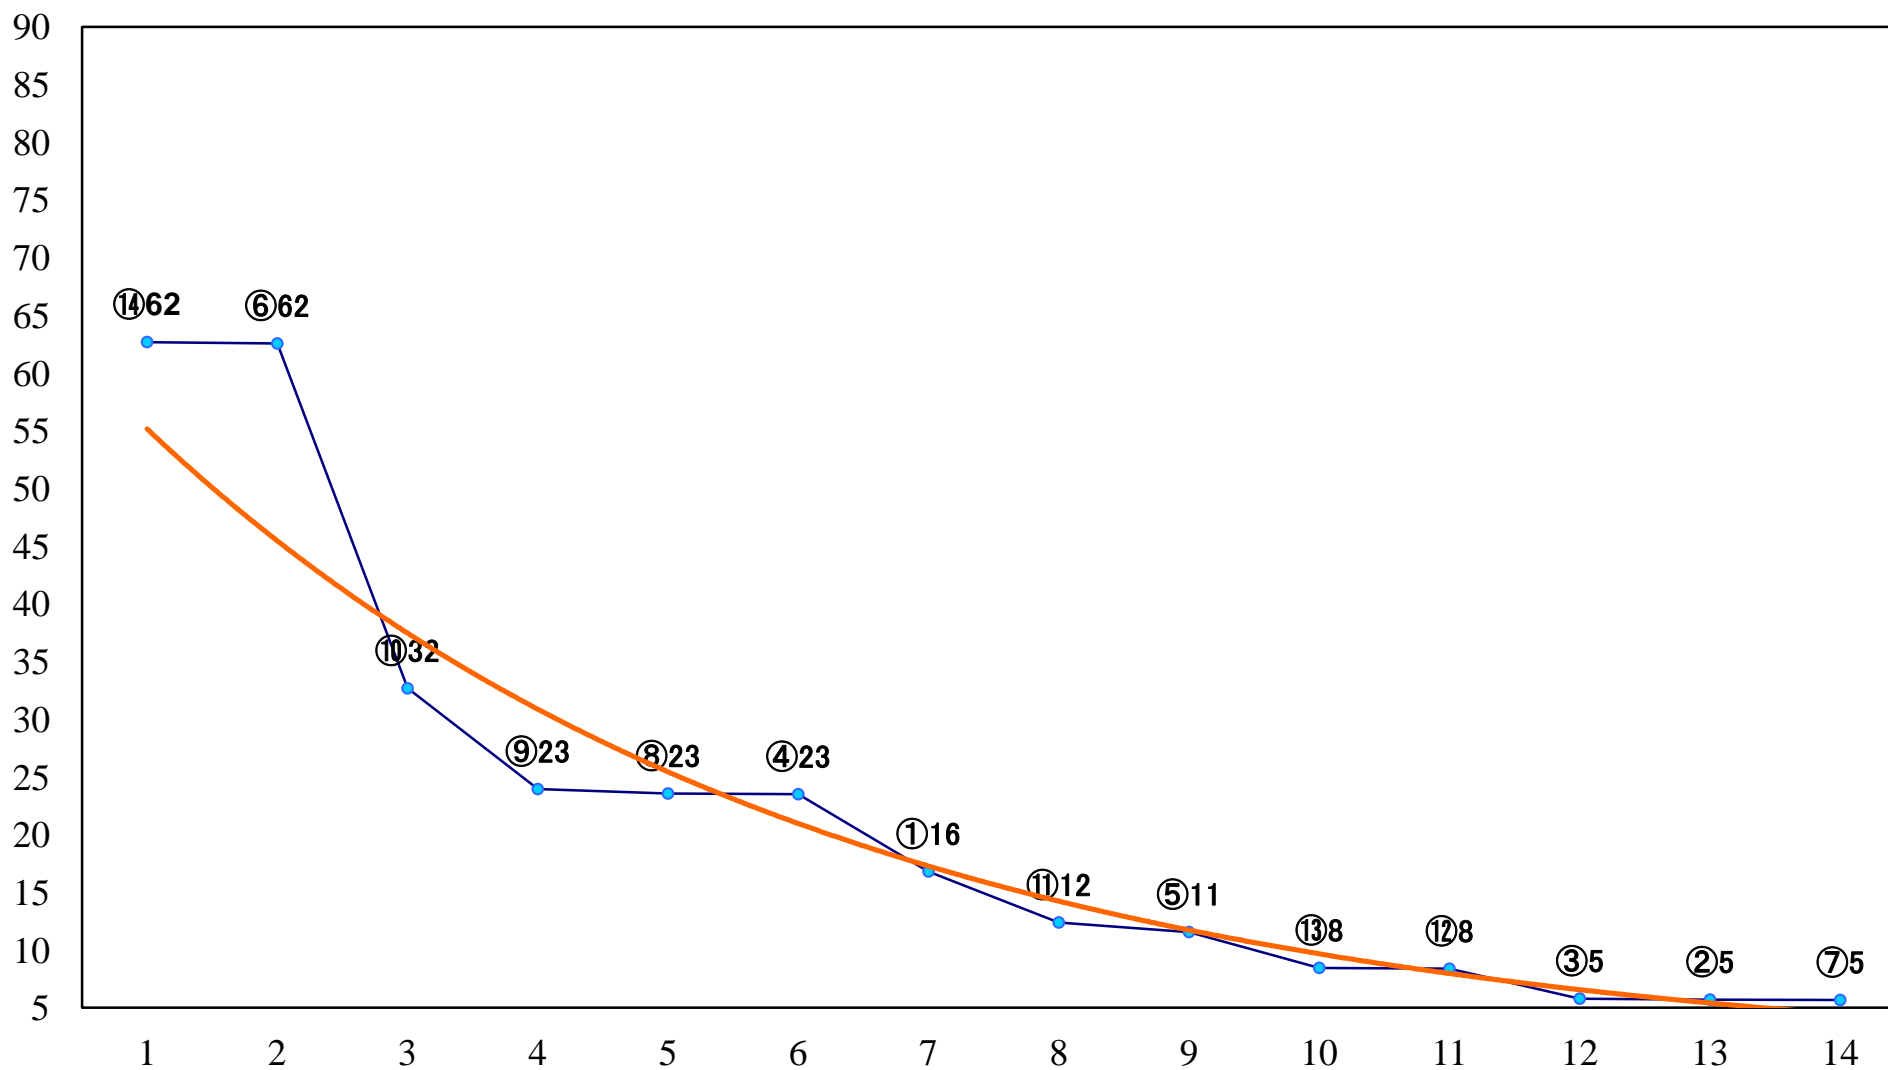

2022年07月12日(火) 大井競馬 1R 14:30
C3五六 右1600mm

2022年07月12日(火) 大井競馬 2R 15:00
C3五六 右1200mm

2022年07月12日(火) 大井競馬 3R 15:30
3歳143万円以下 右1600mm

2022年07月12日(火) 大井競馬 4R 16:00
3歳143万円以下 右1200mm

2022年07月12日(火) 大井競馬 5R 16:35
3歳199万円以下 右1600mm

2022年07月12日(火) 大井競馬 6R 17:10
3歳199万円以下 右1200mm

2022年07月12日(火) 大井競馬 7R 17:45
C2八九 右1600mm

2022年07月12日(火) 大井競馬 8R 18:20
ピーチ・レディ賞C2八 九 右1200mm

2022年07月12日(火) 大井競馬 9R 18:55
B3六 右1400mm

2022年07月12日(火) 大井競馬 10R 19:30
こと座特別C2一選抜 右1600mm