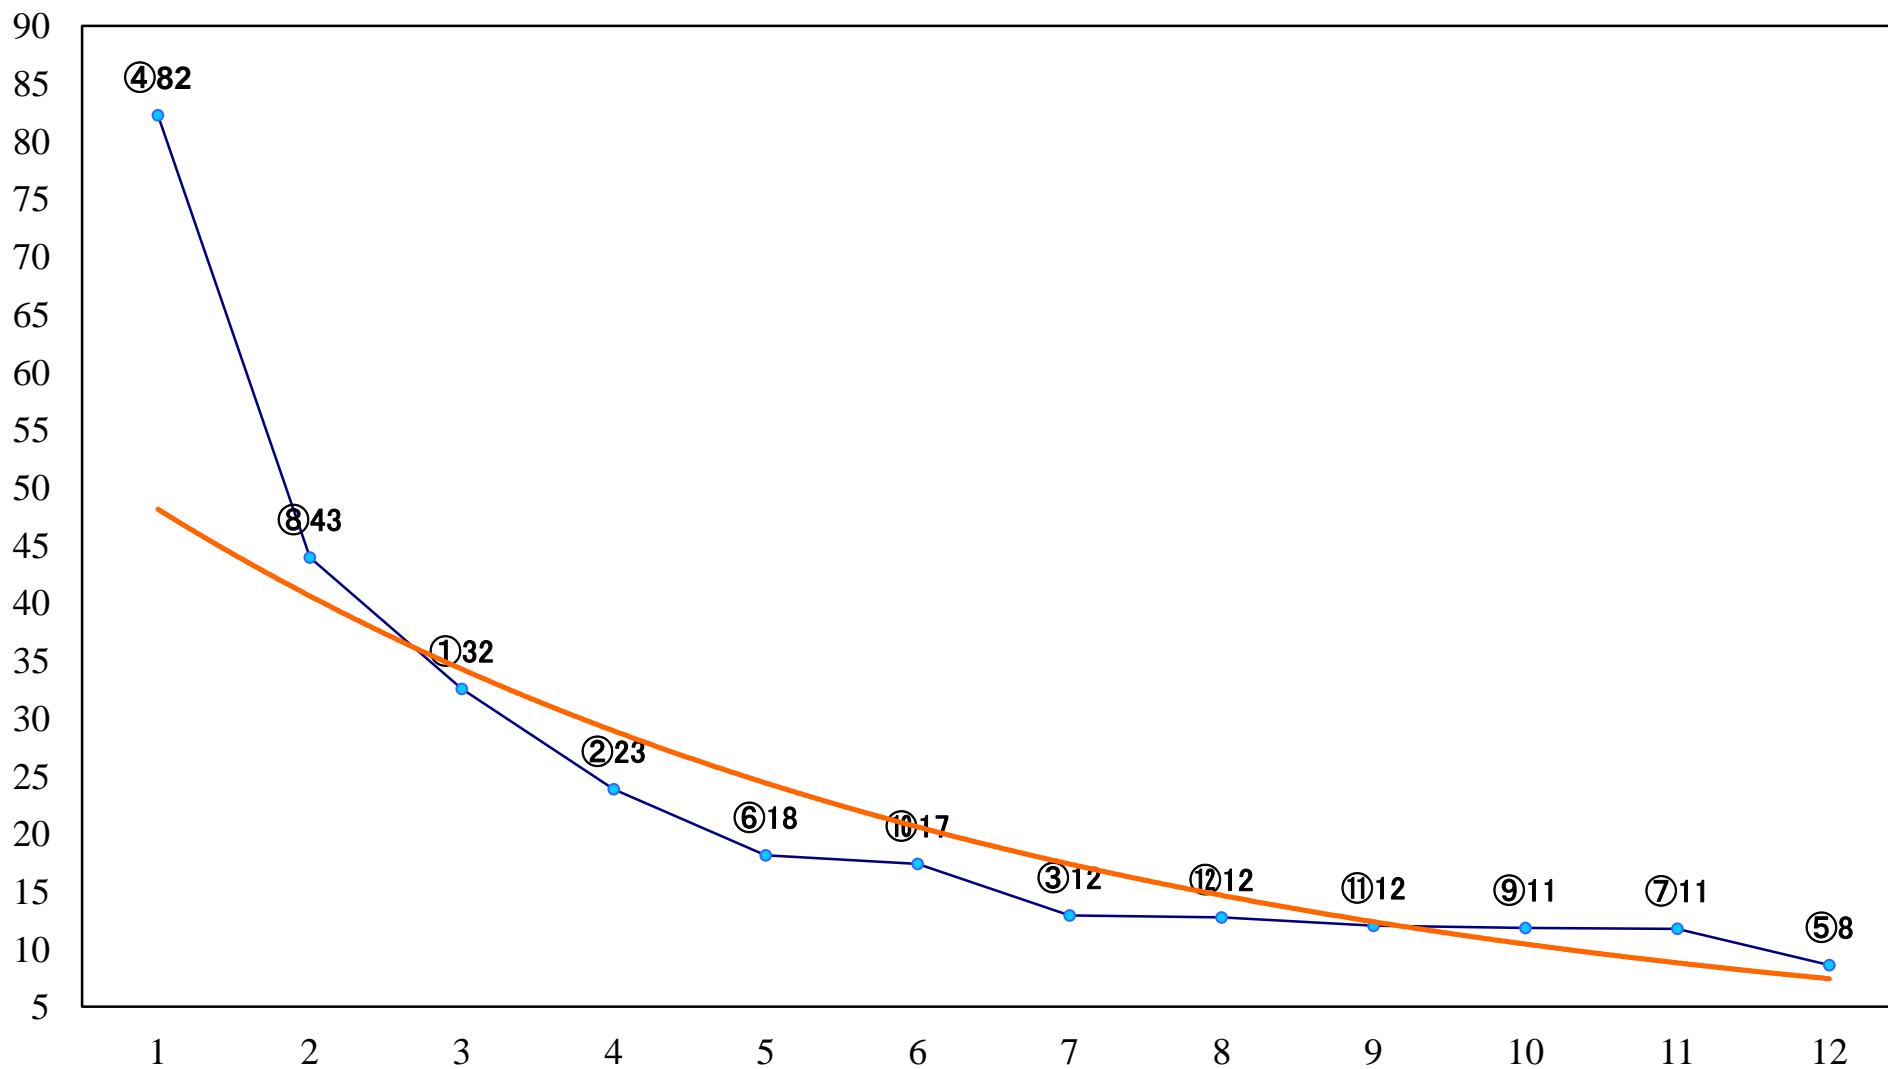

2022年07月12日(火) 大井競馬 1R 14:30
C3五六 右1600mm

2022年07月12日(火) 大井競馬 2R 15:00
C3五六 右1200mm

2022年07月12日(火) 大井競馬 3R 15:30
3歳143万円以下 右1600mm

2022年07月12日(火) 大井競馬 4R 16:00
3歳143万円以下 右1200mm

2022年07月12日(火) 大井競馬 5R 16:35
3歳199万円以下 右1600mm