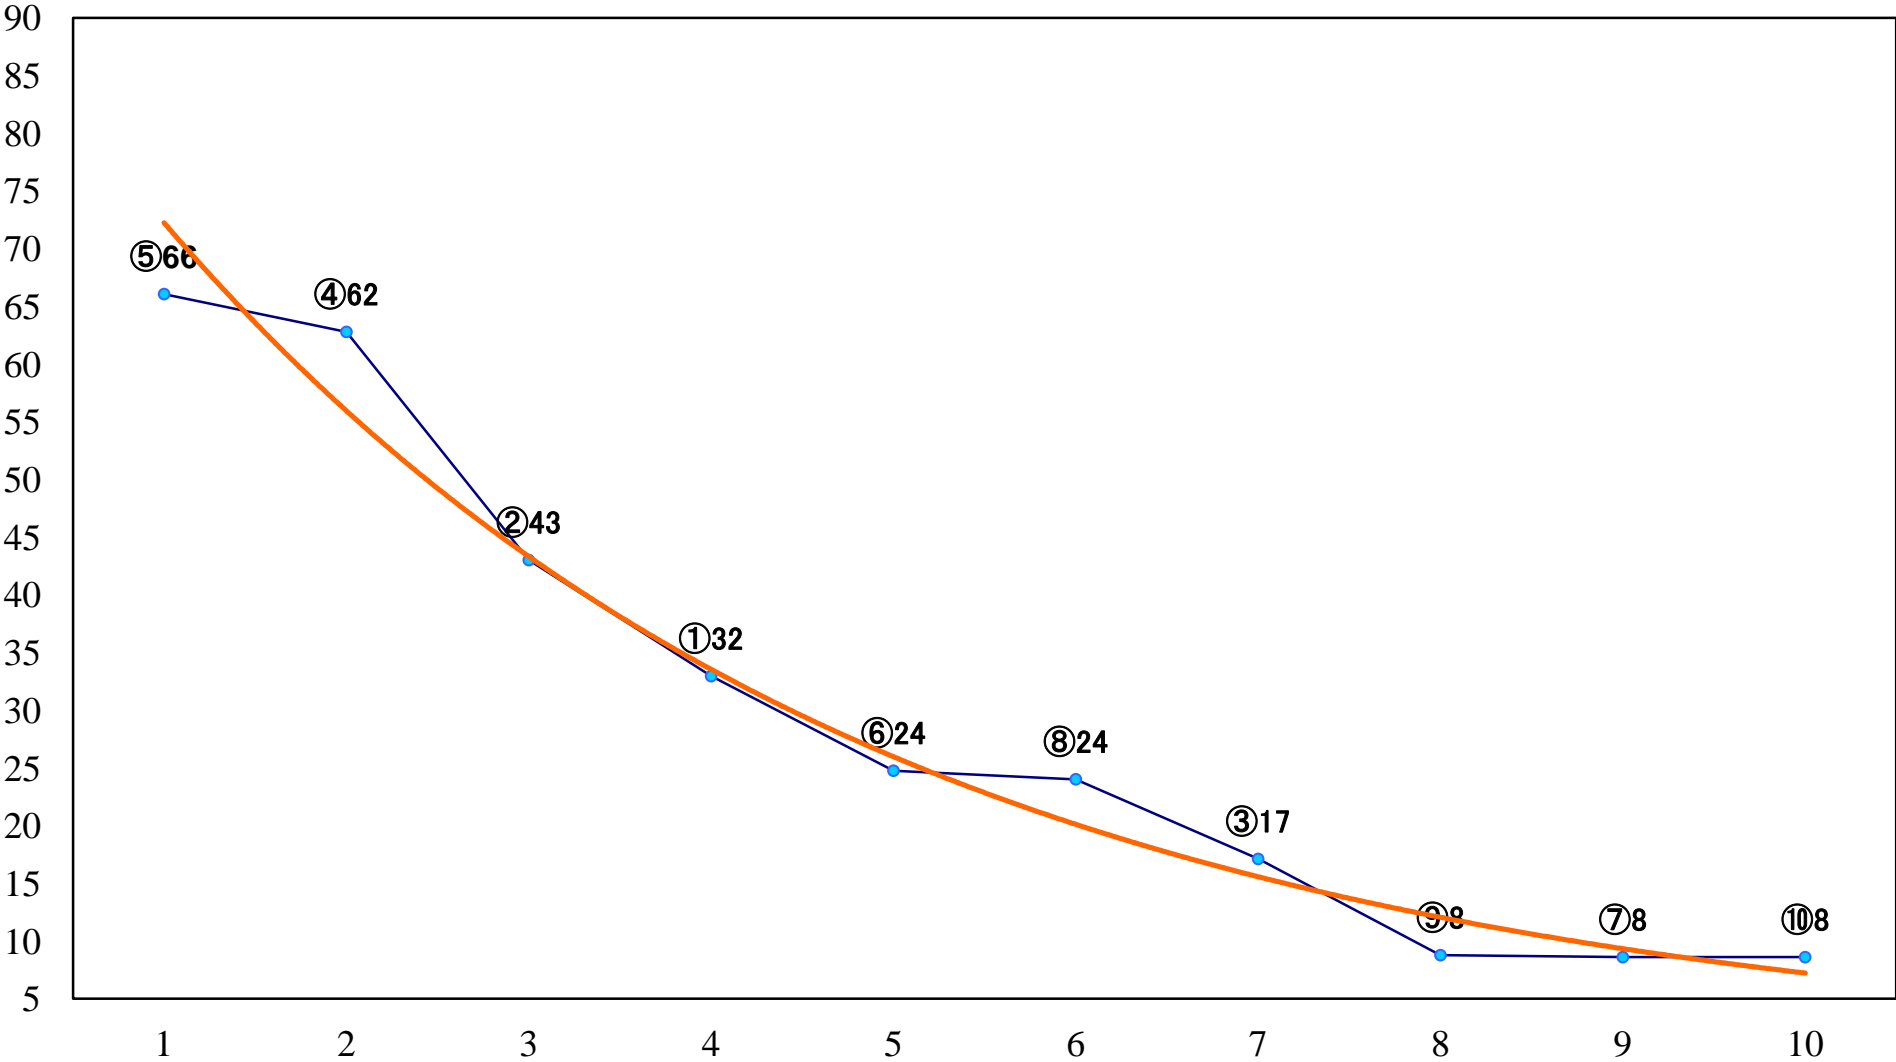

2022年07月12日(火) 大井競馬 1R 14:30
C3五六 右1600mm

2022年07月12日(火) 大井競馬 2R 15:00
C3五六 右1200mm

2022年07月12日(火) 大井競馬 3R 15:30
3歳143万円以下 右1600mm

2022年07月12日(火) 大井競馬 4R 16:00
3歳143万円以下 右1200mm

2022年07月12日(火) 大井競馬 5R 16:35
3歳199万円以下 右1600mm