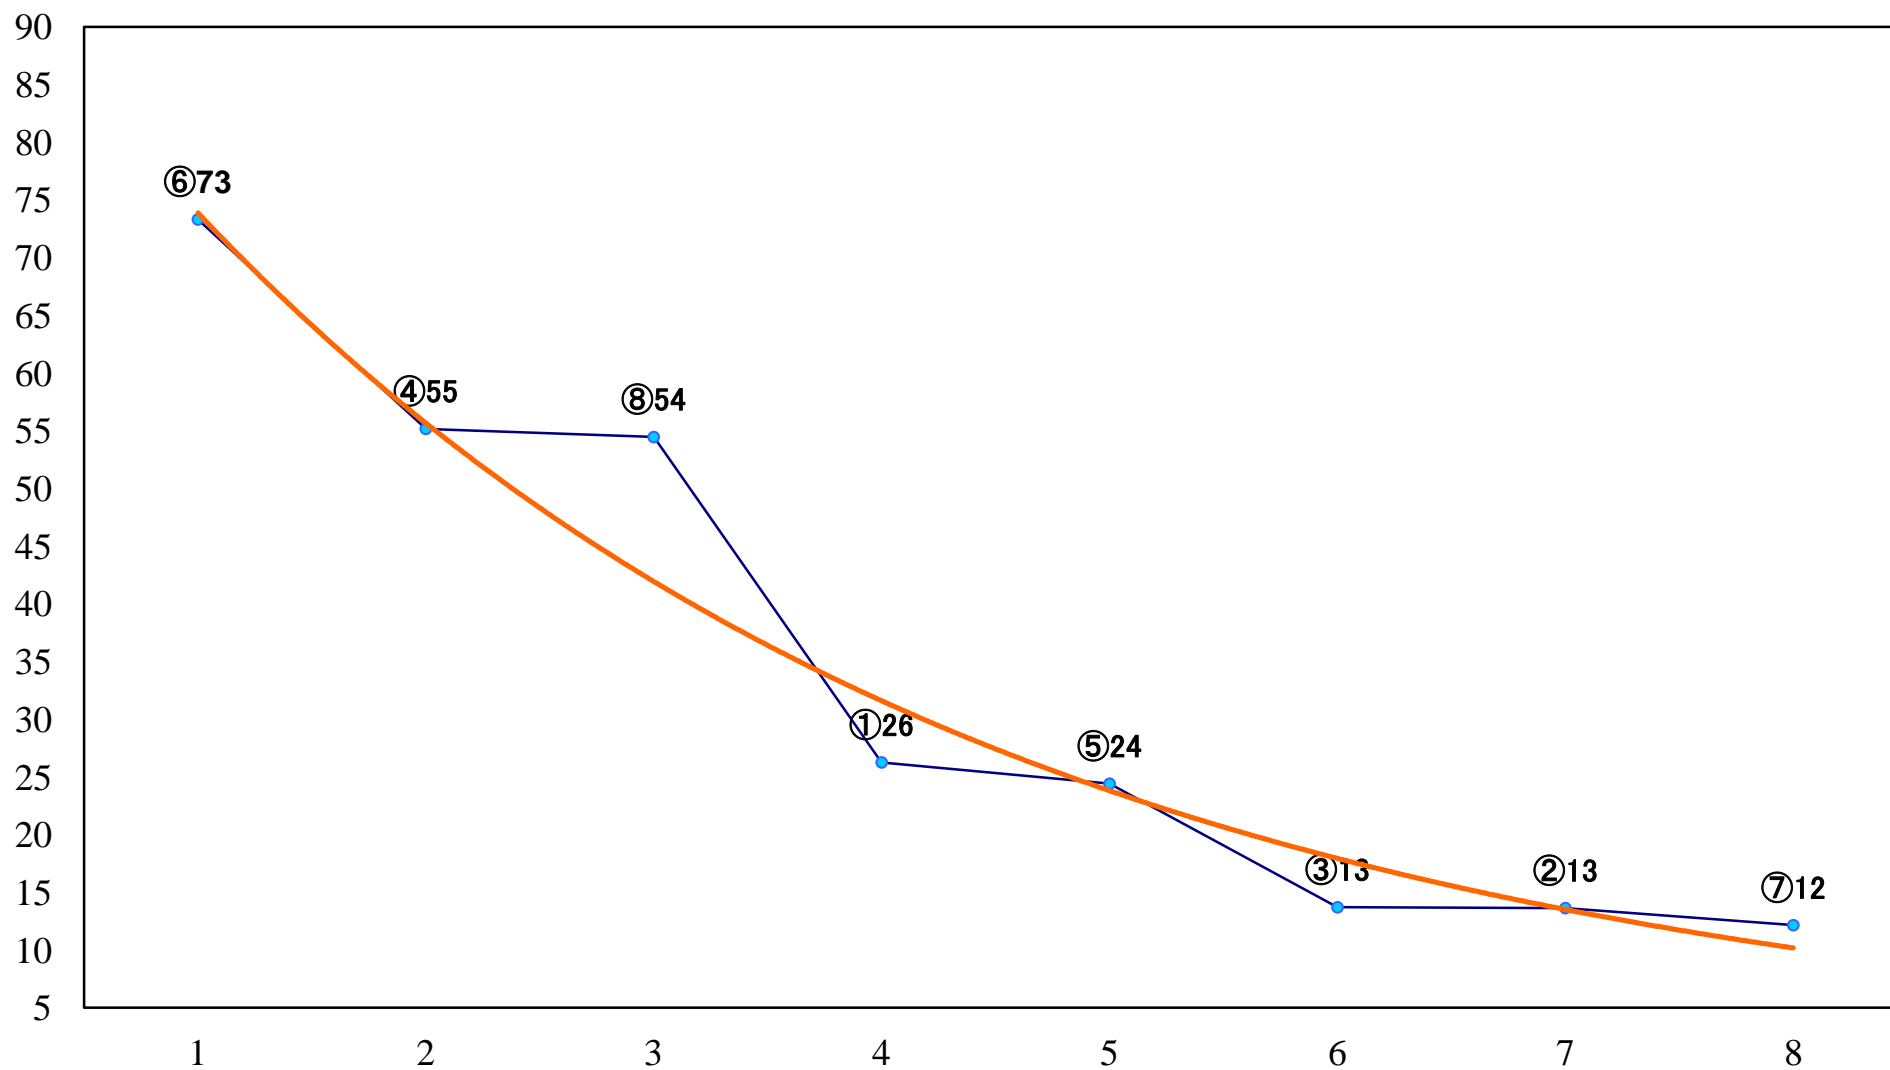

2022年07月12日(火) 大井競馬 11R 20:10
ルビー賞A2-B1-選抜特別 右1800mm