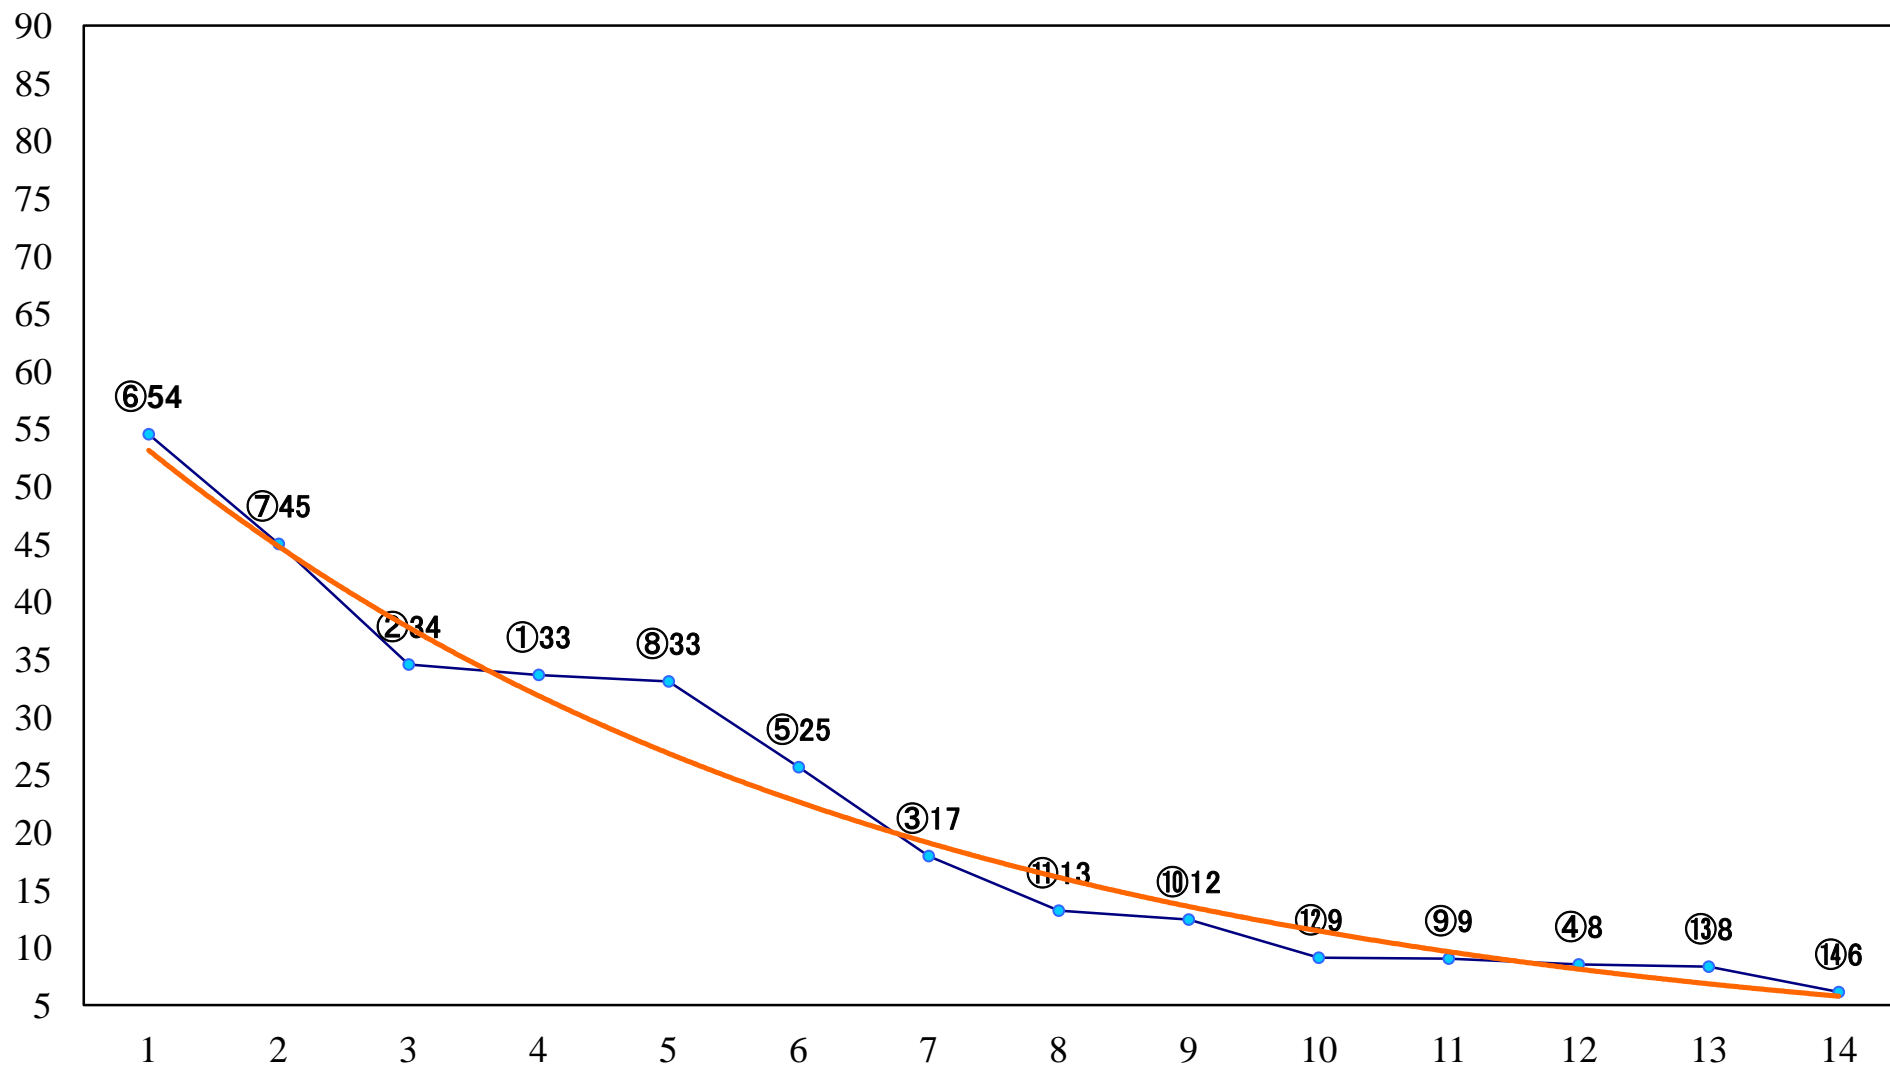

2022年07月14日(木) 大井競馬 8R 18:20
アカプルコ賞C1四五六右1600mm