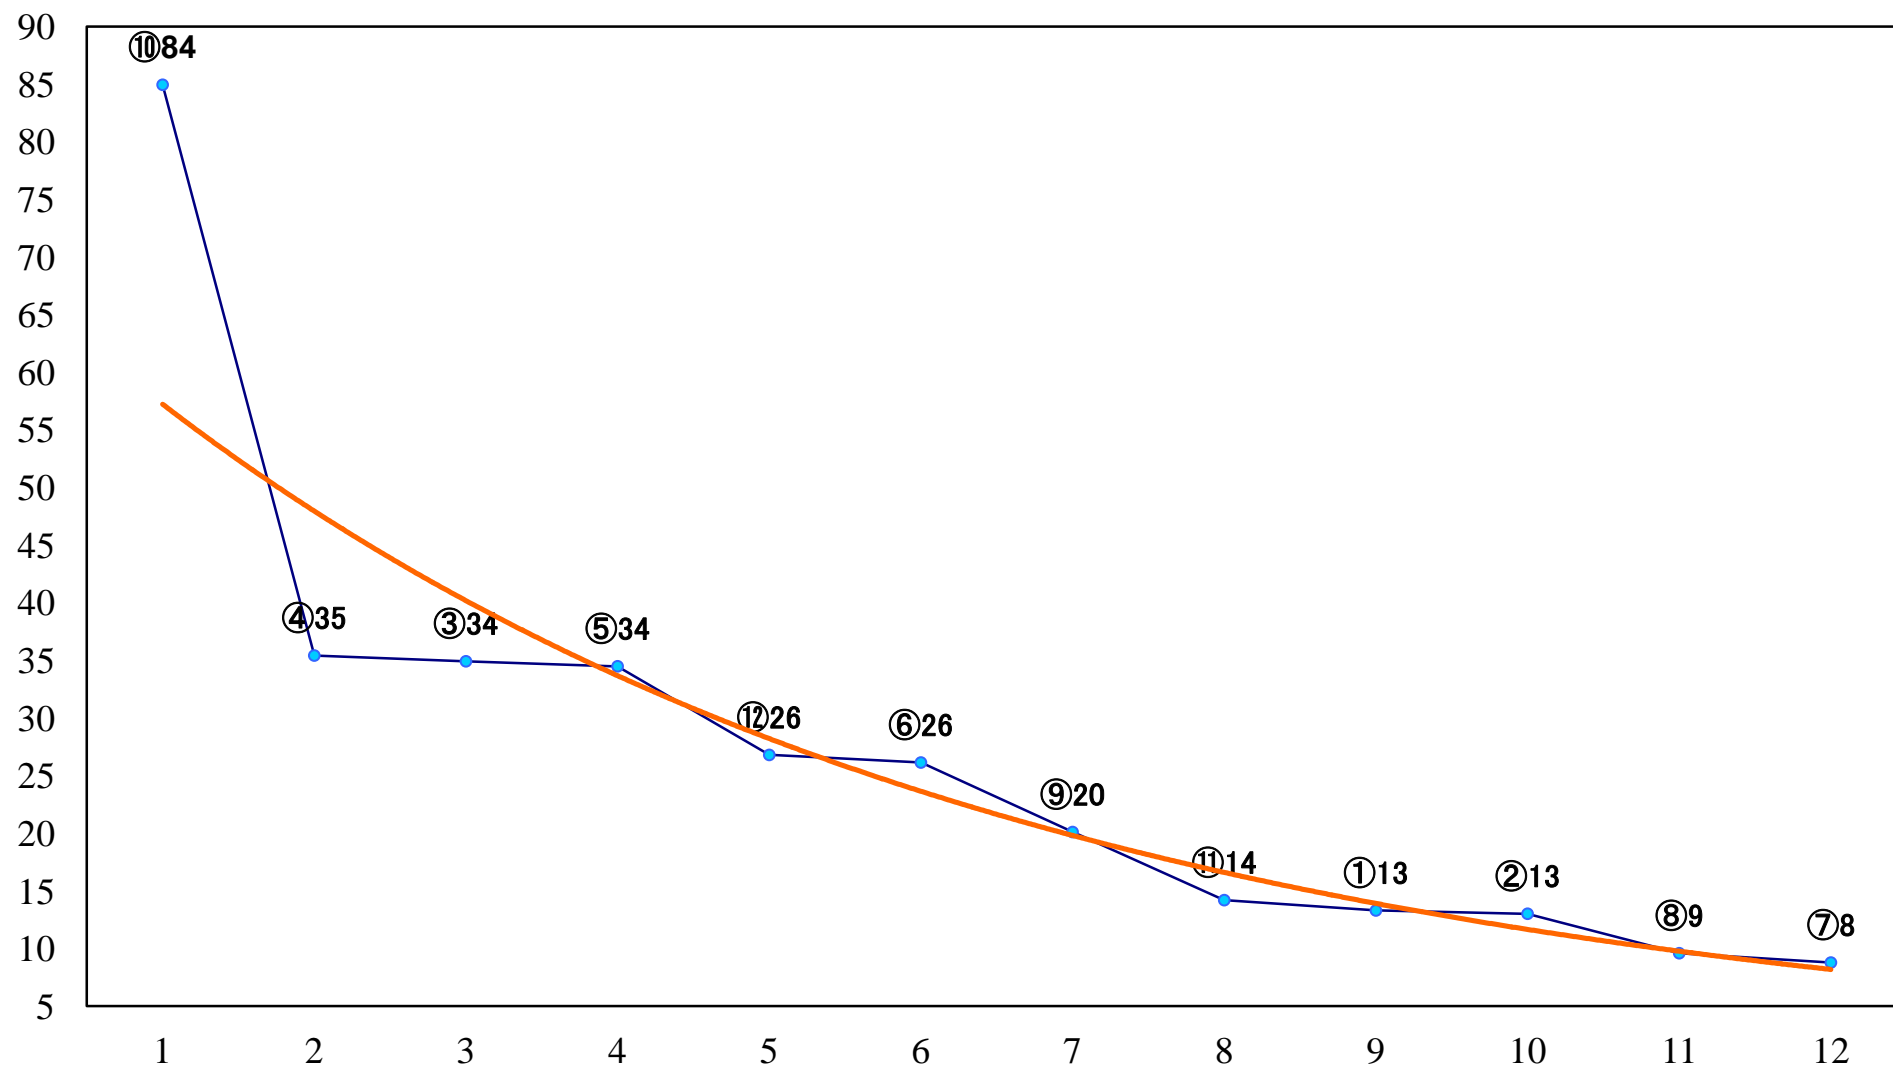

2022年07月14日(木) 大井競馬 7R 17:45  
C2二 三 右1200mm

2022年07月14日(木) 大井競馬 8R 18:20  
アカプルコ賞C1四五六右1600mm

2022年07月14日(木) 大井競馬 9R 18:55  
C1四五六 右1400mm

2022年07月14日(木) 大井競馬 10R 19:30  
C1四五六 右1200mm

2022年07月14日(木) 大井競馬 11R 20:10  
ジュライ賞3上オープン特別 右1400mm