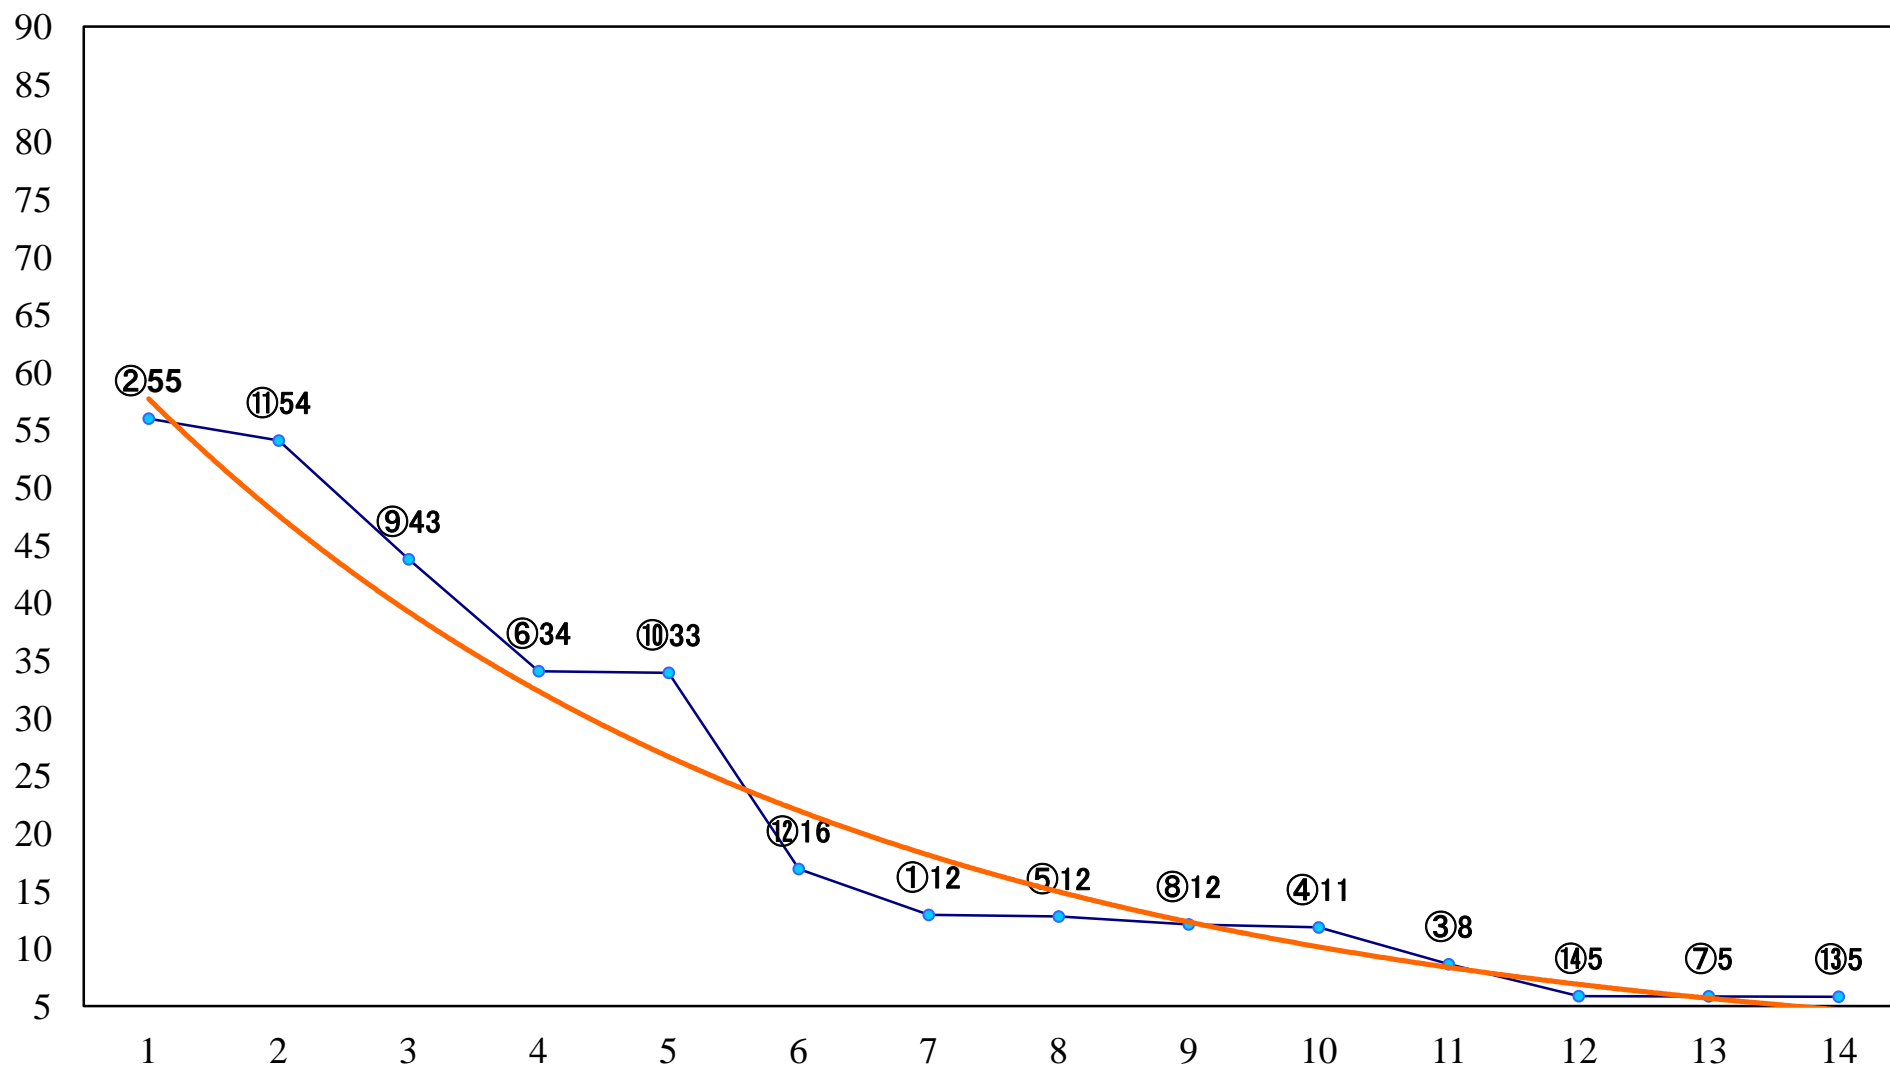

2022年07月14日(木) 大井競馬 2R 15:00  
C3三四 右1200mm

2022年07月14日(木) 大井競馬 3R 15:30  
2歳新馬 右1200mm

2022年07月14日(木) 大井競馬 4R 16:00  
2歳新馬 右1200mm

2022年07月14日(木) 大井競馬 5R 16:35  
2歳81万円以上 右1600mm

2022年07月14日(木) 大井競馬 6R 17:10  
C2二 三 右1400mm