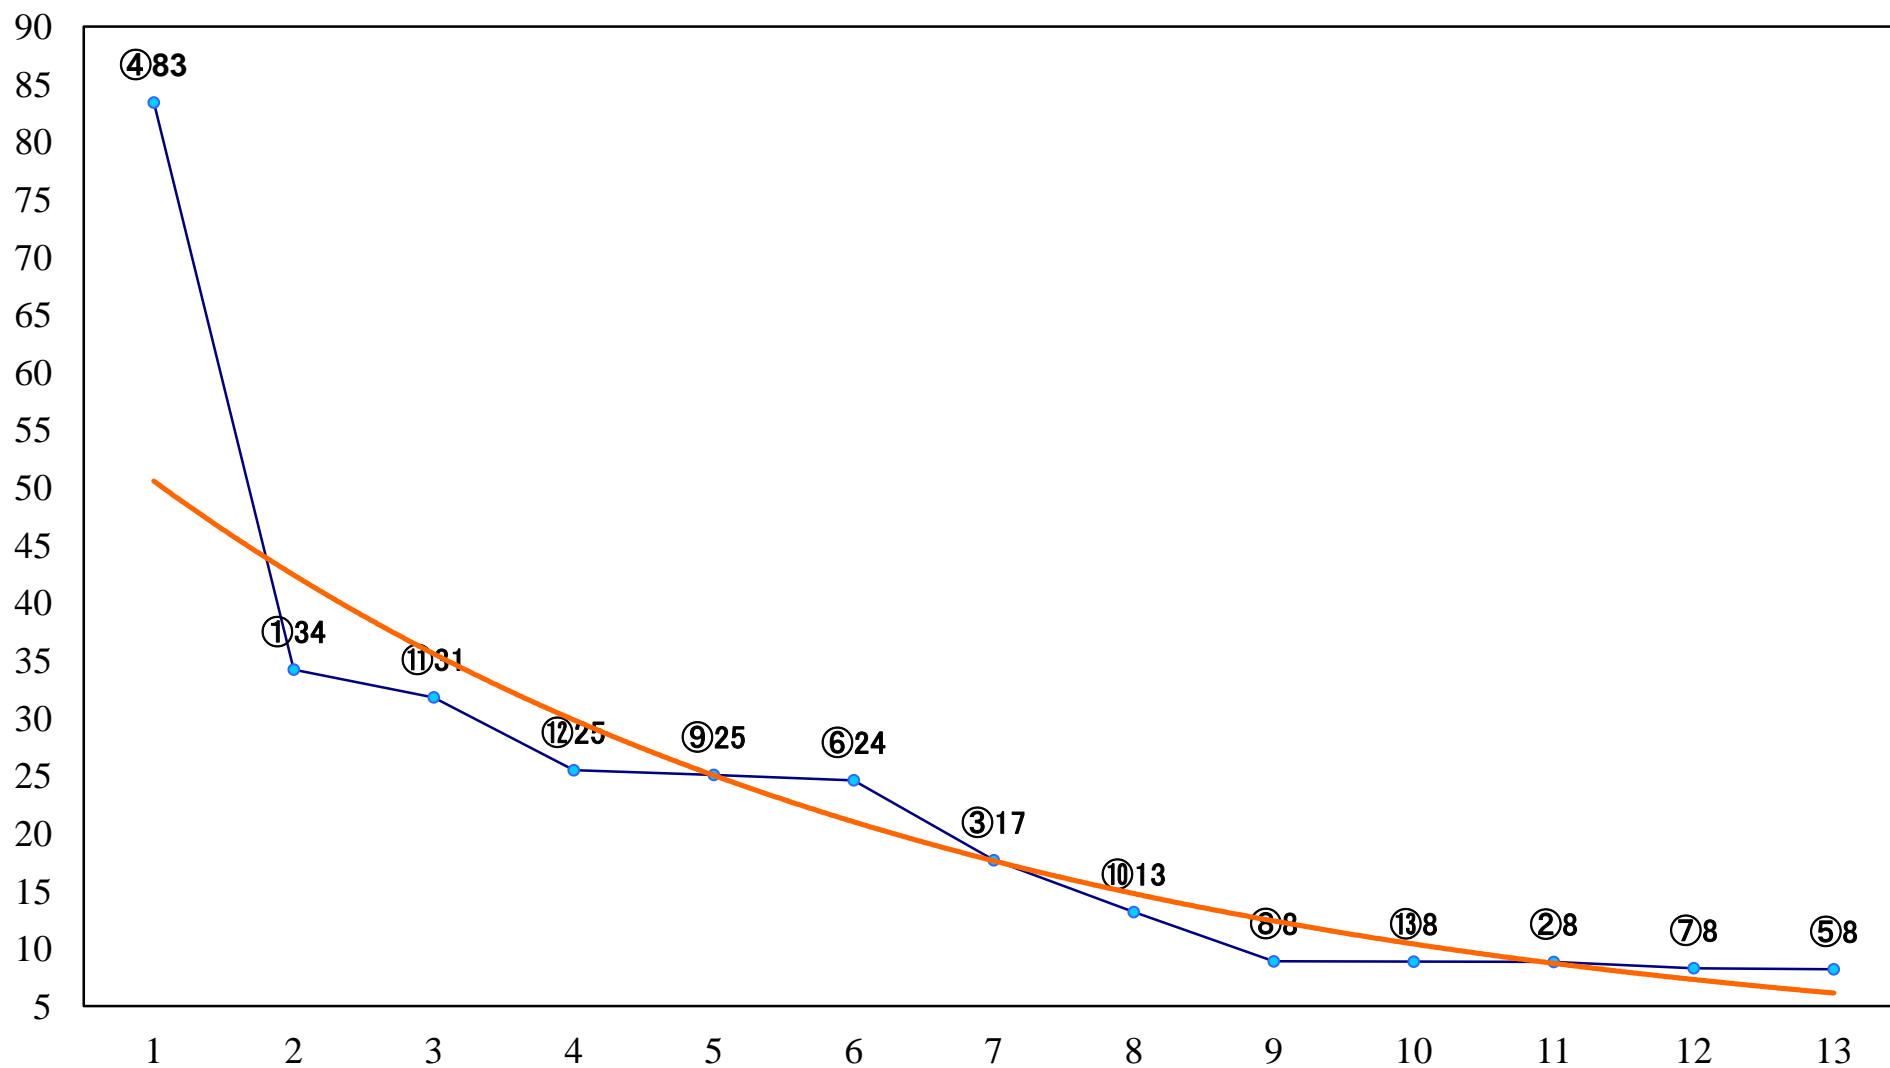

2022年07月14日(木) 大井競馬 7R 17:45
C2二 三 右1200mm