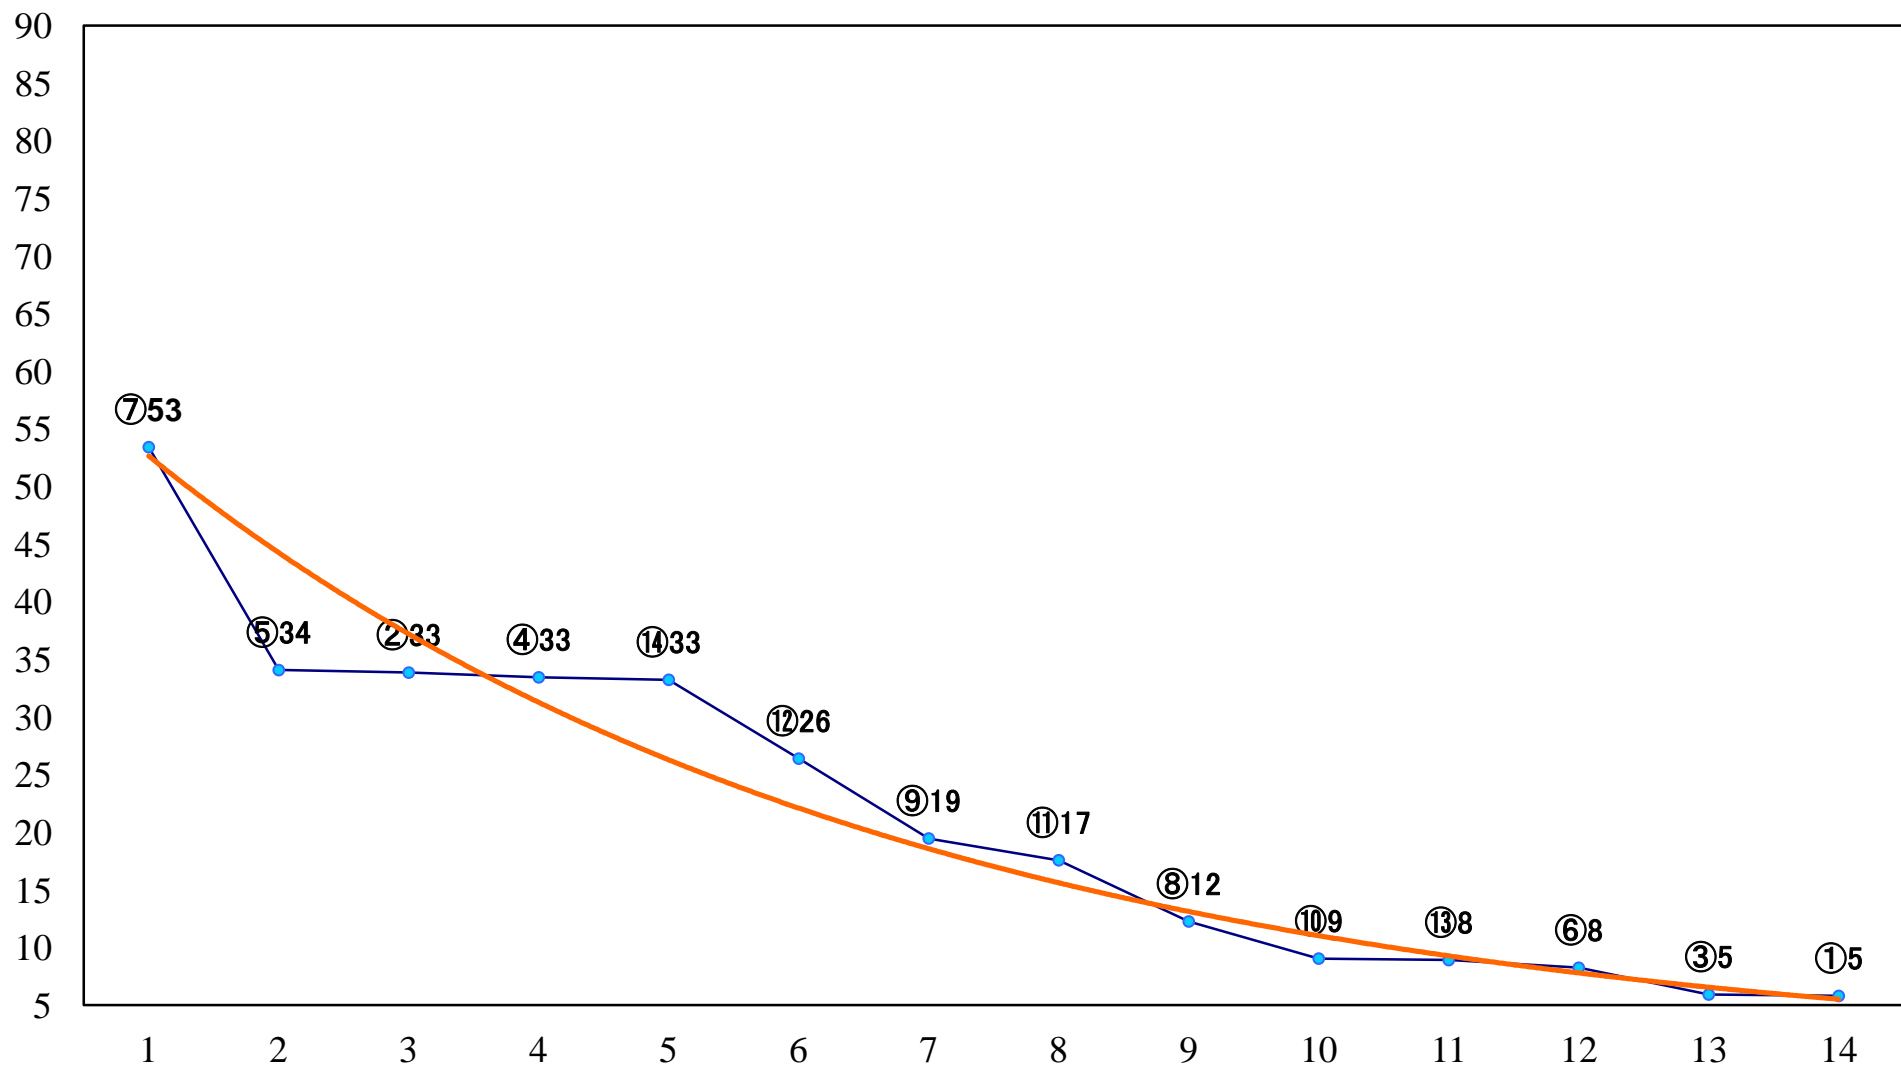

2022年07月14日(木) 大井競馬 2R 15:00  
C3三四 右1200mm

2022年07月14日(木) 大井競馬 3R 15:30  
2歳新馬 右1200mm

2022年07月14日(木) 大井競馬 4R 16:00  
2歳新馬 右1200mm

2022年07月14日(木) 大井競馬 5R 16:35  
2歳81万円以上 右1600mm

2022年07月14日(木) 大井競馬 6R 17:10  
C2二 三 右1400mm