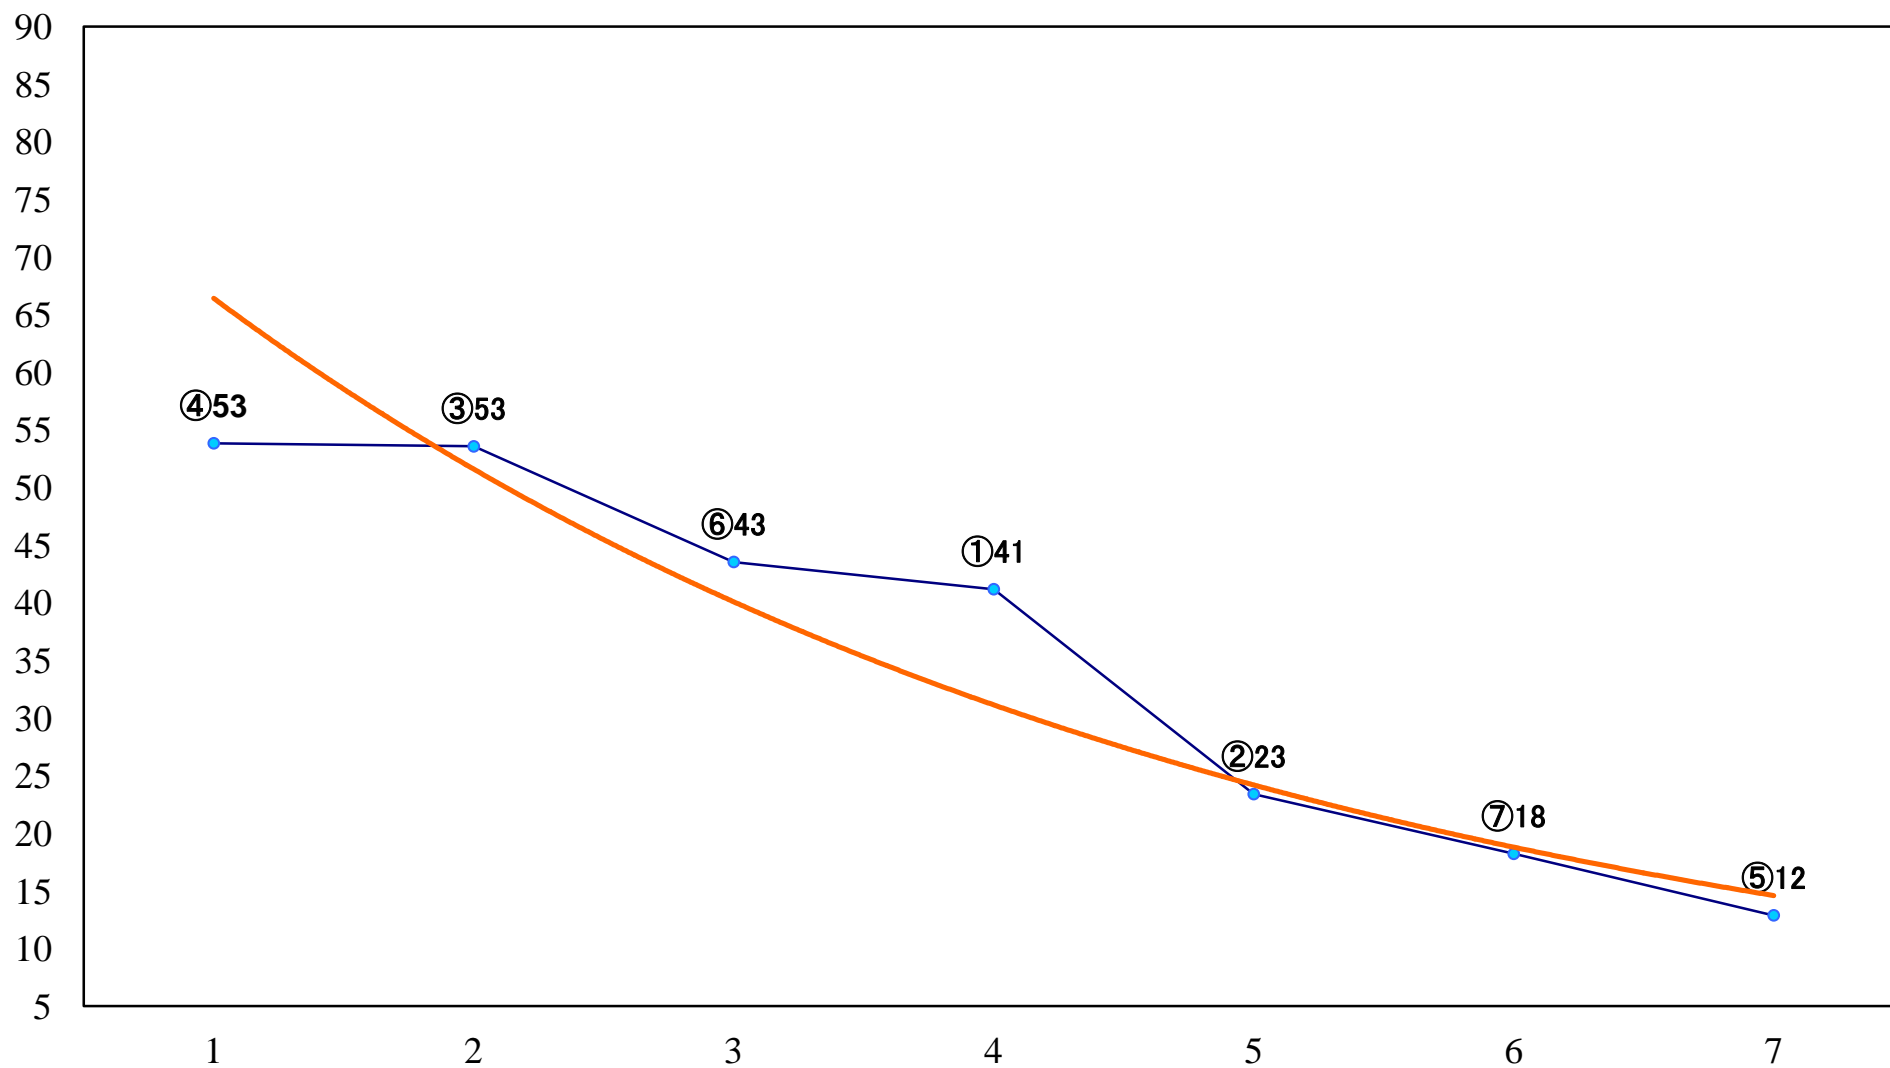

2022年07月14日(木) 大井競馬 2R 15:00  
C3三四 右1200mm

2022年07月14日(木) 大井競馬 3R 15:30  
2歳新馬 右1200mm

2022年07月14日(木) 大井競馬 4R 16:00  
2歳新馬 右1200mm

2022年07月14日(木) 大井競馬 5R 16:35  
2歳81万円以上 右1600mm

2022年07月14日(木) 大井競馬 6R 17:10  
C2二 三 右1400mm