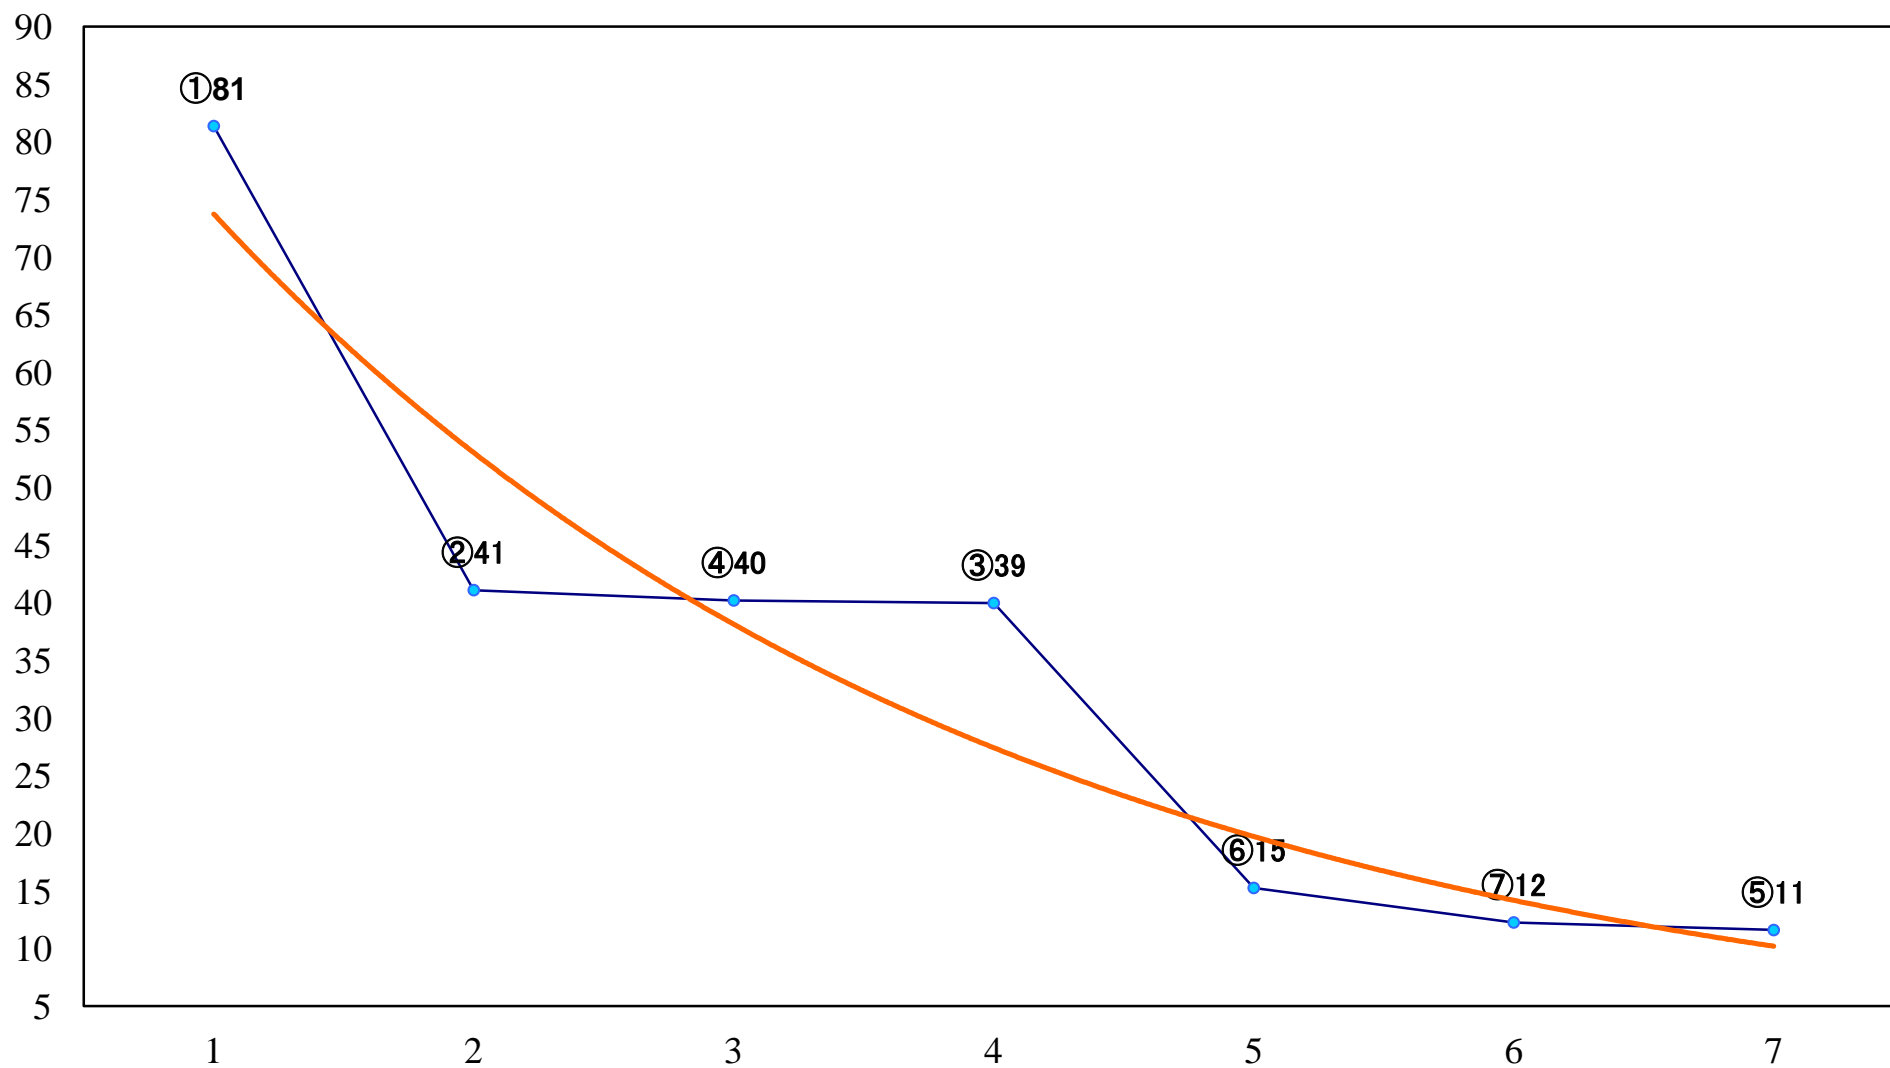

2022年07月14日(木) 大井競馬 2R 15:00  
C3三四 右1200mm

2022年07月14日(木) 大井競馬 3R 15:30  
2歳新馬 右1200mm

2022年07月14日(木) 大井競馬 4R 16:00  
2歳新馬 右1200mm

2022年07月14日(木) 大井競馬 5R 16:35  
2歳81万円以上 右1600mm

2022年07月14日(木) 大井競馬 6R 17:10  
C2二 三 右1400mm