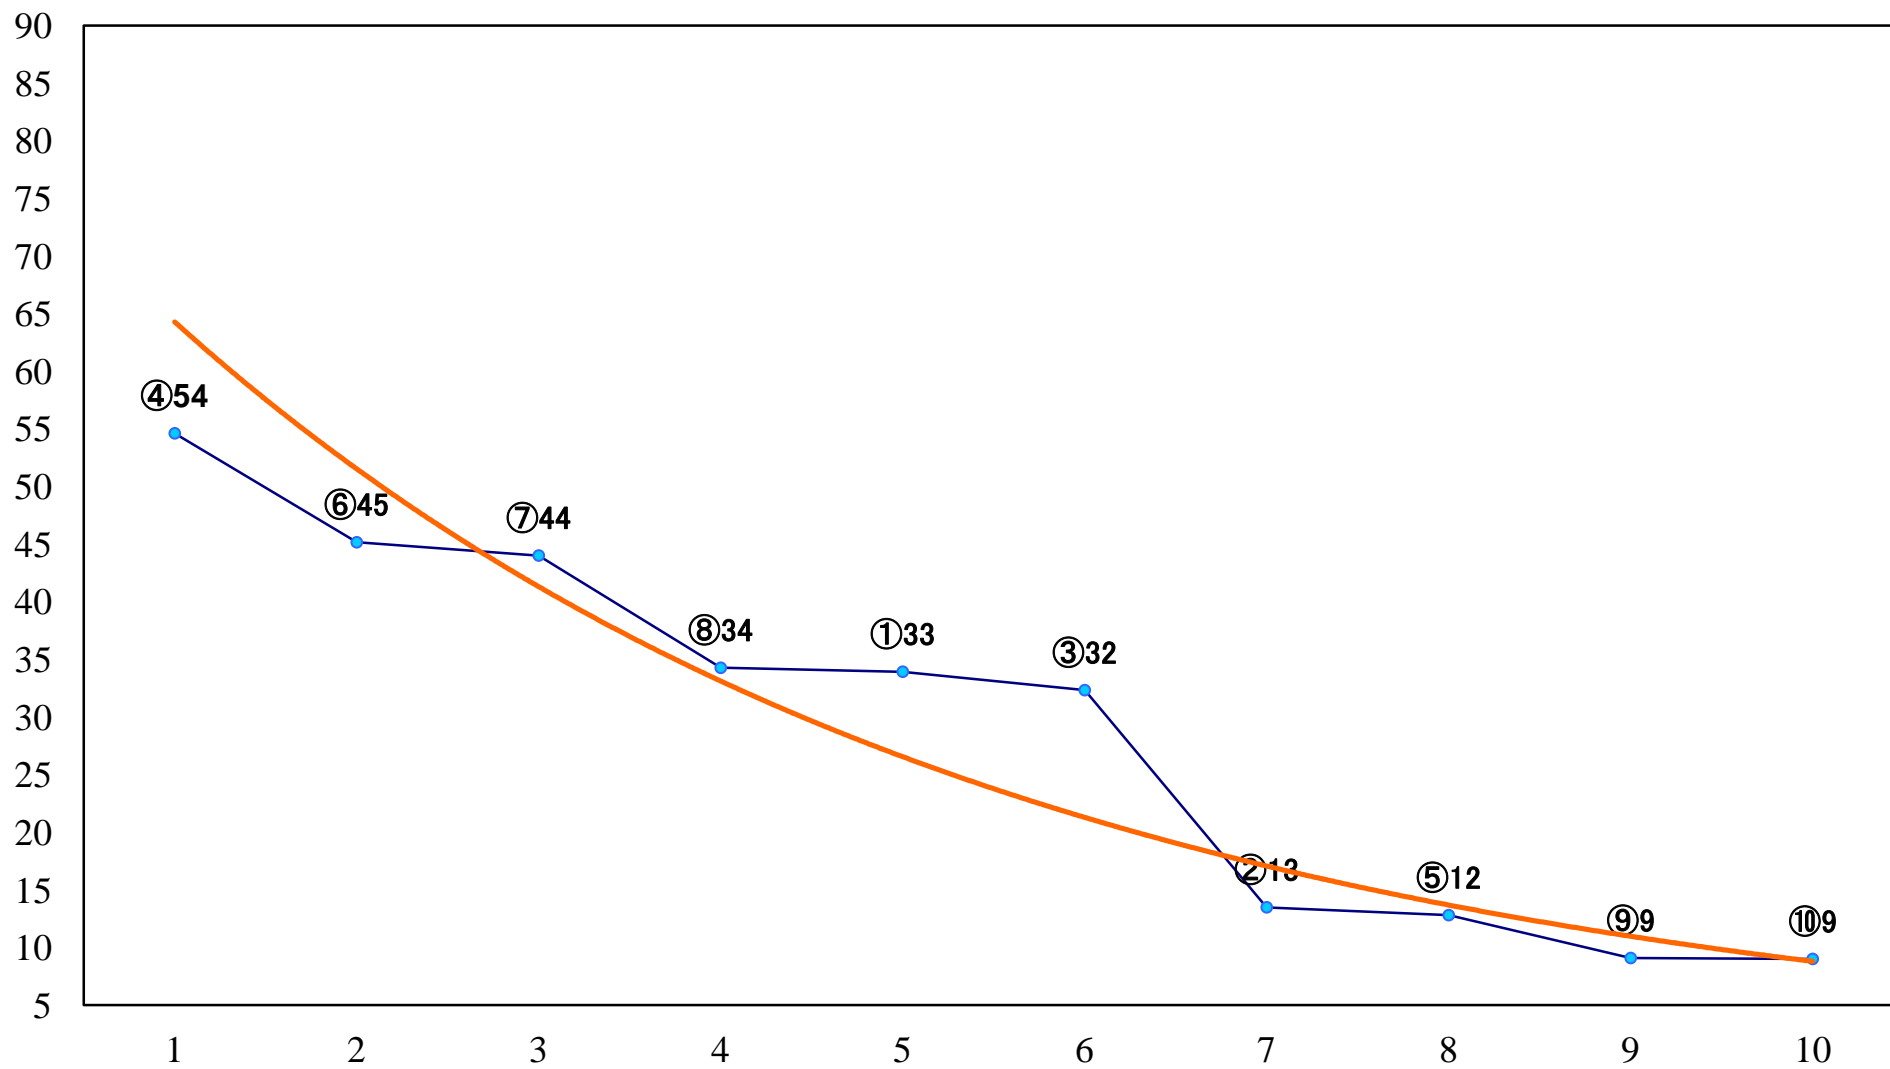

2022年07月14日(木) 大井競馬 7R 17:45  
C2二 三 右1200mm

2022年07月14日(木) 大井競馬 8R 18:20  
アカプルコ賞C1四五六右1600mm

2022年07月14日(木) 大井競馬 9R 18:55  
C1四五六 右1400mm

2022年07月14日(木) 大井競馬 10R 19:30  
C1四五六 右1200mm

2022年07月14日(木) 大井競馬 11R 20:10  
ジュライ賞3上オープン特別 右1400mm