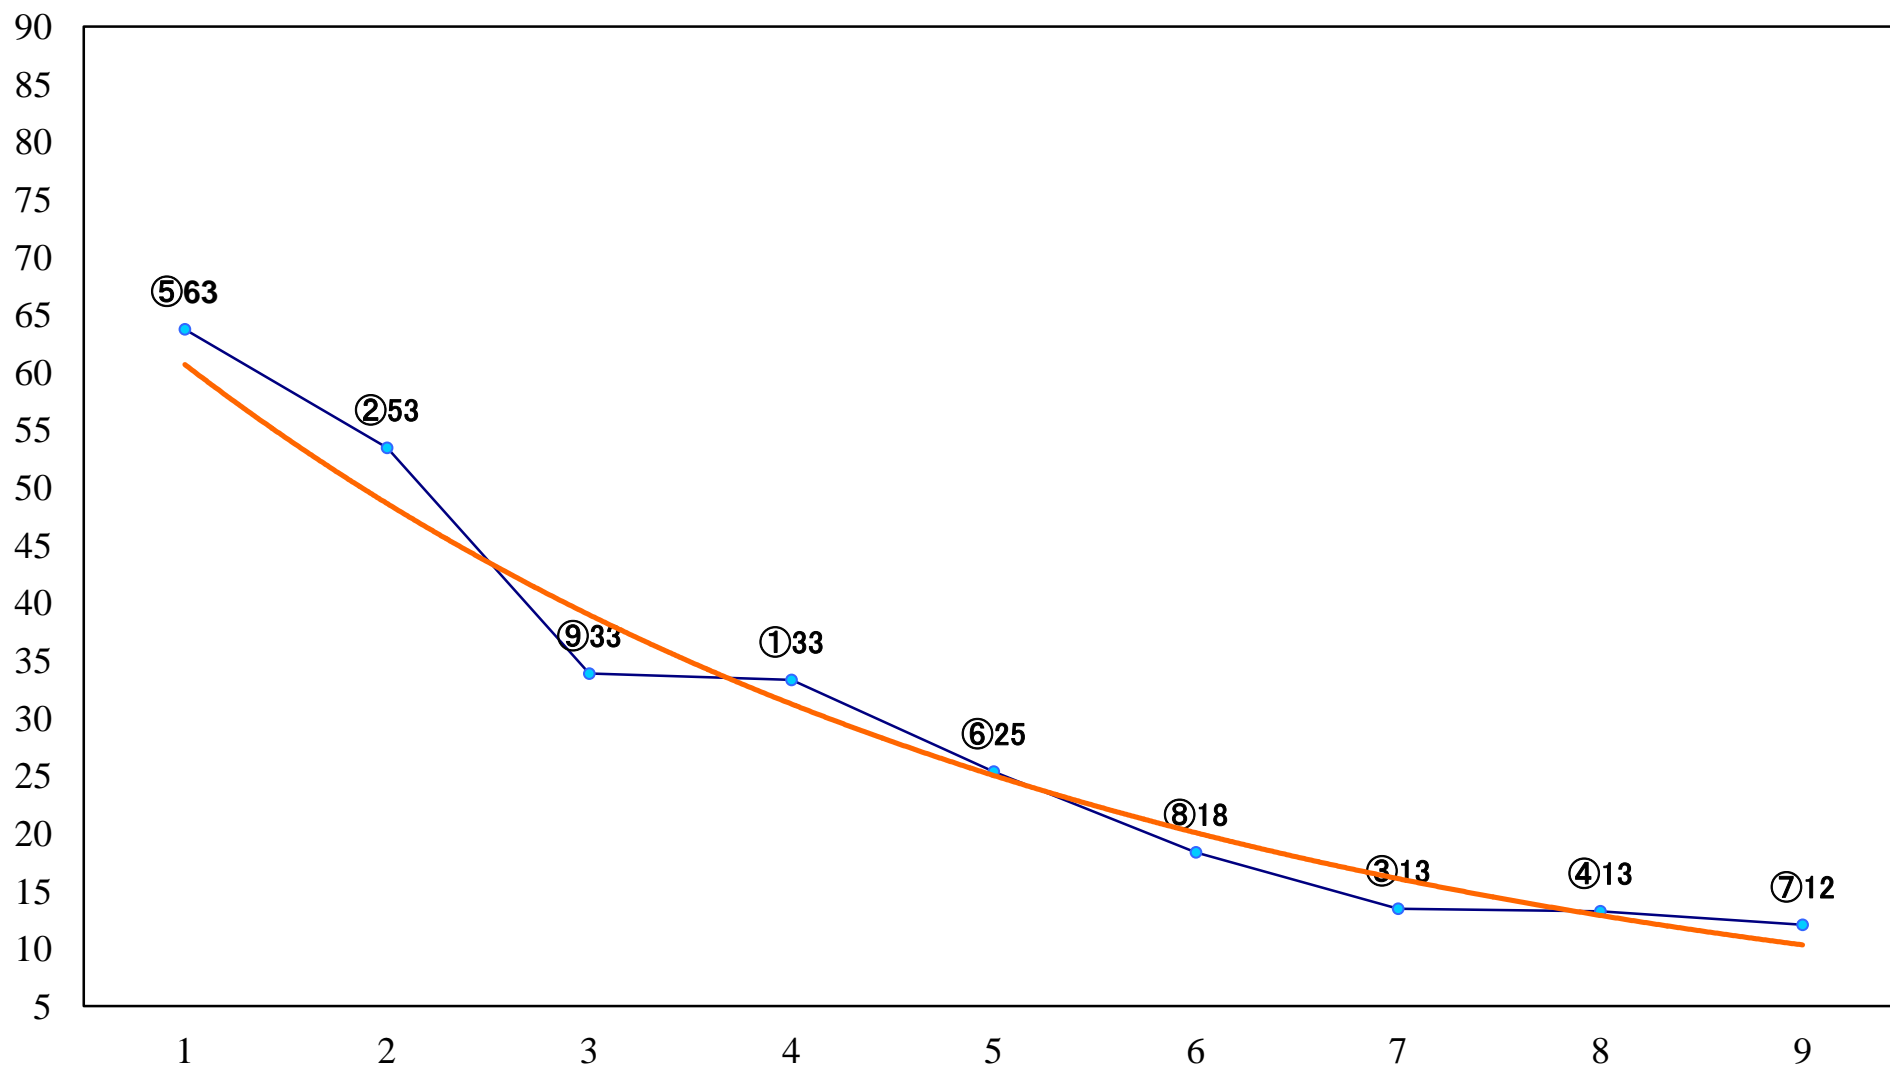

2022年07月14日(木) 大井競馬 7R 17:45  
C2二 三 右1200mm

2022年07月14日(木) 大井競馬 8R 18:20  
アカプルコ賞C1四五六右1600mm

2022年07月14日(木) 大井競馬 9R 18:55  
C1四五六 右1400mm

2022年07月14日(木) 大井競馬 10R 19:30  
C1四五六 右1200mm

2022年07月14日(木) 大井競馬 11R 20:10  
ジュライ賞3上オープン特別 右1400mm