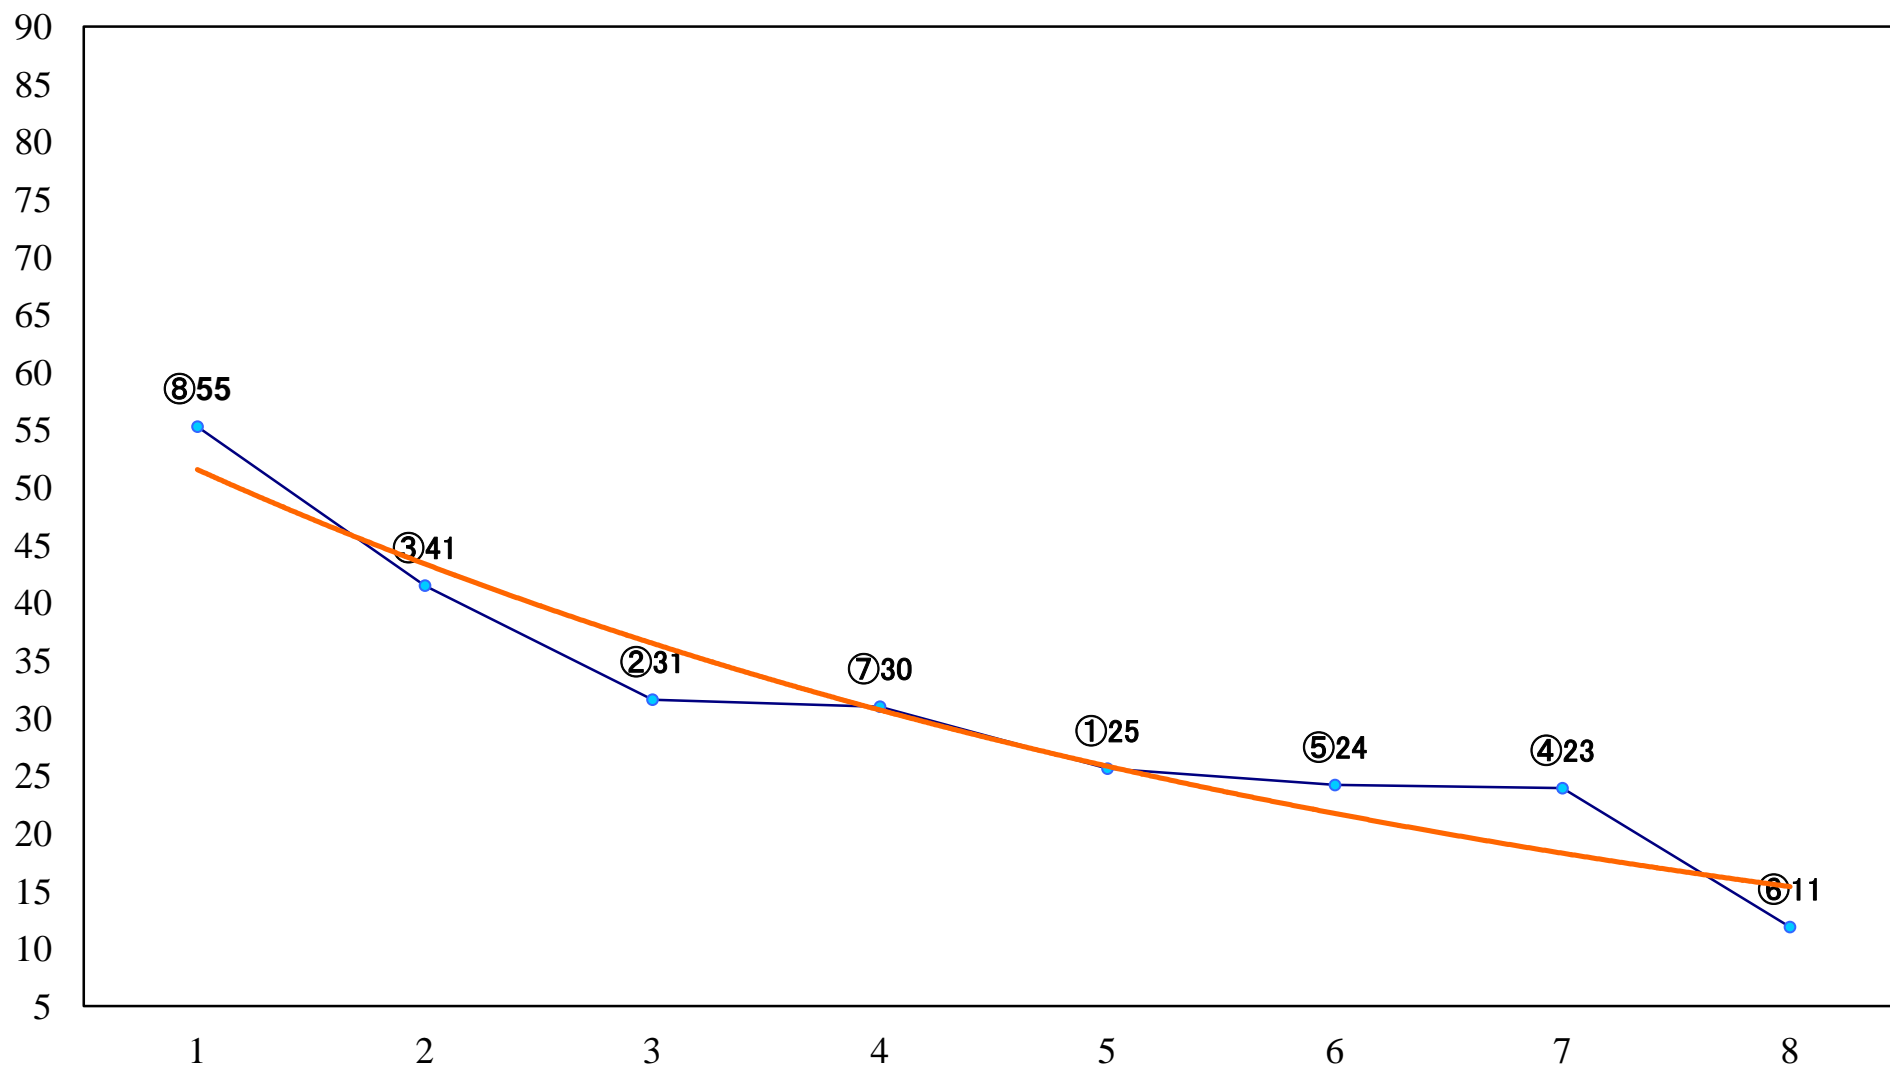

2022年07月14日(木) 大井競馬 2R 15:00  
C3三四 右1200mm

2022年07月14日(木) 大井競馬 3R 15:30  
2歳新馬 右1200mm

2022年07月14日(木) 大井競馬 4R 16:00  
2歳新馬 右1200mm

2022年07月14日(木) 大井競馬 5R 16:35  
2歳81万円以上 右1600mm

2022年07月14日(木) 大井競馬 6R 17:10  
C2二 三 右1400mm