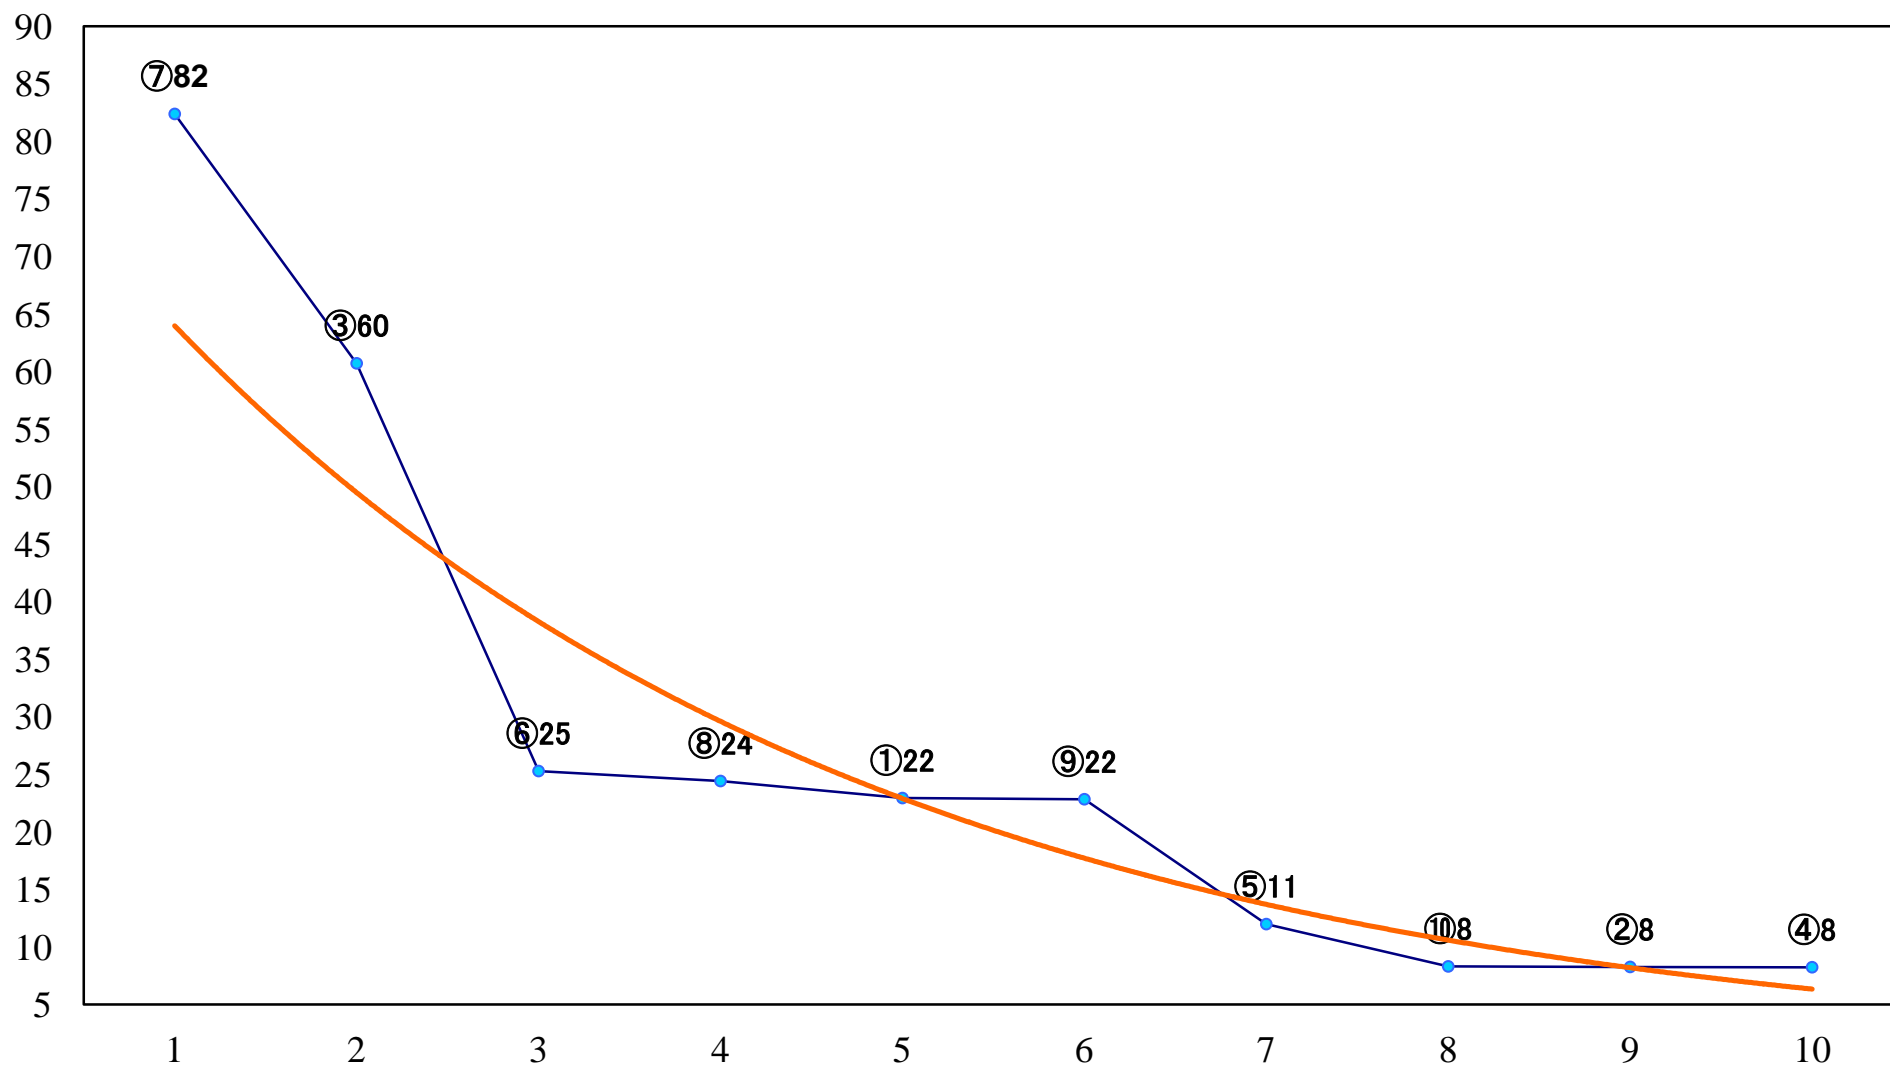

2022年07月18日(月) 浦和競馬 6R 14:40
J認 新星特別2歳一 左1400mm