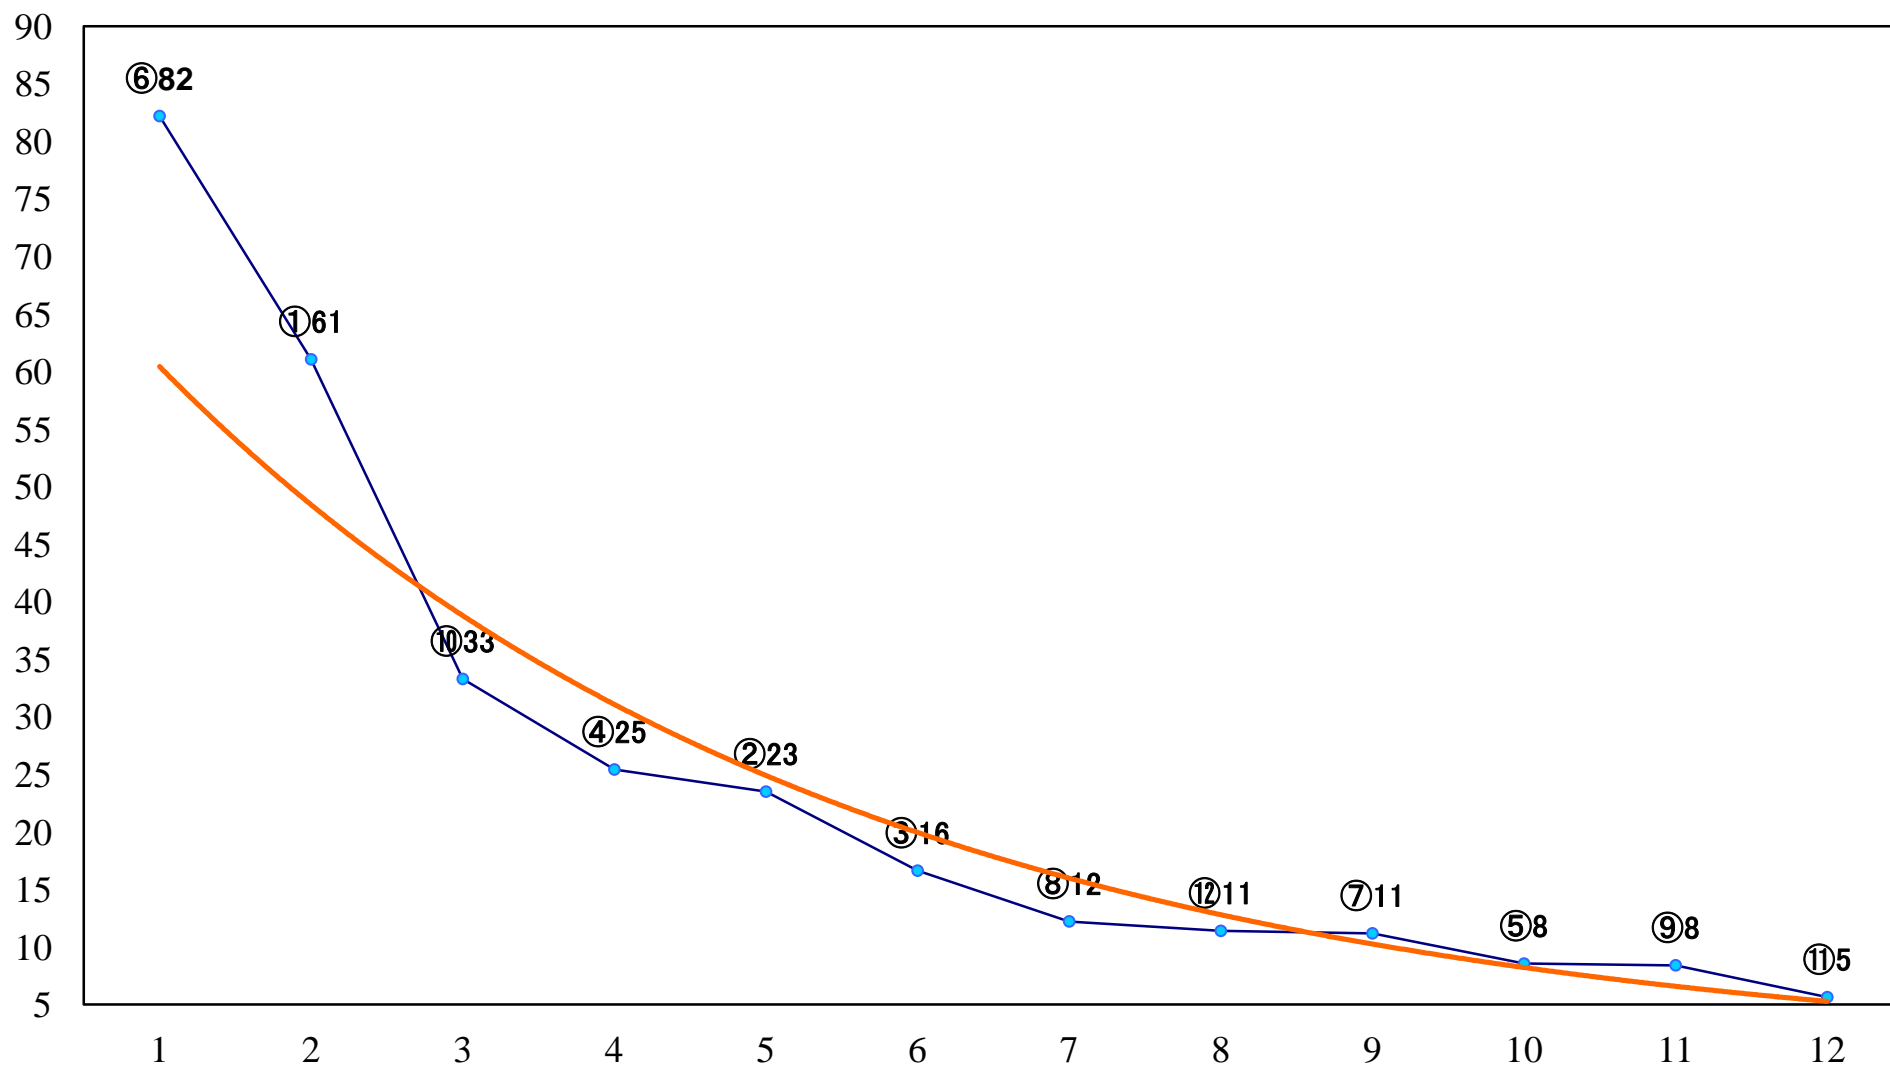

2022年07月18日(月) 浦和競馬 8R 15:50
浦和800ラウンドC3選抜馬ア 左800mm