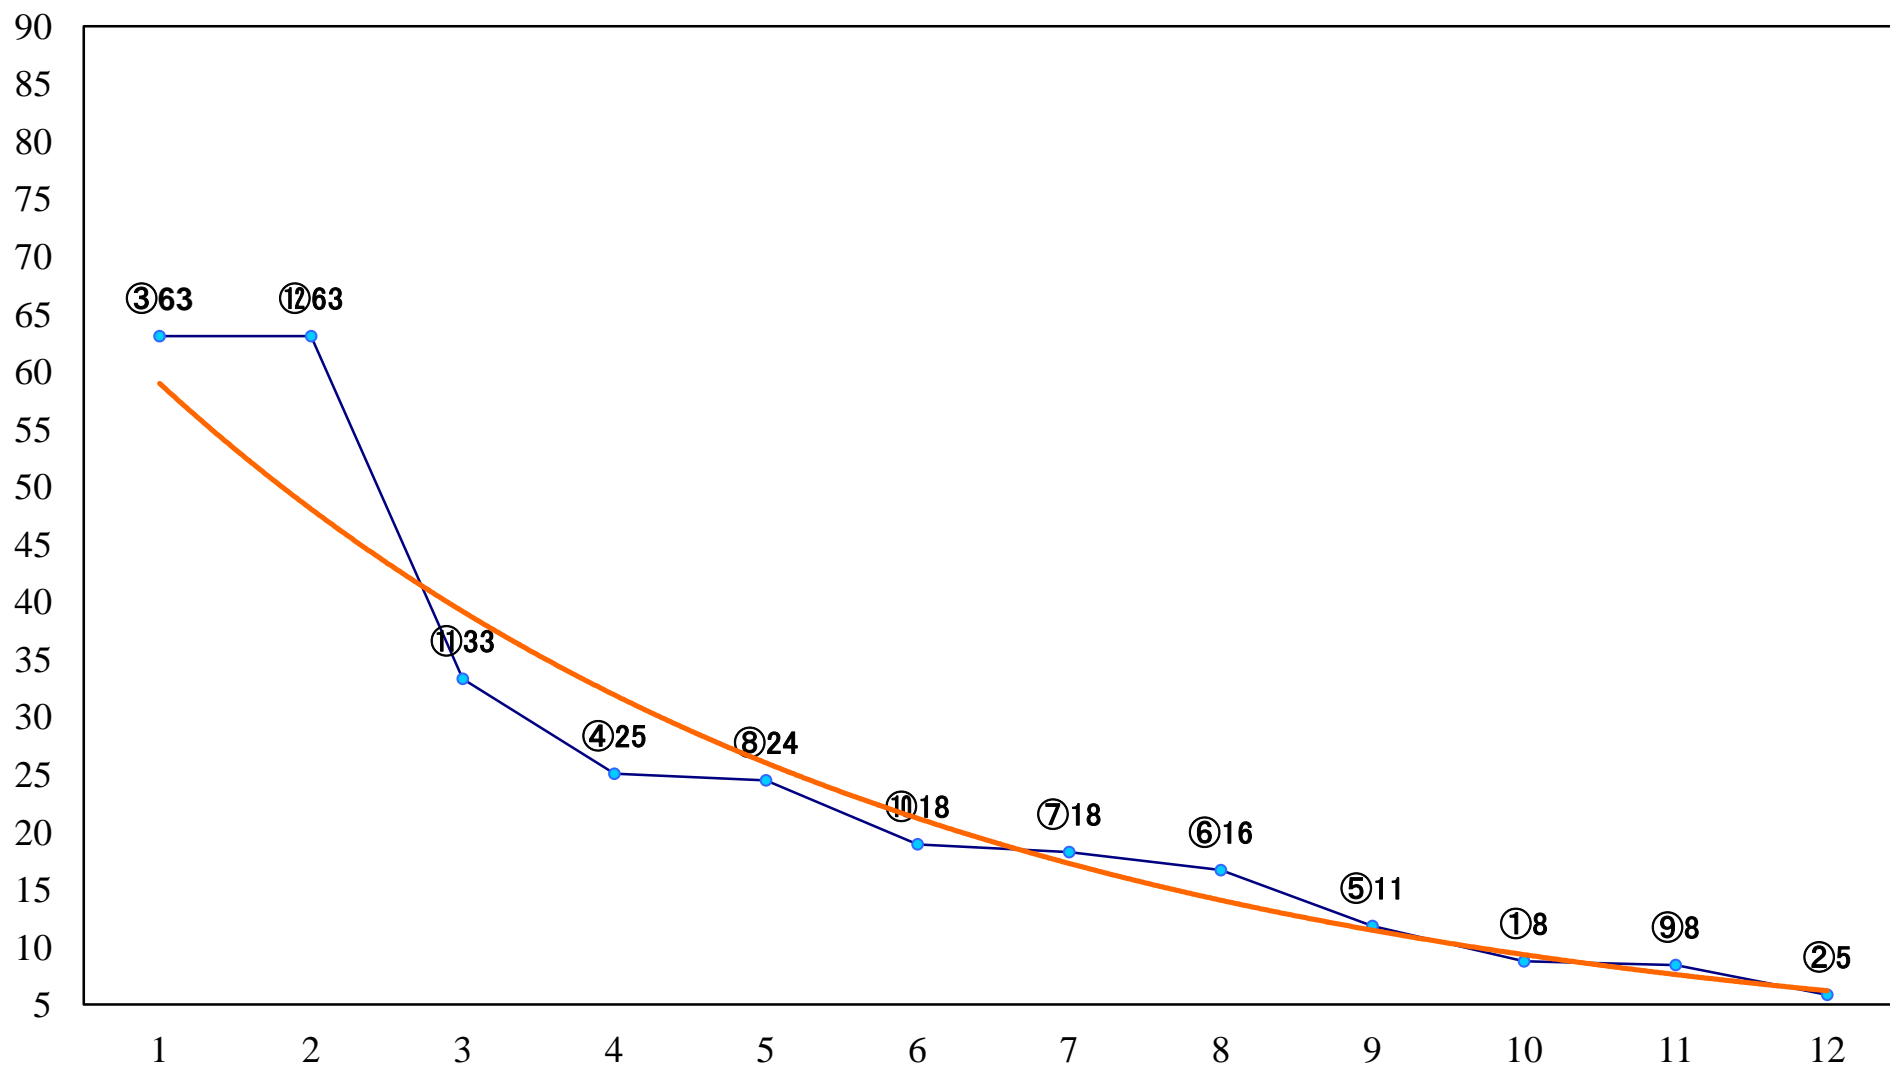

2022年07月18日(月) 浦和競馬 6R 14:40  
J認 新星特別2歳一 左1400mm

2022年07月18日(月) 浦和競馬 8R 15:50  
浦和800ラウンドC3選抜馬ア 左800mm

2022年07月18日(月) 浦和競馬 9R 16:25  
夏の宵特別C2ー 左1500mm

2022年07月18日(月) 浦和競馬 10R 17:00  
海の日特別C1四 左1500mm

2022年07月18日(月) 浦和競馬 11R 17:35  
文月特別B2二 左1400mm