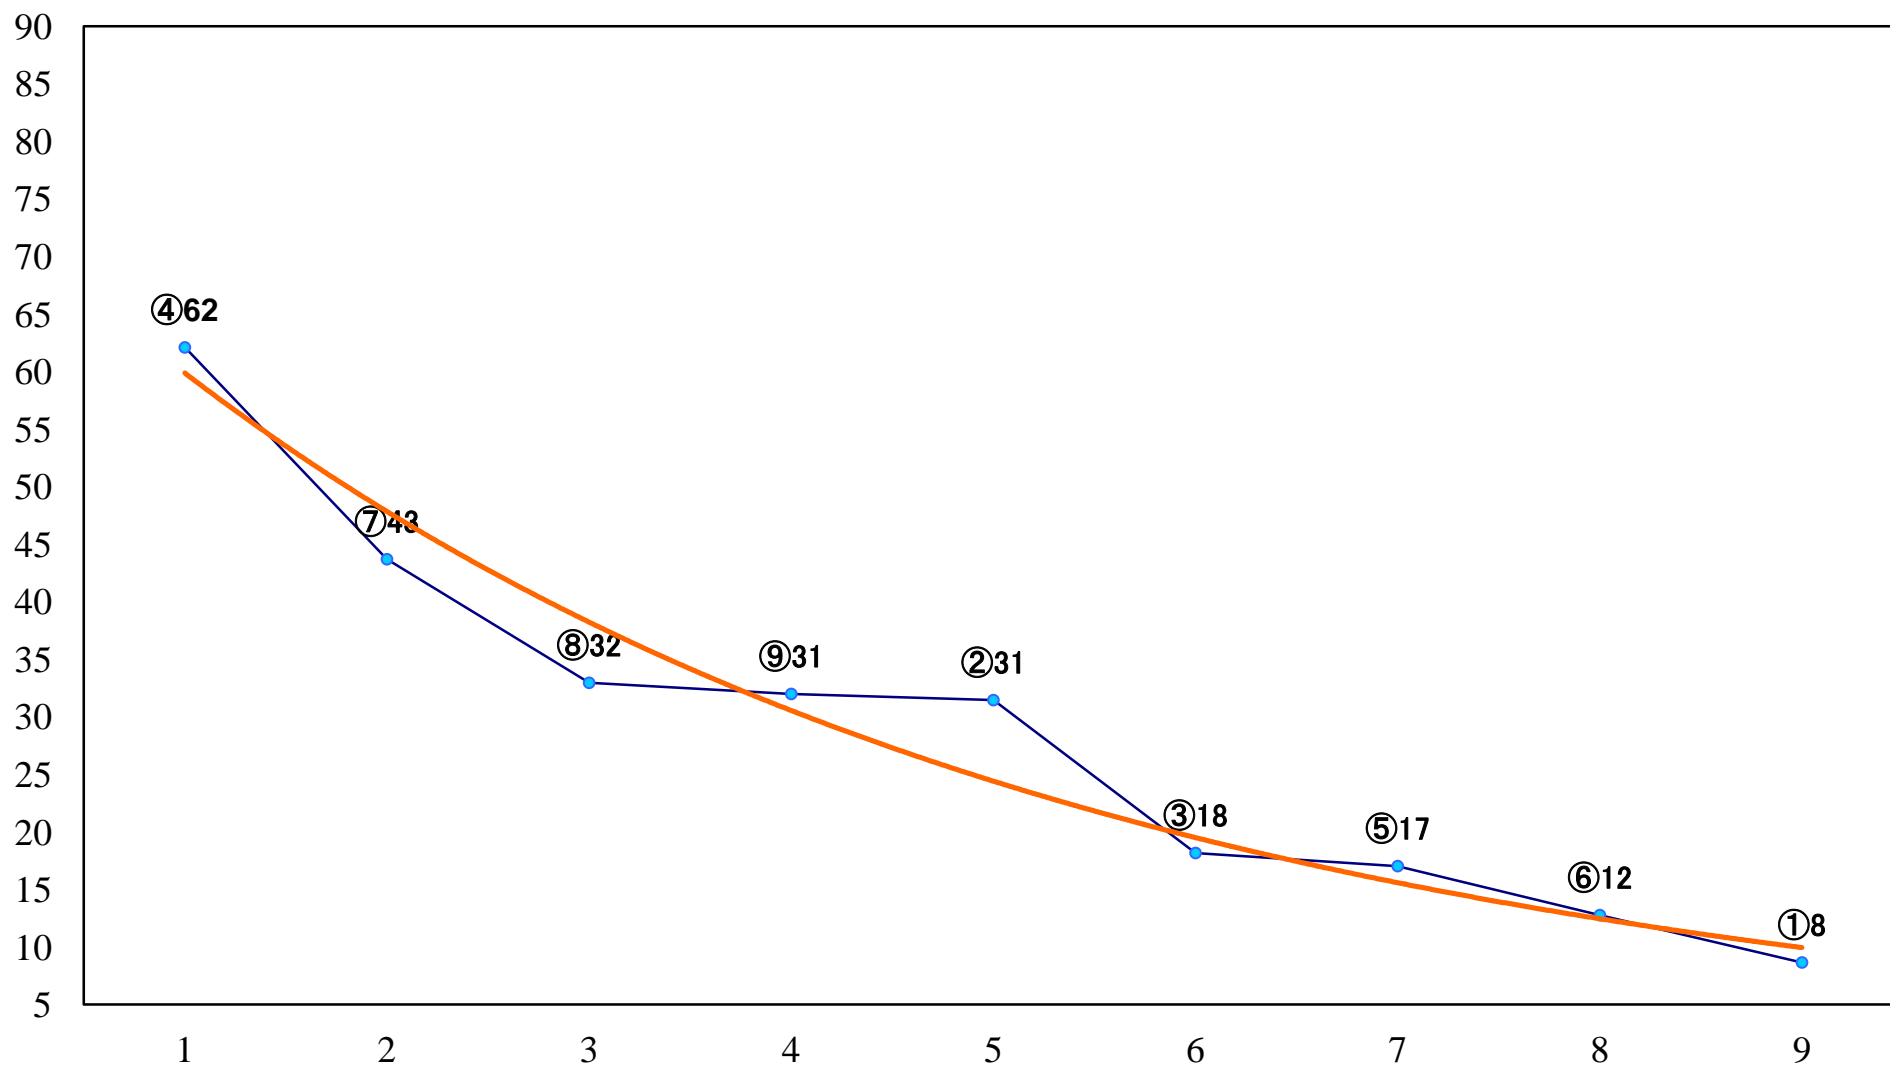

2022年07月18日(月) 浦和競馬 1R 12:10  
C3十 左1400mm

2022年07月18日(月) 浦和競馬 2R 12:40  
特選3歳二 左1400mm

2022年07月18日(月) 浦和競馬 3R 13:10  
C2三 四 左1400mm

2022年07月18日(月) 浦和競馬 4R 13:40  
特選3歳一 左1500mm

2022年07月18日(月) 浦和競馬 5R 14:10  
C2三 四 左1500mm

2022年07月18日(月) 浦和競馬 6R 14:40  
J認 新星特別2歳一 左1400mm

2022年07月18日(月) 浦和競馬 8R 15:50  
浦和800ラウンドC3選抜馬ア 左800mm

2022年07月18日(月) 浦和競馬 9R 16:25  
夏の宵特別C2ー 左1500mm

2022年07月18日(月) 浦和競馬 10R 17:00  
海の日特別C1四 左1500mm

2022年07月18日(月) 浦和競馬 11R 17:35  
文月特別B2二 左1400mm