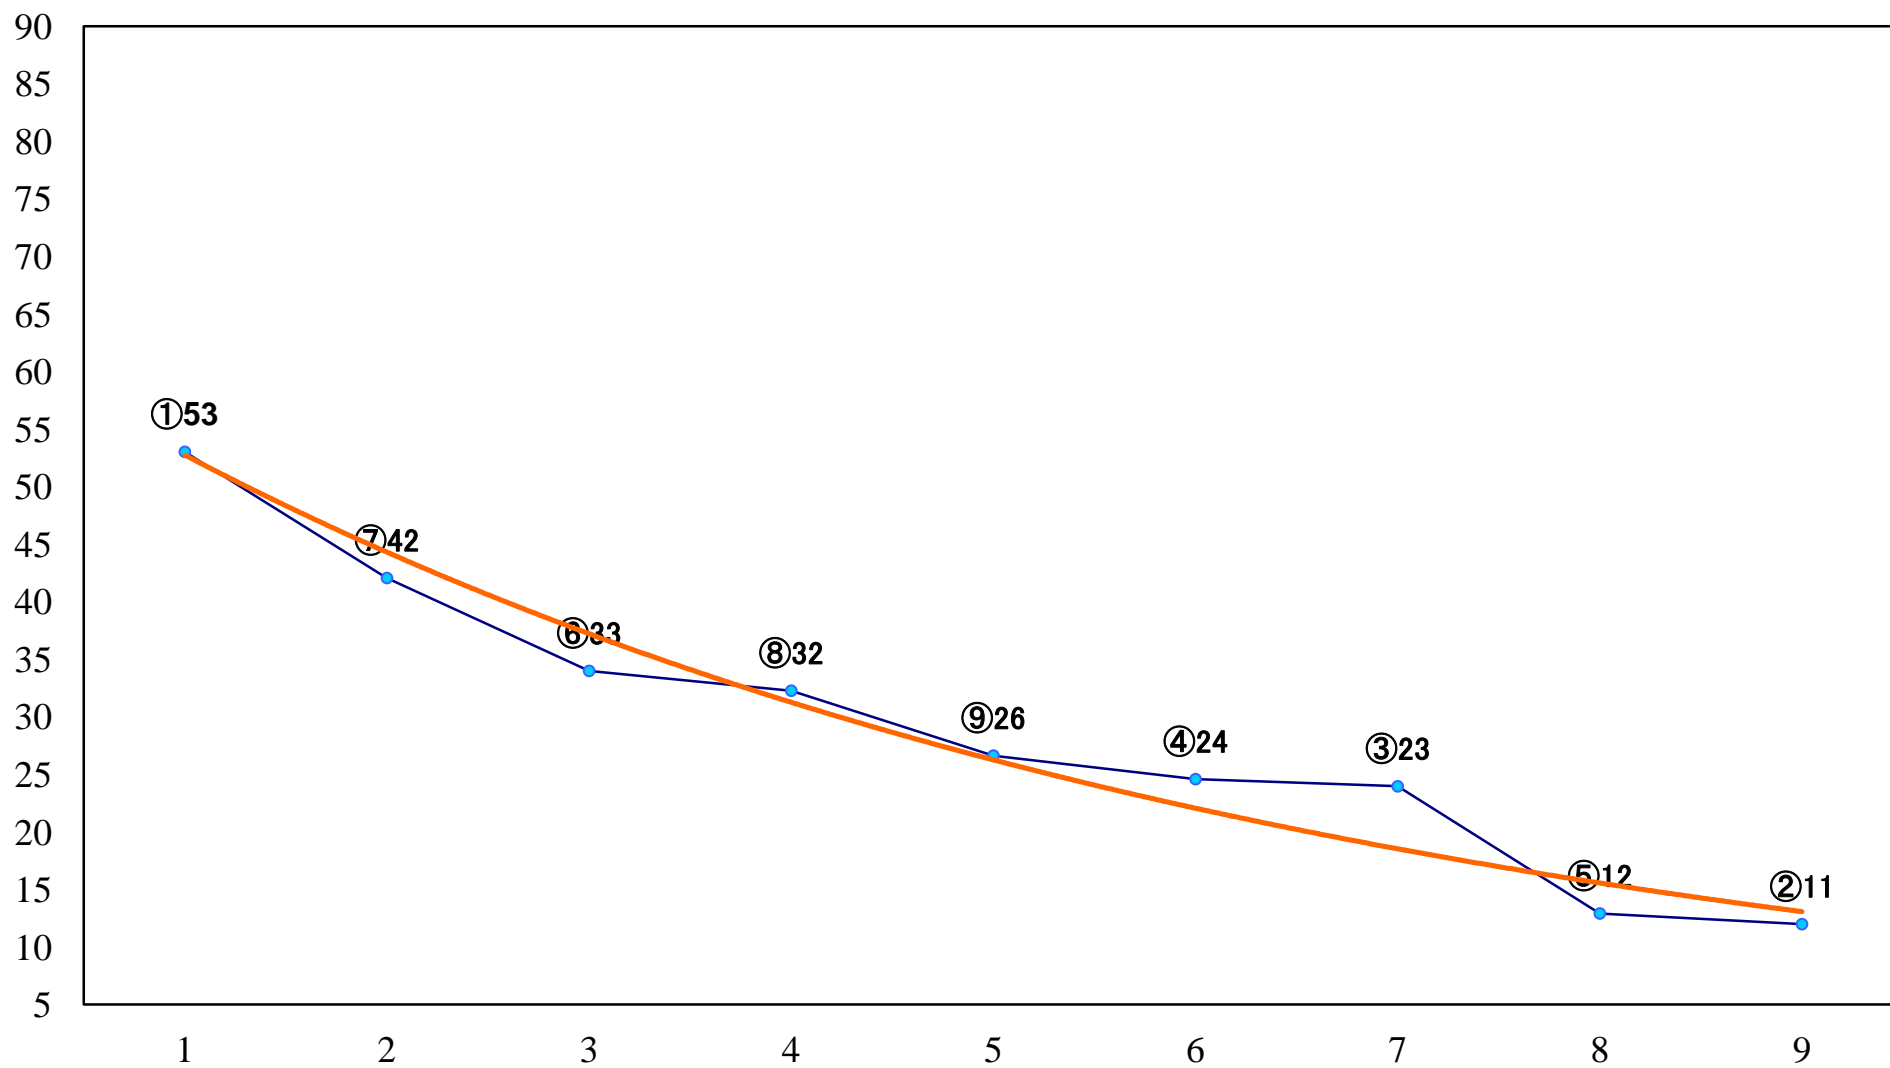

2022年07月18日(月) 浦和競馬 6R 14:40  
J認 新星特別2歳一 左1400mm

2022年07月18日(月) 浦和競馬 8R 15:50  
浦和800ラウンドC3選抜馬ア 左800mm

2022年07月18日(月) 浦和競馬 9R 16:25  
夏の宵特別C2ー 左1500mm

2022年07月18日(月) 浦和競馬 10R 17:00  
海の日特別C1四 左1500mm

2022年07月18日(月) 浦和競馬 11R 17:35  
文月特別B2二 左1400mm