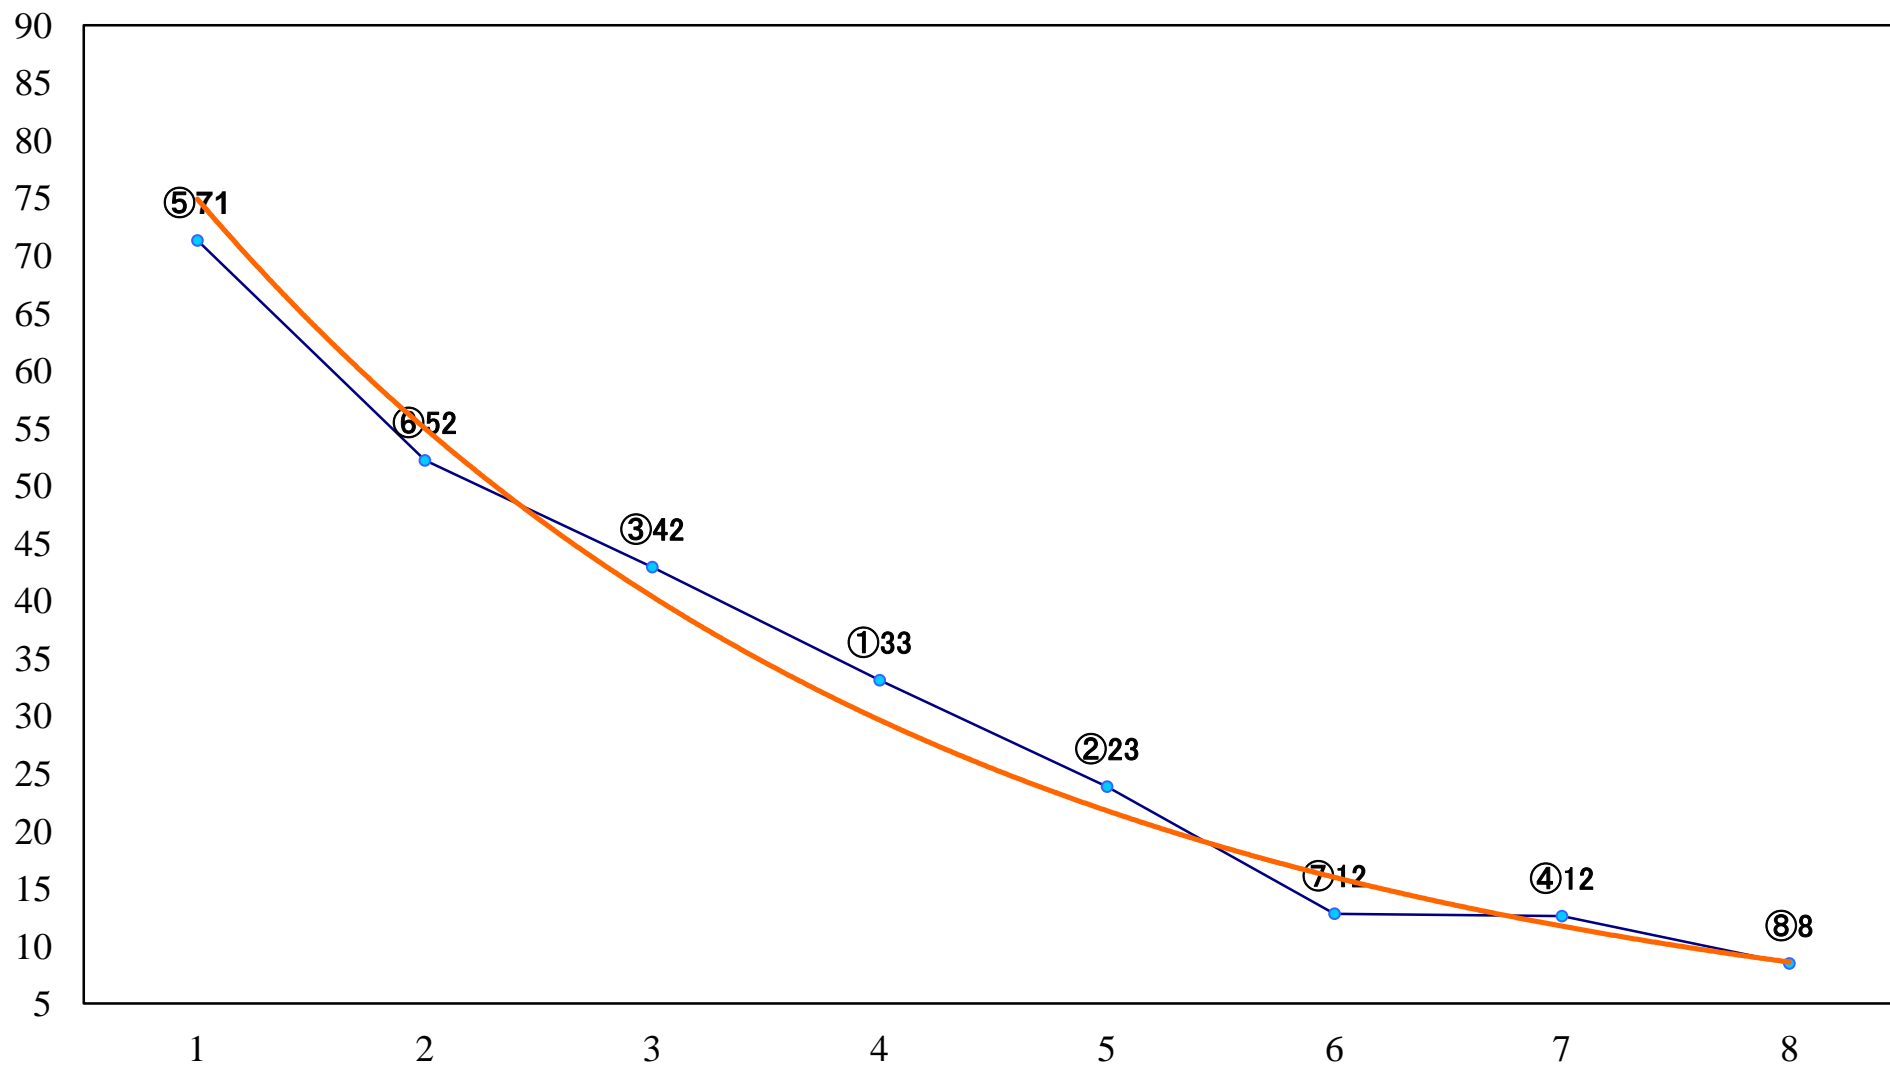

2022年07月18日(月) 浦和競馬 1R 12:10  
C3十 左1400mm

2022年07月18日(月) 浦和競馬 2R 12:40  
特選3歳二 左1400mm

2022年07月18日(月) 浦和競馬 3R 13:10  
C2三 四 左1400mm

2022年07月18日(月) 浦和競馬 4R 13:40  
特選3歳一 左1500mm

2022年07月18日(月) 浦和競馬 5R 14:10  
C2三 四 左1500mm