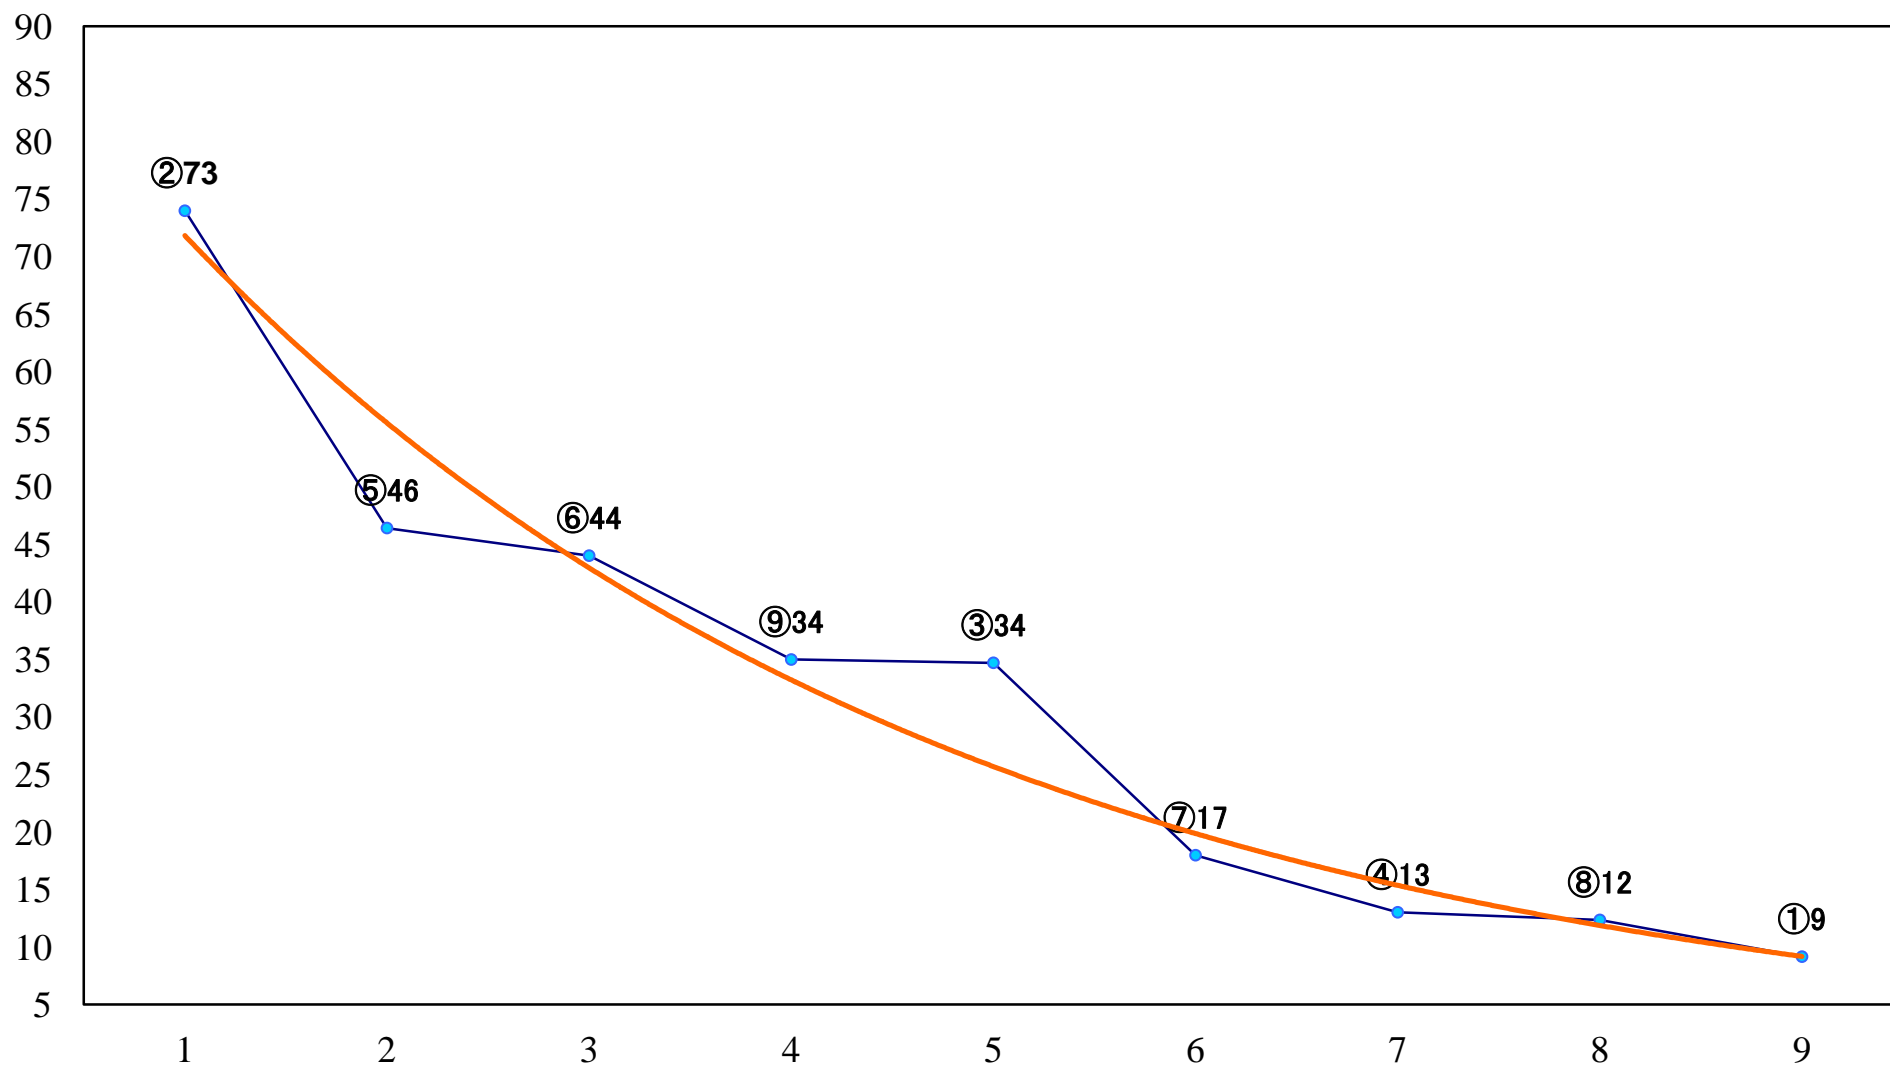

2022年07月18日(月) 浦和競馬 6R 14:40  
J認 新星特別2歳一 左1400mm

2022年07月18日(月) 浦和競馬 8R 15:50  
浦和800ラウンドC3選抜馬ア 左800mm

2022年07月18日(月) 浦和競馬 9R 16:25  
夏の宵特別C2ー 左1500mm

2022年07月18日(月) 浦和競馬 10R 17:00  
海の日特別C1四 左1500mm

2022年07月18日(月) 浦和競馬 11R 17:35  
文月特別B2二 左1400mm