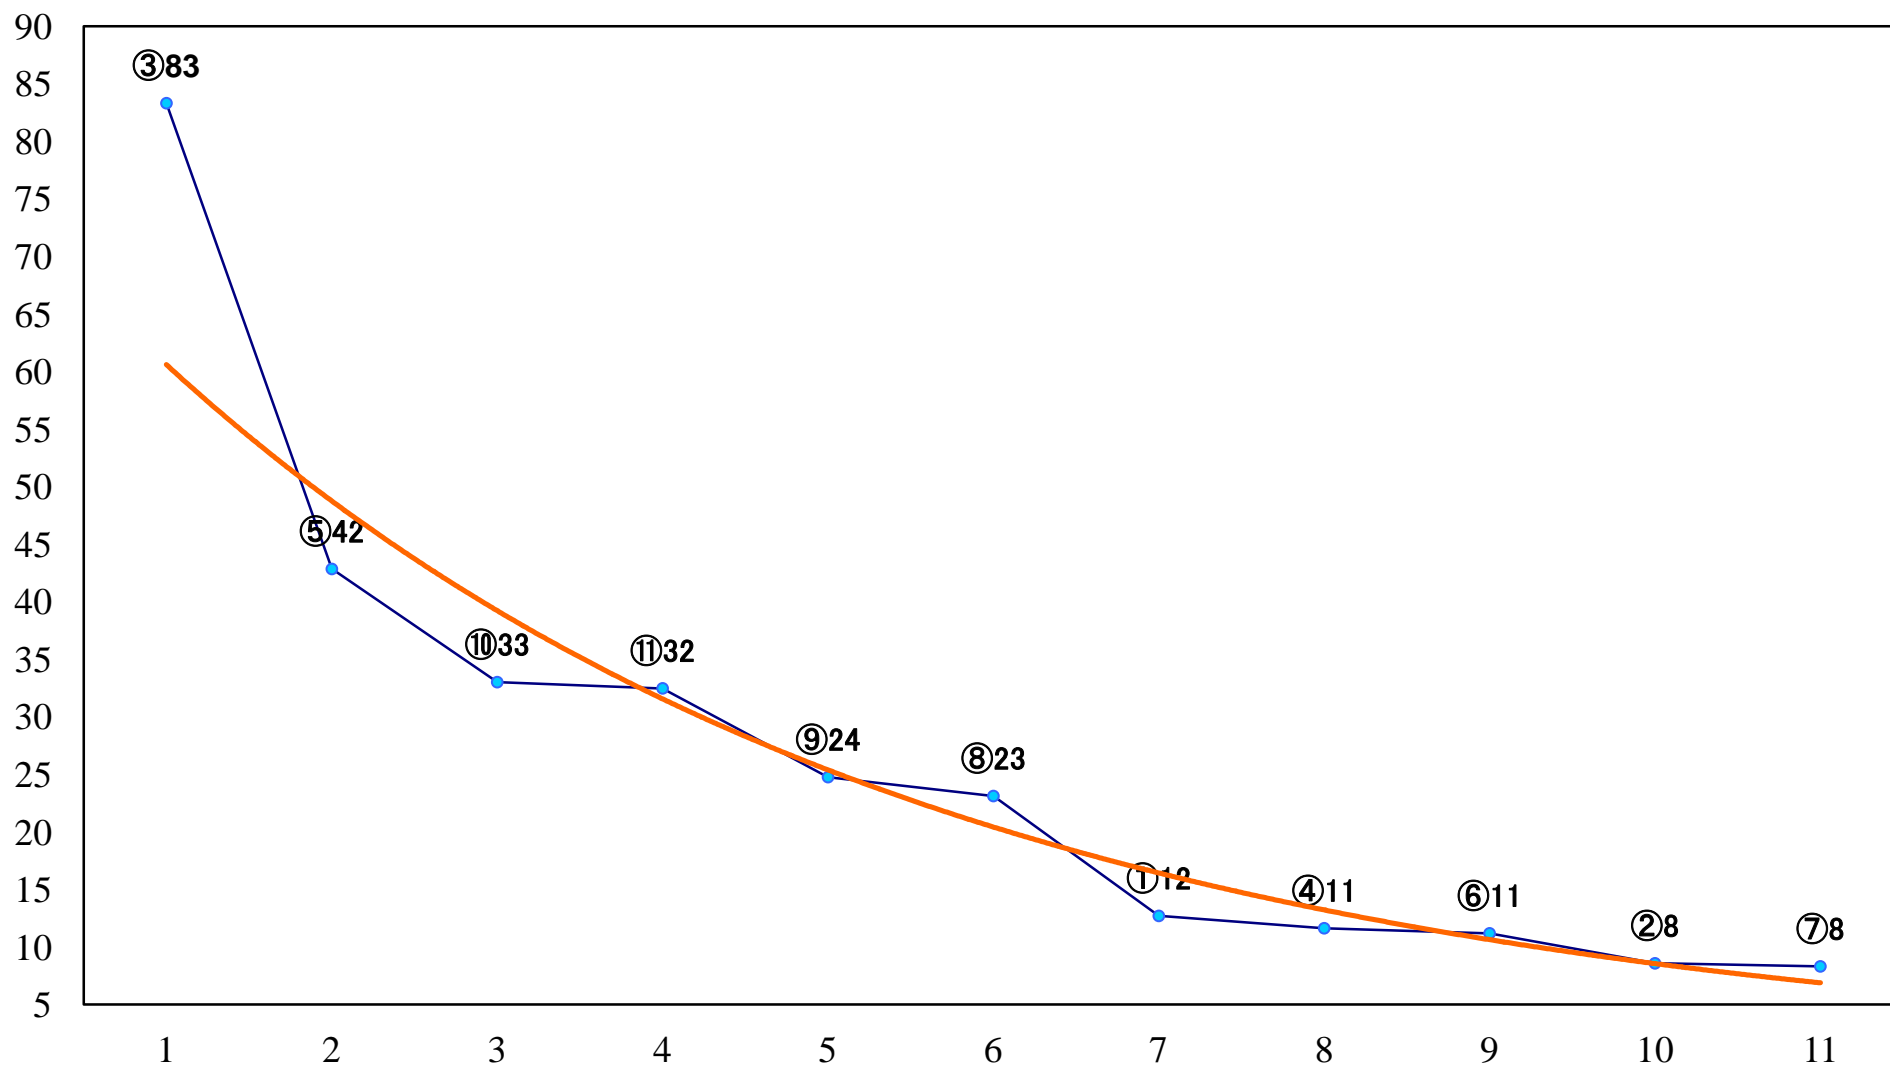

2022年07月18日(月) 浦和競馬 1R 12:10  
C3十 左1400mm

2022年07月18日(月) 浦和競馬 2R 12:40  
特選3歳二 左1400mm

2022年07月18日(月) 浦和競馬 3R 13:10  
C2三 四 左1400mm

2022年07月18日(月) 浦和競馬 4R 13:40  
特選3歳一 左1500mm

2022年07月18日(月) 浦和競馬 5R 14:10  
C2三 四 左1500mm

2022年07月18日(月) 浦和競馬 6R 14:40  
J認 新星特別2歳一 左1400mm

2022年07月18日(月) 浦和競馬 8R 15:50  
浦和800ラウンドC3選抜馬ア 左800mm

2022年07月18日(月) 浦和競馬 9R 16:25  
夏の宵特別C2ー 左1500mm

2022年07月18日(月) 浦和競馬 10R 17:00  
海の日特別C1四 左1500mm

2022年07月18日(月) 浦和競馬 11R 17:35  
文月特別B2二 左1400mm