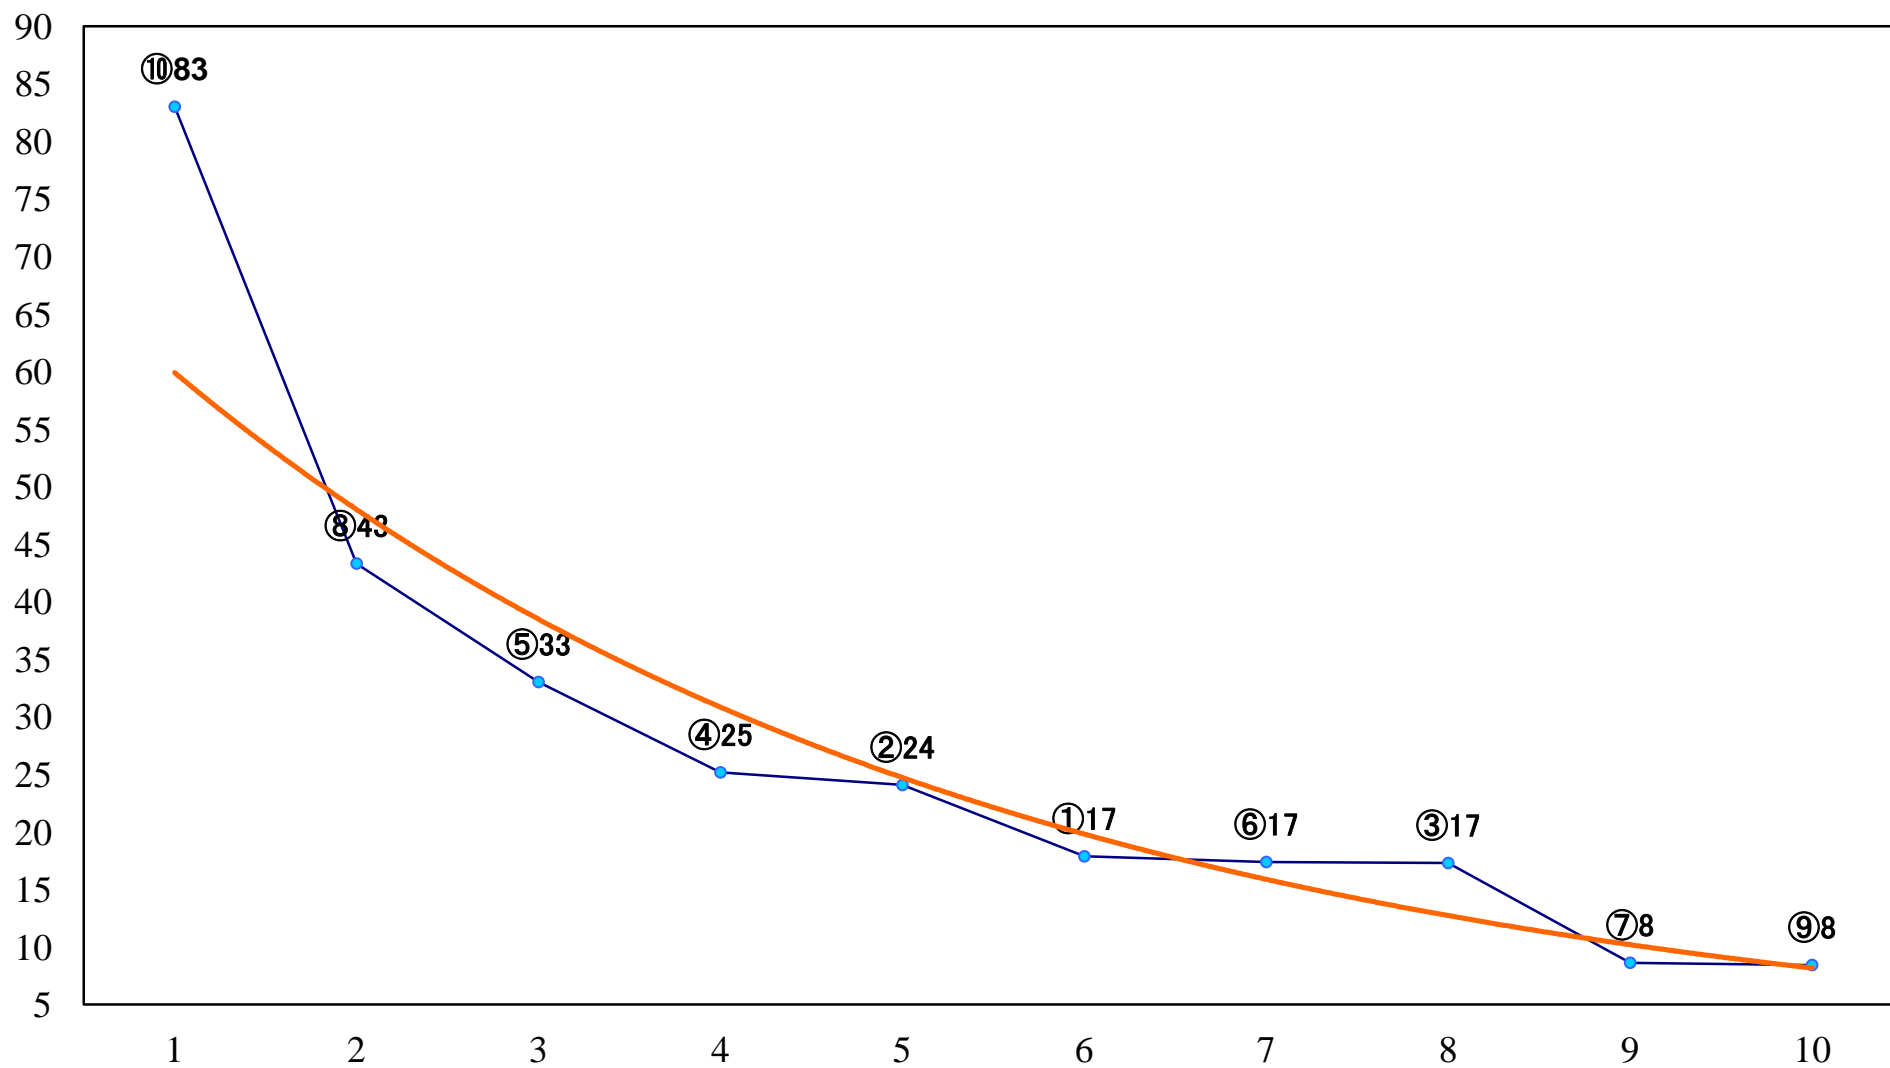

2022年07月18日(月) 浦和競馬 1R 12:10  
C3十 左1400mm

2022年07月18日(月) 浦和競馬 2R 12:40  
特選3歳二 左1400mm

2022年07月18日(月) 浦和競馬 3R 13:10  
C2三 四 左1400mm

2022年07月18日(月) 浦和競馬 4R 13:40  
特選3歳一 左1500mm

2022年07月18日(月) 浦和競馬 5R 14:10  
C2三 四 左1500mm

2022年07月18日(月) 浦和競馬 6R 14:40  
J認 新星特別2歳一 左1400mm

2022年07月18日(月) 浦和競馬 8R 15:50  
浦和800ラウンドC3選抜馬ア 左800mm

2022年07月18日(月) 浦和競馬 9R 16:25  
夏の宵特別C2ー 左1500mm

2022年07月18日(月) 浦和競馬 10R 17:00  
海の日特別C1四 左1500mm

2022年07月18日(月) 浦和競馬 11R 17:35  
文月特別B2二 左1400mm