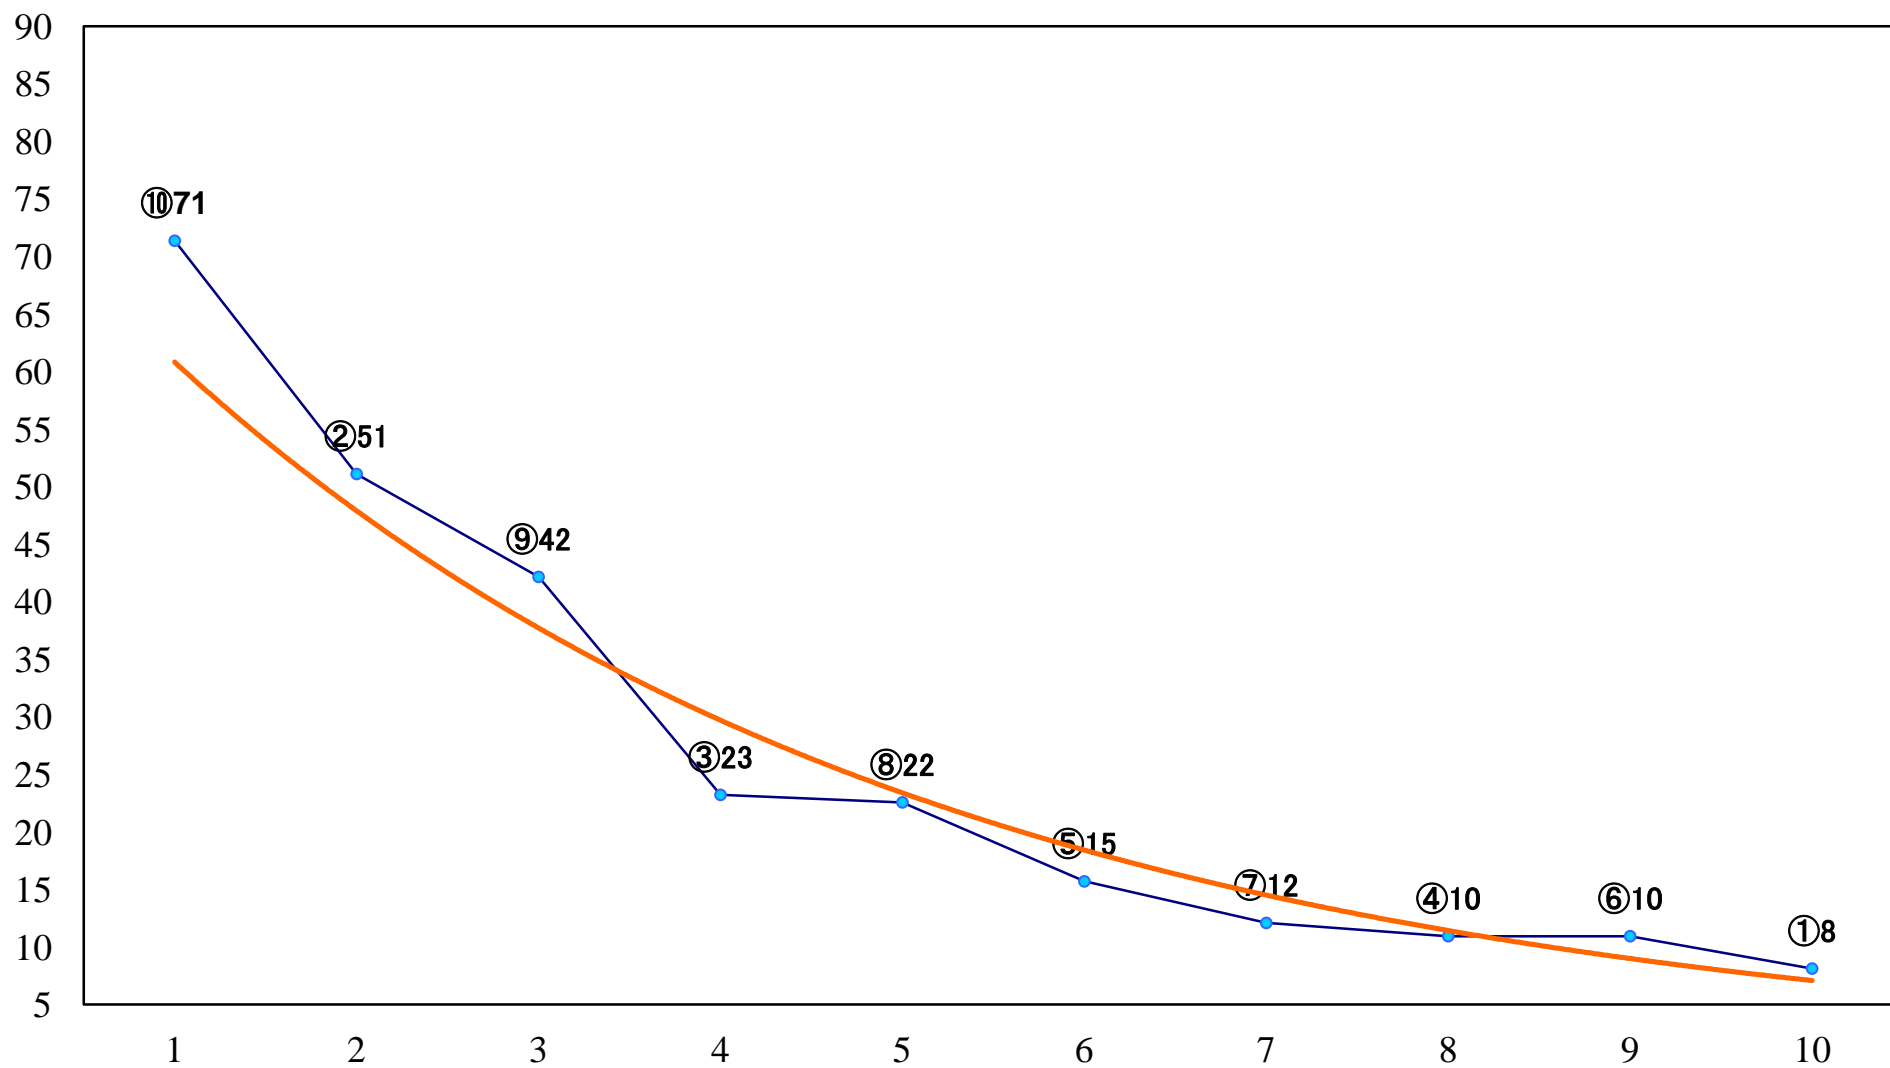

2022年07月18日(月) 浦和競馬 1R 12:10  
C3十 左1400mm

2022年07月18日(月) 浦和競馬 2R 12:40  
特選3歳二 左1400mm

2022年07月18日(月) 浦和競馬 3R 13:10  
C2三 四 左1400mm

2022年07月18日(月) 浦和競馬 4R 13:40  
特選3歳一 左1500mm

2022年07月18日(月) 浦和競馬 5R 14:10  
C2三 四 左1500mm

2022年07月18日(月) 浦和競馬 6R 14:40  
J認 新星特別2歳一 左1400mm

2022年07月18日(月) 浦和競馬 8R 15:50  
浦和800ラウンドC3選抜馬ア 左800mm

2022年07月18日(月) 浦和競馬 9R 16:25  
夏の宵特別C2ー 左1500mm

2022年07月18日(月) 浦和競馬 10R 17:00  
海の日特別C1四 左1500mm

2022年07月18日(月) 浦和競馬 11R 17:35  
文月特別B2二 左1400mm